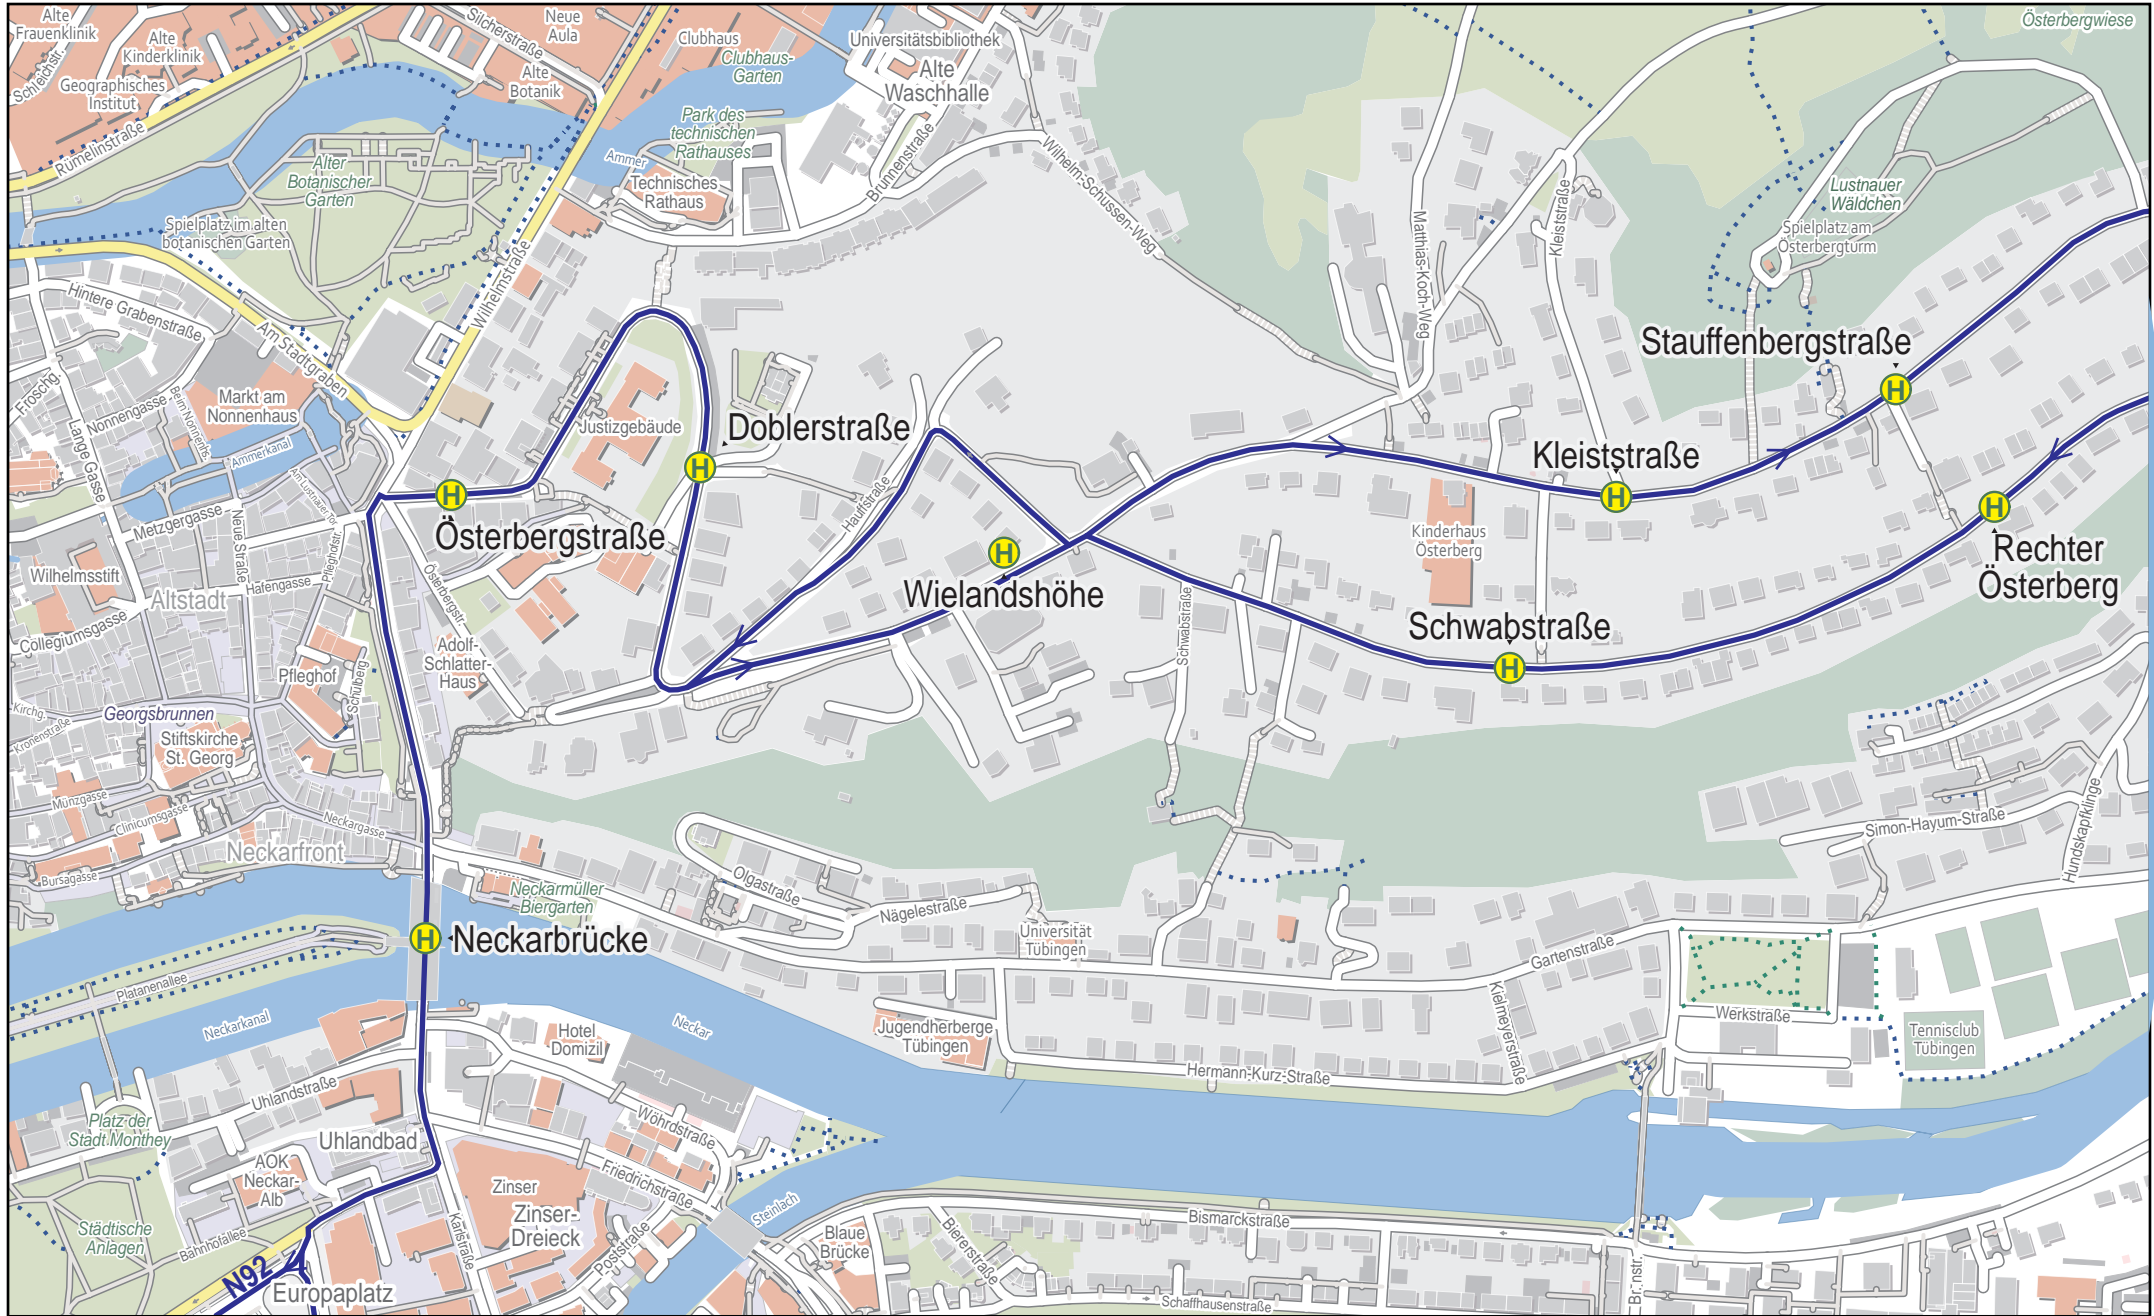

# Linienverlaufsplan - SWT - Linie N92

250 m 500 m 750 m 1 km

© OpenStreetMap-Mitwirkende

Gültig von 13.12.2020 bis 11.12.2021

# Linienverlaufsplan - SWT - Linie N92

# Linienverlaufsplan - SWT - Linie N92

125 m      250 m      375 m      500 m

© OpenStreetMap-Mitwirkende