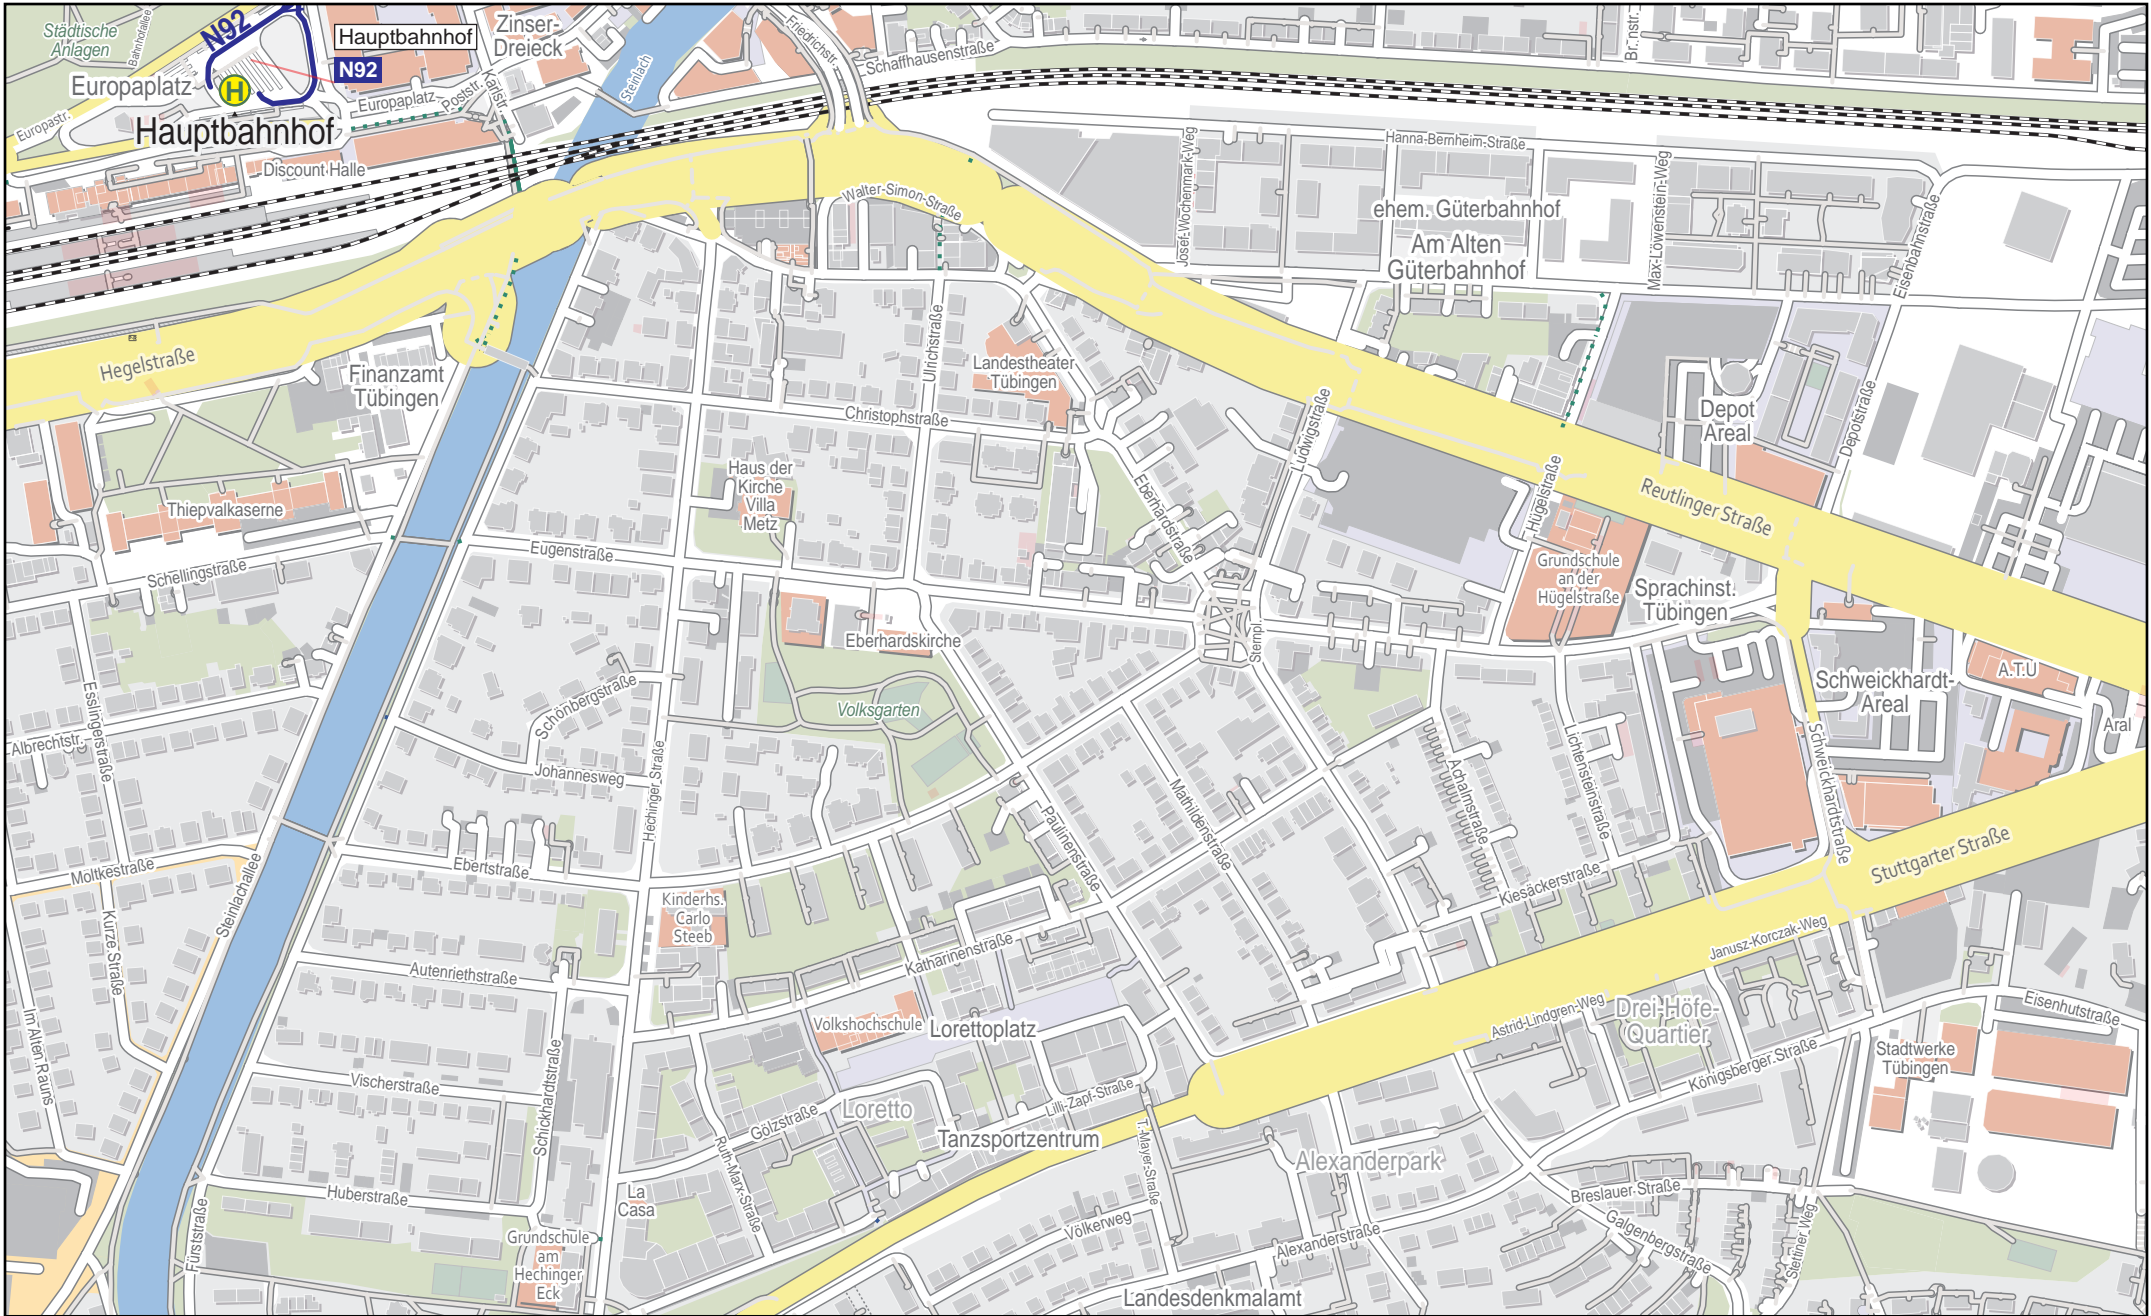

# Linienverlaufsplan - SWT - Linie N92

250 m 500 m 750 m 1 km

© OpenStreetMap-Mitwirkende

Gültig von 13.12.2020 bis 11.12.2021

# Linienverlaufsplan - SWT - Linie N92

# Linienverlaufsplan - SWT - Linie N92

125 m      250 m      375 m      500 m

© OpenStreetMap-Mitwirkende