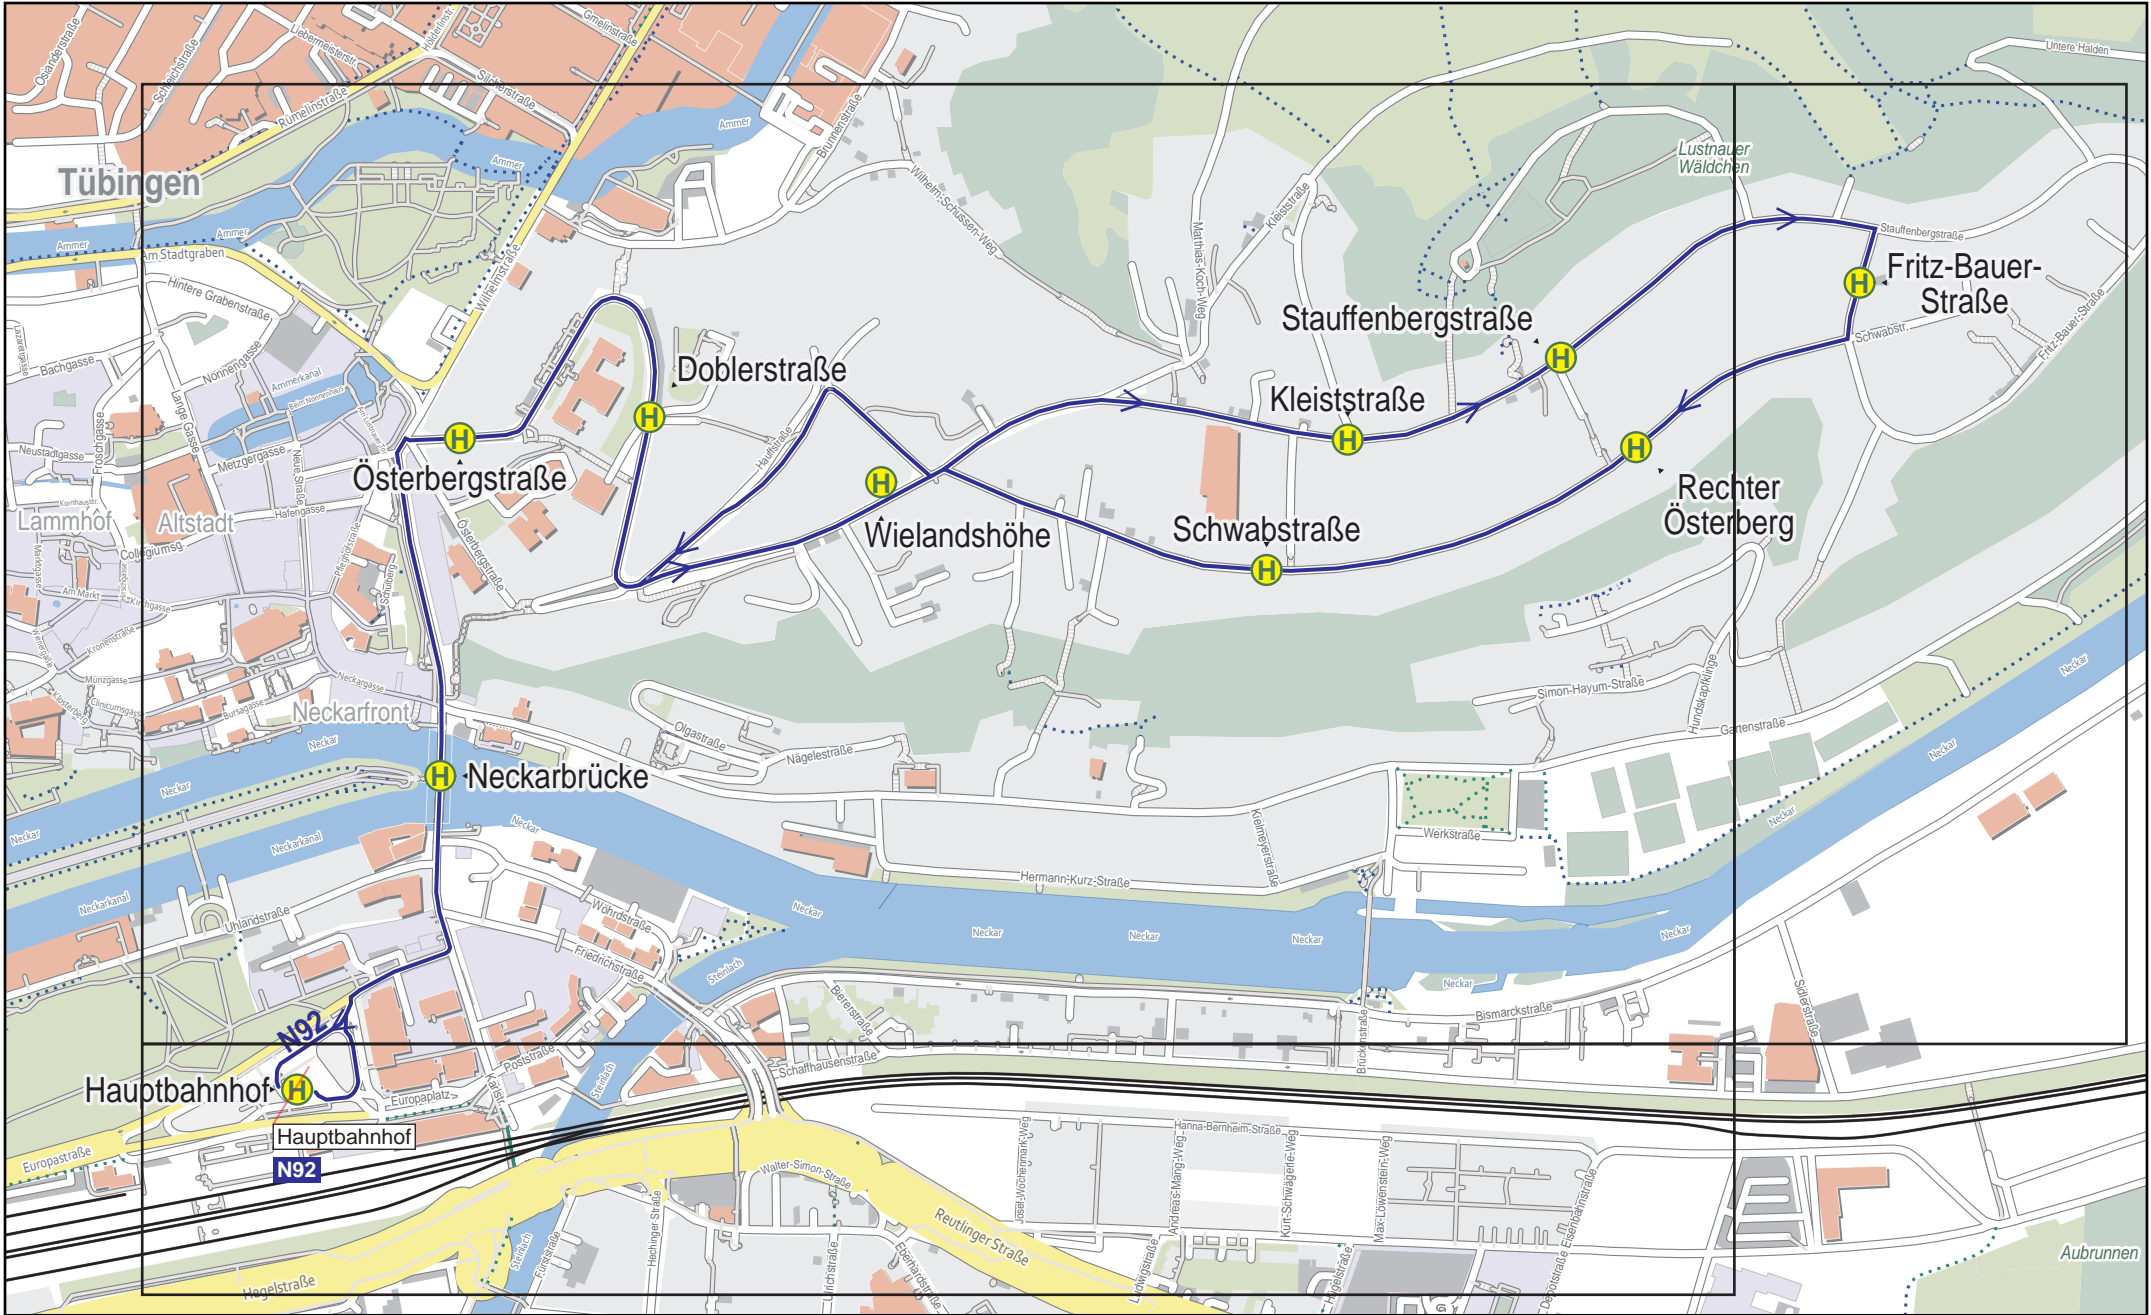

# Linienverlaufsplan - SWT - Linie N92

250 m 500 m 750 m 1 km

© OpenStreetMap-Mitwirkende

Gültig von 13.12.2020 bis 11.12.2021

# Linienverlaufsplan - SWT - Linie N92

# Linienverlaufsplan - SWT - Linie N92

125 m      250 m      375 m      500 m

© OpenStreetMap-Mitwirkende