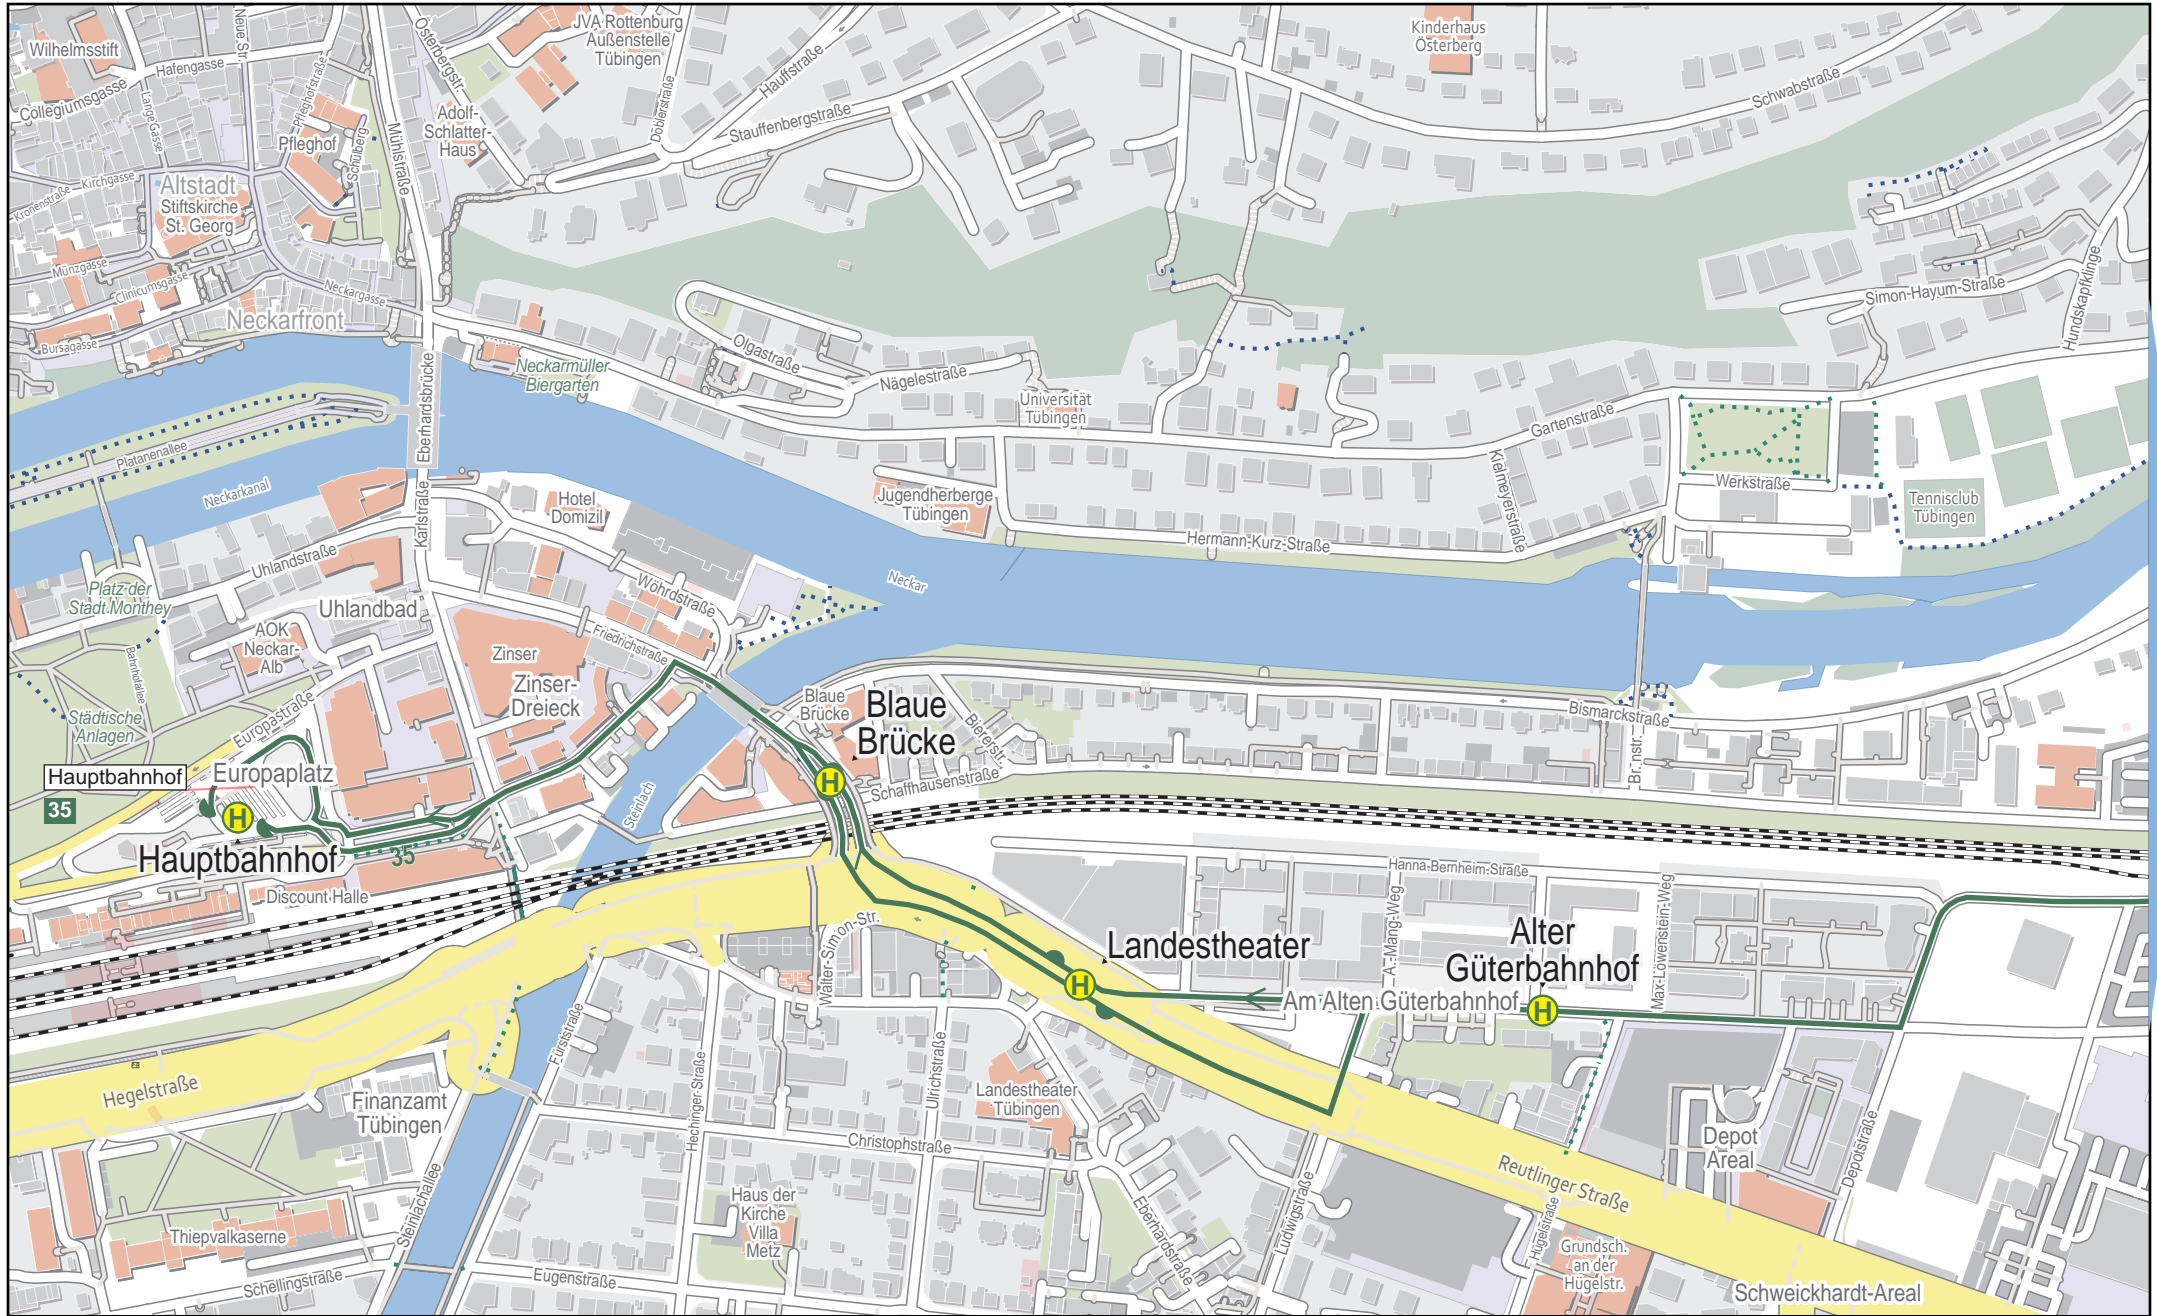

Linienverlaufsplan - SWT - Linie 35

500 m 1 km 1.5 km 2 km

© OpenStreetMap-Mitwirkende

Gültig von 13.12.2020 bis 11.12.2021

Linienverlaufsplan - SWT - Linie 35

© OpenStreetMap-Mitwirkende

Gültig von 13.12.2020 bis 11.12.2021

Linienverlaufsplan - SWT - Linie 35

Linienverlaufsplan - SWT - Linie 35