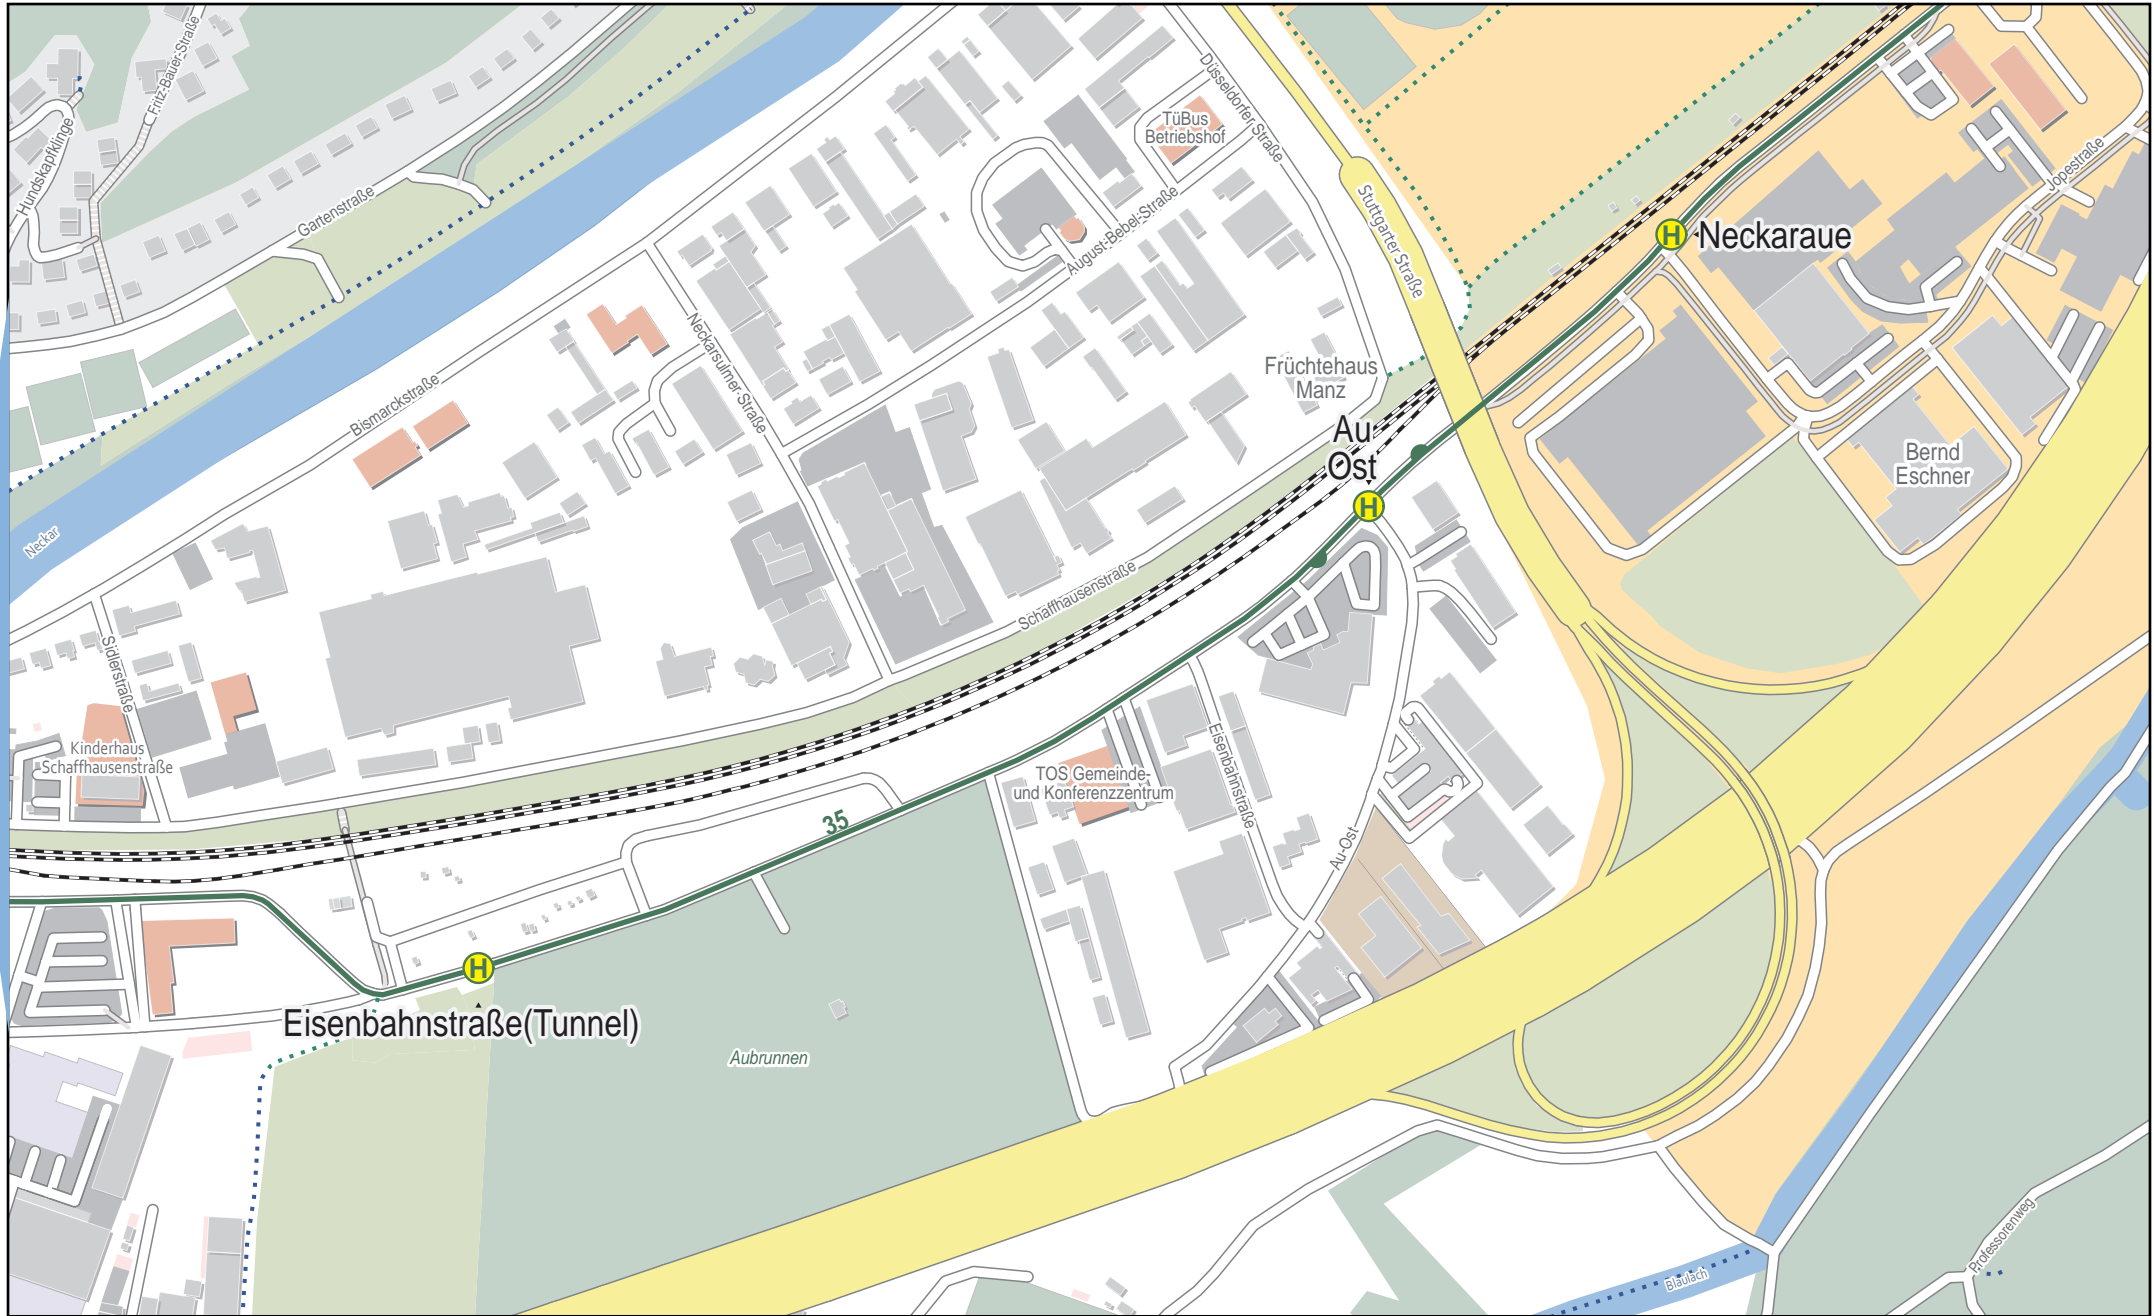

Linienverlaufsplan - SWT - Linie 35

500 m 1 km 1.5 km 2 km

© OpenStreetMap-Mitwirkende

Gültig von 13.12.2020 bis 11.12.2021

Linienverlaufsplan - SWT - Linie 35

© OpenStreetMap-Mitwirkende

Gültig von 13.12.2020 bis 11.12.2021

Linienverlaufsplan - SWT - Linie 35

Linienverlaufsplan - SWT - Linie 35