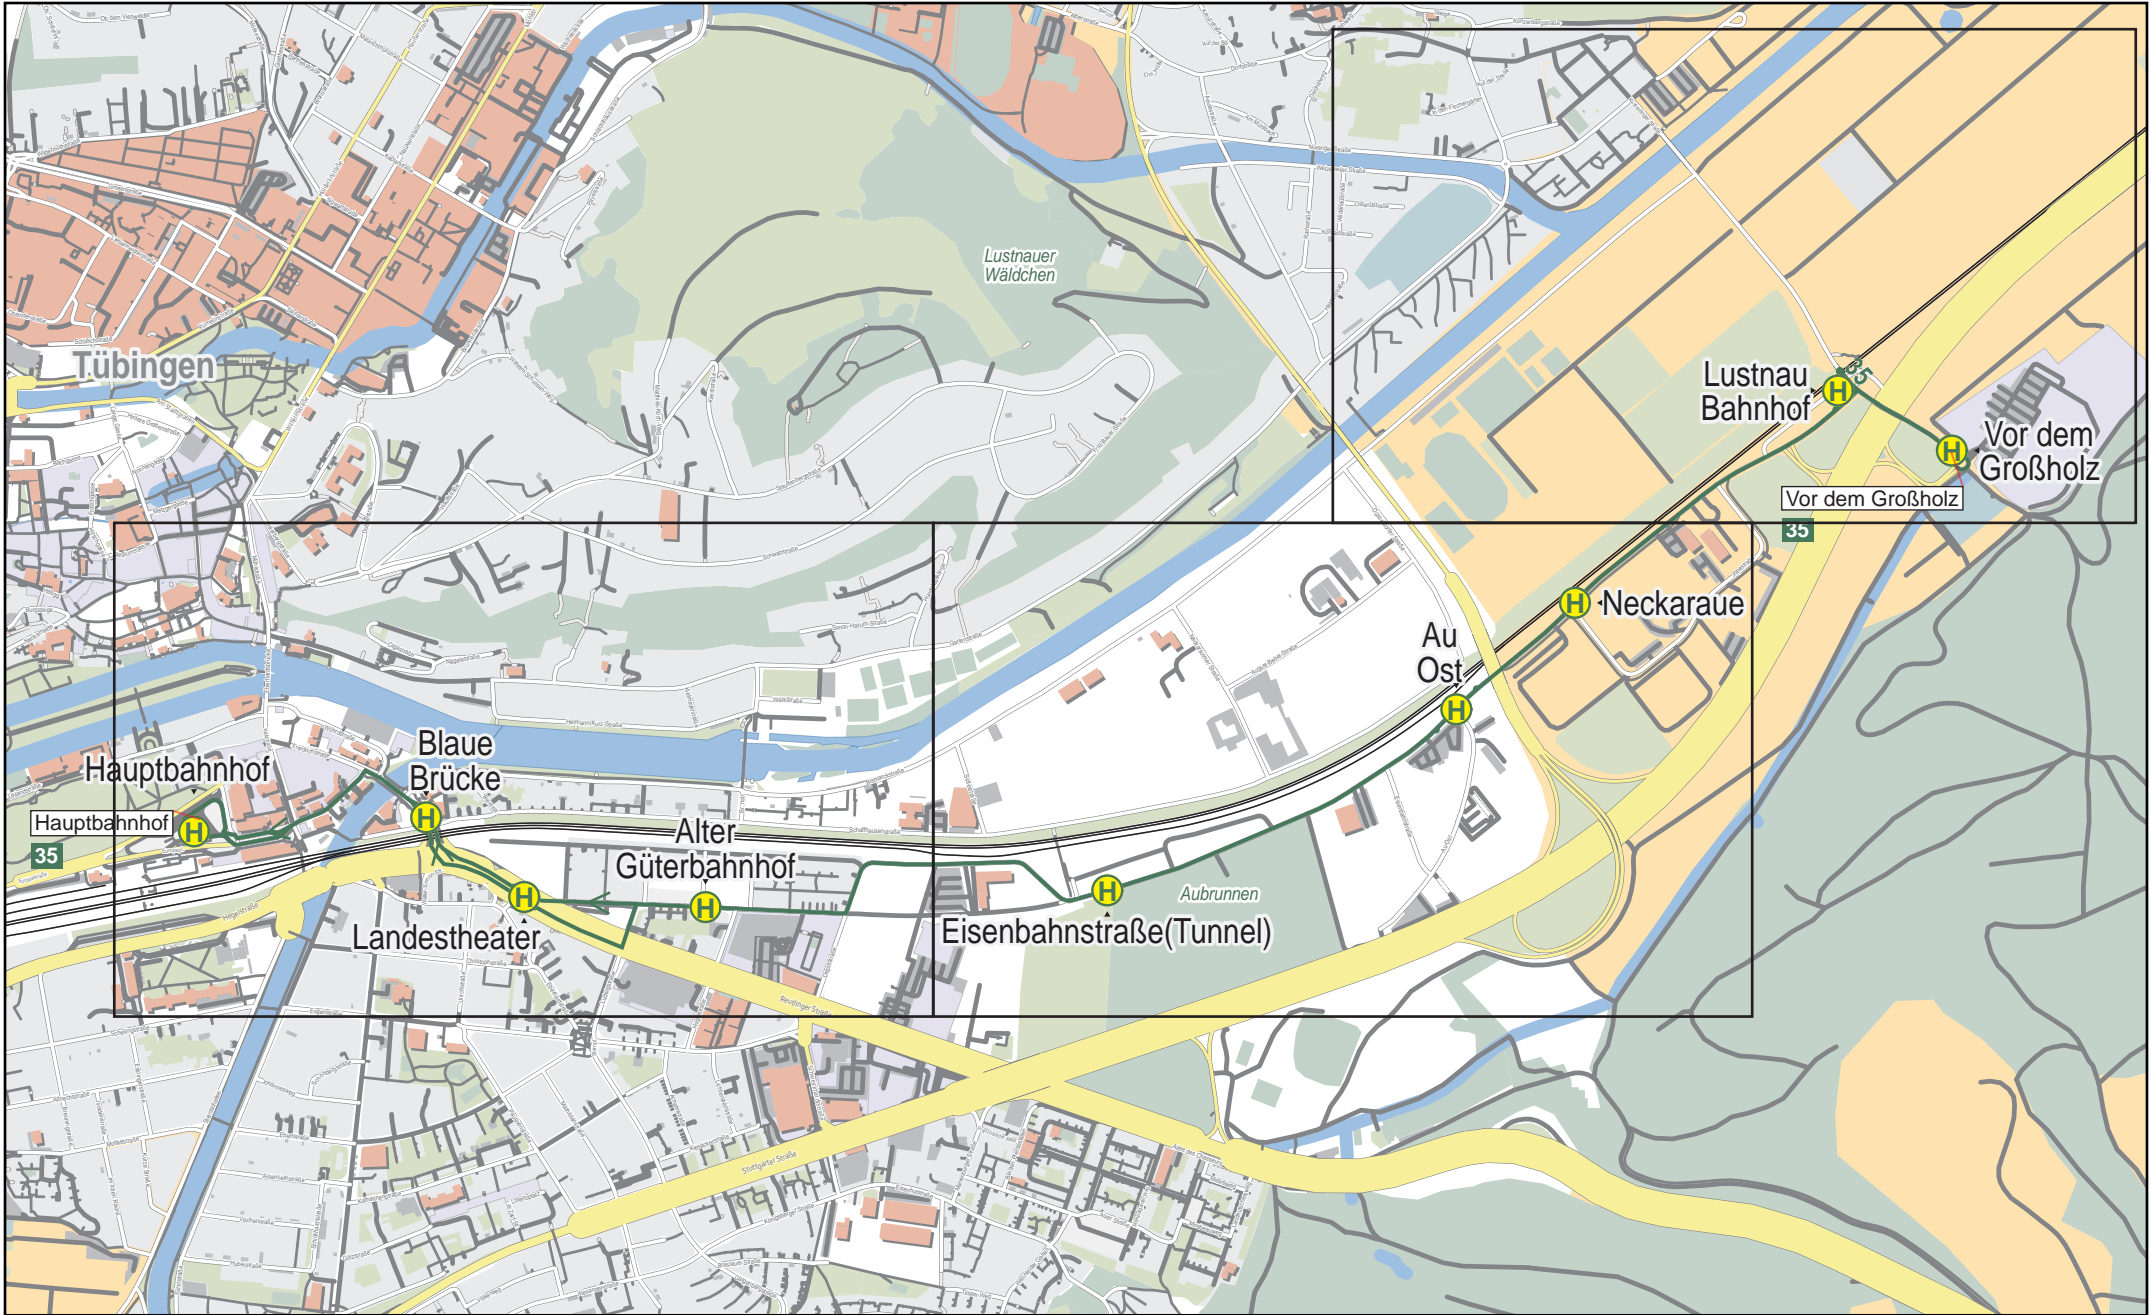

Linienverlaufsplan - SWT - Linie 35

500 m 1 km 1.5 km 2 km

© OpenStreetMap-Mitwirkende

Gültig von 13.12.2020 bis 11.12.2021

Linienverlaufsplan - SWT - Linie 35

© OpenStreetMap-Mitwirkende

Gültig von 13.12.2020 bis 11.12.2021

Linienverlaufsplan - SWT - Linie 35

Linienverlaufsplan - SWT - Linie 35