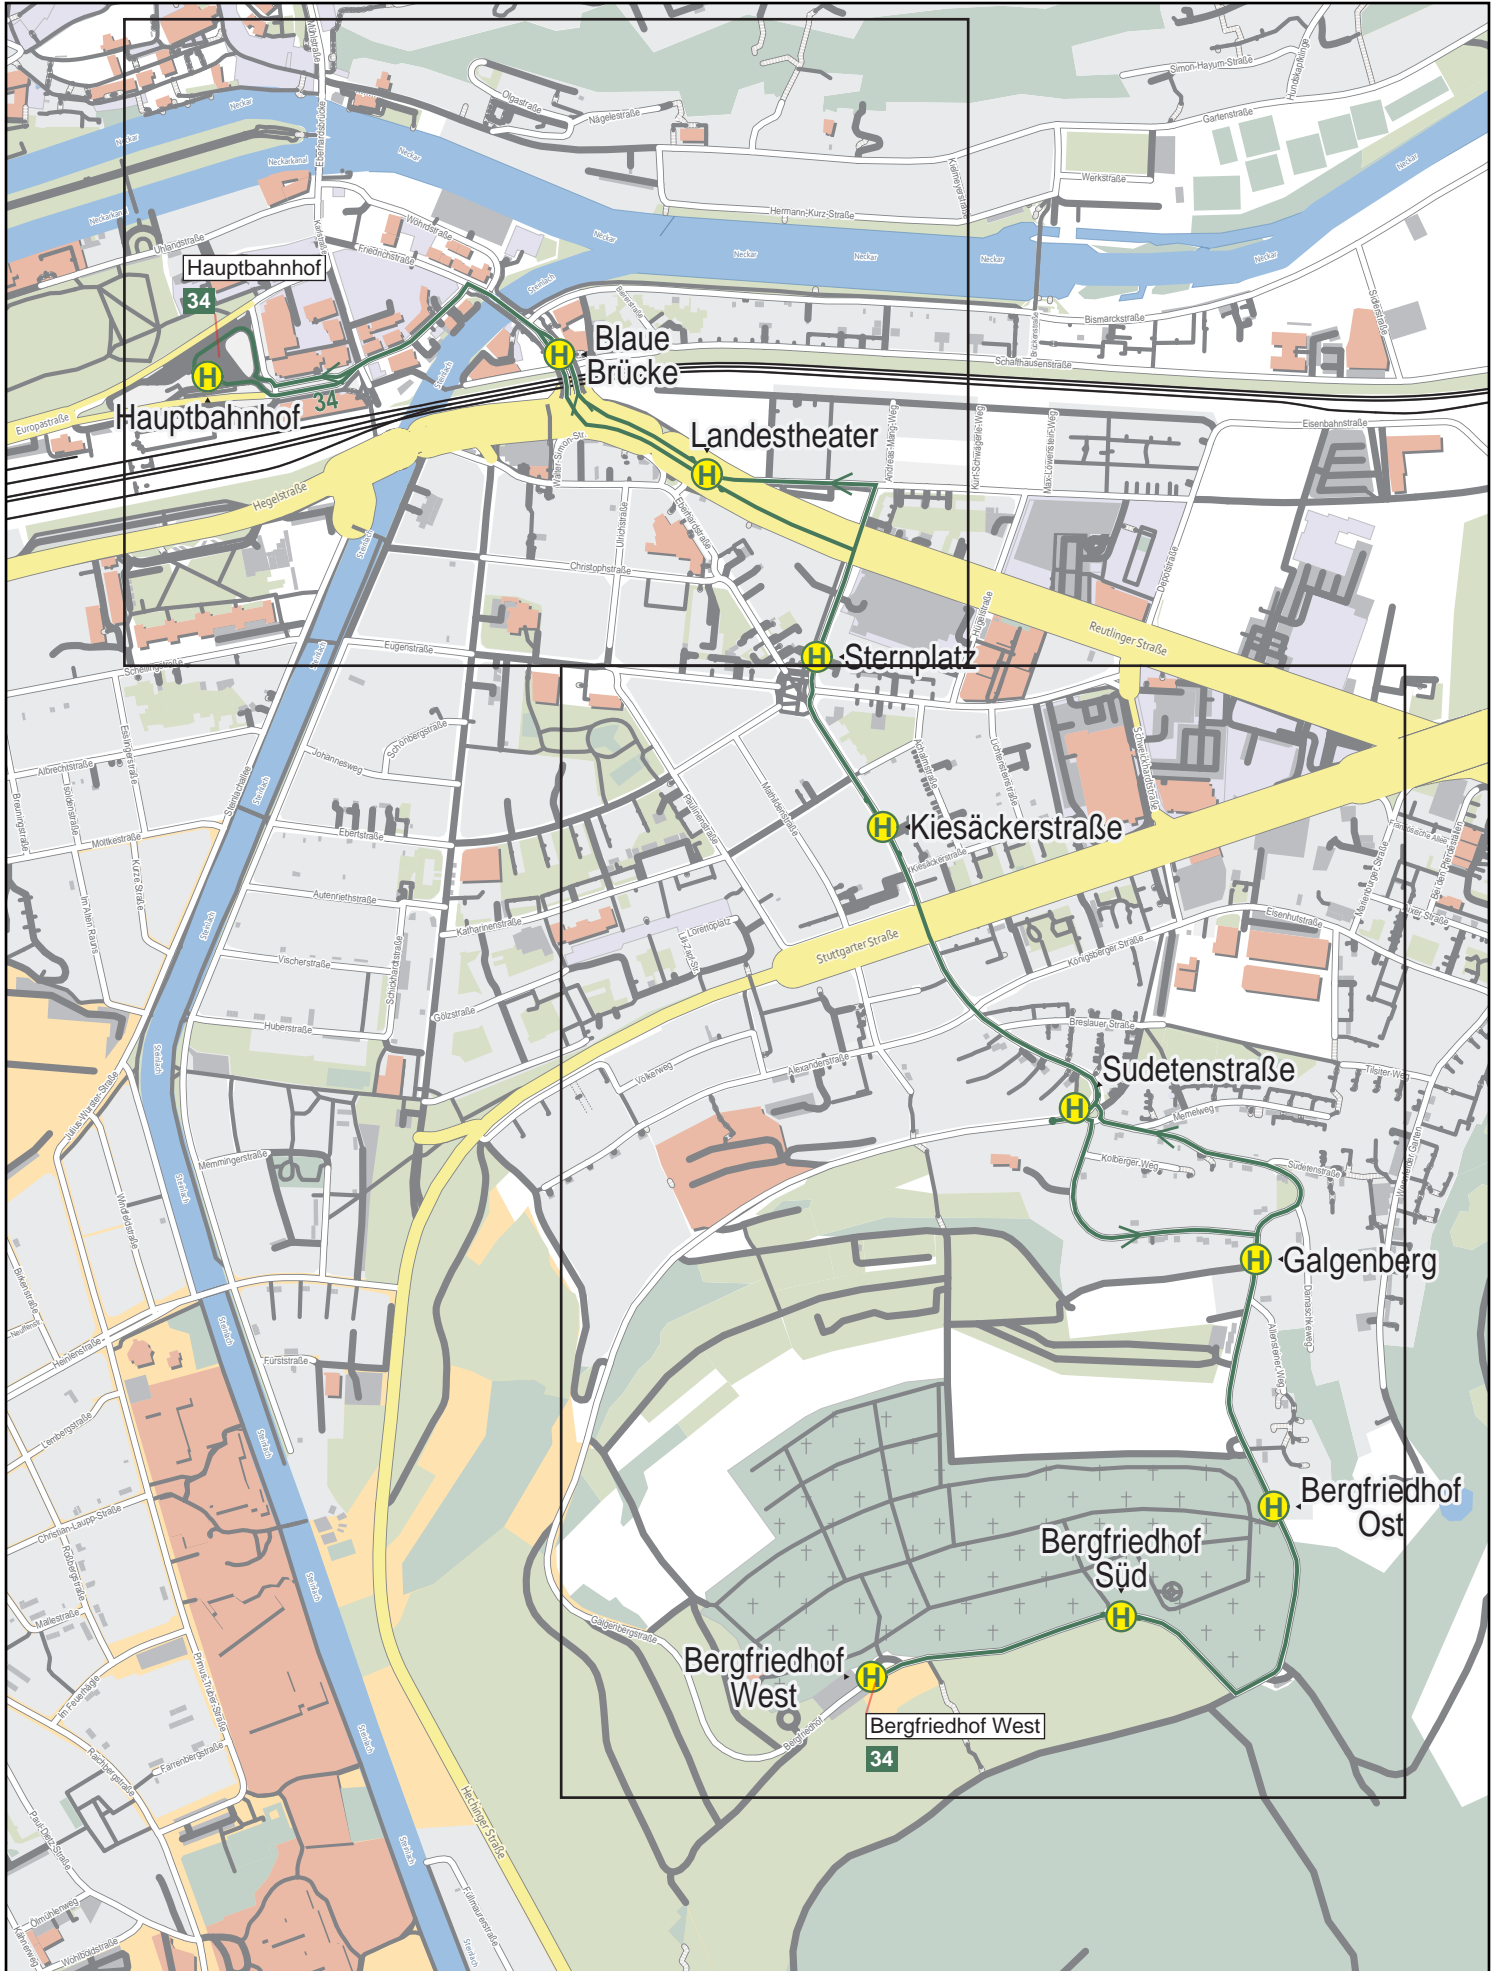

Linienverlaufsplan - SWT - Linie 34

250 m

500 m

750 m

1 km

© OpenStreetMap-Mitwirkende

Gültig von 13.12.2020 bis 11.12.2021

Linienverlaufsplan - SWT - Linie 34

125 m 250 m 375 m 500 m

© OpenStreetMap-Mitwirkende

Gültig von 13.12.2020 bis 11.12.2021

Linienverlaufsplan - SWT - Linie 34

125 m 250 m 375 m 500 m

© OpenStreetMap-Mitwirkende

Gültig von 13.12.2020 bis 11.12.2021