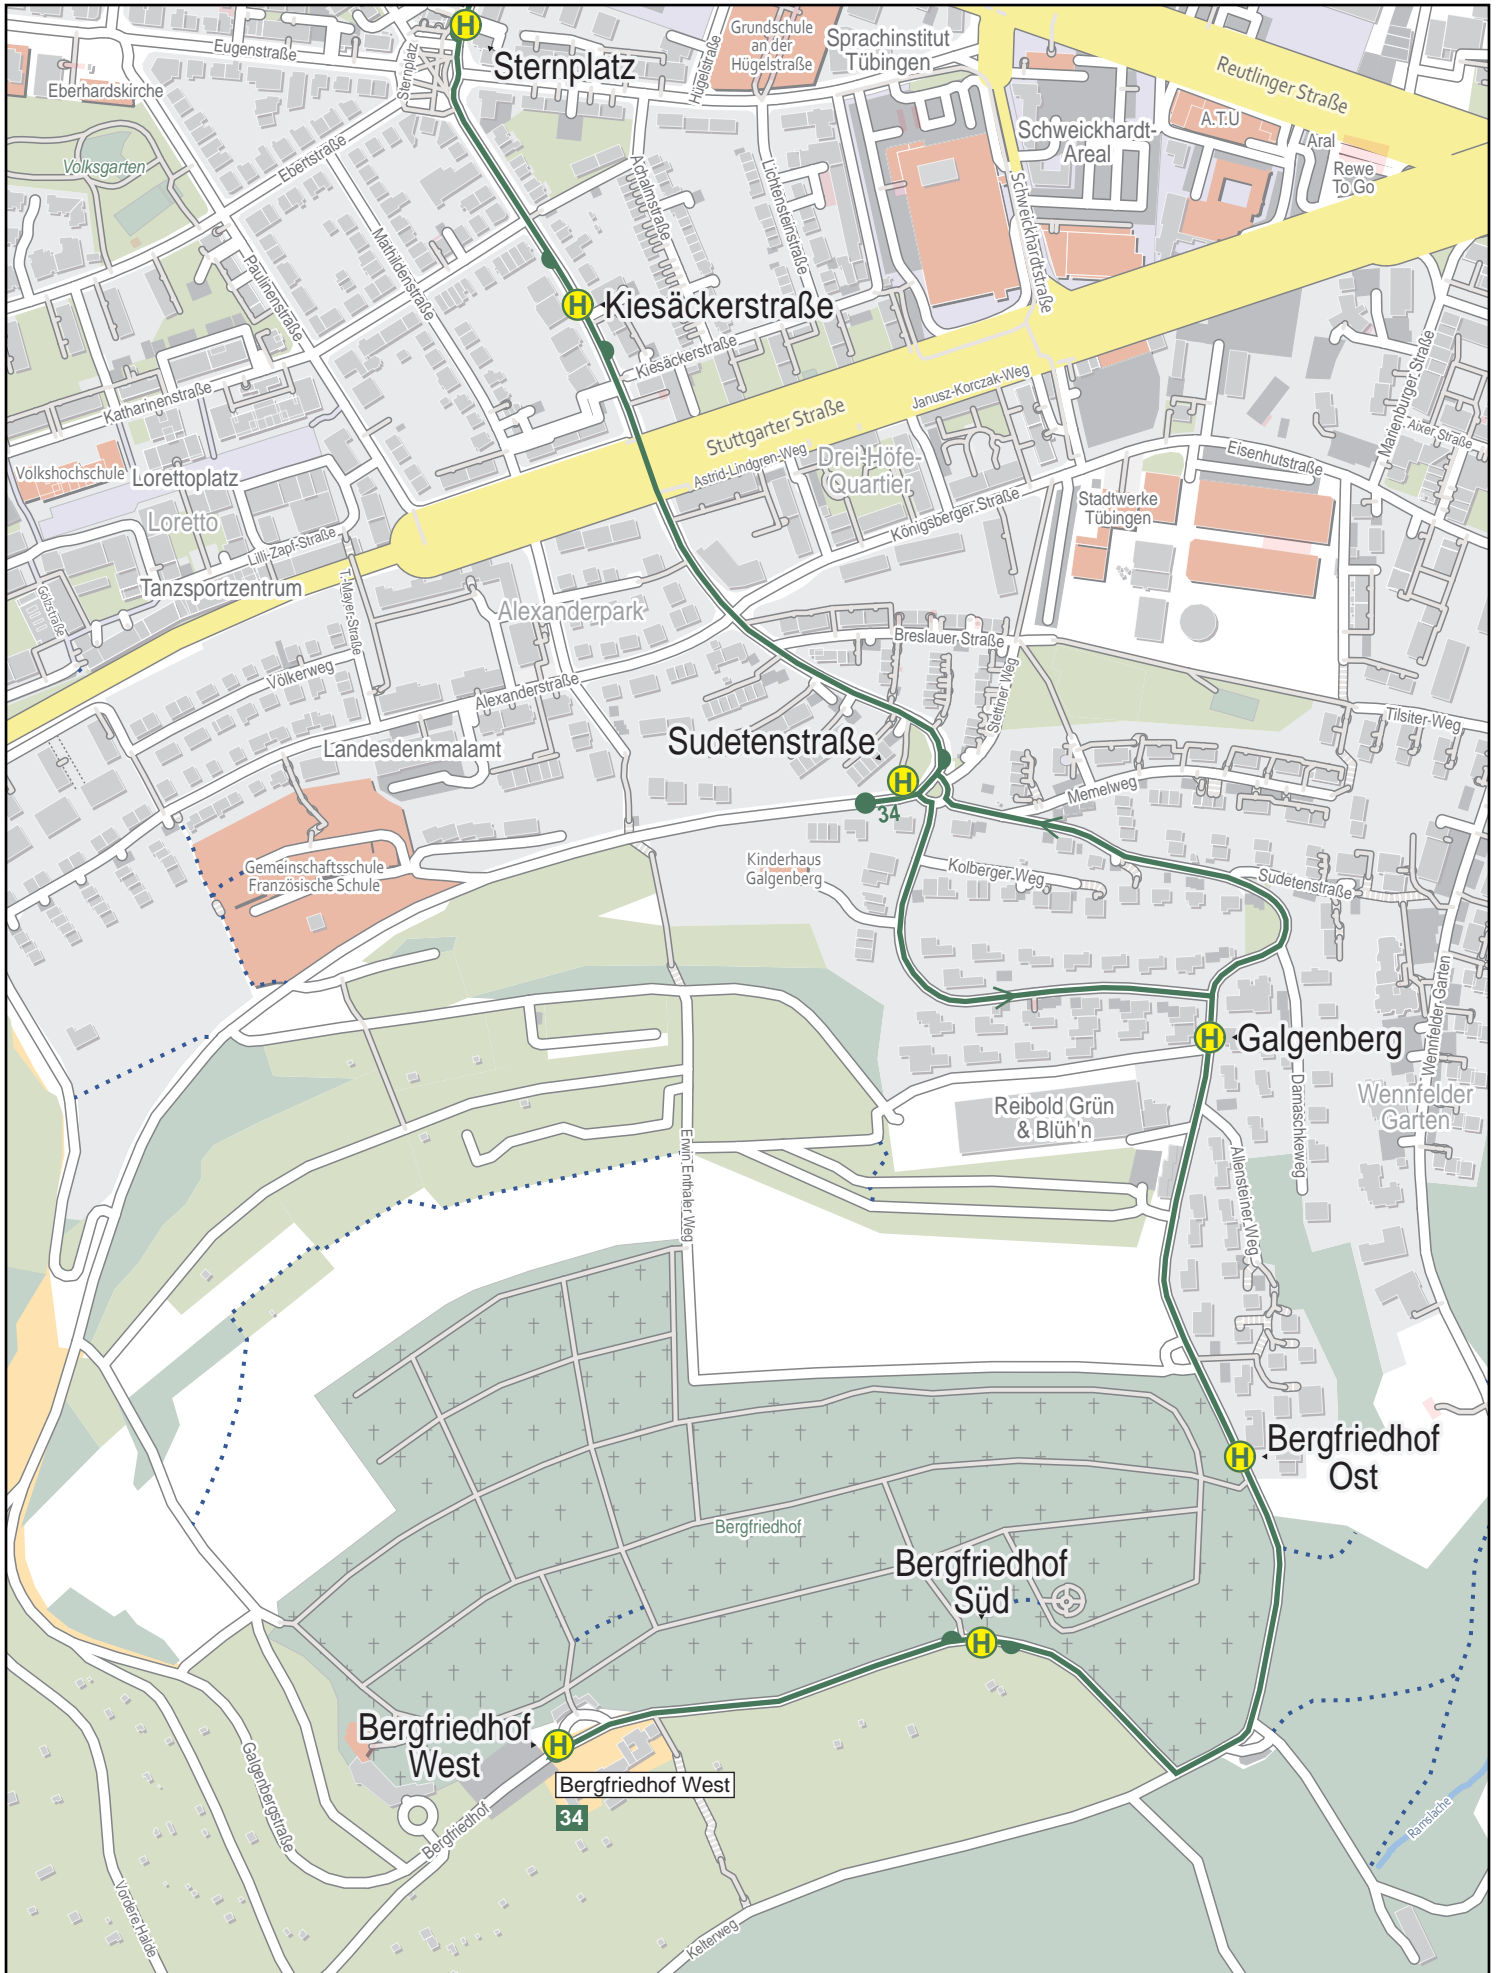

Linienverlaufsplan - SWT - Linie 34

250 m

500 m

750 m

1 km

© OpenStreetMap-Mitwirkende

Gültig von 13.12.2020 bis 11.12.2021

Linienverlaufsplan - SWT - Linie 34

125 m 250 m 375 m 500 m

© OpenStreetMap-Mitwirkende

Gültig von 13.12.2020 bis 11.12.2021

Linienverlaufsplan - SWT - Linie 34

125 m 250 m 375 m 500 m

© OpenStreetMap-Mitwirkende

Gültig von 13.12.2020 bis 11.12.2021