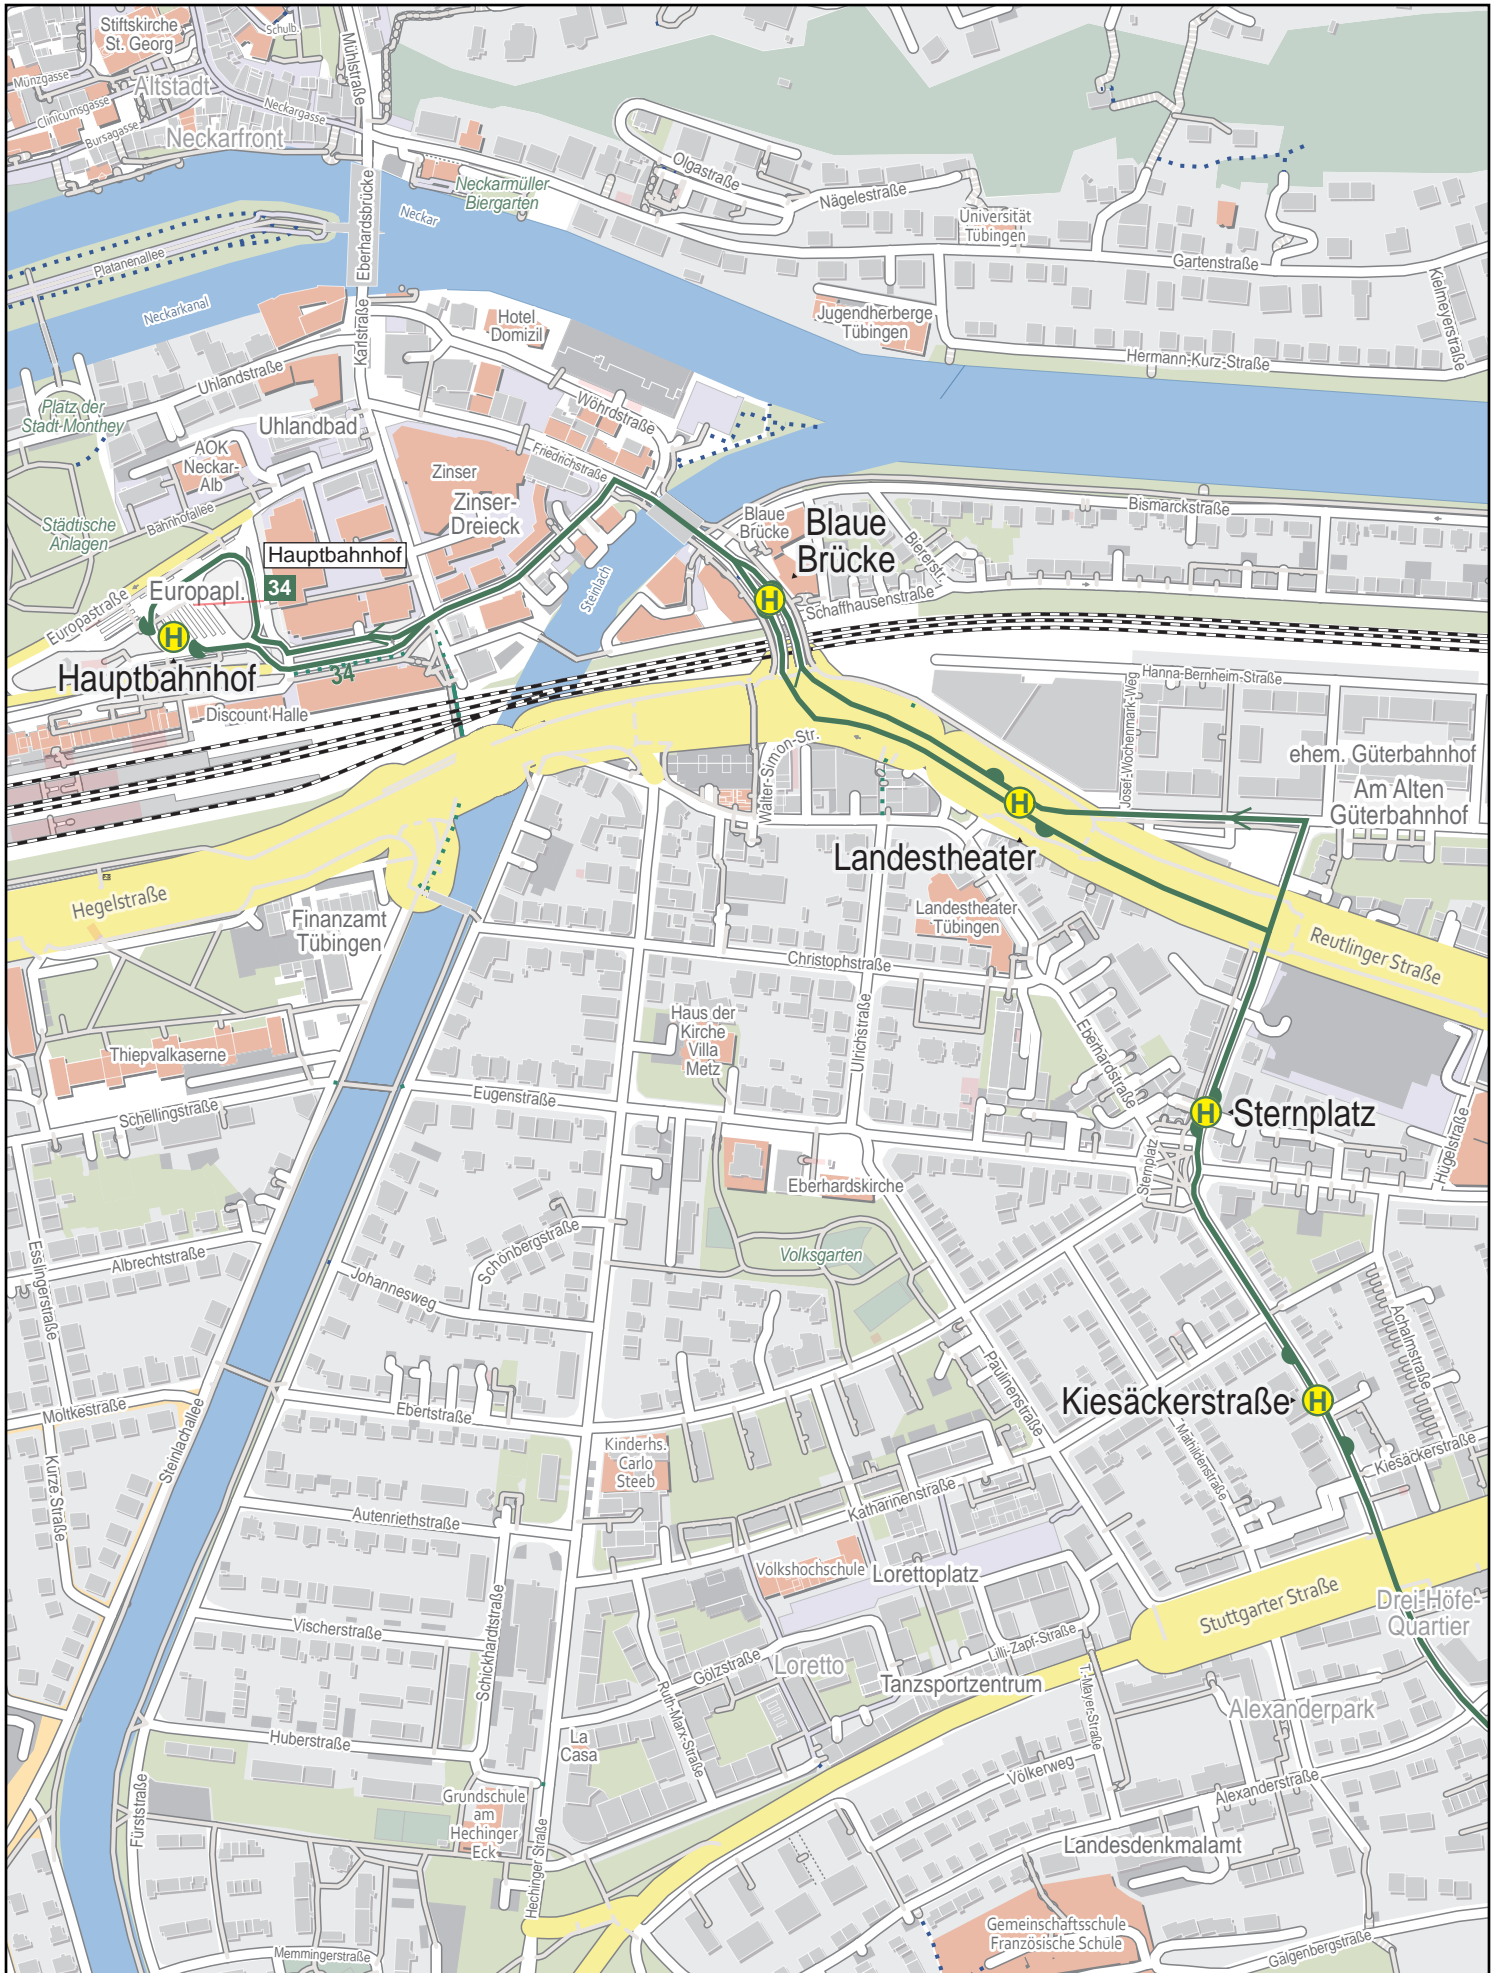

Linienverlaufsplan - SWT - Linie 34

250 m

500 m

750 m

1 km

© OpenStreetMap-Mitwirkende

Gültig von 13.12.2020 bis 11.12.2021

Linienverlaufsplan - SWT - Linie 34

125 m 250 m 375 m 500 m

© OpenStreetMap-Mitwirkende

Gültig von 13.12.2020 bis 11.12.2021

Linienverlaufsplan - SWT - Linie 34

125 m 250 m 375 m 500 m

© OpenStreetMap-Mitwirkende

Gültig von 13.12.2020 bis 11.12.2021