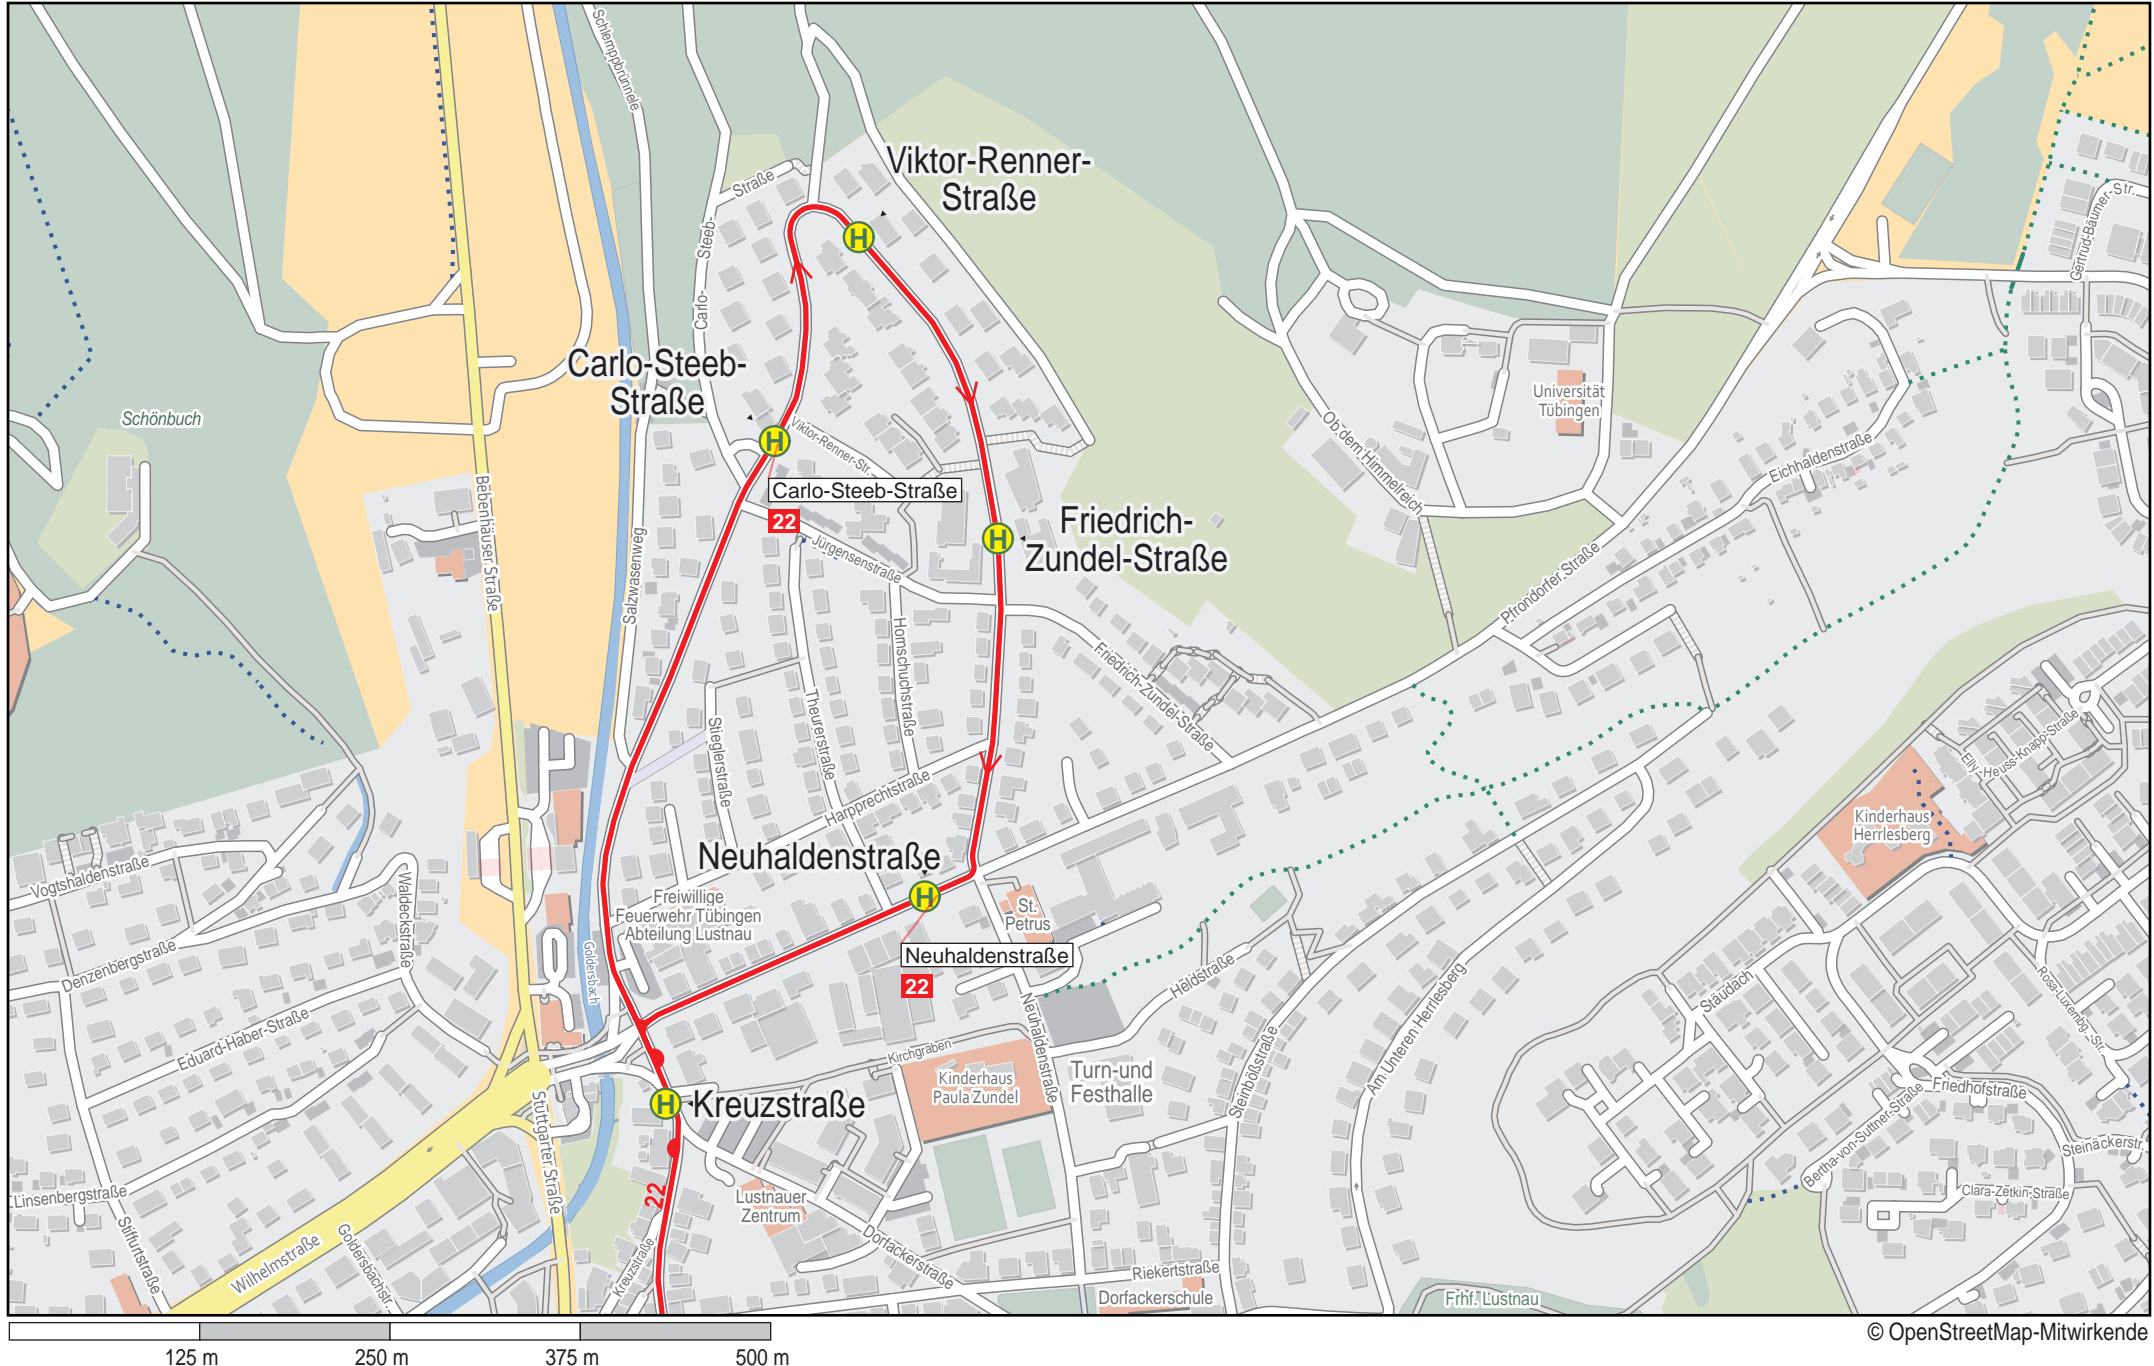

Linienverlaufsplan - SWT - Linie 22

750 m 1.5 km 2.3 km 3 km

© OpenStreetMap-Mitwirkende

Gültig von 13.12.2020 bis 11.12.2021

Linienverlaufsplan - SWT - Linie 22

© OpenStreetMap-Mitwirkende

Linienverlaufsplan - SWT - Linie 22

© OpenStreetMap-Mitwirkende

Gültig von 13.12.2020 bis 11.12.2021

Linienverlaufsplan - SWT - Linie 22

125 m 250 m 375 m 500 m

© OpenStreetMap-Mitwirkende

Gültig von 13.12.2020 bis 11.12.2021

Linienverlaufsplan - SWT - Linie 22