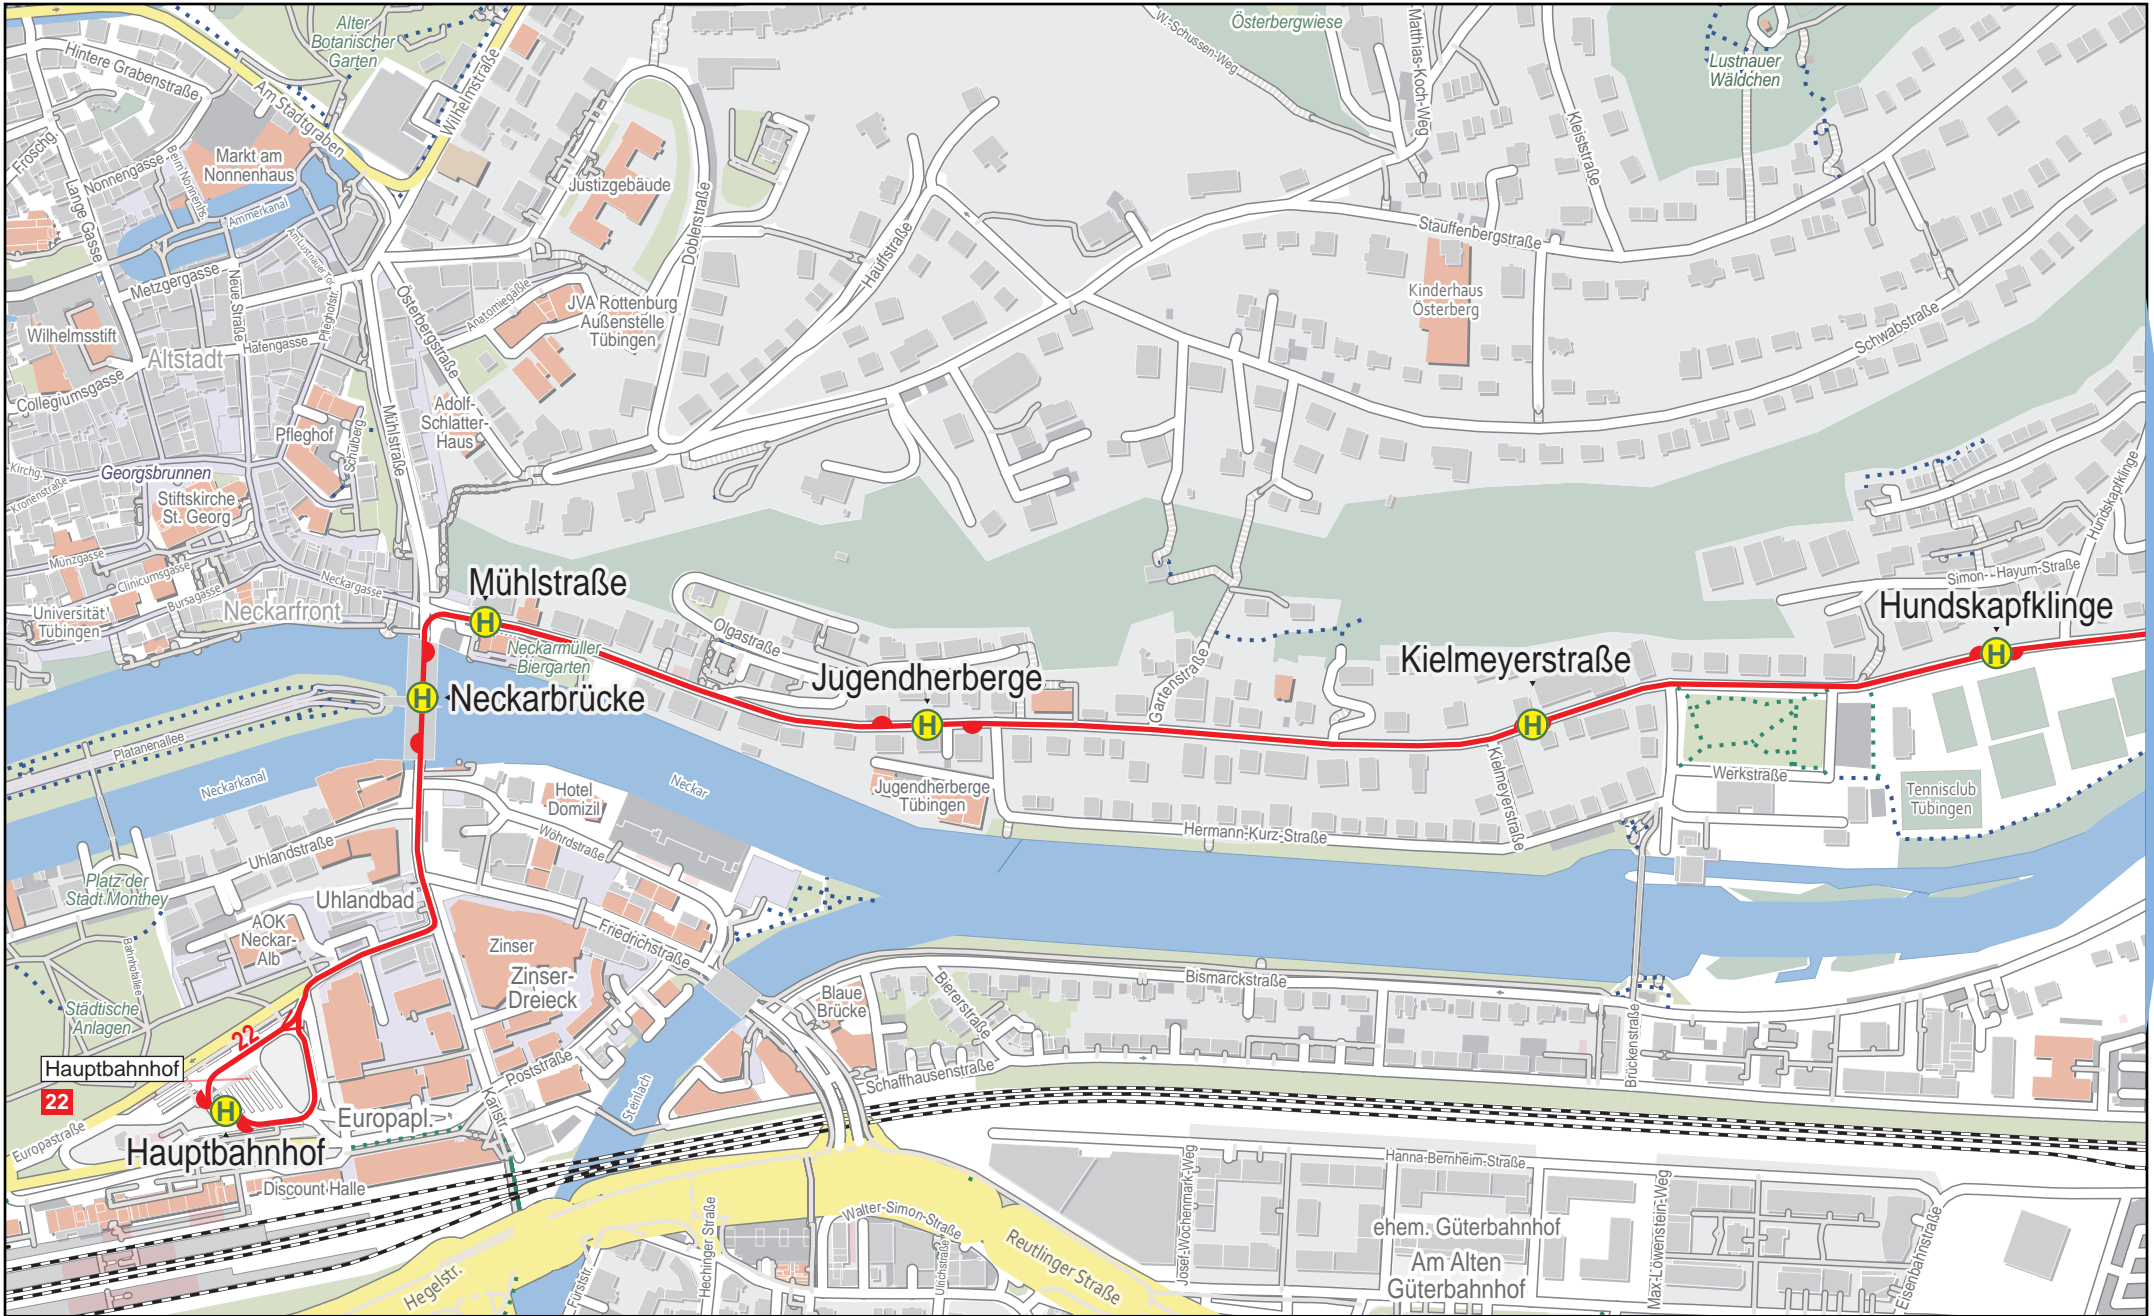

Linienverlaufsplan - SWT - Linie 22

750 m 1.5 km 2.3 km 3 km

© OpenStreetMap-Mitwirkende

Gültig von 13.12.2020 bis 11.12.2021

Linienverlaufsplan - SWT - Linie 22

© OpenStreetMap-Mitwirkende

Linienverlaufsplan - SWT - Linie 22

© OpenStreetMap-Mitwirkende

Gültig von 13.12.2020 bis 11.12.2021

Linienverlaufsplan - SWT - Linie 22

125 m 250 m 375 m 500 m

© OpenStreetMap-Mitwirkende

Gültig von 13.12.2020 bis 11.12.2021

Linienverlaufsplan - SWT - Linie 22