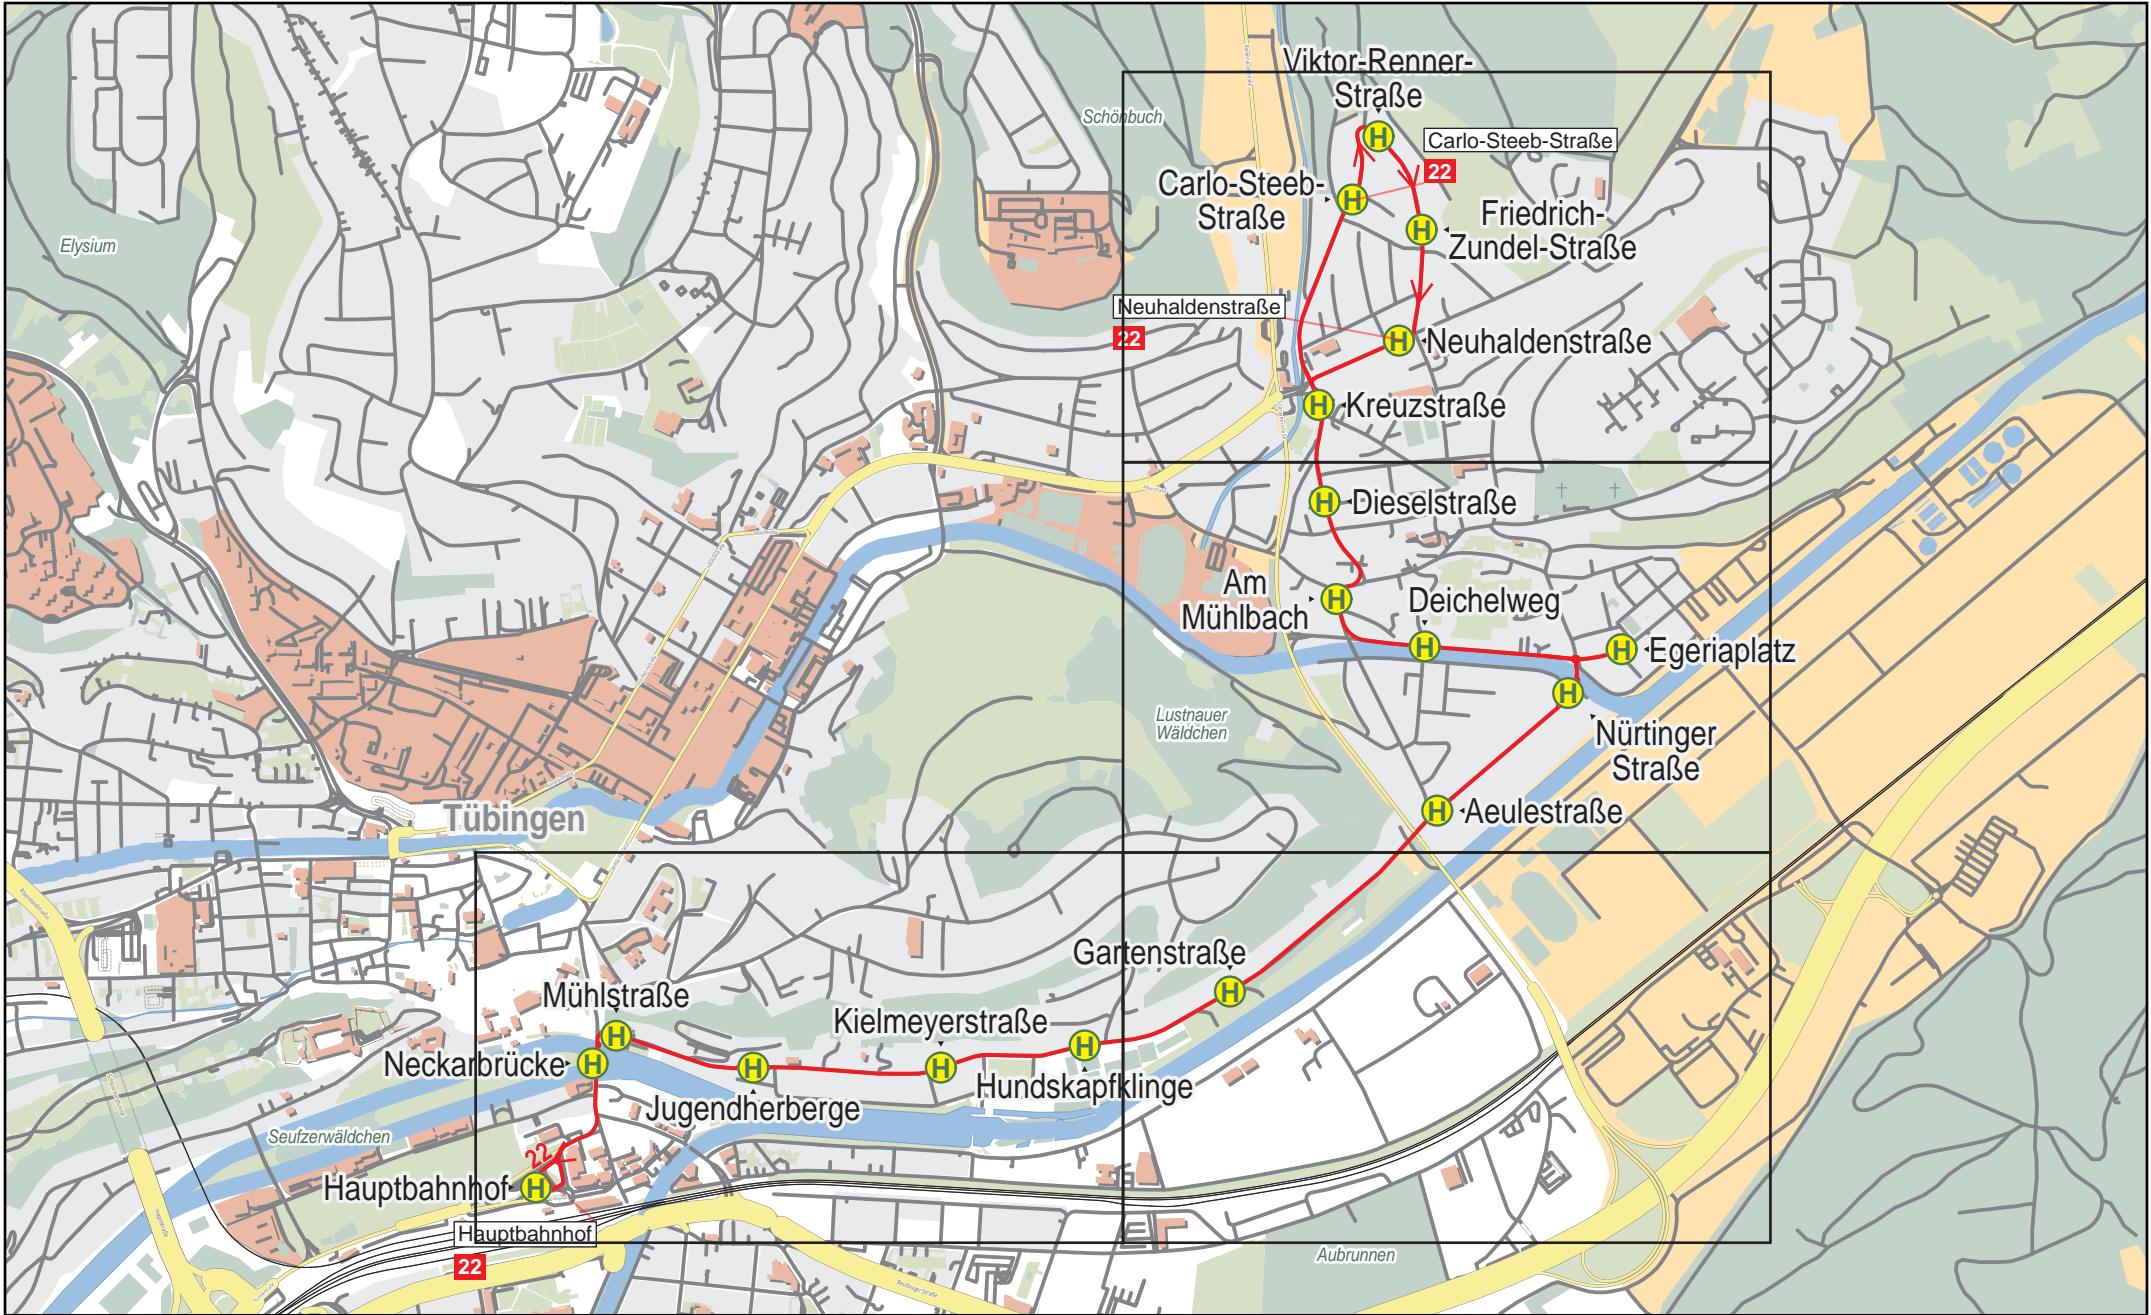

Linienverlaufsplan - SWT - Linie 22

750 m 1.5 km 2.3 km 3 km

© OpenStreetMap-Mitwirkende

Gültig von 13.12.2020 bis 11.12.2021

Linienverlaufsplan - SWT - Linie 22

© OpenStreetMap-Mitwirkende

Linienverlaufsplan - SWT - Linie 22

© OpenStreetMap-Mitwirkende

Gültig von 13.12.2020 bis 11.12.2021

Linienverlaufsplan - SWT - Linie 22

125 m 250 m 375 m 500 m

© OpenStreetMap-Mitwirkende

Gültig von 13.12.2020 bis 11.12.2021

Linienverlaufsplan - SWT - Linie 22