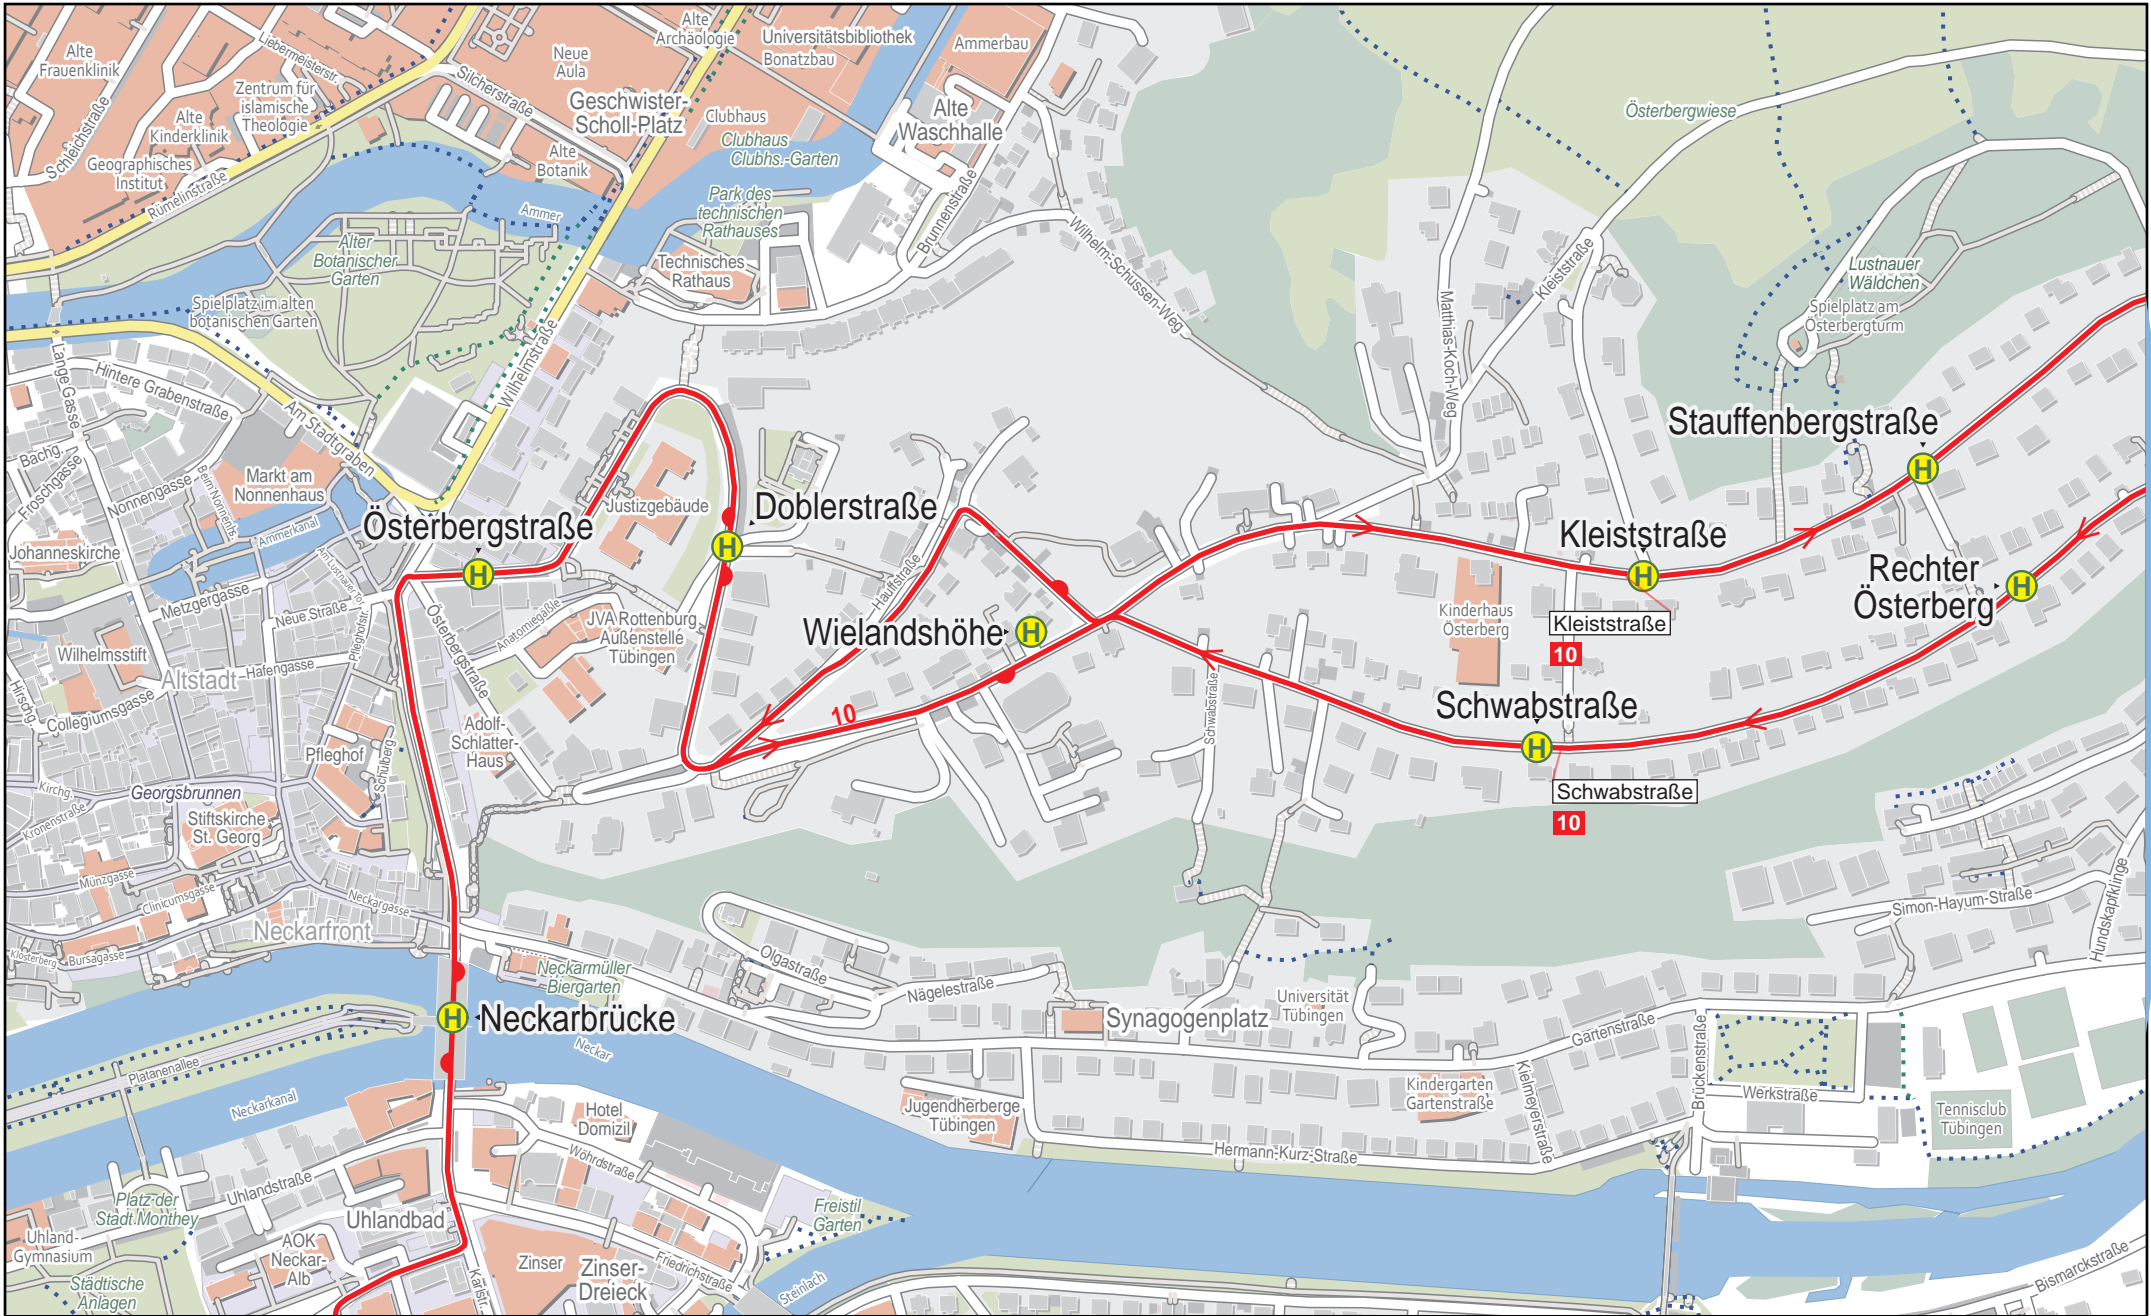

Linienverlaufsplan - SWT - Linie 10

Linienverlaufsplan - SWT - Linie 10

© OpenStreetMap-Mitwirkende

Gültig von 13.12.2020 bis 11.12.2021

Linienverlaufsplan - SWT - Linie 10

© OpenStreetMap-Mitwirkende

Linienverlaufsplan - SWT - Linie 10