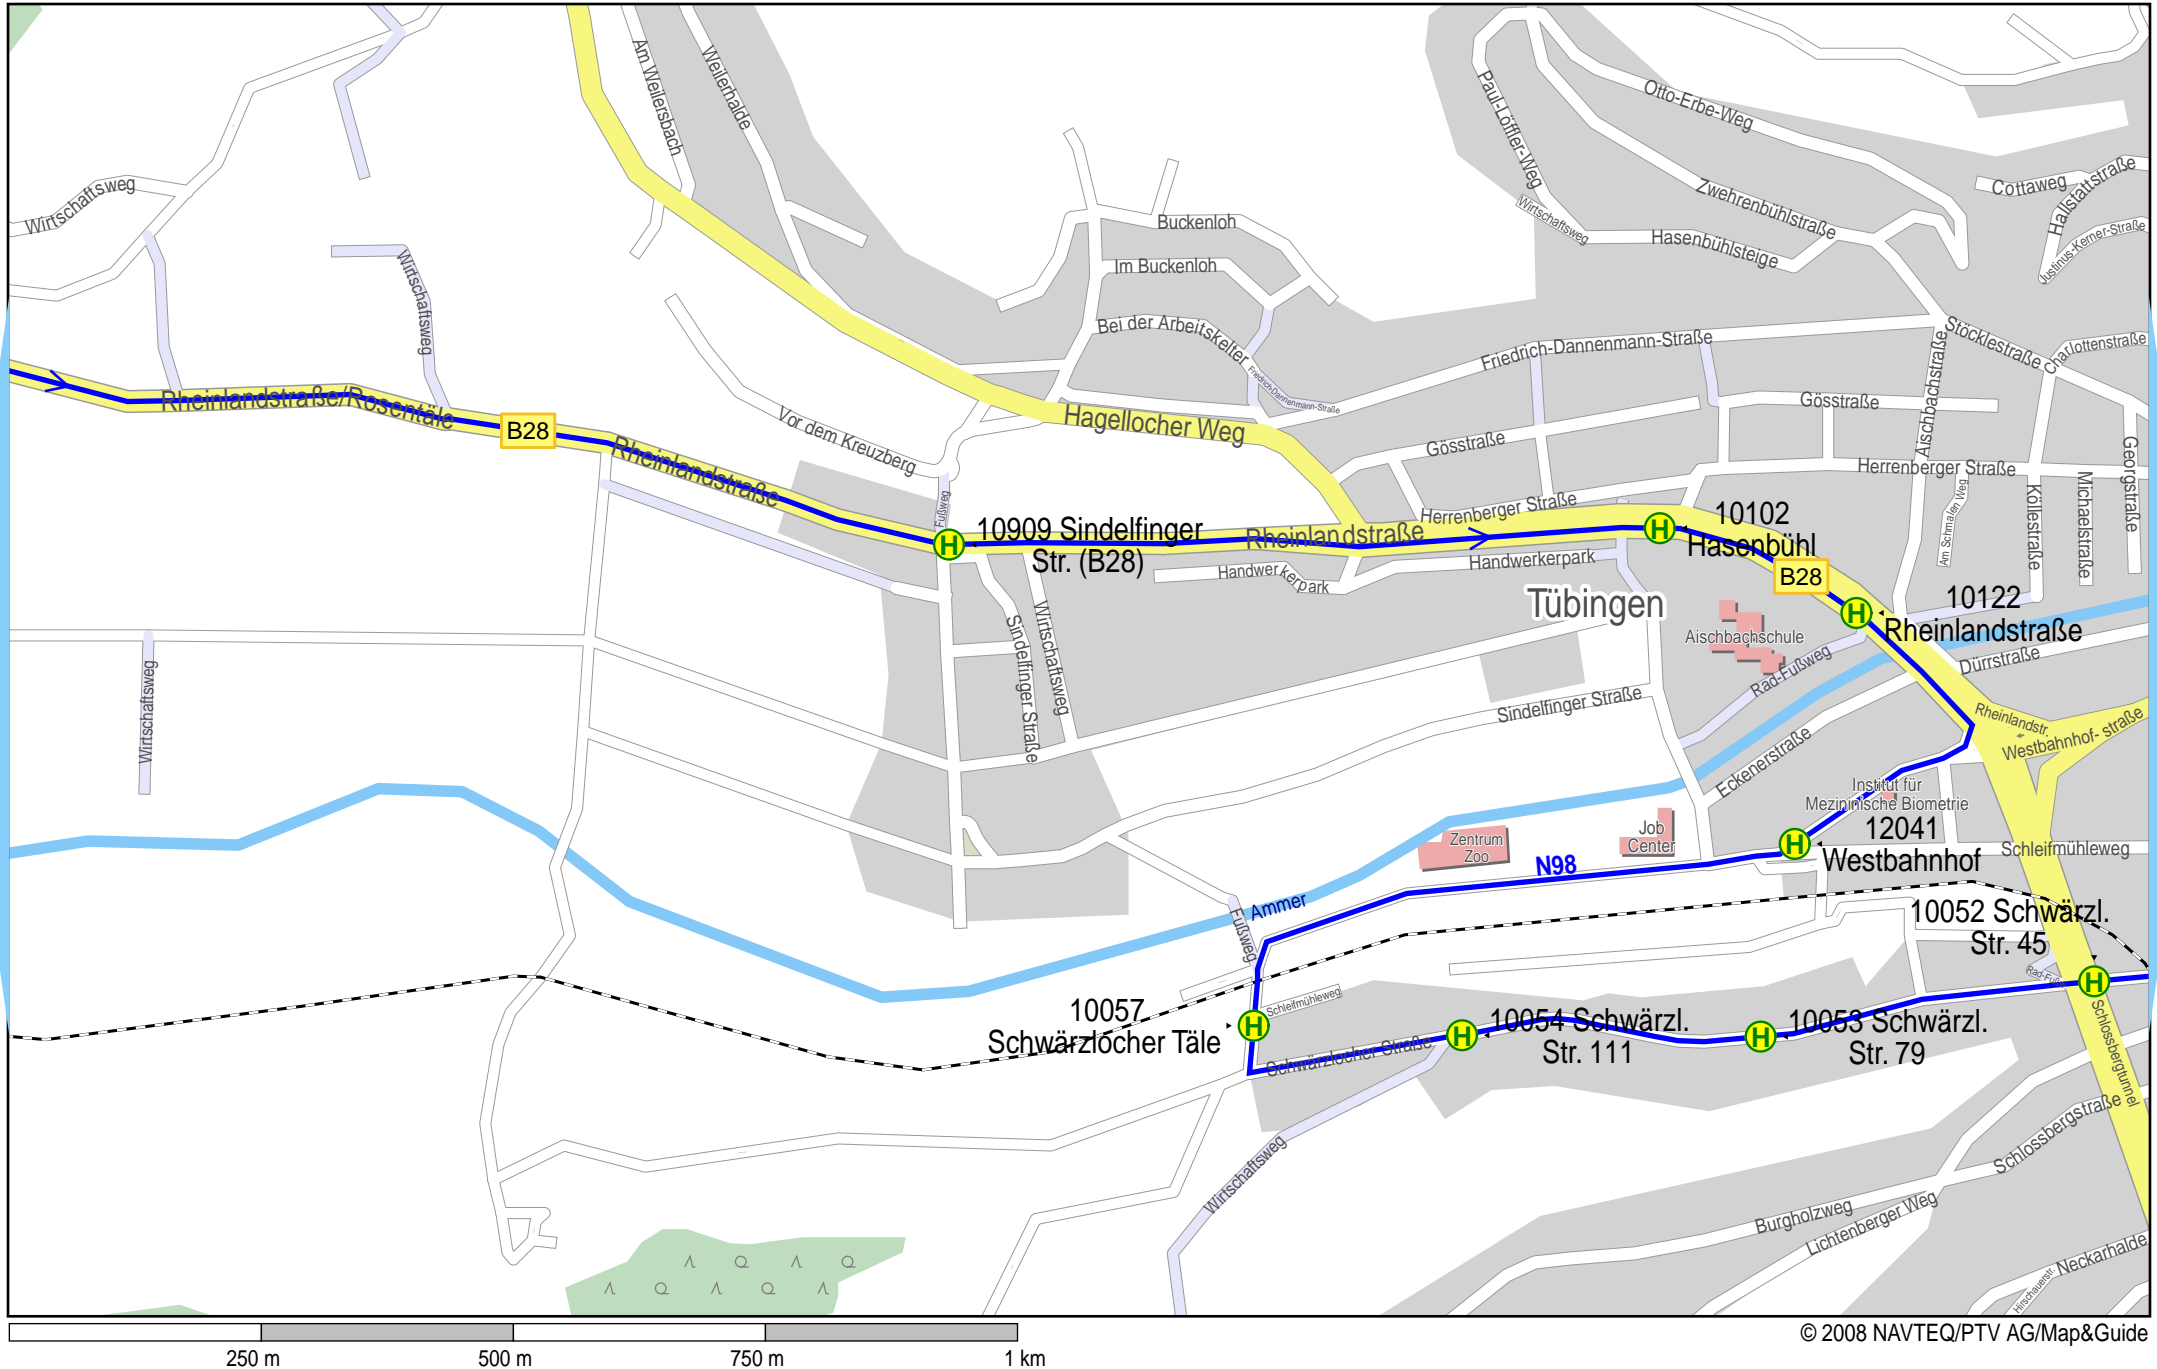

Linienverlaufsplan - SWT - Linie N98

1 km 2 km 3 km 4 km

Linienverlaufsplan - SWT - Linie N98

Linienverlaufsplan - SWT - Linie N98

250 m 500 m 750 m 1 km

© 2008 NAVTEQ/PTV AG/Map&Guide

Linienverlaufsplan - SWT - Linie N98

250 m 500 m 750 m 1 km

© 2008 NAVTEQ/PTV AG/Map&Guide

Linienverlaufsplan - SWT - Linie N98

Linienverlaufsplan - SWT - Linie N98

Linienverlaufsplan - SWT - Linie N98

Linienverlaufsplan - SWT - Linie N98

Linienverlaufsplan - SWT - Linie N98

250 m 500 m 750 m 1 km

© 2008 NAVTEQ/PTV AG/Map&Guide

Linienverlaufsplan - SWT - Linie N98

250 m 500 m 750 m 1 km

© 2008 NAVTEQ/PTV AG/Map&Guide