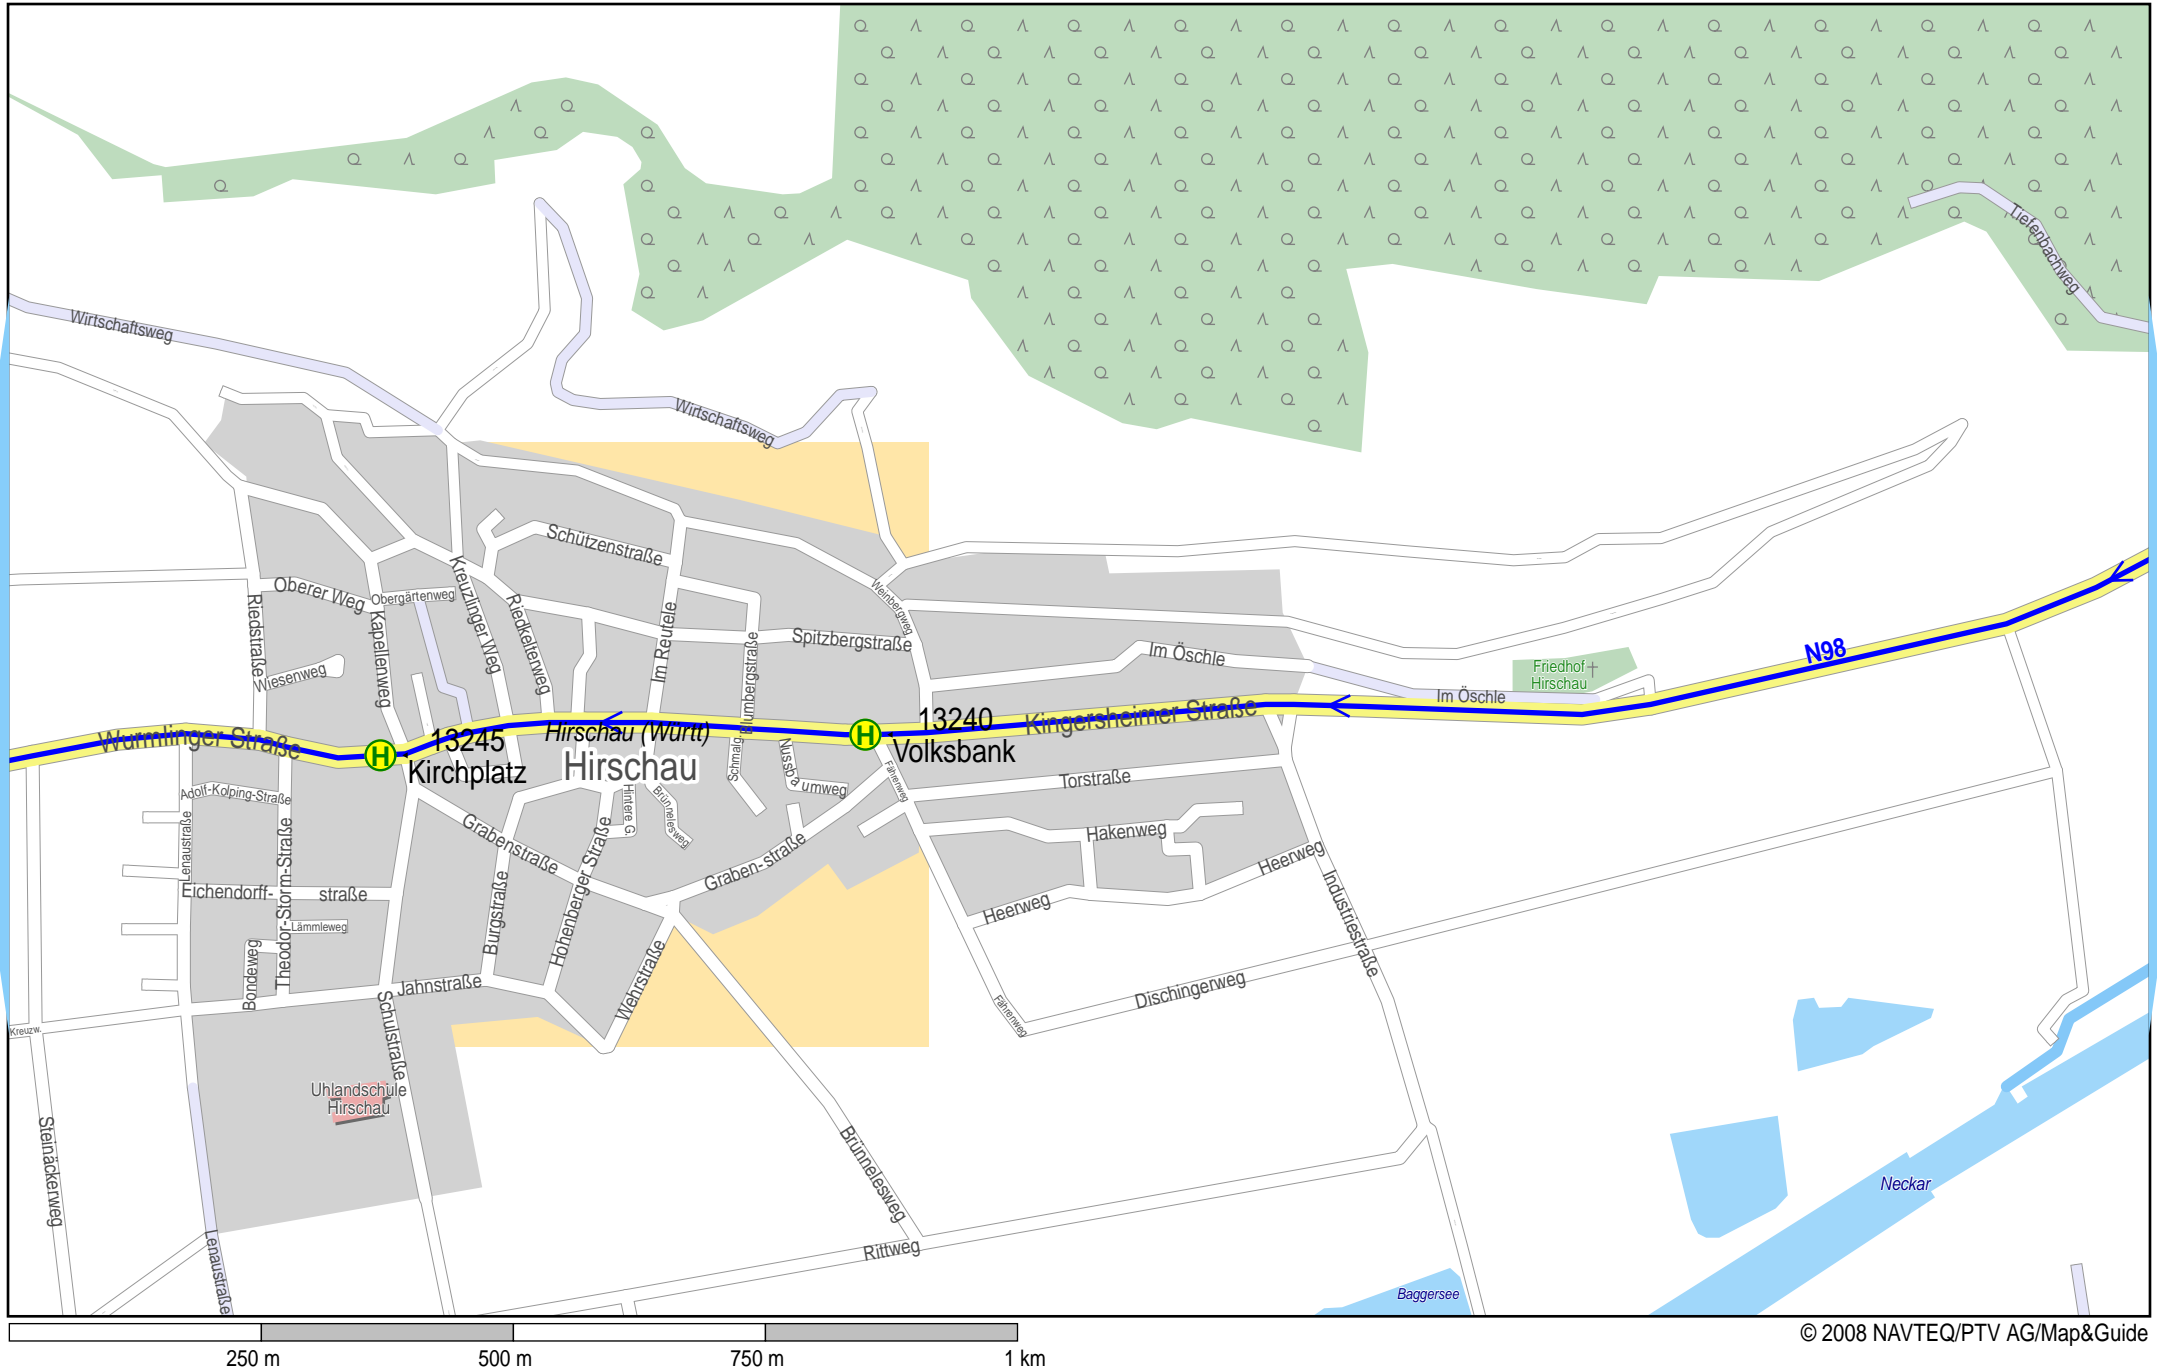

Linienverlaufsplan - SWT - Linie N98

1 km 2 km 3 km 4 km

Linienverlaufsplan - SWT - Linie N98

Linienverlaufsplan - SWT - Linie N98

250 m 500 m 750 m 1 km

© 2008 NAVTEQ/PTV AG/Map&Guide

Linienverlaufsplan - SWT - Linie N98

250 m 500 m 750 m 1 km

© 2008 NAVTEQ/PTV AG/Map&Guide

Linienverlaufsplan - SWT - Linie N98

Linienverlaufsplan - SWT - Linie N98

Linienverlaufsplan - SWT - Linie N98

Linienverlaufsplan - SWT - Linie N98

Linienverlaufsplan - SWT - Linie N98

250 m 500 m 750 m 1 km

© 2008 NAVTEQ/PTV AG/Map&Guide

Linienverlaufsplan - SWT - Linie N98

250 m 500 m 750 m 1 km

© 2008 NAVTEQ/PTV AG/Map&Guide