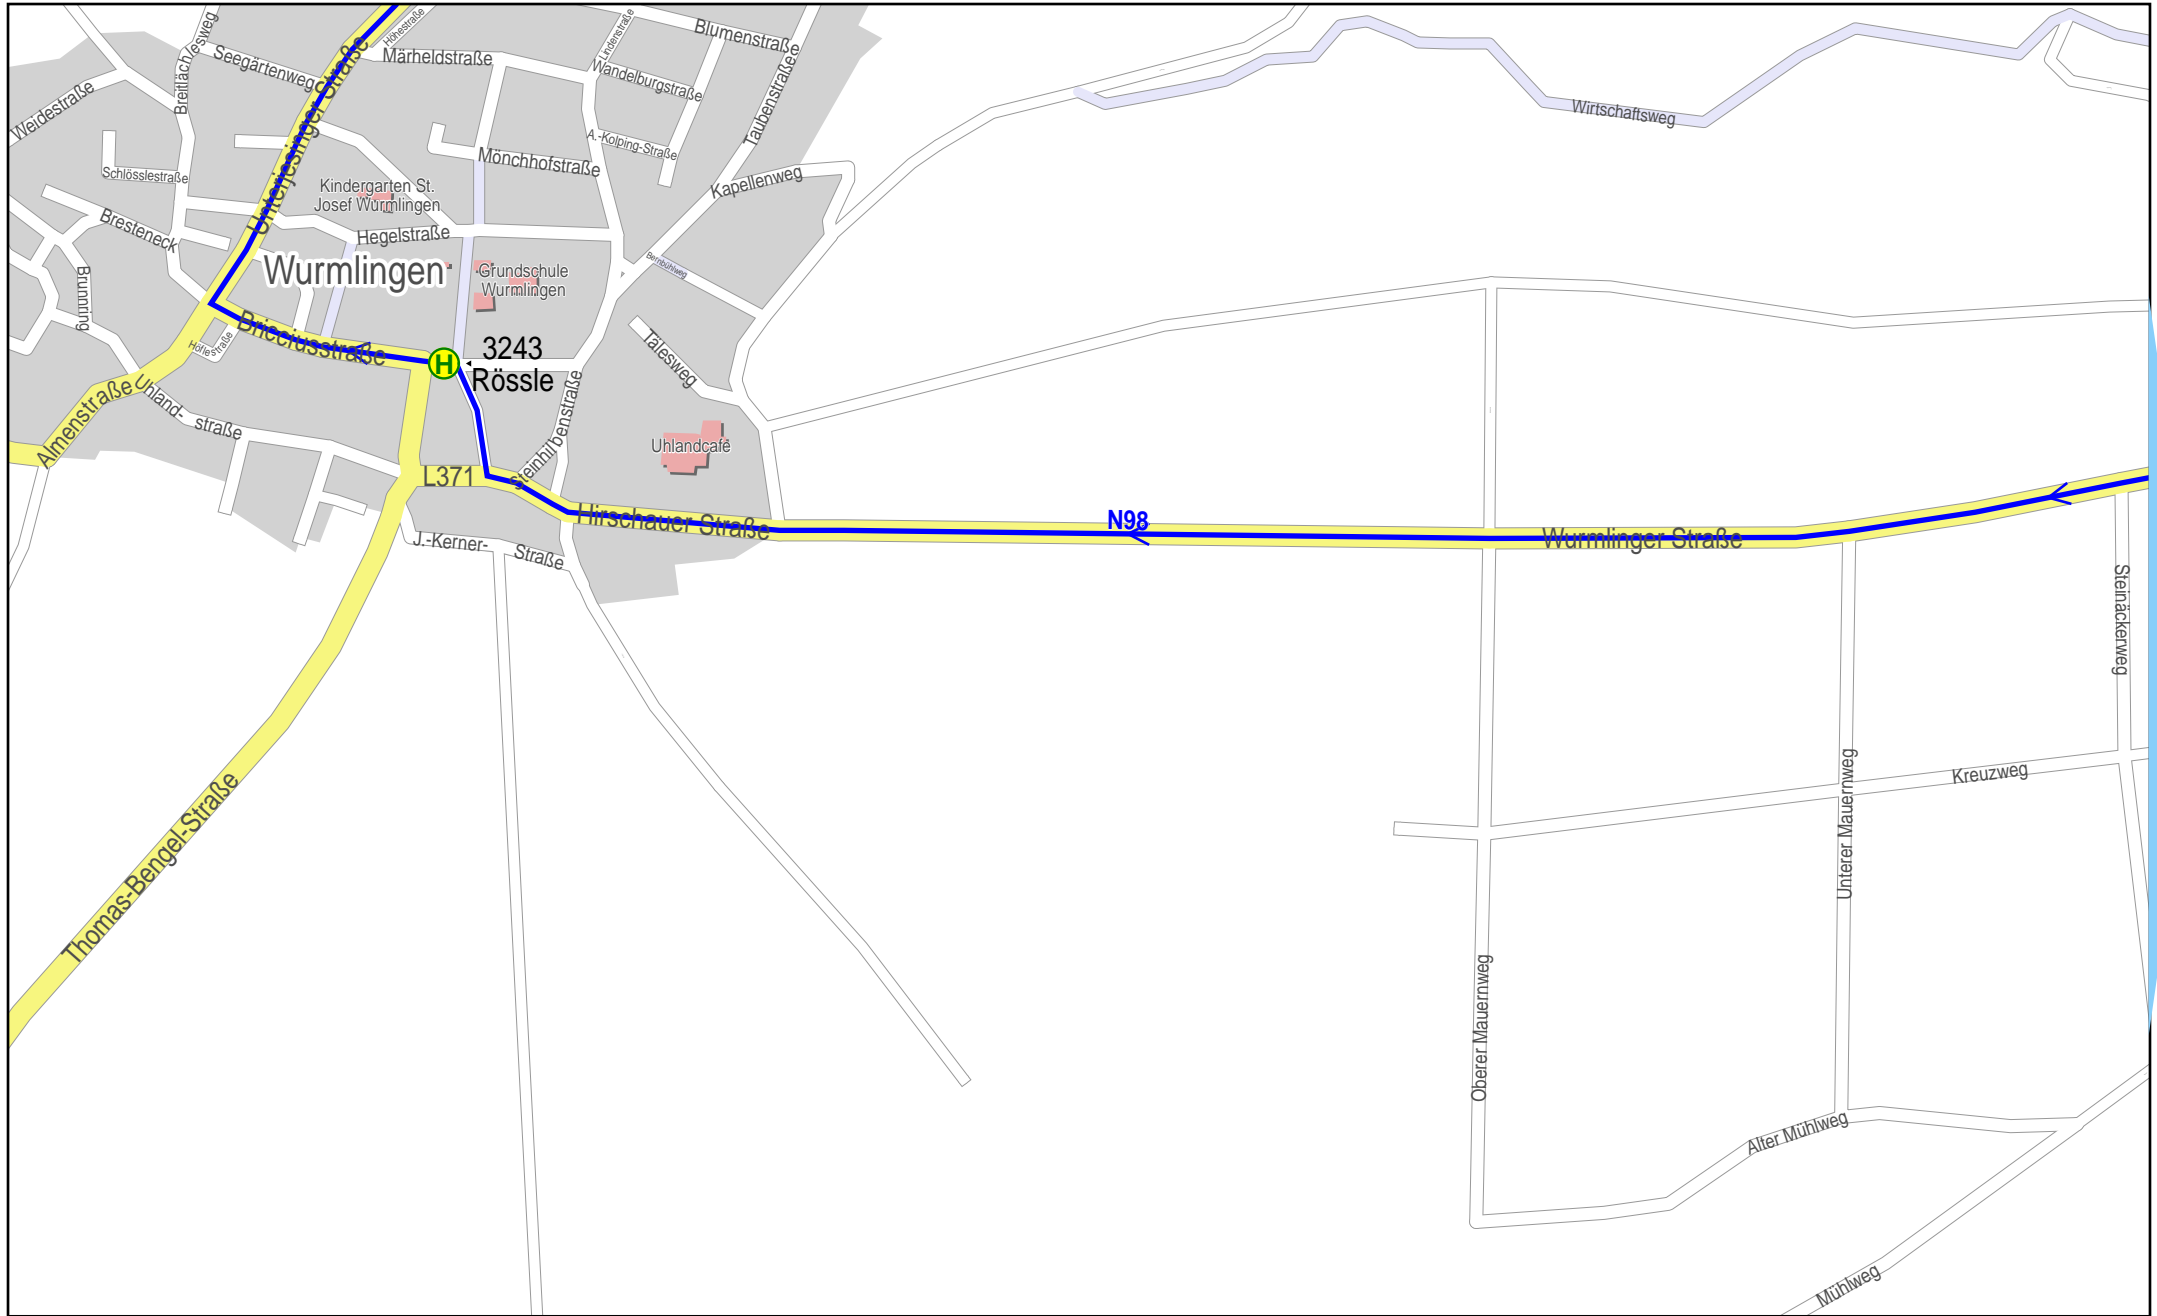

Linienverlaufsplan - SWT - Linie N98

1 km 2 km 3 km 4 km

Linienverlaufsplan - SWT - Linie N98

Linienverlaufsplan - SWT - Linie N98

250 m 500 m 750 m 1 km

© 2008 NAVTEQ/PTV AG/Map&Guide

Linienverlaufsplan - SWT - Linie N98

250 m 500 m 750 m 1 km

© 2008 NAVTEQ/PTV AG/Map&Guide

Linienverlaufsplan - SWT - Linie N98

Linienverlaufsplan - SWT - Linie N98

Linienverlaufsplan - SWT - Linie N98

Linienverlaufsplan - SWT - Linie N98

Linienverlaufsplan - SWT - Linie N98

250 m 500 m 750 m 1 km

© 2008 NAVTEQ/PTV AG/Map&Guide

Linienverlaufsplan - SWT - Linie N98

250 m 500 m 750 m 1 km

© 2008 NAVTEQ/PTV AG/Map&Guide