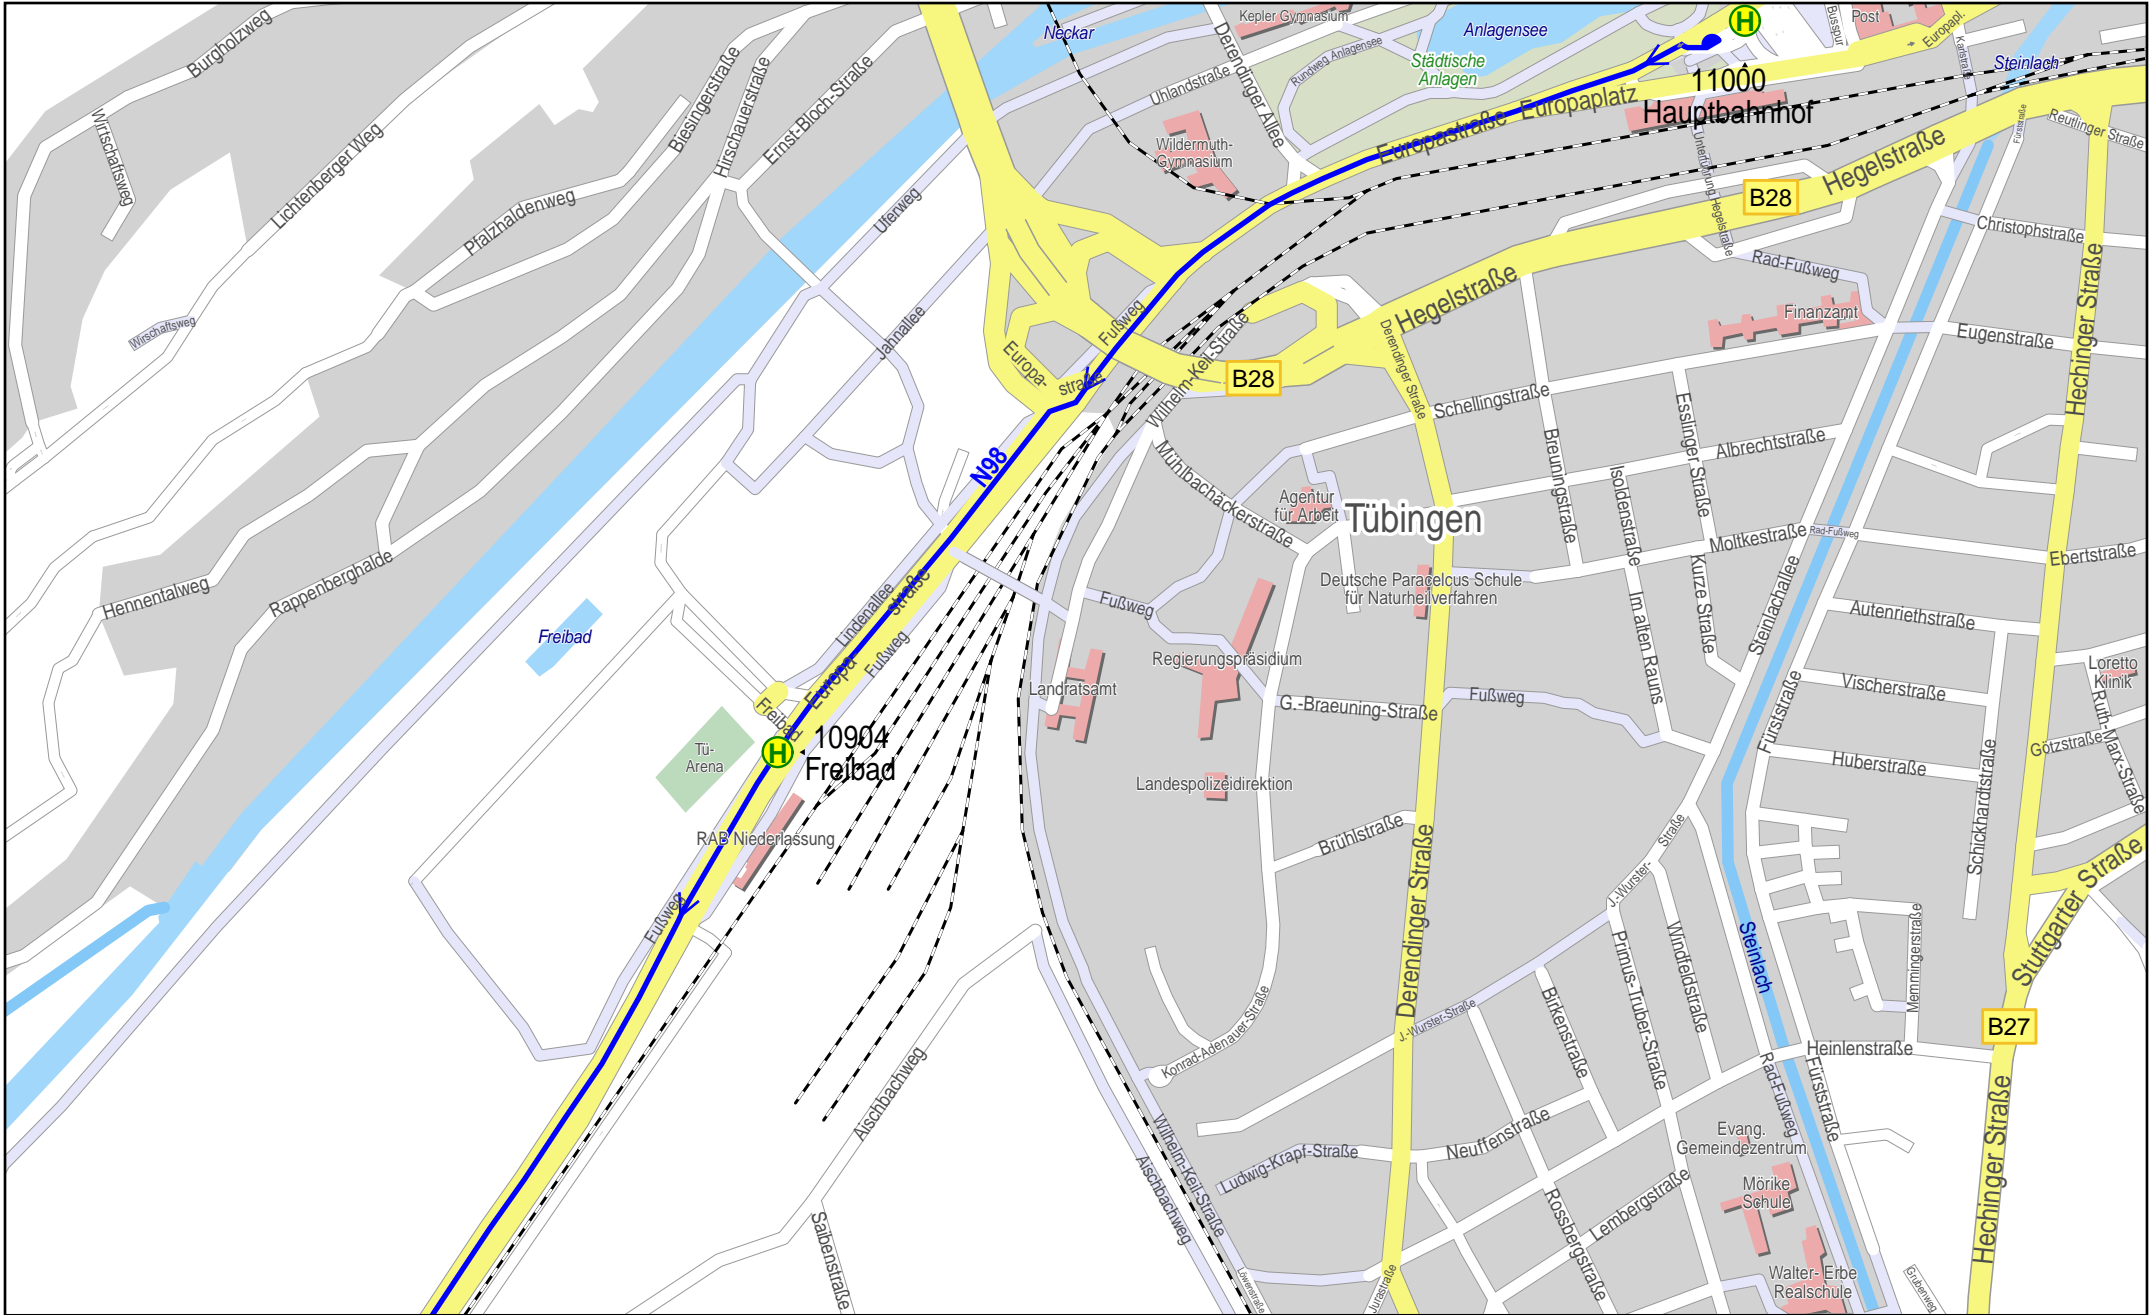

Linienverlaufsplan - SWT - Linie N98

1 km 2 km 3 km 4 km

Linienverlaufsplan - SWT - Linie N98

Linienverlaufsplan - SWT - Linie N98

250 m 500 m 750 m 1 km

© 2008 NAVTEQ/PTV AG/Map&Guide

Linienverlaufsplan - SWT - Linie N98

250 m 500 m 750 m 1 km

© 2008 NAVTEQ/PTV AG/Map&Guide

Linienverlaufsplan - SWT - Linie N98

Linienverlaufsplan - SWT - Linie N98

Linienverlaufsplan - SWT - Linie N98

Linienverlaufsplan - SWT - Linie N98

Linienverlaufsplan - SWT - Linie N98

250 m 500 m 750 m 1 km

© 2008 NAVTEQ/PTV AG/Map&Guide

Linienverlaufsplan - SWT - Linie N98

250 m 500 m 750 m 1 km

© 2008 NAVTEQ/PTV AG/Map&Guide