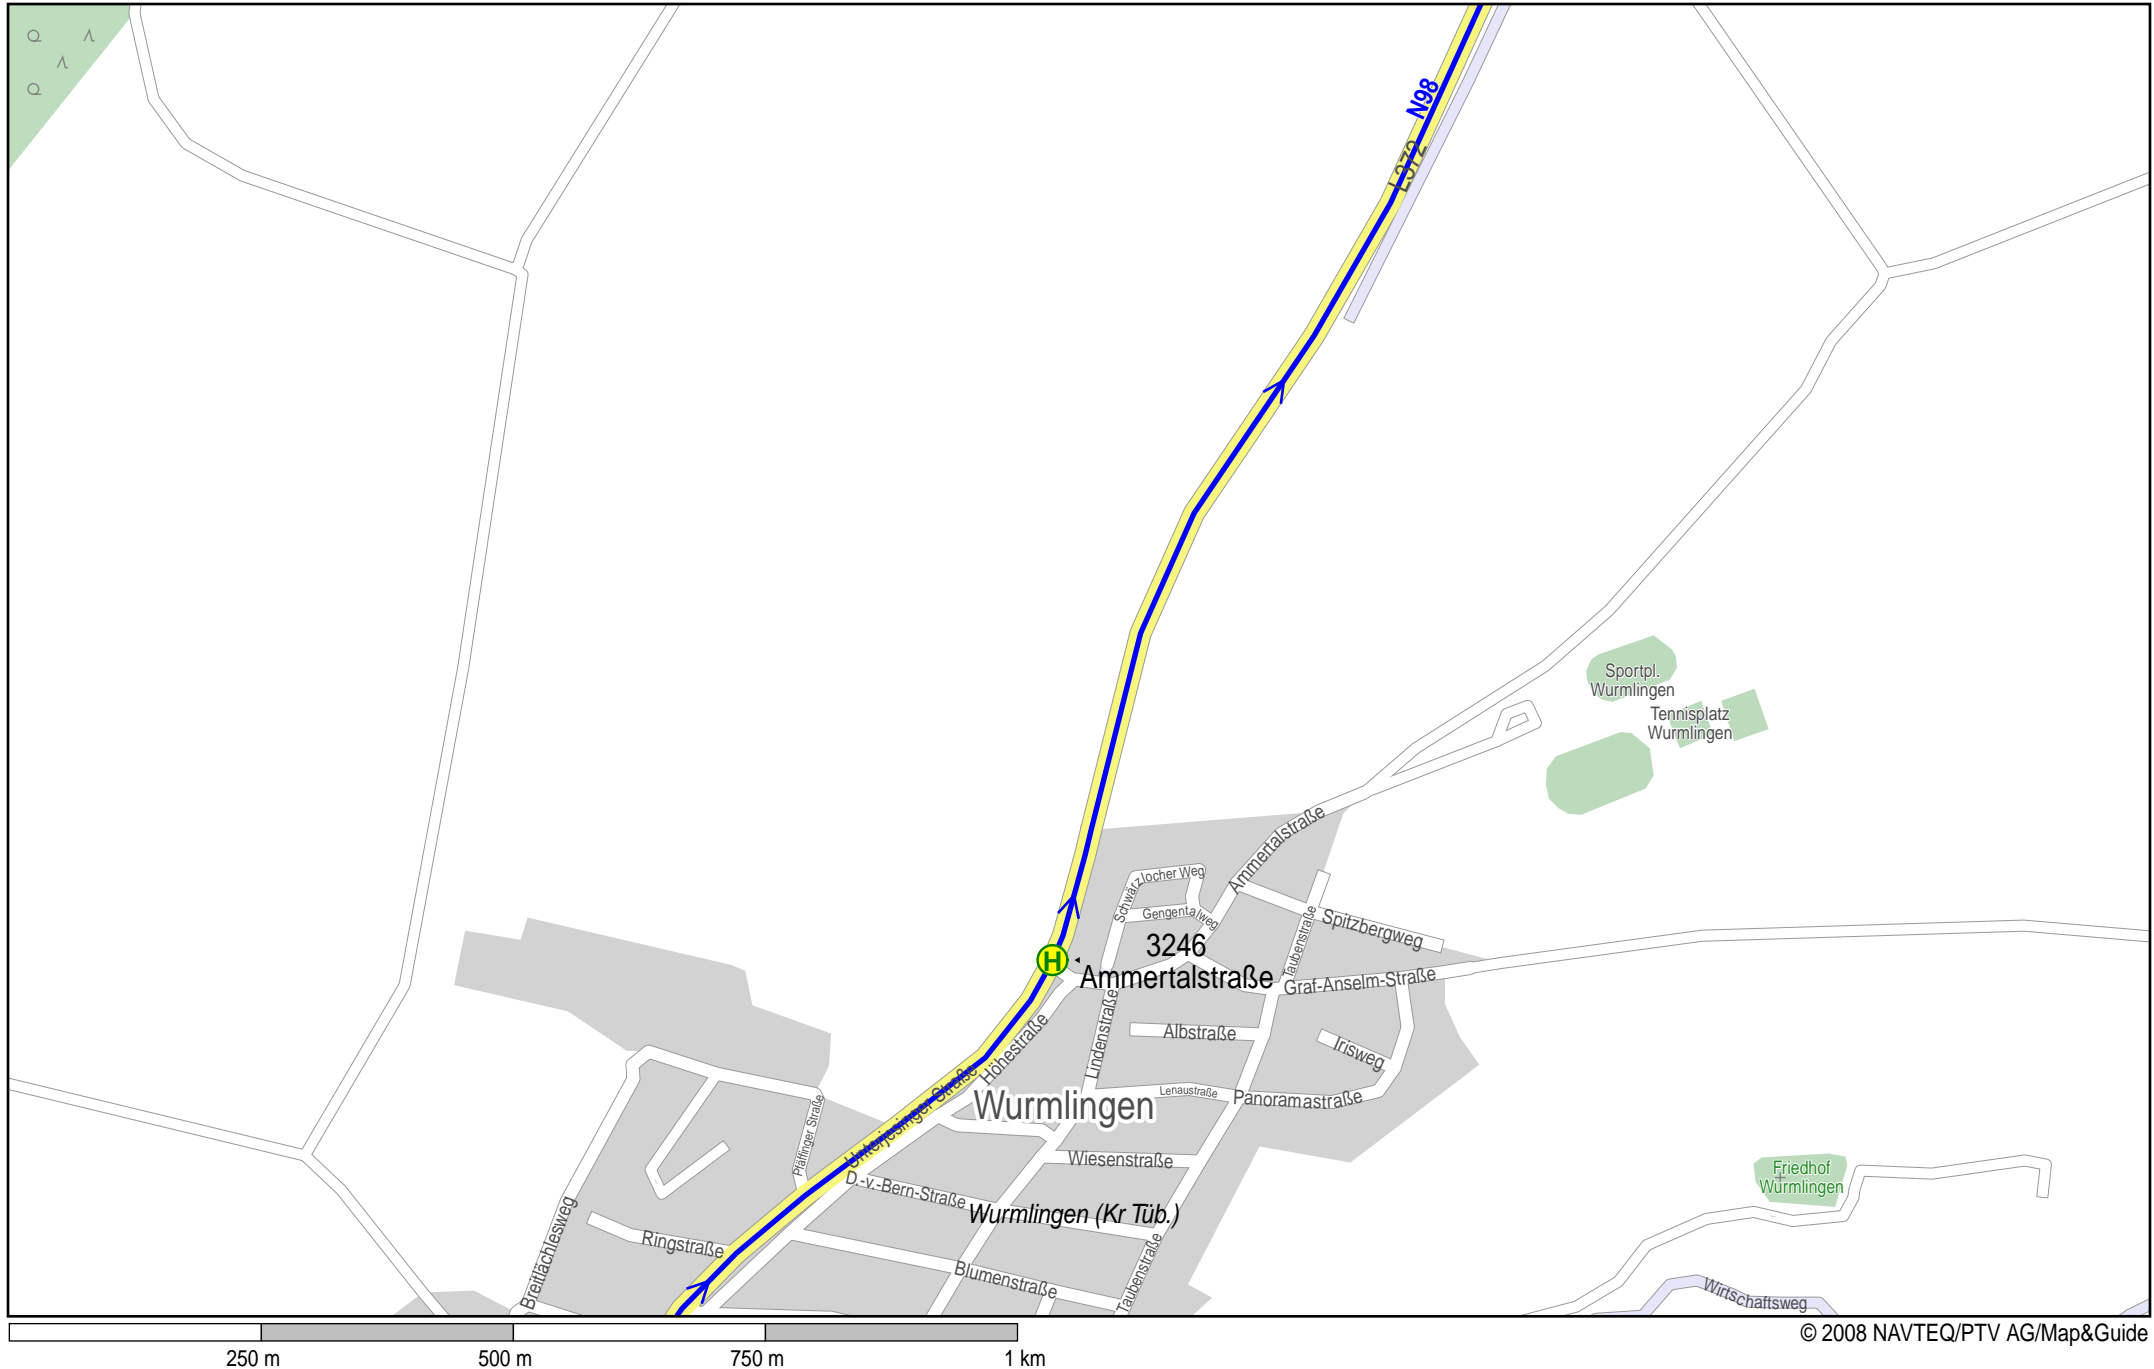

Linienverlaufsplan - SWT - Linie N98

1 km 2 km 3 km 4 km

Linienverlaufsplan - SWT - Linie N98

Linienverlaufsplan - SWT - Linie N98

250 m 500 m 750 m 1 km

© 2008 NAVTEQ/PTV AG/Map&Guide

Linienverlaufsplan - SWT - Linie N98

250 m 500 m 750 m 1 km

© 2008 NAVTEQ/PTV AG/Map&Guide

Linienverlaufsplan - SWT - Linie N98

Linienverlaufsplan - SWT - Linie N98

Linienverlaufsplan - SWT - Linie N98

Linienverlaufsplan - SWT - Linie N98

Linienverlaufsplan - SWT - Linie N98

250 m 500 m 750 m 1 km

© 2008 NAVTEQ/PTV AG/Map&Guide

Linienverlaufsplan - SWT - Linie N98

250 m 500 m 750 m 1 km

© 2008 NAVTEQ/PTV AG/Map&Guide