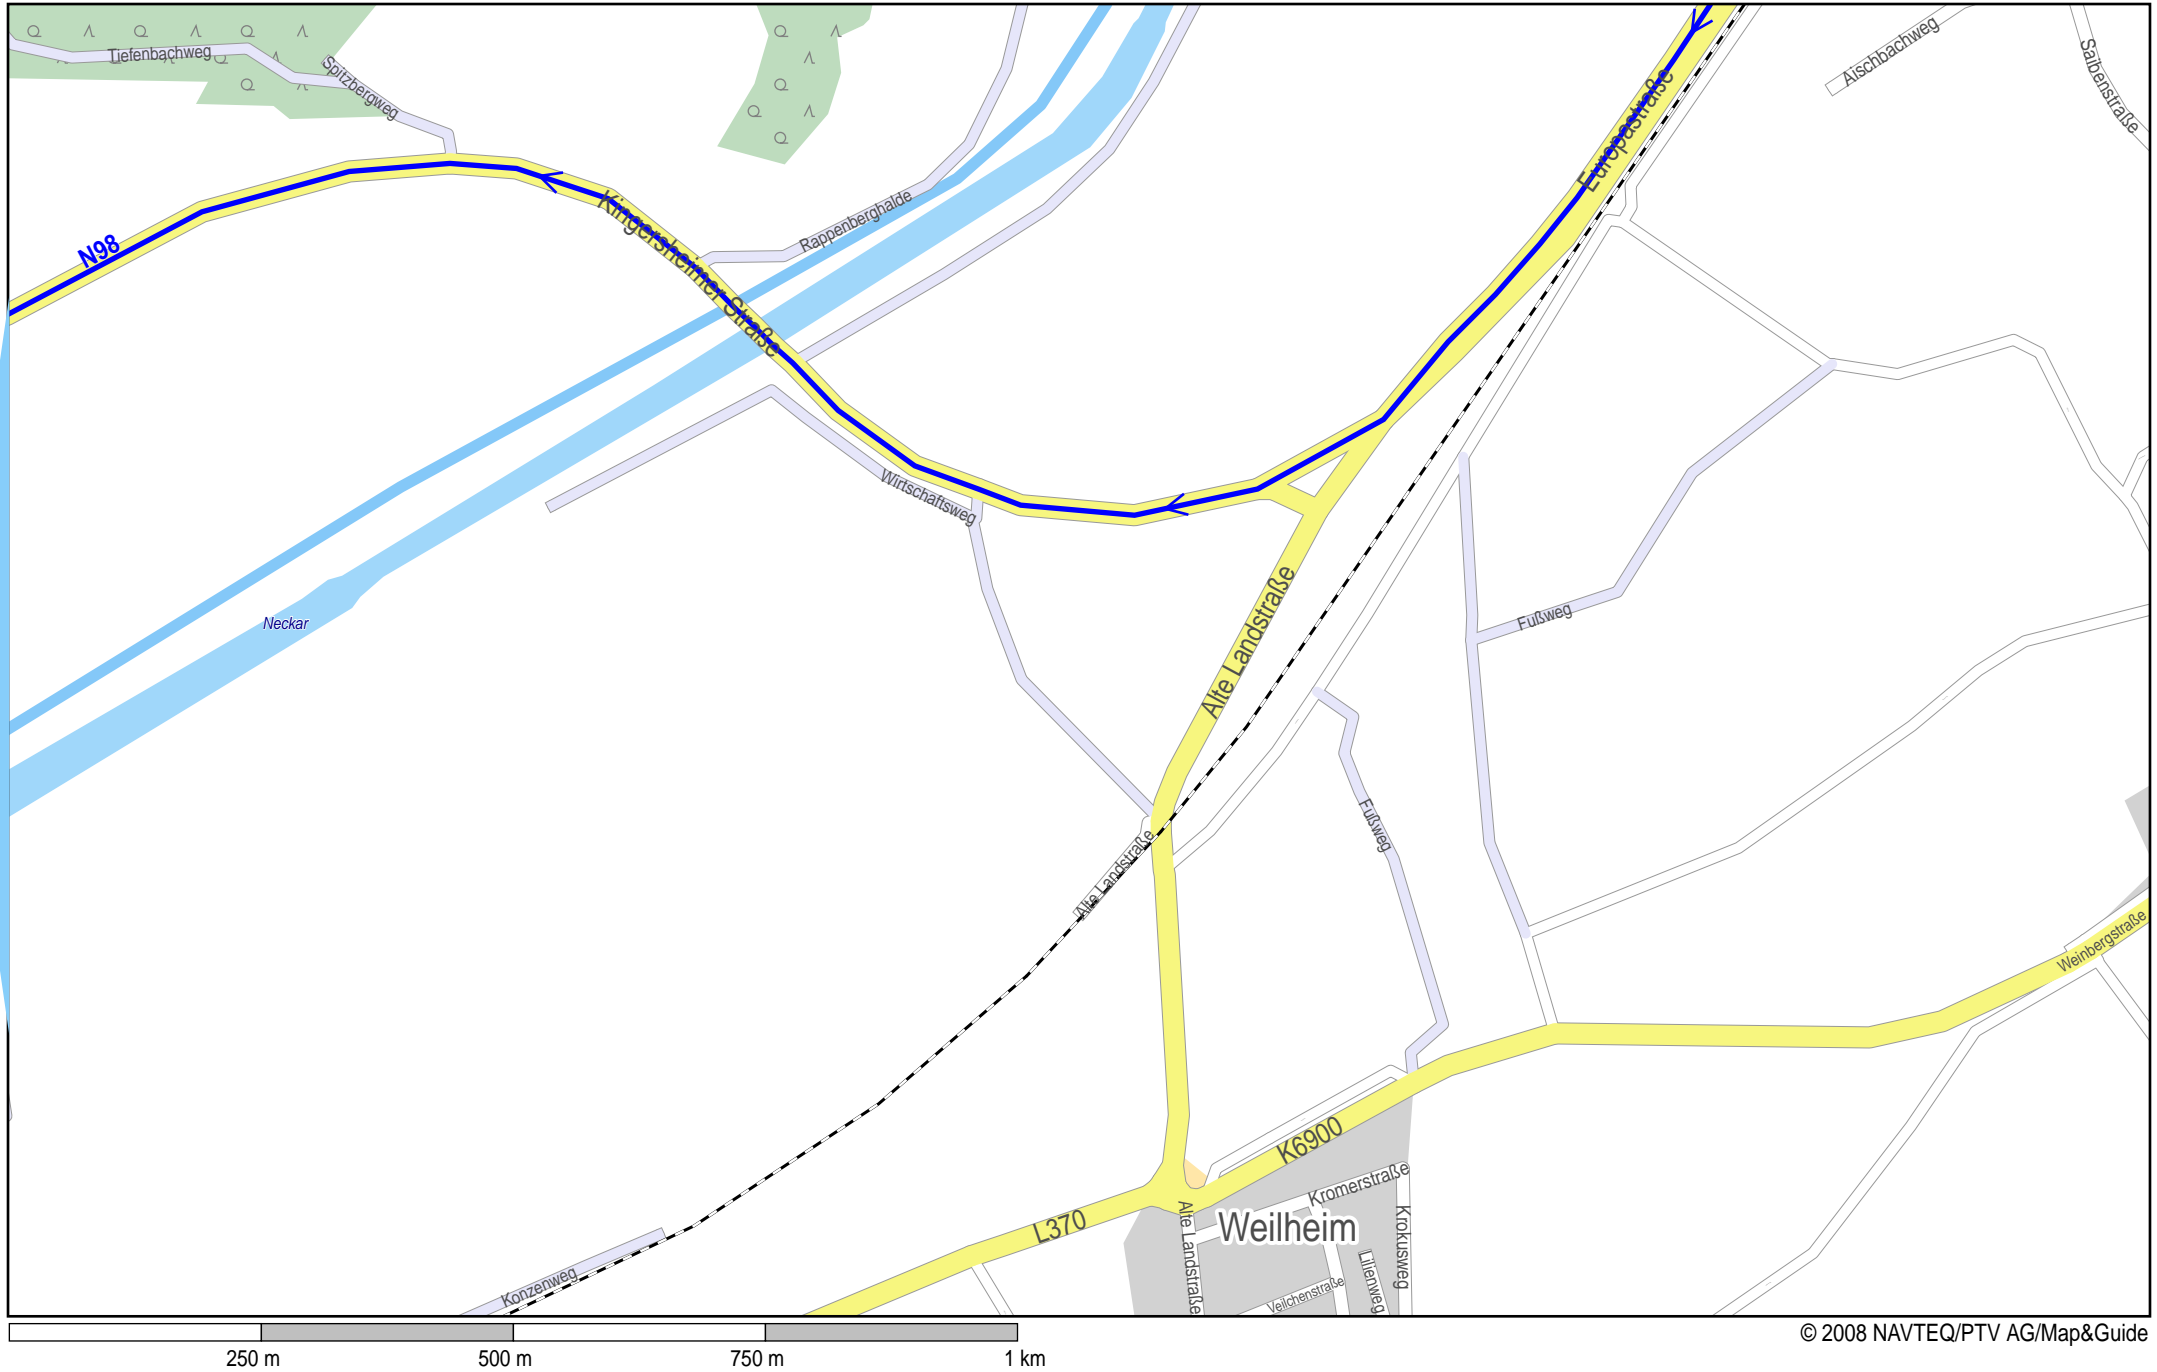

Linienverlaufsplan - SWT - Linie N98

1 km 2 km 3 km 4 km

Linienverlaufsplan - SWT - Linie N98

Linienverlaufsplan - SWT - Linie N98

250 m 500 m 750 m 1 km

© 2008 NAVTEQ/PTV AG/Map&Guide

Linienverlaufsplan - SWT - Linie N98

250 m 500 m 750 m 1 km

© 2008 NAVTEQ/PTV AG/Map&Guide

Linienverlaufsplan - SWT - Linie N98

Linienverlaufsplan - SWT - Linie N98

Linienverlaufsplan - SWT - Linie N98

Linienverlaufsplan - SWT - Linie N98

Linienverlaufsplan - SWT - Linie N98

250 m 500 m 750 m 1 km

© 2008 NAVTEQ/PTV AG/Map&Guide

Linienverlaufsplan - SWT - Linie N98

250 m 500 m 750 m 1 km

© 2008 NAVTEQ/PTV AG/Map&Guide