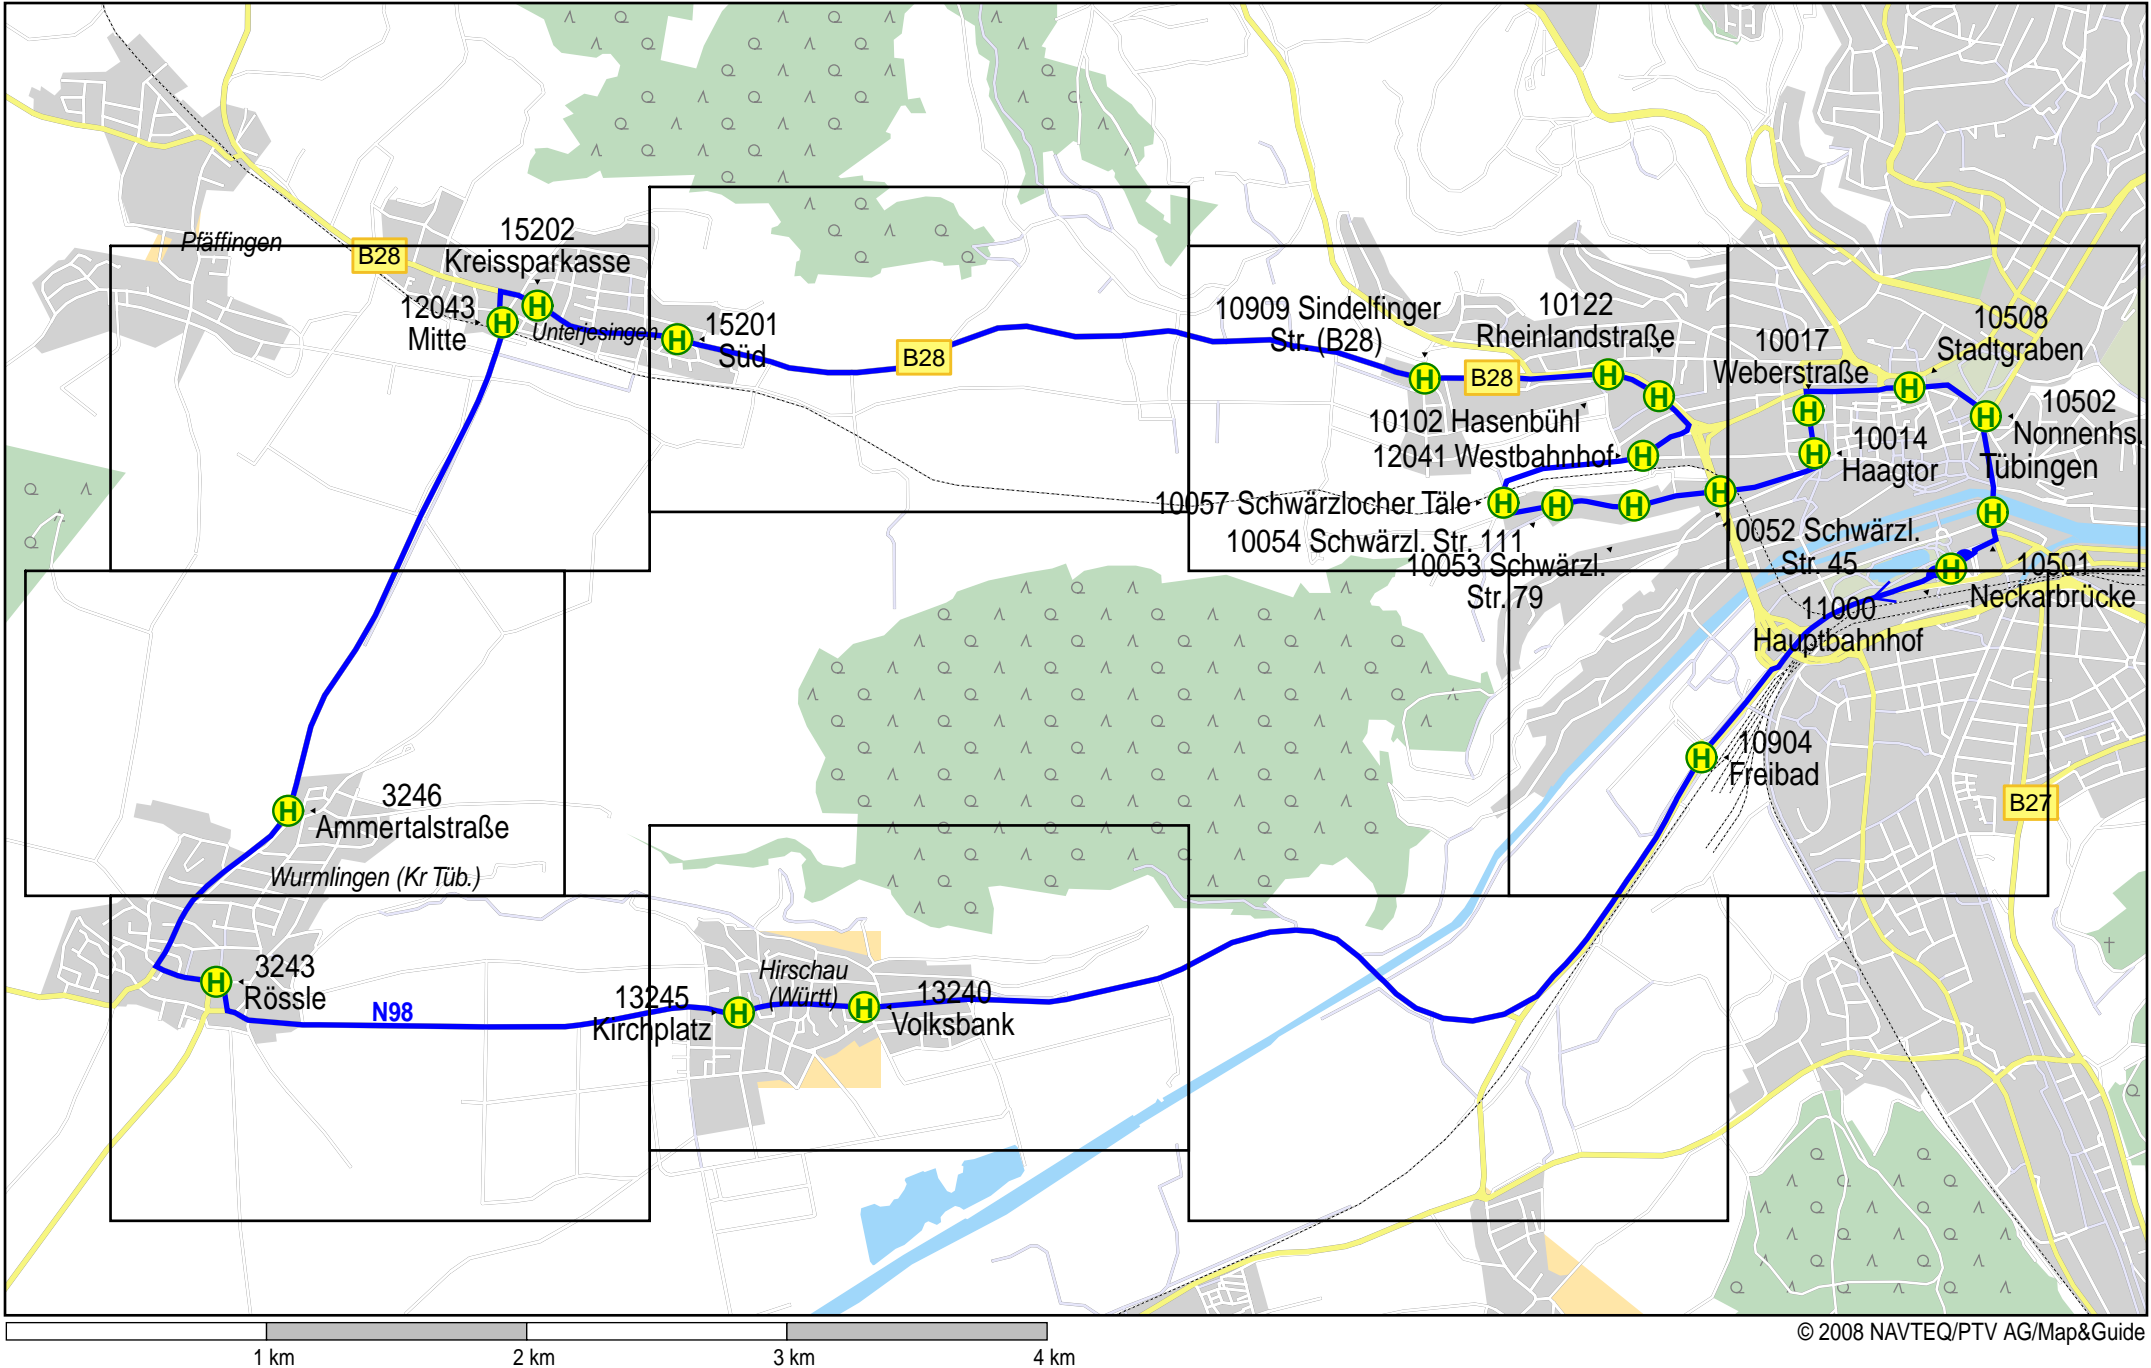

Linienverlaufsplan - SWT - Linie N98

1 km 2 km 3 km 4 km

Linienverlaufsplan - SWT - Linie N98

Linienverlaufsplan - SWT - Linie N98

250 m 500 m 750 m 1 km

© 2008 NAVTEQ/PTV AG/Map&Guide

Linienverlaufsplan - SWT - Linie N98

250 m 500 m 750 m 1 km

© 2008 NAVTEQ/PTV AG/Map&Guide

Linienverlaufsplan - SWT - Linie N98

Linienverlaufsplan - SWT - Linie N98

Linienverlaufsplan - SWT - Linie N98

Linienverlaufsplan - SWT - Linie N98

Linienverlaufsplan - SWT - Linie N98

250 m 500 m 750 m 1 km

© 2008 NAVTEQ/PTV AG/Map&Guide

Linienverlaufsplan - SWT - Linie N98

250 m 500 m 750 m 1 km

© 2008 NAVTEQ/PTV AG/Map&Guide