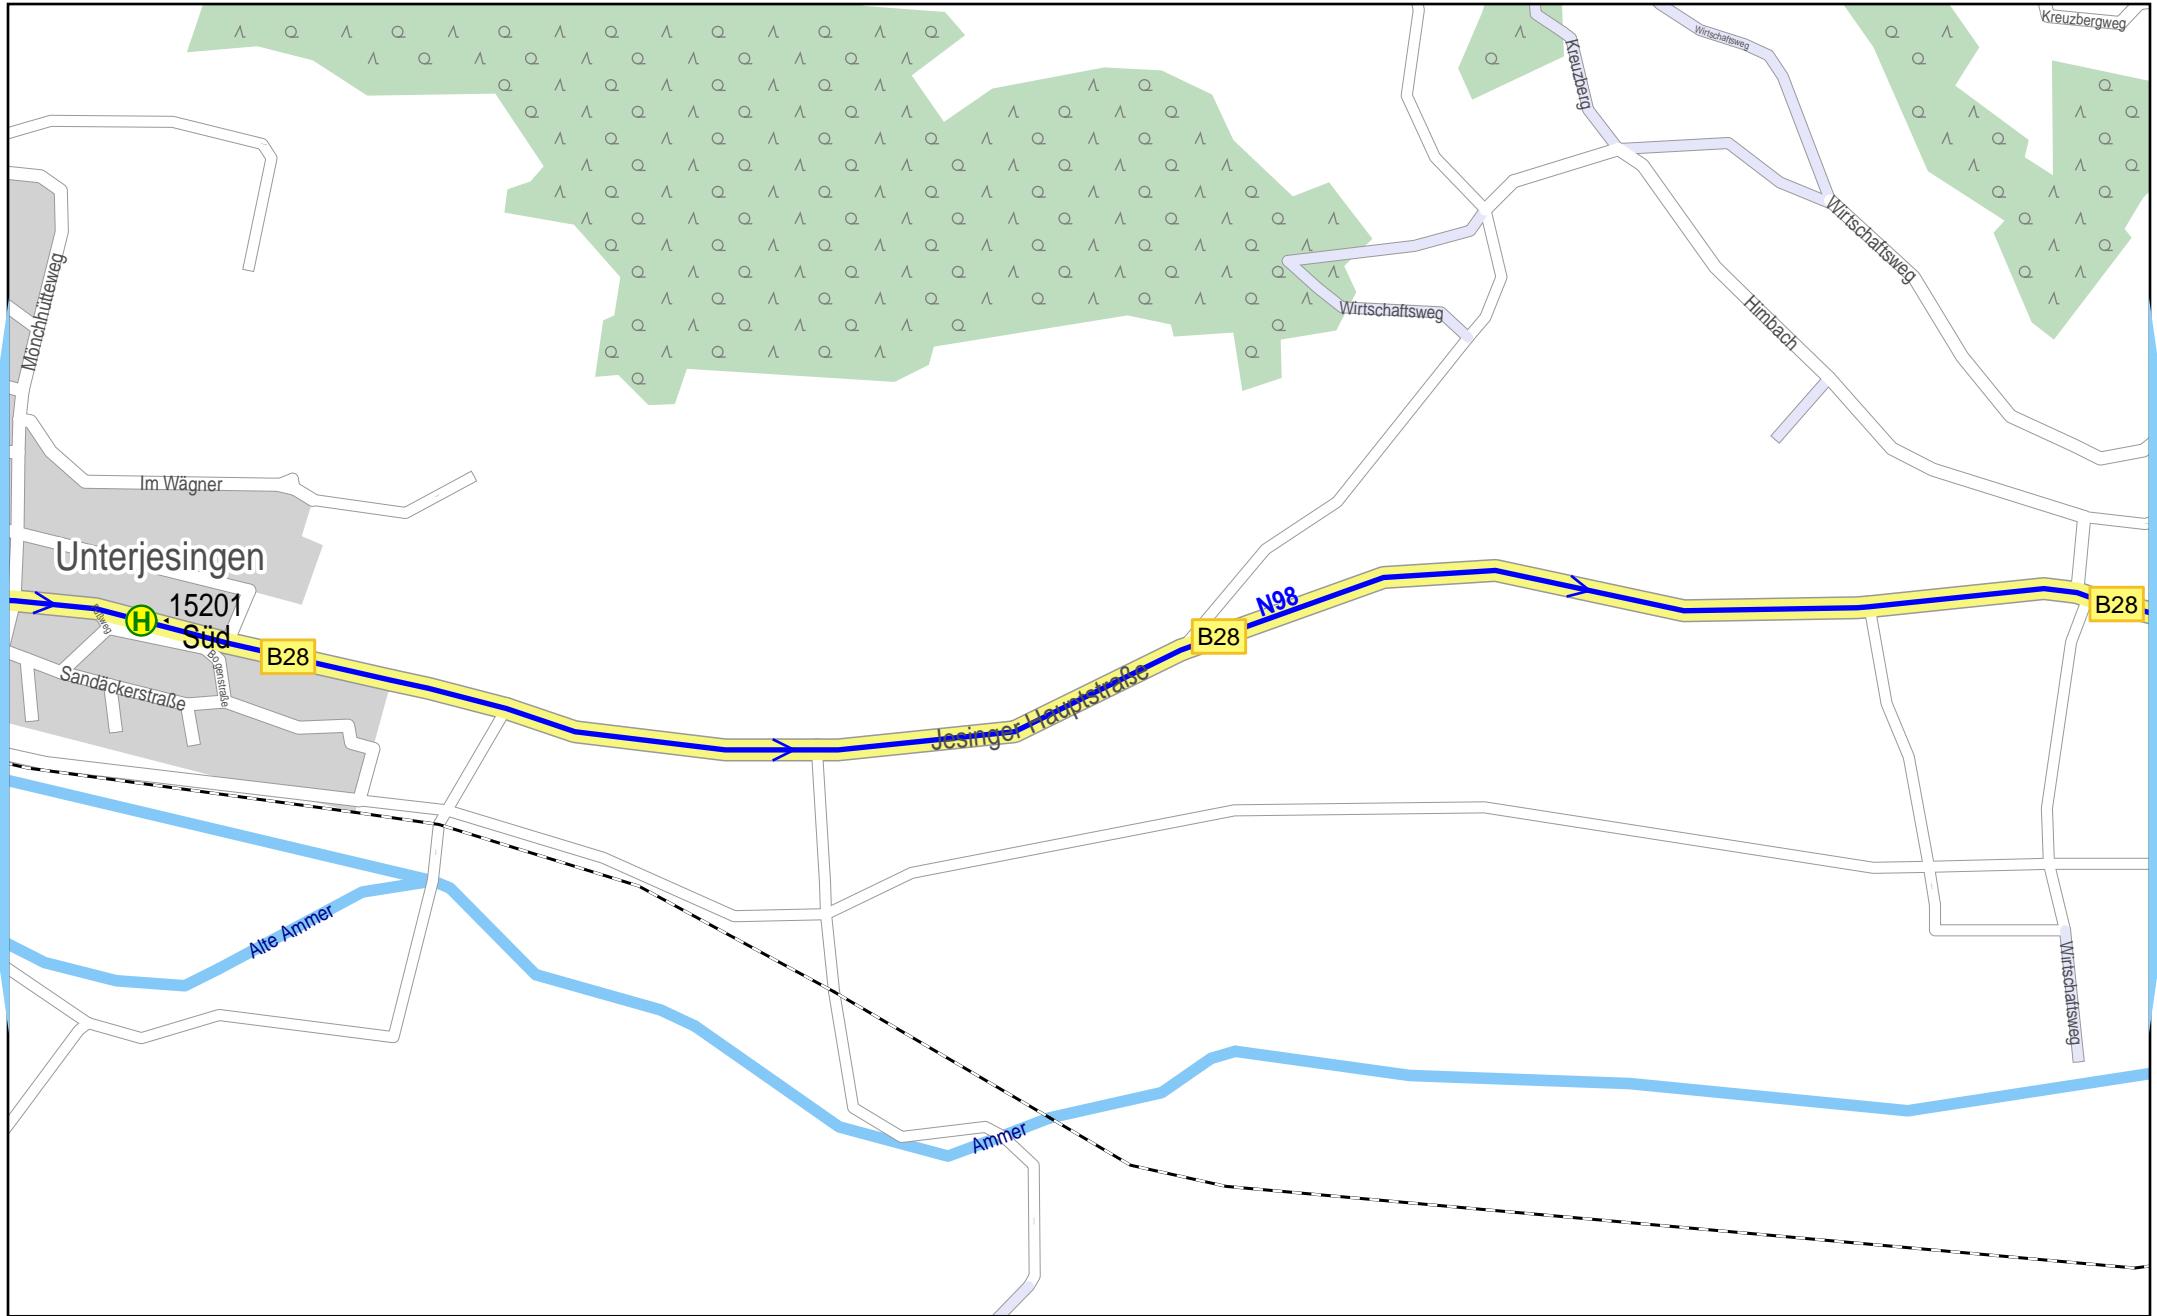

Linienverlaufsplan - SWT - Linie N98

1 km 2 km 3 km 4 km

Linienverlaufsplan - SWT - Linie N98

Linienverlaufsplan - SWT - Linie N98

250 m 500 m 750 m 1 km

© 2008 NAVTEQ/PTV AG/Map&Guide

Linienverlaufsplan - SWT - Linie N98

250 m 500 m 750 m 1 km

© 2008 NAVTEQ/PTV AG/Map&Guide

Linienverlaufsplan - SWT - Linie N98

Linienverlaufsplan - SWT - Linie N98

Linienverlaufsplan - SWT - Linie N98

Linienverlaufsplan - SWT - Linie N98

Linienverlaufsplan - SWT - Linie N98

250 m 500 m 750 m 1 km

© 2008 NAVTEQ/PTV AG/Map&Guide

Linienverlaufsplan - SWT - Linie N98

250 m 500 m 750 m 1 km

© 2008 NAVTEQ/PTV AG/Map&Guide