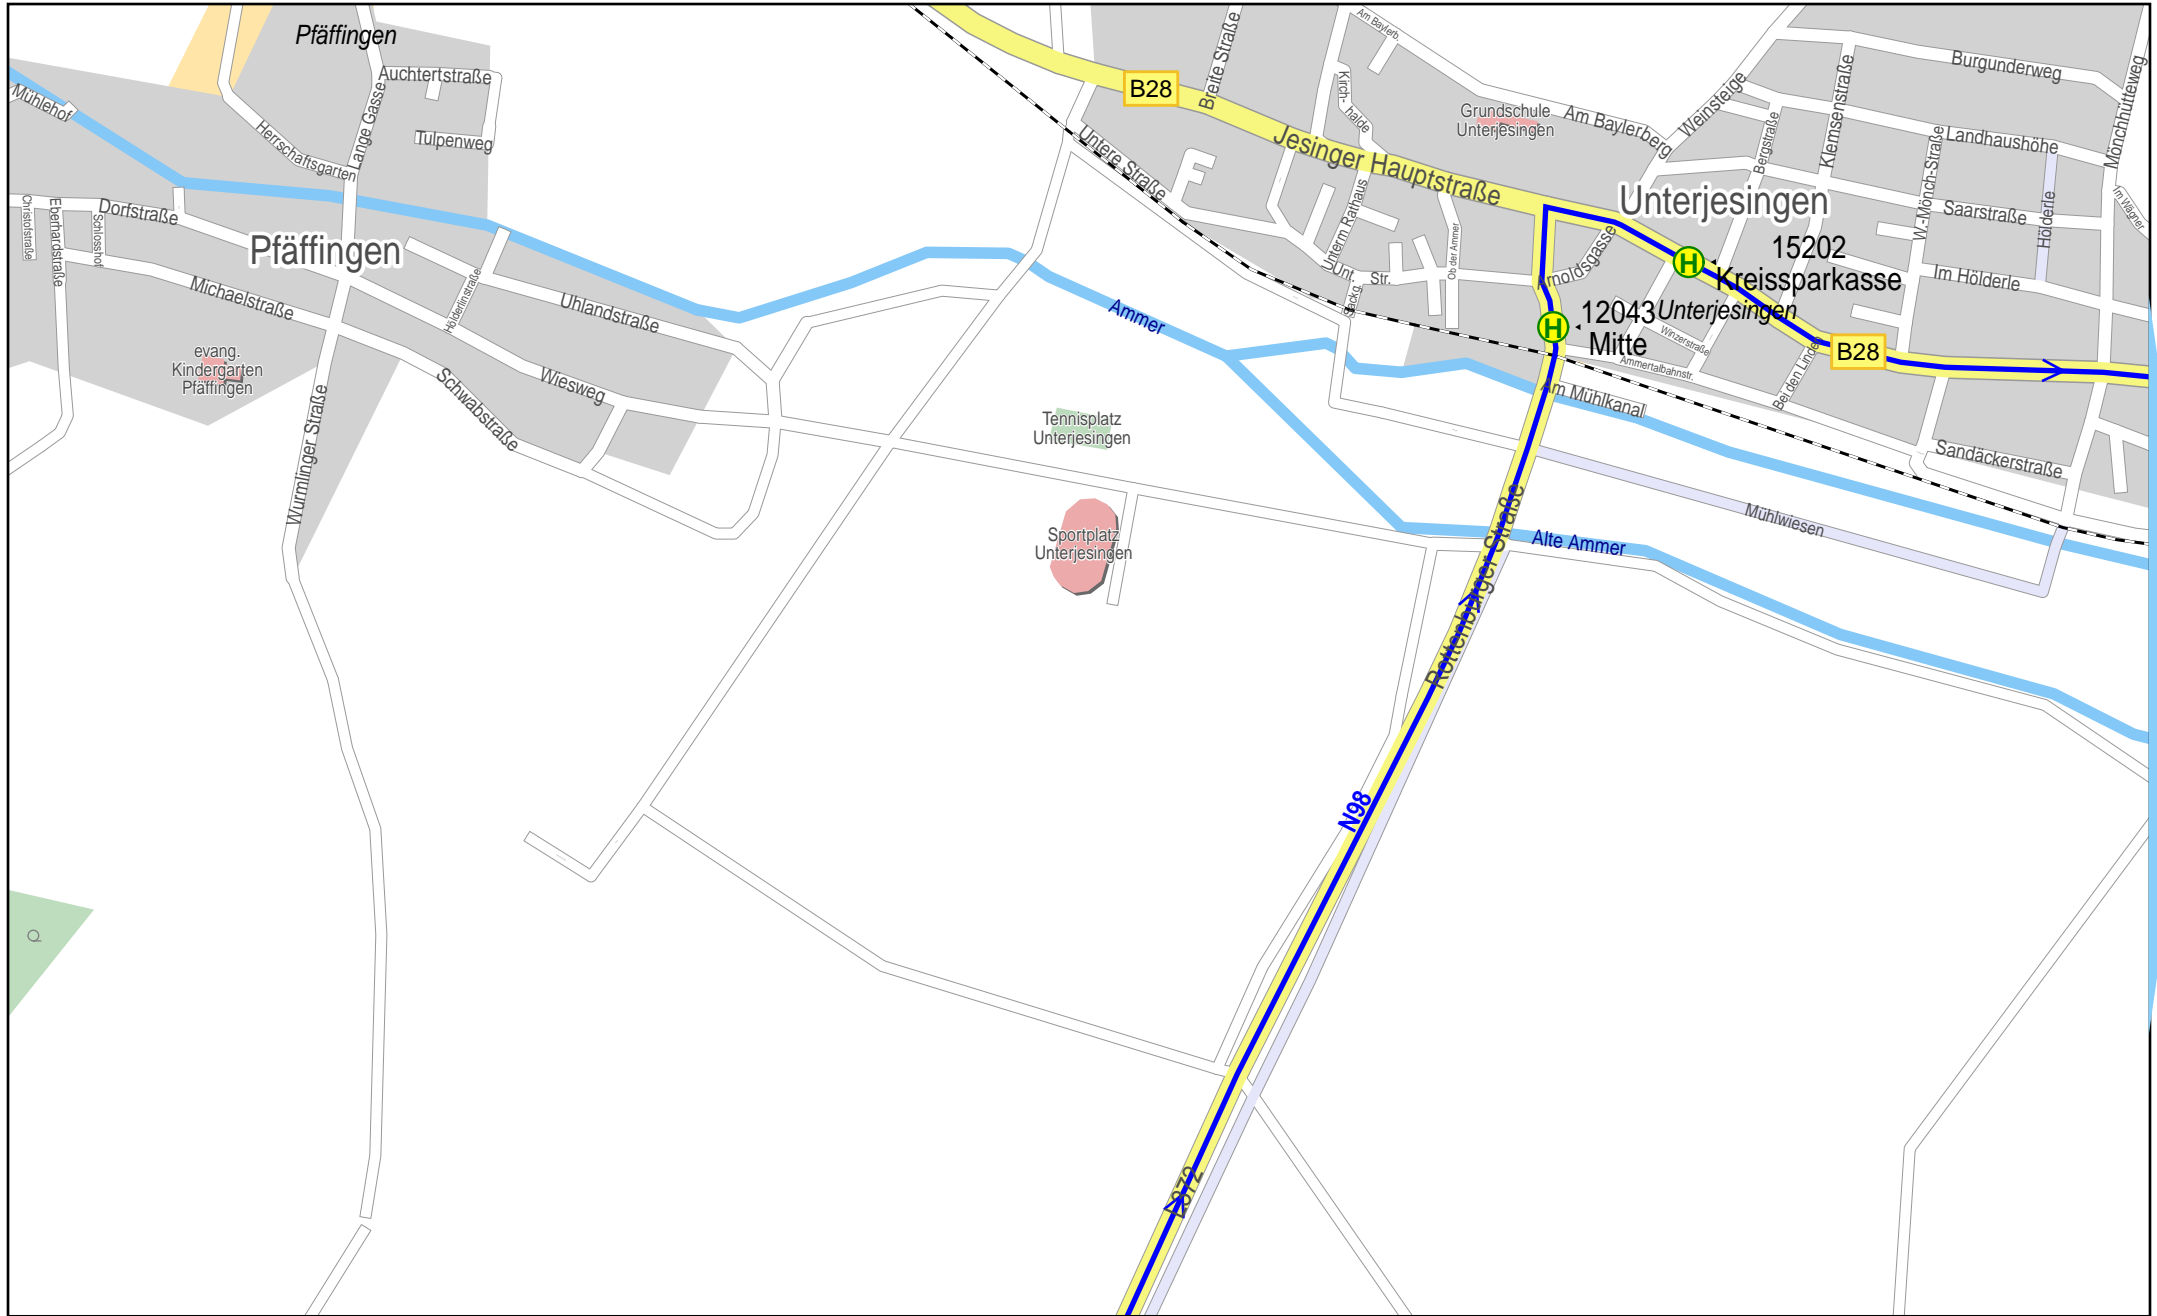

Linienverlaufsplan - SWT - Linie N98

1 km 2 km 3 km 4 km

Linienverlaufsplan - SWT - Linie N98

Linienverlaufsplan - SWT - Linie N98

250 m 500 m 750 m 1 km

© 2008 NAVTEQ/PTV AG/Map&Guide

Linienverlaufsplan - SWT - Linie N98

250 m 500 m 750 m 1 km

© 2008 NAVTEQ/PTV AG/Map&Guide

Linienverlaufsplan - SWT - Linie N98

Linienverlaufsplan - SWT - Linie N98

Linienverlaufsplan - SWT - Linie N98

Linienverlaufsplan - SWT - Linie N98

Linienverlaufsplan - SWT - Linie N98

250 m 500 m 750 m 1 km

© 2008 NAVTEQ/PTV AG/Map&Guide

Linienverlaufsplan - SWT - Linie N98

250 m 500 m 750 m 1 km

© 2008 NAVTEQ/PTV AG/Map&Guide