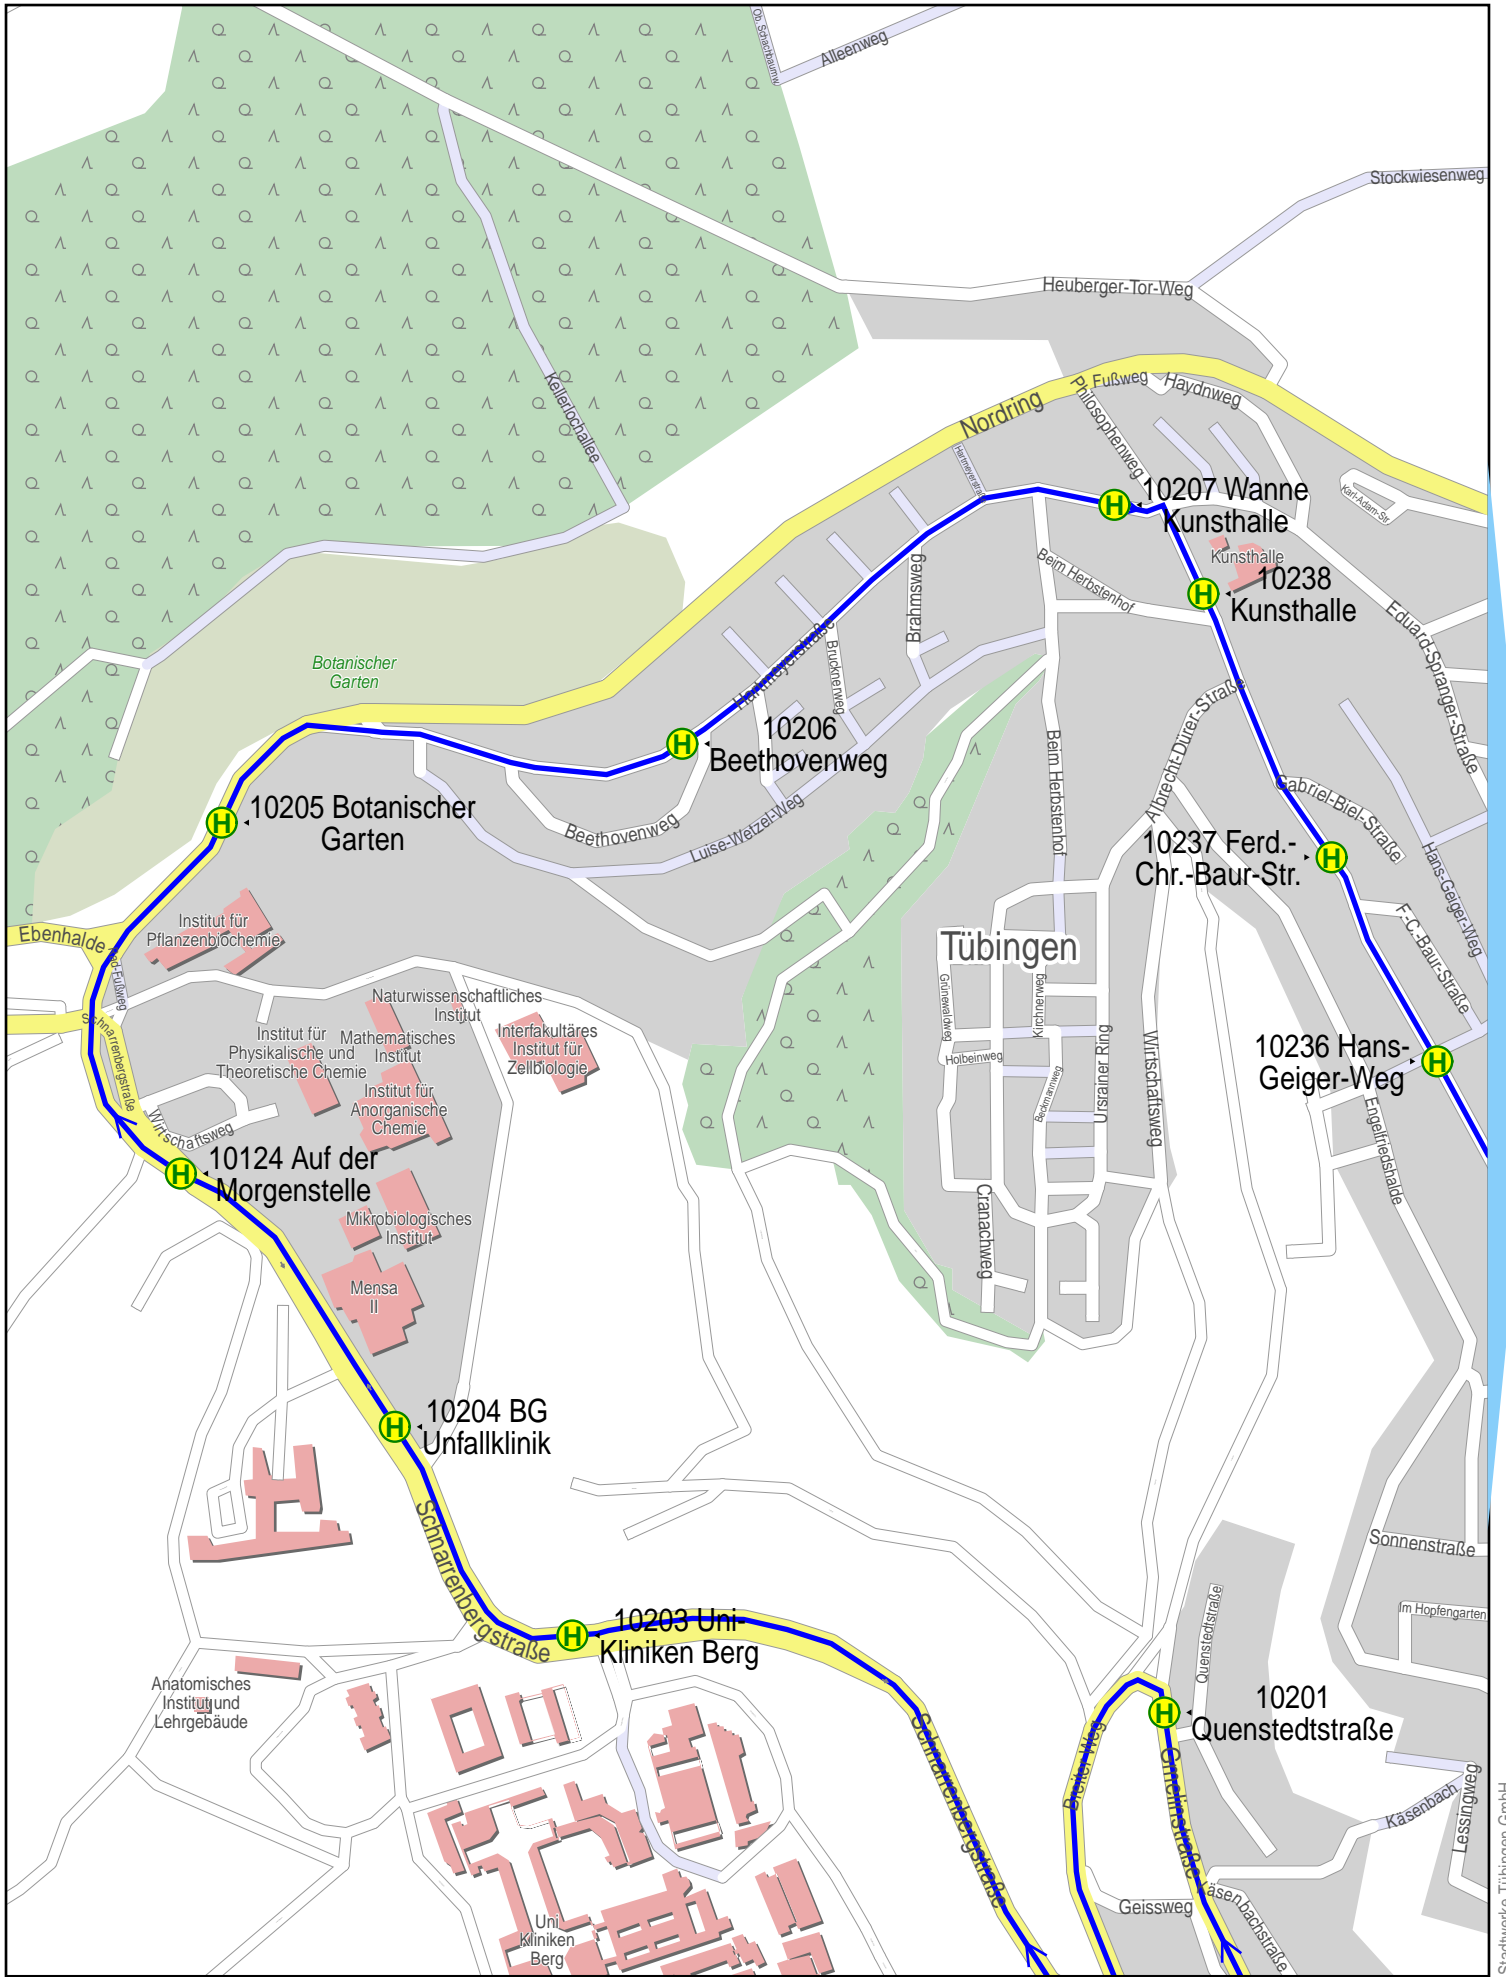

Linienverlaufsplan - SWT - Linie N94

Linienverlaufsplan - SWT - Linie N94

Linienvverlaufplan - SWT - Linie N94

Linienverlaufsplan - SWT - Linie N94

125 m 250 m 375 m 500 m

© 2008 NAVTEQ/PTV AG/Map&Guide

Linienverlaufsplan - SWT - Linie N94

125 m 250 m 375 m 500 m

© 2008 NAVTEQ/PTV AG/Map&Guide