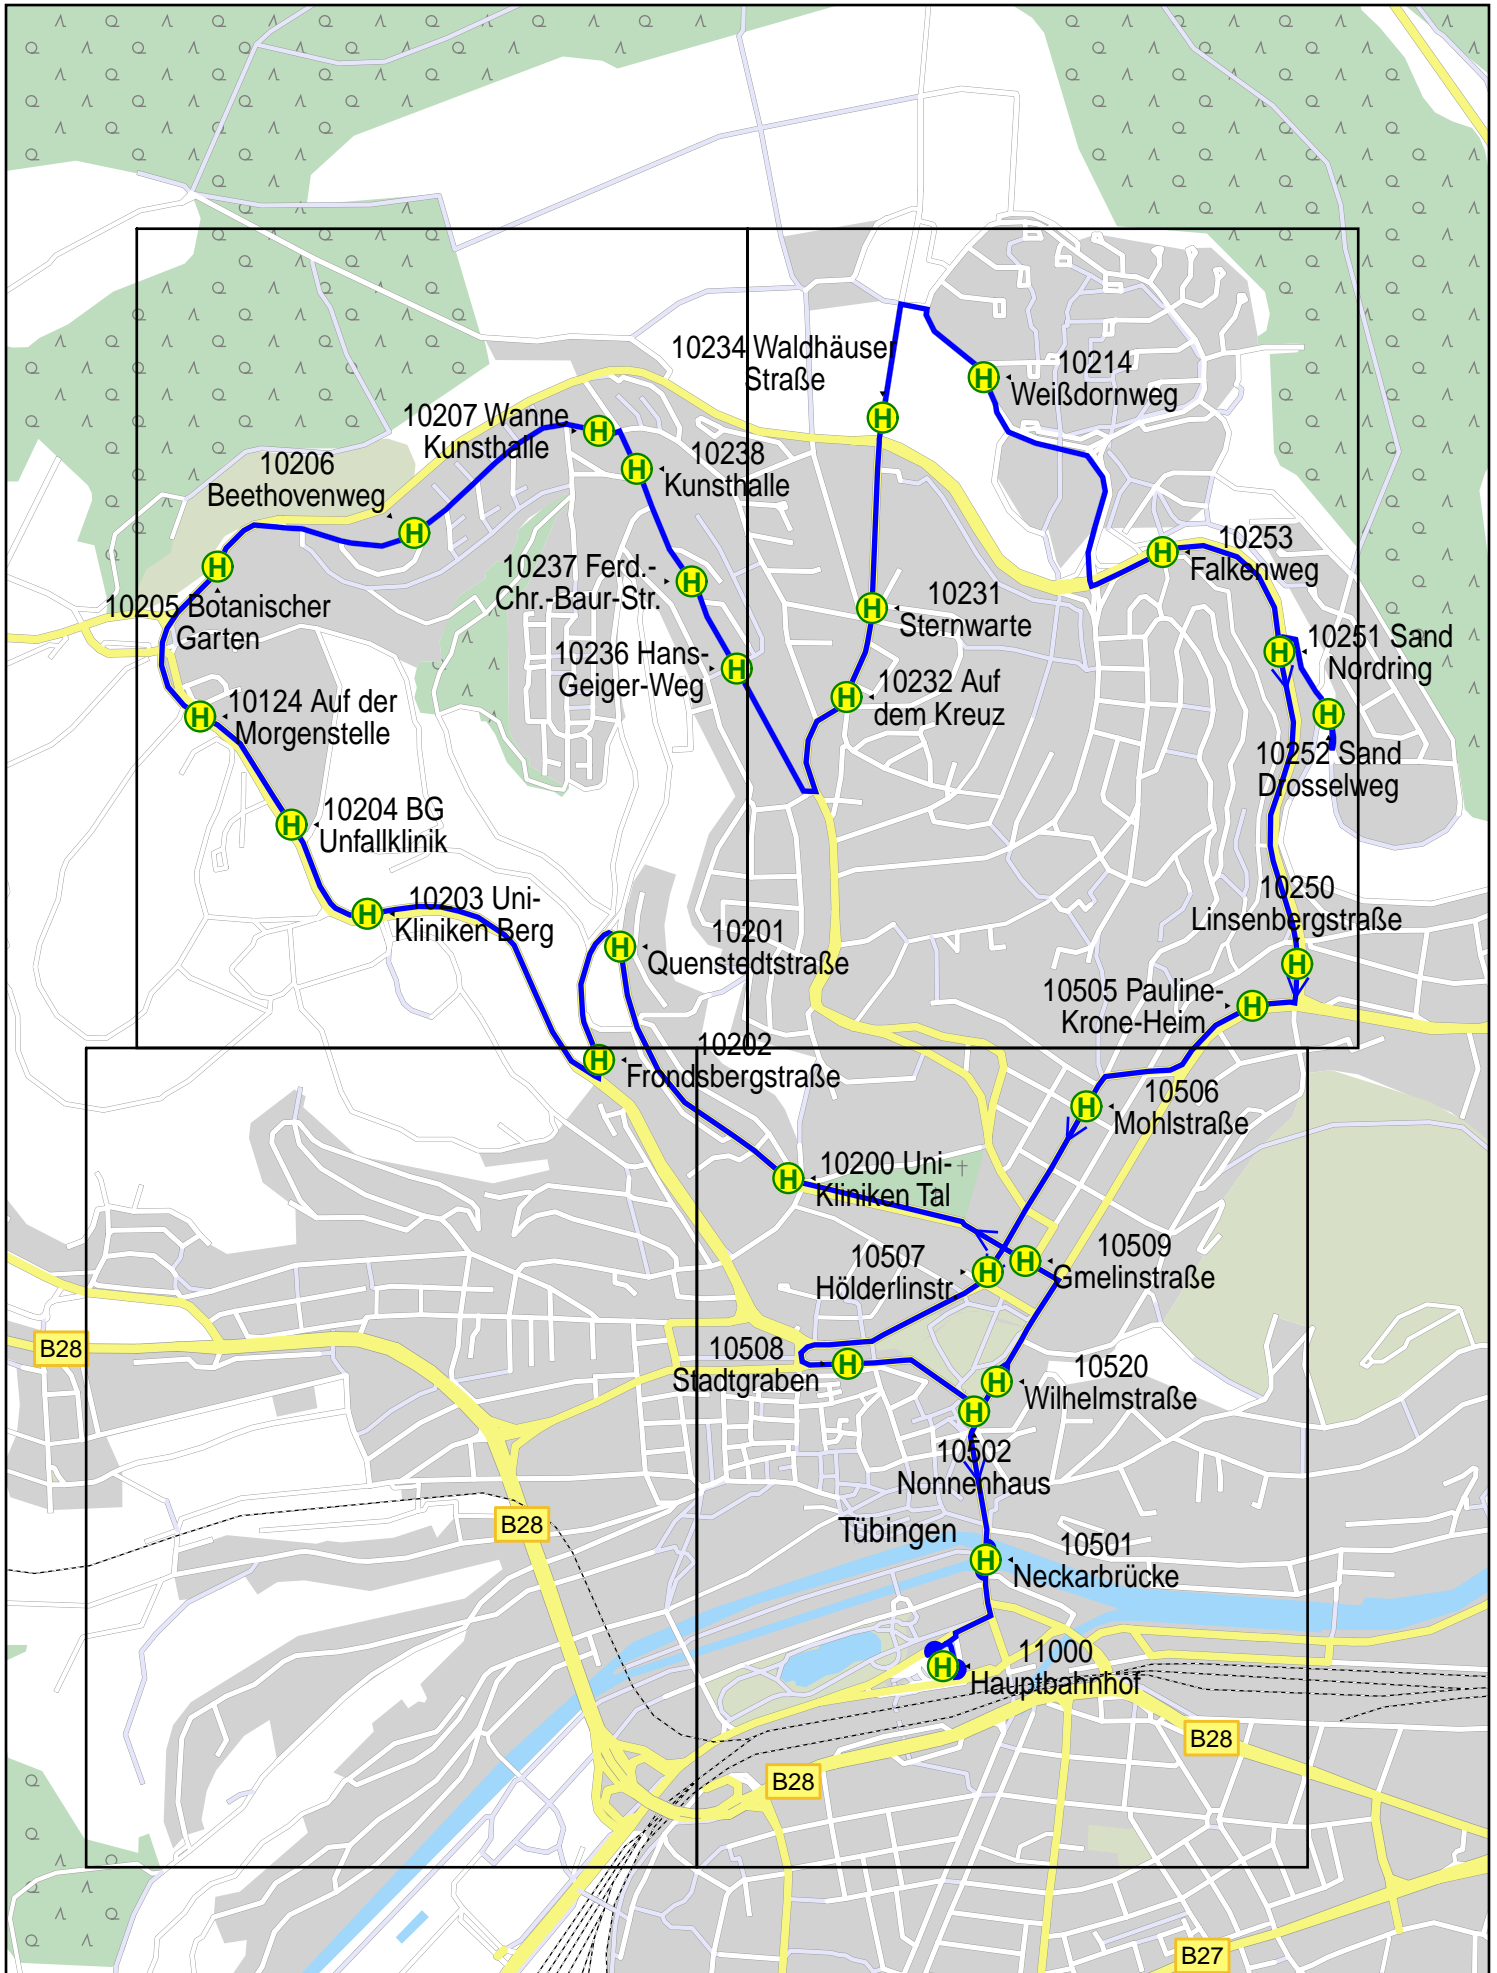

Linienverlaufsplan - SWT - Linie N94

Linienverlaufsplan - SWT - Linie N94

Linienvverlaufplan - SWT - Linie N94

Linienverlaufsplan - SWT - Linie N94

125 m 250 m 375 m 500 m

© 2008 NAVTEQ/PTV AG/Map&Guide

Linienverlaufsplan - SWT - Linie N94

125 m 250 m 375 m 500 m

© 2008 NAVTEQ/PTV AG/Map&Guide