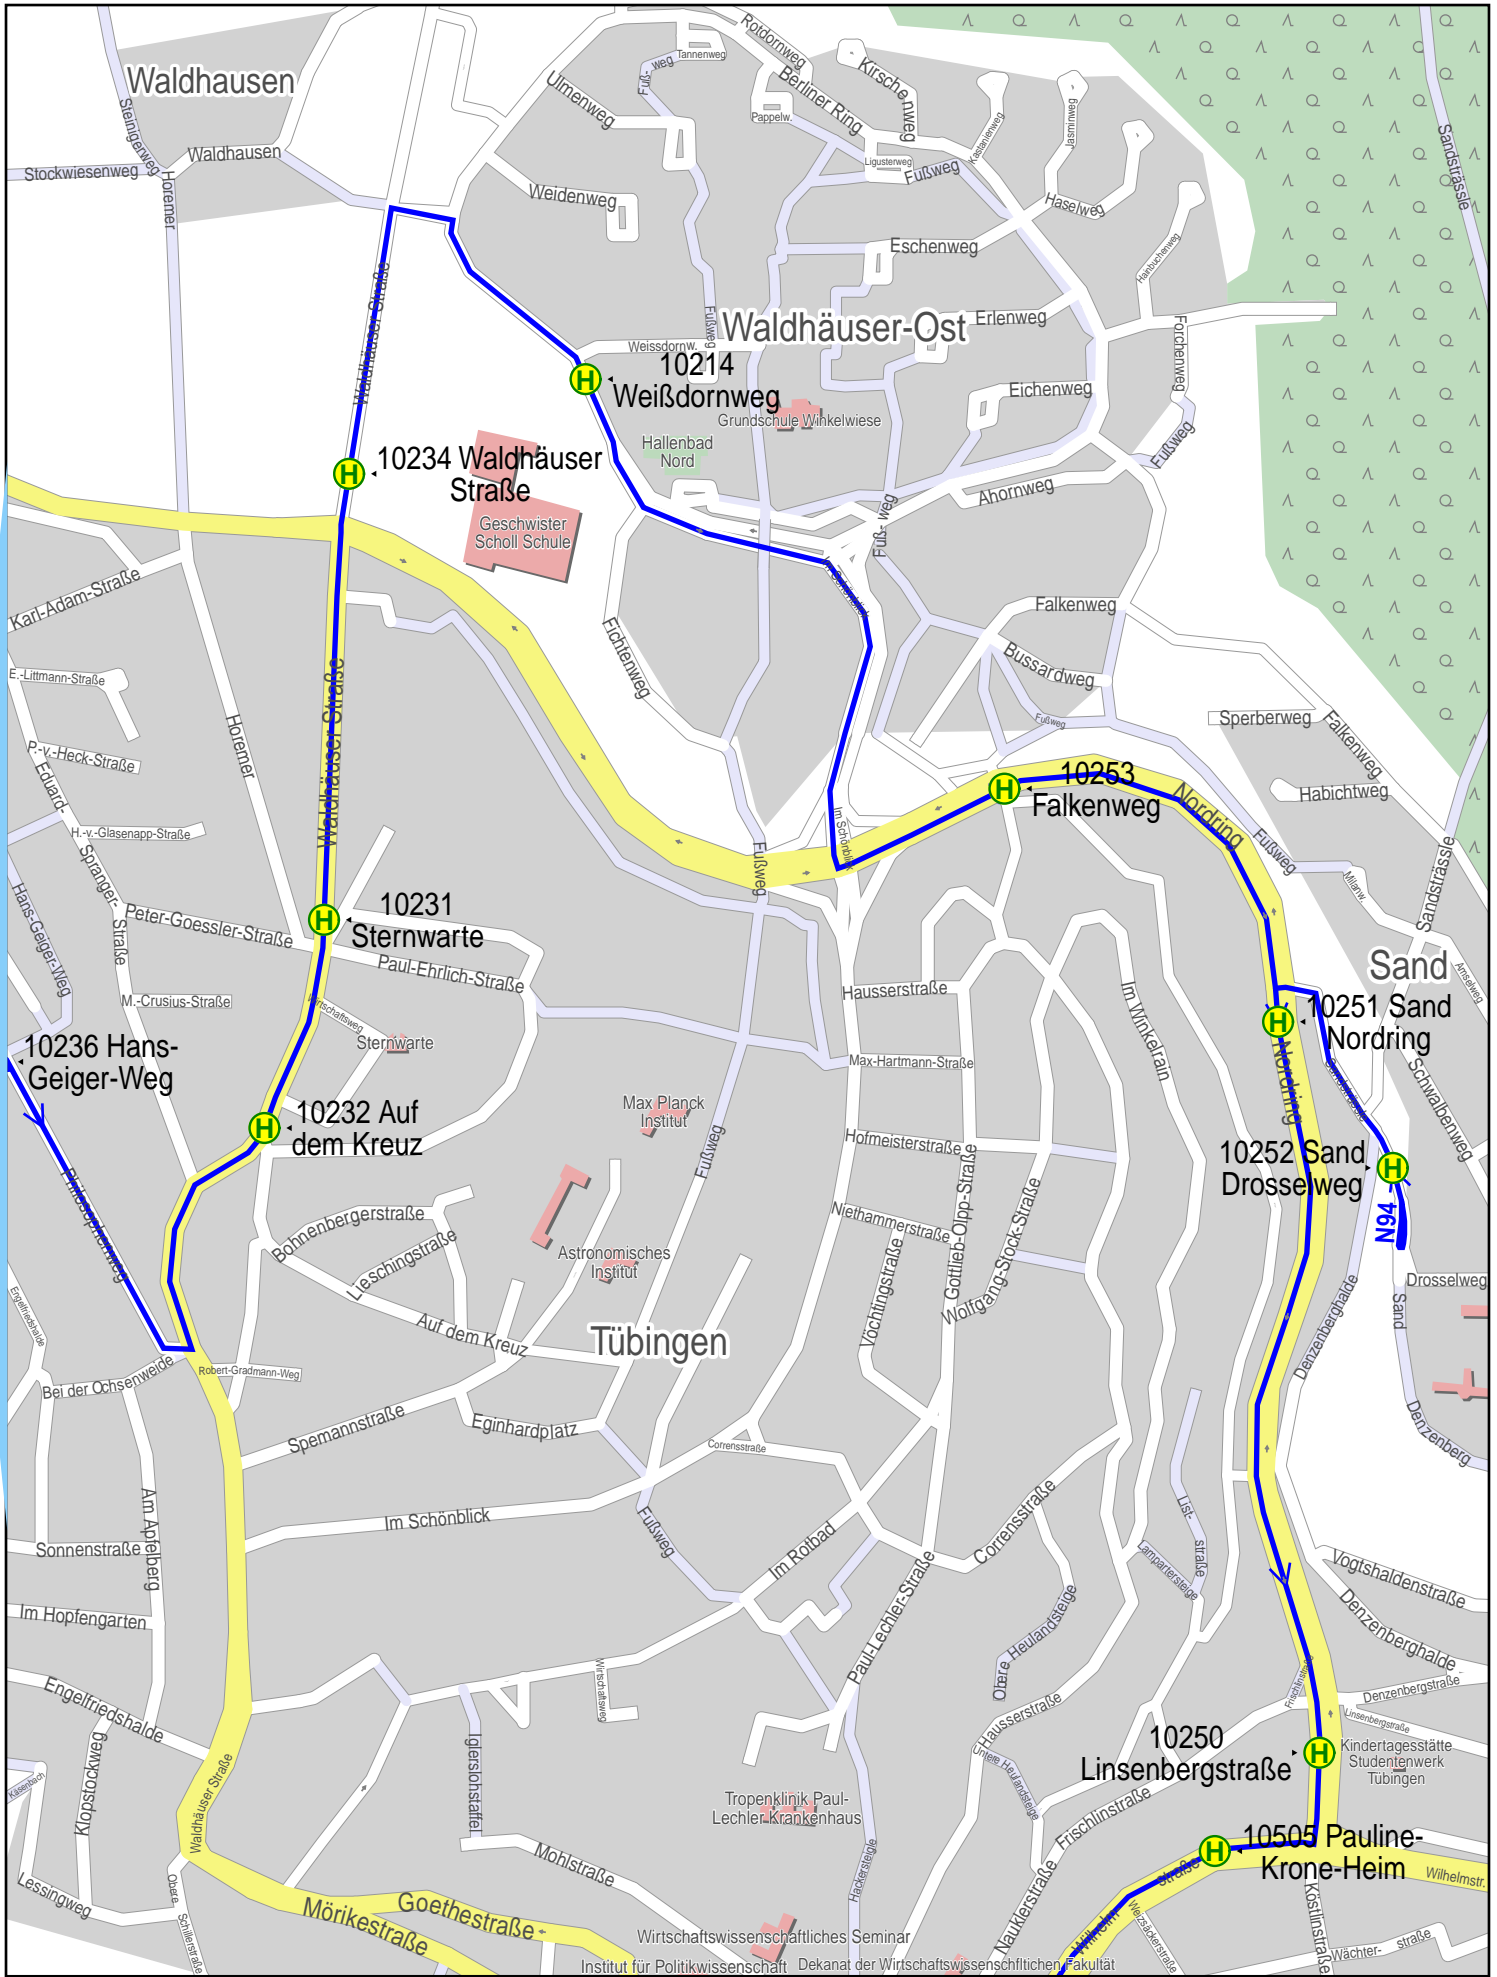

Linienverlaufsplan - SWT - Linie N94

Linienverlaufsplan - SWT - Linie N94

Linienvverlaufplan - SWT - Linie N94

Linienverlaufsplan - SWT - Linie N94

125 m 250 m 375 m 500 m

© 2008 NAVTEQ/PTV AG/Map&Guide

Linienverlaufsplan - SWT - Linie N94

125 m 250 m 375 m 500 m

© 2008 NAVTEQ/PTV AG/Map&Guide