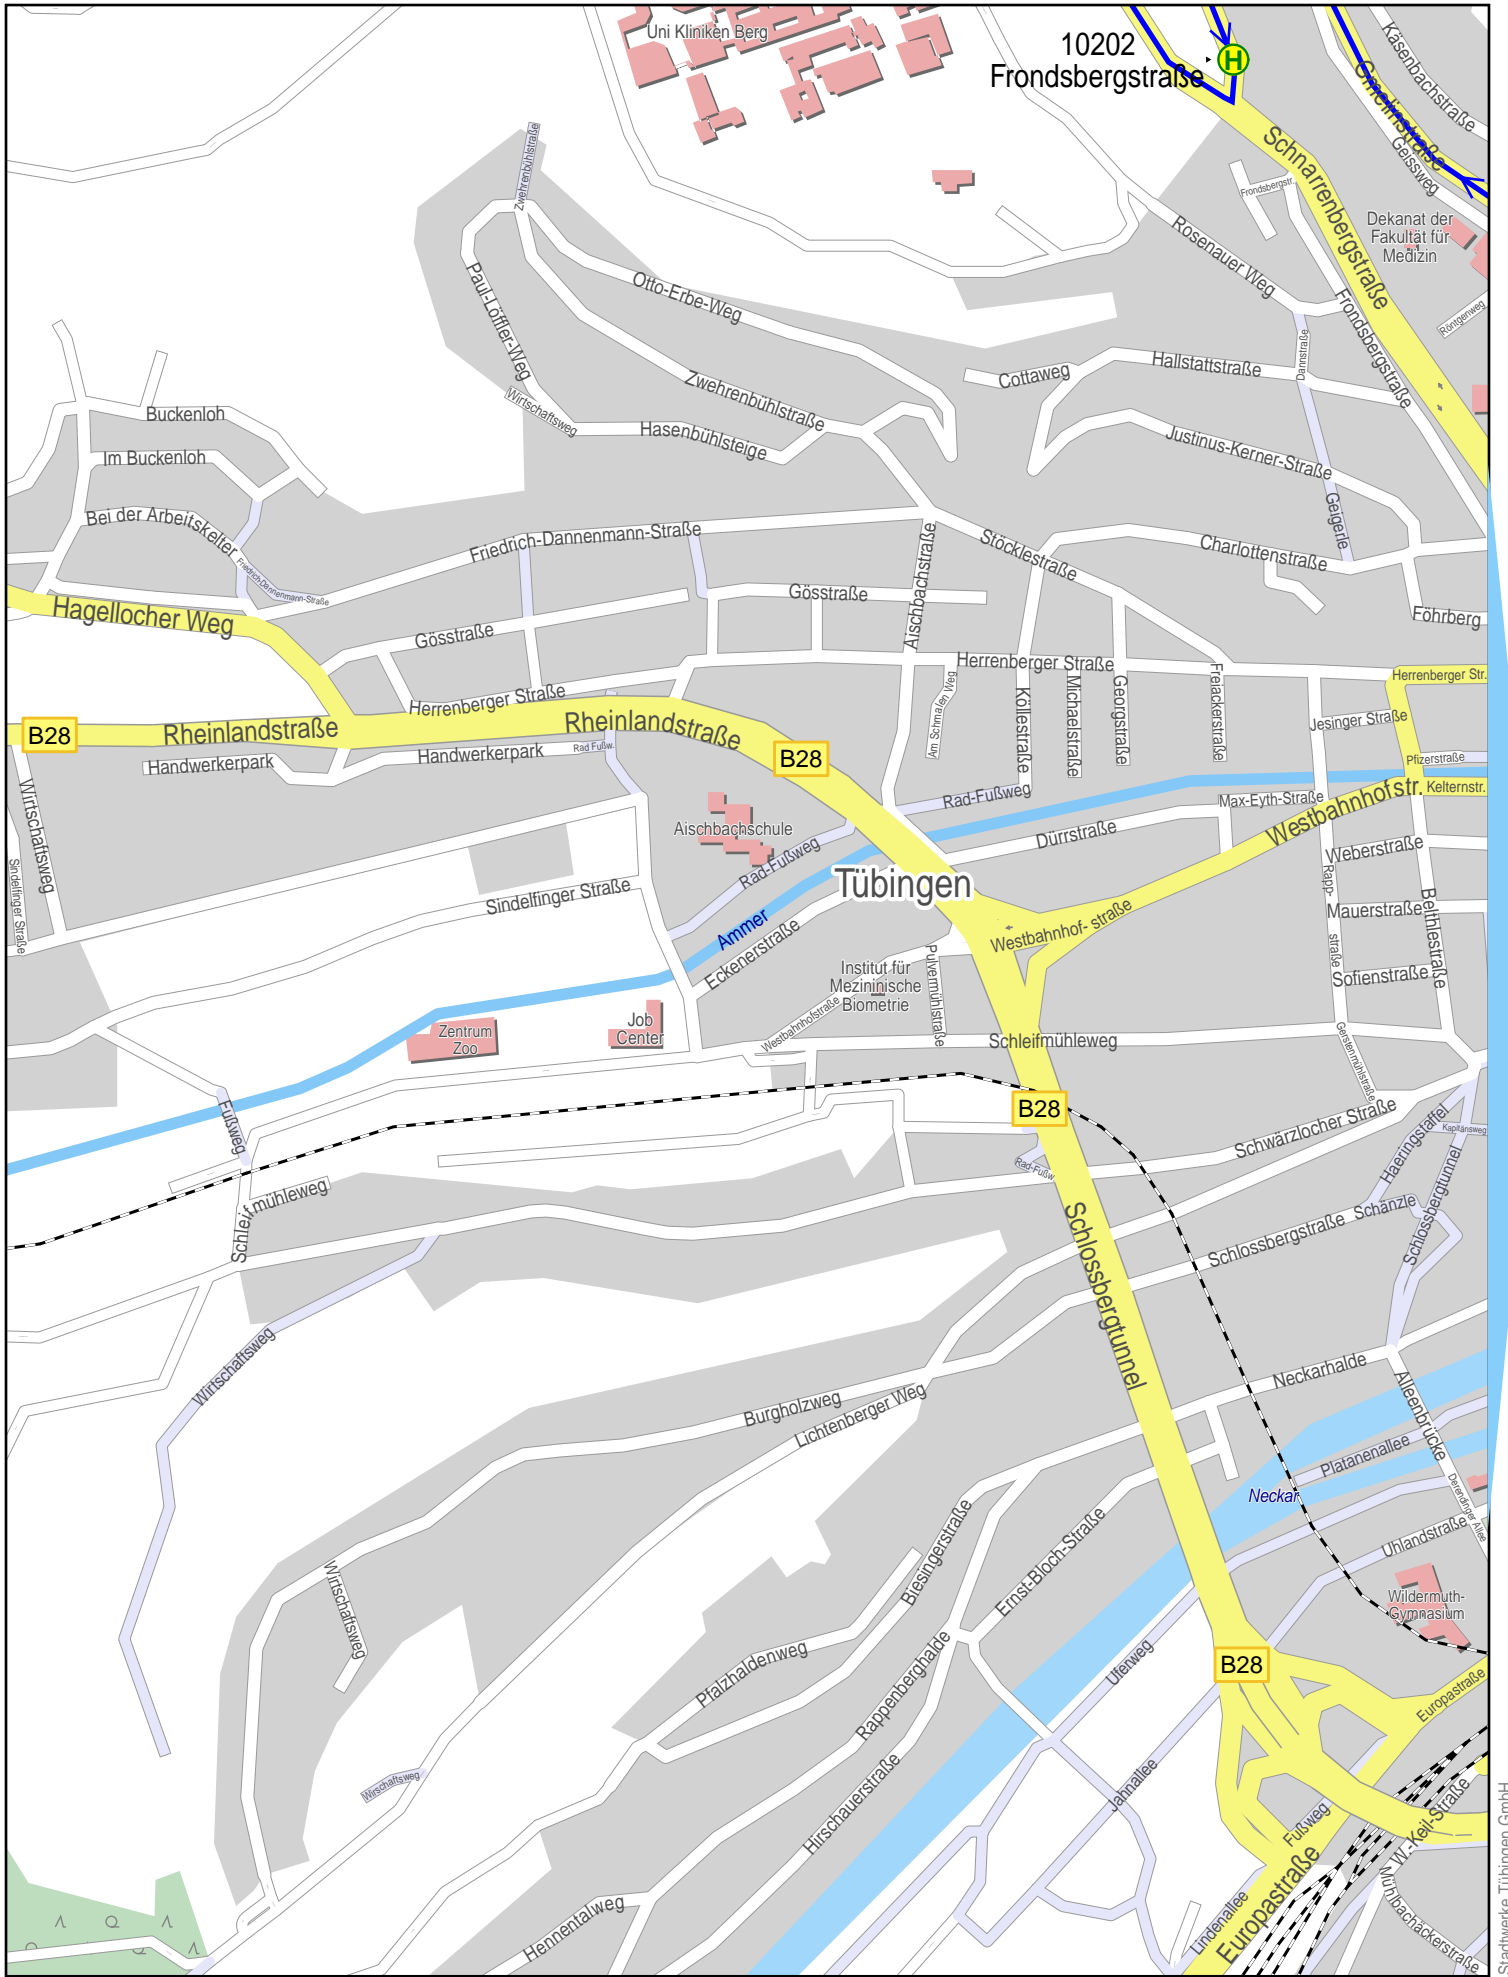

Linienverlaufsplan - SWT - Linie N94

Linienverlaufsplan - SWT - Linie N94

Linienvverlaufplan - SWT - Linie N94

Linienverlaufsplan - SWT - Linie N94

125 m 250 m 375 m 500 m

© 2008 NAVTEQ/PTV AG/Map&Guide

Linienverlaufsplan - SWT - Linie N94

125 m 250 m 375 m 500 m

© 2008 NAVTEQ/PTV AG/Map&Guide