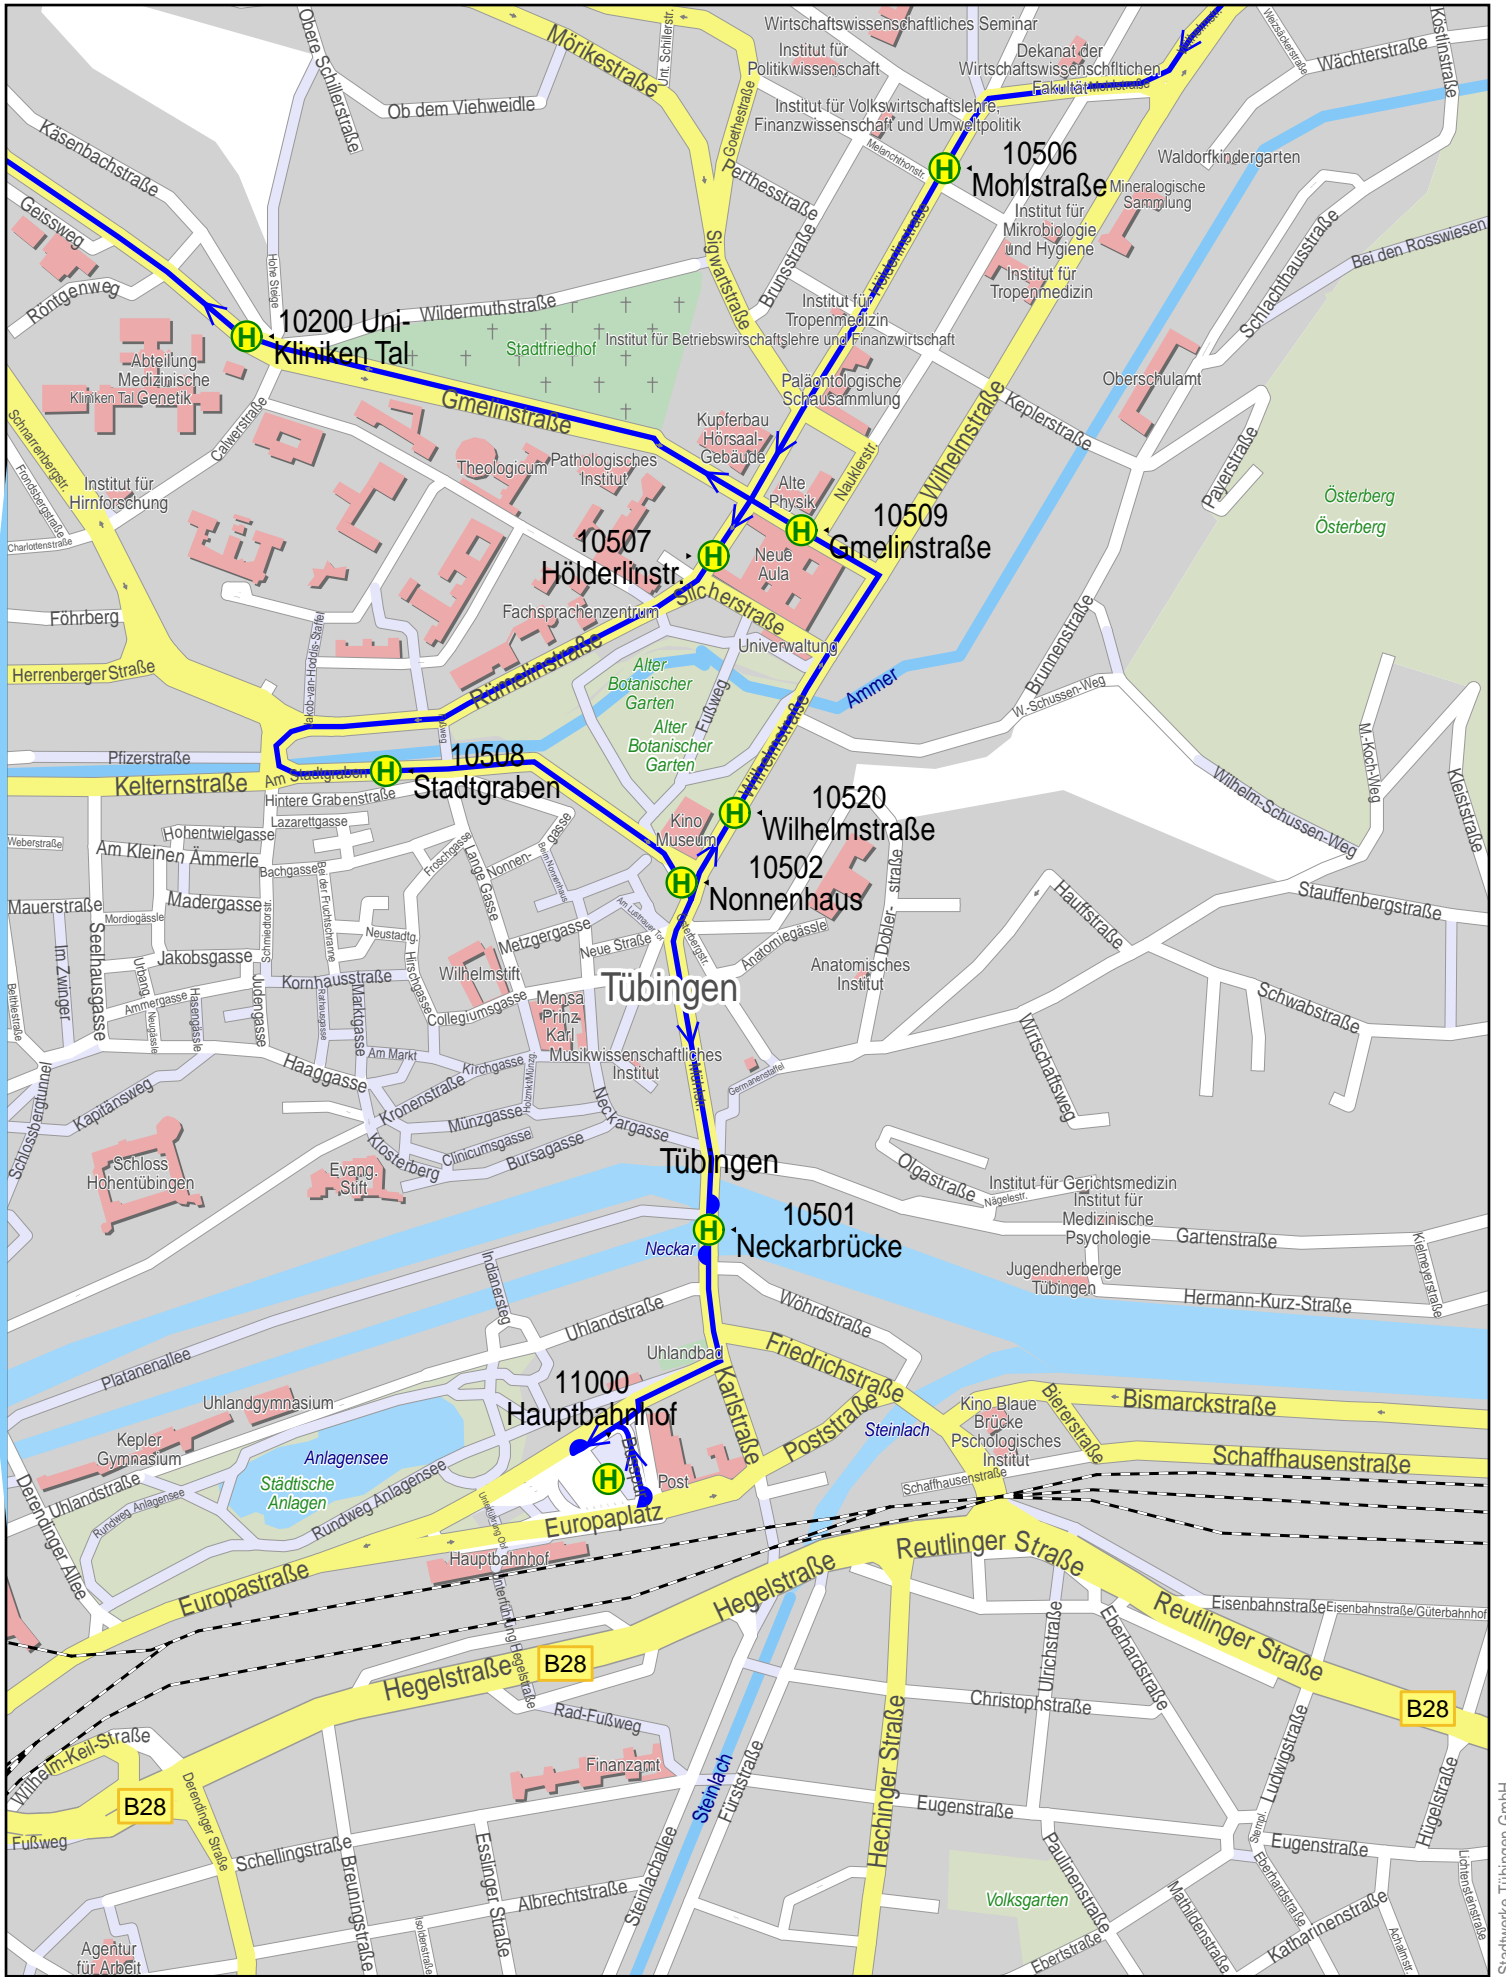

Linienverlaufsplan - SWT - Linie N94

Linienverlaufsplan - SWT - Linie N94

Linienvverlaufplan - SWT - Linie N94

Linienverlaufsplan - SWT - Linie N94

125 m 250 m 375 m 500 m

© 2008 NAVTEQ/PTV AG/Map&Guide

Linienverlaufsplan - SWT - Linie N94

125 m 250 m 375 m 500 m

© 2008 NAVTEQ/PTV AG/Map&Guide