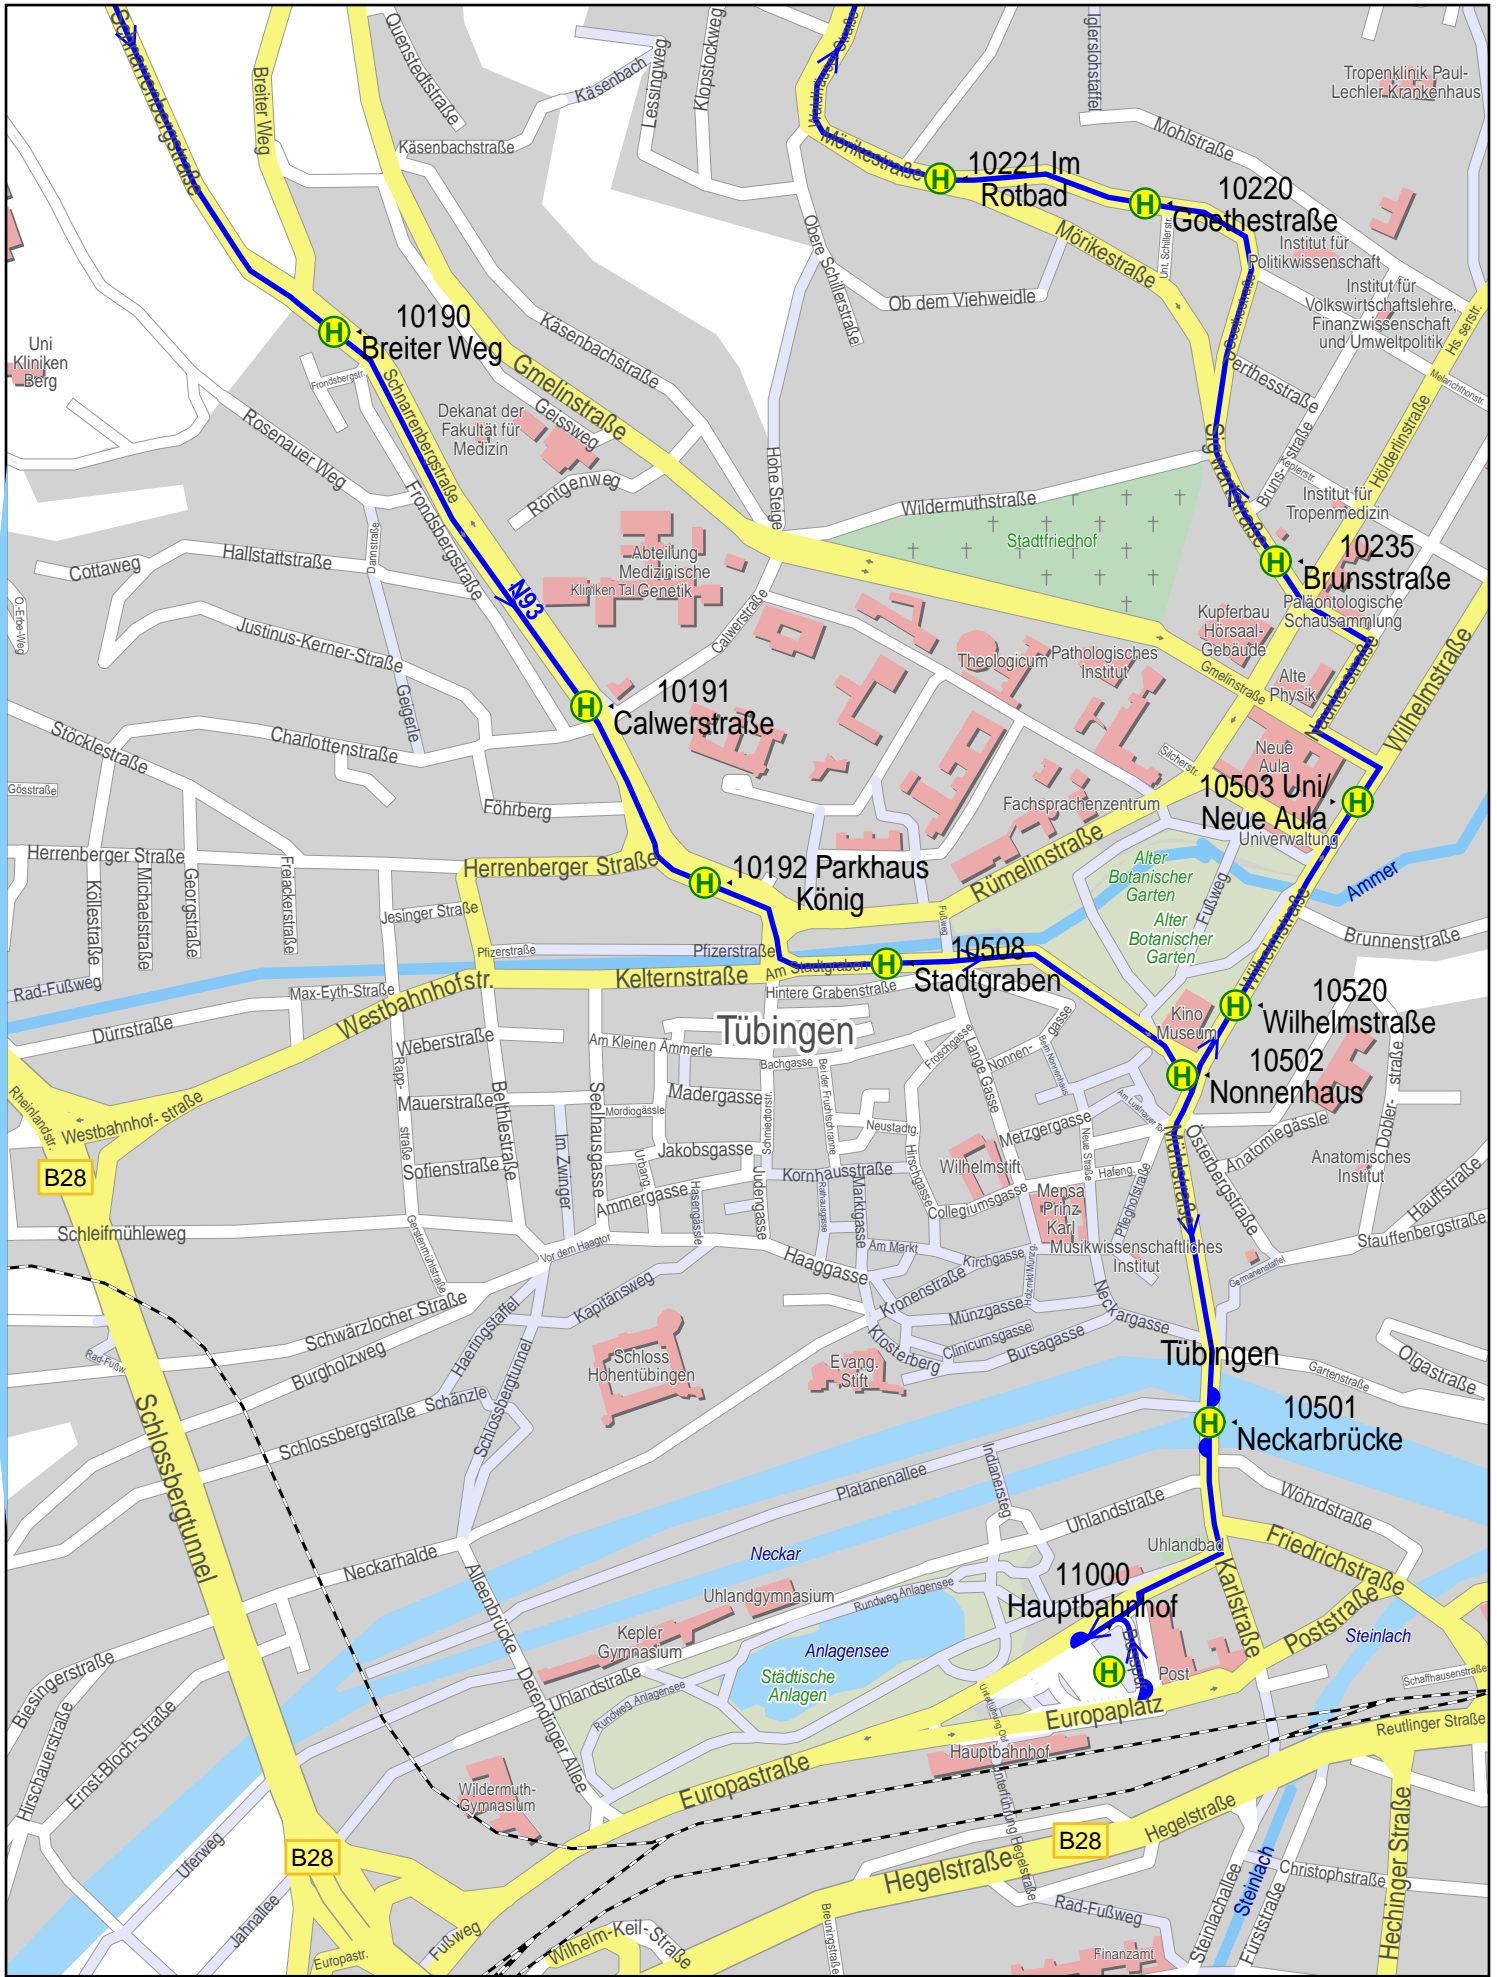

Linienverlaufsplan - SWT - Linie N93

500 m 1 km 1.5 km 2 km

© 2008 NAVTEQ/PTV AG/Map&Guide

Linienvverlaufplan - SWT - Linie N93

Linienverlaufsplan - SWT - Linie N93

125 m 250 m 375 m 500 m

© 2008 NAVTEQ/PTV AG/Map&Guide

Linienverlaufsplan - SWT - Linie N93