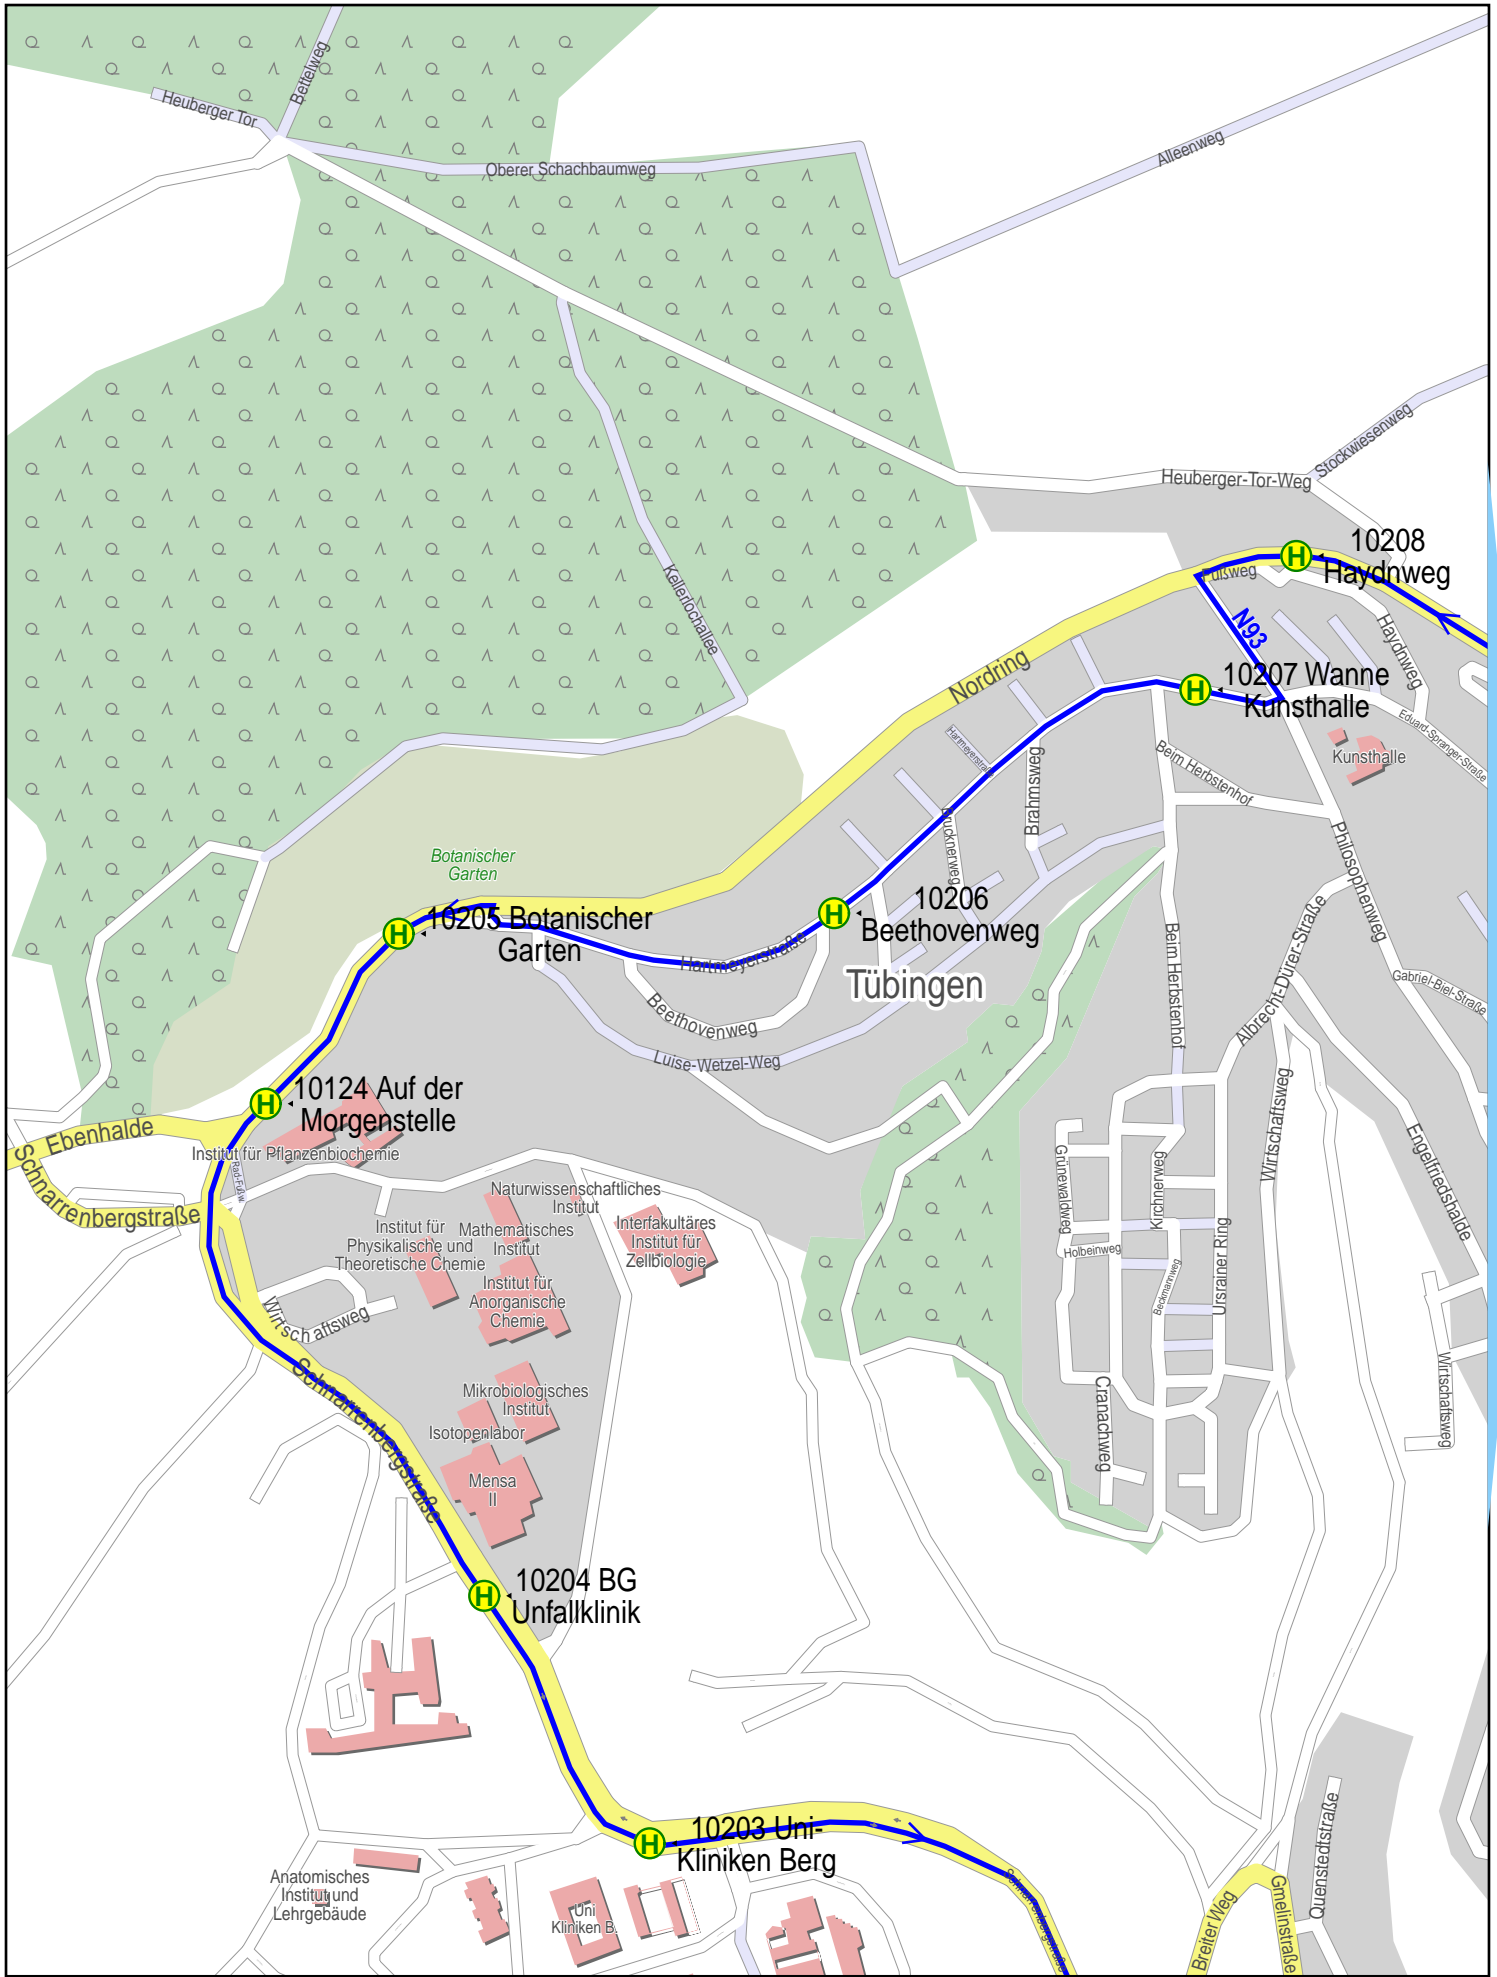

Linienverlaufsplan - SWT - Linie N93

500 m 1 km 1.5 km 2 km

© 2008 NAVTEQ/PTV AG/Map&Guide

Linienvverlaufplan - SWT - Linie N93

Linienverlaufsplan - SWT - Linie N93

125 m 250 m 375 m 500 m

© 2008 NAVTEQ/PTV AG/Map&Guide

Linienverlaufsplan - SWT - Linie N93