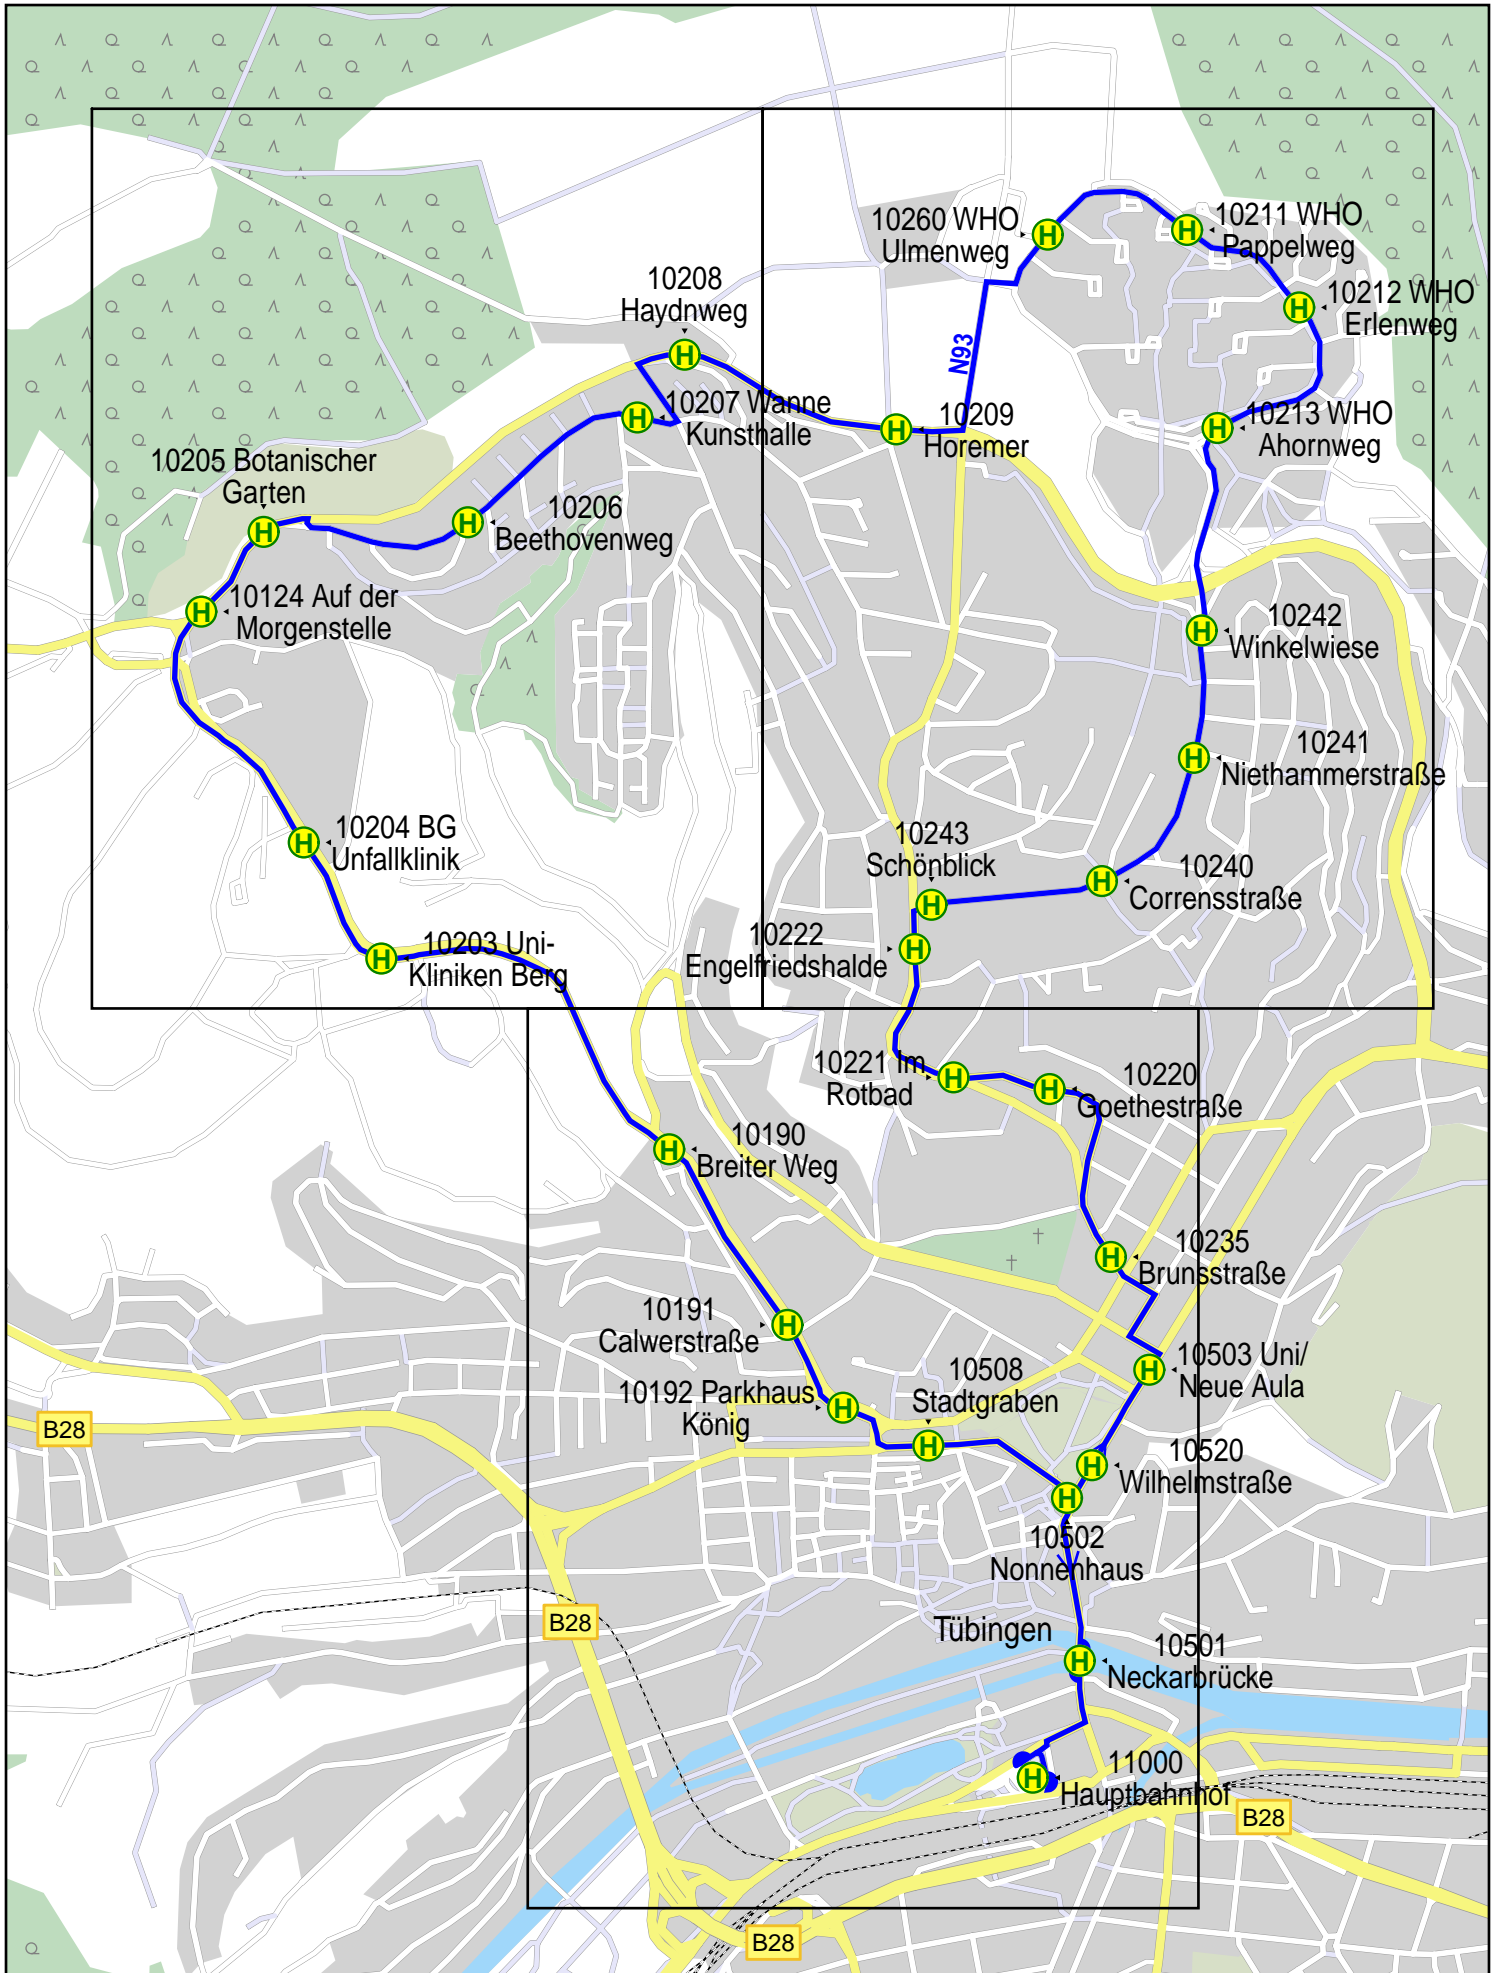

Linienverlaufsplan - SWT - Linie N93

500 m 1 km 1.5 km 2 km

© 2008 NAVTEQ/PTV AG/Map&Guide

Linienvverlaufplan - SWT - Linie N93

Linienverlaufsplan - SWT - Linie N93

125 m 250 m 375 m 500 m

© 2008 NAVTEQ/PTV AG/Map&Guide

Linienverlaufsplan - SWT - Linie N93