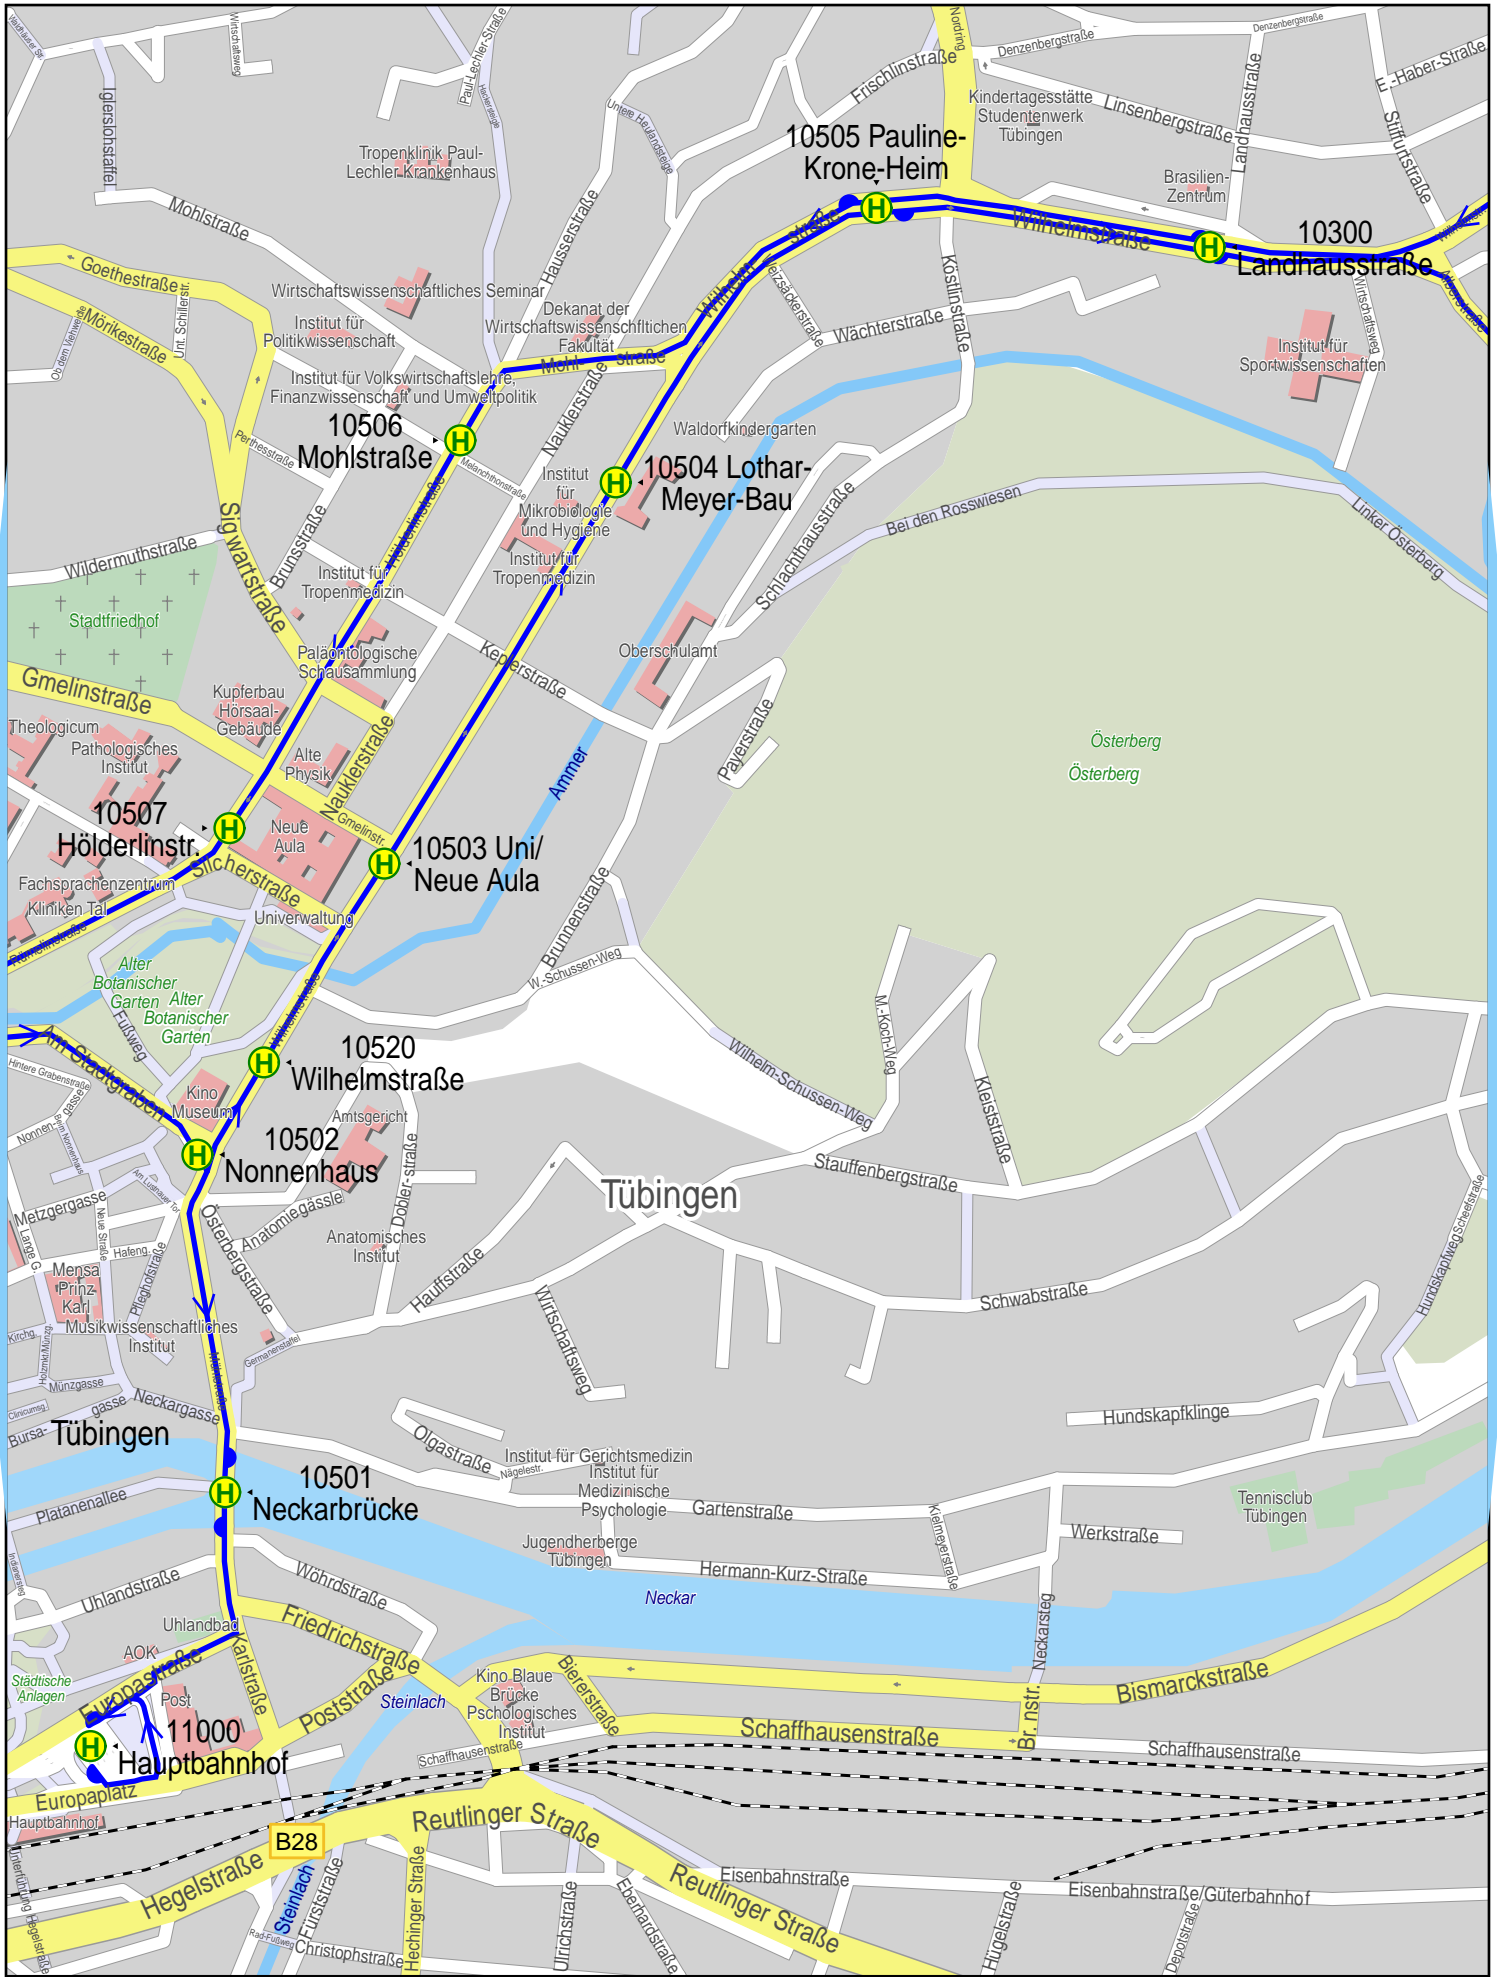

# Linienvverlaufplan - SWT - Linie N91

# Linienverlaufsplan - SWT - Linie N91

# Linienverlaufsplan - SWT - Linie N91

125 m 250 m 375 m 500 m

© 2008 NAVTEQ/PTV AG/Map&Guide