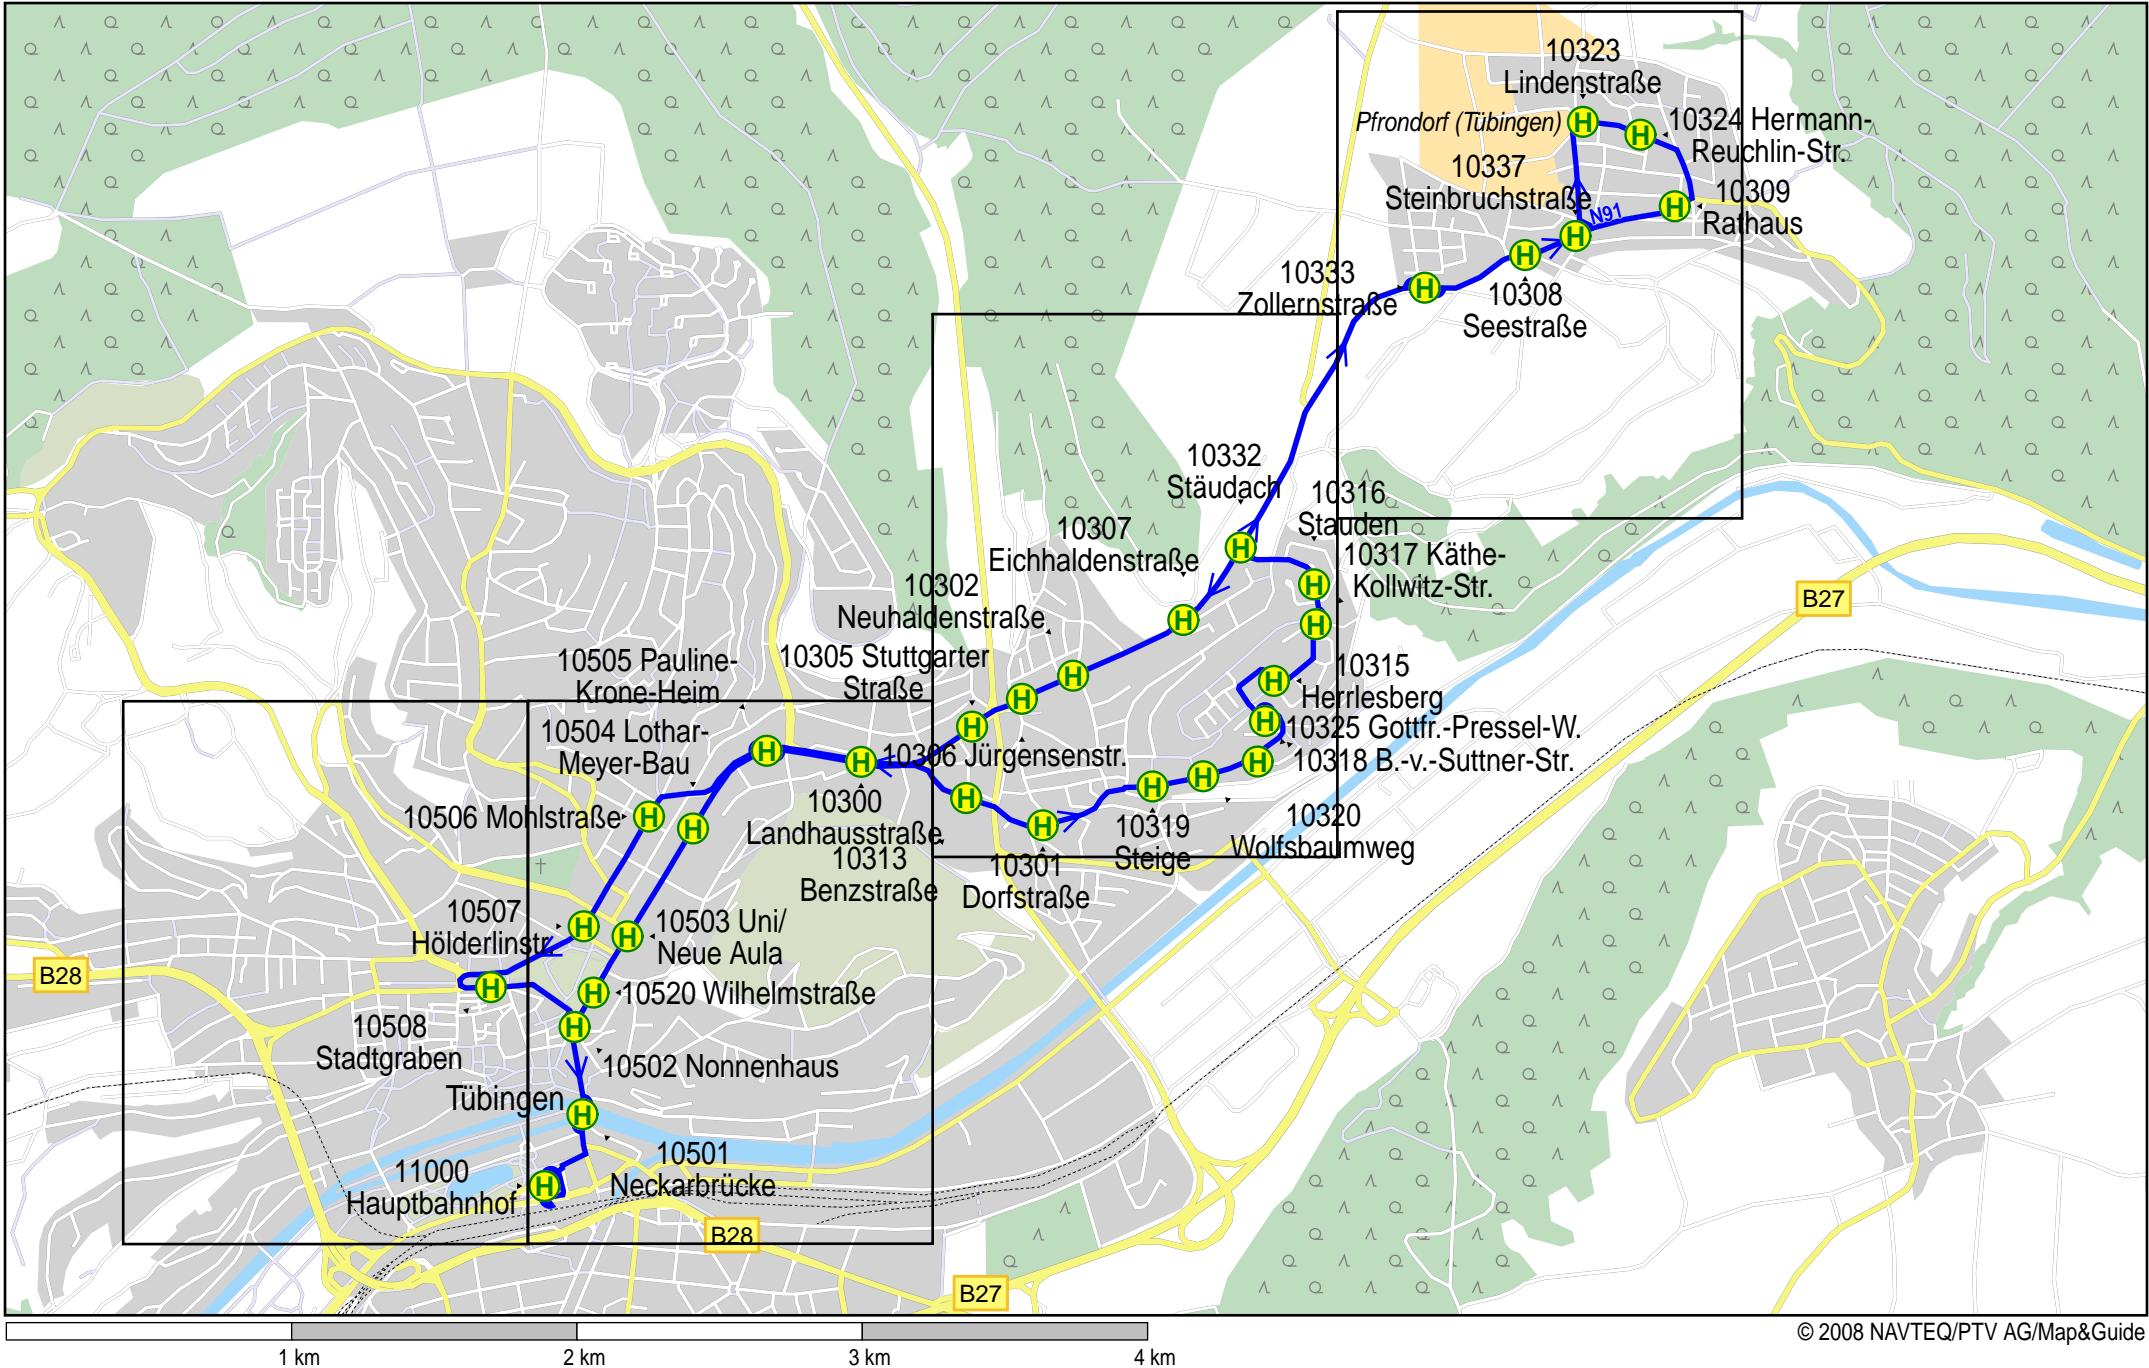

# Linienvverlaufplan - SWT - Linie N91

# Linienverlaufsplan - SWT - Linie N91

# Linienverlaufsplan - SWT - Linie N91

125 m 250 m 375 m 500 m

© 2008 NAVTEQ/PTV AG/Map&Guide