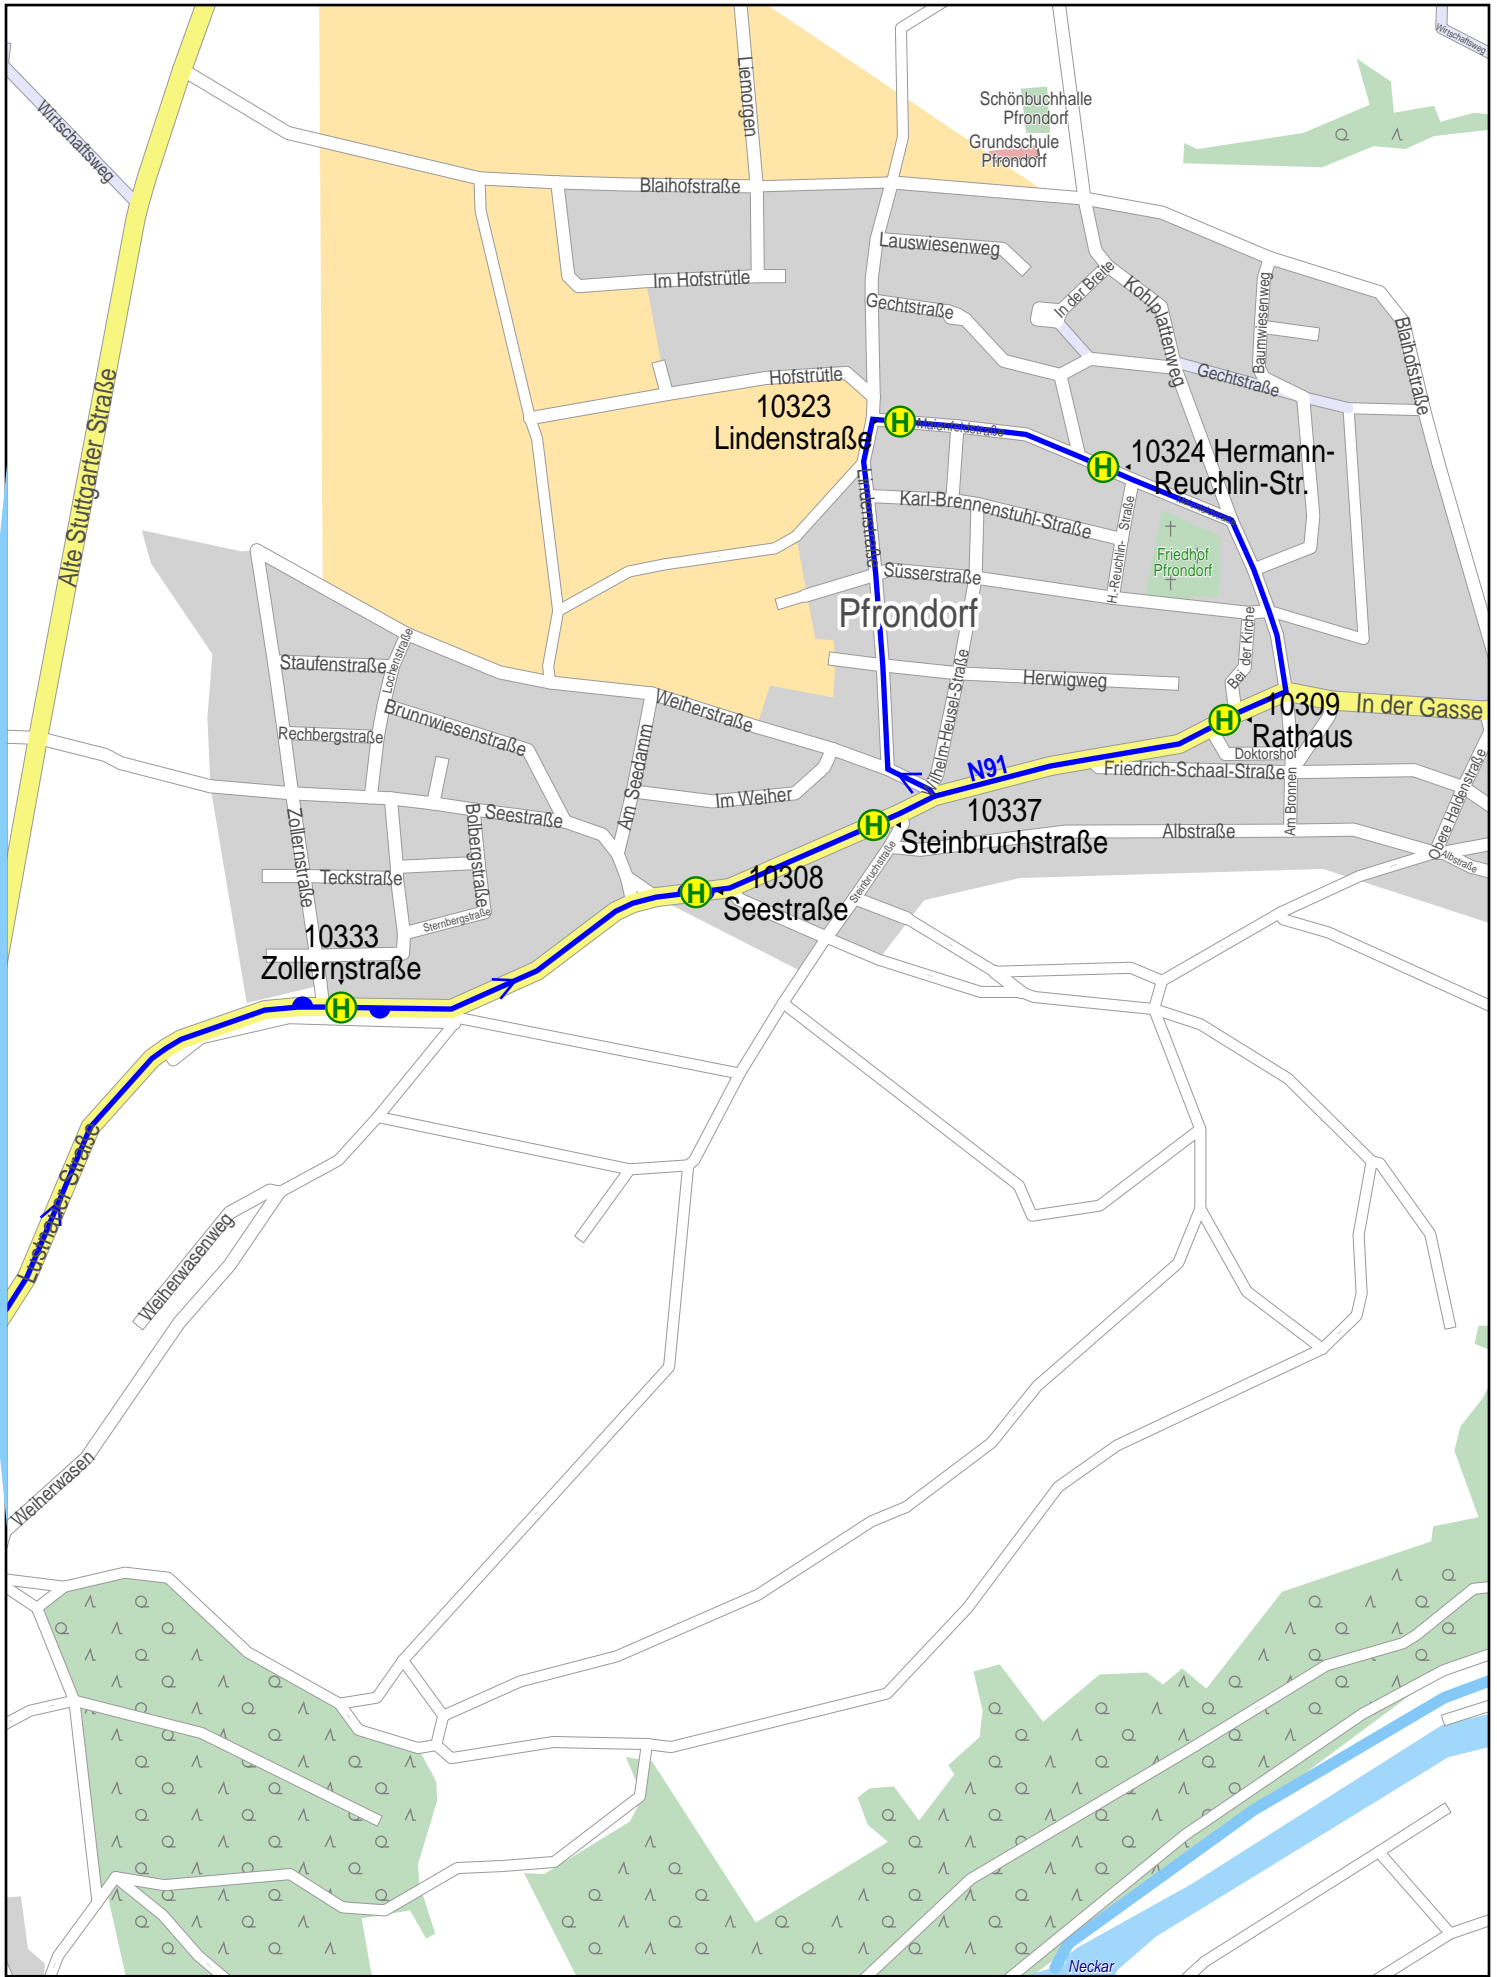

Linienverlaufsplan - SWT - Linie N91

125 m 250 m 375 m 500 m

© 2008 NAVTEQ/PTV AG/Map&Guide