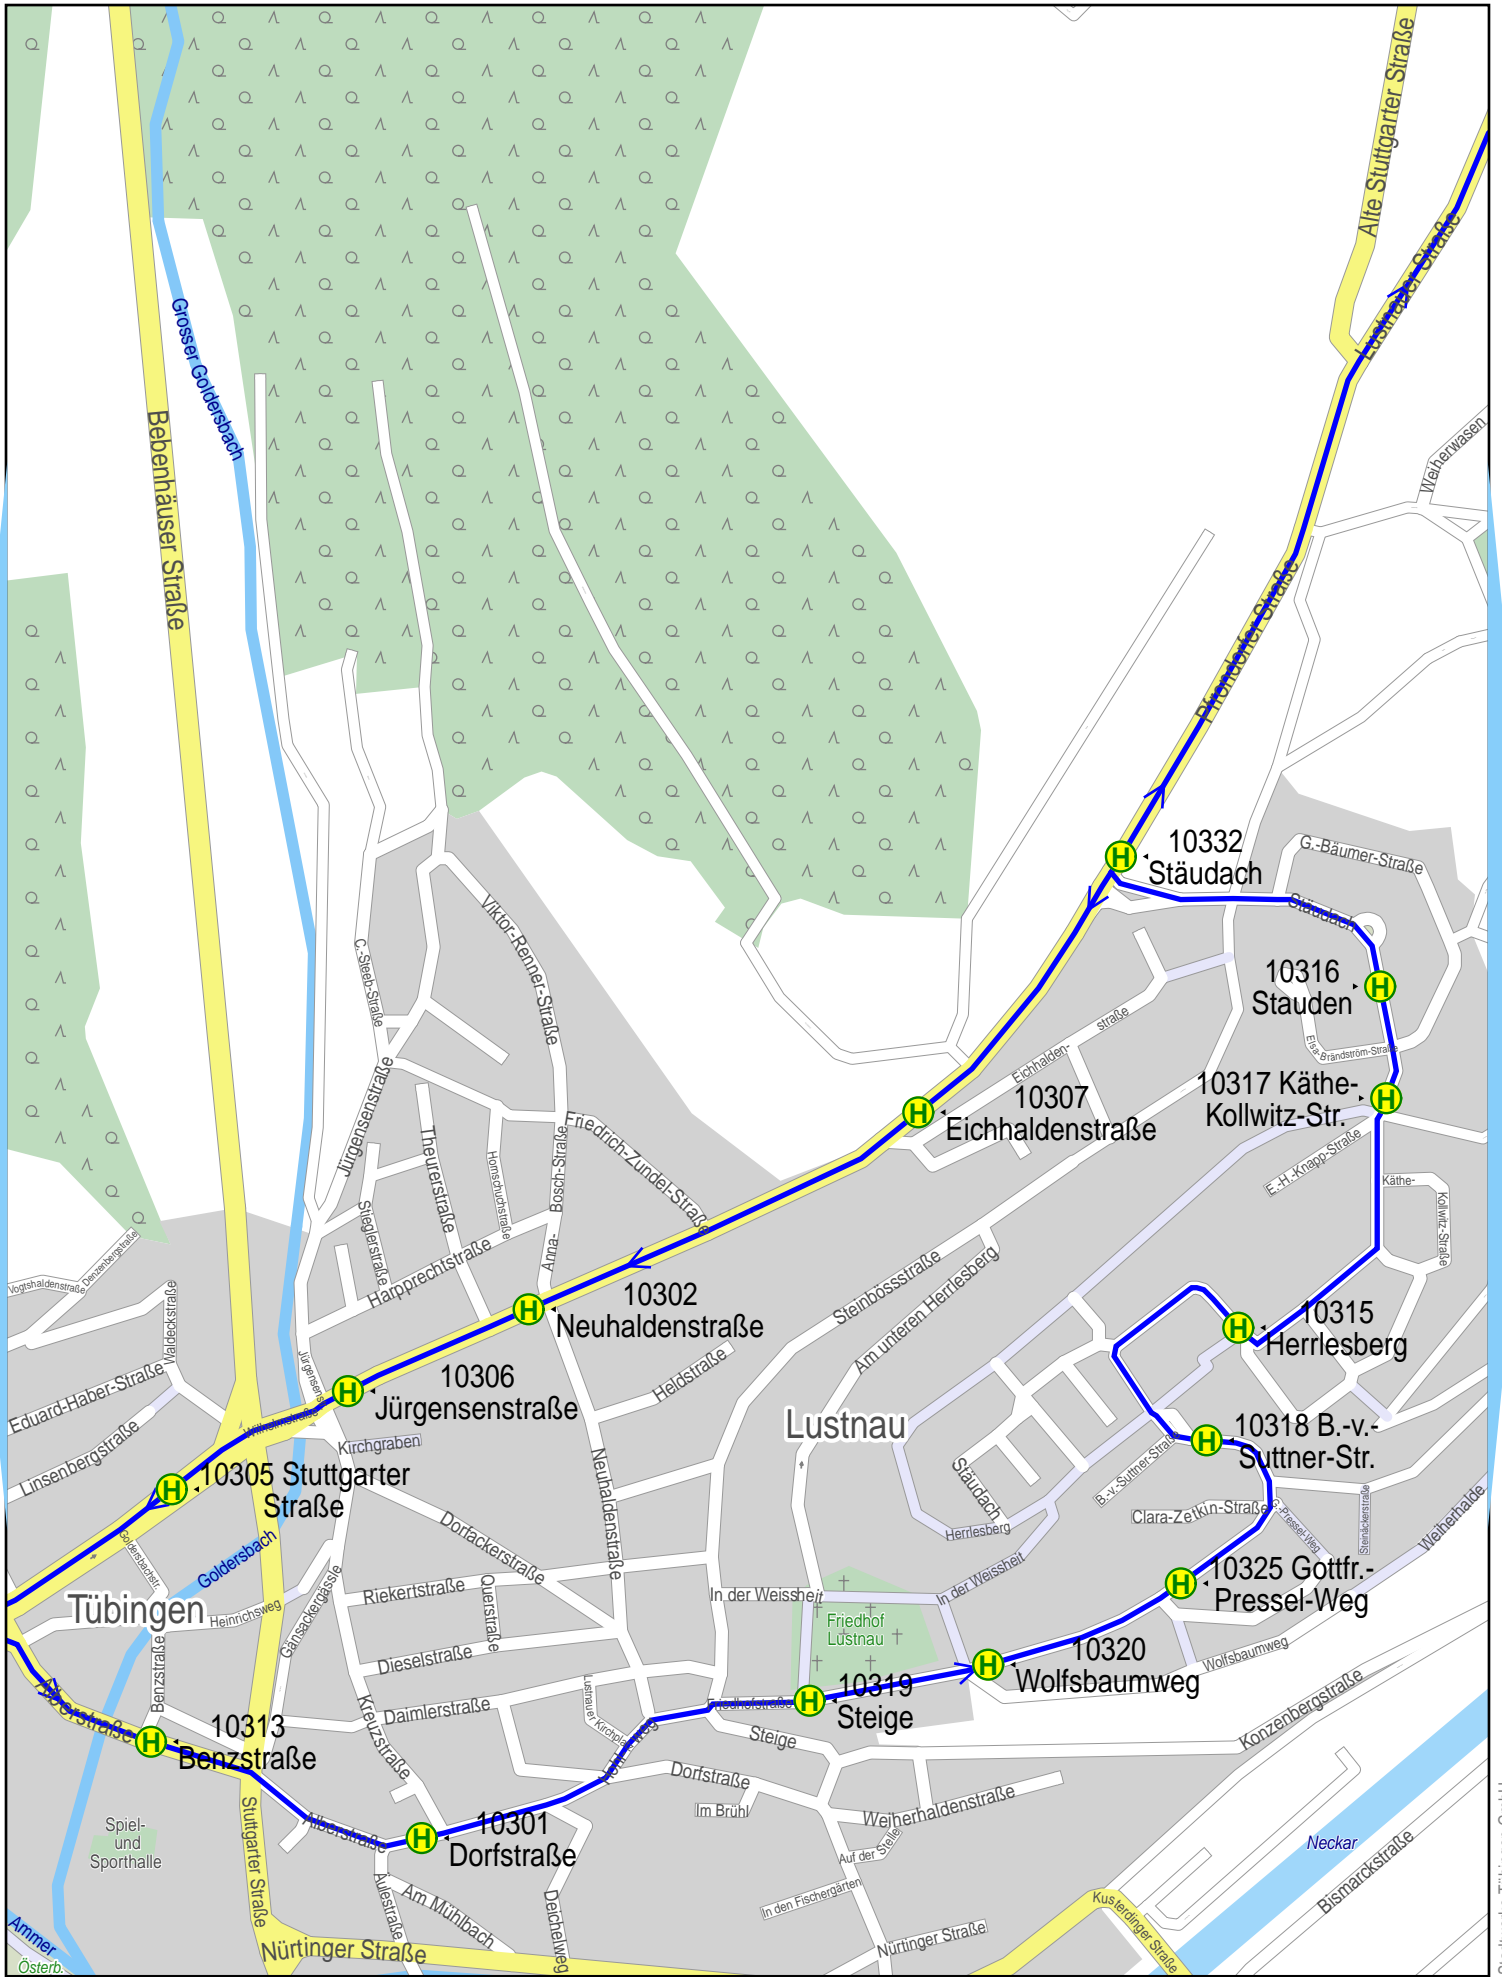

# Linienvverlaufplan - SWT - Linie N91

# Linienverlaufsplan - SWT - Linie N91

# Linienverlaufsplan - SWT - Linie N91

125 m 250 m 375 m 500 m

© 2008 NAVTEQ/PTV AG/Map&Guide