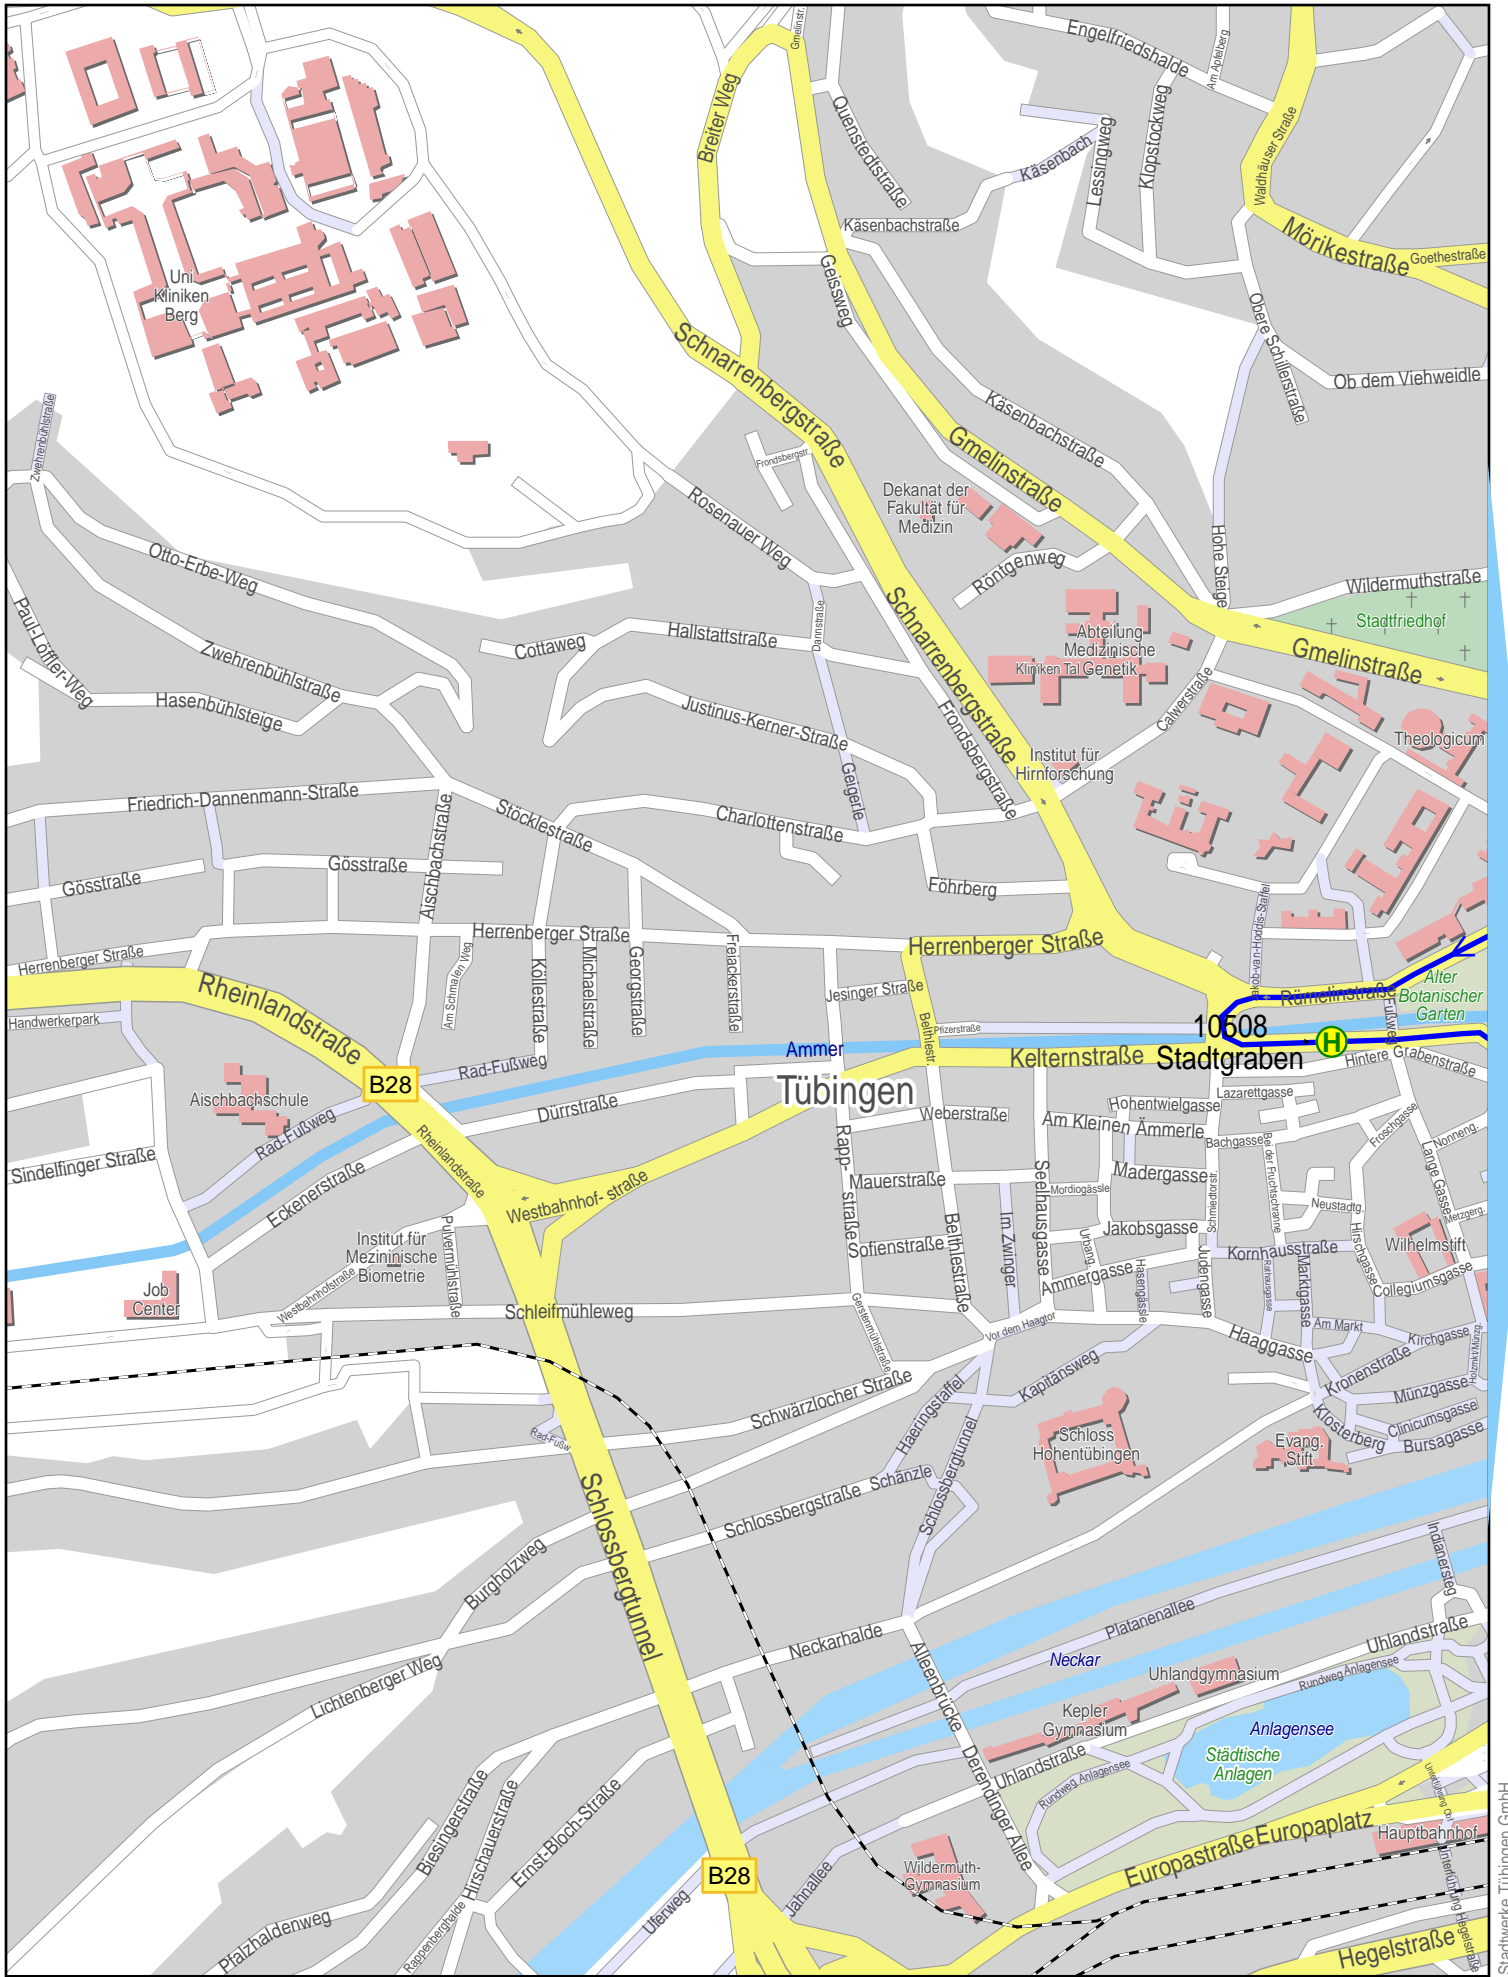

# Linienvverlaufplan - SWT - Linie N91

# Linienverlaufsplan - SWT - Linie N91

# Linienverlaufsplan - SWT - Linie N91

125 m 250 m 375 m 500 m

© 2008 NAVTEQ/PTV AG/Map&Guide