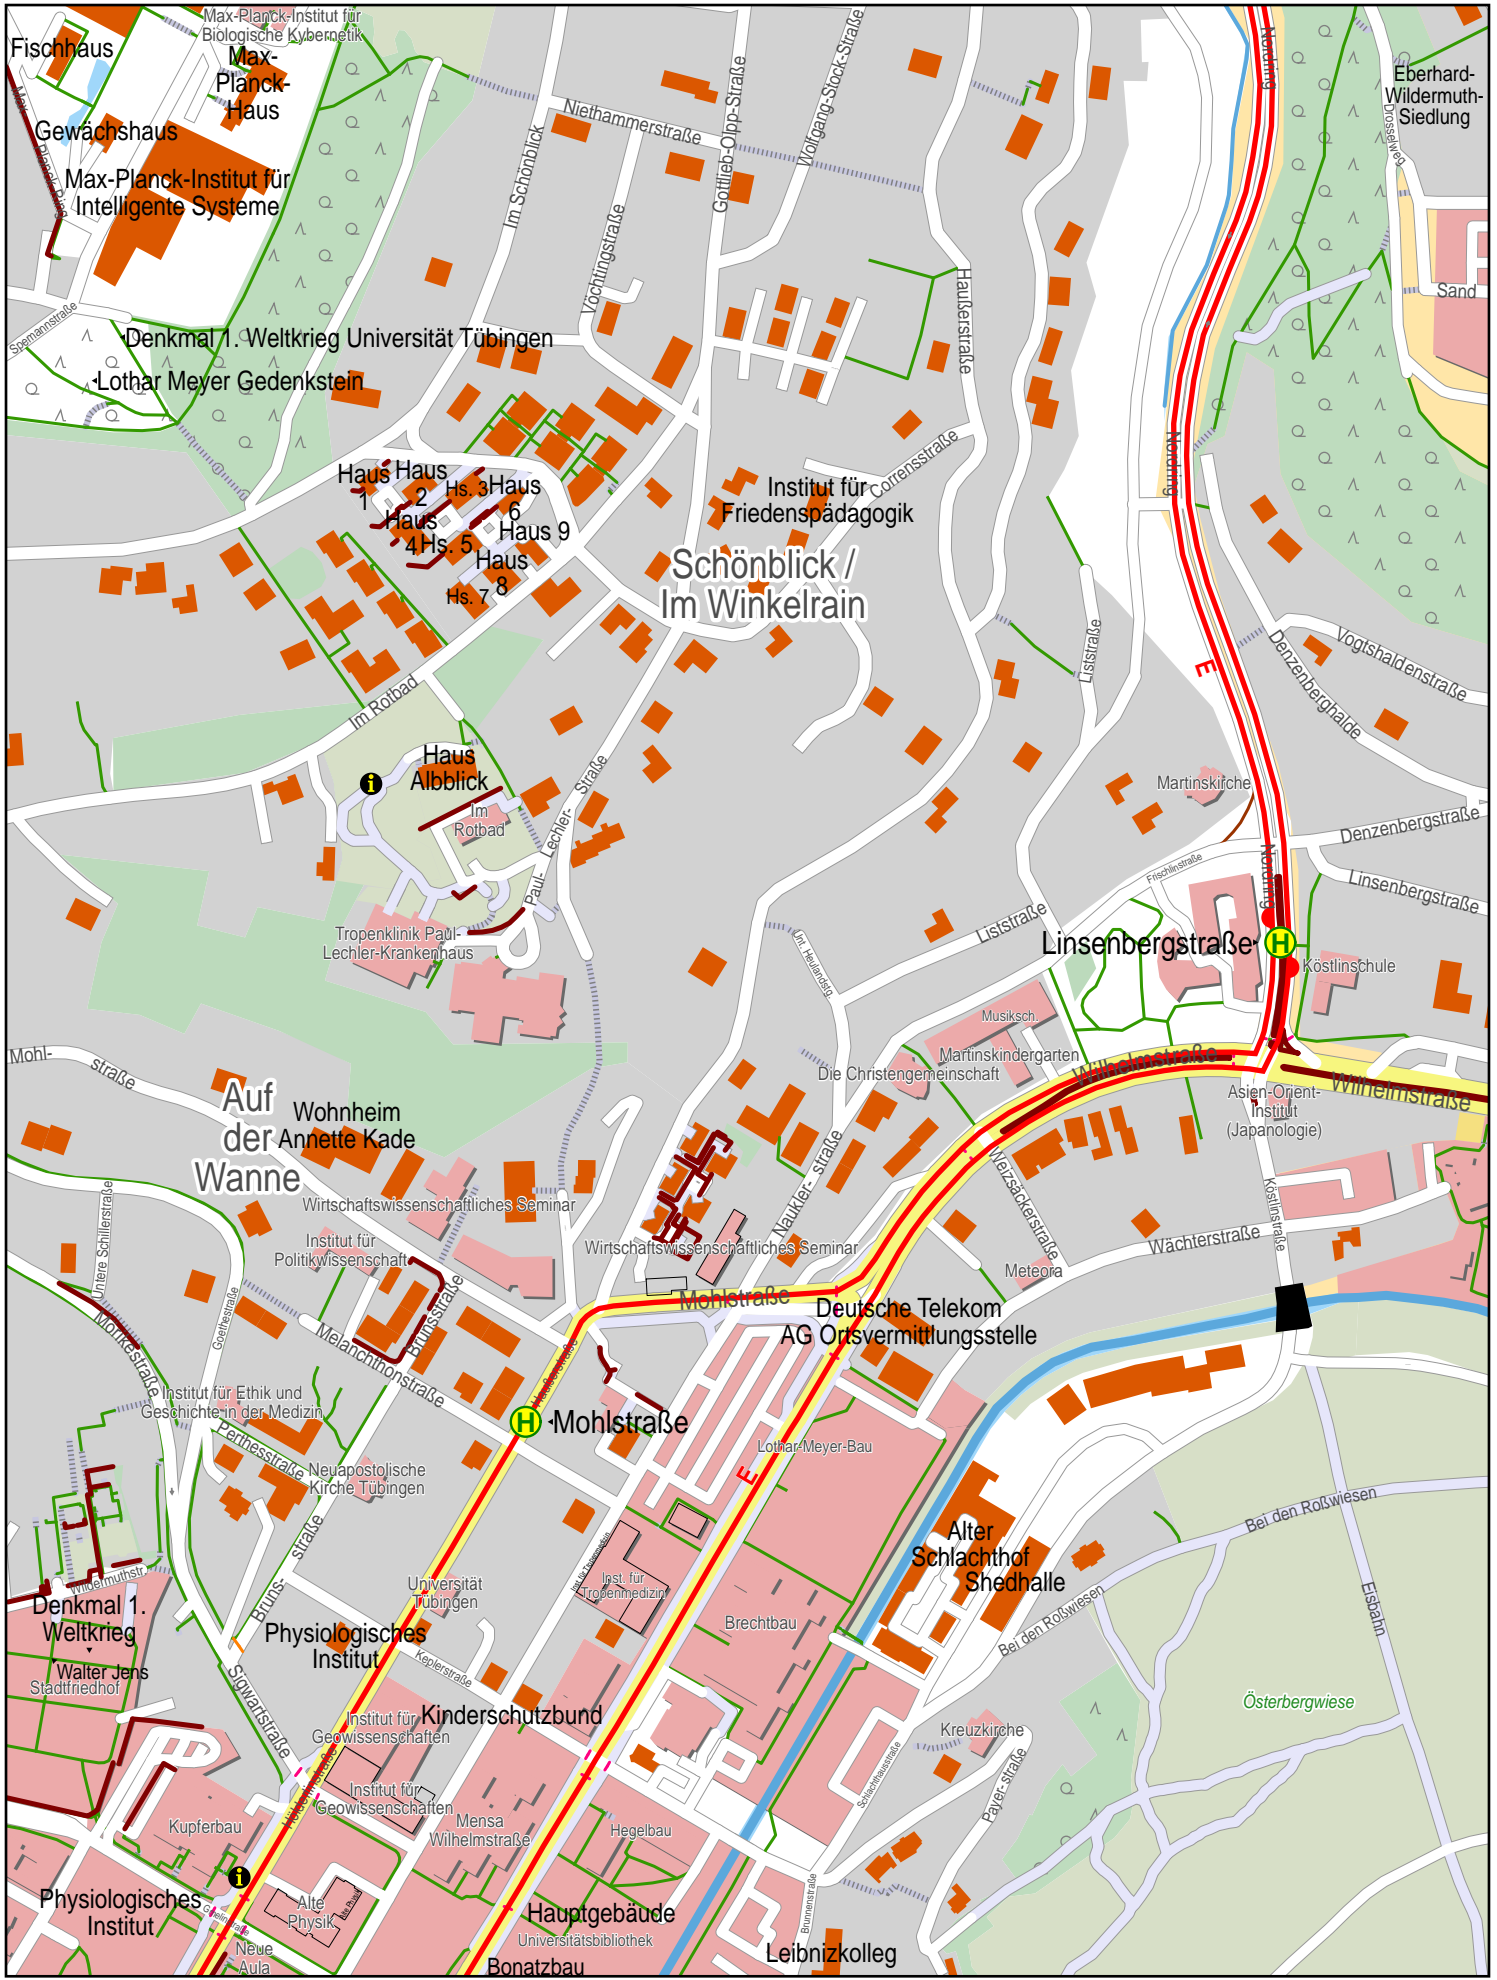

Linienverlaufsplan - SWT - Linie E

© OpenStreetMap-Mitwirkende

Linienverlaufsplan - SWT - Linie E

125 m 250 m 375 m 500 m

© OpenStreetMap-Mitwirkende

Linienverlaufsplan - SWT - Linie E

© OpenStreetMap-Mitwirkende

Linienverlaufsplan - SWT - Linie E

© OpenStreetMap-Mitwirkende

Gültig von 9.12.2018 bis 14.12.2019

Linienverlaufsplan - SWT - Linie E

© OpenStreetMap-Mitwirkende

Gültig von 9.12.2018 bis 14.12.2019