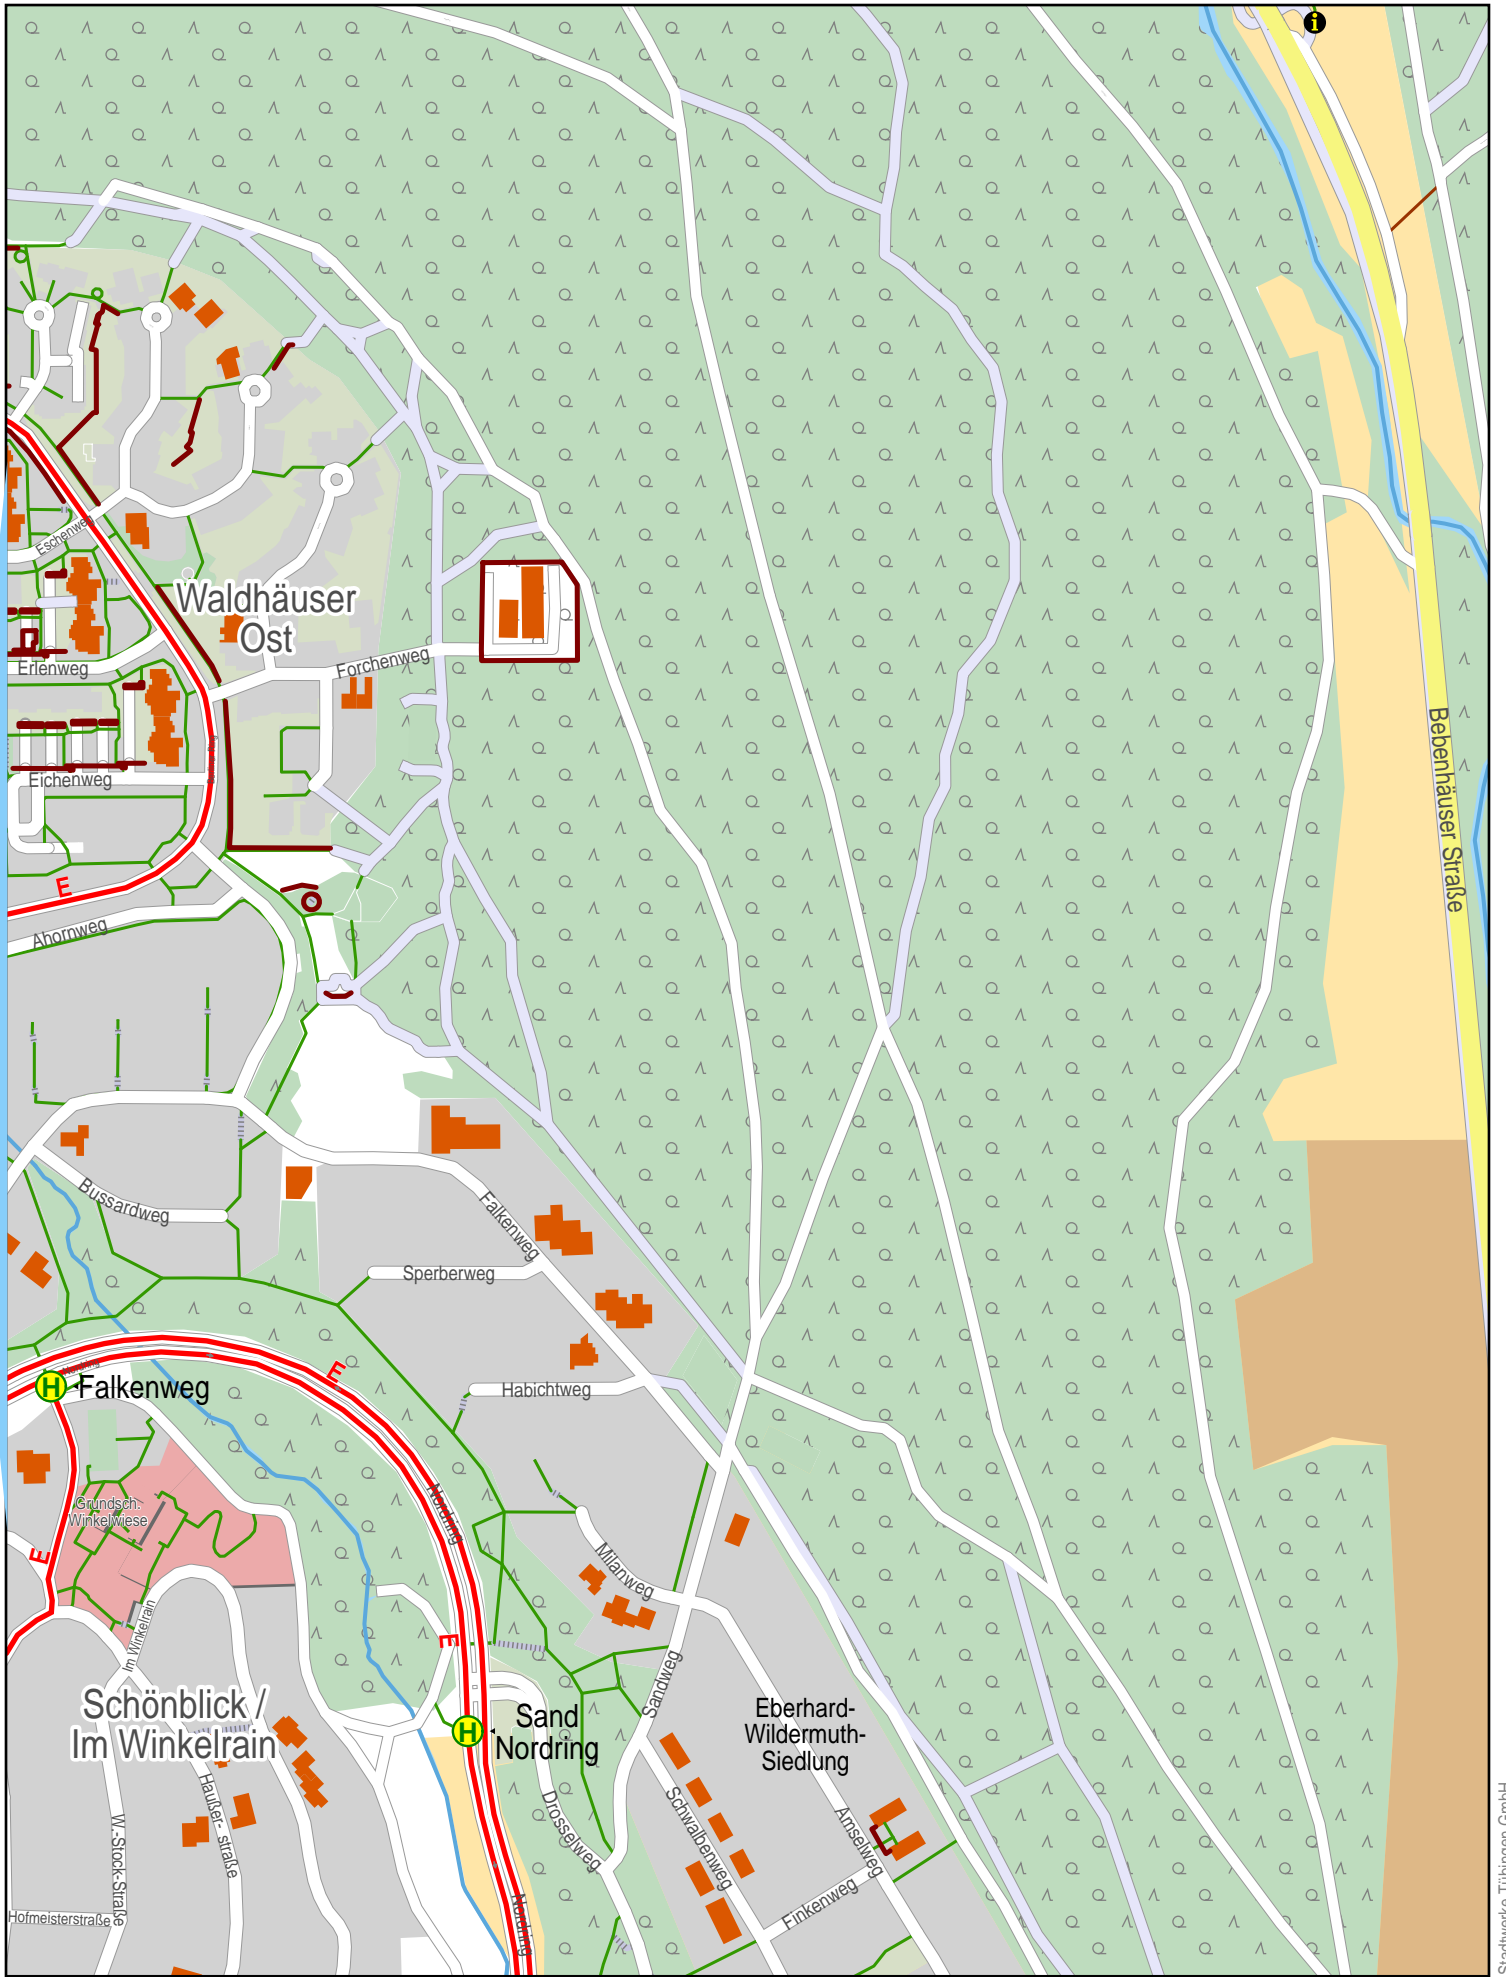

Linienverlaufsplan - SWT - Linie E

© OpenStreetMap-Mitwirkende

Linienverlaufsplan - SWT - Linie E

125 m 250 m 375 m 500 m

© OpenStreetMap-Mitwirkende

Linienverlaufsplan - SWT - Linie E

© OpenStreetMap-Mitwirkende

Linienverlaufsplan - SWT - Linie E

© OpenStreetMap-Mitwirkende

Gültig von 9.12.2018 bis 14.12.2019

Linienverlaufsplan - SWT - Linie E

© OpenStreetMap-Mitwirkende

Gültig von 9.12.2018 bis 14.12.2019