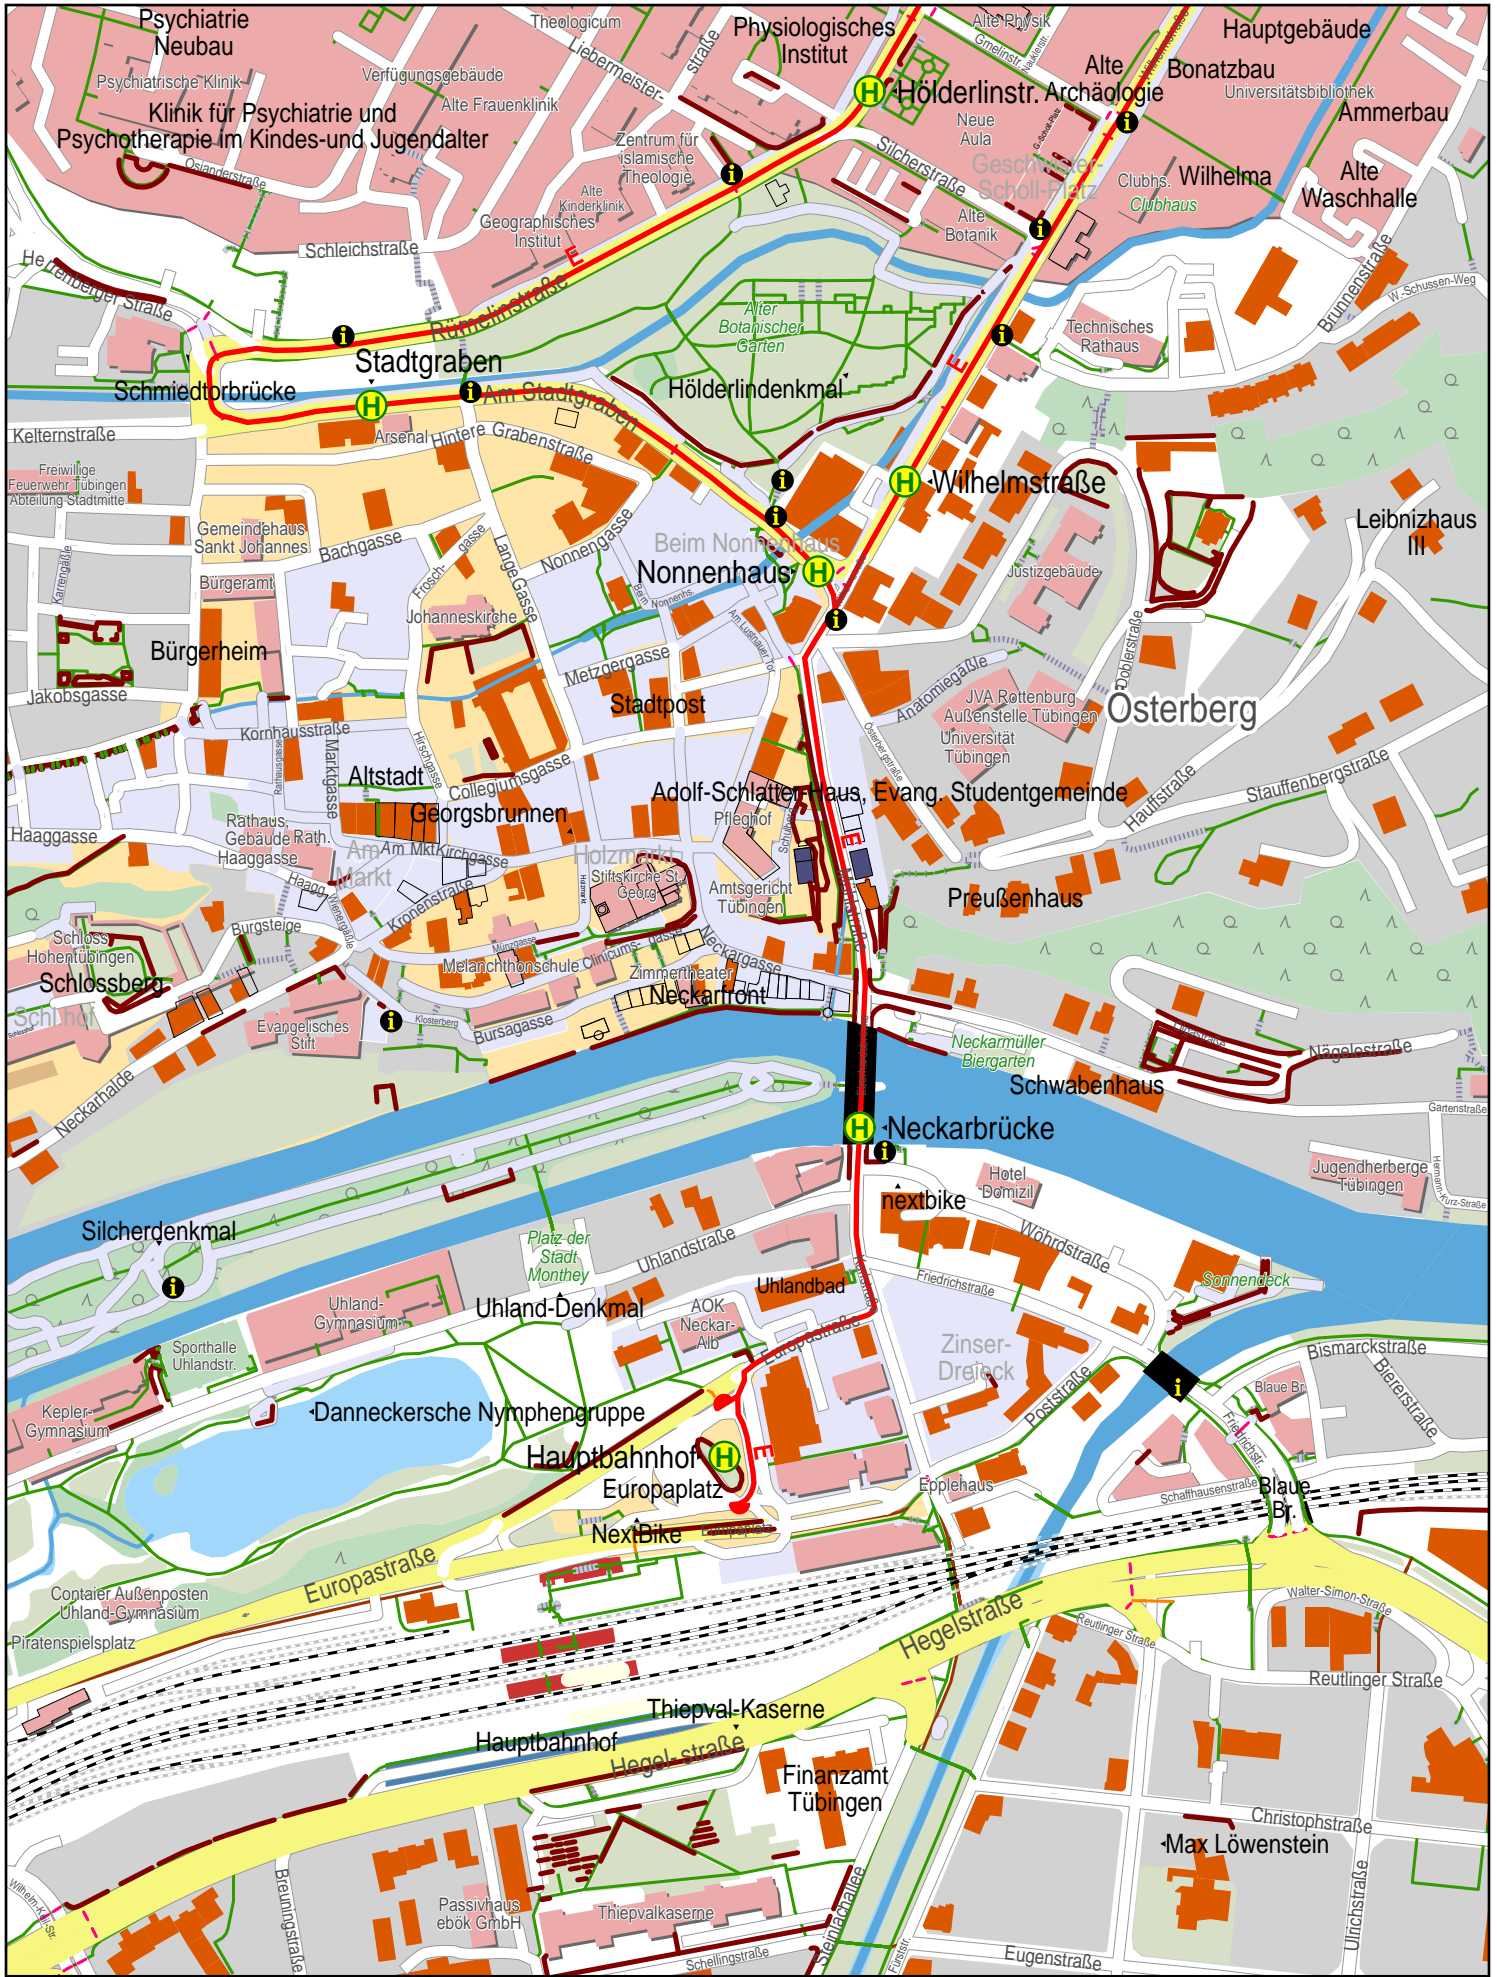

Linienverlaufsplan - SWT - Linie E

© OpenStreetMap-Mitwirkende

Linienverlaufsplan - SWT - Linie E

125 m 250 m 375 m 500 m

© OpenStreetMap-Mitwirkende

Linienverlaufsplan - SWT - Linie E

© OpenStreetMap-Mitwirkende

Linienverlaufsplan - SWT - Linie E

© OpenStreetMap-Mitwirkende

Gültig von 9.12.2018 bis 14.12.2019

Linienverlaufsplan - SWT - Linie E

© OpenStreetMap-Mitwirkende

Gültig von 9.12.2018 bis 14.12.2019