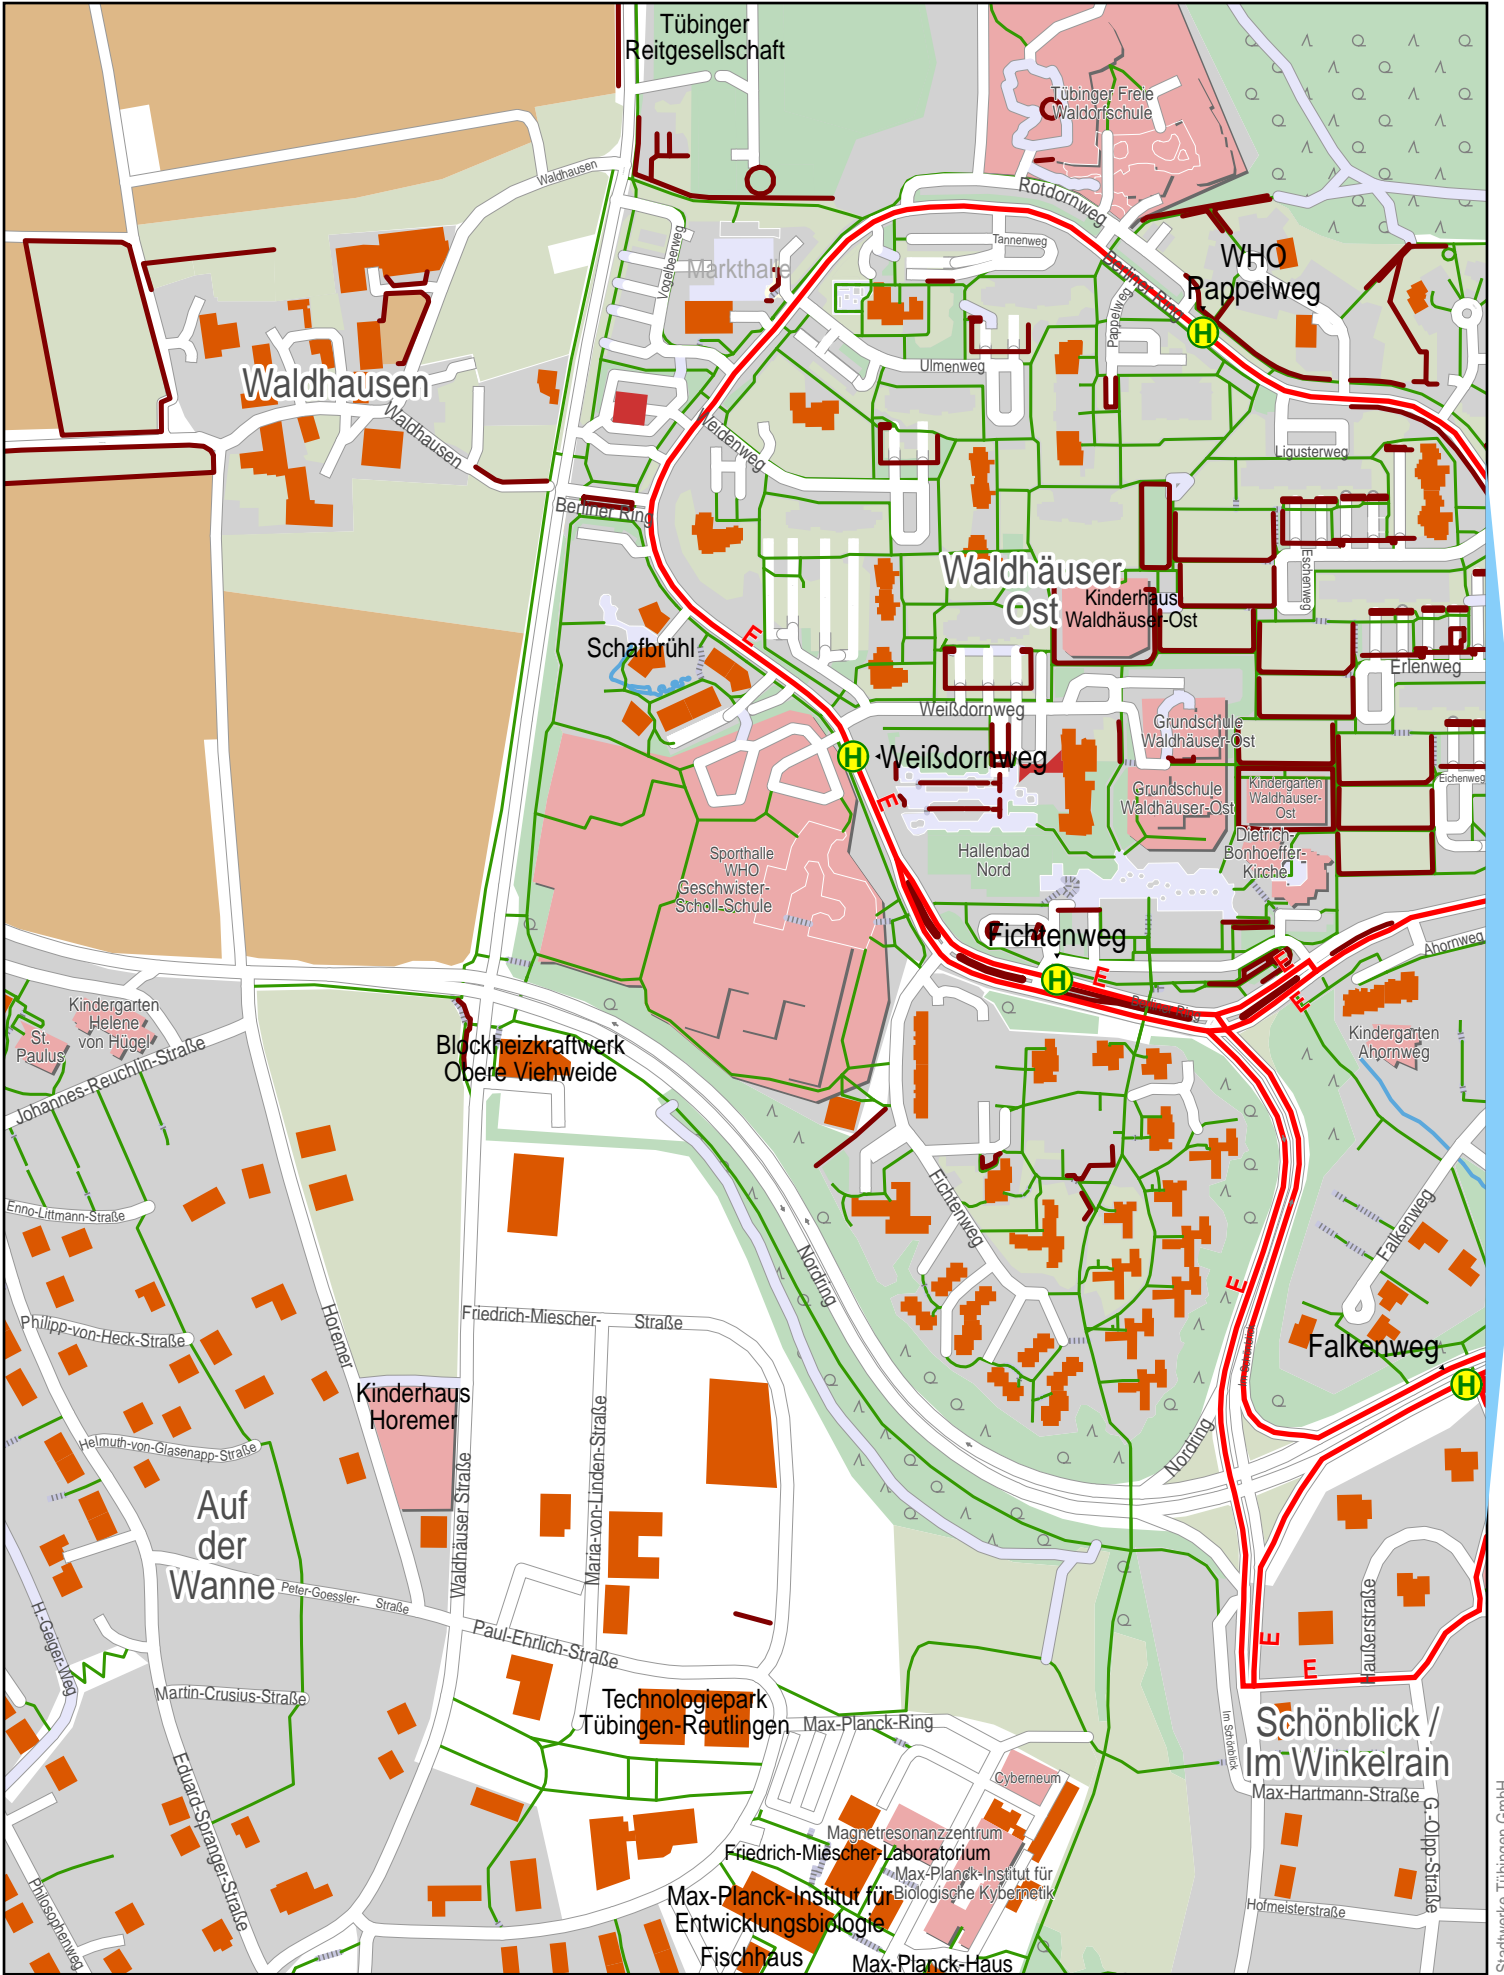

Linienverlaufsplan - SWT - Linie E

© OpenStreetMap-Mitwirkende

Linienverlaufsplan - SWT - Linie E

125 m 250 m 375 m 500 m

© OpenStreetMap-Mitwirkende

Linienverlaufsplan - SWT - Linie E

© OpenStreetMap-Mitwirkende

Linienverlaufsplan - SWT - Linie E

© OpenStreetMap-Mitwirkende

Gültig von 9.12.2018 bis 14.12.2019

Linienverlaufsplan - SWT - Linie E

© OpenStreetMap-Mitwirkende

Gültig von 9.12.2018 bis 14.12.2019