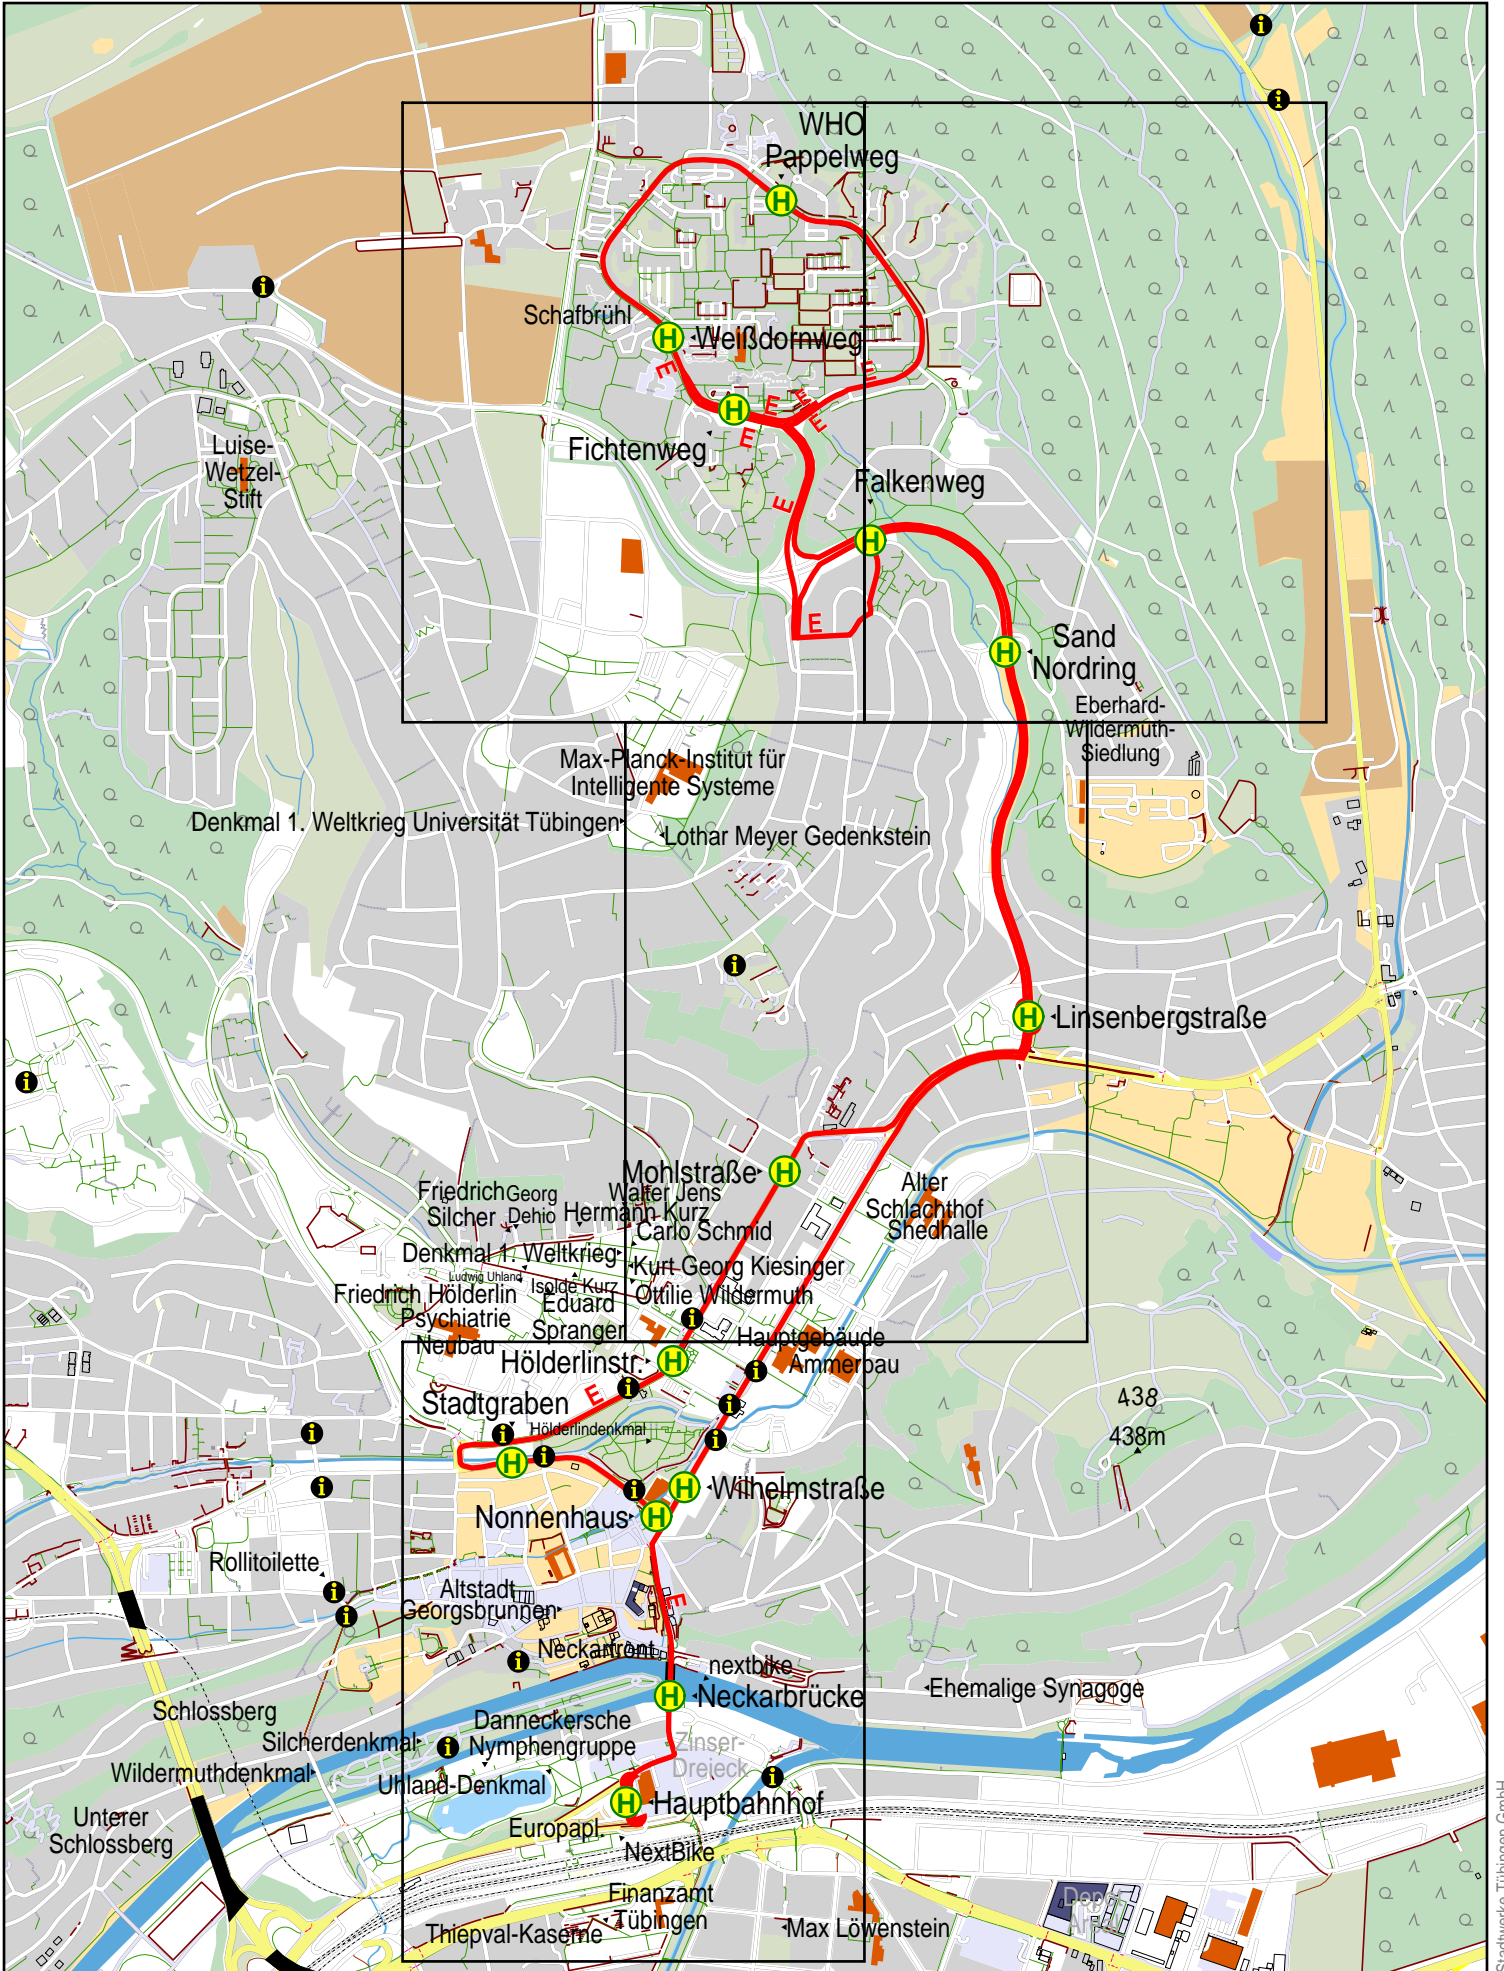

Linienverlaufsplan - SWT - Linie E

© OpenStreetMap-Mitwirkende

Linienverlaufsplan - SWT - Linie E

125 m 250 m 375 m 500 m

© OpenStreetMap-Mitwirkende

Linienverlaufsplan - SWT - Linie E

© OpenStreetMap-Mitwirkende

Linienverlaufsplan - SWT - Linie E

© OpenStreetMap-Mitwirkende

Gültig von 9.12.2018 bis 14.12.2019

Linienverlaufsplan - SWT - Linie E

© OpenStreetMap-Mitwirkende

Gültig von 9.12.2018 bis 14.12.2019