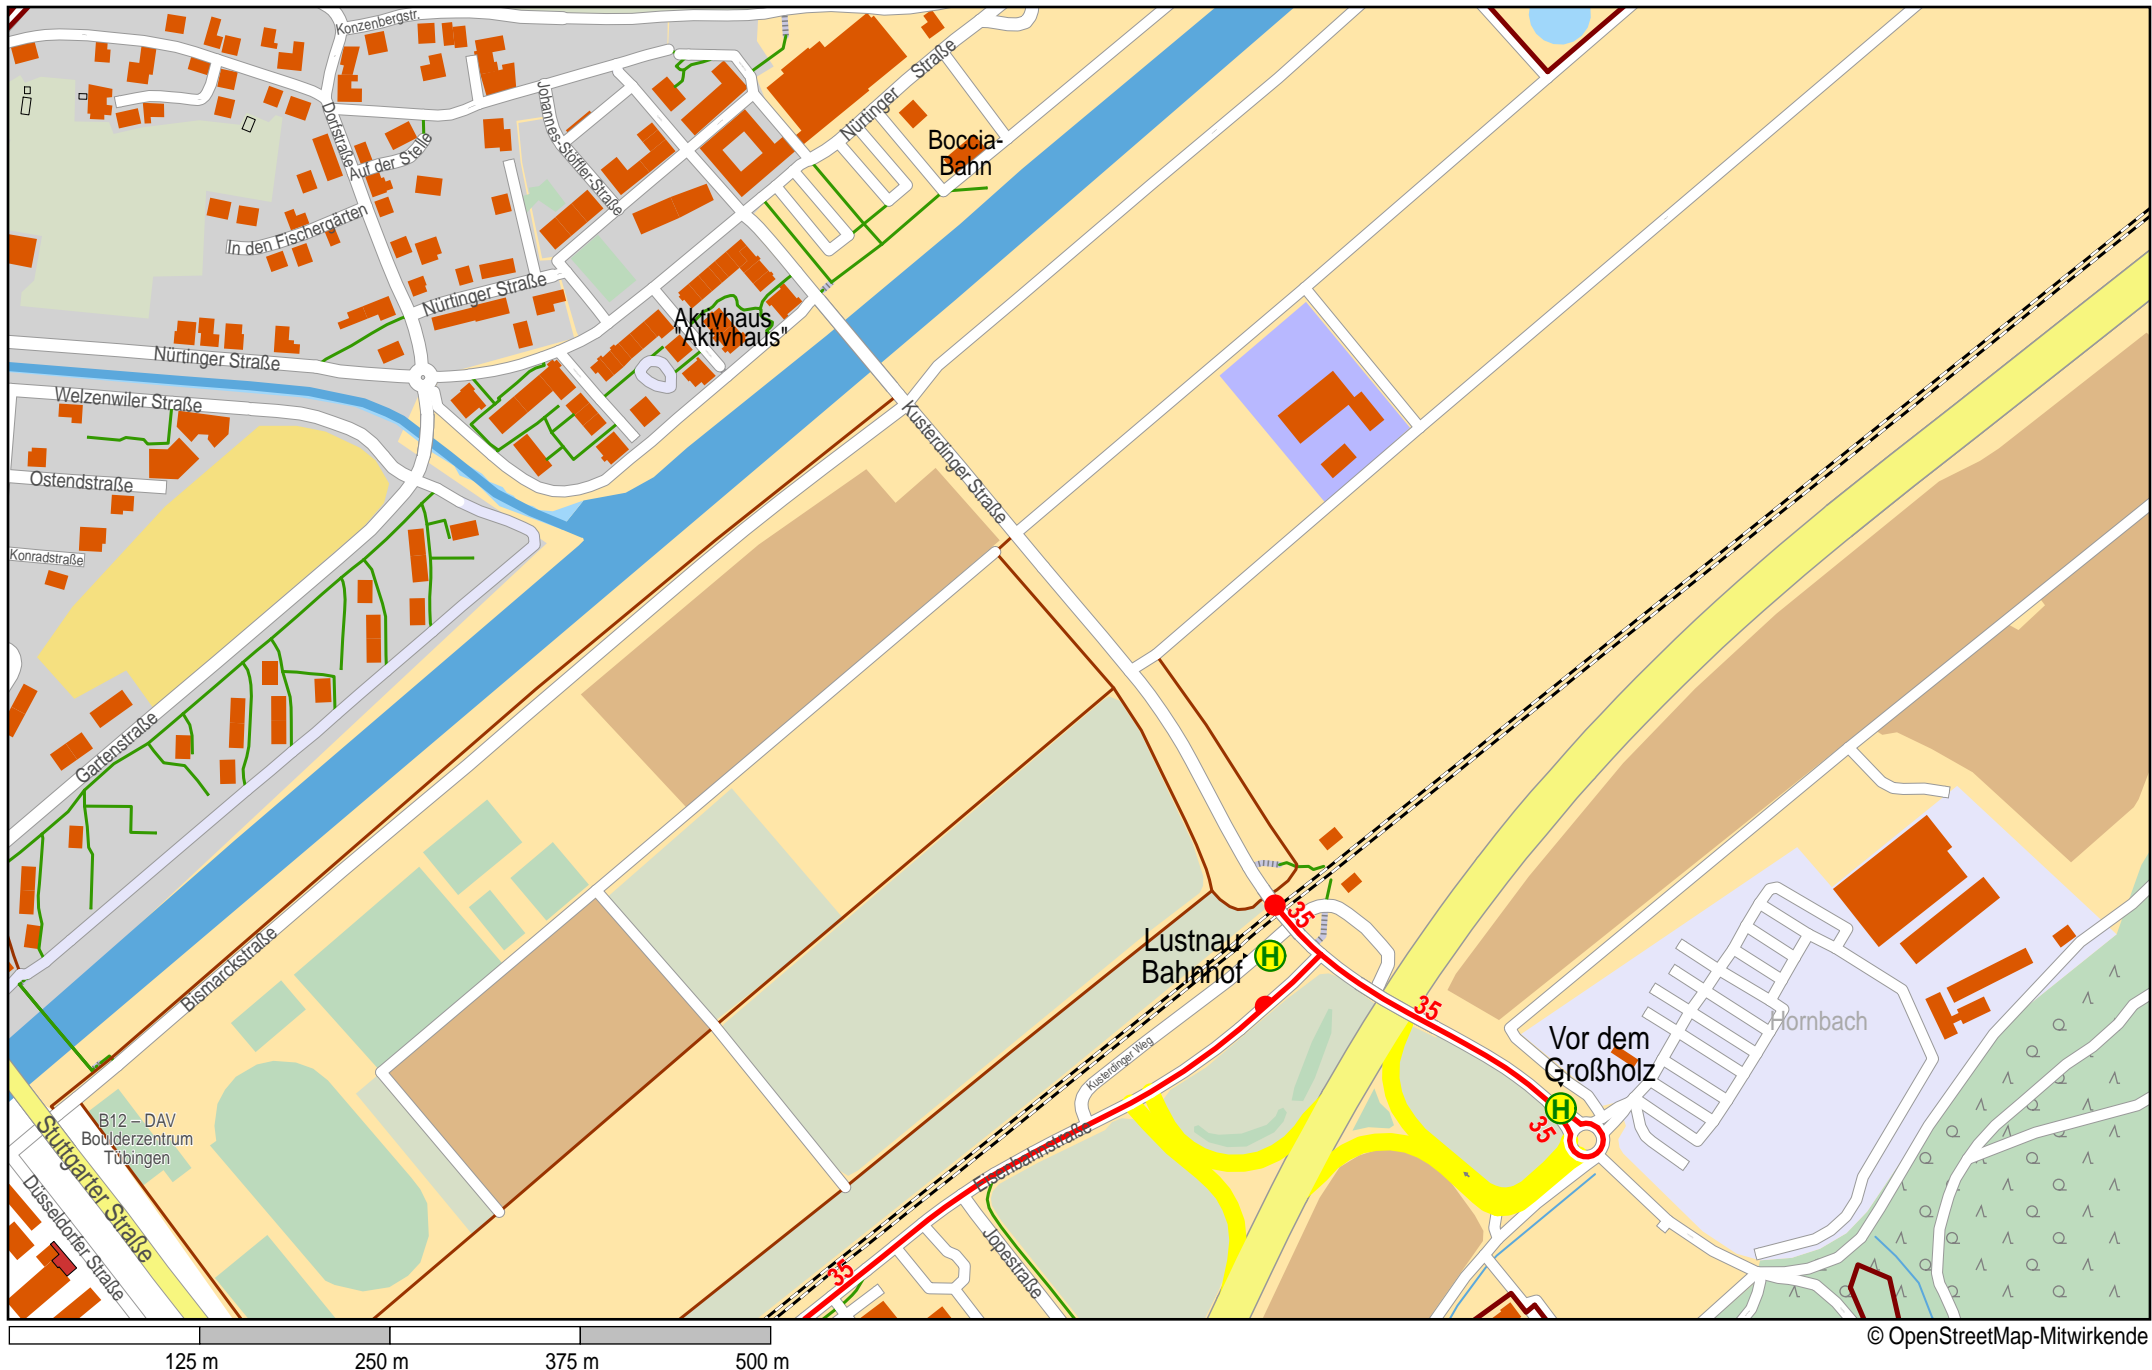

Linienverlaufsplan - SWT - Linie 35

Linienverlaufsplan - SWT - Linie 35

125 m 250 m 375 m 500 m

© OpenStreetMap-Mitwirkende

Linienverlaufsplan - SWT - Linie 35

© OpenStreetMap-Mitwirkende

Gültig von 9.12.2018 bis 14.12.2019

Linienverlaufsplan - SWT - Linie 35

© OpenStreetMap-Mitwirkende

Gültig von 9.12.2018 bis 14.12.2019