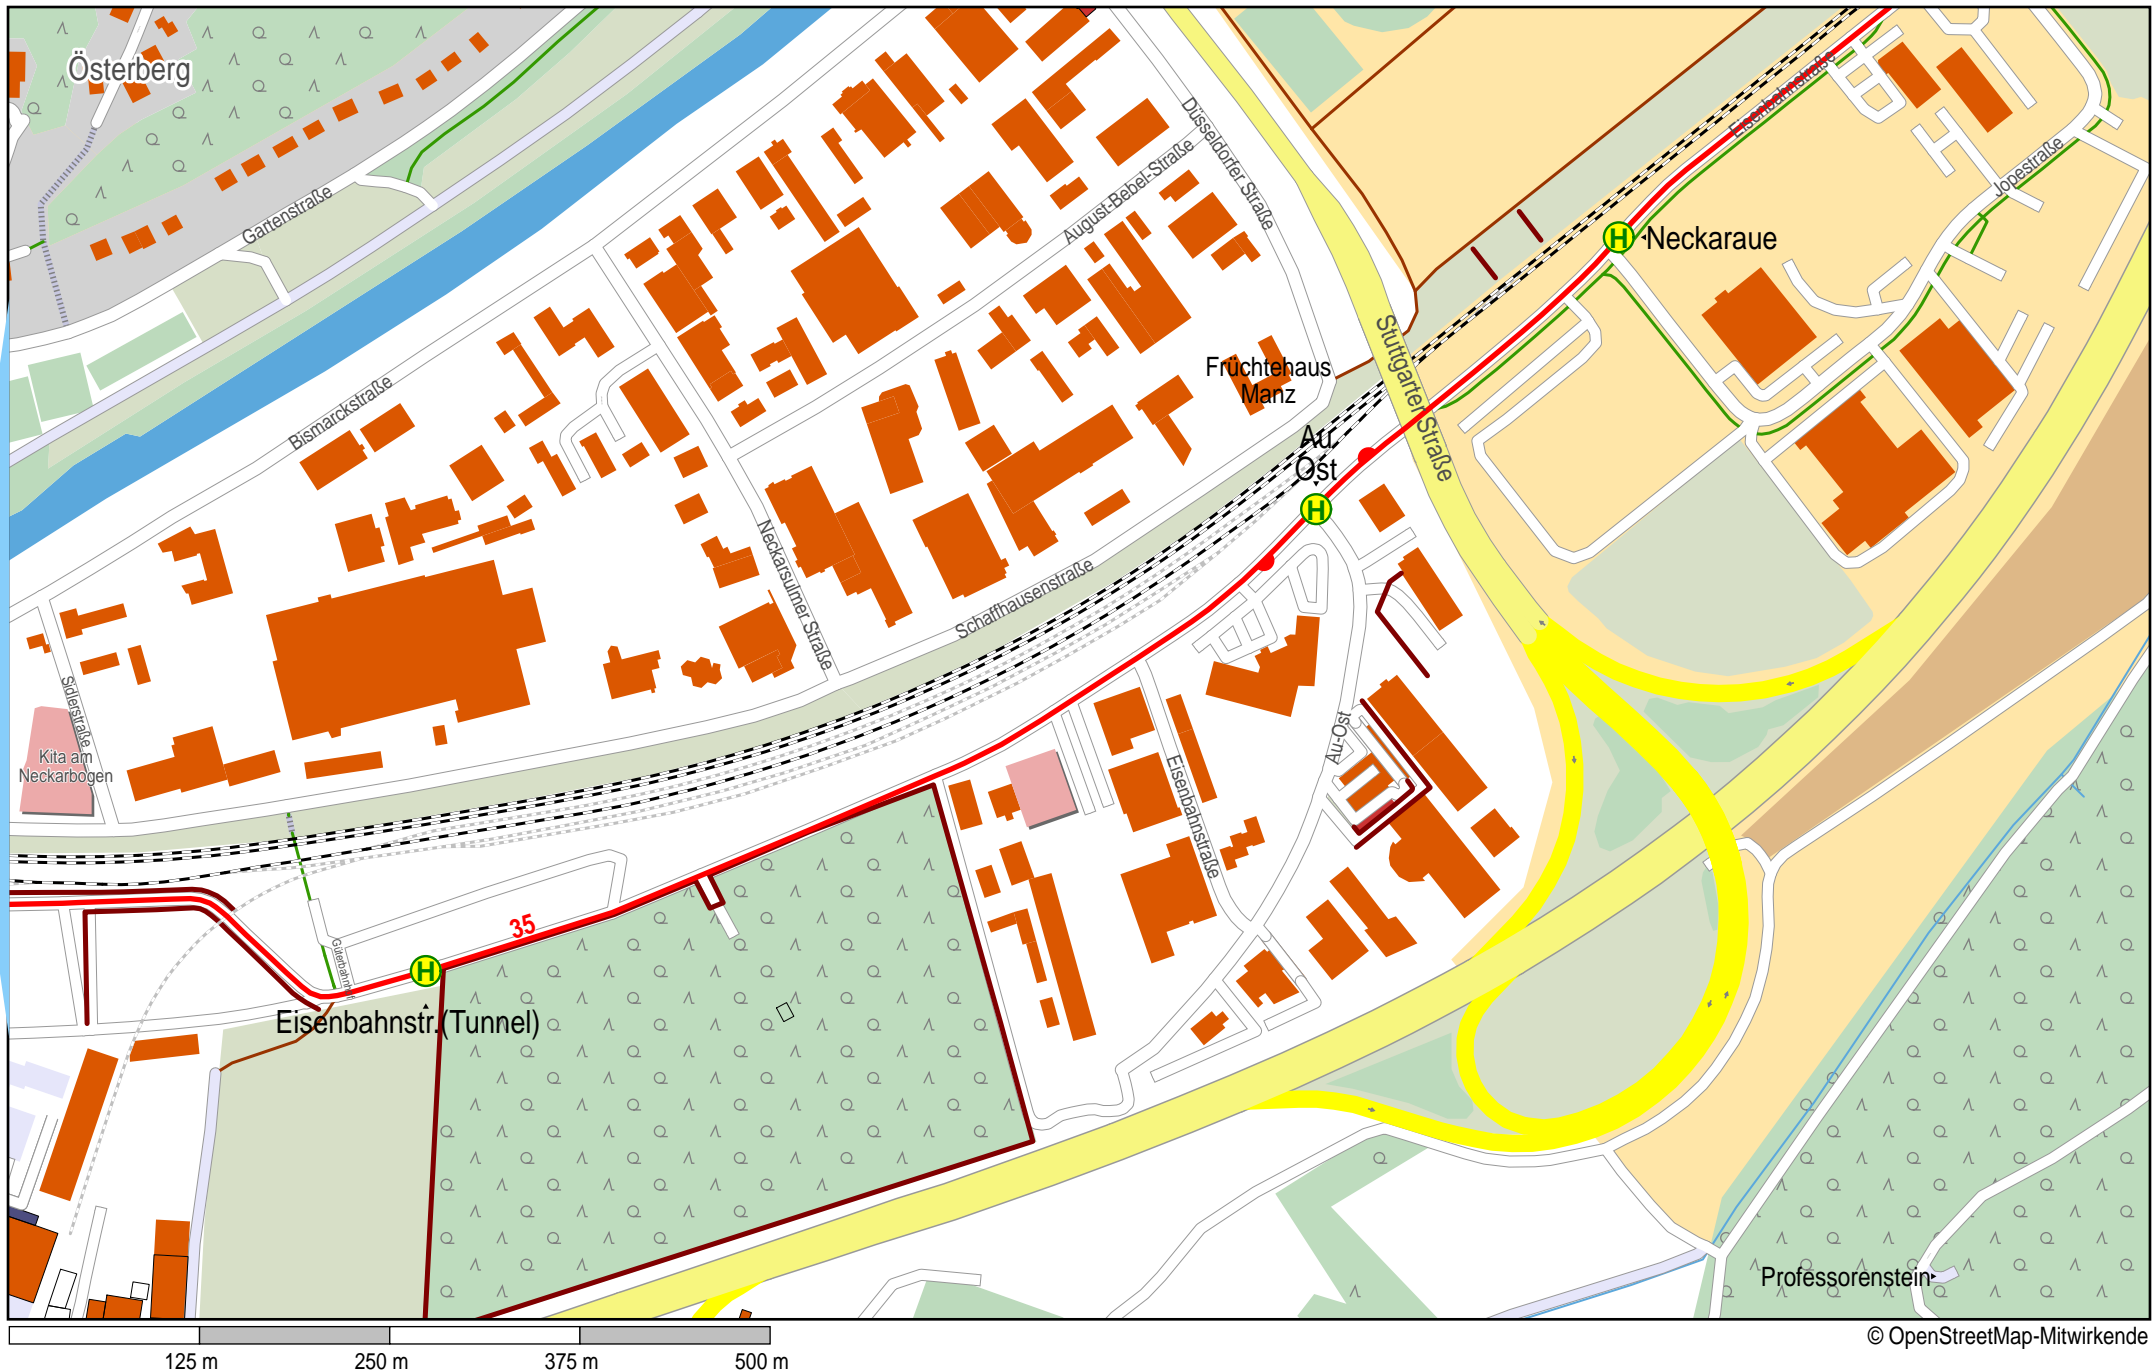

Linienverlaufsplan - SWT - Linie 35

Linienverlaufsplan - SWT - Linie 35

125 m 250 m 375 m 500 m

© OpenStreetMap-Mitwirkende

Linienverlaufsplan - SWT - Linie 35

© OpenStreetMap-Mitwirkende

Gültig von 9.12.2018 bis 14.12.2019

Linienverlaufsplan - SWT - Linie 35

© OpenStreetMap-Mitwirkende

Gültig von 9.12.2018 bis 14.12.2019