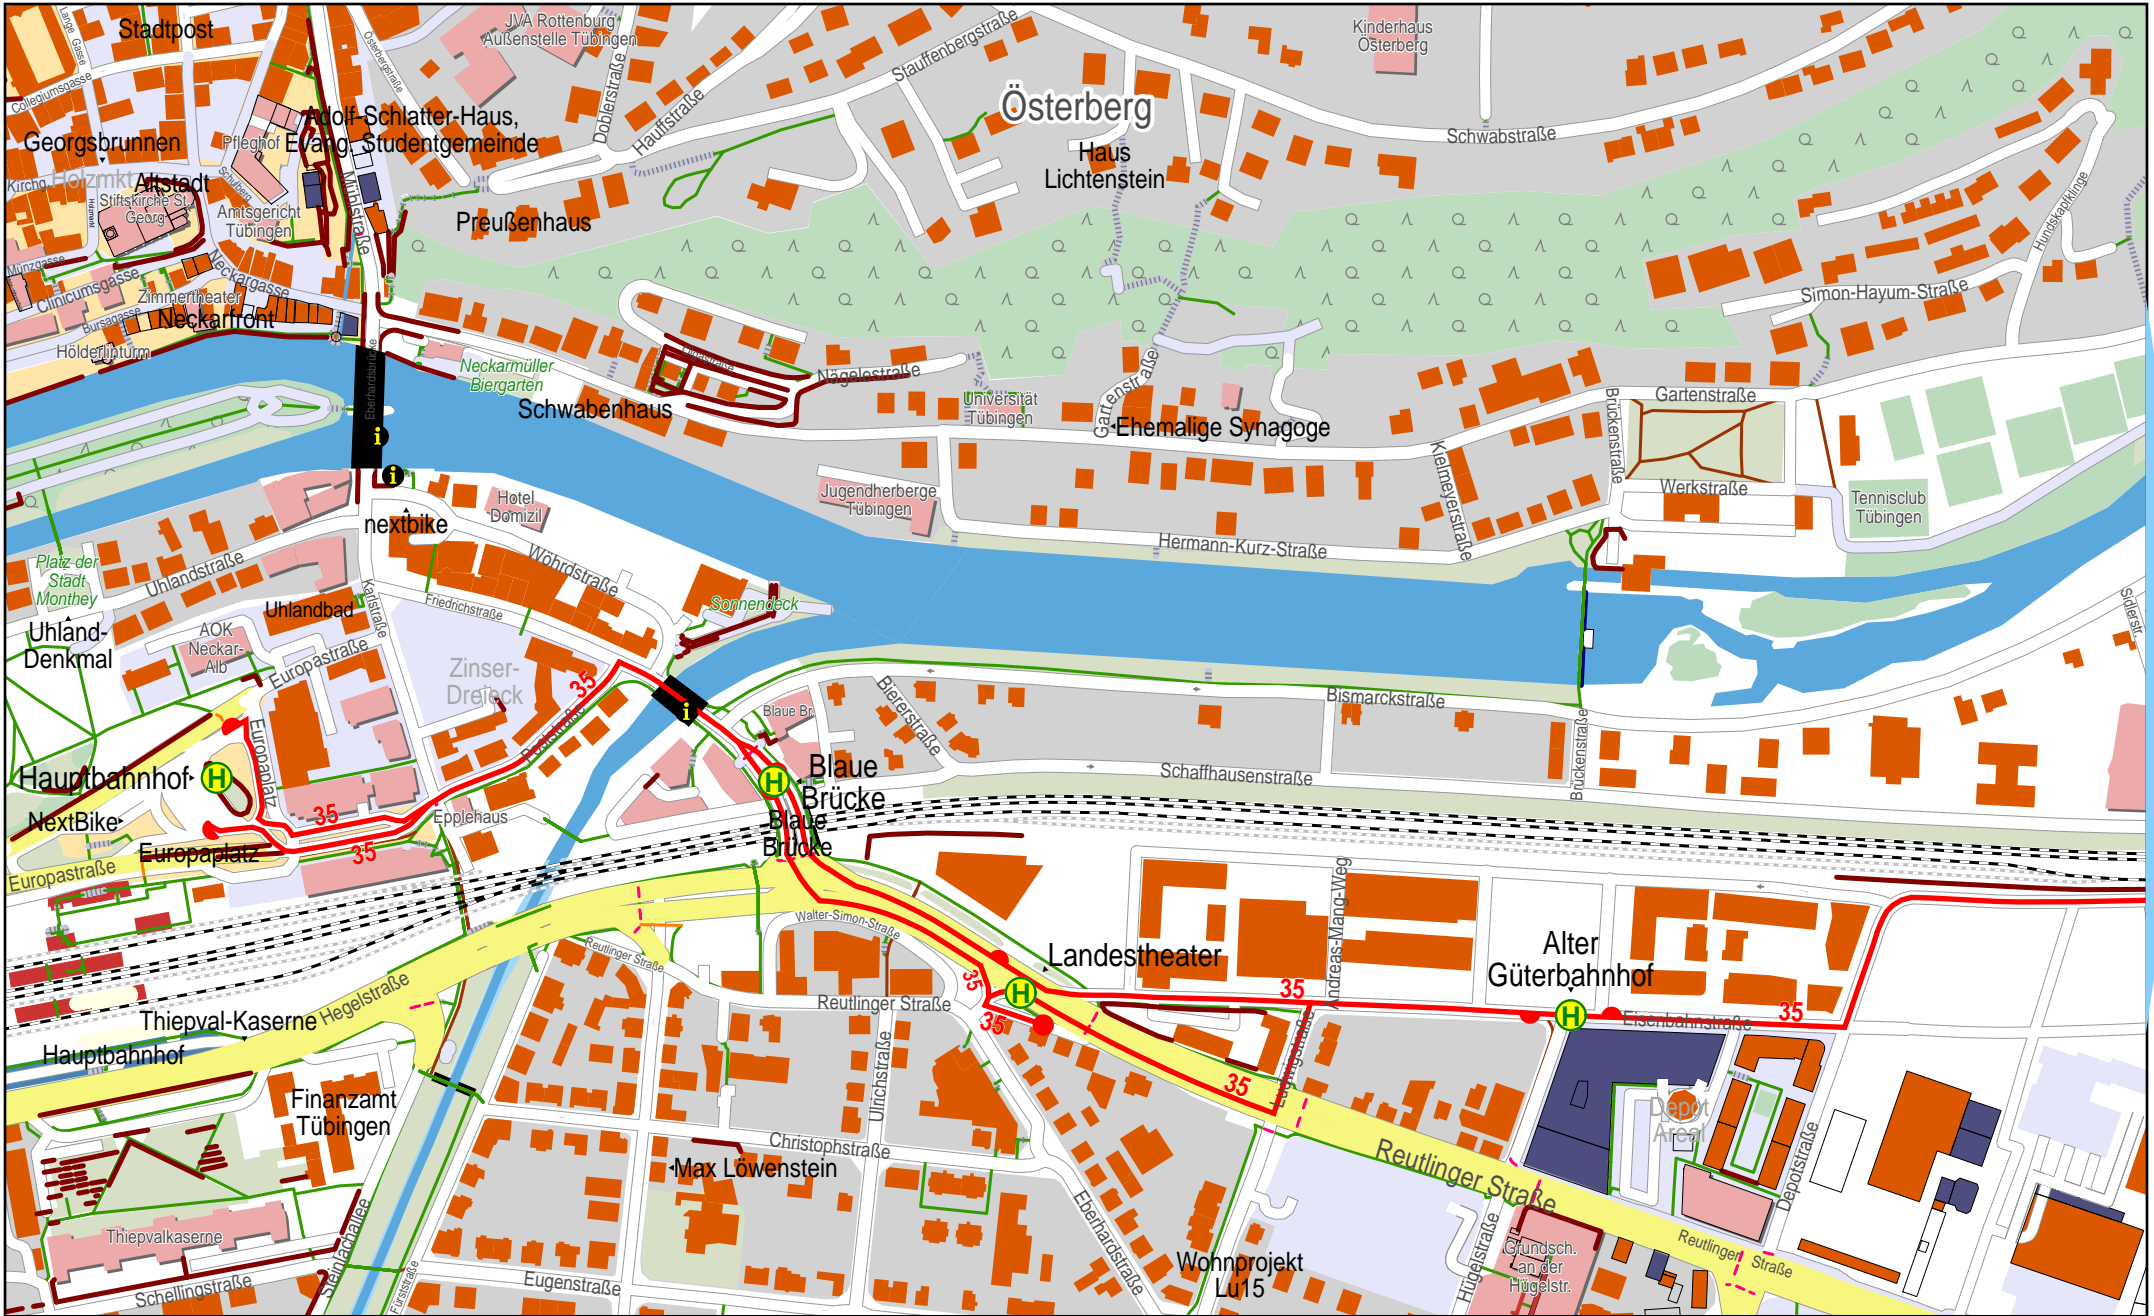

Linienverlaufsplan - SWT - Linie 35

Linienverlaufsplan - SWT - Linie 35

125 m 250 m 375 m 500 m

© OpenStreetMap-Mitwirkende

Linienverlaufsplan - SWT - Linie 35

© OpenStreetMap-Mitwirkende

Gültig von 9.12.2018 bis 14.12.2019

Linienverlaufsplan - SWT - Linie 35

© OpenStreetMap-Mitwirkende

Gültig von 9.12.2018 bis 14.12.2019