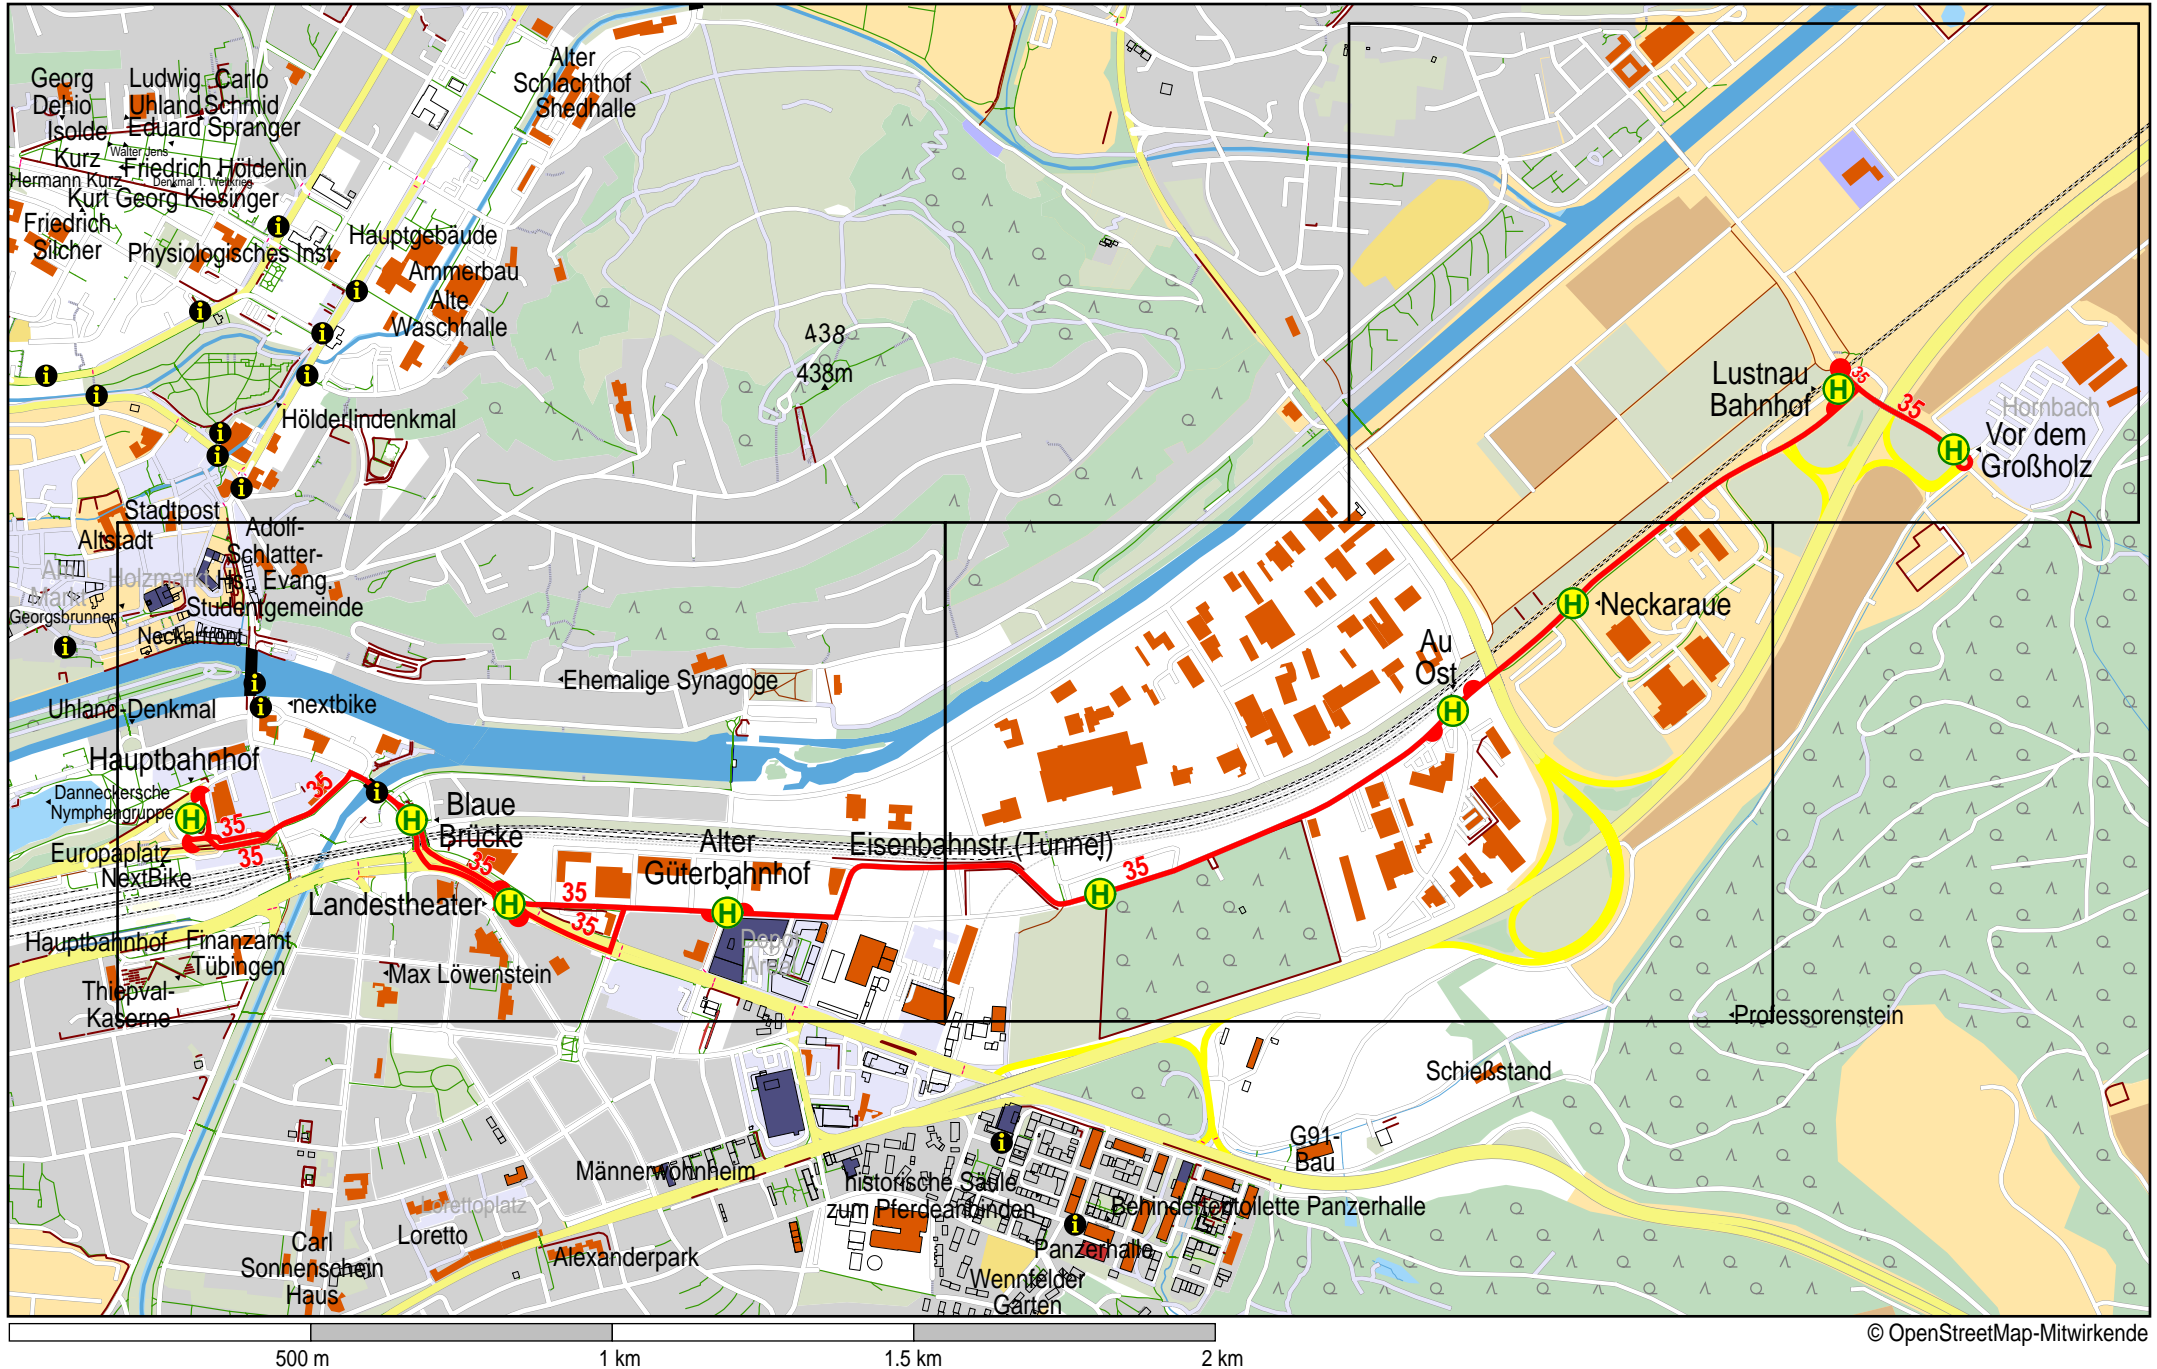

Linienverlaufsplan - SWT - Linie 35

Linienverlaufsplan - SWT - Linie 35

125 m 250 m 375 m 500 m

© OpenStreetMap-Mitwirkende

Linienverlaufsplan - SWT - Linie 35

© OpenStreetMap-Mitwirkende

Gültig von 9.12.2018 bis 14.12.2019

Linienverlaufsplan - SWT - Linie 35

© OpenStreetMap-Mitwirkende

Gültig von 9.12.2018 bis 14.12.2019