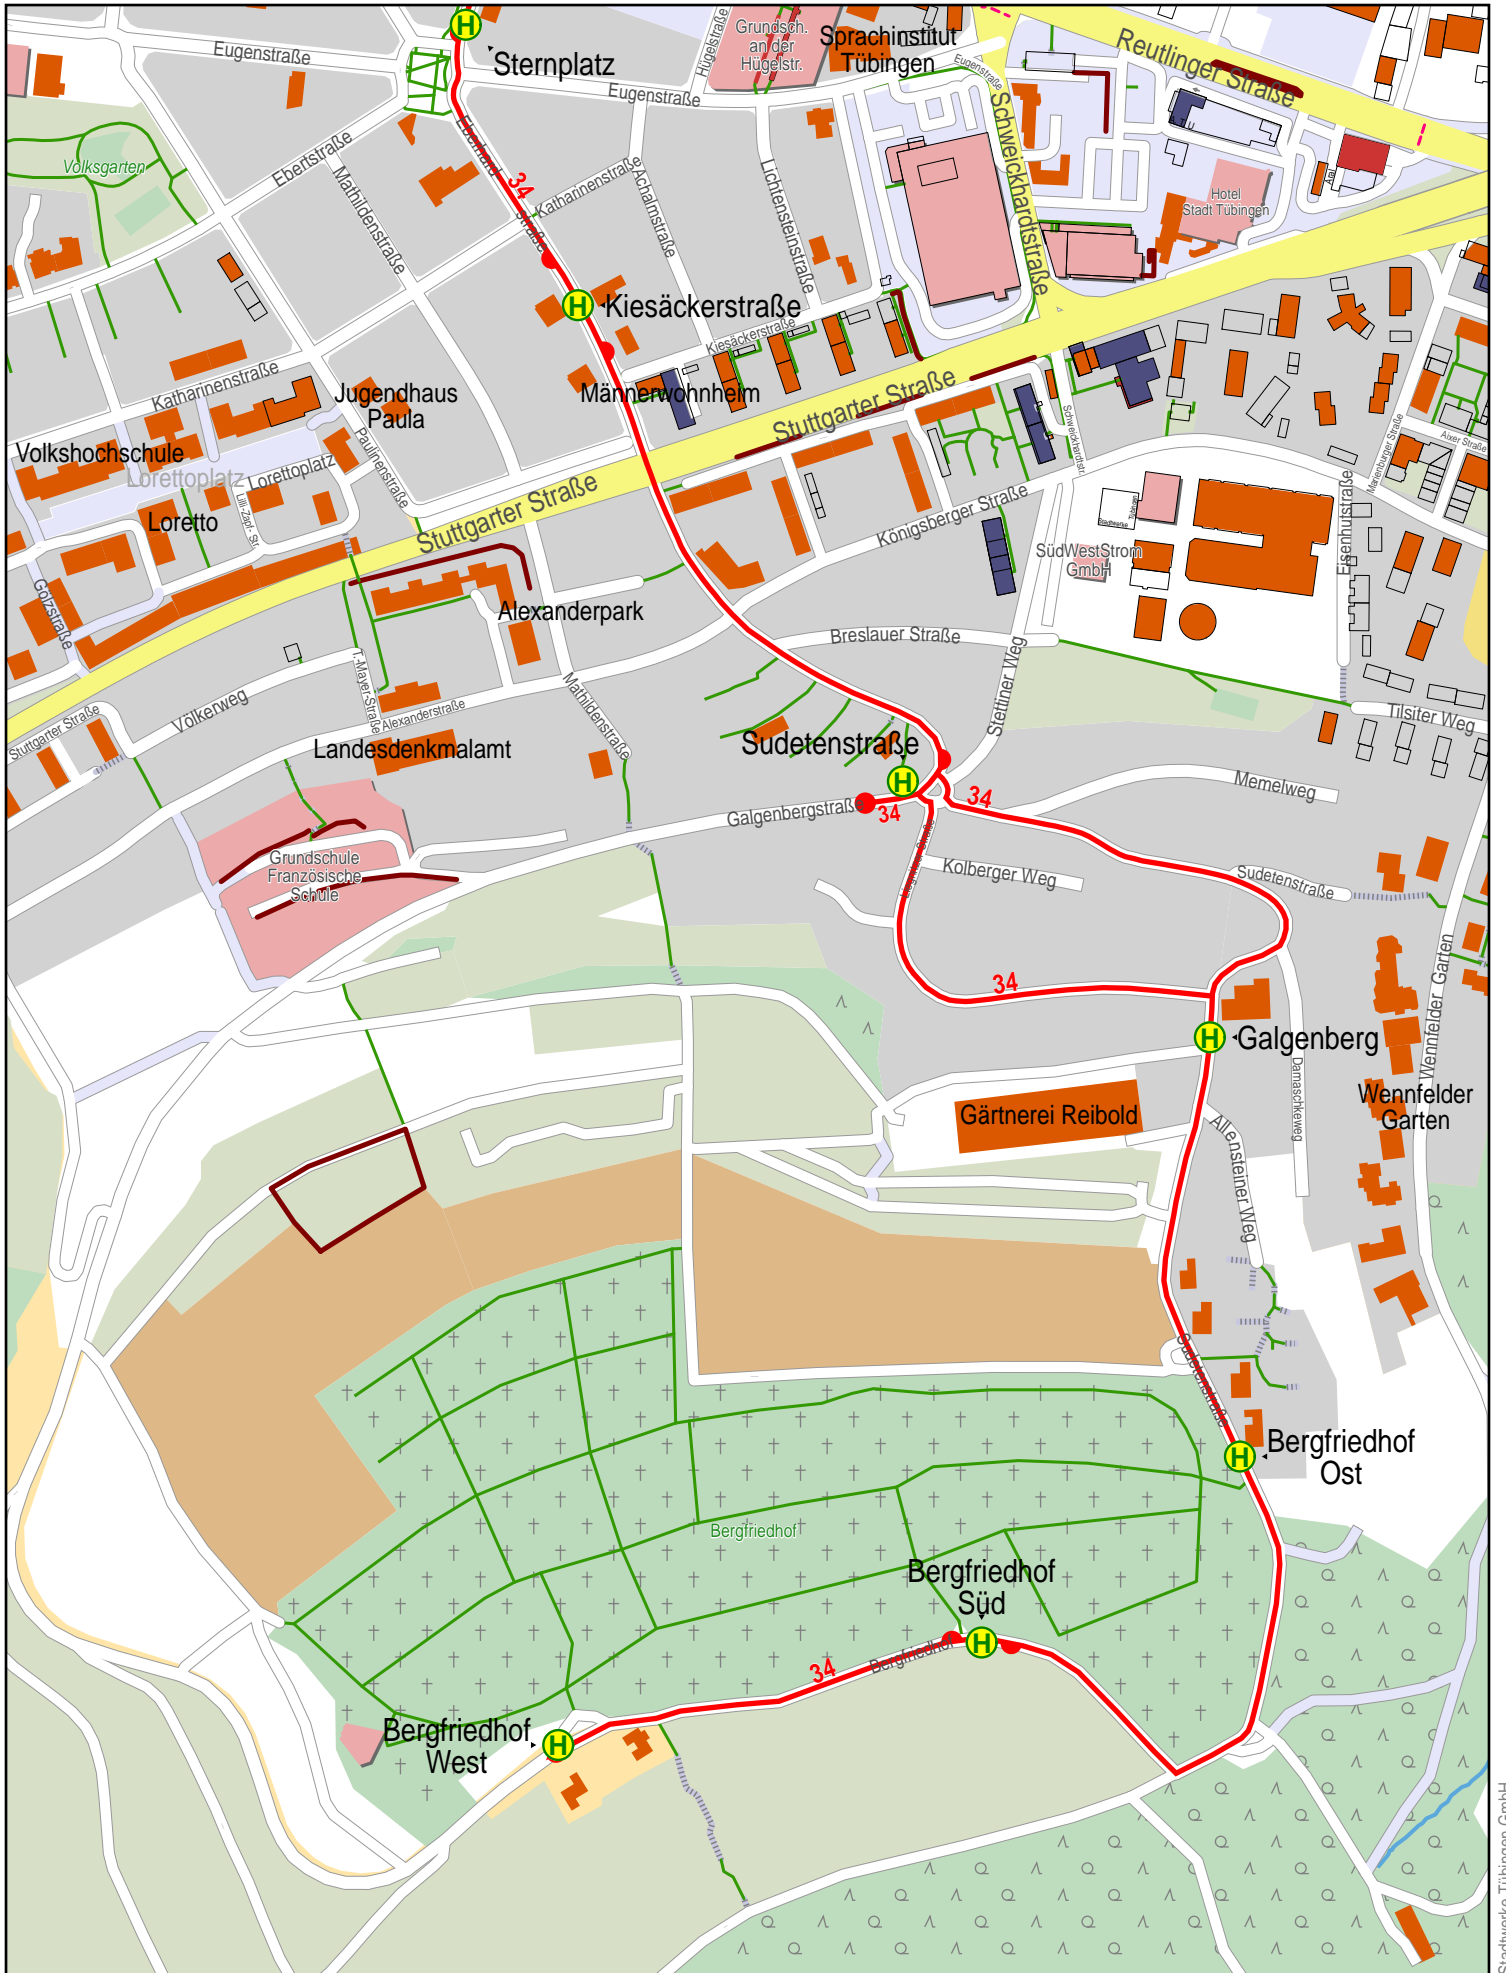

# Linienverlaufsplan - SWT - Linie 34

© OpenStreetMap-Mitwirkende

# Linienverlaufsplan - SWT - Linie 34

125 m      250 m      375 m      500 m

© OpenStreetMap-Mitwirkende