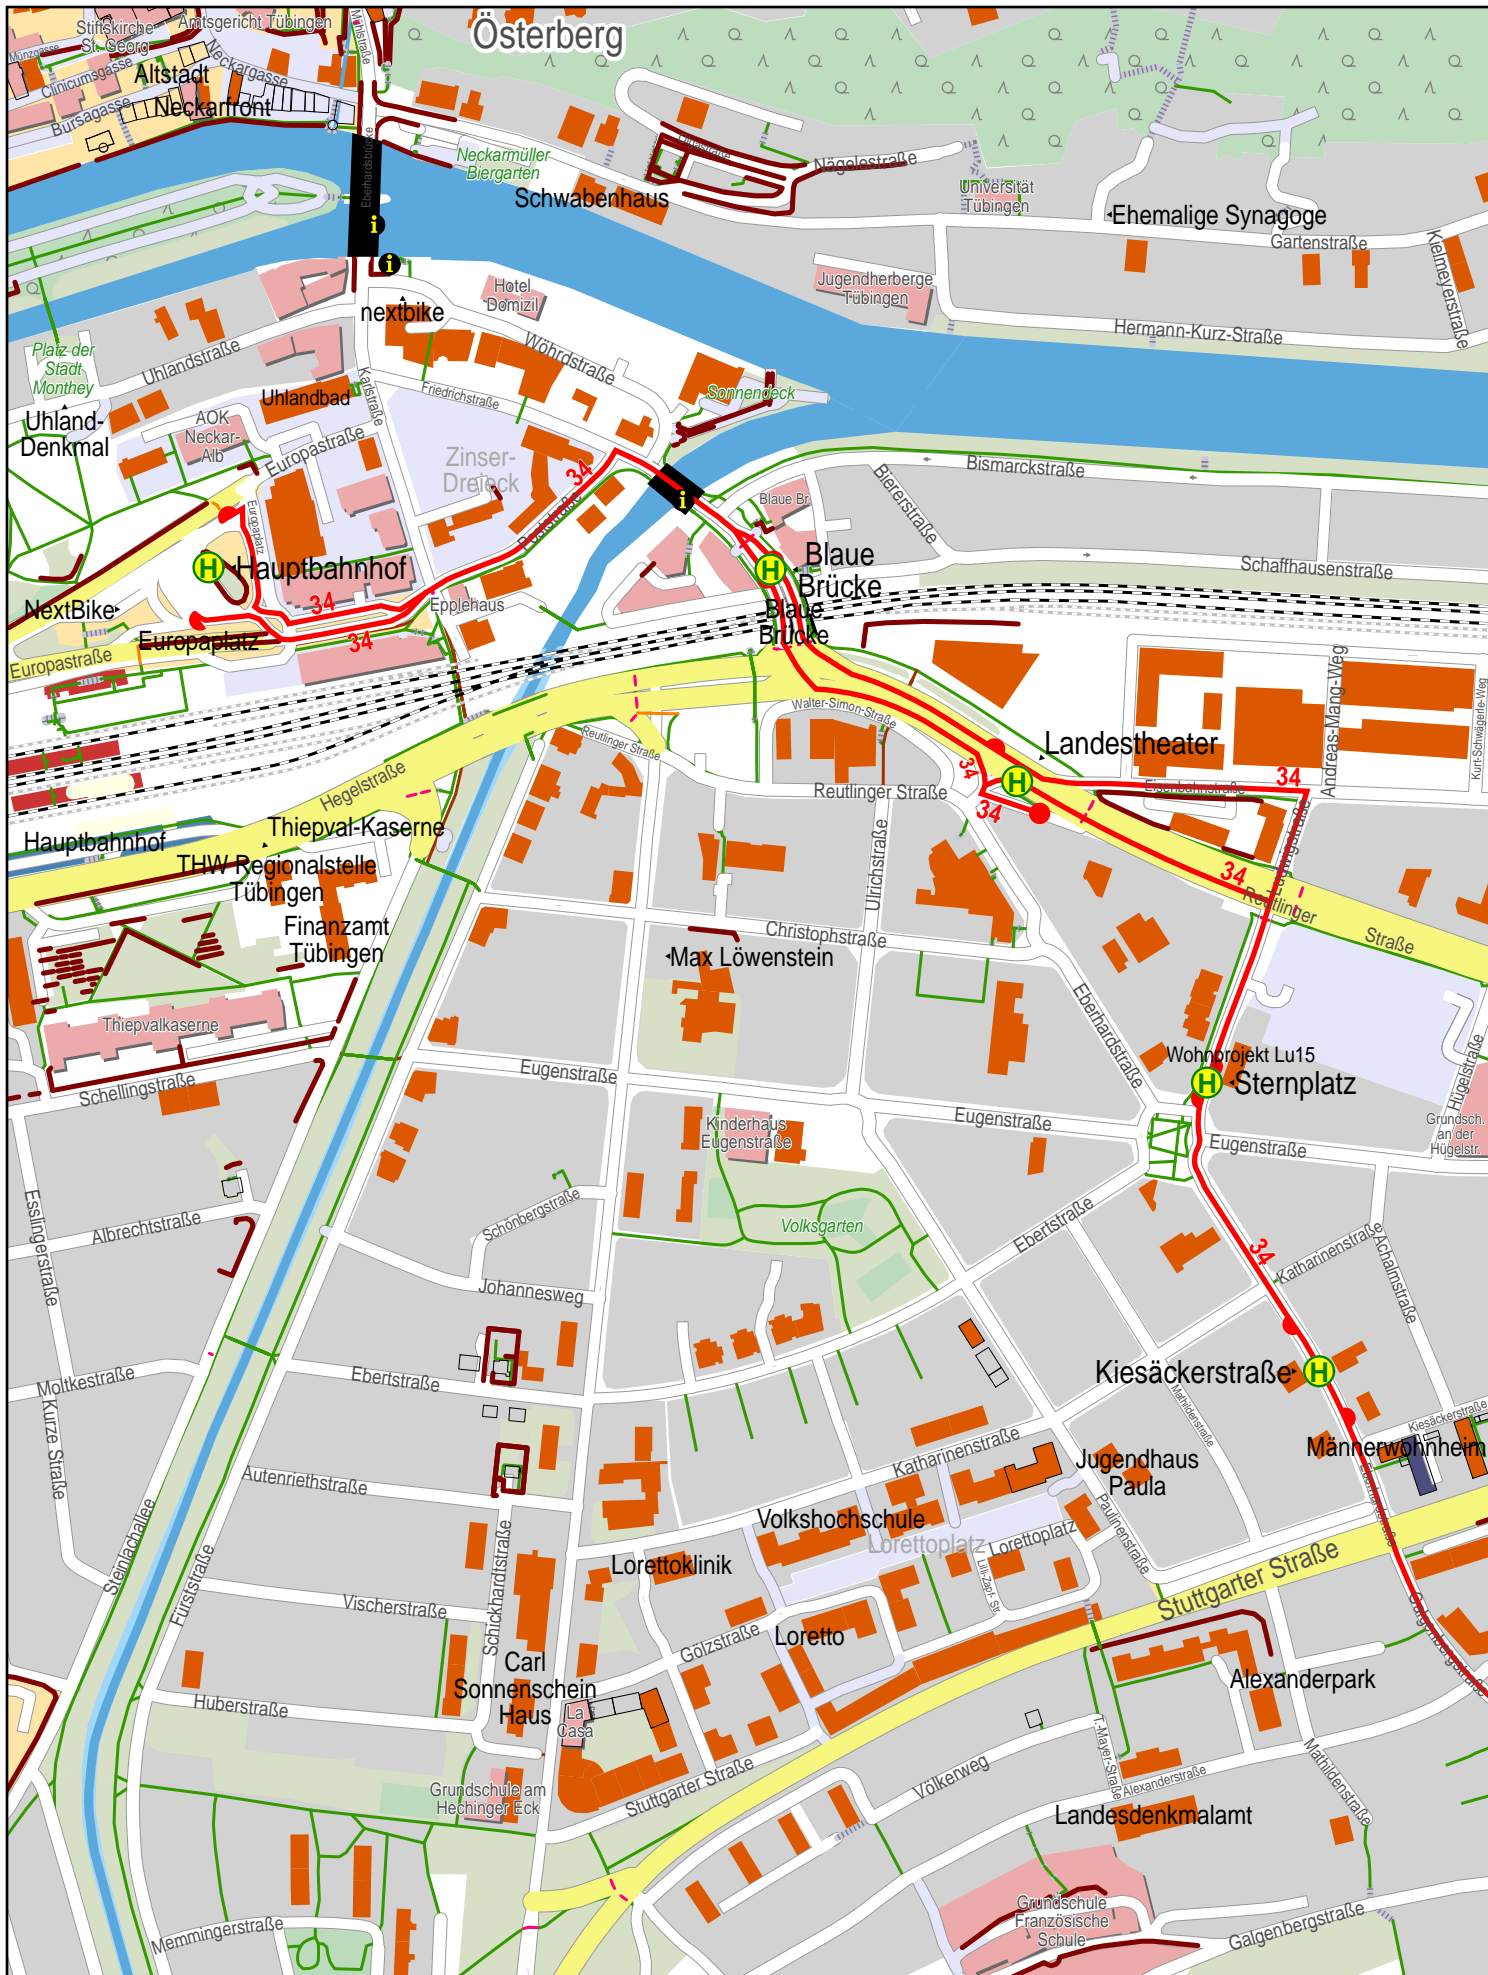

# Linienverlaufsplan - SWT - Linie 34

© OpenStreetMap-Mitwirkende

# Linienverlaufsplan - SWT - Linie 34

125 m      250 m      375 m      500 m

© OpenStreetMap-Mitwirkende