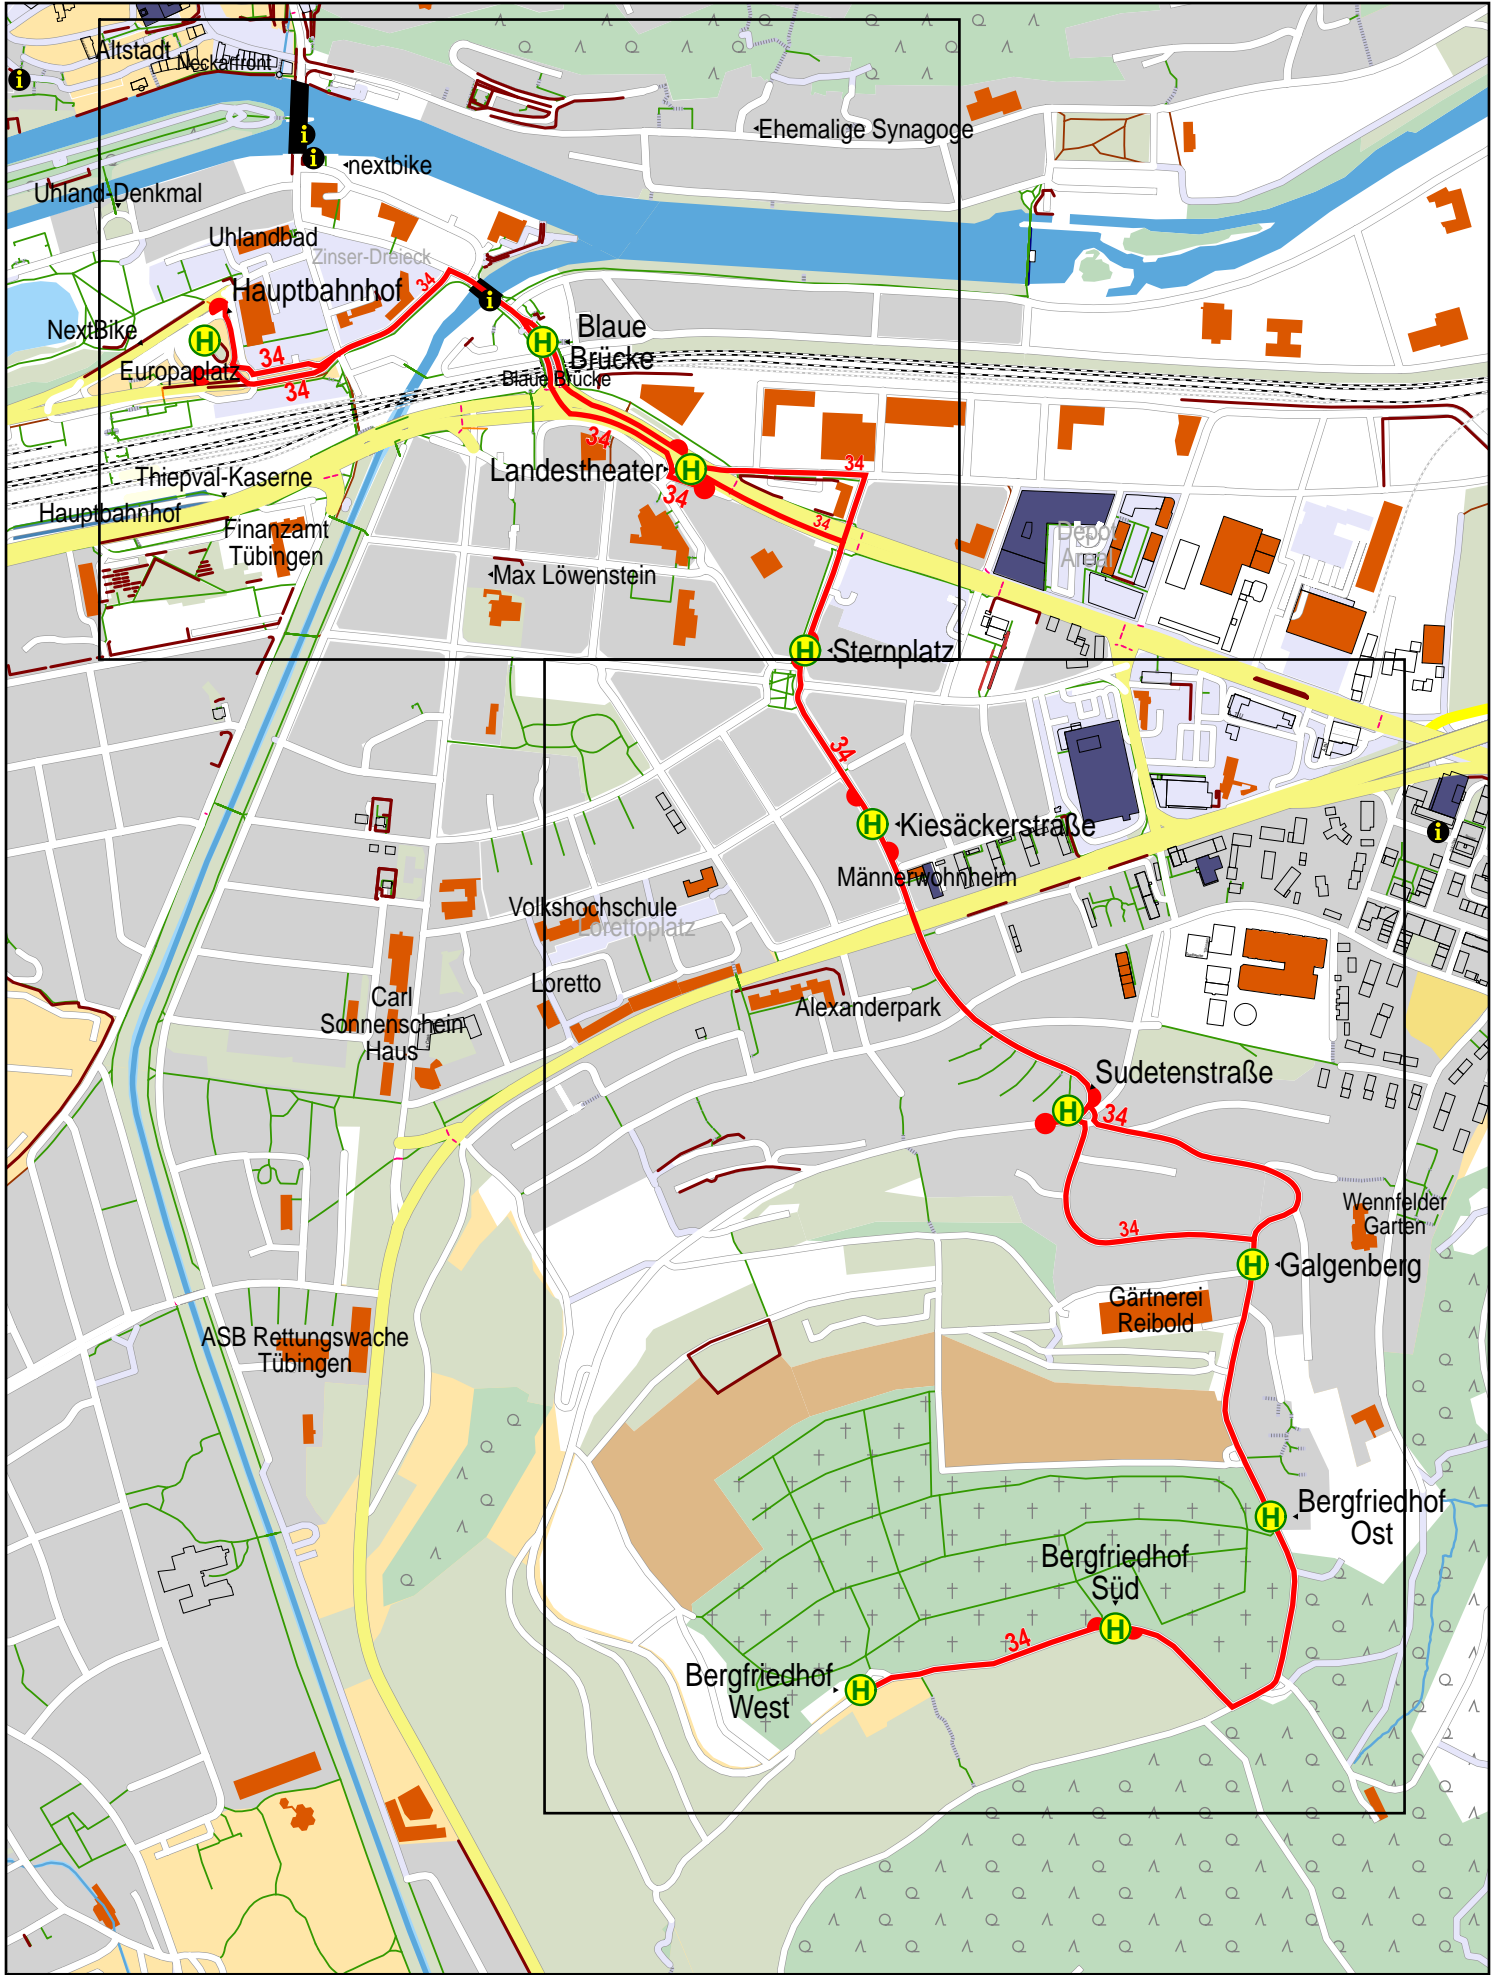

# Linienverlaufsplan - SWT - Linie 34

© OpenStreetMap-Mitwirkende

# Linienverlaufsplan - SWT - Linie 34

125 m      250 m      375 m      500 m

© OpenStreetMap-Mitwirkende