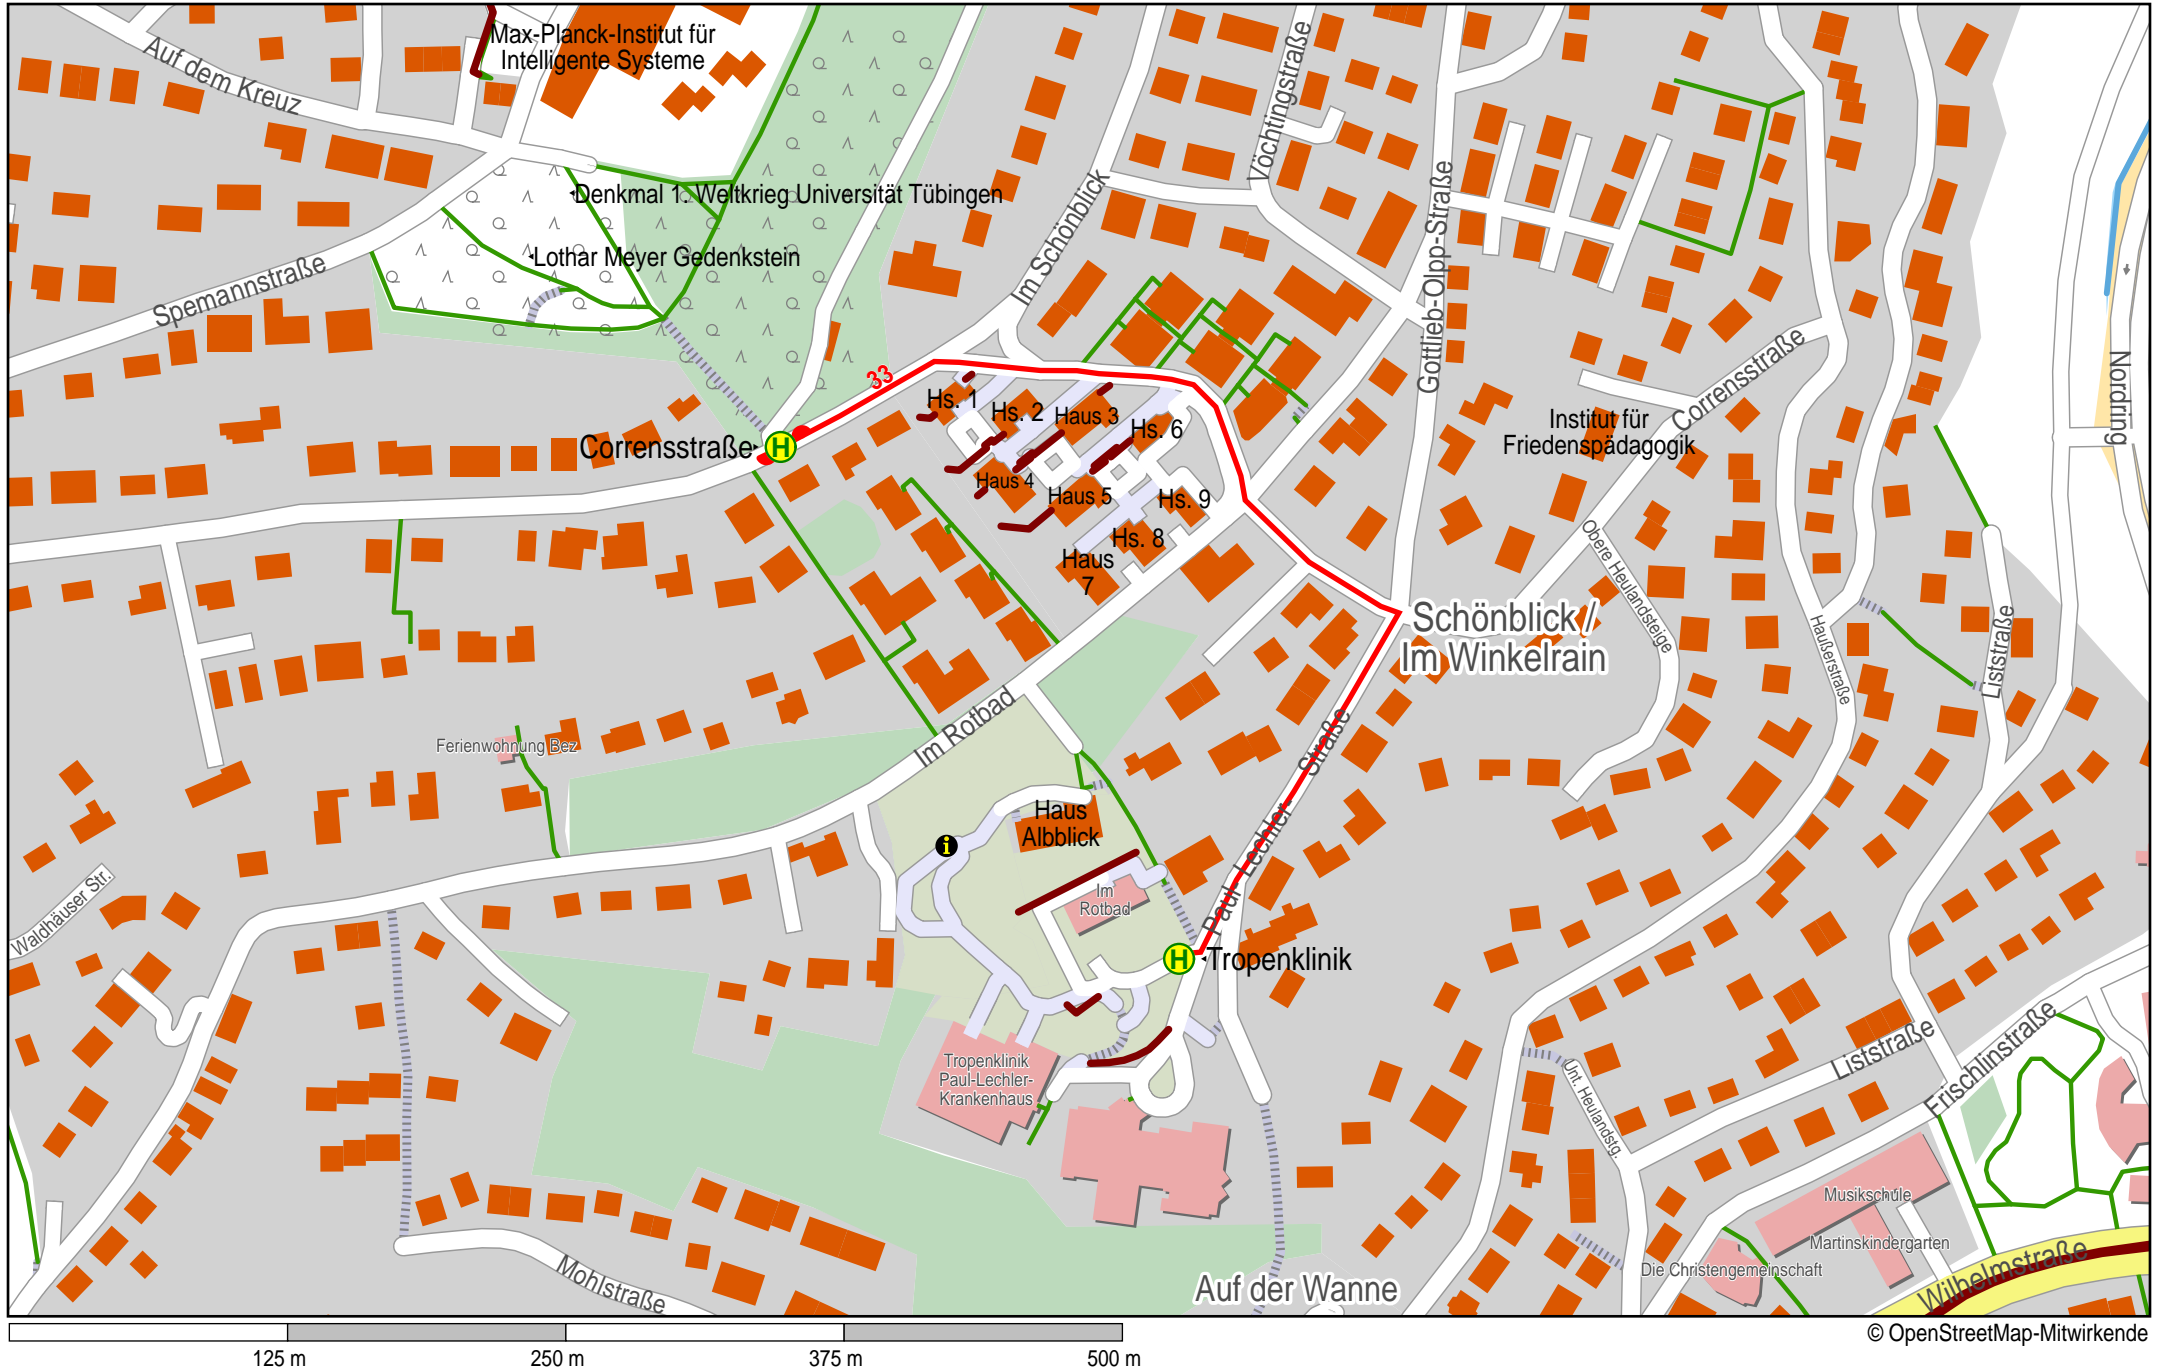

Linienverlaufsplan - SWT - Linie 33

© OpenStreetMap-Mitwirkende

Gültig von 9.12.2018 bis 14.12.2019