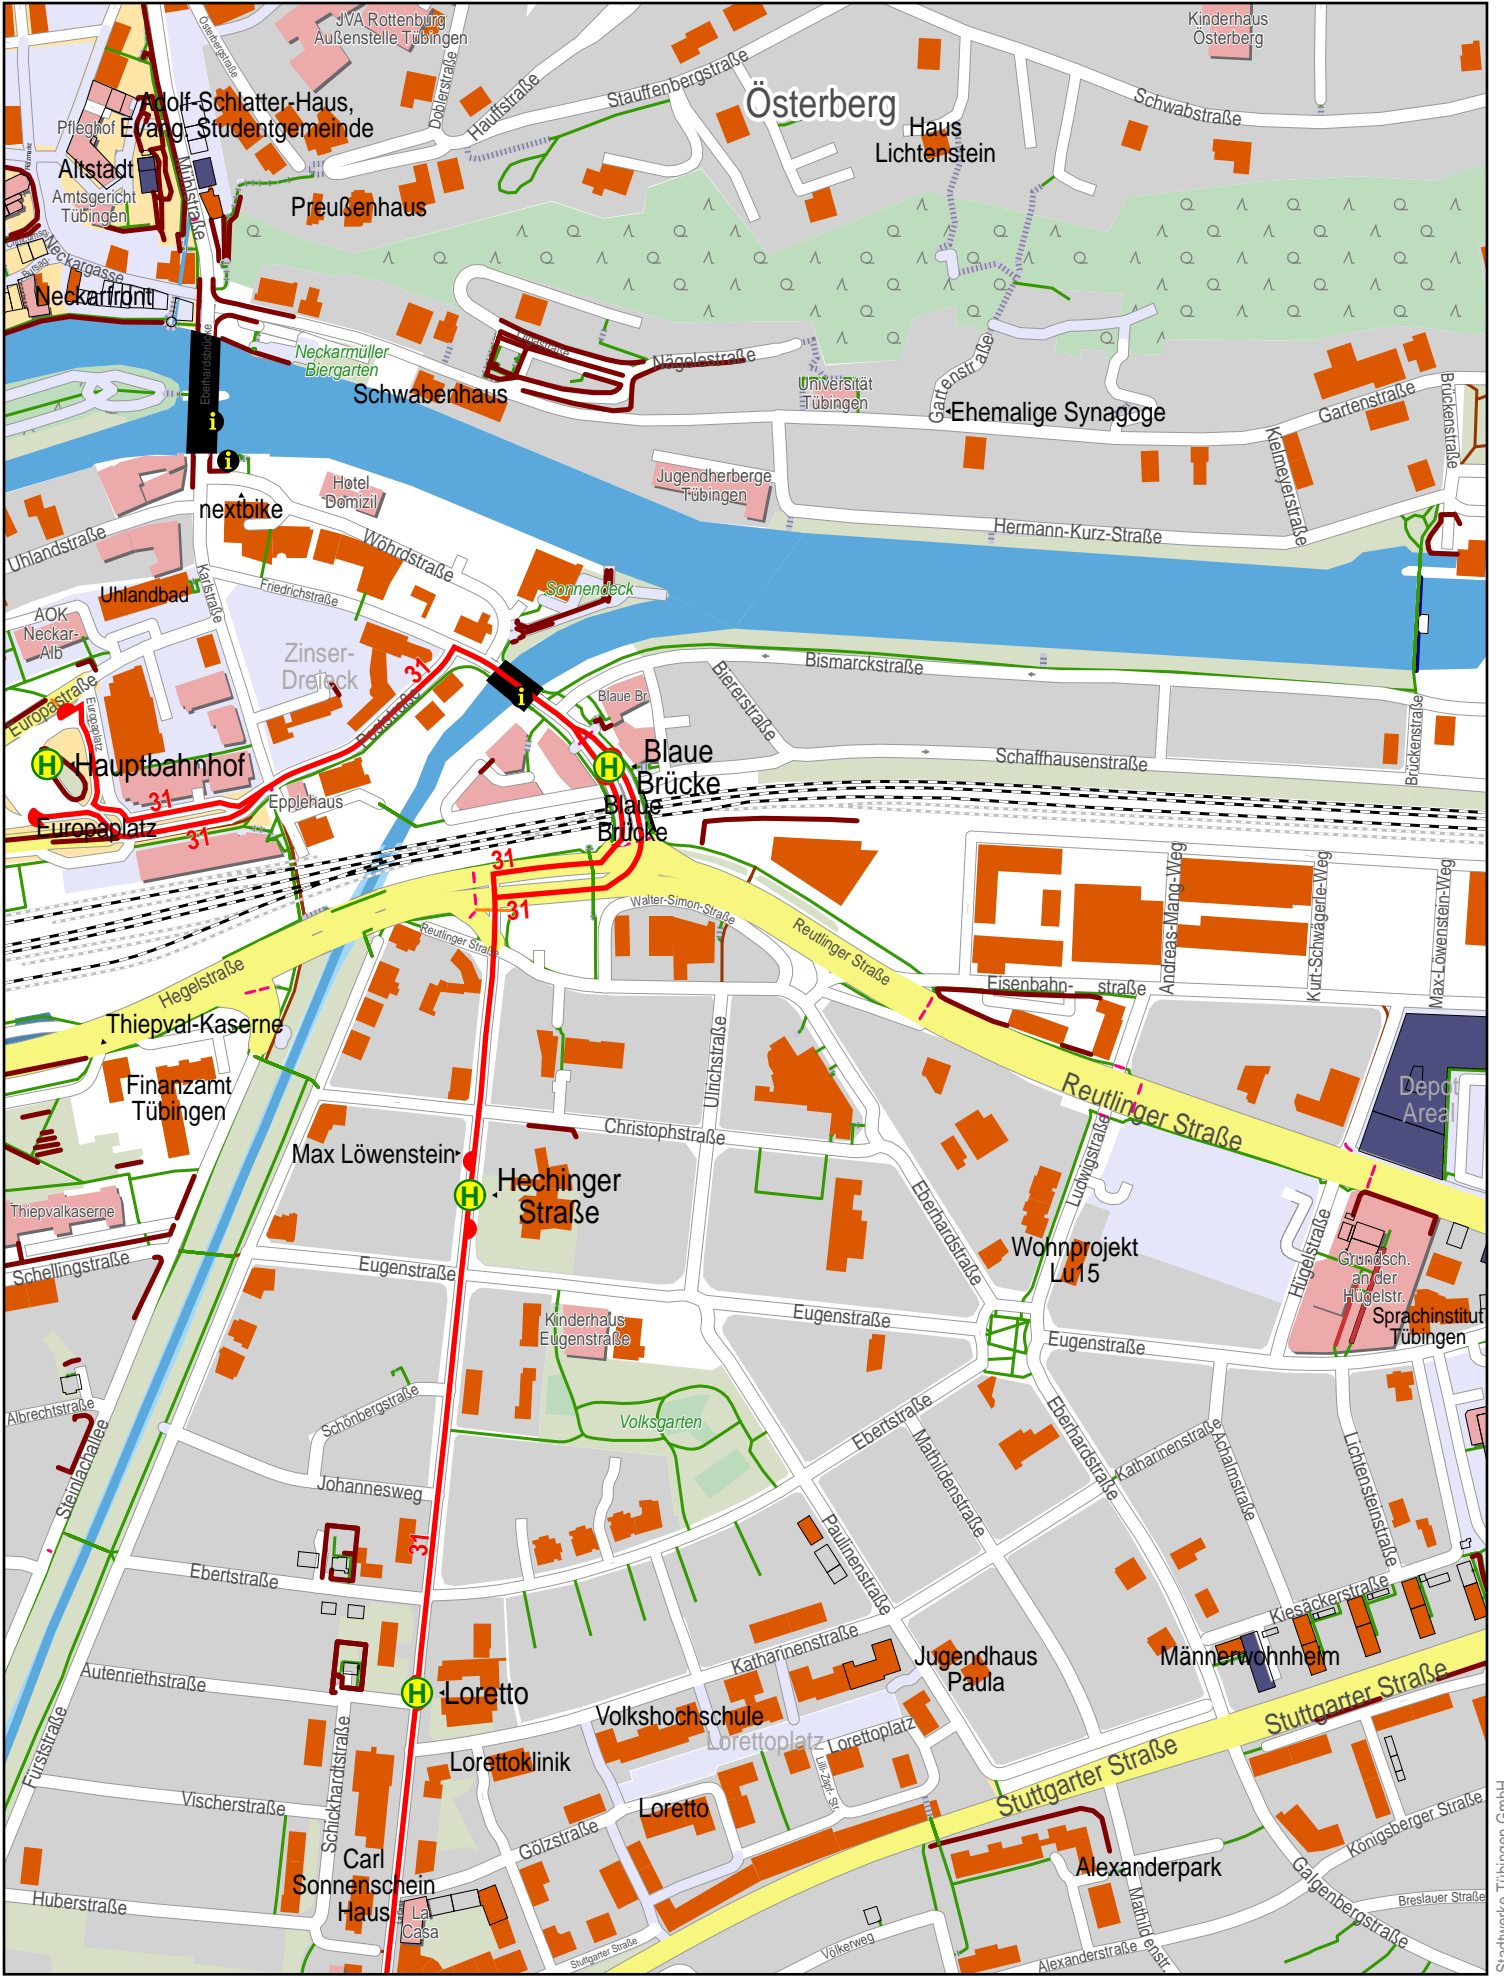

Linienverlaufsplan - SWT - Linie 31

750 m 1.5 km 2.3 km 3 km

© OpenStreetMap-Mitwirkende

Linienverlaufsplan - SWT - Linie 31

125 m 250 m 375 m 500 m

© OpenStreetMap-Mitwirkende

Linienverlaufsplan - SWT - Linie 31

125 m 250 m 375 m 500 m

© OpenStreetMap-Mitwirkende

Linienverlaufsplan - SWT - Linie 31

© OpenStreetMap-Mitwirkende

Linienverlaufsplan - SWT - Linie 31

125 m 250 m 375 m 500 m

© OpenStreetMap-Mitwirkende

Linienverlaufsplan - SWT - Linie 31

© OpenStreetMap-Mitwirkende

Linienverlaufsplan - SWT - Linie 31

125 m 250 m 375 m 500 m

© OpenStreetMap-Mitwirkende

Linienverlaufsplan - SWT - Linie 31

125 m 250 m 375 m 500 m

© OpenStreetMap-Mitwirkende

Linienverlaufsplan - SWT - Linie 31

125 m

250 m

375 m

500 m

© OpenStreetMap-Mitwirkende