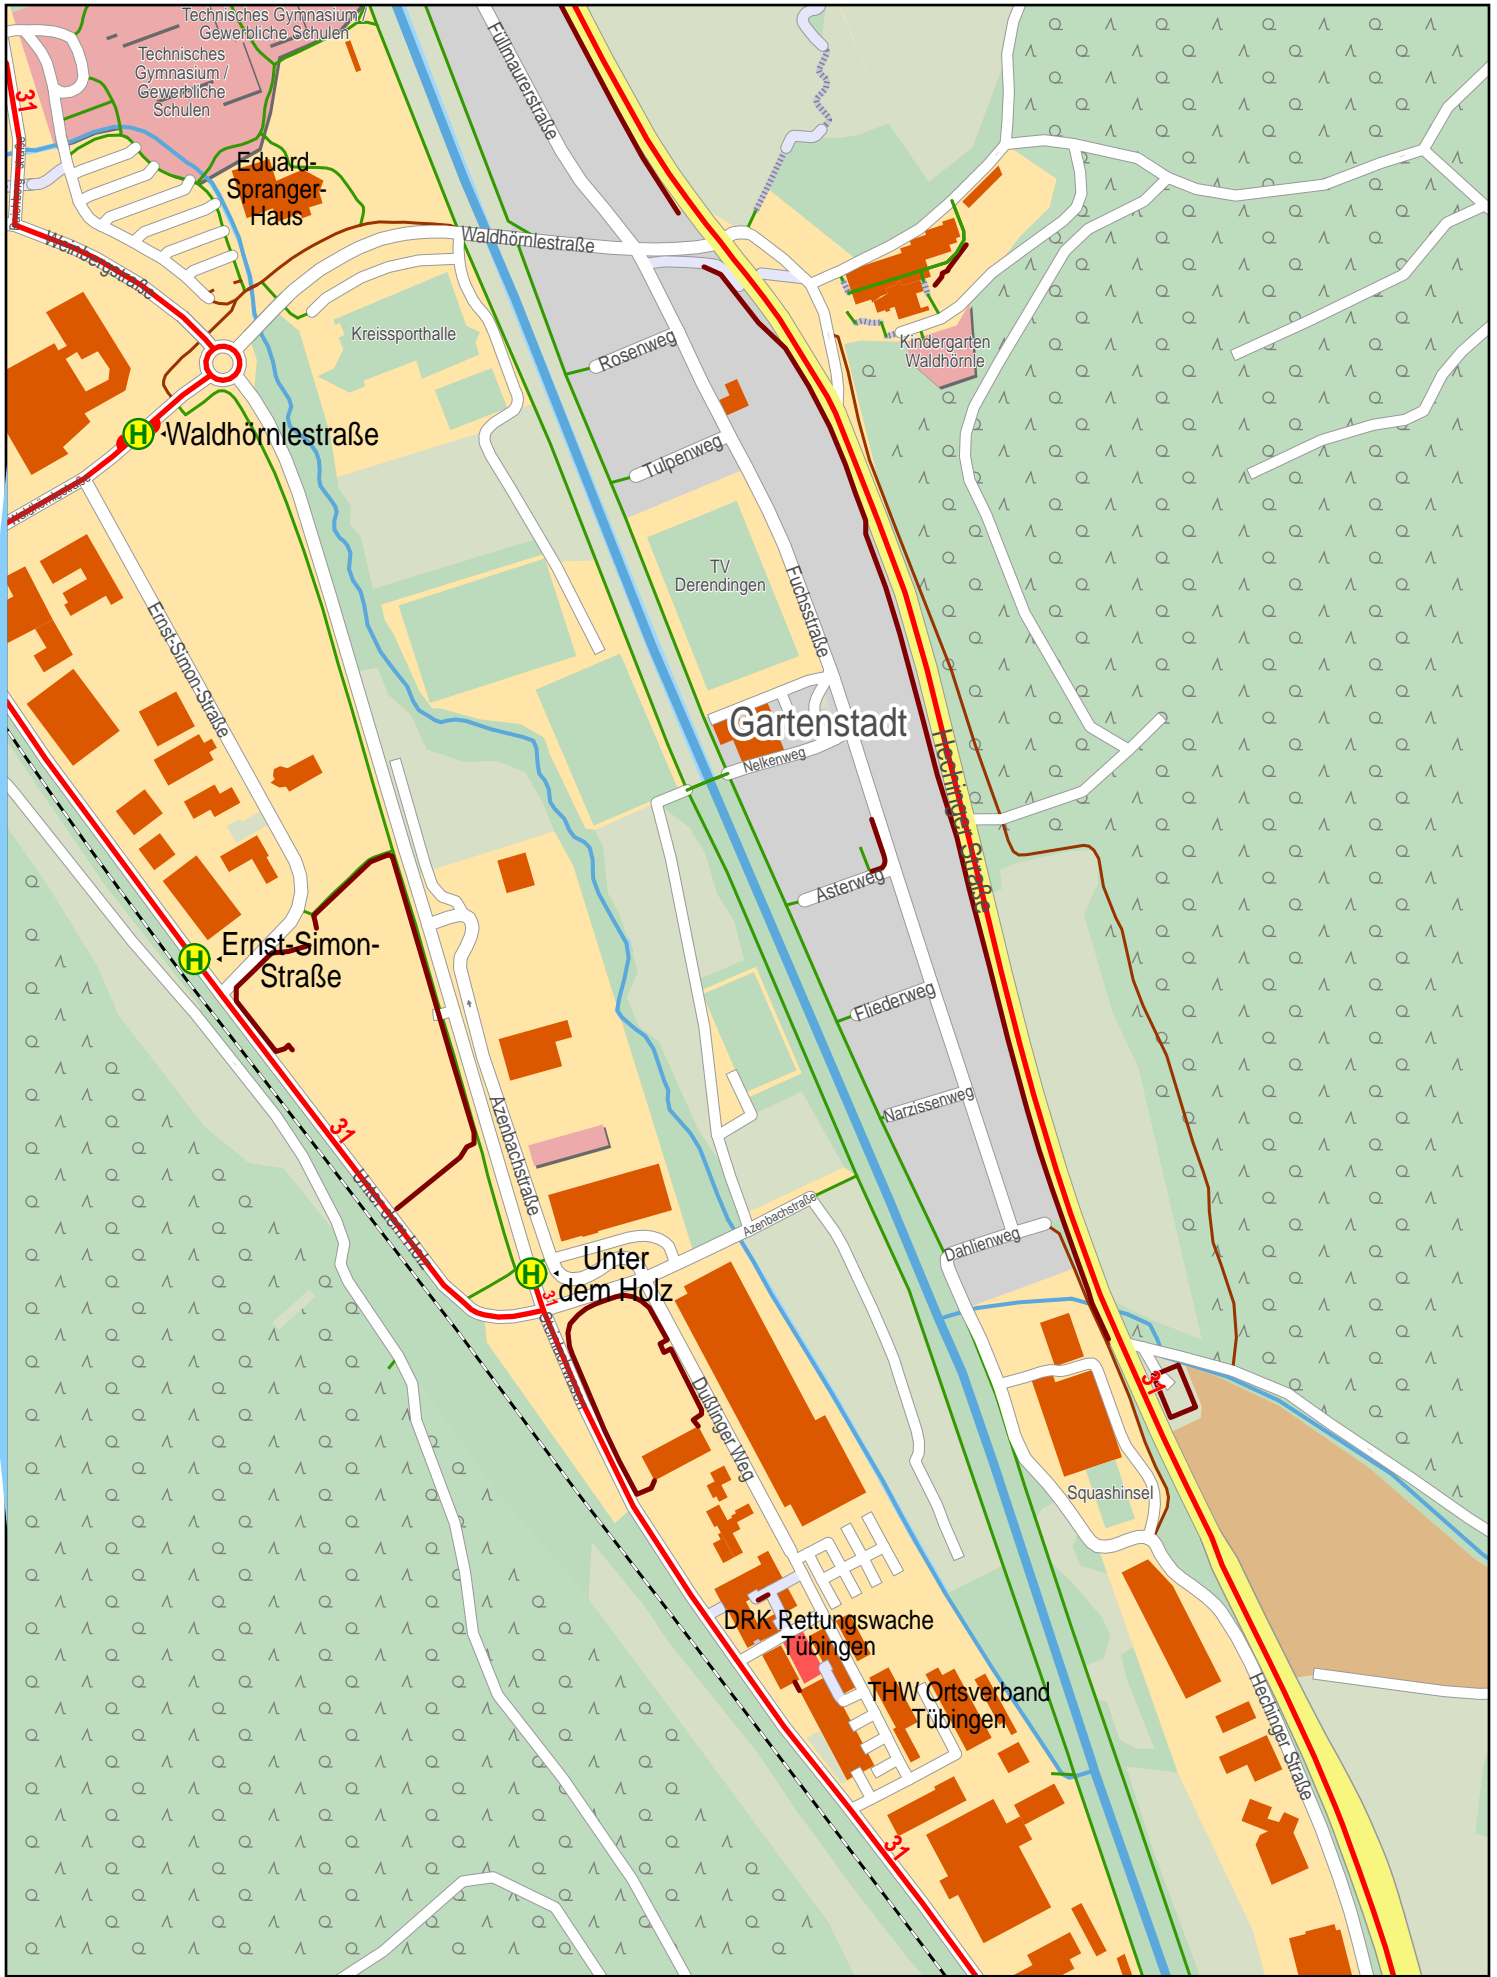

Linienverlaufsplan - SWT - Linie 31

750 m 1.5 km 2.3 km 3 km

© OpenStreetMap-Mitwirkende

Linienverlaufsplan - SWT - Linie 31

125 m 250 m 375 m 500 m

© OpenStreetMap-Mitwirkende

Linienverlaufsplan - SWT - Linie 31

125 m 250 m 375 m 500 m

© OpenStreetMap-Mitwirkende

Linienverlaufsplan - SWT - Linie 31

© OpenStreetMap-Mitwirkende

Linienverlaufsplan - SWT - Linie 31

125 m 250 m 375 m 500 m

© OpenStreetMap-Mitwirkende

Linienverlaufsplan - SWT - Linie 31

© OpenStreetMap-Mitwirkende

Linienverlaufsplan - SWT - Linie 31

125 m 250 m 375 m 500 m

© OpenStreetMap-Mitwirkende

Linienverlaufsplan - SWT - Linie 31

125 m 250 m 375 m 500 m

© OpenStreetMap-Mitwirkende

Linienverlaufsplan - SWT - Linie 31

125 m

250 m

375 m

500 m

© OpenStreetMap-Mitwirkende