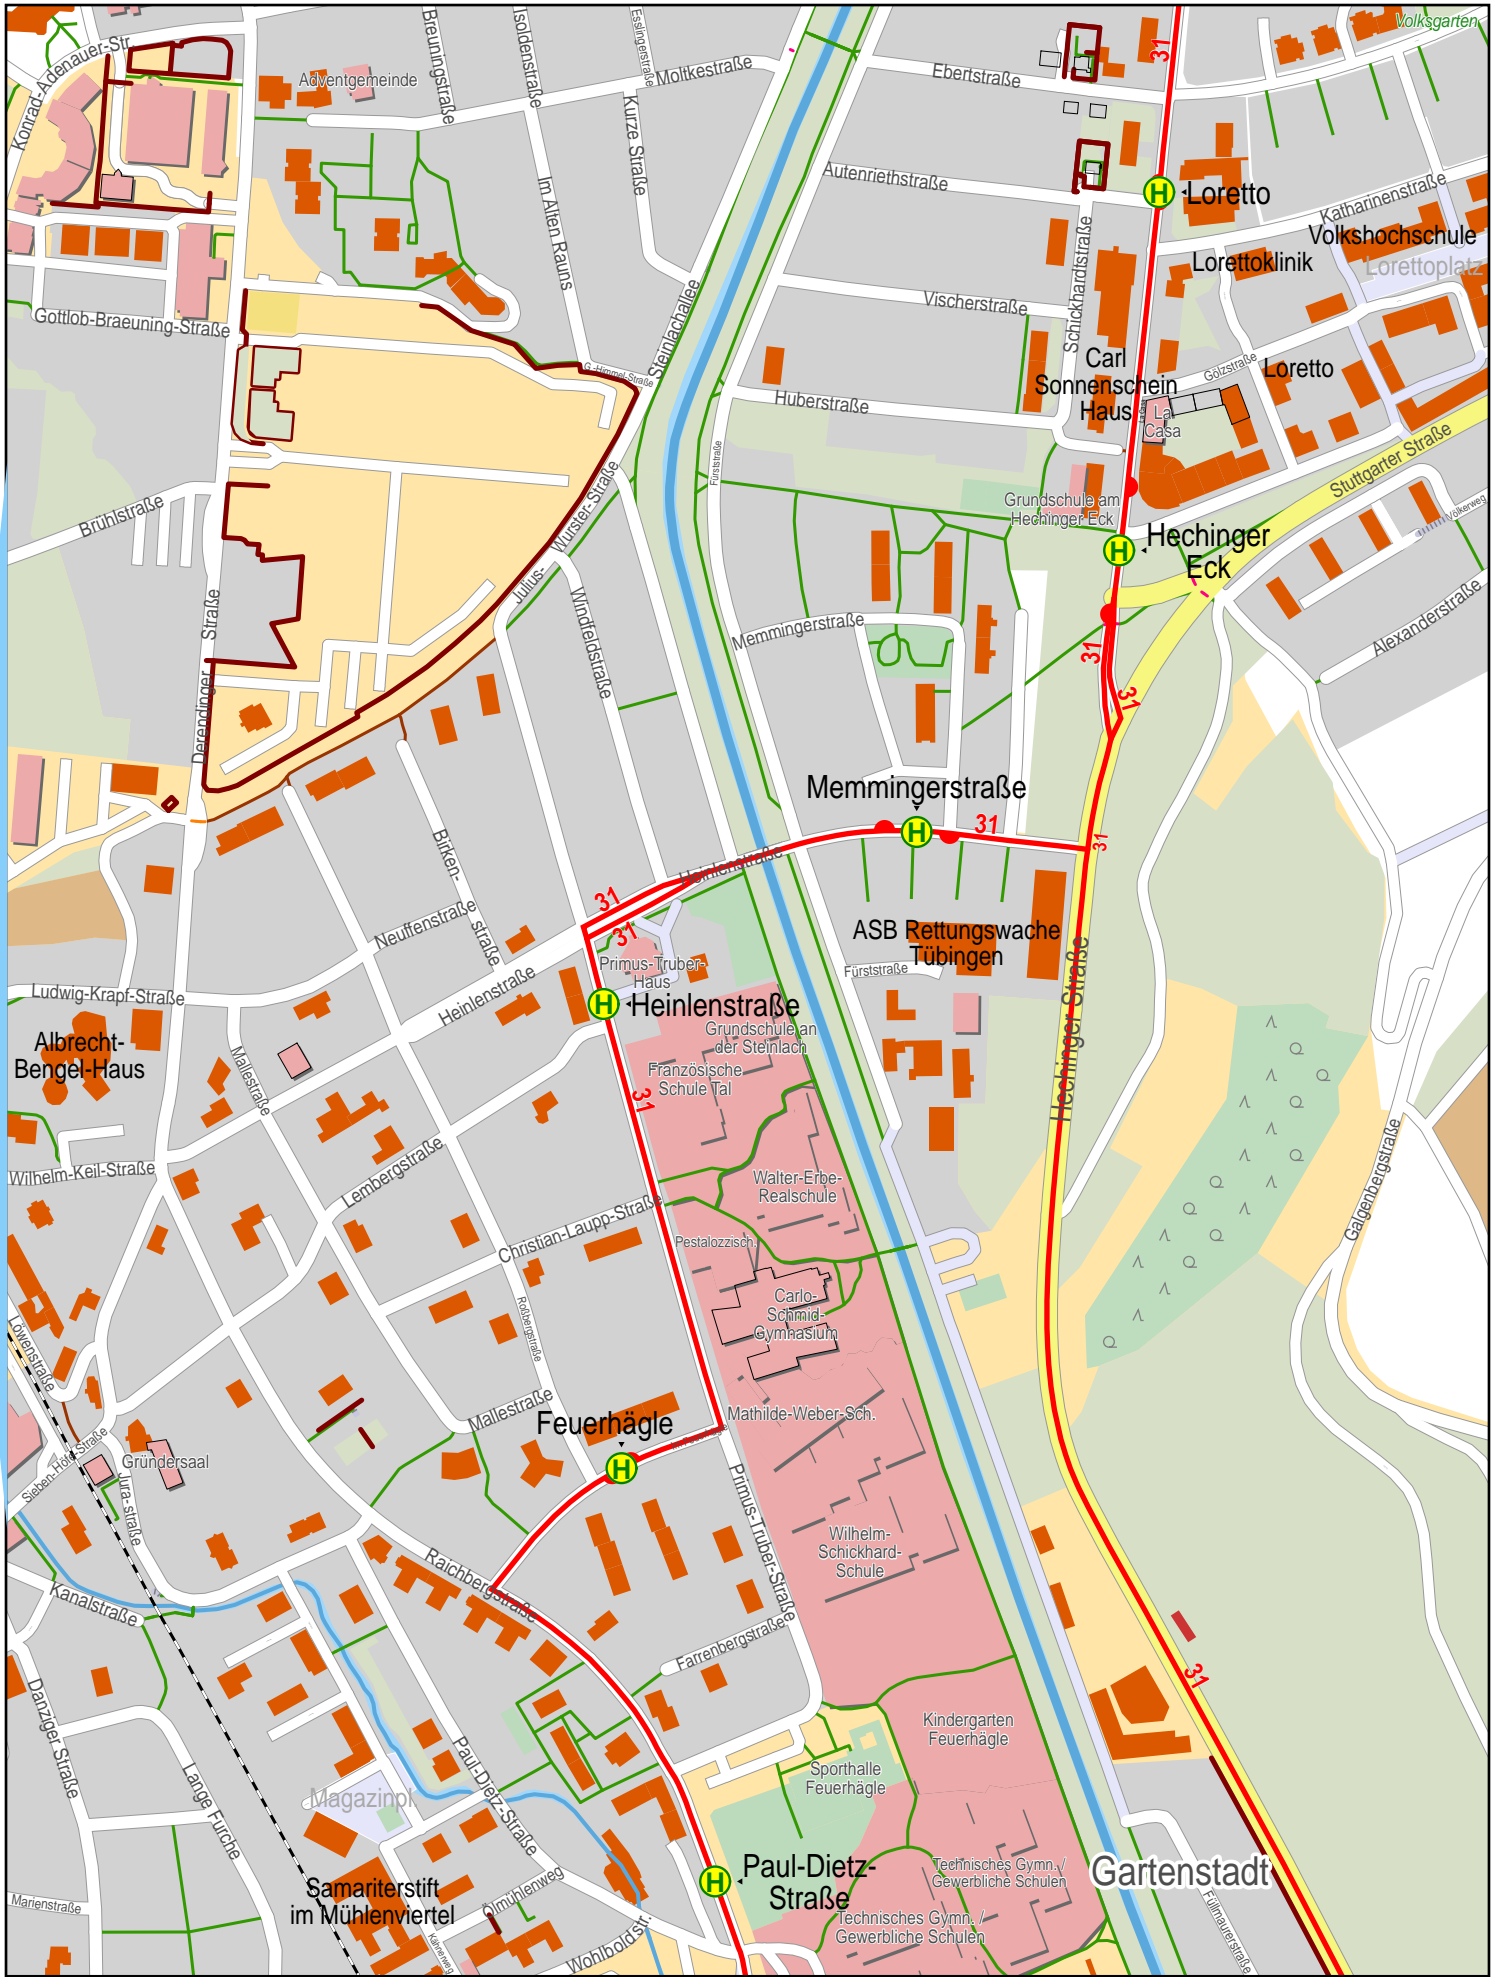

Linienverlaufsplan - SWT - Linie 31

750 m 1.5 km 2.3 km 3 km

© OpenStreetMap-Mitwirkende

Linienverlaufsplan - SWT - Linie 31

125 m 250 m 375 m 500 m

© OpenStreetMap-Mitwirkende

Linienverlaufsplan - SWT - Linie 31

125 m 250 m 375 m 500 m

© OpenStreetMap-Mitwirkende

Linienverlaufsplan - SWT - Linie 31

© OpenStreetMap-Mitwirkende

Linienverlaufsplan - SWT - Linie 31

125 m 250 m 375 m 500 m

© OpenStreetMap-Mitwirkende

Linienverlaufsplan - SWT - Linie 31

© OpenStreetMap-Mitwirkende

Linienverlaufsplan - SWT - Linie 31

125 m 250 m 375 m 500 m

© OpenStreetMap-Mitwirkende

Linienverlaufsplan - SWT - Linie 31

125 m 250 m 375 m 500 m

© OpenStreetMap-Mitwirkende

Linienverlaufsplan - SWT - Linie 31

125 m

250 m

375 m

500 m

© OpenStreetMap-Mitwirkende