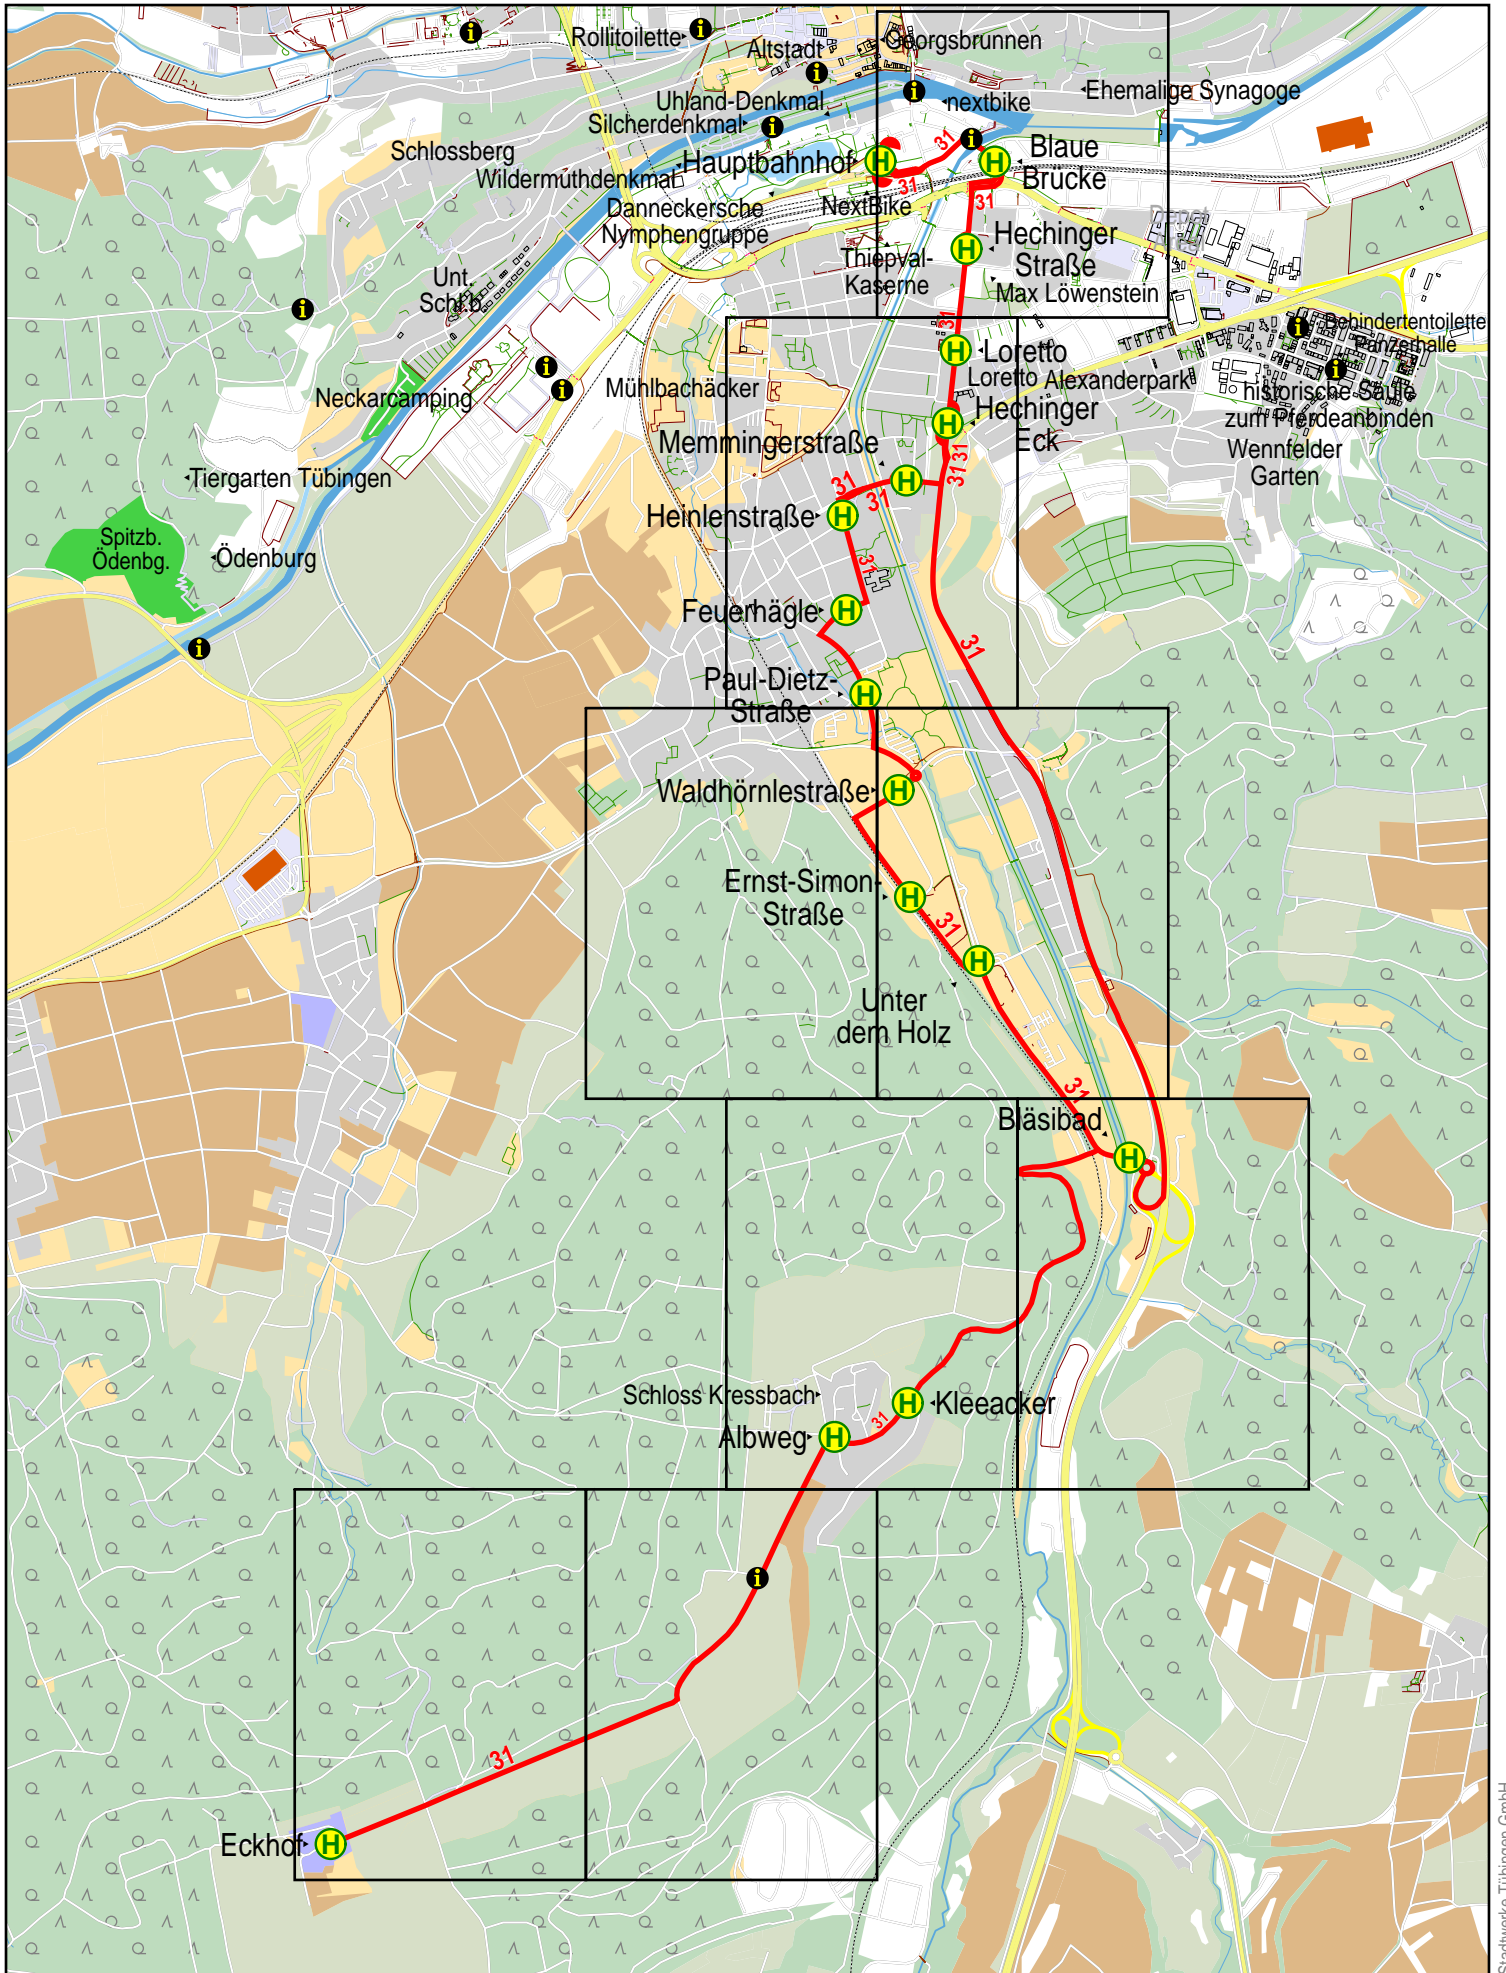

Linienverlaufsplan - SWT - Linie 31

750 m 1.5 km 2.3 km 3 km

© OpenStreetMap-Mitwirkende

Linienverlaufsplan - SWT - Linie 31

125 m 250 m 375 m 500 m

© OpenStreetMap-Mitwirkende

Linienverlaufsplan - SWT - Linie 31

125 m 250 m 375 m 500 m

© OpenStreetMap-Mitwirkende

Linienverlaufsplan - SWT - Linie 31

© OpenStreetMap-Mitwirkende

Linienverlaufsplan - SWT - Linie 31

125 m 250 m 375 m 500 m

© OpenStreetMap-Mitwirkende

Linienverlaufsplan - SWT - Linie 31

© OpenStreetMap-Mitwirkende

Linienverlaufsplan - SWT - Linie 31

125 m 250 m 375 m 500 m

© OpenStreetMap-Mitwirkende

Linienverlaufsplan - SWT - Linie 31

125 m 250 m 375 m 500 m

© OpenStreetMap-Mitwirkende

Linienverlaufsplan - SWT - Linie 31

125 m

250 m

375 m

500 m

© OpenStreetMap-Mitwirkende