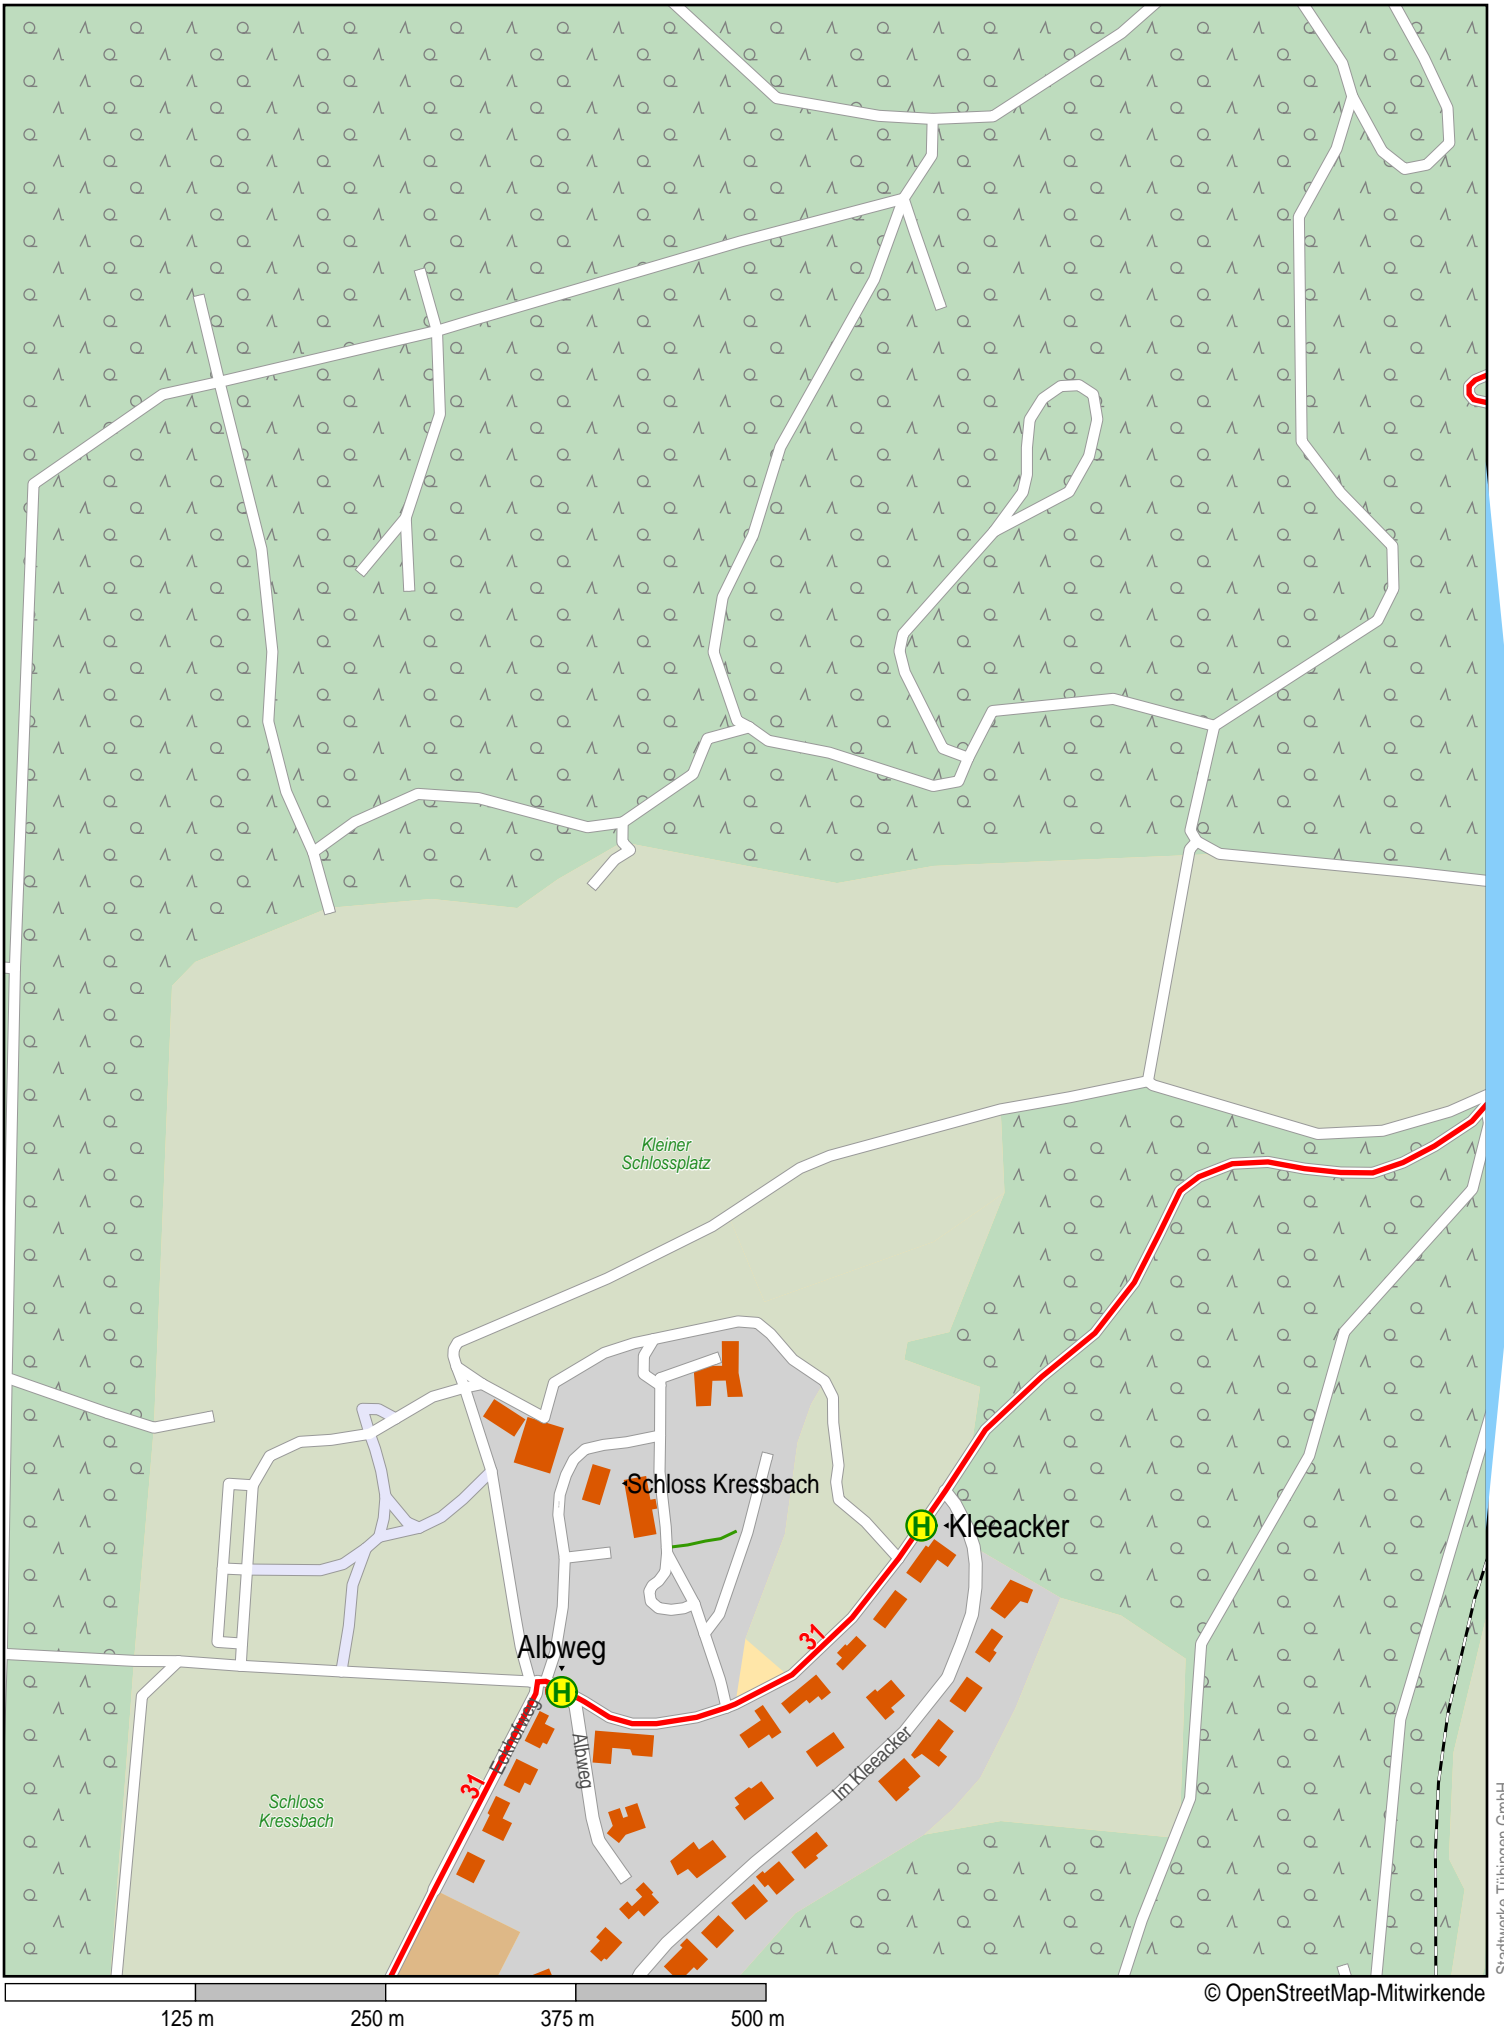

Linienverlaufsplan - SWT - Linie 31

750 m 1.5 km 2.3 km 3 km

© OpenStreetMap-Mitwirkende

Linienverlaufsplan - SWT - Linie 31

125 m 250 m 375 m 500 m

© OpenStreetMap-Mitwirkende

Linienverlaufsplan - SWT - Linie 31

125 m 250 m 375 m 500 m

© OpenStreetMap-Mitwirkende

Linienverlaufsplan - SWT - Linie 31

© OpenStreetMap-Mitwirkende

Linienverlaufsplan - SWT - Linie 31

125 m 250 m 375 m 500 m

© OpenStreetMap-Mitwirkende

Linienverlaufsplan - SWT - Linie 31

© OpenStreetMap-Mitwirkende

Linienverlaufsplan - SWT - Linie 31

125 m 250 m 375 m 500 m

© OpenStreetMap-Mitwirkende

Linienverlaufsplan - SWT - Linie 31

125 m 250 m 375 m 500 m

© OpenStreetMap-Mitwirkende

Linienverlaufsplan - SWT - Linie 31

125 m

250 m

375 m

500 m

© OpenStreetMap-Mitwirkende