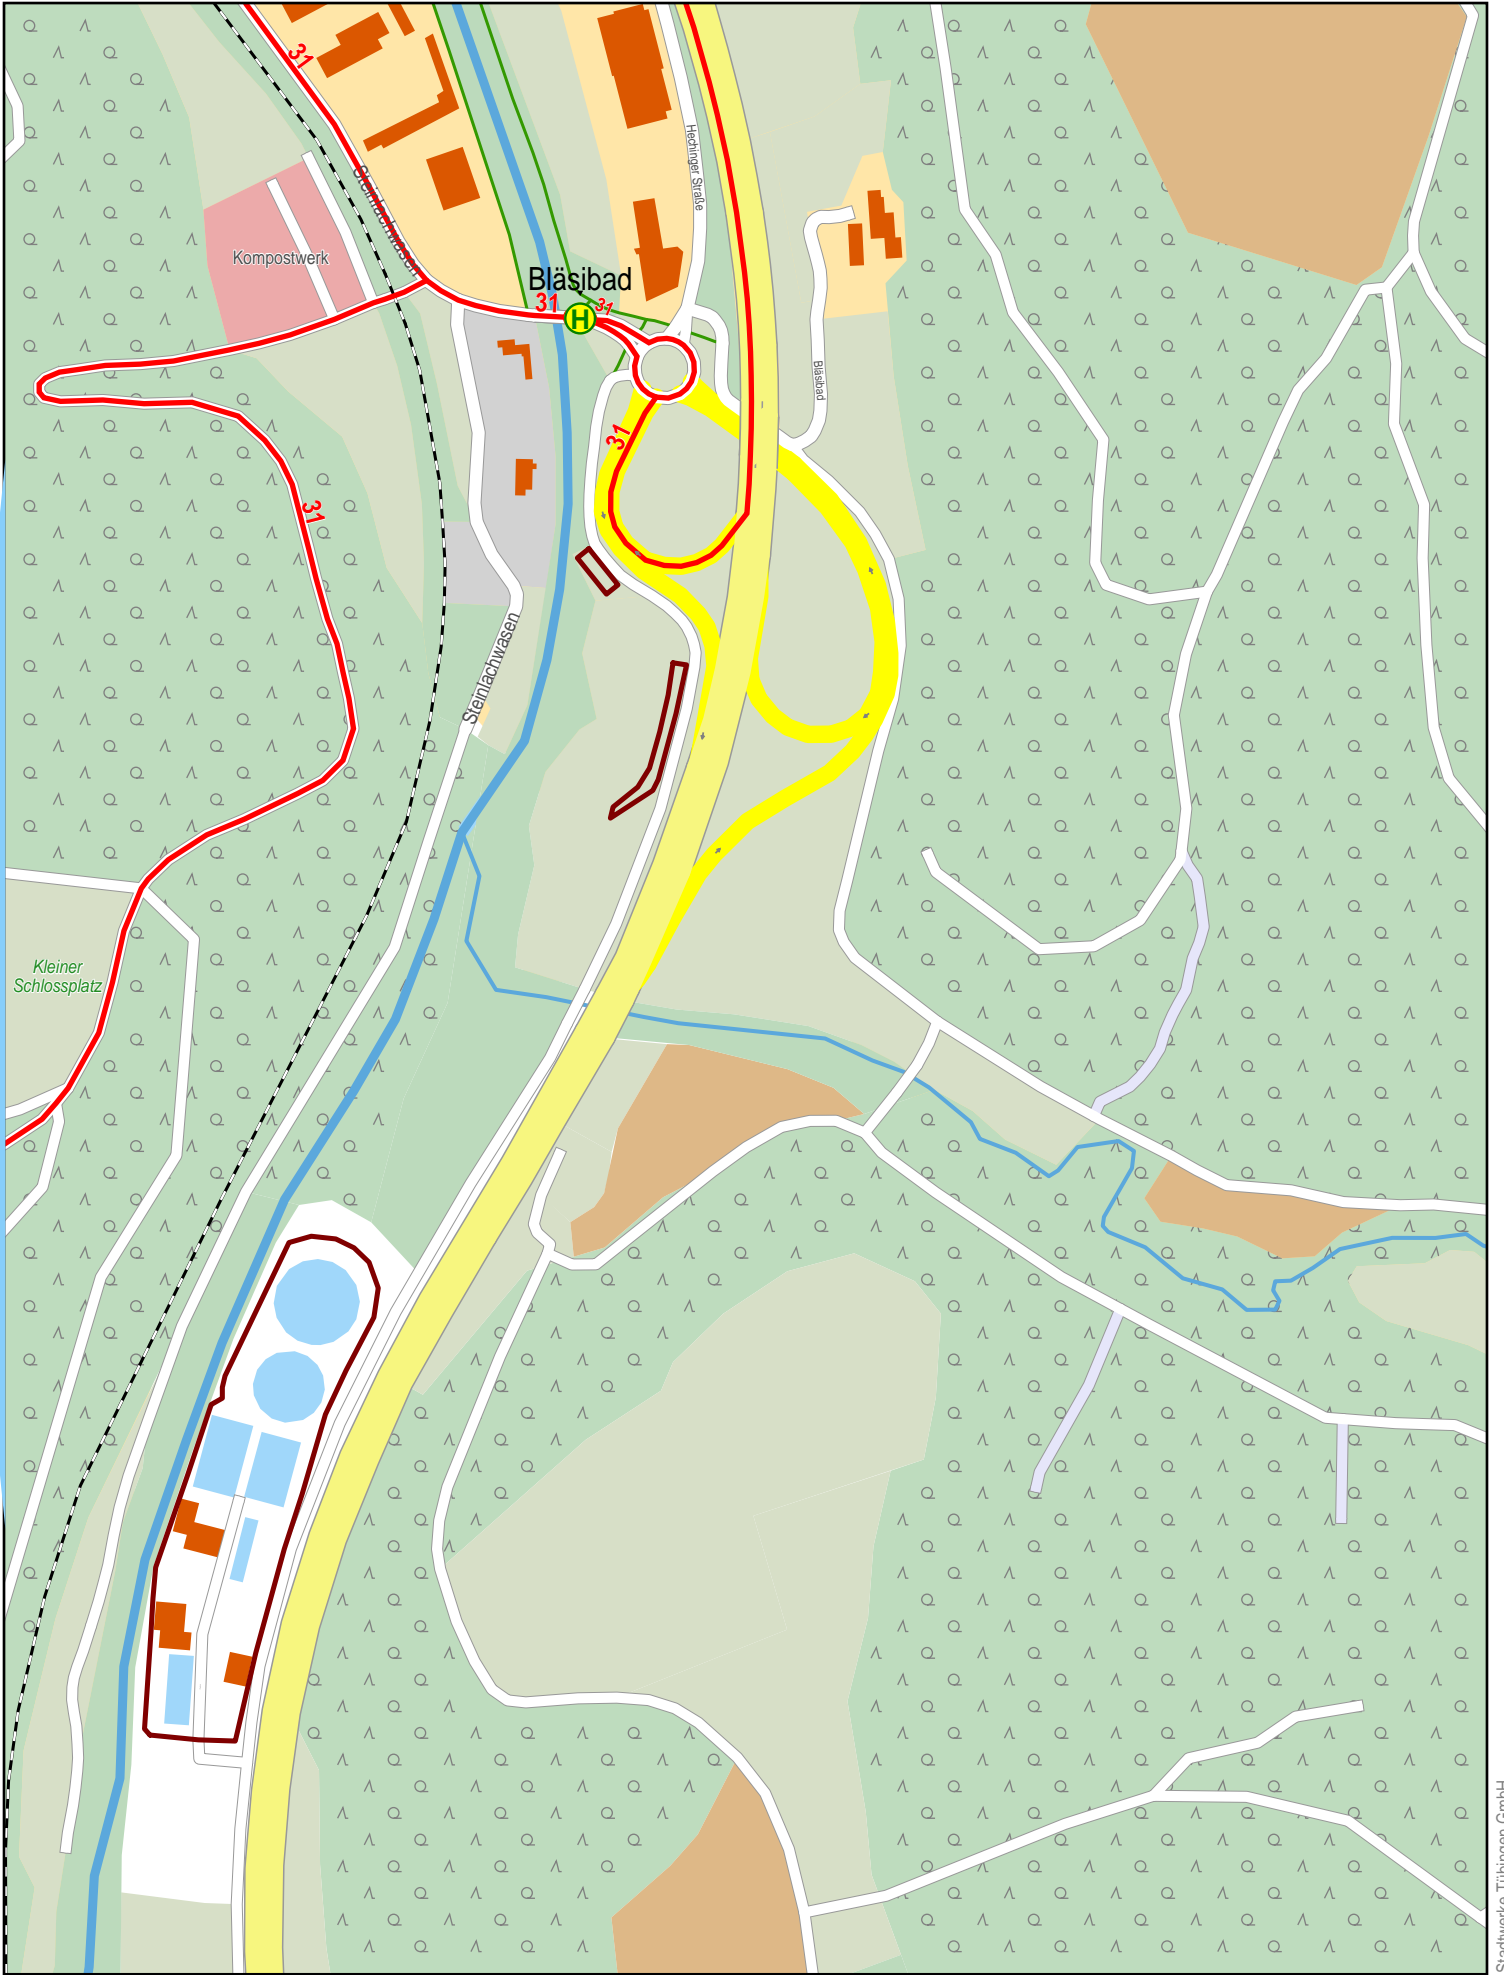

Linienverlaufsplan - SWT - Linie 31

750 m 1.5 km 2.3 km 3 km

© OpenStreetMap-Mitwirkende

Linienverlaufsplan - SWT - Linie 31

125 m 250 m 375 m 500 m

© OpenStreetMap-Mitwirkende

Linienverlaufsplan - SWT - Linie 31

125 m 250 m 375 m 500 m

© OpenStreetMap-Mitwirkende

Linienverlaufsplan - SWT - Linie 31

© OpenStreetMap-Mitwirkende

Linienverlaufsplan - SWT - Linie 31

125 m 250 m 375 m 500 m

© OpenStreetMap-Mitwirkende

Linienverlaufsplan - SWT - Linie 31

© OpenStreetMap-Mitwirkende

Linienverlaufsplan - SWT - Linie 31

125 m 250 m 375 m 500 m

© OpenStreetMap-Mitwirkende

Linienverlaufsplan - SWT - Linie 31

125 m 250 m 375 m 500 m

© OpenStreetMap-Mitwirkende

Linienverlaufsplan - SWT - Linie 31

125 m

250 m

375 m

500 m

© OpenStreetMap-Mitwirkende