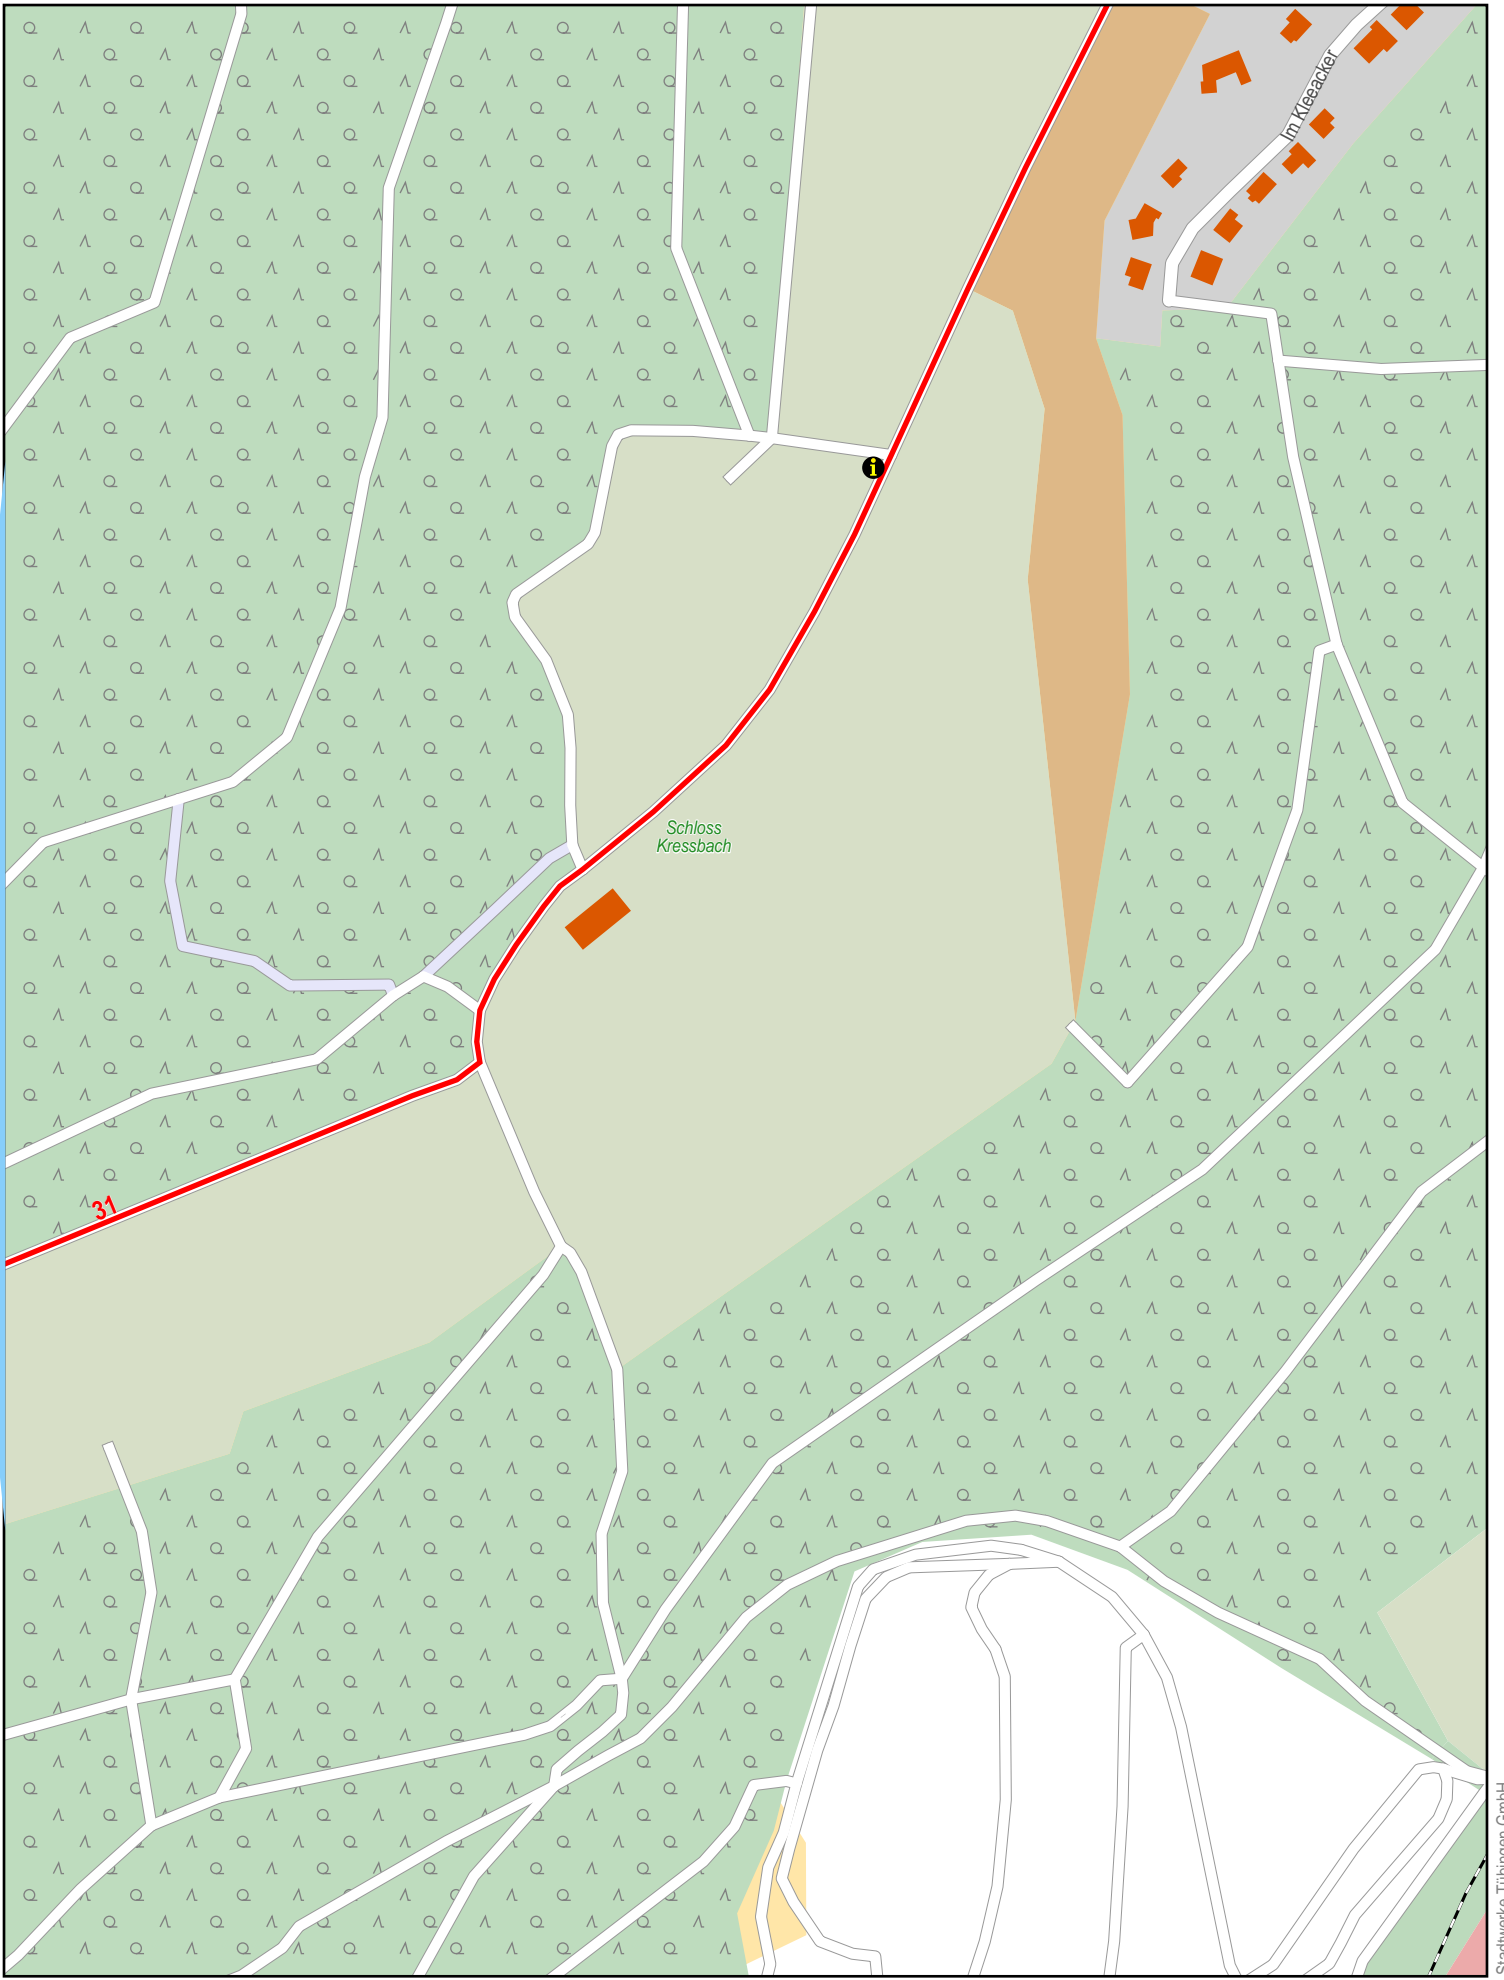

Linienverlaufsplan - SWT - Linie 31

750 m 1.5 km 2.3 km 3 km

© OpenStreetMap-Mitwirkende

Linienverlaufsplan - SWT - Linie 31

125 m 250 m 375 m 500 m

© OpenStreetMap-Mitwirkende

Linienverlaufsplan - SWT - Linie 31

125 m 250 m 375 m 500 m

© OpenStreetMap-Mitwirkende

Linienverlaufsplan - SWT - Linie 31

© OpenStreetMap-Mitwirkende

Linienverlaufsplan - SWT - Linie 31

125 m 250 m 375 m 500 m

© OpenStreetMap-Mitwirkende

Linienverlaufsplan - SWT - Linie 31

© OpenStreetMap-Mitwirkende

Linienverlaufsplan - SWT - Linie 31

125 m 250 m 375 m 500 m

© OpenStreetMap-Mitwirkende

Linienverlaufsplan - SWT - Linie 31

125 m 250 m 375 m 500 m

© OpenStreetMap-Mitwirkende

Linienverlaufsplan - SWT - Linie 31

125 m

250 m

375 m

500 m

© OpenStreetMap-Mitwirkende