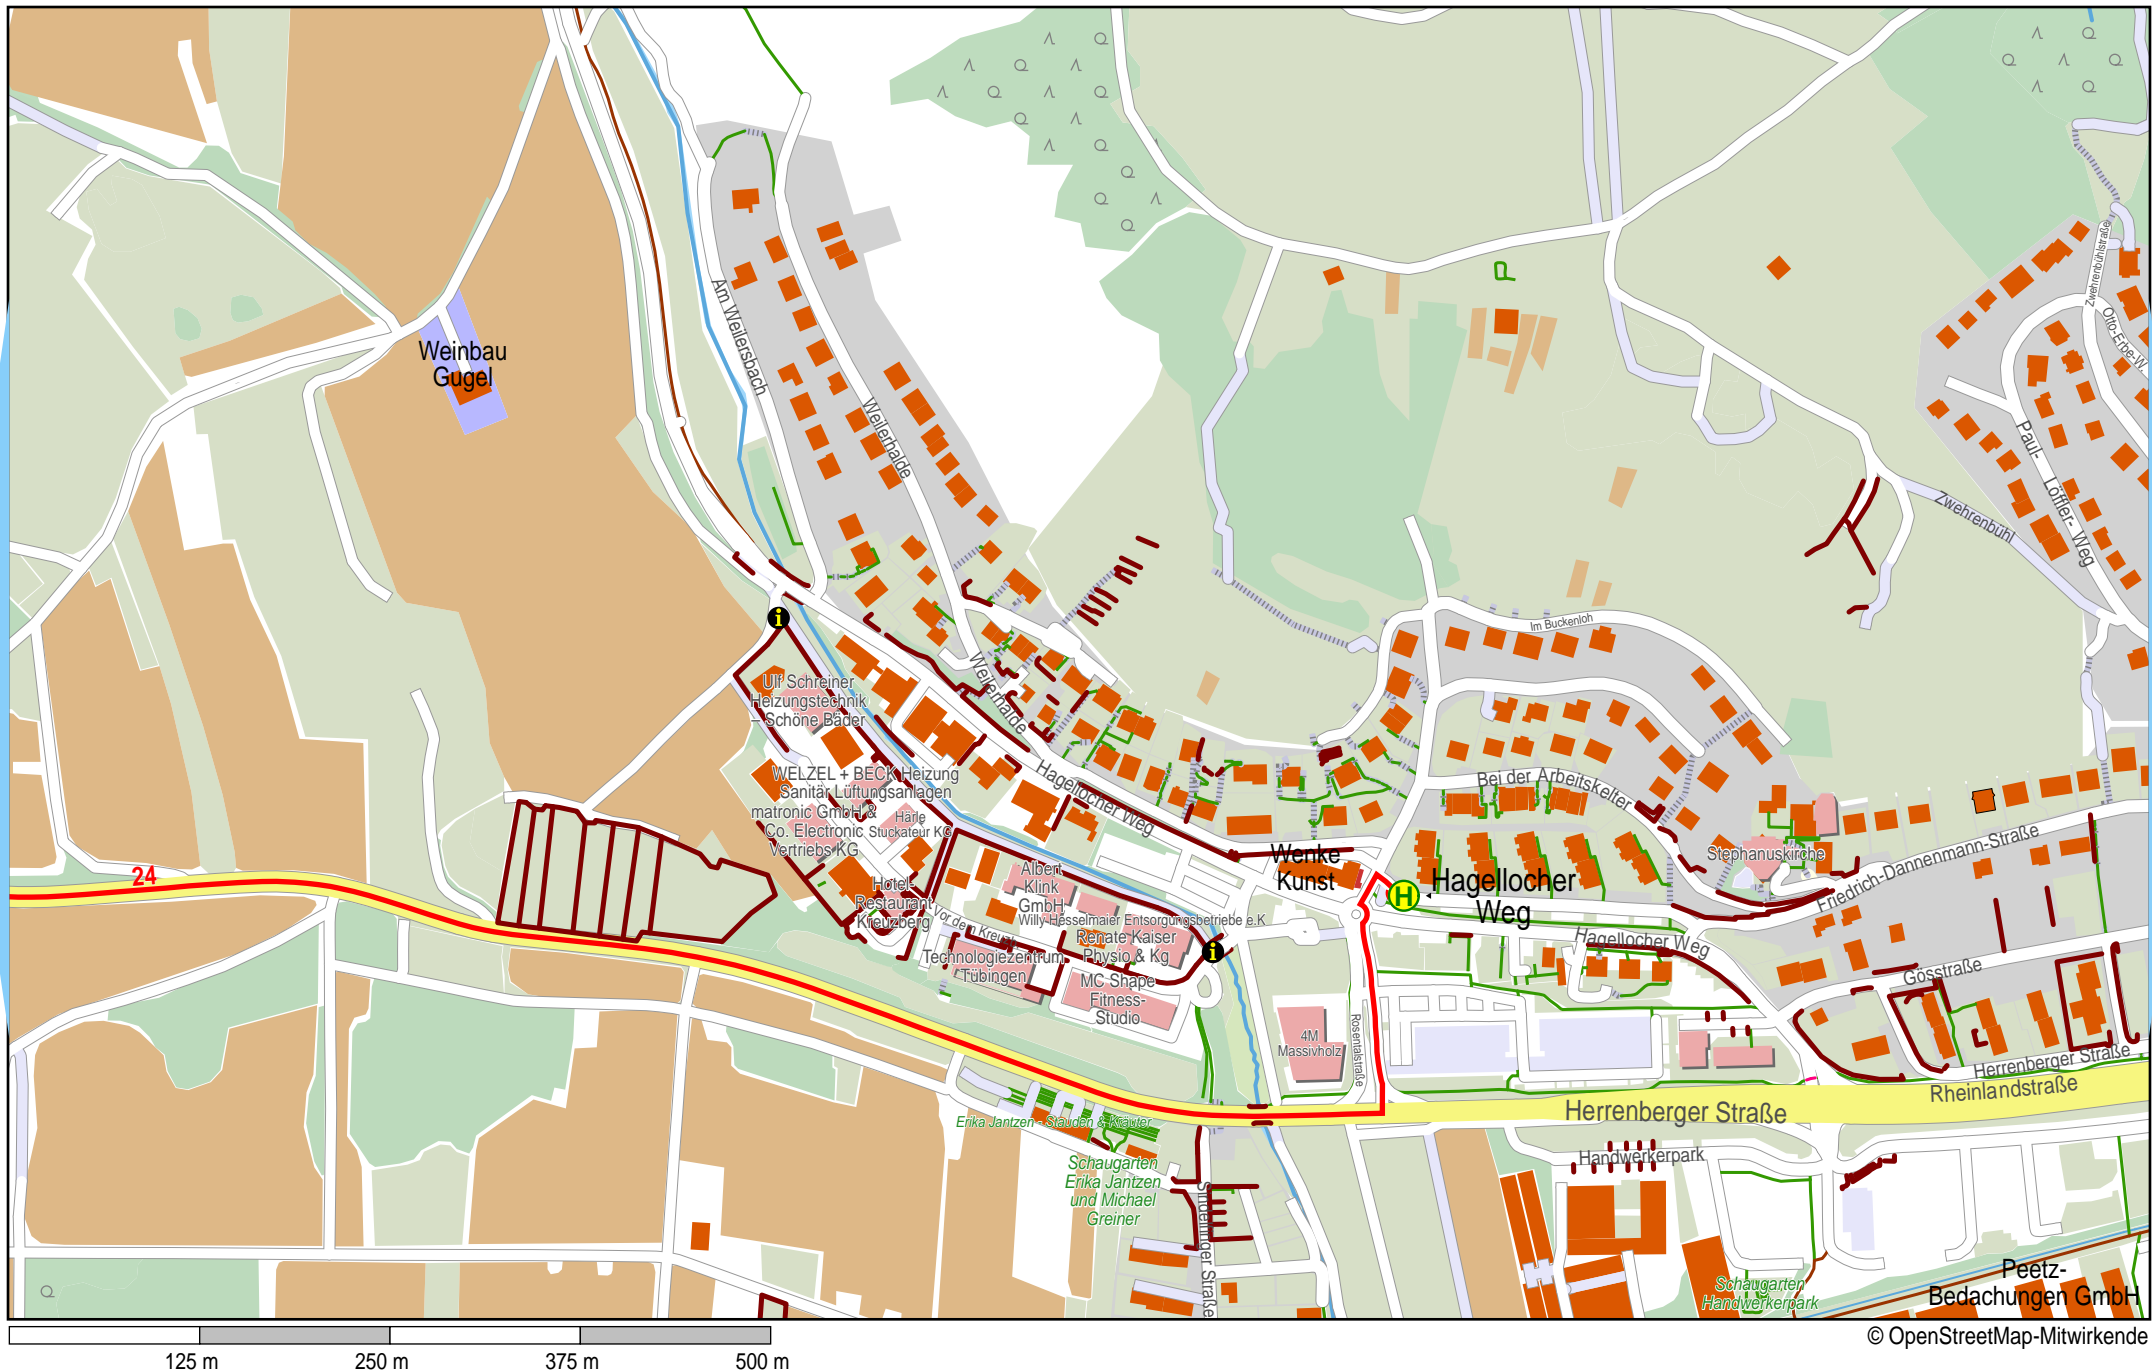

Linienverlaufsplan - SWT - Linie 24

Linienverlaufsplan - SWT - Linie 24

125 m 250 m 375 m 500 m

© OpenStreetMap-Mitwirkende

Gültig von 9.12.2018 bis 14.12.2019

Linienverlaufsplan - SWT - Linie 24

125 m 250 m 375 m 500 m

© OpenStreetMap-Mitwirkende

Linienverlaufsplan - SWT - Linie 24

Linienverlaufsplan - SWT - Linie 24

© OpenStreetMap-Mitwirkende