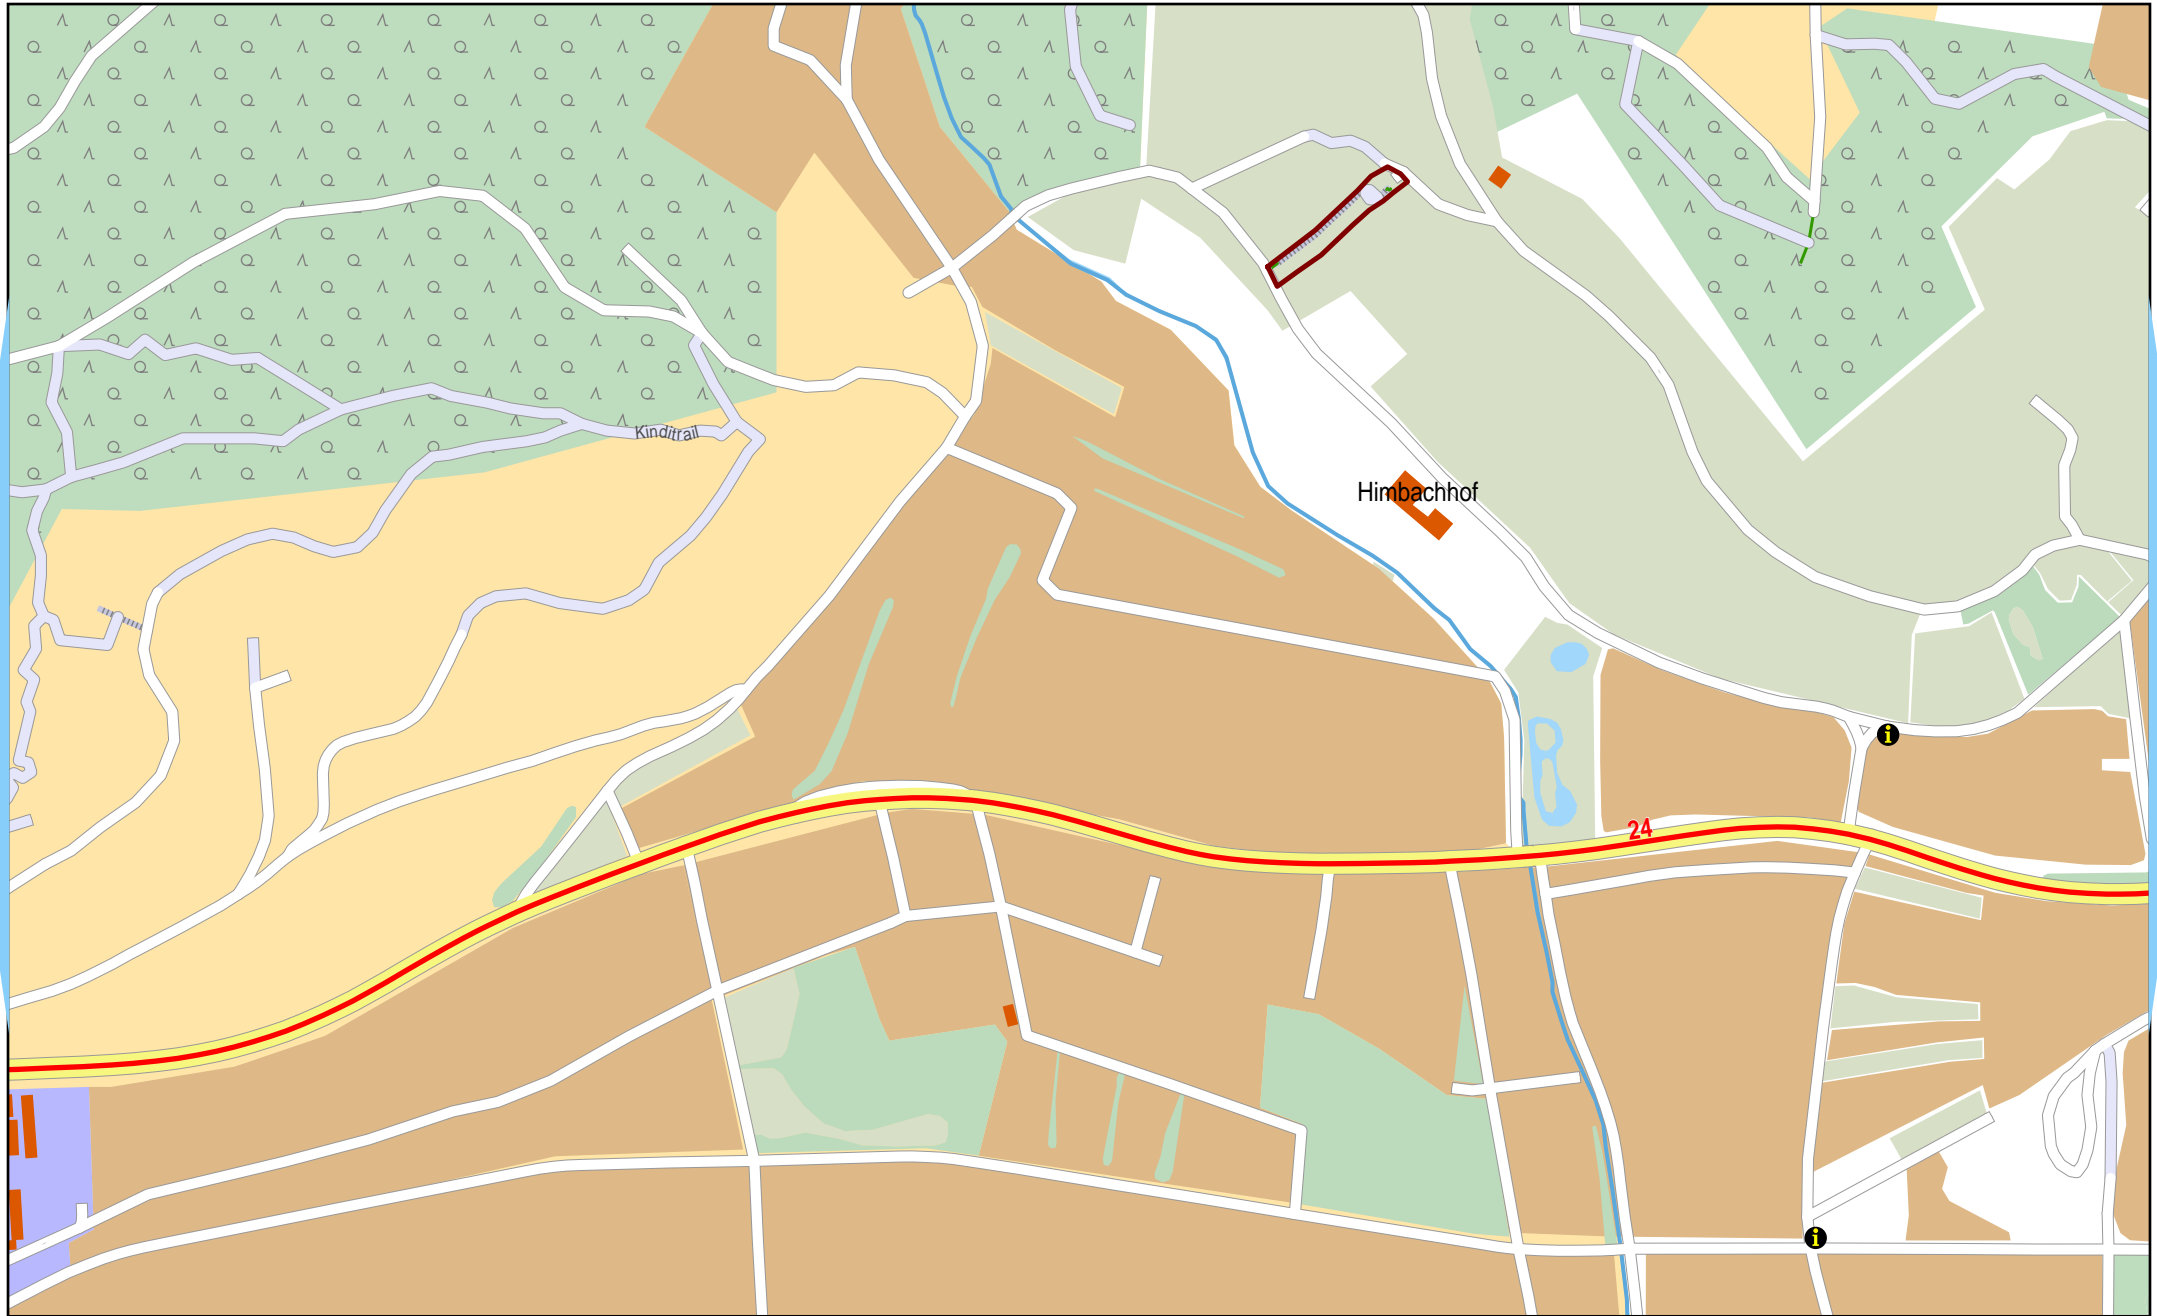

Linienverlaufsplan - SWT - Linie 24

Linienverlaufsplan - SWT - Linie 24

125 m 250 m 375 m 500 m

© OpenStreetMap-Mitwirkende

Gültig von 9.12.2018 bis 14.12.2019

Linienverlaufsplan - SWT - Linie 24

125 m 250 m 375 m 500 m

© OpenStreetMap-Mitwirkende

Linienverlaufsplan - SWT - Linie 24

Linienverlaufsplan - SWT - Linie 24

© OpenStreetMap-Mitwirkende