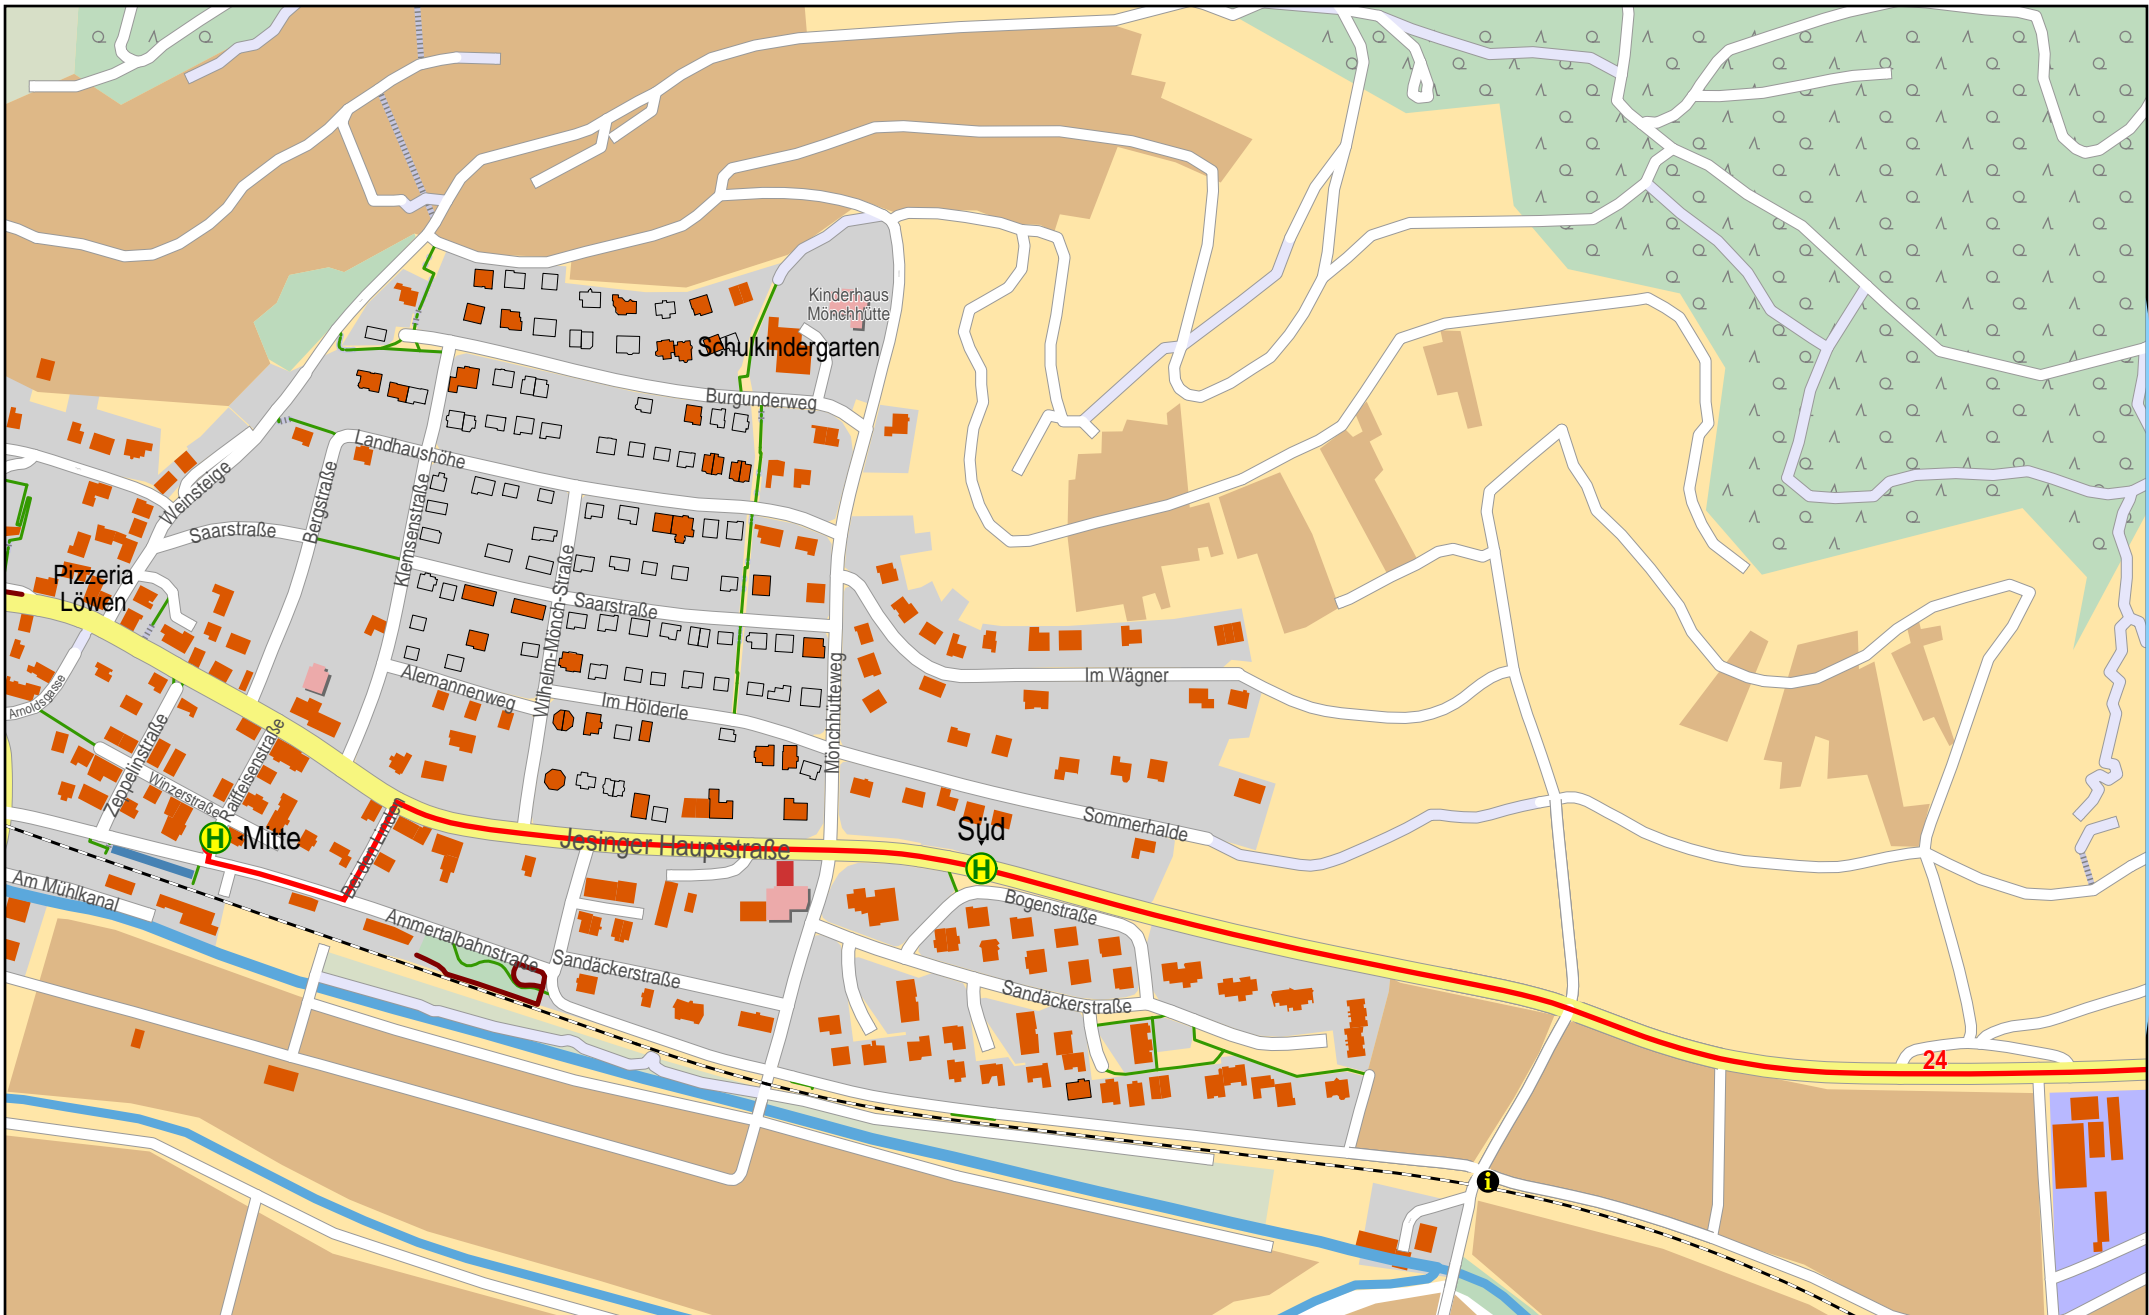

Linienverlaufsplan - SWT - Linie 24

Linienverlaufsplan - SWT - Linie 24

125 m 250 m 375 m 500 m

© OpenStreetMap-Mitwirkende

Gültig von 9.12.2018 bis 14.12.2019

Linienverlaufsplan - SWT - Linie 24

125 m 250 m 375 m 500 m

© OpenStreetMap-Mitwirkende

Linienverlaufsplan - SWT - Linie 24

Linienverlaufsplan - SWT - Linie 24

© OpenStreetMap-Mitwirkende