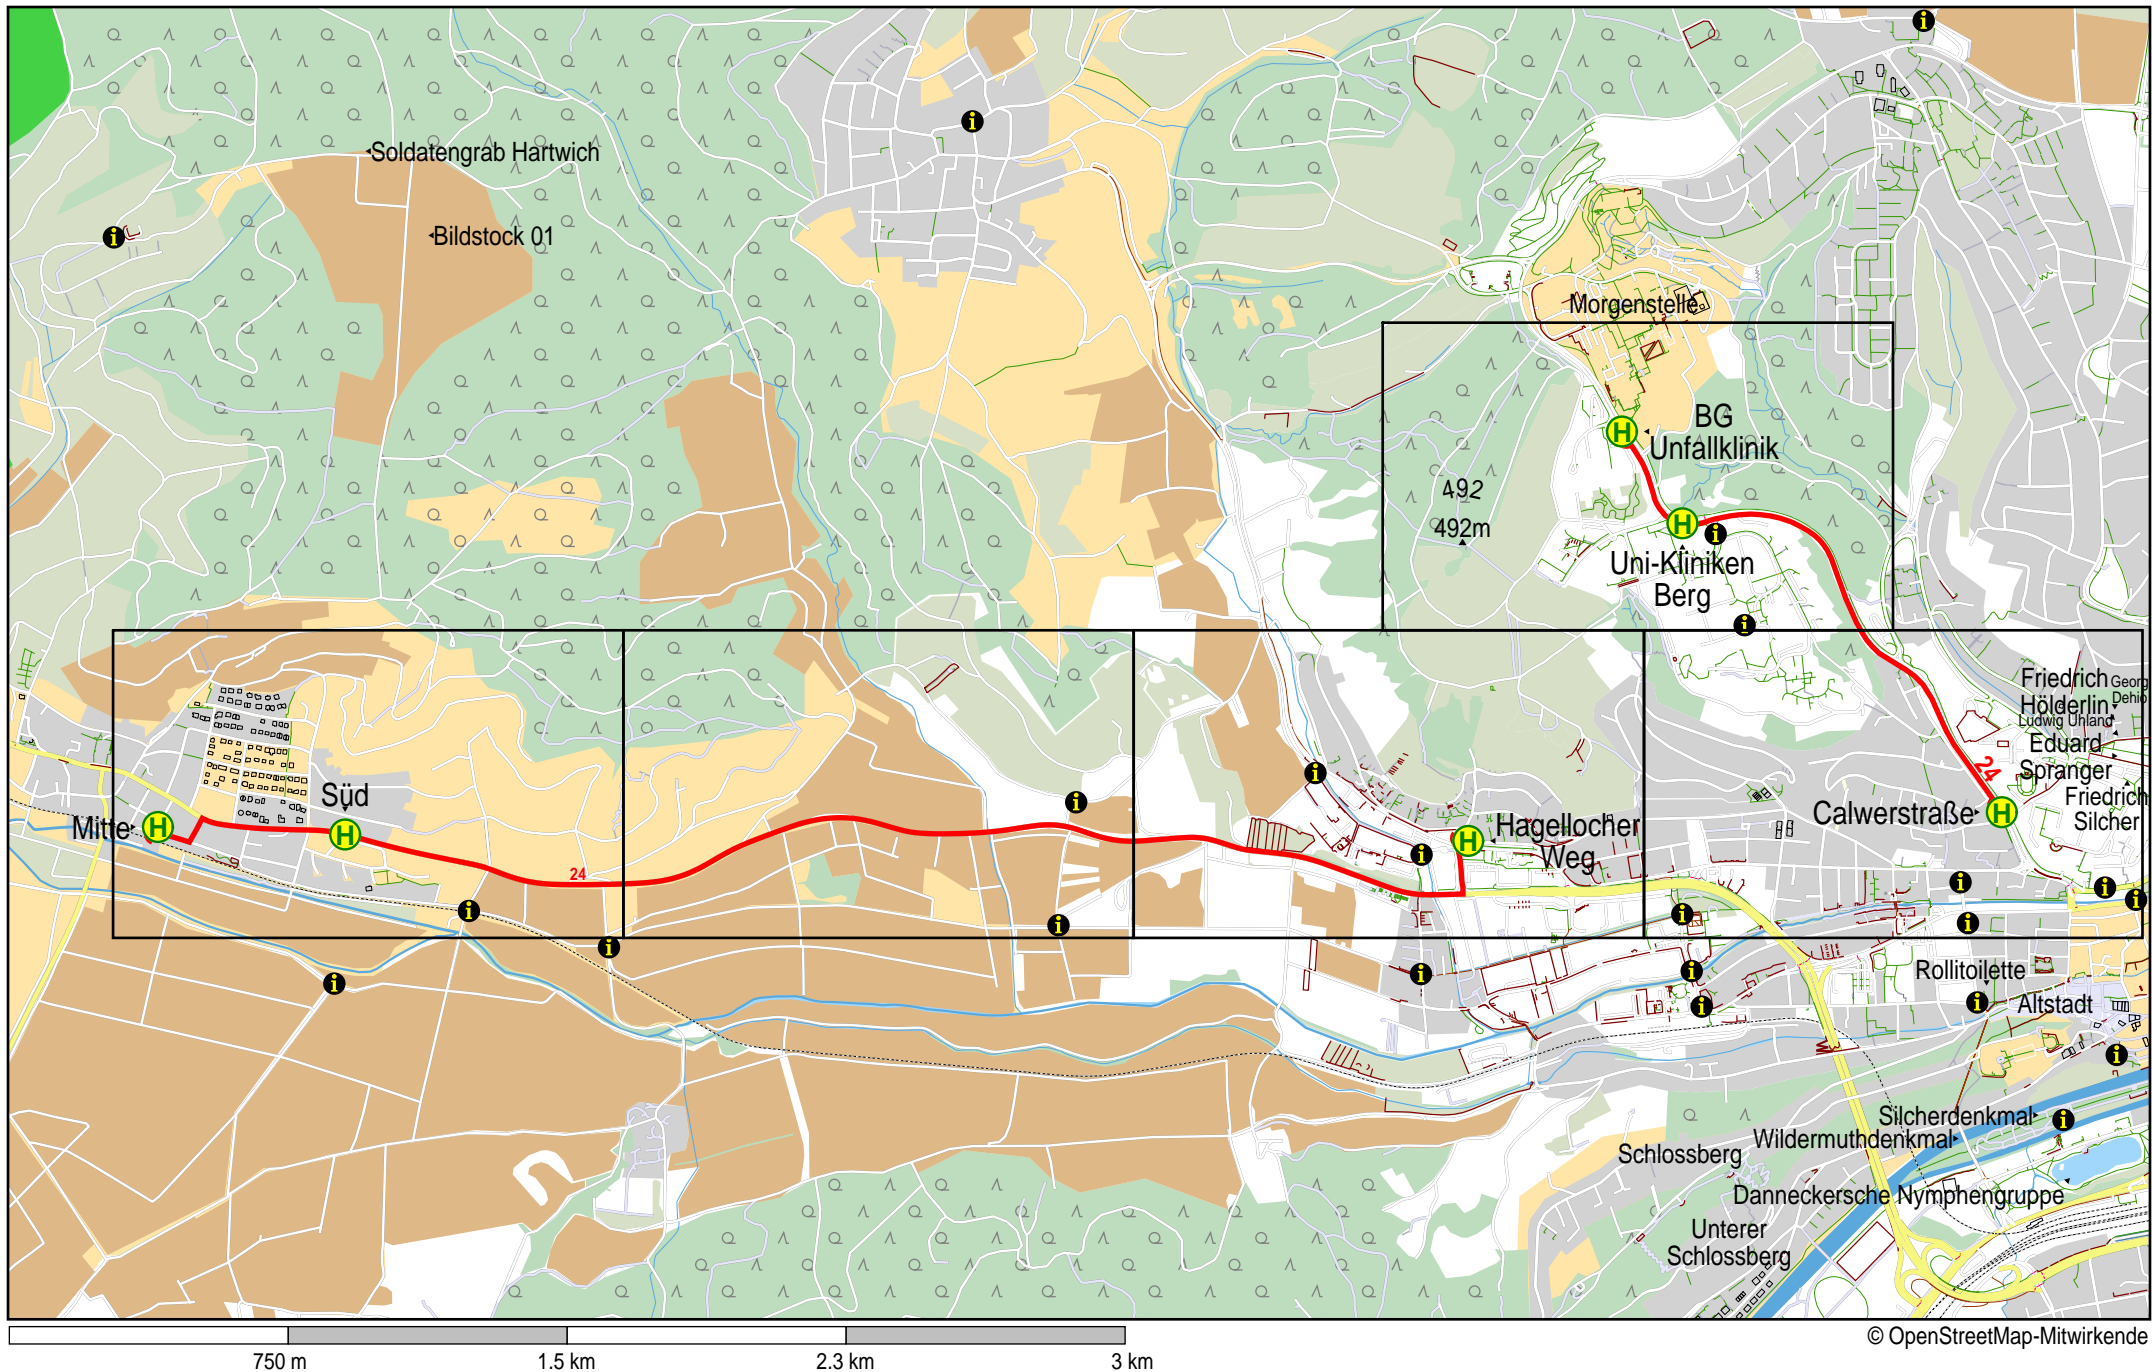

Linienverlaufsplan - SWT - Linie 24

Linienverlaufsplan - SWT - Linie 24

125 m 250 m 375 m 500 m

© OpenStreetMap-Mitwirkende

Gültig von 9.12.2018 bis 14.12.2019

Linienverlaufsplan - SWT - Linie 24

125 m 250 m 375 m 500 m

© OpenStreetMap-Mitwirkende

Linienverlaufsplan - SWT - Linie 24

Linienverlaufsplan - SWT - Linie 24

© OpenStreetMap-Mitwirkende