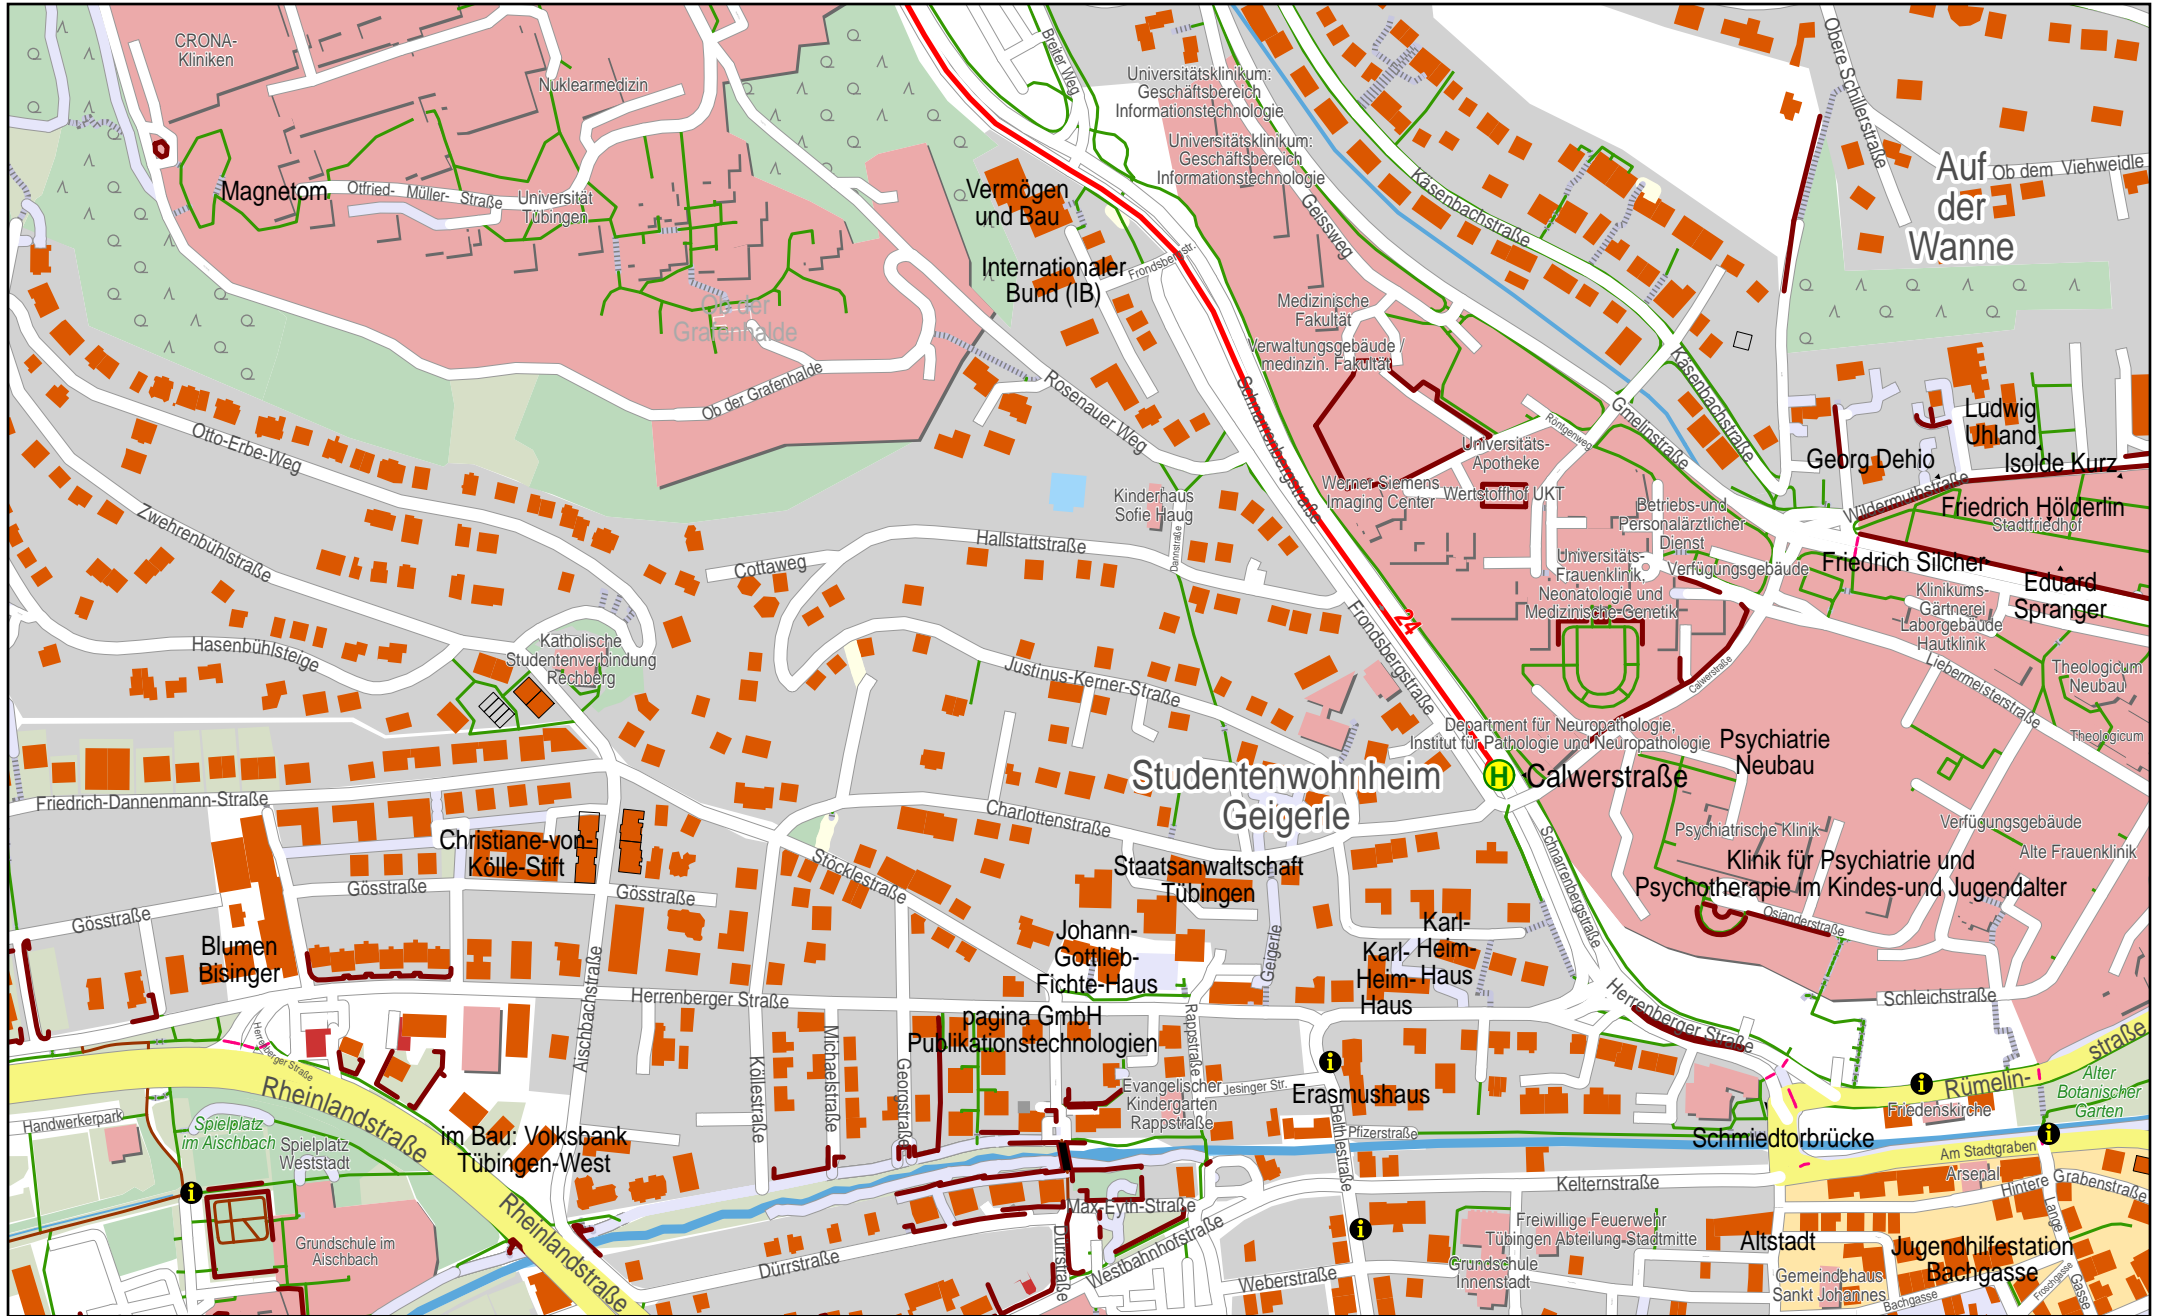

Linienverlaufsplan - SWT - Linie 24

Linienverlaufsplan - SWT - Linie 24

125 m 250 m 375 m 500 m

© OpenStreetMap-Mitwirkende

Gültig von 9.12.2018 bis 14.12.2019

Linienverlaufsplan - SWT - Linie 24

125 m 250 m 375 m 500 m

© OpenStreetMap-Mitwirkende

Linienverlaufsplan - SWT - Linie 24

Linienverlaufsplan - SWT - Linie 24

© OpenStreetMap-Mitwirkende