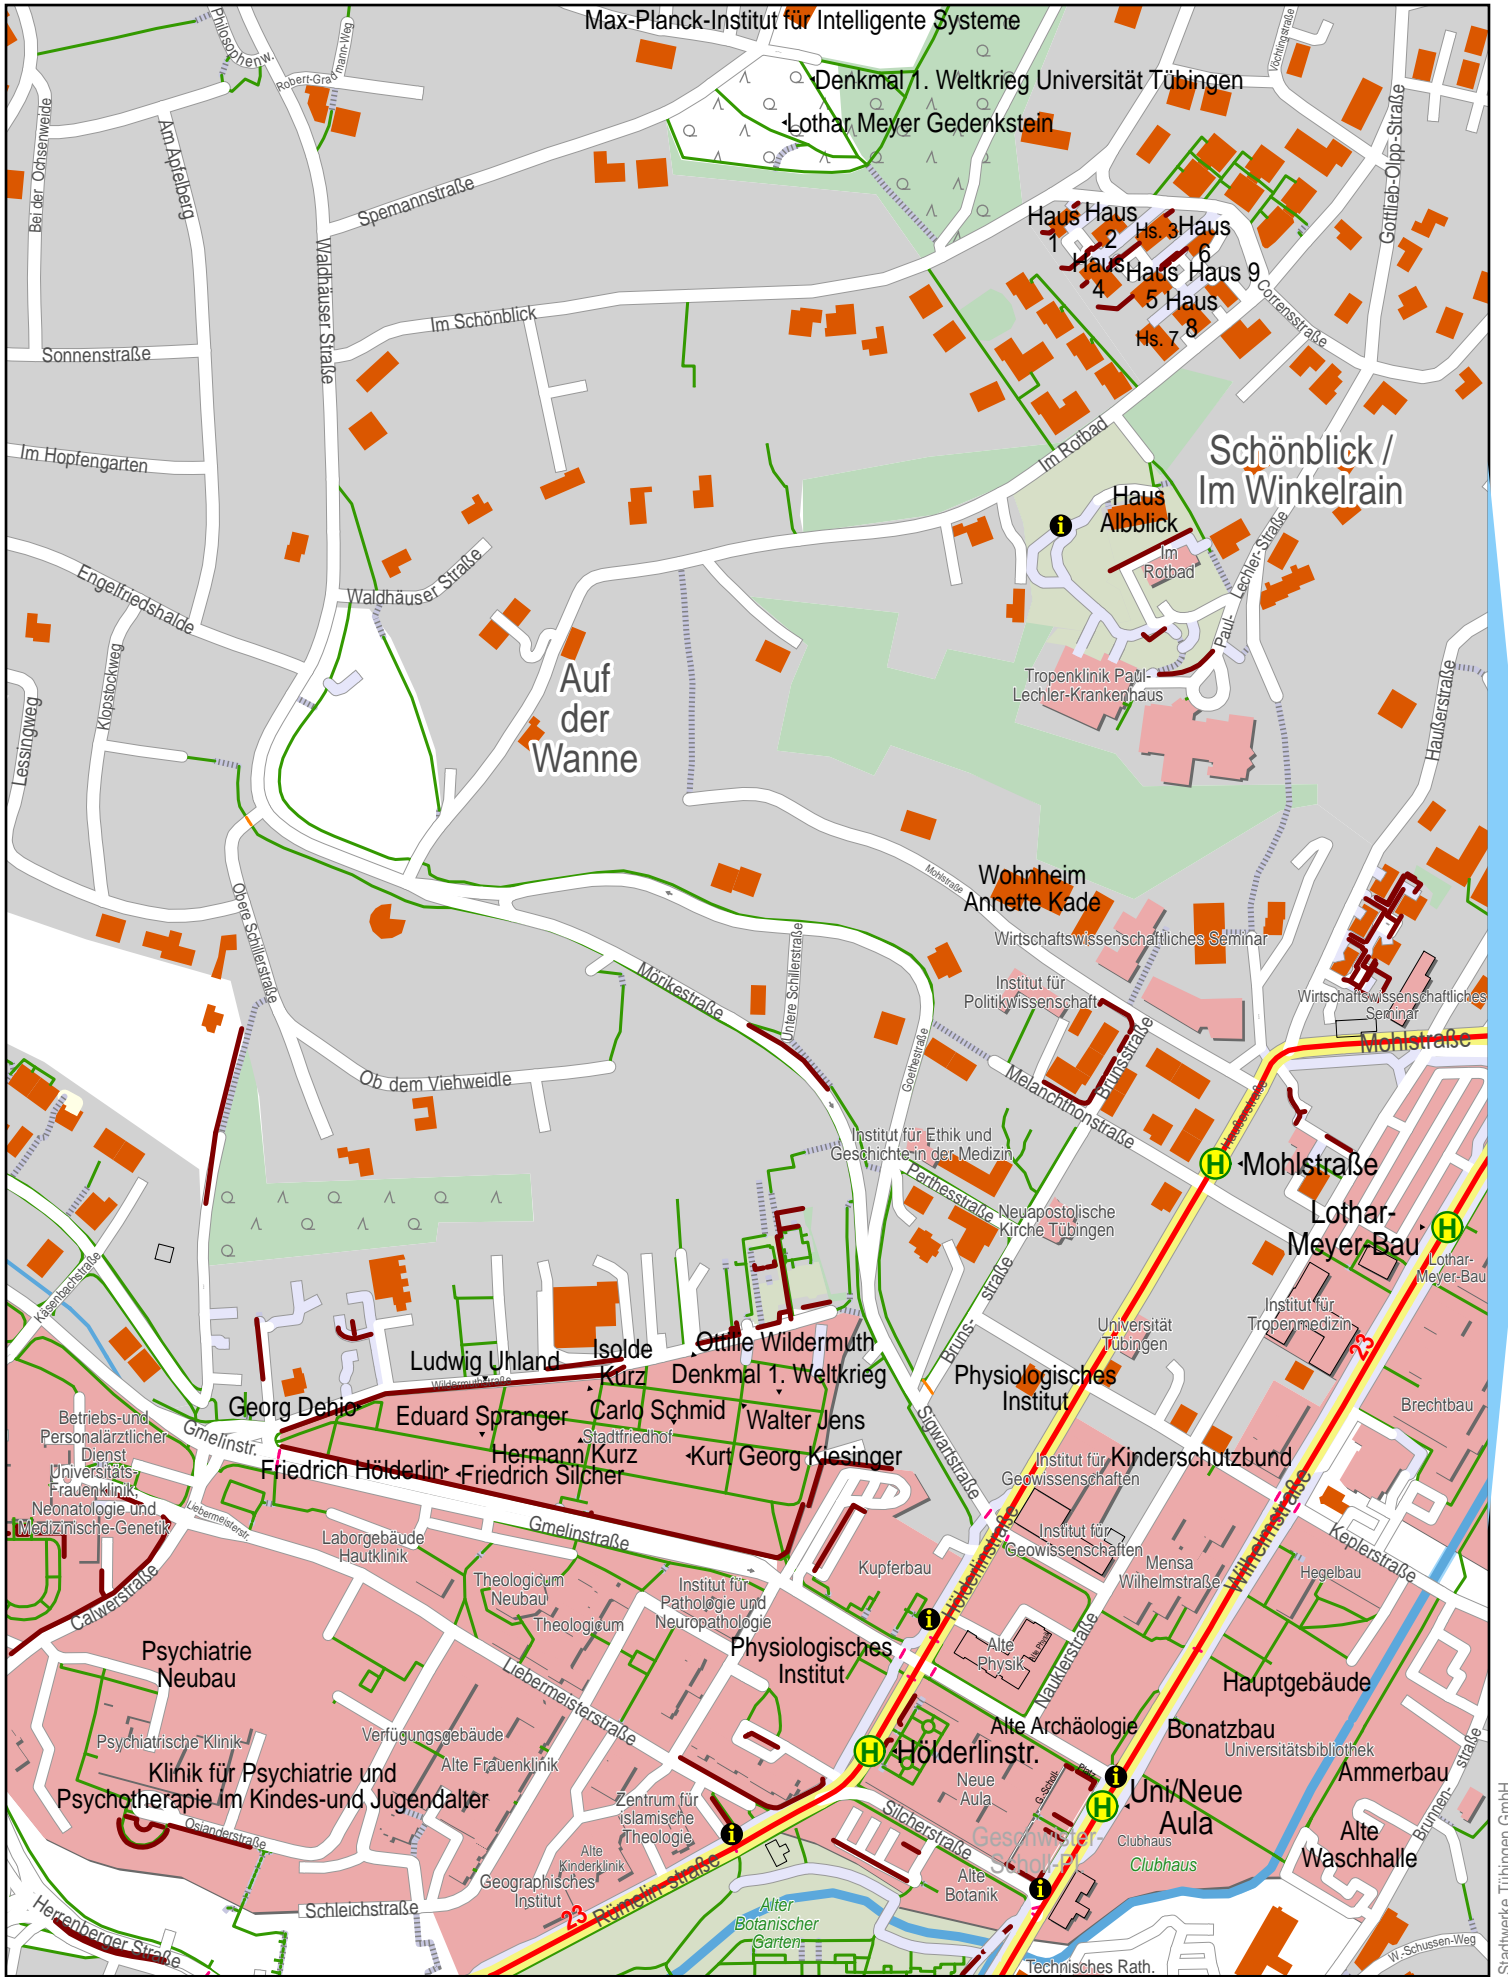

# Linienverlaufsplan - SWT - Linie 23

© OpenStreetMap-Mitwirkende

# Linienverlaufsplan - SWT - Linie 23

© OpenStreetMap-Mitwirkende

Gültig von 9.12.2018 bis 14.12.2019

# Linienverlaufsplan - SWT - Linie 23

125 m 250 m 375 m 500 m

© OpenStreetMap-Mitwirkende

Gültig von 9.12.2018 bis 14.12.2019