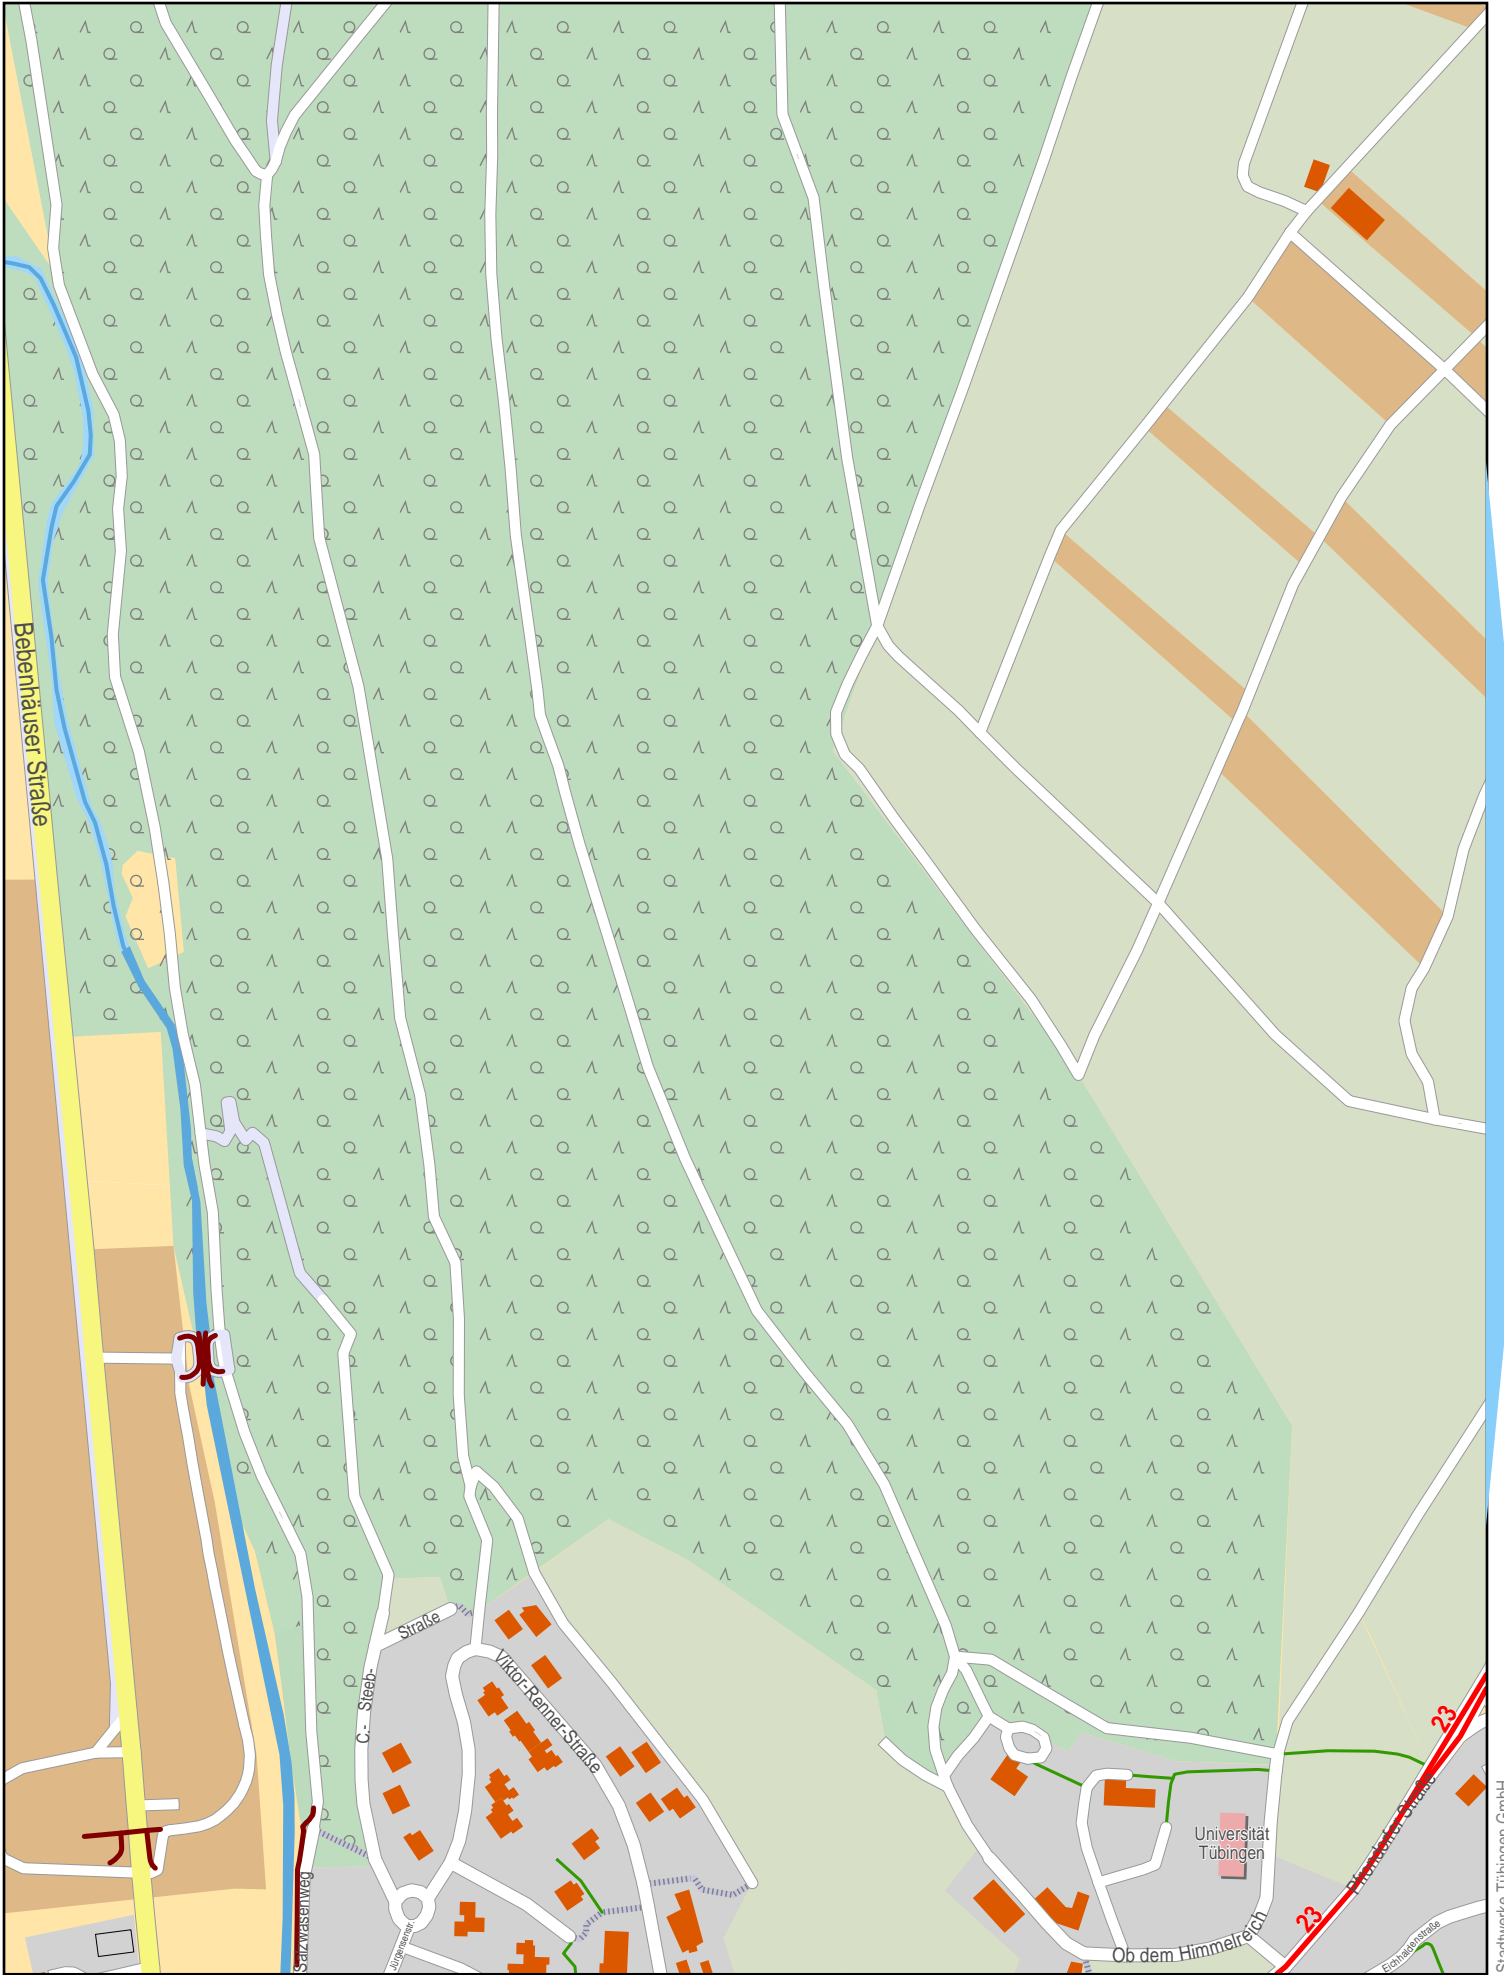

# Linienverlaufsplan - SWT - Linie 23

© OpenStreetMap-Mitwirkende

# Linienverlaufsplan - SWT - Linie 23

© OpenStreetMap-Mitwirkende

Gültig von 9.12.2018 bis 14.12.2019

# Linienverlaufsplan - SWT - Linie 23

125 m 250 m 375 m 500 m

© OpenStreetMap-Mitwirkende

Gültig von 9.12.2018 bis 14.12.2019