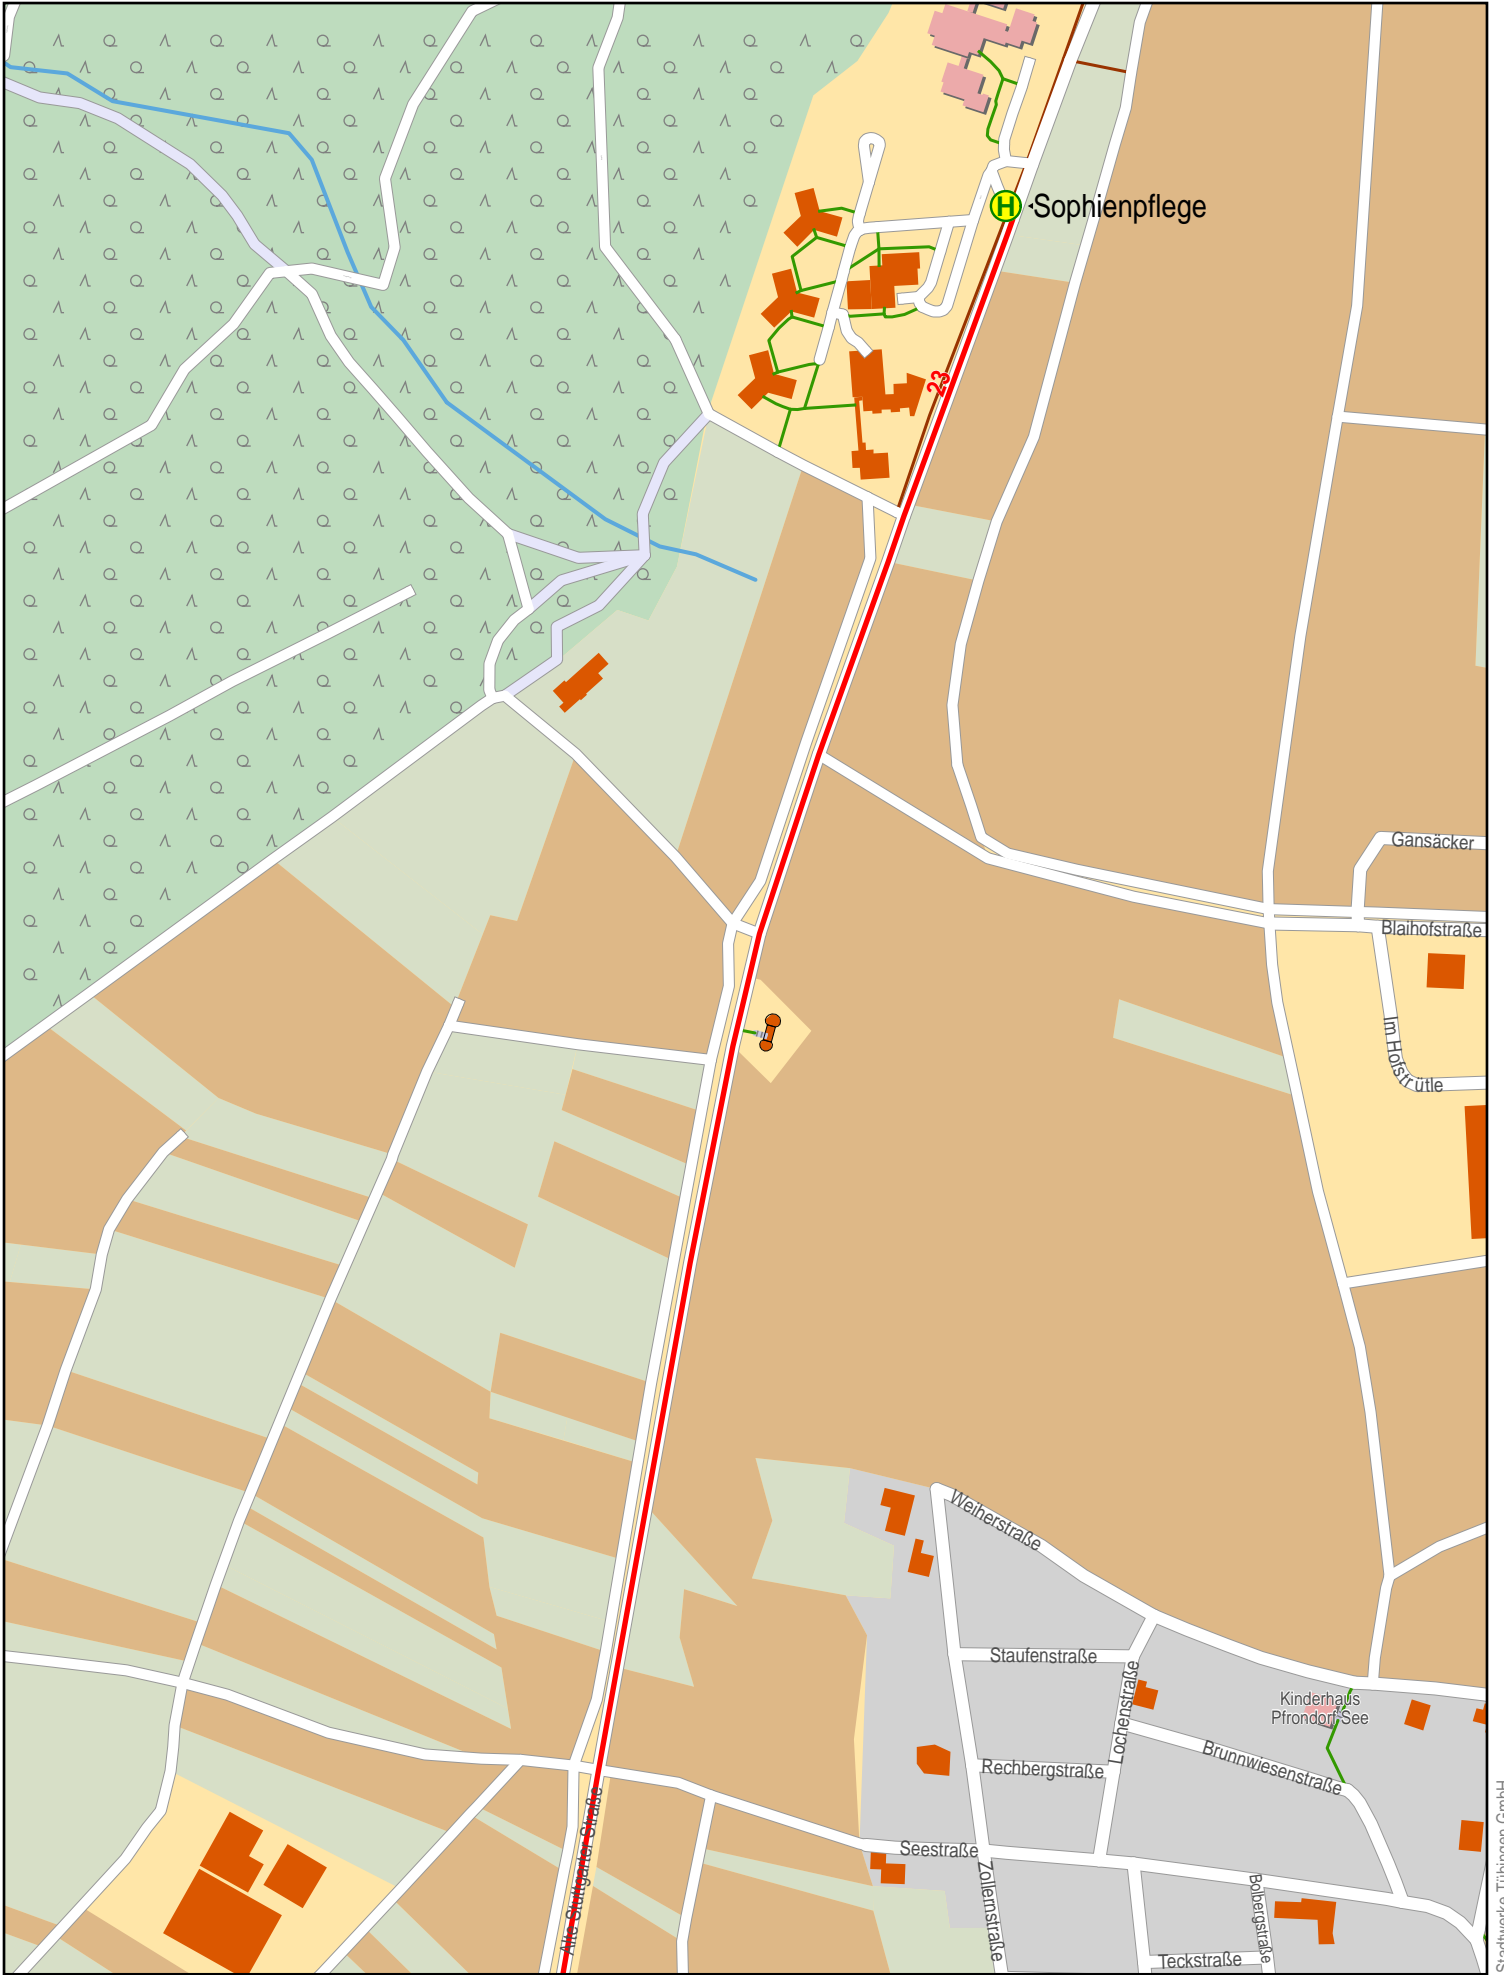

# Linienverlaufsplan - SWT - Linie 23

© OpenStreetMap-Mitwirkende

# Linienverlaufsplan - SWT - Linie 23

© OpenStreetMap-Mitwirkende

Gültig von 9.12.2018 bis 14.12.2019

# Linienverlaufsplan - SWT - Linie 23

125 m 250 m 375 m 500 m

© OpenStreetMap-Mitwirkende

Gültig von 9.12.2018 bis 14.12.2019