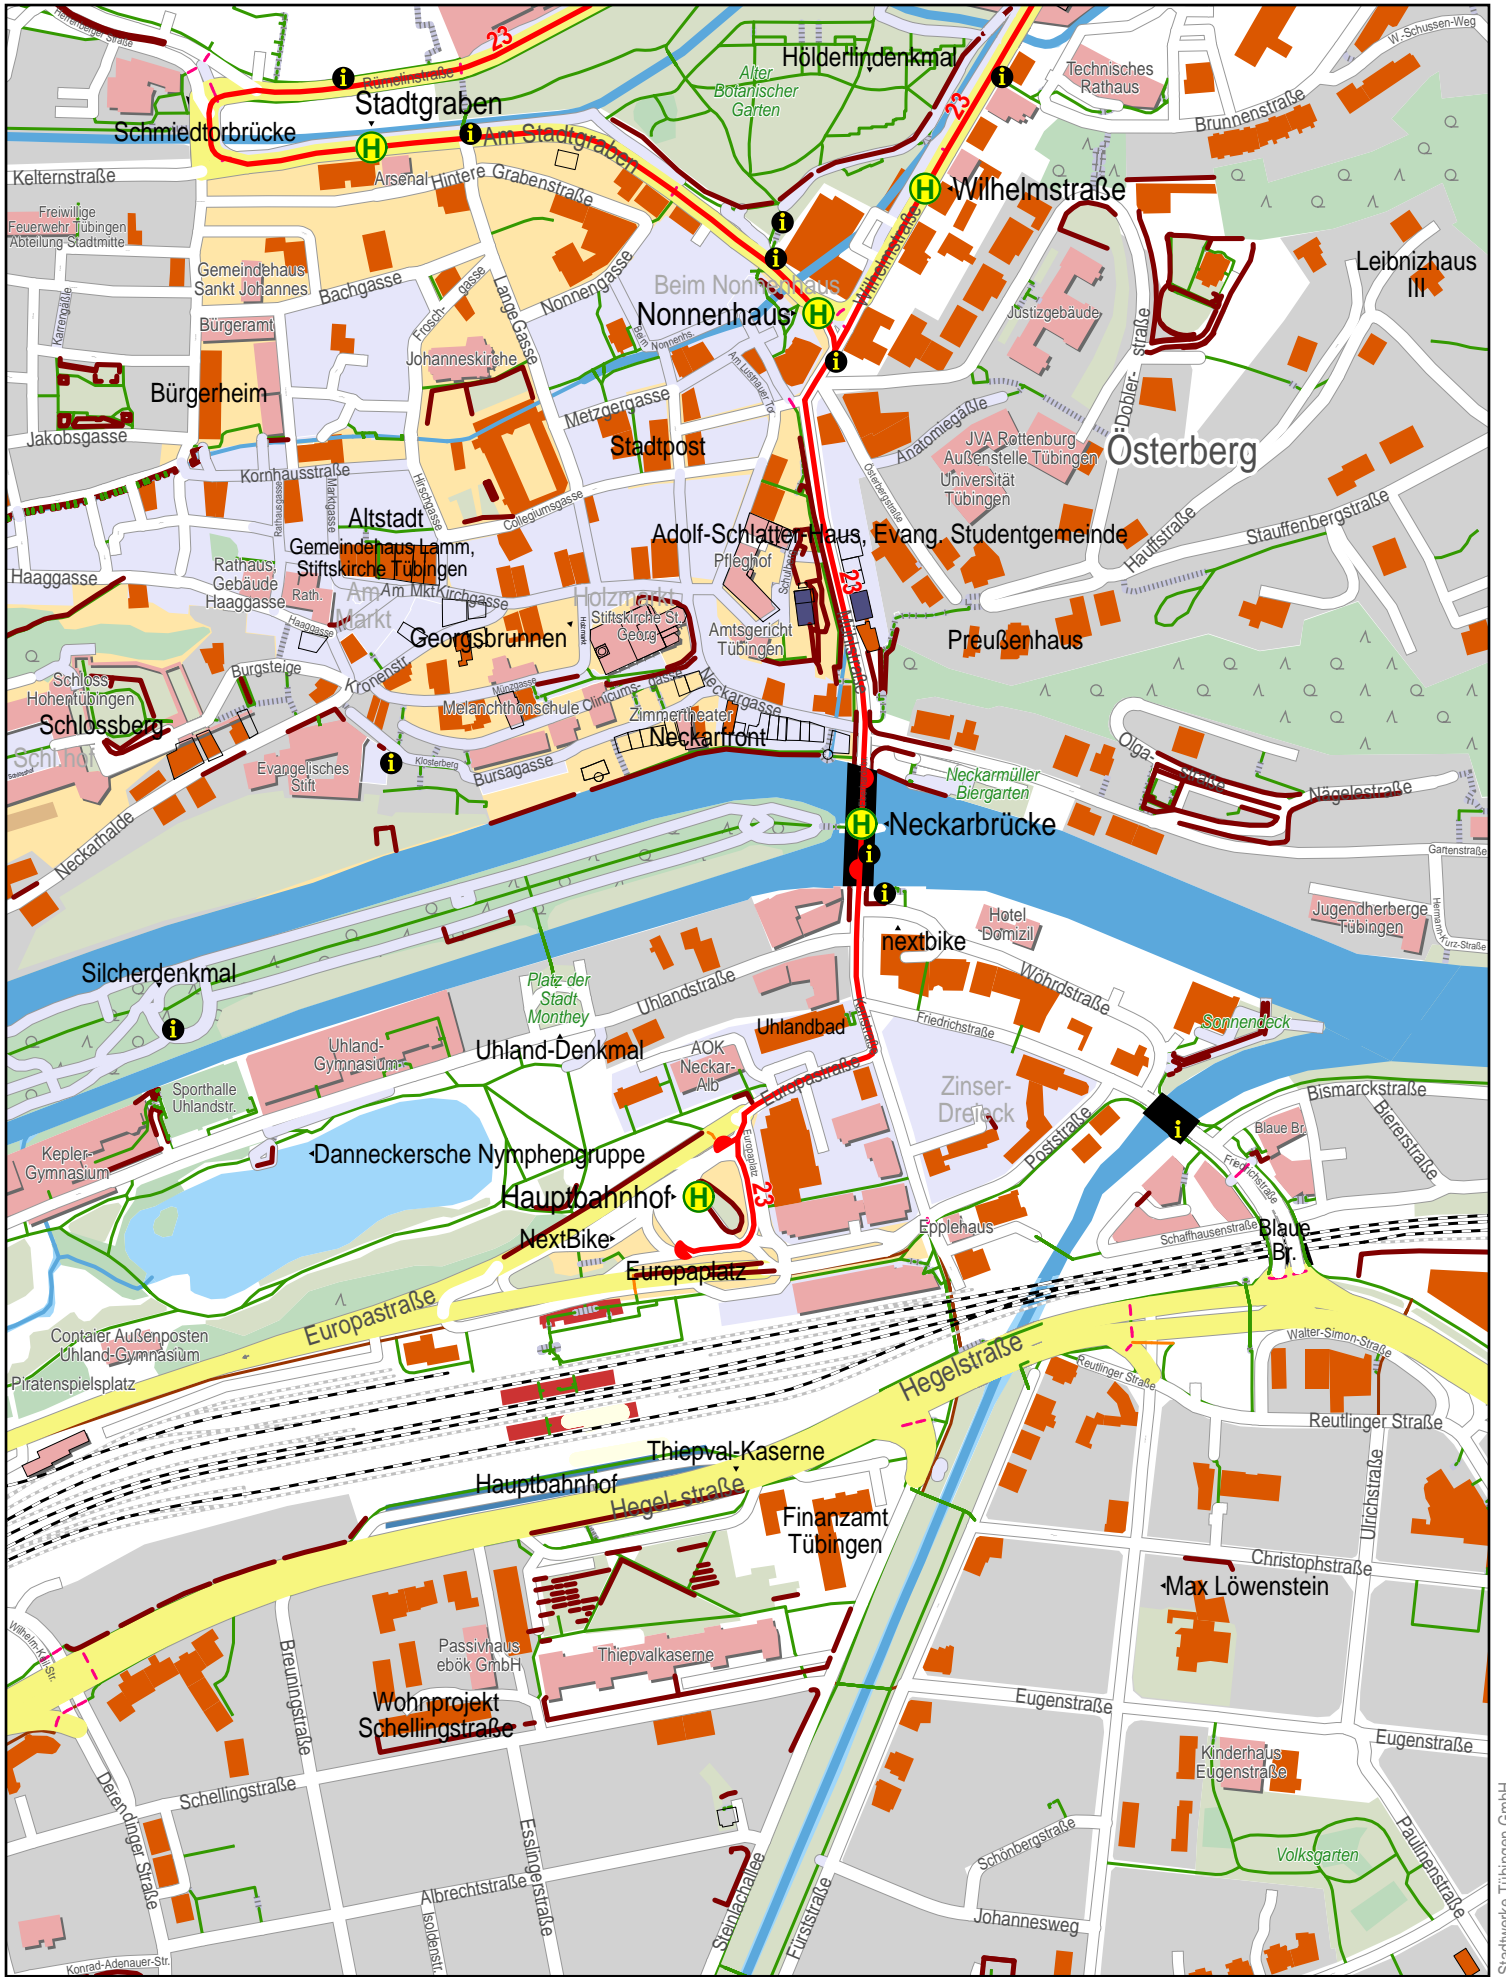

# Linienverlaufsplan - SWT - Linie 23

© OpenStreetMap-Mitwirkende

Gültig von 9.12.2018 bis 14.12.2019

# Linienverlaufsplan - SWT - Linie 23

125 m 250 m 375 m 500 m

© OpenStreetMap-Mitwirkende

Gültig von 9.12.2018 bis 14.12.2019

# Linienverlaufsplan - SWT - Linie 23

125 m      250 m      375 m      500 m

© OpenStreetMap-Mitwirkende