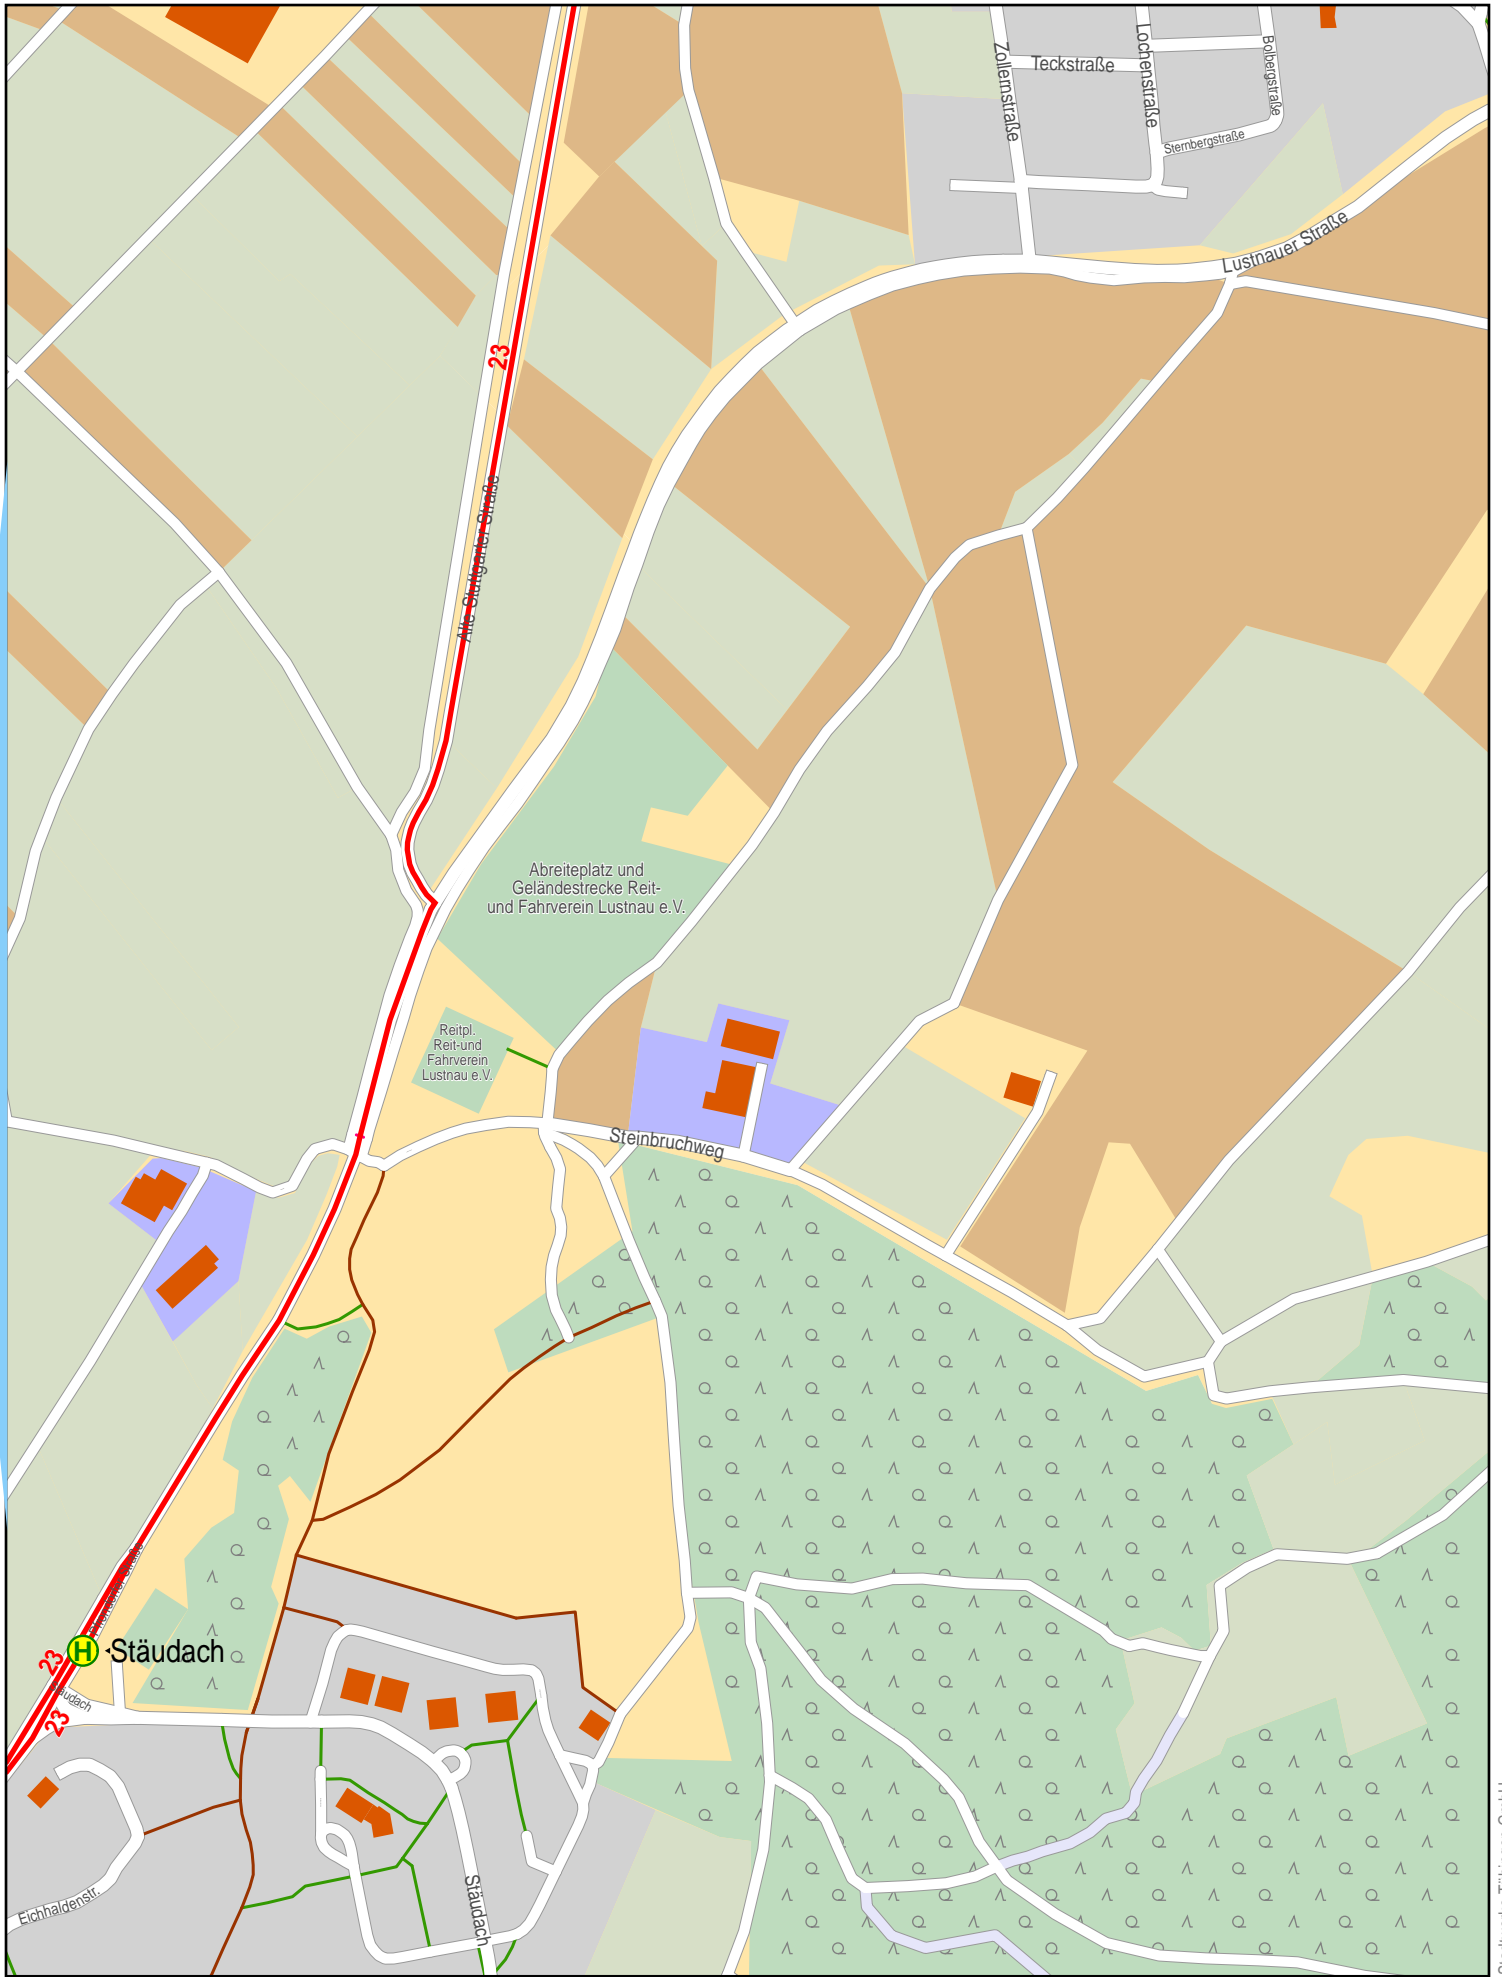

Linienverlaufsplan - SWT - Linie 23

© OpenStreetMap-Mitwirkende

Stadtwerke Tübingen GmbH