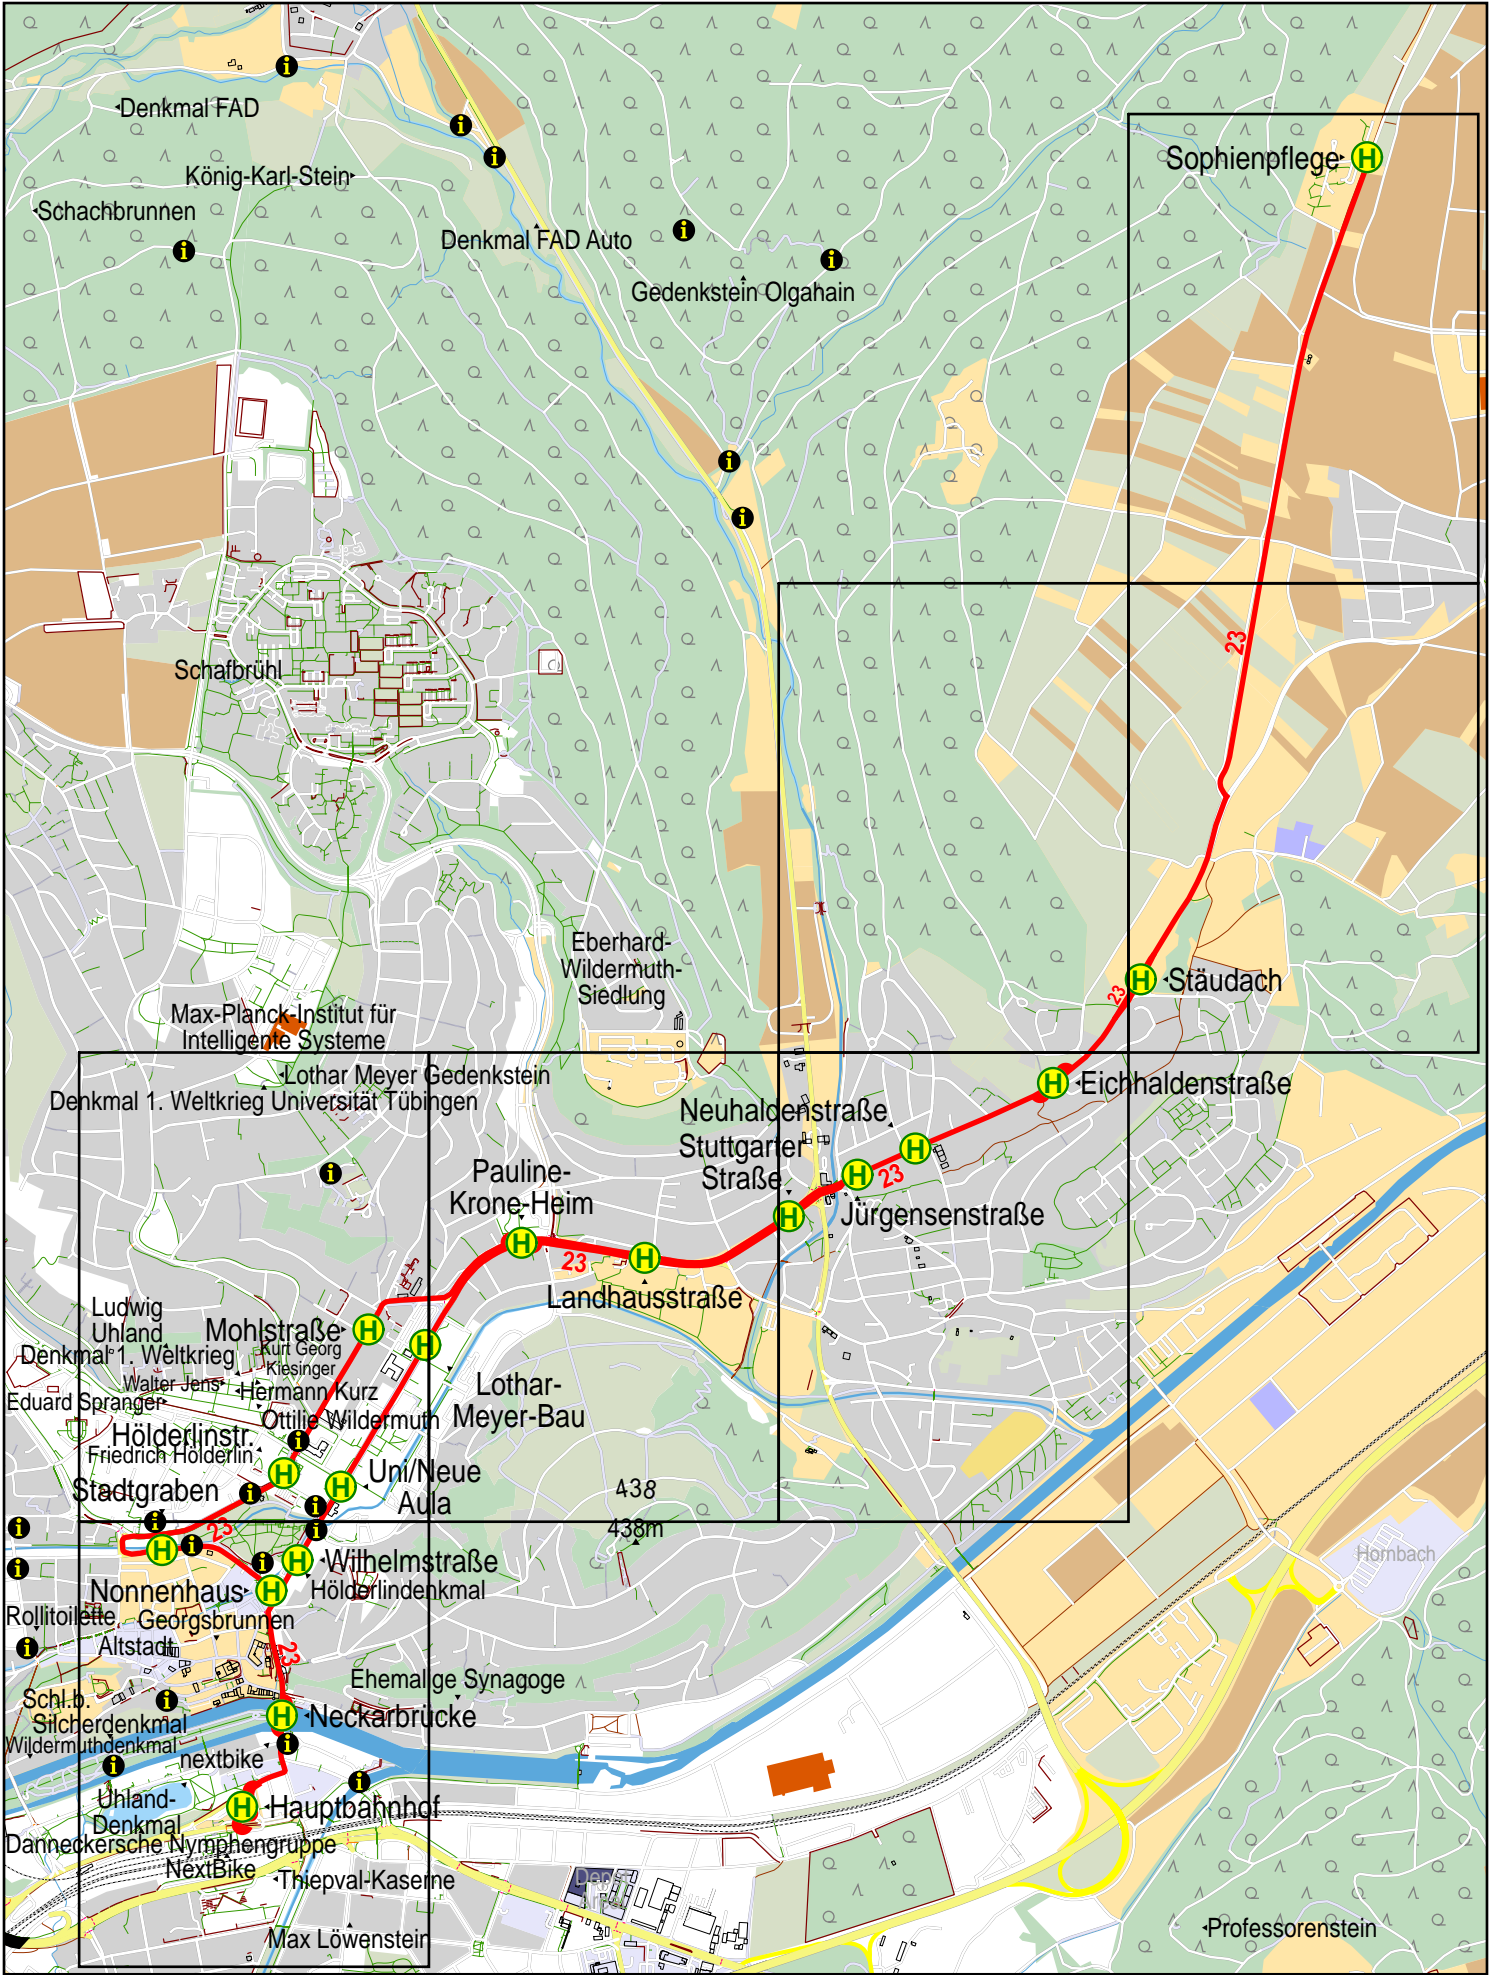

# Linienverlaufsplan - SWT - Linie 23

© OpenStreetMap-Mitwirkende

# Linienverlaufsplan - SWT - Linie 23

© OpenStreetMap-Mitwirkende

Gültig von 9.12.2018 bis 14.12.2019

# Linienverlaufsplan - SWT - Linie 23

125 m 250 m 375 m 500 m

© OpenStreetMap-Mitwirkende

Gültig von 9.12.2018 bis 14.12.2019