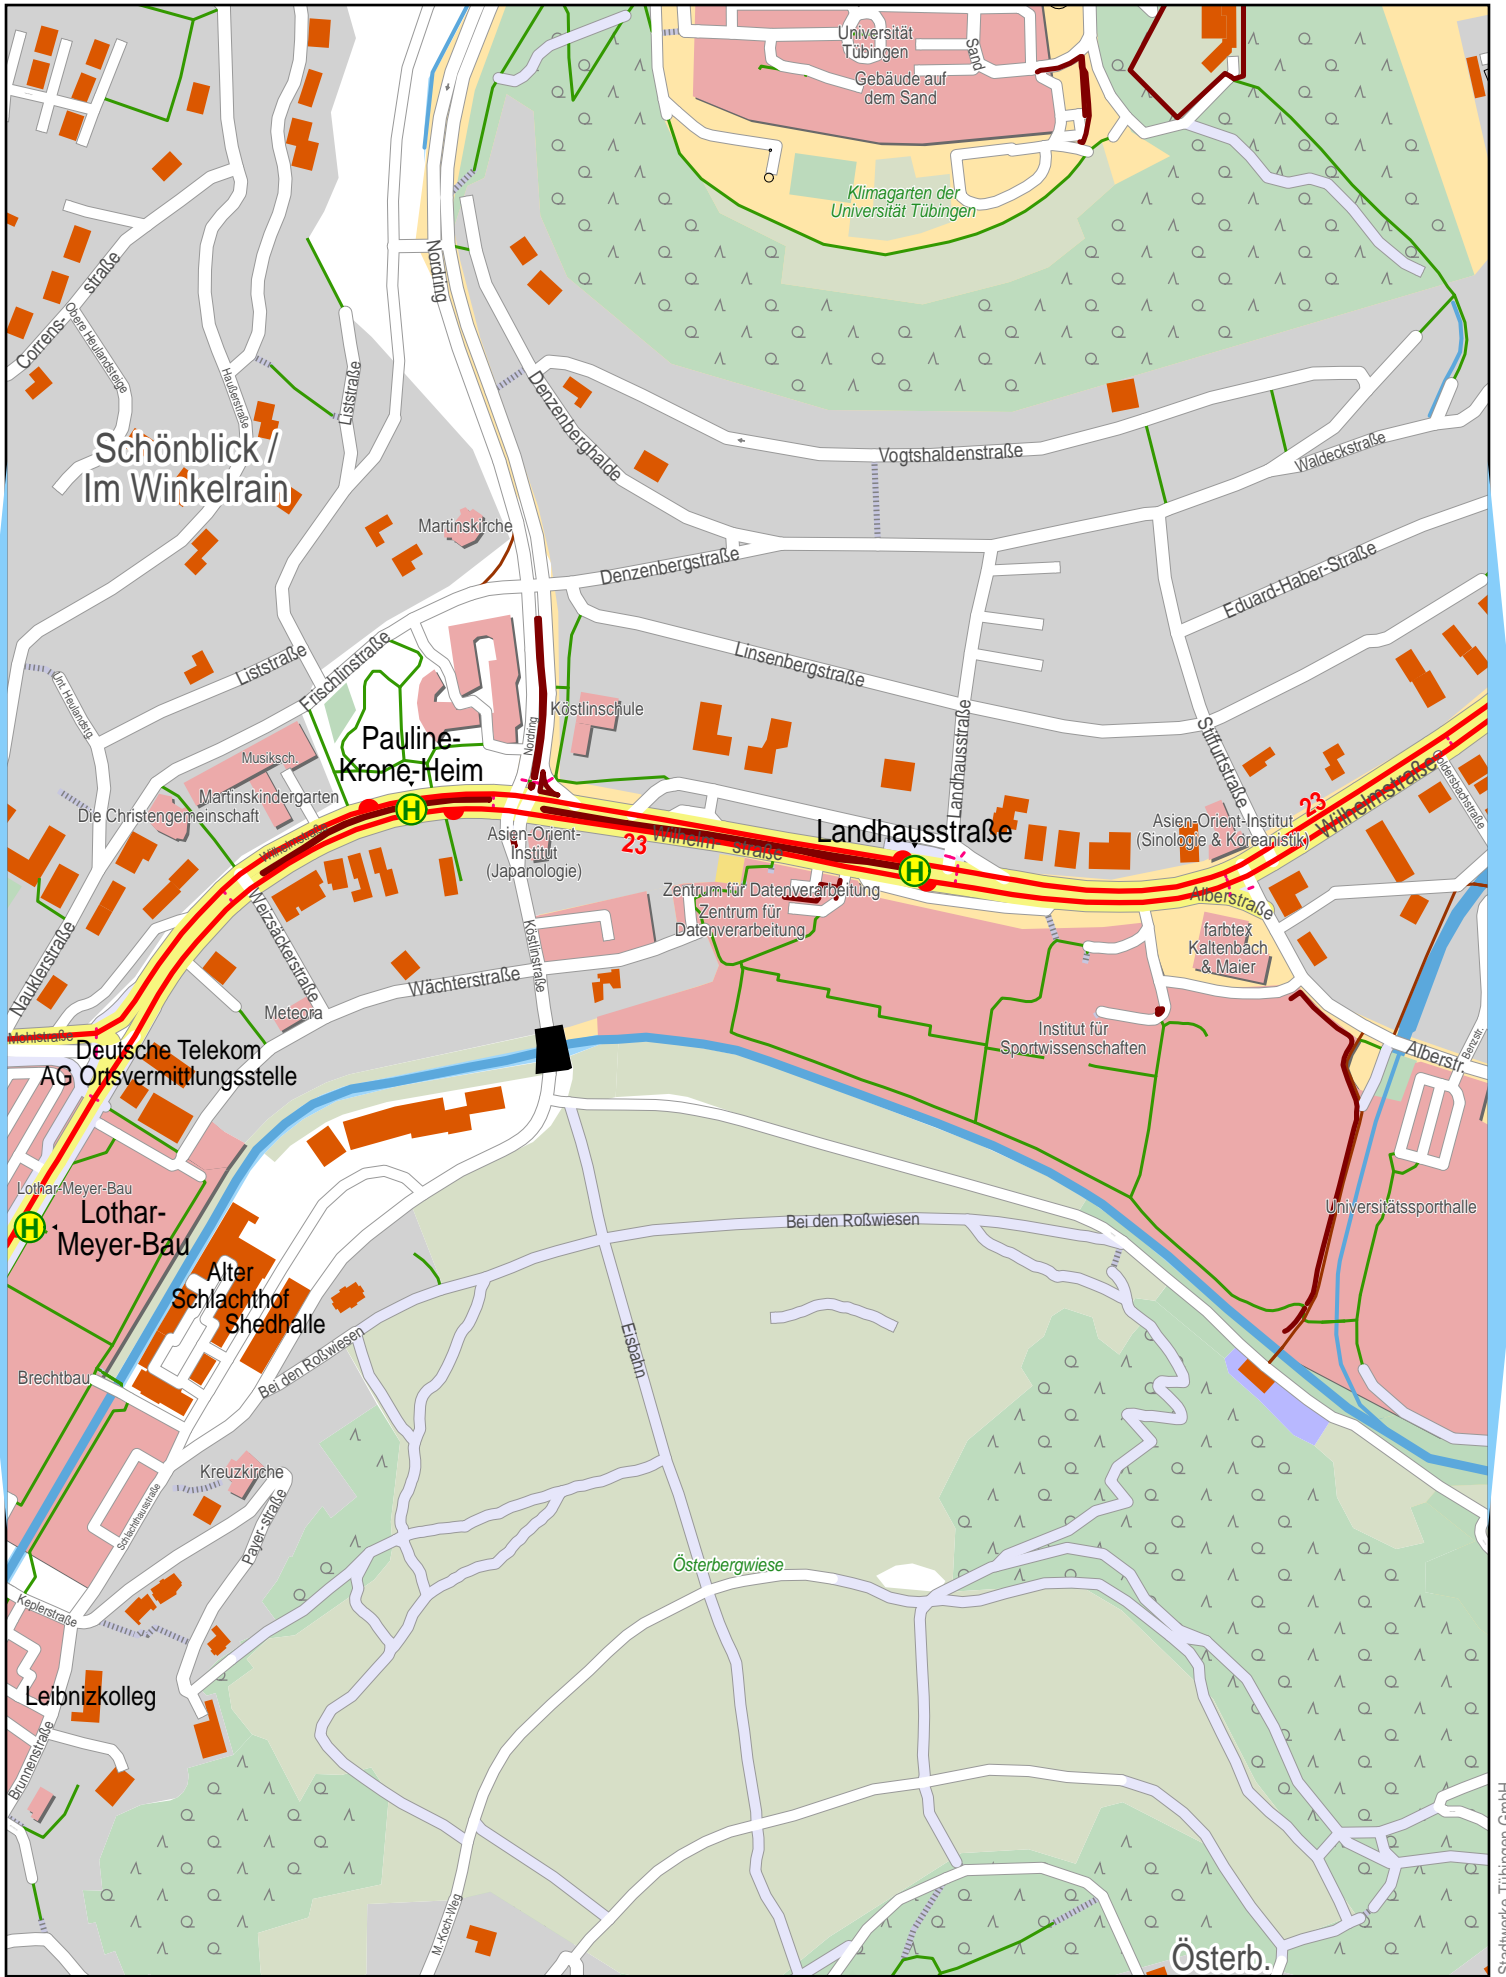

# Linienverlaufsplan - SWT - Linie 23

© OpenStreetMap-Mitwirkende

# Linienverlaufsplan - SWT - Linie 23

© OpenStreetMap-Mitwirkende

Gültig von 9.12.2018 bis 14.12.2019

# Linienverlaufsplan - SWT - Linie 23

125 m 250 m 375 m 500 m

© OpenStreetMap-Mitwirkende

Gültig von 9.12.2018 bis 14.12.2019