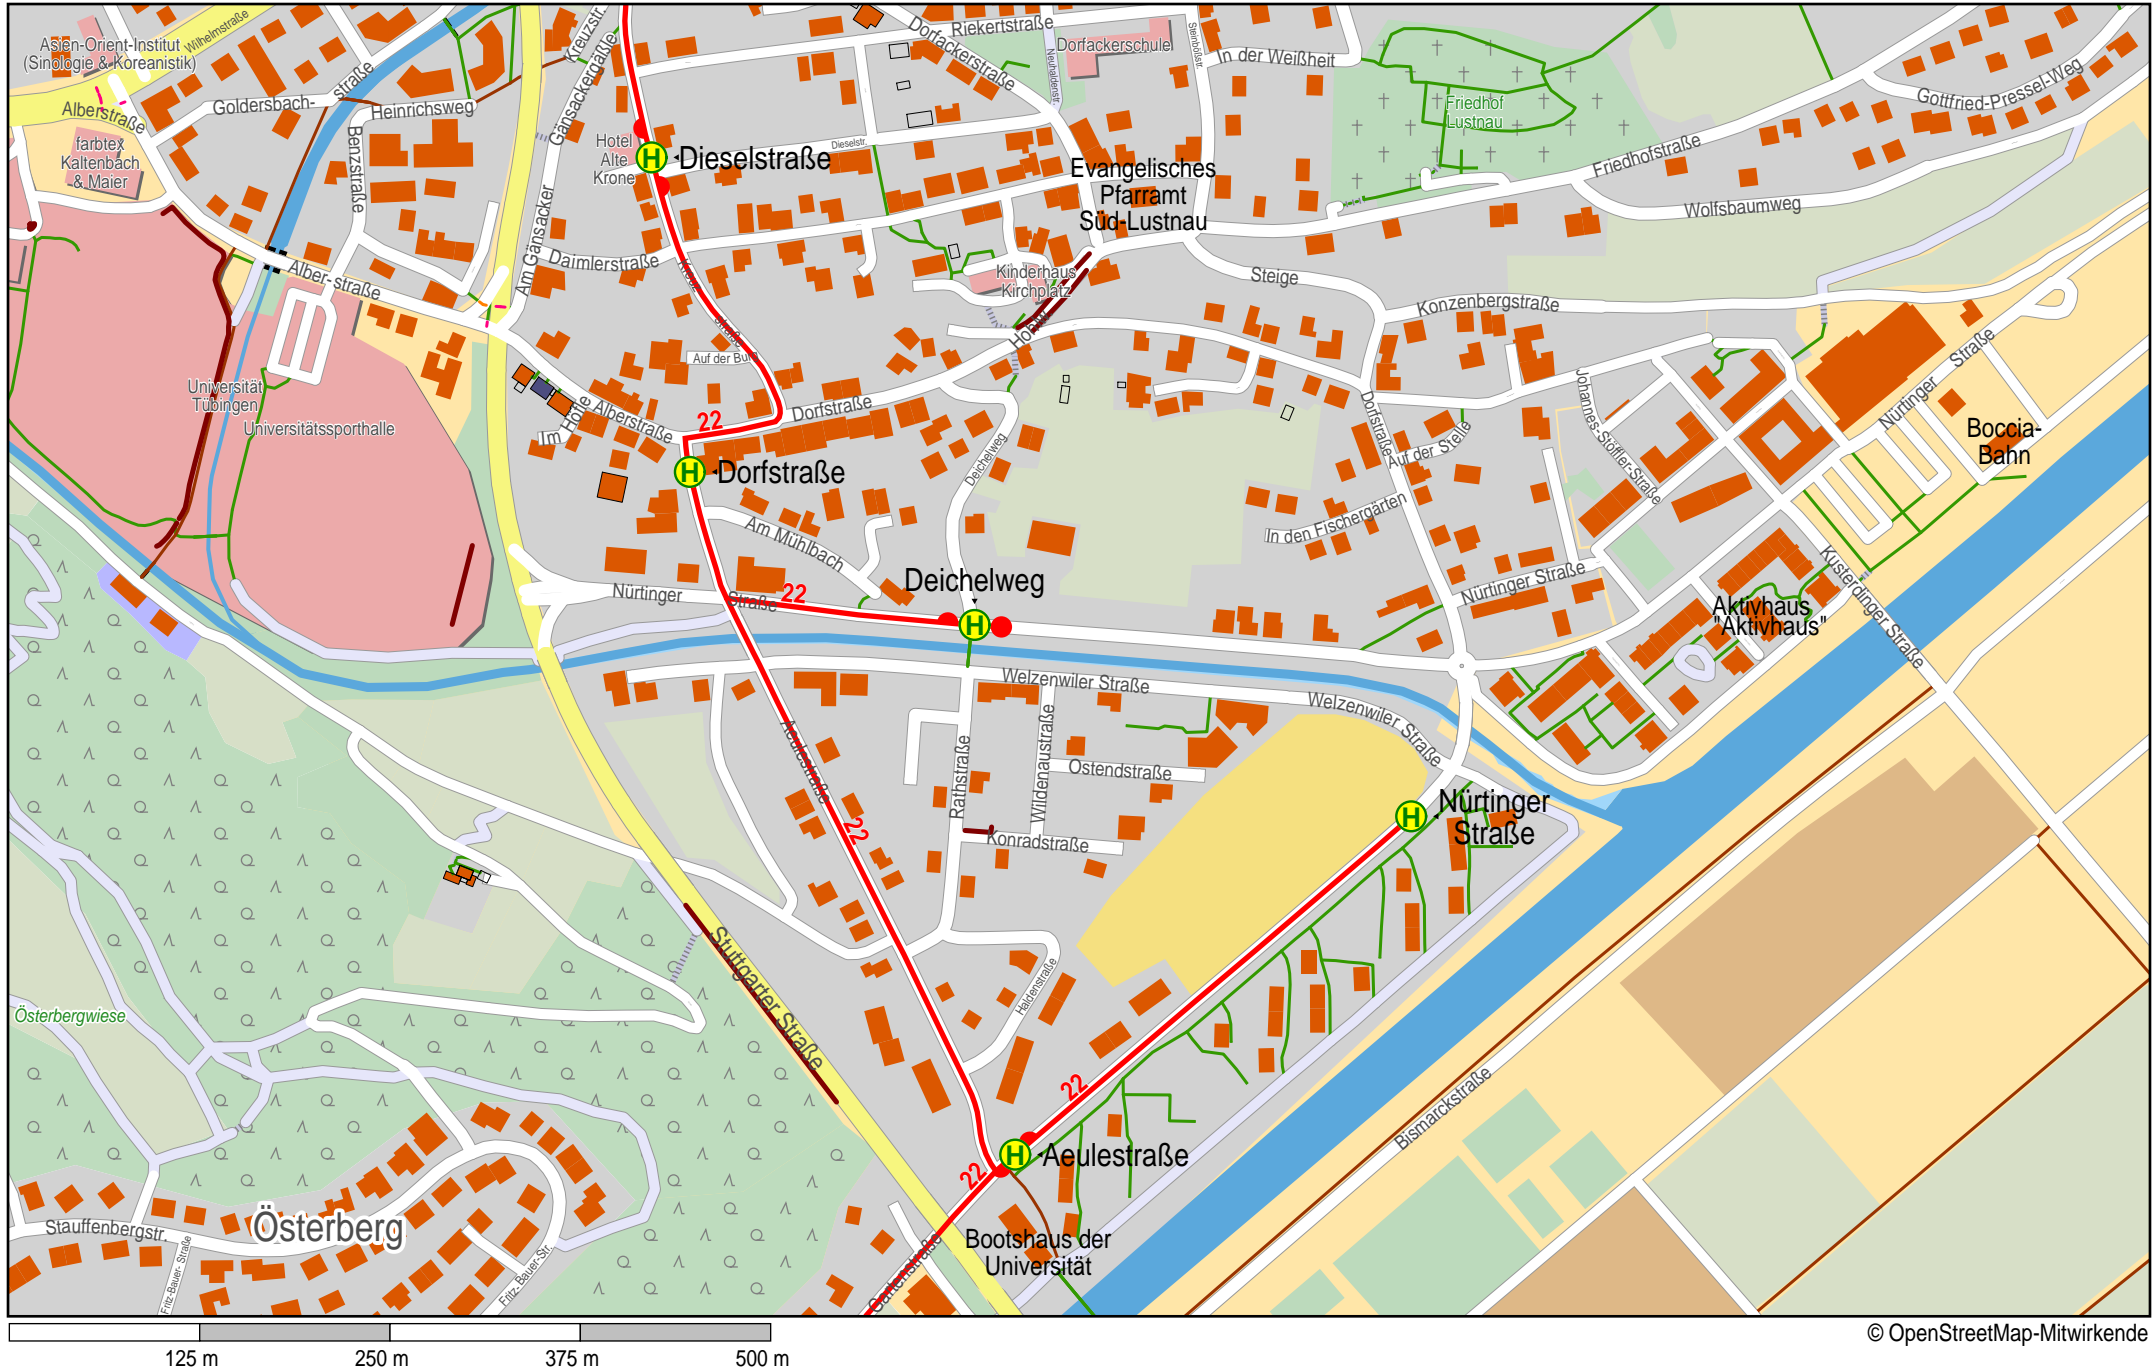

Linienverlaufsplan - SWT - Linie 22

Stadtwerke Tübingen GmbH

© OpenStreetMap-Mitwirkende

Linienverlaufsplan - SWT - Linie 22

© OpenStreetMap-Mitwirkende

Gültig von 9.12.2018 bis 14.12.2019

Linienverlaufsplan - SWT - Linie 22

© OpenStreetMap-Mitwirkende

Gültig von 9.12.2018 bis 14.12.2019

Linienverlaufsplan - SWT - Linie 22

125 m 250 m 375 m 500 m

© OpenStreetMap-Mitwirkende

Linienverlaufsplan - SWT - Linie 22

© OpenStreetMap-Mitwirkende

Gültig von 9.12.2018 bis 14.12.2019