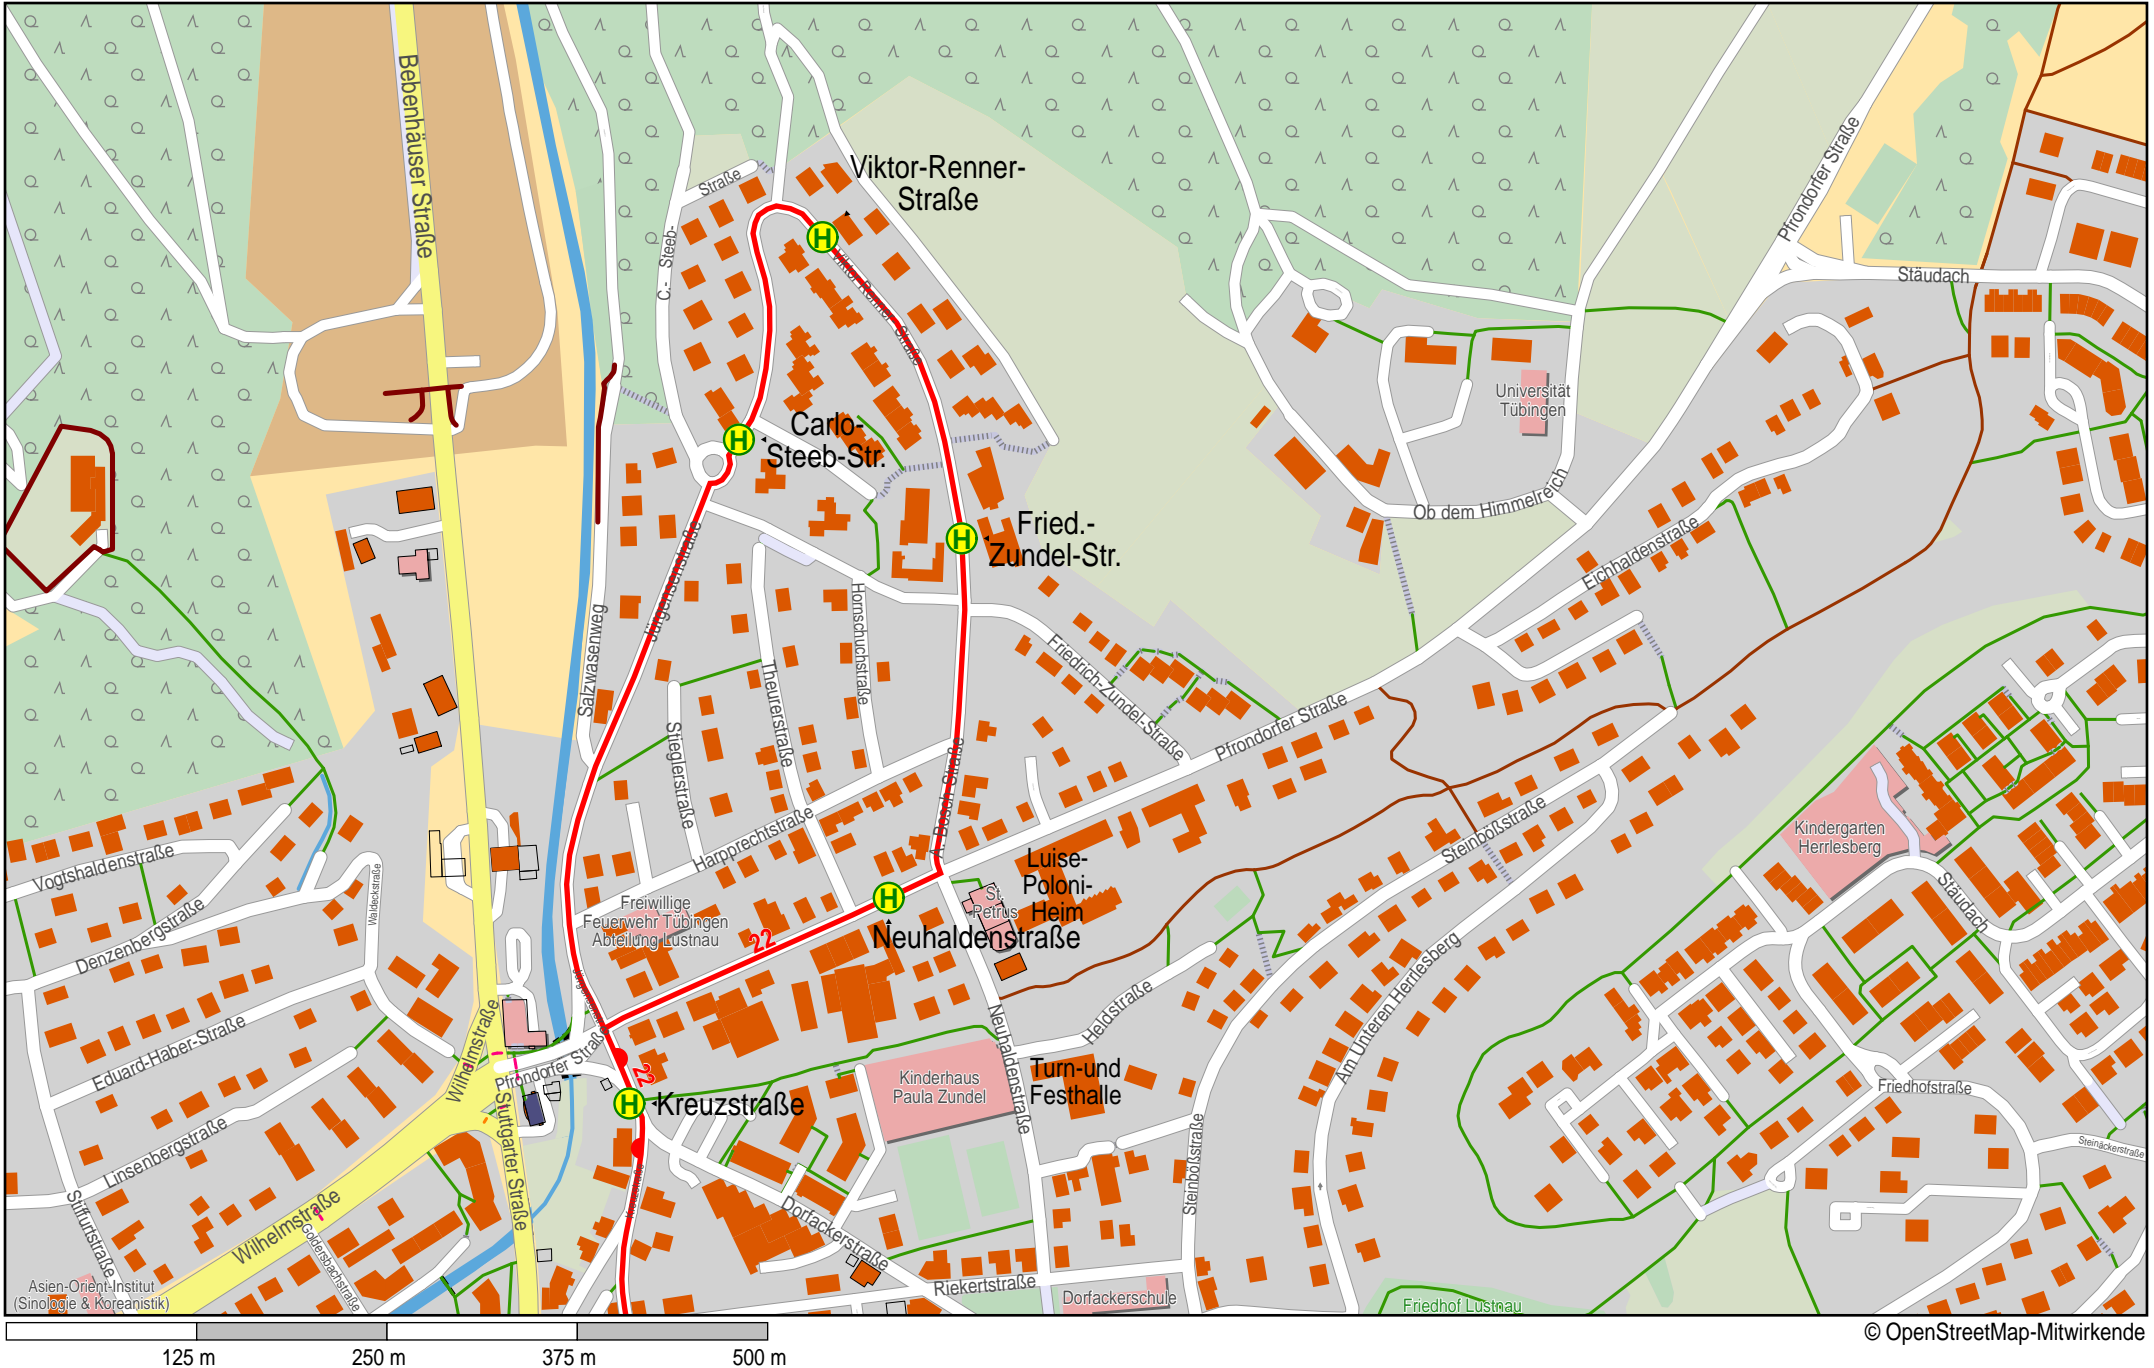

Linienverlaufsplan - SWT - Linie 22

Stadtwerke Tübingen GmbH

© OpenStreetMap-Mitwirkende

Linienverlaufsplan - SWT - Linie 22

© OpenStreetMap-Mitwirkende

Gültig von 9.12.2018 bis 14.12.2019

Linienverlaufsplan - SWT - Linie 22

© OpenStreetMap-Mitwirkende

Gültig von 9.12.2018 bis 14.12.2019

Linienverlaufsplan - SWT - Linie 22

125 m 250 m 375 m 500 m

© OpenStreetMap-Mitwirkende

Linienverlaufsplan - SWT - Linie 22

© OpenStreetMap-Mitwirkende

Gültig von 9.12.2018 bis 14.12.2019