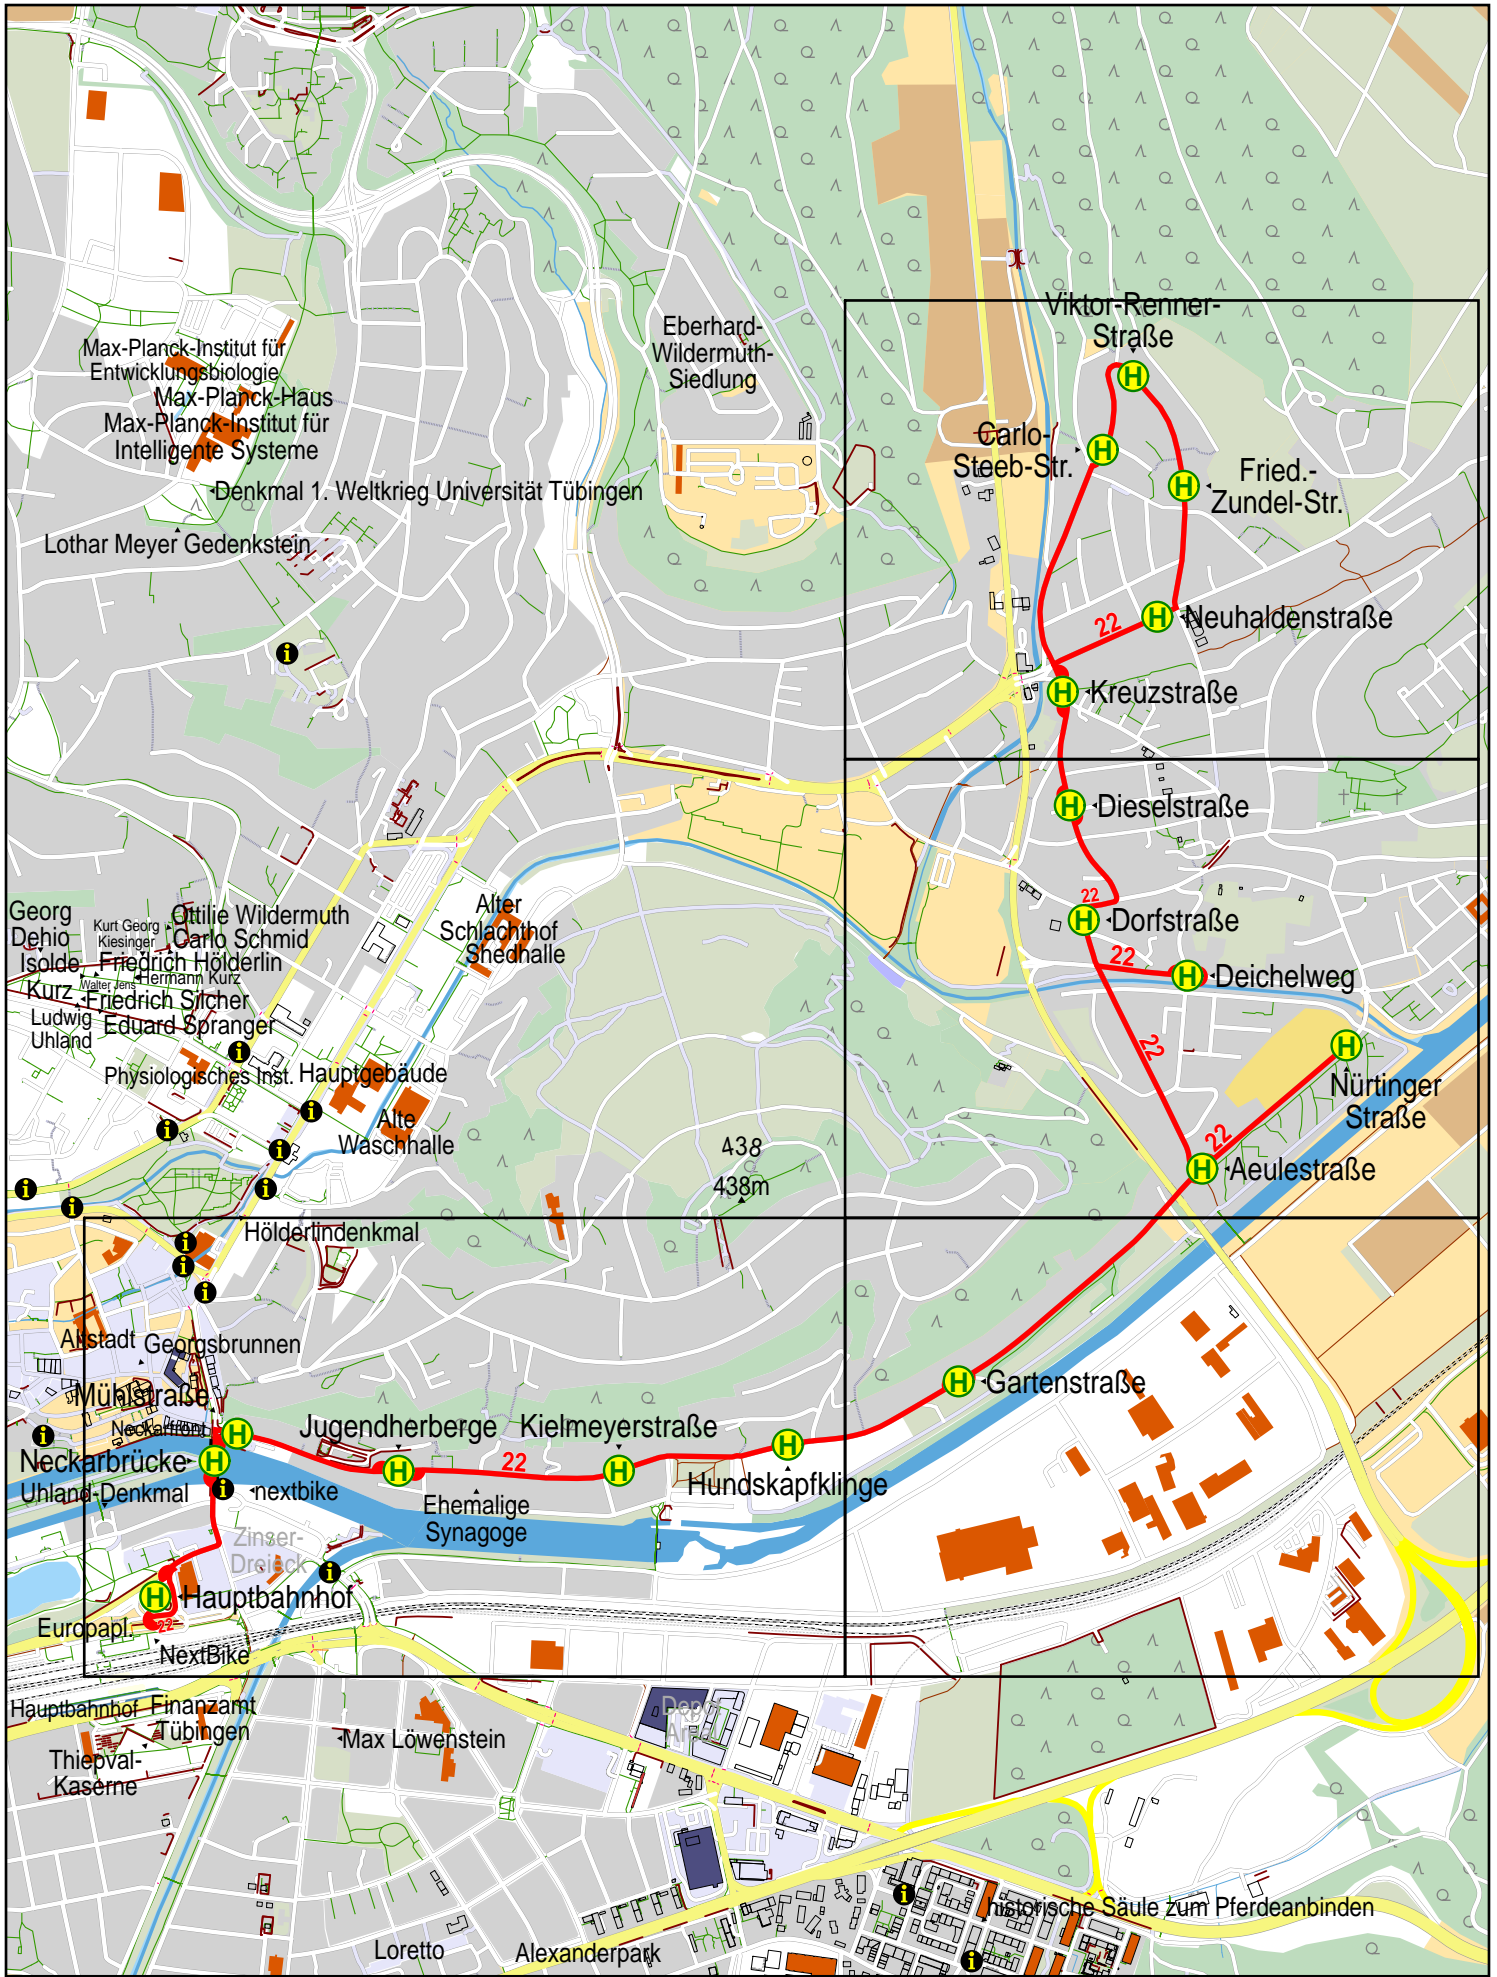

Linienverlaufsplan - SWT - Linie 22

Stadtwerke Tübingen GmbH

© OpenStreetMap-Mitwirkende

Linienverlaufsplan - SWT - Linie 22

© OpenStreetMap-Mitwirkende

Gültig von 9.12.2018 bis 14.12.2019

Linienverlaufsplan - SWT - Linie 22

© OpenStreetMap-Mitwirkende

Gültig von 9.12.2018 bis 14.12.2019

Linienverlaufsplan - SWT - Linie 22

125 m 250 m 375 m 500 m

© OpenStreetMap-Mitwirkende

Linienverlaufsplan - SWT - Linie 22

© OpenStreetMap-Mitwirkende

Gültig von 9.12.2018 bis 14.12.2019