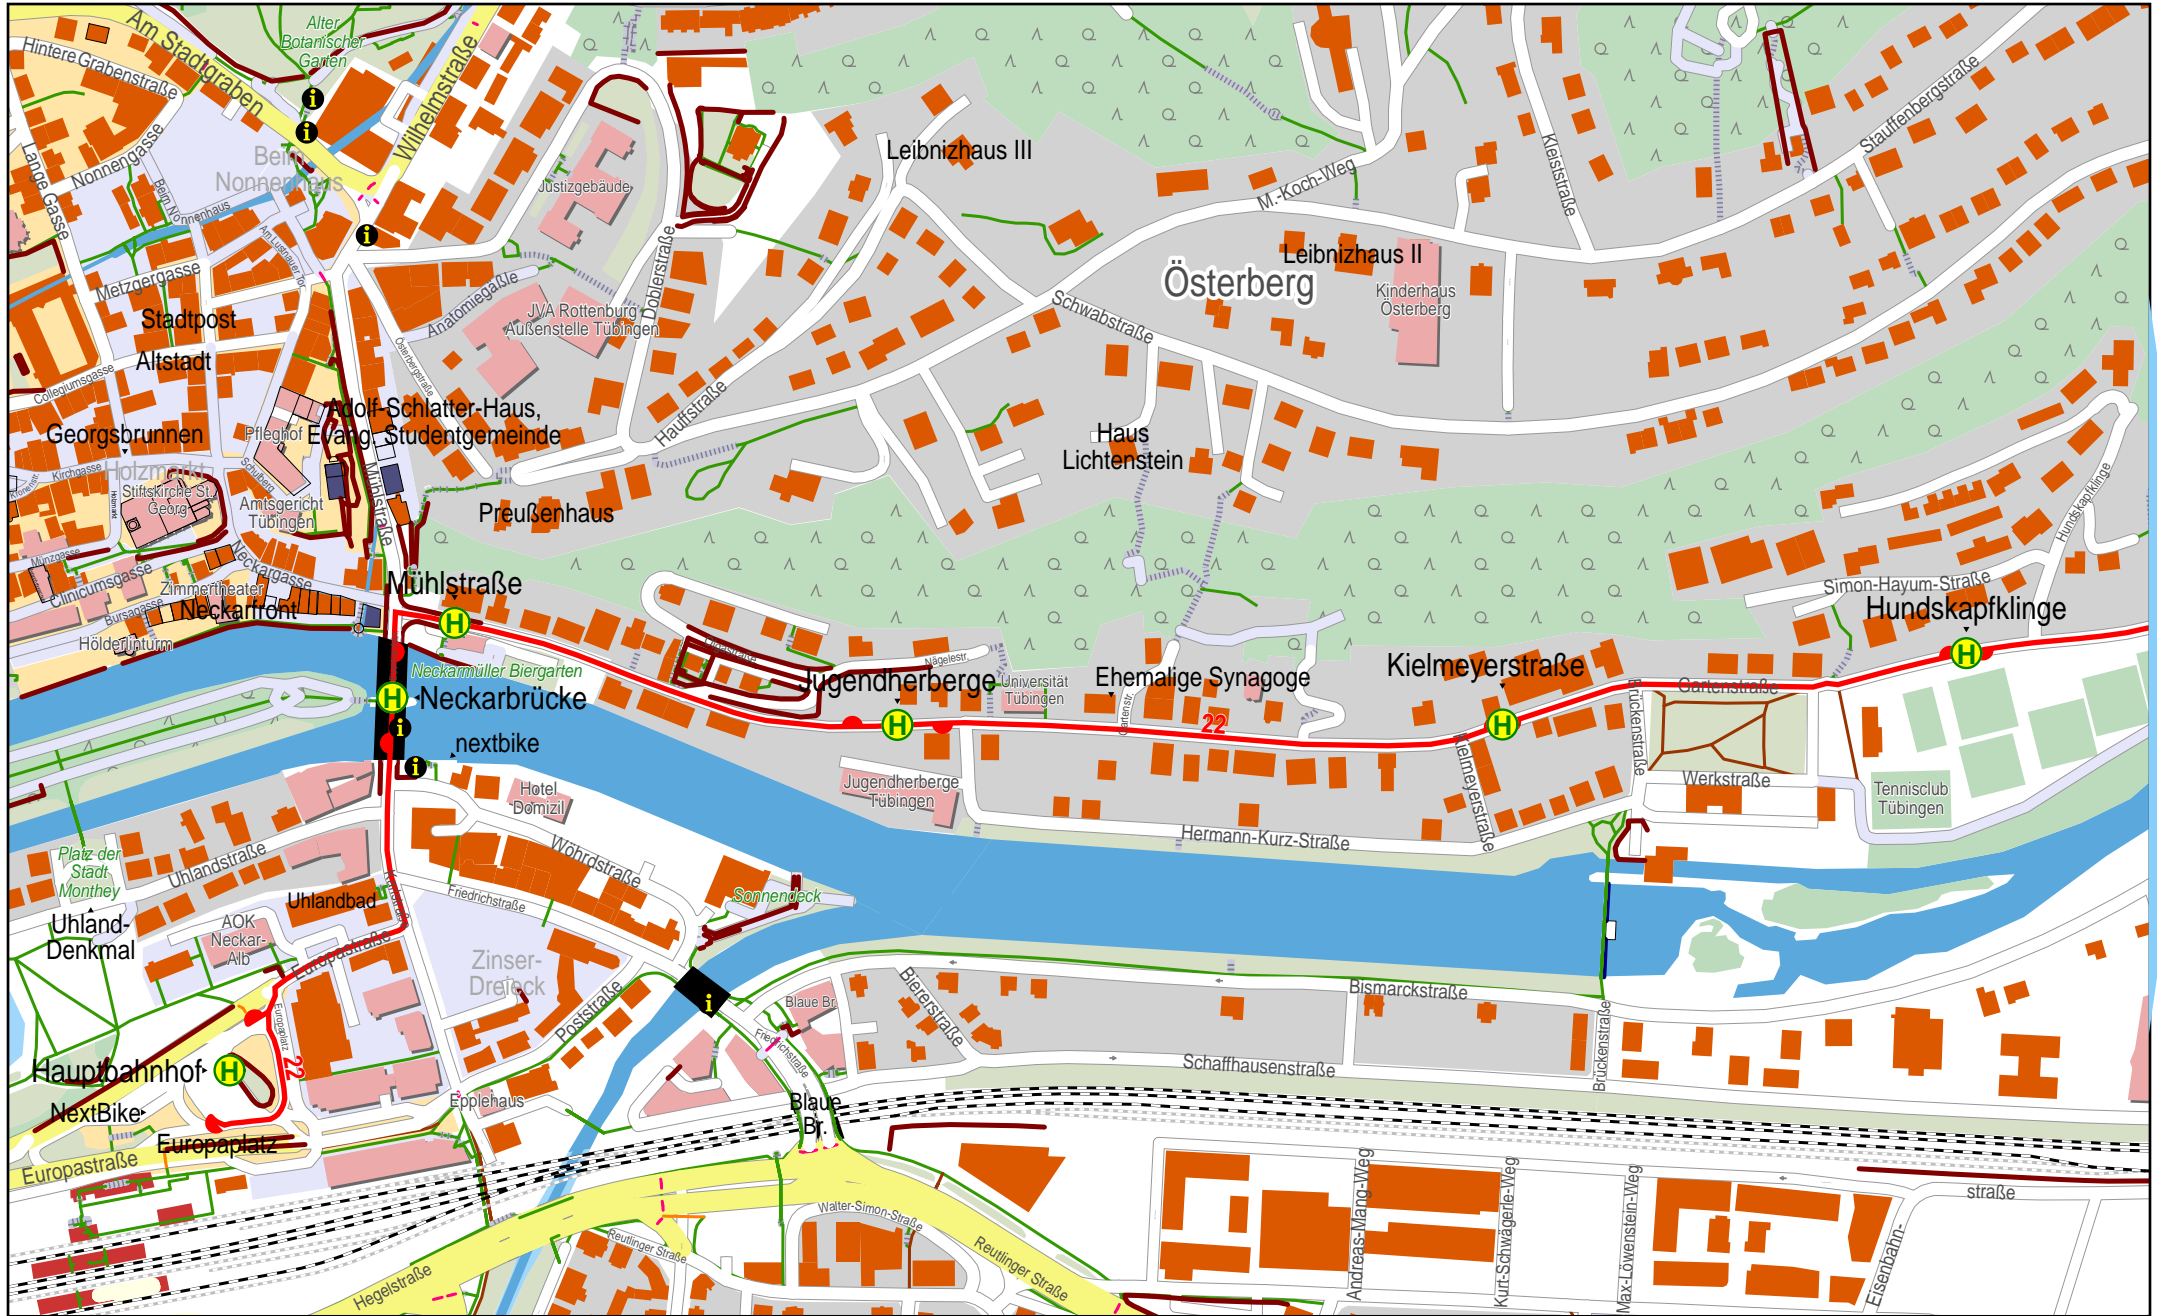

Linienverlaufsplan - SWT - Linie 22

Stadtwerke Tübingen GmbH

© OpenStreetMap-Mitwirkende

Linienverlaufsplan - SWT - Linie 22

© OpenStreetMap-Mitwirkende

Gültig von 9.12.2018 bis 14.12.2019

Linienverlaufsplan - SWT - Linie 22

© OpenStreetMap-Mitwirkende

Gültig von 9.12.2018 bis 14.12.2019

Linienverlaufsplan - SWT - Linie 22

125 m 250 m 375 m 500 m

© OpenStreetMap-Mitwirkende

Linienverlaufsplan - SWT - Linie 22

© OpenStreetMap-Mitwirkende

Gültig von 9.12.2018 bis 14.12.2019