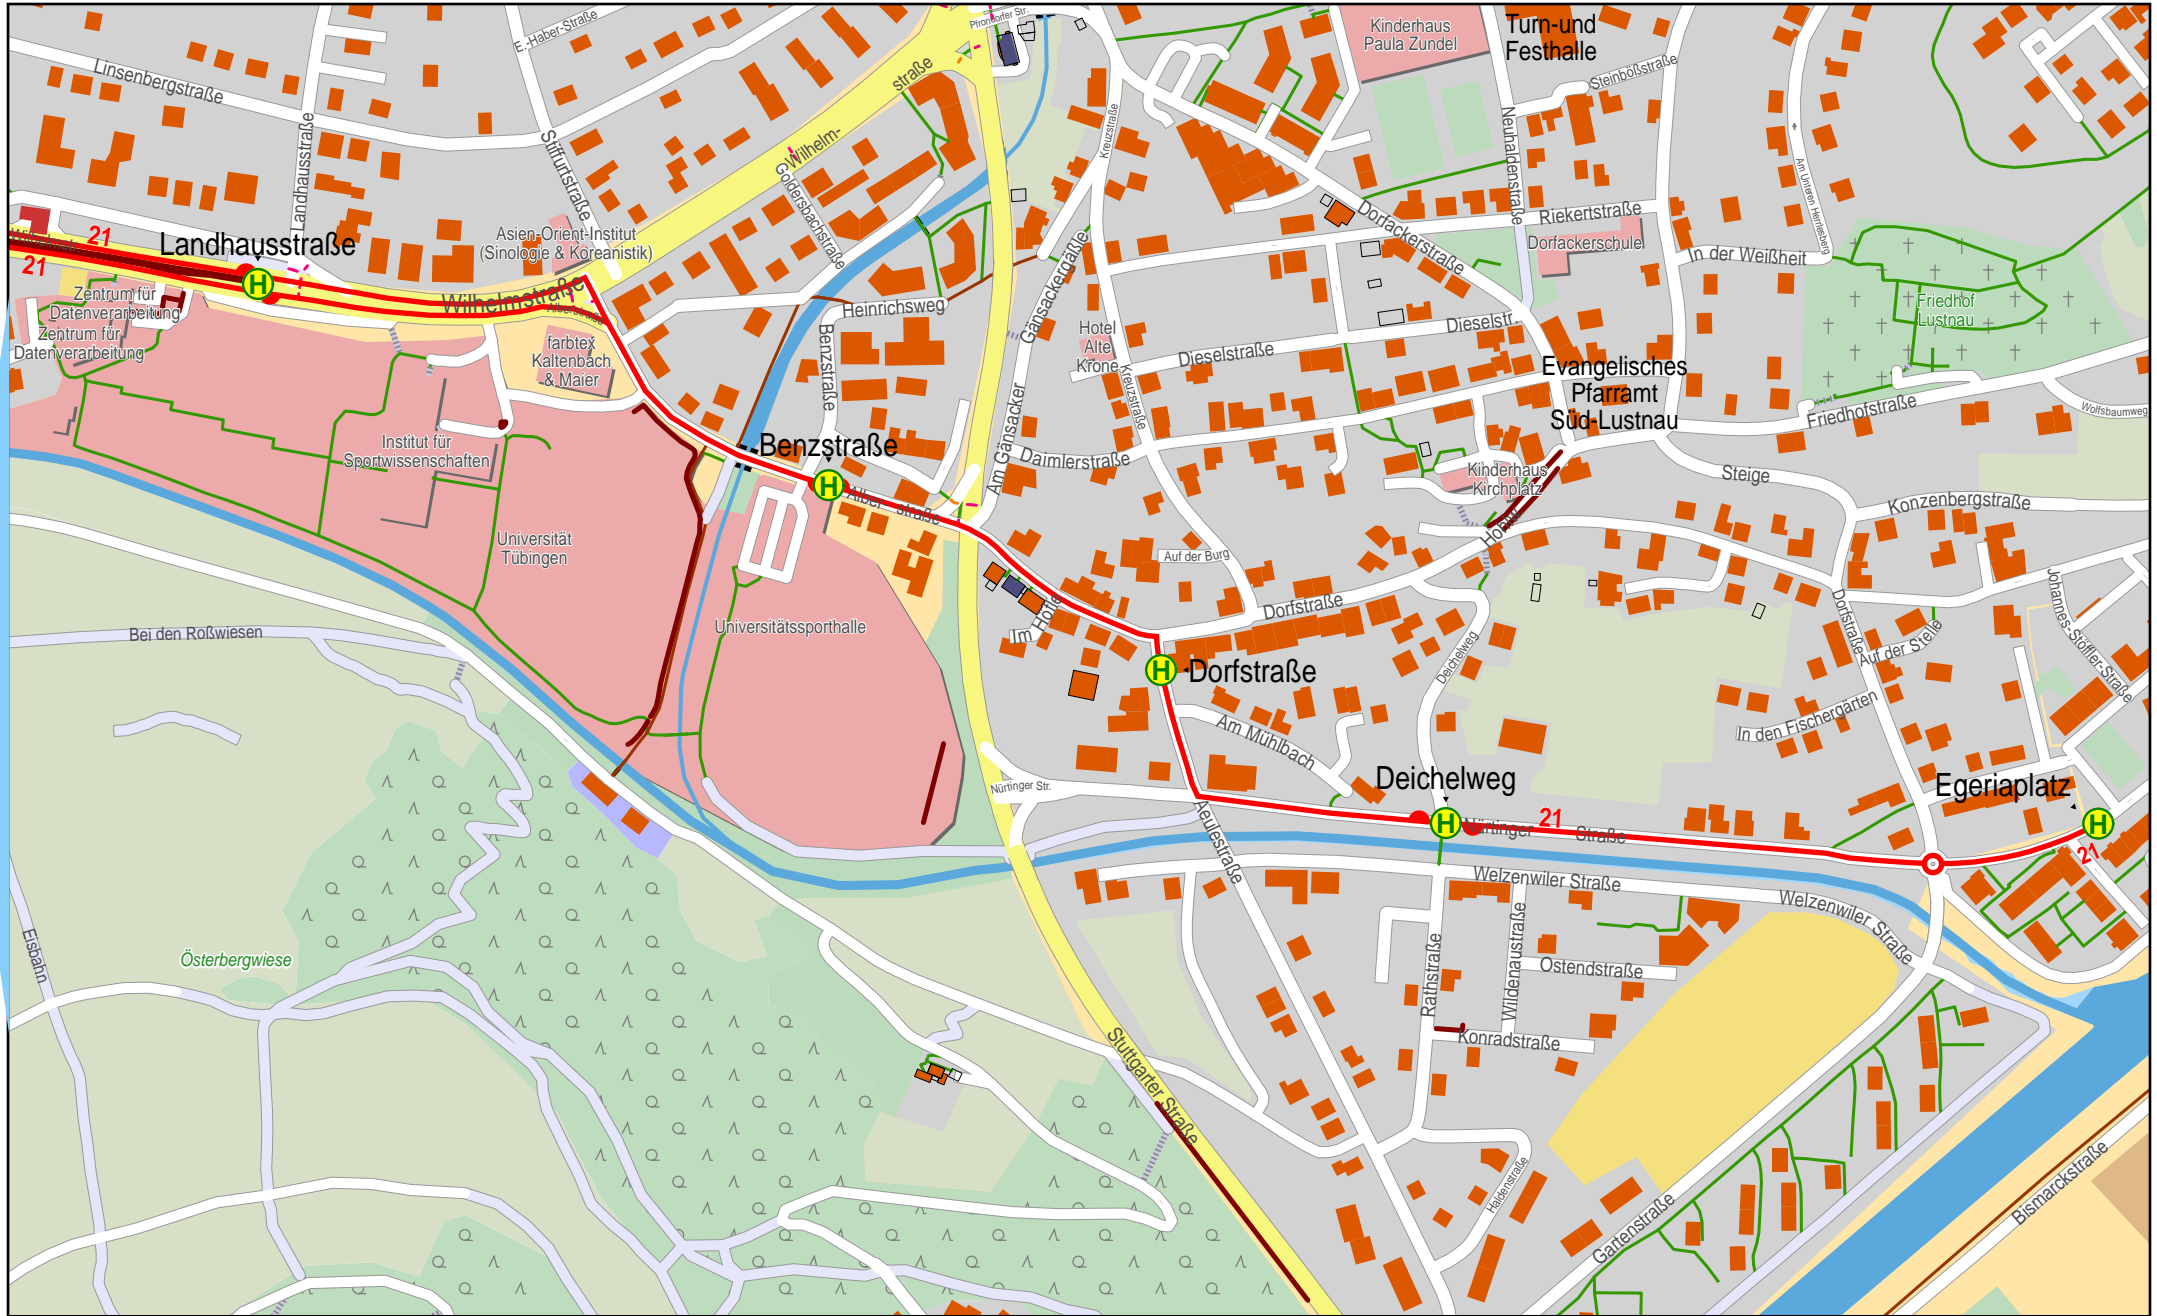

Linienverlaufsplan - SWT - Linie 21

© OpenStreetMap-Mitwirkende