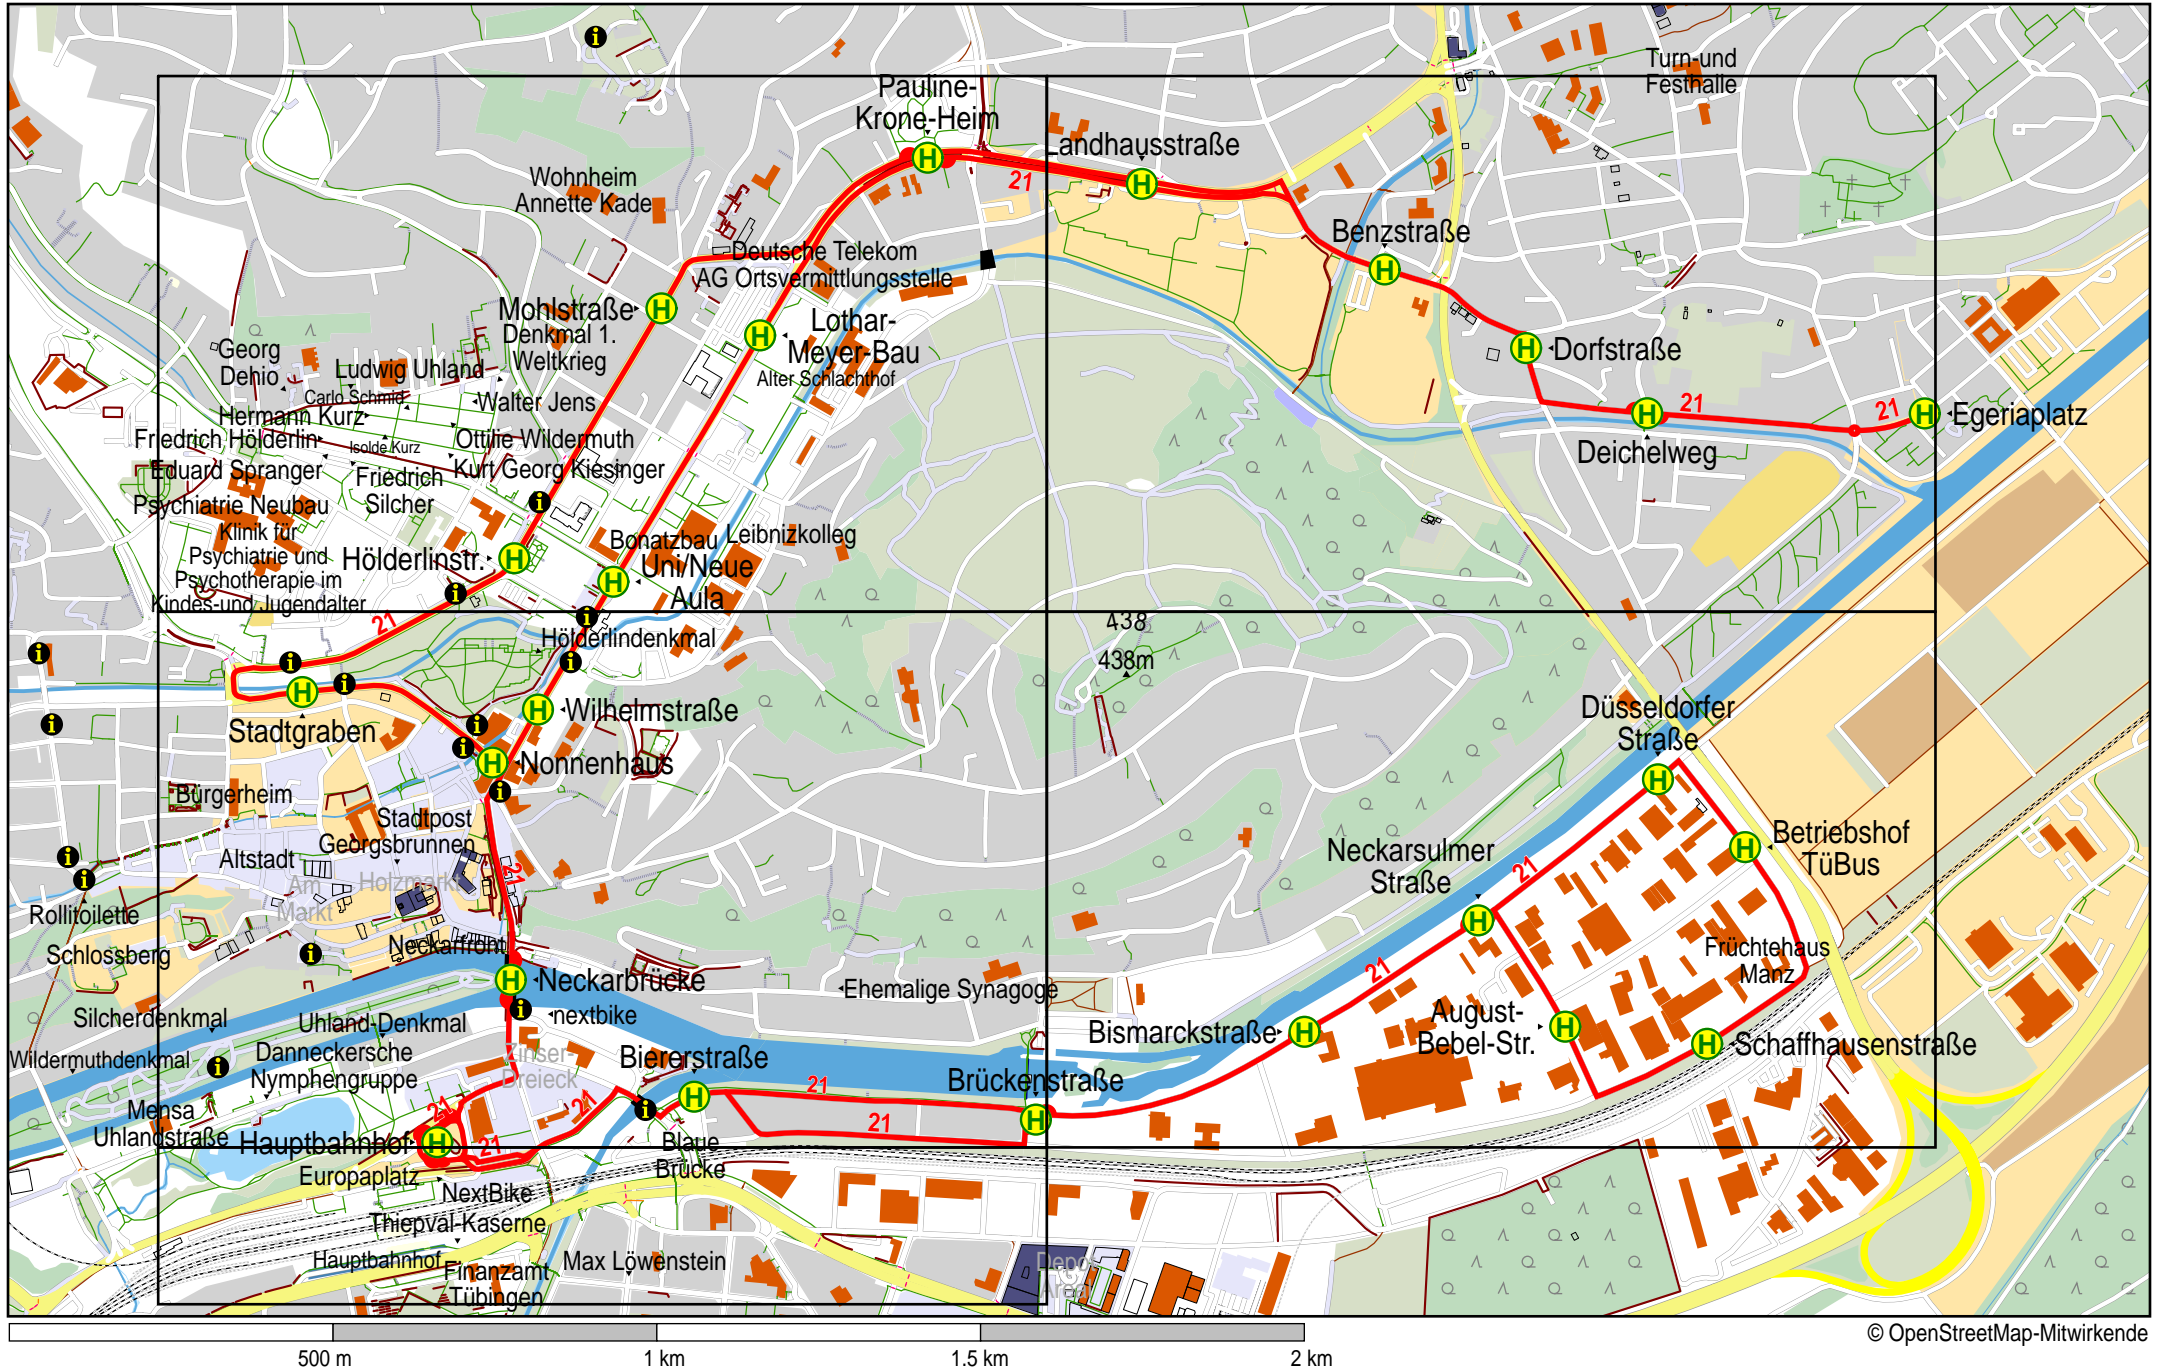

# Linienverlaufsplan - SWT - Linie 21

© OpenStreetMap-Mitwirkende

Gültig von 9.12.2018 bis 14.12.2019