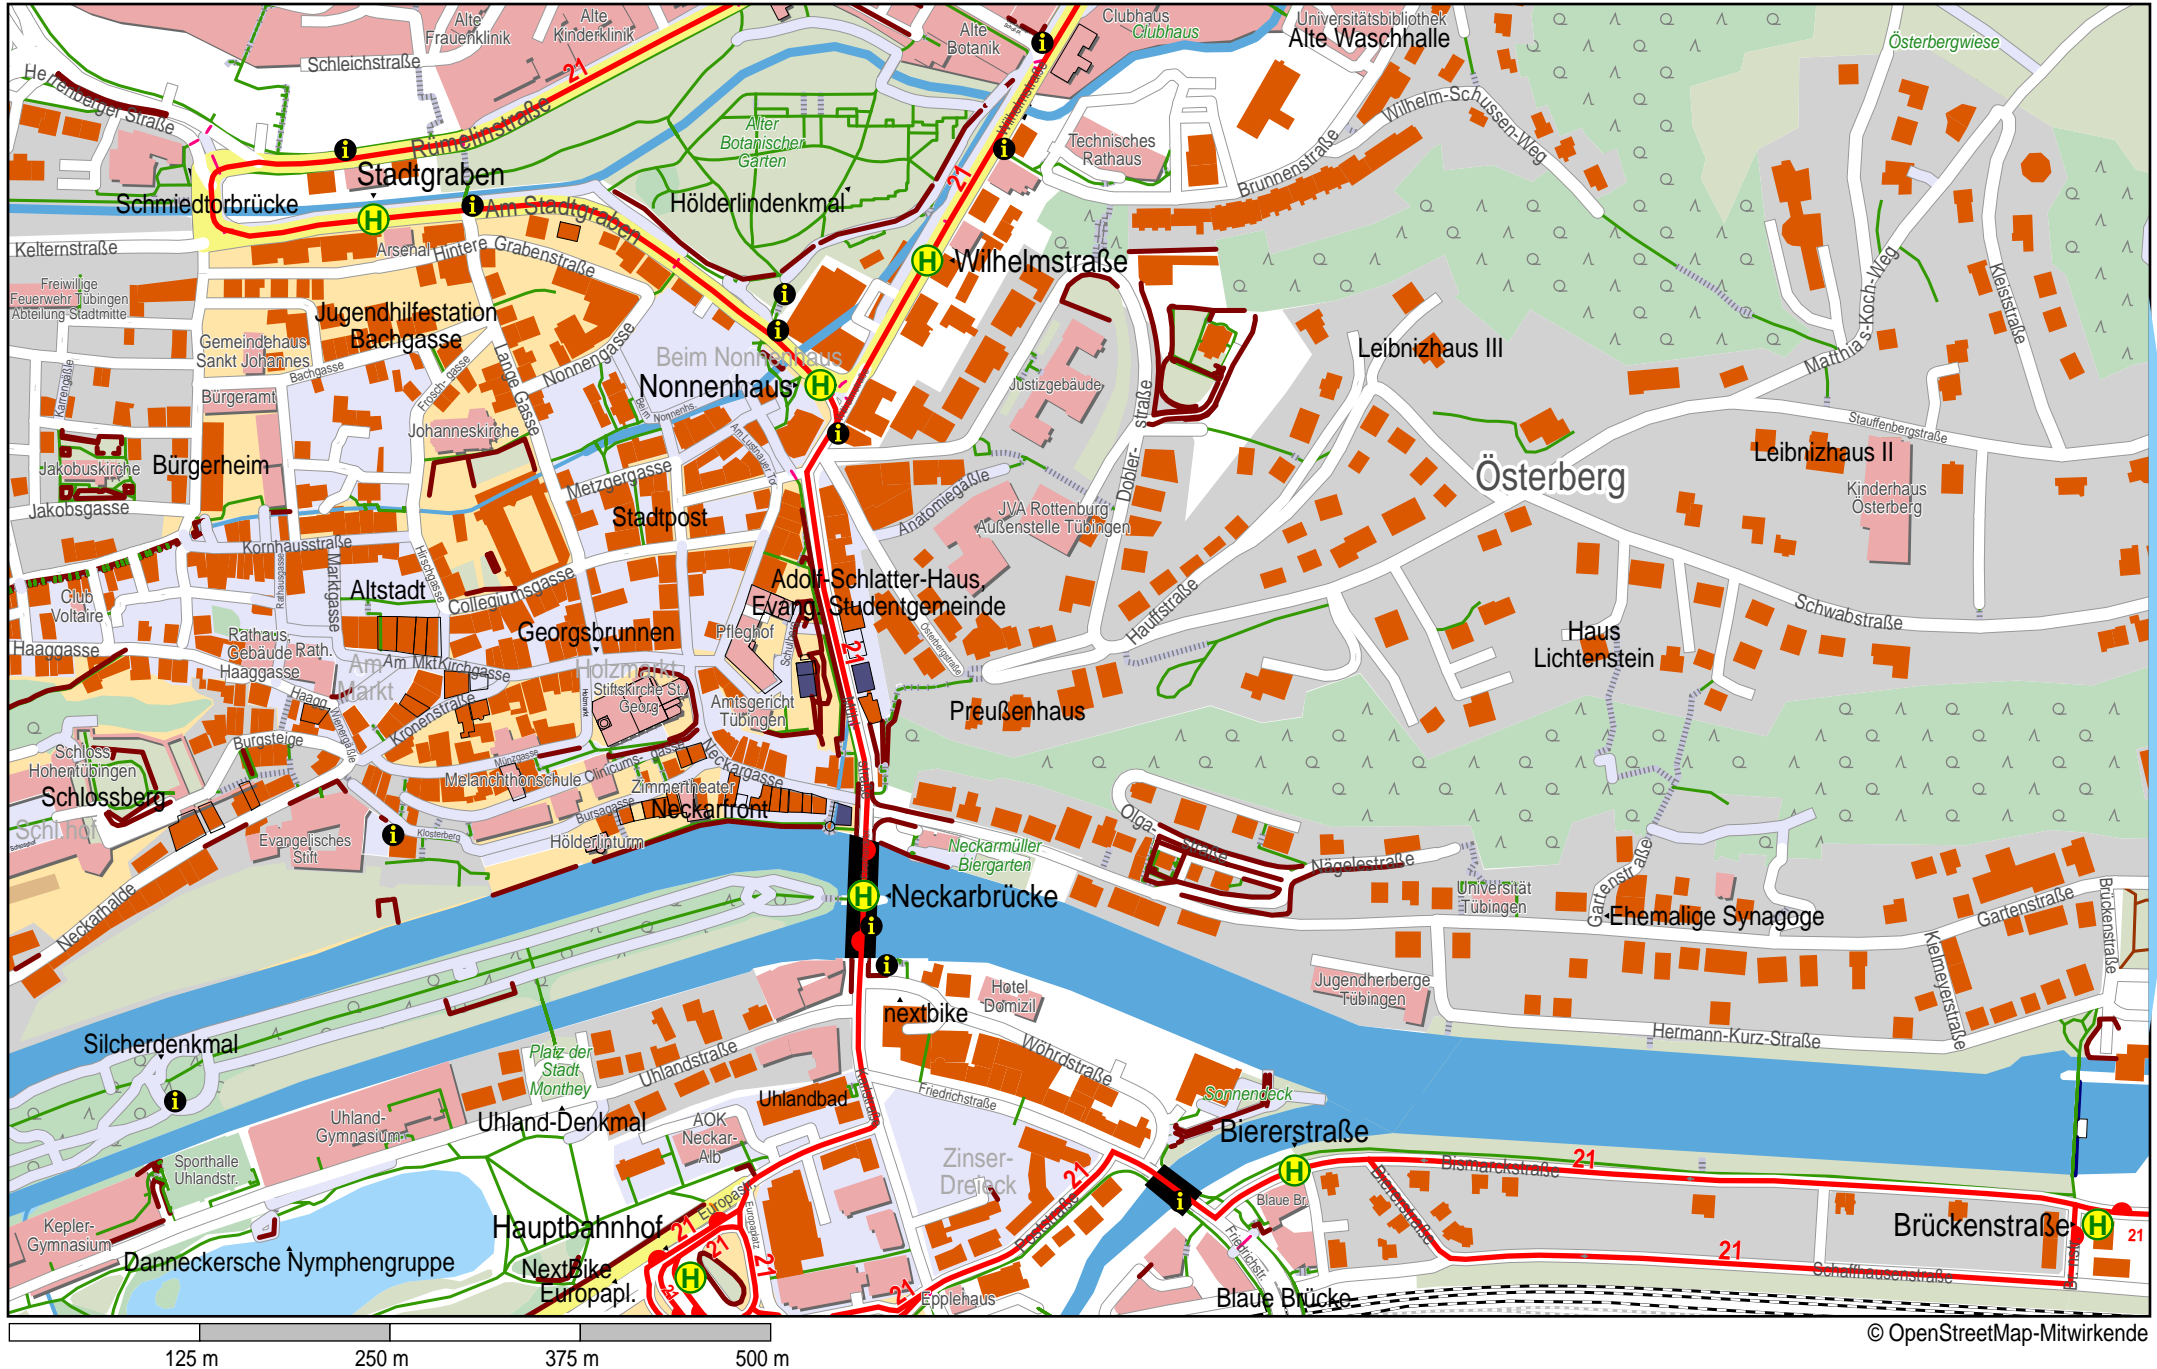

# Linienverlaufsplan - SWT - Linie 21

© OpenStreetMap-Mitwirkende

Gültig von 9.12.2018 bis 14.12.2019