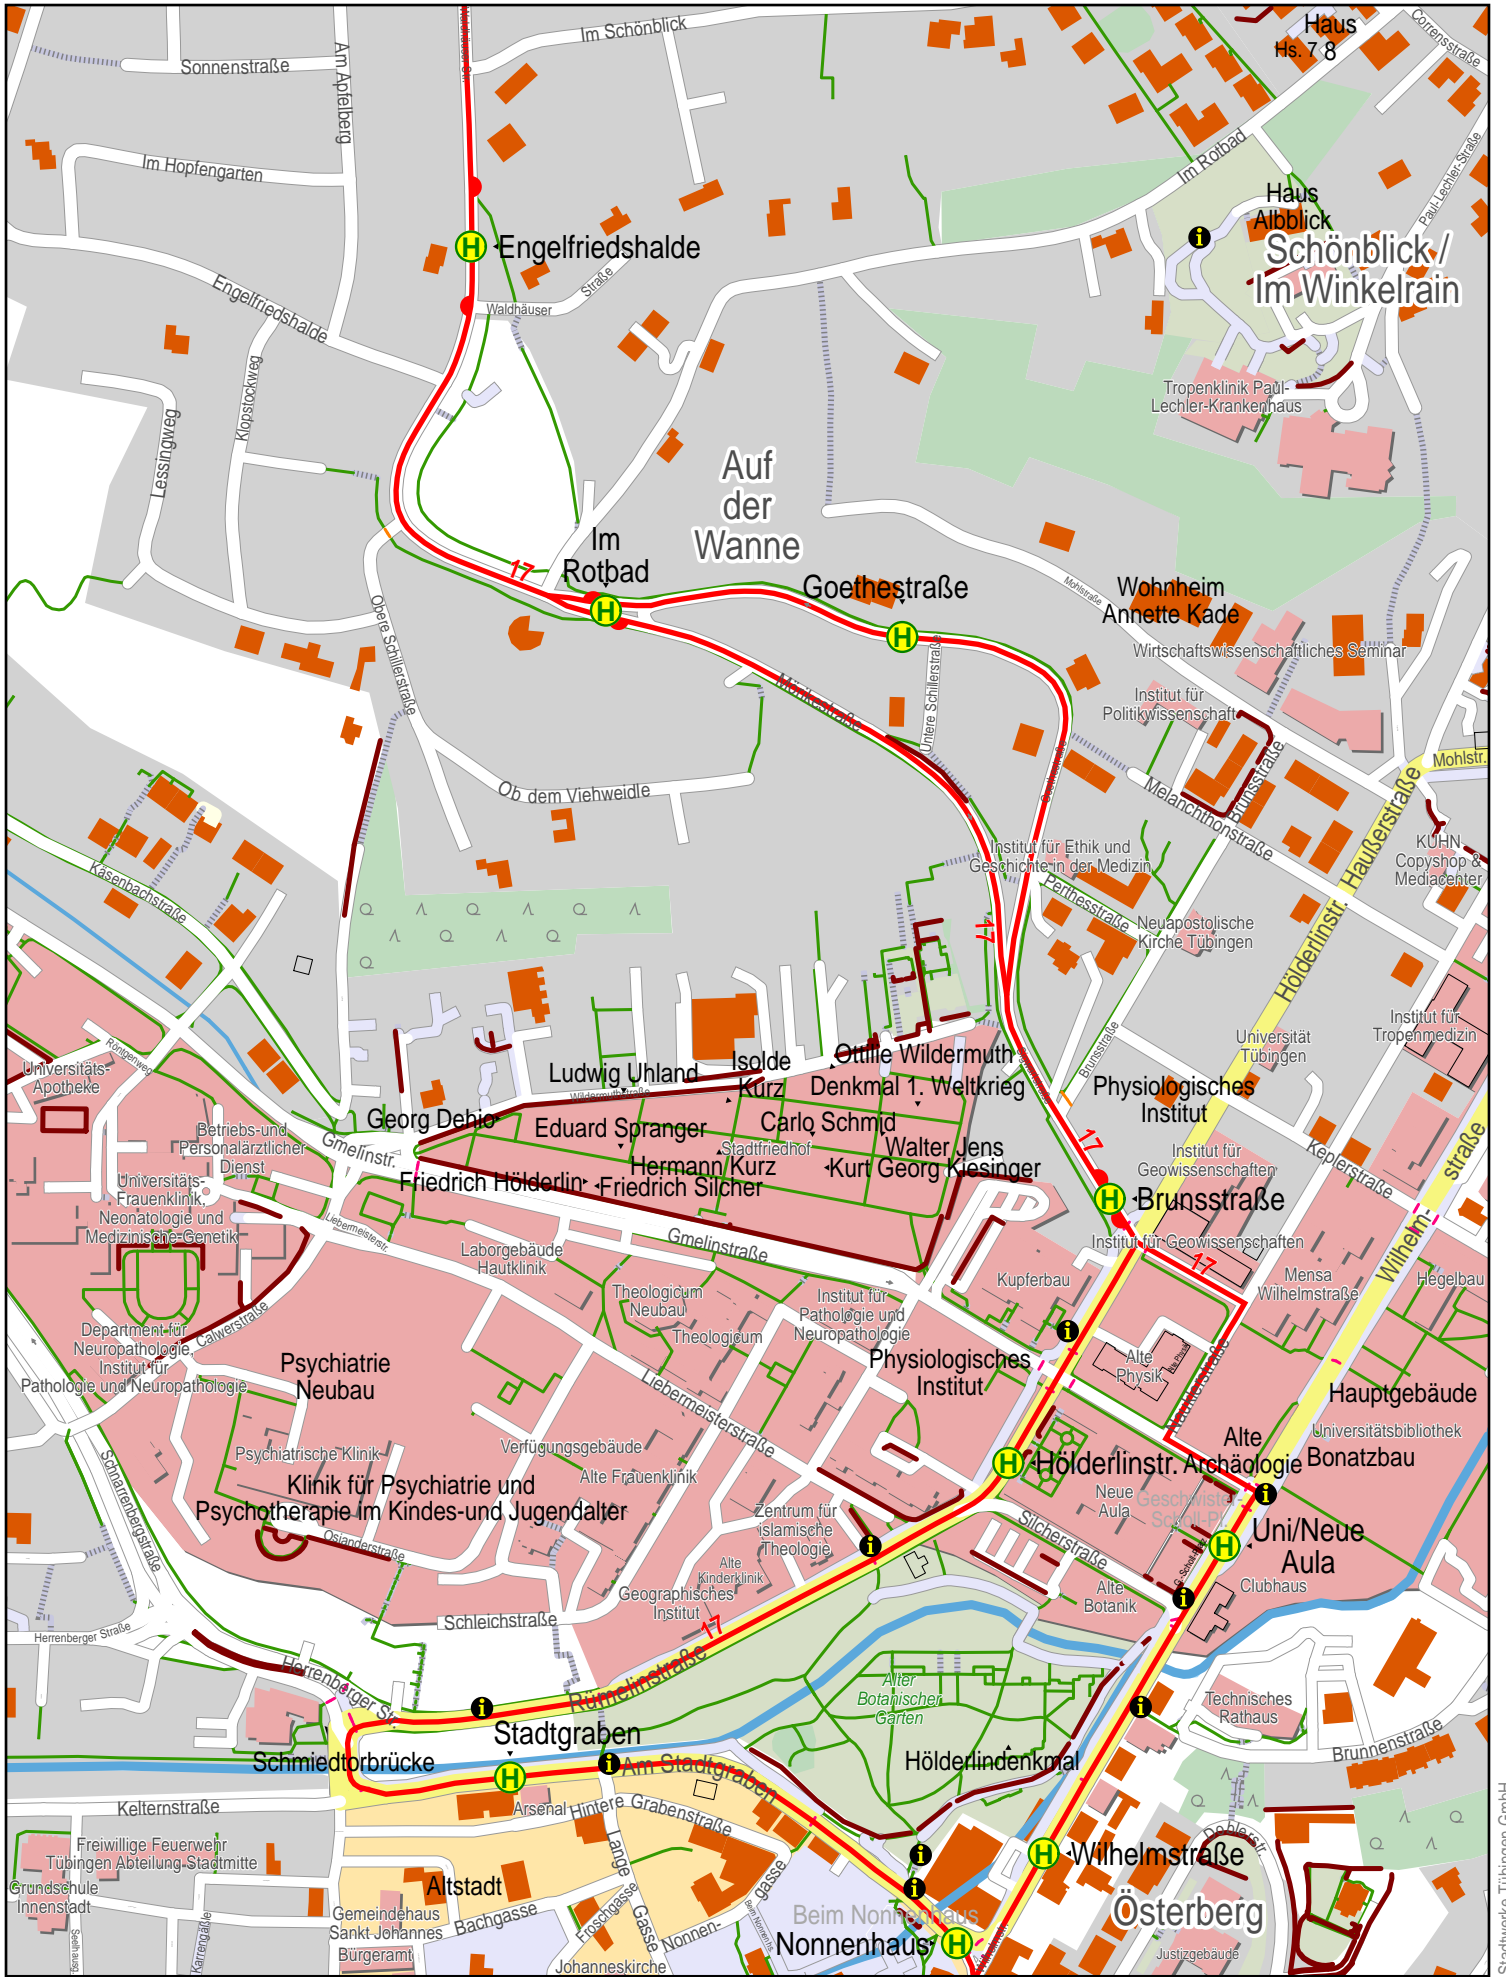

Linienverlaufsplan - SWT - Linie 17

250 m 500 m 750 m 1 km

© OpenStreetMap-Mitwirkende

Linienverlaufsplan - SWT - Linie 17

125 m 250 m 375 m 500 m

© OpenStreetMap-Mitwirkende

Linienverlaufsplan - SWT - Linie 17

125 m 250 m 375 m 500 m

© OpenStreetMap-Mitwirkende

Linienverlaufsplan - SWT - Linie 17

125 m 250 m 375 m 500 m

© OpenStreetMap-Mitwirkende

Linienverlaufsplan - SWT - Linie 17

© OpenStreetMap-Mitwirkende

Gültig von 9.12.2018 bis 14.12.2019

Linienverlaufsplan - SWT - Linie 17

125 m 250 m 375 m 500 m

© OpenStreetMap-Mitwirkende