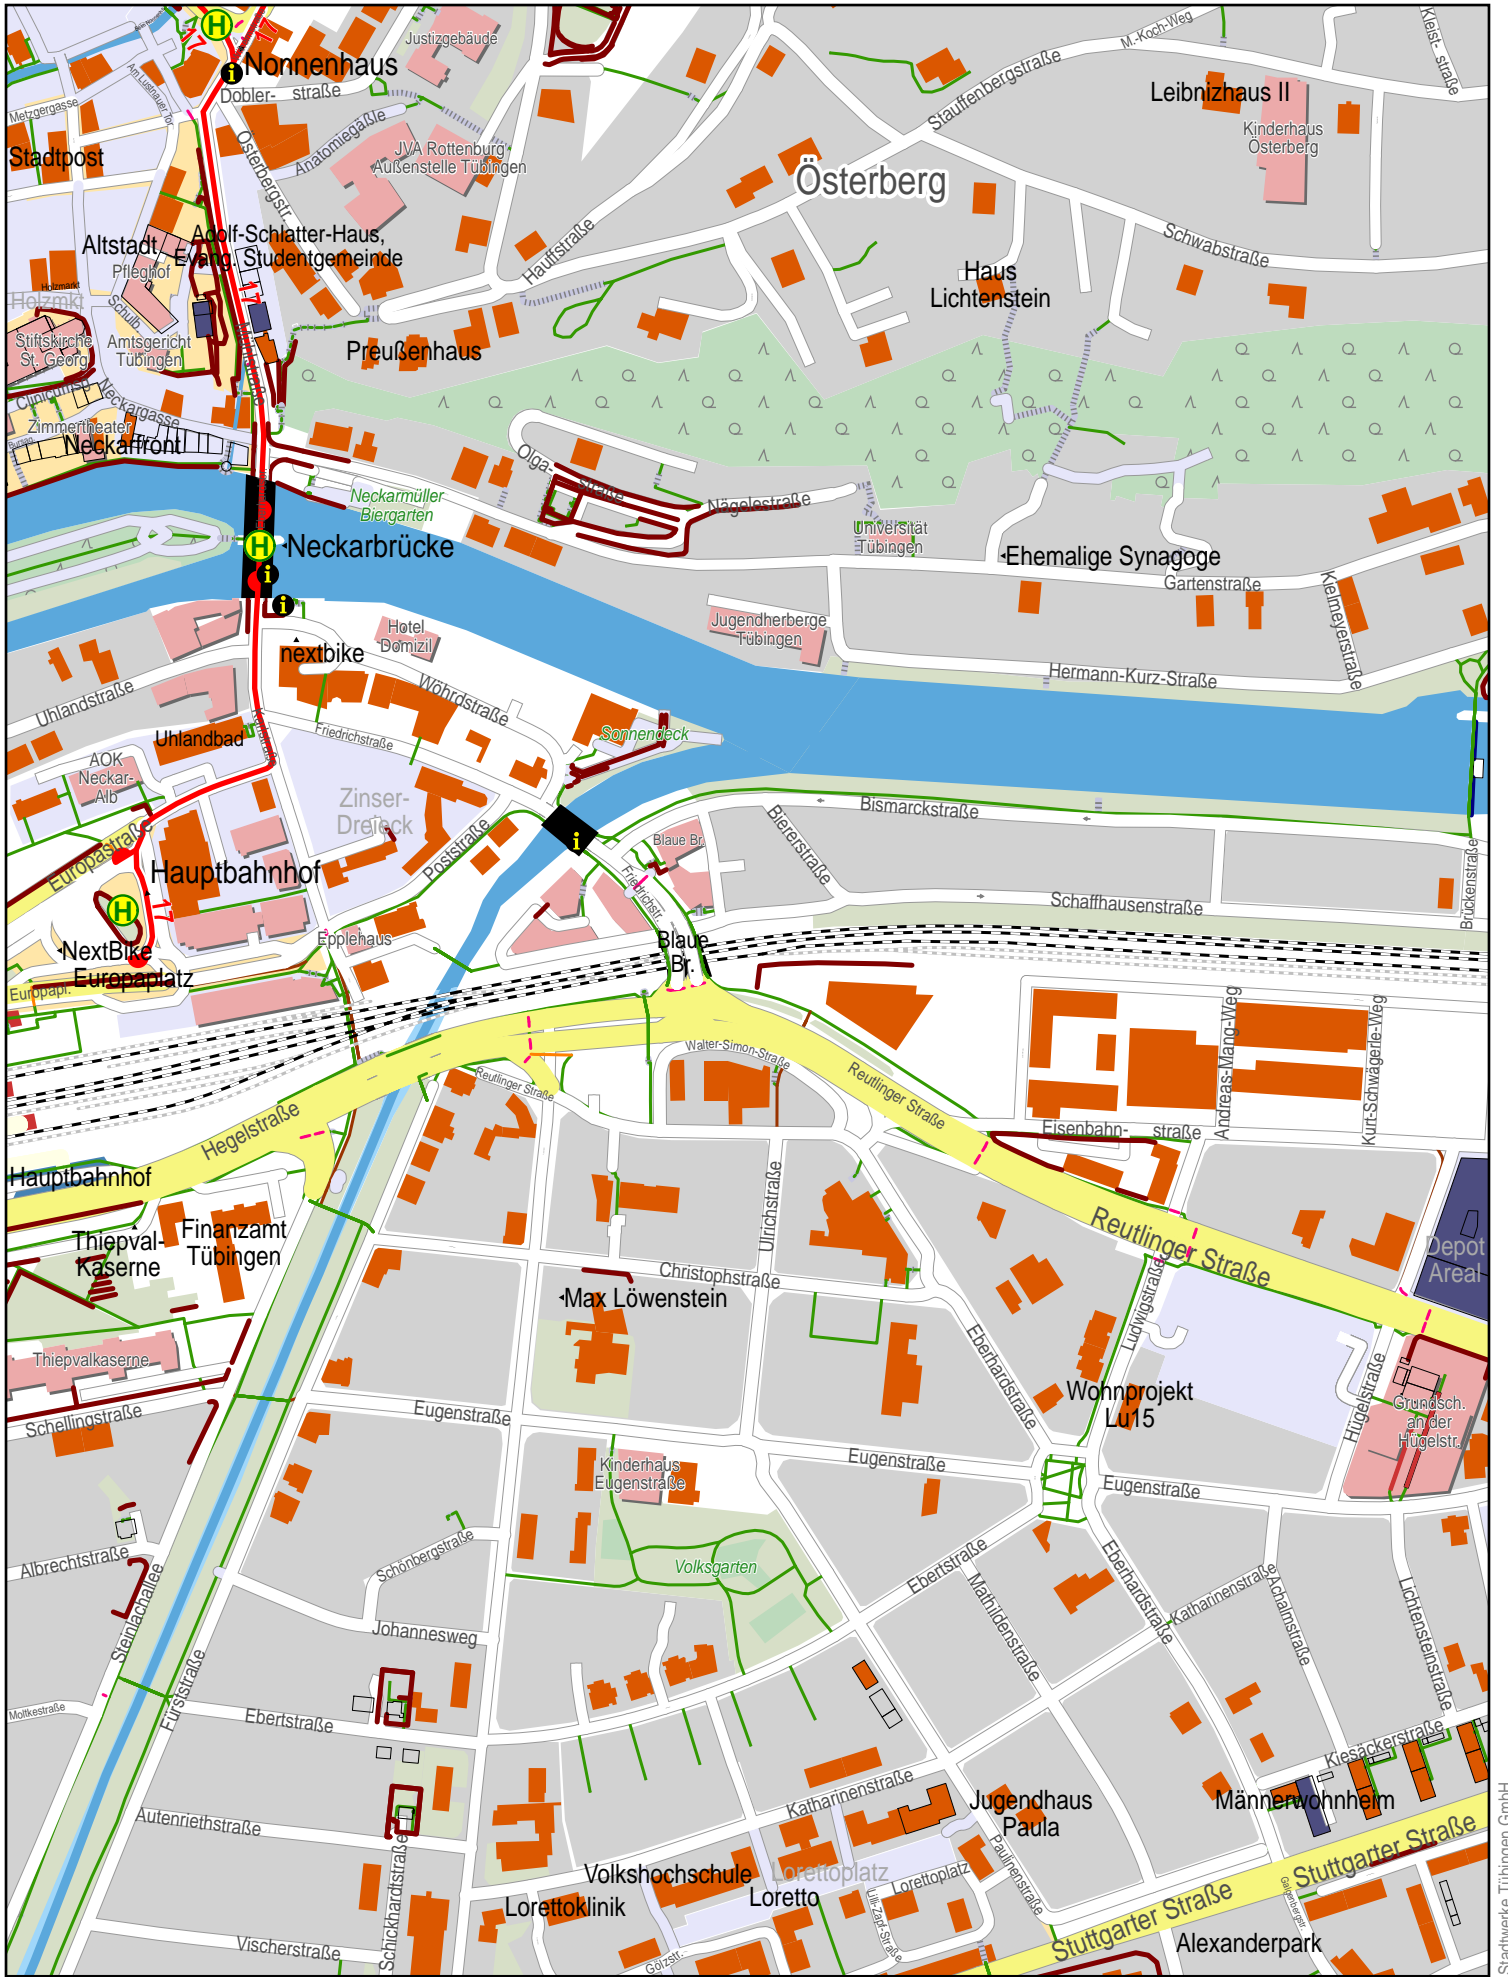

Linienverlaufsplan - SWT - Linie 17

250 m 500 m 750 m 1 km

© OpenStreetMap-Mitwirkende

Linienverlaufsplan - SWT - Linie 17

125 m 250 m 375 m 500 m

© OpenStreetMap-Mitwirkende

Linienverlaufsplan - SWT - Linie 17

125 m 250 m 375 m 500 m

© OpenStreetMap-Mitwirkende

Linienverlaufsplan - SWT - Linie 17

125 m 250 m 375 m 500 m

© OpenStreetMap-Mitwirkende

Linienverlaufsplan - SWT - Linie 17

© OpenStreetMap-Mitwirkende

Gültig von 9.12.2018 bis 14.12.2019

Linienverlaufsplan - SWT - Linie 17

125 m 250 m 375 m 500 m

© OpenStreetMap-Mitwirkende