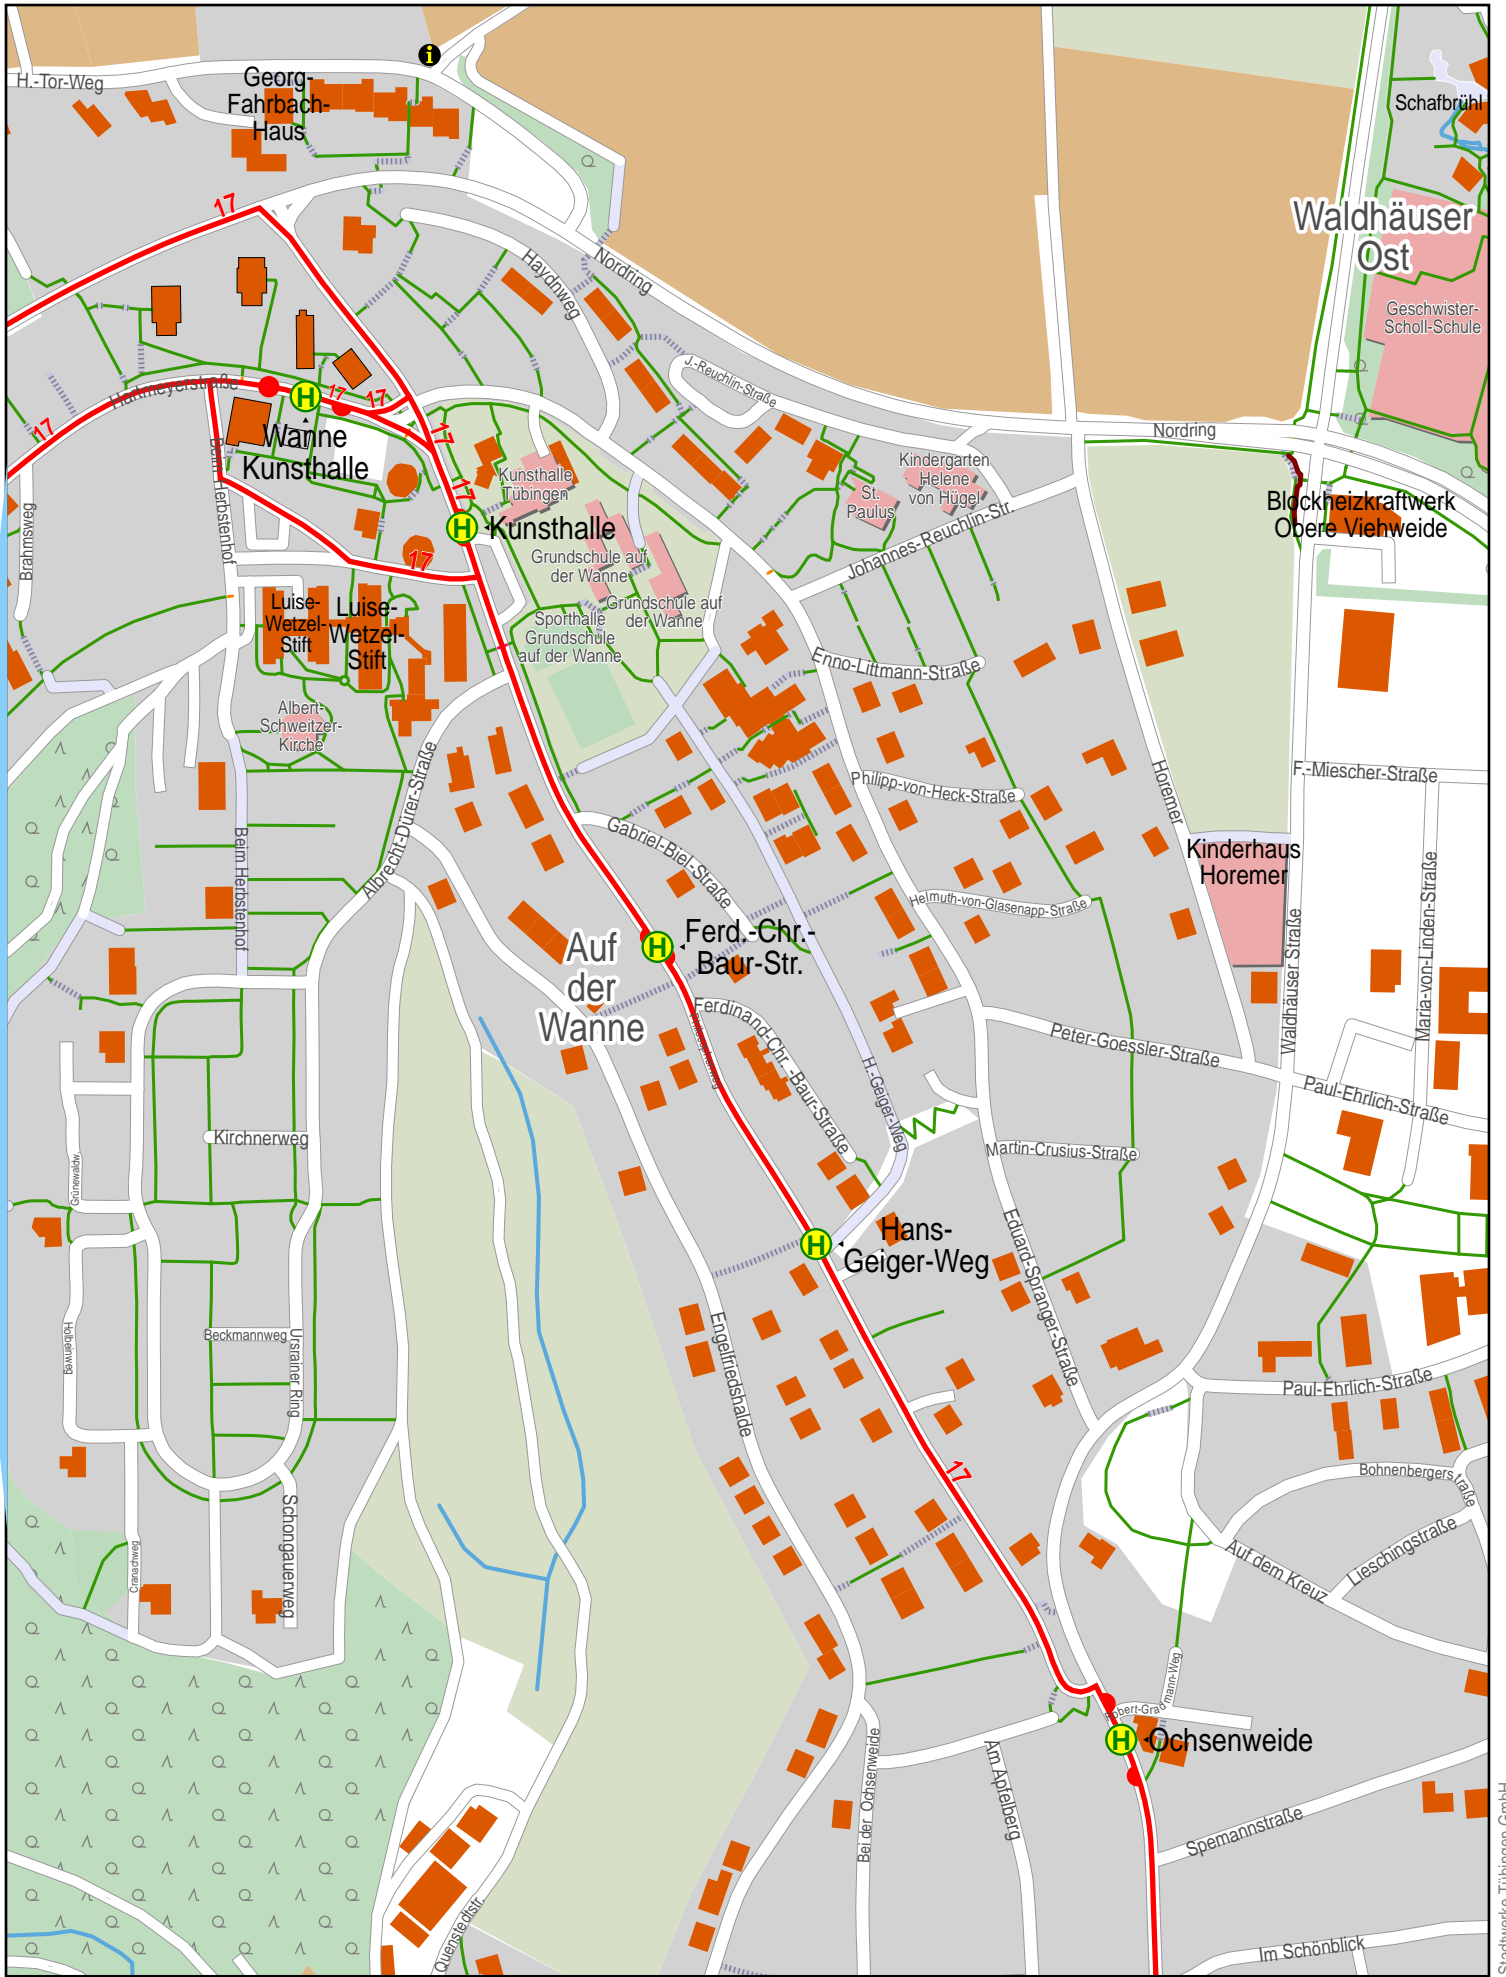

Linienverlaufsplan - SWT - Linie 17

250 m 500 m 750 m 1 km

© OpenStreetMap-Mitwirkende

Linienverlaufsplan - SWT - Linie 17

125 m 250 m 375 m 500 m

© OpenStreetMap-Mitwirkende

Linienverlaufsplan - SWT - Linie 17

125 m 250 m 375 m 500 m

© OpenStreetMap-Mitwirkende

Linienverlaufsplan - SWT - Linie 17

125 m 250 m 375 m 500 m

© OpenStreetMap-Mitwirkende

Linienverlaufsplan - SWT - Linie 17

© OpenStreetMap-Mitwirkende

Gültig von 9.12.2018 bis 14.12.2019

Linienverlaufsplan - SWT - Linie 17

125 m 250 m 375 m 500 m

© OpenStreetMap-Mitwirkende