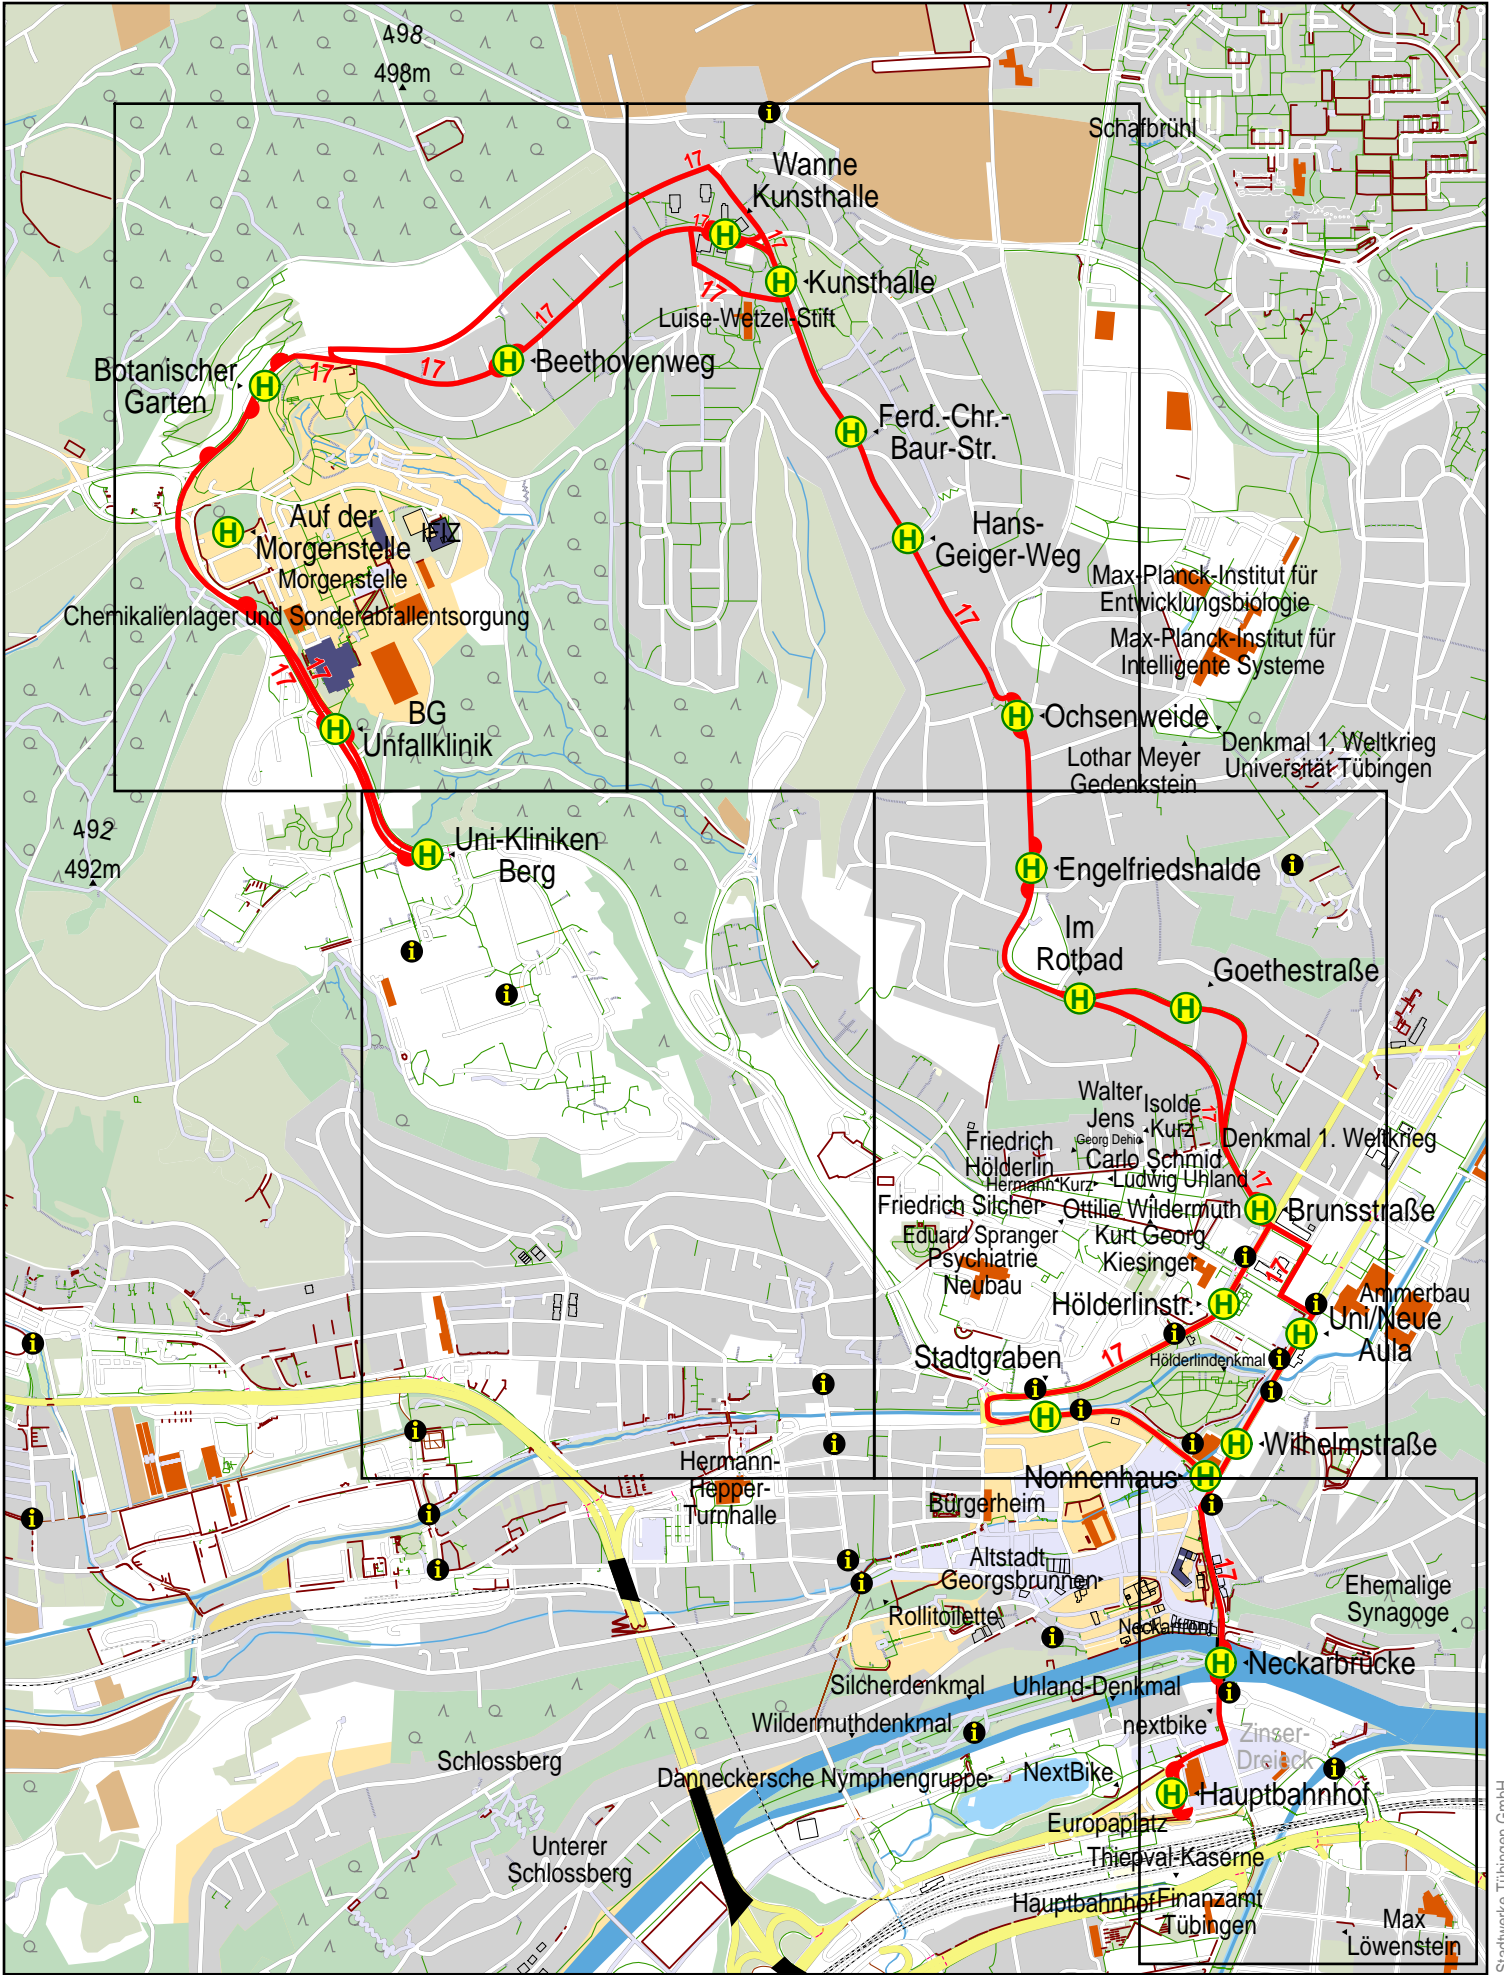

Linienverlaufsplan - SWT - Linie 17

250 m 500 m 750 m 1 km

© OpenStreetMap-Mitwirkende

Linienverlaufsplan - SWT - Linie 17

125 m 250 m 375 m 500 m

© OpenStreetMap-Mitwirkende

Linienverlaufsplan - SWT - Linie 17

125 m 250 m 375 m 500 m

© OpenStreetMap-Mitwirkende

Linienverlaufsplan - SWT - Linie 17

125 m 250 m 375 m 500 m

© OpenStreetMap-Mitwirkende

Linienverlaufsplan - SWT - Linie 17

© OpenStreetMap-Mitwirkende

Gültig von 9.12.2018 bis 14.12.2019

Linienverlaufsplan - SWT - Linie 17

125 m 250 m 375 m 500 m

© OpenStreetMap-Mitwirkende