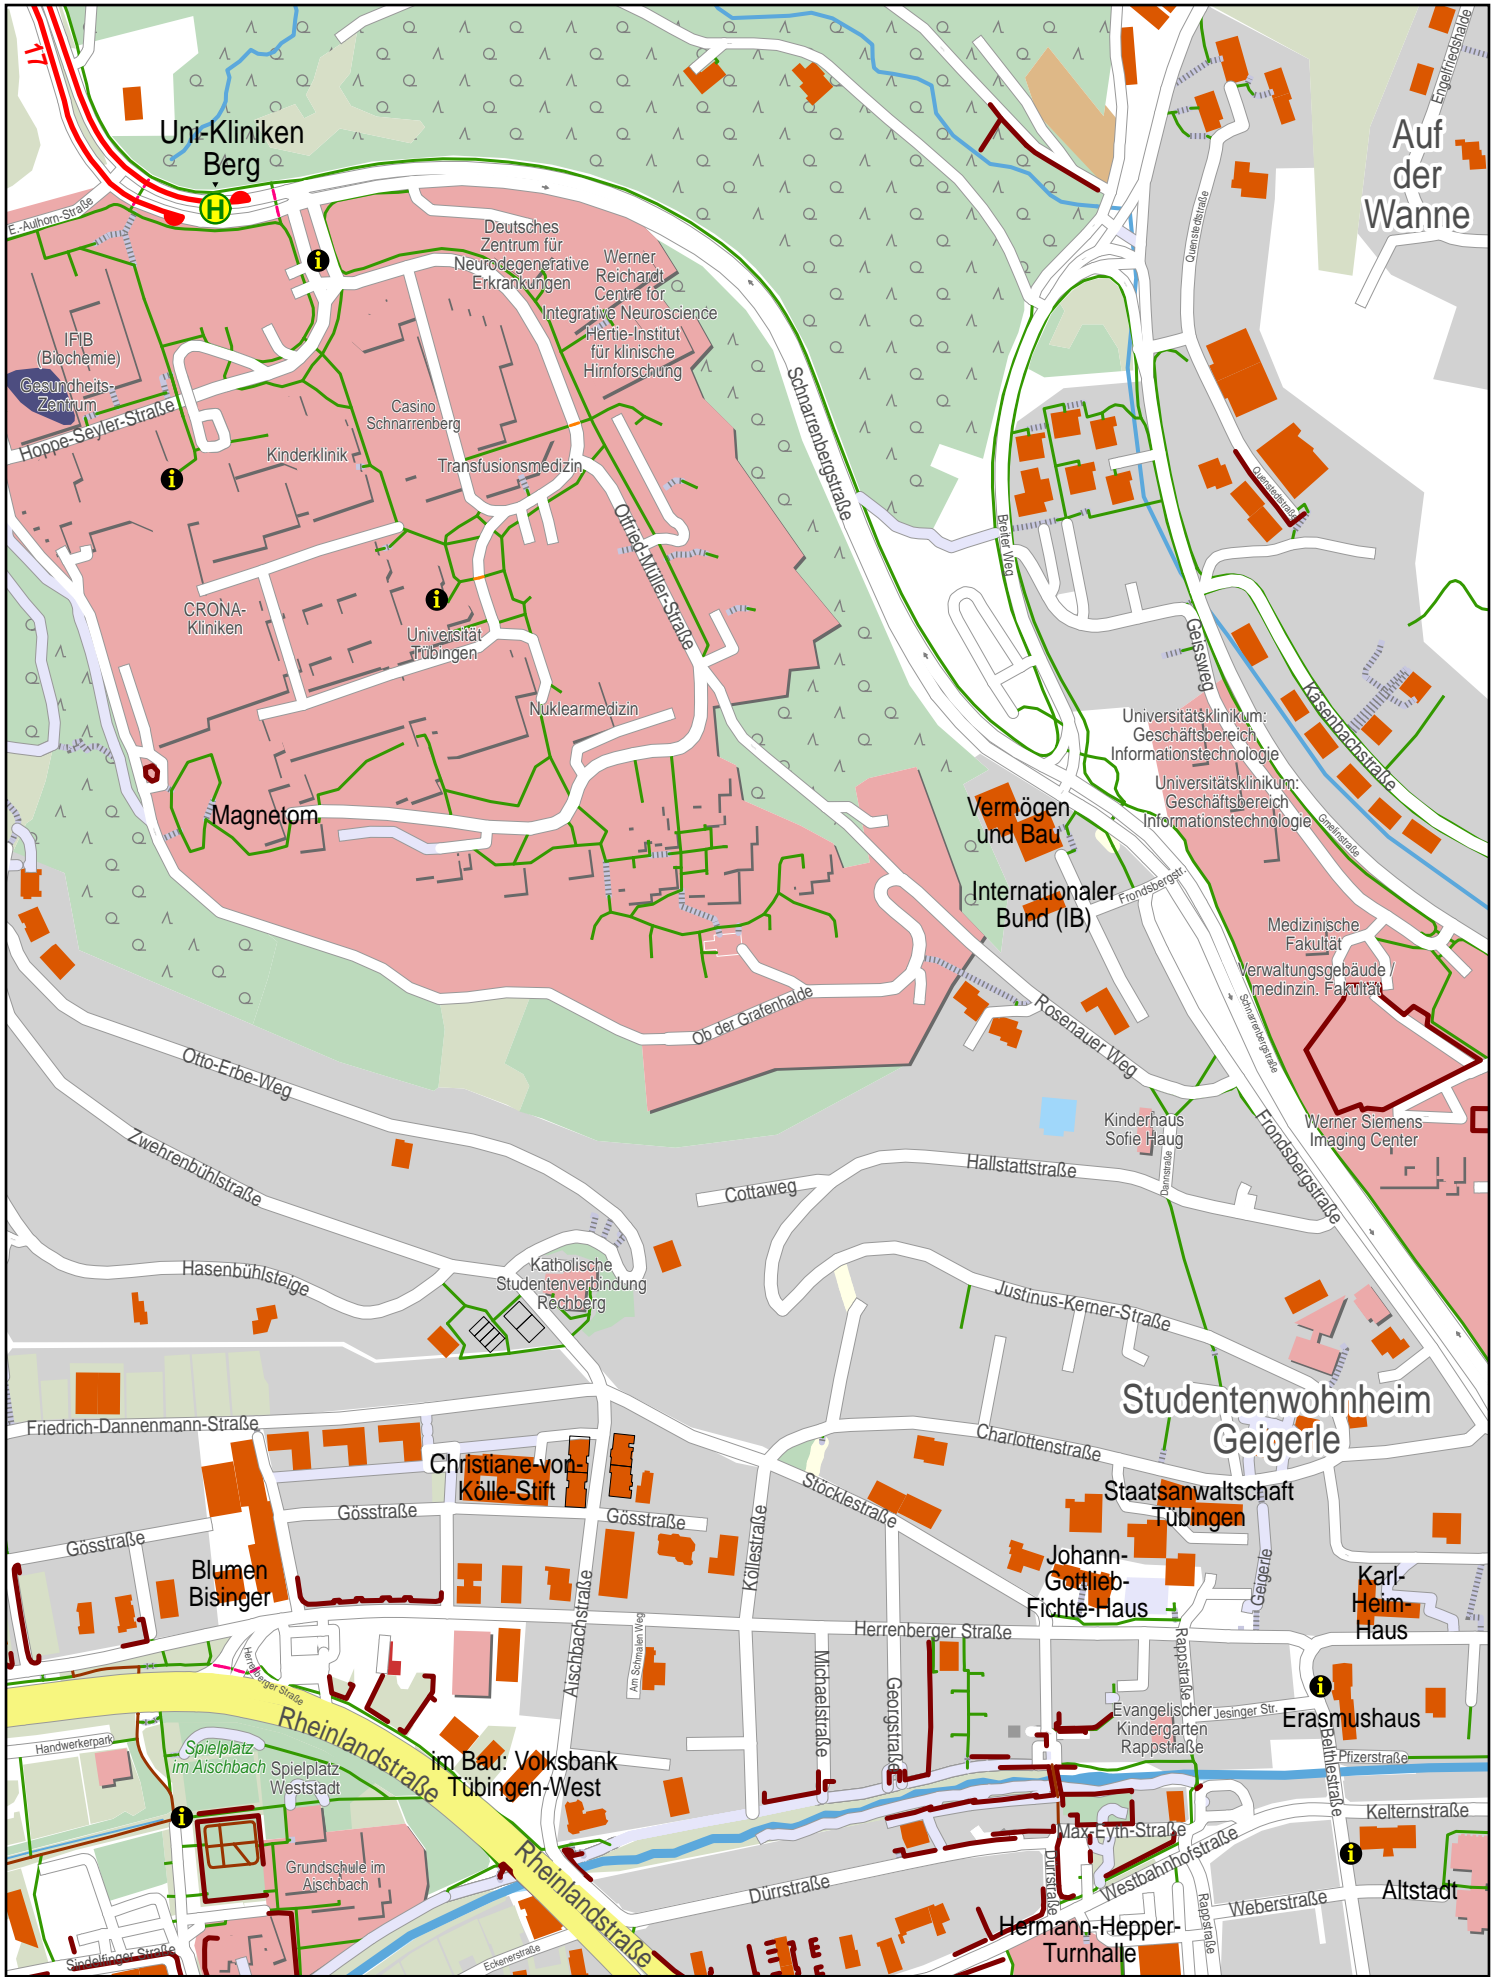

Linienverlaufsplan - SWT - Linie 17

250 m 500 m 750 m 1 km

© OpenStreetMap-Mitwirkende

Linienverlaufsplan - SWT - Linie 17

125 m 250 m 375 m 500 m

© OpenStreetMap-Mitwirkende

Linienverlaufsplan - SWT - Linie 17

125 m 250 m 375 m 500 m

© OpenStreetMap-Mitwirkende

Linienverlaufsplan - SWT - Linie 17

125 m 250 m 375 m 500 m

© OpenStreetMap-Mitwirkende

Linienverlaufsplan - SWT - Linie 17

© OpenStreetMap-Mitwirkende

Gültig von 9.12.2018 bis 14.12.2019

Linienverlaufsplan - SWT - Linie 17

125 m 250 m 375 m 500 m

© OpenStreetMap-Mitwirkende