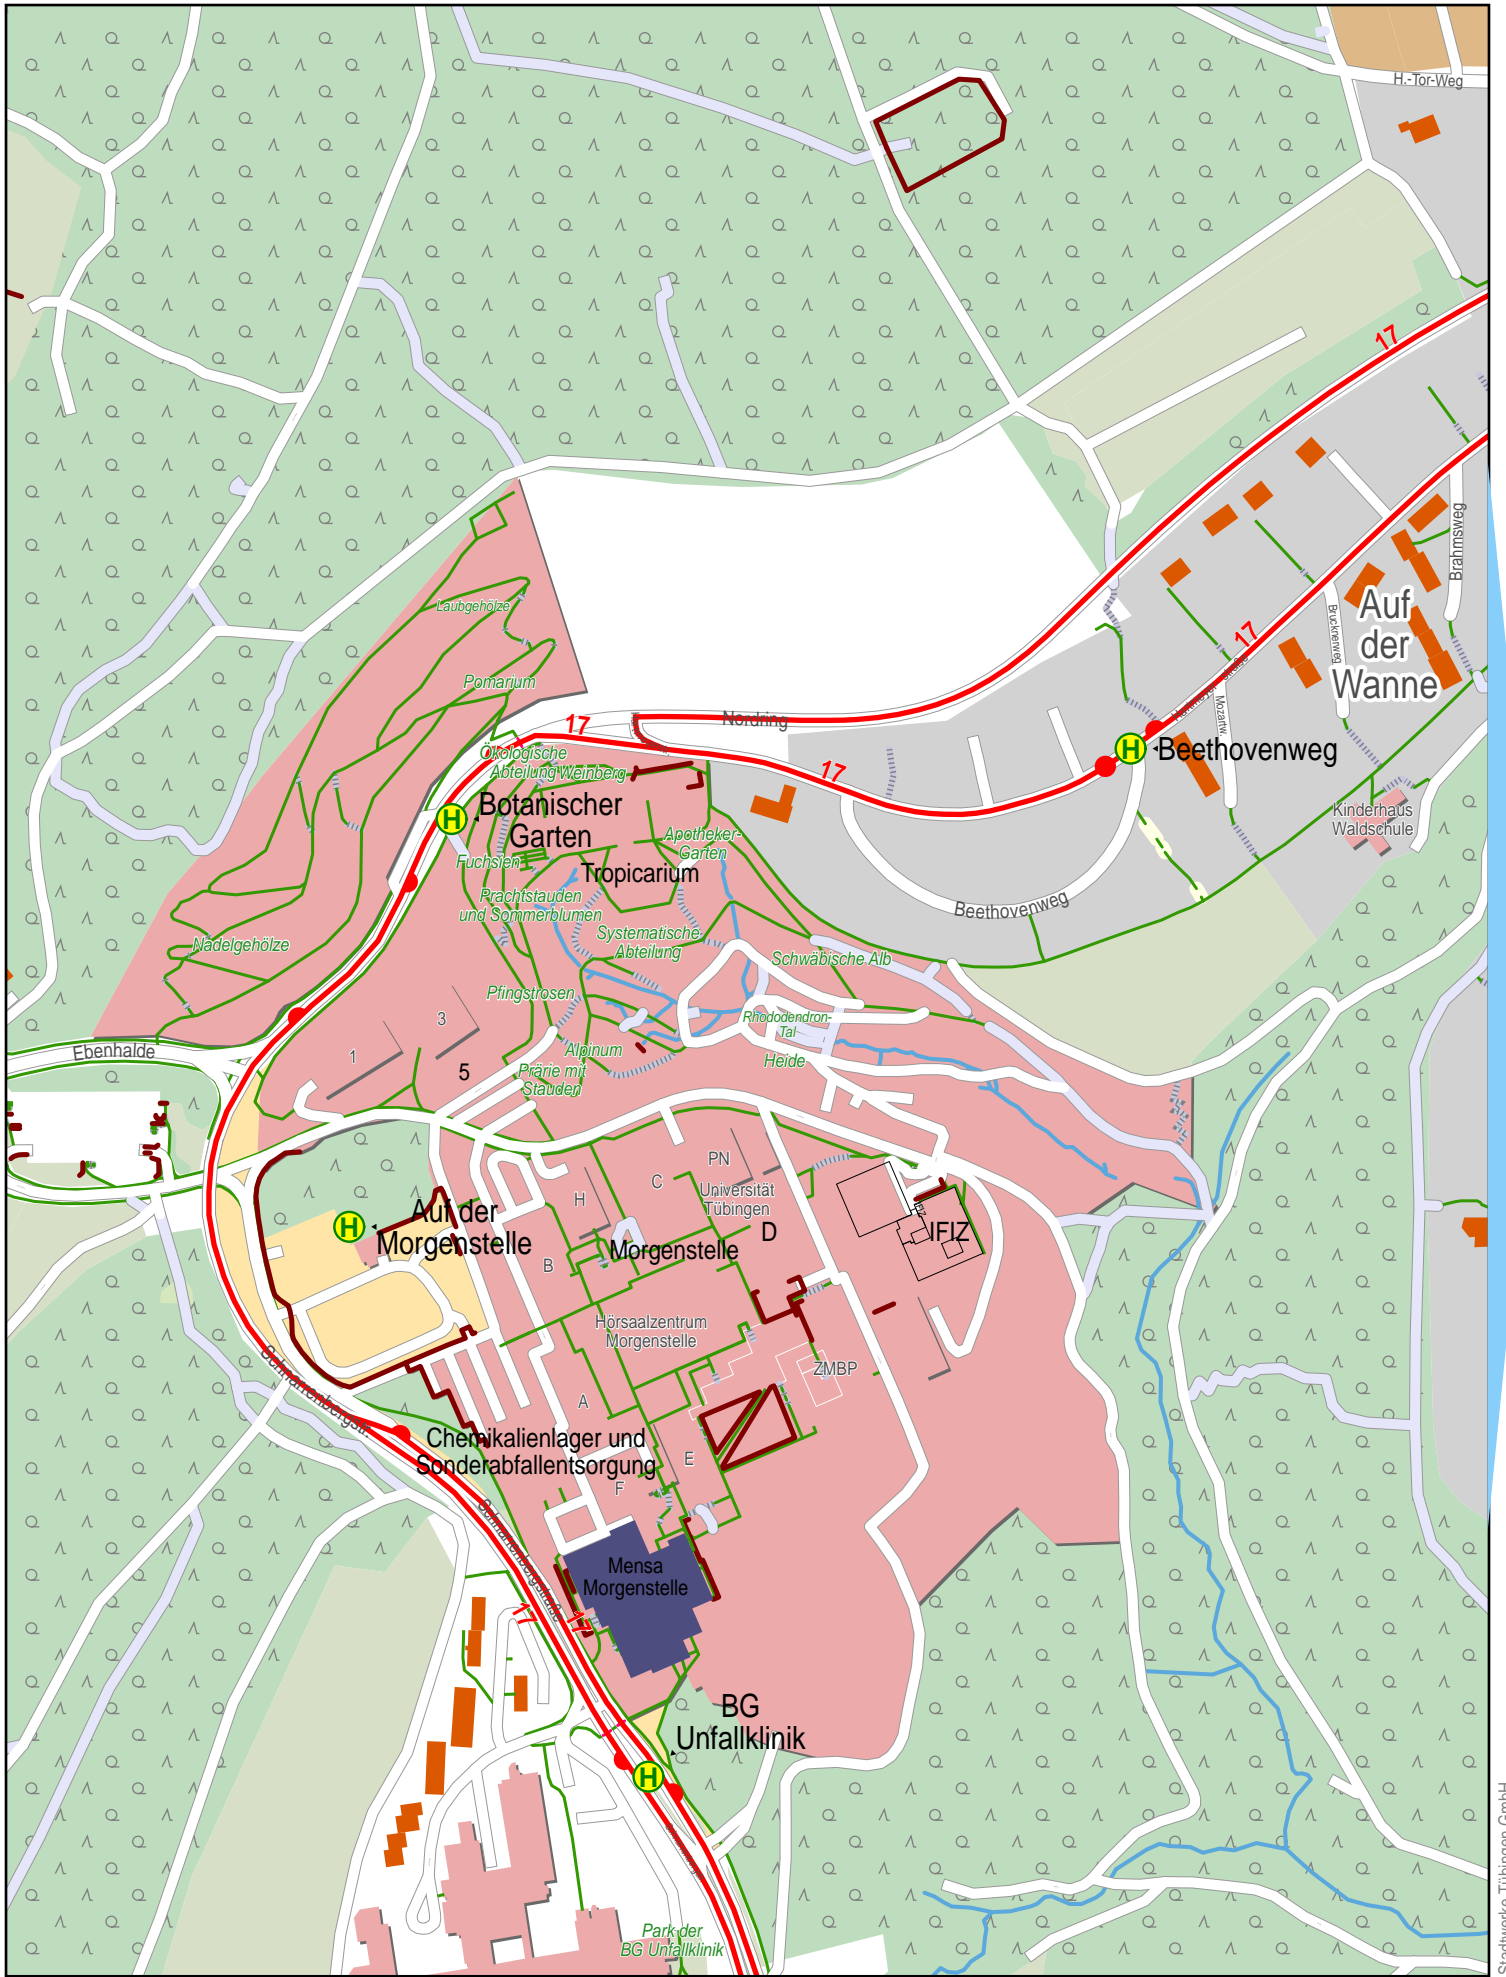

Linienverlaufsplan - SWT - Linie 17

250 m 500 m 750 m 1 km

© OpenStreetMap-Mitwirkende

Linienverlaufsplan - SWT - Linie 17

125 m 250 m 375 m 500 m

© OpenStreetMap-Mitwirkende

Linienverlaufsplan - SWT - Linie 17

125 m 250 m 375 m 500 m

© OpenStreetMap-Mitwirkende

Linienverlaufsplan - SWT - Linie 17

125 m 250 m 375 m 500 m

© OpenStreetMap-Mitwirkende

Linienverlaufsplan - SWT - Linie 17

© OpenStreetMap-Mitwirkende

Gültig von 9.12.2018 bis 14.12.2019

Linienverlaufsplan - SWT - Linie 17

125 m 250 m 375 m 500 m

© OpenStreetMap-Mitwirkende