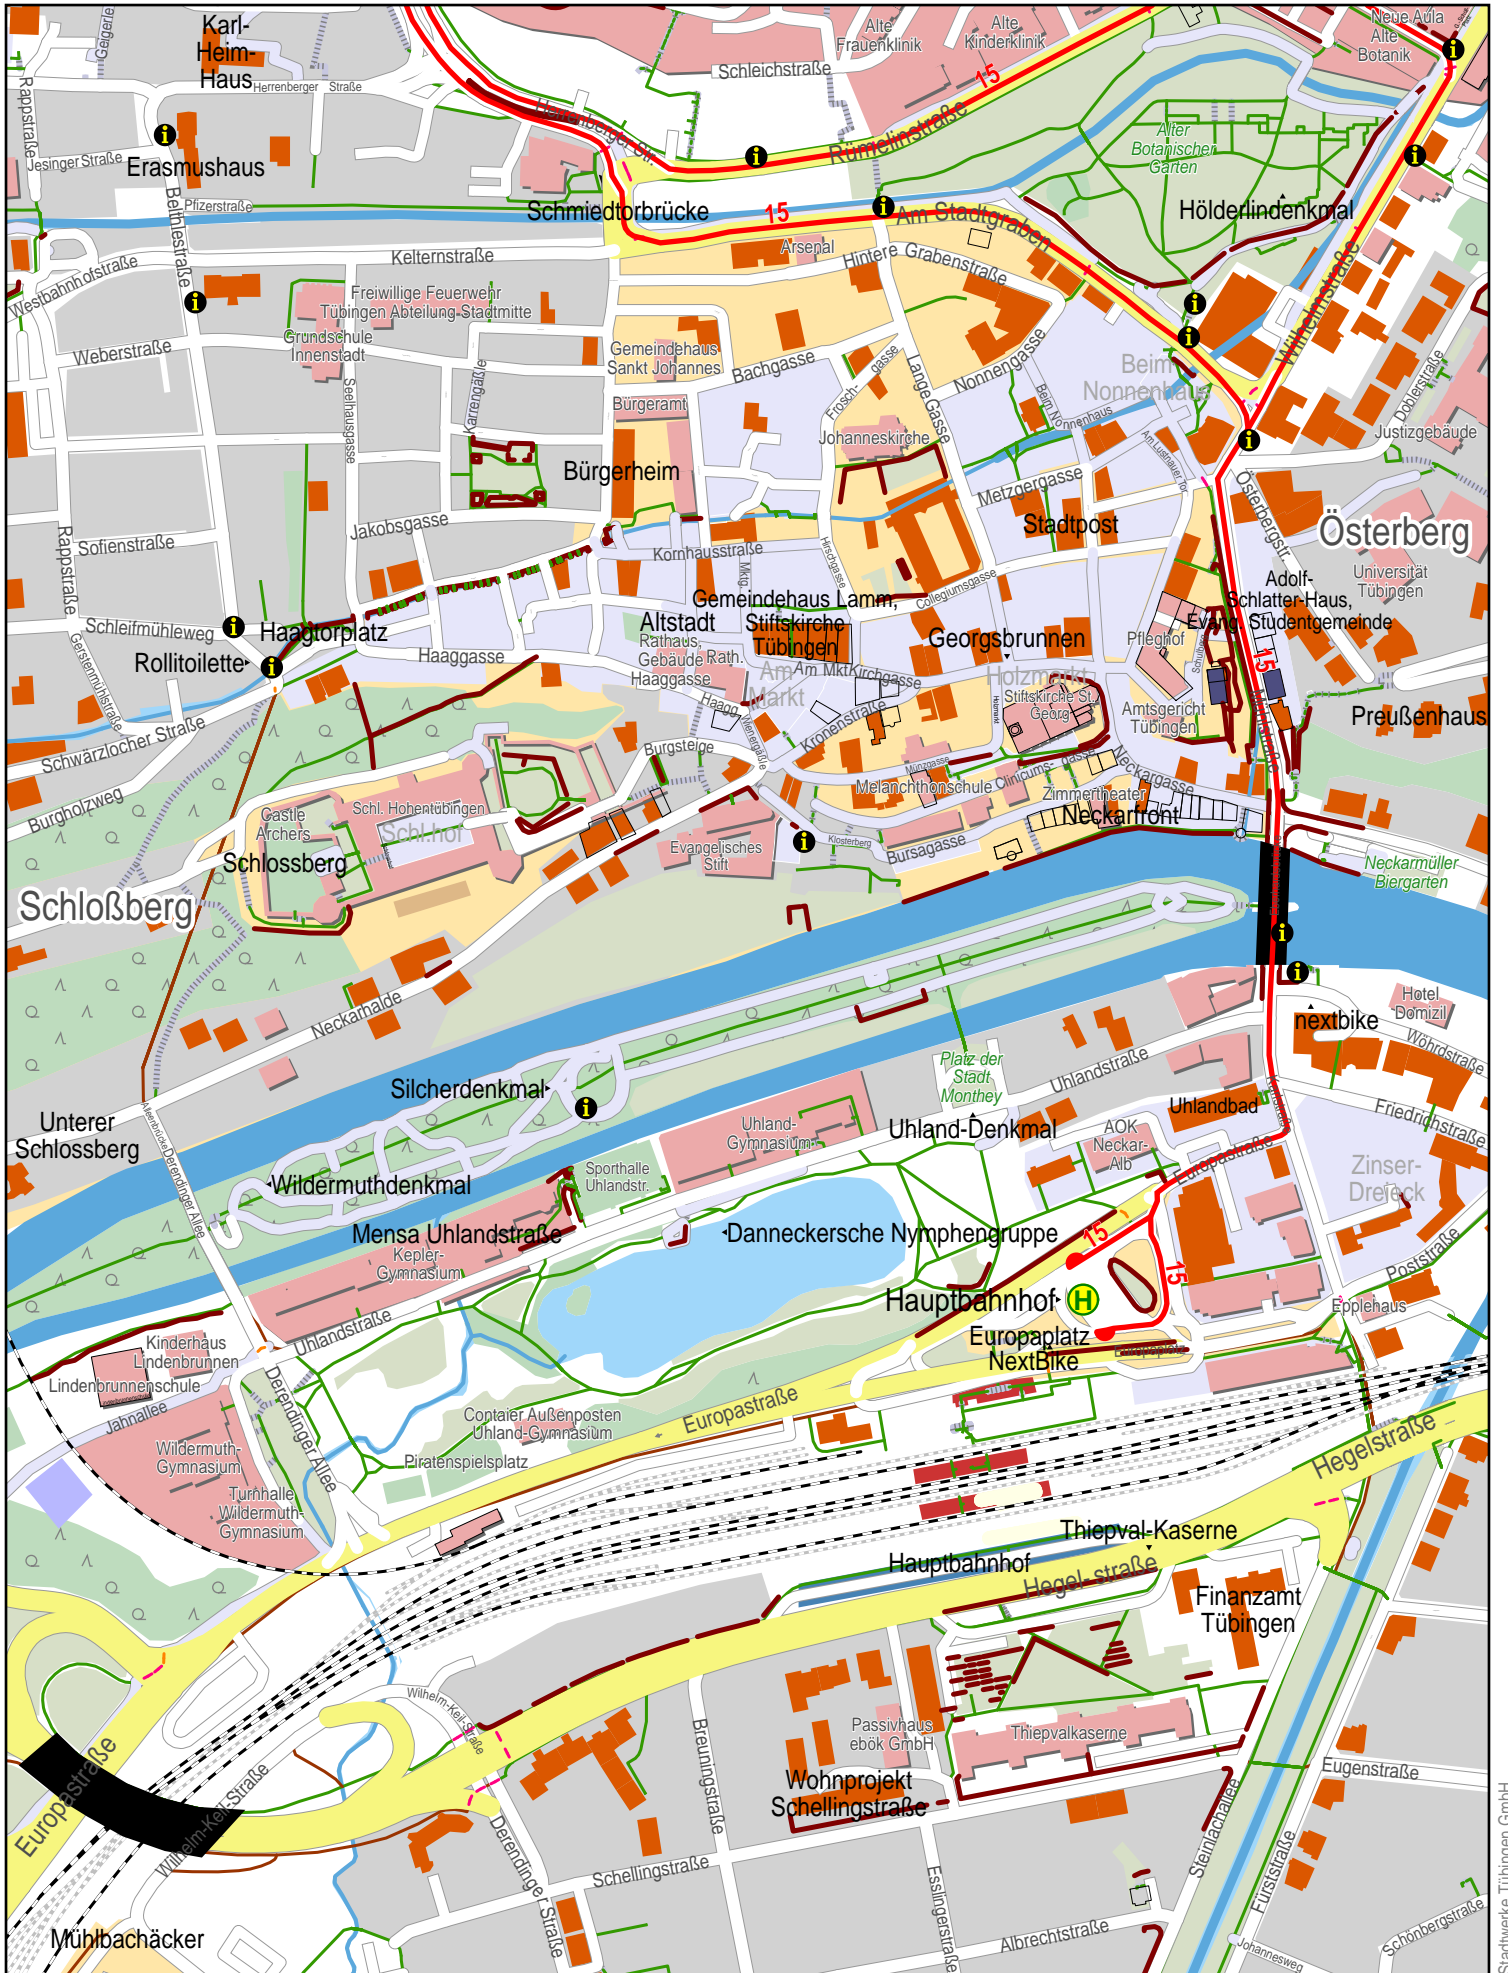

# Linienverlaufsplan - SWT - Linie 15

© OpenStreetMap-Mitwirkende

Gültig von 9.12.2018 bis 14.12.2019

# Linienverlaufsplan - SWT - Linie 15

125 m 250 m 375 m 500 m

© OpenStreetMap-Mitwirkende

# Linienverlaufsplan - SWT - Linie 15

125 m      250 m      375 m      500 m

© OpenStreetMap-Mitwirkende

Gültig von 9.12.2018 bis 14.12.2019