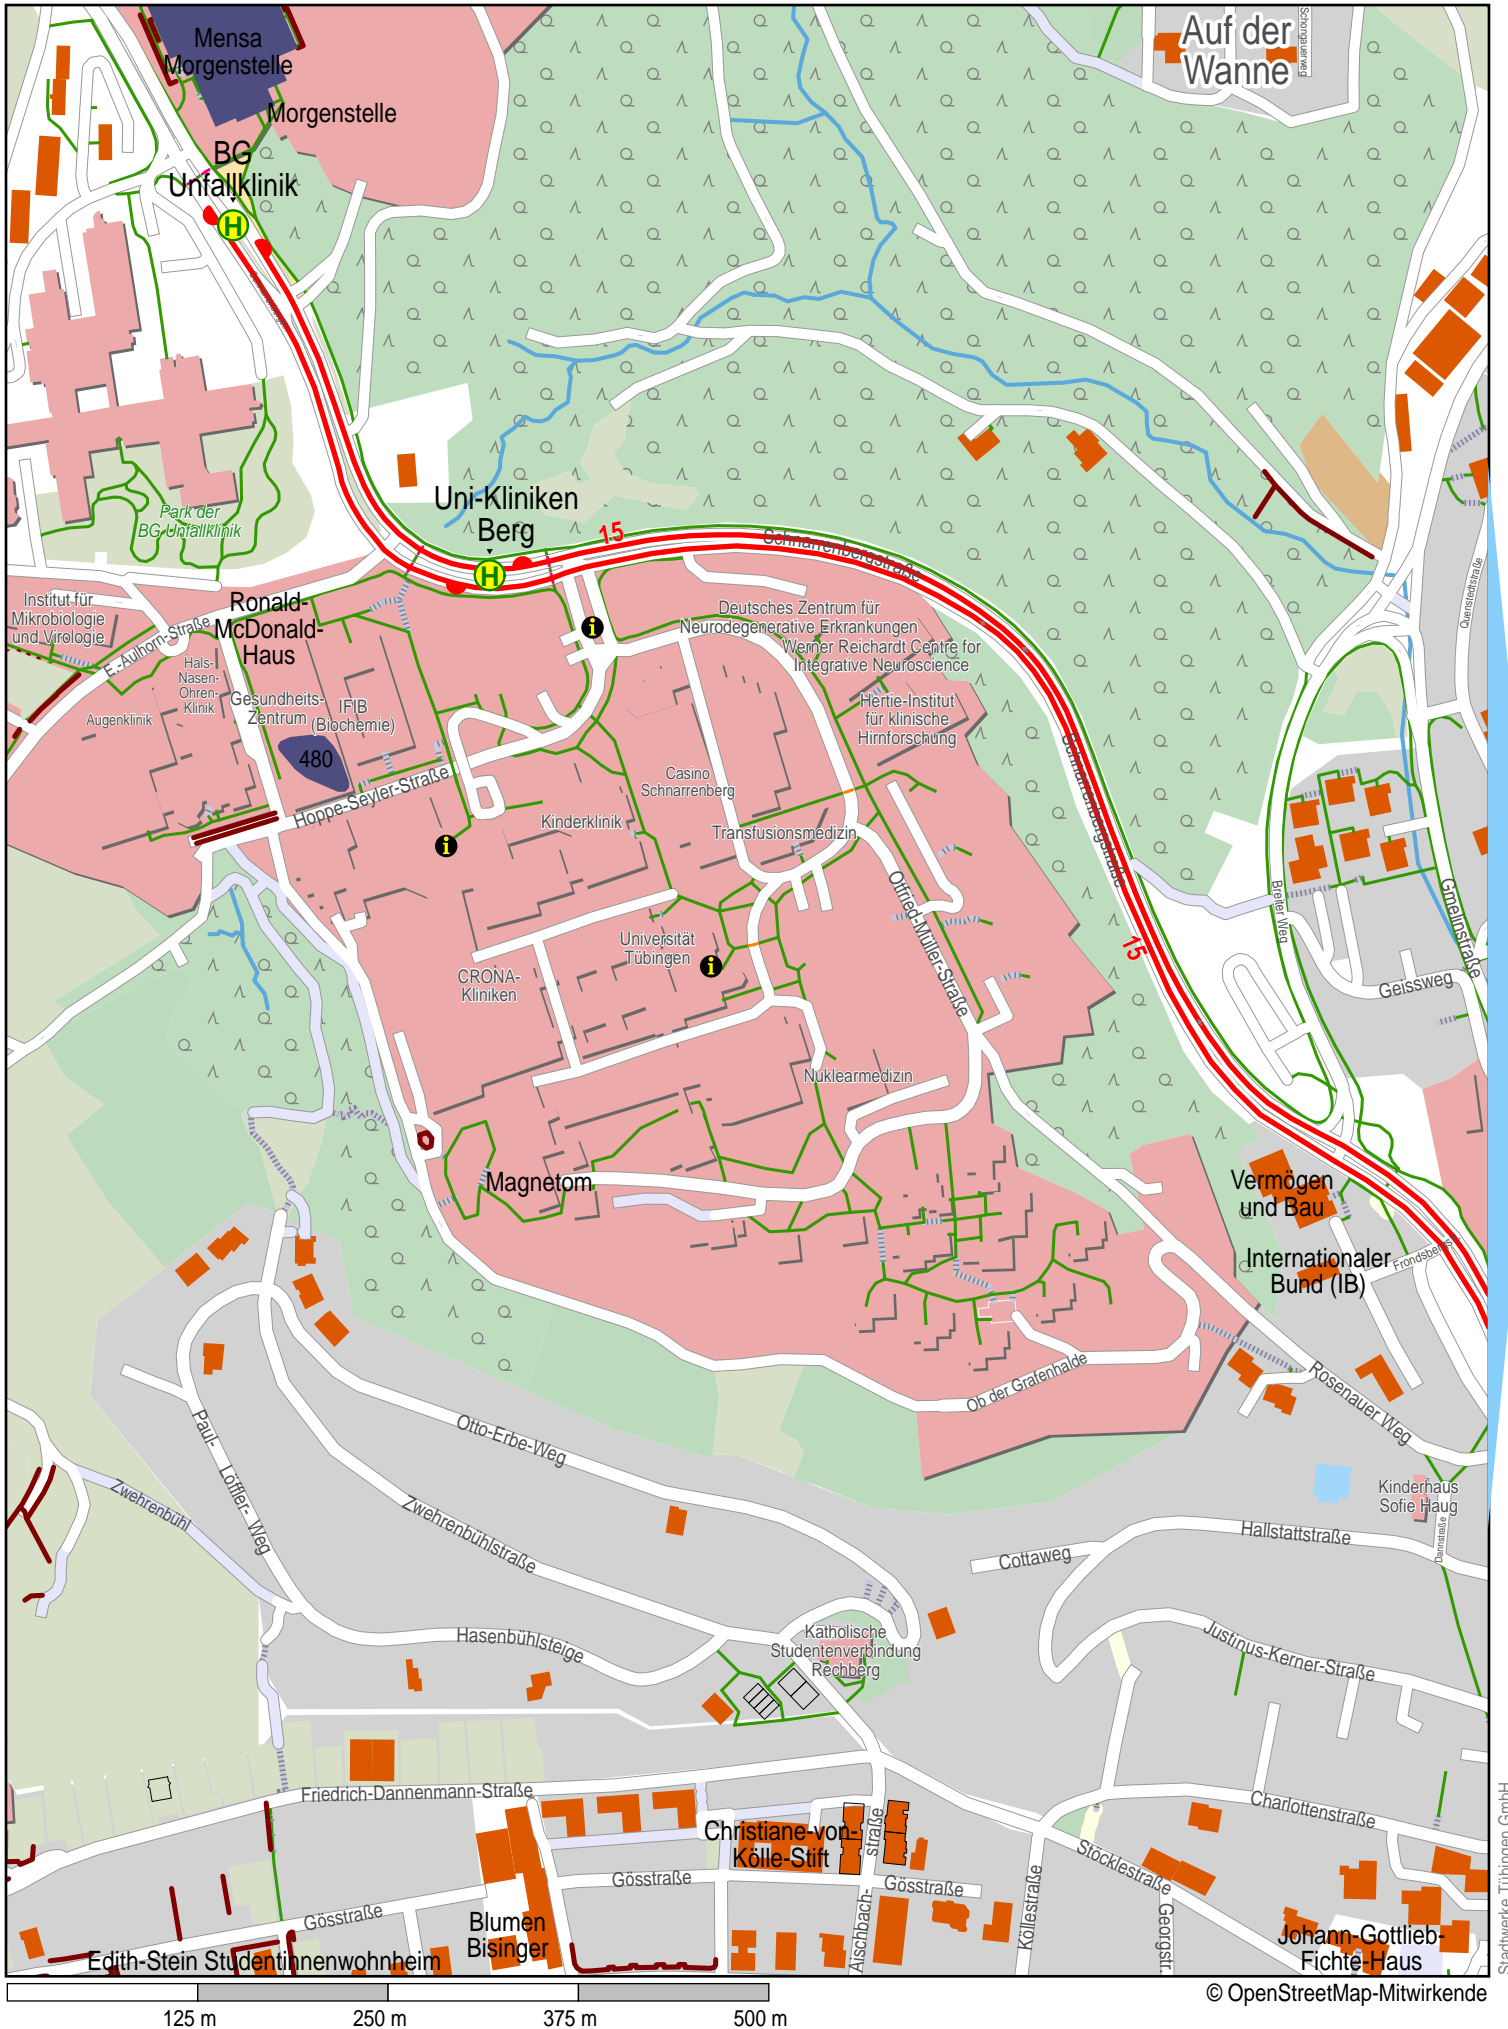

# Linienverlaufsplan - SWT - Linie 15

© OpenStreetMap-Mitwirkende

Gültig von 9.12.2018 bis 14.12.2019

# Linienverlaufsplan - SWT - Linie 15

125 m 250 m 375 m 500 m

© OpenStreetMap-Mitwirkende

# Linienverlaufsplan - SWT - Linie 15

125 m      250 m      375 m      500 m

© OpenStreetMap-Mitwirkende

Gültig von 9.12.2018 bis 14.12.2019