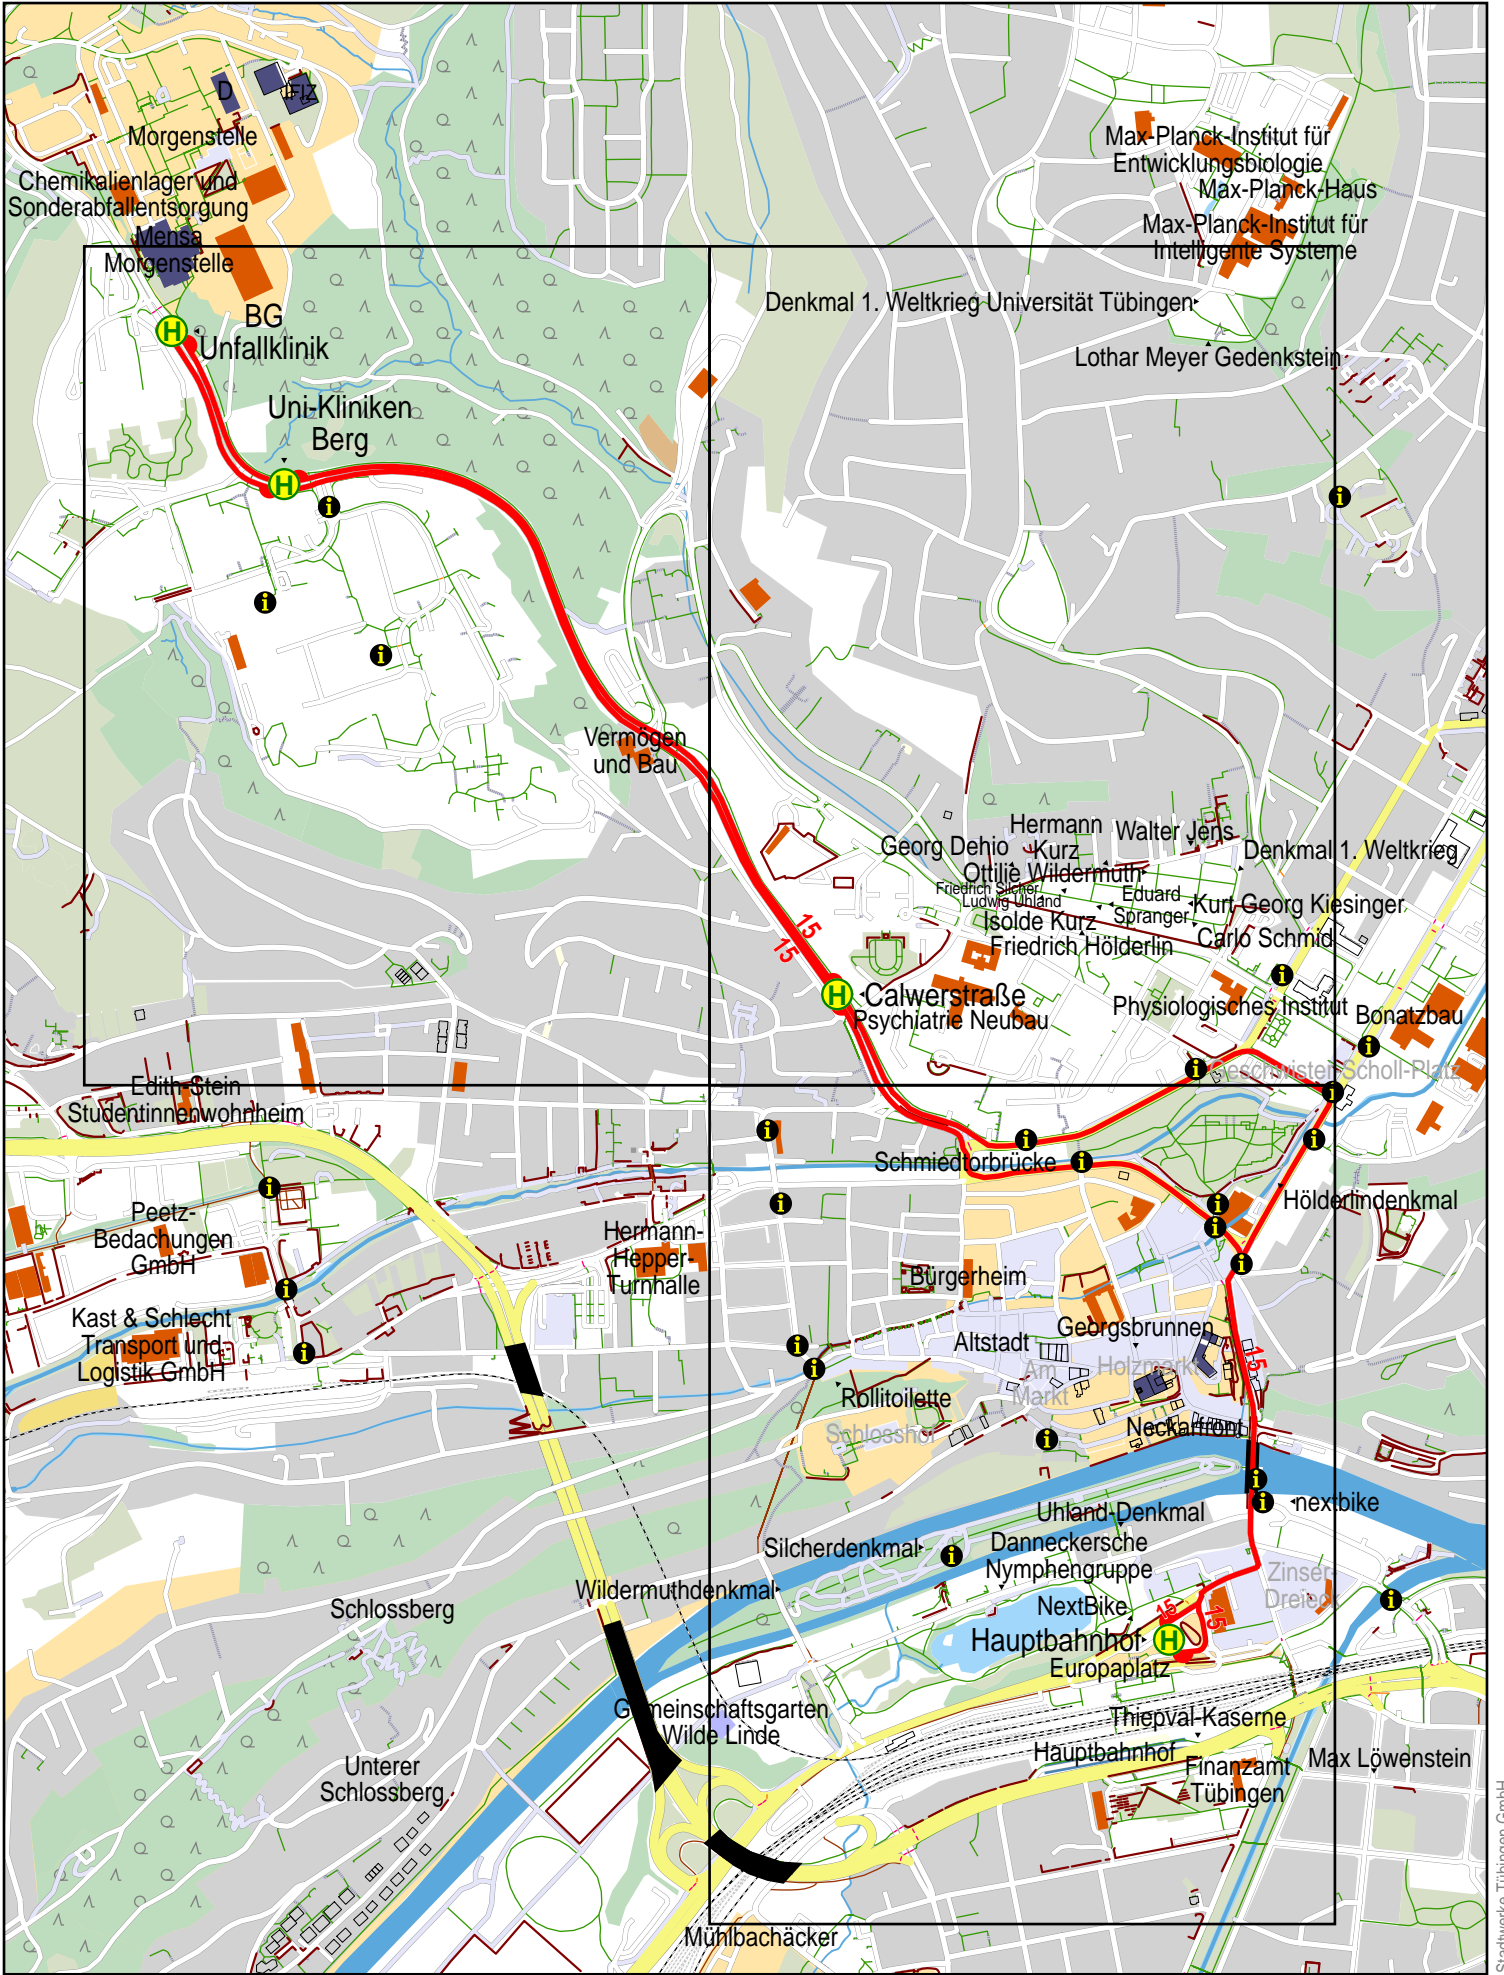

# Linienverlaufsplan - SWT - Linie 15

© OpenStreetMap-Mitwirkende

Gültig von 9.12.2018 bis 14.12.2019

# Linienverlaufsplan - SWT - Linie 15

125 m 250 m 375 m 500 m

© OpenStreetMap-Mitwirkende

# Linienverlaufsplan - SWT - Linie 15

125 m      250 m      375 m      500 m

© OpenStreetMap-Mitwirkende

Gültig von 9.12.2018 bis 14.12.2019