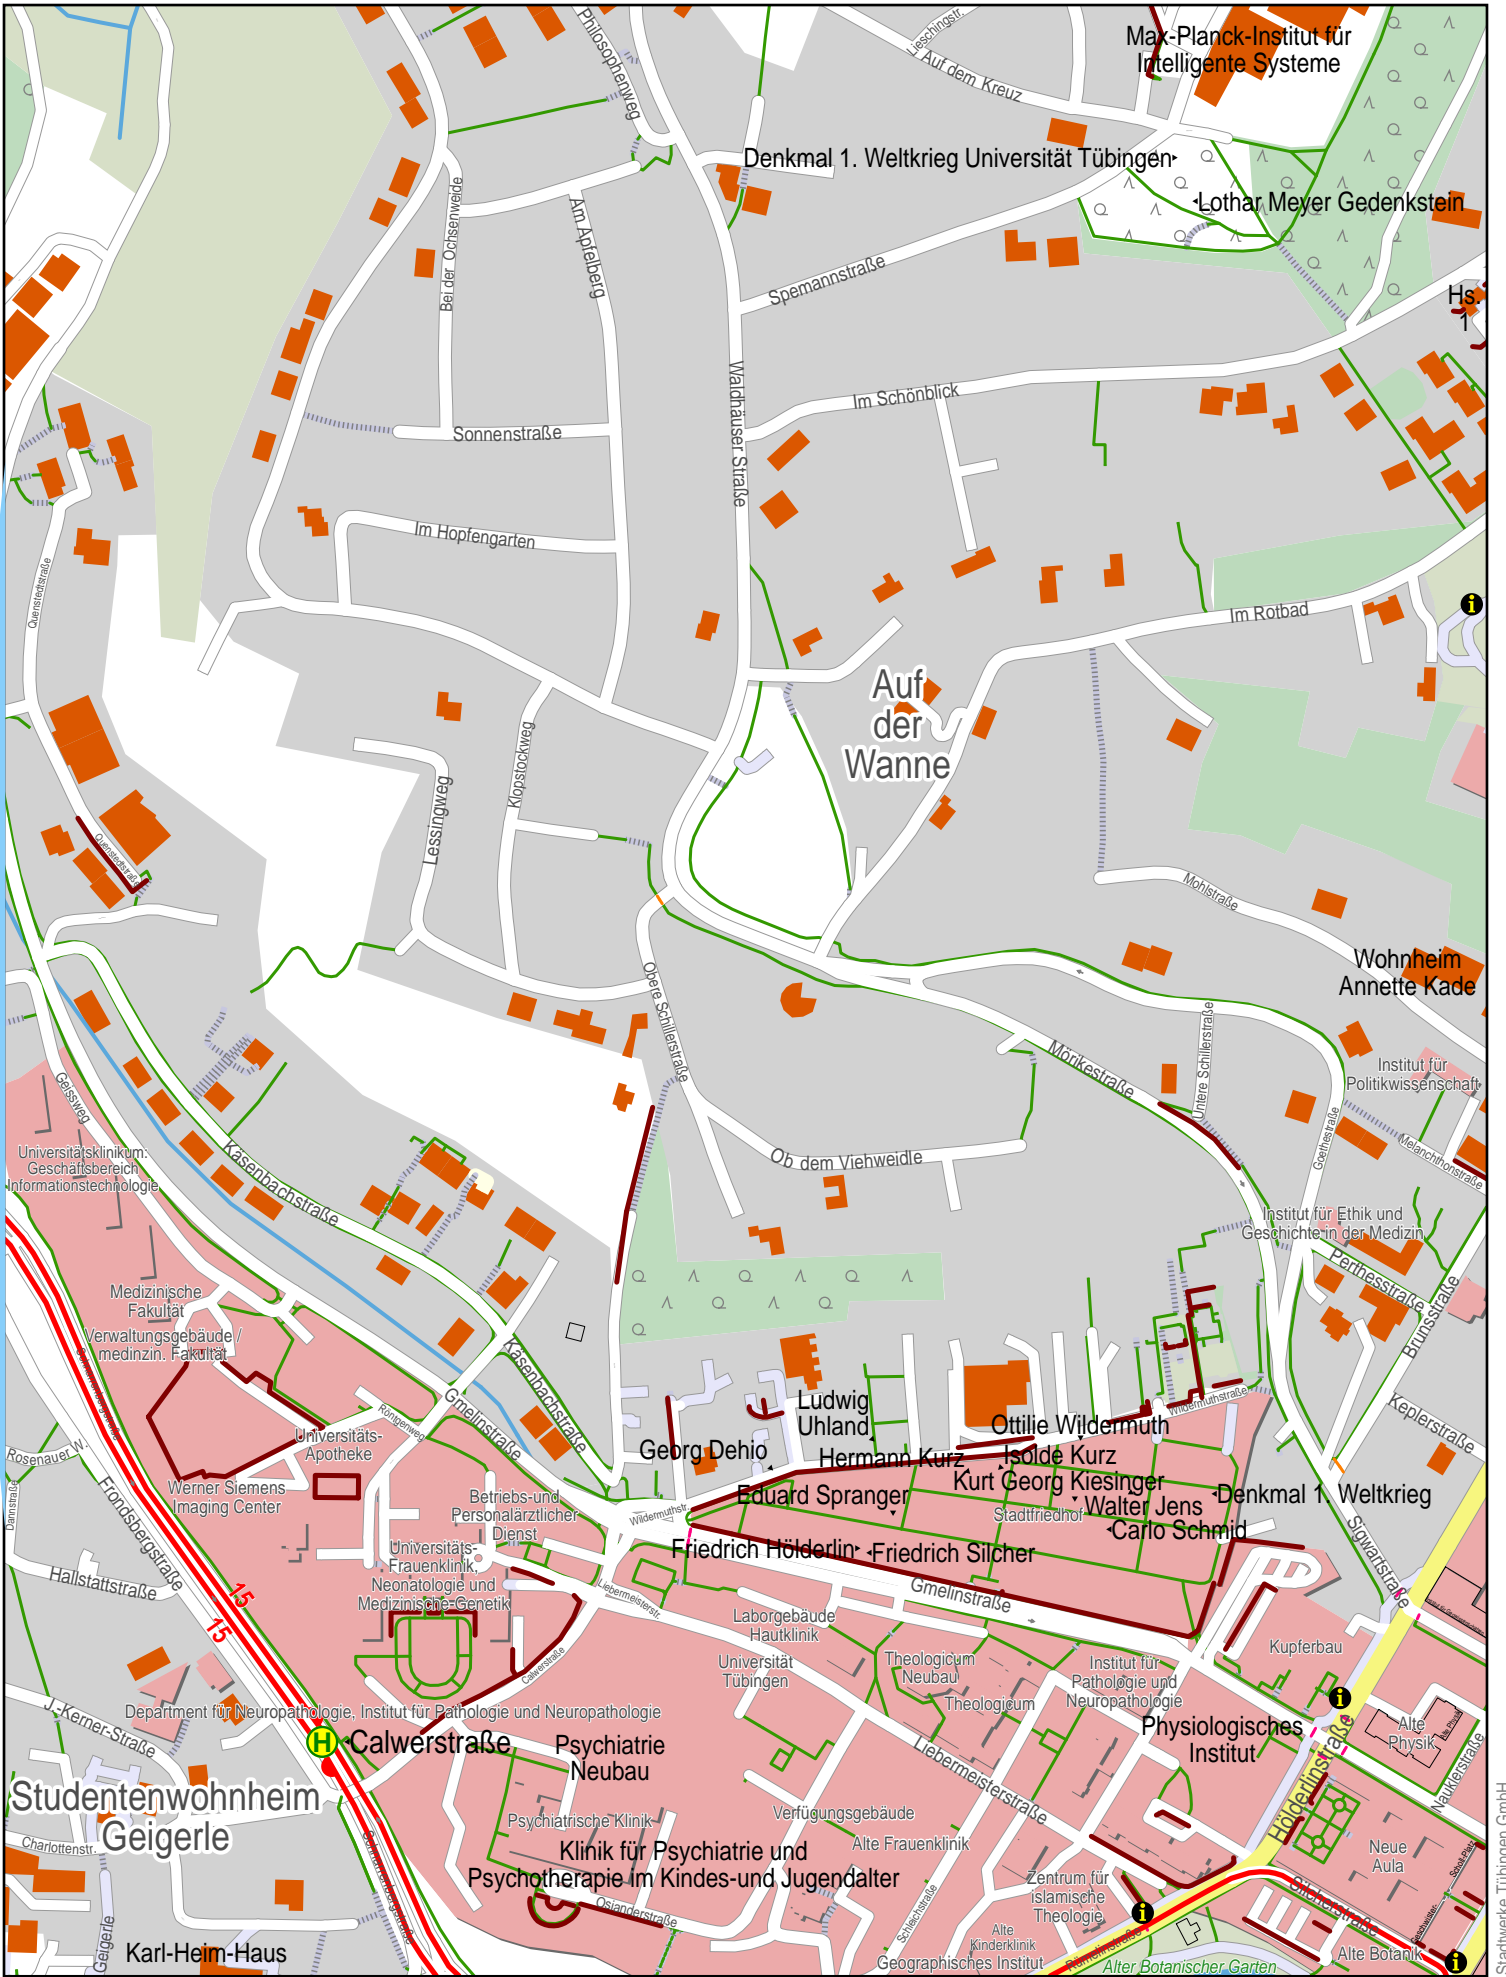

# Linienverlaufsplan - SWT - Linie 15

© OpenStreetMap-Mitwirkende

Gültig von 9.12.2018 bis 14.12.2019

# Linienverlaufsplan - SWT - Linie 15

125 m 250 m 375 m 500 m

© OpenStreetMap-Mitwirkende

# Linienverlaufsplan - SWT - Linie 15

125 m      250 m      375 m      500 m

© OpenStreetMap-Mitwirkende

Gültig von 9.12.2018 bis 14.12.2019