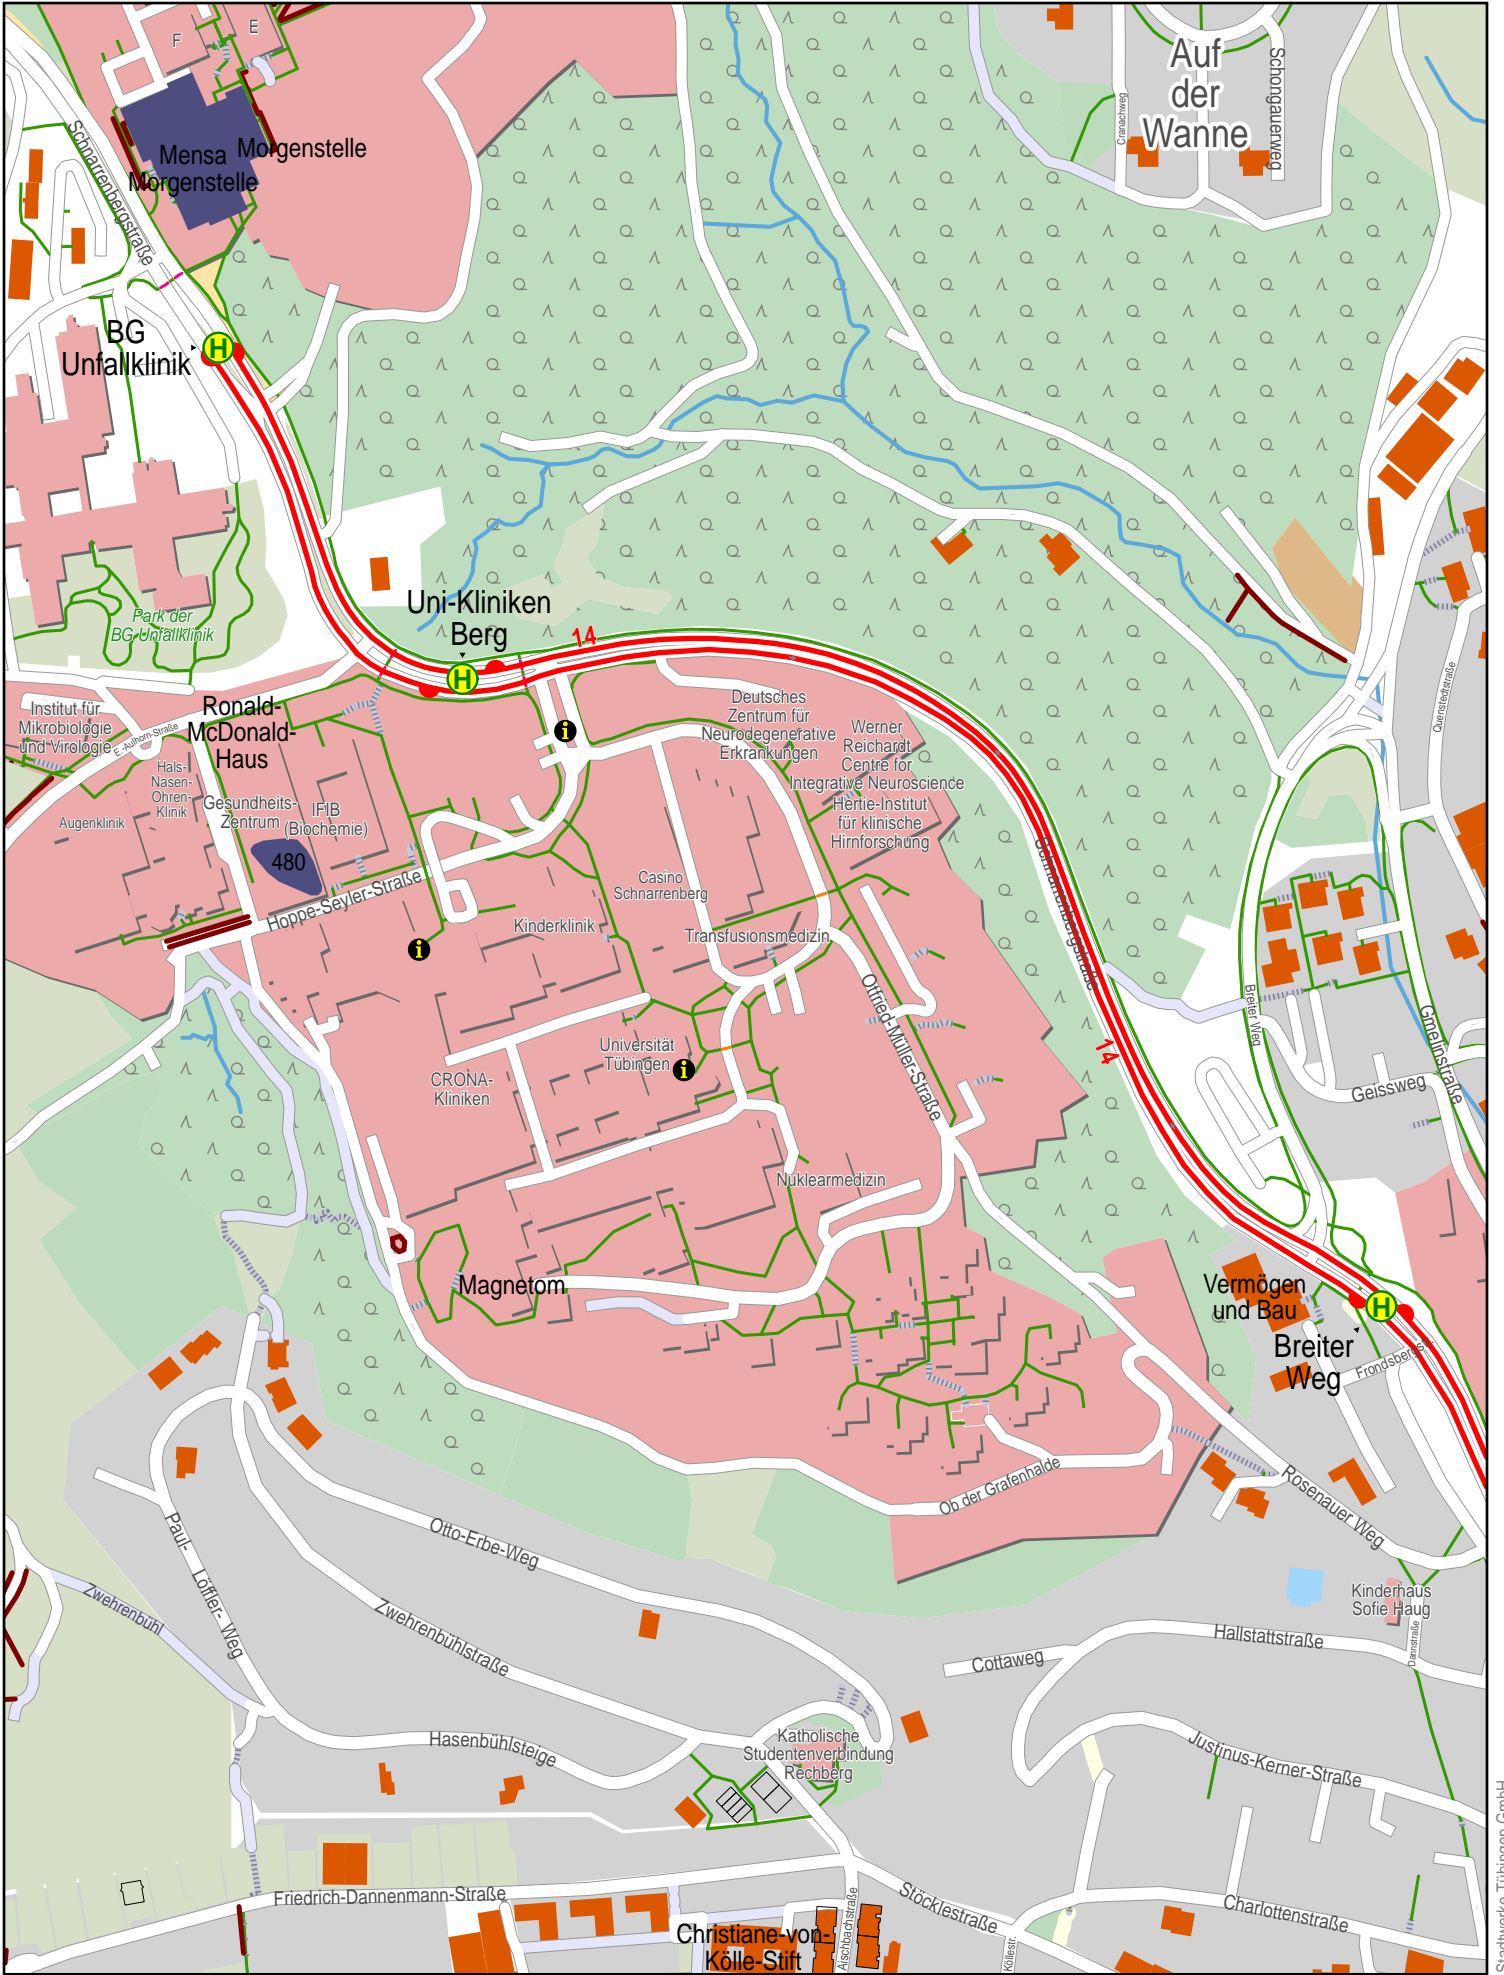

# Linienverlaufsplan - SWT - Linie 14

125 m    250 m    375 m    500 m

© OpenStreetMap-Mitwirkende