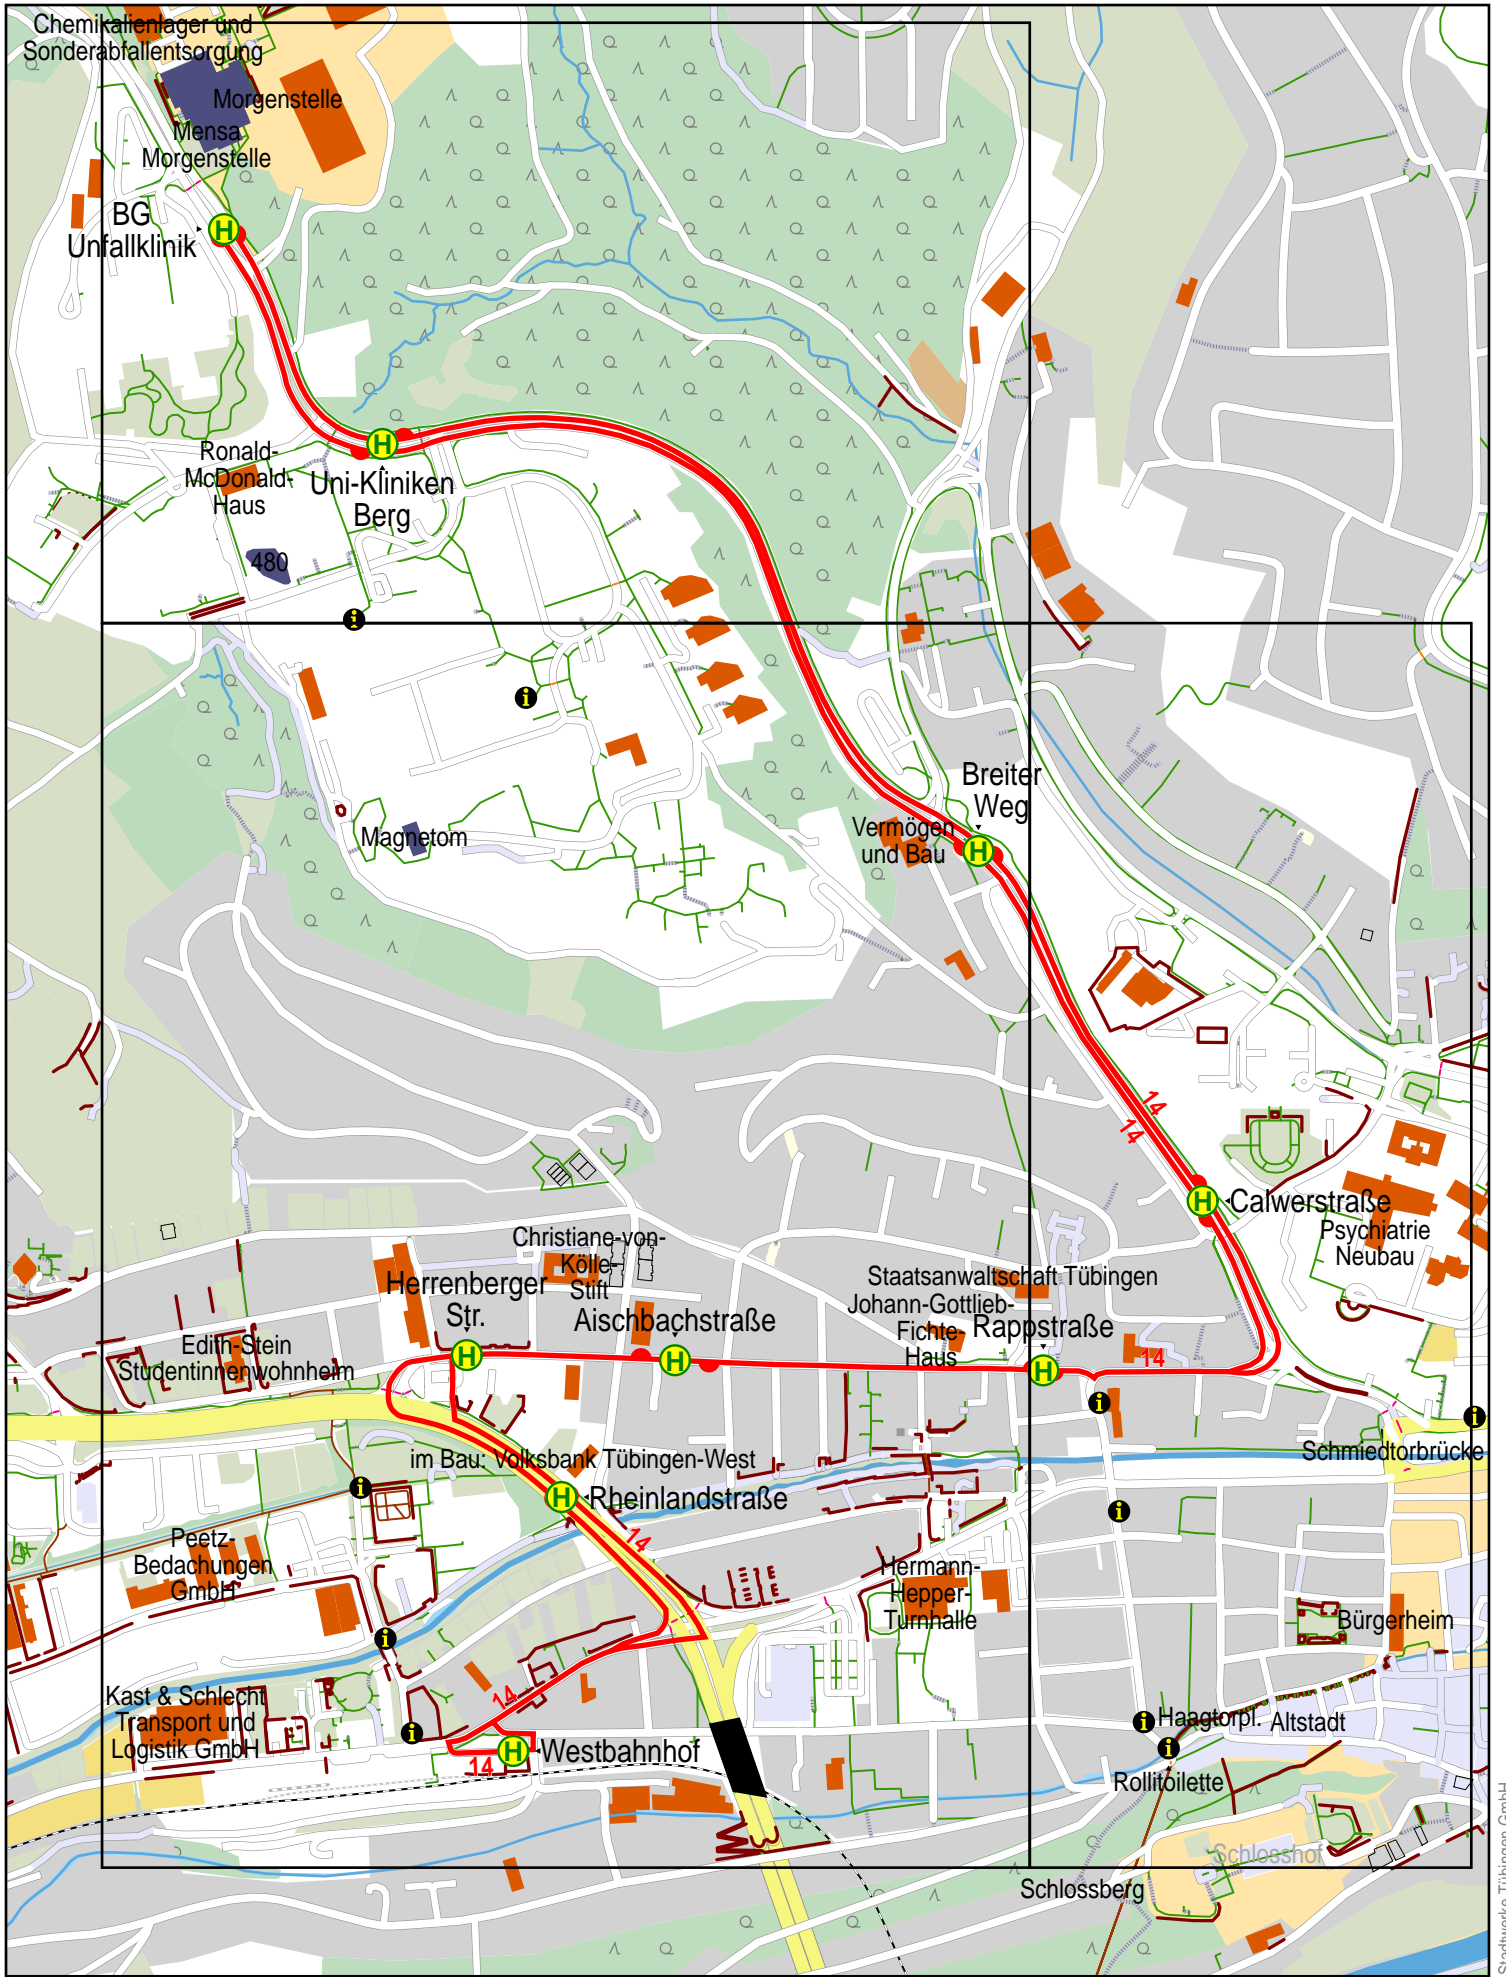

# Linienverlaufsplan - SWT - Linie 14

125 m    250 m    375 m    500 m

© OpenStreetMap-Mitwirkende