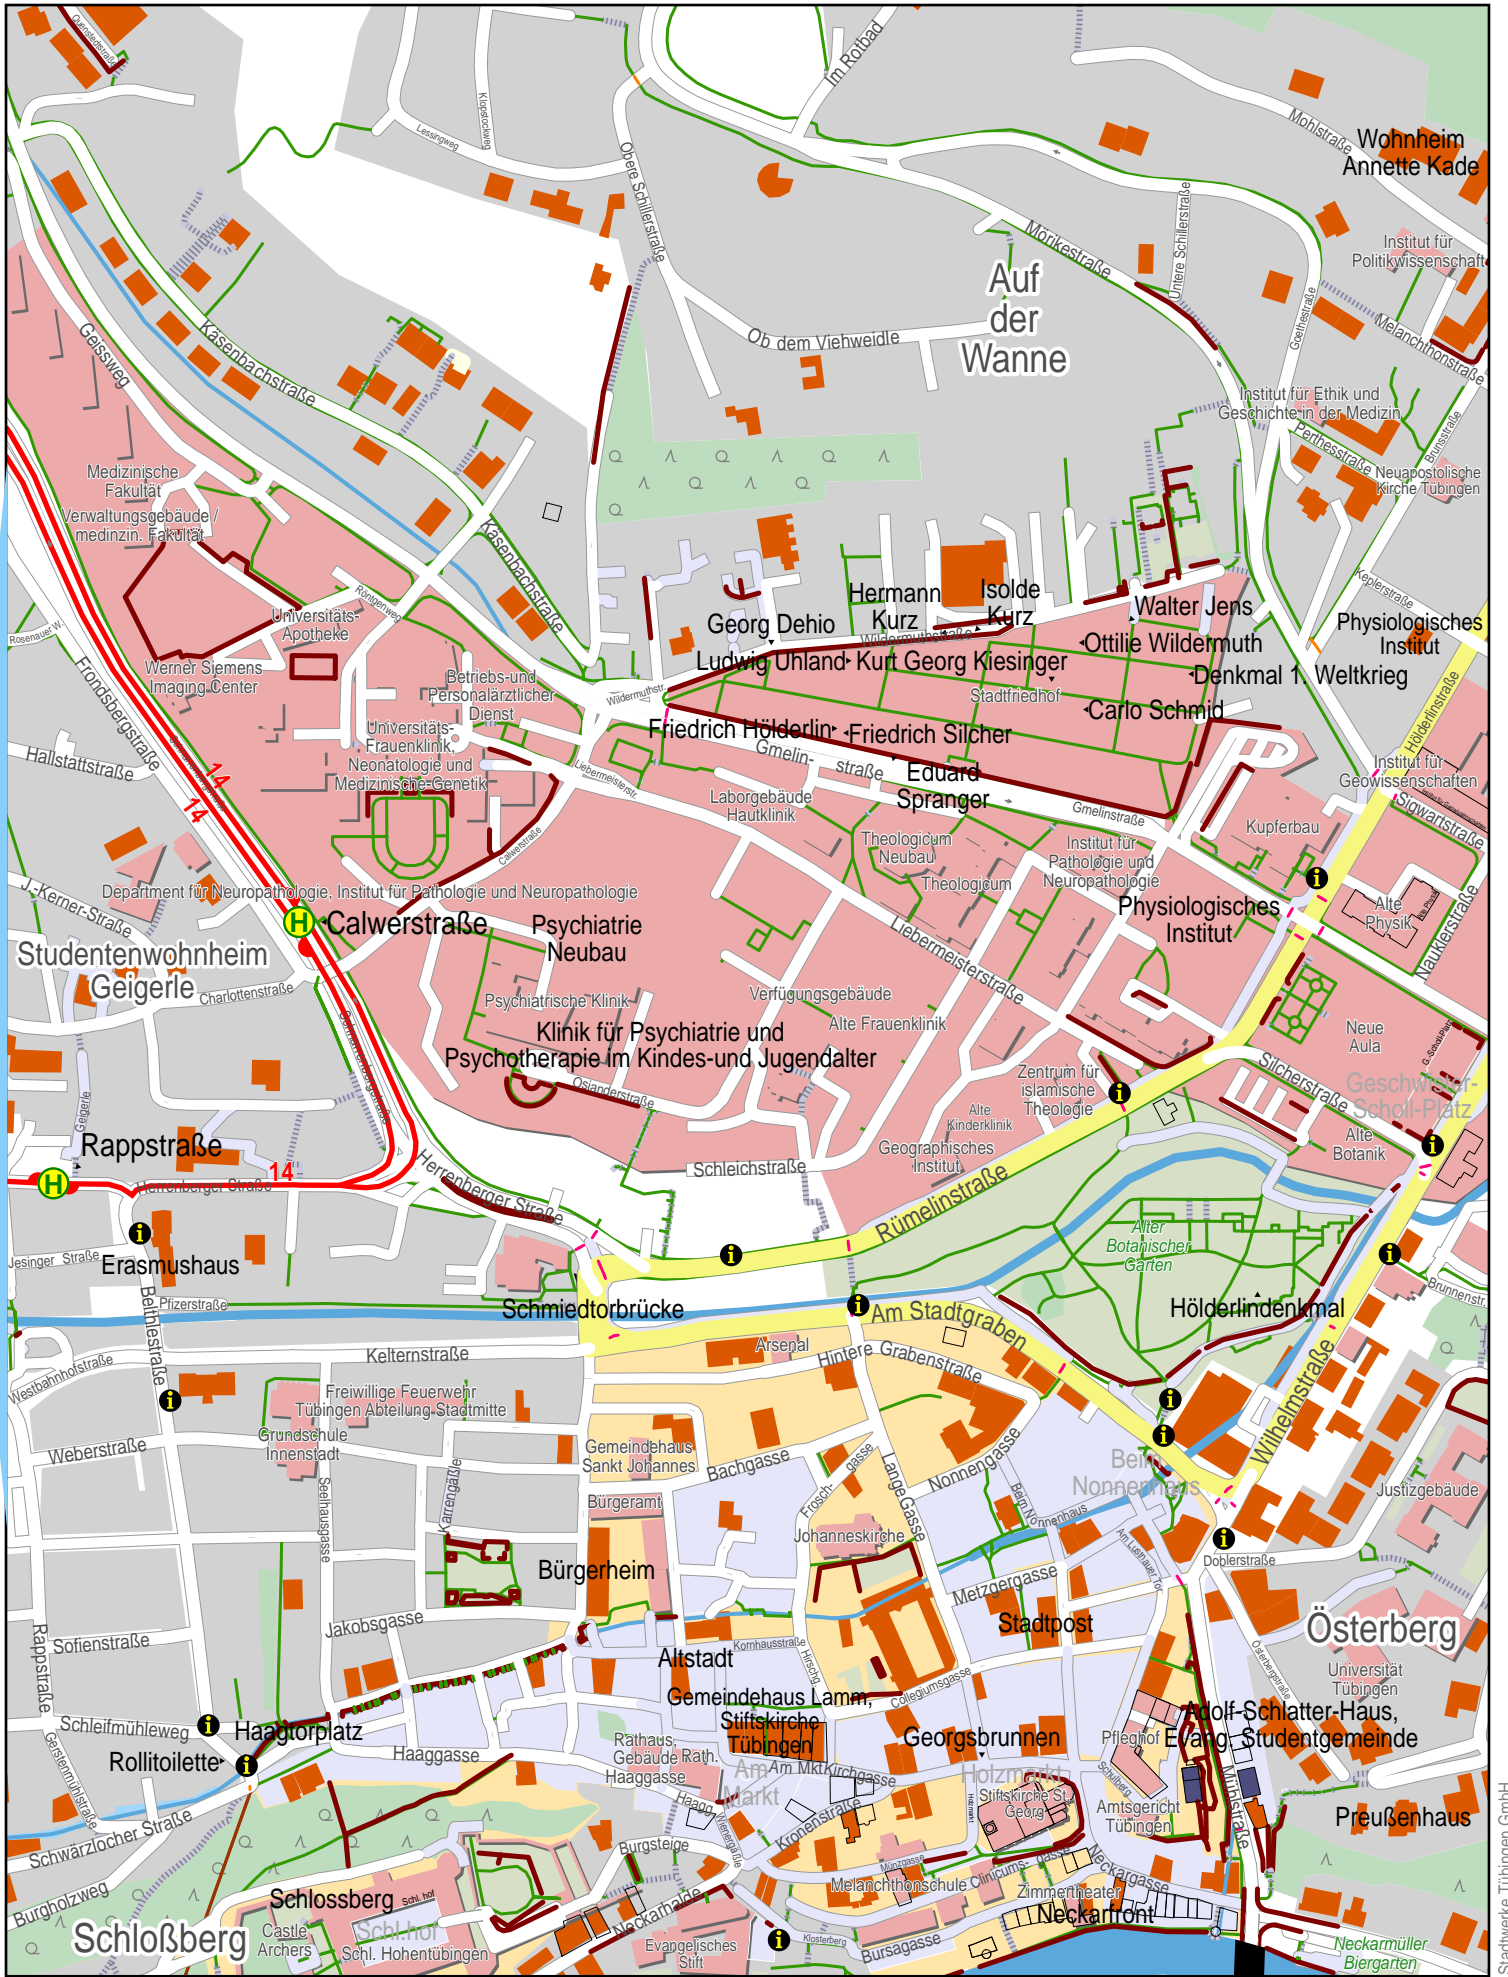

# Linienverlaufsplan - SWT - Linie 14

125 m    250 m    375 m    500 m

© OpenStreetMap-Mitwirkende