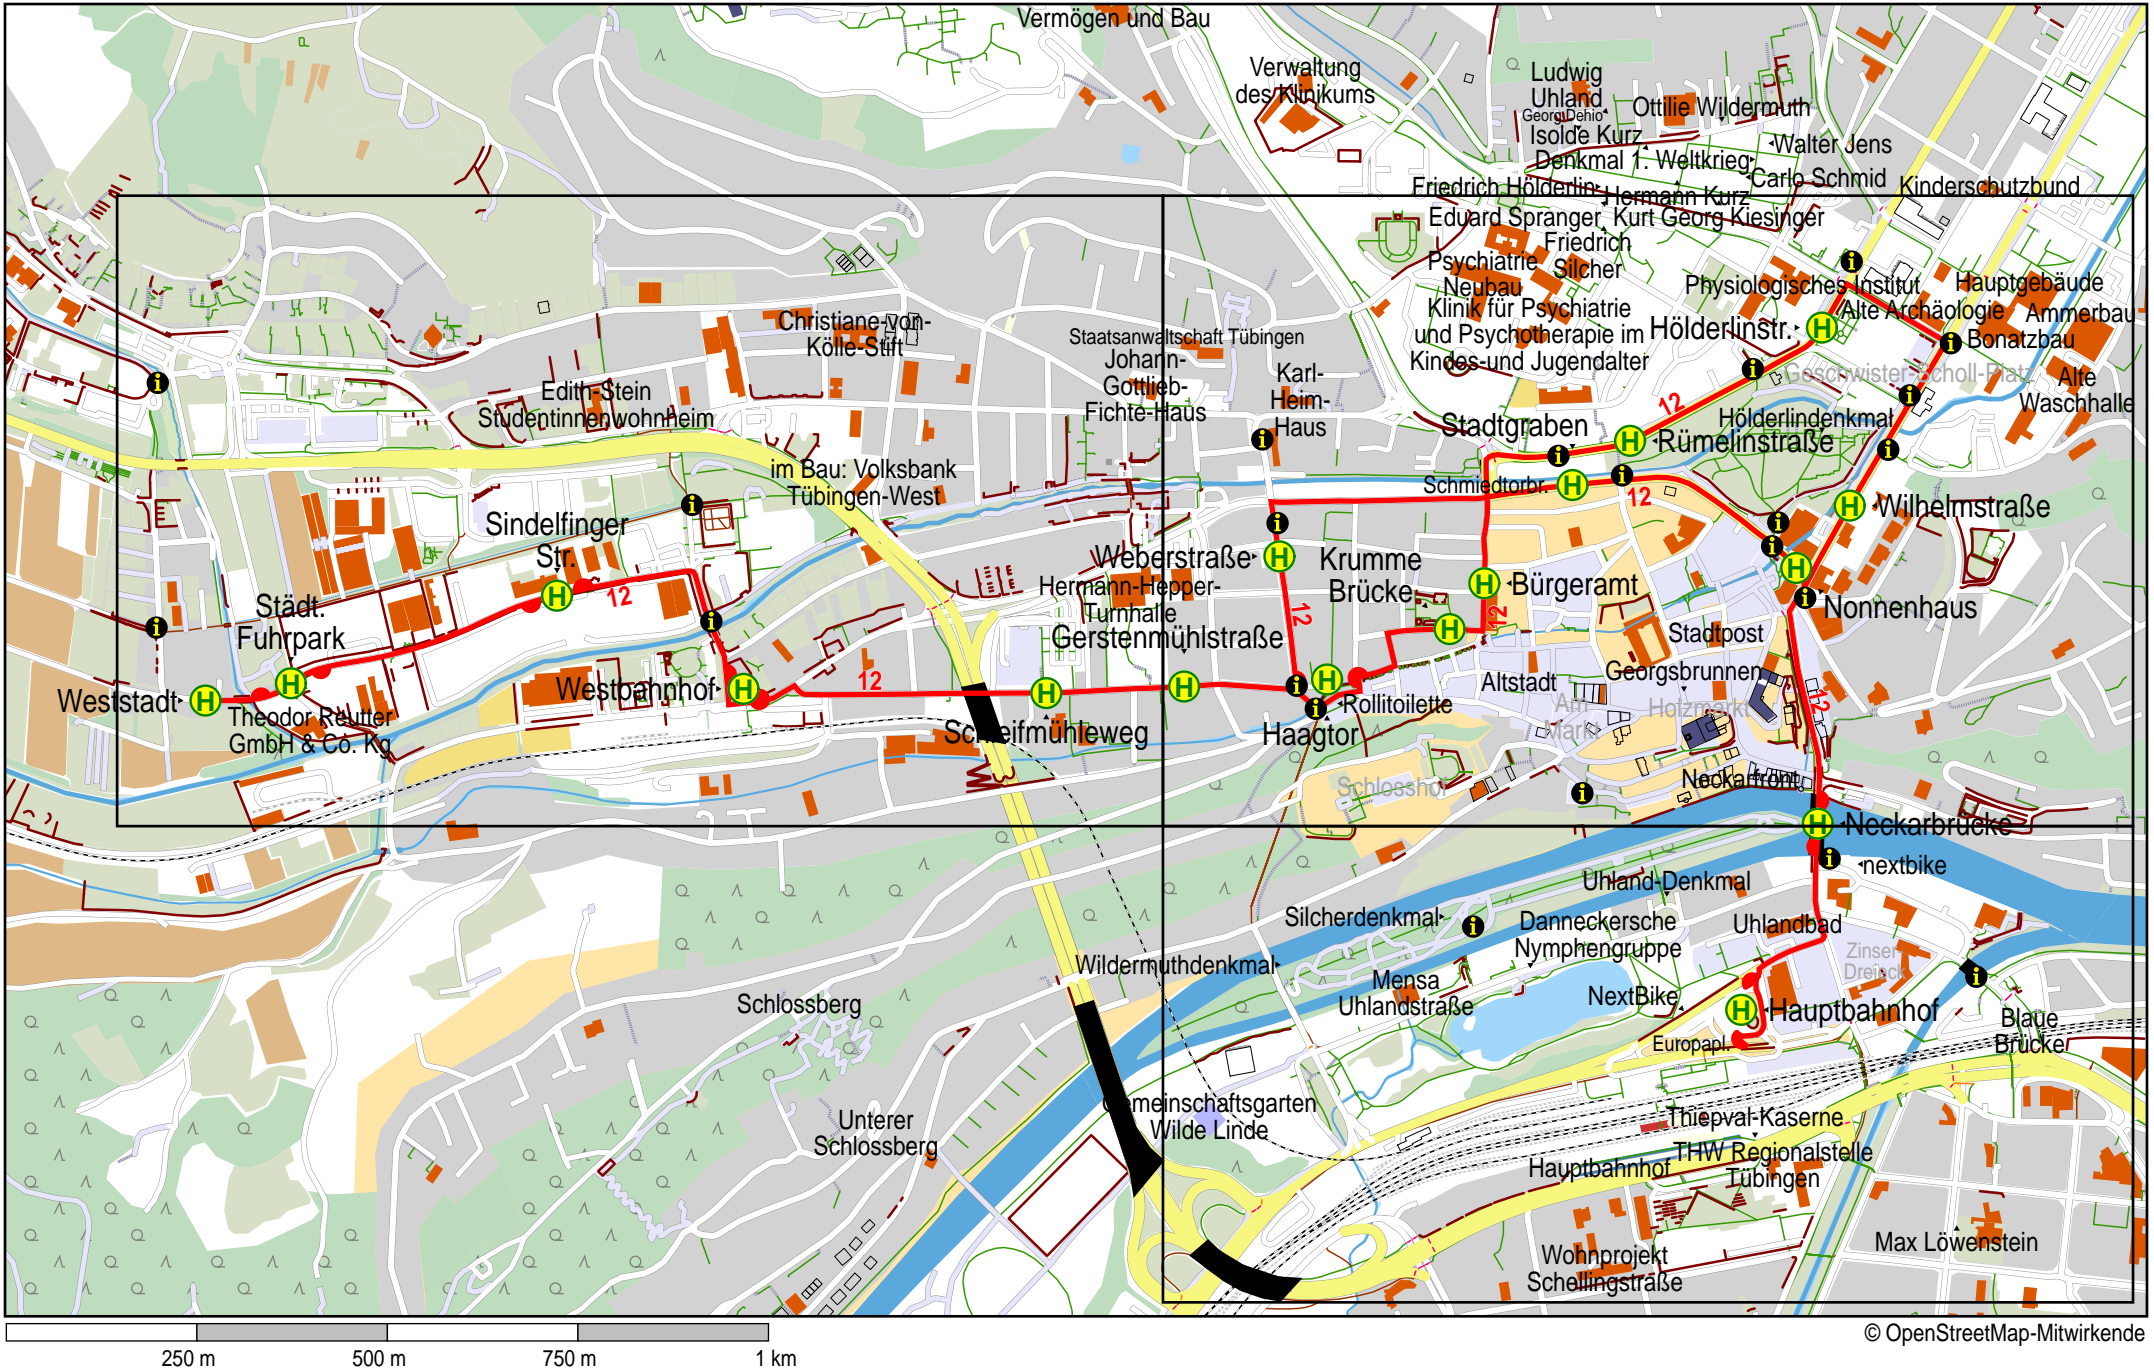

Linienverlaufsplan - SWT - Linie 12

Linienverlaufsplan - SWT - Linie 12

125 m 250 m 375 m 500 m

© OpenStreetMap-Mitwirkende

Gültig von 9.12.2018 bis 14.12.2019

Linienverlaufsplan - SWT - Linie 12

© OpenStreetMap-Mitwirkende

Gültig von 9.12.2018 bis 14.12.2019

Linienverlaufsplan - SWT - Linie 12

© OpenStreetMap-Mitwirkende

125 m 250 m 375 m 500 m