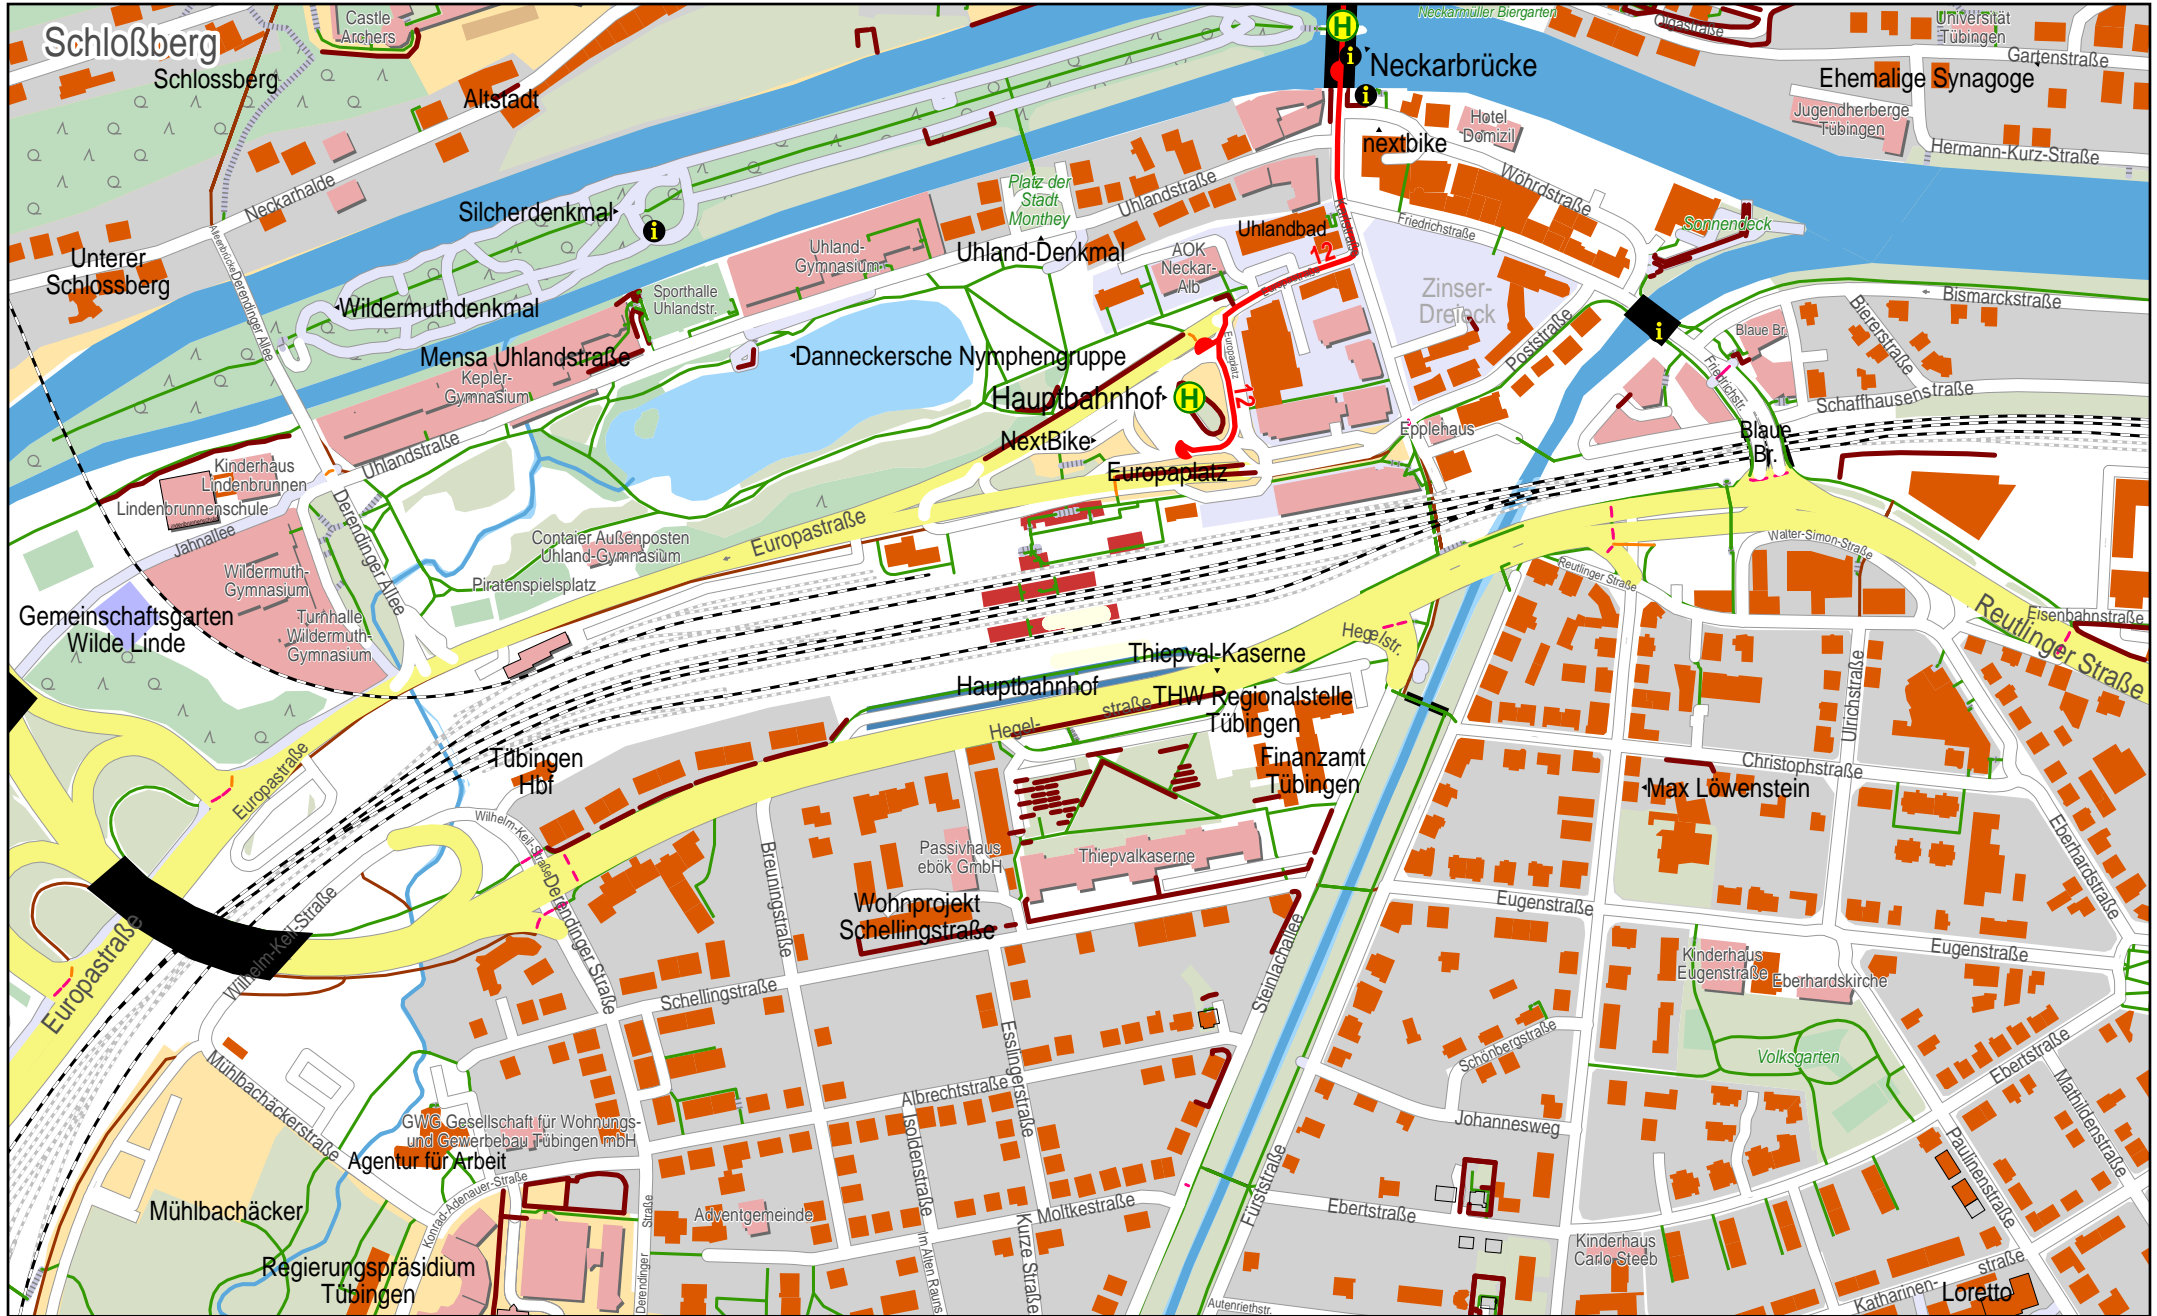

Linienverlaufsplan - SWT - Linie 12

Linienverlaufsplan - SWT - Linie 12

125 m 250 m 375 m 500 m

© OpenStreetMap-Mitwirkende

Gültig von 9.12.2018 bis 14.12.2019

Linienverlaufsplan - SWT - Linie 12

© OpenStreetMap-Mitwirkende

Gültig von 9.12.2018 bis 14.12.2019

Linienverlaufsplan - SWT - Linie 12

© OpenStreetMap-Mitwirkende

125 m 250 m 375 m 500 m