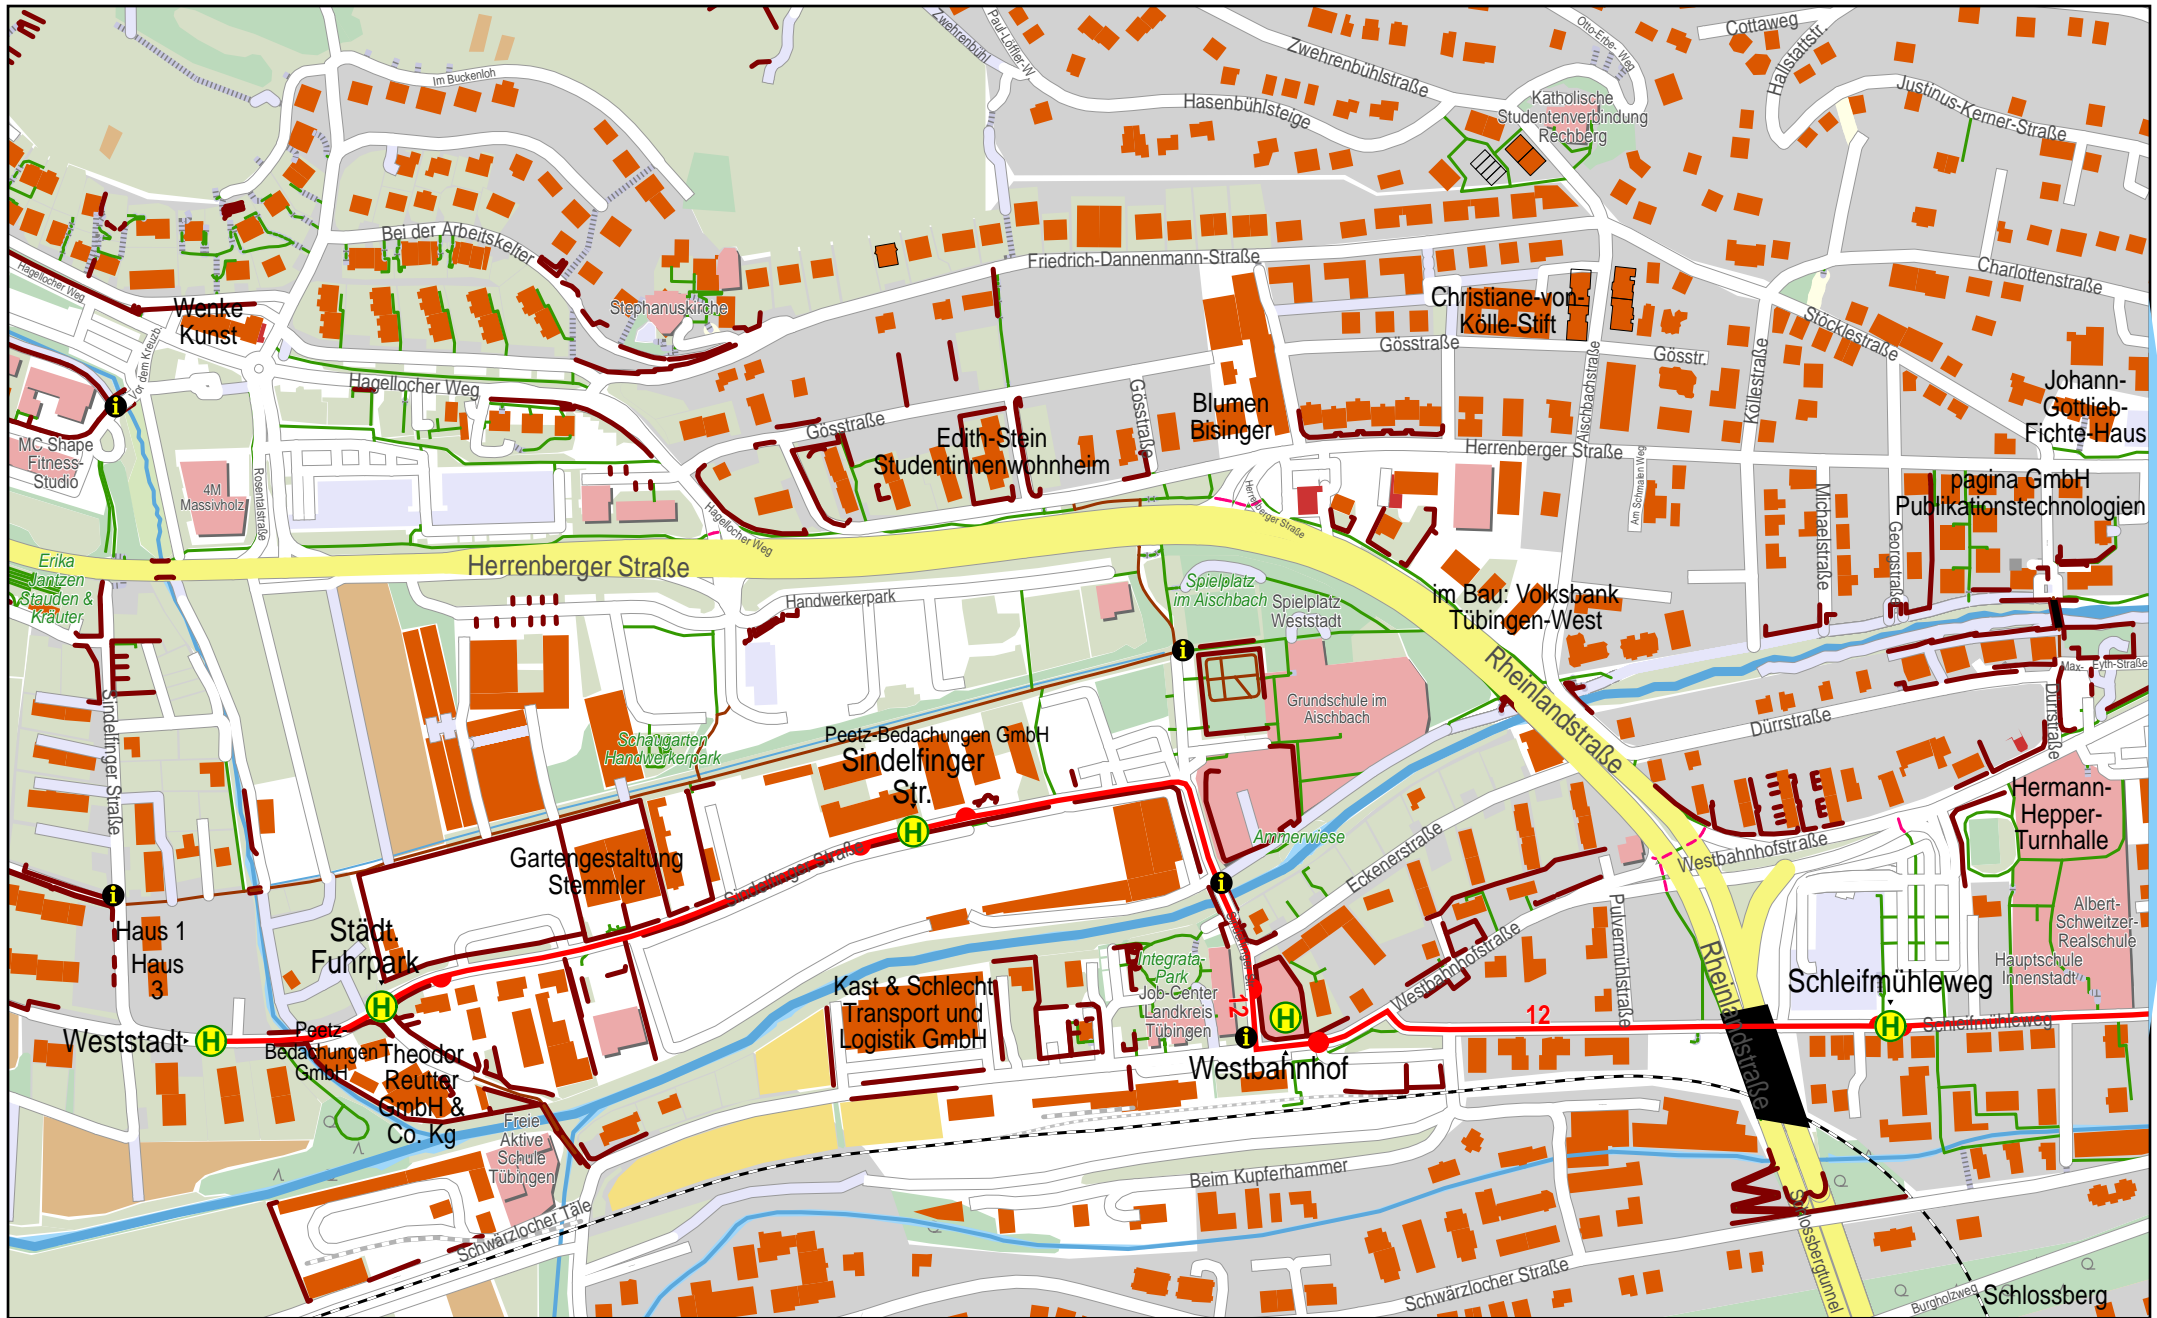

Linienverlaufsplan - SWT - Linie 12

Linienverlaufsplan - SWT - Linie 12

125 m 250 m 375 m 500 m

© OpenStreetMap-Mitwirkende

Gültig von 9.12.2018 bis 14.12.2019

Linienverlaufsplan - SWT - Linie 12

© OpenStreetMap-Mitwirkende

Gültig von 9.12.2018 bis 14.12.2019

Linienverlaufsplan - SWT - Linie 12

© OpenStreetMap-Mitwirkende

125 m 250 m 375 m 500 m