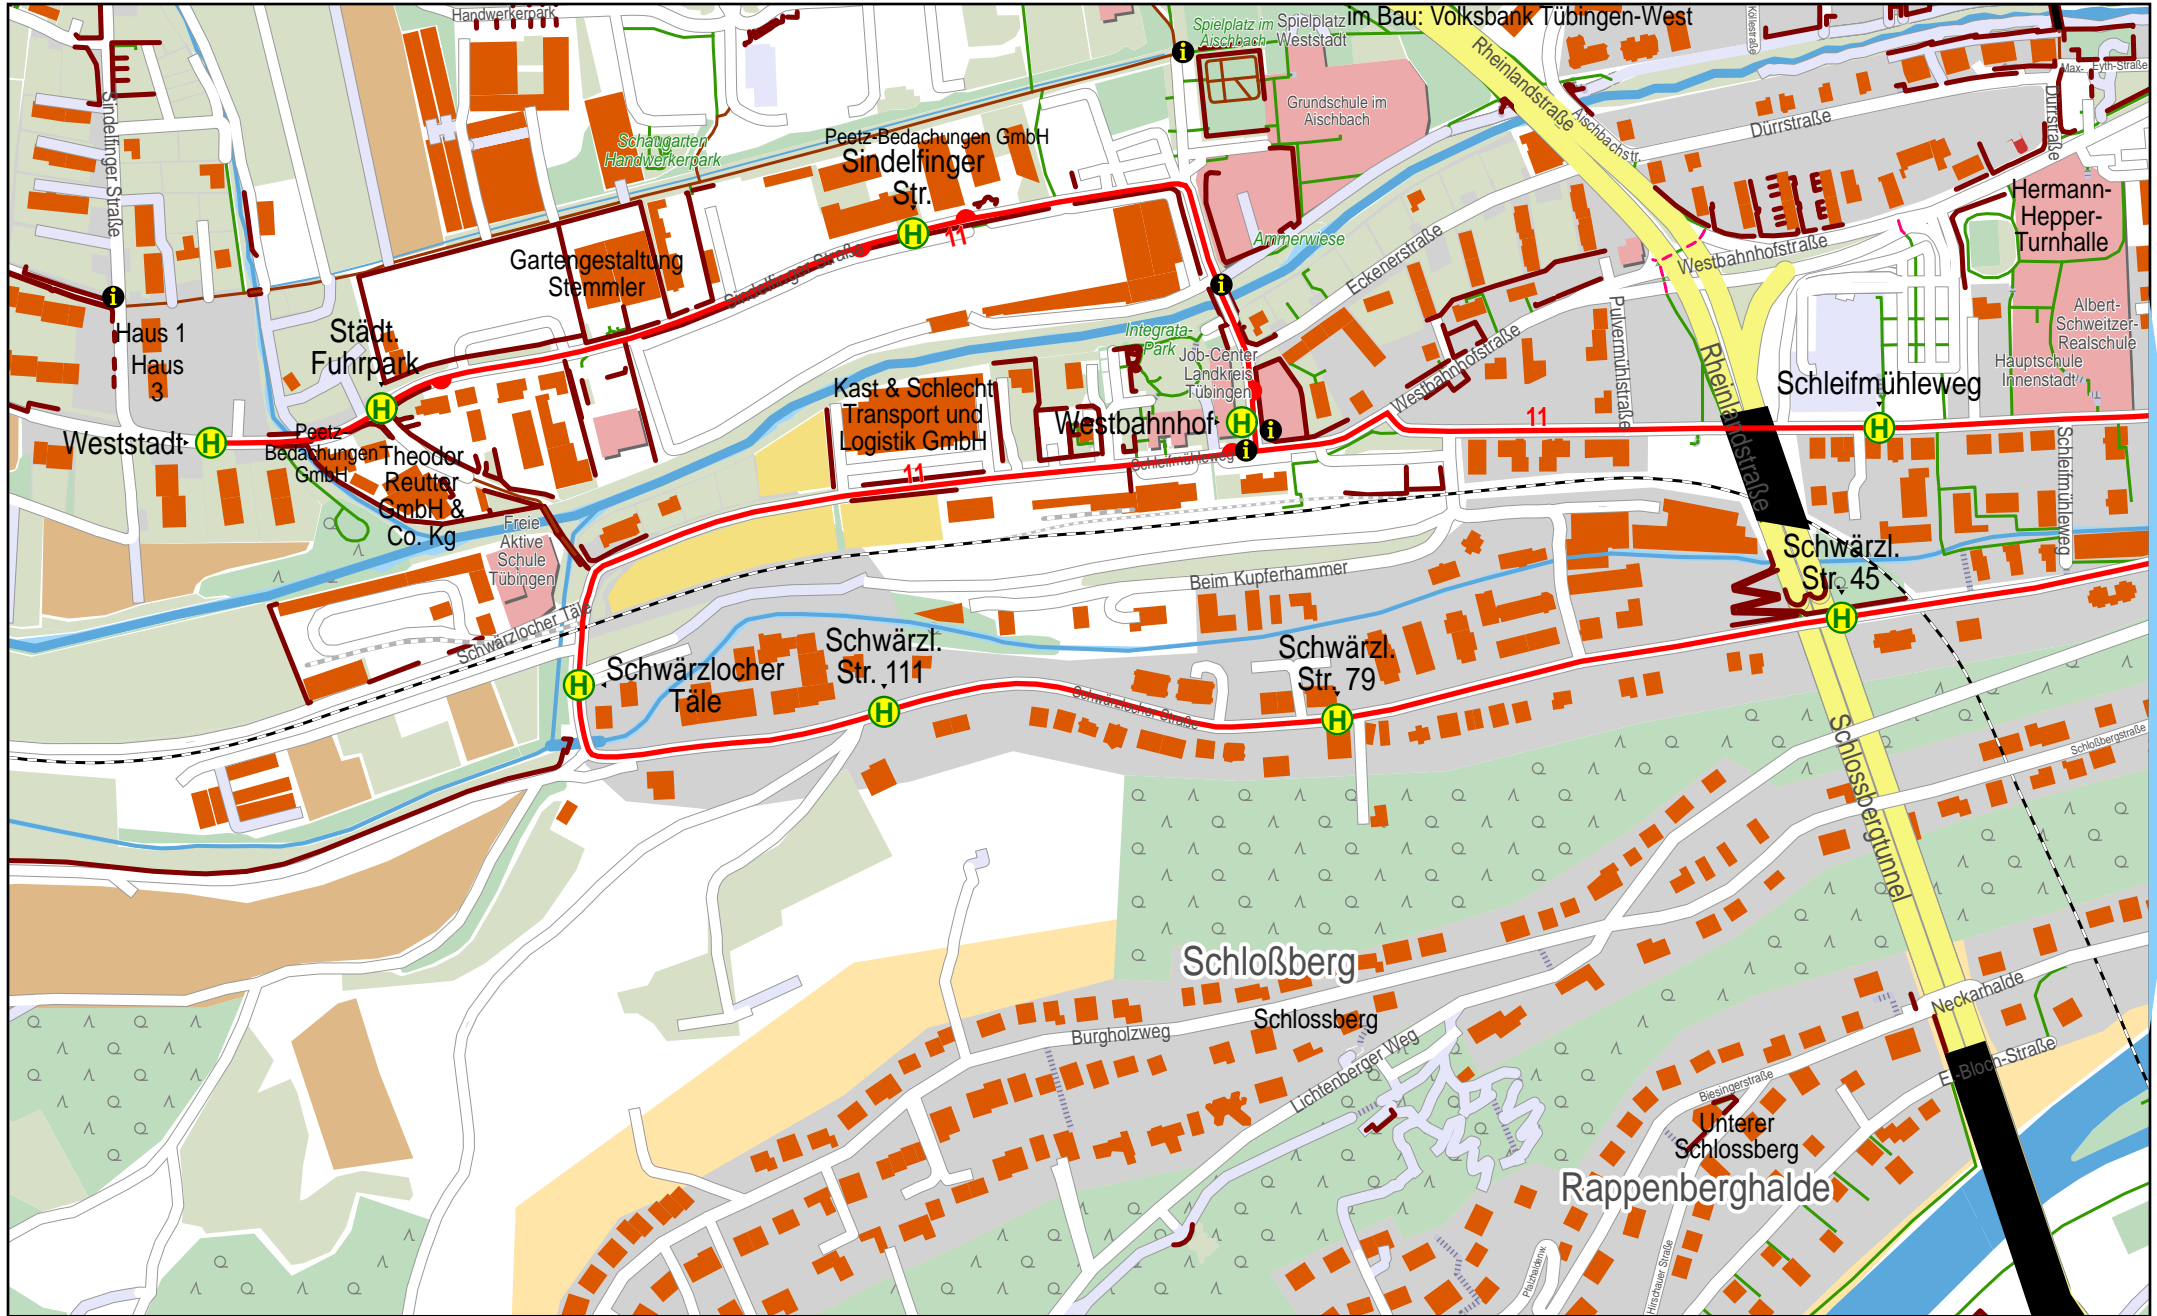

# Linienverlaufsplan - SWT - Linie 11

250 m 500 m 750 m 1 km

© OpenStreetMap-Mitwirkende

# Linienverlaufsplan - SWT - Linie 11

125 m 250 m 375 m 500 m

© OpenStreetMap-Mitwirkende

# Linienverlaufsplan - SWT - Linie 11

© OpenStreetMap-Mitwirkende

Gültig von 9.12.2018 bis 14.12.2019