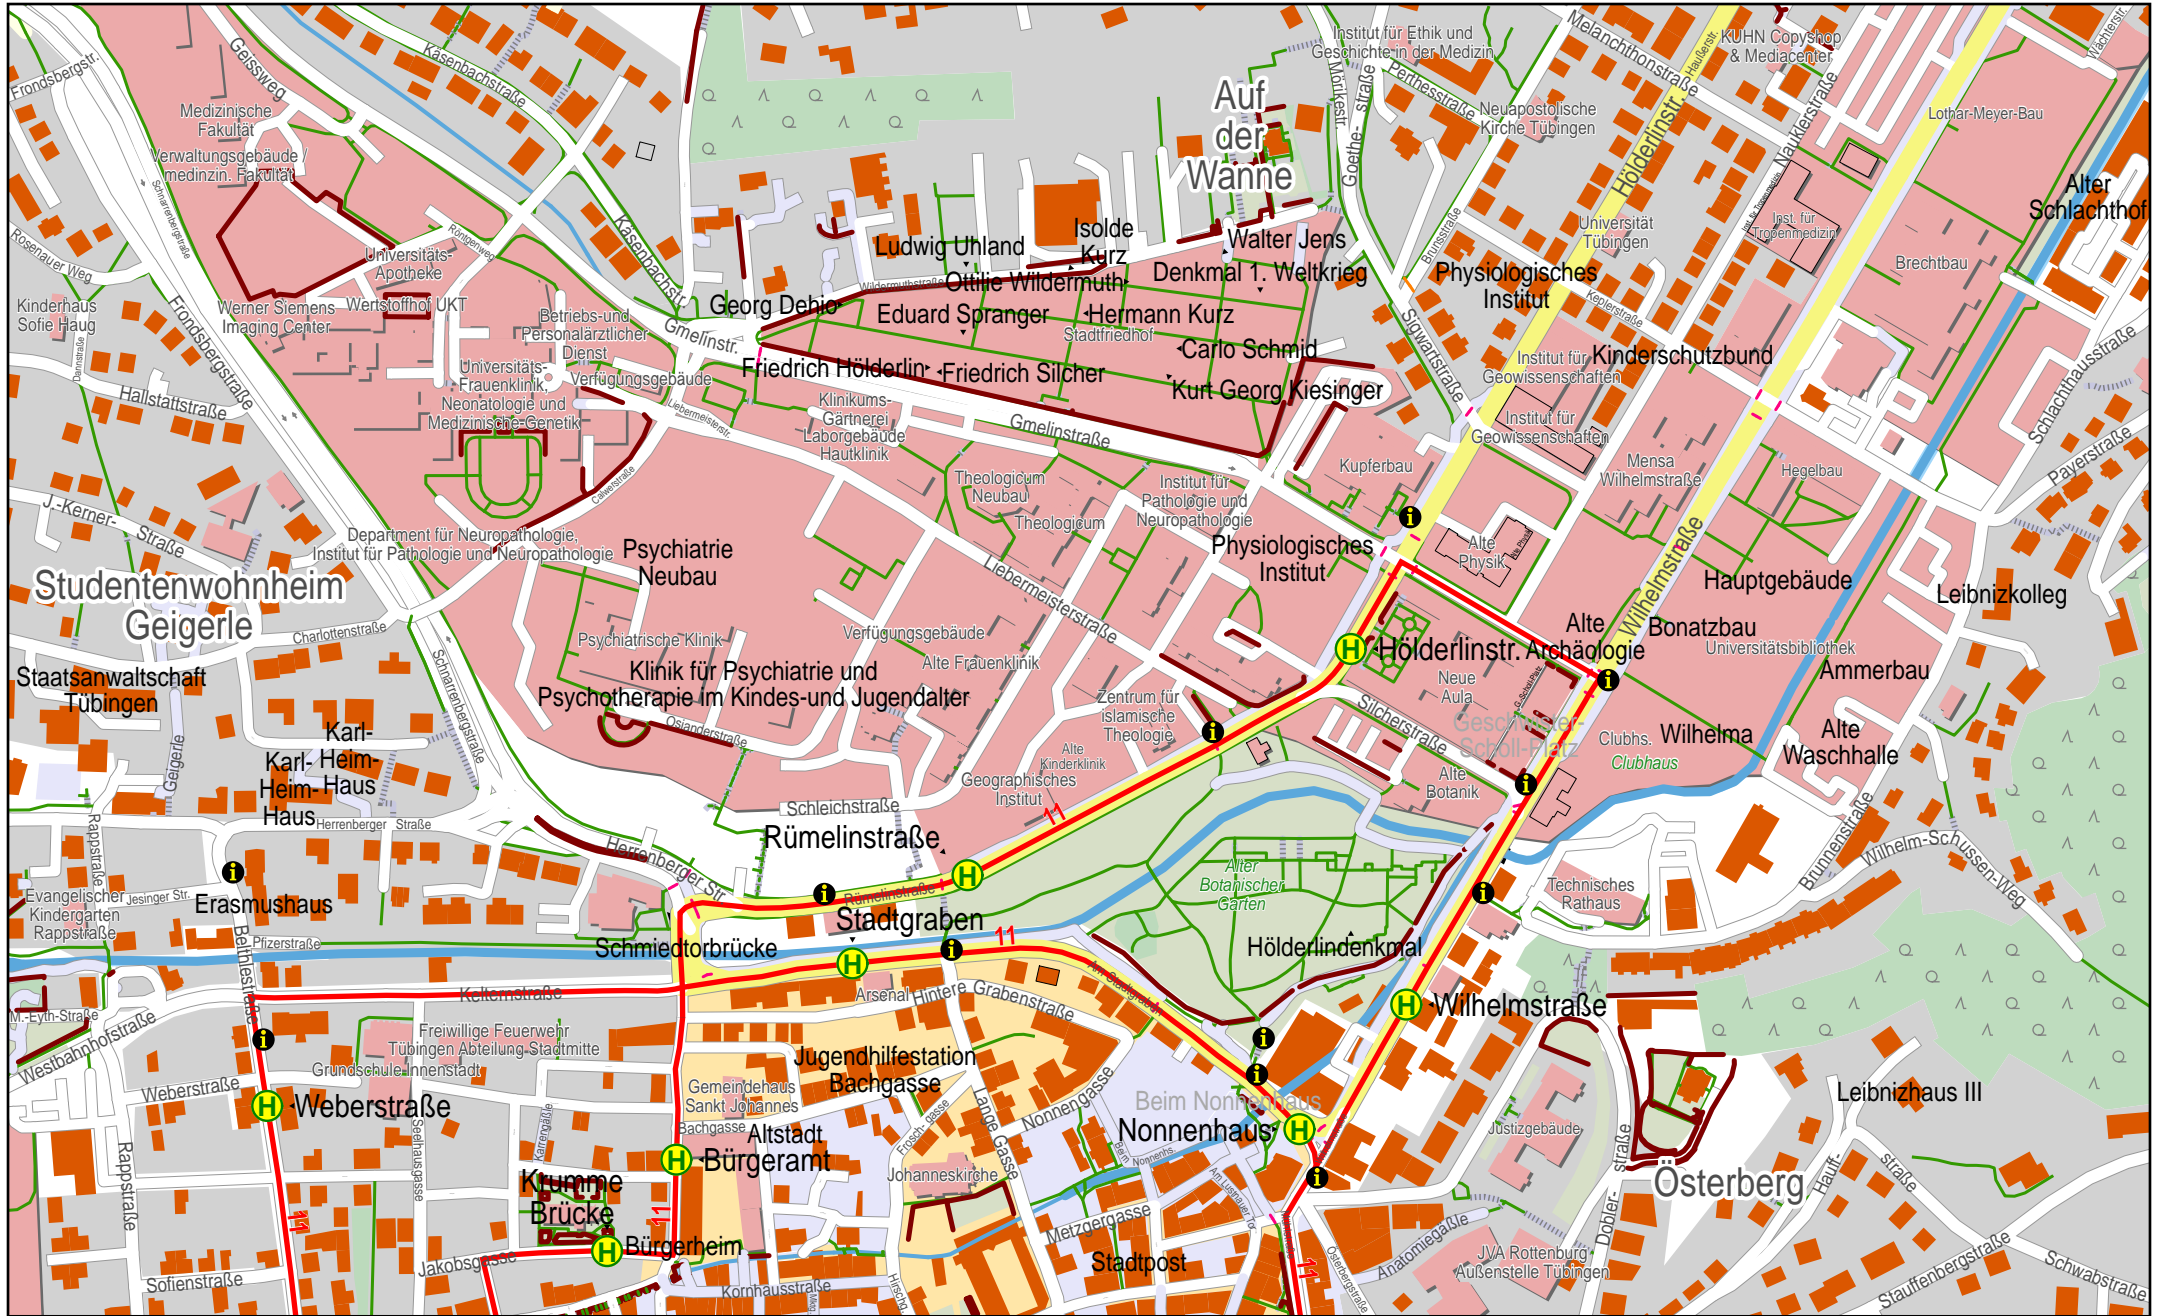

# Linienverlaufsplan - SWT - Linie 11

250 m 500 m 750 m 1 km

© OpenStreetMap-Mitwirkende

# Linienverlaufsplan - SWT - Linie 11

125 m 250 m 375 m 500 m

© OpenStreetMap-Mitwirkende

# Linienverlaufsplan - SWT - Linie 11

© OpenStreetMap-Mitwirkende

Gültig von 9.12.2018 bis 14.12.2019