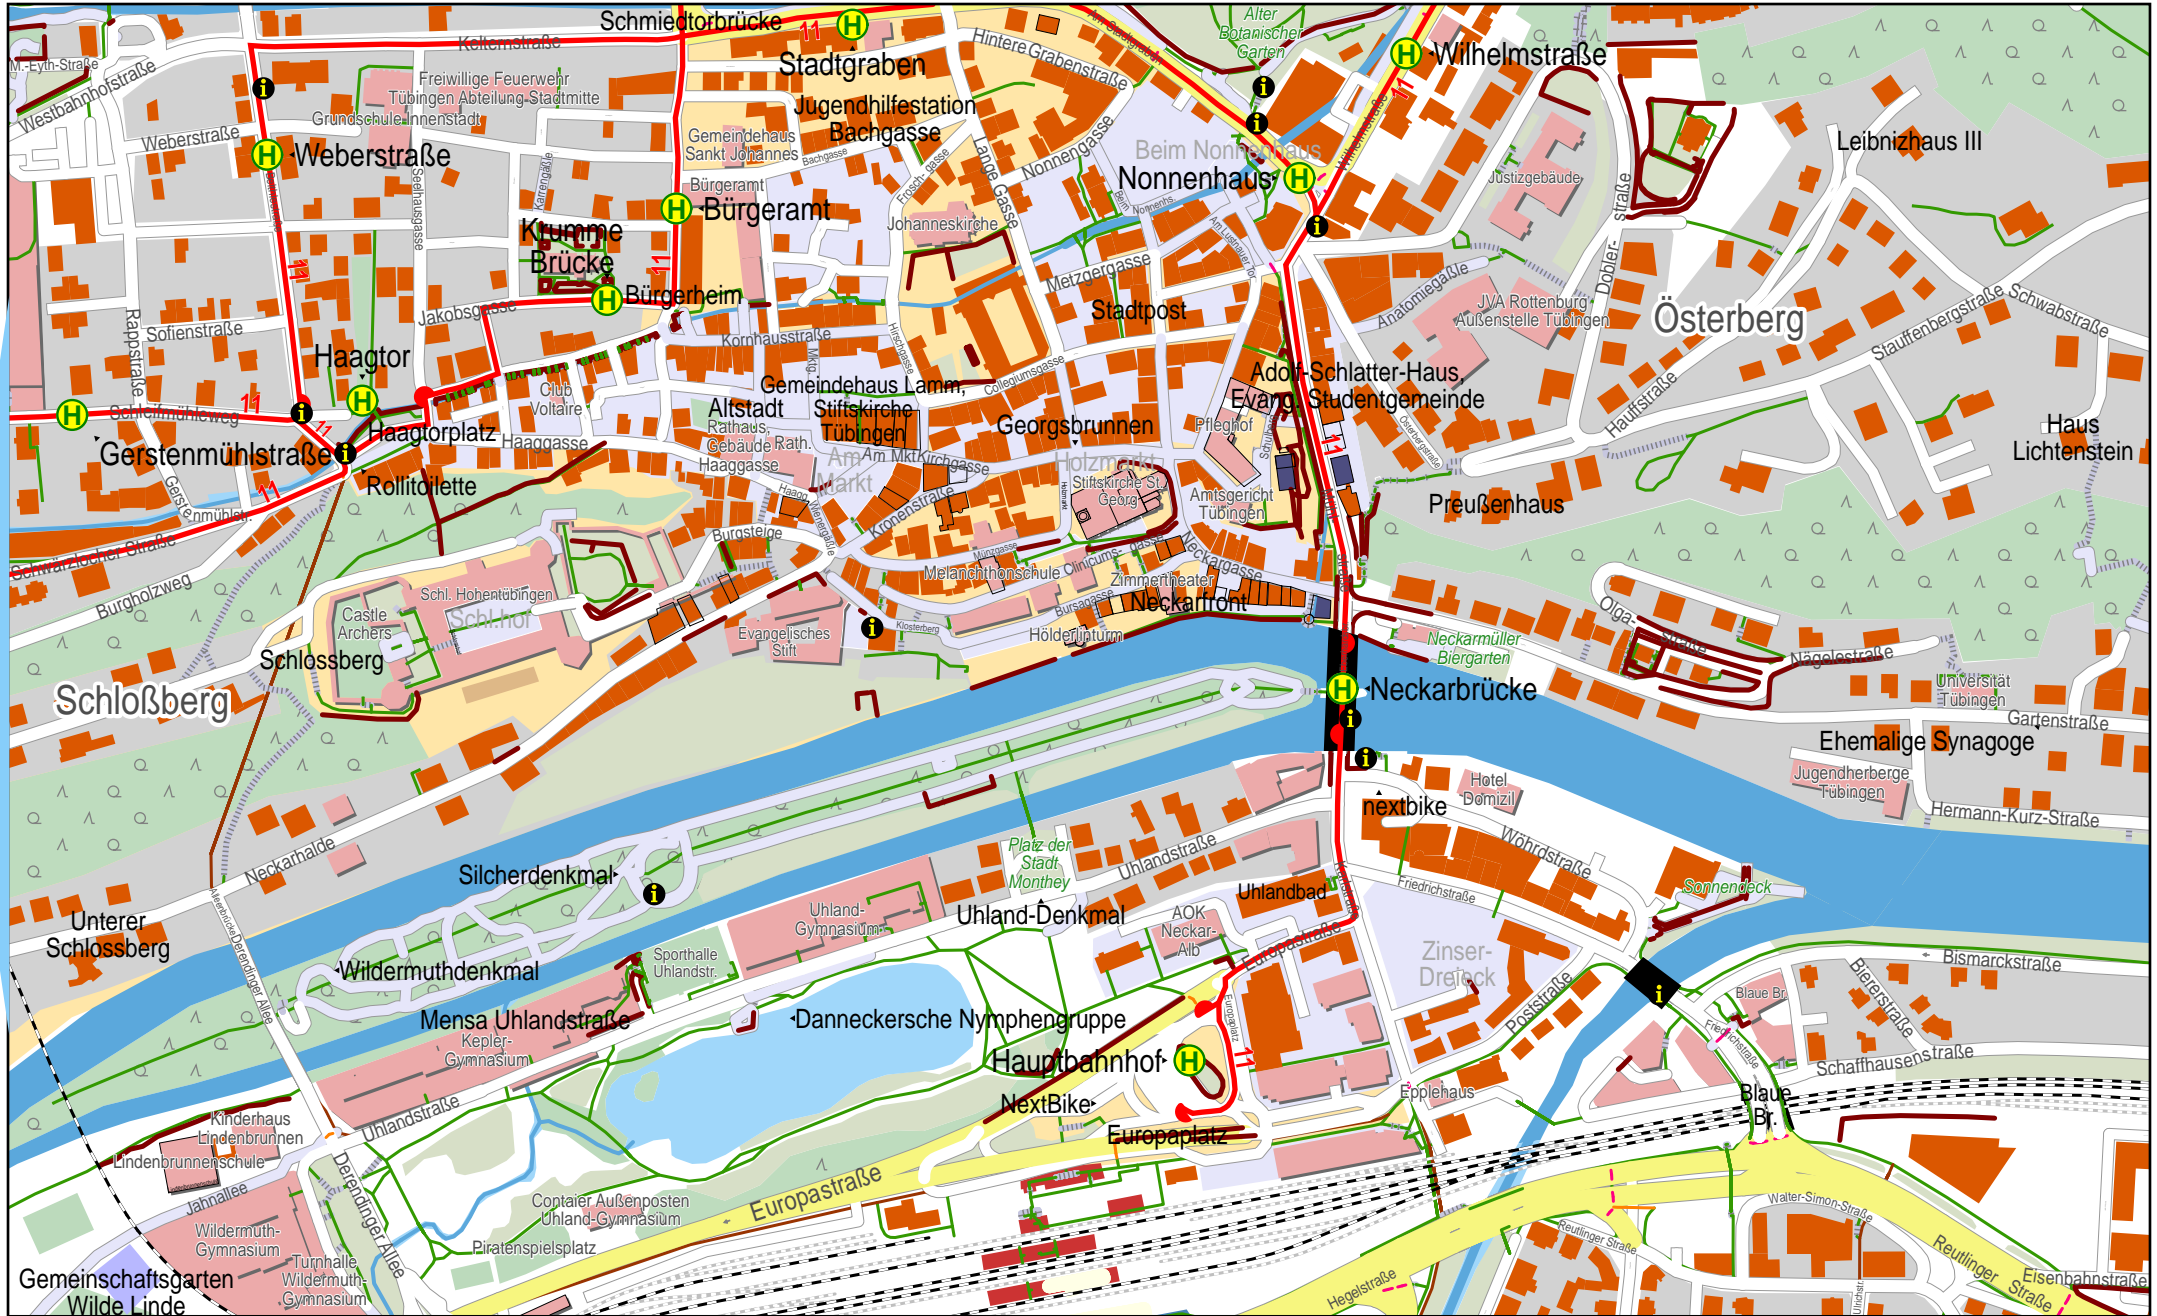

# Linienverlaufsplan - SWT - Linie 11

250 m 500 m 750 m 1 km

© OpenStreetMap-Mitwirkende

# Linienverlaufsplan - SWT - Linie 11

125 m 250 m 375 m 500 m

© OpenStreetMap-Mitwirkende

# Linienverlaufsplan - SWT - Linie 11

© OpenStreetMap-Mitwirkende

Gültig von 9.12.2018 bis 14.12.2019