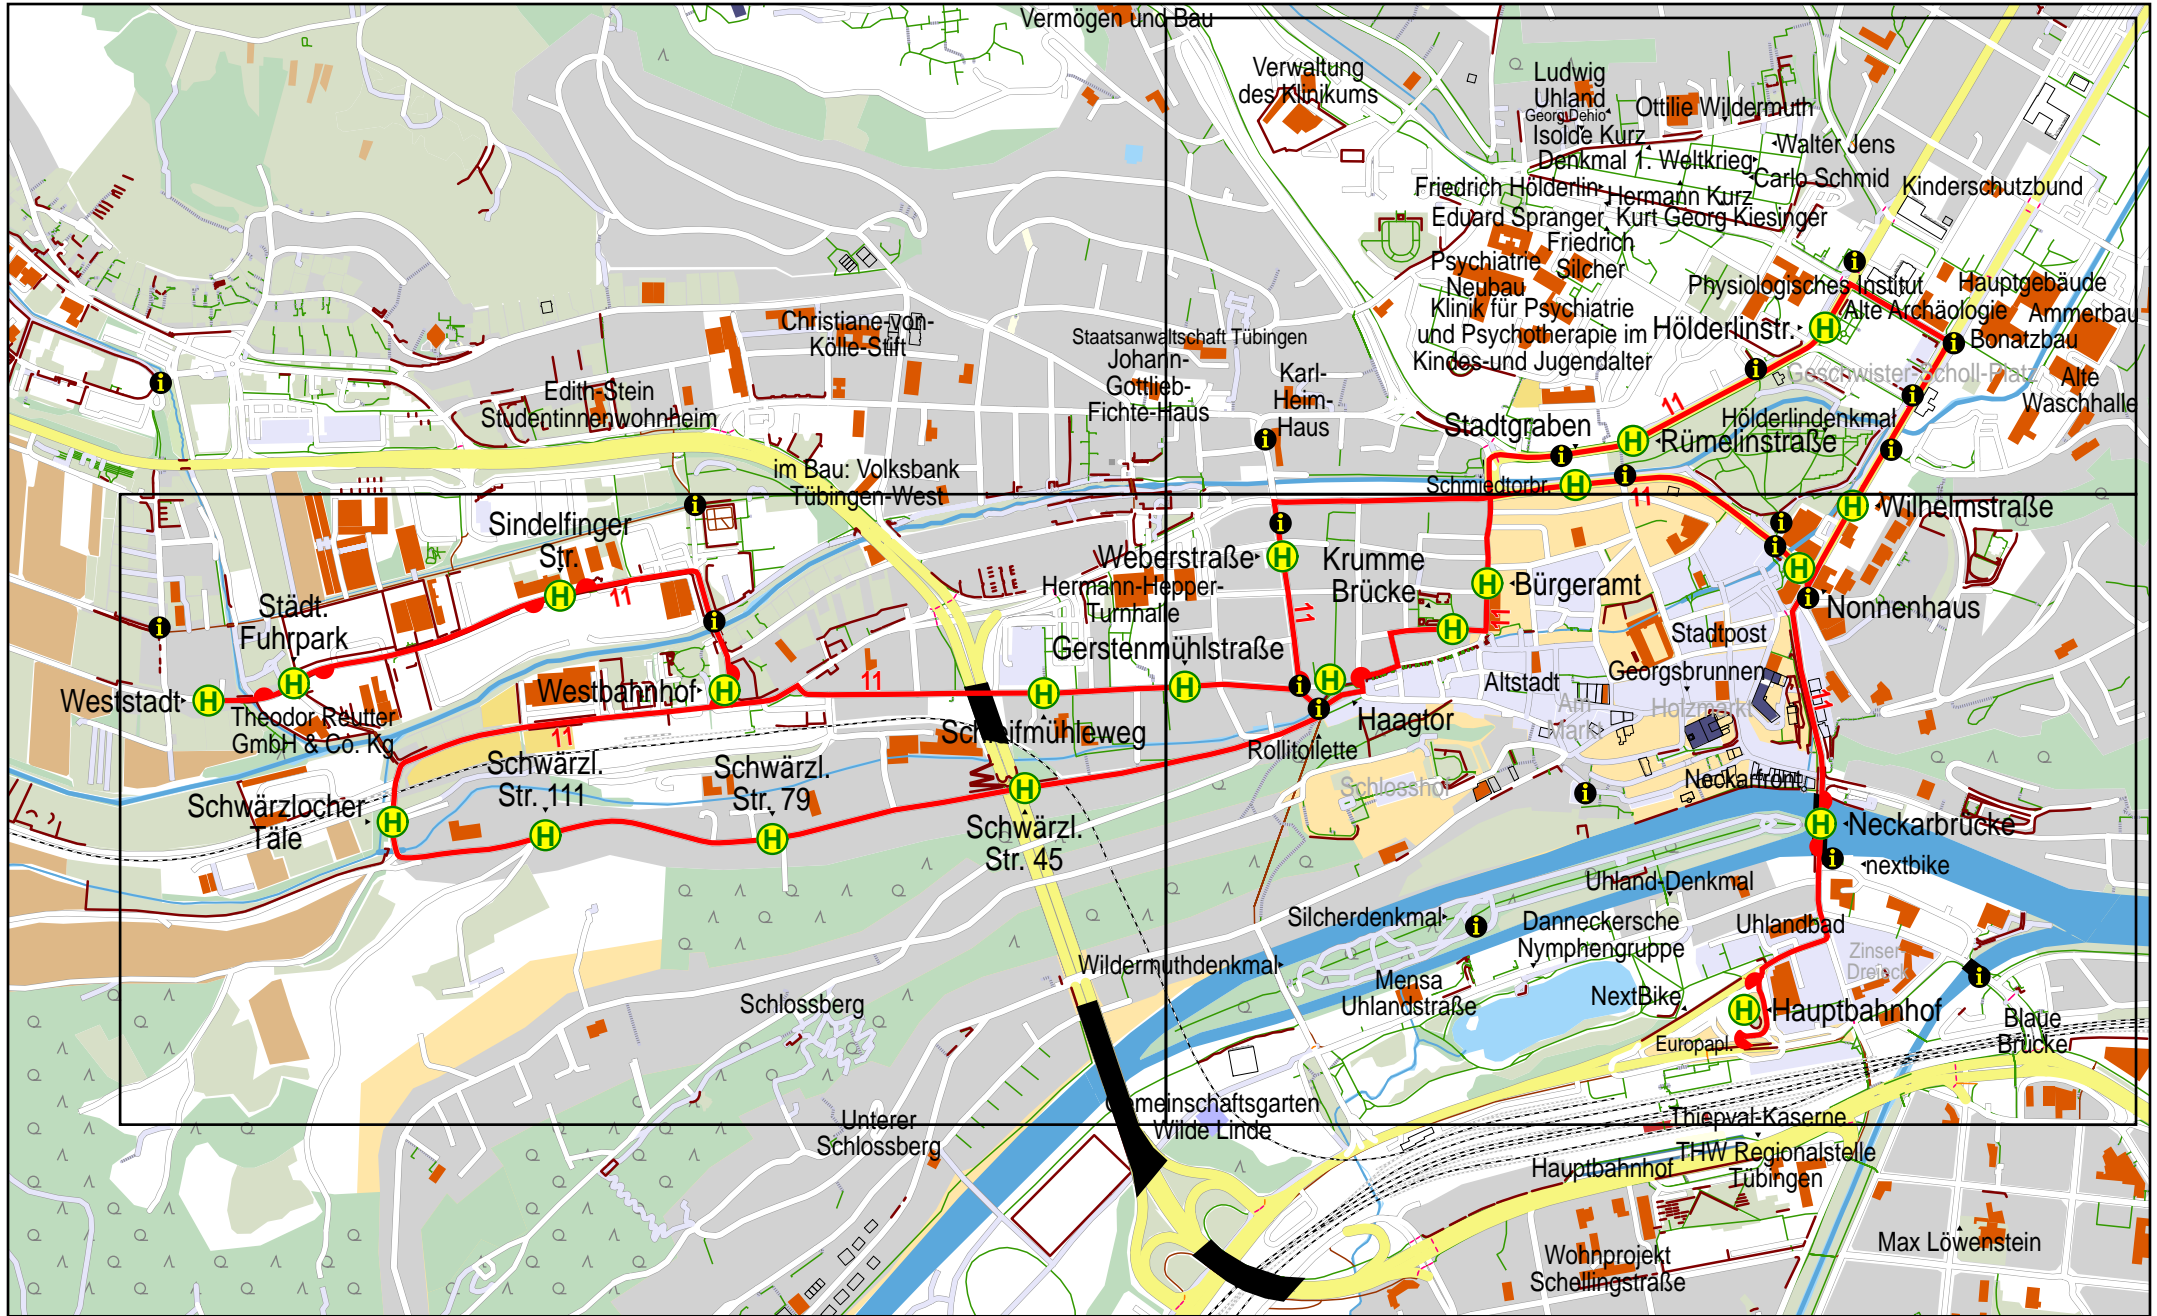

# Linienverlaufsplan - SWT - Linie 11

250 m 500 m 750 m 1 km

© OpenStreetMap-Mitwirkende

# Linienverlaufsplan - SWT - Linie 11

125 m 250 m 375 m 500 m

© OpenStreetMap-Mitwirkende

# Linienverlaufsplan - SWT - Linie 11

© OpenStreetMap-Mitwirkende

Gültig von 9.12.2018 bis 14.12.2019