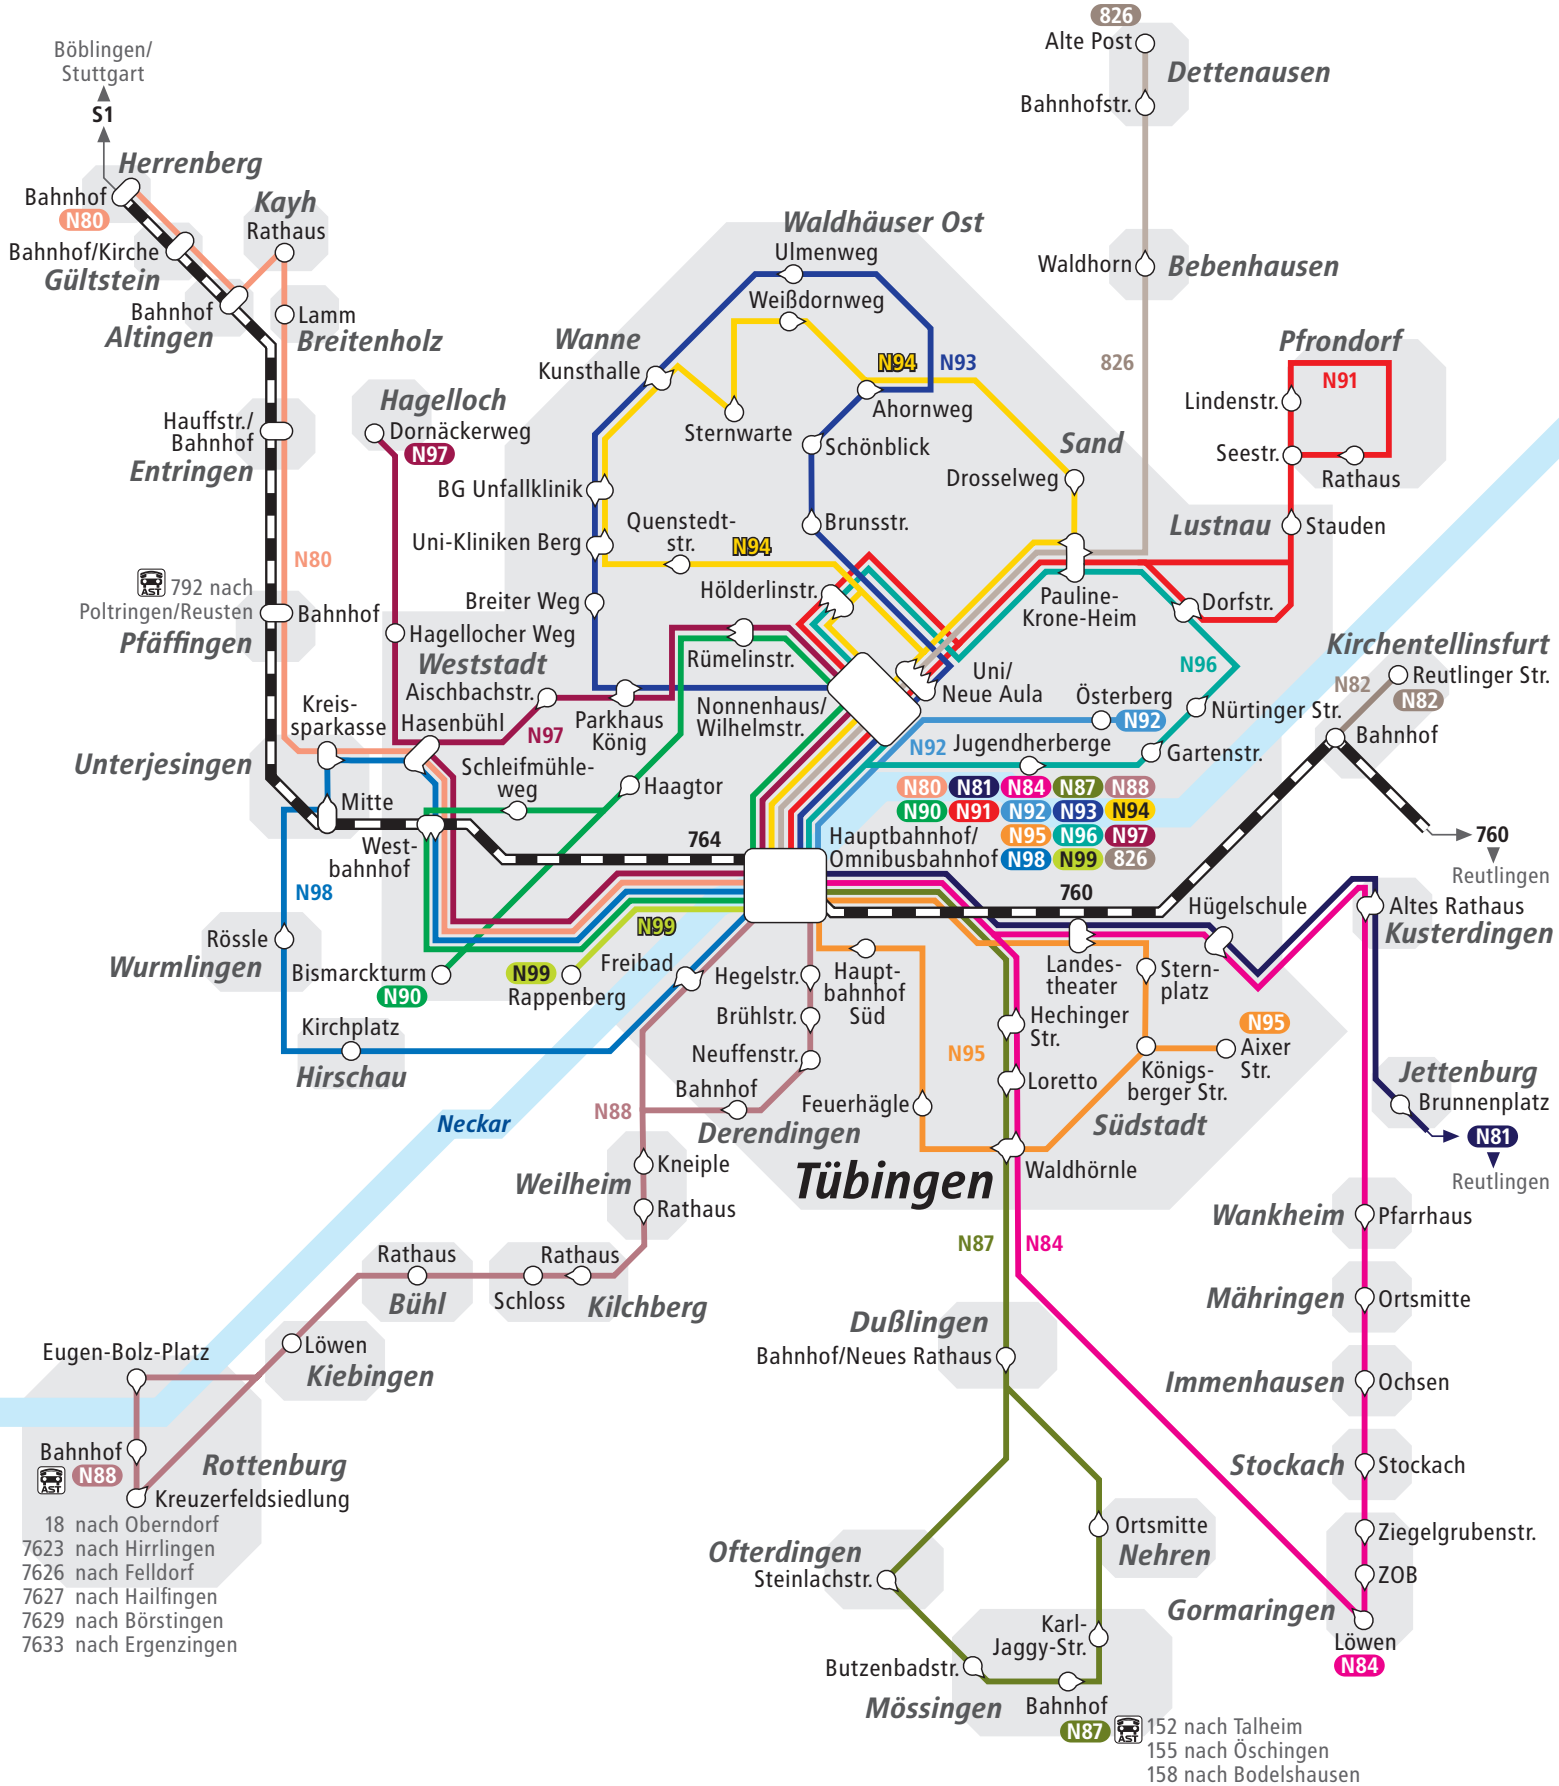

# Teilnetz Nachtverkehr Stadt und Landkreis Tübingen

## Legende

- N1 Nachtuslinie mit Haltestelle, Haltestelle in eine Richtung und Liniennummer
- 760 Bahnlinie mit Bahnhof und Streckennummer
- N20 Weiterfahrt möglich
- 760

Umsteigefreie  
Fahrtmöglichkeiten  
Omnibusbahnhof

- N91 N96
- N92 N99
- N93 N98
- N95 N94
- N97 N92
- N99 N97

Nicht alle Haltestellen sind dargestellt.

- 18 nach Oberndorf
- 7623 nach Hirrlingen
- 7626 nach Fellldorf
- 7627 nach Hailfingen
- 7629 nach Börstingen
- 7633 nach Ergenzingen

- 152 nach Talheim
- 155 nach Öschingen
- 158 nach Bodelshausen