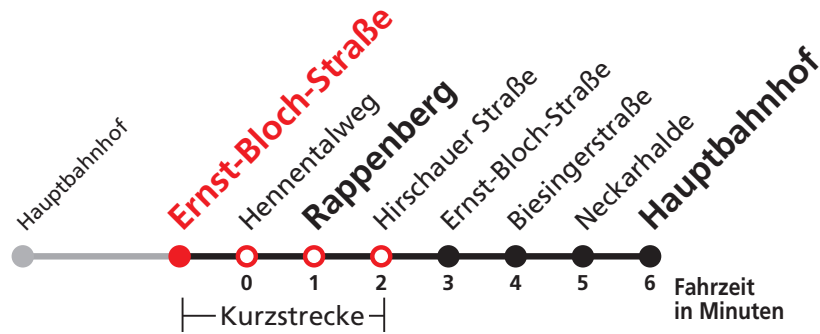

N99

Ernst-Bloch-Straße → Rappenberg → Hauptbahnhof

Stadtwerke Tübingen GmbH, Eisenhutstraße 6, 72072 Tübingen, Tel. 07071/157-157, E-Mail: tuebus@swtue.de Am 24. und 31.12. Verkehr wie samstags Gültig ab 13.12.2020

Uhr	Täglich	Heiligabend (24.12.)	Neujahrsnacht (31.12./01.01.)	Uhr
19		21		19
20		21		20
21		21		21
22		21	21	22
23			21	23
0				0
1	21	21	21	1
2	21	21	21	2
3	21	21	21	3
4	21^{N5}		21	4

N5 verkehrt nur Nächte Do/Fr, Fr/Sa, Sa/So und Nächte vor Feiertagen

Weiterfahrt am Hauptbahnhof als Linie N97.

Sie können sich diesen Aushangfahrplan auch unter www.naldo.de -> Fahrplan in der "Elektronische Fahrplanauskunft EFA" selbst ausdrucken.
Fahrplanauskunft Baden-Württemberg: Tel: 01805-779966
(rund um die Uhr für nur 14 Cent/Minute aus dem deutschen Festnetz, höchstens 42 Cent/Minute aus Mobilnetzen).