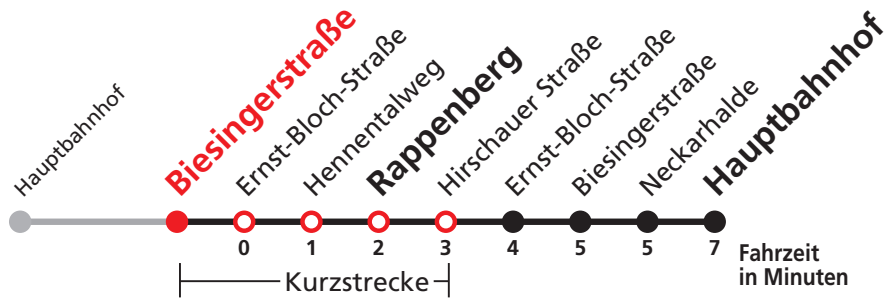

N99

Biesingerstraße → Rappenberg → Hauptbahnhof

Stadtwerke Tübingen GmbH, Eisenhutstraße 6, 72072 Tübingen, Tel. 07071/157-157, E-Mail: tuebus@swtue.de Am 24. und 31.12. Verkehr wie samstags Gültig ab 13.12.2020

Uhr	Täglich	Heiligabend (24.12.)	Neujahrsnacht (31.12./01.01.)	Uhr
19		21		19
20		21		20
21		21		21
22		21	21	22
23			21	23
0				0
1	21	21	21	1
2	21	21	21	2
3	21	21	21	3
4	21^{N5}		21	4

N5 verkehrt nur Nächte Do/Fr, Fr/Sa, Sa/So und Nächte vor Feiertagen

Weiterfahrt am Hauptbahnhof als Linie N97.

Sie können sich diesen Aushangfahrplan auch unter www.naldo.de -> Fahrplan in der "Elektronische Fahrplanauskunft EFA" selbst ausdrucken.
Fahrplanauskunft Baden-Württemberg: Tel: 01805-779966
(rund um die Uhr für nur 14 Cent/Minute aus dem deutschen Festnetz, höchstens 42 Cent/Minute aus Mobilnetzen).