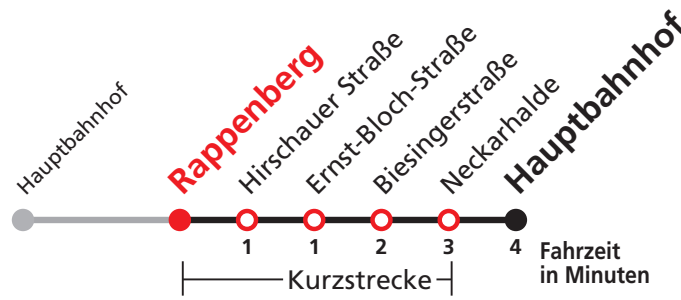

N99

Rappenberg → Hauptbahnhof

Stadtwerke Tübingen GmbH, Eisenhutstraße 6, 72072 Tübingen, Tel. 07071/157-157, E-Mail: tuebus@swtue.de Am 24. und 31.12. Verkehr wie samstags Gültig ab 13.12.2020

Uhr	Täglich	Heiligabend (24.12.)	Neujahrsnacht (31.12./01.01.)	Uhr
19		23		19
20		23		20
21		23		21
22		23	23	22
23			23	23
0				0
1	23	23	23	1
2	23	23	23	2
3	23	23	23	3
4	23^{N5}		23	4

N5 verkehrt nur Nächte Do/Fr, Fr/Sa, Sa/So und Nächte vor Feiertagen

Weiterfahrt am Hauptbahnhof als Linie N97.

Sie können sich diesen Aushangfahrplan auch unter www.naldo.de -> Fahrplan in der "Elektronische Fahrplanauskunft EFA" selbst ausdrucken.
Fahrplanauskunft Baden-Württemberg: Tel: 01805-779966
(rund um die Uhr für nur 14 Cent/Minute aus dem deutschen Festnetz, höchstens 42 Cent/Minute aus Mobilnetzen).