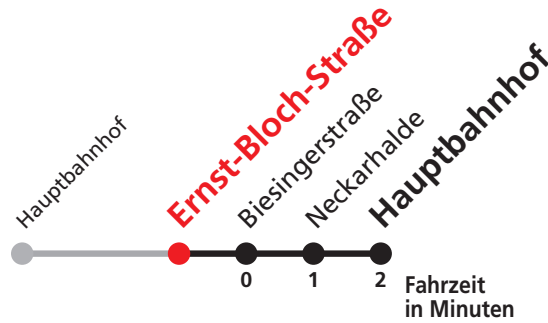

N5 verkehrt nur Nächte Do/Fr, Fr/Sa, Sa/So und Nächte vor Feiertagen

Weiterfahrt am Hauptbahnhof als Linie N97.

Sie können sich diesen Aushangfahrplan auch unter www.naldo.de -> Fahrplan in der "Elektronische Fahrplanauskunft EFA" selbst ausdrucken.
 Fahrplanauskunft Baden-Württemberg: Tel: 01805-779966
 (rund um die Uhr für nur 14 Cent/Minute aus dem deutschen Festnetz, höchstens 42 Cent/Minute aus Mobilnetzen).

N99

Ernst-Bloch-Straße → Hauptbahnhof

Stadtwerke Tübingen GmbH, Eisenhutstraße 6, 72072 Tübingen, Tel. 07071/157-157, E-Mail: tuebus@swtue.de Am 24. und 31.12. Verkehr wie samstags Gültig ab 13.12.2020

Uhr	Täglich	Heiligabend (24.12.)	Neujahrsnacht (31.12./01.01.)	Uhr
19		25		19
20		25		20
21		25		21
22		25	25	22
23			25	23
0				0
1	25	25	25	1
2	25	25	25	2
3	25	25	25	3
4	25 ^{N5}		25	4