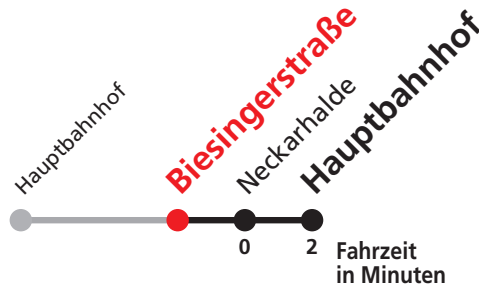

N99

Biesingerstraße → Hauptbahnhof

Gültig ab 13.12.2020

Stadtwerke Tübingen GmbH, Eisenhutstraße 6, 72072 Tübingen, Tel. 07071/157-157, E-Mail: tuebus@swtue.de   Am 24. und 31.12. Verkehr wie samstags

Uhr	Täglich	Heiligabend (24.12.)	Neujahrsnacht (31.12./01.01.)	Uhr
19		26		19
20		26		20
21		26		21
22		26	26	22
23			26	23
0				0
1	26	26	26	1
2	26	26	26	2
3	26	26	26	3
4	26^{N5}		26	4

N5 verkehrt nur Nächte Do/Fr, Fr/Sa, Sa/So und Nächte vor Feiertagen

Weiterfahrt am Hauptbahnhof als Linie N97.

Sie können sich diesen Aushangfahrplan auch unter www.naldo.de -> Fahrplan in der "Elektronische Fahrplanauskunft EFA" selbst ausdrucken.
Fahrplanauskunft Baden-Württemberg: Tel: 01805-779966
(rund um die Uhr für nur 14 Cent/Minute aus dem deutschen Festnetz, höchstens 42 Cent/Minute aus Mobilnetzen).