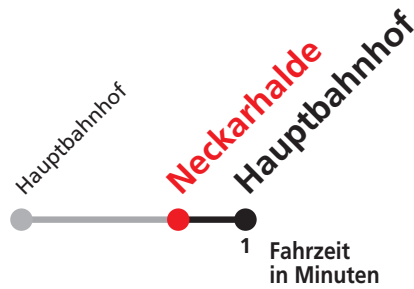

N99

Neckarhalde → Hauptbahnhof

Stadtwerke Tübingen GmbH, Eisenhutstraße 6, 72072 Tübingen, Tel. 07071/157-157, E-Mail: tuebus@swtue.de Am 24. und 31.12. Verkehr wie samstags Gültig ab 13.12.2020

Uhr	Täglich	Heiligabend (24.12.)	Neujahrsnacht (31.12./01.01.)	Uhr
19		26		19
20		26		20
21		26		21
22		26	26	22
23			26	23
0				0
1	26	26	26	1
2	26	26	26	2
3	26	26	26	3
4	26^{N5}		26	4

N5 verkehrt nur Nächte Do/Fr, Fr/Sa, Sa/So und Nächte vor Feiertagen

Weiterfahrt am Hauptbahnhof als Linie N97.

Sie können sich diesen Aushangfahrplan auch unter www.naldo.de -> Fahrplan in der "Elektronische Fahrplanauskunft EFA" selbst ausdrucken.
Fahrplanauskunft Baden-Württemberg: Tel: 01805-779966
(rund um die Uhr für nur 14 Cent/Minute aus dem deutschen Festnetz, höchstens 42 Cent/Minute aus Mobilnetzen).