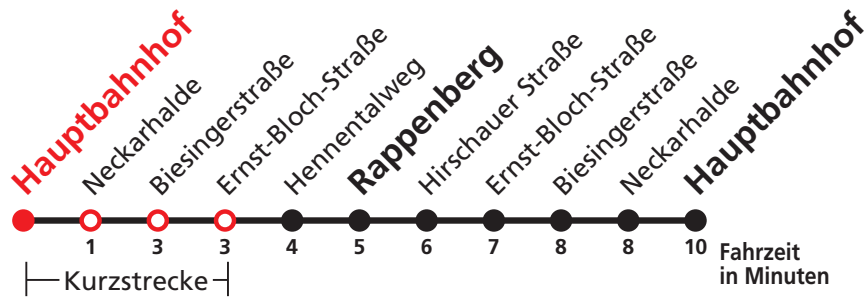

N99

Hauptbahnhof → Rappenberg → Hauptbahnhof

Stadtwerke Tübingen GmbH, Eisenhutstraße 6, 72072 Tübingen, Tel. 07071/157-157, E-Mail: tuebus@swtue.de Am 24. und 31.12. Verkehr wie samstags Gültig ab 13.12.2020

Uhr	Täglich	Heiligabend (24.12.)	Neujahrsnacht (31.12./01.01.)	Uhr
19		18		19
20		18		20
21		18		21
22		18	18	22
23			18	23
0				0
1	18	18	18	1
2	18	18	18	2
3	18	18	18	3
4	18^{N5}		18	4

N5 verkehrt nur Nächte Do/Fr, Fr/Sa, Sa/So und Nächte vor Feiertagen

Weiterfahrt am Hauptbahnhof als Linie N97.

Sie können sich diesen Aushangfahrplan auch unter www.naldo.de -> Fahrplan in der "Elektronische Fahrplanauskunft EFA" selbst ausdrucken.
Fahrplanauskunft Baden-Württemberg: Tel: 01805-779966
(rund um die Uhr für nur 14 Cent/Minute aus dem deutschen Festnetz, höchstens 42 Cent/Minute aus Mobilnetzen).