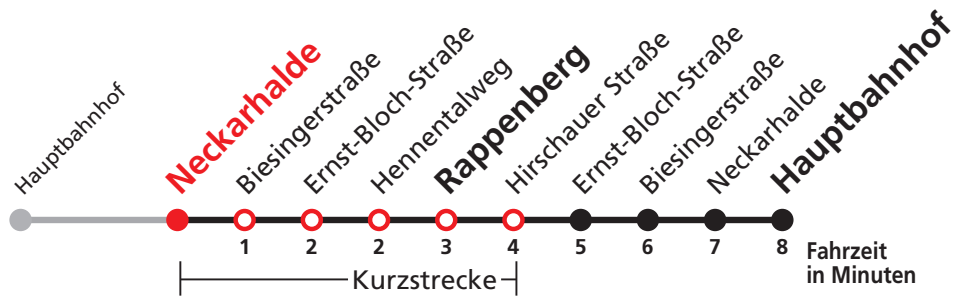

N99

Neckarhalde → Rappenberg → Hauptbahnhof

Stadtwerke Tübingen GmbH, Eisenhutstraße 6, 72072 Tübingen, Tel. 07071/157-157, E-Mail: tuebus@swtue.de Am 24. und 31.12. Verkehr wie samstags Gültig ab 13.12.2020

Uhr	Täglich	Heiligabend (24.12.)	Neujahrsnacht (31.12./01.01.)	Uhr
19		19		19
20		19		20
21		19		21
22		19	19	22
23			19	23
0				0
1	19	19	19	1
2	19	19	19	2
3	19	19	19	3
4	19^{N5}		19	4

N5 verkehrt nur Nächte Do/Fr, Fr/Sa, Sa/So und Nächte vor Feiertagen

Weiterfahrt am Hauptbahnhof als Linie N97.

Sie können sich diesen Aushangfahrplan auch unter www.naldo.de -> Fahrplan in der "Elektronische Fahrplanauskunft EFA" selbst ausdrucken.
Fahrplanauskunft Baden-Württemberg: Tel: 01805-779966
(rund um die Uhr für nur 14 Cent/Minute aus dem deutschen Festnetz, höchstens 42 Cent/Minute aus Mobilnetzen).