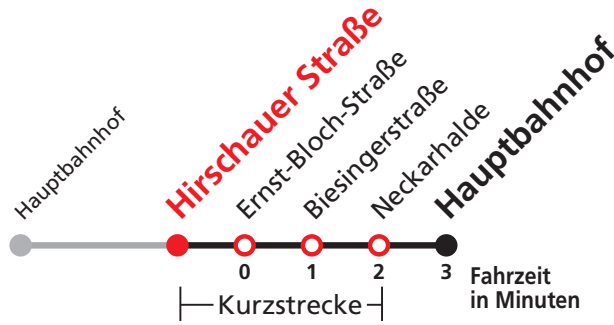

N99

Hirschauer Straße → Hauptbahnhof

Stadtwerke Tübingen GmbH, Eisenhutstraße 6, 72072 Tübingen, Tel. 07071/157-157, E-Mail: tuebus@swtue.de Am 24. und 31.12. Verkehr wie samstags Gültig ab 13.12.2020

Uhr	Täglich	Heiligabend (24.12.)	Neujahrsnacht (31.12./01.01.)	Uhr
19		24		19
20		24		20
21		24		21
22		24	24	22
23			24	23
0				0
1	24	24	24	1
2	24	24	24	2
3	24	24	24	3
4	24^{N5}		24	4

N5 verkehrt nur Nächte Do/Fr, Fr/Sa, Sa/So und Nächte vor Feiertagen

Weiterfahrt am Hauptbahnhof als Linie N97.

Sie können sich diesen Aushangfahrplan auch unter www.naldo.de -> Fahrplan in der "Elektronische Fahrplanauskunft EFA" selbst ausdrucken.
Fahrplanauskunft Baden-Württemberg: Tel: 01805-779966
(rund um die Uhr für nur 14 Cent/Minute aus dem deutschen Festnetz, höchstens 42 Cent/Minute aus Mobilnetzen).