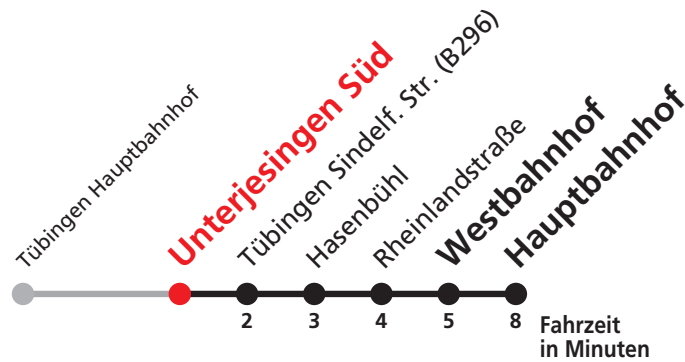

N98

Unterjesingen Süd → Westbahnhof →
Tübingen Hauptbahnhof

Stadtwerke Tübingen GmbH, Eisenhutstraße 6, 72072 Tübingen, Tel. 07071/157-157, E-Mail: tuebus@swtue.de Am 24. und 31.12. Verkehr wie samstags Gültig ab 13.12.2020

Uhr	täglich	Uhr
0	50	0
1	50	1
2	50	2
3	50^{N5}	3

N5 verkehrt nur Nächte Do/Fr, Fr/Sa, Sa/So und Nächte vor Feiertagen

Weiterfahrt am Hauptbahnhof als Linie N93.

Sie können sich diesen Aushangfahrplan auch unter www.naldo.de -> Fahrplan in der "Elektronische Fahrplanauskunft EFA" selbst ausdrucken.
Fahrplanauskunft Baden-Württemberg: Tel: 01805-779966
(rund um die Uhr für nur 14 Cent/Minute aus dem deutschen Festnetz, höchstens 42 Cent/Minute aus Mobilnetzen).