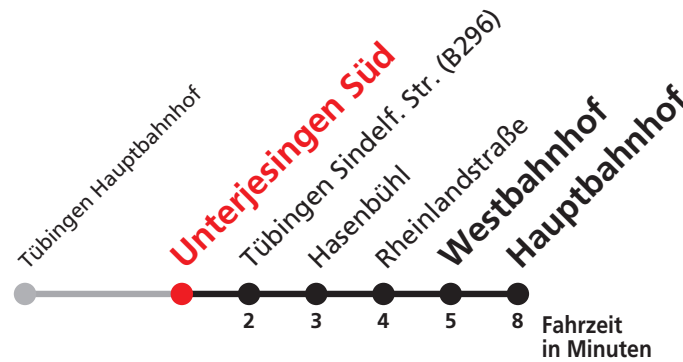

N98

Unterjesingen Süd → Westbahnhof →
Tübingen Hauptbahnhof

Stadtwerke Tübingen GmbH, Eisenhutstraße 6, 72072 Tübingen, Tel. 07071/157-157, E-Mail: tuebus@swtue.de

Gültig ab 13.12.2020

Uhr	Heiligabend (24.12.)	Neujahrnacht (31.12./01.01.)	Uhr
18	50		18
19	50		19
20	50		20
21	50	50	21
22		50	22
23			23
0	50	50	0
1	50	50	1
2	50	50	2
3		50	3

Weiterfahrt am Hauptbahnhof als Linie N93.

Sie können sich diesen Aushangfahrplan auch unter www.naldo.de -> Fahrplan in der "Elektronische Fahrplanauskunft EFA" selbst ausdrucken.
Fahrplanauskunft Baden-Württemberg: Tel: 01805-779966
(rund um die Uhr für nur 14 Cent/Minute aus dem deutschen Festnetz, höchstens 42 Cent/Minute aus Mobilnetzen).