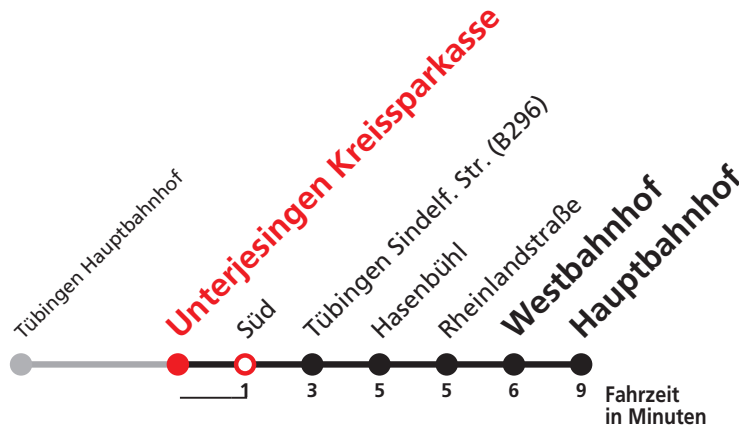

N98

Unterjesingen Kreissparkasse →
Westbahnhof → Tübingen Hauptbahnhof

Stadtwerke Tübingen GmbH, Eisenhutstraße 6, 72072 Tübingen, Tel. 07071/157-157, E-Mail: tuebus@swtue.de

Gültig ab 13.12.2020

Uhr	Heiligabend (24.12.)	Neujahrnacht (31.12./01.01.)	Uhr
18	49		18
19	49		19
20	49		20
21	49	49	21
22		49	22
23			23
0	49	49	0
1	49	49	1
2	49	49	2
3		49	3

Weiterfahrt am Hauptbahnhof als Linie N93.

Sie können sich diesen Aushangfahrplan auch unter www.naldo.de -> Fahrplan in der "Elektronische Fahrplanauskunft EFA" selbst ausdrucken.
Fahrplanauskunft Baden-Württemberg: Tel: 01805-779966
(rund um die Uhr für nur 14 Cent/Minute aus dem deutschen Festnetz, höchstens 42 Cent/Minute aus Mobilnetzen).