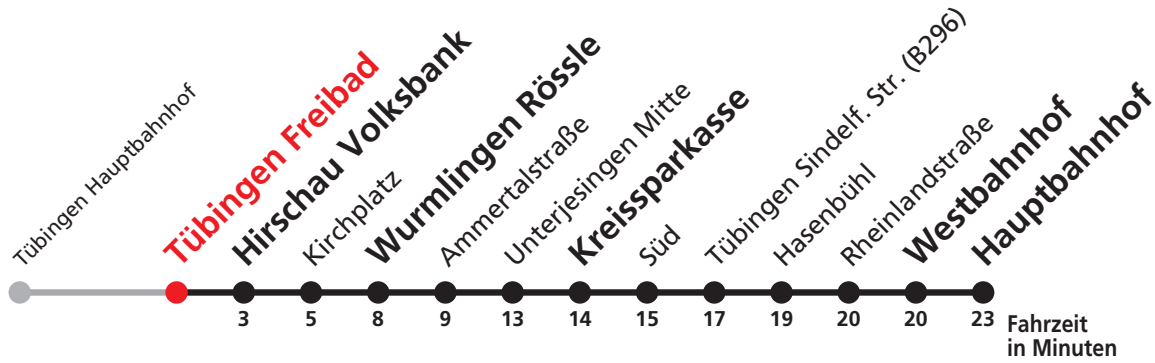

N98

Tübingen Freibad → Hirschau Volksbank →
Wurmlingen Rössle →
Unterjesingen Kreissparkasse → Westbahnhof →
Tübingen Hauptbahnhof

Stadtwerke Tübingen GmbH, Eisenhutstraße 6, 72072 Tübingen, Tel. 07071/157-157, E-Mail: tuebus@swtue.de

Gültig ab 13.12.2020

Uhr	Heiligabend (24.12.)	Neujahrnacht (31.12./01.01.)	Uhr
18	35		18
19	35		19
20	35		20
21	35	35	21
22		35	22
23			23
0	35	35	0
1	35	35	1
2	35	35	2
3		35	3

Weiterfahrt am Hauptbahnhof als Linie N93.

Sie können sich diesen Aushangfahrplan auch unter www.naldo.de -> Fahrplan in der "Elektronische Fahrplanauskunft EFA" selbst ausdrucken.
Fahrplanauskunft Baden-Württemberg: Tel: 01805-779966
(rund um die Uhr für nur 14 Cent/Minute aus dem deutschen Festnetz, höchstens 42 Cent/Minute aus Mobilnetzen).