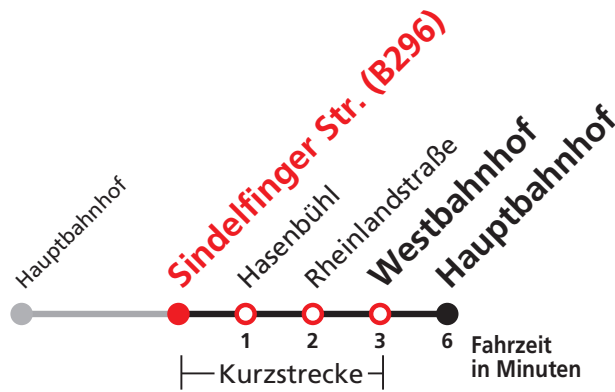

N98

Sindelfinger Str. (B296) → Westbahnhof → Hauptbahnhof

Stadtwerke Tübingen GmbH, Eisenhutstraße 6, 72072 Tübingen, Tel. 07071/157-157, E-Mail: tuebus@swtue.de

Gültig ab 13.12.2020

Uhr	Heiligabend (24.12.)	Neujahrsnacht (31.12./01.01.)	Uhr
18	52		18
19	52		19
20	52		20
21	52	52	21
22		52	22
23			23
0	52	52	0
1	52	52	1
2	52	52	2
3		52	3

Weiterfahrt am Hauptbahnhof als Linie N93.

Sie können sich diesen Aushangfahrplan auch unter www.naldo.de -> Fahrplan in der "Elektronische Fahrplanauskunft EFA" selbst ausdrucken.
Fahrplanauskunft Baden-Württemberg: Tel: 01805-779966
(rund um die Uhr für nur 14 Cent/Minute aus dem deutschen Festnetz, höchstens 42 Cent/Minute aus Mobilnetzen).