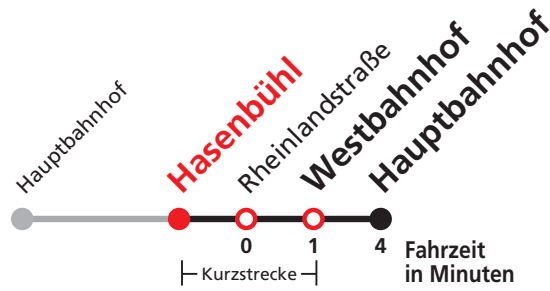

N98

Hasenbühl → Westbahnhof → Hauptbahnhof

Stadtwerke Tübingen GmbH, Eisenhutstraße 6, 72072 Tübingen, Tel. 07071/157-157, E-Mail: tuebus@swtue.de

Gültig ab 13.12.2020

Uhr	Heiligabend (24.12.)	Neujahrsnacht (31.12./01.01.)	Uhr
18	54		18
19	54		19
20	54		20
21	54	54	21
22		54	22
23			23
0	54	54	0
1	54	54	1
2	54	54	2
3		54	3

Weiterfahrt am Hauptbahnhof als Linie N93.

Sie können sich diesen Aushangfahrplan auch unter www.naldo.de -> Fahrplan in der "Elektronische Fahrplanauskunft EFA" selbst ausdrucken.
Fahrplanauskunft Baden-Württemberg: Tel: 01805-779966
(rund um die Uhr für nur 14 Cent/Minute aus dem deutschen Festnetz, höchstens 42 Cent/Minute aus Mobilnetzen).