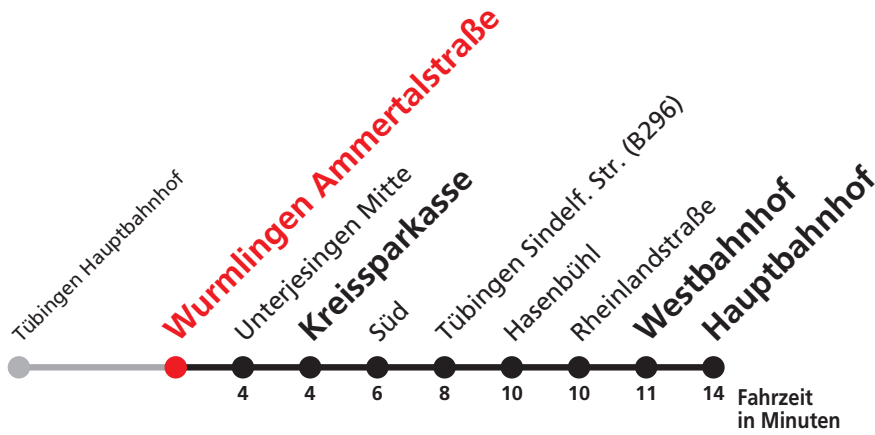

N98

Wurmlingen Ammertalstraße →
Unterjesingen Kreissparkasse → Westbahnhof →
Tübingen Hauptbahnhof

Stadtwerke Tübingen GmbH, Eisenhutstraße 6, 72072 Tübingen, Tel. 07071/157-157, E-Mail: tuebus@swtue.de Am 24. und 31.12. Verkehr wie samstags Gültig ab 13.12.2020

Uhr	täglich	Uhr
0	44	0
1	44	1
2	44	2
3	44^{N5}	3

N5 verkehrt nur Nächte Do/Fr, Fr/Sa, Sa/So und Nächte vor Feiertagen

Weiterfahrt am Hauptbahnhof als Linie N93.

Sie können sich diesen Aushangfahrplan auch unter www.naldo.de -> Fahrplan in der "Elektronische Fahrplanauskunft EFA" selbst ausdrucken.
Fahrplanauskunft Baden-Württemberg: Tel: 01805-779966
(rund um die Uhr für nur 14 Cent/Minute aus dem deutschen Festnetz, höchstens 42 Cent/Minute aus Mobilnetzen).