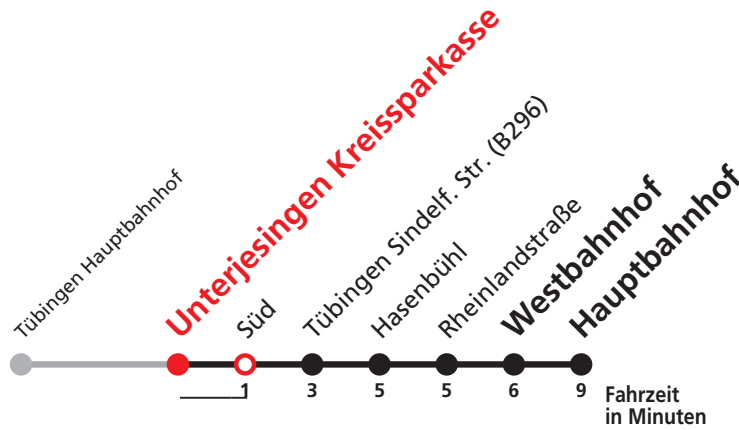

N98

Unterjesingen Kreissparkasse →
Westbahnhof → Tübingen Hauptbahnhof

Stadtwerke Tübingen GmbH, Eisenhutstraße 6, 72072 Tübingen, Tel. 07071/157-157, E-Mail: tuebus@swtue.de Am 24. und 31.12. Verkehr wie samstags Gültig ab 13.12.2020

Uhr	täglich	Uhr
0	49	0
1	49	1
2	49	2
3	49^{N5}	3

N5 verkehrt nur Nächte Do/Fr, Fr/Sa, Sa/So und Nächte vor Feiertagen

Weiterfahrt am Hauptbahnhof als Linie N93.

Sie können sich diesen Aushangfahrplan auch unter www.naldo.de -> Fahrplan in der "Elektronische Fahrplanauskunft EFA" selbst ausdrucken.
Fahrplanauskunft Baden-Württemberg: Tel: 01805-779966
(rund um die Uhr für nur 14 Cent/Minute aus dem deutschen Festnetz, höchstens 42 Cent/Minute aus Mobilnetzen).