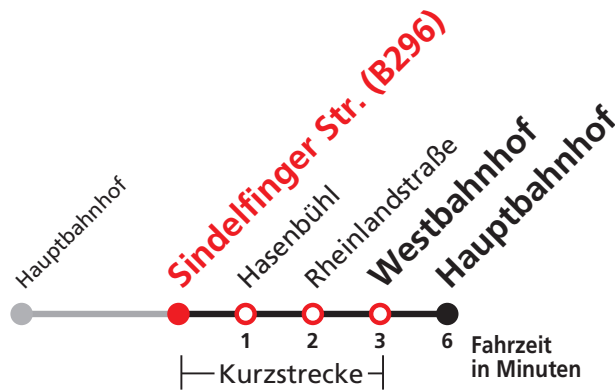

N98

Sindelfinger Str. (B296) → Westbahnhof →
Hauptbahnhof

Stadtwerke Tübingen GmbH, Eisenhutstraße 6, 72072 Tübingen, Tel. 07071/157-157, E-Mail: tuebus@swtue.de Am 24. und 31.12. Verkehr wie samstags Gültig ab 13.12.2020

Uhr	täglich	Uhr
0	52	0
1	52	1
2	52	2
3	52^{N5}	3

N5 verkehrt nur Nächte Do/Fr, Fr/Sa, Sa/So und Nächte vor Feiertagen

Weiterfahrt am Hauptbahnhof als Linie N93.

Sie können sich diesen Aushangfahrplan auch unter www.naldo.de -> Fahrplan in der "Elektronische Fahrplanauskunft EFA" selbst ausdrucken.
Fahrplanauskunft Baden-Württemberg: Tel: 01805-779966
(rund um die Uhr für nur 14 Cent/Minute aus dem deutschen Festnetz, höchstens 42 Cent/Minute aus Mobilnetzen).