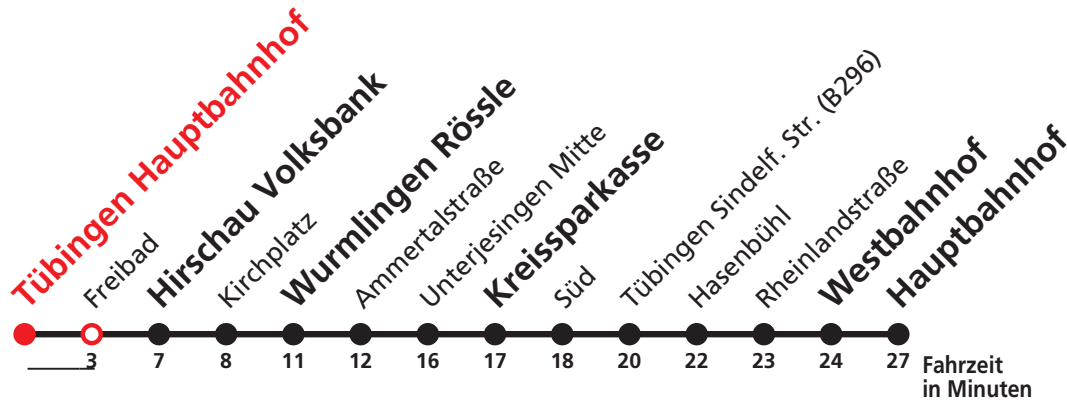

N98

Tübingen Hauptbahnhof →
Hirschau Volksbank → Wurmlingen Rössle →
Unterjesingen Kreissparkasse → Westbahnhof →
Tübingen Hauptbahnhof

Stadtwerke Tübingen GmbH, Eisenhutstraße 6, 72072 Tübingen, Tel. 07071/157-157, E-Mail: tuebus@swtue.de Am 24. und 31.12. Verkehr wie samstags Gültig ab 13.12.2020

Uhr	täglich	Uhr
0	32	0
1	32	1
2	32	2
3	32^{N5}	3

N5 verkehrt nur Nächte Do/Fr, Fr/Sa, Sa/So und Nächte vor Feiertagen

Weiterfahrt am Hauptbahnhof als Linie N93.

Sie können sich diesen Aushangfahrplan auch unter www.naldo.de -> Fahrplan in der "Elektronische Fahrplanauskunft EFA" selbst ausdrucken.
Fahrplanauskunft Baden-Württemberg: Tel: 01805-779966
(rund um die Uhr für nur 14 Cent/Minute aus dem deutschen Festnetz, höchstens 42 Cent/Minute aus Mobilnetzen).