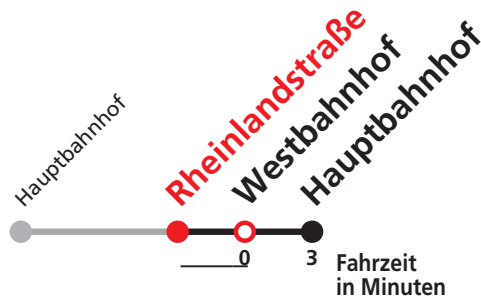

N98

Rheinlandstraße → Westbahnhof →
Hauptbahnhof

Stadtwerke Tübingen GmbH, Eisenhutstraße 6, 72072 Tübingen, Tel. 07071/157-157, E-Mail: tuebus@swtue.de   Am 24. und 31.12. Verkehr wie samstags   Gültig ab 13.12.2020

Uhr	täglich	Uhr
0	55	0
1	55	1
2	55	2
3	55^{N5}	3

N5 verkehrt nur Nächte Do/Fr, Fr/Sa, Sa/So und Nächte vor Feiertagen

Weiterfahrt am Hauptbahnhof als Linie N93.

Sie können sich diesen Aushangfahrplan auch unter www.naldo.de -> Fahrplan in der "Elektronische Fahrplanauskunft EFA" selbst ausdrucken.
Fahrplanauskunft Baden-Württemberg: Tel: 01805-779966
(rund um die Uhr für nur 14 Cent/Minute aus dem deutschen Festnetz, höchstens 42 Cent/Minute aus Mobilnetzen).