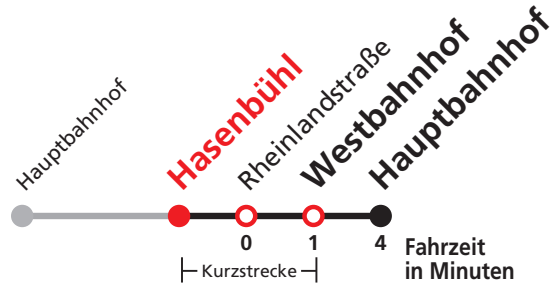

N98

Hasenbühl → Westbahnhof → Hauptbahnhof

Stadtwerke Tübingen GmbH, Eisenhutstraße 6, 72072 Tübingen, Tel. 07071/157-157, E-Mail: tuebus@swtue.de Gültig ab 13.12.2020
Am 24. und 31.12. Verkehr wie samstags

Uhr	täglich	Uhr
0	54	0
1	54	1
2	54	2
3	54^{N5}	3

N5 verkehrt nur Nächte Do/Fr, Fr/Sa, Sa/So und Nächte vor Feiertagen

Weiterfahrt am Hauptbahnhof als Linie N93.

Sie können sich diesen Aushangfahrplan auch unter www.naldo.de -> Fahrplan in der "Elektronische Fahrplanauskunft EFA" selbst ausdrucken.
Fahrplanauskunft Baden-Württemberg: Tel: 01805-779966
(rund um die Uhr für nur 14 Cent/Minute aus dem deutschen Festnetz, höchstens 42 Cent/Minute aus Mobilnetzen).