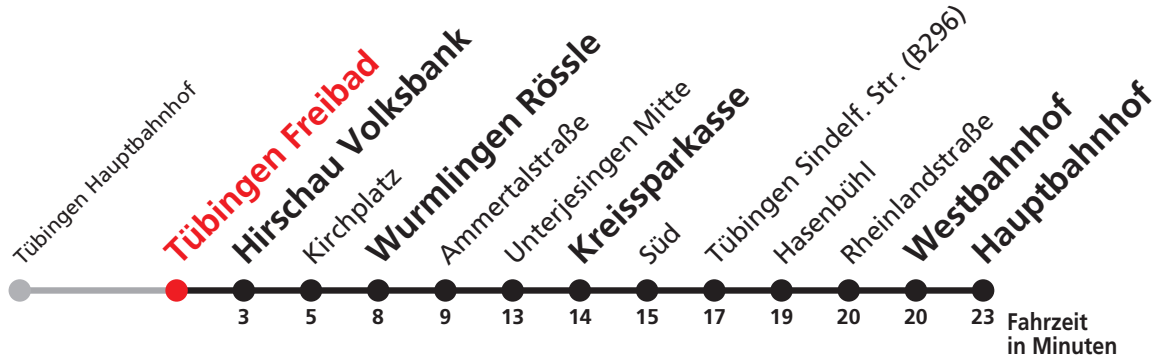

N98

Tübingen Freibad → Hirschau Volksbank →
Wurmlingen Rössle →
Unterjesingen Kreissparkasse → Westbahnhof →
Tübingen Hauptbahnhof

Stadtwerke Tübingen GmbH, Eisenhutstraße 6, 72072 Tübingen, Tel. 07071/157-157, E-Mail: tuebus@swtue.de Am 24. und 31.12. Verkehr wie samstags Gültig ab 13.12.2020

Uhr	täglich	Uhr
0	35	0
1	35	1
2	35	2
3	35^{N5}	3

N5 verkehrt nur Nächte Do/Fr, Fr/Sa, Sa/So und Nächte vor Feiertagen

Weiterfahrt am Hauptbahnhof als Linie N93.

Sie können sich diesen Aushangfahrplan auch unter www.naldo.de -> Fahrplan in der "Elektronische Fahrplanauskunft EFA" selbst ausdrucken.
Fahrplanauskunft Baden-Württemberg: Tel: 01805-779966
(rund um die Uhr für nur 14 Cent/Minute aus dem deutschen Festnetz, höchstens 42 Cent/Minute aus Mobilnetzen).