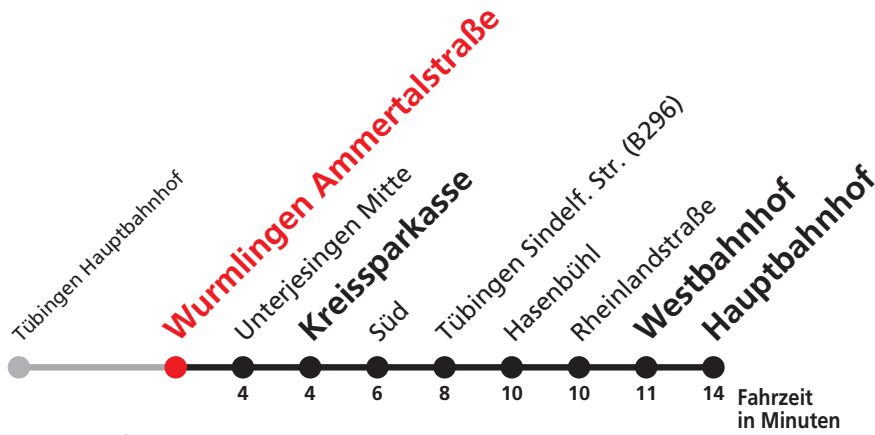

N98

Wurmlingen Ammertalstraße →
Unterjesingen Kreissparkasse → Westbahnhof →
Tübingen Hauptbahnhof

Stadtwerke Tübingen GmbH, Eisenhutstraße 6, 72072 Tübingen, Tel. 07071/157-157, E-Mail: tuebus@swtue.de

Gültig ab 13.12.2020

Uhr	Heiligabend (24.12.)	Neujahrnacht (31.12./01.01.)	Uhr
18	44		18
19	44		19
20	44		20
21	44	44	21
22		44	22
23			23
0	44	44	0
1	44	44	1
2	44	44	2
3		44	3

Weiterfahrt am Hauptbahnhof als Linie N93.

Sie können sich diesen Aushangfahrplan auch unter www.naldo.de -> Fahrplan in der "Elektronische Fahrplanauskunft EFA" selbst ausdrucken.
Fahrplanauskunft Baden-Württemberg: Tel: 01805-779966
(rund um die Uhr für nur 14 Cent/Minute aus dem deutschen Festnetz, höchstens 42 Cent/Minute aus Mobilnetzen).