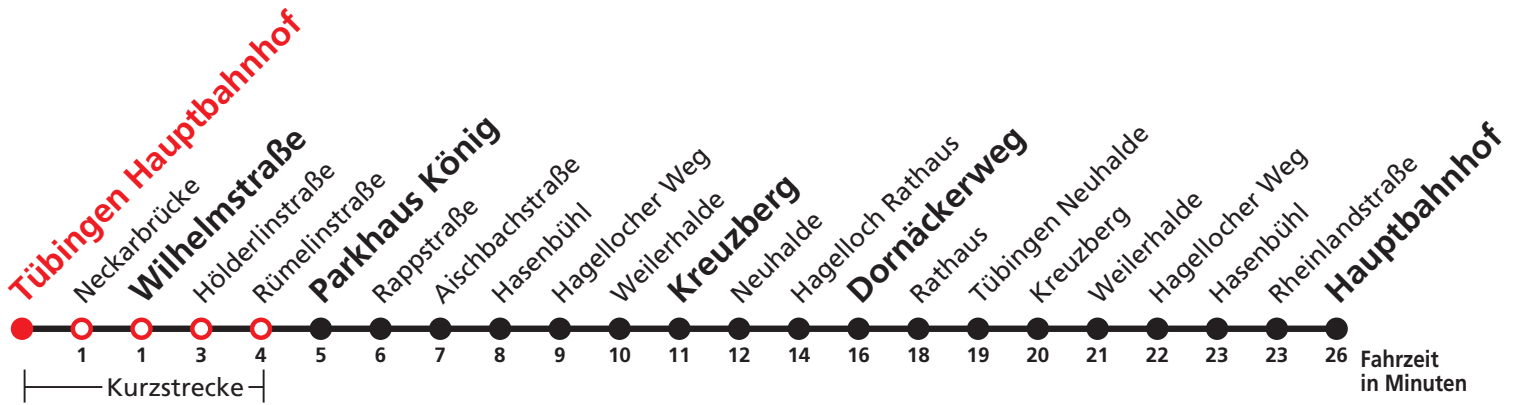

N97

Tübingen Hauptbahnhof →
 Wilhelmstraße → Parkhaus König → Kreuzberg →
 Dornäckerweg → Tübingen Hauptbahnhof

Stadtwerke Tübingen GmbH, Eisenhutstraße 6, 72072 Tübingen, Tel. 07071/157-157, E-Mail: tuebus@swtue.de Am 24. und 31.12. Verkehr wie samstags Gültig ab 13.12.2020

Uhr	Täglich	Heiligabend (24.12.)	Neujahrsnacht (31.12./01.01.)	Uhr
18		33		18
19		33		19
20		33		20
21		33	33	21
22			33	22
23				23
0	33	33	33	0
1	33	33	33	1
2	33	33	33	2
3	33 ^{N5}		33	3

N5 verkehrt nur Nächte Do/Fr, Fr/Sa, Sa/So und Nächte vor Feiertagen