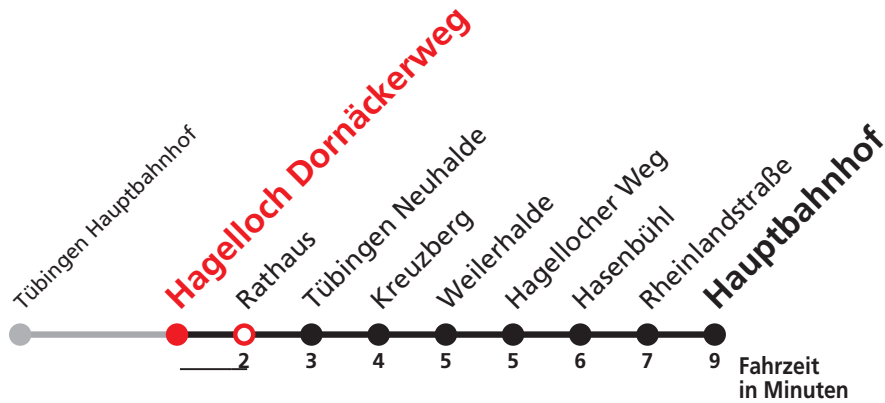

N97

Hagelloch Dornäckerweg → Tübingen Hauptbahnhof

Stadtwerke Tübingen GmbH, Eisenhutstraße 6, 72072 Tübingen, Tel. 07071/157-157, E-Mail: tuebus@swtue.de Am 24. und 31.12. Verkehr wie samstags Gültig ab 13.12.2020

Uhr	Täglich	Heiligabend (24.12.)	Neujahrsnacht (31.12./01.01.)	Uhr
18		49		18
19		49		19
20		49		20
21		49	49	21
22			49	22
23				23
0	49	49	49	0
1	49	49	49	1
2	49	49	49	2
3	49^{N5}		49	3

N5 verkehrt nur Nächte Do/Fr, Fr/Sa, Sa/So und Nächte vor Feiertagen

Weiterfahrt am Hauptbahnhof als Linie N92.

Sie können sich diesen Aushangfahrplan auch unter www.naldo.de -> Fahrplan in der "Elektronische Fahrplanauskunft EFA" selbst ausdrucken.
Fahrplanauskunft Baden-Württemberg: Tel: 01805-779966
(rund um die Uhr für nur 14 Cent/Minute aus dem deutschen Festnetz, höchstens 42 Cent/Minute aus Mobilnetzen).