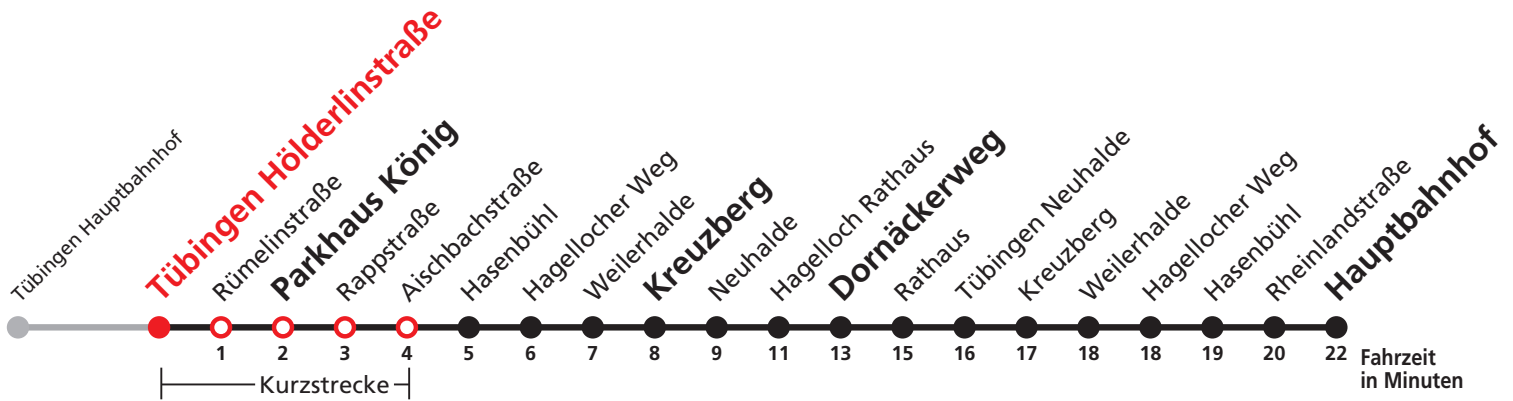

N97

Tübingen Hölderlinstraße →
Parkhaus König → Kreuzberg → Dornäckerweg →
Tübingen Hauptbahnhof

Stadtwerke Tübingen GmbH, Eisenhutstraße 6, 72072 Tübingen, Tel. 07071/157-157, E-Mail: tuebus@swtue.de Am 24. und 31.12. Verkehr wie samstags Gültig ab 13.12.2020

Uhr	Täglich	Heiligabend (24.12.)	Neujahrsnacht (31.12./01.01.)	Uhr
18		36		18
19		36		19
20		36		20
21		36	36	21
22			36	22
23				23
0	36	36	36	0
1	36	36	36	1
2	36	36	36	2
3	36^{N5}		36	3

N5 verkehrt nur Nächte Do/Fr, Fr/Sa, Sa/So und Nächte vor Feiertagen

Weiterfahrt am Hauptbahnhof als Linie N92.

Sie können sich diesen Aushangfahrplan auch unter www.naldo.de -> Fahrplan in der "Elektronische Fahrplanauskunft EFA" selbst ausdrucken.
Fahrplanauskunft Baden-Württemberg: Tel: 01805-779966
(rund um die Uhr für nur 14 Cent/Minute aus dem deutschen Festnetz, höchstens 42 Cent/Minute aus Mobilnetzen).