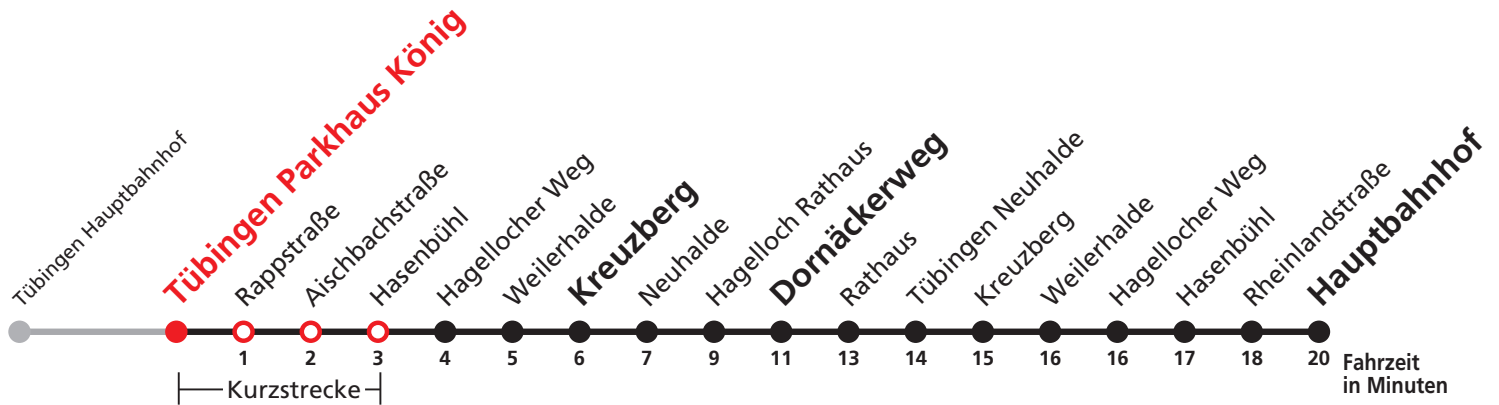

N97

Tübingen Parkhaus König → Kreuzberg →
Dornäckerweg → Tübingen Hauptbahnhof

Stadtwerke Tübingen GmbH, Eisenhutstraße 6, 72072 Tübingen, Tel. 07071/157-157, E-Mail: tuebus@swtue.de Am 24. und 31.12. Verkehr wie samstags

Gültig ab 13.12.2020

Uhr	Täglich	Heiligabend (24.12.)	Neujahrnacht (31.12./01.01.)	Uhr
18		38		18
19		38		19
20		38		20
21		38	38	21
22			38	22
23				23
0	38	38	38	0
1	38	38	38	1
2	38	38	38	2
3	38^{N5}		38	3

N5 verkehrt nur Nächte Do/Fr, Fr/Sa, Sa/So und Nächte vor Feiertagen

Weiterfahrt am Hauptbahnhof als Linie N92.

Sie können sich diesen Aushangfahrplan auch unter www.naldo.de -> Fahrplan in der "Elektronische Fahrplanauskunft EFA" selbst ausdrucken.
Fahrplanauskunft Baden-Württemberg: Tel: 01805-779966
(rund um die Uhr für nur 14 Cent/Minute aus dem deutschen Festnetz, höchstens 42 Cent/Minute aus Mobilnetzen).