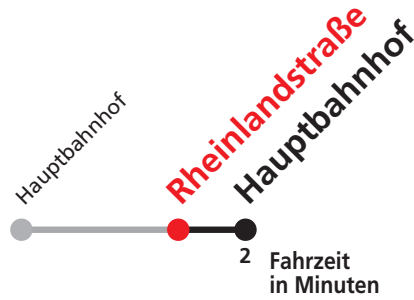

N97

Rheinlandstraße → Hauptbahnhof

Stadtwerte Tübingen GmbH, Eisenhutstraße 6, 72072 Tübingen, Tel. 07071/157-157, E-Mail: tuebus@swtue.de Am 24. und 31.12. Verkehr wie samstags Gültig ab 13.12.2020

Uhr	Täglich	Heiligabend (24.12.)	Neujahrsnacht (31.12./01.01.)	Uhr
18		56		18
19		56		19
20		56		20
21		56	56	21
22			56	22
23				23
0	56	56	56	0
1	56	56	56	1
2	56	56	56	2
3	56^{N5}		56	3

N5 verkehrt nur Nächte Do/Fr, Fr/Sa, Sa/So und Nächte vor Feiertagen

Weiterfahrt am Hauptbahnhof als Linie N92.

Sie können sich diesen Aushangfahrplan auch unter www.naldo.de -> Fahrplan in der "Elektronische Fahrplanauskunft EFA" selbst ausdrucken.
Fahrplanauskunft Baden-Württemberg: Tel: 01805-779966
(rund um die Uhr für nur 14 Cent/Minute aus dem deutschen Festnetz, höchstens 42 Cent/Minute aus Mobilnetzen).