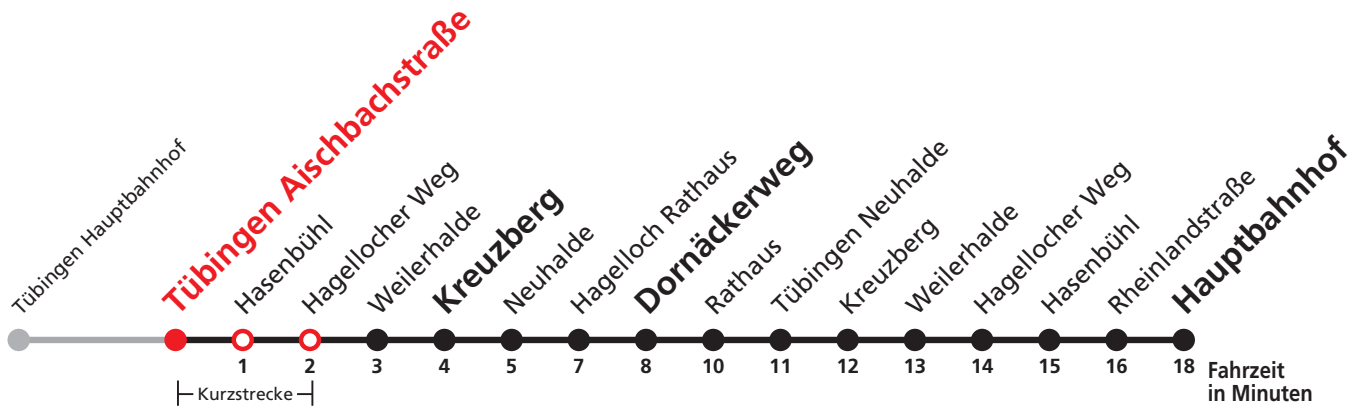

N97

Tübingen Aischbachstraße → Kreuzberg →
Dornäckerweg → Tübingen Hauptbahnhof

Gültig ab 13.12.2020

Stadtwerke Tübingen GmbH, Eisenhutstraße 6, 72072 Tübingen, Tel. 07071/157-157, E-Mail: tuebus@swtue.de Am 24. und 31.12. Verkehr wie samstags

Uhr	Täglich	Heiligabend (24.12.)	Neujahrnacht (31.12./01.01.)	Uhr
18		40		18
19		40		19
20		40		20
21		40	40	21
22			40	22
23				23
0	40	40	40	0
1	40	40	40	1
2	40	40	40	2
3	40^{N5}		40	3

N5 verkehrt nur Nächte Do/Fr, Fr/Sa, Sa/So und Nächte vor Feiertagen

Weiterfahrt am Hauptbahnhof als Linie N92.

Sie können sich diesen Aushangfahrplan auch unter www.naldo.de -> Fahrplan in der "Elektronische Fahrplanauskunft EFA" selbst ausdrucken.
Fahrplanauskunft Baden-Württemberg: Tel: 01805-779966
(rund um die Uhr für nur 14 Cent/Minute aus dem deutschen Festnetz, höchstens 42 Cent/Minute aus Mobilnetzen).