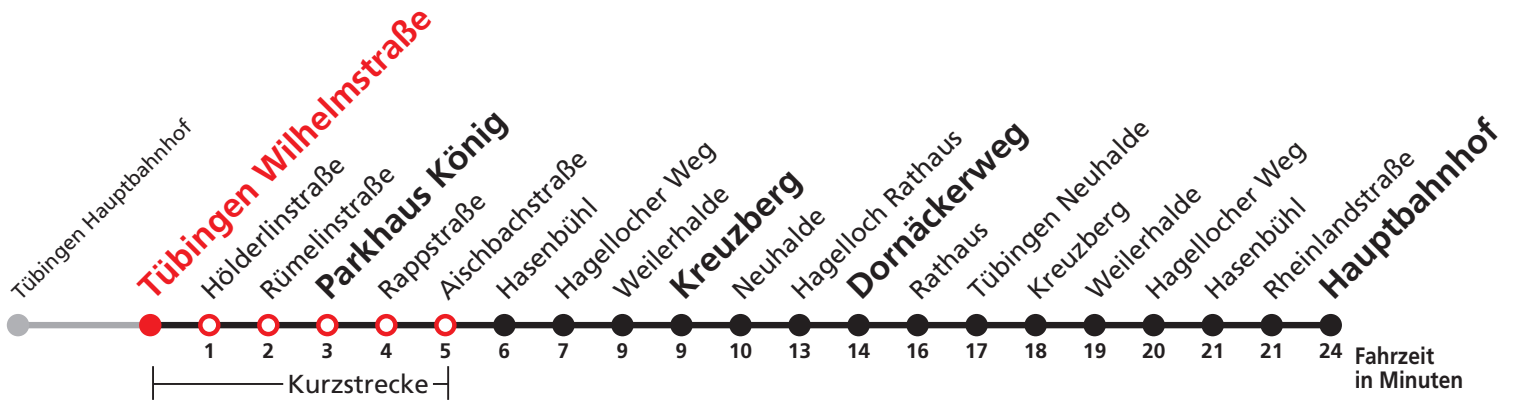

N97

Tübingen Wilhelmstraße →
Parkhaus König → Kreuzberg → Dornäckerweg →
Tübingen Hauptbahnhof

Stadtwerke Tübingen GmbH, Eisenhutstraße 6, 72072 Tübingen, Tel. 07071/157-157, E-Mail: tuebus@swtue.de Am 24. und 31.12. Verkehr wie samstags Gültig ab 13.12.2020

Uhr	Täglich	Heiligabend (24.12.)	Neujahrsnacht (31.12./01.01.)	Uhr
18		34		18
19		34		19
20		34		20
21		34	34	21
22			34	22
23				23
0	34	34	34	0
1	34	34	34	1
2	34	34	34	2
3	34^{N5}		34	3

N5 verkehrt nur Nächte Do/Fr, Fr/Sa, Sa/So und Nächte vor Feiertagen

Weiterfahrt am Hauptbahnhof als Linie N92.

Sie können sich diesen Aushangfahrplan auch unter www.naldo.de -> Fahrplan in der "Elektronische Fahrplanauskunft EFA" selbst ausdrucken.
Fahrplanauskunft Baden-Württemberg: Tel: 01805-779966
(rund um die Uhr für nur 14 Cent/Minute aus dem deutschen Festnetz, höchstens 42 Cent/Minute aus Mobilnetzen).