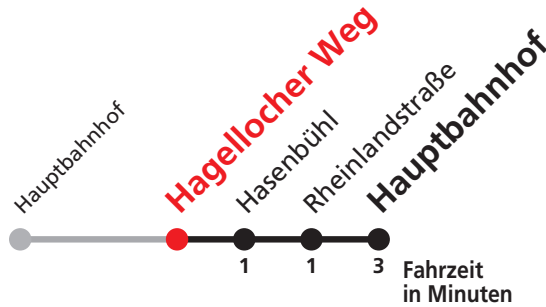

N97

Hagellocher Weg → Hauptbahnhof

Stadtwerke Tübingen GmbH, Eisenhutstraße 6, 72072 Tübingen, Tel. 07071/157-157, E-Mail: tuebus@swtue.de   Am 24. und 31.12. Verkehr wie samstags   Gültig ab 13.12.2020

Uhr	Täglich	Heiligabend (24.12.)	Neujahrsnacht (31.12./01.01.)	Uhr
18		55		18
19		55		19
20		55		20
21		55	55	21
22			55	22
23				23
0	55	55	55	0
1	55	55	55	1
2	55	55	55	2
3	55^{N5}		55	3

N5 verkehrt nur Nächte Do/Fr, Fr/Sa, Sa/So und Nächte vor Feiertagen

Weiterfahrt am Hauptbahnhof als Linie N92.

Sie können sich diesen Aushangfahrplan auch unter www.naldo.de -> Fahrplan in der "Elektronische Fahrplanauskunft EFA" selbst ausdrucken.
Fahrplanauskunft Baden-Württemberg: Tel: 01805-779966
(rund um die Uhr für nur 14 Cent/Minute aus dem deutschen Festnetz, höchstens 42 Cent/Minute aus Mobilnetzen).