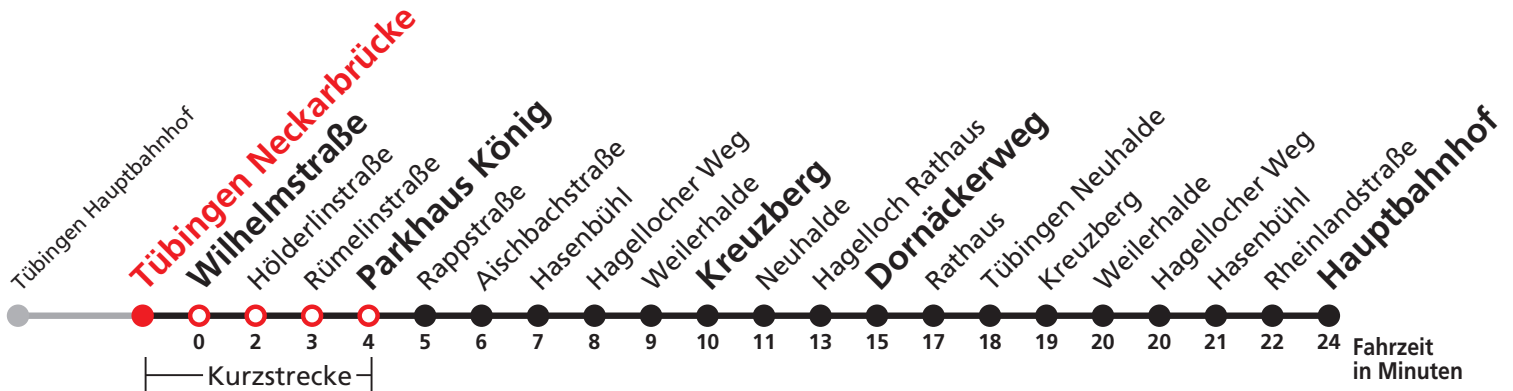

N97

Tübingen Neckarbrücke →
Wilhelmstraße → Parkhaus König → Kreuzberg →
Dornäckerweg → Tübingen Hauptbahnhof

Stadtwerke Tübingen GmbH, Eisenhutstraße 6, 72072 Tübingen, Tel. 07071/157-157, E-Mail: tuebus@swtue.de Am 24. und 31.12. Verkehr wie samstags Gültig ab 13.12.2020

Uhr	Täglich	Heiligabend (24.12.)	Neujahrsnacht (31.12./01.01.)	Uhr
18		34		18
19		34		19
20		34		20
21		34	34	21
22			34	22
23				23
0	34	34	34	0
1	34	34	34	1
2	34	34	34	2
3	34^{N5}		34	3

N5 verkehrt nur Nächte Do/Fr, Fr/Sa, Sa/So und Nächte vor Feiertagen

Weiterfahrt am Hauptbahnhof als Linie N92.

Sie können sich diesen Aushangfahrplan auch unter www.naldo.de -> Fahrplan in der "Elektronische Fahrplanauskunft EFA" selbst ausdrucken.
Fahrplanauskunft Baden-Württemberg: Tel: 01805-779966
(rund um die Uhr für nur 14 Cent/Minute aus dem deutschen Festnetz, höchstens 42 Cent/Minute aus Mobilnetzen).