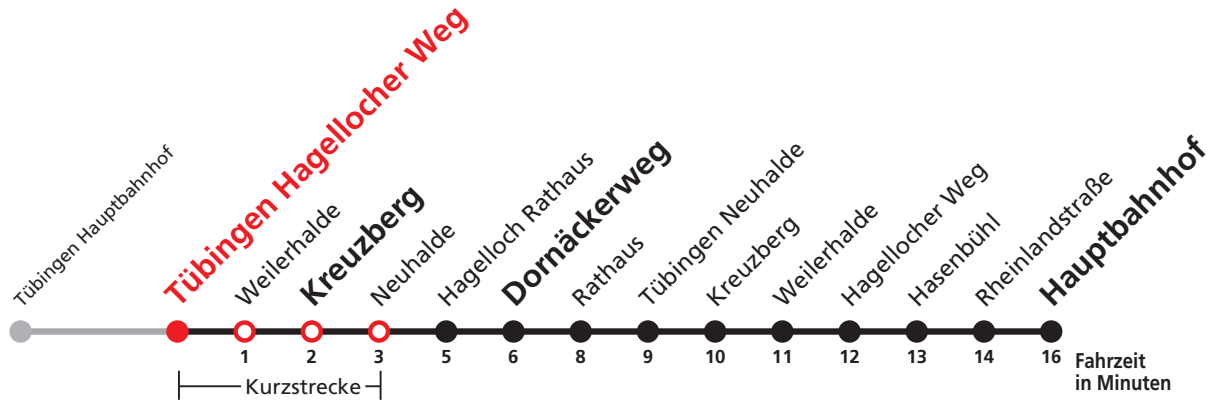

N97

Tübingen Hagellocher Weg →
Kreuzberg → Dornäckerweg →
Tübingen Hauptbahnhof

Gültig ab 13.12.2020
Stadtwerke Tübingen GmbH, Eisenhutstraße 6, 72072 Tübingen, Tel. 07071/157-157, E-Mail: tuebus@swtue.de Am 24. und 31.12. Verkehr wie samstags

Uhr	Täglich	Heiligabend (24.12.)	Neujahrsnacht (31.12./01.01.)	Uhr
18		42		18
19		42		19
20		42		20
21		42	42	21
22			42	22
23				23
0	42	42	42	0
1	42	42	42	1
2	42	42	42	2
3	42^{N5}		42	3

N5 verkehrt nur Nächte Do/Fr, Fr/Sa, Sa/So und Nächte vor Feiertagen

Weiterfahrt am Hauptbahnhof als Linie N92.

Sie können sich diesen Aushangfahrplan auch unter www.naldo.de -> Fahrplan in der "Elektronische Fahrplanauskunft EFA" selbst ausdrucken.
Fahrplanauskunft Baden-Württemberg: Tel: 01805-779966
(rund um die Uhr für nur 14 Cent/Minute aus dem deutschen Festnetz, höchstens 42 Cent/Minute aus Mobilnetzen).