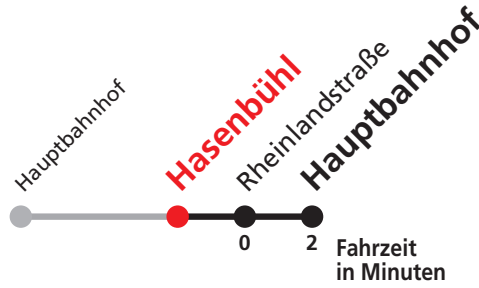

N97

Hasenbühl → Hauptbahnhof

Stadtwerke Tübingen GmbH, Eisenhutstraße 6, 72072 Tübingen, Tel. 07071/157-157, E-Mail: tuebus@swtue.de Am 24. und 31.12. Verkehr wie samstags Gültig ab 13.12.2020

Uhr	Täglich	Heiligabend (24.12.)	Neujahrsnacht (31.12./01.01.)	Uhr
18		56		18
19		56		19
20		56		20
21		56	56	21
22			56	22
23				23
0	56	56	56	0
1	56	56	56	1
2	56	56	56	2
3	56^{N5}		56	3

N5 verkehrt nur Nächte Do/Fr, Fr/Sa, Sa/So und Nächte vor Feiertagen

Weiterfahrt am Hauptbahnhof als Linie N92.

Sie können sich diesen Aushangfahrplan auch unter www.naldo.de -> Fahrplan in der "Elektronische Fahrplanauskunft EFA" selbst ausdrucken.
Fahrplanauskunft Baden-Württemberg: Tel: 01805-779966
(rund um die Uhr für nur 14 Cent/Minute aus dem deutschen Festnetz, höchstens 42 Cent/Minute aus Mobilnetzen).