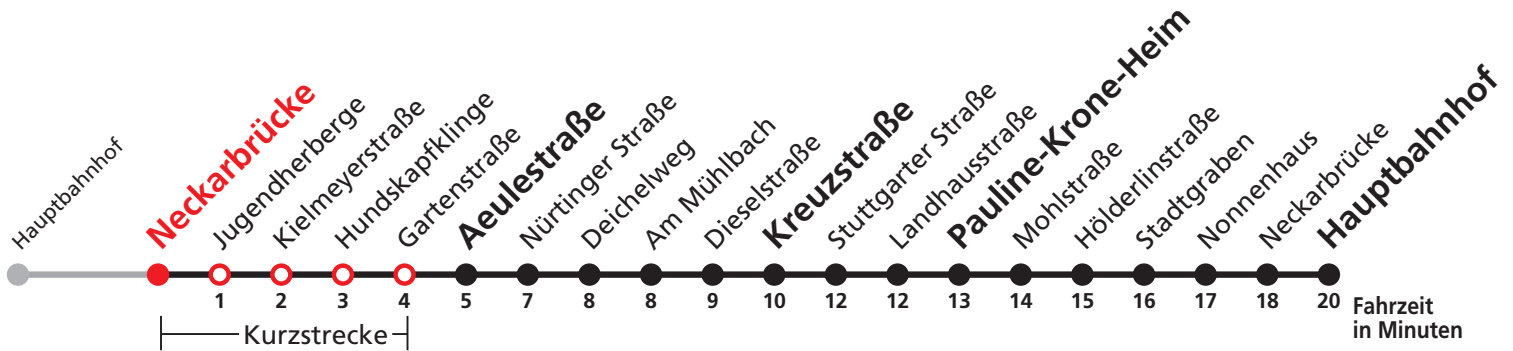

N96

Neckarbrücke → Aeulestraße → Kreuzstraße →
Pauline-Krone-Heim → Hauptbahnhof

Stadtwerke Tübingen GmbH, Eisenhutstraße 6, 72072 Tübingen, Tel. 07071/157-157, E-Mail: tuebus@swtue.de Am 24. und 31.12. Verkehr wie samstags Gültig ab 13.12.2020

Uhr	Täglich	Heiligabend (24.12.)	Neujahrsnacht (31.12./01.01.)	Uhr
18		38		18
19		38		19
20		38		20
21		38	38	21
22			38	22
23				23
0	38	38	38	0
1	38	38	38	1
2	38	38	38	2
3	38^{N5}		38	3

N5 verkehrt nur Nächte Do/Fr, Fr/Sa, Sa/So und Nächte vor Feiertagen

Weiterfahrt am Hauptbahnhof als Linie N91.

Sie können sich diesen Aushangfahrplan auch unter www.naldo.de -> Fahrplan in der "Elektronische Fahrplanauskunft EFA" selbst ausdrucken.
Fahrplanauskunft Baden-Württemberg: Tel: 01805-779966
(rund um die Uhr für nur 14 Cent/Minute aus dem deutschen Festnetz, höchstens 42 Cent/Minute aus Mobilnetzen).