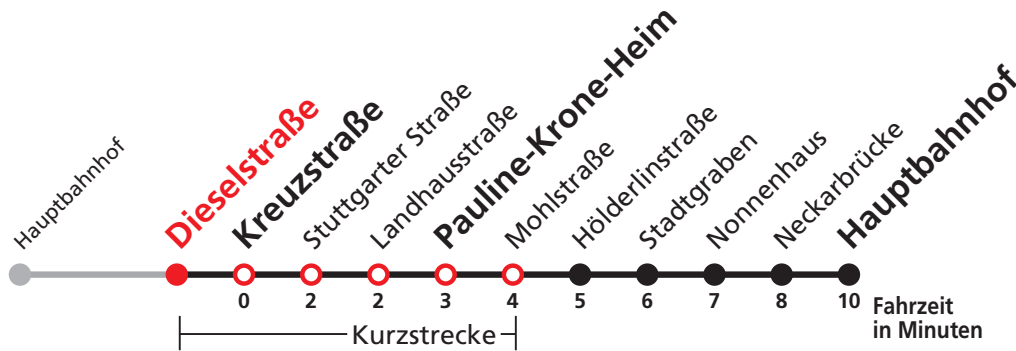

N96

Dieselstraße → Kreuzstraße →
Pauline-Krone-Heim → Hauptbahnhof

Stadtwerke Tübingen GmbH, Eisenhutstraße 6, 72072 Tübingen, Tel. 07071/157-157, E-Mail: tuebus@swtue.de Am 24. und 31.12. Verkehr wie samstags Gültig ab 13.12.2020

Uhr	Täglich	Heiligabend (24.12.)	Neujahrsnacht (31.12./01.01.)	Uhr
18		48		18
19		48		19
20		48		20
21		48	48	21
22			48	22
23				23
0	48	48	48	0
1	48	48	48	1
2	48	48	48	2
3	48^{N5}		48	3

N5 verkehrt nur Nächte Do/Fr, Fr/Sa, Sa/So und Nächte vor Feiertagen

Weiterfahrt am Hauptbahnhof als Linie N91.

Sie können sich diesen Aushangfahrplan auch unter www.naldo.de -> Fahrplan in der "Elektronische Fahrplanauskunft EFA" selbst ausdrucken.
Fahrplanauskunft Baden-Württemberg: Tel: 01805-779966
(rund um die Uhr für nur 14 Cent/Minute aus dem deutschen Festnetz, höchstens 42 Cent/Minute aus Mobilnetzen).