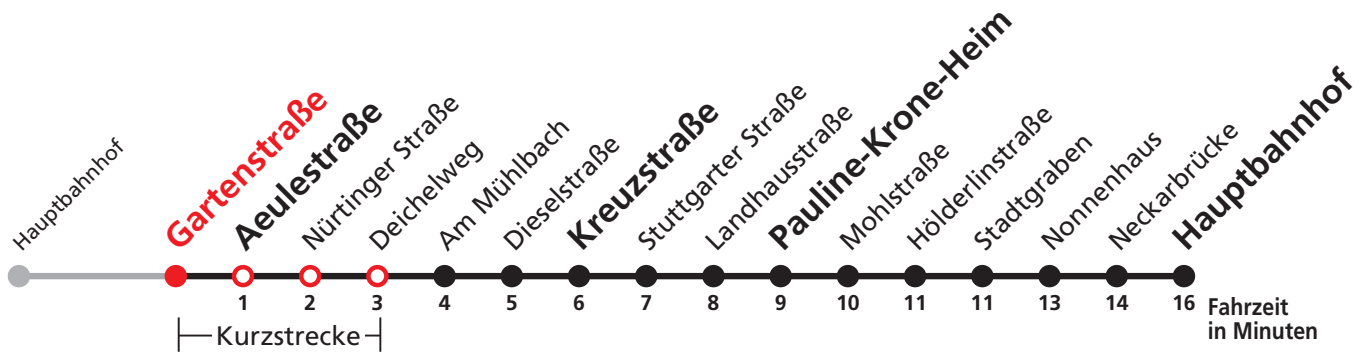

N96

Gartenstraße → Aeulestraße → Kreuzstraße →
Pauline-Krone-Heim → Hauptbahnhof

Stadtwerke Tübingen GmbH, Eisenhutstraße 6, 72072 Tübingen, Tel. 07071/157-157, E-Mail: tuebus@swtue.de Am 24. und 31.12. Verkehr wie samstags Gültig ab 13.12.2020

Uhr	Täglich	Heiligabend (24.12.)	Neujahrsnacht (31.12./01.01.)	Uhr
18		42		18
19		42		19
20		42		20
21		42	42	21
22			42	22
23				23
0	42	42	42	0
1	42	42	42	1
2	42	42	42	2
3	42^{N5}		42	3

N5 verkehrt nur Nächte Do/Fr, Fr/Sa, Sa/So und Nächte vor Feiertagen

Weiterfahrt am Hauptbahnhof als Linie N91.

Sie können sich diesen Aushangfahrplan auch unter www.naldo.de -> Fahrplan in der "Elektronische Fahrplanauskunft EFA" selbst ausdrucken.
Fahrplanauskunft Baden-Württemberg: Tel: 01805-779966
(rund um die Uhr für nur 14 Cent/Minute aus dem deutschen Festnetz, höchstens 42 Cent/Minute aus Mobilnetzen).