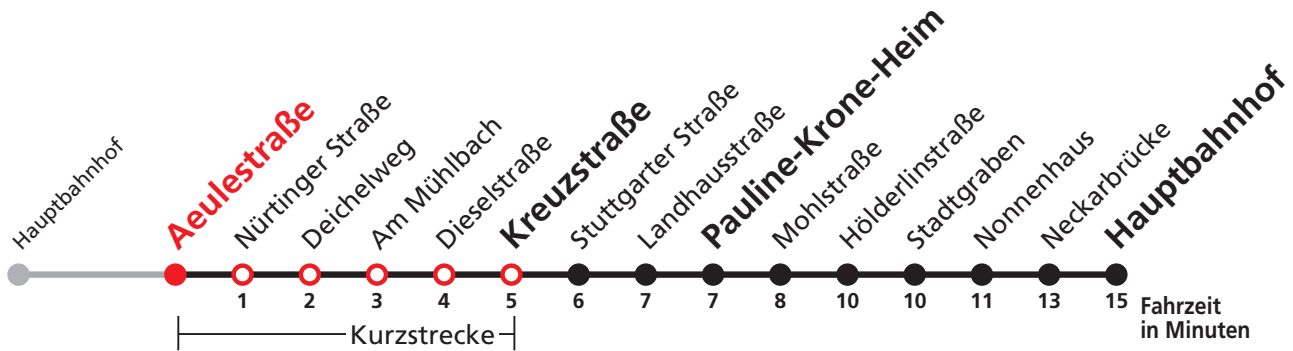

N96

Aeulestraße → Kreuzstraße →
Pauline-Krone-Heim → Hauptbahnhof

Stadtwerke Tübingen GmbH, Eisenhutstraße 6, 72072 Tübingen, Tel. 07071/157-157, E-Mail: tuebus@swtue.de Am 24. und 31.12. Verkehr wie samstags Gültig ab 13.12.2020

Uhr	Täglich	Heiligabend (24.12.)	Neujahrsnacht (31.12./01.01.)	Uhr
18		43		18
19		43		19
20		43		20
21		43	43	21
22			43	22
23				23
0	43	43	43	0
1	43	43	43	1
2	43	43	43	2
3	43^{N5}		43	3

N5 verkehrt nur Nächte Do/Fr, Fr/Sa, Sa/So und Nächte vor Feiertagen

Weiterfahrt am Hauptbahnhof als Linie N91.

Sie können sich diesen Aushangfahrplan auch unter www.naldo.de -> Fahrplan in der "Elektronische Fahrplanauskunft EFA" selbst ausdrucken.
Fahrplanauskunft Baden-Württemberg: Tel: 01805-779966
(rund um die Uhr für nur 14 Cent/Minute aus dem deutschen Festnetz, höchstens 42 Cent/Minute aus Mobilnetzen).