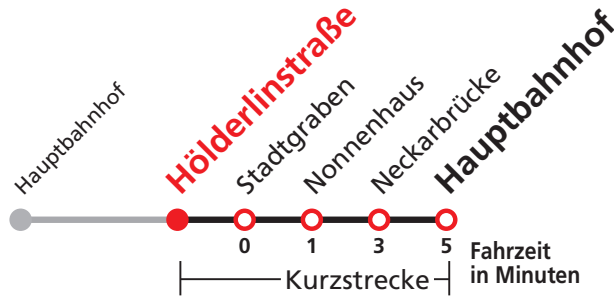

N96

Hölderlinstraße → Hauptbahnhof

Stadtwerke Tübingen GmbH, Eisenhutstraße 6, 72072 Tübingen, Tel. 07071/157-157, E-Mail: tuebus@swtue.de Am 24. und 31.12. Verkehr wie samstags Gültig ab 13.12.2020

Uhr	Täglich	Heiligabend (24.12.)	Neujahrsnacht (31.12./01.01.)	Uhr
18		53		18
19		53		19
20		53		20
21		53	53	21
22			53	22
23				23
0	53	53	53	0
1	53	53	53	1
2	53	53	53	2
3	53^{N5}		53	3

N5 verkehrt nur Nächte Do/Fr, Fr/Sa, Sa/So und Nächte vor Feiertagen

Weiterfahrt am Hauptbahnhof als Linie N91.

Sie können sich diesen Aushangfahrplan auch unter www.naldo.de -> Fahrplan in der "Elektronische Fahrplanauskunft EFA" selbst ausdrucken.
Fahrplanauskunft Baden-Württemberg: Tel: 01805-779966
(rund um die Uhr für nur 14 Cent/Minute aus dem deutschen Festnetz, höchstens 42 Cent/Minute aus Mobilnetzen).