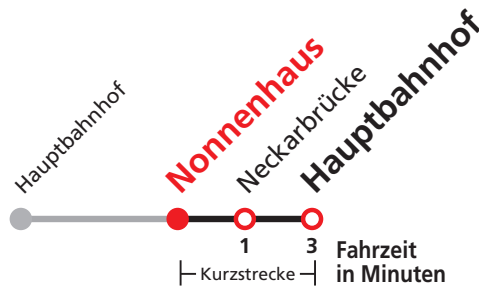

N96

Nonnenhaus → Hauptbahnhof

Stadtwerke Tübingen GmbH, Eisenhutstraße 6, 72072 Tübingen, Tel. 07071/157-157, E-Mail: tuebus@swtue.de Am 24. und 31.12. Verkehr wie samstags Gültig ab 13.12.2020

Uhr	Täglich	Heiligabend (24.12.)	Neujahrsnacht (31.12./01.01.)	Uhr
18		55		18
19		55		19
20		55		20
21		55	55	21
22			55	22
23				23
0	55	55	55	0
1	55	55	55	1
2	55	55	55	2
3	55^{N5}		55	3

N5 verkehrt nur Nächte Do/Fr, Fr/Sa, Sa/So und Nächte vor Feiertagen

Weiterfahrt am Hauptbahnhof als Linie N91.

Sie können sich diesen Aushangfahrplan auch unter www.naldo.de -> Fahrplan in der "Elektronische Fahrplanauskunft EFA" selbst ausdrucken.
Fahrplanauskunft Baden-Württemberg: Tel: 01805-779966
(rund um die Uhr für nur 14 Cent/Minute aus dem deutschen Festnetz, höchstens 42 Cent/Minute aus Mobilnetzen).