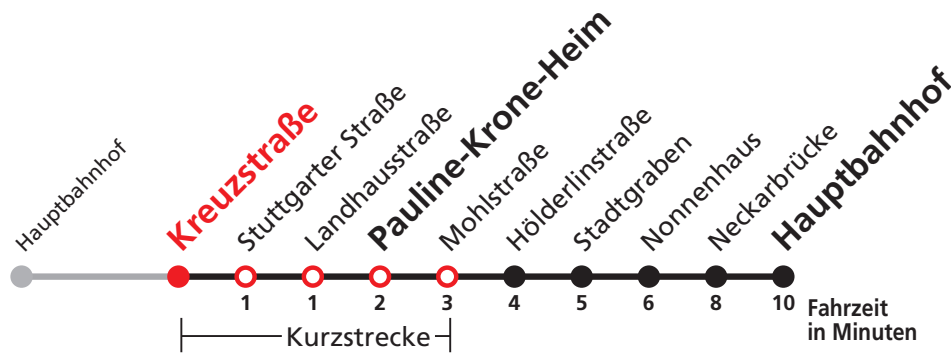

N96

Kreuzstraße → Pauline-Krone-Heim → Hauptbahnhof

Stadtwerke Tübingen GmbH, Eisenhutstraße 6, 72072 Tübingen, Tel. 07071/157-157, E-Mail: tuebus@swtue.de Am 24. und 31.12. Verkehr wie samstags Gültig ab 13.12.2020

Uhr	Täglich	Heiligabend (24.12.)	Neujahrsnacht (31.12./01.01.)	Uhr
18		49		18
19		49		19
20		49		20
21		49	49	21
22			49	22
23				23
0	49	49	49	0
1	49	49	49	1
2	49	49	49	2
3	49^{N5}		49	3

N5 verkehrt nur Nächte Do/Fr, Fr/Sa, Sa/So und Nächte vor Feiertagen

Weiterfahrt am Hauptbahnhof als Linie N91.

Sie können sich diesen Aushangfahrplan auch unter www.naldo.de -> Fahrplan in der "Elektronische Fahrplanauskunft EFA" selbst ausdrucken.
Fahrplanauskunft Baden-Württemberg: Tel: 01805-779966
(rund um die Uhr für nur 14 Cent/Minute aus dem deutschen Festnetz, höchstens 42 Cent/Minute aus Mobilnetzen).