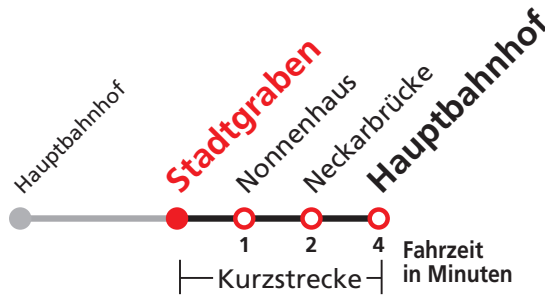

N96

Stadtgraben → Hauptbahnhof

Stadtwerke Tübingen GmbH, Eisenhutstraße 6, 72072 Tübingen, Tel. 07071/157-157, E-Mail: tuebus@swtue.de Am 24. und 31.12. Verkehr wie samstags Gültig ab 13.12.2020

Uhr	Täglich	Heiligabend (24.12.)	Neujahrsnacht (31.12./01.01.)	Uhr
18		54		18
19		54		19
20		54		20
21		54	54	21
22			54	22
23				23
0	54	54	54	0
1	54	54	54	1
2	54	54	54	2
3	54^{N5}		54	3

N5 verkehrt nur Nächte Do/Fr, Fr/Sa, Sa/So und Nächte vor Feiertagen

Weiterfahrt am Hauptbahnhof als Linie N91.

Sie können sich diesen Aushangfahrplan auch unter www.naldo.de -> Fahrplan in der "Elektronische Fahrplanauskunft EFA" selbst ausdrucken.
Fahrplanauskunft Baden-Württemberg: Tel: 01805-779966
(rund um die Uhr für nur 14 Cent/Minute aus dem deutschen Festnetz, höchstens 42 Cent/Minute aus Mobilnetzen).