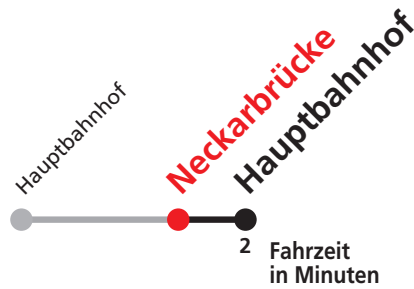

N96

Neckarbrücke → Hauptbahnhof

Stadtwerke Tübingen GmbH, Eisenhutstraße 6, 72072 Tübingen, Tel. 07071/157-157, E-Mail: tuebus@swtue.de Am 24. und 31.12. Verkehr wie samstags Gültig ab 13.12.2020

Uhr	Täglich	Heiligabend (24.12.)	Neujahrnacht (31.12./01.01.)	Uhr
18		57		18
19		57		19
20		57		20
21		57	57	21
22			57	22
23				23
0	57	57	57	0
1	57	57	57	1
2	57	57	57	2
3	57^{N5}		57	3

N5 verkehrt nur Nächte Do/Fr, Fr/Sa, Sa/So und Nächte vor Feiertagen

Weiterfahrt am Hauptbahnhof als Linie N91.

Sie können sich diesen Aushangfahrplan auch unter www.naldo.de -> Fahrplan in der "Elektronische Fahrplanauskunft EFA" selbst ausdrucken.
Fahrplanauskunft Baden-Württemberg: Tel: 01805-779966
(rund um die Uhr für nur 14 Cent/Minute aus dem deutschen Festnetz, höchstens 42 Cent/Minute aus Mobilnetzen).