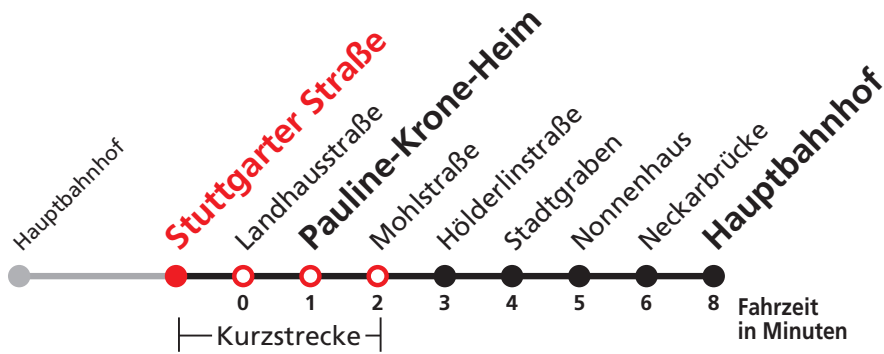

N96

Stuttgarter Straße → Pauline-Krone-Heim → Hauptbahnhof

Stadtwerke Tübingen GmbH, Eisenhutstraße 6, 72072 Tübingen, Tel. 07071/157-157, E-Mail: tuebus@swtue.de Am 24. und 31.12. Verkehr wie samstags Gültig ab 13.12.2020

Uhr	Täglich	Heiligabend (24.12.)	Neujahrnacht (31.12./01.01.)	Uhr
18		50		18
19		50		19
20		50		20
21		50	50	21
22			50	22
23				23
0	50	50	50	0
1	50	50	50	1
2	50	50	50	2
3	50^{N5}		50	3

N5 verkehrt nur Nächte Do/Fr, Fr/Sa, Sa/So und Nächte vor Feiertagen

Weiterfahrt am Hauptbahnhof als Linie N91.

Sie können sich diesen Aushangfahrplan auch unter www.naldo.de -> Fahrplan in der "Elektronische Fahrplanauskunft EFA" selbst ausdrucken.
Fahrplanauskunft Baden-Württemberg: Tel: 01805-779966
(rund um die Uhr für nur 14 Cent/Minute aus dem deutschen Festnetz, höchstens 42 Cent/Minute aus Mobilnetzen).