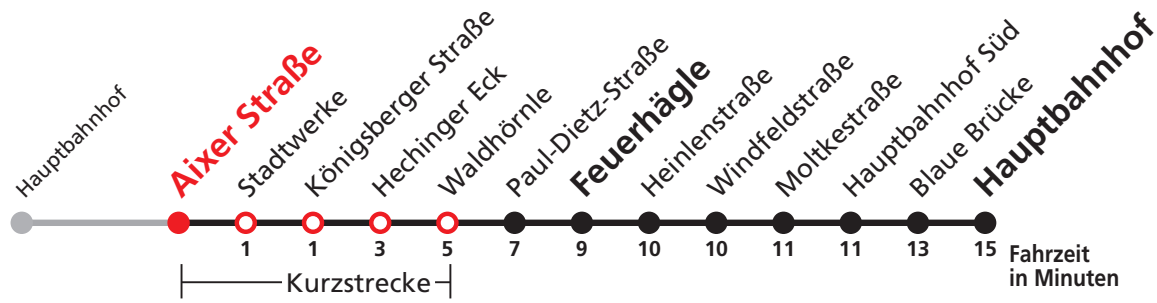

N95

Aixer Straße → Feuerhägle →
Hauptbahnhof

Stadtwerke Tübingen GmbH, Eisenhutstraße 6, 72072 Tübingen, Tel. 07071/157-157, E-Mail: tuebus@swtue.de Am 24. und 31.12. Verkehr wie samstags Gültig ab 13.12.2020

Uhr	Täglich	Heiligabend (24.12.)	Neujahrsnacht (31.12./01.01.)	Uhr
19		07		19
20		07		20
21		07		21
22		07	07	22
23			07	23
0				0
1	07	07	07	1
2	07	07	07	2
3	07	07	07	3
4	07^{N5}		07	4

N5 verkehrt nur Nächte Do/Fr, Fr/Sa, Sa/So und Nächte vor Feiertagen

Weiterfahrt am Hauptbahnhof als Linie N94.

Sie können sich diesen Aushangfahrplan auch unter www.naldo.de -> Fahrplan in der "Elektronische Fahrplanauskunft EFA" selbst ausdrucken.
Fahrplanauskunft Baden-Württemberg: Tel: 01805-779966
(rund um die Uhr für nur 14 Cent/Minute aus dem deutschen Festnetz, höchstens 42 Cent/Minute aus Mobilnetzen).