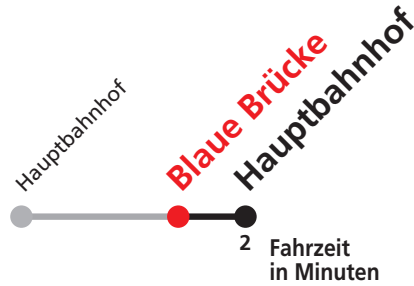

N95

Blaue Brücke → Hauptbahnhof

Stadtwerke Tübingen GmbH, Eisenhutstraße 6, 72072 Tübingen, Tel. 07071/157-157, E-Mail: tuebus@swtue.de Am 24. und 31.12. Verkehr wie samstags Gültig ab 13.12.2020

Uhr	Täglich	Heiligabend (24.12.)	Neujahrsnacht (31.12./01.01.)	Uhr
19		20		19
20		20		20
21		20		21
22		20	20	22
23			20	23
0				0
1 20		20	20	1
2 20		20	20	2
3 20		20	20	3
4 20^{N5}			20	4

N5 verkehrt nur Nächte Do/Fr, Fr/Sa, Sa/So und Nächte vor Feiertagen

Weiterfahrt am Hauptbahnhof als Linie N94.

Sie können sich diesen Aushangfahrplan auch unter www.naldo.de -> Fahrplan in der "Elektronische Fahrplanauskunft EFA" selbst ausdrucken.
Fahrplanauskunft Baden-Württemberg: Tel: 01805-779966
(rund um die Uhr für nur 14 Cent/Minute aus dem deutschen Festnetz, höchstens 42 Cent/Minute aus Mobilnetzen).