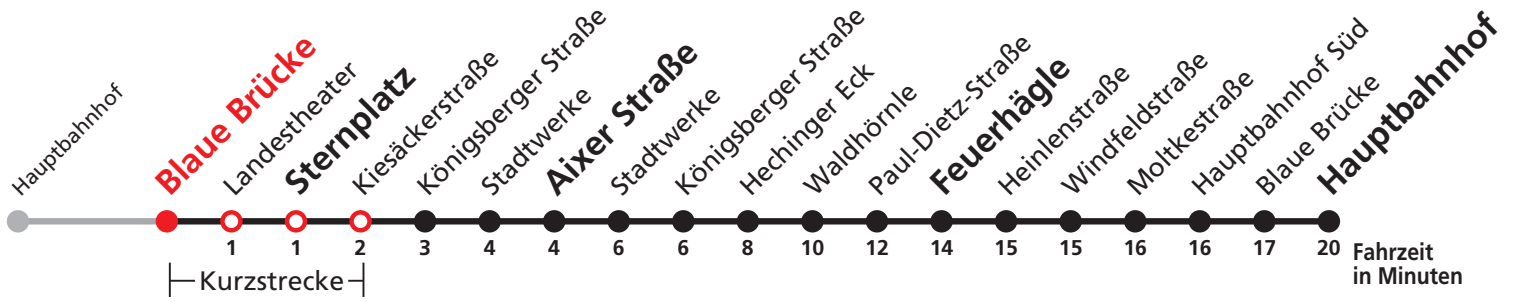

N95

Blaue Brücke → Sternplatz → Aixer Straße →
Feuerhägle → Hauptbahnhof

Stadtwerke Tübingen GmbH, Eisenhutstraße 6, 72072 Tübingen, Tel. 07071/157-157, E-Mail: tuebus@swtue.de Am 24. und 31.12. Verkehr wie samstags Gültig ab 13.12.2020

Uhr	Täglich	Heiligabend (24.12.)	Neujahrnacht (31.12./01.01.)	Uhr
19		02		19
20		02		20
21		02		21
22		02	02	22
23			02	23
0				0
1	02	02	02	1
2	02	02	02	2
3	02	02	02	3
4	02^{N5}		02	4

N5 verkehrt nur Nächte Do/Fr, Fr/Sa, Sa/So und Nächte vor Feiertagen

Weiterfahrt am Hauptbahnhof als Linie N94.

Sie können sich diesen Aushangfahrplan auch unter www.naldo.de -> Fahrplan in der "Elektronische Fahrplanauskunft EFA" selbst ausdrucken.
Fahrplanauskunft Baden-Württemberg: Tel: 01805-779966
(rund um die Uhr für nur 14 Cent/Minute aus dem deutschen Festnetz, höchstens 42 Cent/Minute aus Mobilnetzen).