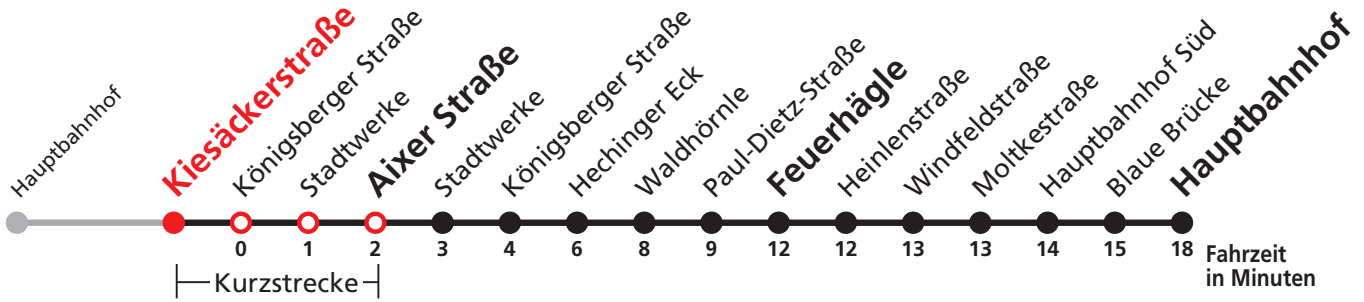

N95

Kiesackerstraße → Aixer Straße →
Feuerhägle → Hauptbahnhof

Stadtwerke Tübingen GmbH, Eisenhutstraße 6, 72072 Tübingen, Tel. 07071/157-157, E-Mail: tuebus@swtue.de Am 24. und 31.12. Verkehr wie samstags Gültig ab 13.12.2020

Uhr	Täglich	Heiligabend (24.12.)	Neujahrsnacht (31.12./01.01.)	Uhr
19		04		19
20		04		20
21		04		21
22		04	04	22
23			04	23
0				0
1	04	04	04	1
2	04	04	04	2
3	04	04	04	3
4	04^{N5}		04	4

N5 verkehrt nur Nächte Do/Fr, Fr/Sa, Sa/So und Nächte vor Feiertagen

Weiterfahrt am Hauptbahnhof als Linie N94.

Sie können sich diesen Aushangfahrplan auch unter www.naldo.de -> Fahrplan in der "Elektronische Fahrplanauskunft EFA" selbst ausdrucken.
Fahrplanauskunft Baden-Württemberg: Tel: 01805-779966
(rund um die Uhr für nur 14 Cent/Minute aus dem deutschen Festnetz, höchstens 42 Cent/Minute aus Mobilnetzen).