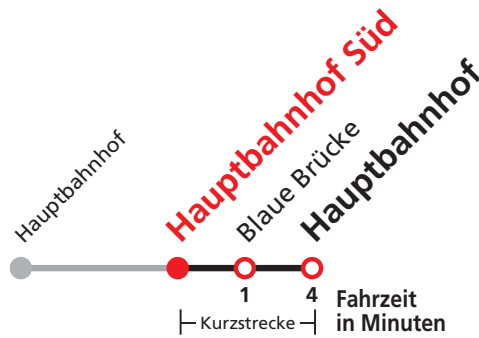

N95

Hauptbahnhof Süd → Hauptbahnhof

Gültig ab 13.12.2020

Stadtwerke Tübingen GmbH, Eisenhutstraße 6, 72072 Tübingen, Tel. 07071/157-157, E-Mail: tuebus@swtue.de Am 24. und 31.12. Verkehr wie samstags

Uhr	Täglich	Heiligabend (24.12.)	Neujahrnacht (31.12./01.01.)	Uhr
19		19		19
20		19		20
21		19		21
22		19	19	22
23			19	23
0				0
1	19	19	19	1
2	19	19	19	2
3	19	19	19	3
4	19^{N5}		19	4

N5 verkehrt nur Nächte Do/Fr, Fr/Sa, Sa/So und Nächte vor Feiertagen

Weiterfahrt am Hauptbahnhof als Linie N94.

Sie können sich diesen Aushangfahrplan auch unter www.naldo.de -> Fahrplan in der "Elektronische Fahrplanauskunft EFA" selbst ausdrucken.
Fahrplanauskunft Baden-Württemberg: Tel: 01805-779966
(rund um die Uhr für nur 14 Cent/Minute aus dem deutschen Festnetz, höchstens 42 Cent/Minute aus Mobilnetzen).