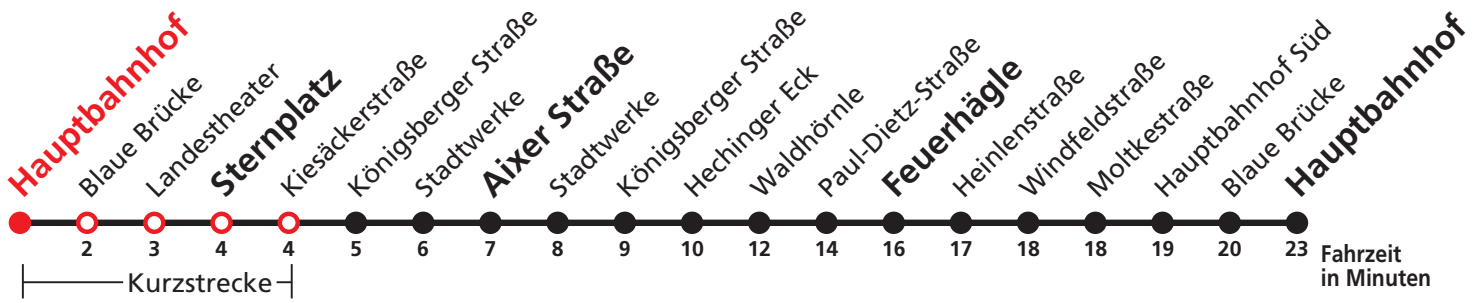

N95

Hauptbahnhof → Sternplatz → Aixer Straße →
Feuerhägle → Hauptbahnhof

Stadtwerke Tübingen GmbH, Eisenhutstraße 6, 72072 Tübingen, Tel. 07071/157-157, E-Mail: tuebus@swtue.de Am 24. und 31.12. Verkehr wie samstags Gültig ab 13.12.2020

Uhr	Täglich	Heiligabend (24.12.)	Neujahrsnacht (31.12./01.01.)	Uhr
19		00		19
20		00		20
21		00		21
22		00	00	22
23			00	23
0				0
1 00		00	00	1
2 00		00	00	2
3 00		00	00	3
4 00 ^{N5}			00	4

N5 verkehrt nur Nächte Do/Fr, Fr/Sa, Sa/So und Nächte vor Feiertagen