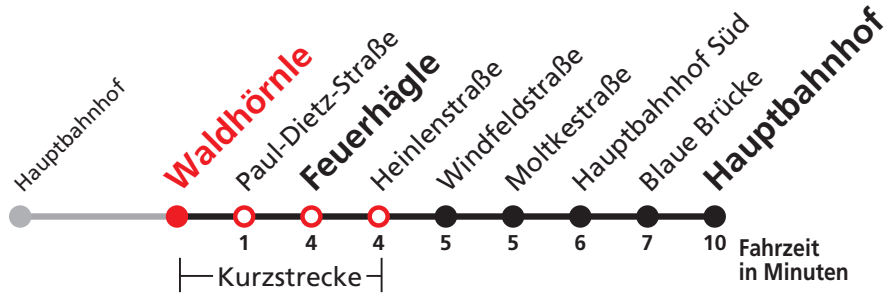

N95

Waldhörnle → Feuerhägle →
Hauptbahnhof

Stadtwerke Tübingen GmbH, Eisenhutstraße 6, 72072 Tübingen, Tel. 07071/157-157, E-Mail: tuebus@swtue.de Am 24. und 31.12. Verkehr wie samstags Gültig ab 13.12.2020

Uhr	Täglich	Heiligabend (24.12.)	Neujahrnacht (31.12./01.01.)	Uhr
19		12		19
20		12		20
21		12		21
22		12	12	22
23			12	23
0				0
1	12	12	12	1
2	12	12	12	2
3	12	12	12	3
4	12^{N5}		12	4

N5 verkehrt nur Nächte Do/Fr, Fr/Sa, Sa/So und Nächte vor Feiertagen

Weiterfahrt am Hauptbahnhof als Linie N94.

Sie können sich diesen Aushangfahrplan auch unter www.naldo.de -> Fahrplan in der "Elektronische Fahrplanauskunft EFA" selbst ausdrucken.
Fahrplanauskunft Baden-Württemberg: Tel: 01805-779966
(rund um die Uhr für nur 14 Cent/Minute aus dem deutschen Festnetz, höchstens 42 Cent/Minute aus Mobilnetzen).