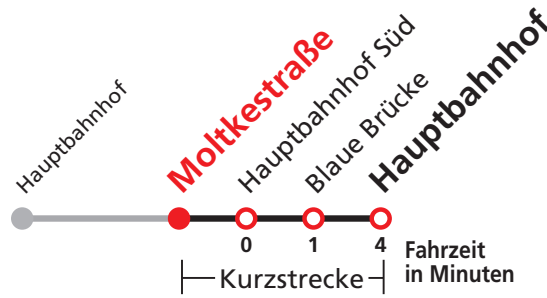

N95

Moltkestraße → Hauptbahnhof

Stadtwerke Tübingen GmbH, Eisenhutstraße 6, 72072 Tübingen, Tel. 07071/157-157, E-Mail: tuebus@swtue.de Am 24. und 31.12. Verkehr wie samstags Gültig ab 13.12.2020

Uhr	Täglich	Heiligabend (24.12.)	Neujahrsnacht (31.12./01.01.)	Uhr
19		18		19
20		18		20
21		18		21
22		18	18	22
23			18	23
0				0
1	18	18	18	1
2	18	18	18	2
3	18	18	18	3
4	18^{N5}		18	4

N5 verkehrt nur Nächte Do/Fr, Fr/Sa, Sa/So und Nächte vor Feiertagen

Weiterfahrt am Hauptbahnhof als Linie N94.

Sie können sich diesen Aushangfahrplan auch unter www.naldo.de -> Fahrplan in der "Elektronische Fahrplanauskunft EFA" selbst ausdrucken.
Fahrplanauskunft Baden-Württemberg: Tel: 01805-779966
(rund um die Uhr für nur 14 Cent/Minute aus dem deutschen Festnetz, höchstens 42 Cent/Minute aus Mobilnetzen).