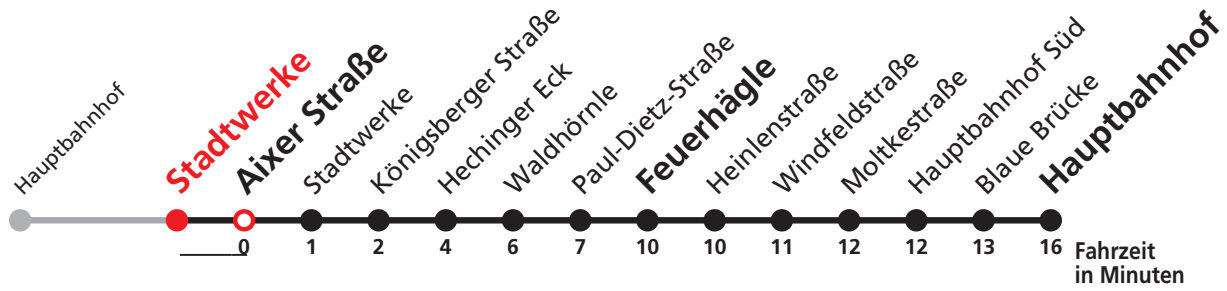

N95

Stadtwerke → Aixer Straße → Feuerhägle → Hauptbahnhof

Stadtwerke Tübingen GmbH, Eisenhutstraße 6, 72072 Tübingen, Tel. 07071/157-157, E-Mail: tuebus@swtue.de Am 24. und 31.12. Verkehr wie samstags Gültig ab 13.12.2020

Uhr	Täglich	Heiligabend (24.12.)	Neujahrsnacht (31.12./01.01.)	Uhr
19		06		19
20		06		20
21		06		21
22		06	06	22
23			06	23
0				0
1	06	06	06	1
2	06	06	06	2
3	06	06	06	3
4	06^{N5}		06	4

N5 verkehrt nur Nächte Do/Fr, Fr/Sa, Sa/So und Nächte vor Feiertagen

Weiterfahrt am Hauptbahnhof als Linie N94.

Sie können sich diesen Aushangfahrplan auch unter www.naldo.de -> Fahrplan in der "Elektronische Fahrplanauskunft EFA" selbst ausdrucken.
Fahrplanauskunft Baden-Württemberg: Tel: 01805-779966
(rund um die Uhr für nur 14 Cent/Minute aus dem deutschen Festnetz, höchstens 42 Cent/Minute aus Mobilnetzen).