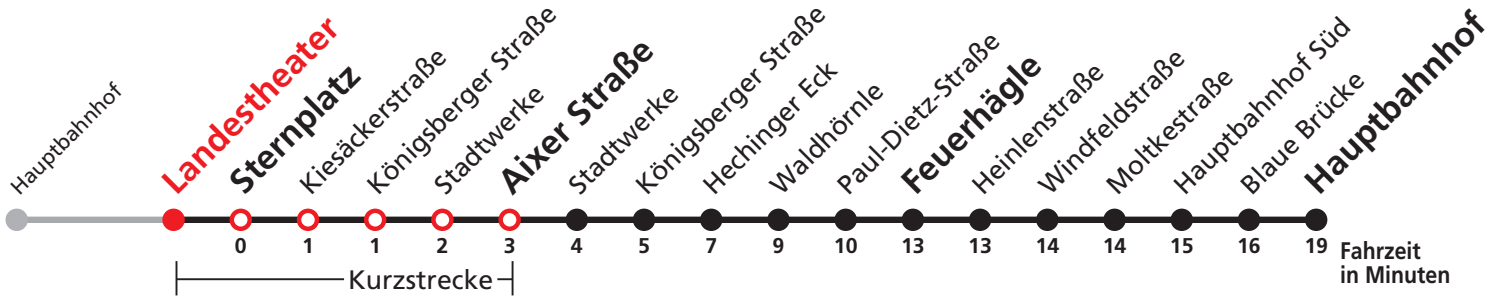

N95

Landestheater → Sternplatz → Aixer Straße →
Feuerhägle → Hauptbahnhof

Stadtwerke Tübingen GmbH, Eisenhutstraße 6, 72072 Tübingen, Tel. 07071/157-157, E-Mail: tuebus@swtue.de Am 24. und 31.12. Verkehr wie samstags Gültig ab 13.12.2020

Uhr	Täglich	Heiligabend (24.12.)	Neujahrsnacht (31.12./01.01.)	Uhr
19		03		19
20		03		20
21		03		21
22		03	03	22
23			03	23
0				0
1	03	03	03	1
2	03	03	03	2
3	03	03	03	3
4	03^{N5}		03	4

N5 verkehrt nur Nächte Do/Fr, Fr/Sa, Sa/So und Nächte vor Feiertagen

Weiterfahrt am Hauptbahnhof als Linie N94.

Sie können sich diesen Aushangfahrplan auch unter www.naldo.de -> Fahrplan in der "Elektronische Fahrplanauskunft EFA" selbst ausdrucken.
Fahrplanauskunft Baden-Württemberg: Tel: 01805-779966
(rund um die Uhr für nur 14 Cent/Minute aus dem deutschen Festnetz, höchstens 42 Cent/Minute aus Mobilnetzen).