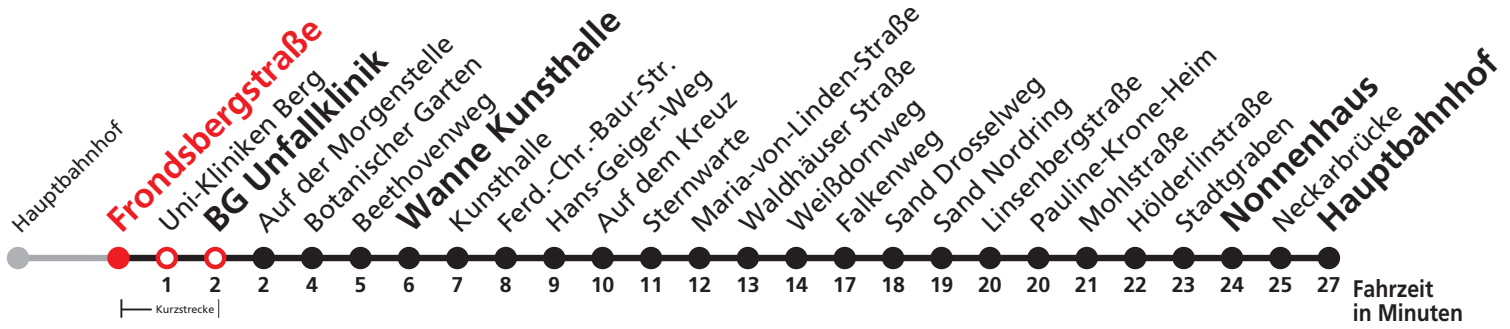

N94

Frondsbergstraße → BG Unfallklinik →
Wanne Kunsthalle → Nonnenhaus →
Hauptbahnhof

Stadtwerke Tübingen GmbH, Eisenhutstraße 6, 72072 Tübingen, Tel. 07071/157-157, E-Mail: tuebus@swtue.de Am 24. und 31.12. Verkehr wie samstags Gültig ab 13.12.2020

Uhr	Täglich	Heiligabend (24.12.)	Neujahrsnacht (31.12./01.01.)	Uhr
18		31		18
19		31		19
20		31		20
21		31	31	21
22			31	22
23				23
0	31	31	31	0
1	31	31	31	1
2	31	31	31	2
3	31^{N5}		31	3

N5 verkehrt nur Nächte Do/Fr, Fr/Sa, Sa/So und Nächte vor Feiertagen

Weiterfahrt am Hauptbahnhof als Linie N95.

Sie können sich diesen Aushangfahrplan auch unter www.naldo.de -> Fahrplan in der "Elektronische Fahrplanauskunft EFA" selbst ausdrucken.
Fahrplanauskunft Baden-Württemberg: Tel: 01805-779966
(rund um die Uhr für nur 14 Cent/Minute aus dem deutschen Festnetz, höchstens 42 Cent/Minute aus Mobilnetzen).