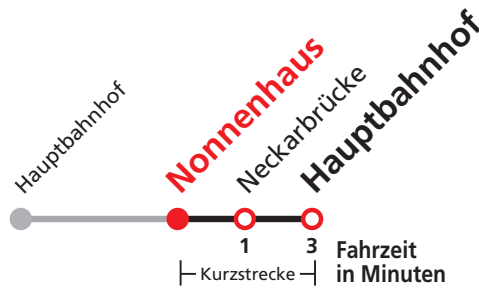

N94

Nonnenhaus → Hauptbahnhof

Stadtwerke Tübingen GmbH, Eisenhutstraße 6, 72072 Tübingen, Tel. 07071/157-157, E-Mail: tuebus@swtue.de Am 24. und 31.12. Verkehr wie samstags Gültig ab 13.12.2020

Uhr	Täglich	Heiligabend (24.12.)	Neujahrsnacht (31.12./01.01.)	Uhr
18		55		18
19		55		19
20		55		20
21		55	55	21
22			55	22
23				23
0	55	55	55	0
1	55	55	55	1
2	55	55	55	2
3	55^{N5}		55	3

N5 verkehrt nur Nächte Do/Fr, Fr/Sa, Sa/So und Nächte vor Feiertagen

Weiterfahrt am Hauptbahnhof als Linie N95.

Sie können sich diesen Aushangfahrplan auch unter www.naldo.de -> Fahrplan in der "Elektronische Fahrplanauskunft EFA" selbst ausdrucken.
Fahrplanauskunft Baden-Württemberg: Tel: 01805-779966
(rund um die Uhr für nur 14 Cent/Minute aus dem deutschen Festnetz, höchstens 42 Cent/Minute aus Mobilnetzen).