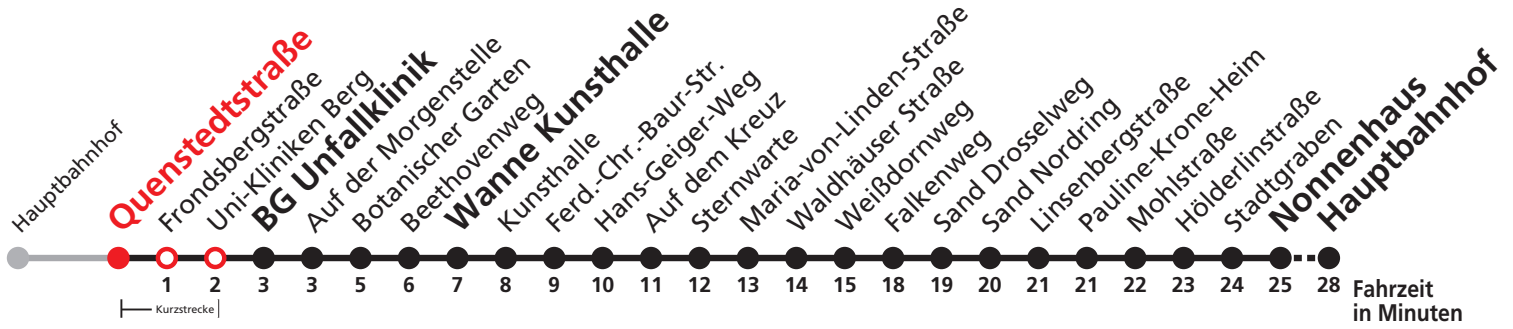

N94

Quenstedtstraße → BG Unfallklinik →
Wanne Kunsthalle → Nonnenhaus →
Hauptbahnhof

Stadtwerke Tübingen GmbH, Eisenhutstraße 6, 72072 Tübingen, Tel. 07071/157-157, E-Mail: tuebus@swtue.de Am 24. und 31.12. Verkehr wie samstags Gültig ab 13.12.2020

Uhr	Täglich	Heiligabend (24.12.)	Neujahrsnacht (31.12./01.01.)	Uhr
18		30		18
19		30		19
20		30		20
21		30	30	21
22			30	22
23				23
0	30	30	30	0
1	30	30	30	1
2	30	30	30	2
3	30^{N5}		30	3

N5 verkehrt nur Nächte Do/Fr, Fr/Sa, Sa/So und Nächte vor Feiertagen

Weiterfahrt am Hauptbahnhof als Linie N95.

Sie können sich diesen Aushangfahrplan auch unter www.naldo.de -> Fahrplan in der "Elektronische Fahrplanauskunft EFA" selbst ausdrucken.
Fahrplanauskunft Baden-Württemberg: Tel: 01805-779966
(rund um die Uhr für nur 14 Cent/Minute aus dem deutschen Festnetz, höchstens 42 Cent/Minute aus Mobilnetzen).