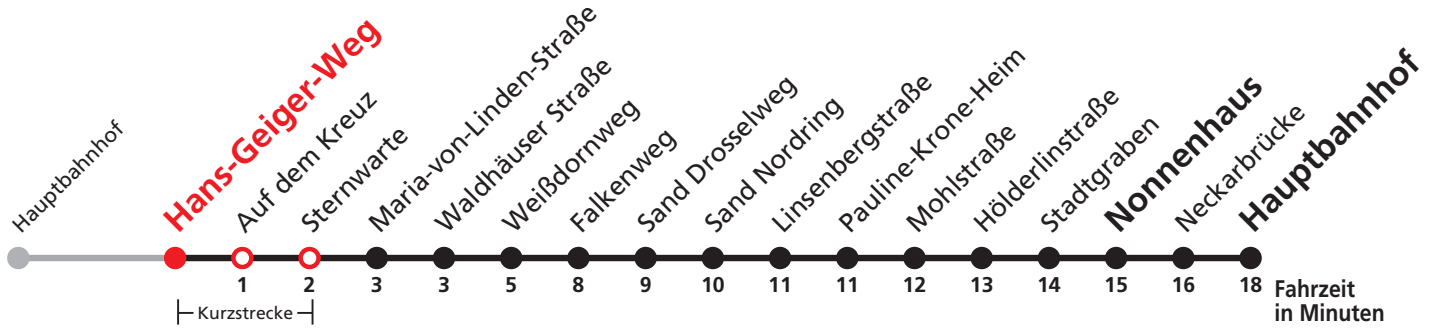

N94

Hans-Geiger-Weg → Nonnenhaus → Hauptbahnhof

Stadtwerke Tübingen GmbH, Eisenhutstraße 6, 72072 Tübingen, Tel. 07071/157-157, E-Mail: tuebus@swtue.de Am 24. und 31.12. Verkehr wie samstags Gültig ab 13.12.2020

Uhr	Täglich	Heiligabend (24.12.)	Neujahrnacht (31.12./01.01.)	Uhr
18		40		18
19		40		19
20		40		20
21		40	40	21
22			40	22
23				23
0	40	40	40	0
1	40	40	40	1
2	40	40	40	2
3	40^{N5}		40	3

N5 verkehrt nur Nächte Do/Fr, Fr/Sa, Sa/So und Nächte vor Feiertagen

Weiterfahrt am Hauptbahnhof als Linie N95.

Sie können sich diesen Aushangfahrplan auch unter www.naldo.de -> Fahrplan in der "Elektronische Fahrplanauskunft EFA" selbst ausdrucken.
Fahrplanauskunft Baden-Württemberg: Tel: 01805-779966
(rund um die Uhr für nur 14 Cent/Minute aus dem deutschen Festnetz, höchstens 42 Cent/Minute aus Mobilnetzen).