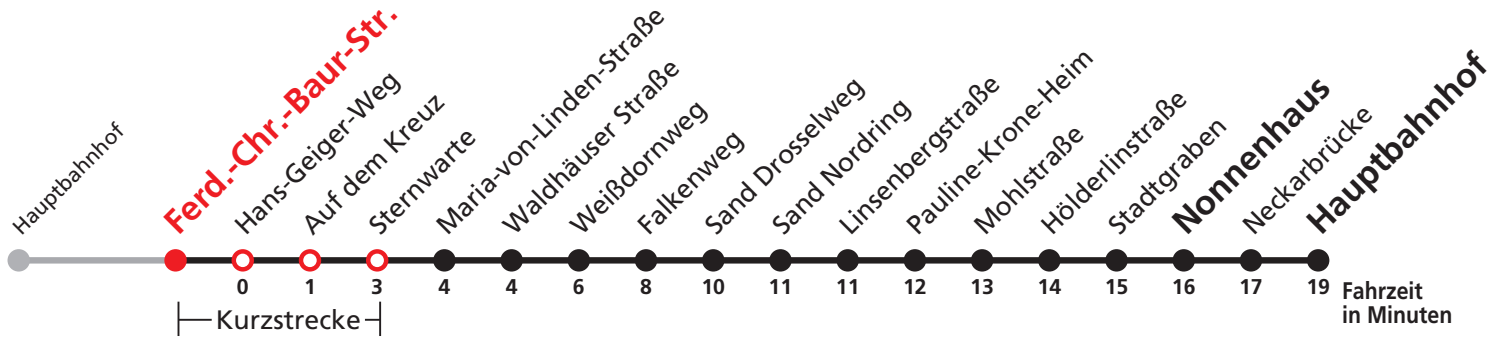

N94

Ferd.-Chr.-Baur-Str. → Nonnenhaus → Hauptbahnhof

Stadtwerke Tübingen GmbH, Eisenhutstraße 6, 72072 Tübingen, Tel. 07071/157-157, E-Mail: tuebus@swtue.de Am 24. und 31.12. Verkehr wie samstags Gültig ab 13.12.2020

Uhr	Täglich	Heiligabend (24.12.)	Neujahrnacht (31.12./01.01.)	Uhr
18		39		18
19		39		19
20		39		20
21		39	39	21
22			39	22
23				23
0	39	39	39	0
1	39	39	39	1
2	39	39	39	2
3	39^{N5}		39	3

N5 verkehrt nur Nächte Do/Fr, Fr/Sa, Sa/So und Nächte vor Feiertagen

Weiterfahrt am Hauptbahnhof als Linie N95.

Sie können sich diesen Aushangfahrplan auch unter www.naldo.de -> Fahrplan in der "Elektronische Fahrplanauskunft EFA" selbst ausdrucken.
Fahrplanauskunft Baden-Württemberg: Tel: 01805-779966
(rund um die Uhr für nur 14 Cent/Minute aus dem deutschen Festnetz, höchstens 42 Cent/Minute aus Mobilnetzen).