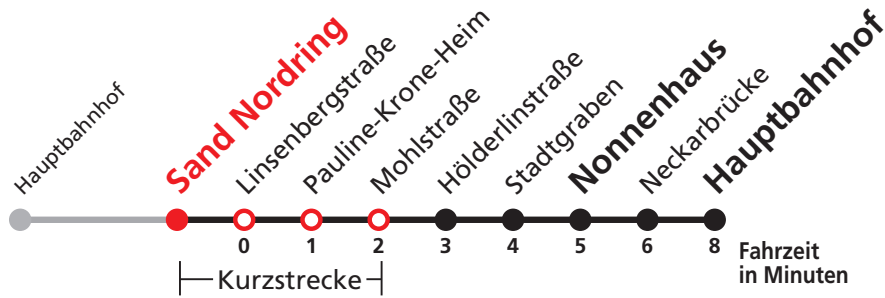

N94

Sand Nordring → Nonnenhaus →
Hauptbahnhof

Stadtwerke Tübingen GmbH, Eisenhutstraße 6, 72072 Tübingen, Tel. 07071/157-157, E-Mail: tuebus@swtue.de Am 24. und 31.12. Verkehr wie samstags Gültig ab 13.12.2020

Uhr	Täglich	Heiligabend (24.12.)	Neujahrsnacht (31.12./01.01.)	Uhr
18		50		18
19		50		19
20		50		20
21		50	50	21
22			50	22
23				23
0	50	50	50	0
1	50	50	50	1
2	50	50	50	2
3	50^{N5}		50	3

N5 verkehrt nur Nächte Do/Fr, Fr/Sa, Sa/So und Nächte vor Feiertagen

Weiterfahrt am Hauptbahnhof als Linie N95.

Sie können sich diesen Aushangfahrplan auch unter www.naldo.de -> Fahrplan in der "Elektronische Fahrplanauskunft EFA" selbst ausdrucken.
Fahrplanauskunft Baden-Württemberg: Tel: 01805-779966
(rund um die Uhr für nur 14 Cent/Minute aus dem deutschen Festnetz, höchstens 42 Cent/Minute aus Mobilnetzen).