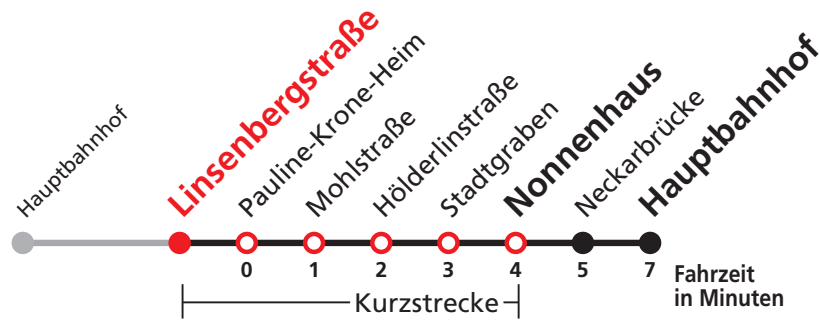

N94

Linsenbergstraße → Nonnenhaus → Hauptbahnhof

Stadtwerke Tübingen GmbH, Eisenhutstraße 6, 72072 Tübingen, Tel. 07071/157-157, E-Mail: tuebus@swtue.de Am 24. und 31.12. Verkehr wie samstags Gültig ab 13.12.2020

Uhr	Täglich	Heiligabend (24.12.)	Neujahrsnacht (31.12./01.01.)	Uhr
18		51		18
19		51		19
20		51		20
21		51	51	21
22			51	22
23				23
0	51	51	51	0
1	51	51	51	1
2	51	51	51	2
3	51^{N5}		51	3

N5 verkehrt nur Nächte Do/Fr, Fr/Sa, Sa/So und Nächte vor Feiertagen

Weiterfahrt am Hauptbahnhof als Linie N95.

Sie können sich diesen Aushangfahrplan auch unter www.naldo.de -> Fahrplan in der "Elektronische Fahrplanauskunft EFA" selbst ausdrucken.
Fahrplanauskunft Baden-Württemberg: Tel: 01805-779966
(rund um die Uhr für nur 14 Cent/Minute aus dem deutschen Festnetz, höchstens 42 Cent/Minute aus Mobilnetzen).