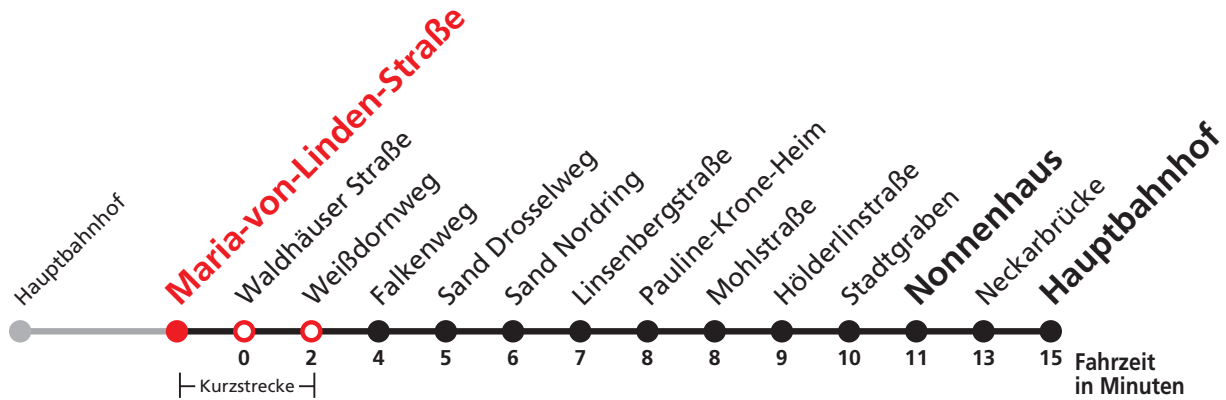

N94

Maria-von-Linden-Straße →
Nonnenhaus → Hauptbahnhof

Stadtwerke Tübingen GmbH, Eisenhutstraße 6, 72072 Tübingen, Tel. 07071/157-157, E-Mail: tuebus@swtue.de Am 24. und 31.12. Verkehr wie samstags Gültig ab 13.12.2020

Uhr	Täglich	Heiligabend (24.12.)	Neujahrnacht (31.12./01.01.)	Uhr
18		43		18
19		43		19
20		43		20
21		43	43	21
22			43	22
23				23
0	43	43	43	0
1	43	43	43	1
2	43	43	43	2
3	43^{N5}		43	3

N5 verkehrt nur Nächte Do/Fr, Fr/Sa, Sa/So und Nächte vor Feiertagen

Weiterfahrt am Hauptbahnhof als Linie N95.

Sie können sich diesen Aushangfahrplan auch unter www.naldo.de -> Fahrplan in der "Elektronische Fahrplanauskunft EFA" selbst ausdrucken.
Fahrplanauskunft Baden-Württemberg: Tel: 01805-779966
(rund um die Uhr für nur 14 Cent/Minute aus dem deutschen Festnetz, höchstens 42 Cent/Minute aus Mobilnetzen).