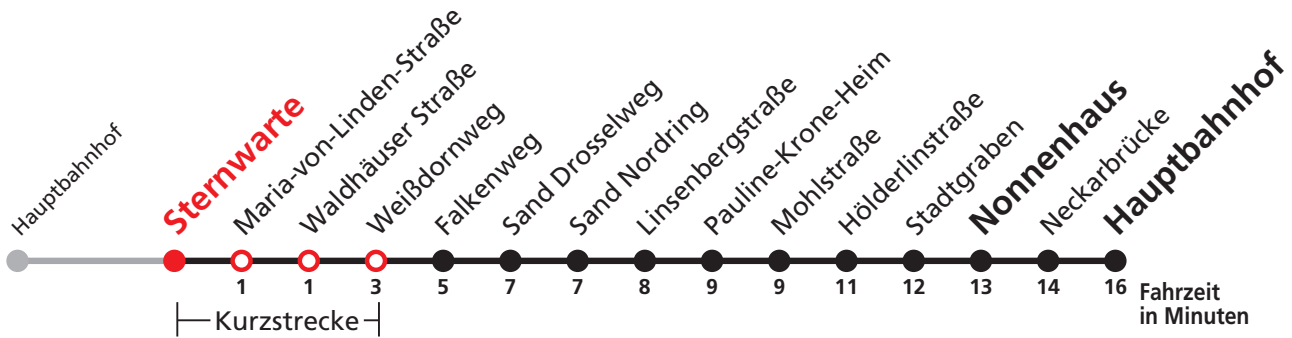

N94

Sternwarte → Nonnenhaus →
Hauptbahnhof

Stadtwerke Tübingen GmbH, Eisenhutstraße 6, 72072 Tübingen, Tel. 07071/157-157, E-Mail: tuebus@swtue.de Am 24. und 31.12. Verkehr wie samstags Gültig ab 13.12.2020

Uhr	Täglich	Heiligabend (24.12.)	Neujahrsnacht (31.12./01.01.)	Uhr
18		42		18
19		42		19
20		42		20
21		42	42	21
22			42	22
23				23
0	42	42	42	0
1	42	42	42	1
2	42	42	42	2
3	42^{N5}		42	3

N5 verkehrt nur Nächte Do/Fr, Fr/Sa, Sa/So und Nächte vor Feiertagen

Weiterfahrt am Hauptbahnhof als Linie N95.

Sie können sich diesen Aushangfahrplan auch unter www.naldo.de -> Fahrplan in der "Elektronische Fahrplanauskunft EFA" selbst ausdrucken.
Fahrplanauskunft Baden-Württemberg: Tel: 01805-779966
(rund um die Uhr für nur 14 Cent/Minute aus dem deutschen Festnetz, höchstens 42 Cent/Minute aus Mobilnetzen).