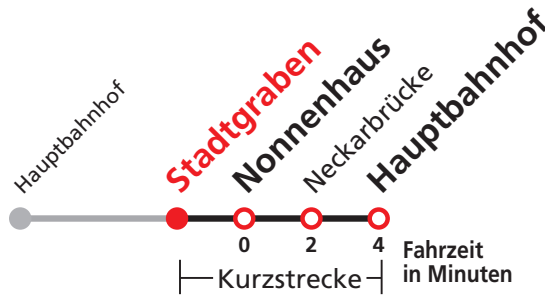

N94

Stadtgraben → Nonnenhaus →
Hauptbahnhof

Stadtwerke Tübingen GmbH, Eisenhutstraße 6, 72072 Tübingen, Tel. 07071/157-157, E-Mail: tuebus@swtue.de Am 24. und 31.12. Verkehr wie samstags Gültig ab 13.12.2020

Uhr	Täglich	Heiligabend (24.12.)	Neujahrsnacht (31.12./01.01.)	Uhr
18		54		18
19		54		19
20		54		20
21		54	54	21
22			54	22
23				23
0	54	54	54	0
1	54	54	54	1
2	54	54	54	2
3	54^{N5}		54	3

N5 verkehrt nur Nächte Do/Fr, Fr/Sa, Sa/So und Nächte vor Feiertagen

Weiterfahrt am Hauptbahnhof als Linie N95.

Sie können sich diesen Aushangfahrplan auch unter www.naldo.de -> Fahrplan in der "Elektronische Fahrplanauskunft EFA" selbst ausdrucken.
Fahrplanauskunft Baden-Württemberg: Tel: 01805-779966
(rund um die Uhr für nur 14 Cent/Minute aus dem deutschen Festnetz, höchstens 42 Cent/Minute aus Mobilnetzen).