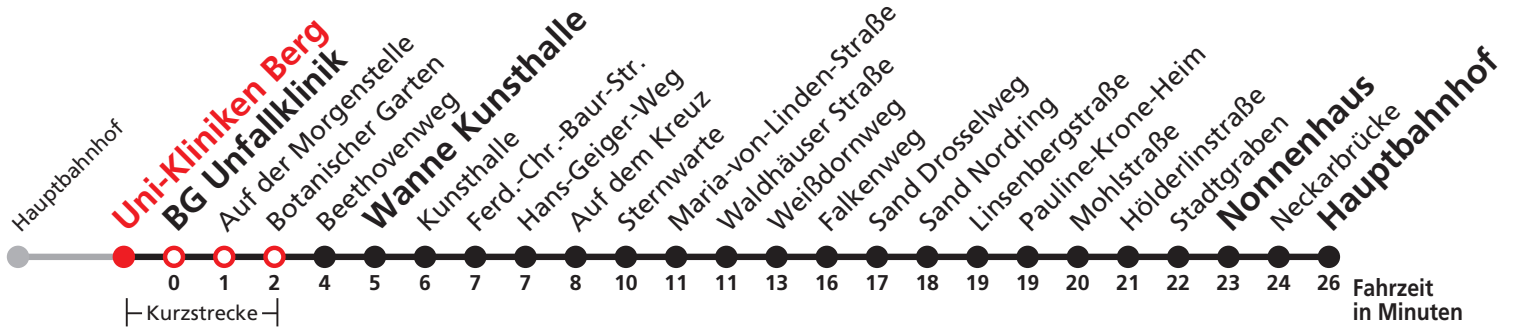

N94

Uni-Kliniken Berg → BG Unfallklinik →
Wanne Kunsthalle → Nonnenhaus →
Hauptbahnhof

Stadtwerke Tübingen GmbH, Eisenhutstraße 6, 72072 Tübingen, Tel. 07071/157-157, E-Mail: tuebus@swtue.de Am 24. und 31.12. Verkehr wie samstags Gültig ab 13.12.2020

Uhr	Täglich	Heiligabend (24.12.)	Neujahrsnacht (31.12./01.01.)	Uhr
18		32		18
19		32		19
20		32		20
21		32	32	21
22			32	22
23				23
0	32	32	32	0
1	32	32	32	1
2	32	32	32	2
3	32^{N5}		32	3

N5 verkehrt nur Nächte Do/Fr, Fr/Sa, Sa/So und Nächte vor Feiertagen

Weiterfahrt am Hauptbahnhof als Linie N95.

Sie können sich diesen Aushangfahrplan auch unter www.naldo.de -> Fahrplan in der "Elektronische Fahrplanauskunft EFA" selbst ausdrucken.
Fahrplanauskunft Baden-Württemberg: Tel: 01805-779966
(rund um die Uhr für nur 14 Cent/Minute aus dem deutschen Festnetz, höchstens 42 Cent/Minute aus Mobilnetzen).