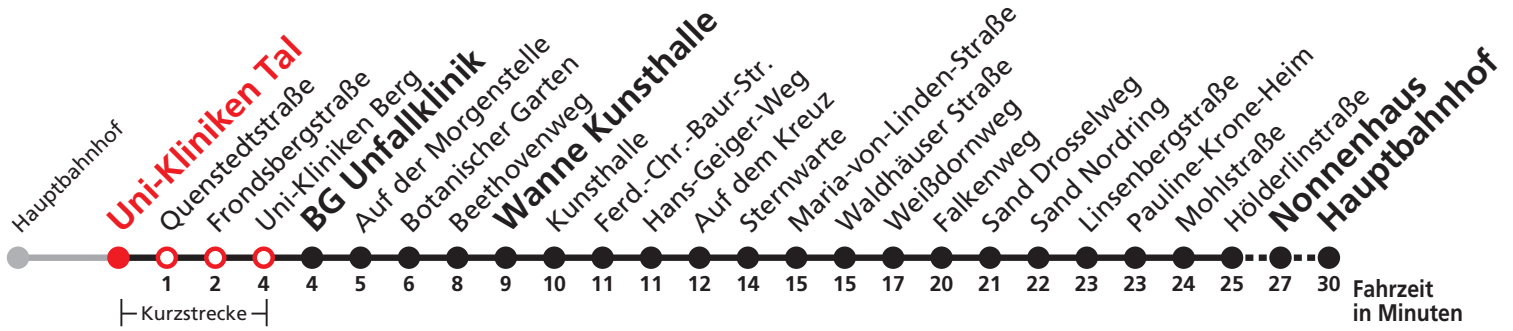

N94

Uni-Kliniken Tal → BG Unfallklinik →
Wanne Kunsthalle → Nonnenhaus →
Hauptbahnhof

Stadtwerke Tübingen GmbH, Eisenhutstraße 6, 72072 Tübingen, Tel. 07071/157-157, E-Mail: tuebus@swtue.de Am 24. und 31.12. Verkehr wie samstags Gültig ab 13.12.2020

Uhr	Täglich	Heiligabend (24.12.)	Neujahrnacht (31.12./01.01.)	Uhr
18		28		18
19		28		19
20		28		20
21		28	28	21
22			28	22
23				23
0	28	28	28	0
1	28	28	28	1
2	28	28	28	2
3	28^{N5}		28	3

N5 verkehrt nur Nächte Do/Fr, Fr/Sa, Sa/So und Nächte vor Feiertagen

Weiterfahrt am Hauptbahnhof als Linie N95.

Sie können sich diesen Aushangfahrplan auch unter www.naldo.de -> Fahrplan in der "Elektronische Fahrplanauskunft EFA" selbst ausdrucken.
Fahrplanauskunft Baden-Württemberg: Tel: 01805-779966
(rund um die Uhr für nur 14 Cent/Minute aus dem deutschen Festnetz, höchstens 42 Cent/Minute aus Mobilnetzen).