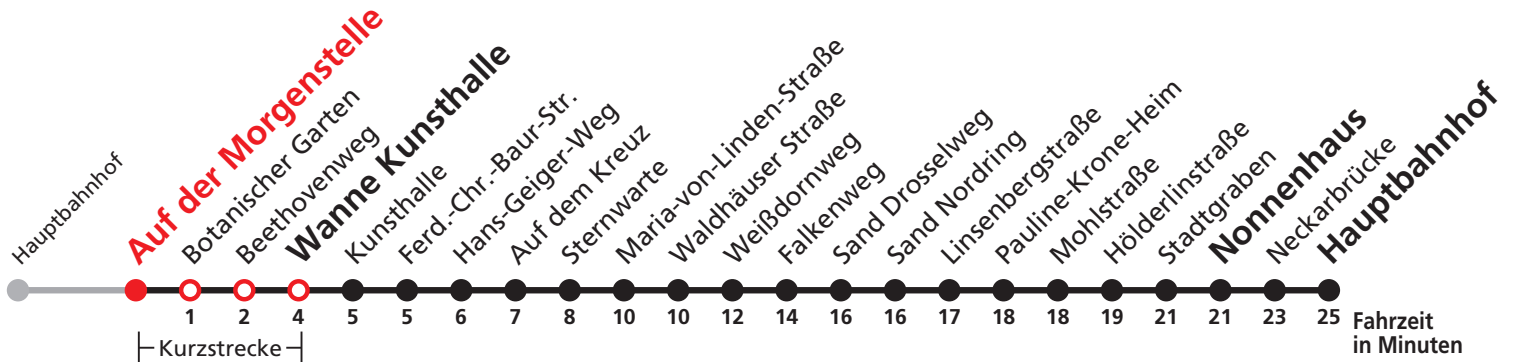

N94

Auf der Morgenstelle →
Wanne Kunsthalle → Nonnenhaus →
Hauptbahnhof

Stadtwerke Tübingen GmbH, Eisenhutstraße 6, 72072 Tübingen, Tel. 07071/157-157, E-Mail: tuebus@swtue.de Am 24. und 31.12. Verkehr wie samstags Gültig ab 13.12.2020

Uhr	Täglich	Heiligabend (24.12.)	Neujahrsnacht (31.12./01.01.)	Uhr
18		33		18
19		33		19
20		33		20
21		33	33	21
22			33	22
23				23
0	33	33	33	0
1	33	33	33	1
2	33	33	33	2
3	33^{N5}		33	3

N5 verkehrt nur Nächte Do/Fr, Fr/Sa, Sa/So und Nächte vor Feiertagen

Weiterfahrt am Hauptbahnhof als Linie N95.

Sie können sich diesen Aushangfahrplan auch unter www.naldo.de -> Fahrplan in der "Elektronische Fahrplanauskunft EFA" selbst ausdrucken.
Fahrplanauskunft Baden-Württemberg: Tel: 01805-779966
(rund um die Uhr für nur 14 Cent/Minute aus dem deutschen Festnetz, höchstens 42 Cent/Minute aus Mobilnetzen).