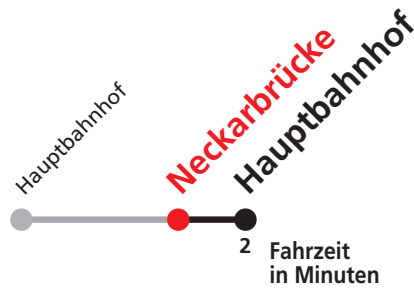

N94

Neckarbrücke → Hauptbahnhof

Stadtwerke Tübingen GmbH, Eisenhutstraße 6, 72072 Tübingen, Tel. 07071/157-157, E-Mail: tuebus@swtue.de Am 24. und 31.12. Verkehr wie samstags Gültig ab 13.12.2020

Uhr	Täglich	Heiligabend (24.12.)	Neujahrsnacht (31.12./01.01.)	Uhr
18		57		18
19		57		19
20		57		20
21		57	57	21
22			57	22
23				23
0	57	57	57	0
1	57	57	57	1
2	57	57	57	2
3	57^{N5}		57	3

N5 verkehrt nur Nächte Do/Fr, Fr/Sa, Sa/So und Nächte vor Feiertagen

Weiterfahrt am Hauptbahnhof als Linie N95.

Sie können sich diesen Aushangfahrplan auch unter www.naldo.de -> Fahrplan in der "Elektronische Fahrplanauskunft EFA" selbst ausdrucken.
Fahrplanauskunft Baden-Württemberg: Tel: 01805-779966
(rund um die Uhr für nur 14 Cent/Minute aus dem deutschen Festnetz, höchstens 42 Cent/Minute aus Mobilnetzen).