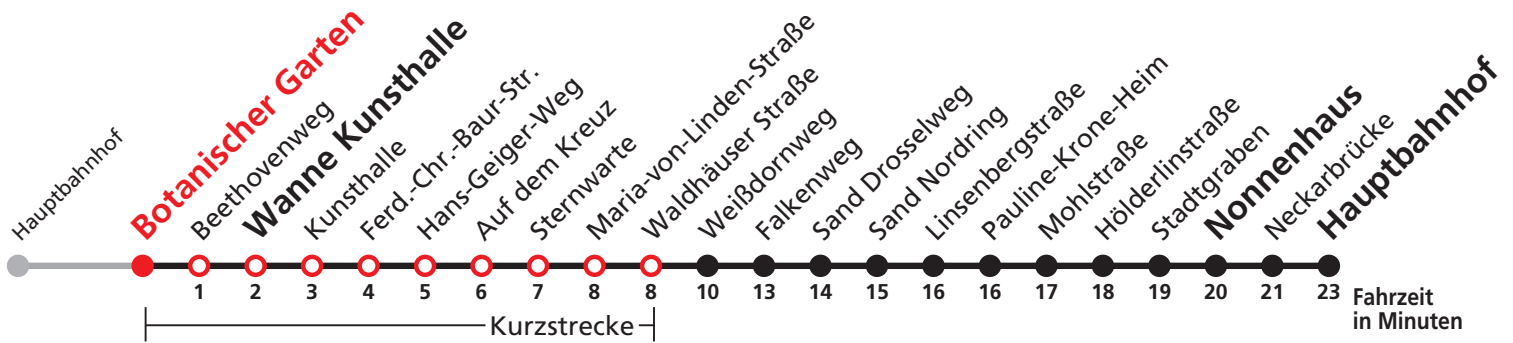

N94

Botanischer Garten → Wanne Kunsthalle →
Nonnenhaus → Hauptbahnhof

Stadtwerke Tübingen GmbH, Eisenhutstraße 6, 72072 Tübingen, Tel. 07071/157-157, E-Mail: tuebus@swtue.de Am 24. und 31.12. Verkehr wie samstags Gültig ab 13.12.2020

Uhr	Täglich	Heiligabend (24.12.)	Neujahrsnacht (31.12./01.01.)	Uhr
18		35		18
19		35		19
20		35		20
21		35	35	21
22			35	22
23				23
0	35	35	35	0
1	35	35	35	1
2	35	35	35	2
3	35^{N5}		35	3

N5 verkehrt nur Nächte Do/Fr, Fr/Sa, Sa/So und Nächte vor Feiertagen

Weiterfahrt am Hauptbahnhof als Linie N95.

Sie können sich diesen Aushangfahrplan auch unter www.naldo.de -> Fahrplan in der "Elektronische Fahrplanauskunft EFA" selbst ausdrucken.
Fahrplanauskunft Baden-Württemberg: Tel: 01805-779966
(rund um die Uhr für nur 14 Cent/Minute aus dem deutschen Festnetz, höchstens 42 Cent/Minute aus Mobilnetzen).