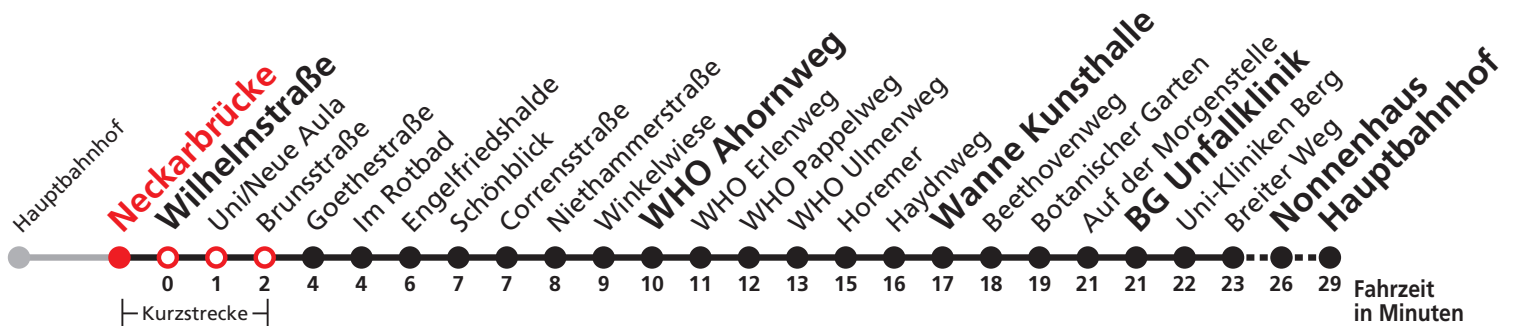

N93

Neckarbrücke → Wilhelmstraße →
WHO Ahornweg → Wanne Kunsthalle →
BG Unfallklinik → Nonnenhaus →
Hauptbahnhof

Stadtwerke Tübingen GmbH, Eisenhutstraße 6, 72072 Tübingen, Tel. 07071/157-157, E-Mail: tuebus@swtue.de Am 24. und 31.12. Verkehr wie samstags Gültig ab 13.12.2020

Uhr	Täglich	Heiligabend (24.12.)	Neujahrsnacht (31.12./01.01.)	Uhr
19		01		19
20		01		20
21		01		21
22		01	01	22
23			01	23
0				0
1	01	01	01	1
2	01	01	01	2
3	01	01	01	3
4	01^{N5}		01	4

N5 verkehrt nur Nächte Do/Fr, Fr/Sa, Sa/So und Nächte vor Feiertagen

Weiterfahrt am Hauptbahnhof als Linie N98.

Sie können sich diesen Aushangfahrplan auch unter www.naldo.de -> Fahrplan in der "Elektronische Fahrplanauskunft EFA" selbst ausdrucken.
Fahrplanauskunft Baden-Württemberg: Tel: 01805-779966
(rund um die Uhr für nur 14 Cent/Minute aus dem deutschen Festnetz, höchstens 42 Cent/Minute aus Mobilnetzen).