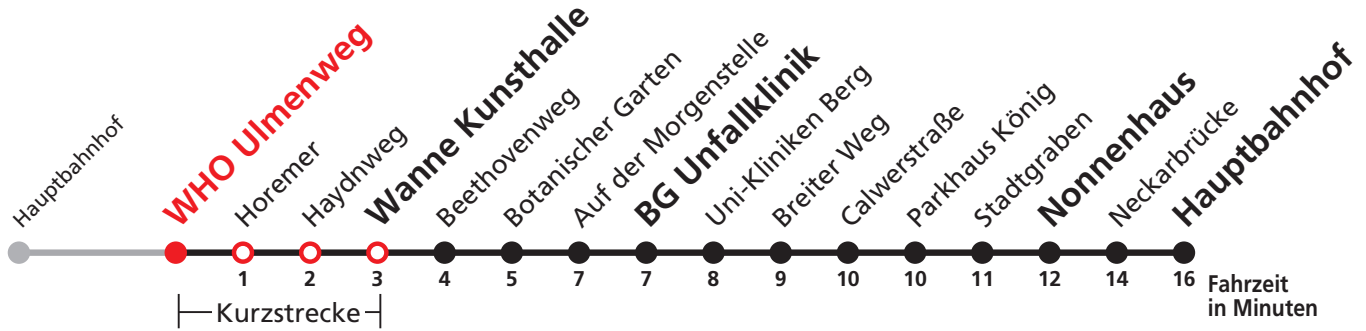

N93

WHO Ulmenweg → Wanne Kunsthalle →
BG Unfallklinik → Nonnenhaus →
Hauptbahnhof

Stadtwerke Tübingen GmbH, Eisenhutstraße 6, 72072 Tübingen, Tel. 07071/157-157, E-Mail: tuebus@swtue.de Am 24. und 31.12. Verkehr wie samstags Gültig ab 13.12.2020

Uhr	Täglich	Heiligabend (24.12.)	Neujahrnacht (31.12./01.01.)	Uhr
19		15		19
20		15		20
21		15		21
22		15	15	22
23			15	23
0				0
1	15	15	15	1
2	15	15	15	2
3	15	15	15	3
4	15^{N5}		15	4

N5 verkehrt nur Nächte Do/Fr, Fr/Sa, Sa/So und Nächte vor Feiertagen

Weiterfahrt am Hauptbahnhof als Linie N98.

Sie können sich diesen Aushangfahrplan auch unter www.naldo.de -> Fahrplan in der "Elektronische Fahrplanauskunft EFA" selbst ausdrucken.
Fahrplanauskunft Baden-Württemberg: Tel: 01805-779966
(rund um die Uhr für nur 14 Cent/Minute aus dem deutschen Festnetz, höchstens 42 Cent/Minute aus Mobilnetzen).