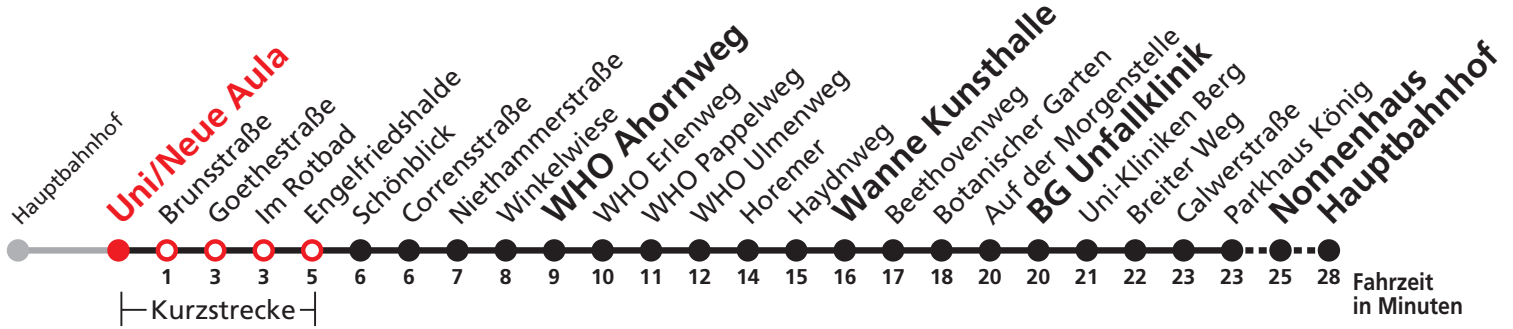

N93

Uni/Neue Aula → WHO Ahornweg →
Wanne Kunsthalle → BG Unfallklinik →
Nonnenhaus → Hauptbahnhof

Stadtwerke Tübingen GmbH, Eisenhutstraße 6, 72072 Tübingen, Tel. 07071/157-157, E-Mail: tuebus@swtue.de Am 24. und 31.12. Verkehr wie samstags Gültig ab 13.12.2020

Uhr	Täglich	Heiligabend (24.12.)	Neujahrsnacht (31.12./01.01.)	Uhr
19		02		19
20		02		20
21		02		21
22		02	02	22
23			02	23
0				0
1	02	02	02	1
2	02	02	02	2
3	02	02	02	3
4	02^{N5}		02	4

N5 verkehrt nur Nächte Do/Fr, Fr/Sa, Sa/So und Nächte vor Feiertagen

Weiterfahrt am Hauptbahnhof als Linie N98.

Sie können sich diesen Aushangfahrplan auch unter www.naldo.de -> Fahrplan in der "Elektronische Fahrplanauskunft EFA" selbst ausdrucken.
Fahrplanauskunft Baden-Württemberg: Tel: 01805-779966
(rund um die Uhr für nur 14 Cent/Minute aus dem deutschen Festnetz, höchstens 42 Cent/Minute aus Mobilnetzen).