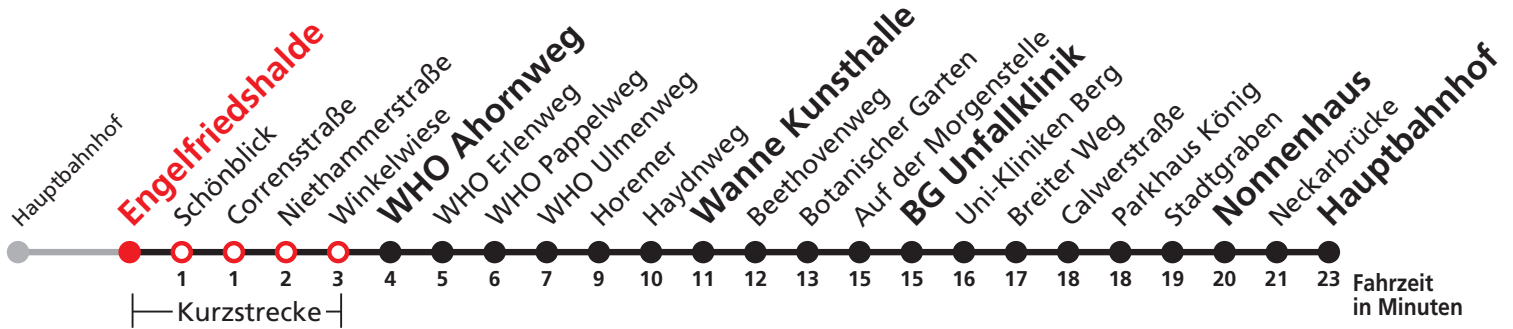

N93

Engelfriedshalde → WHO Ahornweg →
Wanne Kunsthalle → BG Unfallklinik →
Nonnenhaus → Hauptbahnhof

Stadtwerke Tübingen GmbH, Eisenhutstraße 6, 72072 Tübingen, Tel. 07071/157-157, E-Mail: tuebus@swtue.de Am 24. und 31.12. Verkehr wie samstags Gültig ab 13.12.2020

Uhr	Täglich	Heiligabend (24.12.)	Neujahrsnacht (31.12./01.01.)	Uhr
19		07		19
20		07		20
21		07		21
22		07	07	22
23			07	23
0				0
1	07	07	07	1
2	07	07	07	2
3	07	07	07	3
4	07^{N5}		07	4

N5 verkehrt nur Nächte Do/Fr, Fr/Sa, Sa/So und Nächte vor Feiertagen

Weiterfahrt am Hauptbahnhof als Linie N98.

Sie können sich diesen Aushangfahrplan auch unter www.naldo.de -> Fahrplan in der "Elektronische Fahrplanauskunft EFA" selbst ausdrucken.
Fahrplanauskunft Baden-Württemberg: Tel: 01805-779966
(rund um die Uhr für nur 14 Cent/Minute aus dem deutschen Festnetz, höchstens 42 Cent/Minute aus Mobilnetzen).