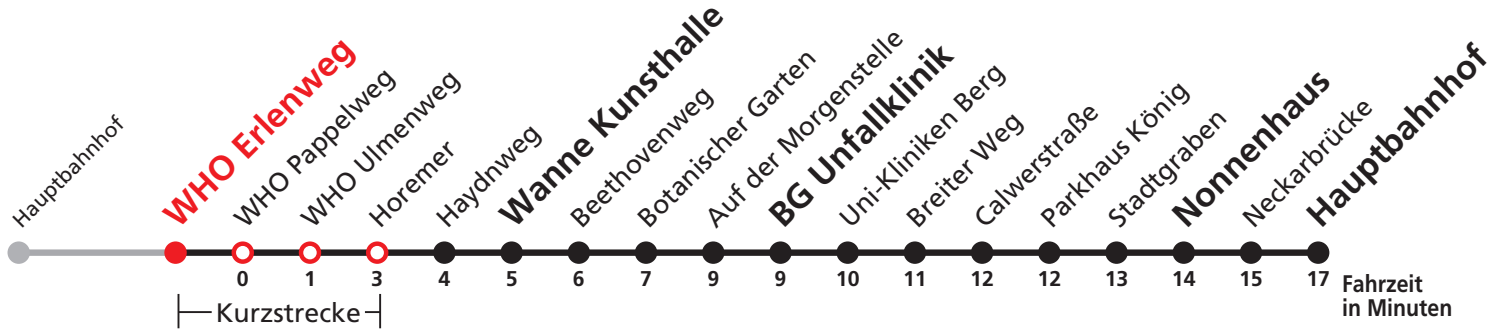

N93

WHO Erlenweg → Wanne Kunsthalle →
BG Unfallklinik → Nonnenhaus →
Hauptbahnhof

Stadtwerke Tübingen GmbH, Eisenhutstraße 6, 72072 Tübingen, Tel. 07071/157-157, E-Mail: tuebus@swtue.de Am 24. und 31.12. Verkehr wie samstags
Gültig ab 13.12.2020

Uhr	Täglich	Heiligabend (24.12.)	Neujahrsnacht (31.12./01.01.)	Uhr
19		13		19
20		13		20
21		13		21
22		13	13	22
23			13	23
0				0
1	13	13	13	1
2	13	13	13	2
3	13	13	13	3
4	13^{N5}		13	4

N5 verkehrt nur Nächte Do/Fr, Fr/Sa, Sa/So und Nächte vor Feiertagen

Weiterfahrt am Hauptbahnhof als Linie N98.

Sie können sich diesen Aushangfahrplan auch unter www.naldo.de -> Fahrplan in der "Elektronische Fahrplanauskunft EFA" selbst ausdrucken.
Fahrplanauskunft Baden-Württemberg: Tel: 01805-779966
(rund um die Uhr für nur 14 Cent/Minute aus dem deutschen Festnetz, höchstens 42 Cent/Minute aus Mobilnetzen).