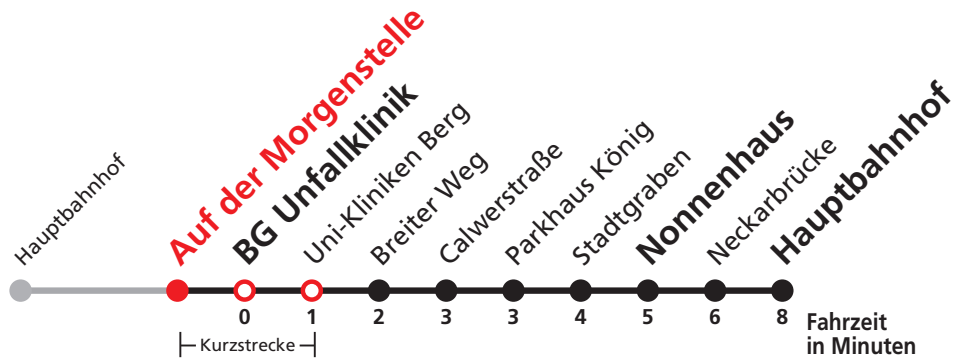

N93

Auf der Morgenstelle → BG Unfallklinik →
Nonnenhaus → Hauptbahnhof

Stadtwerke Tübingen GmbH, Eisenhutstraße 6, 72072 Tübingen, Tel. 07071/157-157, E-Mail: tuebus@swtue.de Am 24. und 31.12. Verkehr wie samstags Gültig ab 13.12.2020

Uhr	Täglich	Heiligabend (24.12.)	Neujahrsnacht (31.12./01.01.)	Uhr
19		22		19
20		22		20
21		22		21
22		22	22	22
23			22	23
0				0
1	22	22	22	1
2	22	22	22	2
3	22	22	22	3
4	22^{N5}		22	4

N5 verkehrt nur Nächte Do/Fr, Fr/Sa, Sa/So und Nächte vor Feiertagen

Weiterfahrt am Hauptbahnhof als Linie N98.

Sie können sich diesen Aushangfahrplan auch unter www.naldo.de -> Fahrplan in der "Elektronische Fahrplanauskunft EFA" selbst ausdrucken.
Fahrplanauskunft Baden-Württemberg: Tel: 01805-779966
(rund um die Uhr für nur 14 Cent/Minute aus dem deutschen Festnetz, höchstens 42 Cent/Minute aus Mobilnetzen).