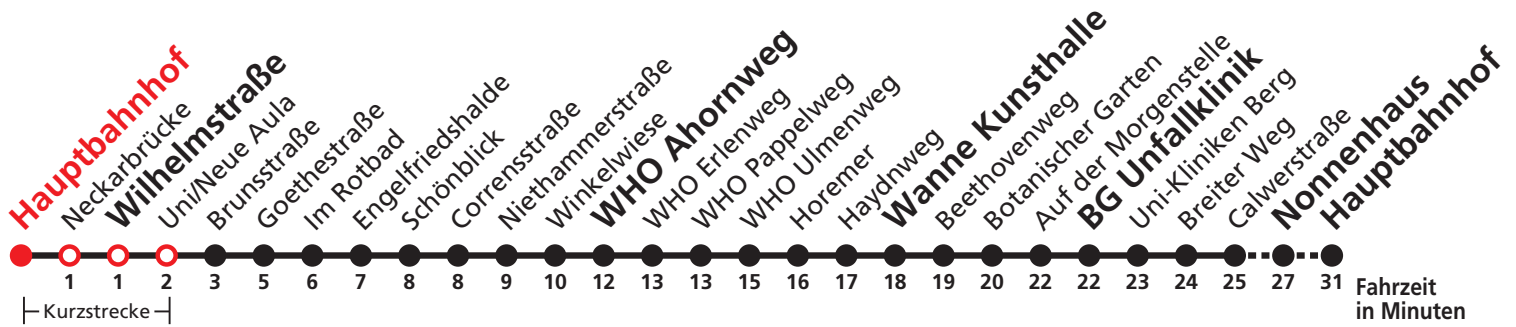

N93

Hauptbahnhof → Wilhelmstraße →
 WHO Ahornweg → Wanne Kunsthalle →
 BG Unfallklinik → Nonnenhaus →
 Hauptbahnhof

Stadtwerke Tübingen GmbH, Eisenhutstraße 6, 72072 Tübingen, Tel. 07071/157-157, E-Mail: tuebus@swtue.de Am 24. und 31.12. Verkehr wie samstags Gültig ab 13.12.2020