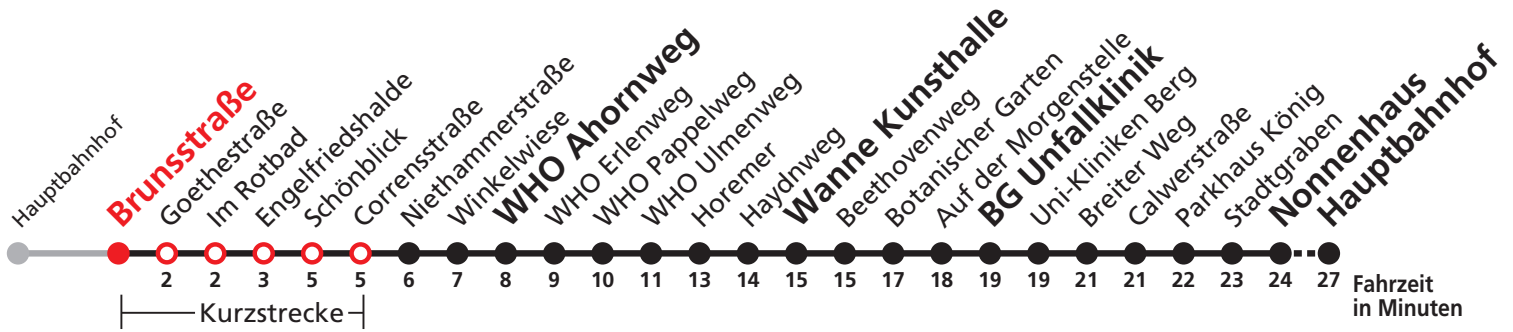

N93

Brunnsstraße → WHO Ahornweg →
Wanne Kunsthalle → BG Unfallklinik →
Nonnenhaus → Hauptbahnhof

Stadtwerke Tübingen GmbH, Eisenhutstraße 6, 72072 Tübingen, Tel. 07071/157-157, E-Mail: tuebus@swtue.de Am 24. und 31.12. Verkehr wie samstags Gültig ab 13.12.2020

Uhr	Täglich	Heiligabend (24.12.)	Neujahrsnacht (31.12./01.01.)	Uhr
19		03		19
20		03		20
21		03		21
22		03	03	22
23			03	23
0				0
1	03	03	03	1
2	03	03	03	2
3	03	03	03	3
4	03^{N5}		03	4

N5 verkehrt nur Nächte Do/Fr, Fr/Sa, Sa/So und Nächte vor Feiertagen

Weiterfahrt am Hauptbahnhof als Linie N98.

Sie können sich diesen Aushangfahrplan auch unter www.naldo.de -> Fahrplan in der "Elektronische Fahrplanauskunft EFA" selbst ausdrucken.
Fahrplanauskunft Baden-Württemberg: Tel: 01805-779966
(rund um die Uhr für nur 14 Cent/Minute aus dem deutschen Festnetz, höchstens 42 Cent/Minute aus Mobilnetzen).