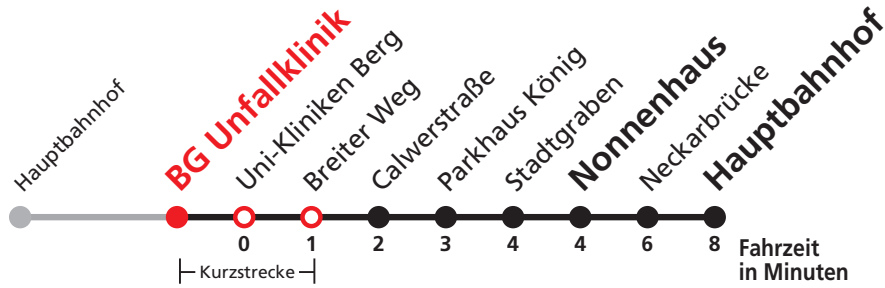

N93

BG Unfallklinik → Nonnenhaus → Hauptbahnhof

Stadtwerke Tübingen GmbH, Eisenhutstraße 6, 72072 Tübingen, Tel. 07071/157-157, E-Mail: tuebus@swtue.de Am 24. und 31.12. Verkehr wie samstags Gültig ab 13.12.2020

Uhr	Täglich	Heiligabend (24.12.)	Neujahrsnacht (31.12./01.01.)	Uhr
19		22		19
20		22		20
21		22		21
22		22	22	22
23			22	23
0				0
1	22	22	22	1
2	22	22	22	2
3	22	22	22	3
4	22^{N5}		22	4

N5 verkehrt nur Nächte Do/Fr, Fr/Sa, Sa/So und Nächte vor Feiertagen

Weiterfahrt am Hauptbahnhof als Linie N98.

Sie können sich diesen Aushangfahrplan auch unter www.naldo.de -> Fahrplan in der "Elektronische Fahrplanauskunft EFA" selbst ausdrucken.
Fahrplanauskunft Baden-Württemberg: Tel: 01805-779966
(rund um die Uhr für nur 14 Cent/Minute aus dem deutschen Festnetz, höchstens 42 Cent/Minute aus Mobilnetzen).