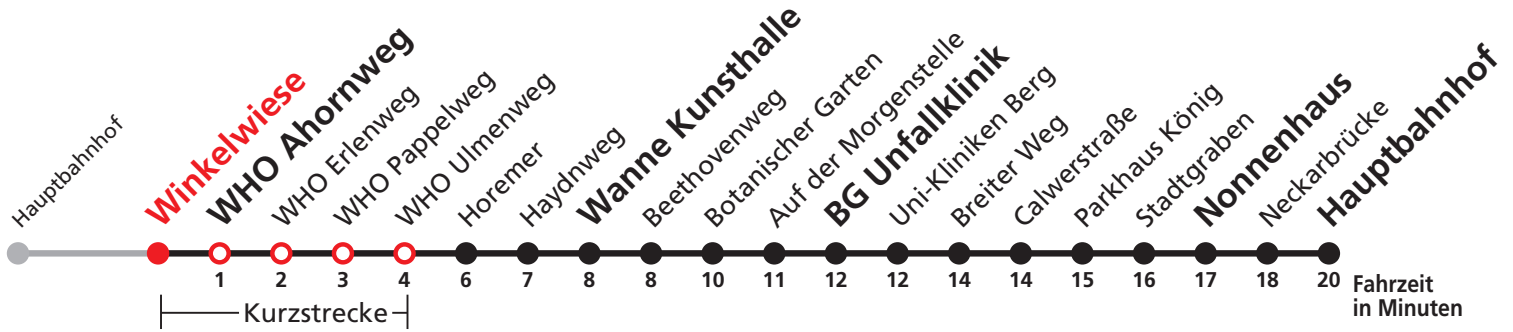

N93

Winkelwiese → WHO Ahornweg →
Wanne Kunsthalle → BG Unfallklinik →
Nonnenhaus → Hauptbahnhof

Stadtwerke Tübingen GmbH, Eisenhutstraße 6, 72072 Tübingen, Tel. 07071/157-157, E-Mail: tuebus@swtue.de Am 24. und 31.12. Verkehr wie samstags

Gültig ab 13.12.2020

Uhr	Täglich	Heiligabend (24.12.)	Neujahrsnacht (31.12./01.01.)	Uhr
19		10		19
20		10		20
21		10		21
22		10	10	22
23			10	23
0				0
1	10	10	10	1
2	10	10	10	2
3	10	10	10	3
4	10^{N5}		10	4

N5 verkehrt nur Nächte Do/Fr, Fr/Sa, Sa/So und Nächte vor Feiertagen

Weiterfahrt am Hauptbahnhof als Linie N98.

Sie können sich diesen Aushangfahrplan auch unter www.naldo.de -> Fahrplan in der "Elektronische Fahrplanauskunft EFA" selbst ausdrucken.
Fahrplanauskunft Baden-Württemberg: Tel: 01805-779966
(rund um die Uhr für nur 14 Cent/Minute aus dem deutschen Festnetz, höchstens 42 Cent/Minute aus Mobilnetzen).