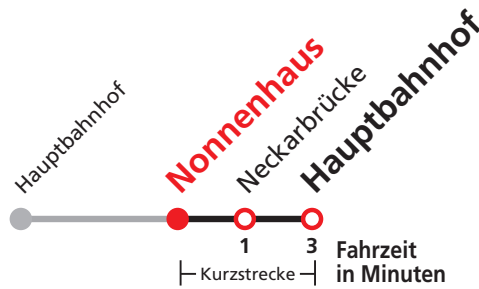

N93

Nonnenhaus → Hauptbahnhof

Stadtwerke Tübingen GmbH, Eisenhutstraße 6, 72072 Tübingen, Tel. 07071/157-157, E-Mail: tuebus@swtue.de Am 24. und 31.12. Verkehr wie samstags Gültig ab 13.12.2020

Uhr	Täglich	Heiligabend (24.12.)	Neujahrsnacht (31.12./01.01.)	Uhr
19		27		19
20		27		20
21		27		21
22		27	27	22
23			27	23
0				0
1	27	27	27	1
2	27	27	27	2
3	27	27	27	3
4	27^{N5}		27	4

N5 verkehrt nur Nächte Do/Fr, Fr/Sa, Sa/So und Nächte vor Feiertagen

Weiterfahrt am Hauptbahnhof als Linie N98.

Sie können sich diesen Aushangfahrplan auch unter www.naldo.de -> Fahrplan in der "Elektronische Fahrplanauskunft EFA" selbst ausdrucken.
Fahrplanauskunft Baden-Württemberg: Tel: 01805-779966
(rund um die Uhr für nur 14 Cent/Minute aus dem deutschen Festnetz, höchstens 42 Cent/Minute aus Mobilnetzen).