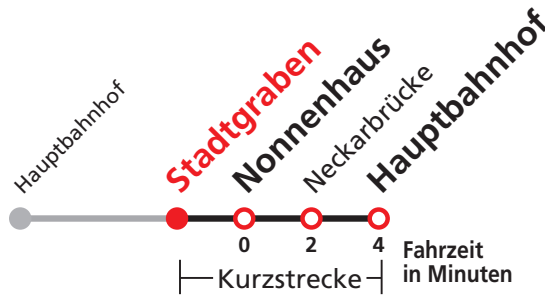

N93

Stadtgraben → Nonnenhaus →
Hauptbahnhof

Stadtwerke Tübingen GmbH, Eisenhutstraße 6, 72072 Tübingen, Tel. 07071/157-157, E-Mail: tuebus@swtue.de Am 24. und 31.12. Verkehr wie samstags Gültig ab 13.12.2020

Uhr	Täglich	Heiligabend (24.12.)	Neujahrsnacht (31.12./01.01.)	Uhr
19		26		19
20		26		20
21		26		21
22		26	26	22
23			26	23
0				0
1	26	26	26	1
2	26	26	26	2
3	26	26	26	3
4	26^{N5}		26	4

N5 verkehrt nur Nächte Do/Fr, Fr/Sa, Sa/So und Nächte vor Feiertagen

Weiterfahrt am Hauptbahnhof als Linie N98.

Sie können sich diesen Aushangfahrplan auch unter www.naldo.de -> Fahrplan in der "Elektronische Fahrplanauskunft EFA" selbst ausdrucken.
Fahrplanauskunft Baden-Württemberg: Tel: 01805-779966
(rund um die Uhr für nur 14 Cent/Minute aus dem deutschen Festnetz, höchstens 42 Cent/Minute aus Mobilnetzen).