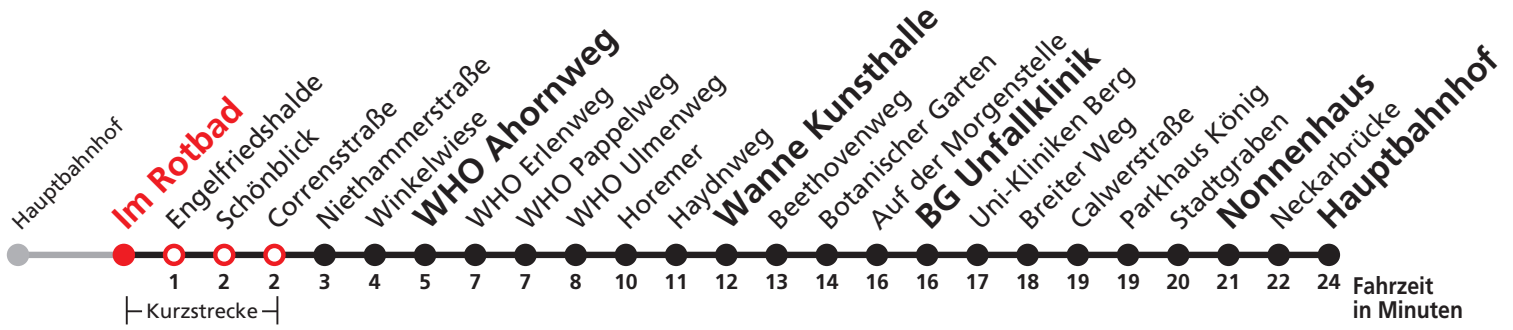

N93

Im Rotbad → WHO Ahornweg →
Wanne Kunsthalle → BG Unfallklinik →
Nonnenhaus → Hauptbahnhof

Stadtwerke Tübingen GmbH, Eisenhutstraße 6, 72072 Tübingen, Tel. 07071/157-157, E-Mail: tuebus@swtue.de Am 24. und 31.12. Verkehr wie samstags

Gültig ab 13.12.2020

Uhr	Täglich	Heiligabend (24.12.)	Neujahrsnacht (31.12./01.01.)	Uhr
19		06		19
20		06		20
21		06		21
22		06	06	22
23			06	23
0				0
1	06	06	06	1
2	06	06	06	2
3	06	06	06	3
4	06^{N5}		06	4

N5 verkehrt nur Nächte Do/Fr, Fr/Sa, Sa/So und Nächte vor Feiertagen

Weiterfahrt am Hauptbahnhof als Linie N98.

Sie können sich diesen Aushangfahrplan auch unter www.naldo.de -> Fahrplan in der "Elektronische Fahrplanauskunft EFA" selbst ausdrucken.
Fahrplanauskunft Baden-Württemberg: Tel: 01805-779966
(rund um die Uhr für nur 14 Cent/Minute aus dem deutschen Festnetz, höchstens 42 Cent/Minute aus Mobilnetzen).