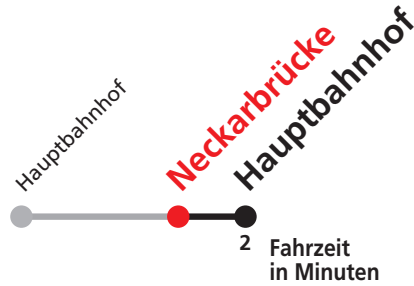

N93

Neckarbrücke → Hauptbahnhof

Stadtwerke Tübingen GmbH, Eisenhutstraße 6, 72072 Tübingen, Tel. 07071/157-157, E-Mail: tuebus@swtue.de Am 24. und 31.12. Verkehr wie samstags Gültig ab 13.12.2020

Uhr	Täglich	Heiligabend (24.12.)	Neujahrnacht (31.12./01.01.)	Uhr
19		29		19
20		29		20
21		29		21
22		29	29	22
23			29	23
0				0
1	29	29	29	1
2	29	29	29	2
3	29	29	29	3
4	29^{N5}		29	4

N5 verkehrt nur Nächte Do/Fr, Fr/Sa, Sa/So und Nächte vor Feiertagen

Weiterfahrt am Hauptbahnhof als Linie N98.

Sie können sich diesen Aushangfahrplan auch unter www.naldo.de -> Fahrplan in der "Elektronische Fahrplanauskunft EFA" selbst ausdrucken.
Fahrplanauskunft Baden-Württemberg: Tel: 01805-779966
(rund um die Uhr für nur 14 Cent/Minute aus dem deutschen Festnetz, höchstens 42 Cent/Minute aus Mobilnetzen).