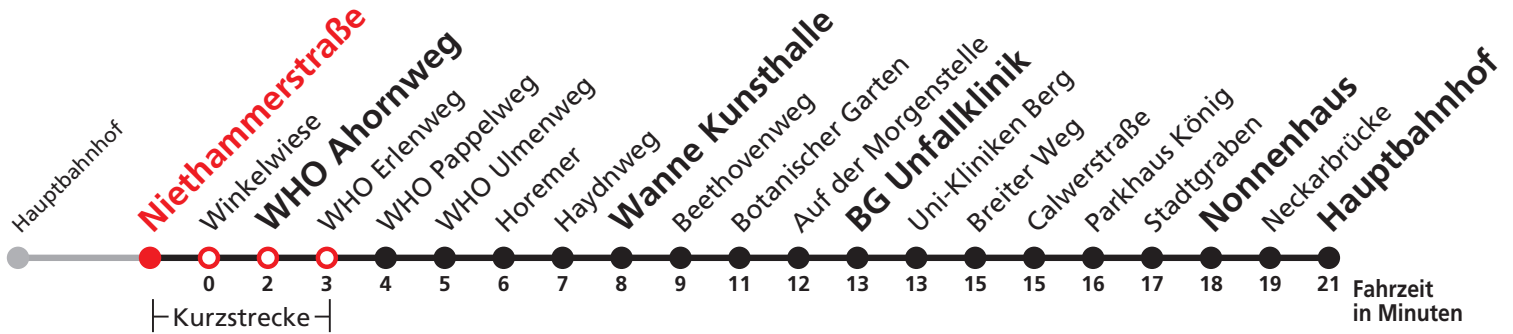

N93

Niethammerstraße → WHO Ahornweg →
Wanne Kunsthalle → BG Unfallklinik →
Nonnenhaus → Hauptbahnhof

Stadtwerke Tübingen GmbH, Eisenhutstraße 6, 72072 Tübingen, Tel. 07071/157-157, E-Mail: tuebus@swtue.de Am 24. und 31.12. Verkehr wie samstags Gültig ab 13.12.2020

Uhr	Täglich	Heiligabend (24.12.)	Neujahrnacht (31.12./01.01.)	Uhr
19		09		19
20		09		20
21		09		21
22		09	09	22
23			09	23
0				0
1 09		09	09	1
2 09		09	09	2
3 09		09	09	3
4 09^{N5}			09	4

N5 verkehrt nur Nächte Do/Fr, Fr/Sa, Sa/So und Nächte vor Feiertagen

Weiterfahrt am Hauptbahnhof als Linie N98.

Sie können sich diesen Aushangfahrplan auch unter www.naldo.de -> Fahrplan in der "Elektronische Fahrplanauskunft EFA" selbst ausdrucken.
Fahrplanauskunft Baden-Württemberg: Tel: 01805-779966
(rund um die Uhr für nur 14 Cent/Minute aus dem deutschen Festnetz, höchstens 42 Cent/Minute aus Mobilnetzen).