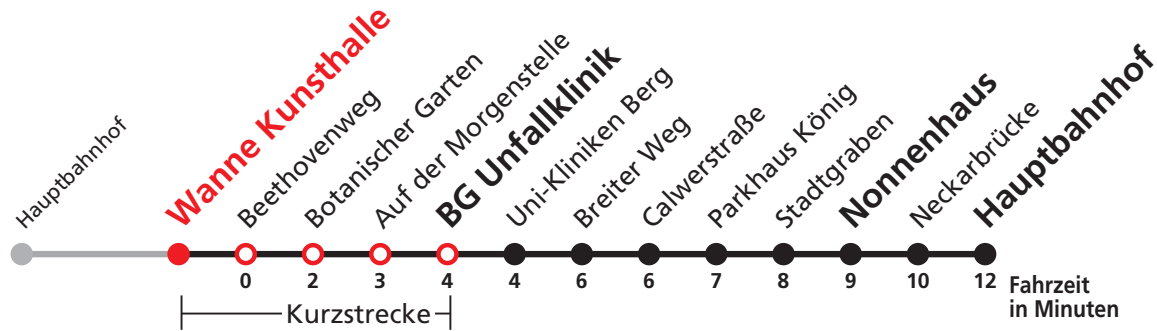

N93

Wanne Kunsthalle → BG Unfallklinik →
Nonnenhaus → Hauptbahnhof

Stadtwerke Tübingen GmbH, Eisenhutstraße 6, 72072 Tübingen, Tel. 07071/157-157, E-Mail: tuebus@swtue.de Am 24. und 31.12. Verkehr wie samstags
Gültig ab 13.12.2020

Uhr	Täglich	Heiligabend (24.12.)	Neujahrsnacht (31.12./01.01.)	Uhr
19		18		19
20		18		20
21		18		21
22		18	18	22
23			18	23
0				0
1	18	18	18	1
2	18	18	18	2
3	18	18	18	3
4	18^{N5}		18	4

N5 verkehrt nur Nächte Do/Fr, Fr/Sa, Sa/So und Nächte vor Feiertagen

Weiterfahrt am Hauptbahnhof als Linie N98.

Sie können sich diesen Aushangfahrplan auch unter www.naldo.de -> Fahrplan in der "Elektronische Fahrplanauskunft EFA" selbst ausdrucken.
Fahrplanauskunft Baden-Württemberg: Tel: 01805-779966
(rund um die Uhr für nur 14 Cent/Minute aus dem deutschen Festnetz, höchstens 42 Cent/Minute aus Mobilnetzen).