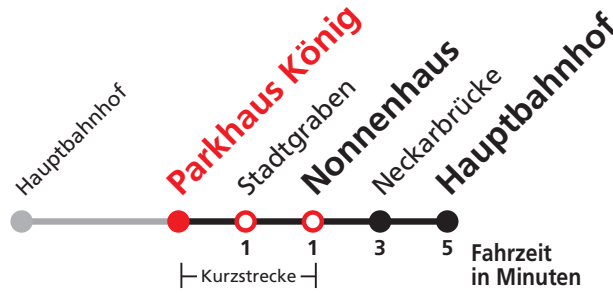

N93

Parkhaus König → Nonnenhaus →
Hauptbahnhof

Stadtwerke Tübingen GmbH, Eisenhutstraße 6, 72072 Tübingen, Tel. 07071/157-157, E-Mail: tuebus@swtue.de Am 24. und 31.12. Verkehr wie samstags Gültig ab 13.12.2020

Uhr	Täglich	Heiligabend (24.12.)	Neujahrsnacht (31.12./01.01.)	Uhr
19		25		19
20		25		20
21		25		21
22		25	25	22
23			25	23
0				0
1	25	25	25	1
2	25	25	25	2
3	25	25	25	3
4	25^{N5}		25	4

N5 verkehrt nur Nächte Do/Fr, Fr/Sa, Sa/So und Nächte vor Feiertagen

Weiterfahrt am Hauptbahnhof als Linie N98.

Sie können sich diesen Aushangfahrplan auch unter www.naldo.de -> Fahrplan in der "Elektronische Fahrplanauskunft EFA" selbst ausdrucken.
Fahrplanauskunft Baden-Württemberg: Tel: 01805-779966
(rund um die Uhr für nur 14 Cent/Minute aus dem deutschen Festnetz, höchstens 42 Cent/Minute aus Mobilnetzen).