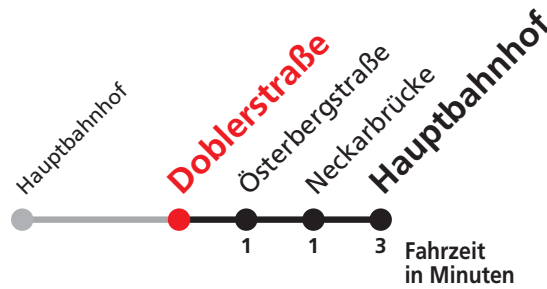

N92

Doblerstraße → Hauptbahnhof

Stadtwerke Tübingen GmbH, Eisenhutstraße 6, 72072 Tübingen, Tel. 07071/157-157, E-Mail: tuebus@swtue.de Am 24. und 31.12. Verkehr wie samstags Gültig ab 13.12.2020

Uhr	Täglich	Heiligabend (24.12.)	Neujahrsnacht (31.12./01.01.)	Uhr
19		12		19
20		12		20
21		12		21
22		12	12	22
23			12	23
0				0
1	12	12	12	1
2	12	12	12	2
3	12	12	12	3
4	12^{N5}		12	4

N5 verkehrt nur Nächte Do/Fr, Fr/Sa, Sa/So und Nächte vor Feiertagen

Weiterfahrt am Hauptbahnhof als Linie N99.

Sie können sich diesen Aushangfahrplan auch unter www.naldo.de -> Fahrplan in der "Elektronische Fahrplanauskunft EFA" selbst ausdrucken.
Fahrplanauskunft Baden-Württemberg: Tel: 01805-779966
(rund um die Uhr für nur 14 Cent/Minute aus dem deutschen Festnetz, höchstens 42 Cent/Minute aus Mobilnetzen).