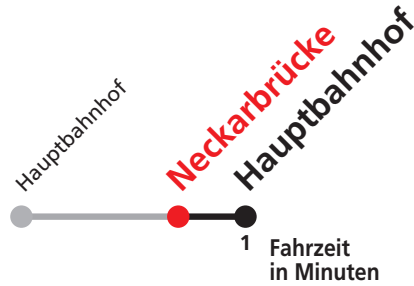

N92

Neckarbrücke → Hauptbahnhof

Stadtwerke Tübingen GmbH, Eisenhutstraße 6, 72072 Tübingen, Tel. 07071/157-157, E-Mail: tuebus@swtue.de Am 24. und 31.12. Verkehr wie samstags Gültig ab 13.12.2020

Uhr	Täglich	Heiligabend (24.12.)	Neujahrsnacht (31.12./01.01.)	Uhr
19		14		19
20		14		20
21		14		21
22		14	14	22
23			14	23
0				0
1	14	14	14	1
2	14	14	14	2
3	14	14	14	3
4	14^{N5}		14	4

N5 verkehrt nur Nächte Do/Fr, Fr/Sa, Sa/So und Nächte vor Feiertagen

Weiterfahrt am Hauptbahnhof als Linie N99.

Sie können sich diesen Aushangfahrplan auch unter www.naldo.de -> Fahrplan in der "Elektronische Fahrplanauskunft EFA" selbst ausdrucken.
Fahrplanauskunft Baden-Württemberg: Tel: 01805-779966
(rund um die Uhr für nur 14 Cent/Minute aus dem deutschen Festnetz, höchstens 42 Cent/Minute aus Mobilnetzen).