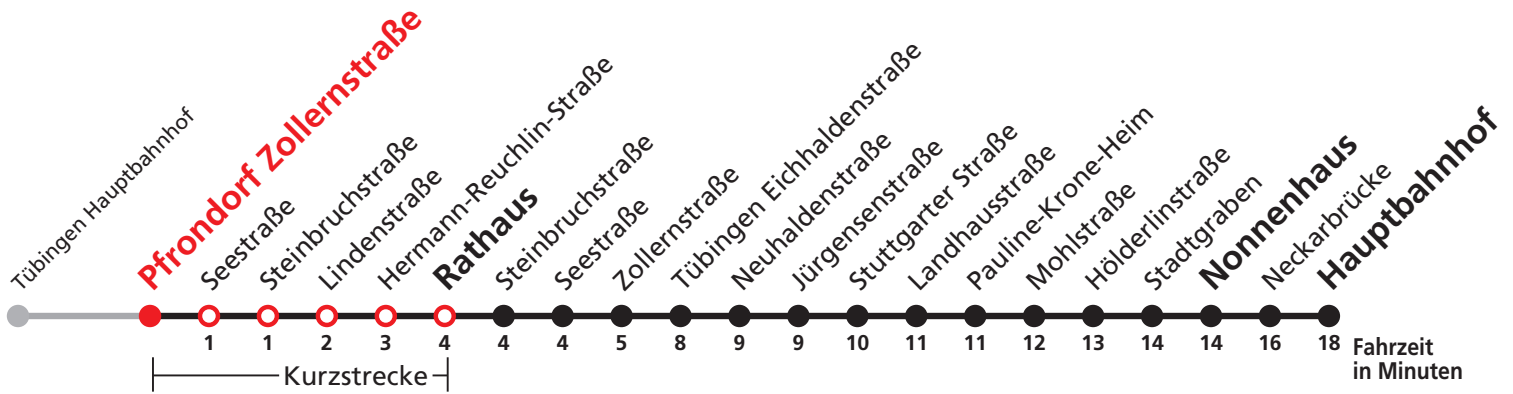

N91

Pfrondorf Zollernstraße →
Pfrondorf Rathaus → Nonnenhaus →
Tübingen Hauptbahnhof

Gültig ab 13.12.2020

Stadtwerke Tübingen GmbH, Eisenhutstraße 6, 72072 Tübingen, Tel. 07071/157-157, E-Mail: tuebus@swtue.de Am 24. und 31.12. Verkehr wie samstags

Uhr	Täglich	Heiligabend (24.12.)	Neujahrsnacht (31.12./01.01.)	Uhr
19		17		19
20		17		20
21		17		21
22		17	17	22
23			17	23
0				0
1	17	17	17	1
2	17	17	17	2
3	17	17	17	3
4	17^{N5}		17	4

N5 verkehrt nur Nächte Do/Fr, Fr/Sa, Sa/So und Nächte vor Feiertagen

Weiterfahrt am Hauptbahnhof als Linie N96.
Anschluss an Hölderlinstraße auf die Linie N97.

Sie können sich diesen Aushangfahrplan auch unter www.naldo.de -> Fahrplan in der "Elektronische Fahrplanauskunft EFA" selbst ausdrucken.
Fahrplanauskunft Baden-Württemberg: Tel: 01805-779966
(rund um die Uhr für nur 14 Cent/Minute aus dem deutschen Festnetz, höchstens 42 Cent/Minute aus Mobilnetzen).