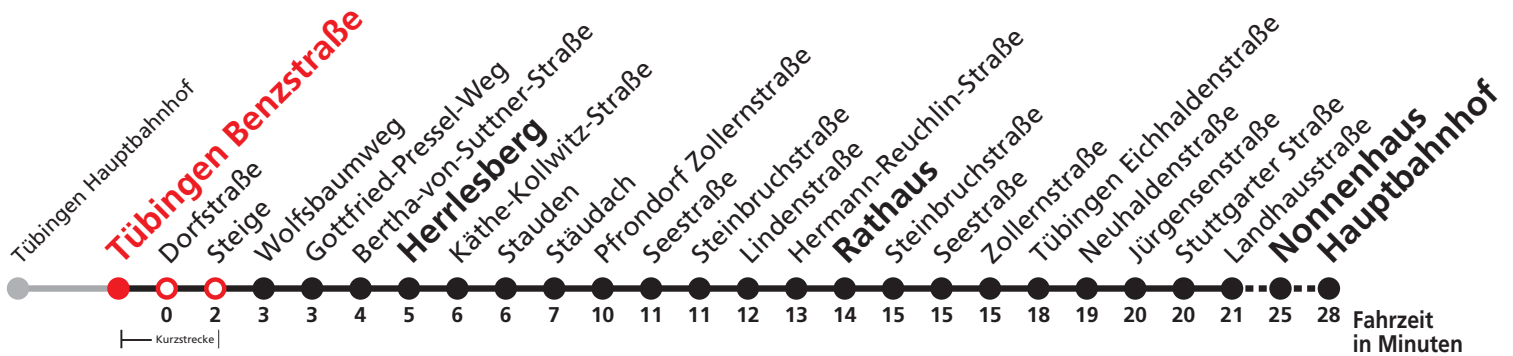

N91

Tübingen Benzstraße → Herrlesberg →
Pfrondorf Rathaus → Nonnenhaus →
Tübingen Hauptbahnhof

Stadtwerke Tübingen GmbH, Eisenhutstraße 6, 72072 Tübingen, Tel. 07071/157-157, E-Mail: tuebus@swtue.de Am 24. und 31.12. Verkehr wie samstags Gültig ab 13.12.2020

Uhr	Täglich	Heiligabend (24.12.)	Neujahrsnacht (31.12./01.01.)	Uhr
19		06		19
20		06		20
21		06		21
22		06	06	22
23			06	23
0				0
1	06	06	06	1
2	06	06	06	2
3	06	06	06	3
4	06^{N5}		06	4

N5 verkehrt nur Nächte Do/Fr, Fr/Sa, Sa/So und Nächte vor Feiertagen

Weiterfahrt am Hauptbahnhof als Linie N96.
Anschluss an Hölderlinstraße auf die Linie N97.

Sie können sich diesen Aushangfahrplan auch unter www.naldo.de -> Fahrplan in der "Elektronische Fahrplanauskunft EFA" selbst ausdrucken.
Fahrplanauskunft Baden-Württemberg: Tel: 01805-779966
(rund um die Uhr für nur 14 Cent/Minute aus dem deutschen Festnetz, höchstens 42 Cent/Minute aus Mobilnetzen).