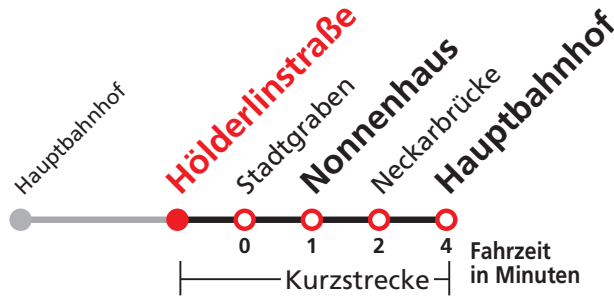

N91

Hölderlinstraße → Nonnenhaus →
Hauptbahnhof

Stadtwerke Tübingen GmbH, Eisenhutstraße 6, 72072 Tübingen, Tel. 07071/157-157, E-Mail: tuebus@swtue.de Am 24. und 31.12. Verkehr wie samstags Gültig ab 13.12.2020

Uhr	Täglich	Heiligabend (24.12.)	Neujahrnacht (31.12./01.01.)	Uhr
19		30		19
20		30		20
21		30		21
22		30	30	22
23			30	23
0				0
1	30	30	30	1
2	30	30	30	2
3	30	30	30	3
4	30^{N5}		30	4

N5 verkehrt nur Nächte Do/Fr, Fr/Sa, Sa/So und Nächte vor Feiertagen

**Weiterfahrt am Hauptbahnhof als Linie N96.
Anschluss an Hölderlinstraße auf die Linie N97.**

Sie können sich diesen Aushangfahrplan auch unter www.naldo.de -> Fahrplan in der "Elektronische Fahrplanauskunft EFA" selbst ausdrucken.
Fahrplanauskunft Baden-Württemberg: Tel: 01805-779966
(rund um die Uhr für nur 14 Cent/Minute aus dem deutschen Festnetz, höchstens 42 Cent/Minute aus Mobilnetzen).