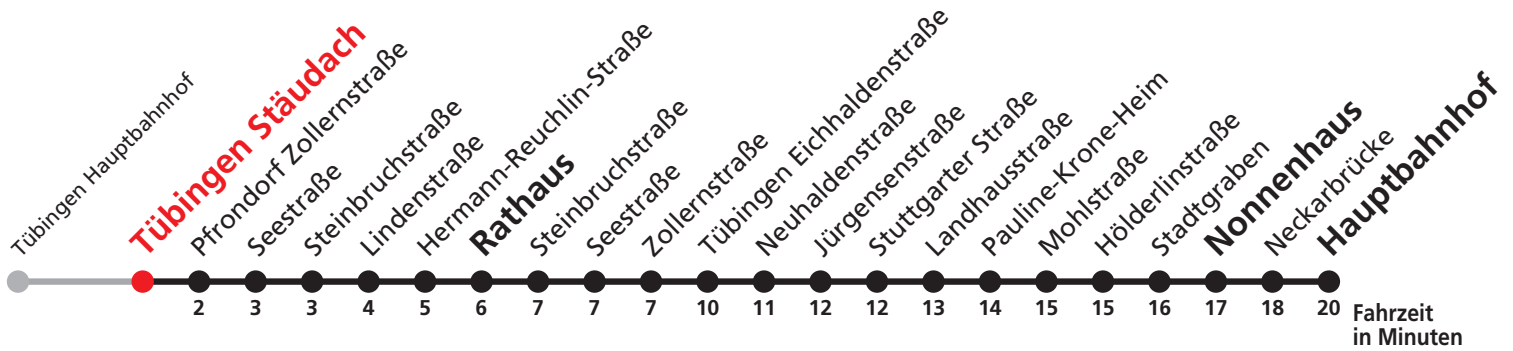

N91

Tübingen Stäudach → Pfrondorf Rathaus →
Nonnenhaus → Tübingen Hauptbahnhof

Stadtwerke Tübingen GmbH, Eisenhutstraße 6, 72072 Tübingen, Tel. 07071/157-157, E-Mail: tuebus@swtue.de Am 24. und 31.12. Verkehr wie samstags Gültig ab 13.12.2020

Uhr	Täglich	Heiligabend (24.12.)	Neujahrnacht (31.12./01.01.)	Uhr
19		14		19
20		14		20
21		14		21
22		14	14	22
23			14	23
0				0
1	14	14	14	1
2	14	14	14	2
3	14	14	14	3
4	14^{N5}		14	4

N5 verkehrt nur Nächte Do/Fr, Fr/Sa, Sa/So und Nächte vor Feiertagen

Weiterfahrt am Hauptbahnhof als Linie N96.
Anschluss an Hölderlinstraße auf die Linie N97.

Sie können sich diesen Aushangfahrplan auch unter www.naldo.de -> Fahrplan in der "Elektronische Fahrplanauskunft EFA" selbst ausdrucken.
Fahrplanauskunft Baden-Württemberg: Tel: 01805-779966
(rund um die Uhr für nur 14 Cent/Minute aus dem deutschen Festnetz, höchstens 42 Cent/Minute aus Mobilnetzen).