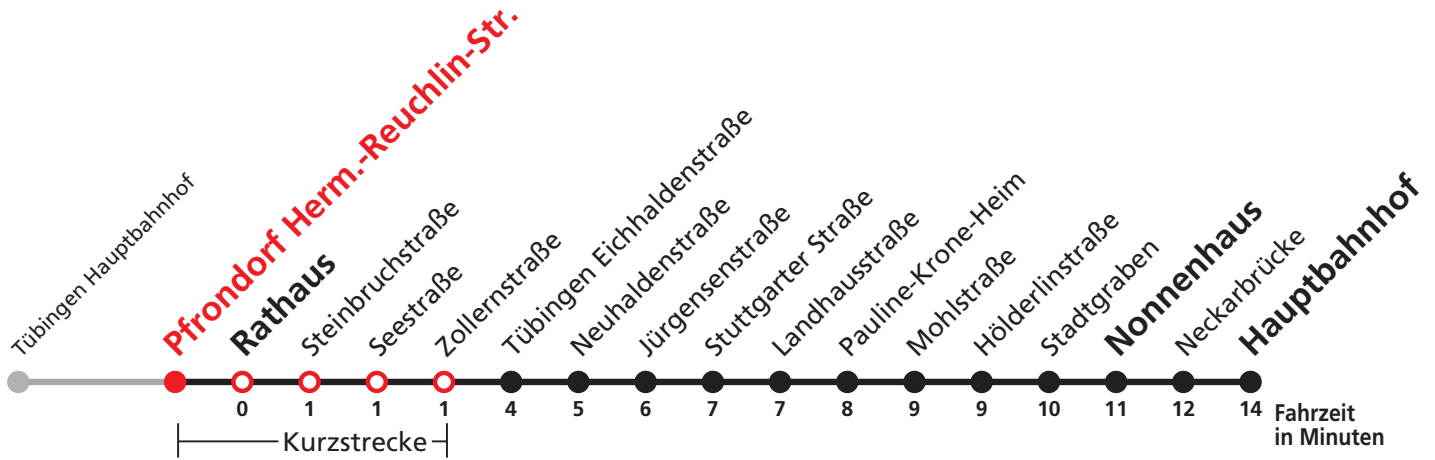

N91

Pfrondorf Herm.-Reuchlin-Str. →
Pfrondorf Rathaus → Nonnenhaus →
Tübingen Hauptbahnhof

Stadtwerke Tübingen GmbH, Eisenhutstraße 6, 72072 Tübingen, Tel. 07071/157-157, E-Mail: tuebus@swtue.de Am 24. und 31.12. Verkehr wie samstags Gültig ab 13.12.2020

Uhr	Täglich	Heiligabend (24.12.)	Neujahrsnacht (31.12./01.01.)	Uhr
19		20		19
20		20		20
21		20		21
22		20	20	22
23			20	23
0				0
1	20	20	20	1
2	20	20	20	2
3	20	20	20	3
4	20^{N5}		20	4

N5 verkehrt nur Nächte Do/Fr, Fr/Sa, Sa/So und Nächte vor Feiertagen

Weiterfahrt am Hauptbahnhof als Linie N96.
Anschluss an Hölderlinstraße auf die Linie N97.

Sie können sich diesen Aushangfahrplan auch unter www.naldo.de -> Fahrplan in der "Elektronische Fahrplanauskunft EFA" selbst ausdrucken.
Fahrplanauskunft Baden-Württemberg: Tel: 01805-779966
(rund um die Uhr für nur 14 Cent/Minute aus dem deutschen Festnetz, höchstens 42 Cent/Minute aus Mobilnetzen).