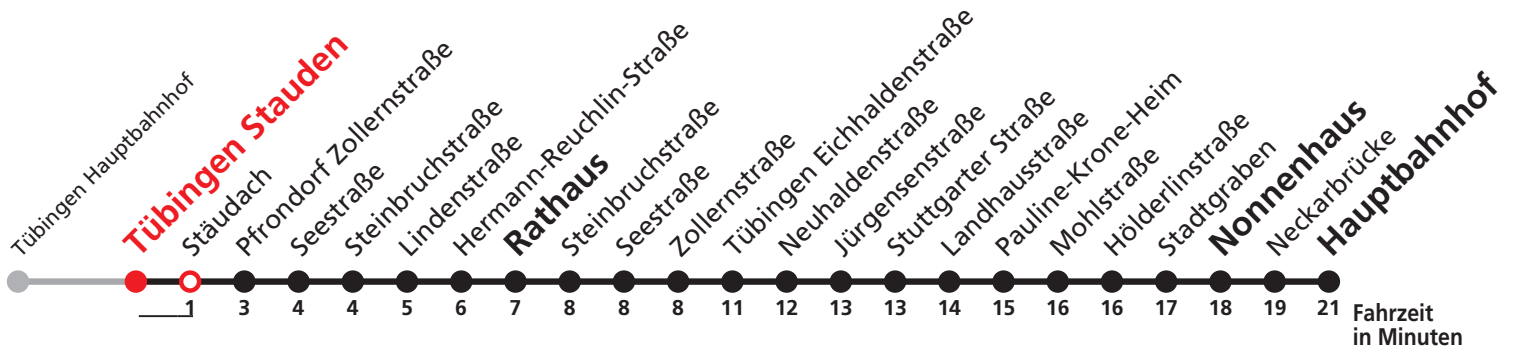

N91

Tübingen Stauden → Pfrondorf Rathaus →
Nonnenhaus → Tübingen Hauptbahnhof

Stadtwerke Tübingen GmbH, Eisenhutstraße 6, 72072 Tübingen, Tel. 07071/157-157, E-Mail: tuebus@swtue.de Am 24. und 31.12. Verkehr wie samstags Gültig ab 13.12.2020

Uhr	Täglich	Heiligabend (24.12.)	Neujahrnacht (31.12./01.01.)	Uhr
19		13		19
20		13		20
21		13		21
22		13	13	22
23			13	23
0				0
1	13	13	13	1
2	13	13	13	2
3	13	13	13	3
4	13^{N5}		13	4

N5 verkehrt nur Nächte Do/Fr, Fr/Sa, Sa/So und Nächte vor Feiertagen

Weiterfahrt am Hauptbahnhof als Linie N96.
Anschluss an Hölderlinstraße auf die Linie N97.

Sie können sich diesen Aushangfahrplan auch unter www.naldo.de -> Fahrplan in der "Elektronische Fahrplanauskunft EFA" selbst ausdrucken.
Fahrplanauskunft Baden-Württemberg: Tel: 01805-779966
(rund um die Uhr für nur 14 Cent/Minute aus dem deutschen Festnetz, höchstens 42 Cent/Minute aus Mobilnetzen).