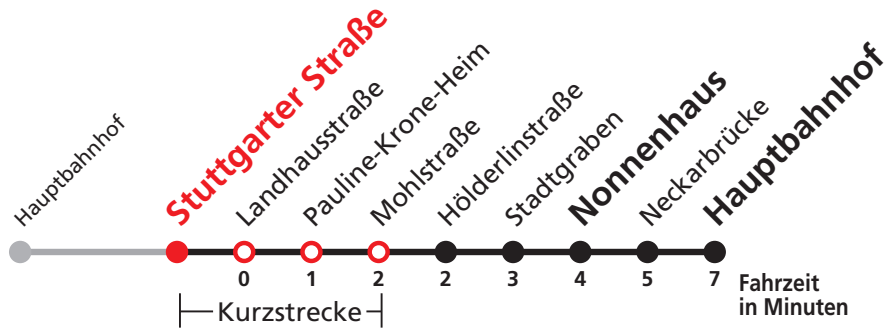

N91

Stuttgarter Straße → Nonnenhaus → Hauptbahnhof

Gültig ab 13.12.2020

Stadtwerke Tübingen GmbH, Eisenhutstraße 6, 72072 Tübingen, Tel. 07071/157-157, E-Mail: tuebus@swtue.de Am 24. und 31.12. Verkehr wie samstags

Uhr	Täglich	Heiligabend (24.12.)	Neujahrnacht (31.12./01.01.)	Uhr
19		27		19
20		27		20
21		27		21
22		27	27	22
23			27	23
0				0
1	27	27	27	1
2	27	27	27	2
3	27	27	27	3
4	27^{N5}		27	4

N5 verkehrt nur Nächte Do/Fr, Fr/Sa, Sa/So und Nächte vor Feiertagen

**Weiterfahrt am Hauptbahnhof als Linie N96.
Anschluss an Hölderlinstraße auf die Linie N97.**

Sie können sich diesen Aushangfahrplan auch unter www.naldo.de -> Fahrplan in der "Elektronische Fahrplanauskunft EFA" selbst ausdrucken.
Fahrplanauskunft Baden-Württemberg: Tel: 01805-779966
(rund um die Uhr für nur 14 Cent/Minute aus dem deutschen Festnetz, höchstens 42 Cent/Minute aus Mobilnetzen).