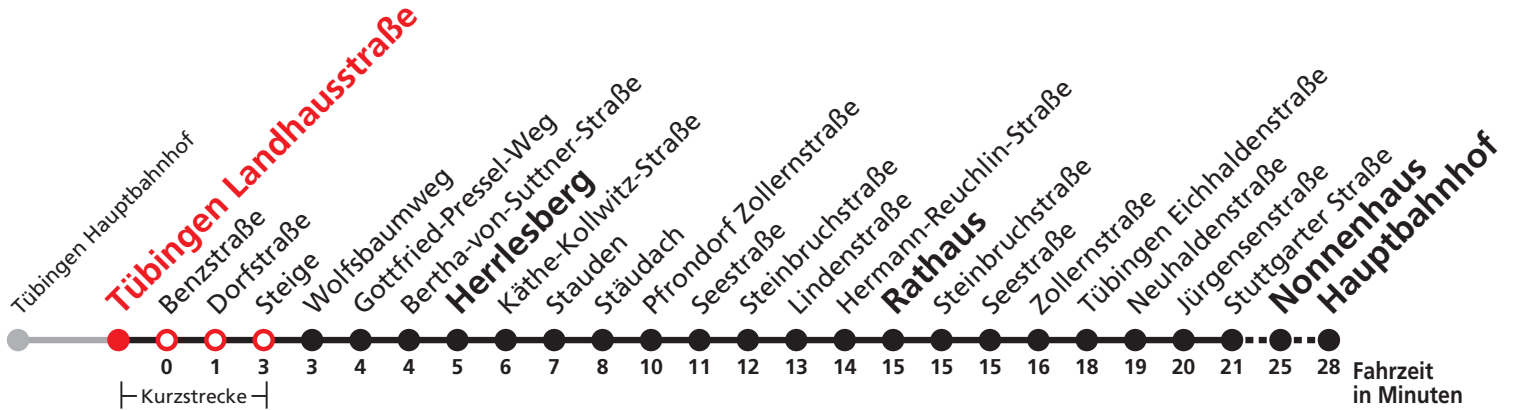

N91

Tübingen Landhausstraße →
Herrlesberg → Pfrondorf Rathaus → Nonnenhaus →
Tübingen Hauptbahnhof

Gültig ab 13.12.2020
Stadtwerke Tübingen GmbH, Eisenhutstraße 6, 72072 Tübingen, Tel. 07071/157-157, E-Mail: tuebus@swtue.de Am 24. und 31.12. Verkehr wie samstags

Uhr	Täglich	Heiligabend (24.12.)	Neujahrsnacht (31.12./01.01.)	Uhr
19		06		19
20		06		20
21		06		21
22		06	06	22
23			06	23
0				0
1	06	06	06	1
2	06	06	06	2
3	06	06	06	3
4	06^{N5}		06	4

N5 verkehrt nur Nächte Do/Fr, Fr/Sa, Sa/So und Nächte vor Feiertagen

**Weiterfahrt am Hauptbahnhof als Linie N96.
Anschluss an Hölderlinstraße auf die Linie N97.**

Sie können sich diesen Aushangfahrplan auch unter www.naldo.de -> Fahrplan in der "Elektronische Fahrplanauskunft EFA" selbst ausdrucken.
Fahrplanauskunft Baden-Württemberg: Tel: 01805-779966
(rund um die Uhr für nur 14 Cent/Minute aus dem deutschen Festnetz, höchstens 42 Cent/Minute aus Mobilnetzen).