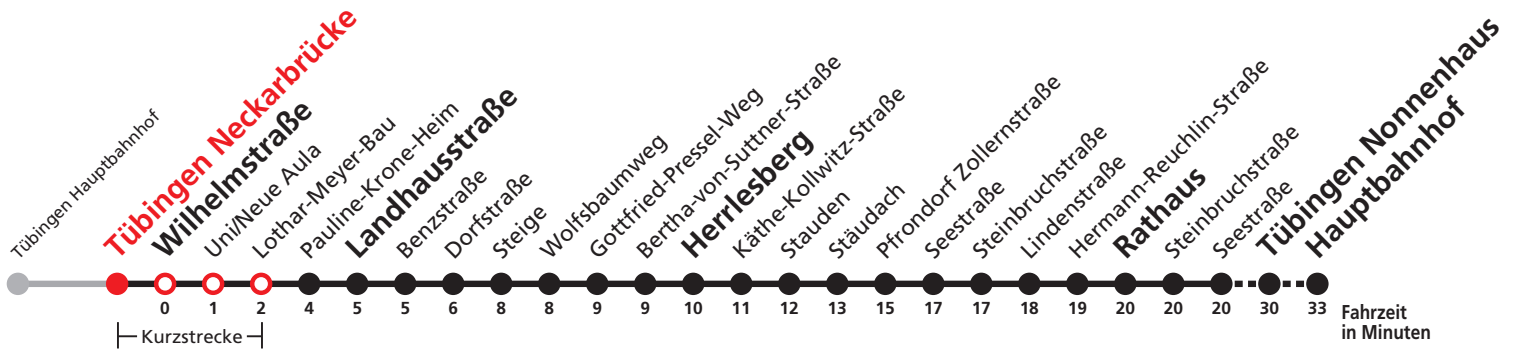

N91

Tübingen Neckarbrücke →

Wilhelmstraße → Landhausstraße → Herrlesberg →

Pfrondorf Rathaus → Nonnenhaus →

Tübingen Hauptbahnhof

Stadtwerke Tübingen GmbH, Eisenhutstraße 6, 72072 Tübingen, Tel. 07071/157-157, E-Mail: tuebus@swtue.de Am 24. und 31.12. Verkehr wie samstags Gültig ab 13.12.2020

Uhr	Täglich	Heiligabend (24.12.)	Neujahrnacht (31.12./01.01.)	Uhr
19		01		19
20		01		20
21		01		21
22		01	01	22
23			01	23
0				0
1	01	01	01	1
2	01	01	01	2
3	01	01	01	3
4	01^{N5}		01	4

N5 verkehrt nur Nächte Do/Fr, Fr/Sa, Sa/So und Nächte vor Feiertagen

Weiterfahrt am Hauptbahnhof als Linie N96.

Anschluss an Hölderlinstraße auf die Linie N97.

Sie können sich diesen Aushangfahrplan auch unter www.naldo.de -> Fahrplan in der "Elektronische Fahrplanauskunft EFA" selbst ausdrucken.
Fahrplanauskunft Baden-Württemberg: Tel: 01805-779966
(rund um die Uhr für nur 14 Cent/Minute aus dem deutschen Festnetz, höchstens 42 Cent/Minute aus Mobilnetzen).