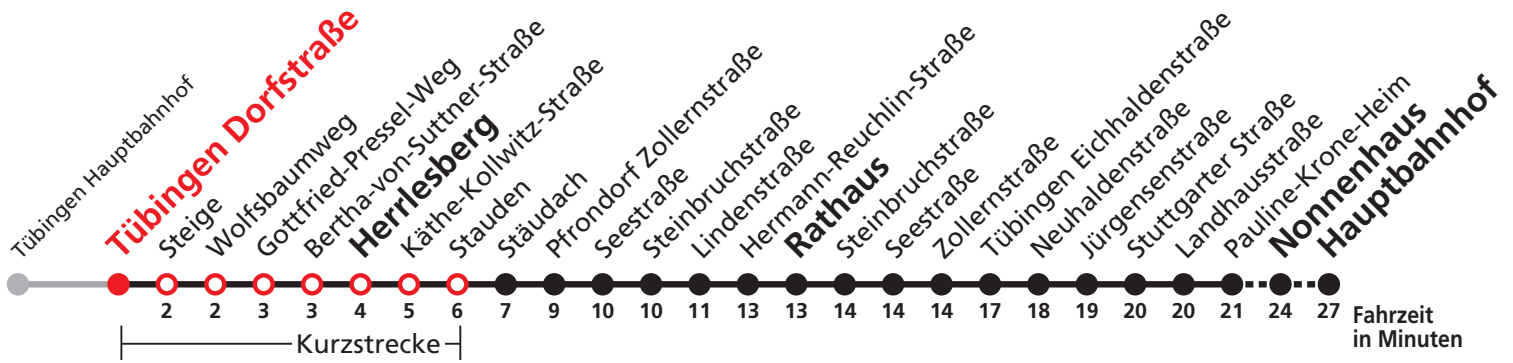

N91

Tübingen Dorfstraße → Herrlesberg →
Pfrondorf Rathaus → Nonnenhaus →
Tübingen Hauptbahnhof

Stadtwerke Tübingen GmbH, Eisenhutstraße 6, 72072 Tübingen, Tel. 07071/157-157, E-Mail: tuebus@swtue.de Am 24. und 31.12. Verkehr wie samstags Gültig ab 13.12.2020

Uhr	Täglich	Heiligabend (24.12.)	Neujahrsnacht (31.12./01.01.)	Uhr
19		07		19
20		07		20
21		07		21
22		07	07	22
23			07	23
0				0
1	07	07	07	1
2	07	07	07	2
3	07	07	07	3
4	07^{N5}		07	4

N5 verkehrt nur Nächte Do/Fr, Fr/Sa, Sa/So und Nächte vor Feiertagen

Weiterfahrt am Hauptbahnhof als Linie N96.
Anschluss an Hölderlinstraße auf die Linie N97.

Sie können sich diesen Aushangfahrplan auch unter www.naldo.de -> Fahrplan in der "Elektronische Fahrplanauskunft EFA" selbst ausdrucken.
Fahrplanauskunft Baden-Württemberg: Tel: 01805-779966
(rund um die Uhr für nur 14 Cent/Minute aus dem deutschen Festnetz, höchstens 42 Cent/Minute aus Mobilnetzen).