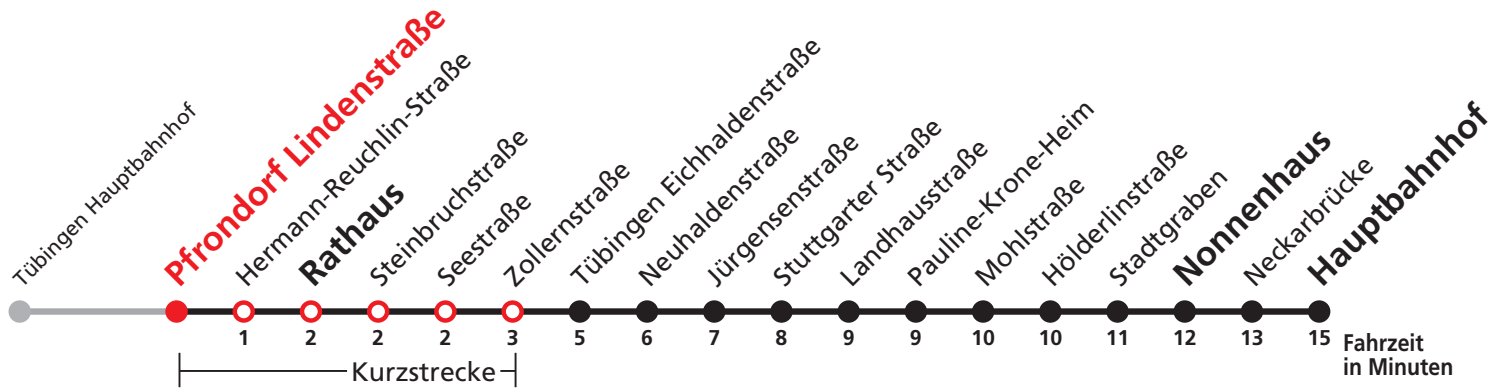

N91

Pfrondorf Lindenstraße →
Pfrondorf Rathaus → Nonnenhaus →
Tübingen Hauptbahnhof

Gültig ab 13.12.2020
Stadtwerke Tübingen GmbH, Eisenhutstraße 6, 72072 Tübingen, Tel. 07071/157-157, E-Mail: tuebus@swtue.de Am 24. und 31.12. Verkehr wie samstags

Uhr	Täglich	Heiligabend (24.12.)	Neujahrsnacht (31.12./01.01.)	Uhr
19		19		19
20		19		20
21		19		21
22		19	19	22
23			19	23
0				0
1	19	19	19	1
2	19	19	19	2
3	19	19	19	3
4	19^{N5}		19	4

N5 verkehrt nur Nächte Do/Fr, Fr/Sa, Sa/So und Nächte vor Feiertagen

Weiterfahrt am Hauptbahnhof als Linie N96.
Anschluss an Hölderlinstraße auf die Linie N97.

Sie können sich diesen Aushangfahrplan auch unter www.naldo.de -> Fahrplan in der "Elektronische Fahrplanauskunft EFA" selbst ausdrucken.
Fahrplanauskunft Baden-Württemberg: Tel: 01805-779966
(rund um die Uhr für nur 14 Cent/Minute aus dem deutschen Festnetz, höchstens 42 Cent/Minute aus Mobilnetzen).