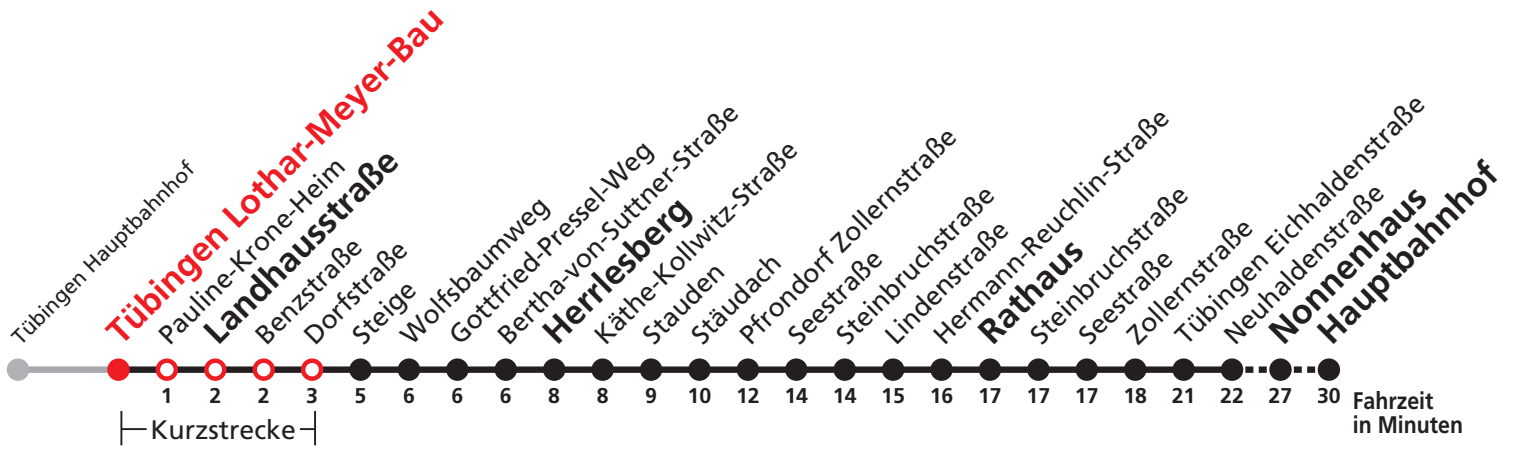

N91

Tübingen Lothar-Meyer-Bau →
Landhausstraße → Herrlesberg →
Pfrondorf Rathaus → Nonnenhaus →
Tübingen Hauptbahnhof

Stadtwerke Tübingen GmbH, Eisenhutstraße 6, 72072 Tübingen, Tel. 07071/157-157, E-Mail: tuebus@swtue.de Am 24. und 31.12. Verkehr wie samstags

Gültig ab 13.12.2020

Uhr	Täglich	Heiligabend (24.12.)	Neujahrnacht (31.12./01.01.)	Uhr
19		04		19
20		04		20
21		04		21
22		04	04	22
23			04	23
0				0
1	04	04	04	1
2	04	04	04	2
3	04	04	04	3
4	04^{N5}		04	4

N5 verkehrt nur Nächte Do/Fr, Fr/Sa, Sa/So und Nächte vor Feiertagen

Weiterfahrt am Hauptbahnhof als Linie N96.
Anschluss an Hölderlinstraße auf die Linie N97.

Sie können sich diesen Aushangfahrplan auch unter www.naldo.de -> Fahrplan in der "Elektronische Fahrplanauskunft EFA" selbst ausdrucken.
Fahrplanauskunft Baden-Württemberg: Tel: 01805-779966
(rund um die Uhr für nur 14 Cent/Minute aus dem deutschen Festnetz, höchstens 42 Cent/Minute aus Mobilnetzen).