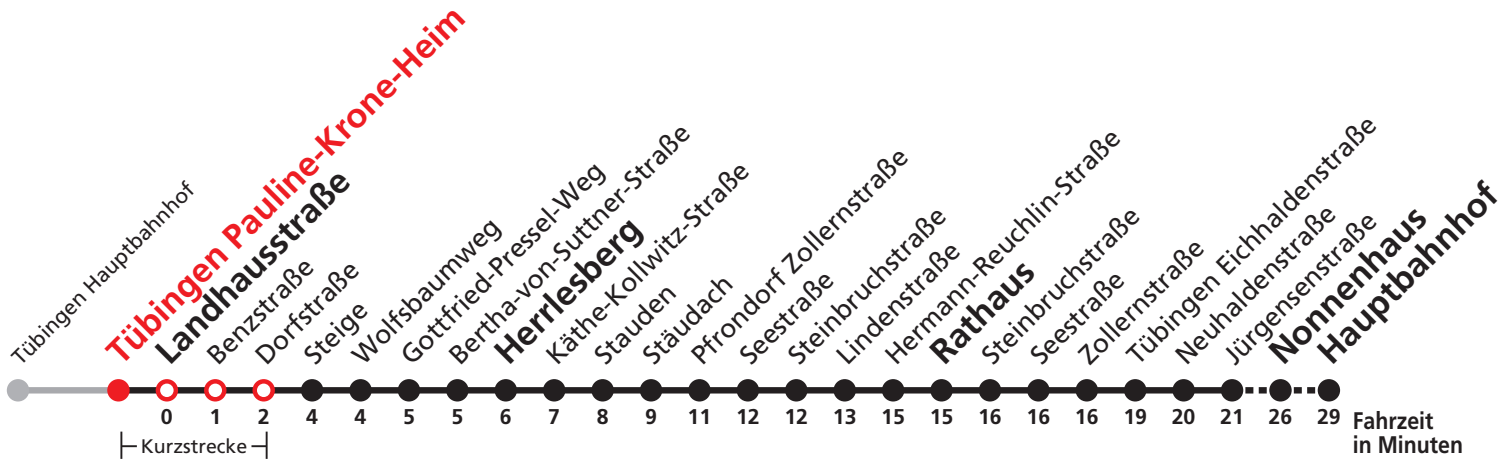

N91

Tübingen Pauline-Krone-Heim →
Landhausstraße → Herrlesberg →
Pfrondorf Rathaus → Nonnenhaus →
Tübingen Hauptbahnhof

Stadtwerke Tübingen GmbH, Eisenhutstraße 6, 72072 Tübingen, Tel. 07071/157-157, E-Mail: tuebus@swtue.de Am 24. und 31.12. Verkehr wie samstags Gültig ab 13.12.2020

Uhr	Täglich	Heiligabend (24.12.)	Neujahrnacht (31.12./01.01.)	Uhr
19		05		19
20		05		20
21		05		21
22		05	05	22
23			05	23
0				0
1	05	05	05	1
2	05	05	05	2
3	05	05	05	3
4	05^{N5}		05	4

N5 verkehrt nur Nächte Do/Fr, Fr/Sa, Sa/So und Nächte vor Feiertagen
Weiterfahrt am Hauptbahnhof als Linie N96.
Anschluss an Hölderlinstraße auf die Linie N97.

Sie können sich diesen Aushangfahrplan auch unter www.naldo.de -> Fahrplan in der "Elektronische Fahrplanauskunft EFA" selbst ausdrucken.
Fahrplanauskunft Baden-Württemberg: Tel: 01805-779966
(rund um die Uhr für nur 14 Cent/Minute aus dem deutschen Festnetz, höchstens 42 Cent/Minute aus Mobilnetzen).