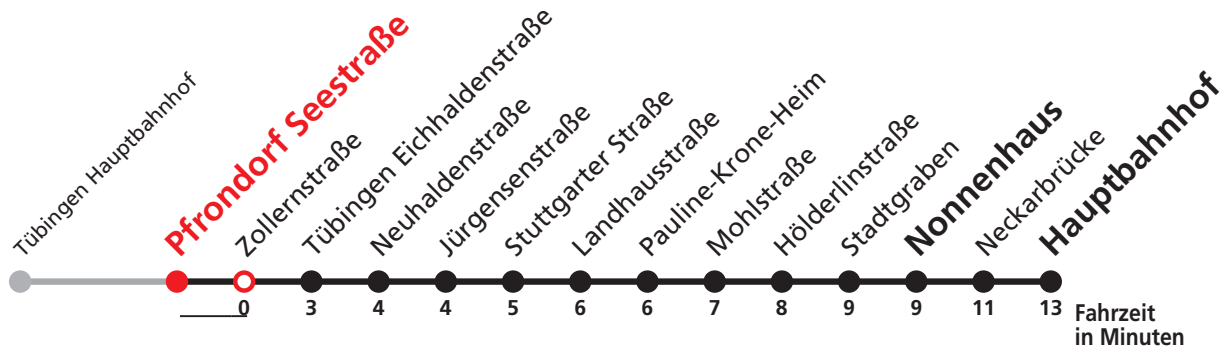

N91

Pfrondorf Seestraße → Nonnenhaus →
Tübingen Hauptbahnhof

Stadtwerke Tübingen GmbH, Eisenhutstraße 6, 72072 Tübingen, Tel. 07071/157-157, E-Mail: tuebus@swtue.de Am 24. und 31.12. Verkehr wie samstags Gültig ab 13.12.2020

Uhr	Täglich	Heiligabend (24.12.)	Neujahrnacht (31.12./01.01.)	Uhr
19		21		19
20		21		20
21		21		21
22		21	21	22
23			21	23
0				0
1	21	21	21	1
2	21	21	21	2
3	21	21	21	3
4	21^{N5}		21	4

N5 verkehrt nur Nächte Do/Fr, Fr/Sa, Sa/So und Nächte vor Feiertagen

Weiterfahrt am Hauptbahnhof als Linie N96.
Anschluss an Hölderlinstraße auf die Linie N97.

Sie können sich diesen Aushangfahrplan auch unter www.naldo.de -> Fahrplan in der "Elektronische Fahrplanauskunft EFA" selbst ausdrucken.
Fahrplanauskunft Baden-Württemberg: Tel: 01805-779966
(rund um die Uhr für nur 14 Cent/Minute aus dem deutschen Festnetz, höchstens 42 Cent/Minute aus Mobilnetzen).