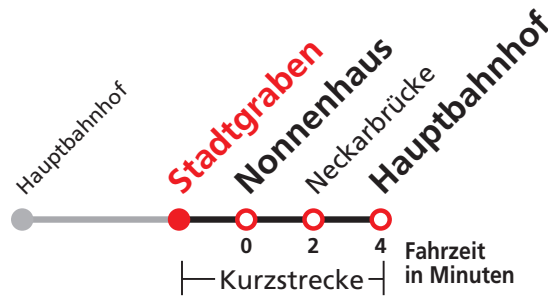

N91

Stadtgraben → Nonnenhaus →
Hauptbahnhof

Gültig ab 13.12.2020

Stadtwerke Tübingen GmbH, Eisenhutstraße 6, 72072 Tübingen, Tel. 07071/157-157, E-Mail: tuebus@swtue.de Am 24. und 31.12. Verkehr wie samstags

Uhr	Täglich	Heiligabend (24.12.)	Neujahrnacht (31.12./01.01.)	Uhr
19		31		19
20		31		20
21		31		21
22		31	31	22
23			31	23
0				0
1	31	31	31	1
2	31	31	31	2
3	31	31	31	3
4	31^{N5}		31	4

N5 verkehrt nur Nächte Do/Fr, Fr/Sa, Sa/So und Nächte vor Feiertagen

**Weiterfahrt am Hauptbahnhof als Linie N96.
Anschluss an Hölderlinstraße auf die Linie N97.**

Sie können sich diesen Aushangfahrplan auch unter www.naldo.de -> Fahrplan in der "Elektronische Fahrplanauskunft EFA" selbst ausdrucken.
Fahrplanauskunft Baden-Württemberg: Tel: 01805-779966
(rund um die Uhr für nur 14 Cent/Minute aus dem deutschen Festnetz, höchstens 42 Cent/Minute aus Mobilnetzen).