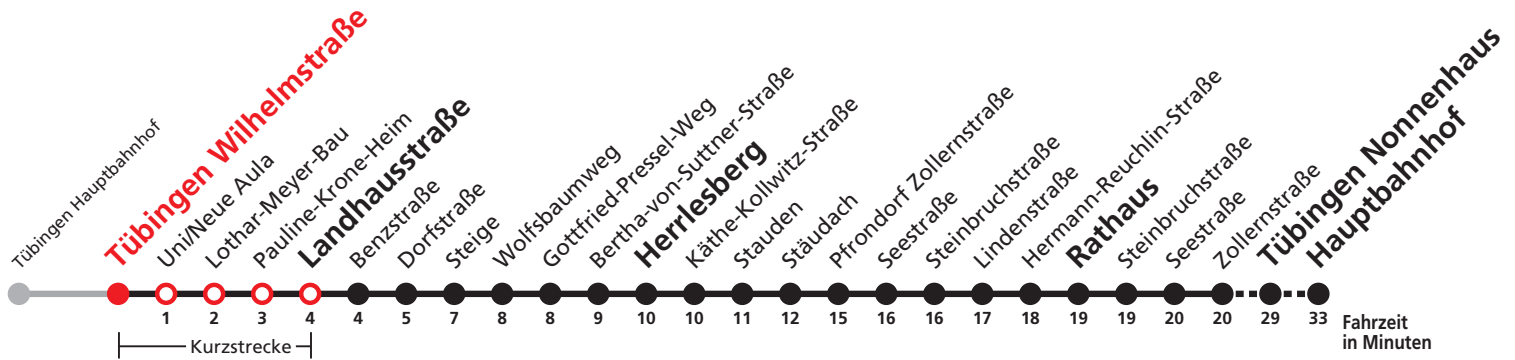

N91

Tübingen Wilhelmstraße →
Landhausstraße → Herrlesberg →
Pfrondorf Rathaus → Nonnenhaus →
Tübingen Hauptbahnhof

Stadtwerke Tübingen GmbH, Eisenhutstraße 6, 72072 Tübingen, Tel. 07071/157-157, E-Mail: tuebus@swtue.de Am 24. und 31.12. Verkehr wie samstags Gültig ab 13.12.2020

Uhr	Täglich	Heiligabend (24.12.)	Neujahrnacht (31.12./01.01.)	Uhr
19		01		19
20		01		20
21		01		21
22		01	01	22
23			01	23
0				0
1	01	01	01	1
2	01	01	01	2
3	01	01	01	3
4	01^{N5}		01	4

N5 verkehrt nur Nächte Do/Fr, Fr/Sa, Sa/So und Nächte vor Feiertagen

**Weiterfahrt am Hauptbahnhof als Linie N96.
Anschluss an Hölderlinstraße auf die Linie N97.**

Sie können sich diesen Aushangfahrplan auch unter www.naldo.de -> Fahrplan in der "Elektronische Fahrplanauskunft EFA" selbst ausdrucken.
Fahrplanauskunft Baden-Württemberg: Tel: 01805-779966
(rund um die Uhr für nur 14 Cent/Minute aus dem deutschen Festnetz, höchstens 42 Cent/Minute aus Mobilnetzen).