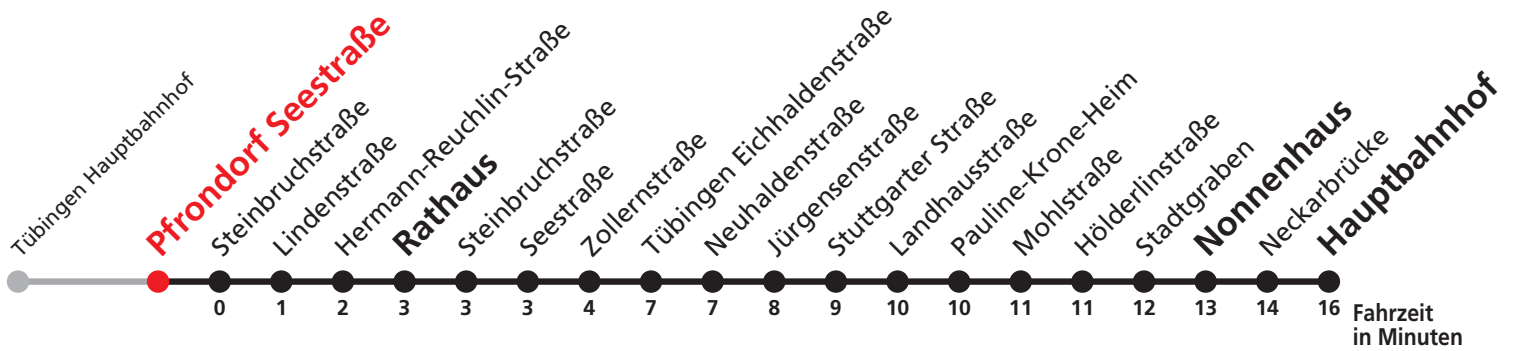

N91

Pfrondorf Seestraße → Pfrondorf Rathaus →
Nonnenhaus → Tübingen Hauptbahnhof

Stadtwerke Tübingen GmbH, Eisenhutstraße 6, 72072 Tübingen, Tel. 07071/157-157, E-Mail: tuebus@swtue.de Am 24. und 31.12. Verkehr wie samstags Gültig ab 13.12.2020

Uhr	Täglich	Heiligabend (24.12.)	Neujahrnacht (31.12./01.01.)	Uhr
19		18		19
20		18		20
21		18		21
22		18	18	22
23			18	23
0				0
1	18	18	18	1
2	18	18	18	2
3	18	18	18	3
4	18^{N5}		18	4

N5 verkehrt nur Nächte Do/Fr, Fr/Sa, Sa/So und Nächte vor Feiertagen

**Weiterfahrt am Hauptbahnhof als Linie N96.
Anschluss an Hölderlinstraße auf die Linie N97.**

Sie können sich diesen Aushangfahrplan auch unter www.naldo.de -> Fahrplan in der "Elektronische Fahrplanauskunft EFA" selbst ausdrucken.
Fahrplanauskunft Baden-Württemberg: Tel: 01805-779966
(rund um die Uhr für nur 14 Cent/Minute aus dem deutschen Festnetz, höchstens 42 Cent/Minute aus Mobilnetzen).