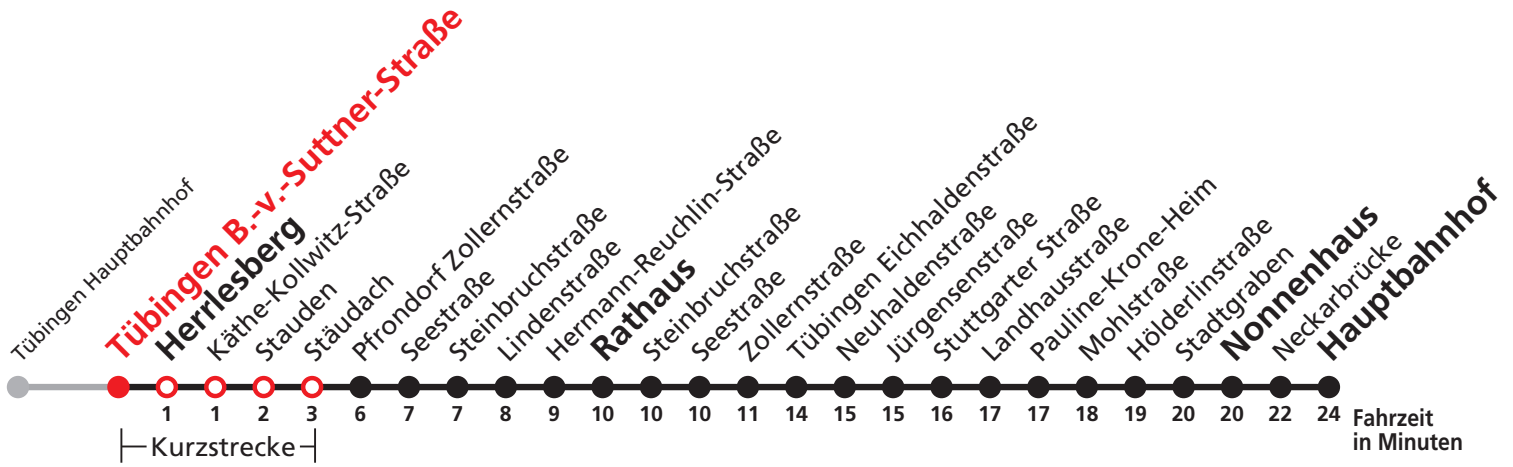

N91

Tübingen B.-v.-Suttner-Straße →
Herrlesberg → Pfrondorf Rathaus → Nonnenhaus →
Tübingen Hauptbahnhof

Stadtwerke Tübingen GmbH, Eisenhutstraße 6, 72072 Tübingen, Tel. 07071/157-157, E-Mail: tuebus@swtue.de Am 24. und 31.12. Verkehr wie samstags

Gültig ab 13.12.2020

Uhr	Täglich	Heiligabend (24.12.)	Neujahrsnacht (31.12./01.01.)	Uhr
19		11		19
20		11		20
21		11		21
22		11	11	22
23			11	23
0				0
1	11	11	11	1
2	11	11	11	2
3	11	11	11	3
4	11^{N5}		11	4

N5 verkehrt nur Nächte Do/Fr, Fr/Sa, Sa/So und Nächte vor Feiertagen

Weiterfahrt am Hauptbahnhof als Linie N96.
Anschluss an Hölderlinstraße auf die Linie N97.

Sie können sich diesen Aushangfahrplan auch unter www.naldo.de -> Fahrplan in der "Elektronische Fahrplanauskunft EFA" selbst ausdrucken.
Fahrplanauskunft Baden-Württemberg: Tel: 01805-779966
(rund um die Uhr für nur 14 Cent/Minute aus dem deutschen Festnetz, höchstens 42 Cent/Minute aus Mobilnetzen).