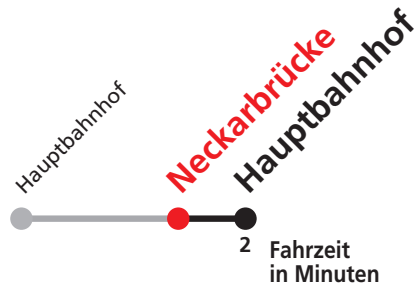

N91

Neckarbrücke → Hauptbahnhof

Stadtwerke Tübingen GmbH, Eisenhutstraße 6, 72072 Tübingen, Tel. 07071/157-157, E-Mail: tuebus@swtue.de Am 24. und 31.12. Verkehr wie samstags Gültig ab 13.12.2020

Uhr	Täglich	Heiligabend (24.12.)	Neujahrsnacht (31.12./01.01.)	Uhr
19		33		19
20		33		20
21		33		21
22		33	33	22
23			33	23
0				0
1	33	33	33	1
2	33	33	33	2
3	33	33	33	3
4	33^{N5}		33	4

N5 verkehrt nur Nächte Do/Fr, Fr/Sa, Sa/So und Nächte vor Feiertagen

**Weiterfahrt am Hauptbahnhof als Linie N96.
Anschluss an Hölderlinstraße auf die Linie N97.**

Sie können sich diesen Aushangfahrplan auch unter www.naldo.de -> Fahrplan in der "Elektronische Fahrplanauskunft EFA" selbst ausdrucken.
Fahrplanauskunft Baden-Württemberg: Tel: 01805-779966
(rund um die Uhr für nur 14 Cent/Minute aus dem deutschen Festnetz, höchstens 42 Cent/Minute aus Mobilnetzen).