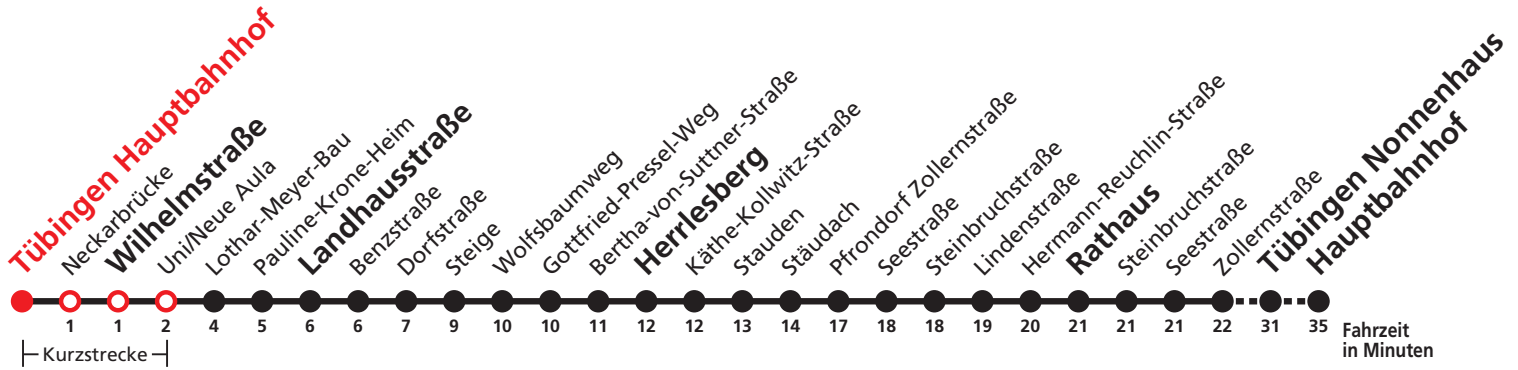

# N91

Tübingen Hauptbahnhof →

Wilhelmstraße → Landhausstraße → Herrlesberg →

Pfrondorf Rathaus → Nonnenhaus →

Tübingen Hauptbahnhof

Stadtwerke Tübingen GmbH, Eisenhutstraße 6, 72072 Tübingen, Tel. 07071/157-157, E-Mail: tuebus@swtue.de Am 24. und 31.12. Verkehr wie samstags Gültig ab 13.12.2020

Uhr	Täglich	Heiligabend (24.12.)	Neujahrnacht (31.12./01.01.)	Uhr
19		00		19
20		00		20
21		00		21
22		00	00	22
23			00	23
0				0
1	00	00	00	1
2	00	00	00	2
3	00	00	00	3
4	00 <sup>N5</sup>		00	4

N5 verkehrt nur Nächte Do/Fr, Fr/Sa, Sa/So und Nächte vor Feiertagen