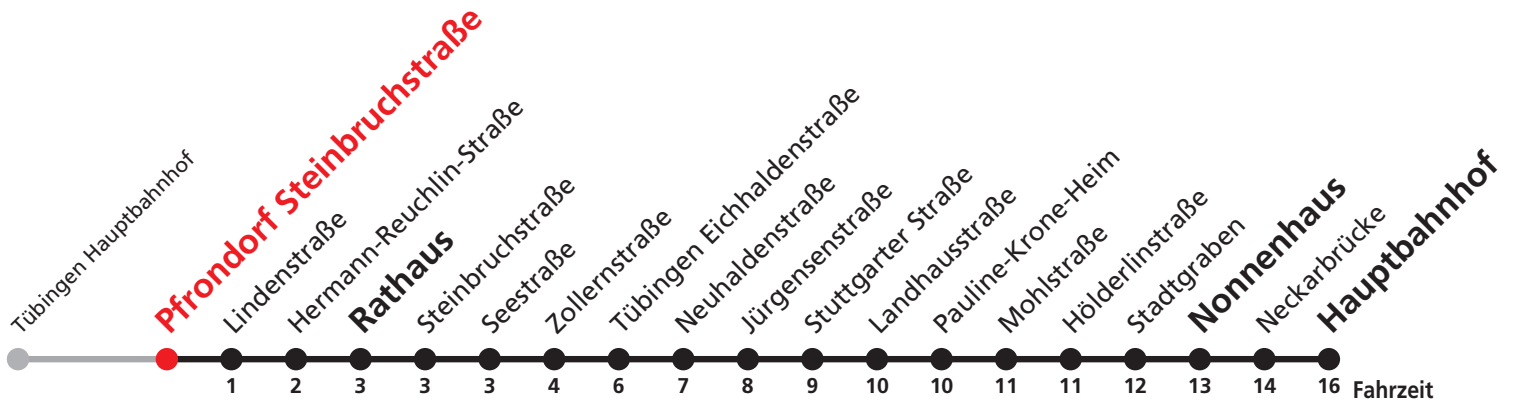

N91

Pfrondorf Steinbruchstraße →
Pfrondorf Rathaus → Nonnenhaus →
Tübingen Hauptbahnhof

Stadtwerke Tübingen GmbH, Eisenhutstraße 6, 72072 Tübingen, Tel. 07071/157-157, E-Mail: tuebus@swtue.de Am 24. und 31.12. Verkehr wie samstags

Gültig ab 13.12.2020

Uhr	Täglich	Heiligabend (24.12.)	Neujahrsnacht (31.12./01.01.)	Uhr
19		18		19
20		18		20
21		18		21
22		18	18	22
23			18	23
0				0
1	18	18	18	1
2	18	18	18	2
3	18	18	18	3
4	18^{N5}		18	4

N5 verkehrt nur Nächte Do/Fr, Fr/Sa, Sa/So und Nächte vor Feiertagen

**Weiterfahrt am Hauptbahnhof als Linie N96.
Anschluss an Hölderlinstraße auf die Linie N97.**

Sie können sich diesen Aushangfahrplan auch unter www.naldo.de -> Fahrplan in der "Elektronische Fahrplanauskunft EFA" selbst ausdrucken.
Fahrplanauskunft Baden-Württemberg: Tel: 01805-779966
(rund um die Uhr für nur 14 Cent/Minute aus dem deutschen Festnetz, höchstens 42 Cent/Minute aus Mobilnetzen).