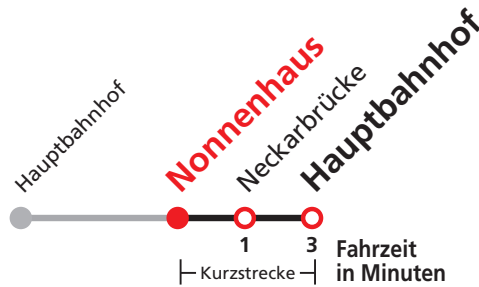

N91

Nonnenhaus → Hauptbahnhof

Stadtwerke Tübingen GmbH, Eisenhutstraße 6, 72072 Tübingen, Tel. 07071/157-157, E-Mail: tuebus@swtue.de Am 24. und 31.12. Verkehr wie samstags Gültig ab 13.12.2020

Uhr	Täglich	Heiligabend (24.12.)	Neujahrsnacht (31.12./01.01.)	Uhr
19		31		19
20		31		20
21		31		21
22		31	31	22
23			31	23
0				0
1	31	31	31	1
2	31	31	31	2
3	31	31	31	3
4	31^{N5}		31	4

N5 verkehrt nur Nächte Do/Fr, Fr/Sa, Sa/So und Nächte vor Feiertagen

**Weiterfahrt am Hauptbahnhof als Linie N96.
Anschluss an Hölderlinstraße auf die Linie N97.**

Sie können sich diesen Aushangfahrplan auch unter www.naldo.de -> Fahrplan in der "Elektronische Fahrplanauskunft EFA" selbst ausdrucken.
Fahrplanauskunft Baden-Württemberg: Tel: 01805-779966
(rund um die Uhr für nur 14 Cent/Minute aus dem deutschen Festnetz, höchstens 42 Cent/Minute aus Mobilnetzen).