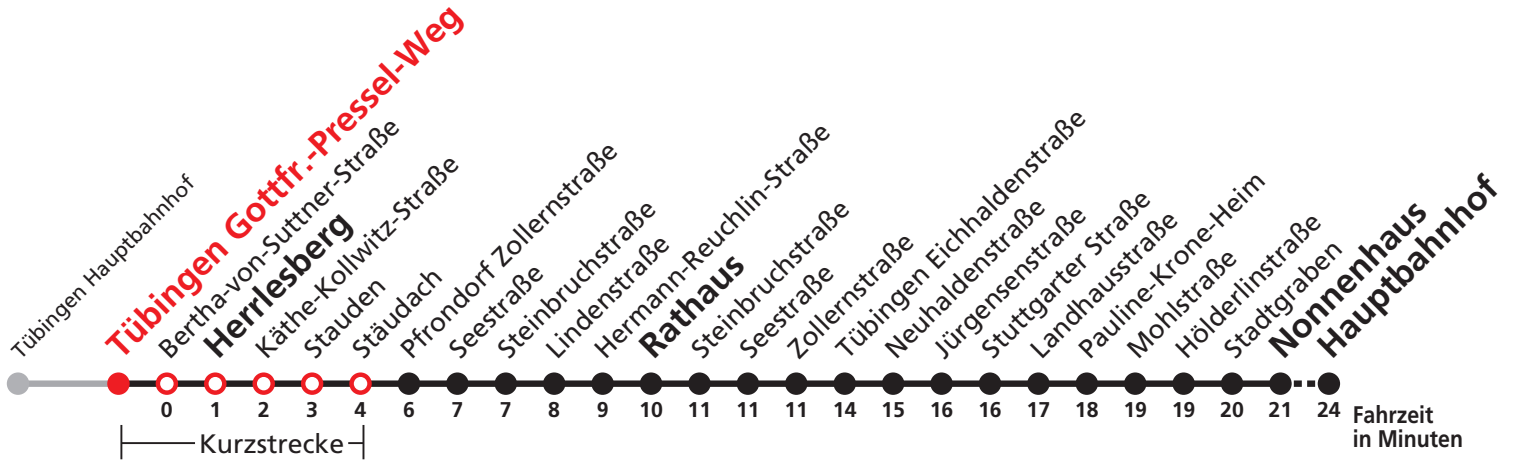

N91

Tübingen Gottfr.-Pressel-Weg →
Herrlesberg → Pfrondorf Rathaus → Nonnenhaus →
Tübingen Hauptbahnhof

Stadtwerke Tübingen GmbH, Eisenhutstraße 6, 72072 Tübingen, Tel. 07071/157-157, E-Mail: tuebus@swtue.de Am 24. und 31.12. Verkehr wie samstags Gültig ab 13.12.2020

Uhr	Täglich	Heiligabend (24.12.)	Neujahrsnacht (31.12./01.01.)	Uhr
19		10		19
20		10		20
21		10		21
22		10	10	22
23			10	23
0				0
1	10	10	10	1
2	10	10	10	2
3	10	10	10	3
4	10^{N5}		10	4

N5 verkehrt nur Nächte Do/Fr, Fr/Sa, Sa/So und Nächte vor Feiertagen

Weiterfahrt am Hauptbahnhof als Linie N96.
Anschluss an Hölderlinstraße auf die Linie N97.

Sie können sich diesen Aushangfahrplan auch unter www.naldo.de -> Fahrplan in der "Elektronische Fahrplanauskunft EFA" selbst ausdrucken.
Fahrplanauskunft Baden-Württemberg: Tel: 01805-779966
(rund um die Uhr für nur 14 Cent/Minute aus dem deutschen Festnetz, höchstens 42 Cent/Minute aus Mobilnetzen).