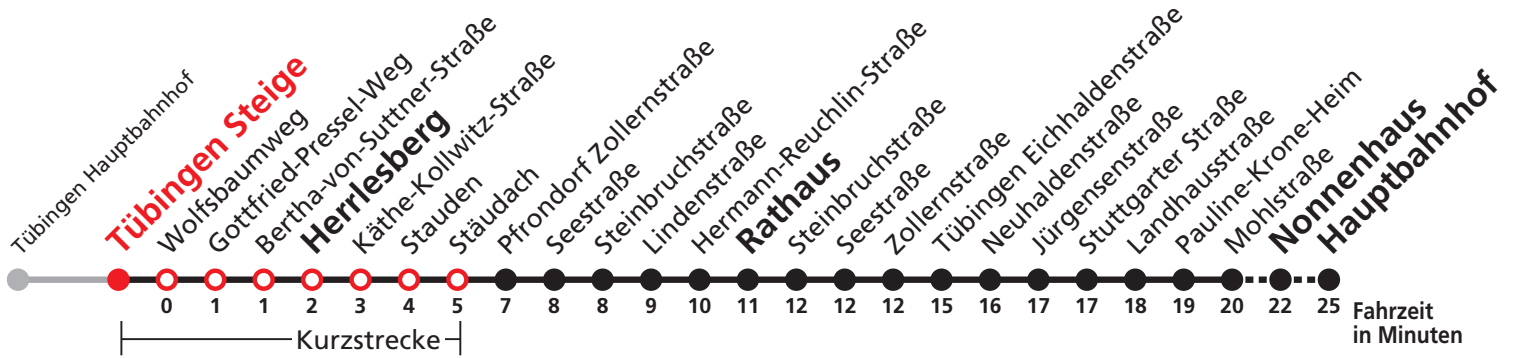

N91

Tübingen Steige → Herrlesberg →
Pfrondorf Rathaus → Nonnenhaus →
Tübingen Hauptbahnhof

Stadtwerke Tübingen GmbH, Eisenhutstraße 6, 72072 Tübingen, Tel. 07071/157-157, E-Mail: tuebus@swtue.de Am 24. und 31.12. Verkehr wie samstags

Gültig ab 13.12.2020

Uhr	Täglich	Heiligabend (24.12.)	Neujahrsnacht (31.12./01.01.)	Uhr
19		09		19
20		09		20
21		09		21
22		09	09	22
23			09	23
0				0
1	09	09	09	1
2	09	09	09	2
3	09	09	09	3
4	09^{N5}		09	4

N5 verkehrt nur Nächte Do/Fr, Fr/Sa, Sa/So und Nächte vor Feiertagen

**Weiterfahrt am Hauptbahnhof als Linie N96.
Anschluss an Hölderlinstraße auf die Linie N97.**

Sie können sich diesen Aushangfahrplan auch unter www.naldo.de -> Fahrplan in der "Elektronische Fahrplanauskunft EFA" selbst ausdrucken.
Fahrplanauskunft Baden-Württemberg: Tel: 01805-779966
(rund um die Uhr für nur 14 Cent/Minute aus dem deutschen Festnetz, höchstens 42 Cent/Minute aus Mobilnetzen).