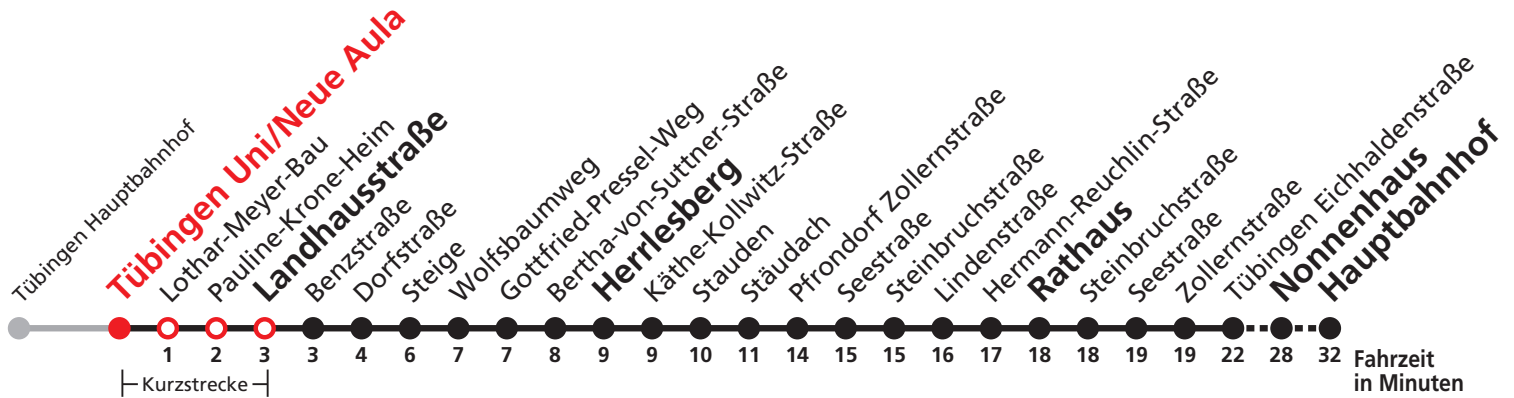

N91

Tübingen Uni/Neue Aula →
Landhausstraße → Herrlesberg →
Pfrondorf Rathaus → Nonnenhaus →
Tübingen Hauptbahnhof

Stadtwerke Tübingen GmbH, Eisenhutstraße 6, 72072 Tübingen, Tel. 07071/157-157, E-Mail: tuebus@swtue.de Am 24. und 31.12. Verkehr wie samstags Gültig ab 13.12.2020

Uhr	Täglich	Heiligabend (24.12.)	Neujahrnacht (31.12./01.01.)	Uhr
19		02		19
20		02		20
21		02		21
22		02	02	22
23			02	23
0				0
1	02	02	02	1
2	02	02	02	2
3	02	02	02	3
4	02^{N5}		02	4

N5 verkehrt nur Nächte Do/Fr, Fr/Sa, Sa/So und Nächte vor Feiertagen

**Weiterfahrt am Hauptbahnhof als Linie N96.
Anschluss an Hölderlinstraße auf die Linie N97.**

Sie können sich diesen Aushangfahrplan auch unter www.naldo.de -> Fahrplan in der "Elektronische Fahrplanauskunft EFA" selbst ausdrucken.
Fahrplanauskunft Baden-Württemberg: Tel: 01805-779966
(rund um die Uhr für nur 14 Cent/Minute aus dem deutschen Festnetz, höchstens 42 Cent/Minute aus Mobilnetzen).