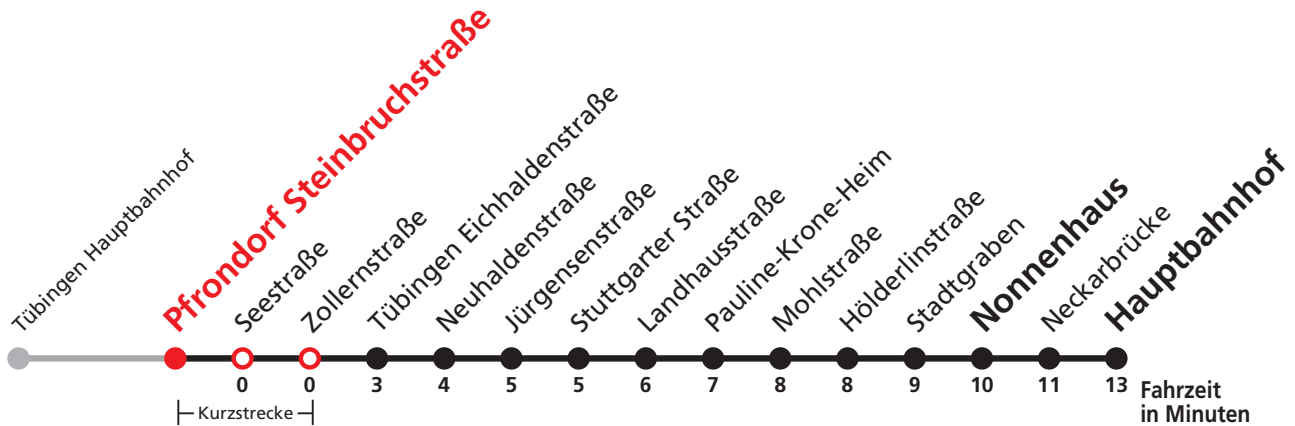

N91

Pfrondorf Steinbruchstraße →
Nonnenhaus → Tübingen Hauptbahnhof

Stadtwerke Tübingen GmbH, Eisenhutstraße 6, 72072 Tübingen, Tel. 07071/157-157, E-Mail: tuebus@swtue.de Am 24. und 31.12. Verkehr wie samstags Gültig ab 13.12.2020

Uhr	Täglich	Heiligabend (24.12.)	Neujahrsnacht (31.12./01.01.)	Uhr
19		21		19
20		21		20
21		21		21
22		21	21	22
23			21	23
0				0
1	21	21	21	1
2	21	21	21	2
3	21	21	21	3
4	21^{N5}		21	4

N5 verkehrt nur Nächte Do/Fr, Fr/Sa, Sa/So und Nächte vor Feiertagen

Weiterfahrt am Hauptbahnhof als Linie N96.
Anschluss an Hölderlinstraße auf die Linie N97.

Sie können sich diesen Aushangfahrplan auch unter www.naldo.de -> Fahrplan in der "Elektronische Fahrplanauskunft EFA" selbst ausdrucken.
Fahrplanauskunft Baden-Württemberg: Tel: 01805-779966
(rund um die Uhr für nur 14 Cent/Minute aus dem deutschen Festnetz, höchstens 42 Cent/Minute aus Mobilnetzen).