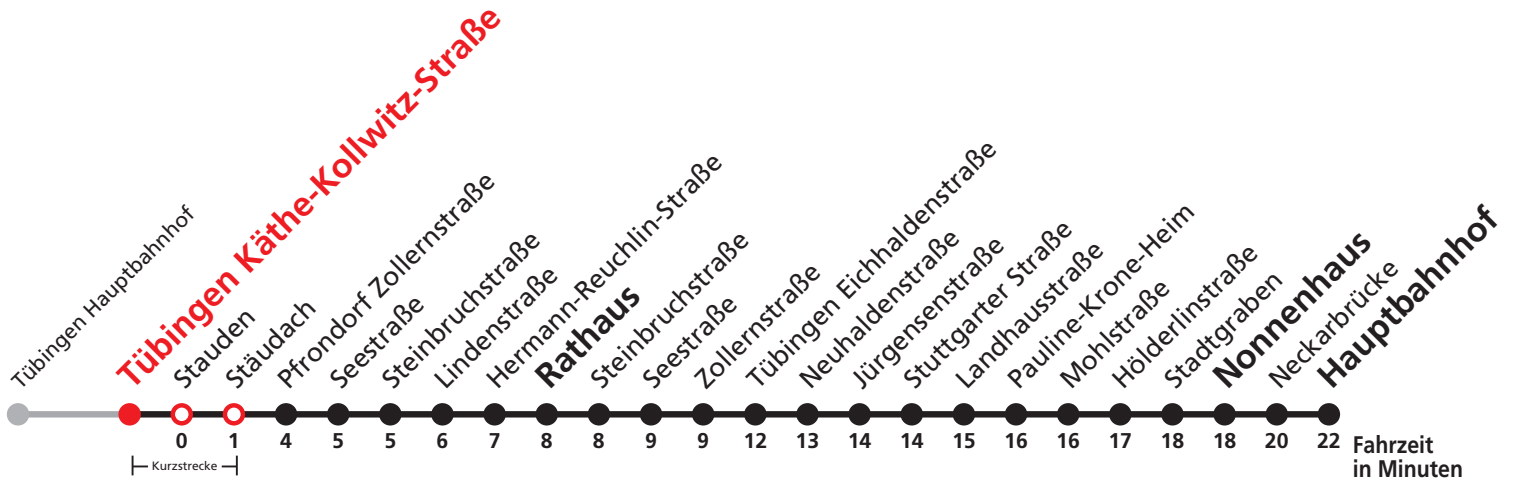

N91

Tübingen Käthe-Kollwitz-Straße →
Pfrondorf Rathaus → Nonnenhaus →
Tübingen Hauptbahnhof

Stadtwerke Tübingen GmbH, Eisenhutstraße 6, 72072 Tübingen, Tel. 07071/157-157, E-Mail: tuebus@swtue.de Am 24. und 31.12. Verkehr wie samstags

Gültig ab 13.12.2020

Uhr	Täglich	Heiligabend (24.12.)	Neujahrsnacht (31.12./01.01.)	Uhr
19		12		19
20		12		20
21		12		21
22		12	12	22
23			12	23
0				0
1	12	12	12	1
2	12	12	12	2
3	12	12	12	3
4	12^{N5}		12	4

N5 verkehrt nur Nächte Do/Fr, Fr/Sa, Sa/So und Nächte vor Feiertagen

Weiterfahrt am Hauptbahnhof als Linie N96.
Anschluss an Hölderlinstraße auf die Linie N97.

Sie können sich diesen Aushangfahrplan auch unter www.naldo.de -> Fahrplan in der "Elektronische Fahrplanauskunft EFA" selbst ausdrucken.
Fahrplanauskunft Baden-Württemberg: Tel: 01805-779966
(rund um die Uhr für nur 14 Cent/Minute aus dem deutschen Festnetz, höchstens 42 Cent/Minute aus Mobilnetzen).