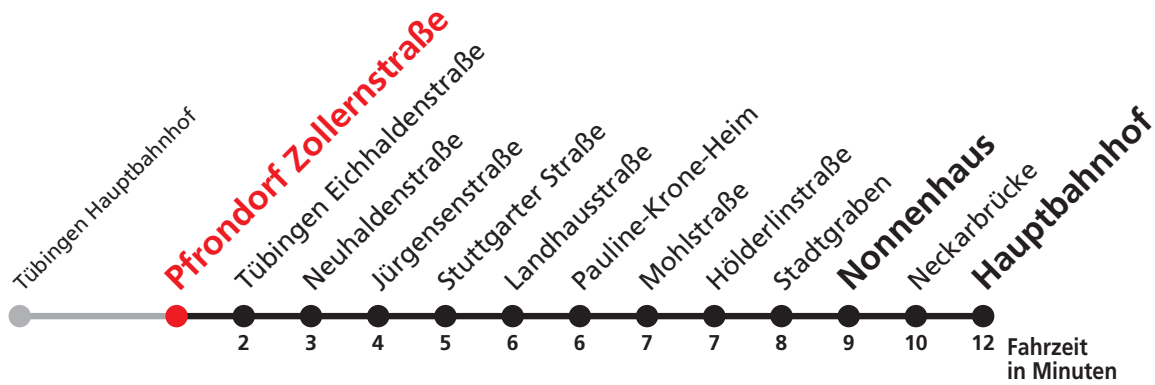

N91

Pfrondorf Zollernstraße → Nonnenhaus →
Tübingen Hauptbahnhof

Stadtwerke Tübingen GmbH, Eisenhutstraße 6, 72072 Tübingen, Tel. 07071/157-157, E-Mail: tuebus@swtue.de Am 24. und 31.12. Verkehr wie samstags Gültig ab 13.12.2020

Uhr	Täglich	Heiligabend (24.12.)	Neujahrnacht (31.12./01.01.)	Uhr
19		22		19
20		22		20
21		22		21
22		22	22	22
23			22	23
0				0
1	22	22	22	1
2	22	22	22	2
3	22	22	22	3
4	22^{N5}		22	4

N5 verkehrt nur Nächte Do/Fr, Fr/Sa, Sa/So und Nächte vor Feiertagen

**Weiterfahrt am Hauptbahnhof als Linie N96.
Anschluss an Hölderlinstraße auf die Linie N97.**

Sie können sich diesen Aushangfahrplan auch unter www.naldo.de -> Fahrplan in der "Elektronische Fahrplanauskunft EFA" selbst ausdrucken.
Fahrplanauskunft Baden-Württemberg: Tel: 01805-779966
(rund um die Uhr für nur 14 Cent/Minute aus dem deutschen Festnetz, höchstens 42 Cent/Minute aus Mobilnetzen).