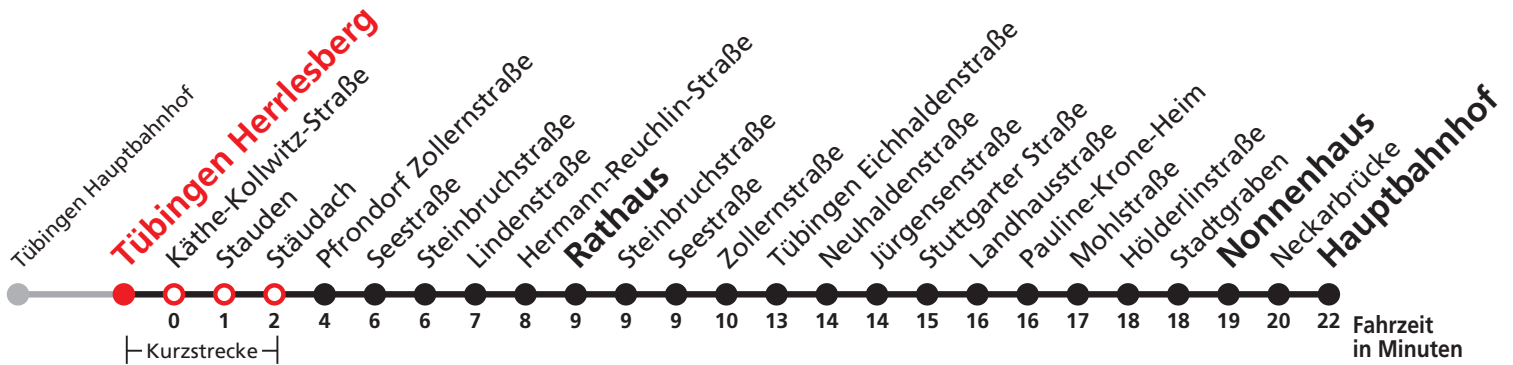

N91

Tübingen Herrlesberg →
Pfrondorf Rathaus → Nonnenhaus →
Tübingen Hauptbahnhof

Gültig ab 13.12.2020
Stadtwerke Tübingen GmbH, Eisenhutstraße 6, 72072 Tübingen, Tel. 07071/157-157, E-Mail: tuebus@swtue.de Am 24. und 31.12. Verkehr wie samstags

Uhr	Täglich	Heiligabend (24.12.)	Neujahrsnacht (31.12./01.01.)	Uhr
19		12		19
20		12		20
21		12		21
22		12	12	22
23			12	23
0				0
1	12	12	12	1
2	12	12	12	2
3	12	12	12	3
4	12^{N5}		12	4

N5 verkehrt nur Nächte Do/Fr, Fr/Sa, Sa/So und Nächte vor Feiertagen

Weiterfahrt am Hauptbahnhof als Linie N96.
Anschluss an Hölderlinstraße auf die Linie N97.

Sie können sich diesen Aushangfahrplan auch unter www.naldo.de -> Fahrplan in der "Elektronische Fahrplanauskunft EFA" selbst ausdrucken.
Fahrplanauskunft Baden-Württemberg: Tel: 01805-779966
(rund um die Uhr für nur 14 Cent/Minute aus dem deutschen Festnetz, höchstens 42 Cent/Minute aus Mobilnetzen).