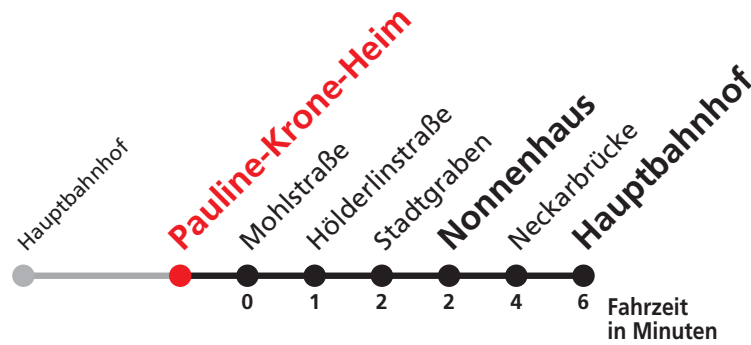

N91

Pauline-Krone-Heim → Nonnenhaus → Hauptbahnhof

Stadtwerke Tübingen GmbH, Eisenhutstraße 6, 72072 Tübingen, Tel. 07071/157-157, E-Mail: tuebus@swtue.de Am 24. und 31.12. Verkehr wie samstags Gültig ab 13.12.2020

Uhr	Täglich	Heiligabend (24.12.)	Neujahrsnacht (31.12./01.01.)	Uhr
19		28		19
20		28		20
21		28		21
22		28	28	22
23			28	23
0				0
1	28	28	28	1
2	28	28	28	2
3	28	28	28	3
4	28^{N5}		28	4

N5 verkehrt nur Nächte Do/Fr, Fr/Sa, Sa/So und Nächte vor Feiertagen

**Weiterfahrt am Hauptbahnhof als Linie N96.
Anschluss an Hölderlinstraße auf die Linie N97.**

Sie können sich diesen Aushangfahrplan auch unter www.naldo.de -> Fahrplan in der "Elektronische Fahrplanauskunft EFA" selbst ausdrucken.
Fahrplanauskunft Baden-Württemberg: Tel: 01805-779966
(rund um die Uhr für nur 14 Cent/Minute aus dem deutschen Festnetz, höchstens 42 Cent/Minute aus Mobilnetzen).