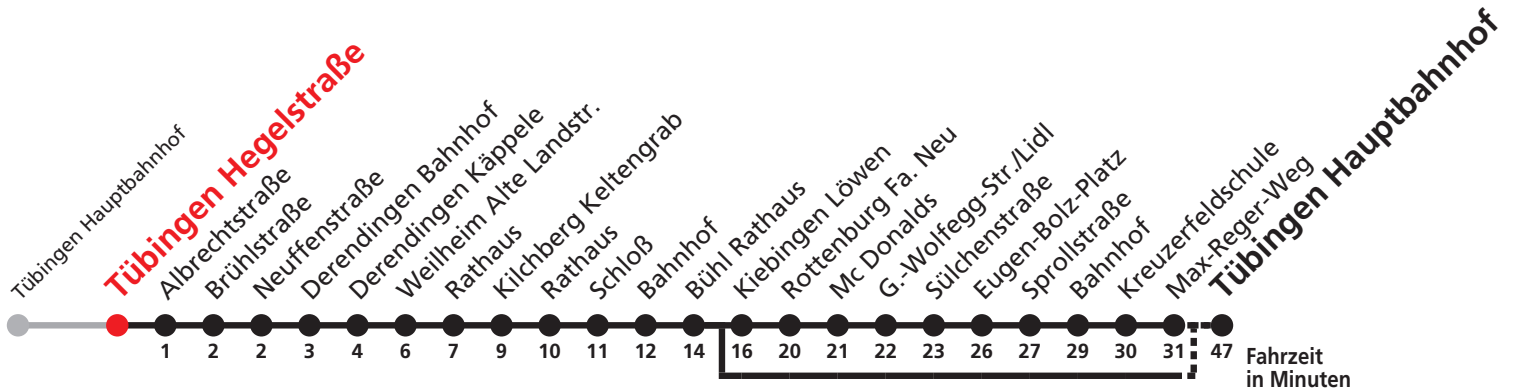

N88

Tübingen Hegelstraße → Tübingen Hauptbahnhof

Gültig ab 13.12.2020
Stadtwerke Tübingen GmbH, Eisenhutstraße 6, 72072 Tübingen, Tel. 07071/157-157, E-Mail: tuebus@swtue.de Am 24. und 31.12. Verkehr wie samstags

Uhr	Täglich	Heiligabend (24.12.)	Neujahrsnacht (31.12./01.01.)	Uhr
19		02		19
20		02		20
21		02		21
22		02	02	22
23			02	23
0				0
1	02	02	02	1
2	02	02	02	2
3	02^A_{N1} 02^{N2}	02	02	3
4	02^A_{N3} 02^{N4}		02	4

A bedient nicht von Kiebingen Löwen bis Rottenburg Max-Reger-Weg
N1 verkehrt nur Nächte So/Mo, Mo/Di, Di/Mi, Mi/Do
N2 verkehrt nur Nächte Do/Fr, Fr/Sa, Sa/So und Nächte vor Feiertagen

N3 verkehrt nur Nacht Do/Fr
N4 verkehrt nur Nächte Fr/Sa, Sa/So und Nächte vor Feiertagen

Anschlüsse am Hauptbahnhof auf die Linien N91, N92, N93, N94, N95, N96, N97 und N98.

Sie können sich diesen Aushangfahrplan auch unter www.naldo.de -> Fahrplan in der "Elektronische Fahrplanauskunft EFA" selbst ausdrucken.
Fahrplanauskunft Baden-Württemberg: Tel: 01805-779966
(rund um die Uhr für nur 14 Cent/Minute aus dem deutschen Festnetz, höchstens 42 Cent/Minute aus Mobilnetzen).