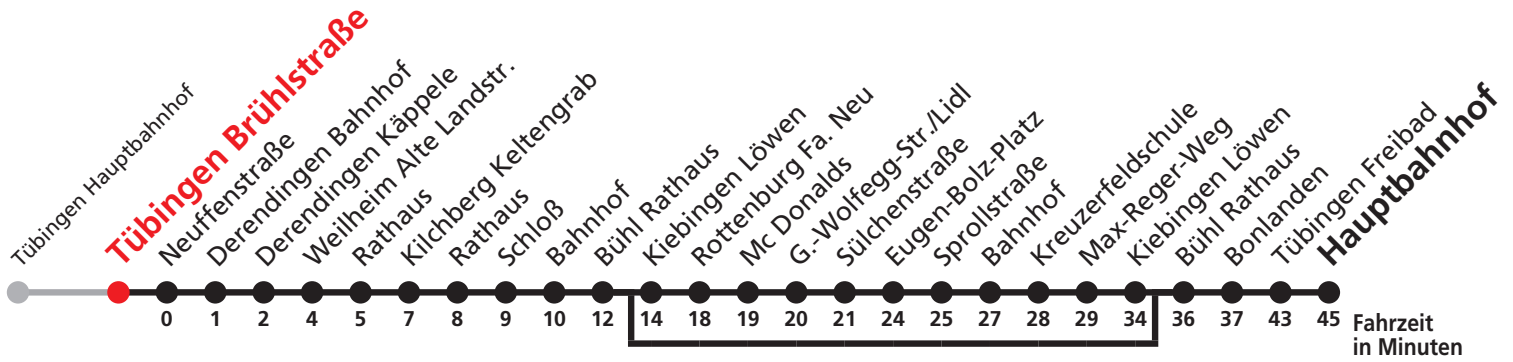

N88

Tübingen Brühlstraße → Tübingen Hauptbahnhof

Stadtwerke Tübingen GmbH, Eisenhutstraße 6, 72072 Tübingen, Tel. 07071/157-157, E-Mail: tuebus@swtue.de Am 24. und 31.12. Verkehr wie samstags Gültig ab 13.12.2020

Uhr	Täglich	Heiligabend (24.12.)	Neujahrsnacht (31.12./01.01.)	Uhr
19		04		19
20		04		20
21		04		21
22		04	04	22
23			04	23
0				0
1	04	04	04	1
2	04	04	04	2
3	04^A_{N1} 04^{N2}	04	04	3
4	04^A_{N3} 04^{N4}		04	4

A bedient nicht von Kiebingen Löwen bis Kiebingen Löwen

N1 verkehrt nur Nächte So/Mo, Mo/Di, Di/Mi, Mi/Do

N2 verkehrt nur Nächte Do/Fr, Fr/Sa, Sa/So und Nächte vor Feiertagen

N3 verkehrt nur Nacht Do/Fr

N4 verkehrt nur Nächte Fr/Sa, Sa/So und Nächte vor Feiertagen

Anschlüsse am Hauptbahnhof auf die Linien N91, N92, N93, N94, N95, N96, N97 und N98.

Sie können sich diesen Aushangfahrplan auch unter www.naldo.de -> Fahrplan in der "Elektronische Fahrplanauskunft EFA" selbst ausdrucken.
Fahrplanauskunft Baden-Württemberg: Tel: 01805-779966
(rund um die Uhr für nur 14 Cent/Minute aus dem deutschen Festnetz, höchstens 42 Cent/Minute aus Mobilnetzen).