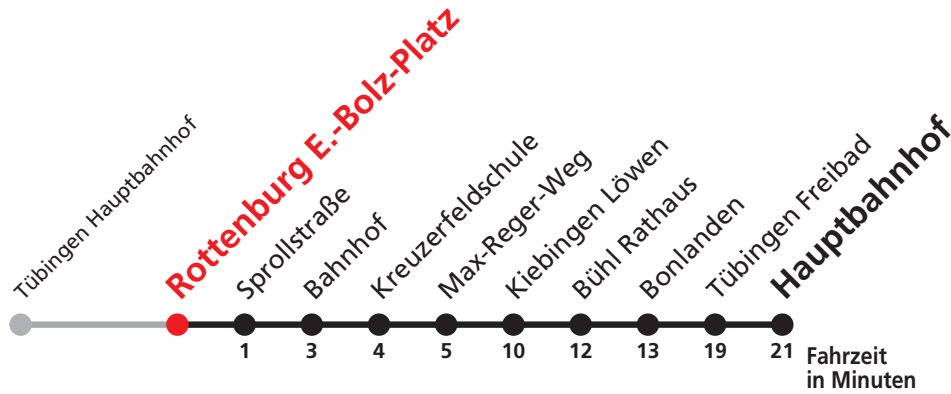

N88

Rottenburg E.-Bolz-Platz → Tübingen Hauptbahnhof

Stadtwerke Tübingen GmbH, Eisenhutstraße 6, 72072 Tübingen, Tel. 07071/157-157, E-Mail: tuebus@swtue.de Am 24. und 31.12. Verkehr wie samstags Gültig ab 13.12.2020

Uhr	Täglich	Heiligabend (24.12.)	Neujahrsnacht (31.12./01.01.)	Uhr
19		28		19
20		28		20
21		28		21
22		28	28	22
23			28	23
0				0
1	28	28	28	1
2	28	28	28	2
3	28^{N2}	28	28	3
4	28^{N4}		28	4

N2 verkehrt nur Nächte Do/Fr, Fr/Sa, Sa/So und Nächte vor Feiertagen

N4 verkehrt nur Nächte Fr/Sa, Sa/So und Nächte vor Feiertagen

Anschlüsse am Hauptbahnhof auf die Linien N91, N92, N93, N94, N95, N96, N97 und N98.

Sie können sich diesen Aushangfahrplan auch unter www.naldo.de -> Fahrplan in der "Elektronische Fahrplanauskunft EFA" selbst ausdrucken.
Fahrplanauskunft Baden-Württemberg: Tel: 01805-779966
(rund um die Uhr für nur 14 Cent/Minute aus dem deutschen Festnetz, höchstens 42 Cent/Minute aus Mobilnetzen).