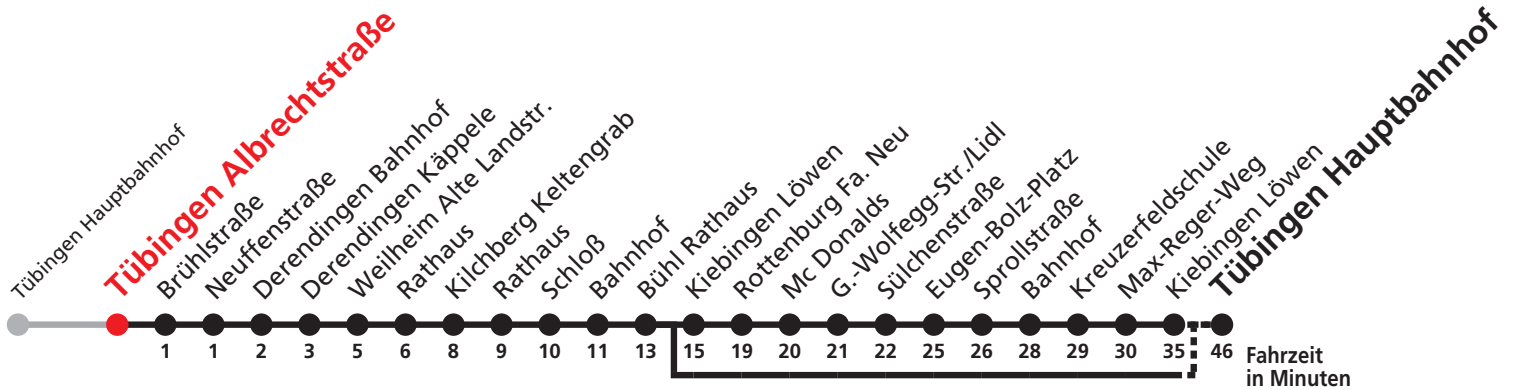

N88

Tübingen Albrechtstraße → Tübingen Hauptbahnhof

Gültig ab 13.12.2020
Stadtwerke Tübingen GmbH, Eisenhutstraße 6, 72072 Tübingen, Tel. 07071/157-157, E-Mail: tuebus@swtue.de Am 24. und 31.12. Verkehr wie samstags

Uhr	Täglich	Heiligabend (24.12.)	Neujahrsnacht (31.12./01.01.)	Uhr
19		03		19
20		03		20
21		03		21
22		03	03	22
23			03	23
0				0
1	03	03	03	1
2	03	03	03	2
3	03^A_{N1} 03^{N2}	03	03	3
4	03^A_{N3} 03^{N4}		03	4

A bedient nicht von Kiebingen Löwen bis Kiebingen Löwen

N1 verkehrt nur Nächte So/Mo, Mo/Di, Di/Mi, Mi/Do

N2 verkehrt nur Nächte Do/Fr, Fr/Sa, Sa/So und Nächte vor Feiertagen

N3 verkehrt nur Nacht Do/Fr

N4 verkehrt nur Nächte Fr/Sa, Sa/So und Nächte vor Feiertagen

Anschlüsse am Hauptbahnhof auf die Linien N91, N92, N93, N94, N95, N96, N97 und N98.

Sie können sich diesen Aushangfahrplan auch unter www.naldo.de -> Fahrplan in der "Elektronische Fahrplanauskunft EFA" selbst ausdrucken.
Fahrplanauskunft Baden-Württemberg: Tel: 01805-779966
(rund um die Uhr für nur 14 Cent/Minute aus dem deutschen Festnetz, höchstens 42 Cent/Minute aus Mobilnetzen).