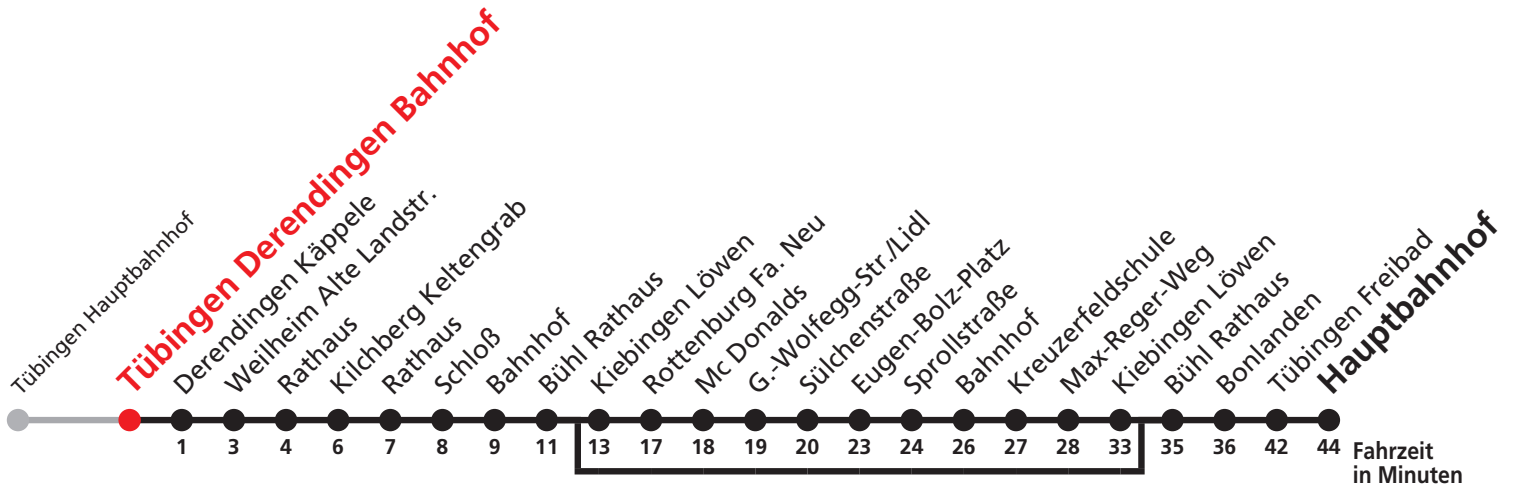

N88

Tübingen Derendingen Bahnhof →
Tübingen Hauptbahnhof

Gültig ab 13.12.2020

Stadtwerke Tübingen GmbH, Eisenhutstraße 6, 72072 Tübingen, Tel. 07071/157-157, E-Mail: tuebus@swtue.de Am 24. und 31.12. Verkehr wie samstags

Uhr	Täglich	Heiligabend (24.12.)	Neujahrsnacht (31.12./01.01.)	Uhr
19		05		19
20		05		20
21		05		21
22		05	05	22
23			05	23
0				0
1	05	05	05	1
2	05	05	05	2
3	05^A_{N1} 05^{N2}	05	05	3
4	05^A_{N3} 05^{N4}		05	4

A bedient nicht von Kiebingen Löwen bis Kiebingen Löwen

N1 verkehrt nur Nächte So/Mo, Mo/Di, Di/Mi, Mi/Do

N2 verkehrt nur Nächte Do/Fr, Fr/Sa, Sa/So und Nächte vor Feiertagen

N3 verkehrt nur Nacht Do/Fr

N4 verkehrt nur Nächte Fr/Sa, Sa/So und Nächte vor Feiertagen

Anschlüsse am Hauptbahnhof auf die Linien N91, N92, N93, N94, N95, N96, N97 und N98.

Sie können sich diesen Aushangfahrplan auch unter www.naldo.de -> Fahrplan in der "Elektronische Fahrplanauskunft EFA" selbst ausdrucken.
Fahrplanauskunft Baden-Württemberg: Tel: 01805-779966
(rund um die Uhr für nur 14 Cent/Minute aus dem deutschen Festnetz, höchstens 42 Cent/Minute aus Mobilnetzen).