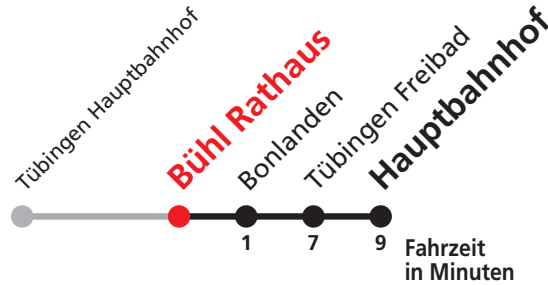

N88

Bühl Rathaus → Tübingen Hauptbahnhof

Stadtwerke Tübingen GmbH, Eisenhutstraße 6, 72072 Tübingen, Tel. 07071/157-157, E-Mail: tuebus@swtue.de Am 24. und 31.12. Verkehr wie samstags Gültig ab 13.12.2020

Uhr	Täglich	Heiligabend (24.12.)	Neujahrsnacht (31.12./01.01.)	Uhr
19		40		19
20		40		20
21		40		21
22		40	40	22
23			40	23
0				0
1	40	40	40	1
2	40	40	40	2
3	18^{N1} 40^{N2}	40	40	3
4	18^{N3} 40^{N4}		40	4

N1 verkehrt nur Nächte So/Mo, Mo/Di, Di/Mi, Mi/Do

N2 verkehrt nur Nächte Do/Fr, Fr/Sa, Sa/So und Nächte vor Feiertagen

N3 verkehrt nur Nacht Do/Fr

N4 verkehrt nur Nächte Fr/Sa, Sa/So und Nächte vor Feiertagen

Anschlüsse am Hauptbahnhof auf die Linien N91, N92, N93, N94, N95, N96, N97 und N98.

Sie können sich diesen Aushangfahrplan auch unter www.naldo.de -> Fahrplan in der "Elektronische Fahrplanauskunft EFA" selbst ausdrucken.
Fahrplanauskunft Baden-Württemberg: Tel: 01805-779966
(rund um die Uhr für nur 14 Cent/Minute aus dem deutschen Festnetz, höchstens 42 Cent/Minute aus Mobilnetzen).