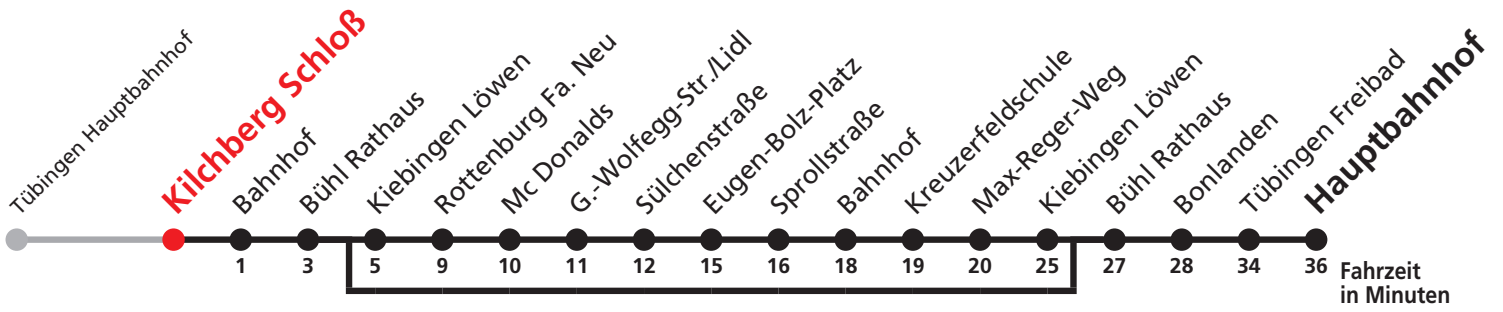

N88

Kilchberg Schloß → Tübingen Hauptbahnhof

Stadtwerke Tübingen GmbH, Eisenhutstraße 6, 72072 Tübingen, Tel. 07071/157-157, E-Mail: tuebus@swtue.de Am 24. und 31.12. Verkehr wie samstags Gültig ab 13.12.2020

Uhr	Täglich	Heiligabend (24.12.)	Neujahrsnacht (31.12./01.01.)	Uhr
19		13		19
20		13		20
21		13		21
22		13	13	22
23			13	23
0				0
1	13	13	13	1
2	13	13	13	2
3	13^A_{N1} 13^{N2}	13	13	3
4	13^A_{N3} 13^{N4}		13	4

A bedient nicht von Kiebingen Löwen bis Kiebingen Löwen

N1 verkehrt nur Nächte So/Mo, Mo/Di, Di/Mi, Mi/Do

N2 verkehrt nur Nächte Do/Fr, Fr/Sa, Sa/So und Nächte vor Feiertagen

N3 verkehrt nur Nacht Do/Fr

N4 verkehrt nur Nächte Fr/Sa, Sa/So und Nächte vor Feiertagen

Anschlüsse am Hauptbahnhof auf die Linien N91, N92, N93, N94, N95, N96, N97 und N98.

Sie können sich diesen Aushangfahrplan auch unter www.naldo.de -> Fahrplan in der "Elektronische Fahrplanauskunft EFA" selbst ausdrucken.
Fahrplanauskunft Baden-Württemberg: Tel: 01805-779966
(rund um die Uhr für nur 14 Cent/Minute aus dem deutschen Festnetz, höchstens 42 Cent/Minute aus Mobilnetzen).