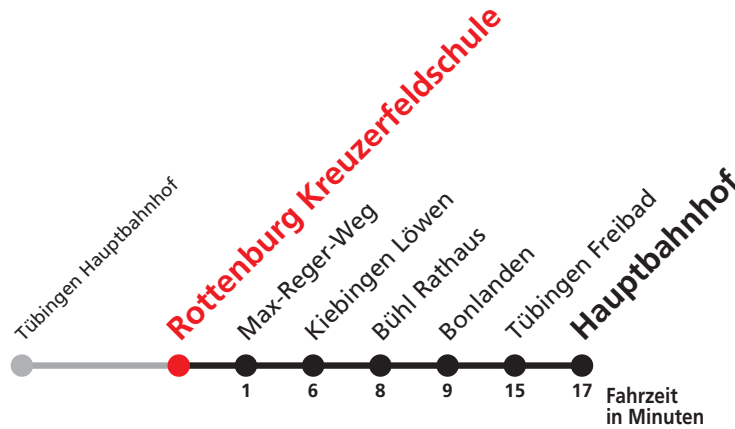

N88

Rottenburg Kreuzerfeldschule →
Tübingen Hauptbahnhof

Stadtwerke Tübingen GmbH, Eisenhutstraße 6, 72072 Tübingen, Tel. 07071/157-157, E-Mail: tuebus@swtue.de Gültig ab 13.12.2020
Am 24. und 31.12. Verkehr wie samstags

Uhr	Täglich	Heiligabend (24.12.)	Neujahrsnacht (31.12./01.01.)	Uhr
19		32		19
20		32		20
21		32		21
22		32	32	22
23			32	23
0				0
1	32	32	32	1
2	32	32	32	2
3	32^{N2}	32	32	3
4	32^{N4}		32	4

N2 verkehrt nur Nächte Do/Fr, Fr/Sa, Sa/So und Nächte vor Feiertagen

N4 verkehrt nur Nächte Fr/Sa, Sa/So und Nächte vor Feiertagen

Anschlüsse am Hauptbahnhof auf die Linien N91, N92, N93, N94, N95, N96, N97 und N98.

Sie können sich diesen Aushangfahrplan auch unter www.naldo.de -> Fahrplan in der "Elektronische Fahrplanauskunft EFA" selbst ausdrucken.
Fahrplanauskunft Baden-Württemberg: Tel: 01805-779966
(rund um die Uhr für nur 14 Cent/Minute aus dem deutschen Festnetz, höchstens 42 Cent/Minute aus Mobilnetzen).