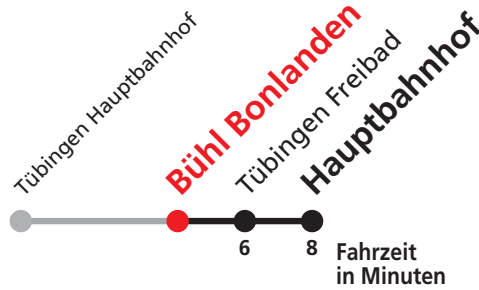

N88

Bühl Bonlanden → Tübingen Hauptbahnhof

Stadtwerke Tübingen GmbH, Eisenhutstraße 6, 72072 Tübingen, Tel. 07071/157-157, E-Mail: tuebus@swtue.de Am 24. und 31.12. Verkehr wie samstags Gültig ab 13.12.2020

Uhr	Täglich	Heiligabend (24.12.)	Neujahrnacht (31.12./01.01.)	Uhr
19		41		19
20		41		20
21		41		21
22		41	41	22
23			41	23
0				0
1	41	41	41	1
2	41	41	41	2
3	19^{N1} 41^{N2}	41	41	3
4	19^{N3} 41^{N4}		41	4

N1 verkehrt nur Nächte So/Mo, Mo/Di, Di/Mi, Mi/Do

N2 verkehrt nur Nächte Do/Fr, Fr/Sa, Sa/So und Nächte vor Feiertagen

N3 verkehrt nur Nacht Do/Fr

N4 verkehrt nur Nächte Fr/Sa, Sa/So und Nächte vor Feiertagen

Anschlüsse am Hauptbahnhof auf die Linien N91, N92, N93, N94, N95, N96, N97 und N98.

Sie können sich diesen Aushangfahrplan auch unter www.naldo.de -> Fahrplan in der "Elektronische Fahrplanauskunft EFA" selbst ausdrucken.
Fahrplanauskunft Baden-Württemberg: Tel: 01805-779966
(rund um die Uhr für nur 14 Cent/Minute aus dem deutschen Festnetz, höchstens 42 Cent/Minute aus Mobilnetzen).