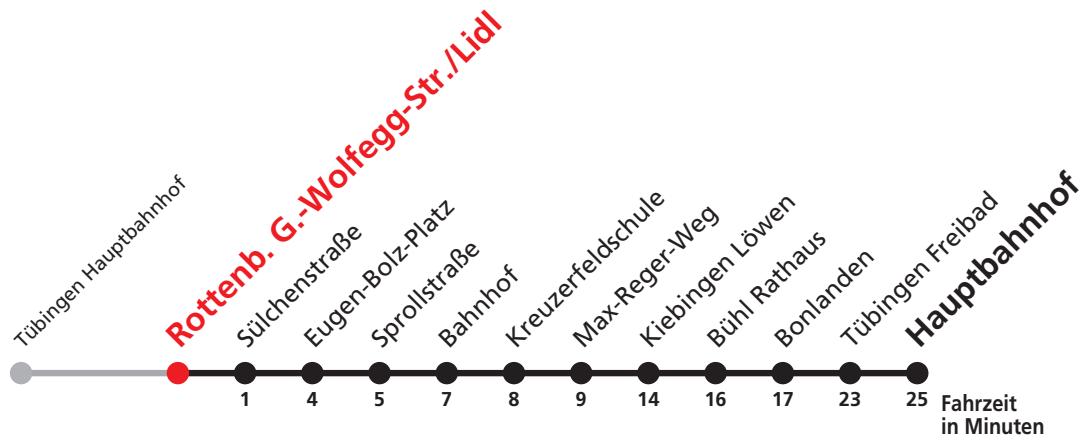

N88

Rottenb. G.-Wolfegg-Str./Lidl →
Tübingen Hauptbahnhof

Stadtwerke Tübingen GmbH, Eisenhutstraße 6, 72072 Tübingen, Tel. 07071/157-157, E-Mail: tuebus@swtue.de Am 24. und 31.12. Verkehr wie samstags Gültig ab 13.12.2020

Uhr	Täglich	Heiligabend (24.12.)	Neujahrsnacht (31.12./01.01.)	Uhr
19		24		19
20		24		20
21		24		21
22		24	24	22
23			24	23
0				0
1	24	24	24	1
2	24	24	24	2
3	24^{N2}	24	24	3
4	24^{N4}		24	4

N2 verkehrt nur Nächte Do/Fr, Fr/Sa, Sa/So und Nächte vor Feiertagen

N4 verkehrt nur Nächte Fr/Sa, Sa/So und Nächte vor Feiertagen

Anschlüsse am Hauptbahnhof auf die Linien N91, N92, N93, N94, N95, N96, N97 und N98.

Sie können sich diesen Aushangfahrplan auch unter www.naldo.de -> Fahrplan in der "Elektronische Fahrplanauskunft EFA" selbst ausdrucken.
Fahrplanauskunft Baden-Württemberg: Tel: 01805-779966
(rund um die Uhr für nur 14 Cent/Minute aus dem deutschen Festnetz, höchstens 42 Cent/Minute aus Mobilnetzen).