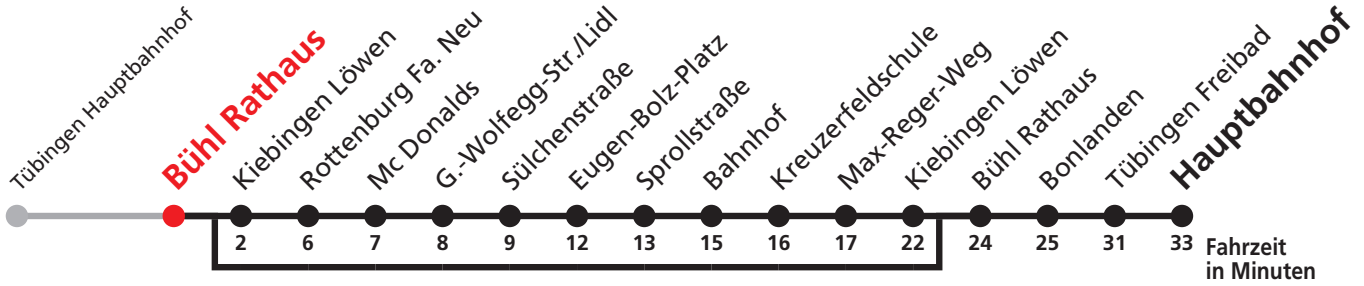

N88

Bühl Rathaus → Tübingen Hauptbahnhof

Stadtwerke Tübingen GmbH, Eisenhutstraße 6, 72072 Tübingen, Tel. 07071/157-157, E-Mail: tuebus@swtue.de Am 24. und 31.12. Verkehr wie samstags Gültig ab 13.12.2020

Uhr	Täglich	Heiligabend (24.12.)	Neujahrsnacht (31.12./01.01.)	Uhr
19		16		19
20		16		20
21		16		21
22		16	16	22
23			16	23
0				0
1	16	16	16	1
2	16	16	16	2
3	16^A_{N1} 16^{N2}	16	16	3
4	16^A_{N3} 16^{N4}		16	4

A bedient nicht von Kiebingen Löwen bis Kiebingen Löwen

N1 verkehrt nur Nächte So/Mo, Mo/Di, Di/Mi, Mi/Do

N2 verkehrt nur Nächte Do/Fr, Fr/Sa, Sa/So und Nächte vor Feiertagen

N3 verkehrt nur Nacht Do/Fr

N4 verkehrt nur Nächte Fr/Sa, Sa/So und Nächte vor Feiertagen

Anschlüsse am Hauptbahnhof auf die Linien N91, N92, N93, N94, N95, N96, N97 und N98.

Sie können sich diesen Aushangfahrplan auch unter www.naldo.de -> Fahrplan in der "Elektronische Fahrplanauskunft EFA" selbst ausdrucken.
Fahrplanauskunft Baden-Württemberg: Tel: 01805-779966
(rund um die Uhr für nur 14 Cent/Minute aus dem deutschen Festnetz, höchstens 42 Cent/Minute aus Mobilnetzen).