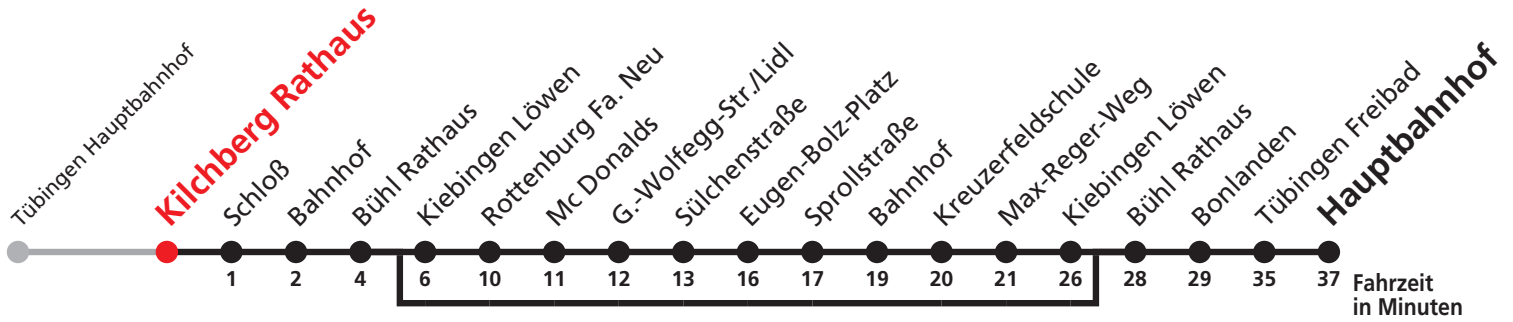

N88

Kilchberg Rathaus → Tübingen Hauptbahnhof

Stadtwerke Tübingen GmbH, Eisenhutstraße 6, 72072 Tübingen, Tel. 07071/157-157, E-Mail: tuebus@swtue.de Am 24. und 31.12. Verkehr wie samstags Gültig ab 13.12.2020

Uhr	Täglich	Heiligabend (24.12.)	Neujahrsnacht (31.12./01.01.)	Uhr
19		12		19
20		12		20
21		12		21
22		12	12	22
23			12	23
0				0
1	12	12	12	1
2	12	12	12	2
3	12^A_{N1} 12^{N2}	12	12	3
4	12^A_{N3} 12^{N4}		12	4

A bedient nicht von Kiebingen Löwen bis Kiebingen Löwen

N1 verkehrt nur Nächte So/Mo, Mo/Di, Di/Mi, Mi/Do

N2 verkehrt nur Nächte Do/Fr, Fr/Sa, Sa/So und Nächte vor Feiertagen

N3 verkehrt nur Nacht Do/Fr

N4 verkehrt nur Nächte Fr/Sa, Sa/So und Nächte vor Feiertagen

Anschlüsse am Hauptbahnhof auf die Linien N91, N92, N93, N94, N95, N96, N97 und N98.

Sie können sich diesen Aushangfahrplan auch unter www.naldo.de -> Fahrplan in der "Elektronische Fahrplanauskunft EFA" selbst ausdrucken.
Fahrplanauskunft Baden-Württemberg: Tel: 01805-779966
(rund um die Uhr für nur 14 Cent/Minute aus dem deutschen Festnetz, höchstens 42 Cent/Minute aus Mobilnetzen).