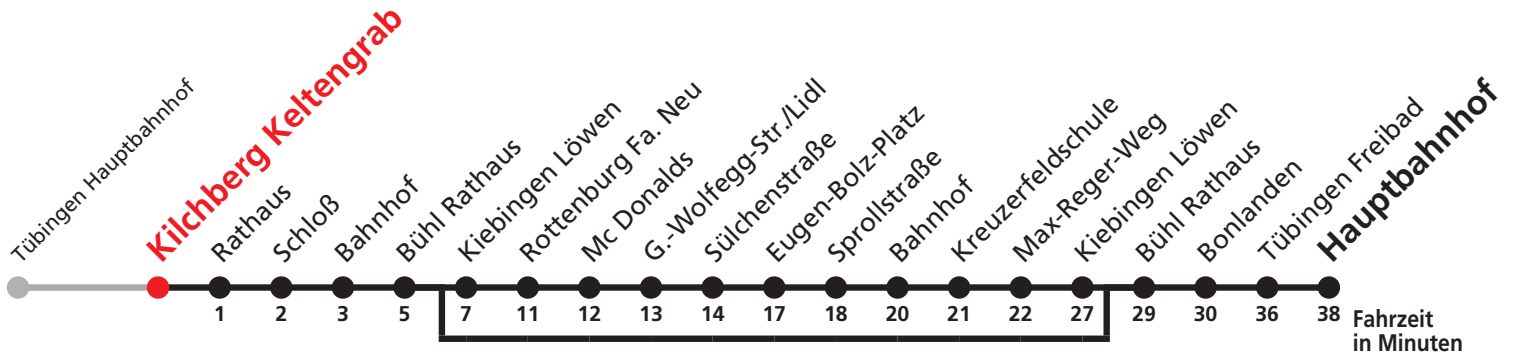

N88

Kilchberg Keltengrab → Tübingen Hauptbahnhof

Stadtwerke Tübingen GmbH, Eisenhutstraße 6, 72072 Tübingen, Tel. 07071/157-157, E-Mail: tuebus@swtue.de Am 24. und 31.12. Verkehr wie samstags Gültig ab 13.12.2020

Uhr	Täglich	Heiligabend (24.12.)	Neujahrsnacht (31.12./01.01.)	Uhr
19		11		19
20		11		20
21		11		21
22		11	11	22
23			11	23
0				0
1	11	11	11	1
2	11	11	11	2
3	11^A_{N1} 11^{N2}	11	11	3
4	11^A_{N3} 11^{N4}		11	4

A bedient nicht von Kiebingen Löwen bis Kiebingen Löwen

N1 verkehrt nur Nächte So/Mo, Mo/Di, Di/Mi, Mi/Do

N2 verkehrt nur Nächte Do/Fr, Fr/Sa, Sa/So und Nächte vor Feiertagen

N3 verkehrt nur Nacht Do/Fr

N4 verkehrt nur Nächte Fr/Sa, Sa/So und Nächte vor Feiertagen

Anschlüsse am Hauptbahnhof auf die Linien N91, N92, N93, N94, N95, N96, N97 und N98.

Sie können sich diesen Aushangfahrplan auch unter www.naldo.de -> Fahrplan in der "Elektronische Fahrplanauskunft EFA" selbst ausdrucken.
Fahrplanauskunft Baden-Württemberg: Tel: 01805-779966
(rund um die Uhr für nur 14 Cent/Minute aus dem deutschen Festnetz, höchstens 42 Cent/Minute aus Mobilnetzen).