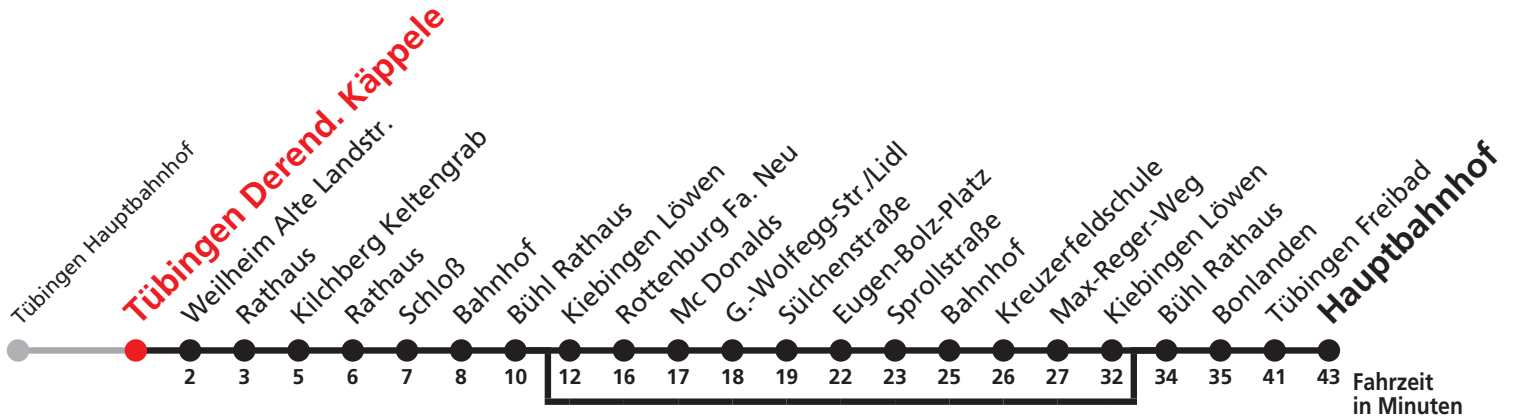

N88

Tübingen Derend. Käppele → Tübingen Hauptbahnhof

Gültig ab 13.12.2020

Stadtwerke Tübingen GmbH, Eisenhutstraße 6, 72072 Tübingen, Tel. 07071/157-157, E-Mail: tuebus@swtue.de Am 24. und 31.12. Verkehr wie samstags

Uhr	Täglich	Heiligabend (24.12.)	Neujahrsnacht (31.12./01.01.)	Uhr
19		06		19
20		06		20
21		06		21
22		06	06	22
23			06	23
0				0
1	06	06	06	1
2	06	06	06	2
3	06^A_{N1} 06^{N2}	06	06	3
4	06^A_{N3} 06^{N4}		06	4

A bedient nicht von Kiebingen Löwen bis Kiebingen Löwen

N1 verkehrt nur Nächte So/Mo, Mo/Di, Di/Mi, Mi/Do

N2 verkehrt nur Nächte Do/Fr, Fr/Sa, Sa/So und Nächte vor Feiertagen

N3 verkehrt nur Nacht Do/Fr

N4 verkehrt nur Nächte Fr/Sa, Sa/So und Nächte vor Feiertagen

Anschlüsse am Hauptbahnhof auf die Linien N91, N92, N93, N94, N95, N96, N97 und N98.

Sie können sich diesen Aushangfahrplan auch unter www.naldo.de -> Fahrplan in der "Elektronische Fahrplanauskunft EFA" selbst ausdrucken.

Fahrplanauskunft Baden-Württemberg: Tel: 01805-779966

(rund um die Uhr für nur 14 Cent/Minute aus dem deutschen Festnetz, höchstens 42 Cent/Minute aus Mobilnetzen).