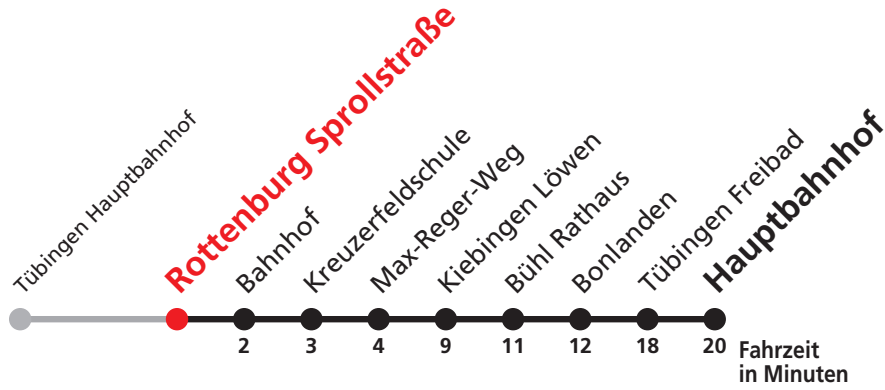

N88

Rottenburg Sprollstraße → Tübingen Hauptbahnhof

Stadtwerke Tübingen GmbH, Eisenhutstraße 6, 72072 Tübingen, Tel. 07071/157-157, E-Mail: tuebus@swtue.de Am 24. und 31.12. Verkehr wie samstags Gültig ab 13.12.2020

Uhr	Täglich	Heiligabend (24.12.)	Neujahrsnacht (31.12./01.01.)	Uhr
19		29		19
20		29		20
21		29		21
22		29	29	22
23			29	23
0				0
1	29	29	29	1
2	29	29	29	2
3	29^{N2}	29	29	3
4	29^{N4}		29	4

N2 verkehrt nur Nächte Do/Fr, Fr/Sa, Sa/So und Nächte vor Feiertagen

N4 verkehrt nur Nächte Fr/Sa, Sa/So und Nächte vor Feiertagen

Anschlüsse am Hauptbahnhof auf die Linien N91, N92, N93, N94, N95, N96, N97 und N98.

Sie können sich diesen Aushangfahrplan auch unter www.naldo.de -> Fahrplan in der "Elektronische Fahrplanauskunft EFA" selbst ausdrucken.
Fahrplanauskunft Baden-Württemberg: Tel: 01805-779966
(rund um die Uhr für nur 14 Cent/Minute aus dem deutschen Festnetz, höchstens 42 Cent/Minute aus Mobilnetzen).