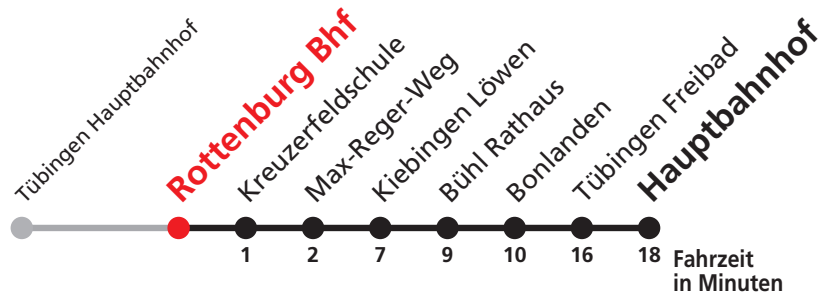

N88

Rottenburg Bhf → Tübingen Hauptbahnhof

Gültig ab 13.12.2020

Stadtwerke Tübingen GmbH, Eisenhutstraße 6, 72072 Tübingen, Tel. 07071/157-157, E-Mail: tuebus@swtue.de Am 24. und 31.12. Verkehr wie samstags

Uhr	Täglich	Heiligabend (24.12.)	Neujahrsnacht (31.12./01.01.)	Uhr
19		31		19
20		31		20
21		31		21
22		31	31	22
23			31	23
0				0
1	31	31	31	1
2	31	31	31	2
3	31^{N2}	31	31	3
4	31^{N4}		31	4

N2 verkehrt nur Nächte Do/Fr, Fr/Sa, Sa/So und Nächte vor Feiertagen

N4 verkehrt nur Nächte Fr/Sa, Sa/So und Nächte vor Feiertagen

Anschlüsse am Hauptbahnhof auf die Linien N91, N92, N93, N94, N95, N96, N97 und N98.

Sie können sich diesen Aushangfahrplan auch unter www.naldo.de -> Fahrplan in der "Elektronische Fahrplanauskunft EFA" selbst ausdrucken.
Fahrplanauskunft Baden-Württemberg: Tel: 01805-779966
(rund um die Uhr für nur 14 Cent/Minute aus dem deutschen Festnetz, höchstens 42 Cent/Minute aus Mobilnetzen).