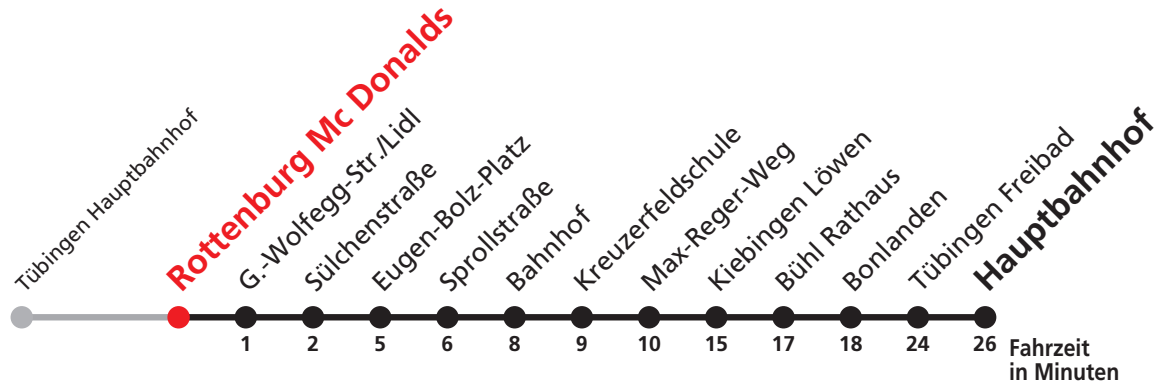

N88

Rottenburg Mc Donalds → Tübingen Hauptbahnhof

Stadtwerke Tübingen GmbH, Eisenhutstraße 6, 72072 Tübingen, Tel. 07071/157-157, E-Mail: tuebus@swtue.de Am 24. und 31.12. Verkehr wie samstags Gültig ab 13.12.2020

Uhr	Täglich	Heiligabend (24.12.)	Neujahrsnacht (31.12./01.01.)	Uhr
19		23		19
20		23		20
21		23		21
22		23	23	22
23			23	23
0				0
1	23	23	23	1
2	23	23	23	2
3	23^{N2}	23	23	3
4	23^{N4}		23	4

N2 verkehrt nur Nächte Do/Fr, Fr/Sa, Sa/So und Nächte vor Feiertagen

N4 verkehrt nur Nächte Fr/Sa, Sa/So und Nächte vor Feiertagen

Anschlüsse am Hauptbahnhof auf die Linien N91, N92, N93, N94, N95, N96, N97 und N98.

Sie können sich diesen Aushangfahrplan auch unter www.naldo.de -> Fahrplan in der "Elektronische Fahrplanauskunft EFA" selbst ausdrucken.
Fahrplanauskunft Baden-Württemberg: Tel: 01805-779966
(rund um die Uhr für nur 14 Cent/Minute aus dem deutschen Festnetz, höchstens 42 Cent/Minute aus Mobilnetzen).