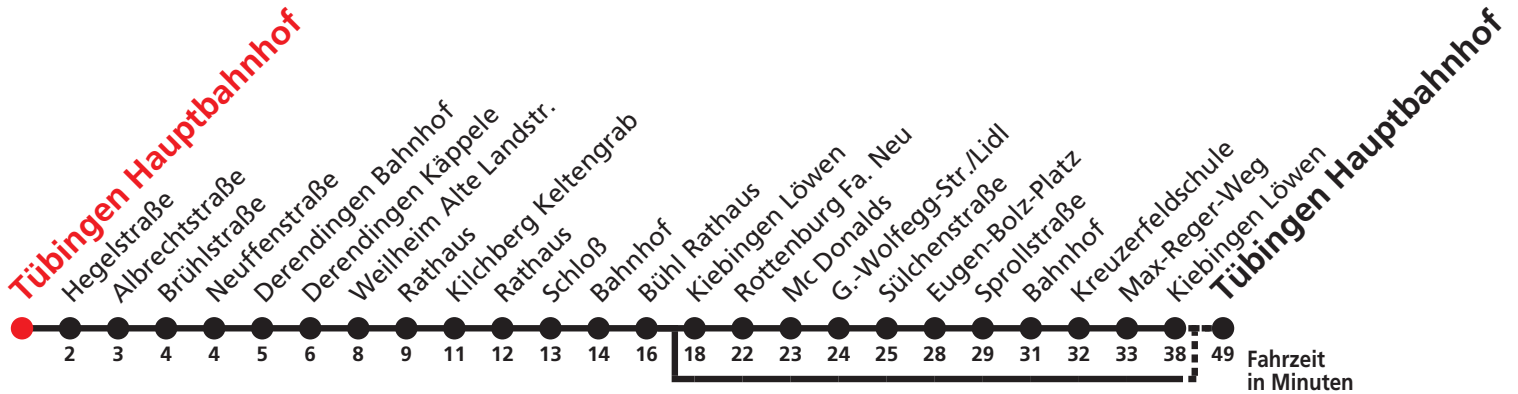

N88

Tübingen Hauptbahnhof

Stadtwerke Tübingen GmbH, Eisenhutstraße 6, 72072 Tübingen, Tel. 07071/157-157, E-Mail: tuebus@swtue.de Am 24. und 31.12. Verkehr wie samstags Gültig ab 13.12.2020

Uhr	Täglich	Heiligabend (24.12.)	Neujahrsnacht (31.12./01.01.)	Uhr
19		00		19
20		00		20
21		00		21
22		00	00	22
23			00	23
0				0
1	00	00	00	1
2	00	00	00	2
3	00^A_{N1} 00^{N2}	00	00	3
4	00^A_{N3} 00^{N4}		00	4

A bedient nicht von Kiebingen Löwen bis Kiebingen Löwen

N1 verkehrt nur Nächte So/Mo, Mo/Di, Di/Mi, Mi/Do

N2 verkehrt nur Nächte Do/Fr, Fr/Sa, Sa/So und Nächte vor Feiertagen

N3 verkehrt nur Nacht Do/Fr

N4 verkehrt nur Nächte Fr/Sa, Sa/So und Nächte vor Feiertagen

Anschlüsse am Hauptbahnhof auf die Linien N91, N92, N93, N94, N95, N96, N97 und N98.

Sie können sich diesen Aushangfahrplan auch unter www.naldo.de -> Fahrplan in der "Elektronische Fahrplanauskunft EFA" selbst ausdrucken.
Fahrplanauskunft Baden-Württemberg: Tel: 01805-779966
(rund um die Uhr für nur 14 Cent/Minute aus dem deutschen Festnetz, höchstens 42 Cent/Minute aus Mobilnetzen).