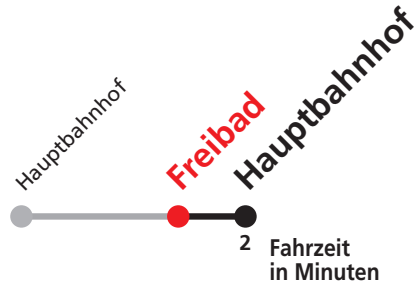

N88

Freibad → Hauptbahnhof

Stadtwerke Tübingen GmbH, Eisenhutstraße 6, 72072 Tübingen, Tel. 07071/157-157, E-Mail: tuebus@swtue.de Am 24. und 31.12. Verkehr wie samstags Gültig ab 13.12.2020

Uhr	Täglich	Heiligabend (24.12.)	Neujahrsnacht (31.12./01.01.)	Uhr
19		47		19
20		47		20
21		47		21
22		47	47	22
23			47	23
0				0
1	47	47	47	1
2	47	47	47	2
3	25^{N1} 47^{N2}	47	47	3
4	25^{N3} 47^{N4}		47	4

N1 verkehrt nur Nächte So/Mo, Mo/Di, Di/Mi, Mi/Do

N2 verkehrt nur Nächte Do/Fr, Fr/Sa, Sa/So und Nächte vor Feiertagen

N3 verkehrt nur Nacht Do/Fr

N4 verkehrt nur Nächte Fr/Sa, Sa/So und Nächte vor Feiertagen

Anschlüsse am Hauptbahnhof auf die Linien N91, N92, N93, N94, N95, N96, N97 und N98.

Sie können sich diesen Aushangfahrplan auch unter www.naldo.de -> Fahrplan in der "Elektronische Fahrplanauskunft EFA" selbst ausdrucken.
Fahrplanauskunft Baden-Württemberg: Tel: 01805-779966
(rund um die Uhr für nur 14 Cent/Minute aus dem deutschen Festnetz, höchstens 42 Cent/Minute aus Mobilnetzen).