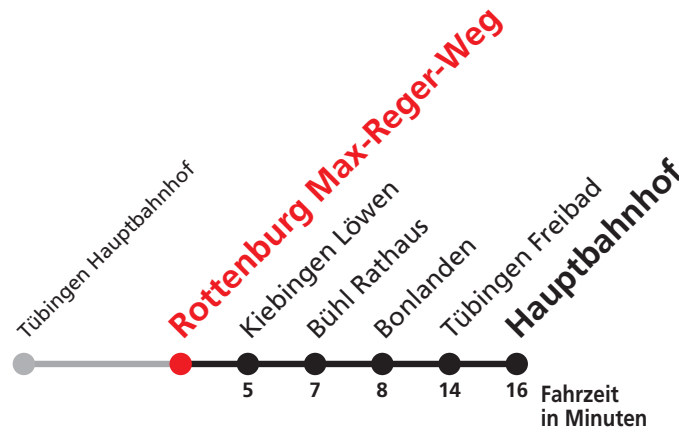

N88

Rottenburg Max-Reger-Weg → Tübingen Hauptbahnhof

Stadtwerke Tübingen GmbH, Eisenhutstraße 6, 72072 Tübingen, Tel. 07071/157-157, E-Mail: tuebus@swtue.de Am 24. und 31.12. Verkehr wie samstags Gültig ab 13.12.2020

Uhr	Täglich	Heiligabend (24.12.)	Neujahrsnacht (31.12./01.01.)	Uhr
19		33		19
20		33		20
21		33		21
22		33	33	22
23			33	23
0				0
1	33	33	33	1
2	33	33	33	2
3	33^{N2}	33	33	3
4	33^{N4}		33	4

N2 verkehrt nur Nächte Do/Fr, Fr/Sa, Sa/So und Nächte vor Feiertagen

N4 verkehrt nur Nächte Fr/Sa, Sa/So und Nächte vor Feiertagen

Anschlüsse am Hauptbahnhof auf die Linien N91, N92, N93, N94, N95, N96, N97 und N98.

Sie können sich diesen Aushangfahrplan auch unter www.naldo.de -> Fahrplan in der "Elektronische Fahrplanauskunft EFA" selbst ausdrucken.
Fahrplanauskunft Baden-Württemberg: Tel: 01805-779966
(rund um die Uhr für nur 14 Cent/Minute aus dem deutschen Festnetz, höchstens 42 Cent/Minute aus Mobilnetzen).