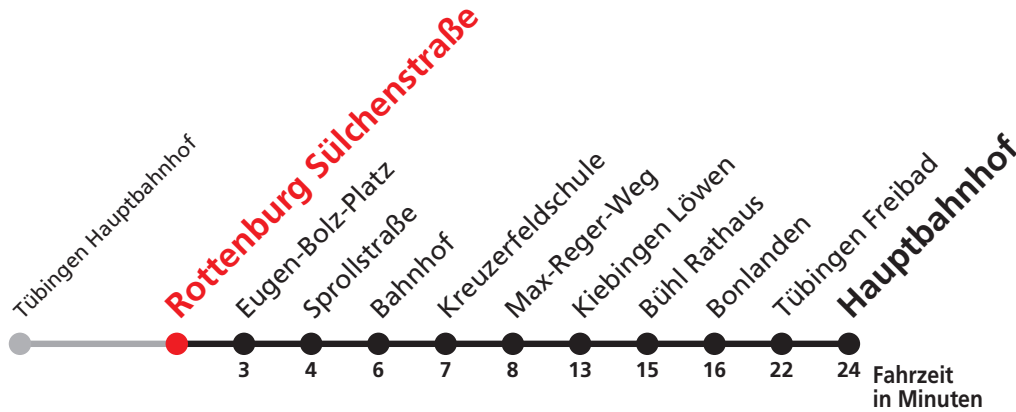

N88

Rottenburg Sülchenstraße → Tübingen Hauptbahnhof

Stadtwerke Tübingen GmbH, Eisenhutstraße 6, 72072 Tübingen, Tel. 07071/157-157, E-Mail: tuebus@swtue.de Am 24. und 31.12. Verkehr wie samstags Gültig ab 13.12.2020

Uhr	Täglich	Heiligabend (24.12.)	Neujahrsnacht (31.12./01.01.)	Uhr
19		25		19
20		25		20
21		25		21
22		25	25	22
23			25	23
0				0
1	25	25	25	1
2	25	25	25	2
3	25^{N2}	25	25	3
4	25^{N4}		25	4

N2 verkehrt nur Nächte Do/Fr, Fr/Sa, Sa/So und Nächte vor Feiertagen

N4 verkehrt nur Nächte Fr/Sa, Sa/So und Nächte vor Feiertagen

Anschlüsse am Hauptbahnhof auf die Linien N91, N92, N93, N94, N95, N96, N97 und N98.

Sie können sich diesen Aushangfahrplan auch unter www.naldo.de -> Fahrplan in der "Elektronische Fahrplanauskunft EFA" selbst ausdrucken.
Fahrplanauskunft Baden-Württemberg: Tel: 01805-779966
(rund um die Uhr für nur 14 Cent/Minute aus dem deutschen Festnetz, höchstens 42 Cent/Minute aus Mobilnetzen).