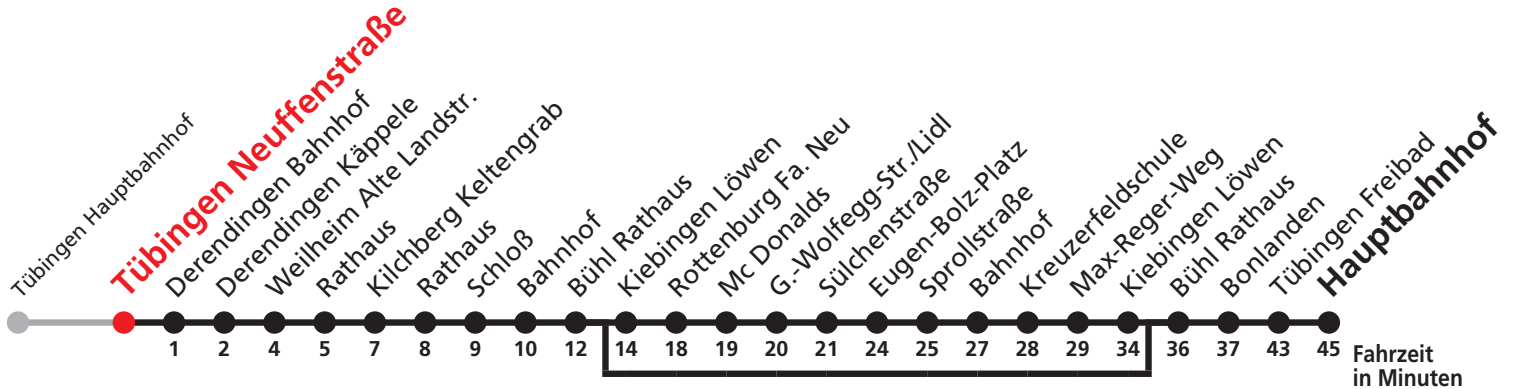

N88

Tübingen Neuffenstraße → Tübingen Hauptbahnhof

Stadtwerke Tübingen GmbH, Eisenhutstraße 6, 72072 Tübingen, Tel. 07071/157-157, E-Mail: tuebus@swtue.de Am 24. und 31.12. Verkehr wie samstags Gültig ab 13.12.2020

Uhr	Täglich	Heiligabend (24.12.)	Neujahrsnacht (31.12./01.01.)	Uhr
19		04		19
20		04		20
21		04		21
22		04	04	22
23			04	23
0				0
1	04	04	04	1
2	04	04	04	2
3	04^A_{N1} 04^{N2}	04	04	3
4	04^A_{N3} 04^{N4}		04	4

A bedient nicht von Kiebingen Löwen bis Kiebingen Löwen

N1 verkehrt nur Nächte So/Mo, Mo/Di, Di/Mi, Mi/Do

N2 verkehrt nur Nächte Do/Fr, Fr/Sa, Sa/So und Nächte vor Feiertagen

N3 verkehrt nur Nacht Do/Fr

N4 verkehrt nur Nächte Fr/Sa, Sa/So und Nächte vor Feiertagen

Anschlüsse am Hauptbahnhof auf die Linien N91, N92, N93, N94, N95, N96, N97 und N98.

Sie können sich diesen Aushangfahrplan auch unter www.naldo.de -> Fahrplan in der "Elektronische Fahrplanauskunft EFA" selbst ausdrucken.
Fahrplanauskunft Baden-Württemberg: Tel: 01805-779966
(rund um die Uhr für nur 14 Cent/Minute aus dem deutschen Festnetz, höchstens 42 Cent/Minute aus Mobilnetzen).