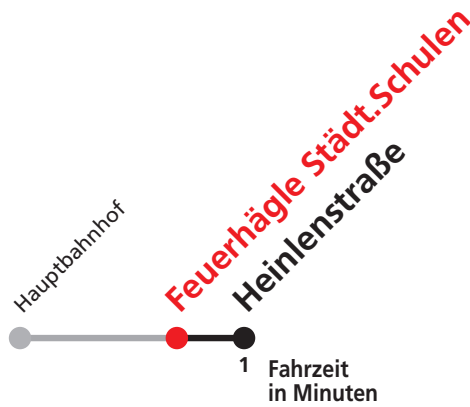

E

Feuerhägle Städt.Schulen → Heinlenstraße

Stadtwerke Tübingen GmbH, Eisenhutstraße 6, 72072 Tübingen, Tel. 07071/157-157, E-Mail: tuebus@swtue.de

Gültig ab 13.12.2020

Uhr	Montag - Freitag				Uhr
7	24^S	31^S	36^S		7

S nur an Schultagen

Sie können sich diesen Aushangfahrplan auch unter www.naldo.de -> Fahrplan in der "Elektronische Fahrplanauskunft EFA" selbst ausdrucken.
Fahrplanauskunft Baden-Württemberg: Tel: 01805-779966
(rund um die Uhr für nur 14 Cent/Minute aus dem deutschen Festnetz, höchstens 42 Cent/Minute aus Mobilnetzen).