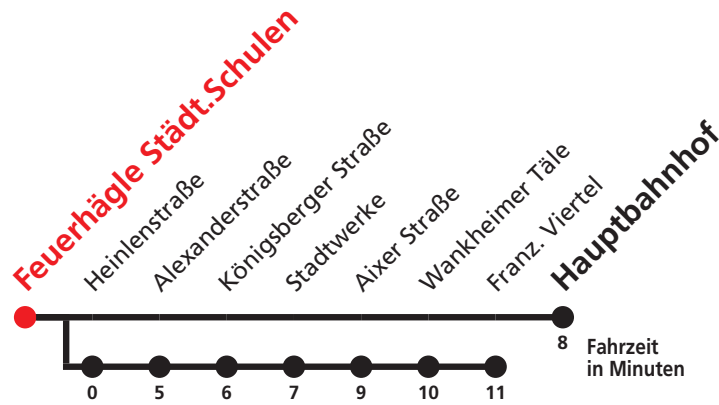

E

Feuerhägle Städt.Schulen → Hauptbahnhof

Stadtwerke Tübingen GmbH, Eisenhutstraße 6, 72072 Tübingen, Tel. 07071/157-157, E-Mail: tuebus@swtue.de

Gültig ab 13.12.2020

Uhr Montag - Freitag

Uhr

12 51^S 52^A_S

12

A bis Franz. Viertel

S nur an Schultagen

Sie können sich diesen Aushangfahrplan auch unter www.naldo.de -> Fahrplan in der "Elektronische Fahrplanauskunft EFA" selbst ausdrucken.
Fahrplanauskunft Baden-Württemberg: Tel: 01805-779966
(rund um die Uhr für nur 14 Cent/Minute aus dem deutschen Festnetz, höchstens 42 Cent/Minute aus Mobilnetzen).