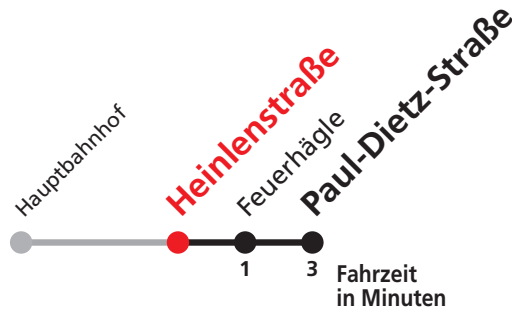

E

Heinlenstraße → Paul-Dietz-Straße

Stadtwerke Tübingen GmbH, Eisenhutstraße 6, 72072 Tübingen, Tel. 07071/157-157, E-Mail: tuebus@swtue.de

Gültig ab 13.12.2020

Uhr Montag - Freitag

Uhr

7 07^S 30^A

7

A bis Feuerhäggle

S nur an Schultagen

Sie können sich diesen Aushangfahrplan auch unter www.naldo.de -> Fahrplan in der "Elektronische Fahrplanauskunft EFA" selbst ausdrucken.
Fahrplanauskunft Baden-Württemberg: Tel: 01805-779966
(rund um die Uhr für nur 14 Cent/Minute aus dem deutschen Festnetz, höchstens 42 Cent/Minute aus Mobilnetzen).