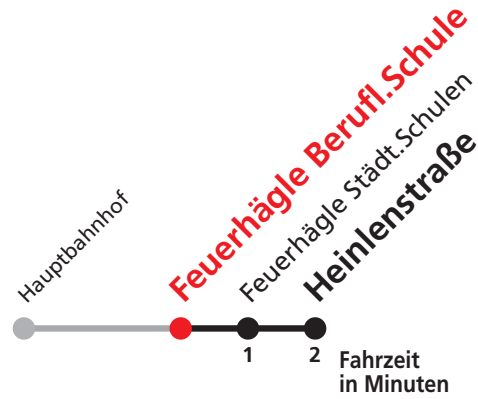

E

Feuerhägle Berufl.Schule → Heinlenstraße

Stadtwerke Tübingen GmbH, Eisenhutstraße 6, 72072 Tübingen, Tel. 07071/157-157, E-Mail: tuebus@swtue.de

Gültig ab 13.12.2020

Uhr	Montag - Freitag	Uhr
7	23^S 30^S 35^S	7

S nur an Schultagen

Sie können sich diesen Aushangfahrplan auch unter www.naldo.de -> Fahrplan in der "Elektronische Fahrplanauskunft EFA" selbst ausdrucken.
Fahrplanauskunft Baden-Württemberg: Tel: 01805-779966
(rund um die Uhr für nur 14 Cent/Minute aus dem deutschen Festnetz, höchstens 42 Cent/Minute aus Mobilnetzen).