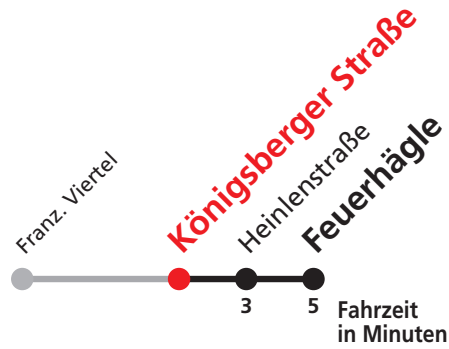

E

Königsberger Straße → Feuerhägle

Stadtwerke Tübingen GmbH, Eisenhutstraße 6, 72072 Tübingen, Tel. 07071/157-157, E-Mail: tuebus@swtue.de

Gültig ab 13.12.2020

Uhr Montag - Freitag

Uhr

7 26^S

7

S nur an Schultagen

Sie können sich diesen Aushangfahrplan auch unter www.naldo.de -> Fahrplan in der "Elektronische Fahrplanauskunft EFA" selbst ausdrucken.
Fahrplanauskunft Baden-Württemberg: Tel: 01805-779966
(rund um die Uhr für nur 14 Cent/Minute aus dem deutschen Festnetz, höchstens 42 Cent/Minute aus Mobilnetzen).