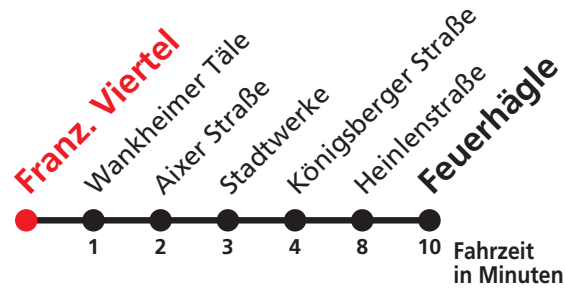

E

Franz. Viertel → Feuerhägle

Stadtwerke Tübingen GmbH, Eisenhutstraße 6, 72072 Tübingen, Tel. 07071/157-157, E-Mail: tuebus@swtue.de

Gültig ab 13.12.2020

Uhr Montag - Freitag

Uhr

7 22^S

7