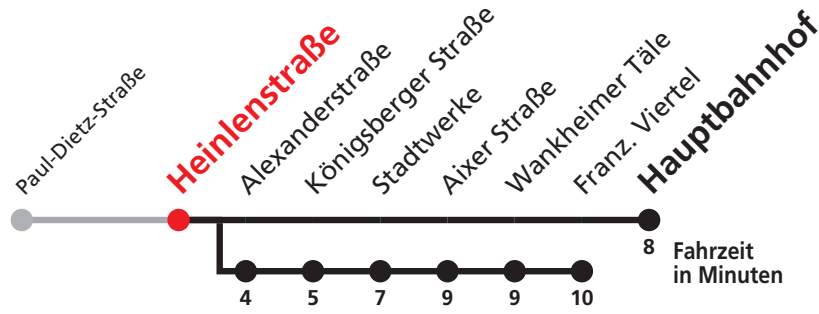

E

Heinlenstraße → Hauptbahnhof

Stadtwerke Tübingen GmbH, Eisenhutstraße 6, 72072 Tübingen, Tel. 07071/157-157, E-Mail: tuebus@swtue.de

Gültig ab 13.12.2020

Uhr	Montag - Freitag	Uhr
12	01^S 52^S 52^A_S	12
13		13
14		14
15	04^S 21^S	15

A bis Franz. Viertel

S nur an Schultagen

Sie können sich diesen Aushangfahrplan auch unter www.naldo.de -> Fahrplan in der "Elektronische Fahrplanauskunft EFA" selbst ausdrucken.
Fahrplanauskunft Baden-Württemberg: Tel: 01805-779966
(rund um die Uhr für nur 14 Cent/Minute aus dem deutschen Festnetz, höchstens 42 Cent/Minute aus Mobilnetzen).