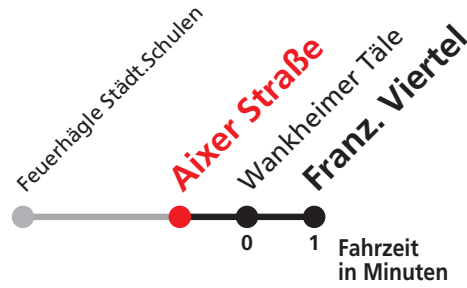

E

Aixer Straße → Franz. Viertel

Stadtwerke Tübingen GmbH, Eisenhutstraße 6, 72072 Tübingen, Tel. 07071/157-157, E-Mail: tuebus@swtue.de

Gültig ab 13.12.2020

Uhr Montag - Freitag

Uhr

13 01^S

13

S nur an Schultagen

Sie können sich diesen Aushangfahrplan auch unter www.naldo.de -> Fahrplan in der "Elektronische Fahrplanauskunft EFA" selbst ausdrucken.
Fahrplanauskunft Baden-Württemberg: Tel: 01805-779966
(rund um die Uhr für nur 14 Cent/Minute aus dem deutschen Festnetz, höchstens 42 Cent/Minute aus Mobilnetzen).