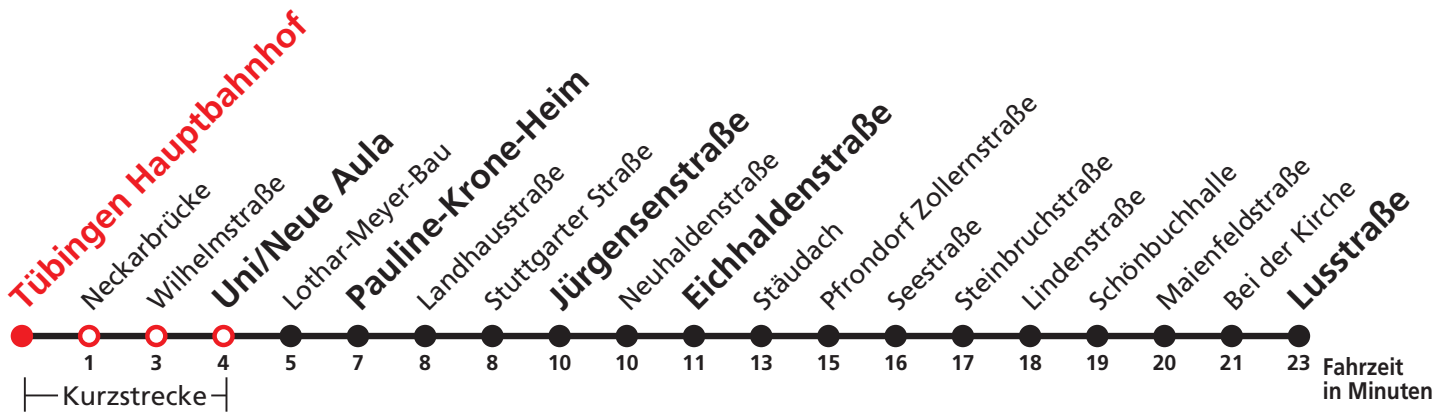

7

Tübingen Hauptbahnhof → Uni/Neue Aula →
Pauline-Krone-Heim → Jürgensenstraße →
Eichhaldenstraße → Pfrondorf Lusstraße

Stadtwerke Tübingen GmbH, Eisenhutstraße 6, 72072 Tübingen, Tel. 07071/157-157, E-Mail: tuebus@swtue.de

Gültig ab 13.12.2020

Uhr	Mo - Fr (Normal)	Mo - Fr (Ferien)	Samstag	Uhr
5	37	37		5
6	00 15 30 45	08 38		6
7	00 15 30 45	08 38		7
8	00 15 30 45	08 38		8
9	00 15 30 45	08 38	08 38	9
10	00 15 30 45	08 38	08 38	10
11	00 15 30 45	08 38	08 38	11
12	00 15 30 45	08 38	08 38	12
13	00 15 30 45	08 38	08 38	13
14	00 15 30 45	08 38	08 38	14
15	00 15 30 45	08 38	08 38	15
16	00 15 30 45	08 38	08 38	16
17	00 15 30 45	08 38	08 38	17
18	00 15 30 45	08 38	08^{A18} 38^{A18}	18
19	00 15 30 45	08 38	08^{A18} 38^{A18}	19
20		08	08^{A18}	20

A18 nicht 24.12.

Im Abendverkehr sowie an Sonn- und Feiertagen fährt die Linie 1 ab/bis Pfrondorf.

Normalfahrplan gilt nicht in den Ferien vom 28.12.20 bis 08.01.21 und nicht vom 02.08.21 bis 10.09.21.

Sie können sich diesen Aushangfahrplan auch unter www.naldo.de -> Fahrplan in der "Elektronische Fahrplanauskunft EFA" selbst ausdrucken.
Fahrplanauskunft Baden-Württemberg: Tel: 01805-779966
(rund um die Uhr für nur 14 Cent/Minute aus dem deutschen Festnetz, höchstens 42 Cent/Minute aus Mobilnetzen).