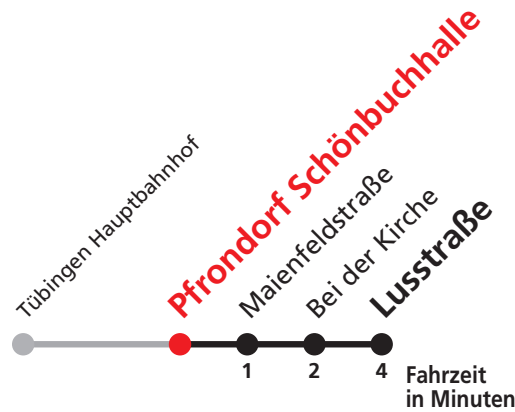

7

Pfrondorf Schönbuchhalle → Pfrondorf Lusstraße

Stadtwerke Tübingen GmbH, Eisenhutstraße 6, 72072 Tübingen, Tel. 07071/157-157, E-Mail: tuebus@swtue.de

Gültig ab 13.12.2020

Uhr	Mo - Fr (Normal)				Mo - Fr (Ferien)		Samstag		Uhr
5	56				56				5
6	19	34	49	27	57			6	
7	04	19	34	49	27	57			7
8	04	19	34	49	27	57			8
9	04	19	34	49	27	57	27	57	9
10	04	19	34	49	27	57	27	57	10
11	04	19	34	49	27	57	27	57	11
12	04	19	34	49	27	57	27	57	12
13	04	19	34	49	27	57	27	57	13
14	04	19	34	49	27	57	27	57	14
15	04	19	34	49	27	57	27	57	15
16	04	19	34	49	27	57	27	57	16
17	04	19	34	49	27	57	27	57	17
18	04	19	34	49	27	57	27^{A18}	57^{A18}	18
19	04	19	34	49	27	57	27^{A18}	57^{A18}	19
20	04					27	27^{A18}		20

A18 nicht 24.12.

Im Abendverkehr sowie an Sonn- und Feiertagen fährt die Linie 1 ab/bis Pfrondorf.

Normalfahrplan gilt nicht in den Ferien vom 28.12.20 bis 08.01.21 und nicht vom 02.08.21 bis 10.09.21.

Sie können sich diesen Aushangfahrplan auch unter www.naldo.de -> Fahrplan in der "Elektronische Fahrplanauskunft EFA" selbst ausdrucken.
Fahrplanauskunft Baden-Württemberg: Tel: 01805-779966
(rund um die Uhr für nur 14 Cent/Minute aus dem deutschen Festnetz, höchstens 42 Cent/Minute aus Mobilnetzen).