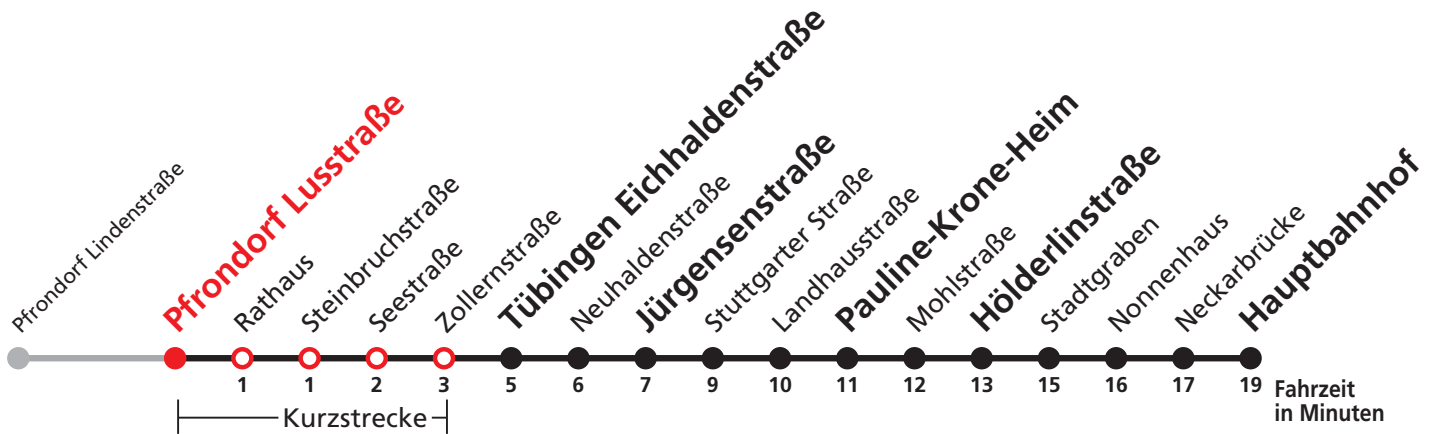

7

Pfrondorf Lusstraße → Eichhaldenstraße →
Jürgensenstraße → Pauline-Krone-Heim → Hölderlinstraße →
Tübingen Hauptbahnhof

Stadtwerke Tübingen GmbH, Eisenhutstraße 6, 72072 Tübingen, Tel. 07071/157-157, E-Mail: tuebus@swtue.de

Gültig ab 13.12.2020

Uhr	Mo - Fr (Normal)	Mo - Fr (Ferien)	Samstag	Uhr
5	45			5
6	00 23 38 53	00 31		6
7	08 13^S 23 38 53	01 31		7
8	08 23 38 53	01 31	31	8
9	08 23 38 53	01 31	01 31	9
10	08 23 38 53	01 31	01 31	10
11	08 23 38 53	01 31	01 31	11
12	08 23 38 53	01 31	01 31	12
13	08 23 38 53	01 31	01 31	13
14	08 23 38 53	01 31	01 31	14
15	08 23 38 53	01 31	01 31	15
16	08 23 38 53	01 31	01 31	16
17	08 23 38 53	01 31	01 31	17
18	08 23 38 53	01 31	01 31^{A18}	18
19	08 23 38 53	01 31	01^{A18} 31^{A18}	19

S nur an Schultagen

A18 nicht 24.12.

Im Abendverkehr sowie an Sonn- und Feiertagen fährt die Linie 1 ab/bis Pfrondorf.

Normalfahrplan gilt nicht in den Ferien vom 28.12.20 bis 08.01.21 und nicht vom 02.08.21 bis 10.09.21.

Sie können sich diesen Aushangfahrplan auch unter www.naldo.de -> Fahrplan in der "Elektronische Fahrplanauskunft EFA" selbst ausdrucken.
Fahrplanauskunft Baden-Württemberg: Tel: 01805-779966
(rund um die Uhr für nur 14 Cent/Minute aus dem deutschen Festnetz, höchstens 42 Cent/Minute aus Mobilnetzen).