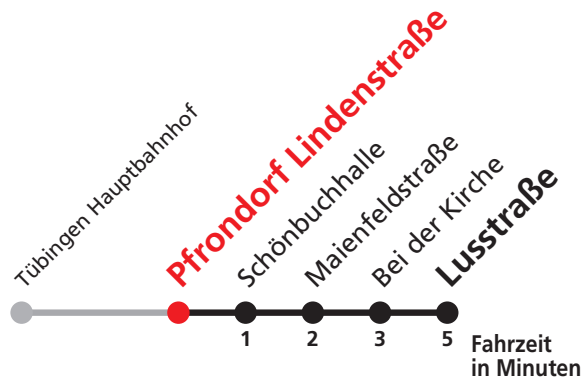

7

Pfrondorf Lindenstraße → Pfrondorf Lusstraße

Stadtwerke Tübingen GmbH, Eisenhutstraße 6, 72072 Tübingen, Tel. 07071/157-157, E-Mail: tuebus@swtue.de

Gültig ab 13.12.2020

| Uhr | Mo - Fr (Normal) | | | | Mo - Fr (Ferien) | | Samstag | | Uhr |
|-----|------------------|----|----|----|------------------|----|-------------------|-------------------|-----|
| 5 | 55 | | | | 55 | | | | 5 |
| 6 | 18 | 33 | 48 | 26 | 56 | | | 6 | |
| 7 | 03 | 18 | 33 | 48 | 26 | 56 | | | 7 |
| 8 | 03 | 18 | 33 | 48 | 26 | 56 | | | 8 |
| 9 | 03 | 18 | 33 | 48 | 26 | 56 | 26 | 56 | 9 |
| 10 | 03 | 18 | 33 | 48 | 26 | 56 | 26 | 56 | 10 |
| 11 | 03 | 18 | 33 | 48 | 26 | 56 | 26 | 56 | 11 |
| 12 | 03 | 18 | 33 | 48 | 26 | 56 | 26 | 56 | 12 |
| 13 | 03 | 18 | 33 | 48 | 26 | 56 | 26 | 56 | 13 |
| 14 | 03 | 18 | 33 | 48 | 26 | 56 | 26 | 56 | 14 |
| 15 | 03 | 18 | 33 | 48 | 26 | 56 | 26 | 56 | 15 |
| 16 | 03 | 18 | 33 | 48 | 26 | 56 | 26 | 56 | 16 |
| 17 | 03 | 18 | 33 | 48 | 26 | 56 | 26 | 56 | 17 |
| 18 | 03 | 18 | 33 | 48 | 26 | 56 | 26 ^{A18} | 56 ^{A18} | 18 |
| 19 | 03 | 18 | 33 | 48 | 26 | 56 | 26 ^{A18} | 56 ^{A18} | 19 |
| 20 | 03 | | | | | 26 | 26 ^{A18} | | 20 |