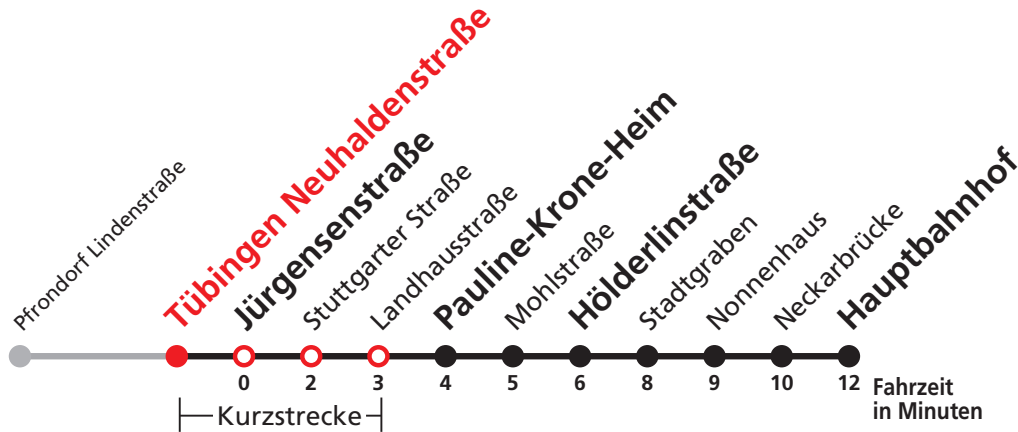

7

Tübingen Neuhaldenstraße → Jürgensenstraße →
Pauline-Krone-Heim → Hölderlinstraße →
Tübingen Hauptbahnhof

Stadtwerke Tübingen GmbH, Eisenhutstraße 6, 72072 Tübingen, Tel. 07071/157-157, E-Mail: tuebus@swtue.de

Gültig ab 13.12.2020

Uhr	Mo - Fr (Normal)					Mo - Fr (Ferien)		Samstag		Uhr
5	51									5
6	06	29	44	59	06	37				6
7	14	20^S	29	44	59	07	37			7
8	14	29	44	59	07	37	38			8
9	14	29	44	59	07	37	08	38		9
10	14	29	44	59	07	37	08	38		10
11	14	29	44	59	07	37	08	38		11
12	14	29	44	59	07	37	08	38		12
13	14	29	44	59	07	37	08	38		13
14	14	29	44	59	07	37	08	38		14
15	14	29	44	59	07	37	08	38		15
16	14	29	44	59	07	37	08	38		16
17	14	29	44	59	07	37	08	38		17
18	14	29	44	59	07	37	08	38^{A18}		18
19	14	29	44	59	07	37	08^{A18}	38^{A18}		19

S nur an Schultagen

A18 nicht 24.12.

Im Abendverkehr sowie an Sonn- und Feiertagen fährt die Linie 1 ab/bis Pfrondorf.

Normalfahrplan gilt nicht in den Ferien vom 28.12.20 bis 08.01.21 und nicht vom 02.08.21 bis 10.09.21.

Sie können sich diesen Aushangfahrplan auch unter www.naldo.de -> Fahrplan in der "Elektronische Fahrplanauskunft EFA" selbst ausdrucken.
Fahrplanauskunft Baden-Württemberg: Tel: 01805-779966
(rund um die Uhr für nur 14 Cent/Minute aus dem deutschen Festnetz, höchstens 42 Cent/Minute aus Mobilnetzen).