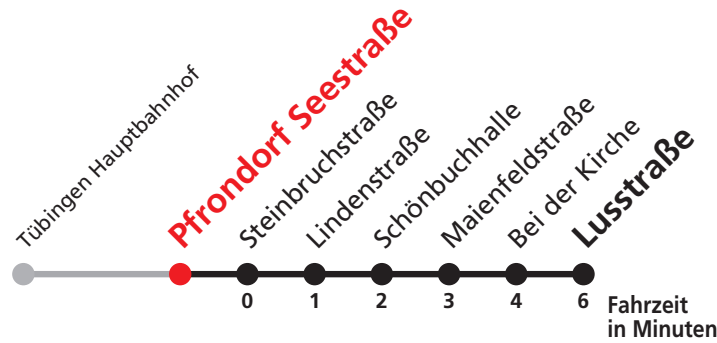

7

Pfrondorf Seestraße → Pfrondorf Lusstraße

Stadtwerke Tübingen GmbH, Eisenhutstraße 6, 72072 Tübingen, Tel. 07071/157-157, E-Mail: tuebus@swtue.de

Gültig ab 13.12.2020

Uhr	Mo - Fr (Normal)	Mo - Fr (Ferien)	Samstag	Uhr
5	53	53		5
6	16 31 46	24 54		6
7	01 16 31 46	24 54		7
8	01 16 31 46	24 54		8
9	01 16 31 46	24 54	24 54	9
10	01 16 31 46	24 54	24 54	10
11	01 16 31 46	24 54	24 54	11
12	01 16 31 46	24 54	24 54	12
13	01 16 31 46	24 54	24 54	13
14	01 16 31 46	24 54	24 54	14
15	01 16 31 46	24 54	24 54	15
16	01 16 31 46	24 54	24 54	16
17	01 16 31 46	24 54	24 54	17
18	01 16 31 46	24 54	24^{A18} 54^{A18}	18
19	01 16 31 46	24 54	24^{A18} 54^{A18}	19
20	01	24	24^{A18}	20

A18 nicht 24.12.

Im Abendverkehr sowie an Sonn- und Feiertagen fährt die Linie 1 ab/bis Pfrondorf.

Normalfahrplan gilt nicht in den Ferien vom 28.12.20 bis 08.01.21 und nicht vom 02.08.21 bis 10.09.21.

Sie können sich diesen Aushangfahrplan auch unter www.naldo.de -> Fahrplan in der "Elektronische Fahrplanauskunft EFA" selbst ausdrucken.
Fahrplanauskunft Baden-Württemberg: Tel: 01805-779966
(rund um die Uhr für nur 14 Cent/Minute aus dem deutschen Festnetz, höchstens 42 Cent/Minute aus Mobilnetzen).