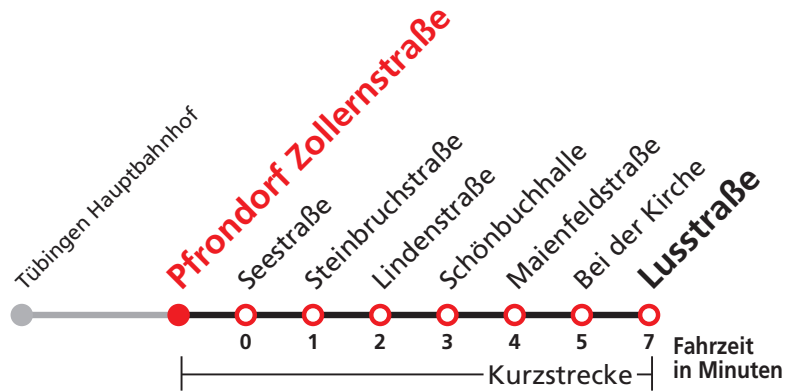

Fahrplanauskunft Baden-Württemberg: Tel: 01805-779966

(rund um die Uhr für nur 14 Cent/Minute aus dem deutschen Festnetz, höchstens 42 Cent/Minute aus Mobilnetzen).

7

Pfrondorf Zollernstraße → Pfrondorf Lusstraße