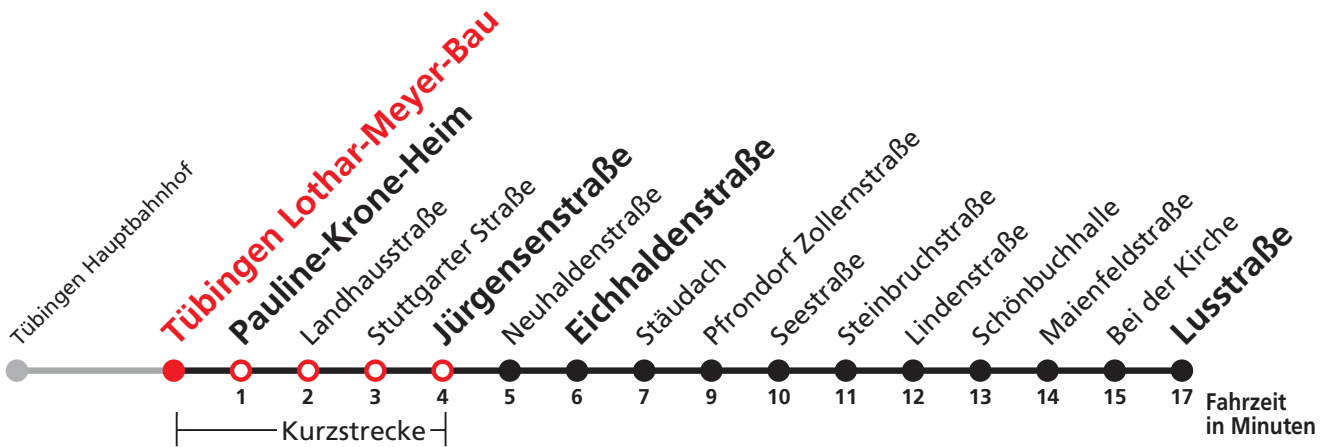

7

**Tübingen Lothar-Meyer-Bau →
Pauline-Krone-Heim → Jürgensenstraße →
Eichhaldenstraße → Pfrondorf Lusstraße**

Stadtwerke Tübingen GmbH, Eisenhutstraße 6, 72072 Tübingen, Tel. 07071/157-157, E-Mail: tuebus@swtue.de

Gültig ab 13.12.2020

Uhr	Mo - Fr (Normal)				Mo - Fr (Ferien)		Samstag		Uhr
5	42				43				5
6	05	20	35	50	14	44			6
7	05	20	35	50	14	44			7
8	05	20	35	50	14	44			8
9	05	20	35	50	14	44	14	44	9
10	05	20	35	50	14	44	14	44	10
11	05	20	35	50	14	44	14	44	11
12	05	20	35	50	14	44	14	44	12
13	05	20	35	50	14	44	14	44	13
14	05	20	35	50	14	44	14	44	14
15	05	20	35	50	14	44	14	44	15
16	05	20	35	50	14	44	14	44	16
17	05	20	35	50	14	44	14	44	17
18	05	20	35	50	14	44	14^{A18}	44^{A18}	18
19	05	20	35	50	14	44	14^{A18}	44^{A18}	19
20					14		14^{A18}		20

A18 nicht 24.12.

Im Abendverkehr sowie an Sonn- und Feiertagen fährt die Linie 1 ab/bis Pfrondorf.

Normalfahrplan gilt nicht in den Ferien vom 28.12.20 bis 08.01.21 und nicht vom 02.08.21 bis 10.09.21.

Sie können sich diesen Aushangfahrplan auch unter www.naldo.de -> Fahrplan in der "Elektronische Fahrplanauskunft EFA" selbst ausdrucken.
Fahrplanauskunft Baden-Württemberg: Tel: 01805-779966
(rund um die Uhr für nur 14 Cent/Minute aus dem deutschen Festnetz, höchstens 42 Cent/Minute aus Mobilnetzen).