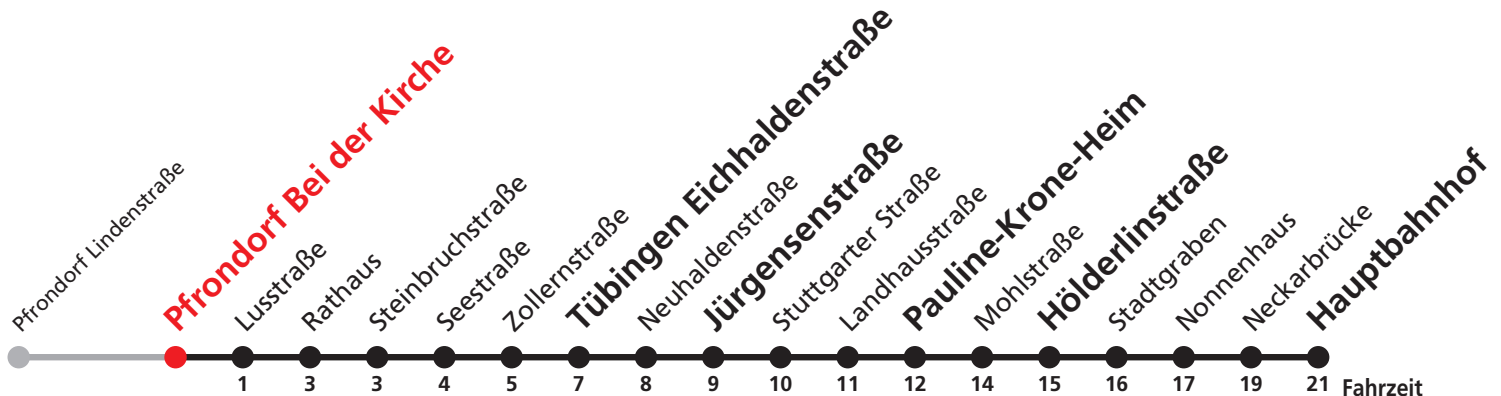

7

Pfrondorf Bei der Kirche → Eichhaltenstraße →
Jürgensenstraße → Pauline-Krone-Heim → Hölderlinstraße →
Tübingen Hauptbahnhof

Stadtwerke Tübingen GmbH, Eisenhutstraße 6, 72072 Tübingen, Tel. 07071/157-157, E-Mail: tuebus@swtue.de

Fahrzeit in Minuten
Gültig ab 13.12.2020

Uhr	Mo - Fr (Normal)				Mo - Fr (Ferien)		Samstag		Uhr
5	43	58			58				5
6	21	36	51		29	59			6
7	06	21	36	51	29	59			7
8	06	21	36	51	29	59	29	59	8
9	06	21	36	51	29	59	29	59	9
10	06	21	36	51	29	59	29	59	10
11	06	21	36	51	29	59	29	59	11
12	06	21	36	51	29	59	29	59	12
13	06	21	36	51	29	59	29	59	13
14	06	21	36	51	29	59	29	59	14
15	06	21	36	51	29	59	29	59	15
16	06	21	36	51	29	59	29	59	16
17	06	21	36	51	29	59	29	59	17
18	06	21	36	51	29	59	29^{A18}	59^{A18}	18
19	06	21	36	51	29		29^{A18}		19

A18 nicht 24.12.

Im Abendverkehr sowie an Sonn- und Feiertagen fährt die Linie 1 ab/bis Pfrondorf.

Normalfahrplan gilt nicht in den Ferien vom 28.12.20 bis 08.01.21 und nicht vom 02.08.21 bis 10.09.21.

Sie können sich diesen Aushangfahrplan auch unter www.naldo.de -> Fahrplan in der "Elektronische Fahrplanauskunft EFA" selbst ausdrucken.
Fahrplanauskunft Baden-Württemberg: Tel: 01805-779966
(rund um die Uhr für nur 14 Cent/Minute aus dem deutschen Festnetz, höchstens 42 Cent/Minute aus Mobilnetzen).