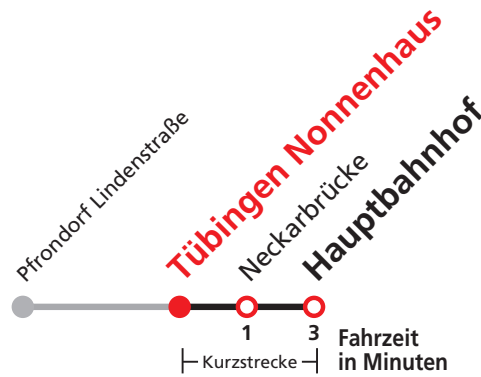

7

Tübingen Nonnenhaus → Tübingen Hauptbahnhof

Stadtwerke Tübingen GmbH, Eisenhutstraße 6, 72072 Tübingen, Tel. 07071/157-157, E-Mail: tuebus@swtue.de

Gültig ab 13.12.2020

Uhr	Mo - Fr (Normal)	Mo - Fr (Ferien)	Samstag	Uhr
5	59			5
6	16 39 54	16 47		6
7	09 24 30^S 39 54	17 47		7
8	09 24 39 54	17 47	47	8
9	09 24 39 54	17 47	17 47	9
10	09 24 39 54	17 47	17 47	10
11	09 24 39 54	17 47	17 47	11
12	09 24 39 54	17 47	17 47	12
13	09 24 39 54	17 47	17 47	13
14	09 24 39 54	17 47	17 47	14
15	09 24 39 54	17 47	17 47	15
16	09 24 39 54	17 47	17 47	16
17	09 24 39 54	17 47	17 47	17
18	09 24 39 54	17 47	17 47^{A18}	18
19	09 24 39 54	17 47	17^{A18} 47^{A18}	19
20	09			20

S nur an Schultagen

A18 nicht 24.12.

Im Abendverkehr sowie an Sonn- und Feiertagen fährt die Linie 1 ab/bis Pfrondorf.

Normalfahrplan gilt n i c h t in den Ferien vom 28.12.20 bis 08.01.21 und n i c h t vom 02.08.21 bis 10.09.21.

Sie können sich diesen Aushangfahrplan auch unter www.naldo.de -> Fahrplan in der "Elektronische Fahrplanauskunft EFA" selbst ausdrucken.
Fahrplanauskunft Baden-Württemberg: Tel: 01805-779966
(rund um die Uhr für nur 14 Cent/Minute aus dem deutschen Festnetz, höchstens 42 Cent/Minute aus Mobilnetzen).