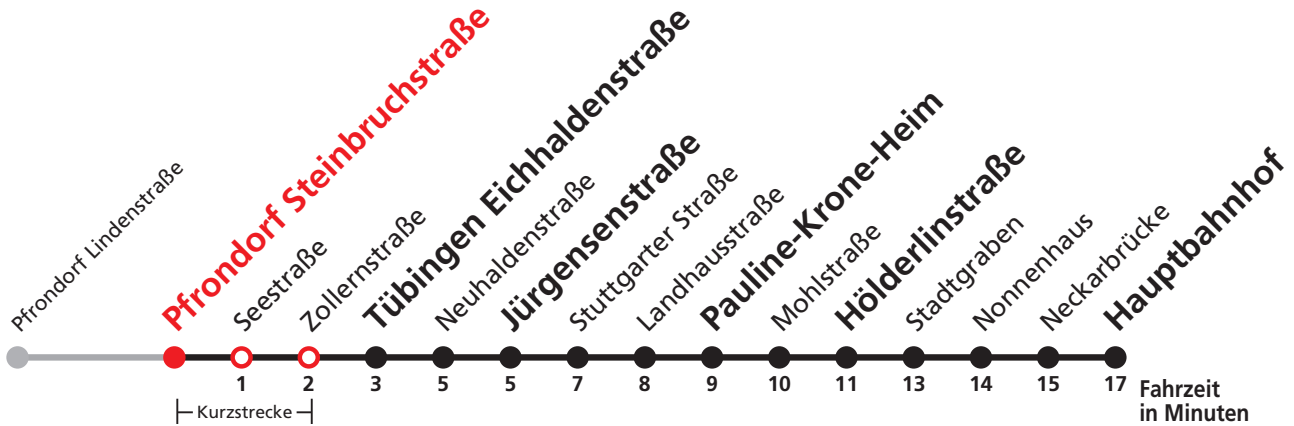

7

Pfrondorf Steinbruchstraße → Eichhaldenstraße →
Jürgensenstraße → Pauline-Krone-Heim → Hölderlinstraße →
Tübingen Hauptbahnhof

Stadtwerke Tübingen GmbH, Eisenhutstraße 6, 72072 Tübingen, Tel. 07071/157-157, E-Mail: tuebus@swtue.de

Gültig ab 13.12.2020

Uhr	Mo - Fr (Normal)					Mo - Fr (Ferien)		Samstag		Uhr
5	46									5
6	01	24	39	54		01	32			6
7	09	14^S	24	39	54	02	32			7
8	09	24	39	54		02	32	32		8
9	09	24	39	54		02	32	02	32	9
10	09	24	39	54		02	32	02	32	10
11	09	24	39	54		02	32	02	32	11
12	09	24	39	54		02	32	02	32	12
13	09	24	39	54		02	32	02	32	13
14	09	24	39	54		02	32	02	32	14
15	09	24	39	54		02	32	02	32	15
16	09	24	39	54		02	32	02	32	16
17	09	24	39	54		02	32	02	32	17
18	09	24	39	54		02	32	02	32^{A18}	18
19	09	24	39	54		02	32	02^{A18}	32^{A18}	19

S nur an Schultagen

A18 nicht 24.12.

Im Abendverkehr sowie an Sonn- und Feiertagen fährt die Linie 1 ab/bis Pfrondorf.

Normalfahrplan gilt nicht in den Ferien vom 28.12.20 bis 08.01.21 und nicht vom 02.08.21 bis 10.09.21.

Sie können sich diesen Aushangfahrplan auch unter www.naldo.de -> Fahrplan in der "Elektronische Fahrplanauskunft EFA" selbst ausdrucken.
Fahrplanauskunft Baden-Württemberg: Tel: 01805-779966
(rund um die Uhr für nur 14 Cent/Minute aus dem deutschen Festnetz, höchstens 42 Cent/Minute aus Mobilnetzen).