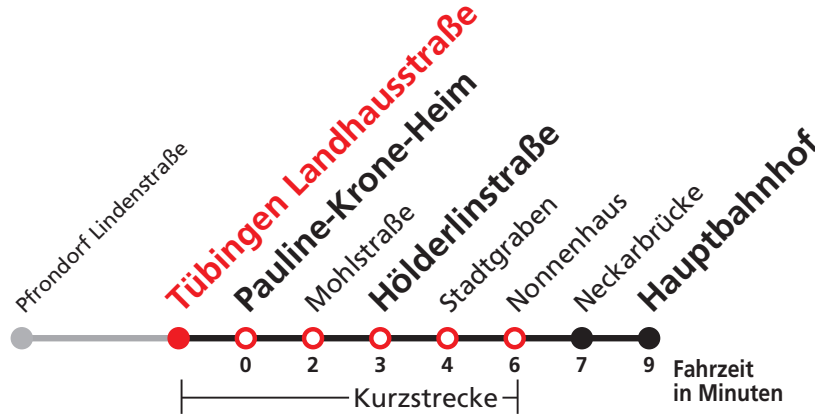

7

Tübingen Landhausstraße → Pauline-Krone-Heim → Hölderlinstraße → Tübingen Hauptbahnhof

Stadtwerke Tübingen GmbH, Eisenhutstraße 6, 72072 Tübingen, Tel. 07071/157-157, E-Mail: tuebus@swtue.de

Gültig ab 13.12.2020

Uhr	Mo - Fr (Normal)				Mo - Fr (Ferien)		Samstag		Uhr
5	54								5
6	10	33	48		10	41			6
7	03	18	24^S	33	48	11	41		7
8	03	18	33	48	11	41	41		8
9	03	18	33	48	11	41	11	41	9
10	03	18	33	48	11	41	11	41	10
11	03	18	33	48	11	41	11	41	11
12	03	18	33	48	11	41	11	41	12
13	03	18	33	48	11	41	11	41	13
14	03	18	33	48	11	41	11	41	14
15	03	18	33	48	11	41	11	41	15
16	03	18	33	48	11	41	11	41	16
17	03	18	33	48	11	41	11	41	17
18	03	18	33	48	11	41	11	41^{A18}	18
19	03	18	33	48	11	41	11^{A18}	41^{A18}	19
20	03								20

S nur an Schultagen

A18 nicht 24.12.

Im Abendverkehr sowie an Sonn- und Feiertagen fährt die Linie 1 ab/bis Pfrondorf.

Normalfahrplan gilt nicht in den Ferien vom 28.12.20 bis 08.01.21 und nicht vom 02.08.21 bis 10.09.21.

Sie können sich diesen Aushangfahrplan auch unter www.naldo.de -> Fahrplan in der "Elektronische Fahrplanauskunft EFA" selbst ausdrucken.
Fahrplanauskunft Baden-Württemberg: Tel: 01805-779966
(rund um die Uhr für nur 14 Cent/Minute aus dem deutschen Festnetz, höchstens 42 Cent/Minute aus Mobilnetzen).