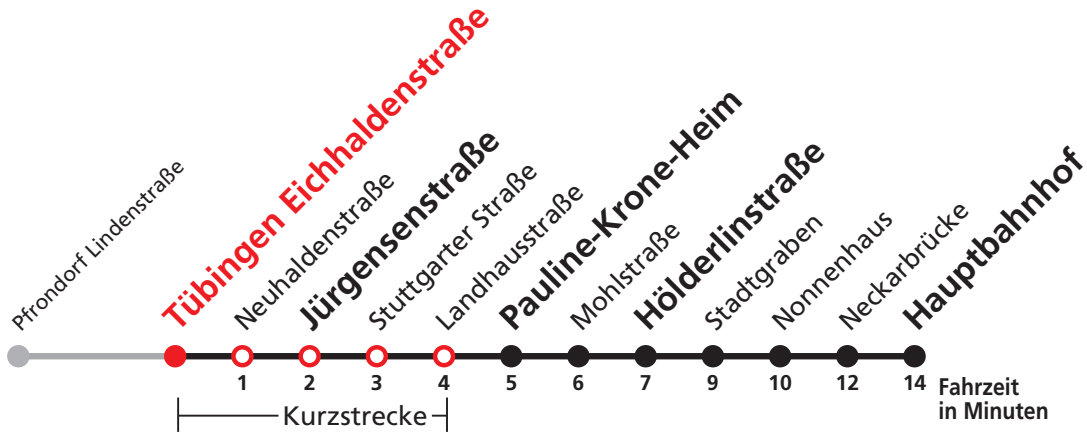

7

Tübingen Eichhaldenstraße → Jürgensenstraße →
Pauline-Krone-Heim → Hölderlinstraße →
Tübingen Hauptbahnhof

Stadtwerke Tübingen GmbH, Eisenhutstraße 6, 72072 Tübingen, Tel. 07071/157-157, E-Mail: tuebus@swtue.de

Gültig ab 13.12.2020

Uhr	Mo - Fr (Normal)				Mo - Fr (Ferien)		Samstag		Uhr
5	50								5
6	05	28	43	58	05	36			6
7	13	19^S	28	43	58	06	36		7
8	13	28	43	58	06	36	36		8
9	13	28	43	58	06	36	06	36	9
10	13	28	43	58	06	36	06	36	10
11	13	28	43	58	06	36	06	36	11
12	13	28	43	58	06	36	06	36	12
13	13	28	43	58	06	36	06	36	13
14	13	28	43	58	06	36	06	36	14
15	13	28	43	58	06	36	06	36	15
16	13	28	43	58	06	36	06	36	16
17	13	28	43	58	06	36	06	36	17
18	13	28	43	58	06	36	06	36^{A18}	18
19	13	28	43	58	06	36	06^{A18}	36^{A18}	19

S nur an Schultagen

A18 nicht 24.12.

Im Abendverkehr sowie an Sonn- und Feiertagen fährt die Linie 1 ab/bis Pfrondorf.

Normalfahrplan gilt nicht in den Ferien vom 28.12.20 bis 08.01.21 und nicht vom 02.08.21 bis 10.09.21.

Sie können sich diesen Aushangfahrplan auch unter www.naldo.de -> Fahrplan in der "Elektronische Fahrplanauskunft EFA" selbst ausdrucken.
Fahrplanauskunft Baden-Württemberg: Tel: 01805-779966
(rund um die Uhr für nur 14 Cent/Minute aus dem deutschen Festnetz, höchstens 42 Cent/Minute aus Mobilnetzen).