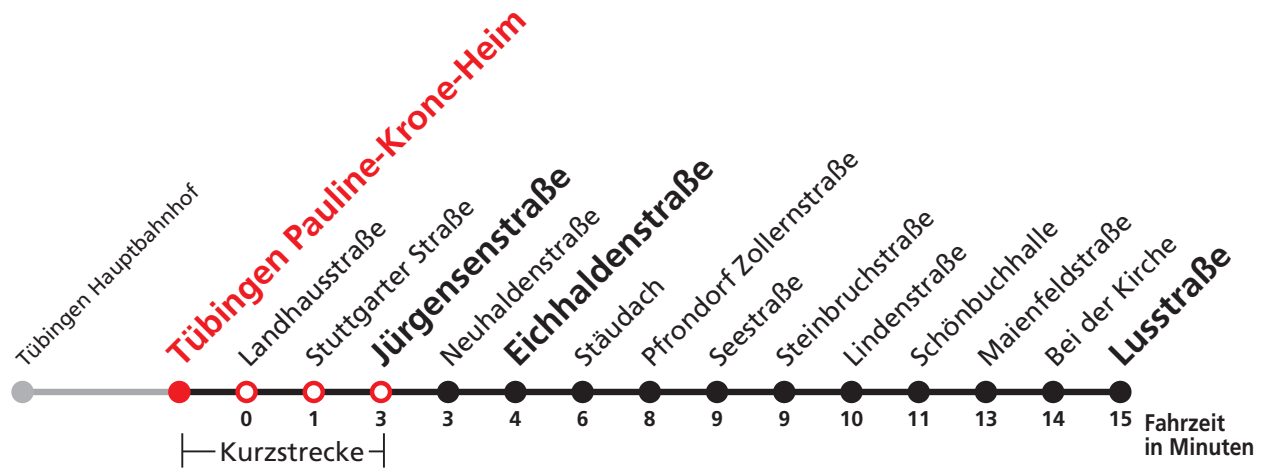

7

Tübingen Pauline-Krone-Heim → Jürgensenstraße → Eichhaldenstraße → Pfrondorf Lusstraße

Stadtwerke Tübingen GmbH, Eisenhutstraße 6, 72072 Tübingen, Tel. 07071/157-157, E-Mail: tuebus@swtue.de

Gültig ab 13.12.2020

Uhr	Mo - Fr (Normal)				Mo - Fr (Ferien)		Samstag		Uhr
5	44				44				5
6	07	22	37	52	15	45			6
7	07	22	37	52	15	45			7
8	07	22	37	52	15	45			8
9	07	22	37	52	15	45	15	45	9
10	07	22	37	52	15	45	15	45	10
11	07	22	37	52	15	45	15	45	11
12	07	22	37	52	15	45	15	45	12
13	07	22	37	52	15	45	15	45	13
14	07	22	37	52	15	45	15	45	14
15	07	22	37	52	15	45	15	45	15
16	07	22	37	52	15	45	15	45	16
17	07	22	37	52	15	45	15	45	17
18	07	22	37	52	15	45	15^{A18}	45^{A18}	18
19	07	22	37	52	15	45	15^{A18}	45^{A18}	19
20					15		15^{A18}		20

A18 nicht 24.12.

Im Abendverkehr sowie an Sonn- und Feiertagen fährt die Linie 1 ab/bis Pfrondorf.

Normalfahrplan gilt nicht in den Ferien vom 28.12.20 bis 08.01.21 und nicht vom 02.08.21 bis 10.09.21.

Sie können sich diesen Aushangfahrplan auch unter www.naldo.de -> Fahrplan in der "Elektronische Fahrplanauskunft EFA" selbst ausdrucken.
Fahrplanauskunft Baden-Württemberg: Tel: 01805-779966
(rund um die Uhr für nur 14 Cent/Minute aus dem deutschen Festnetz, höchstens 42 Cent/Minute aus Mobilnetzen).