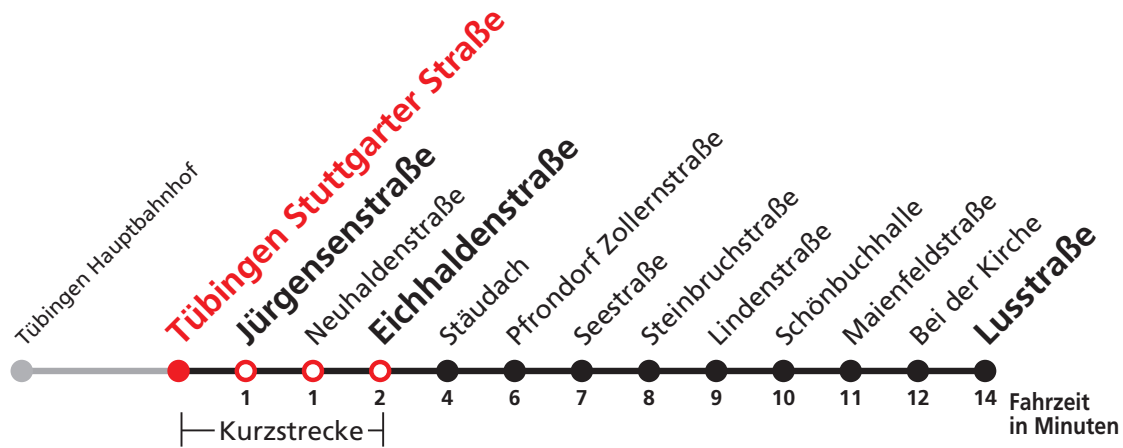

7

Tübingen Stuttgarter Straße → Jürgensenstraße → Eichhaldenstraße → Pfrondorf Lusstraße

Stadtwerke Tübingen GmbH, Eisenhutstraße 6, 72072 Tübingen, Tel. 07071/157-157, E-Mail: tuebus@swtue.de

Gültig ab 13.12.2020

Uhr	Mo - Fr (Normal)				Mo - Fr (Ferien)		Samstag		Uhr
5	45				46				5
6	08	23	38	53	17	47			6
7	08	23	38	53	17	47			7
8	08	23	38	53	17	47			8
9	08	23	38	53	17	47	17	47	9
10	08	23	38	53	17	47	17	47	10
11	08	23	38	53	17	47	17	47	11
12	08	23	38	53	17	47	17	47	12
13	08	23	38	53	17	47	17	47	13
14	08	23	38	53	17	47	17	47	14
15	08	23	38	53	17	47	17	47	15
16	08	23	38	53	17	47	17	47	16
17	08	23	38	53	17	47	17	47	17
18	08	23	38	53	17	47	17^{A18}	47^{A18}	18
19	08	23	38	53	17	47	17^{A18}	47^{A18}	19
20					17		17^{A18}		20

A18 nicht 24.12.

Im Abendverkehr sowie an Sonn- und Feiertagen fährt die Linie 1 ab/bis Pfrondorf.

Normalfahrplan gilt nicht in den Ferien vom 28.12.20 bis 08.01.21 und nicht vom 02.08.21 bis 10.09.21.

Sie können sich diesen Aushangfahrplan auch unter www.naldo.de -> Fahrplan in der "Elektronische Fahrplanauskunft EFA" selbst ausdrucken.
Fahrplanauskunft Baden-Württemberg: Tel: 01805-779966
(rund um die Uhr für nur 14 Cent/Minute aus dem deutschen Festnetz, höchstens 42 Cent/Minute aus Mobilnetzen).