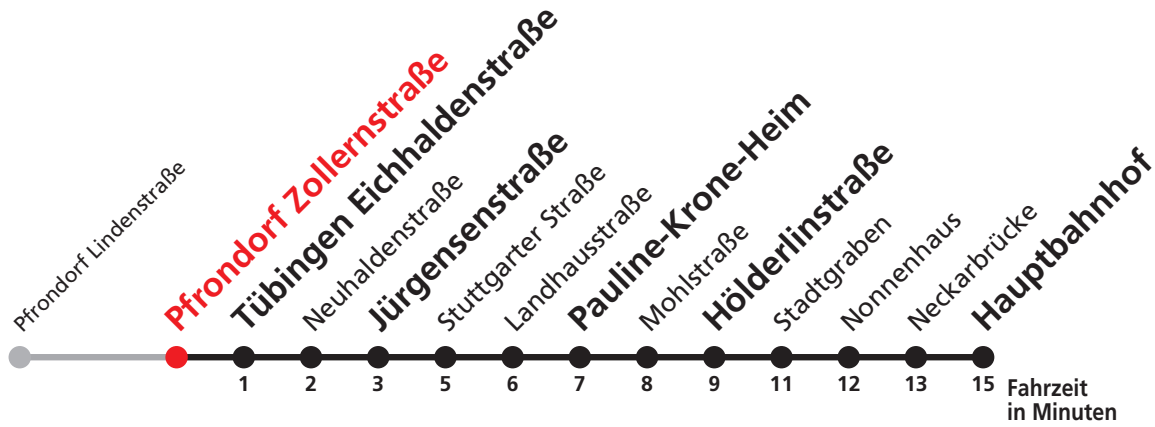

7

Pfrondorf Zollernstraße → Eichhaldenstraße →
Jürgensenstraße → Pauline-Krone-Heim → Hölderlinstraße →
Tübingen Hauptbahnhof

Stadtwerke Tübingen GmbH, Eisenhutstraße 6, 72072 Tübingen, Tel. 07071/157-157, E-Mail: tuebus@swtue.de

Gültig ab 13.12.2020

Uhr	Mo - Fr (Normal)					Mo - Fr (Ferien)		Samstag		Uhr
5	48									5
6	04	27	42	57	04	35				6
7	12	17^S	27	42	57	05	35			7
8	12	27	42	57	05	35	34			8
9	12	27	42	57	05	35	04	34		9
10	12	27	42	57	05	35	04	34		10
11	12	27	42	57	05	35	04	34		11
12	12	27	42	57	05	35	04	34		12
13	12	27	42	57	05	35	04	34		13
14	12	27	42	57	05	35	04	34		14
15	12	27	42	57	05	35	04	34		15
16	12	27	42	57	05	35	04	34		16
17	12	27	42	57	05	35	04	34		17
18	12	27	42	57	05	35	04	34^{A18}		18
19	12	27	42	57	05	35	04^{A18}	34^{A18}		19

S nur an Schultagen

A18 nicht 24.12.

Im Abendverkehr sowie an Sonn- und Feiertagen fährt die Linie 1 ab/bis Pfrondorf.

Normalfahrplan gilt nicht in den Ferien vom 28.12.20 bis 08.01.21 und nicht vom 02.08.21 bis 10.09.21.

Sie können sich diesen Aushangfahrplan auch unter www.naldo.de -> Fahrplan in der "Elektronische Fahrplanauskunft EFA" selbst ausdrucken.

Fahrplanauskunft Baden-Württemberg: Tel: 01805-779966

(rund um die Uhr für nur 14 Cent/Minute aus dem deutschen Festnetz, höchstens 42 Cent/Minute aus Mobilnetzen).