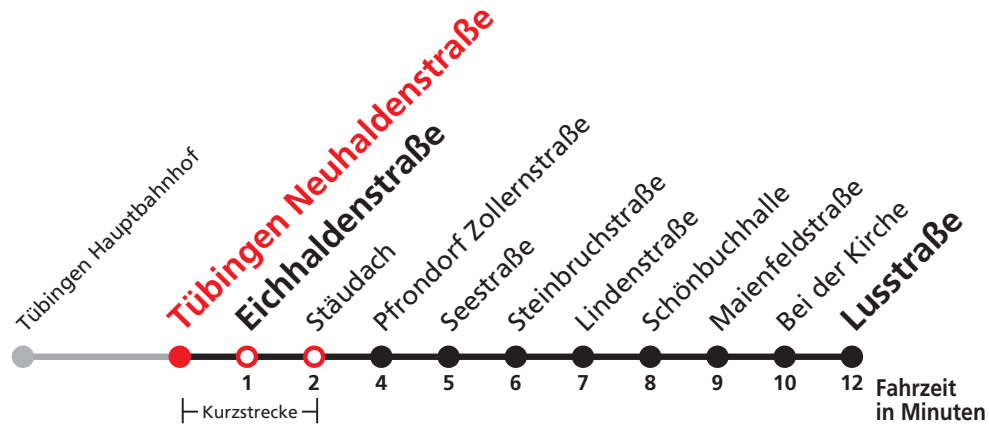

7

Tübingen Neuhaldenstraße → Eichaldenstraße → Pfrondorf Lusstraße

Stadtwerke Tübingen GmbH, Eisenhutstraße 6, 72072 Tübingen, Tel. 07071/157-157, E-Mail: tuebus@swtue.de

Gültig ab 13.12.2020

Uhr	Mo - Fr (Normal)				Mo - Fr (Ferien)		Samstag		Uhr
5	47				48				5
6	10	25	40	55	19	49			6
7	10	25	40	55	19	49			7
8	10	25	40	55	19	49			8
9	10	25	40	55	19	49	19	49	9
10	10	25	40	55	19	49	19	49	10
11	10	25	40	55	19	49	19	49	11
12	10	25	40	55	19	49	19	49	12
13	10	25	40	55	19	49	19	49	13
14	10	25	40	55	19	49	19	49	14
15	10	25	40	55	19	49	19	49	15
16	10	25	40	55	19	49	19	49	16
17	10	25	40	55	19	49	19	49	17
18	10	25	40	55	19	49	19^{A18}	49^{A18}	18
19	10	25	40	55	19	49	19^{A18}	49^{A18}	19
20					19		19^{A18}		20

A18 nicht 24.12.

Im Abendverkehr sowie an Sonn- und Feiertagen fährt die Linie 1 ab/bis Pfrondorf.

Normalfahrplan gilt nicht in den Ferien vom 28.12.20 bis 08.01.21 und nicht vom 02.08.21 bis 10.09.21.

Sie können sich diesen Aushangfahrplan auch unter www.naldo.de -> Fahrplan in der "Elektronische Fahrplanauskunft EFA" selbst ausdrucken.
Fahrplanauskunft Baden-Württemberg: Tel: 01805-779966
(rund um die Uhr für nur 14 Cent/Minute aus dem deutschen Festnetz, höchstens 42 Cent/Minute aus Mobilnetzen).