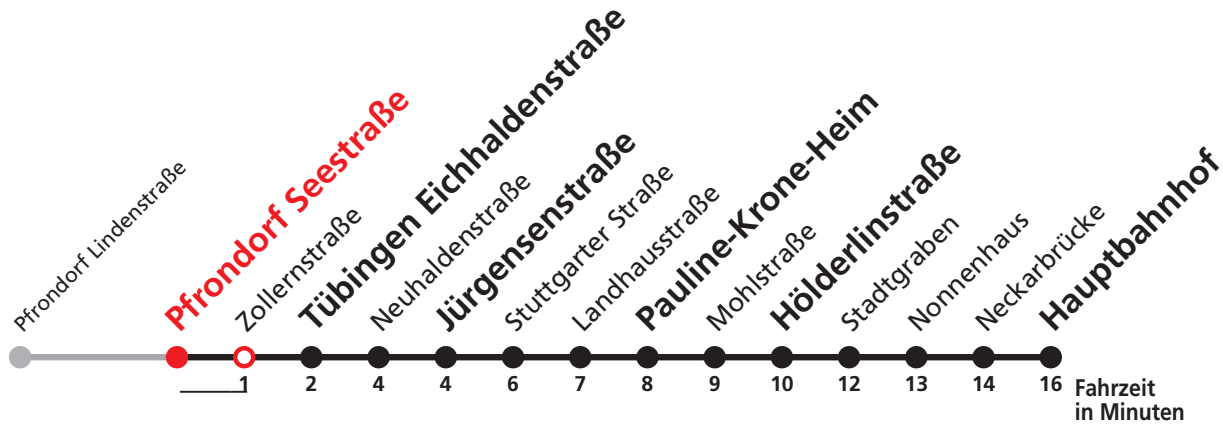

7

Pfrondorf Seestraße → Eichhaldenstraße →
Jürgensenstraße → Pauline-Krone-Heim → Hölderlinstraße →
Tübingen Hauptbahnhof

Stadtwerke Tübingen GmbH, Eisenhutstraße 6, 72072 Tübingen, Tel. 07071/157-157, E-Mail: tuebus@swtue.de

Gültig ab 13.12.2020

Uhr	Mo - Fr (Normal)				Mo - Fr (Ferien)		Samstag		Uhr
5	47								5
6	02	25	40	55	02	33			6
7	10	16^S	25	40	55	03	33		7
8	10	25	40	55	03	33	33		8
9	10	25	40	55	03	33	03	33	9
10	10	25	40	55	03	33	03	33	10
11	10	25	40	55	03	33	03	33	11
12	10	25	40	55	03	33	03	33	12
13	10	25	40	55	03	33	03	33	13
14	10	25	40	55	03	33	03	33	14
15	10	25	40	55	03	33	03	33	15
16	10	25	40	55	03	33	03	33	16
17	10	25	40	55	03	33	03	33	17
18	10	25	40	55	03	33	03	33^{A18}	18
19	10	25	40	55	03	33	03^{A18}	33^{A18}	19

S nur an Schultagen

A18 nicht 24.12.

Im Abendverkehr sowie an Sonn- und Feiertagen fährt die Linie 1 ab/bis Pfrondorf.

Normalfahrplan gilt nicht in den Ferien vom 28.12.20 bis 08.01.21 und nicht vom 02.08.21 bis 10.09.21.

Sie können sich diesen Aushangfahrplan auch unter www.naldo.de -> Fahrplan in der "Elektronische Fahrplanauskunft EFA" selbst ausdrucken.
Fahrplanauskunft Baden-Württemberg: Tel: 01805-779966
(rund um die Uhr für nur 14 Cent/Minute aus dem deutschen Festnetz, höchstens 42 Cent/Minute aus Mobilnetzen).