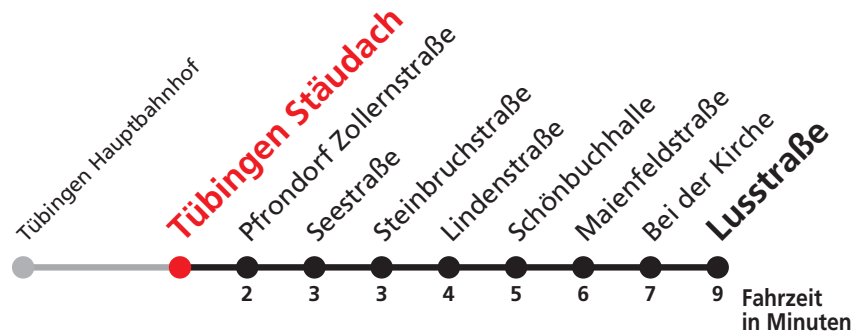

7

Tübingen Stäudach → Pfrondorf Lusstraße

Stadtwerke Tübingen GmbH, Eisenhutstraße 6, 72072 Tübingen, Tel. 07071/157-157, E-Mail: tuebus@swtue.de

Gültig ab 13.12.2020

Uhr	Mo - Fr (Normal)				Mo - Fr (Ferien)		Samstag		Uhr
5	50				50				5
6	13	28	43	58	21	51			6
7	13	28	43	58	21	51			7
8	13	28	43	58	21	51			8
9	13	28	43	58	21	51	21	51	9
10	13	28	43	58	21	51	21	51	10
11	13	28	43	58	21	51	21	51	11
12	13	28	43	58	21	51	21	51	12
13	13	28	43	58	21	51	21	51	13
14	13	28	43	58	21	51	21	51	14
15	13	28	43	58	21	51	21	51	15
16	13	28	43	58	21	51	21	51	16
17	13	28	43	58	21	51	21	51	17
18	13	28	43	58	21	51	21^{A18}	51^{A18}	18
19	13	28	43	58	21	51	21^{A18}	51^{A18}	19
20					21		21^{A18}		20

A18 nicht 24.12.

Im Abendverkehr sowie an Sonn- und Feiertagen fährt die Linie 1 ab/bis Pfrondorf.

Normalfahrplan gilt nicht in den Ferien vom 28.12.20 bis 08.01.21 und nicht vom 02.08.21 bis 10.09.21.

Sie können sich diesen Aushangfahrplan auch unter www.naldo.de -> Fahrplan in der "Elektronische Fahrplanauskunft EFA" selbst ausdrucken.

Fahrplanauskunft Baden-Württemberg: Tel: 01805-779966

(rund um die Uhr für nur 14 Cent/Minute aus dem deutschen Festnetz, höchstens 42 Cent/Minute aus Mobilnetzen).