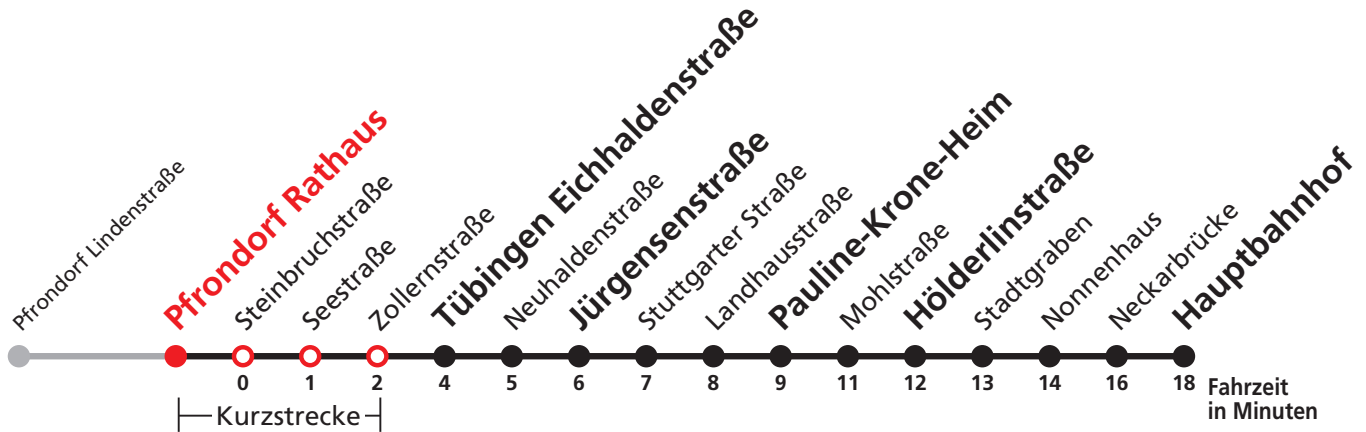

7

Pfrondorf Rathaus → Eichhaldenstraße →
Jürgensenstraße → Pauline-Krone-Heim → Hölderlinstraße →
Tübingen Hauptbahnhof

Stadtwerke Tübingen GmbH, Eisenhutstraße 6, 72072 Tübingen, Tel. 07071/157-157, E-Mail: tuebus@swtue.de

Gültig ab 13.12.2020

Uhr	Mo - Fr (Normal)					Mo - Fr (Ferien)		Samstag		Uhr
5	46									5
6	01	24	39	54	01	32			6	
7	09	14^S	24	39	54	02	32			7
8	09	24	39	54	02	32	32			8
9	09	24	39	54	02	32	02	32	9	
10	09	24	39	54	02	32	02	32	10	
11	09	24	39	54	02	32	02	32	11	
12	09	24	39	54	02	32	02	32	12	
13	09	24	39	54	02	32	02	32	13	
14	09	24	39	54	02	32	02	32	14	
15	09	24	39	54	02	32	02	32	15	
16	09	24	39	54	02	32	02	32	16	
17	09	24	39	54	02	32	02	32	17	
18	09	24	39	54	02	32	02	32^{A18}	18	
19	09	24	39	54	02	32	02^{A18}	32^{A18}	19	

S nur an Schultagen

A18 nicht 24.12.

Im Abendverkehr sowie an Sonn- und Feiertagen fährt die Linie 1 ab/bis Pfrondorf.

Normalfahrplan gilt nicht in den Ferien vom 28.12.20 bis 08.01.21 und nicht vom 02.08.21 bis 10.09.21.

Sie können sich diesen Aushangfahrplan auch unter www.naldo.de -> Fahrplan in der "Elektronische Fahrplanauskunft EFA" selbst ausdrucken.
Fahrplanauskunft Baden-Württemberg: Tel: 01805-779966
(rund um die Uhr für nur 14 Cent/Minute aus dem deutschen Festnetz, höchstens 42 Cent/Minute aus Mobilnetzen).