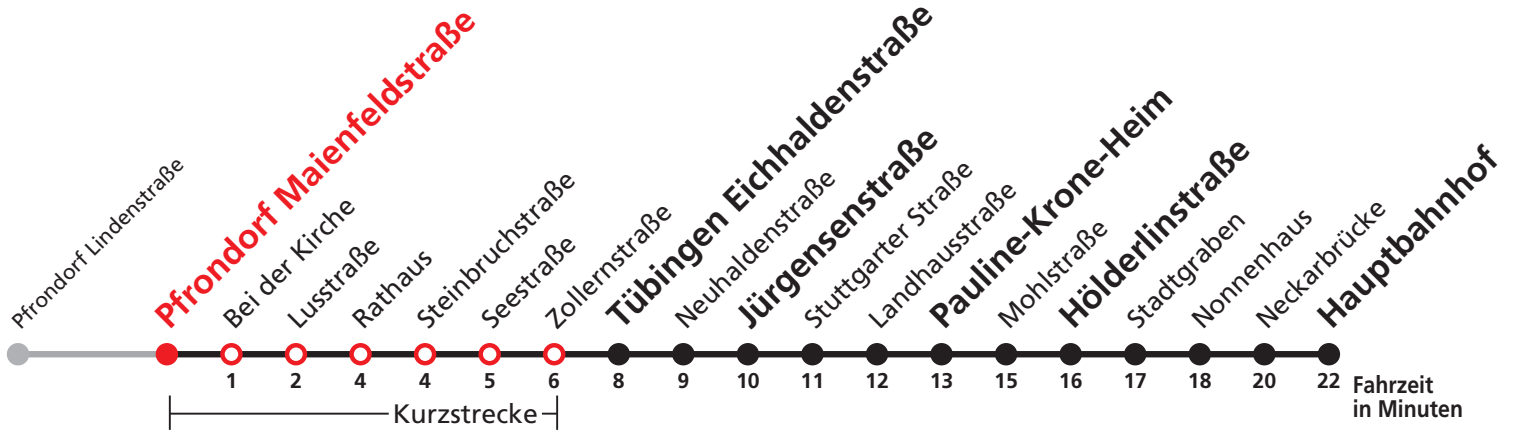

7

Pfrondorf Maienfeldstraße → Eichhaldenstraße →
Jürgensenstraße → Pauline-Krone-Heim → Hölderlinstraße →
Tübingen Hauptbahnhof

Stadtwerke Tübingen GmbH, Eisenhutstraße 6, 72072 Tübingen, Tel. 07071/157-157, E-Mail: tuebus@swtue.de

Gültig ab 13.12.2020

Uhr	Mo - Fr (Normal)				Mo - Fr (Ferien)		Samstag		Uhr
5	42	57			57				5
6	20	35	50		28	58			6
7	05	20	35	50	28	58			7
8	05	20	35	50	28	58	28	58	8
9	05	20	35	50	28	58	28	58	9
10	05	20	35	50	28	58	28	58	10
11	05	20	35	50	28	58	28	58	11
12	05	20	35	50	28	58	28	58	12
13	05	20	35	50	28	58	28	58	13
14	05	20	35	50	28	58	28	58	14
15	05	20	35	50	28	58	28	58	15
16	05	20	35	50	28	58	28	58	16
17	05	20	35	50	28	58	28	58	17
18	05	20	35	50	28	58	28^{A18}	58^{A18}	18
19	05	20	35	50	28		28^{A18}		19

A18 nicht 24.12.

Im Abendverkehr sowie an Sonn- und Feiertagen fährt die Linie 1 ab/bis Pfrondorf.

Normalfahrplan gilt nicht in den Ferien vom 28.12.20 bis 08.01.21 und nicht vom 02.08.21 bis 10.09.21.

Sie können sich diesen Aushangfahrplan auch unter www.naldo.de -> Fahrplan in der "Elektronische Fahrplanauskunft EFA" selbst ausdrucken.
Fahrplanauskunft Baden-Württemberg: Tel: 01805-779966
(rund um die Uhr für nur 14 Cent/Minute aus dem deutschen Festnetz, höchstens 42 Cent/Minute aus Mobilnetzen).