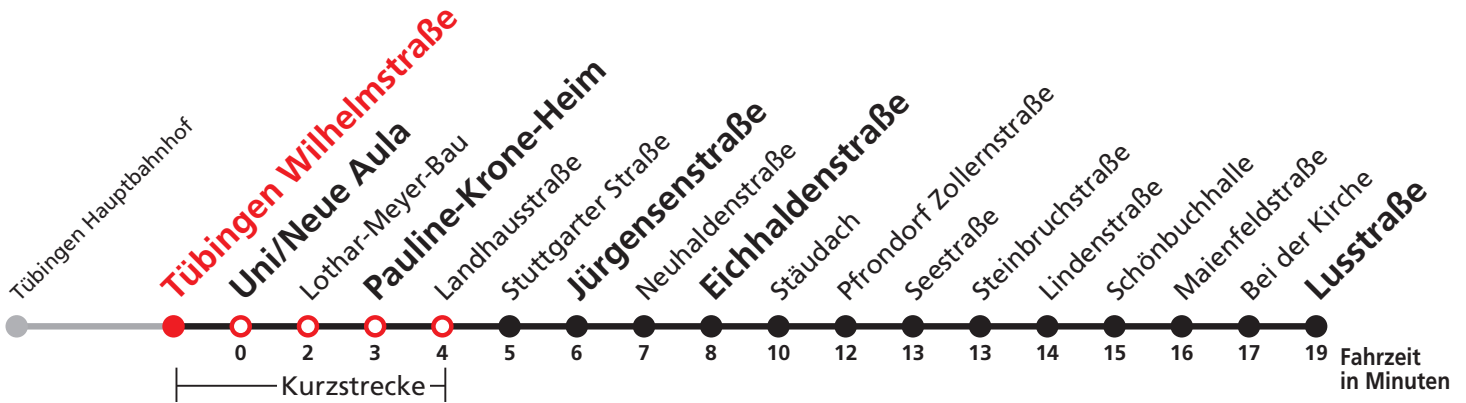

7

Tübingen Wilhelmstraße → Uni/Neue Aula →
Pauline-Krone-Heim → Jürgensenstraße →
Eichhaldenstraße → Pfrondorf Lusstraße

Stadtwerke Tübingen GmbH, Eisenhutstraße 6, 72072 Tübingen, Tel. 07071/157-157, E-Mail: tuebus@swtue.de

Gültig ab 13.12.2020

Uhr	Mo - Fr (Normal)				Mo - Fr (Ferien)		Samstag		Uhr
5	40				40				5
6	03	18	33	48	11	41			6
7	03	18	33	48	11	41			7
8	03	18	33	48	11	41			8
9	03	18	33	48	11	41	11	41	9
10	03	18	33	48	11	41	11	41	10
11	03	18	33	48	11	41	11	41	11
12	03	18	33	48	11	41	11	41	12
13	03	18	33	48	11	41	11	41	13
14	03	18	33	48	11	41	11	41	14
15	03	18	33	48	11	41	11	41	15
16	03	18	33	48	11	41	11	41	16
17	03	18	33	48	11	41	11	41	17
18	03	18	33	48	11	41	11^{A18}	41^{A18}	18
19	03	18	33	48	11	41	11^{A18}	41^{A18}	19
20					11		11^{A18}		20

A18 nicht 24.12.

Im Abendverkehr sowie an Sonn- und Feiertagen fährt die Linie 1 ab/bis Pfrondorf.

Normalfahrplan gilt nicht in den Ferien vom 28.12.20 bis 08.01.21 und nicht vom 02.08.21 bis 10.09.21.

Sie können sich diesen Aushangfahrplan auch unter www.naldo.de -> Fahrplan in der "Elektronische Fahrplanauskunft EFA" selbst ausdrucken.
Fahrplanauskunft Baden-Württemberg: Tel: 01805-779966
(rund um die Uhr für nur 14 Cent/Minute aus dem deutschen Festnetz, höchstens 42 Cent/Minute aus Mobilnetzen).