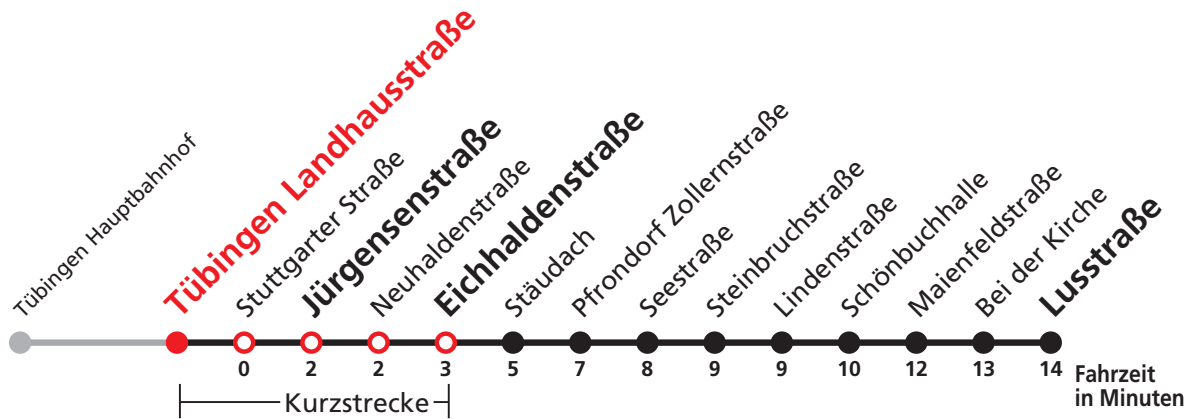

7

Tübingen Landhausstraße → Jürgensenstraße →
Eichaldenstraße → Pfrondorf Lusstraße

Stadtwerke Tübingen GmbH, Eisenhutstraße 6, 72072 Tübingen, Tel. 07071/157-157, E-Mail: tuebus@swtue.de

Gültig ab 13.12.2020

Uhr	Mo - Fr (Normal)	Mo - Fr (Ferien)	Samstag	Uhr
5	45	45		5
6	08 23 38 53	16 46		6
7	08 23 38 53	16 46		7
8	08 23 38 53	16 46		8
9	08 23 38 53	16 46	16 46	9
10	08 23 38 53	16 46	16 46	10
11	08 23 38 53	16 46	16 46	11
12	08 23 38 53	16 46	16 46	12
13	08 23 38 53	16 46	16 46	13
14	08 23 38 53	16 46	16 46	14
15	08 23 38 53	16 46	16 46	15
16	08 23 38 53	16 46	16 46	16
17	08 23 38 53	16 46	16 46	17
18	08 23 38 53	16 46	16^{A18} 46^{A18}	18
19	08 23 38 53	16 46	16^{A18} 46^{A18}	19
20		16	16^{A18}	20

A18 nicht 24.12.

Im Abendverkehr sowie an Sonn- und Feiertagen fährt die Linie 1 ab/bis Pfrondorf.

Normalfahrplan gilt nicht in den Ferien vom 28.12.20 bis 08.01.21 und nicht vom 02.08.21 bis 10.09.21.

Sie können sich diesen Aushangfahrplan auch unter www.naldo.de -> Fahrplan in der "Elektronische Fahrplanauskunft EFA" selbst ausdrucken.
Fahrplanauskunft Baden-Württemberg: Tel: 01805-779966
(rund um die Uhr für nur 14 Cent/Minute aus dem deutschen Festnetz, höchstens 42 Cent/Minute aus Mobilnetzen).