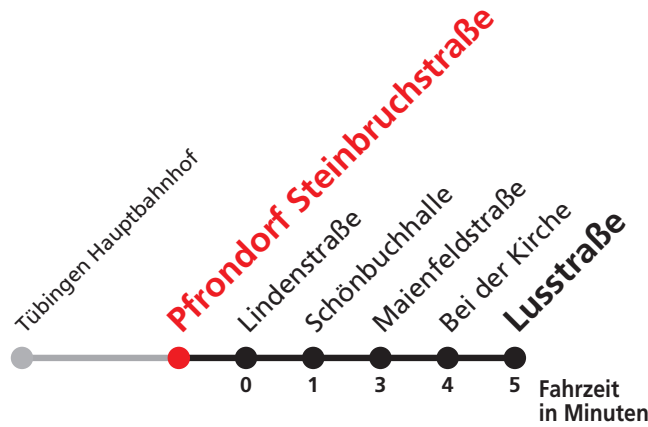

7

Pfrondorf Steinbruchstraße → Pfrondorf Lusstraße

Stadtwerke Tübingen GmbH, Eisenhutstraße 6, 72072 Tübingen, Tel. 07071/157-157, E-Mail: tuebus@swtue.de

Gültig ab 13.12.2020

| Uhr | Mo - Fr (Normal) | | | | Mo - Fr (Ferien) | | Samstag | | Uhr |
|-----|------------------|----|----|----|------------------|----|-------------------|-------------------|-----|
| 5 | 54 | | | | 53 | | | | 5 |
| 6 | 17 | 32 | 47 | 24 | 54 | | | 6 | |
| 7 | 02 | 17 | 32 | 47 | 24 | 54 | | | 7 |
| 8 | 02 | 17 | 32 | 47 | 24 | 54 | | | 8 |
| 9 | 02 | 17 | 32 | 47 | 24 | 54 | 24 | 54 | 9 |
| 10 | 02 | 17 | 32 | 47 | 24 | 54 | 24 | 54 | 10 |
| 11 | 02 | 17 | 32 | 47 | 24 | 54 | 24 | 54 | 11 |
| 12 | 02 | 17 | 32 | 47 | 24 | 54 | 24 | 54 | 12 |
| 13 | 02 | 17 | 32 | 47 | 24 | 54 | 24 | 54 | 13 |
| 14 | 02 | 17 | 32 | 47 | 24 | 54 | 24 | 54 | 14 |
| 15 | 02 | 17 | 32 | 47 | 24 | 54 | 24 | 54 | 15 |
| 16 | 02 | 17 | 32 | 47 | 24 | 54 | 24 | 54 | 16 |
| 17 | 02 | 17 | 32 | 47 | 24 | 54 | 24 | 54 | 17 |
| 18 | 02 | 17 | 32 | 47 | 24 | 54 | 24 ^{A18} | 54 ^{A18} | 18 |
| 19 | 02 | 17 | 32 | 47 | 24 | 54 | 24 ^{A18} | 54 ^{A18} | 19 |
| 20 | 02 | | | | | 24 | 24 ^{A18} | | 20 |