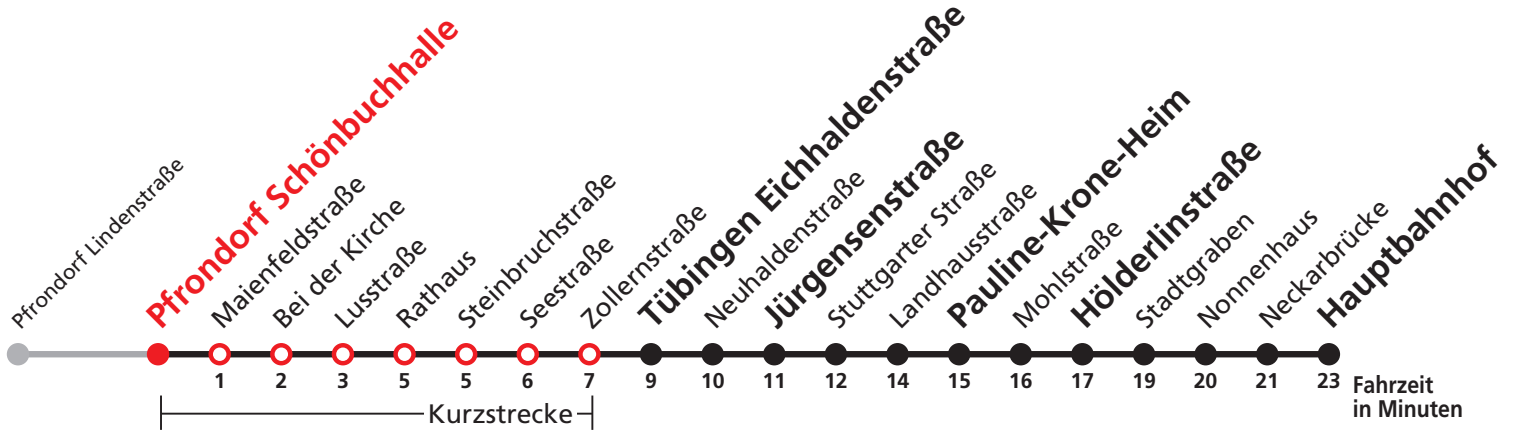

7

Pfrondorf Schönbuchhalle → Eichhaldenstraße →
Jürgensenstraße → Pauline-Krone-Heim → Hölderlinstraße →
Tübingen Hauptbahnhof

Stadtwerke Tübingen GmbH, Eisenhutstraße 6, 72072 Tübingen, Tel. 07071/157-157, E-Mail: tuebus@swtue.de

Gültig ab 13.12.2020

Uhr	Mo - Fr (Normal)				Mo - Fr (Ferien)		Samstag		Uhr
5	41	56			56				5
6	19	34	49		27	57			6
7	04	19	34	49	27	57			7
8	04	19	34	49	27	57	27	57	8
9	04	19	34	49	27	57	27	57	9
10	04	19	34	49	27	57	27	57	10
11	04	19	34	49	27	57	27	57	11
12	04	19	34	49	27	57	27	57	12
13	04	19	34	49	27	57	27	57	13
14	04	19	34	49	27	57	27	57	14
15	04	19	34	49	27	57	27	57	15
16	04	19	34	49	27	57	27	57	16
17	04	19	34	49	27	57	27	57	17
18	04	19	34	49	27	57	27^{A18}	57^{A18}	18
19	04	19	34	49	27		27^{A18}		19

A18 nicht 24.12.

Im Abendverkehr sowie an Sonn- und Feiertagen fährt die Linie 1 ab/bis Pfrondorf.

Normalfahrplan gilt nicht in den Ferien vom 28.12.20 bis 08.01.21 und nicht vom 02.08.21 bis 10.09.21.

Sie können sich diesen Aushangfahrplan auch unter www.naldo.de -> Fahrplan in der "Elektronische Fahrplanauskunft EFA" selbst ausdrucken.
Fahrplanauskunft Baden-Württemberg: Tel: 01805-779966
(rund um die Uhr für nur 14 Cent/Minute aus dem deutschen Festnetz, höchstens 42 Cent/Minute aus Mobilnetzen).