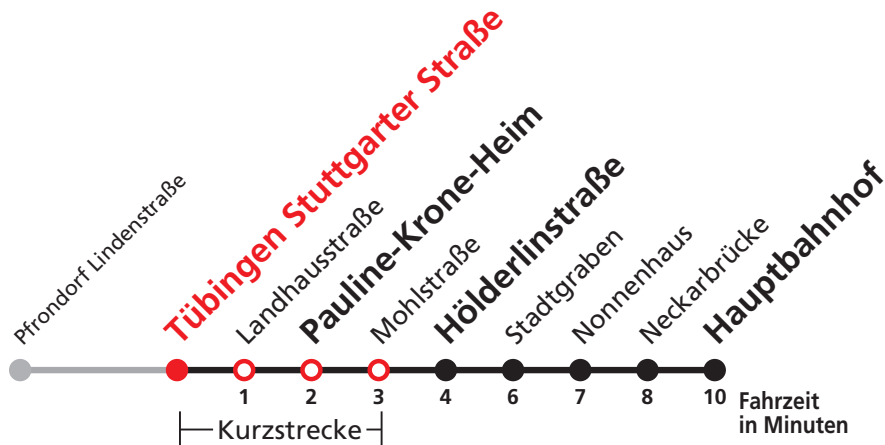

7

Tübingen Stuttgarter Straße → Pauline-Krone-Heim → Hölderlinstraße → Tübingen Hauptbahnhof

Stadtwerke Tübingen GmbH, Eisenhutstraße 6, 72072 Tübingen, Tel. 07071/157-157, E-Mail: tuebus@swtue.de

Gültig ab 13.12.2020

Uhr	Mo - Fr (Normal)	Mo - Fr (Ferien)	Samstag	Uhr
5	53			5
6	09 32 47	09 40		6
7	02 17 23^S 32 47	10 40		7
8	02 17 32 47	10 40	40	8
9	02 17 32 47	10 40	10 40	9
10	02 17 32 47	10 40	10 40	10
11	02 17 32 47	10 40	10 40	11
12	02 17 32 47	10 40	10 40	12
13	02 17 32 47	10 40	10 40	13
14	02 17 32 47	10 40	10 40	14
15	02 17 32 47	10 40	10 40	15
16	02 17 32 47	10 40	10 40	16
17	02 17 32 47	10 40	10 40	17
18	02 17 32 47	10 40	10 40^{A18}	18
19	02 17 32 47	10 40	10^{A18} 40^{A18}	19
20	02			20

S nur an Schultagen

A18 nicht 24.12.

Im Abendverkehr sowie an Sonn- und Feiertagen fährt die Linie 1 ab/bis Pfrondorf.

Normalfahrplan gilt nicht in den Ferien vom 28.12.20 bis 08.01.21 und nicht vom 02.08.21 bis 10.09.21.

Sie können sich diesen Aushangfahrplan auch unter www.naldo.de -> Fahrplan in der "Elektronische Fahrplanauskunft EFA" selbst ausdrucken.

Fahrplanauskunft Baden-Württemberg: Tel: 01805-779966

(rund um die Uhr für nur 14 Cent/Minute aus dem deutschen Festnetz, höchstens 42 Cent/Minute aus Mobilnetzen).