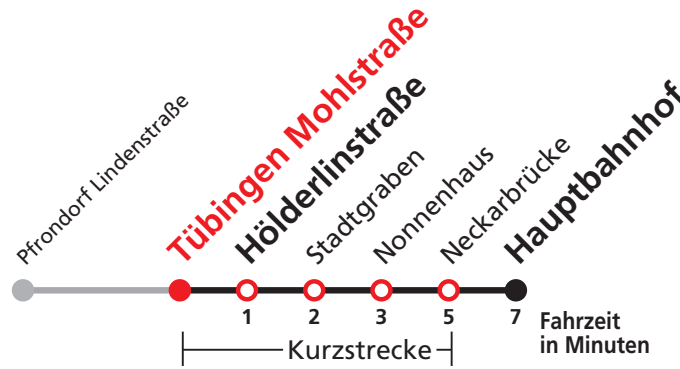

7

Tübingen Mohlstraße → Hölderlinstraße → Tübingen Hauptbahnhof

Stadtwerke Tübingen GmbH, Eisenhutstraße 6, 72072 Tübingen, Tel. 07071/157-157, E-Mail: tuebus@swtue.de

Gültig ab 13.12.2020

Uhr	Mo - Fr (Normal)					Mo - Fr (Ferien)		Samstag		Uhr
5	56									5
6	12	35	50			12	43			6
7	05	20	26^S	35	50	13	43			7
8	05	20	35	50		13	43	43		8
9	05	20	35	50		13	43	13	43	9
10	05	20	35	50		13	43	13	43	10
11	05	20	35	50		13	43	13	43	11
12	05	20	35	50		13	43	13	43	12
13	05	20	35	50		13	43	13	43	13
14	05	20	35	50		13	43	13	43	14
15	05	20	35	50		13	43	13	43	15
16	05	20	35	50		13	43	13	43	16
17	05	20	35	50		13	43	13	43	17
18	05	20	35	50		13	43	13	43^{A18}	18
19	05	20	35	50		13	43	13^{A18}	43^{A18}	19
20	05									20

S nur an Schultagen

A18 nicht 24.12.

Im Abendverkehr sowie an Sonn- und Feiertagen fährt die Linie 1 ab/bis Pfrondorf.

Normalfahrplan gilt nicht in den Ferien vom 28.12.20 bis 08.01.21 und nicht vom 02.08.21 bis 10.09.21.

Sie können sich diesen Aushangfahrplan auch unter www.naldo.de -> Fahrplan in der "Elektronische Fahrplanauskunft EFA" selbst ausdrucken.

Fahrplanauskunft Baden-Württemberg: Tel: 01805-779966

(rund um die Uhr für nur 14 Cent/Minute aus dem deutschen Festnetz, höchstens 42 Cent/Minute aus Mobilnetzen).