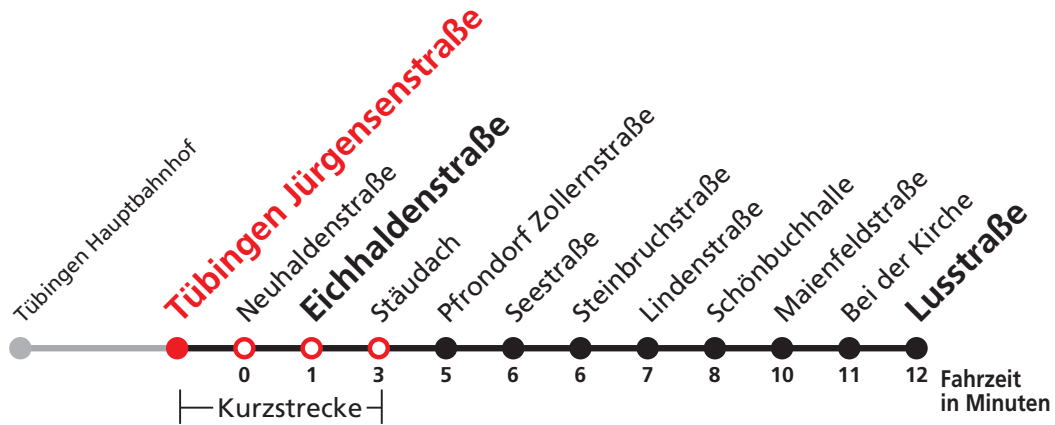

7

Tübingen Jürgensenstraße → Eichhaldenstraße → Pfrondorf Lusstraße

Stadtwerke Tübingen GmbH, Eisenhutstraße 6, 72072 Tübingen, Tel. 07071/157-157, E-Mail: tuebus@swtue.de

Gültig ab 13.12.2020

Uhr	Mo - Fr (Normal)				Mo - Fr (Ferien)		Samstag		Uhr
5	47				47				5
6	10	25	40	55	18	48			6
7	10	25	40	55	18	48			7
8	10	25	40	55	18	48			8
9	10	25	40	55	18	48	18	48	9
10	10	25	40	55	18	48	18	48	10
11	10	25	40	55	18	48	18	48	11
12	10	25	40	55	18	48	18	48	12
13	10	25	40	55	18	48	18	48	13
14	10	25	40	55	18	48	18	48	14
15	10	25	40	55	18	48	18	48	15
16	10	25	40	55	18	48	18	48	16
17	10	25	40	55	18	48	18	48	17
18	10	25	40	55	18	48	18^{A18}	48^{A18}	18
19	10	25	40	55	18	48	18^{A18}	48^{A18}	19
20					18		18^{A18}		20

A18 nicht 24.12.

Im Abendverkehr sowie an Sonn- und Feiertagen fährt die Linie 1 ab/bis Pfrondorf.

Normalfahrplan gilt nicht in den Ferien vom 28.12.20 bis 08.01.21 und nicht vom 02.08.21 bis 10.09.21.

Sie können sich diesen Aushangfahrplan auch unter www.naldo.de -> Fahrplan in der "Elektronische Fahrplanauskunft EFA" selbst ausdrucken.
Fahrplanauskunft Baden-Württemberg: Tel: 01805-779966
(rund um die Uhr für nur 14 Cent/Minute aus dem deutschen Festnetz, höchstens 42 Cent/Minute aus Mobilnetzen).