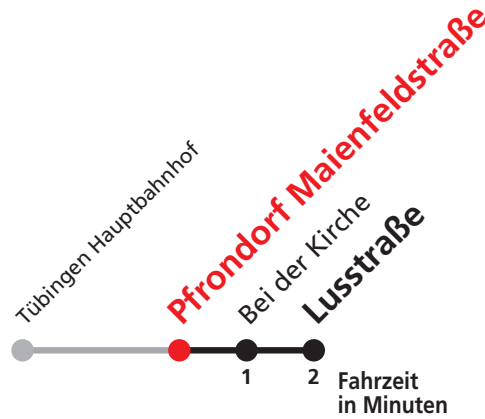

7

Pfrondorf Maienfeldstraße → Pfrondorf Lusstraße

Stadtwerke Tübingen GmbH, Eisenhutstraße 6, 72072 Tübingen, Tel. 07071/157-157, E-Mail: tuebus@swtue.de

Gültig ab 13.12.2020

| Uhr | Mo - Fr (Normal) | | | | Mo - Fr (Ferien) | | Samstag | | Uhr |
|-----|------------------|----|----|----|------------------|----|-------------------|-------------------|-----|
| 5 | 57 | | | | 57 | | | | 5 |
| 6 | 20 | 35 | 50 | 28 | 58 | | | 6 | |
| 7 | 05 | 20 | 35 | 50 | 28 | 58 | | | 7 |
| 8 | 05 | 20 | 35 | 50 | 28 | 58 | | | 8 |
| 9 | 05 | 20 | 35 | 50 | 28 | 58 | 28 | 58 | 9 |
| 10 | 05 | 20 | 35 | 50 | 28 | 58 | 28 | 58 | 10 |
| 11 | 05 | 20 | 35 | 50 | 28 | 58 | 28 | 58 | 11 |
| 12 | 05 | 20 | 35 | 50 | 28 | 58 | 28 | 58 | 12 |
| 13 | 05 | 20 | 35 | 50 | 28 | 58 | 28 | 58 | 13 |
| 14 | 05 | 20 | 35 | 50 | 28 | 58 | 28 | 58 | 14 |
| 15 | 05 | 20 | 35 | 50 | 28 | 58 | 28 | 58 | 15 |
| 16 | 05 | 20 | 35 | 50 | 28 | 58 | 28 | 58 | 16 |
| 17 | 05 | 20 | 35 | 50 | 28 | 58 | 28 | 58 | 17 |
| 18 | 05 | 20 | 35 | 50 | 28 | 58 | 28 ^{A18} | 58 ^{A18} | 18 |
| 19 | 05 | 20 | 35 | 50 | 28 | 58 | 28 ^{A18} | 58 ^{A18} | 19 |
| 20 | 05 | | | | 28 | | | 28 ^{A18} | 20 |