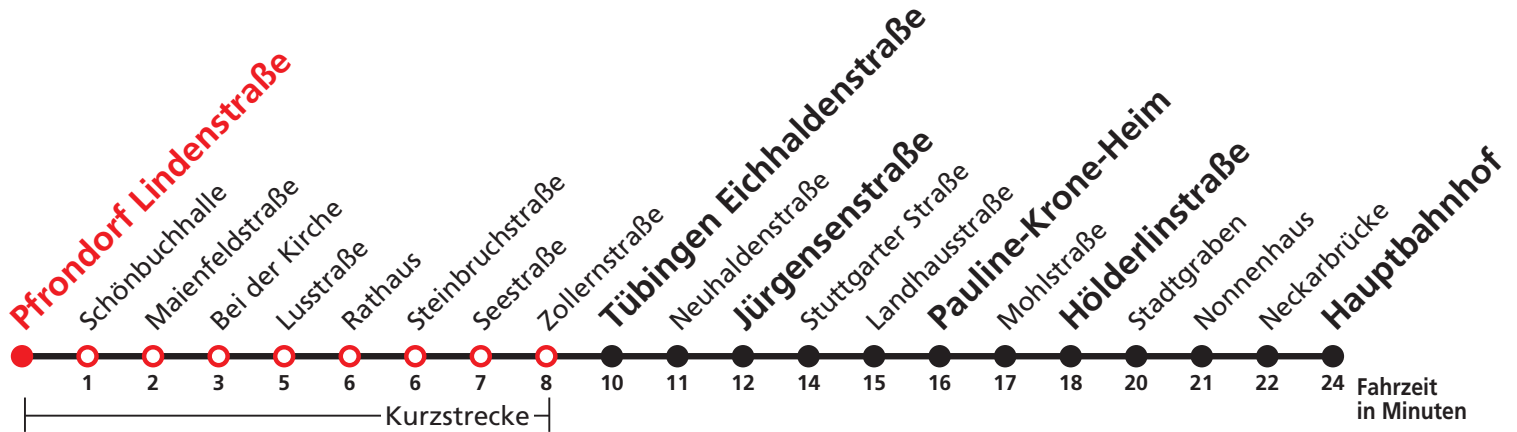

7

Pfrondorf Lindenstraße → Eichhaldenstraße →
 Jürgensenstraße → Pauline-Krone-Heim → Hölderlinstraße →
 Tübingen Hauptbahnhof

Stadtwerke Tübingen GmbH, Eisenhutstraße 6, 72072 Tübingen, Tel. 07071/157-157, E-Mail: tuebus@swtue.de