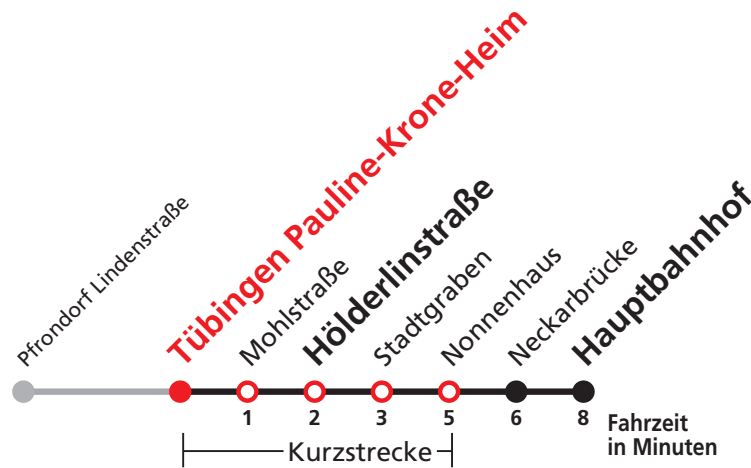

7

Tübingen Pauline-Krone-Heim →
Hölderlinstraße → Tübingen Hauptbahnhof

Stadtwerke Tübingen GmbH, Eisenhutstraße 6, 72072 Tübingen, Tel. 07071/157-157, E-Mail: tuebus@swtue.de

Gültig ab 13.12.2020

Uhr	Mo - Fr (Normal)				Mo - Fr (Ferien)		Samstag		Uhr	
5	55								5	
6	11	34	49		11	42			6	
7	04	19	25^S	34	49	12	42		7	
8	04	19	34	49		12	42	42	8	
9	04	19	34	49		12	42	12	42	9
10	04	19	34	49		12	42	12	42	10
11	04	19	34	49		12	42	12	42	11
12	04	19	34	49		12	42	12	42	12
13	04	19	34	49		12	42	12	42	13
14	04	19	34	49		12	42	12	42	14
15	04	19	34	49		12	42	12	42	15
16	04	19	34	49		12	42	12	42	16
17	04	19	34	49		12	42	12	42	17
18	04	19	34	49		12	42	12	42^{A18}	18
19	04	19	34	49		12	42	12^{A18}	42^{A18}	19
20	04									20

S nur an Schultagen

A18 nicht 24.12.

Im Abendverkehr sowie an Sonn- und Feiertagen fährt die Linie 1 ab/bis Pfrondorf.

Normalfahrplan gilt nicht in den Ferien vom 28.12.20 bis 08.01.21 und nicht vom 02.08.21 bis 10.09.21.

Sie können sich diesen Aushangfahrplan auch unter www.naldo.de -> Fahrplan in der "Elektronische Fahrplanauskunft EFA" selbst ausdrucken.
Fahrplanauskunft Baden-Württemberg: Tel: 01805-779966
(rund um die Uhr für nur 14 Cent/Minute aus dem deutschen Festnetz, höchstens 42 Cent/Minute aus Mobilnetzen).