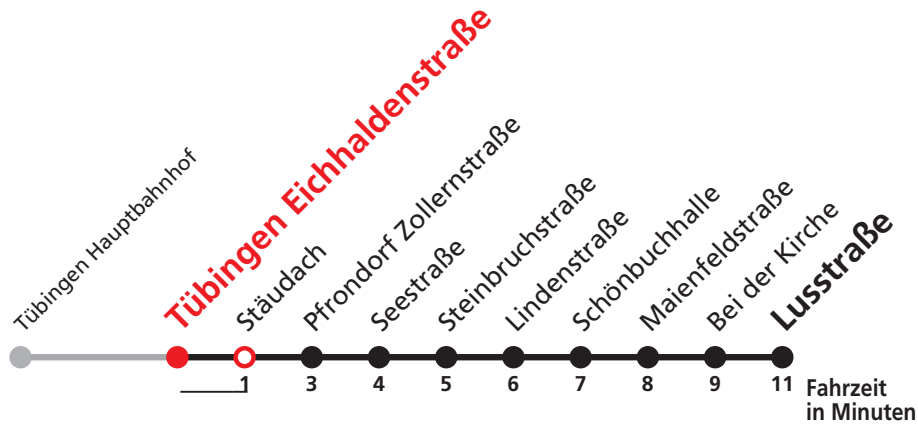

7

Tübingen Eichhaldenstraße → Pfrondorf Lusstraße

Stadtwerke Tübingen GmbH, Eisenhutstraße 6, 72072 Tübingen, Tel. 07071/157-157, E-Mail: tuebus@swtue.de

Gültig ab 13.12.2020

| Uhr | Mo - Fr (Normal) | | | | Mo - Fr (Ferien) | | Samstag | | Uhr |
|-----|------------------|----|----|----|------------------|----|-------------------|-------------------|-----|
| 5 | 48 | | | | 49 | | | | 5 |
| 6 | 11 | 26 | 41 | 56 | 20 | 50 | | | 6 |
| 7 | 11 | 26 | 41 | 56 | 20 | 50 | | | 7 |
| 8 | 11 | 26 | 41 | 56 | 20 | 50 | | | 8 |
| 9 | 11 | 26 | 41 | 56 | 20 | 50 | 20 | 50 | 9 |
| 10 | 11 | 26 | 41 | 56 | 20 | 50 | 20 | 50 | 10 |
| 11 | 11 | 26 | 41 | 56 | 20 | 50 | 20 | 50 | 11 |
| 12 | 11 | 26 | 41 | 56 | 20 | 50 | 20 | 50 | 12 |
| 13 | 11 | 26 | 41 | 56 | 20 | 50 | 20 | 50 | 13 |
| 14 | 11 | 26 | 41 | 56 | 20 | 50 | 20 | 50 | 14 |
| 15 | 11 | 26 | 41 | 56 | 20 | 50 | 20 | 50 | 15 |
| 16 | 11 | 26 | 41 | 56 | 20 | 50 | 20 | 50 | 16 |
| 17 | 11 | 26 | 41 | 56 | 20 | 50 | 20 | 50 | 17 |
| 18 | 11 | 26 | 41 | 56 | 20 | 50 | 20 ^{A18} | 50 ^{A18} | 18 |
| 19 | 11 | 26 | 41 | 56 | 20 | 50 | 20 ^{A18} | 50 ^{A18} | 19 |
| 20 | | | | | 20 | | 20 ^{A18} | | 20 |