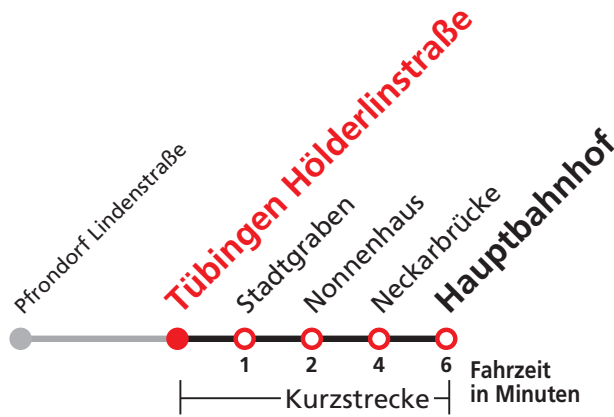

7

Tübingen Hölderlinstraße → Tübingen Hauptbahnhof

Stadtwerke Tübingen GmbH, Eisenhutstraße 6, 72072 Tübingen, Tel. 07071/157-157, E-Mail: tuebus@swtue.de

Gültig ab 13.12.2020

Uhr	Mo - Fr (Normal)	Mo - Fr (Ferien)	Samstag	Uhr
5	57			5
6	13 36 51	13 44		6
7	06 21 27^S 36 51	14 44		7
8	06 21 36 51	14 44	44	8
9	06 21 36 51	14 44	14 44	9
10	06 21 36 51	14 44	14 44	10
11	06 21 36 51	14 44	14 44	11
12	06 21 36 51	14 44	14 44	12
13	06 21 36 51	14 44	14 44	13
14	06 21 36 51	14 44	14 44	14
15	06 21 36 51	14 44	14 44	15
16	06 21 36 51	14 44	14 44	16
17	06 21 36 51	14 44	14 44	17
18	06 21 36 51	14 44	14 44^{A18}	18
19	06 21 36 51	14 44	14^{A18} 44^{A18}	19
20	06			20

S nur an Schultagen

A18 nicht 24.12.

Im Abendverkehr sowie an Sonn- und Feiertagen fährt die Linie 1 ab/bis Pfrondorf.

Normalfahrplan gilt nicht in den Ferien vom 28.12.20 bis 08.01.21 und nicht vom 02.08.21 bis 10.09.21.

Sie können sich diesen Aushangfahrplan auch unter www.naldo.de -> Fahrplan in der "Elektronische Fahrplanauskunft EFA" selbst ausdrucken.
Fahrplanauskunft Baden-Württemberg: Tel: 01805-779966
(rund um die Uhr für nur 14 Cent/Minute aus dem deutschen Festnetz, höchstens 42 Cent/Minute aus Mobilnetzen).