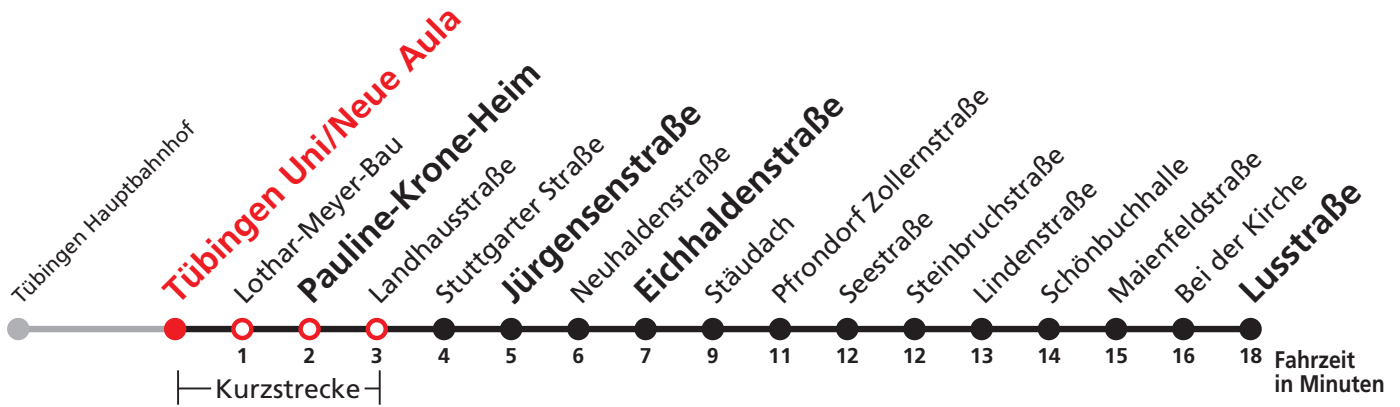

7

Tübingen Uni/Neue Aula → Pauline-Krone-Heim →
Jürgensenstraße → Eichhaldenstraße →
Pfrondorf Lusstraße

Stadtwerke Tübingen GmbH, Eisenhutstraße 6, 72072 Tübingen, Tel. 07071/157-157, E-Mail: tuebus@swtue.de

Gültig ab 13.12.2020

Uhr	Mo - Fr (Normal)				Mo - Fr (Ferien)		Samstag		Uhr
5	41				41				5
6	04	19	34	49	12	42			6
7	04	19	34	49	12	42			7
8	04	19	34	49	12	42			8
9	04	19	34	49	12	42	12	42	9
10	04	19	34	49	12	42	12	42	10
11	04	19	34	49	12	42	12	42	11
12	04	19	34	49	12	42	12	42	12
13	04	19	34	49	12	42	12	42	13
14	04	19	34	49	12	42	12	42	14
15	04	19	34	49	12	42	12	42	15
16	04	19	34	49	12	42	12	42	16
17	04	19	34	49	12	42	12	42	17
18	04	19	34	49	12	42	12^{A18}	42^{A18}	18
19	04	19	34	49	12	42	12^{A18}	42^{A18}	19
20					12		12^{A18}		20

A18 nicht 24.12.

Im Abendverkehr sowie an Sonn- und Feiertagen fährt die Linie 1 ab/bis Pfrondorf.

Normalfahrplan gilt nicht in den Ferien vom 28.12.20 bis 08.01.21 und nicht vom 02.08.21 bis 10.09.21.

Sie können sich diesen Aushangfahrplan auch unter www.naldo.de -> Fahrplan in der "Elektronische Fahrplanauskunft EFA" selbst ausdrucken.
Fahrplanauskunft Baden-Württemberg: Tel: 01805-779966
(rund um die Uhr für nur 14 Cent/Minute aus dem deutschen Festnetz, höchstens 42 Cent/Minute aus Mobilnetzen).