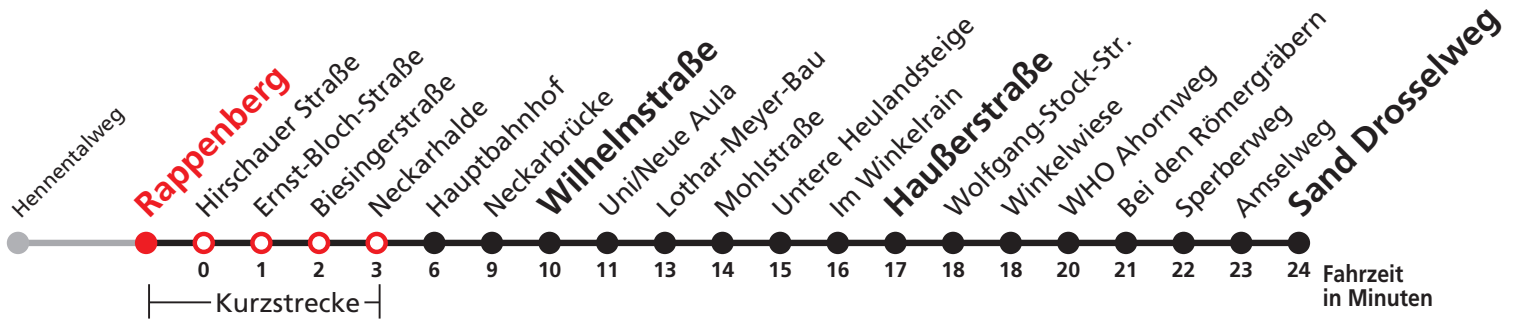

6

Rappenberg → Wilhelmstraße → Haußerstraße → Sand Drosselweg

Stadtwerke Tübingen GmbH, Eisenhutstraße 6, 72072 Tübingen, Tel. 07071/157-157, E-Mail: tuebus@swtue.de

Gültig ab 13.12.2020

Uhr	Montag - Freitag	Samstag	Sonn-/Feiertag	Uhr
5	30 ^A _{R9}	30 ^A _{R9}	30 ^A _{R9}	5
6	07 37	38 ^A _{R9}	37 ^A _{R9}	6
7	07 37	38 ^A _{R9}	37 ^A _{R9}	7
8	07 37	37	37 ^A	8
9	07 37	37	37 ^A	9
10	07 37	37	37 ^A	10
11	07 37	37	37 ^A	11
12	07 37	37	37 ^A	12
13	07 37	37	37 ^A	13
14	07 37	37	37 ^A	14
15	07 37	37	37 ^A	15
16	07 37	37	37 ^A	16
17	07 37	37	37 ^A	17
18	07 37	37 ^A _{A18}	37 ^A	18
19	07 37	37 ^A _{A18}	37 ^A	19
20	07	07 ^A _{A18}	07 ^A	20
21	07 ^A	07 ^A _{A26}	07 ^A	21
22	07 ^A	07 ^A _{A26}	07 ^A	22
23	07 ^A	07 ^A _{A26}	07 ^A	23
0	07 ^A	07 ^A _{A26}	07 ^A	0