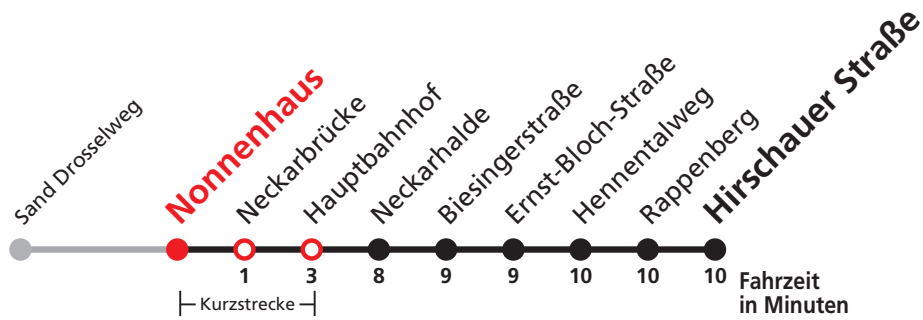

6

Nonnenhaus → Hirschauer Straße

Stadtwerke Tübingen GmbH, Eisenhutstraße 6, 72072 Tübingen, Tel. 07071/157-157, E-Mail: tuebus@swtue.de

Gültig ab 13.12.2020

Uhr	Montag - Freitag	Samstag	Sonn-/Feiertag	Uhr
5	56			5
6	26 56			6
7	26 56			7
8	26 56	27 57^A		8
9	26 56	27 57^A		9
10	26 56	27 57^A		10
11	26 56	27 57^A		11
12	26 56	27 57^A		12
13	26 56	27 57^A		13
14	26 56	27 57^A		14
15	26 56	27 57^A		15
16	26 56	27 57^A		16
17	26 56	27 57^A		17
18	26 56			18
19	26 56			19

A bis Hauptbahnhof

Sie können sich diesen Aushangfahrplan auch unter www.naldo.de -> Fahrplan in der "Elektronische Fahrplanauskunft EFA" selbst ausdrucken.
Fahrplanauskunft Baden-Württemberg: Tel: 01805-779966
(rund um die Uhr für nur 14 Cent/Minute aus dem deutschen Festnetz, höchstens 42 Cent/Minute aus Mobilnetzen).