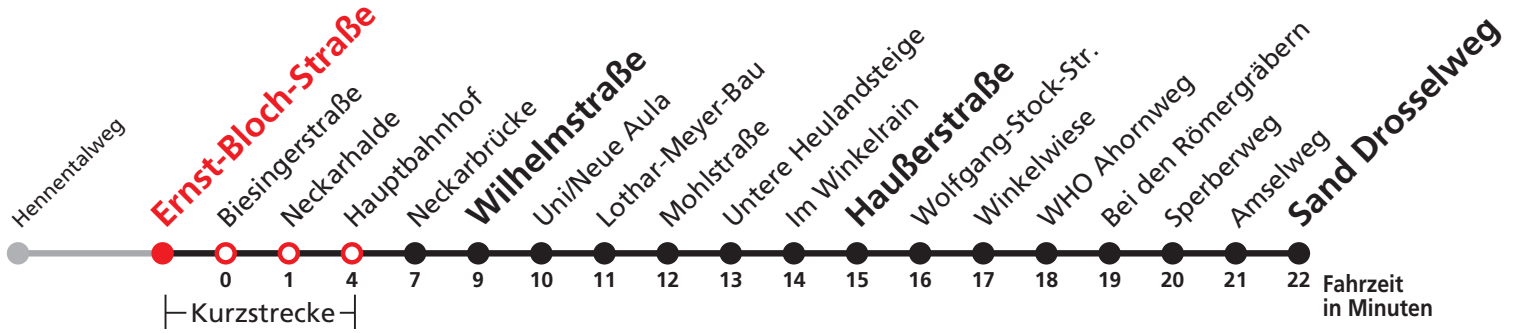

6

Ernst-Bloch-Straße → Wilhelmstraße → Haußerstraße → Sand Drosselweg

Stadtwerke Tübingen GmbH, Eisenhutstraße 6, 72072 Tübingen, Tel. 07071/157-157, E-Mail: tuebus@swtue.de

Gültig ab 13.12.2020

Uhr	Montag - Freitag	Samstag	Sonn-/Feiertag	Uhr
5	31 ^A _{R9}	31 ^A _{R9}	31 ^A _{R9}	5
6	08 38	39 ^A _{R9}	38 ^A _{R9}	6
7	08 38	39 ^A _{R9}	38 ^A _{R9}	7
8	08 38	38	38 ^A	8
9	08 38	38	38 ^A	9
10	08 38	38	38 ^A	10
11	08 38	38	38 ^A	11
12	08 38	38	38 ^A	12
13	08 38	38	38 ^A	13
14	08 38	38	38 ^A	14
15	08 38	38	38 ^A	15
16	08 38	38	38 ^A	16
17	08 38	38	38 ^A	17
18	08 38	38 ^A _{A18}	38 ^A	18
19	08 38	38 ^A _{A18}	38 ^A	19
20	08	08 ^A _{A18}	08 ^A	20
21	08 ^A	08 ^A _{A26}	08 ^A	21
22	08 ^A	08 ^A _{A26}	08 ^A	22
23	08 ^A	08 ^A _{A26}	08 ^A	23
0	08 ^A	08 ^A _{A26}	08 ^A	0