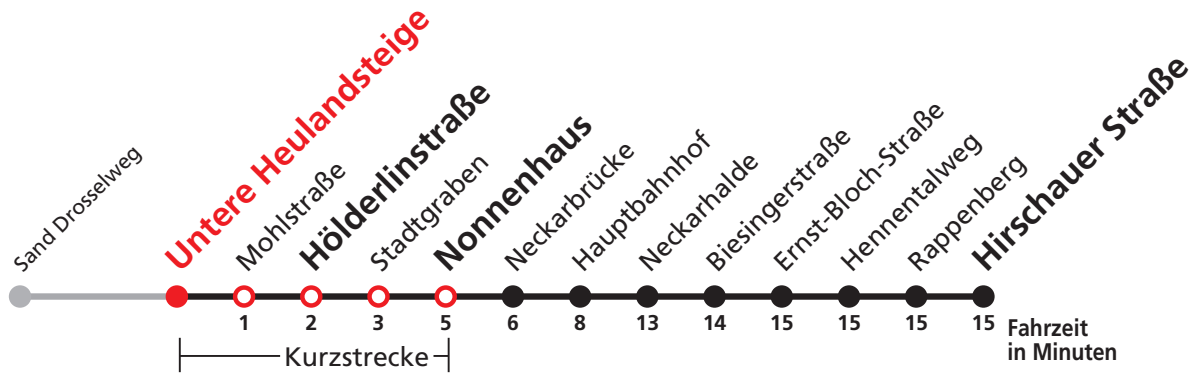

6

Untere Heulandsteige → Hölderlinstraße → Nonnenhaus → Hirschauer Straße

Stadtwerke Tübingen GmbH, Eisenhutstraße 6, 72072 Tübingen, Tel. 07071/157-157, E-Mail: tuebus@swtue.de

Gültig ab 13.12.2020

Uhr	Montag - Freitag	Samstag	Sonn-/Feiertag	Uhr
5	51			5
6	21 51			6
7	21 51			7
8	21 51	22 52^A		8
9	21 51	22 52^A		9
10	21 51	22 52^A		10
11	21 51	22 52^A		11
12	21 51	22 52^A		12
13	21 51	22 52^A		13
14	21 51	22 52^A		14
15	21 51	22 52^A		15
16	21 51	22 52^A		16
17	21 51	22 52^A		17
18	21 51			18
19	21 51			19

A bis Hauptbahnhof

Sie können sich diesen Aushangfahrplan auch unter www.naldo.de -> Fahrplan in der "Elektronische Fahrplanauskunft EFA" selbst ausdrucken.
Fahrplanauskunft Baden-Württemberg: Tel: 01805-779966
(rund um die Uhr für nur 14 Cent/Minute aus dem deutschen Festnetz, höchstens 42 Cent/Minute aus Mobilnetzen).