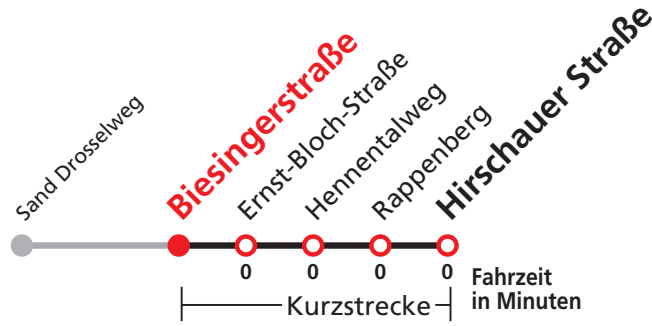

6

Biesingerstraße → Hirschauer Straße

Stadtwerke Tübingen GmbH, Eisenhutstraße 6, 72072 Tübingen, Tel. 07071/157-157, E-Mail: tuebus@swtue.de

Gültig ab 13.12.2020

Uhr	Montag - Freitag	Samstag	Sonn-/Feiertag	Uhr
6	06 36	34^{R9}	34^{R9}	6
7	06 36	34^{R9}	34^{R9}	7
8	06 36	34	36	8
9	06 36	34	36	9
10	06 36	34	36	10
11	06 36	34	36	11
12	06 36	34	36	12
13	06 36	34	36	13
14	06 36	34	36	14
15	06 36	34	36	15
16	06 36	34	36	16
17	06 36	34	36	17
18	06 36	34^{A18}	36	18
19	06 36	34^{A18}	36	19
20	06	04^{A18}	06	20
21	06	04^{A26}	06	21
22	06	04^{A26}	06	22
23	06	04^{A26}	06	23
0	06	06^{A26}	06	0

A18 nicht 24.12.

A26 nicht 24. und 31.12.

R9 Anmeldefahrt, Anmeldung mind. 30 Min. vor Abfahrt, Tel. 07071 / 34 00 0

Sie können sich diesen Aushangfahrplan auch unter www.naldo.de -> Fahrplan in der "Elektronische Fahrplanauskunft EFA" selbst ausdrucken.
Fahrplanauskunft Baden-Württemberg: Tel: 01805-779966
(rund um die Uhr für nur 14 Cent/Minute aus dem deutschen Festnetz, höchstens 42 Cent/Minute aus Mobilnetzen).