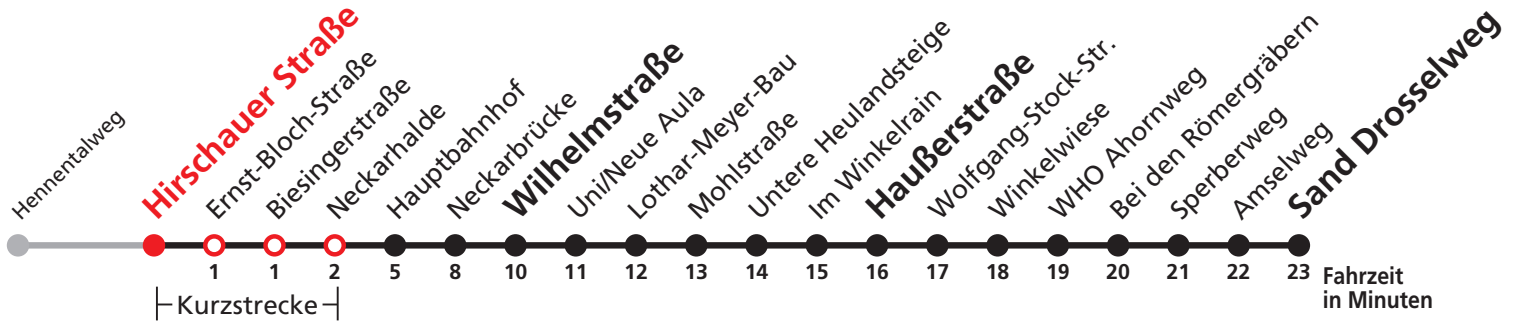

6

Hirschauer Straße → Wilhelmstraße → Hauberstraße → Sand Drosselweg

Stadtwerke Tübingen GmbH, Eisenhutstraße 6, 72072 Tübingen, Tel. 07071/157-157, E-Mail: tuebus@swtue.de

Gültig ab 13.12.2020

Uhr	Montag - Freitag	Samstag	Sonn-/Feiertag	Uhr
5	30 ^A _{R9}	30 ^A _{R9}	30 ^A _{R9}	5
6	07 37	38 ^A _{R9}	37 ^A _{R9}	6
7	07 37	38 ^A _{R9}	37 ^A _{R9}	7
8	07 37	37	37 ^A	8
9	07 37	37	37 ^A	9
10	07 37	37	37 ^A	10
11	07 37	37	37 ^A	11
12	07 37	37	37 ^A	12
13	07 37	37	37 ^A	13
14	07 37	37	37 ^A	14
15	07 37	37	37 ^A	15
16	07 37	37	37 ^A	16
17	07 37	37	37 ^A	17
18	07 37	37 ^A _{A18}	37 ^A	18
19	07 37	37 ^A _{A18}	37 ^A	19
20	07	07 ^A _{A18}	07 ^A	20
21	07 ^A	07 ^A _{A26}	07 ^A	21
22	07 ^A	07 ^A _{A26}	07 ^A	22
23	07 ^A	07 ^A _{A26}	07 ^A	23
0	07 ^A	07 ^A _{A26}	07 ^A	0