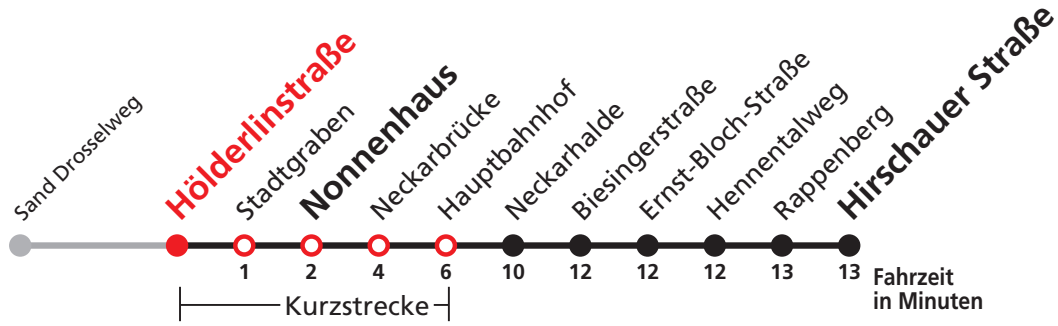

6

Hölderlinstraße → Nonnenhaus → Hirschauer Straße

Stadtwerke Tübingen GmbH, Eisenhutstraße 6, 72072 Tübingen, Tel. 07071/157-157, E-Mail: tuebus@swtue.de

Gültig ab 13.12.2020

Uhr	Montag - Freitag	Samstag	Sonn-/Feiertag	Uhr
5	53			5
6	23 53			6
7	23 53			7
8	23 53	24 54^A		8
9	23 53	24 54^A		9
10	23 53	24 54^A		10
11	23 53	24 54^A		11
12	23 53	24 54^A		12
13	23 53	24 54^A		13
14	23 53	24 54^A		14
15	23 53	24 54^A		15
16	23 53	24 54^A		16
17	23 53	24 54^A		17
18	23 53			18
19	23 53			19

A bis Hauptbahnhof

Sie können sich diesen Aushangfahrplan auch unter www.naldo.de -> Fahrplan in der "Elektronische Fahrplanauskunft EFA" selbst ausdrucken.
Fahrplanauskunft Baden-Württemberg: Tel: 01805-779966
(rund um die Uhr für nur 14 Cent/Minute aus dem deutschen Festnetz, höchstens 42 Cent/Minute aus Mobilnetzen).