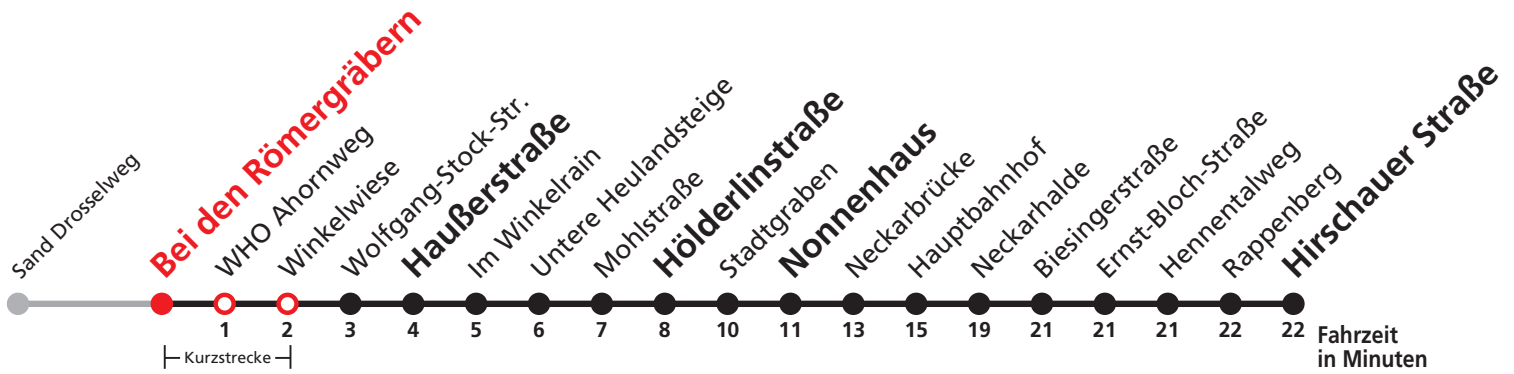

6

Bei den Römergräbern → Haußerstraße →
Hölderlinstraße → Nonnenhaus → Hirschauer Straße

Stadtwerke Tübingen GmbH, Eisenhutstraße 6, 72072 Tübingen, Tel. 07071/157-157, E-Mail: tuebus@swtue.de

Gültig ab 13.12.2020

Uhr	Montag - Freitag	Samstag	Sonn-/Feiertag	Uhr
5	44			5
6	14 44			6
7	14 44			7
8	14 44	16 46^A		8
9	14 44	16 46^A		9
10	14 44	16 46^A		10
11	14 44	16 46^A		11
12	14 44	16 46^A		12
13	14 44	16 46^A		13
14	14 44	16 46^A		14
15	14 44	16 46^A		15
16	14 44	16 46^A		16
17	14 44	16 46^A		17
18	14 44			18
19	14 44			19

A bis Hauptbahnhof

Sie können sich diesen Aushangfahrplan auch unter www.naldo.de -> Fahrplan in der "Elektronische Fahrplanauskunft EFA" selbst ausdrucken.
Fahrplanauskunft Baden-Württemberg: Tel: 01805-779966
(rund um die Uhr für nur 14 Cent/Minute aus dem deutschen Festnetz, höchstens 42 Cent/Minute aus Mobilnetzen).