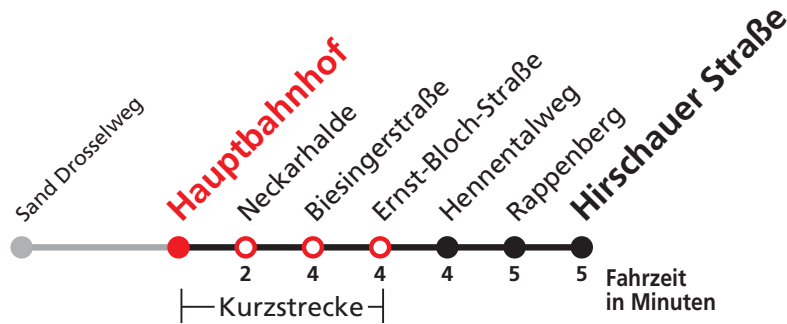

6

Hauptbahnhof → Hirschauer Straße

Stadtwerke Tübingen GmbH, Eisenhutstraße 6, 72072 Tübingen, Tel. 07071/157-157, E-Mail: tuebus@swtue.de

Gültig ab 13.12.2020

Uhr	Montag - Freitag	Samstag	Sonn-/Feiertag	Uhr
6	02 32	32^{R9}	32^{R9}	6
7	02 32	32^{R9}	32^{R9}	7
8	02 32	32	32	8
9	02 32	32	32	9
10	02 32	32	32	10
11	02 32	32	32	11
12	02 32	32	32	12
13	02 32	32	32	13
14	02 32	32	32	14
15	02 32	32	32	15
16	02 32	32	32	16
17	02 32	32	32	17
18	02 32	32^{A18}	32	18
19	02 32	32^{A18}	32	19
20	02	02^{A18}	02	20
21	02	02^{A26}	02	21
22	02	02^{A26}	02	22
23	02	02^{A26}	02	23
0	02	02^{A26}	02	0

A18 nicht 24.12.

A26 nicht 24. und 31.12.

R9 Anmeldefahrt, Anmeldung mind. 30 Min. vor Abfahrt, Tel. 07071 / 34 00 0

Sie können sich diesen Aushangfahrplan auch unter www.naldo.de -> Fahrplan in der "Elektronische Fahrplanauskunft EFA" selbst ausdrucken.
Fahrplanauskunft Baden-Württemberg: Tel: 01805-779966
(rund um die Uhr für nur 14 Cent/Minute aus dem deutschen Festnetz, höchstens 42 Cent/Minute aus Mobilnetzen).