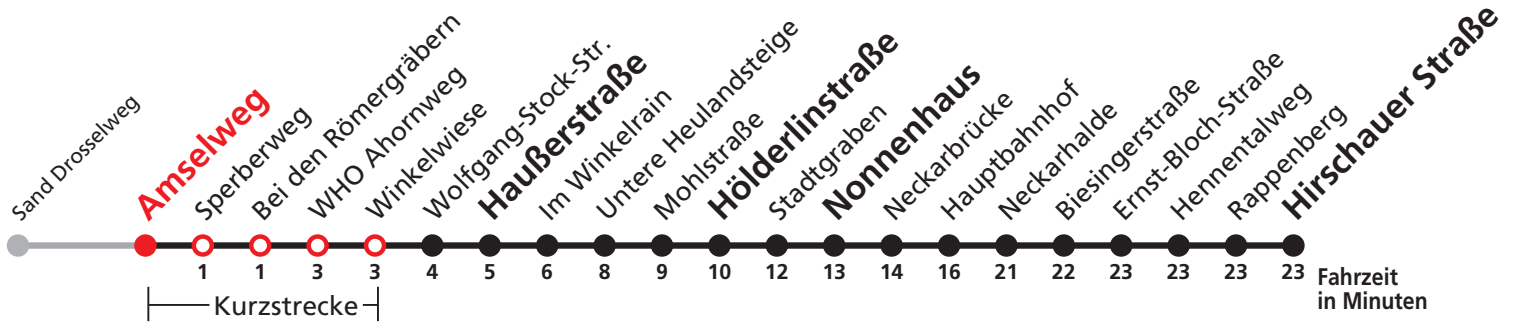

6

Amselweg → Haußerstraße → Hölderlinstraße →
Nonnenhaus → Hirschauer Straße

Stadtwerke Tübingen GmbH, Eisenhutstraße 6, 72072 Tübingen, Tel. 07071/157-157, E-Mail: tuebus@swtue.de

Gültig ab 13.12.2020

Uhr	Montag - Freitag	Samstag	Sonn-/Feiertag	Uhr
5	43			5
6	13 43			6
7	13 43			7
8	13 43	15 45^A		8
9	13 43	15 45^A		9
10	13 43	15 45^A		10
11	13 43	15 45^A		11
12	13 43	15 45^A		12
13	13 43	15 45^A		13
14	13 43	15 45^A		14
15	13 43	15 45^A		15
16	13 43	15 45^A		16
17	13 43	15 45^A		17
18	13 43			18
19	13 43			19

A bis Hauptbahnhof

Sie können sich diesen Aushangfahrplan auch unter www.naldo.de -> Fahrplan in der "Elektronische Fahrplanauskunft EFA" selbst ausdrucken.
Fahrplanauskunft Baden-Württemberg: Tel: 01805-779966
(rund um die Uhr für nur 14 Cent/Minute aus dem deutschen Festnetz, höchstens 42 Cent/Minute aus Mobilnetzen).