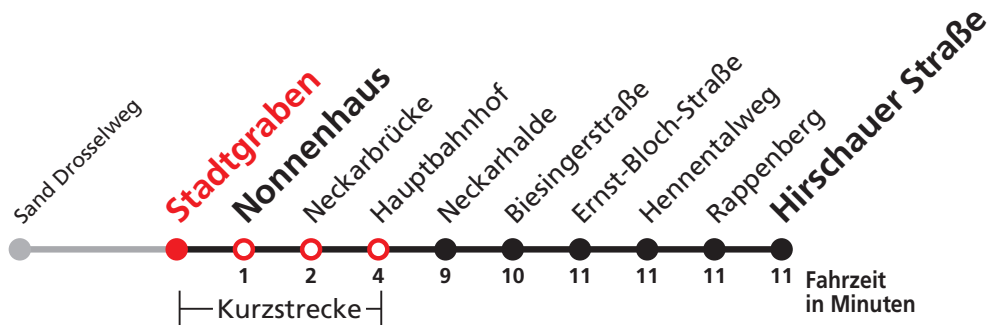

6

Stadtgraben → Nonnenhaus → Hirschauer Straße

Stadtwerke Tübingen GmbH, Eisenhutstraße 6, 72072 Tübingen, Tel. 07071/157-157, E-Mail: tuebus@swtue.de

Gültig ab 13.12.2020

Uhr	Montag - Freitag	Samstag	Sonn-/Feiertag	Uhr
5	55			5
6	25 55			6
7	25 55			7
8	25 55	25 55^A		8
9	25 55	25 55^A		9
10	25 55	25 55^A		10
11	25 55	25 55^A		11
12	25 55	25 55^A		12
13	25 55	25 55^A		13
14	25 55	25 55^A		14
15	25 55	25 55^A		15
16	25 55	25 55^A		16
17	25 55	25 55^A		17
18	25 55			18
19	25 55			19

A bis Hauptbahnhof

Sie können sich diesen Aushangfahrplan auch unter www.naldo.de -> Fahrplan in der "Elektronische Fahrplanauskunft EFA" selbst ausdrucken.
Fahrplanauskunft Baden-Württemberg: Tel: 01805-779966
(rund um die Uhr für nur 14 Cent/Minute aus dem deutschen Festnetz, höchstens 42 Cent/Minute aus Mobilnetzen).