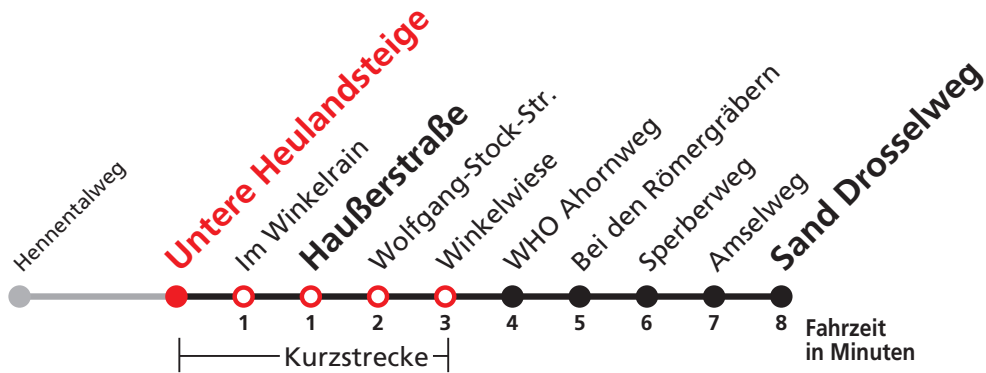

6

Untere Heulandsteige → Haußerstraße → Sand Drosselweg

Stadtwerke Tübingen GmbH, Eisenhutstraße 6, 72072 Tübingen, Tel. 07071/157-157, E-Mail: tuebus@swtue.de

Gültig ab 13.12.2020

Uhr	Montag - Freitag	Samstag	Sonn-/Feiertag	Uhr
6	22 52			6
7	22 52			7
8	22 52	52		8
9	22 52	22 52		9
10	22 52	22 52		10
11	22 52	22 52		11
12	22 52	22 52		12
13	22 52	22 52		13
14	22 52	22 52		14
15	22 52	22 52		15
16	22 52	22 52		16
17	22 52	22 52		17
18	22 52	22		18
19	22 52			19
20	22			20

Sie können sich diesen Aushangfahrplan auch unter www.naldo.de -> Fahrplan in der "Elektronische Fahrplanauskunft EFA" selbst ausdrucken.
Fahrplanauskunft Baden-Württemberg: Tel: 01805-779966
(rund um die Uhr für nur 14 Cent/Minute aus dem deutschen Festnetz, höchstens 42 Cent/Minute aus Mobilnetzen).