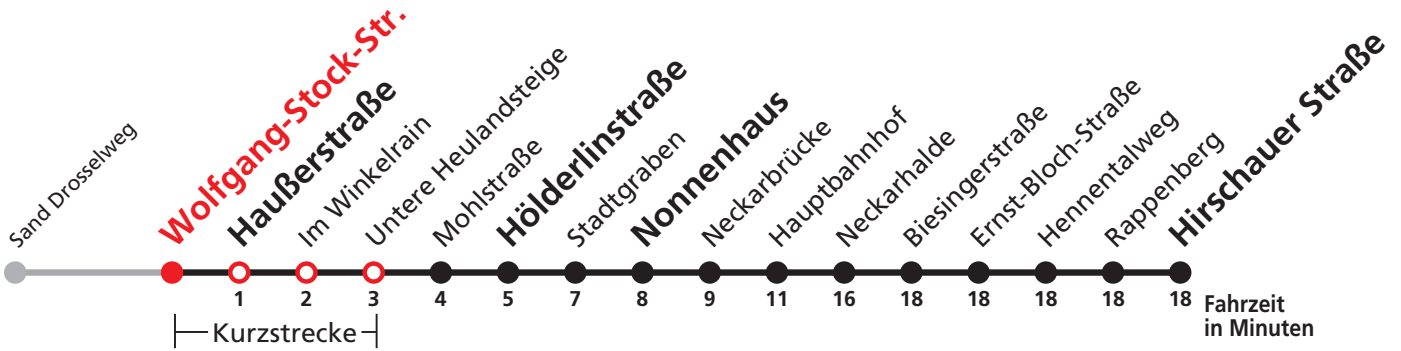

6

Wolfgang-Stock-Str. → Haußerstraße →

Hölderlinstraße → Nonnenhaus → Hirschauer Straße

Stadtwerke Tübingen GmbH, Eisenhutstraße 6, 72072 Tübingen, Tel. 07071/157-157, E-Mail: tuebus@swtue.de

Gültig ab 13.12.2020

Uhr	Montag - Freitag	Samstag	Sonn-/Feiertag	Uhr
5	47			5
6	17 47			6
7	17 47			7
8	17 47	19 49^A		8
9	17 47	19 49^A		9
10	17 47	19 49^A		10
11	17 47	19 49^A		11
12	17 47	19 49^A		12
13	17 47	19 49^A		13
14	17 47	19 49^A		14
15	17 47	19 49^A		15
16	17 47	19 49^A		16
17	17 47	19 49^A		17
18	17 47			18
19	17 47			19

A bis Hauptbahnhof

Sie können sich diesen Aushangfahrplan auch unter www.naldo.de -> Fahrplan in der "Elektronische Fahrplanauskunft EFA" selbst ausdrucken.
Fahrplanauskunft Baden-Württemberg: Tel: 01805-779966
(rund um die Uhr für nur 14 Cent/Minute aus dem deutschen Festnetz, höchstens 42 Cent/Minute aus Mobilnetzen).