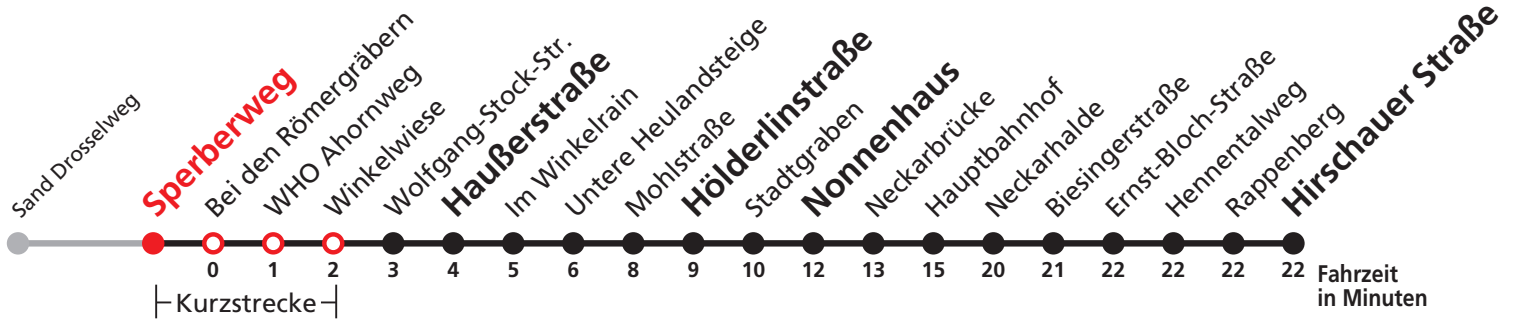

6

Sperberweg → Haußerstraße → Hölderlinstraße →
Nonnenhaus → Hirschauer Straße

Stadtwerke Tübingen GmbH, Eisenhutstraße 6, 72072 Tübingen, Tel. 07071/157-157, E-Mail: tuebus@swtue.de

Gültig ab 13.12.2020

Uhr	Montag - Freitag	Samstag	Sonn-/Feiertag	Uhr
5	44			5
6	14 44			6
7	14 44			7
8	14 44	16 46^A		8
9	14 44	16 46^A		9
10	14 44	16 46^A		10
11	14 44	16 46^A		11
12	14 44	16 46^A		12
13	14 44	16 46^A		13
14	14 44	16 46^A		14
15	14 44	16 46^A		15
16	14 44	16 46^A		16
17	14 44	16 46^A		17
18	14 44			18
19	14 44			19

A bis Hauptbahnhof

Sie können sich diesen Aushangfahrplan auch unter www.naldo.de -> Fahrplan in der "Elektronische Fahrplanauskunft EFA" selbst ausdrucken.
Fahrplanauskunft Baden-Württemberg: Tel: 01805-779966
(rund um die Uhr für nur 14 Cent/Minute aus dem deutschen Festnetz, höchstens 42 Cent/Minute aus Mobilnetzen).