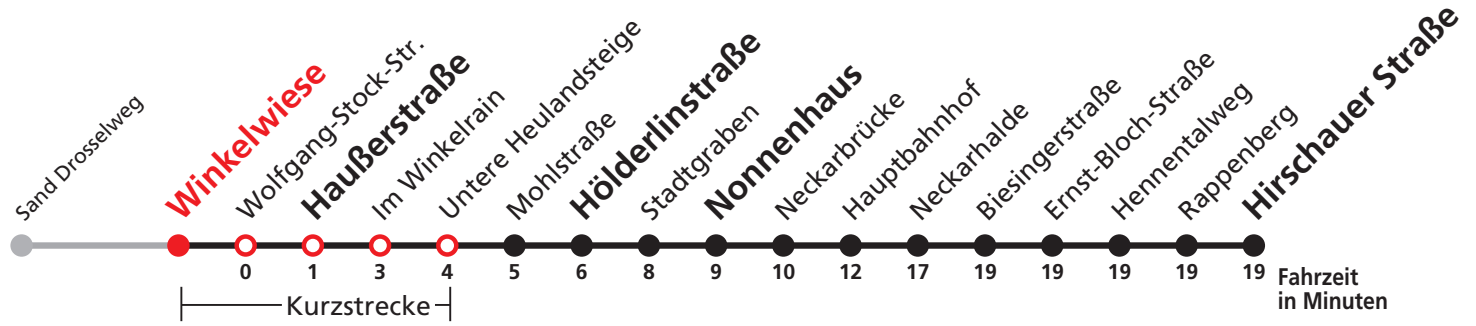

6

Winkelwiese → Haußerstraße → Hölderlinstraße →
Nonnenhaus → Hirschauer Straße

Stadtwerke Tübingen GmbH, Eisenhutstraße 6, 72072 Tübingen, Tel. 07071/157-157, E-Mail: tuebus@swtue.de

Gültig ab 13.12.2020

Uhr	Montag - Freitag	Samstag	Sonn-/Feiertag	Uhr
5	46			5
6	16 46			6
7	16 46			7
8	16 46	19 49^A		8
9	16 46	19 49^A		9
10	16 46	19 49^A		10
11	16 46	19 49^A		11
12	16 46	19 49^A		12
13	16 46	19 49^A		13
14	16 46	19 49^A		14
15	16 46	19 49^A		15
16	16 46	19 49^A		16
17	16 46	19 49^A		17
18	16 46			18
19	16 46			19

A bis Hauptbahnhof

Sie können sich diesen Aushangfahrplan auch unter www.naldo.de -> Fahrplan in der "Elektronische Fahrplanauskunft EFA" selbst ausdrucken.
Fahrplanauskunft Baden-Württemberg: Tel: 01805-779966
(rund um die Uhr für nur 14 Cent/Minute aus dem deutschen Festnetz, höchstens 42 Cent/Minute aus Mobilnetzen).