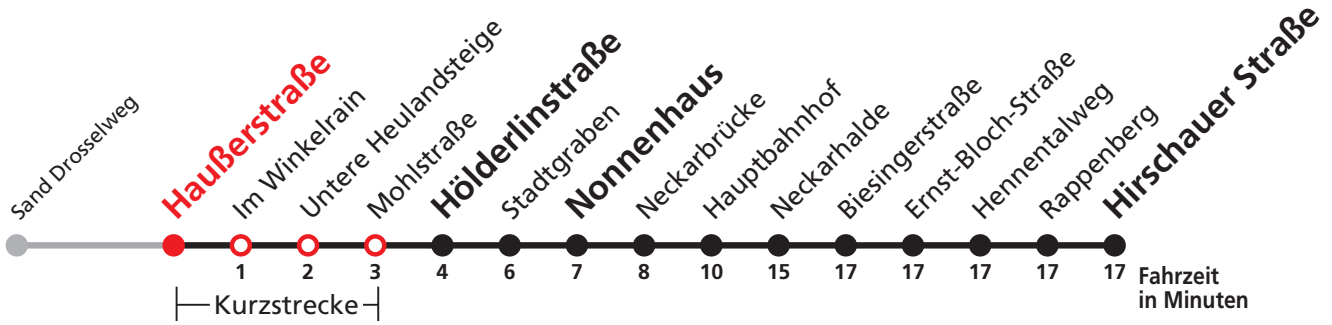

6

Haußerstraße → Hölderlinstraße → Nonnenhaus →
Hirschauer Straße

Stadtwerke Tübingen GmbH, Eisenhutstraße 6, 72072 Tübingen, Tel. 07071/157-157, E-Mail: tuebus@swtue.de

Gültig ab 13.12.2020

Uhr	Montag - Freitag	Samstag	Sonn-/Feiertag	Uhr
5	18 48			5
6	18 48			6
7	18 48			7
8	18 48	20 50^A		8
9	18 48	20 50^A		9
10	18 48	20 50^A		10
11	18 48	20 50^A		11
12	18 48	20 50^A		12
13	18 48	20 50^A		13
14	18 48	20 50^A		14
15	18 48	20 50^A		15
16	18 48	20 50^A		16
17	18 48	20 50^A		17
18	18 48			18
19	18 48			19

A bis Hauptbahnhof

Sie können sich diesen Aushangfahrplan auch unter www.naldo.de -> Fahrplan in der "Elektronische Fahrplanauskunft EFA" selbst ausdrucken.
Fahrplanauskunft Baden-Württemberg: Tel: 01805-779966
(rund um die Uhr für nur 14 Cent/Minute aus dem deutschen Festnetz, höchstens 42 Cent/Minute aus Mobilnetzen).