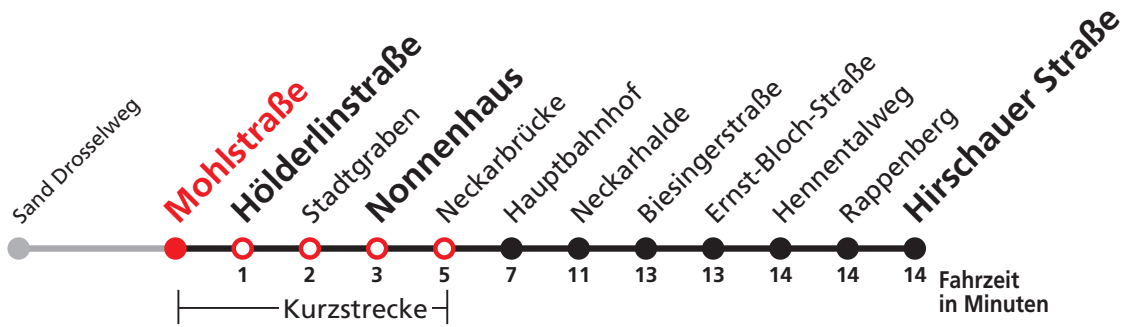

6

Mohlstraße → Hölderlinstraße → Nonnenhaus → Hirschauer Straße

Stadtwerke Tübingen GmbH, Eisenhutstraße 6, 72072 Tübingen, Tel. 07071/157-157, E-Mail: tuebus@swtue.de

Gültig ab 13.12.2020

Uhr	Montag - Freitag	Samstag	Sonn-/Feiertag	Uhr
5	52			5
6	22 52			6
7	22 52			7
8	22 52	23 53^A		8
9	22 52	23 53^A		9
10	22 52	23 53^A		10
11	22 52	23 53^A		11
12	22 52	23 53^A		12
13	22 52	23 53^A		13
14	22 52	23 53^A		14
15	22 52	23 53^A		15
16	22 52	23 53^A		16
17	22 52	23 53^A		17
18	22 52			18
19	22 52			19

A bis Hauptbahnhof

Sie können sich diesen Aushangfahrplan auch unter www.naldo.de -> Fahrplan in der "Elektronische Fahrplanauskunft EFA" selbst ausdrucken.
Fahrplanauskunft Baden-Württemberg: Tel: 01805-779966
(rund um die Uhr für nur 14 Cent/Minute aus dem deutschen Festnetz, höchstens 42 Cent/Minute aus Mobilnetzen).