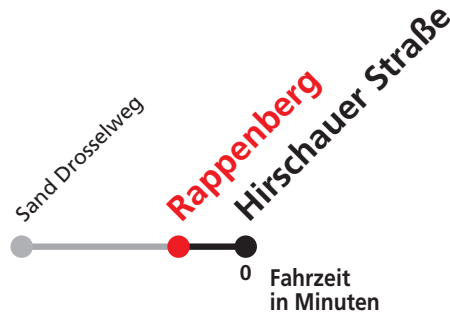

6

Rappenberg → Hirschauer Straße

Stadtwerke Tübingen GmbH, Eisenhutstraße 6, 72072 Tübingen, Tel. 07071/157-157, E-Mail: tuebus@swtue.de

Gültig ab 13.12.2020

Uhr	Montag - Freitag	Samstag	Sonn-/Feiertag	Uhr
6	07 37	37^{R9}	37^{R9}	6
7	07 37	37^{R9}	37^{R9}	7
8	07 37	37	37	8
9	07 37	37	37	9
10	07 37	37	37	10
11	07 37	37	37	11
12	07 37	37	37	12
13	07 37	37	37	13
14	07 37	37	37	14
15	07 37	37	37	15
16	07 37	37	37	16
17	07 37	37	37	17
18	07 37	37^{A18}	37	18
19	07 37	37^{A18}	37	19
20	07	07^{A18}	07	20
21	07	07^{A26}	07	21
22	07	07^{A26}	07	22
23	07	07^{A26}	07	23
0	07	07^{A26}	07	0

A18 nicht 24.12.

A26 nicht 24. und 31.12.

R9 Anmeldefahrt, Anmeldung mind. 30 Min. vor Abfahrt, Tel. 07071 / 34 00 0

Sie können sich diesen Aushangfahrplan auch unter www.naldo.de -> Fahrplan in der "Elektronische Fahrplanauskunft EFA" selbst ausdrucken.
Fahrplanauskunft Baden-Württemberg: Tel: 01805-779966
(rund um die Uhr für nur 14 Cent/Minute aus dem deutschen Festnetz, höchstens 42 Cent/Minute aus Mobilnetzen).