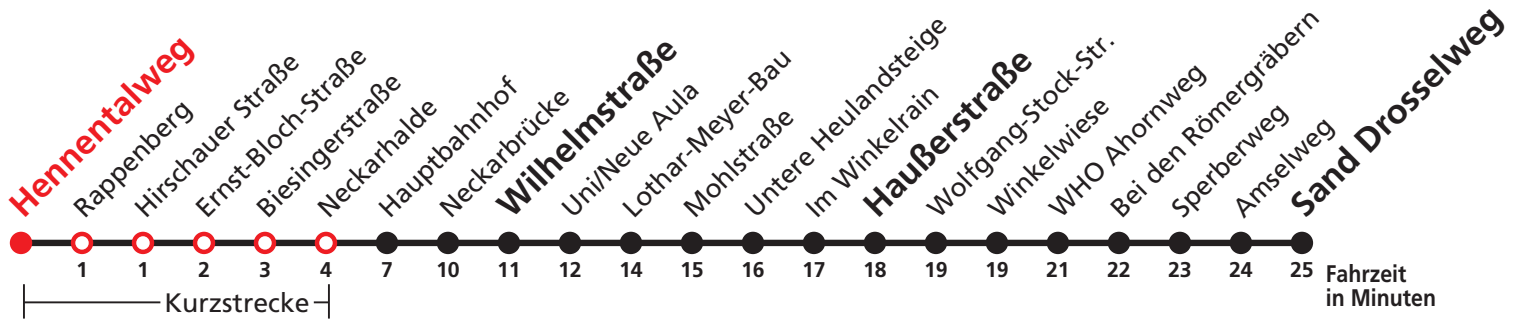

6

Hennentalweg → Wilhelmstraße → Haußerstraße →
Sand Drosselweg

Stadtwerke Tübingen GmbH, Eisenhutstraße 6, 72072 Tübingen, Tel. 07071/157-157, E-Mail: tuebus@swtue.de

Gültig ab 13.12.2020

Uhr	Montag - Freitag	Samstag	Sonn-/Feiertag	Uhr
5	29 ^A _{R9}	29 ^A _{R9}	29 ^A _{R9}	5
6	06 36	37 ^A _{R9}	36 ^A _{R9}	6
7	06 36	37 ^A _{R9}	36 ^A _{R9}	7
8	06 36	36	36 ^A	8
9	06 36	36	36 ^A	9
10	06 36	36	36 ^A	10
11	06 36	36	36 ^A	11
12	06 36	36	36 ^A	12
13	06 36	36	36 ^A	13
14	06 36	36	36 ^A	14
15	06 36	36	36 ^A	15
16	06 36	36	36 ^A	16
17	06 36	36	36 ^A	17
18	06 36	36 ^A _{A18}	36 ^A	18
19	06 36	36 ^A _{A18}	36 ^A	19
20	06	06 ^A _{A18}	06 ^A	20
21	06 ^A	06 ^A _{A26}	06 ^A	21
22	06 ^A	06 ^A _{A26}	06 ^A	22
23	06 ^A	06 ^A _{A26}	06 ^A	23
0	06 ^A	06 ^A _{A26}	06 ^A	0