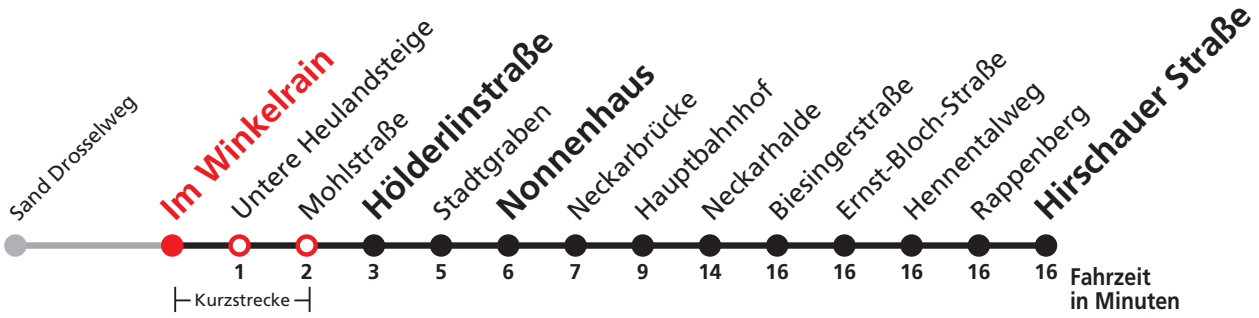

6

Im Winkelrain → Hölderlinstraße → Nonnenhaus →
Hirschauer Straße

Stadtwerke Tübingen GmbH, Eisenhutstraße 6, 72072 Tübingen, Tel. 07071/157-157, E-Mail: tuebus@swtue.de

Gültig ab 13.12.2020

Uhr	Montag - Freitag	Samstag	Sonn-/Feiertag	Uhr
5	50			5
6	20 50			6
7	20 50			7
8	20 50	21 51^A		8
9	20 50	21 51^A		9
10	20 50	21 51^A		10
11	20 50	21 51^A		11
12	20 50	21 51^A		12
13	20 50	21 51^A		13
14	20 50	21 51^A		14
15	20 50	21 51^A		15
16	20 50	21 51^A		16
17	20 50	21 51^A		17
18	20 50			18
19	20 50			19

A bis Hauptbahnhof

Sie können sich diesen Aushangfahrplan auch unter www.naldo.de -> Fahrplan in der "Elektronische Fahrplanauskunft EFA" selbst ausdrucken.
Fahrplanauskunft Baden-Württemberg: Tel: 01805-779966
(rund um die Uhr für nur 14 Cent/Minute aus dem deutschen Festnetz, höchstens 42 Cent/Minute aus Mobilnetzen).