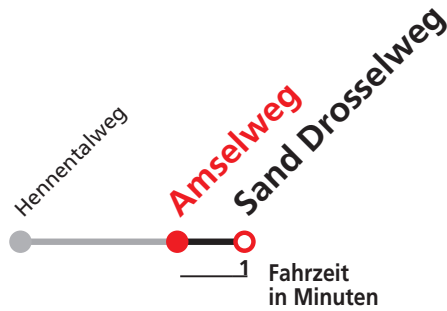

6

Amselweg → Sand Drosselweg

Stadtwerke Tübingen GmbH, Eisenhutstraße 6, 72072 Tübingen, Tel. 07071/157-157, E-Mail: tuebus@swtue.de

Gültig ab 13.12.2020

Uhr	Montag - Freitag	Samstag	Sonn-/Feiertag	Uhr
6	30			6
7	00 30			7
8	00 30			8
9	00 30	00 30		9
10	00 30	00 30		10
11	00 30	00 30		11
12	00 30	00 30		12
13	00 30	00 30		13
14	00 30	00 30		14
15	00 30	00 30		15
16	00 30	00 30		16
17	00 30	00 30		17
18	00 30	00 30		18
19	00 30			19
20	00 30			20

Sie können sich diesen Aushangfahrplan auch unter www.naldo.de -> Fahrplan in der "Elektronische Fahrplanauskunft EFA" selbst ausdrucken.
Fahrplanauskunft Baden-Württemberg: Tel: 01805-779966
(rund um die Uhr für nur 14 Cent/Minute aus dem deutschen Festnetz, höchstens 42 Cent/Minute aus Mobilnetzen).