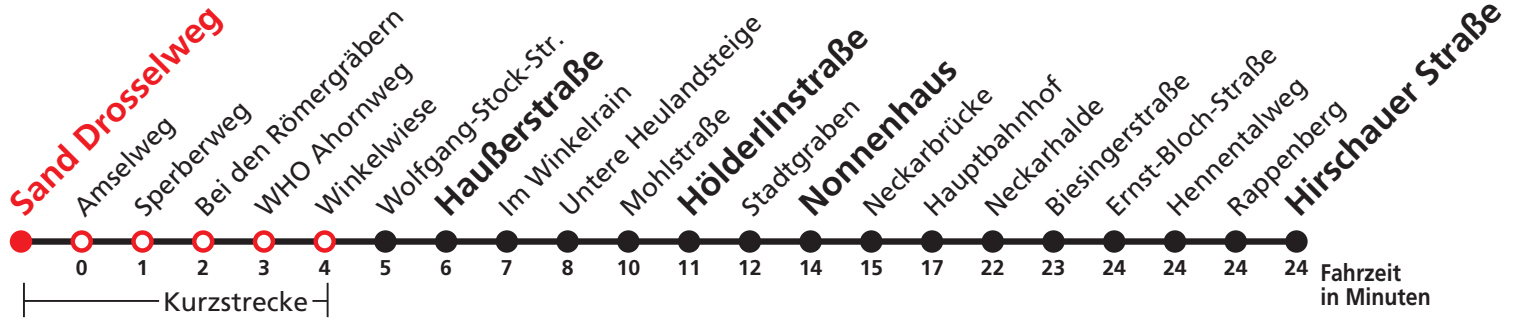

6

Sand Drosselweg → Haußerstraße →

Hölderlinstraße → Nonnenhaus → Hirschauer Straße

Stadtwerke Tübingen GmbH, Eisenhutstraße 6, 72072 Tübingen, Tel. 07071/157-157, E-Mail: tuebus@swtue.de

Gültig ab 13.12.2020