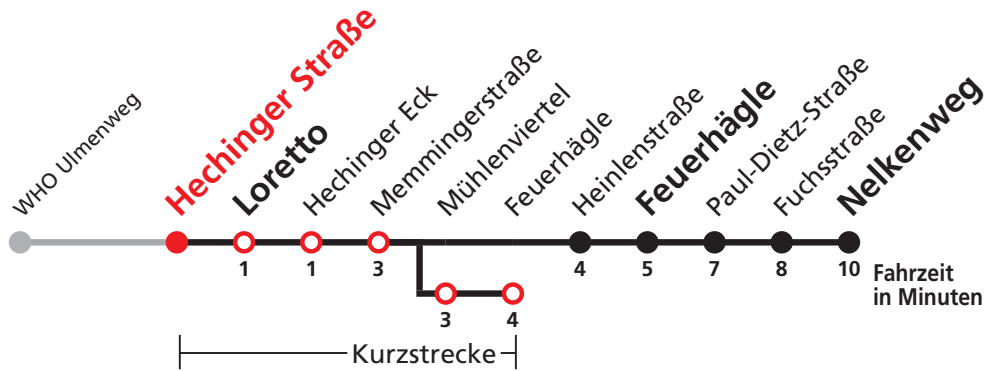

3

Hechinger Straße → Loretto → Feuerhägle → Nelkenweg

Stadtwerke Tübingen GmbH, Eisenhutstraße 6, 72072 Tübingen, Tel. 07071/157-157, E-Mail: tuebus@swtue.de

Gültig ab 13.12.2020

Uhr	Mo - Fr (Normal)	Mo - Fr (Ferien)	Samstag	Sonn-/Feiertag	Uhr
6	05 35	05 35			6
7	05 35	05 35			7
8	05 35	05 35			8
9	05 35	05 35	11 41	17^A	9
10	05 35	05 35	11 41	17^A	10
11	05 35	05 35	11 41	17^A	11
12	05 35	05 35	11 41	17^A	12
13	05 36	05 35	11 41	17^A 47^A	13
14	05 35	05 35	11 41	17^A 47^A	14
15	05 35	05 35	11 41	17^A 47^A	15
16	05 35	05 35	11 41	17^A 47^A	16
17	05 35	05 35	11 41	17^A 47^A	17
18	05 35	05 35	11 41^{A18}	17^A 47^A	18
19	05 35	05 35	17^A_{A18} 47^A_{A18}	17^A 47^A	19
20	05	05	17^A_{A18} 47^A_{A18}	17^A 47^A	20
21			17^A_{A18} 47^A_{A26}	17^A 47^A	21
22			17^A_{A26} 47^A_{A26}	17^A 47^A	22
23			47^A_{A26}	47^A	23

A bis Feuerhägle

A18 nicht 24.12.

A26 nicht 24. und 31.12.

Sie können sich diesen Aushangfahrplan auch unter www.naldo.de -> Fahrplan in der "Elektronische Fahrplanauskunft EFA" selbst ausdrucken.
Fahrplanauskunft Baden-Württemberg: Tel: 01805-779966
(rund um die Uhr für nur 14 Cent/Minute aus dem deutschen Festnetz, höchstens 42 Cent/Minute aus Mobilnetzen).