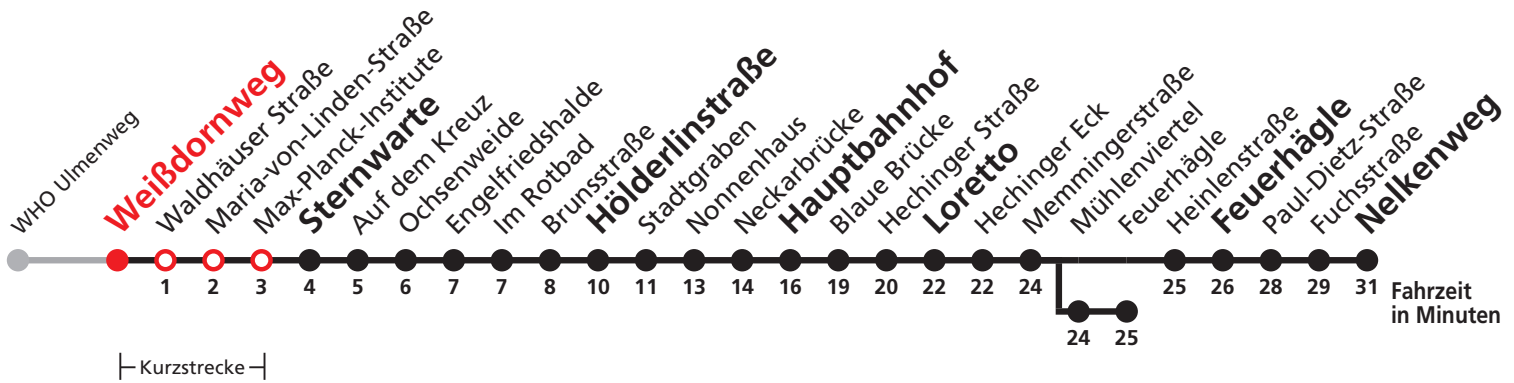

3

Weißdornweg → Sternwarte → Hölderlinstraße →
Hauptbahnhof → Loretto → Feuerhägle → **Nelkenweg**

Stadtwerke Tübingen GmbH, Eisenhutstraße 6, 72072 Tübingen, Tel. 07071/157-157, E-Mail: tuebus@swtue.de

Gültig ab 13.12.2020

Uhr	Mo - Fr (Normal)	Mo - Fr (Ferien)	Samstag	Sonn-/Feiertag	Uhr
5	45	45			5
6	00^A 15 30^A 45	15 45			6
7	00^A 15 30^A 45	15 45	18^A		7
8	00^A 15 30^A 45	15 45	18^A 48	56^B	8
9	00^A 15 30^A 45	15 45	18 48	56^B	9
10	00^A 15 30^A 45	15 45	18 48	56^B	10
11	00^A 15 30^A 45	15 45	18 48	56^B	11
12	00^A 15 30^A 45	15 45	18 48	56^B	12
13	00^A 17 30^A 45	15 45	18 48	26^B 56^B	13
14	00^A 15 30^A 45	15 45	18 48	26^B 56^B	14
15	00^A 15 30^A 45	15 45	18 48	26^B 56^B	15
16	00^A 15 30^A 45	15 45	18 48	26^B 56^B	16
17	00^A 15 30^A 45	15 45	18 48	26^B 56^B	17
18	00^A 15 30^A 45	15 45	18^{A18} 56^B_{A18}	26^B 56^B	18
19	00^A 15 30^A 45	15 45	26^B_{A18} 56^B_{A18}	26^B 56^B	19
20	00^A 26^A 56^A	26^A 56^A	26^B_{A18} 56^B_{A18}	26^B 56^B	20
21	26^A 56^A	26^A 56^A	26^B_{A26} 56^B_{A26}	26^B 56^B	21
22	26^A	26^A	26^B_{A26}	26^B	22
23	26^A	26^A	26^B_{A26}	26^B	23

A bis Hauptbahnhof

B bis Feuerhägle

A18 nicht 24.12.

A26 nicht 24. und 31.12.

Sie können sich diesen Aushangfahrplan auch unter www.naldo.de -> Fahrplan in der "Elektronische Fahrplanauskunft EFA" selbst ausdrucken.
Fahrplanauskunft Baden-Württemberg: Tel: 01805-779966
(rund um die Uhr für nur 14 Cent/Minute aus dem deutschen Festnetz, höchstens 42 Cent/Minute aus Mobilnetzen).