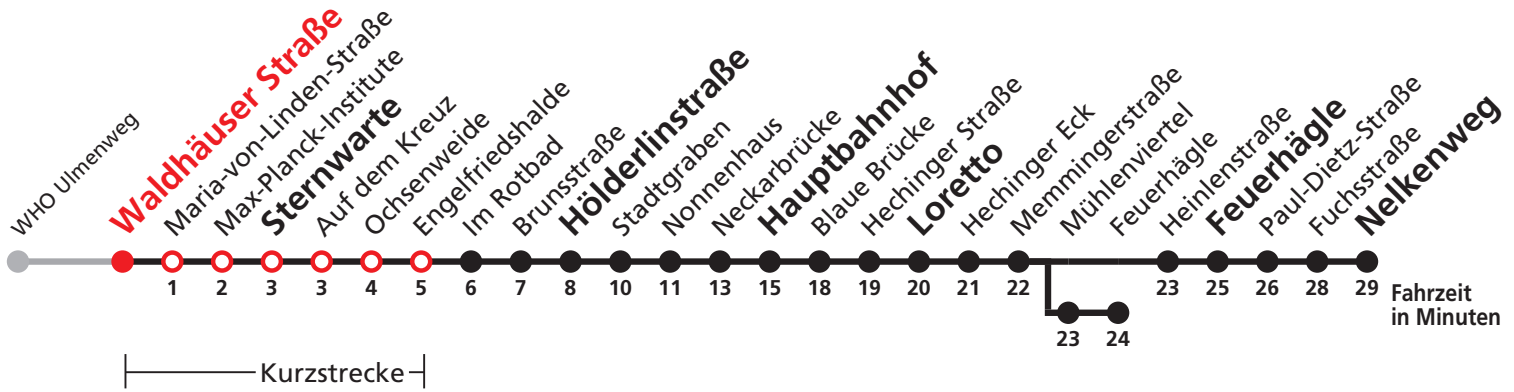

3

Waldhäuser Straße → Sternwarte →
Hölderlinstraße → Hauptbahnhof → Loretto → Feuerhägle →
Nelkenweg

Stadtwerke Tübingen GmbH, Eisenhutstraße 6, 72072 Tübingen, Tel. 07071/157-157, E-Mail: tuebus@swtue.de

Gültig ab 13.12.2020

Uhr	Mo - Fr (Normal)	Mo - Fr (Ferien)	Samstag	Sonn-/Feiertag	Uhr
5	46	46			5
6	01^A 16 31^A 46	16 46			6
7	01^A 16 31^A 46	16 46	19^A		7
8	01^A 16 31^A 46	16 46	19^A 49	57^B	8
9	01^A 16 31^A 46	16 46	19 49	57^B	9
10	01^A 16 31^A 46	16 46	19 49	57^B	10
11	01^A 16 31^A 46	16 46	19 49	57^B	11
12	01^A 16 31^A 46	16 46	19 49	57^B	12
13	01^A 18 31^A 46	16 46	19 49	27^B 57^B	13
14	01^A 16 31^A 46	16 46	19 49	27^B 57^B	14
15	01^A 16 31^A 46	16 46	19 49	27^B 57^B	15
16	01^A 16 31^A 46	16 46	19 49	27^B 57^B	16
17	01^A 16 31^A 46	16 46	19 49	27^B 57^B	17
18	01^A 16 31^A 46	16 46	19^{A18} 57^B_{A18}	27^B 57^B	18
19	01^A 16 31^A 46	16 46	27^B_{A18} 57^B_{A18}	27^B 57^B	19
20	01^A 27^A 57^A	27^A 57^A	27^B_{A18} 57^B_{A18}	27^B 57^B	20
21	27^A 57^A	27^A 57^A	27^B_{A26} 57^B_{A26}	27^B 57^B	21
22	27^A	27^A	27^B_{A26}	27^B	22
23	27^A	27^A	27^B_{A26}	27^B	23

A bis Hauptbahnhof

B bis Feuerhägle

A18 nicht 24.12.

A26 nicht 24. und 31.12.

Sie können sich diesen Aushangfahrplan auch unter www.naldo.de -> Fahrplan in der "Elektronische Fahrplanauskunft EFA" selbst ausdrucken.
Fahrplanauskunft Baden-Württemberg: Tel: 01805-779966
(rund um die Uhr für nur 14 Cent/Minute aus dem deutschen Festnetz, höchstens 42 Cent/Minute aus Mobilnetzen).