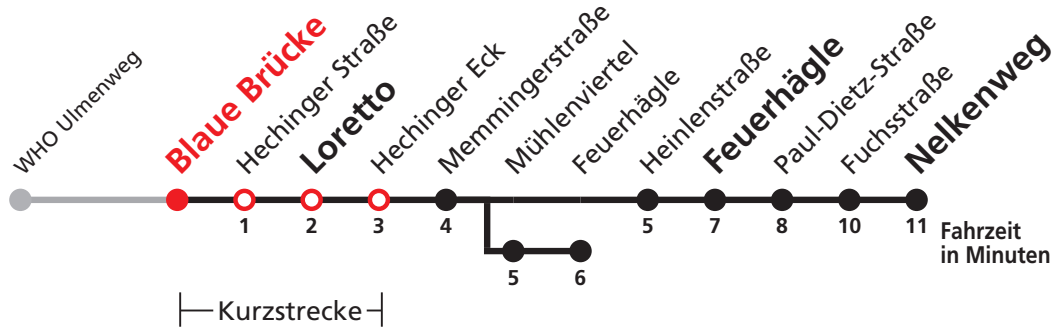

3

Blaue Brücke → Loretto → Feuerhägle → Nelkenweg

Stadtwerke Tübingen GmbH, Eisenhutstraße 6, 72072 Tübingen, Tel. 07071/157-157, E-Mail: tuebus@swtue.de

Gültig ab 13.12.2020

Uhr	Mo - Fr (Normal)	Mo - Fr (Ferien)	Samstag	Sonn-/Feiertag	Uhr
6	04 34	04 34			6
7	04 34	04 34			7
8	04 34	04 34			8
9	04 34	04 34	10 40	15^A	9
10	04 34	04 34	10 40	15^A	10
11	04 34	04 34	10 40	15^A	11
12	04 34	04 34	10 40	15^A	12
13	04 35	04 34	10 40	15^A 45^A	13
14	04 34	04 34	10 40	15^A 45^A	14
15	04 34	04 34	10 40	15^A 45^A	15
16	04 34	04 34	10 40	15^A 45^A	16
17	04 34	04 34	10 40	15^A 45^A	17
18	04 34	04 34	10 40^{A18}	15^A 45^A	18
19	04 34	04 34	15^A_{A18} 45^A_{A18}	15^A 45^A	19
20	04	04	15^A_{A18} 45^A_{A18}	15^A 45^A	20
21			15^A_{A18} 45^A_{A26}	15^A 45^A	21
22			15^A_{A26} 45^A_{A26}	15^A 45^A	22
23			45^A_{A26}	45^A	23

A bis Feuerhägle

A18 nicht 24.12.

A26 nicht 24. und 31.12.

Sie können sich diesen Aushangfahrplan auch unter www.naldo.de -> Fahrplan in der "Elektronische Fahrplanauskunft EFA" selbst ausdrucken.
Fahrplanauskunft Baden-Württemberg: Tel: 01805-779966
(rund um die Uhr für nur 14 Cent/Minute aus dem deutschen Festnetz, höchstens 42 Cent/Minute aus Mobilnetzen).