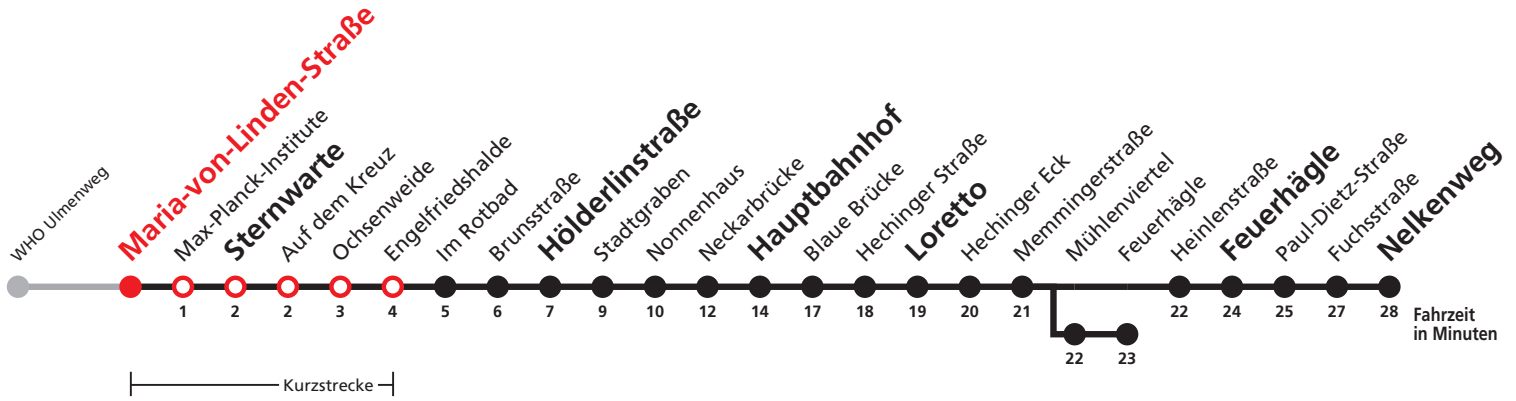

3

**Maria-von-Linden-Straße → Sternwarte →
Hölderlinstraße → Hauptbahnhof → Loretto → Feuerhägle →
Nelkenweg**

Stadtwerke Tübingen GmbH, Eisenhutstraße 6, 72072 Tübingen, Tel. 07071/157-157, E-Mail: tuebus@swtue.de

Gültig ab 13.12.2020

Uhr	Mo - Fr (Normal)	Mo - Fr (Ferien)	Samstag	Sonn-/Feiertag	Uhr
5	47	47			5
6	02^A 17 32^A 47	17 47			6
7	02^A 17 32^A 47	17 47	20^A		7
8	02^A 17 32^A 47	17 47	20^A 50	58^B	8
9	02^A 17 32^A 47	17 47	20 50	58^B	9
10	02^A 17 32^A 47	17 47	20 50	58^B	10
11	02^A 17 32^A 47	17 47	20 50	58^B	11
12	02^A 17 32^A 47	17 47	20 50	58^B	12
13	02^A 19 32^A 47	17 47	20 50	28^B 58^B	13
14	02^A 17 32^A 47	17 47	20 50	28^B 58^B	14
15	02^A 17 32^A 47	17 47	20 50	28^B 58^B	15
16	02^A 17 32^A 47	17 47	20 50	28^B 58^B	16
17	02^A 17 32^A 47	17 47	20 50	28^B 58^B	17
18	02^A 17 32^A 47	17 47	20^{A18} 58^B_{A18}	28^B 58^B	18
19	02^A 17 32^A 47	17 47	28^B_{A18} 58^B_{A18}	28^B 58^B	19
20	02^A 28^A 58^A	28^A 58^A	28^B_{A18} 58^B_{A18}	28^B 58^B	20
21	28^A 58^A	28^A 58^A	28^B_{A26} 58^B_{A26}	28^B 58^B	21
22	28^A	28^A	28^B_{A26}	28^B	22
23	28^A	28^A	28^B_{A26}	28^B	23

A bis Hauptbahnhof

B bis Feuerhägle

A18 nicht 24.12.

A26 nicht 24. und 31.12.

Sie können sich diesen Aushangfahrplan auch unter www.naldo.de -> Fahrplan in der "Elektronische Fahrplanauskunft EFA" selbst ausdrucken.
Fahrplanauskunft Baden-Württemberg: Tel: 01805-779966
(rund um die Uhr für nur 14 Cent/Minute aus dem deutschen Festnetz, höchstens 42 Cent/Minute aus Mobilnetzen).