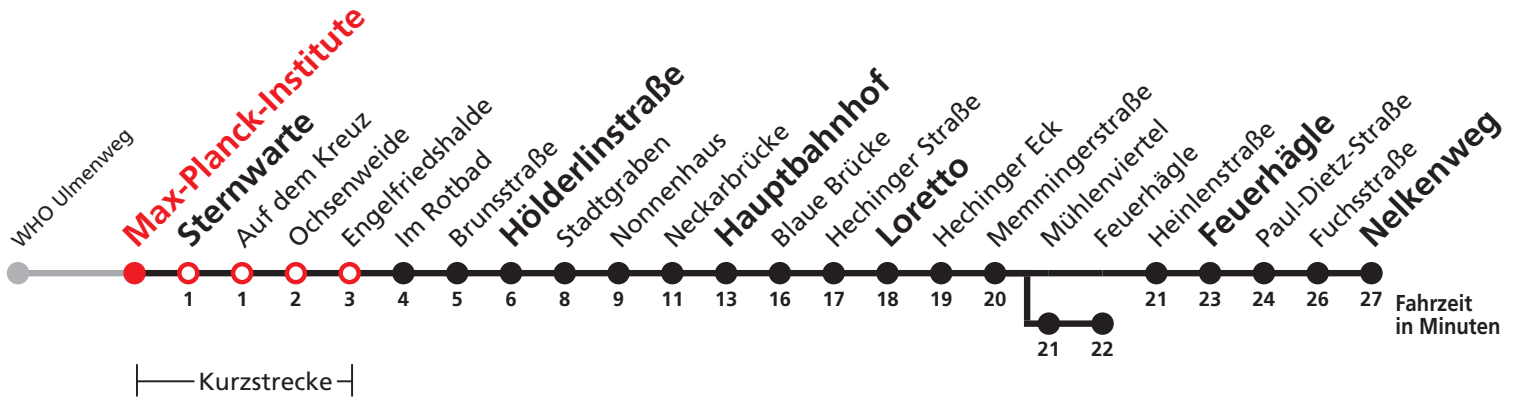

3

Max-Planck-Institute → Sternwarte →
Hölderlinstraße → Hauptbahnhof → Loretto → Feuerhügle →
Nelkenweg

Stadtwerke Tübingen GmbH, Eisenhutstraße 6, 72072 Tübingen, Tel. 07071/157-157, E-Mail: tuebus@swtue.de

Gültig ab 13.12.2020

Uhr	Mo - Fr (Normal)	Mo - Fr (Ferien)	Samstag	Sonn-/Feiertag	Uhr
5	48	48			5
6	03^A 18 33^A 48	18 48			6
7	03^A 18 33^A 48	18 48	21^A		7
8	03^A 18 33^A 48	18 48	21^A 51	59^B	8
9	03^A 18 33^A 48	18 48	21 51	59^B	9
10	03^A 18 33^A 48	18 48	21 51	59^B	10
11	03^A 18 33^A 48	18 48	21 51	59^B	11
12	03^A 18 33^A 48	18 48	21 51	59^B	12
13	03^A 20 33^A 48	18 48	21 51	29^B 59^B	13
14	03^A 18 33^A 48	18 48	21 51	29^B 59^B	14
15	03^A 18 33^A 48	18 48	21 51	29^B 59^B	15
16	03^A 18 33^A 48	18 48	21 51	29^B 59^B	16
17	03^A 18 33^A 48	18 48	21 51	29^B 59^B	17
18	03^A 18 33^A 48	18 48	21^{A18} 59^B_{A18}	29^B 59^B	18
19	03^A 18 33^A 48	18 48	29^B_{A18} 59^B_{A18}	29^B 59^B	19
20	03^A 29^A 59^A	29^A 59^A	29^B_{A18} 59^B_{A18}	29^B 59^B	20
21	29^A 59^A	29^A 59^A	29^B_{A26} 59^B_{A26}	29^B 59^B	21
22	29^A	29^A	29^B_{A26}	29^B	22
23	29^A	29^A	29^B_{A26}	29^B	23

A bis Hauptbahnhof

B bis Feuerhügle

A18 nicht 24.12.

A26 nicht 24. und 31.12.

Sie können sich diesen Aushangfahrplan auch unter www.naldo.de -> Fahrplan in der "Elektronische Fahrplanauskunft EFA" selbst ausdrucken.
Fahrplanauskunft Baden-Württemberg: Tel: 01805-779966
(rund um die Uhr für nur 14 Cent/Minute aus dem deutschen Festnetz, höchstens 42 Cent/Minute aus Mobilnetzen).