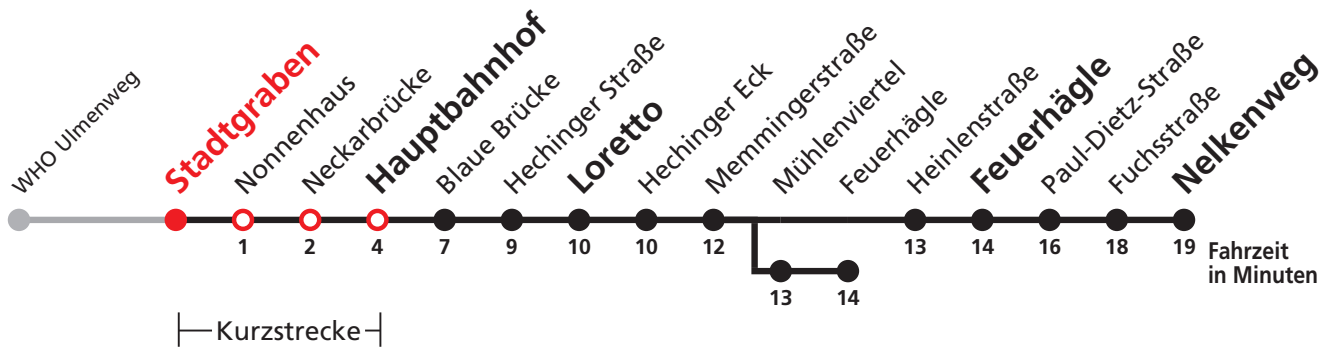

3

Stadtgraben → Hauptbahnhof → Loretto → Feuerhägle → Nelkenweg

Stadtwerke Tübingen GmbH, Eisenhutstraße 6, 72072 Tübingen, Tel. 07071/157-157, E-Mail: tuebus@swtue.de

Gültig ab 13.12.2020

Uhr	Mo - Fr (Normal)	Mo - Fr (Ferien)	Samstag	Sonn-/Feiertag	Uhr
5	57	57			5
6	12^A 27 42^A 57	27 57			6
7	12^A 27 42^A 57	27 57	29^A		7
8	12^A 27 42^A 57	27 57	29^A 59		8
9	12^A 27 42^A 57	27 57	29 59	07^B	9
10	12^A 27 42^A 57	27 57	29 59	07^B	10
11	12^A 27 42^A 57	27 57	29 59	07^B	11
12	12^A 27 42^A 57	27 57	29 59	07^B	12
13	12^A 29 42^A 57	27 57	29 59	07^B 37^B	13
14	12^A 27 42^A 57	27 57	29 59	07^B 37^B	14
15	12^A 27 42^A 57	27 57	29 59	07^B 37^B	15
16	12^A 27 42^A 57	27 57	29 59	07^B 37^B	16
17	12^A 27 42^A 57	27 57	29 59	07^B 37^B	17
18	12^A 27 42^A 57	27 57	29^{A18}	07^B 37^B	18
19	12^A 27 42^A 57	27 57	07^B_{A18} 37^B_{A18}	07^B 37^B	19
20	12^A 37^A	37^A	07^B_{A18} 37^B_{A18}	07^B 37^B	20
21	07^A 37^A	07^A 37^A	07^B_{A18} 37^B_{A26}	07^B 37^B	21
22	07^A 37^A	07^A 37^A	07^B_{A26} 37^B_{A26}	07^B 37^B	22
23	37^A	37^A	37^B_{A26}	37^B	23

A bis Hauptbahnhof

B bis Feuerhägle

A18 nicht 24.12.

A26 nicht 24. und 31.12.

Sie können sich diesen Aushangfahrplan auch unter www.naldo.de -> Fahrplan in der "Elektronische Fahrplanauskunft EFA" selbst ausdrucken.
Fahrplanauskunft Baden-Württemberg: Tel: 01805-779966
(rund um die Uhr für nur 14 Cent/Minute aus dem deutschen Festnetz, höchstens 42 Cent/Minute aus Mobilnetzen).