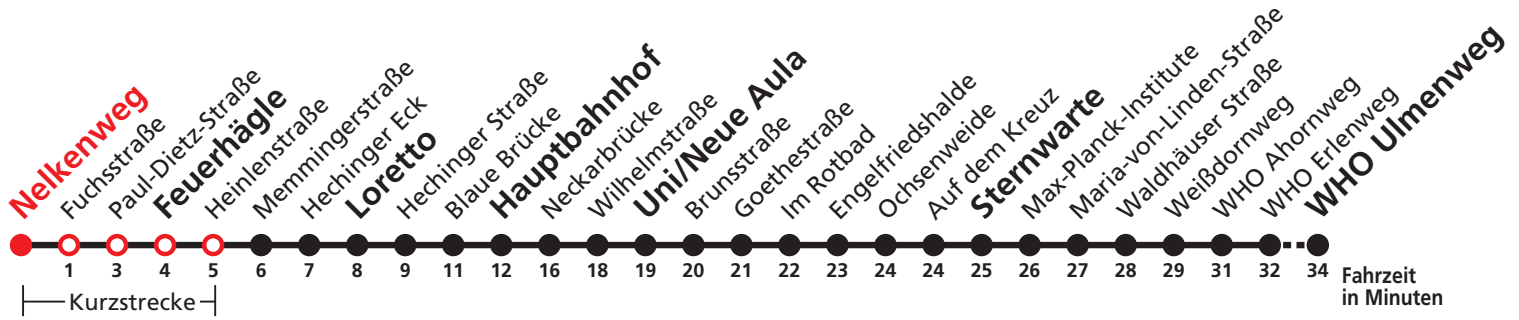

# 3

Nelkenweg → Feuerhägle → Loretto → Hauptbahnhof →  
Uni/Neue Aula → Sternwarte → WHO Ulmenweg

Stadtwerke Tübingen GmbH, Eisenhutstraße 6, 72072 Tübingen, Tel. 07071/157-157, E-Mail: tuebus@swtue.de

Gültig ab 13.12.2020