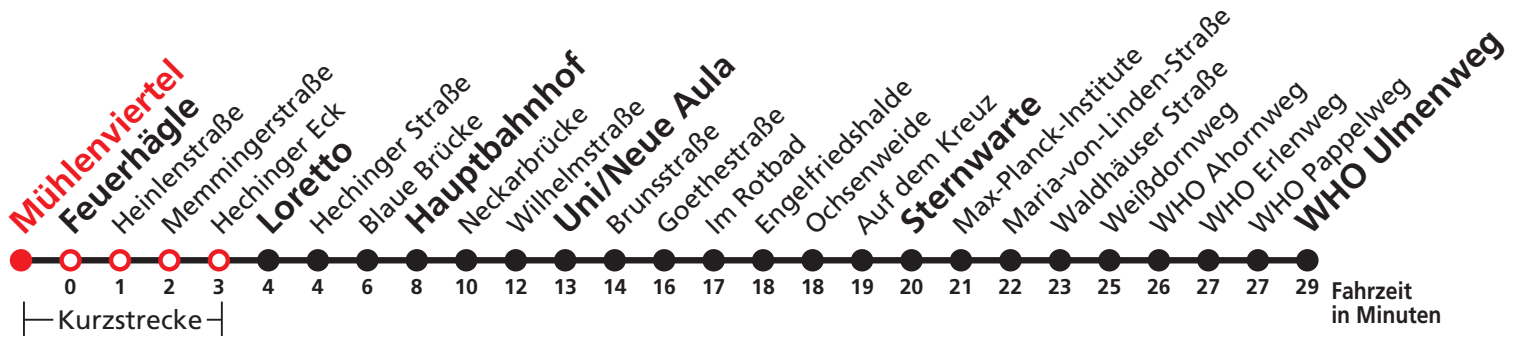

3

Mühlenviertel → Feuerhägle → Loretto → Hauptbahnhof → Uni/Neue Aula → Sternwarte → WHO Ulmenweg

Stadtwerke Tübingen GmbH, Eisenhutstraße 6, 72072 Tübingen, Tel. 07071/157-157, E-Mail: tuebus@swtue.de

Gültig ab 13.12.2020

Uhr	Mo - Fr (Normal)	Mo - Fr (Ferien)	Samstag	Sonn-/Feiertag	Uhr
9				36	9
10				36	10
11				36	11
12				36	12
13				36	13
14				06 36	14
15				06 36	15
16				06 36	16
17				06 36	17
18			36^{A18}	06 36	18
19			06^{A18} 36^{A18}	06 36	19
20			06^{A18} 36^{A18}	06 36	20
21			06^{A18} 36^{A26}	06 36	21
22			06^{A26} 36^{A26}	06 36	22
23			36^{A26}	36	23

A18 nicht 24.12.

A26 nicht 24. und 31.12.

Sie können sich diesen Aushangfahrplan auch unter www.naldo.de -> Fahrplan in der "Elektronische Fahrplanauskunft EFA" selbst ausdrucken.
Fahrplanauskunft Baden-Württemberg: Tel: 01805-779966
(rund um die Uhr für nur 14 Cent/Minute aus dem deutschen Festnetz, höchstens 42 Cent/Minute aus Mobilnetzen).