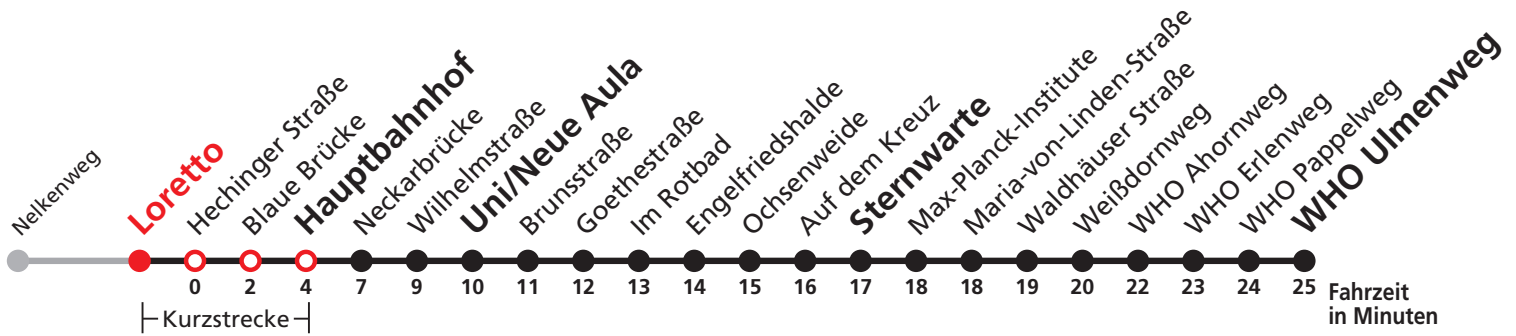

# 3

Loretto → Hauptbahnhof → Uni/Neue Aula →  
Sternwarte → WHO Ulmenweg

Stadtwerke Tübingen GmbH, Eisenhutstraße 6, 72072 Tübingen, Tel. 07071/157-157, E-Mail: tuebus@swtue.de

Gültig ab 13.12.2020

Uhr	Mo - Fr (Normal)	Mo - Fr (Ferien)	Samstag	Sonn-/Feiertag	Uhr
6	27 57	27 <sup>A</sup> 57 <sup>A</sup>			6
7	27 57	27 <sup>A</sup> 57 <sup>A</sup>			7
8	27 57	27 <sup>A</sup> 57 <sup>A</sup>	33		8
9	27 57	27 <sup>A</sup> 57 <sup>A</sup>	03 33	40	9
10	27 57	27 <sup>A</sup> 57 <sup>A</sup>	03 33	40	10
11	27 57	27 <sup>A</sup> 57 <sup>A</sup>	03 33	40	11
12	27 57	27 <sup>A</sup> 57 <sup>A</sup>	03 33	40	12
13	27 57	27 <sup>A</sup> 57 <sup>A</sup>	03 33	40	13
14	27 57	27 <sup>A</sup> 57 <sup>A</sup>	03 33	10 40	14
15	27 55 <sup>A</sup> <sub>S</sub> 57	27 <sup>A</sup> 57 <sup>A</sup>	03 33	10 40	15
16	27 57	27 <sup>A</sup> 57 <sup>A</sup>	03 33	10 40	16
17	27 57	27 <sup>A</sup> 57 <sup>A</sup>	03 33	10 40	17
18	27 57	27 <sup>A</sup> 57 <sup>A</sup>	03 40 <sup>A18</sup>	10 40	18
19	27 57	27 <sup>A</sup> 57 <sup>A</sup>	10 <sup>A18</sup> 40 <sup>A18</sup>	10 40	19
20	27	27 <sup>A</sup>	10 <sup>A18</sup> 40 <sup>A18</sup>	10 40	20
21			10 <sup>A18</sup> 40 <sup>A26</sup>	10 40	21
22			10 <sup>A26</sup> 40 <sup>A26</sup>	10 40	22
23			40 <sup>A26</sup>	40	23