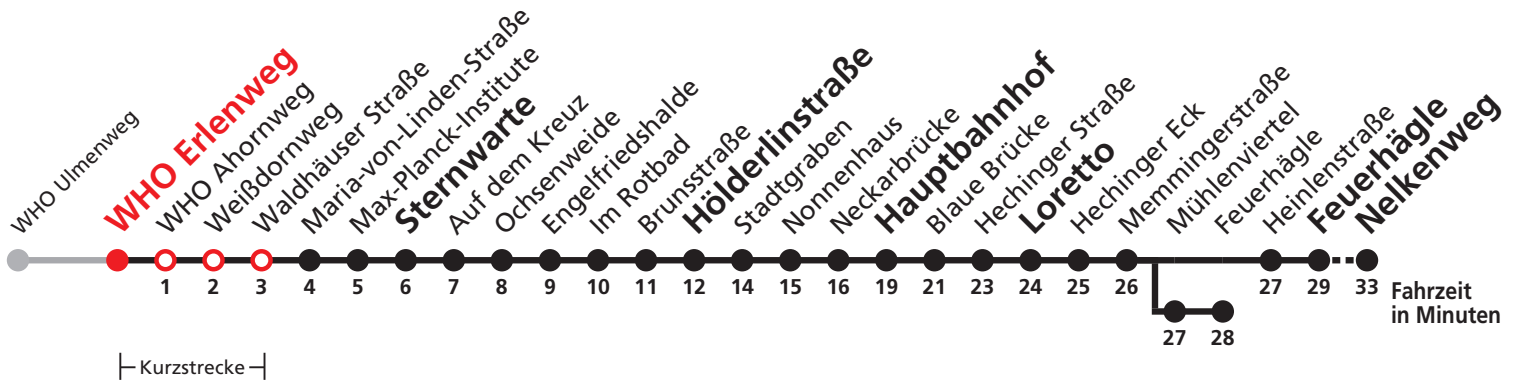

3

WHO Erlenweg → Sternwarte → Hölderlinstraße →
Hauptbahnhof → Loretto → Feuerhägle → Nelkenweg

Stadtwerke Tübingen GmbH, Eisenhutstraße 6, 72072 Tübingen, Tel. 07071/157-157, E-Mail: tuebus@swtue.de

Gültig ab 13.12.2020

Uhr	Mo - Fr (Normal)				Mo - Fr (Ferien)		Samstag		Sonn-/Feiertag		Uhr
5	42	57^A			42						5
6	12	27^A	42	57^A	12	42					6
7	12	27^A	42	57^A	12	42		16^A			7
8	12	27^A	42	57^A	12	42		16^A	46	53^B	8
9	12	27^A	42	57^A	12	42		16	46	53^B	9
10	12	27^A	42	57^A	12	42		16	46	53^B	10
11	12	27^A	42	57^A	12	42		16	46	53^B	11
12	12	27^A	42	57^A	12	42		16	46	53^B	12
13	14	27^A	42	57^A	12	42		16	46	23^B 53^B	13
14	12	27^A	42	57^A	12	42		16	46	23^B 53^B	14
15	12	27^A	42	57^A	12	42		16	46	23^B 53^B	15
16	12	27^A	42	57^A	12	42		16	46	23^B 53^B	16
17	12	27^A	42	57^A	12	42		16	46	23^B 53^B	17
18	12	27^A	42	57^A	12	42		16^{A18}	53^B_{A18}	23^B 53^B	18
19	12	27^A	42	57^A	12	42		23^B_{A18}	53^B_{A18}	23^B 53^B	19
20	23^A	53^A			23^A	53^A		23^B_{A18}	53^B_{A18}	23^B 53^B	20
21	23^A	53^A			23^A	53^A		23^B_{A26}	53^B_{A26}	23^B 53^B	21
22	23^A				23^A			23^B_{A26}		23^B	22
23	23^A				23^A			23^B_{A26}		23^B	23

A bis Hauptbahnhof

B bis Feuerhägle

A18 nicht 24.12.

A26 nicht 24. und 31.12.

Sie können sich diesen Aushangfahrplan auch unter www.naldo.de -> Fahrplan in der "Elektronische Fahrplanauskunft EFA" selbst ausdrucken.
Fahrplanauskunft Baden-Württemberg: Tel: 01805-779966
(rund um die Uhr für nur 14 Cent/Minute aus dem deutschen Festnetz, höchstens 42 Cent/Minute aus Mobilnetzen).