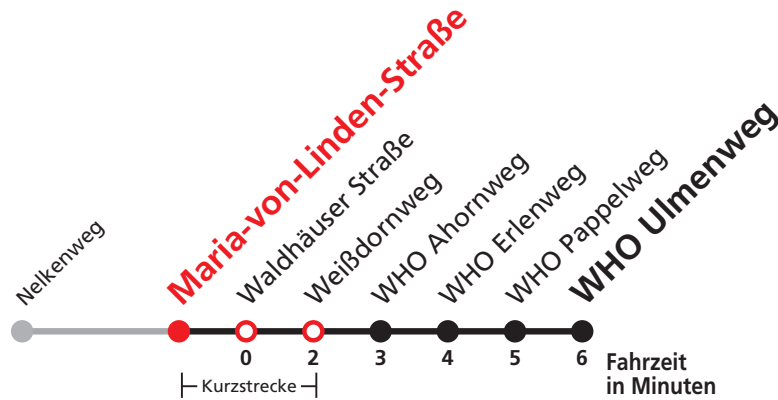

3

Maria-von-Linden-Straße → WHO Ulmenweg

Stadtwerke Tübingen GmbH, Eisenhutstraße 6, 72072 Tübingen, Tel. 07071/157-157, E-Mail: tuebus@swtue.de

Gültig ab 13.12.2020

Uhr	Mo - Fr (Normal)				Mo - Fr (Ferien)			Samstag		Sonn-/Feiertag		Uhr	
5	50				50							5	
6	16	31	46		31							6	
7	01	16	31	46	01	31		55				7	
8	01	16	31	46	01	31		55				8	
9	01	16	31	46	01	31		25	55	58		9	
10	01	16	31	46	01	31		25	55	58		10	
11	01	16	31	46	01	31		25	55	58		11	
12	01	16	31	46	01	31		25	55	58		12	
13	01	16	31	46	01	31		25	55	58		13	
14	01	16	31	46	01	31		25	55	28	58	14	
15	01	16	31	46	01	31		25	55	28	58	15	
16	01	16	31	46	01	31		25	55	28	58	16	
17	01	16	31	46	01	31		25	55	28	58	17	
18	01	16	31	46	01	31		25	58^{A18}	28	58	18	
19	01	16	31	46	01	31		28^{A18}	58^{A18}	28	58	19	
20	01	16	31	46	58	01	31	58	28^{A18}	58^{A18}	28	58	20
21	28	58			28	58		28^{A18}	58^{A26}	28	58	21	
22	28	58			28	58		28^{A26}	58^{A26}	28	58	22	
23	28	58			28	58		28^{A26}	58^{A26}	28	58	23	

A18 nicht 24.12.

A26 nicht 24. und 31.12.

Sie können sich diesen Aushangfahrplan auch unter www.naldo.de -> Fahrplan in der "Elektronische Fahrplanauskunft EFA" selbst ausdrucken.
Fahrplanauskunft Baden-Württemberg: Tel: 01805-779966
(rund um die Uhr für nur 14 Cent/Minute aus dem deutschen Festnetz, höchstens 42 Cent/Minute aus Mobilnetzen).