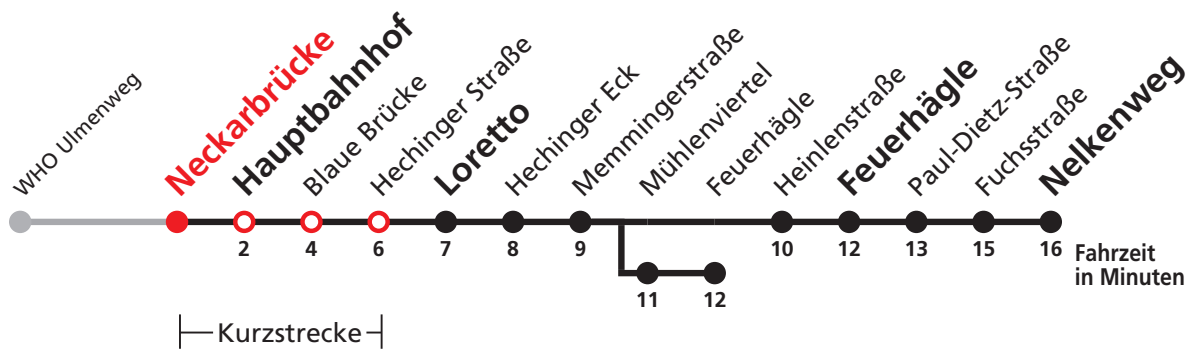

3

Neckarbrücke → Hauptbahnhof → Loretto →
Feuerhägle → Nelkenweg

Stadtwerke Tübingen GmbH, Eisenhutstraße 6, 72072 Tübingen, Tel. 07071/157-157, E-Mail: tuebus@swtue.de

Gültig ab 13.12.2020

Uhr	Mo - Fr (Normal)	Mo - Fr (Ferien)	Samstag	Sonn-/Feiertag	Uhr
5	59	59			5
6	14^A 29 44^A 59	29 59			6
7	14^A 29 44^A 59	29 59	31^A		7
8	14^A 29 44^A 59	29 59	31^A		8
9	14^A 29 44^A 59	29 59	01 31	09^B	9
10	14^A 29 44^A 59	29 59	01 31	09^B	10
11	14^A 29 44^A 59	29 59	01 31	09^B	11
12	14^A 29 44^A 59	29 59	01 31	09^B	12
13	14^A 30 44^A 59	29 59	01 31	09^B 39^B	13
14	14^A 29 44^A 59	29 59	01 31	09^B 39^B	14
15	14^A 29 44^A 59	29 59	01 31	09^B 39^B	15
16	14^A 29 44^A 59	29 59	01 31	09^B 39^B	16
17	14^A 29 44^A 59	29 59	01 31	09^B 39^B	17
18	14^A 29 44^A 59	29 59	01 31^{A18}	09^B 39^B	18
19	14^A 29 44^A 59	29 59	09^B_{A18} 39^B_{A18}	09^B 39^B	19
20	14^A 39^A	39^A	09^B_{A18} 39^B_{A18}	09^B 39^B	20
21	09^A 39^A	09^A 39^A	09^B_{A18} 39^B_{A26}	09^B 39^B	21
22	09^A 39^A	09^A 39^A	09^B_{A26} 39^B_{A26}	09^B 39^B	22
23	39^A	39^A	39^B_{A26}	39^B	23

A bis Hauptbahnhof

B bis Feuerhägle

A18 nicht 24.12.

A26 nicht 24. und 31.12.

Sie können sich diesen Aushangfahrplan auch unter www.naldo.de -> Fahrplan in der "Elektronische Fahrplanauskunft EFA" selbst ausdrucken.
Fahrplanauskunft Baden-Württemberg: Tel: 01805-779966
(rund um die Uhr für nur 14 Cent/Minute aus dem deutschen Festnetz, höchstens 42 Cent/Minute aus Mobilnetzen).