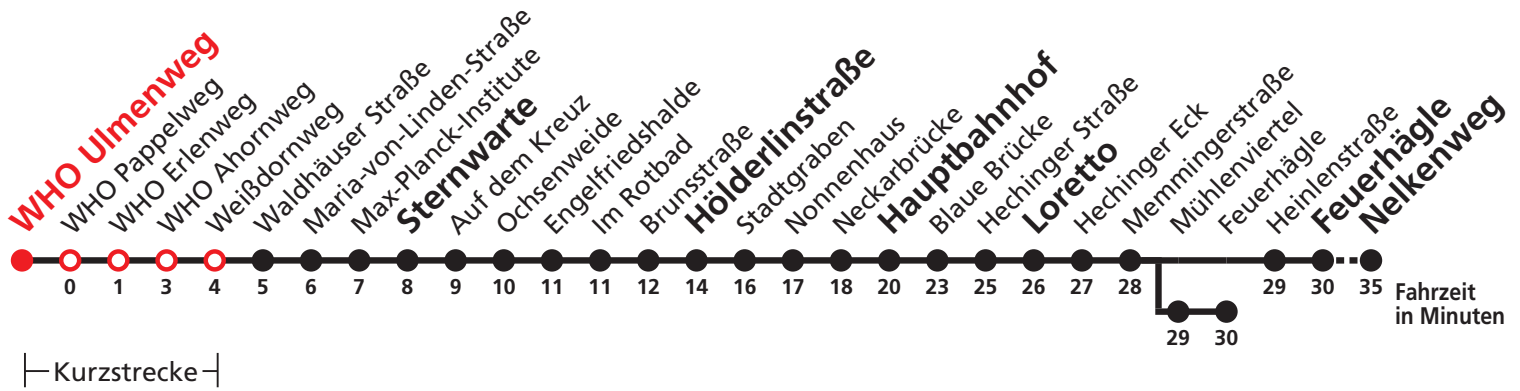

# 3

**WHO Ulmenweg** → Sternwarte → Hölderlinstraße →  
Hauptbahnhof → Loretto → Feuerhägle → **Nelkenweg**

Stadtwerke Tübingen GmbH, Eisenhutstraße 6, 72072 Tübingen, Tel. 07071/157-157, E-Mail: tuebus@swtue.de