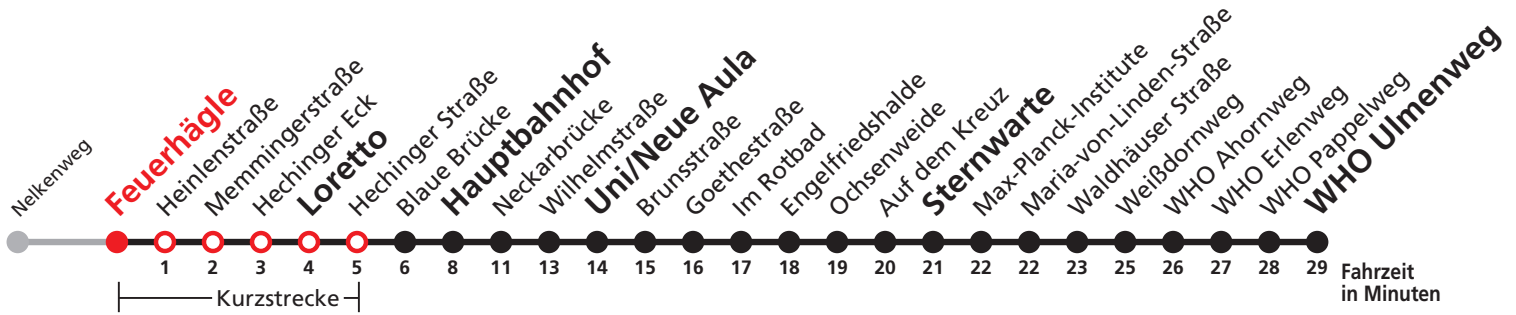

# 3

**Feuerhägle** → Loretto → Hauptbahnhof →  
Uni/Neue Aula → Sternwarte → **WHO Ulmenweg**

Stadtwerke Tübingen GmbH, Eisenhutstraße 6, 72072 Tübingen, Tel. 07071/157-157, E-Mail: tuebus@swtue.de

Gültig ab 13.12.2020