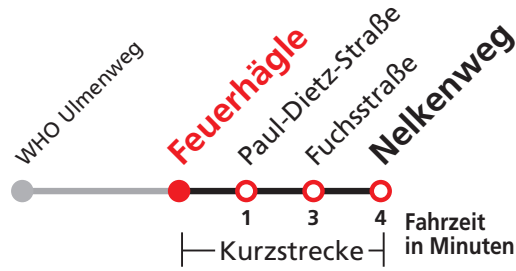

3

Feuerhügle → Nelkenweg

Stadtwerke Tübingen GmbH, Eisenhutstraße 6, 72072 Tübingen, Tel. 07071/157-157, E-Mail: tuebus@swtue.de

Gültig ab 13.12.2020

Uhr	Mo - Fr (Normal)		Mo - Fr (Ferien)		Samstag		Sonn-/Feiertag		Uhr
6	11	41	11	41					6
7	11	41	11	41					7
8	11	41	11	41					8
9	11	41	11	41	16	46			9
10	11	41	11	41	16	46			10
11	11	41	11	41	16	46			11
12	11	41	11	41	16	46			12
13	11	42	11	41	16	46			13
14	11	41	11	41	16	46			14
15	11	41	11	41	16	46			15
16	11	41	11	41	16	46			16
17	11	41	11	41	16	46			17
18	11	41	11	41	16	46^{A18}			18
19	11	41	11	41					19
20	11		11						20

A18 nicht 24.12.

Sie können sich diesen Aushangfahrplan auch unter www.naldo.de -> Fahrplan in der "Elektronische Fahrplanauskunft EFA" selbst ausdrucken.
Fahrplanauskunft Baden-Württemberg: Tel: 01805-779966
(rund um die Uhr für nur 14 Cent/Minute aus dem deutschen Festnetz, höchstens 42 Cent/Minute aus Mobilnetzen).