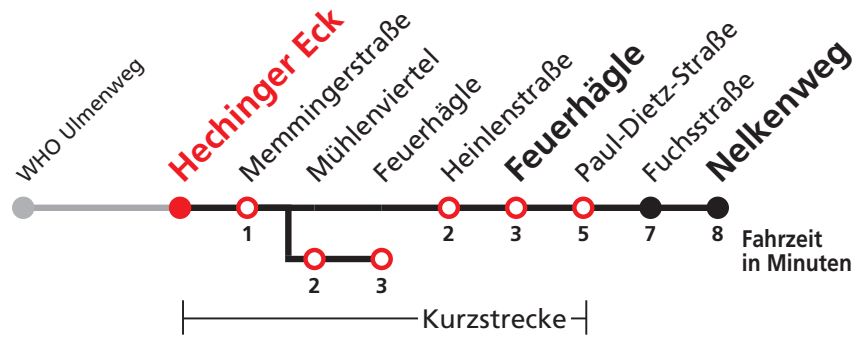

3

Hechinger Eck → Feuerhägle → Nelkenweg

Stadtwerke Tübingen GmbH, Eisenhutstraße 6, 72072 Tübingen, Tel. 07071/157-157, E-Mail: tuebus@swtue.de

Gültig ab 13.12.2020

Uhr	Mo - Fr (Normal)	Mo - Fr (Ferien)	Samstag	Sonn-/Feiertag	Uhr
6	07 37	07 37			6
7	07 37	07 37			7
8	07 37	07 37			8
9	07 37	07 37	13 43	18^A	9
10	07 37	07 37	13 43	18^A	10
11	07 37	07 37	13 43	18^A	11
12	07 37	07 37	13 43	18^A	12
13	07 38	07 37	13 43	18^A 48^A	13
14	07 37	07 37	13 43	18^A 48^A	14
15	07 37	07 37	13 43	18^A 48^A	15
16	07 37	07 37	13 43	18^A 48^A	16
17	07 37	07 37	13 43	18^A 48^A	17
18	07 37	07 37	13 43^{A18}	18^A 48^A	18
19	07 37	07 37	18^A_{A18} 48^A_{A18}	18^A 48^A	19
20	07	07	18^A_{A18} 48^A_{A18}	18^A 48^A	20
21			18^A_{A18} 48^A_{A26}	18^A 48^A	21
22			18^A_{A26} 48^A_{A26}	18^A 48^A	22
23			48^A_{A26}	48^A	23

A bis Feuerhägle

A18 nicht 24.12.

A26 nicht 24. und 31.12.

Sie können sich diesen Aushangfahrplan auch unter www.naldo.de -> Fahrplan in der "Elektronische Fahrplanauskunft EFA" selbst ausdrucken.
Fahrplanauskunft Baden-Württemberg: Tel: 01805-779966
(rund um die Uhr für nur 14 Cent/Minute aus dem deutschen Festnetz, höchstens 42 Cent/Minute aus Mobilnetzen).