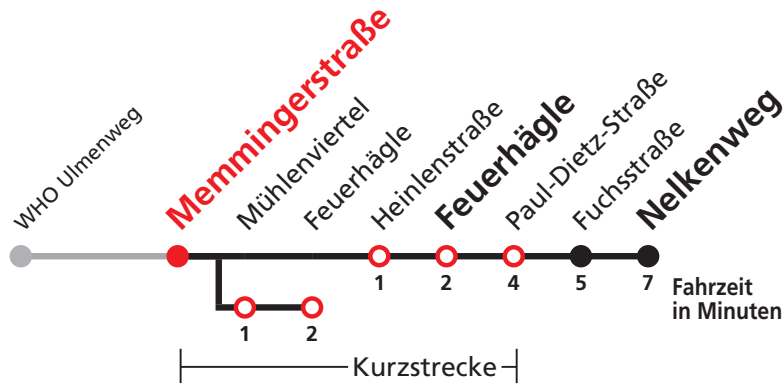

3

Memmingerstraße → Feuerhägle → Nelkenweg

Stadtwerke Tübingen GmbH, Eisenhutstraße 6, 72072 Tübingen, Tel. 07071/157-157, E-Mail: tuebus@swtue.de

Gültig ab 13.12.2020

Uhr	Mo - Fr (Normal)	Mo - Fr (Ferien)	Samstag	Sonn-/Feiertag	Uhr
6	08 38	08 38			6
7	08 38	08 38			7
8	08 38	08 38			8
9	08 38	08 38	14 44	19^A	9
10	08 38	08 38	14 44	19^A	10
11	08 38	08 38	14 44	19^A	11
12	08 38	08 38	14 44	19^A	12
13	08 39	08 38	14 44	19^A 49^A	13
14	08 38	08 38	14 44	19^A 49^A	14
15	08 38	08 38	14 44	19^A 49^A	15
16	08 38	08 38	14 44	19^A 49^A	16
17	08 38	08 38	14 44	19^A 49^A	17
18	08 38	08 38	14 44^{A18}	19^A 49^A	18
19	08 38	08 38	19^A_{A18} 49^A_{A18}	19^A 49^A	19
20	08	08	19^A_{A18} 49^A_{A18}	19^A 49^A	20
21			19^A_{A18} 49^A_{A26}	19^A 49^A	21
22			19^A_{A26} 49^A_{A26}	19^A 49^A	22
23			49^A_{A26}	49^A	23

A bis Feuerhägle

A18 nicht 24.12.

A26 nicht 24. und 31.12.

Sie können sich diesen Aushangfahrplan auch unter www.naldo.de -> Fahrplan in der "Elektronische Fahrplanauskunft EFA" selbst ausdrucken.
Fahrplanauskunft Baden-Württemberg: Tel: 01805-779966
(rund um die Uhr für nur 14 Cent/Minute aus dem deutschen Festnetz, höchstens 42 Cent/Minute aus Mobilnetzen).