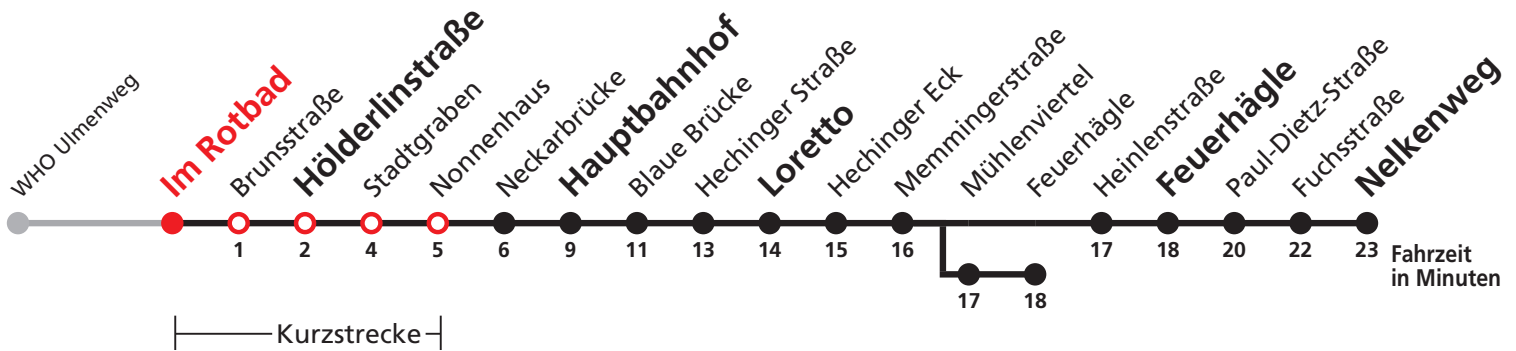

3

Im Rotbad → Hölderlinstraße → Hauptbahnhof →
Loretto → Feuerhägle → Nelkenweg

Stadtwerke Tübingen GmbH, Eisenhutstraße 6, 72072 Tübingen, Tel. 07071/157-157, E-Mail: tuebus@swtue.de

Gültig ab 13.12.2020

Uhr	Mo - Fr (Normal)	Mo - Fr (Ferien)	Samstag	Sonn-/Feiertag	Uhr
5	52	52			5
6	07^A 22 37^A 52	22 52			6
7	07^A 22 37^A 52	22 52	26^A		7
8	07^A 22 37^A 52	22 52	26^A 56		8
9	07^A 22 37^A 52	22 52	26 56	03^B	9
10	07^A 22 37^A 52	22 52	26 56	03^B	10
11	07^A 22 37^A 52	22 52	26 56	03^B	11
12	07^A 22 37^A 52	22 52	26 56	03^B	12
13	07^A 24 37^A 52	22 52	26 56	03^B 33^B	13
14	07^A 22 37^A 52	22 52	26 56	03^B 33^B	14
15	07^A 22 37^A 52	22 52	26 56	03^B 33^B	15
16	07^A 22 37^A 52	22 52	26 56	03^B 33^B	16
17	07^A 22 37^A 52	22 52	26 56	03^B 33^B	17
18	07^A 22 37^A 52	22 52	26^{A18}	03^B 33^B	18
19	07^A 22 37^A 52	22 52	03^B_{A18} 33^B_{A18}	03^B 33^B	19
20	07^A 33^A	33^A	03^B_{A18} 33^B_{A18}	03^B 33^B	20
21	03^A 33^A	03^A 33^A	03^B_{A18} 33^B_{A26}	03^B 33^B	21
22	03^A 33^A	03^A 33^A	03^B_{A26} 33^B_{A26}	03^B 33^B	22
23	33^A	33^A	33^B_{A26}	33^B	23

A bis Hauptbahnhof

B bis Feuerhägle

A18 nicht 24.12.

A26 nicht 24. und 31.12.

Sie können sich diesen Aushangfahrplan auch unter www.naldo.de -> Fahrplan in der "Elektronische Fahrplanauskunft EFA" selbst ausdrucken.
Fahrplanauskunft Baden-Württemberg: Tel: 01805-779966
(rund um die Uhr für nur 14 Cent/Minute aus dem deutschen Festnetz, höchstens 42 Cent/Minute aus Mobilnetzen).