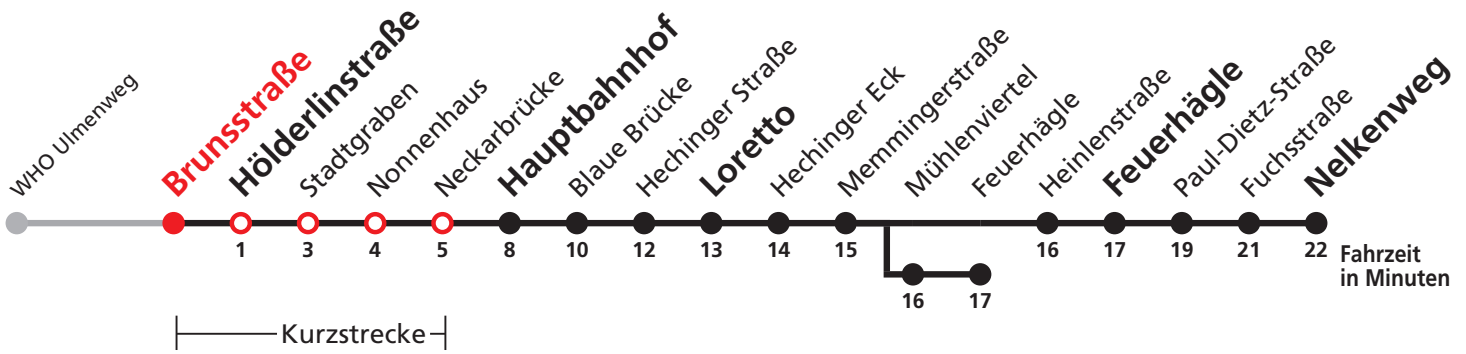

3

**Brunnsstraße → Hölderlinstraße → Hauptbahnhof →
Loretto → Feuerhägle → Nelkenweg**

Stadtwerke Tübingen GmbH, Eisenhutstraße 6, 72072 Tübingen, Tel. 07071/157-157, E-Mail: tuebus@swtue.de

Gültig ab 13.12.2020

Uhr	Mo - Fr (Normal)	Mo - Fr (Ferien)	Samstag	Sonn-/Feiertag	Uhr
5	53	53			5
6	08^A 23 38^A 53	23 53			6
7	08^A 23 38^A 53	23 53	27^A		7
8	08^A 23 38^A 53	23 53	27^A 57		8
9	08^A 23 38^A 53	23 53	27 57	04^B	9
10	08^A 23 38^A 53	23 53	27 57	04^B	10
11	08^A 23 38^A 53	23 53	27 57	04^B	11
12	08^A 23 38^A 53	23 53	27 57	04^B	12
13	08^A 25 38^A 53	23 53	27 57	04^B 34^B	13
14	08^A 23 38^A 53	23 53	27 57	04^B 34^B	14
15	08^A 23 38^A 53	23 53	27 57	04^B 34^B	15
16	08^A 23 38^A 53	23 53	27 57	04^B 34^B	16
17	08^A 23 38^A 53	23 53	27 57	04^B 34^B	17
18	08^A 23 38^A 53	23 53	27^{A18}	04^B 34^B	18
19	08^A 23 38^A 53	23 53	04^B_{A18} 34^B_{A18}	04^B 34^B	19
20	08^A 34^A	34^A	04^B_{A18} 34^B_{A18}	04^B 34^B	20
21	04^A 34^A	04^A 34^A	04^B_{A18} 34^B_{A26}	04^B 34^B	21
22	04^A 34^A	04^A 34^A	04^B_{A26} 34^B_{A26}	04^B 34^B	22
23	34^A	34^A	34^B_{A26}	34^B	23

A bis Hauptbahnhof

B bis Feuerhägle

A18 nicht 24.12.

A26 nicht 24. und 31.12.

Sie können sich diesen Aushangfahrplan auch unter www.naldo.de -> Fahrplan in der "Elektronische Fahrplanauskunft EFA" selbst ausdrucken.
Fahrplanauskunft Baden-Württemberg: Tel: 01805-779966
(rund um die Uhr für nur 14 Cent/Minute aus dem deutschen Festnetz, höchstens 42 Cent/Minute aus Mobilnetzen).