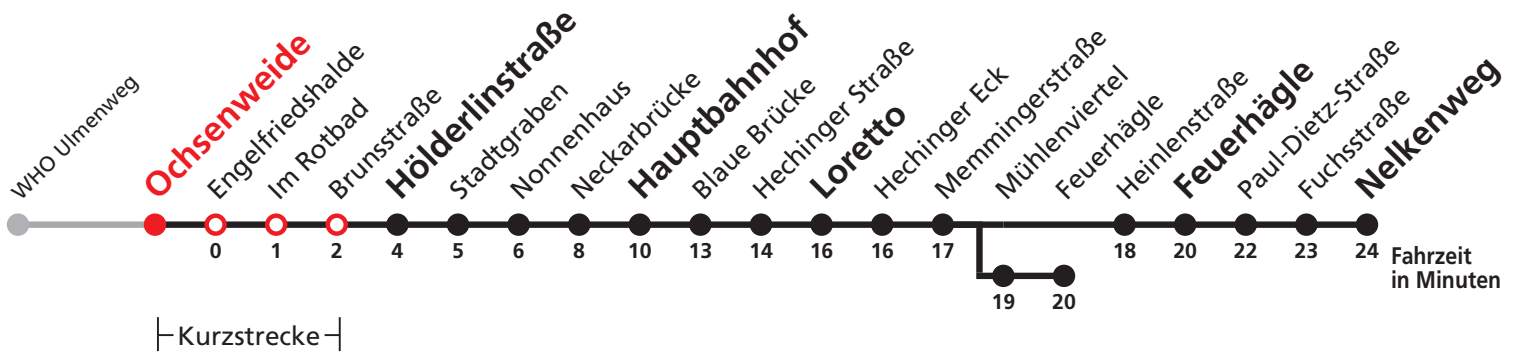

3

Ochsenweide → Hölderlinstraße → Hauptbahnhof →
Loretto → Feuerhägle → Nelkenweg

Stadtwerke Tübingen GmbH, Eisenhutstraße 6, 72072 Tübingen, Tel. 07071/157-157, E-Mail: tuebus@swtue.de

Gültig ab 13.12.2020

Uhr	Mo - Fr (Normal)	Mo - Fr (Ferien)	Samstag	Sonn-/Feiertag	Uhr
5	51	51			5
6	06^A 21 36^A 51	21 51			6
7	06^A 21 36^A 51	21 51	24^A		7
8	06^A 21 36^A 51	21 51	24^A 54		8
9	06^A 21 36^A 51	21 51	24 54	01^B	9
10	06^A 21 36^A 51	21 51	24 54	01^B	10
11	06^A 21 36^A 51	21 51	24 54	01^B	11
12	06^A 21 36^A 51	21 51	24 54	01^B	12
13	06^A 23 36^A 51	21 51	24 54	01^B 31^B	13
14	06^A 21 36^A 51	21 51	24 54	01^B 31^B	14
15	06^A 21 36^A 51	21 51	24 54	01^B 31^B	15
16	06^A 21 36^A 51	21 51	24 54	01^B 31^B	16
17	06^A 21 36^A 51	21 51	24 54	01^B 31^B	17
18	06^A 21 36^A 51	21 51	24^{A18}	01^B 31^B	18
19	06^A 21 36^A 51	21 51	01^B_{A18} 31^B_{A18}	01^B 31^B	19
20	06^A 31^A	31^A	01^B_{A18} 31^B_{A18}	01^B 31^B	20
21	01^A 31^A	01^A 31^A	01^B_{A18} 31^B_{A26}	01^B 31^B	21
22	01^A 31^A	01^A 31^A	01^B_{A26} 31^B_{A26}	01^B 31^B	22
23	31^A	31^A	31^B_{A26}	31^B	23

A bis Hauptbahnhof

B bis Feuerhägle

A18 nicht 24.12.

A26 nicht 24. und 31.12.

Sie können sich diesen Aushangfahrplan auch unter www.naldo.de -> Fahrplan in der "Elektronische Fahrplanauskunft EFA" selbst ausdrucken.
Fahrplanauskunft Baden-Württemberg: Tel: 01805-779966
(rund um die Uhr für nur 14 Cent/Minute aus dem deutschen Festnetz, höchstens 42 Cent/Minute aus Mobilnetzen).