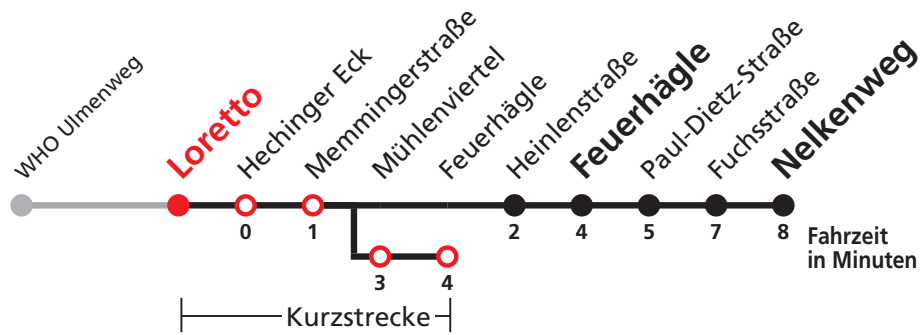

3

Loretto → Feuerhägle → Nelkenweg

Stadtwerke Tübingen GmbH, Eisenhutstraße 6, 72072 Tübingen, Tel. 07071/157-157, E-Mail: tuebus@swtue.de

Gültig ab 13.12.2020

Uhr	Mo - Fr (Normal)	Mo - Fr (Ferien)	Samstag	Sonn-/Feiertag	Uhr
6	07 37	07 37			6
7	07 37	07 37			7
8	07 37	07 37			8
9	07 37	07 37	13 43	17^A	9
10	07 37	07 37	13 43	17^A	10
11	07 37	07 37	13 43	17^A	11
12	07 37	07 37	13 43	17^A	12
13	07 38	07 37	13 43	17^A 47^A	13
14	07 37	07 37	13 43	17^A 47^A	14
15	07 37	07 37	13 43	17^A 47^A	15
16	07 37	07 37	13 43	17^A 47^A	16
17	07 37	07 37	13 43	17^A 47^A	17
18	07 37	07 37	13 43^{A18}	17^A 47^A	18
19	07 37	07 37	17^A_{A18} 47^A_{A18}	17^A 47^A	19
20	07	07	17^A_{A18} 47^A_{A18}	17^A 47^A	20
21			17^A_{A18} 47^A_{A26}	17^A 47^A	21
22			17^A_{A26} 47^A_{A26}	17^A 47^A	22
23			47^A_{A26}	47^A	23

A bis Feuerhägle

A18 nicht 24.12.

A26 nicht 24. und 31.12.

Sie können sich diesen Aushangfahrplan auch unter www.naldo.de -> Fahrplan in der "Elektronische Fahrplanauskunft EFA" selbst ausdrucken.
Fahrplanauskunft Baden-Württemberg: Tel: 01805-779966
(rund um die Uhr für nur 14 Cent/Minute aus dem deutschen Festnetz, höchstens 42 Cent/Minute aus Mobilnetzen).