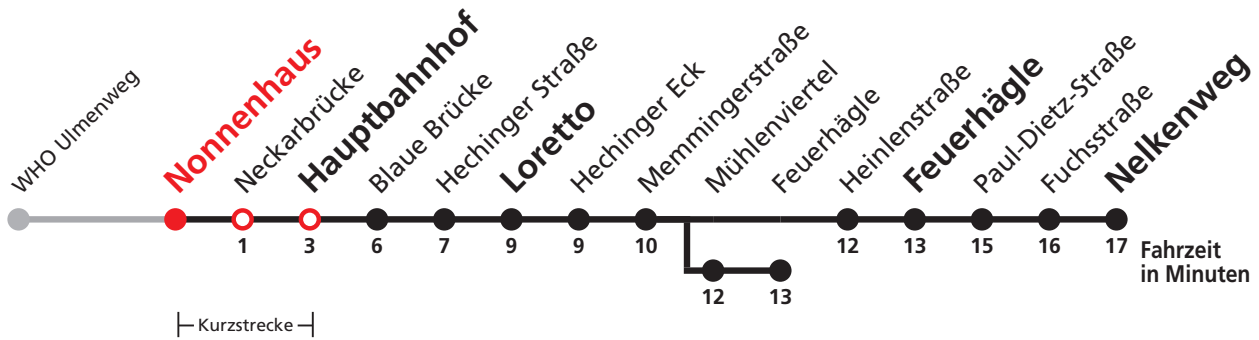

3

Nonnenhaus → Hauptbahnhof → Loretto → Feuerhägle → Nelkenweg

Stadtwerke Tübingen GmbH, Eisenhutstraße 6, 72072 Tübingen, Tel. 07071/157-157, E-Mail: tuebus@swtue.de

Gültig ab 13.12.2020

Uhr	Mo - Fr (Normal)				Mo - Fr (Ferien)		Samstag		Sonn-/Feiertag		Uhr
5	58				58						5
6	13^A	28	43^A	58	28	58					6
7	13^A	28	43^A	58	28	58		31^A			7
8	13^A	28	43^A	58	28	58		31^A			8
9	13^A	28	43^A	58	28	58		01	31	08^B	9
10	13^A	28	43^A	58	28	58		01	31	08^B	10
11	13^A	28	43^A	58	28	58		01	31	08^B	11
12	13^A	28	43^A	58	28	58		01	31	08^B	12
13	13^A	30	43^A	58	28	58		01	31	08^B 38^B	13
14	13^A	28	43^A	58	28	58		01	31	08^B 38^B	14
15	13^A	28	43^A	58	28	58		01	31	08^B 38^B	15
16	13^A	28	43^A	58	28	58		01	31	08^B 38^B	16
17	13^A	28	43^A	58	28	58		01	31	08^B 38^B	17
18	13^A	28	43^A	58	28	58		01	31^{A18}	08^B 38^B	18
19	13^A	28	43^A	58	28	58		08^B_{A18} 38^B_{A18}		08^B 38^B	19
20	13^A	38^A			38^A			08^B_{A18} 38^B_{A18}		08^B 38^B	20
21	08^A	38^A			08^A	38^A		08^B_{A18} 38^B_{A26}		08^B 38^B	21
22	08^A	38^A			08^A	38^A		08^B_{A26} 38^B_{A26}		08^B 38^B	22
23	38^A				38^A			38^B_{A26}		38^B	23

A bis Hauptbahnhof

B bis Feuerhägle

A18 nicht 24.12.

A26 nicht 24. und 31.12.

Sie können sich diesen Aushangfahrplan auch unter www.naldo.de -> Fahrplan in der "Elektronische Fahrplanauskunft EFA" selbst ausdrucken.
Fahrplanauskunft Baden-Württemberg: Tel: 01805-779966
(rund um die Uhr für nur 14 Cent/Minute aus dem deutschen Festnetz, höchstens 42 Cent/Minute aus Mobilnetzen).