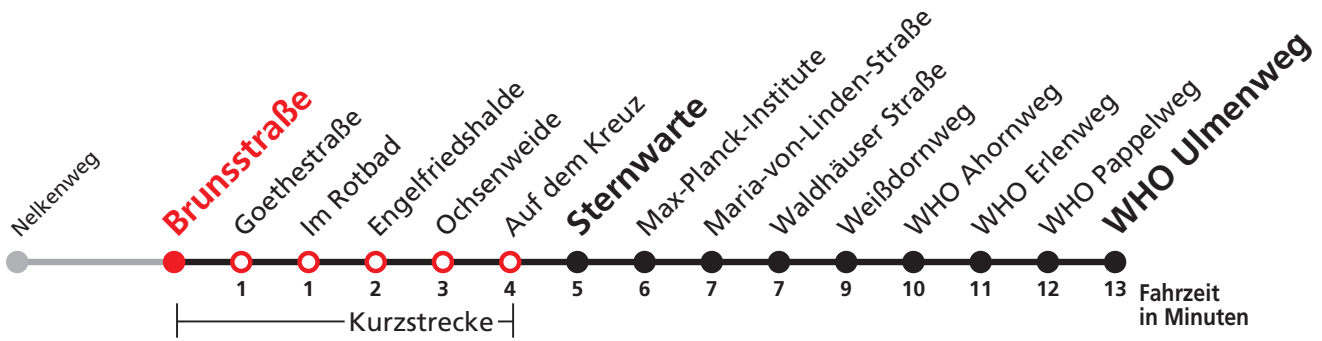

3

Brunnsstraße → Sternwarte → WHO Ulmenweg

Stadtwerke Tübingen GmbH, Eisenhutstraße 6, 72072 Tübingen, Tel. 07071/157-157, E-Mail: tuebus@swtue.de

Gültig ab 13.12.2020

Uhr	Mo - Fr (Normal)	Mo - Fr (Ferien)	Samstag	Sonn-/Feiertag	Uhr
5	42	42			5
6	09 24 39 54	24 54			6
7	09 24 39 54	24 54	48		7
8	09 24 39 54	24 54	48		8
9	09 24 39 54	24 54	18 48	50	9
10	09 24 39 54	24 54	18 48	50	10
11	09 24 39 54	24 54	18 48	50	11
12	09 24 39 54	24 54	18 48	50	12
13	09 24 39 54	24 54	18 48	50	13
14	09 24 39 54	24 54	18 48	20 50	14
15	09 24 39 54	24 54	18 48	20 50	15
16	09 24 39 54	24 54	18 48	20 50	16
17	09 24 39 54	24 54	18 48	20 50	17
18	09 24 39 54	24 54	18 50^{A18}	20 50	18
19	09 24 39 54	24 54	20^{A18} 50^{A18}	20 50	19
20	09 24 39 50	23 50	20^{A18} 50^{A18}	20 50	20
21	20 50	20 50	20^{A18} 50^{A26}	20 50	21
22	20 50	20 50	20^{A26} 50^{A26}	20 50	22
23	20 50	20 50	20^{A26} 50^{A26}	20 50	23

A18 nicht 24.12.

A26 nicht 24. und 31.12.

Sie können sich diesen Aushangfahrplan auch unter www.naldo.de -> Fahrplan in der "Elektronische Fahrplanauskunft EFA" selbst ausdrucken.
Fahrplanauskunft Baden-Württemberg: Tel: 01805-779966
(rund um die Uhr für nur 14 Cent/Minute aus dem deutschen Festnetz, höchstens 42 Cent/Minute aus Mobilnetzen).