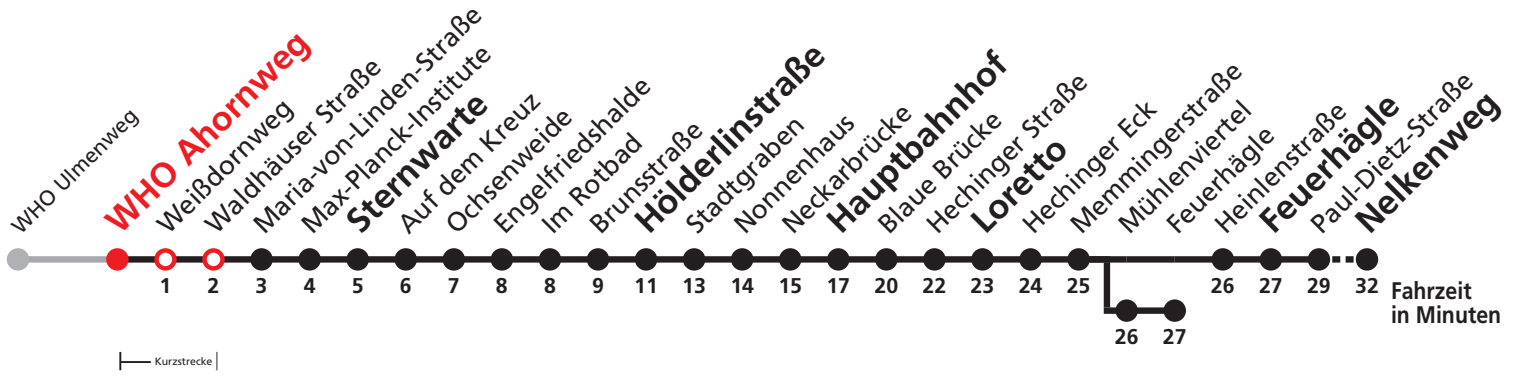

3

WHO Ahornweg → Sternwarte → Hölderlinstraße →
Hauptbahnhof → Loretto → Feuerhügle → Nelkenweg

Stadtwerke Tübingen GmbH, Eisenhutstraße 6, 72072 Tübingen, Tel. 07071/157-157, E-Mail: tuebus@swtue.de

Gültig ab 13.12.2020

Uhr	Mo - Fr (Normal)				Mo - Fr (Ferien)		Samstag		Sonn-/Feiertag		Uhr
5	44	59^A			44						5
6	14	29^A	44	59^A	14	44					6
7	14	29^A	44	59^A	14	44	17^A				7
8	14	29^A	44	59^A	14	44	17^A	47	55^B		8
9	14	29^A	44	59^A	14	44	17	47	55^B		9
10	14	29^A	44	59^A	14	44	17	47	55^B		10
11	14	29^A	44	59^A	14	44	17	47	55^B		11
12	14	29^A	44	59^A	14	44	17	47	55^B		12
13	16	29^A	44	59^A	14	44	17	47	25^B	55^B	13
14	14	29^A	44	59^A	14	44	17	47	25^B	55^B	14
15	14	29^A	44	59^A	14	44	17	47	25^B	55^B	15
16	14	29^A	44	59^A	14	44	17	47	25^B	55^B	16
17	14	29^A	44	59^A	14	44	17	47	25^B	55^B	17
18	14	29^A	44	59^A	14	44	17^{A18}	55^B_{A18}	25^B	55^B	18
19	14	29^A	44	59^A	14	44	25^B_{A18}	55^B_{A18}	25^B	55^B	19
20	25^A	55^A			25^A	55^A	25^B_{A18}	55^B_{A18}	25^B	55^B	20
21	25^A	55^A			25^A	55^A	25^B_{A26}	55^B_{A26}	25^B	55^B	21
22	25^A					25^A	25^B_{A26}			25^B	22
23	25^A					25^A	25^B_{A26}			25^B	23

A bis Hauptbahnhof

B bis Feuerhügle

A18 nicht 24.12.

A26 nicht 24. und 31.12.

Sie können sich diesen Aushangfahrplan auch unter www.naldo.de -> Fahrplan in der "Elektronische Fahrplanauskunft EFA" selbst ausdrucken.
Fahrplanauskunft Baden-Württemberg: Tel: 01805-779966
(rund um die Uhr für nur 14 Cent/Minute aus dem deutschen Festnetz, höchstens 42 Cent/Minute aus Mobilnetzen).