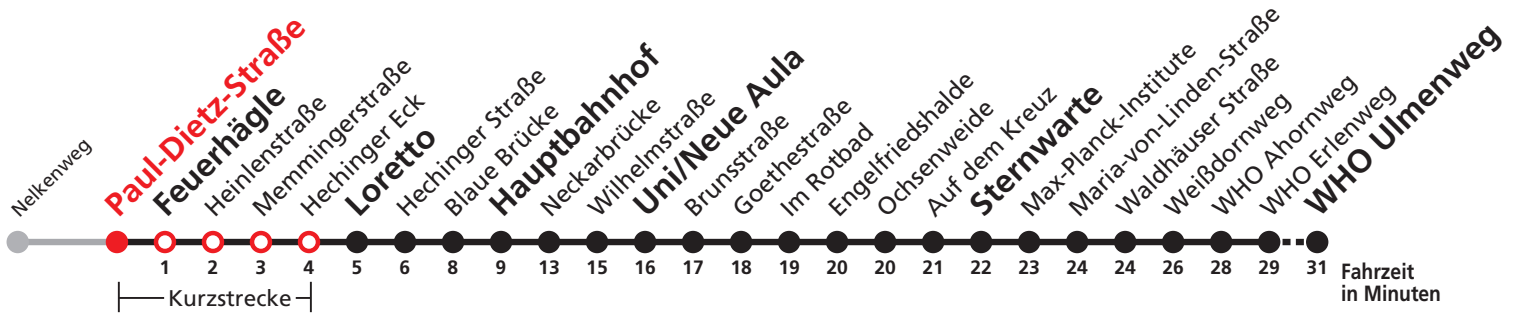

# 3

**Paul-Dietz-Straße → Feuerhügle → Loretto →  
Hauptbahnhof → Uni/Neue Aula → Sternwarte →  
WHO Ulmenweg**

Stadtwerke Tübingen GmbH, Eisenhutstraße 6, 72072 Tübingen, Tel. 07071/157-157, E-Mail: tuebus@swtue.de