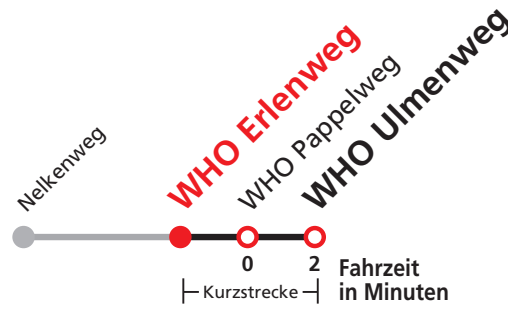

3

WHO Erlenweg → WHO Ulmenweg

Stadtwerke Tübingen GmbH, Eisenhutstraße 6, 72072 Tübingen, Tel. 07071/157-157, E-Mail: tuebus@swtue.de

Gültig ab 13.12.2020

Uhr	Mo - Fr (Normal)	Mo - Fr (Ferien)	Samstag	Sonn-/Feiertag	Uhr
5	55	55			5
6	21 36 51	36			6
7	06 21 36 51	06 36			7
8	06 21 36 51	06 36	00		8
9	06 21 36 51	06 36	00 30		9
10	06 21 36 51	06 36	00 30	03	10
11	06 21 36 51	06 36	00 30	03	11
12	06 21 36 51	06 36	00 30	03	12
13	06 21 36 51	06 36	00 30	03	13
14	06 21 36 51	06 36	00 30	03 33	14
15	06 21 36 51	06 36	00 30	03 33	15
16	06 21 36 51	06 36	00 30	03 33	16
17	06 21 36 51	06 36	00 30	03 33	17
18	06 21 36 51	06 36	00 30	03 33	18
19	06 21 36 51	06 36	03^{A18} 33^{A18}	03 33	19
20	06 21 36 51	06 36	03^{A18} 33^{A18}	03 33	20
21	03 33	03 33	03^{A18} 33^{A18}	03 33	21
22	03 33	03 33	03^{A26} 33^{A26}	03 33	22
23	03 33	03 33	03^{A26} 33^{A26}	03 33	23
0	03	03	03^{A26}	03	0

A18 nicht 24.12.

A26 nicht 24. und 31.12.

Sie können sich diesen Aushangfahrplan auch unter www.naldo.de -> Fahrplan in der "Elektronische Fahrplanauskunft EFA" selbst ausdrucken.
Fahrplanauskunft Baden-Württemberg: Tel: 01805-779966
(rund um die Uhr für nur 14 Cent/Minute aus dem deutschen Festnetz, höchstens 42 Cent/Minute aus Mobilnetzen).