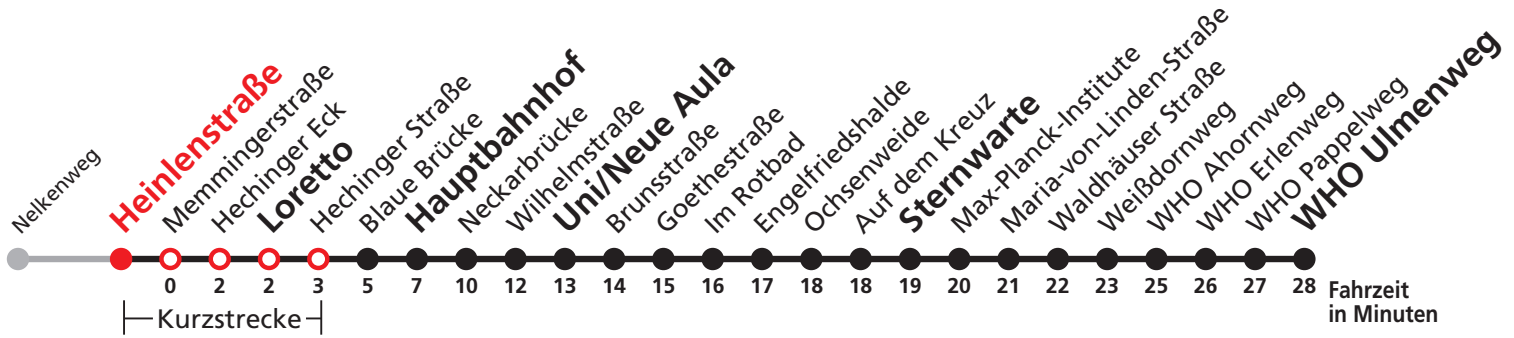

# 3

Heinlenstraße → Loretto → Hauptbahnhof →  
Uni/Neue Aula → Sternwarte → WHO Ulmenweg

Stadtwerke Tübingen GmbH, Eisenhutstraße 6, 72072 Tübingen, Tel. 07071/157-157, E-Mail: tuebus@swtue.de

Gültig ab 13.12.2020