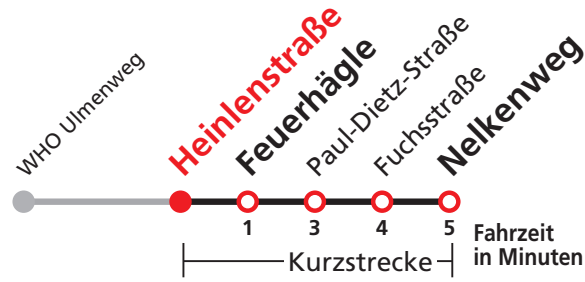

3

Heinlenstraße → Feuerhägle → Nelkenweg

Stadtwerke Tübingen GmbH, Eisenhutstraße 6, 72072 Tübingen, Tel. 07071/157-157, E-Mail: tuebus@swtue.de

Gültig ab 13.12.2020

Uhr	Mo - Fr (Normal)		Mo - Fr (Ferien)		Samstag		Sonn-/Feiertag		Uhr
6	10	40	10	40					6
7	10	40	10	40					7
8	10	40	10	40					8
9	10	40	10	40	15	45			9
10	10	40	10	40	15	45			10
11	10	40	10	40	15	45			11
12	10	40	10	40	15	45			12
13	10	41	10	40	15	45			13
14	10	40	10	40	15	45			14
15	10	40	10	40	15	45			15
16	10	40	10	40	15	45			16
17	10	40	10	40	15	45			17
18	10	40	10	40	15	45^{A18}			18
19	10	40	10	40					19
20	10		10						20

A18 nicht 24.12.

Sie können sich diesen Aushangfahrplan auch unter www.naldo.de -> Fahrplan in der "Elektronische Fahrplanauskunft EFA" selbst ausdrucken.
Fahrplanauskunft Baden-Württemberg: Tel: 01805-779966
(rund um die Uhr für nur 14 Cent/Minute aus dem deutschen Festnetz, höchstens 42 Cent/Minute aus Mobilnetzen).