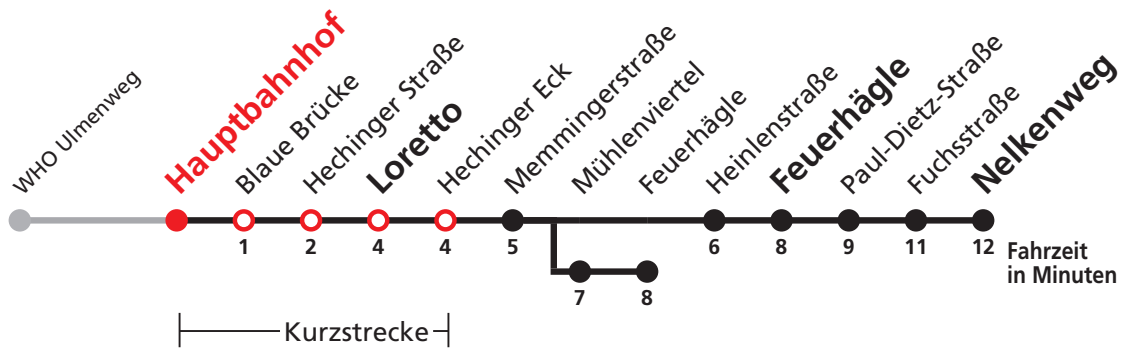

3

Hauptbahnhof → Loretto → Feuerhägle → Nelkenweg

Stadtwerke Tübingen GmbH, Eisenhutstraße 6, 72072 Tübingen, Tel. 07071/157-157, E-Mail: tuebus@swtue.de

Gültig ab 13.12.2020

Uhr	Mo - Fr (Normal)	Mo - Fr (Ferien)	Samstag	Sonn-/Feiertag	Uhr
6	03 33	03 33			6
7	03 33	03 33			7
8	03 33	03 33			8
9	03 33	03 33	09 39	14^A	9
10	03 33	03 33	09 39	14^A	10
11	03 33	03 33	09 39	14^A	11
12	03 33	03 33	09 39	14^A	12
13	03 34	03 33	09 39	14^A 44^A	13
14	03 33	03 33	09 39	14^A 44^A	14
15	03 33	03 33	09 39	14^A 44^A	15
16	03 33	03 33	09 39	14^A 44^A	16
17	03 33	03 33	09 39	14^A 44^A	17
18	03 33	03 33	09 39^{A18}	14^A 44^A	18
19	03 33	03 33	14^A_{A18} 44^A_{A18}	14^A 44^A	19
20	03	03	14^A_{A18} 44^A_{A18}	14^A 44^A	20
21			14^A_{A18} 44^A_{A26}	14^A 44^A	21
22			14^A_{A26} 44^A_{A26}	14^A 44^A	22
23			44^A_{A26}	44^A	23

A bis Feuerhägle

A18 nicht 24.12.

A26 nicht 24. und 31.12.

Sie können sich diesen Aushangfahrplan auch unter www.naldo.de -> Fahrplan in der "Elektronische Fahrplanauskunft EFA" selbst ausdrucken.
Fahrplanauskunft Baden-Württemberg: Tel: 01805-779966
(rund um die Uhr für nur 14 Cent/Minute aus dem deutschen Festnetz, höchstens 42 Cent/Minute aus Mobilnetzen).