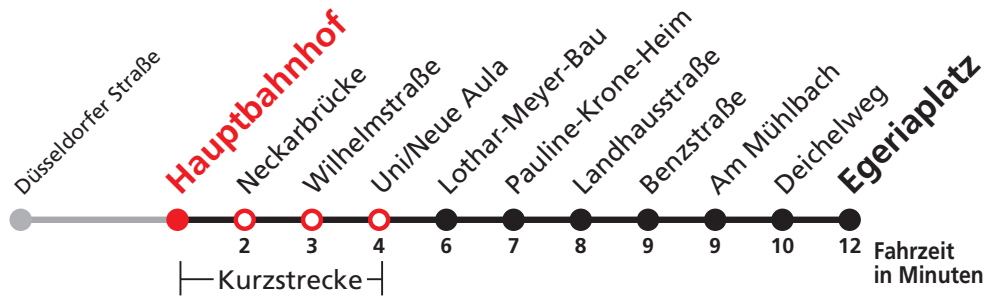

21

Hauptbahnhof → Egeriaplatz

Stadtwerke Tübingen GmbH, Eisenhutstraße 6, 72072 Tübingen, Tel. 07071/157-157, E-Mail: tuebus@swtue.de

Gültig ab 13.12.2020

Uhr	Montag - Freitag	Uhr
6	42	6
7	12 42	7
8	12 42	8
9	12 42	9
10	12 42	10
11	12 42	11
12	12 42	12
13	12 42	13
14	12 42	14
15	12 42	15
16	12 42	16
17	12 42	17
18	12 42	18
19	12 42	19
20	12	20

Sie können sich diesen Aushangfahrplan auch unter www.naldo.de -> Fahrplan in der "Elektronische Fahrplanauskunft EFA" selbst ausdrucken.
Fahrplanauskunft Baden-Württemberg: Tel: 01805-779966
(rund um die Uhr für nur 14 Cent/Minute aus dem deutschen Festnetz, höchstens 42 Cent/Minute aus Mobilnetzen).