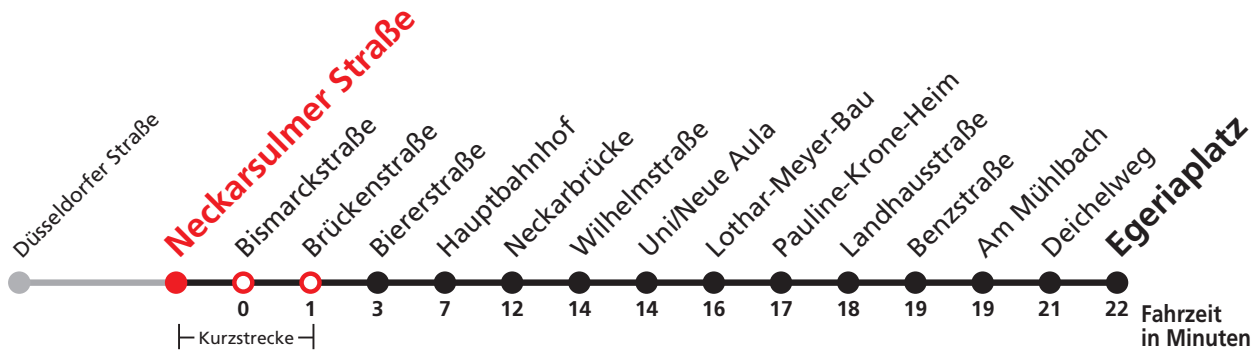

21

Neckarsulmer Straße → Egeriaplatz

Stadtwerke Tübingen GmbH, Eisenhutstraße 6, 72072 Tübingen, Tel. 07071/157-157, E-Mail: tuebus@swtue.de

Gültig ab 13.12.2020

Uhr	Montag - Freitag				Uhr
5	28^A				5
6	01^A	31	46^A		6
7	01	16^A	31		7
8	01	31			8
9	01	31			9
10	01	31			10
11	01	31			11
12	01	31			12
13	01	31			13
14	01	31			14
15	01	31			15
16	01	16^A	31	46^A	16
17	01	31			17
18	01	31			18
19	01	31			19

A bis Hauptbahnhof

Sie können sich diesen Aushangfahrplan auch unter www.naldo.de -> Fahrplan in der "Elektronische Fahrplanauskunft EFA" selbst ausdrucken.
Fahrplanauskunft Baden-Württemberg: Tel: 01805-779966
(rund um die Uhr für nur 14 Cent/Minute aus dem deutschen Festnetz, höchstens 42 Cent/Minute aus Mobilnetzen).