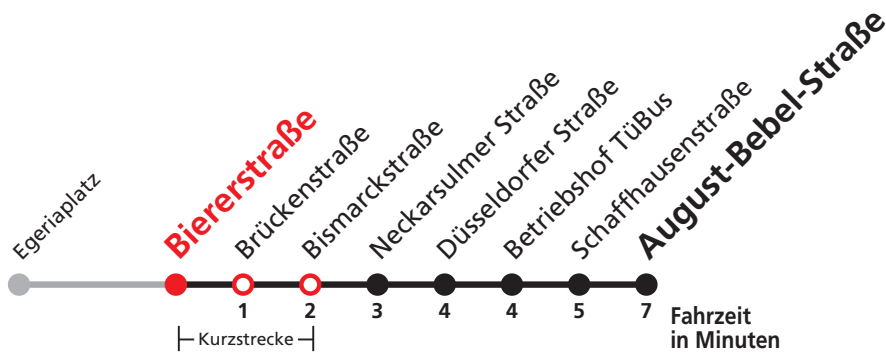

21

Biererstraße → August-Bebel-Straße

Stadtwerke Tübingen GmbH, Eisenhutstraße 6, 72072 Tübingen, Tel. 07071/157-157, E-Mail: tuebus@swtue.de

Gültig ab 13.12.2020

Uhr	Montag - Freitag				Uhr
5	53				5
6	23	38	53		6
7	08	23	53		7
8	23	53			8
9	23	53			9
10	23	53			10
11	23	53			11
12	23	53			12
13	23	53			13
14	23	53			14
15	23	53			15
16	10	23	40	53	16
17	23	53			17
18	23	53			18
19	23				19

Sie können sich diesen Aushangfahrplan auch unter www.naldo.de -> Fahrplan in der "Elektronische Fahrplanauskunft EFA" selbst ausdrucken.
Fahrplanauskunft Baden-Württemberg: Tel: 01805-779966
(rund um die Uhr für nur 14 Cent/Minute aus dem deutschen Festnetz, höchstens 42 Cent/Minute aus Mobilnetzen).