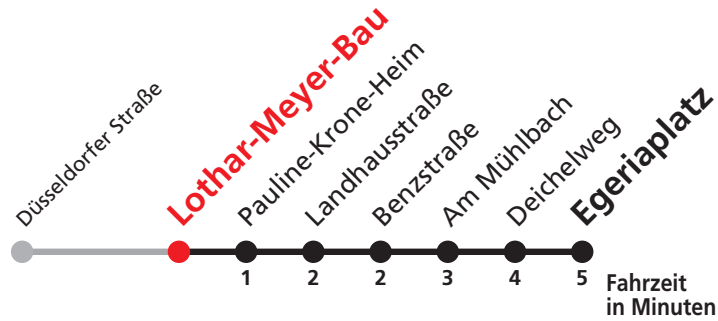

21

Lothar-Meyer-Bau → Egeriaplatz

Stadtwerke Tübingen GmbH, Eisenhutstraße 6, 72072 Tübingen, Tel. 07071/157-157, E-Mail: tuebus@swtue.de

Gültig ab 13.12.2020

Uhr	Montag - Freitag	Uhr
6	48	6
7	18 48	7
8	18 48	8
9	18 48	9
10	18 48	10
11	18 48	11
12	18 48	12
13	18 48	13
14	18 48	14
15	18 48	15
16	18 48	16
17	18 48	17
18	18 48	18
19	18 48	19
20	18	20

Sie können sich diesen Aushangfahrplan auch unter www.naldo.de -> Fahrplan in der "Elektronische Fahrplanauskunft EFA" selbst ausdrucken.
Fahrplanauskunft Baden-Württemberg: Tel: 01805-779966
(rund um die Uhr für nur 14 Cent/Minute aus dem deutschen Festnetz, höchstens 42 Cent/Minute aus Mobilnetzen).