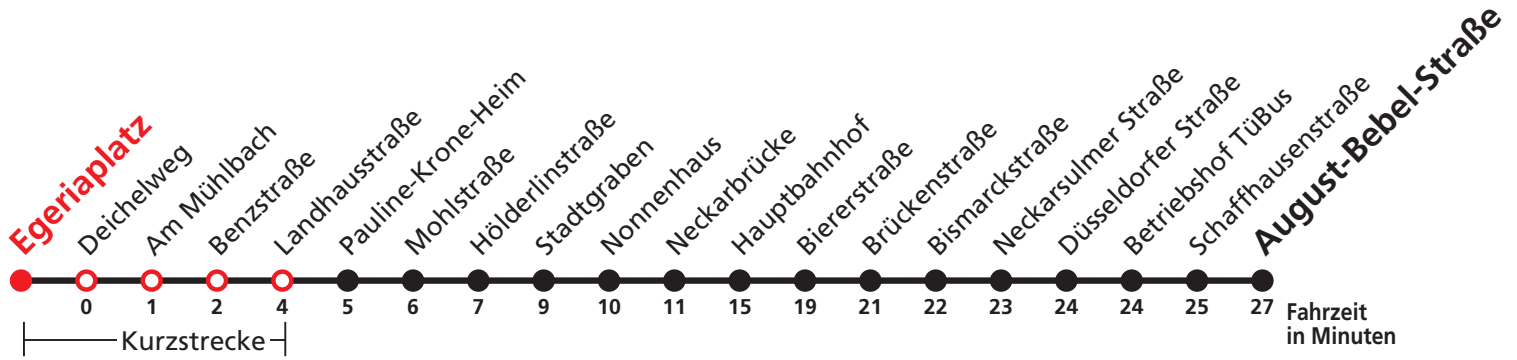

21

Egeriaplatz → August-Bebel-Straße

Stadtwerke Tübingen GmbH, Eisenhutstraße 6, 72072 Tübingen, Tel. 07071/157-157, E-Mail: tuebus@swtue.de

Gültig ab 13.12.2020

Uhr	Montag - Freitag	Uhr
6	34	6
7	04 34	7
8	04 34	8
9	04 34	9
10	04 34	10
11	04 34	11
12	04 34	12
13	04 34	13
14	04 34	14
15	04 34	15
16	04 34	16
17	04 34	17
18	04 34	18
19	04 34^A	19
20	04^A	20

A bis Hauptbahnhof

Sie können sich diesen Aushangfahrplan auch unter www.naldo.de -> Fahrplan in der "Elektronische Fahrplanauskunft EFA" selbst ausdrucken.
Fahrplanauskunft Baden-Württemberg: Tel: 01805-779966
(rund um die Uhr für nur 14 Cent/Minute aus dem deutschen Festnetz, höchstens 42 Cent/Minute aus Mobilnetzen).