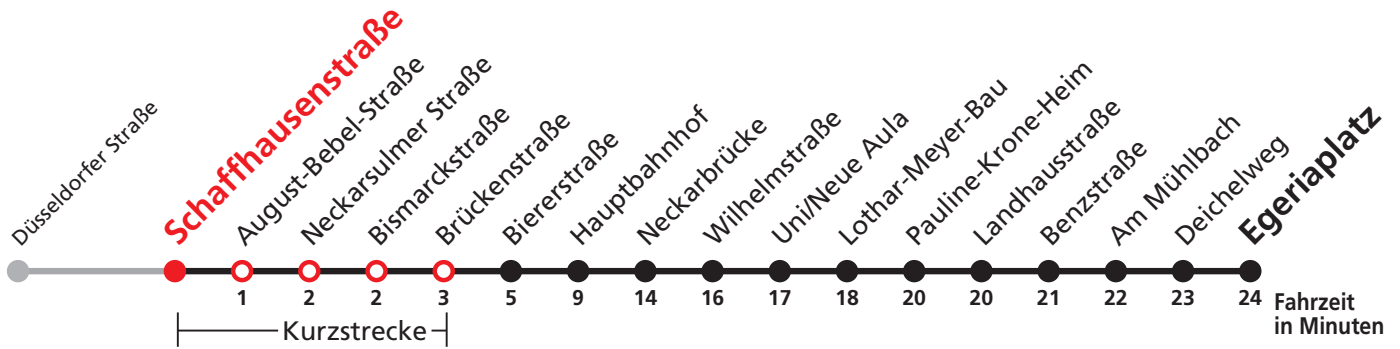

21

Schaffhausenstraße → Egeriaplatz

Stadtwerke Tübingen GmbH, Eisenhutstraße 6, 72072 Tübingen, Tel. 07071/157-157, E-Mail: tuebus@swtue.de

Gültig ab 13.12.2020

Uhr	Montag - Freitag				Uhr
5	59^A				5
6	29	44^A	59		6
7	14^A	29	59		7
8	29	59			8
9	29	59			9
10	29	59			10
11	29	59			11
12	29	59			12
13	29	59			13
14	29	59			14
15	29	59			15
16	14^A	29	44^A	59	16
17	29	59			17
18	29	59			18
19	29				19

A bis Hauptbahnhof

Sie können sich diesen Aushangfahrplan auch unter www.naldo.de -> Fahrplan in der "Elektronische Fahrplanauskunft EFA" selbst ausdrucken.
Fahrplanauskunft Baden-Württemberg: Tel: 01805-779966
(rund um die Uhr für nur 14 Cent/Minute aus dem deutschen Festnetz, höchstens 42 Cent/Minute aus Mobilnetzen).