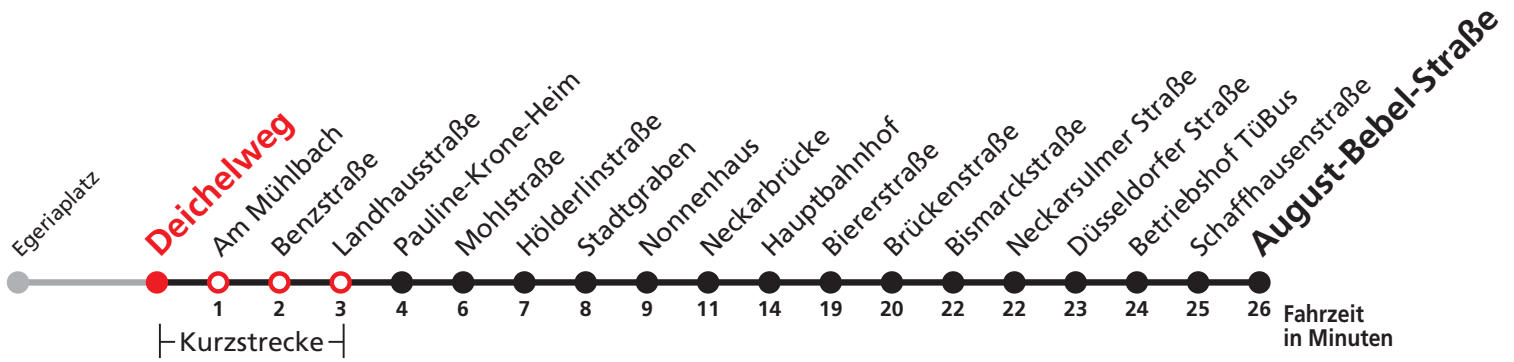

21

Deichelweg → August-Bebel-Straße

Stadtwerke Tübingen GmbH, Eisenhutstraße 6, 72072 Tübingen, Tel. 07071/157-157, E-Mail: tuebus@swtue.de

Gültig ab 13.12.2020

Uhr	Montag - Freitag		Uhr
6	34		6
7	04	34	7
8	04	34	8
9	04	34	9
10	04	34	10
11	04	34	11
12	04	34	12
13	04	34	13
14	04	34	14
15	04	34	15
16	04	34	16
17	04	34	17
18	04	34	18
19	04	34^A	19
20	04^A		20

A bis Hauptbahnhof

Sie können sich diesen Aushangfahrplan auch unter www.naldo.de -> Fahrplan in der "Elektronische Fahrplanauskunft EFA" selbst ausdrucken.
Fahrplanauskunft Baden-Württemberg: Tel: 01805-779966
(rund um die Uhr für nur 14 Cent/Minute aus dem deutschen Festnetz, höchstens 42 Cent/Minute aus Mobilnetzen).