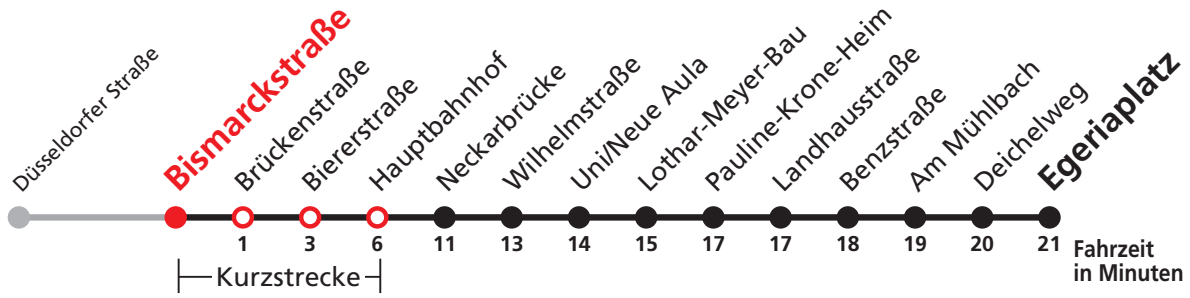

21

Bismarckstraße → Egeriaplatz

Stadtwerke Tübingen GmbH, Eisenhutstraße 6, 72072 Tübingen, Tel. 07071/157-157, E-Mail: tuebus@swtue.de

Gültig ab 13.12.2020

Uhr	Montag - Freitag	Uhr
5	29^A	5
6	02^A 32 47^A	6
7	02 17^A 32	7
8	02 32	8
9	02 32	9
10	02 32	10
11	02 32	11
12	02 32	12
13	02 32	13
14	02 32	14
15	02 32	15
16	02 17^A 32 47^A	16
17	02 32	17
18	02 32	18
19	02 32	19

A bis Hauptbahnhof

Sie können sich diesen Aushangfahrplan auch unter www.naldo.de -> Fahrplan in der "Elektronische Fahrplanauskunft EFA" selbst ausdrucken.
Fahrplanauskunft Baden-Württemberg: Tel: 01805-779966
(rund um die Uhr für nur 14 Cent/Minute aus dem deutschen Festnetz, höchstens 42 Cent/Minute aus Mobilnetzen).