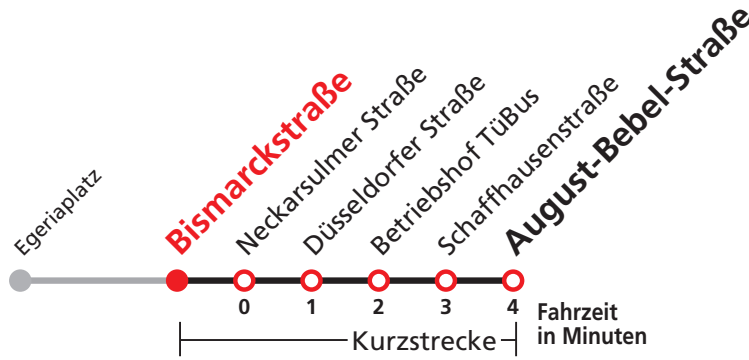

21

Bismarckstraße → August-Bebel-Straße

Stadtwerke Tübingen GmbH, Eisenhutstraße 6, 72072 Tübingen, Tel. 07071/157-157, E-Mail: tuebus@swtue.de

Gültig ab 13.12.2020

Uhr	Montag - Freitag					Uhr
5	56					5
6	26	41	56			6
7	11	26	56			7
8	26	56				8
9	26	56				9
10	26	56				10
11	26	56				11
12	26	56				12
13	26	56				13
14	26	56				14
15	26	56				15
16	13	26	43	56		16
17	26	56				17
18	26	56				18
19	26					19

Sie können sich diesen Aushangfahrplan auch unter www.naldo.de -> Fahrplan in der "Elektronische Fahrplanauskunft EFA" selbst ausdrucken.
Fahrplanauskunft Baden-Württemberg: Tel: 01805-779966
(rund um die Uhr für nur 14 Cent/Minute aus dem deutschen Festnetz, höchstens 42 Cent/Minute aus Mobilnetzen).