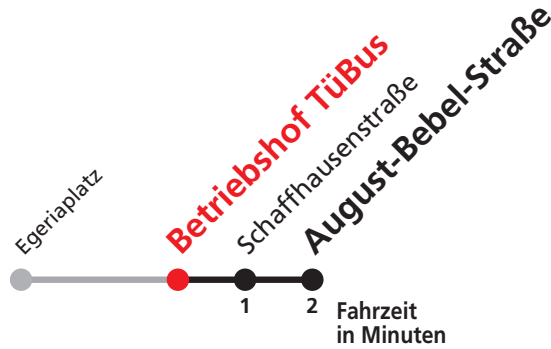

21

Betriebshof TüBus → August-Bebel-Straße

Stadtwerke Tübingen GmbH, Eisenhutstraße 6, 72072 Tübingen, Tel. 07071/157-157, E-Mail: tuebus@swtue.de

Gültig ab 13.12.2020

Uhr	Montag - Freitag				Uhr
5	58				5
6	28	43	58		6
7	13	28	58		7
8	28	58			8
9	28	58			9
10	28	58			10
11	28	58			11
12	28	58			12
13	28	58			13
14	28	58			14
15	28	58			15
16	15	28	45	58	16
17	28	58			17
18	28	58			18
19	28				19

Sie können sich diesen Aushangfahrplan auch unter www.naldo.de -> Fahrplan in der "Elektronische Fahrplanauskunft EFA" selbst ausdrucken.
Fahrplanauskunft Baden-Württemberg: Tel: 01805-779966
(rund um die Uhr für nur 14 Cent/Minute aus dem deutschen Festnetz, höchstens 42 Cent/Minute aus Mobilnetzen).