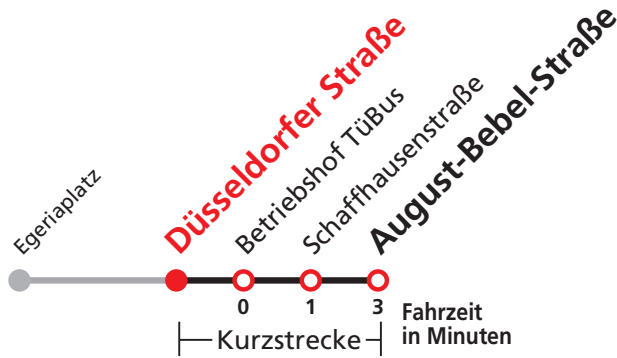

21

Düsseldorfer Straße → August-Bebel-Straße

Stadtwerke Tübingen GmbH, Eisenhutstraße 6, 72072 Tübingen, Tel. 07071/157-157, E-Mail: tuebus@swtue.de

Gültig ab 13.12.2020

Uhr	Montag - Freitag	Uhr
5	58	5
6	28 43 58	6
7	13 28 58	7
8	28 58	8
9	28 58	9
10	28 58	10
11	28 58	11
12	28 58	12
13	28 58	13
14	28 58	14
15	28 58	15
16	15 28 45 58	16
17	28 58	17
18	28 58	18
19	28	19

Sie können sich diesen Aushangfahrplan auch unter www.naldo.de -> Fahrplan in der "Elektronische Fahrplanauskunft EFA" selbst ausdrucken.
Fahrplanauskunft Baden-Württemberg: Tel: 01805-779966
(rund um die Uhr für nur 14 Cent/Minute aus dem deutschen Festnetz, höchstens 42 Cent/Minute aus Mobilnetzen).