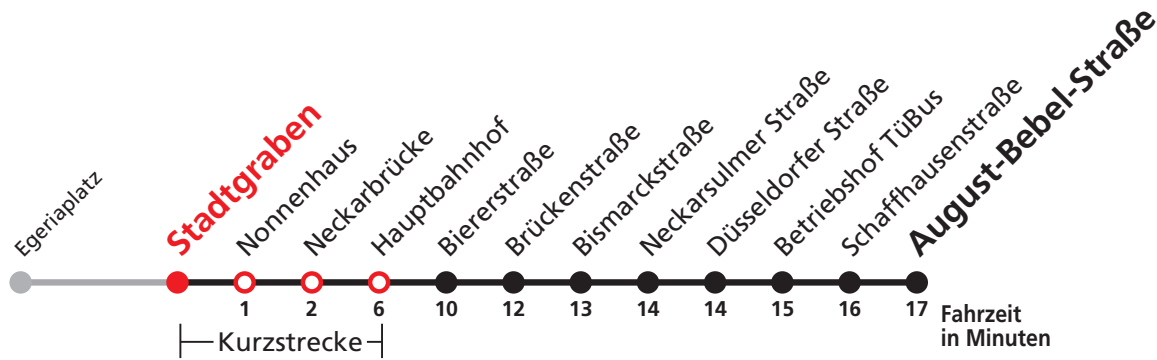

21

Stadtgraben → August-Bebel-Straße

Stadtwerke Tübingen GmbH, Eisenhutstraße 6, 72072 Tübingen, Tel. 07071/157-157, E-Mail: tuebus@swtue.de

Gültig ab 13.12.2020

Uhr	Montag - Freitag		Uhr
6	43		6
7	13	43	7
8	13	43	8
9	13	43	9
10	13	43	10
11	13	43	11
12	13	43	12
13	13	43	13
14	13	43	14
15	13	43	15
16	13	43	16
17	13	43	17
18	13	43	18
19	13	43^A	19
20	13^A		20

A bis Hauptbahnhof

Sie können sich diesen Aushangfahrplan auch unter www.naldo.de -> Fahrplan in der "Elektronische Fahrplanauskunft EFA" selbst ausdrucken.
Fahrplanauskunft Baden-Württemberg: Tel: 01805-779966
(rund um die Uhr für nur 14 Cent/Minute aus dem deutschen Festnetz, höchstens 42 Cent/Minute aus Mobilnetzen).