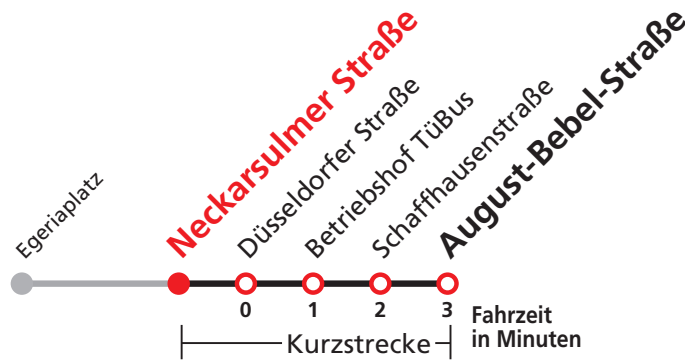

21

Neckarsulmer Straße → August-Bebel-Straße

Stadtwerke Tübingen GmbH, Eisenhutstraße 6, 72072 Tübingen, Tel. 07071/157-157, E-Mail: tuebus@swtue.de

Gültig ab 13.12.2020

Uhr	Montag - Freitag				Uhr
5	57				5
6	27	42	57		6
7	12	27	57		7
8	27	57			8
9	27	57			9
10	27	57			10
11	27	57			11
12	27	57			12
13	27	57			13
14	27	57			14
15	27	57			15
16	14	27	44	57	16
17	27	57			17
18	27	57			18
19	27				19

Sie können sich diesen Aushangfahrplan auch unter www.naldo.de -> Fahrplan in der "Elektronische Fahrplanauskunft EFA" selbst ausdrucken.
Fahrplanauskunft Baden-Württemberg: Tel: 01805-779966
(rund um die Uhr für nur 14 Cent/Minute aus dem deutschen Festnetz, höchstens 42 Cent/Minute aus Mobilnetzen).