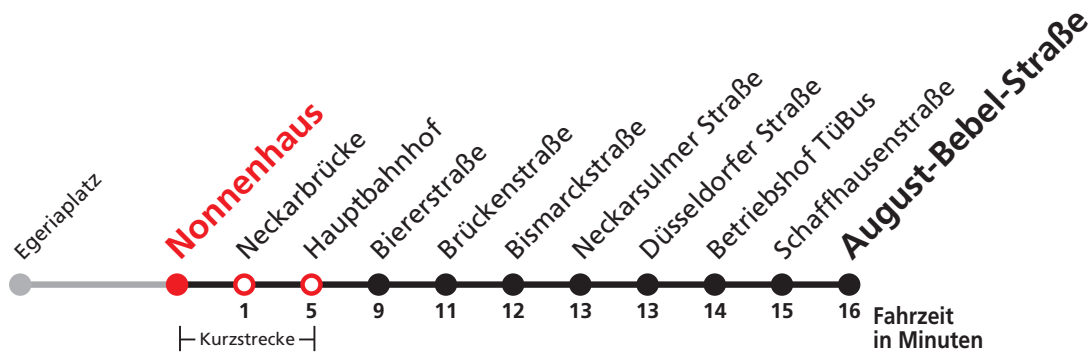

21

Nonnenhaus → August-Bebel-Straße

Stadtwerke Tübingen GmbH, Eisenhutstraße 6, 72072 Tübingen, Tel. 07071/157-157, E-Mail: tuebus@swtue.de

Gültig ab 13.12.2020

Uhr	Montag - Freitag		Uhr
6	44		6
7	14	44	7
8	14	44	8
9	14	44	9
10	14	44	10
11	14	44	11
12	14	44	12
13	14	44	13
14	14	44	14
15	14	44	15
16	14	44	16
17	14	44	17
18	14	44	18
19	14	44^A	19
20	14^A		20

A bis Hauptbahnhof

Sie können sich diesen Aushangfahrplan auch unter www.naldo.de -> Fahrplan in der "Elektronische Fahrplanauskunft EFA" selbst ausdrucken.
Fahrplanauskunft Baden-Württemberg: Tel: 01805-779966
(rund um die Uhr für nur 14 Cent/Minute aus dem deutschen Festnetz, höchstens 42 Cent/Minute aus Mobilnetzen).