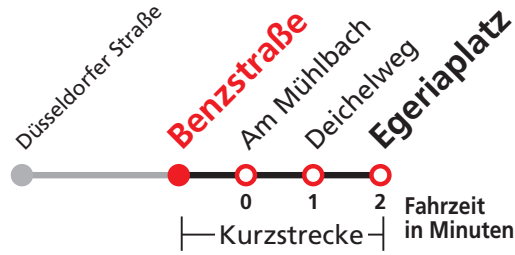

21

Benzstraße → Egeriaplatz

Stadtwerke Tübingen GmbH, Eisenhutstraße 6, 72072 Tübingen, Tel. 07071/157-157, E-Mail: tuebus@swtue.de

Gültig ab 13.12.2020

Uhr	Montag - Freitag	Uhr
6	51	6
7	21 51	7
8	21 51	8
9	21 51	9
10	21 51	10
11	21 51	11
12	21 51	12
13	21 51	13
14	21 51	14
15	21 51	15
16	21 51	16
17	21 51	17
18	21 51	18
19	21 51	19
20	21	20

Sie können sich diesen Aushangfahrplan auch unter www.naldo.de -> Fahrplan in der "Elektronische Fahrplanauskunft EFA" selbst ausdrucken.
Fahrplanauskunft Baden-Württemberg: Tel: 01805-779966
(rund um die Uhr für nur 14 Cent/Minute aus dem deutschen Festnetz, höchstens 42 Cent/Minute aus Mobilnetzen).