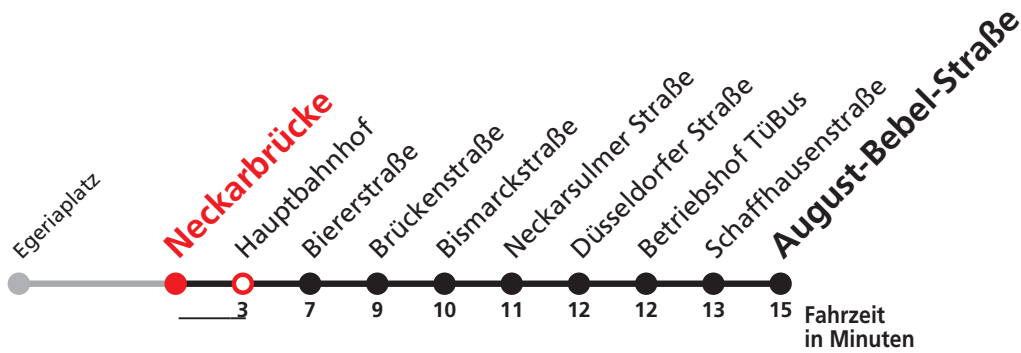

21

Neckarbrücke → August-Bebel-Straße

Stadtwerke Tübingen GmbH, Eisenhutstraße 6, 72072 Tübingen, Tel. 07071/157-157, E-Mail: tuebus@swtue.de

Gültig ab 13.12.2020

Uhr	Montag - Freitag		Uhr
6	45		6
7	15	45	7
8	15	45	8
9	15	45	9
10	15	45	10
11	15	45	11
12	15	45	12
13	15	45	13
14	15	45	14
15	15	45	15
16	15	45	16
17	15	45	17
18	15	45	18
19	15	45^A	19
20	15^A		20

A bis Hauptbahnhof

Sie können sich diesen Aushangfahrplan auch unter www.naldo.de -> Fahrplan in der "Elektronische Fahrplanauskunft EFA" selbst ausdrucken.
Fahrplanauskunft Baden-Württemberg: Tel: 01805-779966
(rund um die Uhr für nur 14 Cent/Minute aus dem deutschen Festnetz, höchstens 42 Cent/Minute aus Mobilnetzen).