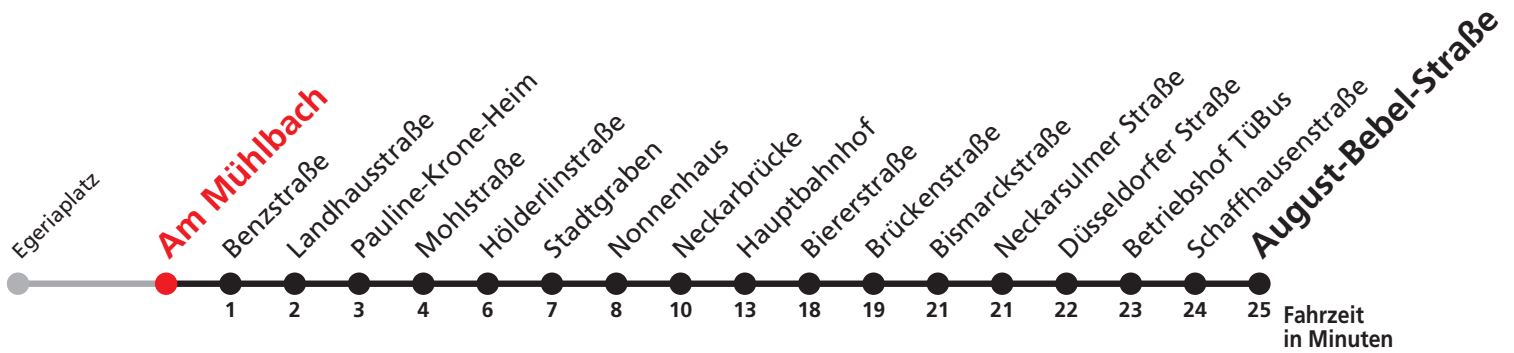

21

Am Mühlbach → August-Bebel-Straße

Stadtwerke Tübingen GmbH, Eisenhutstraße 6, 72072 Tübingen, Tel. 07071/157-157, E-Mail: tuebus@swtue.de

Gültig ab 13.12.2020

Uhr	Montag - Freitag		Uhr
6	35		6
7	05	35	7
8	05	35	8
9	05	35	9
10	05	35	10
11	05	35	11
12	05	35	12
13	05	35	13
14	05	35	14
15	05	35	15
16	05	35	16
17	05	35	17
18	05	35	18
19	05	35^A	19
20	05^A		20

A bis Hauptbahnhof

Sie können sich diesen Aushangfahrplan auch unter www.naldo.de -> Fahrplan in der "Elektronische Fahrplanauskunft EFA" selbst ausdrucken.
Fahrplanauskunft Baden-Württemberg: Tel: 01805-779966
(rund um die Uhr für nur 14 Cent/Minute aus dem deutschen Festnetz, höchstens 42 Cent/Minute aus Mobilnetzen).