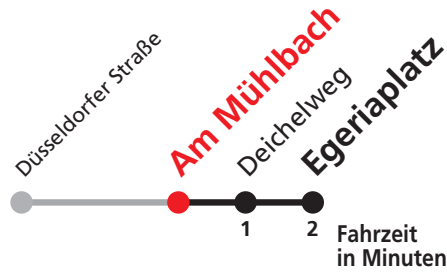

21

Am Mühlbach → Egeriaplatz

Stadtwerke Tübingen GmbH, Eisenhutstraße 6, 72072 Tübingen, Tel. 07071/157-157, E-Mail: tuebus@swtue.de

Gültig ab 13.12.2020

Uhr	Montag - Freitag	Uhr
6	51	6
7	21 51	7
8	21 51	8
9	21 51	9
10	21 51	10
11	21 51	11
12	21 51	12
13	21 51	13
14	21 51	14
15	21 51	15
16	21 51	16
17	21 51	17
18	21 51	18
19	21 51	19
20	21	20

Sie können sich diesen Aushangfahrplan auch unter www.naldo.de -> Fahrplan in der "Elektronische Fahrplanauskunft EFA" selbst ausdrucken.
Fahrplanauskunft Baden-Württemberg: Tel: 01805-779966
(rund um die Uhr für nur 14 Cent/Minute aus dem deutschen Festnetz, höchstens 42 Cent/Minute aus Mobilnetzen).