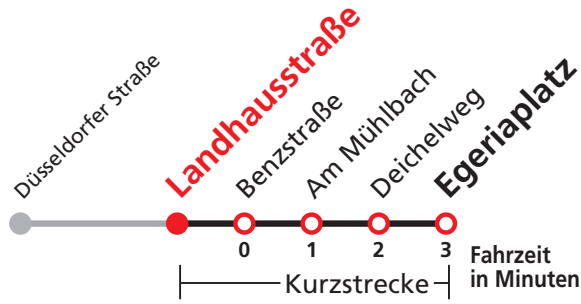

21

Landhausstraße → Egeriaplatz

Stadtwerke Tübingen GmbH, Eisenhutstraße 6, 72072 Tübingen, Tel. 07071/157-157, E-Mail: tuebus@swtue.de

Gültig ab 13.12.2020

Uhr	Montag - Freitag	Uhr
6	50	6
7	20 50	7
8	20 50	8
9	20 50	9
10	20 50	10
11	20 50	11
12	20 50	12
13	20 50	13
14	20 50	14
15	20 50	15
16	20 50	16
17	20 50	17
18	20 50	18
19	20 50	19
20	20	20

Sie können sich diesen Aushangfahrplan auch unter www.naldo.de -> Fahrplan in der "Elektronische Fahrplanauskunft EFA" selbst ausdrucken.
Fahrplanauskunft Baden-Württemberg: Tel: 01805-779966
(rund um die Uhr für nur 14 Cent/Minute aus dem deutschen Festnetz, höchstens 42 Cent/Minute aus Mobilnetzen).