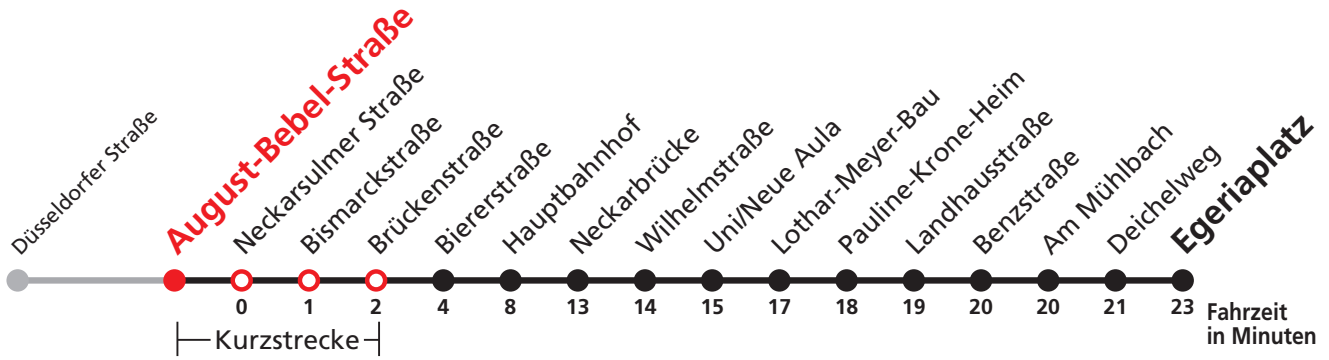

21

August-Bebel-Straße → Egeriaplatz

Stadtwerke Tübingen GmbH, Eisenhutstraße 6, 72072 Tübingen, Tel. 07071/157-157, E-Mail: tuebus@swtue.de

Gültig ab 13.12.2020

Uhr	Montag - Freitag	Uhr
5	28^A	5
6	01^A 31 46^A	6
7	01 16^A 31	7
8	01 31	8
9	01 31	9
10	01 31	10
11	01 31	11
12	01 31	12
13	01 31	13
14	01 31	14
15	01 31	15
16	01 16^A 31 46^A	16
17	01 31	17
18	01 31	18
19	01 31	19

A bis Hauptbahnhof

Sie können sich diesen Aushangfahrplan auch unter www.naldo.de -> Fahrplan in der "Elektronische Fahrplanauskunft EFA" selbst ausdrucken.
Fahrplanauskunft Baden-Württemberg: Tel: 01805-779966
(rund um die Uhr für nur 14 Cent/Minute aus dem deutschen Festnetz, höchstens 42 Cent/Minute aus Mobilnetzen).