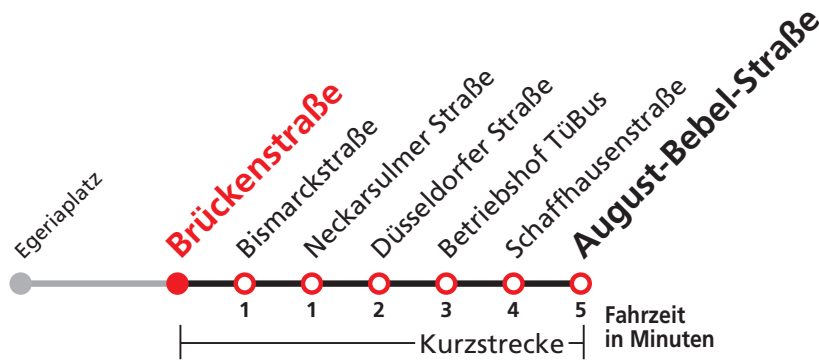

21

Brückenstraße → August-Bebel-Straße

Stadtwerke Tübingen GmbH, Eisenhutstraße 6, 72072 Tübingen, Tel. 07071/157-157, E-Mail: tuebus@swtue.de

Gültig ab 13.12.2020

Uhr	Montag - Freitag					Uhr
5	55					5
6	25	40	55			6
7	10	25	55			7
8	25	55				8
9	25	55				9
10	25	55				10
11	25	55				11
12	25	55				12
13	25	55				13
14	25	55				14
15	25	55				15
16	12	25	42	55		16
17	25	55				17
18	25	55				18
19	25					19

Sie können sich diesen Aushangfahrplan auch unter www.naldo.de -> Fahrplan in der "Elektronische Fahrplanauskunft EFA" selbst ausdrucken.
Fahrplanauskunft Baden-Württemberg: Tel: 01805-779966
(rund um die Uhr für nur 14 Cent/Minute aus dem deutschen Festnetz, höchstens 42 Cent/Minute aus Mobilnetzen).