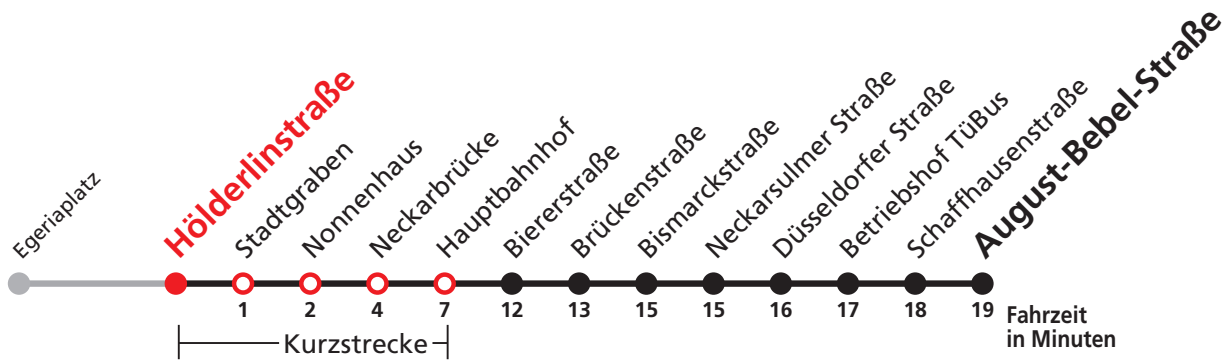

21

Hölderlinstraße → August-Bebel-Straße

Stadtwerke Tübingen GmbH, Eisenhutstraße 6, 72072 Tübingen, Tel. 07071/157-157, E-Mail: tuebus@swtue.de

Gültig ab 13.12.2020

Uhr	Montag - Freitag		Uhr
6	41		6
7	11	41	7
8	11	41	8
9	11	41	9
10	11	41	10
11	11	41	11
12	11	41	12
13	11	41	13
14	11	41	14
15	11	41	15
16	11	41	16
17	11	41	17
18	11	41	18
19	11	41^A	19
20	11^A		20

A bis Hauptbahnhof

Sie können sich diesen Aushangfahrplan auch unter www.naldo.de -> Fahrplan in der "Elektronische Fahrplanauskunft EFA" selbst ausdrucken.
Fahrplanauskunft Baden-Württemberg: Tel: 01805-779966
(rund um die Uhr für nur 14 Cent/Minute aus dem deutschen Festnetz, höchstens 42 Cent/Minute aus Mobilnetzen).