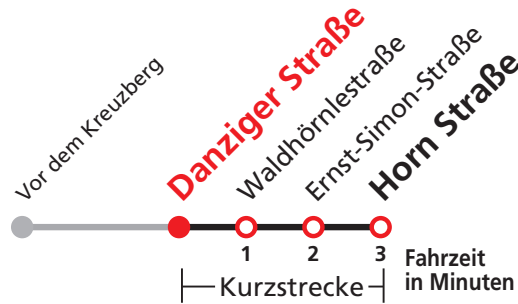

16

Danziger Straße → Horn Straße

Stadtwerke Tübingen GmbH, Eisenhutstraße 6, 72072 Tübingen, Tel. 07071/157-157, E-Mail: tuebus@swtue.de

Gültig ab 13.12.2020

Uhr	Mo - Fr (Normal)	Mo - Fr (Ferien)	Uhr
5	55	55	5
6	05 35	07 37	6
7	05^F 35	07 37	7
8	05 35	07 37	8
9	05 35	07 37	9
10	05 35	07 37	10
11	05 35	07 37	11
12	05 35	07 37	12
13	05 35	07 37	13
14	05 35	07 37	14
15	05 35	07 37	15
16	05 35	07 37	16
17	05 35	07 37	17
18	05 35	07 37	18
19	05 35	07 37	19
20	05	07	20

F nur an schulfreien Tagen

Normalfahrplan gilt n i c h t in den Ferien vom 28.12.20 bis 08.01.21 und n i c h t vom 02.08.21 bis 10.09.21.

Keine Fahrten an Samstagen sowie an Sonn- und Feiertagen

Sie können sich diesen Aushangfahrplan auch unter www.naldo.de -> Fahrplan in der "Elektronische Fahrplanauskunft EFA" selbst ausdrucken.
Fahrplanauskunft Baden-Württemberg: Tel: 01805-779966
(rund um die Uhr für nur 14 Cent/Minute aus dem deutschen Festnetz, höchstens 42 Cent/Minute aus Mobilnetzen).