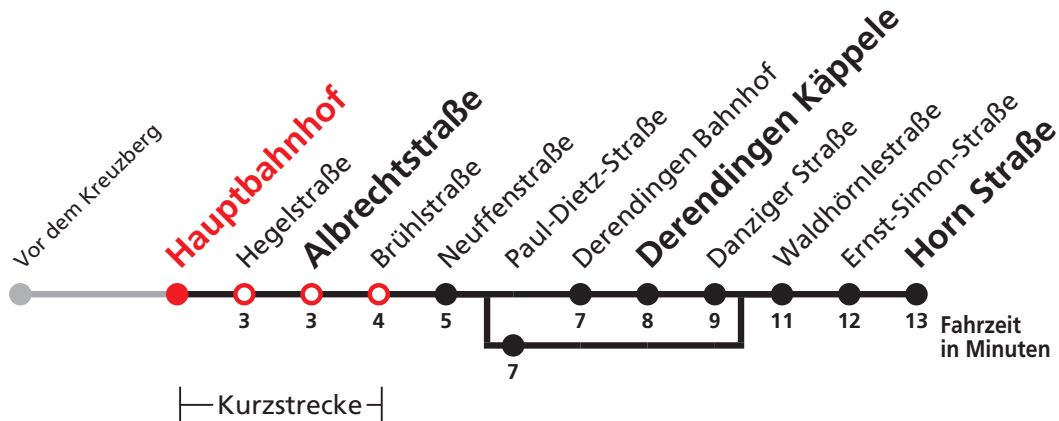

16

Hauptbahnhof → Albrechtstraße →
Derendingen Käppele → Horn Straße

Stadtwerke Tübingen GmbH, Eisenhutstraße 6, 72072 Tübingen, Tel. 07071/157-157, E-Mail: tuebus@swtue.de

Gültig ab 13.12.2020

Uhr	Mo - Fr (Normal)	Mo - Fr (Ferien)	Uhr
5	46 56	46 58	5
6	26 56^A_S 56^F	28 58	6
7	26 56	28 58	7
8	26 56	28 58	8
9	26 56	28 58	9
10	26 56	28 58	10
11	26 56	28 58	11
12	26 56	28 58	12
13	26 56	28 58	13
14	26 56	28 58	14
15	26 56	28 58	15
16	26 56	28 58	16
17	26 56	28 58	17
18	26 56	28 58	18
19	26 56	28 58	19

A bedient Paul-Dietz-Straße   F nur an schulfreien Tagen   S nur an Schultagen

Normalfahrplan gilt nicht in den Ferien vom 28.12.20 bis 08.01.21 und nicht vom 02.08.21 bis 10.09.21.

Keine Fahrten an Samstagen sowie an Sonn- und Feiertagen

Sie können sich diesen Aushangfahrplan auch unter www.naldo.de -> Fahrplan in der "Elektronische Fahrplanauskunft EFA" selbst ausdrucken.
Fahrplanauskunft Baden-Württemberg: Tel: 01805-779966
(rund um die Uhr für nur 14 Cent/Minute aus dem deutschen Festnetz, höchstens 42 Cent/Minute aus Mobilnetzen).