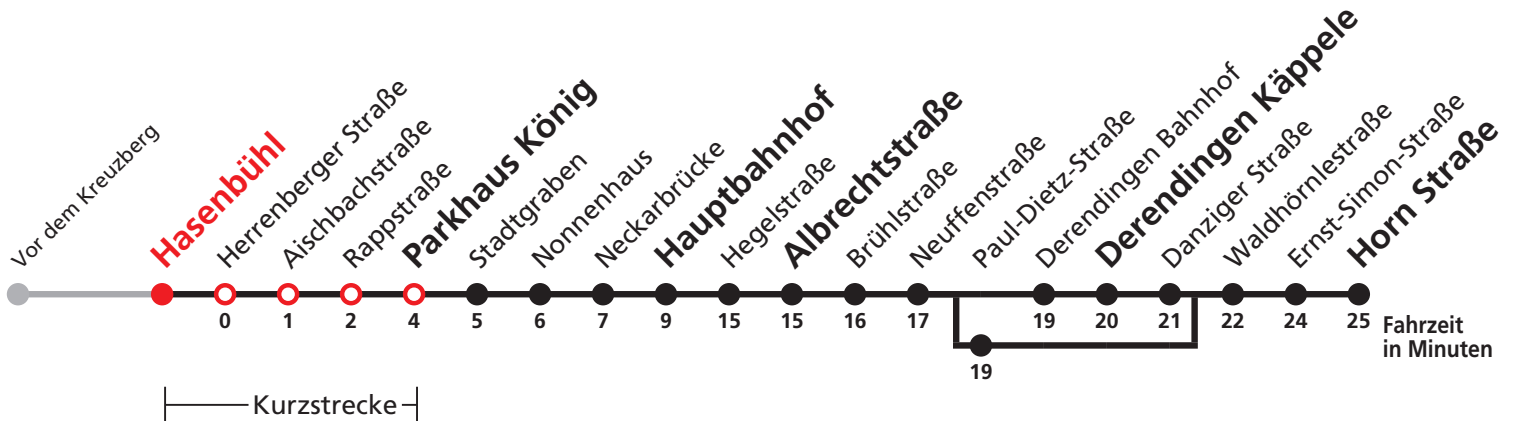

16

Hasenbühl → Parkhaus König → Hauptbahnhof →
Albrechtstraße → Derendingen Käppele →
Horn Straße

Stadtwerke Tübingen GmbH, Eisenhutstraße 6, 72072 Tübingen, Tel. 07071/157-157, E-Mail: tuebus@swtue.de

Gültig ab 13.12.2020

Uhr	Mo - Fr (Normal)	Mo - Fr (Ferien)	Uhr
6	14 44^B 44^F		6
7	14 44		7
8	14 44		8
9	14 44		9
10	14 44		10
11	14 44		11
12	14 44		12
13	14 44		13
14	14 44		14
15	14 44		15
16	14 44		16
17	14 44		17
18	14 44		18
19	14 44		19
20	14^A		20

A bis Hauptbahnhof   B bedient Paul-Dietz-Straße   F nur an schulfreien Tagen   S nur an Schultagen

Normalfahrplan gilt nicht in den Ferien vom 28.12.20 bis 08.01.21 und nicht vom 02.08.21 bis 10.09.21.

Keine Fahrten an Samstagen sowie an Sonn- und Feiertagen

Sie können sich diesen Aushangfahrplan auch unter www.naldo.de -> Fahrplan in der "Elektronische Fahrplanauskunft EFA" selbst ausdrucken.
Fahrplanauskunft Baden-Württemberg: Tel: 01805-779966
(rund um die Uhr für nur 14 Cent/Minute aus dem deutschen Festnetz, höchstens 42 Cent/Minute aus Mobilnetzen).