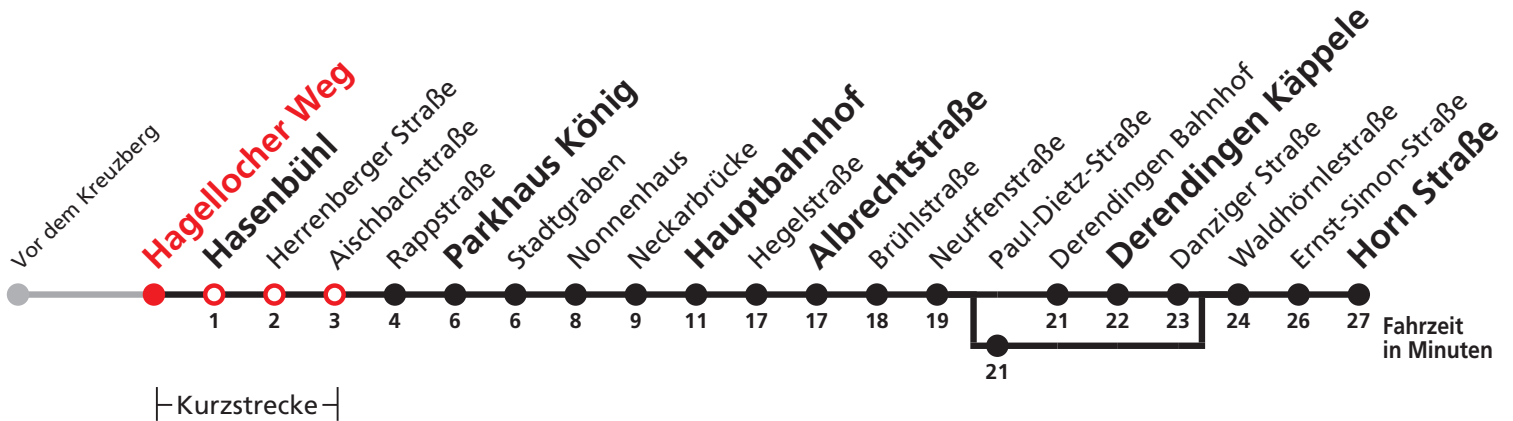

16

Hagellocher Weg → Hasenbühl →
Parkhaus König → Hauptbahnhof → Albrechtstraße →
Derendingen Käppele → Horn Straße

Stadtwerke Tübingen GmbH, Eisenhutstraße 6, 72072 Tübingen, Tel. 07071/157-157, E-Mail: tuebus@swtue.de

Gültig ab 13.12.2020

Uhr	Mo - Fr (Normal)	Mo - Fr (Ferien)	Uhr
6	12 42^B 42^F		6
7	12 42		7
8	12 42		8
9	12 42		9
10	12 42		10
11	12 42		11
12	12 42		12
13	12 42		13
14	12 42		14
15	12 42		15
16	12 42		16
17	12 42		17
18	12 42		18
19	12 42		19
20	12^A		20

A bis Hauptbahnhof

B bedient Paul-Dietz-Straße

F nur an schulfreien Tagen

S nur an Schultagen

Normalfahrplan gilt nicht in den Ferien vom 28.12.20 bis 08.01.21 und nicht vom 02.08.21 bis 10.09.21.

Keine Fahrten an Samstagen sowie an Sonn- und Feiertagen

Sie können sich diesen Aushangfahrplan auch unter www.naldo.de -> Fahrplan in der "Elektronische Fahrplanauskunft EFA" selbst ausdrucken.
Fahrplanauskunft Baden-Württemberg: Tel: 01805-779966
(rund um die Uhr für nur 14 Cent/Minute aus dem deutschen Festnetz, höchstens 42 Cent/Minute aus Mobilnetzen).