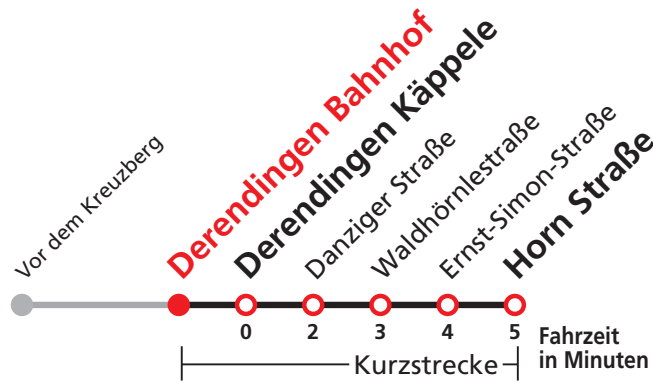

16

Derendingen Bahnhof → Derendingen Käppele → Horn Straße

Stadtwerke Tübingen GmbH, Eisenhutstraße 6, 72072 Tübingen, Tel. 07071/157-157, E-Mail: tuebus@swtue.de

Gültig ab 13.12.2020

Uhr	Mo - Fr (Normal)	Mo - Fr (Ferien)	Uhr
5	53	53	5
6	03 33	05 35	6
7	03^F 33	05 35	7
8	03 33	05 35	8
9	03 33	05 35	9
10	03 33	05 35	10
11	03 33	05 35	11
12	03 33	05 35	12
13	03 33	05 35	13
14	03 33	05 35	14
15	03 33	05 35	15
16	03 33	05 35	16
17	03 33	05 35	17
18	03 33	05 35	18
19	03 33	05 35	19
20	03	05	20

F nur an schulfreien Tagen

Normalfahrplan gilt n i c h t in den Ferien vom 28.12.20 bis 08.01.21 und n i c h t vom 02.08.21 bis 10.09.21.

Keine Fahrten an Samstagen sowie an Sonn- und Feiertagen

Sie können sich diesen Aushangfahrplan auch unter www.naldo.de -> Fahrplan in der "Elektronische Fahrplanauskunft EFA" selbst ausdrucken.
Fahrplanauskunft Baden-Württemberg: Tel: 01805-779966
(rund um die Uhr für nur 14 Cent/Minute aus dem deutschen Festnetz, höchstens 42 Cent/Minute aus Mobilnetzen).