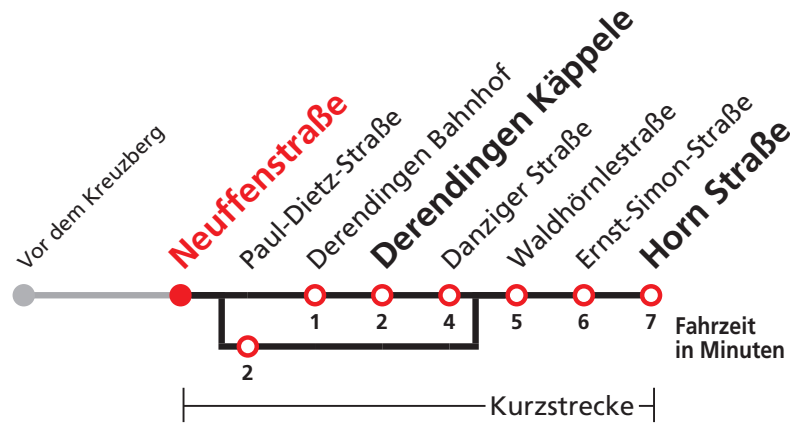

16

Neuffenstraße → Derendingen Käppele → Horn Straße

Stadtwerke Tübingen GmbH, Eisenhutstraße 6, 72072 Tübingen, Tel. 07071/157-157, E-Mail: tuebus@swtue.de

Gültig ab 13.12.2020

Uhr	Mo - Fr (Normal)	Mo - Fr (Ferien)	Uhr
5	51	51	5
6	01 31	03 33	6
7	01^A_S 01^F 31	03 33	7
8	01 31	03 33	8
9	01 31	03 33	9
10	01 31	03 33	10
11	01 31	03 33	11
12	01 31	03 33	12
13	01 31	03 33	13
14	01 31	03 33	14
15	01 31	03 33	15
16	01 31	03 33	16
17	01 31	03 33	17
18	01 31	03 33	18
19	01 31	03 33	19
20	01	03	20

A bedient Paul-Dietz-Straße   F nur an schulfreien Tagen   S nur an Schultagen

Normalfahrplan gilt nicht in den Ferien vom 28.12.20 bis 08.01.21 und nicht vom 02.08.21 bis 10.09.21.

Keine Fahrten an Samstagen sowie an Sonn- und Feiertagen

Sie können sich diesen Aushangfahrplan auch unter www.naldo.de -> Fahrplan in der "Elektronische Fahrplanauskunft EFA" selbst ausdrucken.
Fahrplanauskunft Baden-Württemberg: Tel: 01805-779966
(rund um die Uhr für nur 14 Cent/Minute aus dem deutschen Festnetz, höchstens 42 Cent/Minute aus Mobilnetzen).