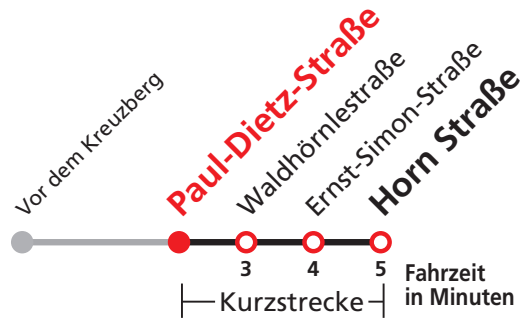

16

Paul-Dietz-Straße → Horn Straße

Stadtwerke Tübingen GmbH, Eisenhutstraße 6, 72072 Tübingen, Tel. 07071/157-157, E-Mail: tuebus@swtue.de

Gültig ab 13.12.2020

Uhr	Mo - Fr (Normal)	Mo - Fr (Ferien)	Uhr
7	03^S		7

S nur an Schultagen

Normalfahrplan gilt n i c h t in den Ferien vom 28.12.20 bis 08.01.21 und n i c h t vom 02.08.21 bis 10.09.21.

Keine Fahrten an Samstagen sowie an Sonn- und Feiertagen

Sie können sich diesen Aushangfahrplan auch unter www.naldo.de -> Fahrplan in der "Elektronische Fahrplanauskunft EFA" selbst ausdrucken.
Fahrplanauskunft Baden-Württemberg: Tel: 01805-779966
(rund um die Uhr für nur 14 Cent/Minute aus dem deutschen Festnetz, höchstens 42 Cent/Minute aus Mobilnetzen).