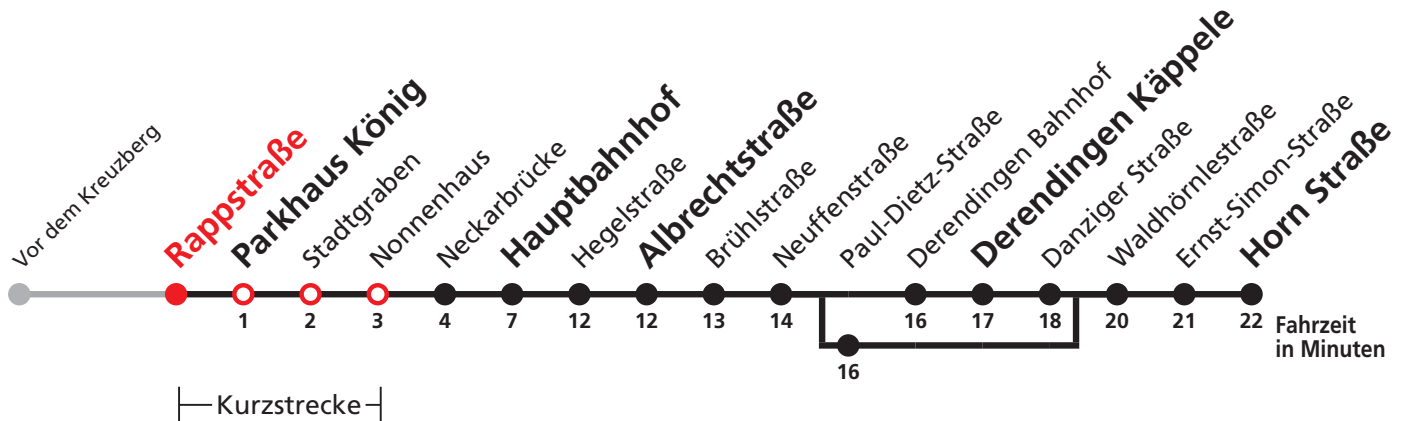

16

Rappstraße → Parkhaus König → Hauptbahnhof →
Albrechtstraße → Derendingen Käppele →
Horn Straße

Stadtwerke Tübingen GmbH, Eisenhutstraße 6, 72072 Tübingen, Tel. 07071/157-157, E-Mail: tuebus@swtue.de

Gültig ab 13.12.2020

Uhr	Mo - Fr (Normal)	Mo - Fr (Ferien)	Uhr
6	17 47^B_S 47^F		6
7	17 47		7
8	17 47		8
9	17 47		9
10	17 47		10
11	17 47		11
12	17 47		12
13	17 47		13
14	17 47		14
15	17 47		15
16	17 47		16
17	17 47		17
18	17 47		18
19	17 47		19
20	17^A		20

A bis Hauptbahnhof   B bedient Paul-Dietz-Straße   F nur an schulfreien Tagen   S nur an Schultagen

Normalfahrplan gilt nicht in den Ferien vom 28.12.20 bis 08.01.21 und nicht vom 02.08.21 bis 10.09.21.

Keine Fahrten an Samstagen sowie an Sonn- und Feiertagen

Sie können sich diesen Aushangfahrplan auch unter www.naldo.de -> Fahrplan in der "Elektronische Fahrplanauskunft EFA" selbst ausdrucken.
Fahrplanauskunft Baden-Württemberg: Tel: 01805-779966
(rund um die Uhr für nur 14 Cent/Minute aus dem deutschen Festnetz, höchstens 42 Cent/Minute aus Mobilnetzen).