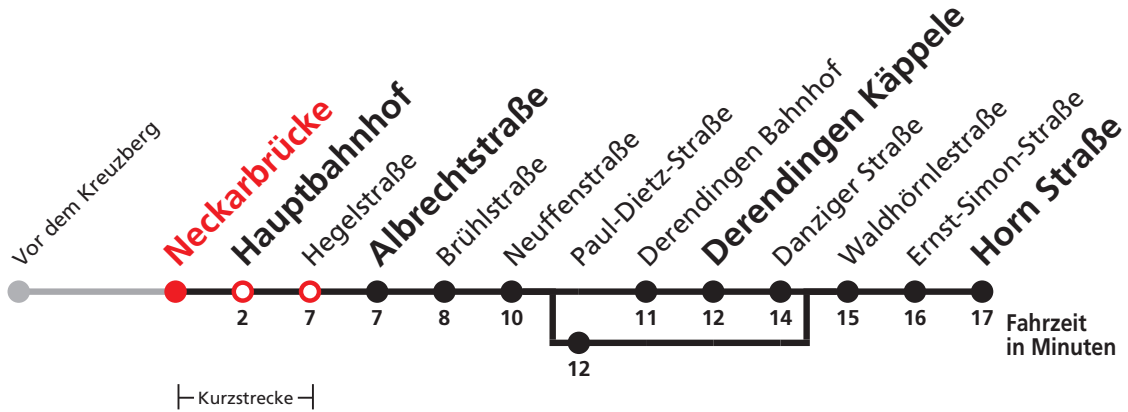

16

Neckarbrücke → Hauptbahnhof → Albrechtstraße → Derendingen Käppele → Horn Straße

Stadtwerke Tübingen GmbH, Eisenhutstraße 6, 72072 Tübingen, Tel. 07071/157-157, E-Mail: tuebus@swtue.de

Gültig ab 13.12.2020

Uhr	Mo - Fr (Normal)	Mo - Fr (Ferien)	Uhr
6	21 51^B 51^F		6
7	21 51		7
8	21 51		8
9	21 51		9
10	21 51		10
11	21 51		11
12	21 51		12
13	21 51		13
14	21 51		14
15	21 51		15
16	21 51		16
17	21 51		17
18	21 51		18
19	21 51		19
20	21^A		20

A bis Hauptbahnhof

B bedient Paul-Dietz-Straße

F nur an schulfreien Tagen

S nur an Schultagen

Normalfahrplan gilt nicht in den Ferien vom 28.12.20 bis 08.01.21 und nicht vom 02.08.21 bis 10.09.21.

Keine Fahrten an Samstagen sowie an Sonn- und Feiertagen

Sie können sich diesen Aushangfahrplan auch unter www.naldo.de -> Fahrplan in der "Elektronische Fahrplanauskunft EFA" selbst ausdrucken.
Fahrplanauskunft Baden-Württemberg: Tel: 01805-779966
(rund um die Uhr für nur 14 Cent/Minute aus dem deutschen Festnetz, höchstens 42 Cent/Minute aus Mobilnetzen).