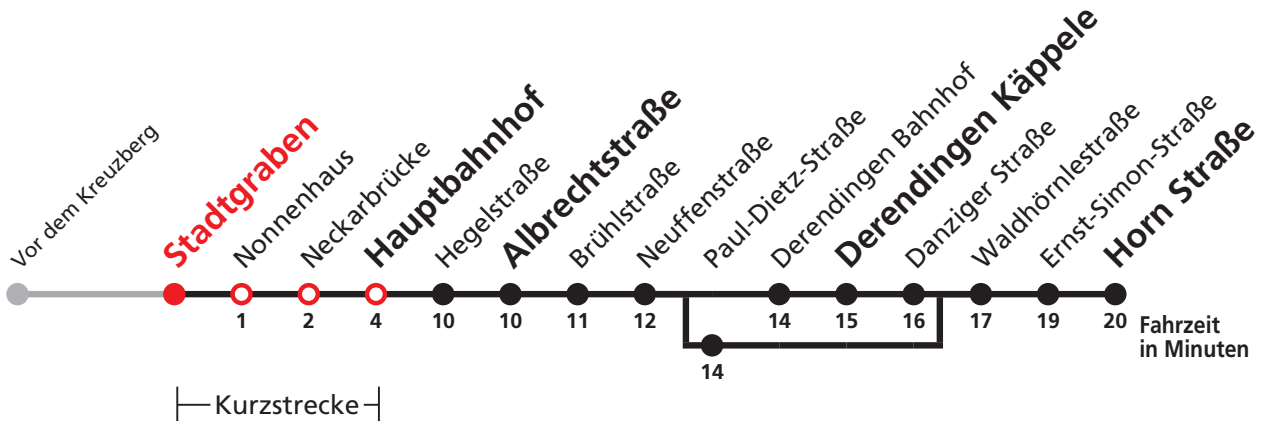

16

Stadtgraben → Hauptbahnhof →
Albrechtstraße → Derendingen Käppele →
Horn Straße

Stadtwerke Tübingen GmbH, Eisenhutstraße 6, 72072 Tübingen, Tel. 07071/157-157, E-Mail: tuebus@swtue.de

Gültig ab 13.12.2020

Uhr	Mo - Fr (Normal)	Mo - Fr (Ferien)	Uhr
6	19 49^B 49^F		6
7	19 49		7
8	19 49		8
9	19 49		9
10	19 49		10
11	19 49		11
12	19 49		12
13	19 49		13
14	19 49		14
15	19 49		15
16	19 49		16
17	19 49		17
18	19 49		18
19	19 49		19
20	19^A		20

A bis Hauptbahnhof   B bedient Paul-Dietz-Straße   F nur an schulfreien Tagen   S nur an Schultagen

Normalfahrplan gilt nicht in den Ferien vom 28.12.20 bis 08.01.21 und nicht vom 02.08.21 bis 10.09.21.

Keine Fahrten an Samstagen sowie an Sonn- und Feiertagen

Sie können sich diesen Aushangfahrplan auch unter www.naldo.de -> Fahrplan in der "Elektronische Fahrplanauskunft EFA" selbst ausdrucken.
Fahrplanauskunft Baden-Württemberg: Tel: 01805-779966
(rund um die Uhr für nur 14 Cent/Minute aus dem deutschen Festnetz, höchstens 42 Cent/Minute aus Mobilnetzen).