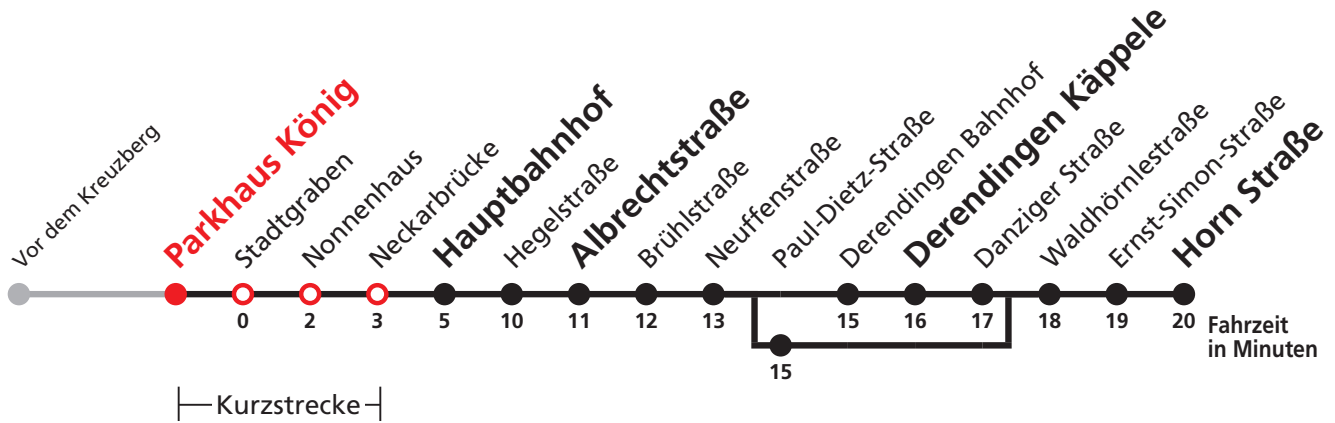

16

Parkhaus König → Hauptbahnhof → Albrechtstraße → Derendingen Käppele → Horn Straße

Stadtwerke Tübingen GmbH, Eisenhutstraße 6, 72072 Tübingen, Tel. 07071/157-157, E-Mail: tuebus@swtue.de

Gültig ab 13.12.2020

Uhr	Mo - Fr (Normal)	Mo - Fr (Ferien)	Uhr
6	18 48^B 48^F		6
7	18 48		7
8	18 48		8
9	18 48		9
10	18 48		10
11	18 48		11
12	18 48		12
13	18 48		13
14	18 48		14
15	18 48		15
16	18 48		16
17	18 48		17
18	18 48		18
19	18 48		19
20	18^A		20

A bis Hauptbahnhof   B bedient Paul-Dietz-Straße   F nur an schulfreien Tagen   S nur an Schultagen

Normalfahrplan gilt nicht in den Ferien vom 28.12.20 bis 08.01.21 und nicht vom 02.08.21 bis 10.09.21.

Keine Fahrten an Samstagen sowie an Sonn- und Feiertagen

Sie können sich diesen Aushangfahrplan auch unter www.naldo.de -> Fahrplan in der "Elektronische Fahrplanauskunft EFA" selbst ausdrucken.
Fahrplanauskunft Baden-Württemberg: Tel: 01805-779966
(rund um die Uhr für nur 14 Cent/Minute aus dem deutschen Festnetz, höchstens 42 Cent/Minute aus Mobilnetzen).