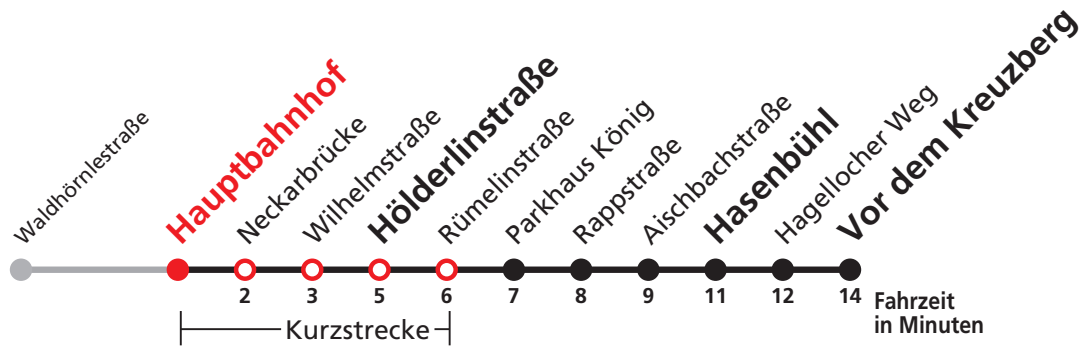

16

Hauptbahnhof → Hölderlinstraße → Hasenbühl → Vor dem Kreuzberg

Stadtwerke Tübingen GmbH, Eisenhutstraße 6, 72072 Tübingen, Tel. 07071/157-157, E-Mail: tuebus@swtue.de

Gültig ab 13.12.2020

Uhr	Mo - Fr (Normal)	Mo - Fr (Ferien)	Uhr
6	23 53		6
7	23 53		7
8	23 53		8
9	23 53		9
10	23 53		10
11	23 53		11
12	23 53		12
13	23 53		13
14	23 53		14
15	23 53		15
16	23 53		16
17	23 53		17
18	23 53		18
19	23 53		19

Normalfahrplan gilt **n i c h t** in den Ferien vom 28.12.20 bis 08.01.21 und **n i c h t** vom 02.08.21 bis 10.09.21.

Keine Fahrten an Samstagen sowie an Sonn- und Feiertagen

Sie können sich diesen Aushangfahrplan auch unter www.naldo.de -> Fahrplan in der "Elektronische Fahrplanauskunft EFA" selbst ausdrucken.
Fahrplanauskunft Baden-Württemberg: Tel: 01805-779966
(rund um die Uhr für nur 14 Cent/Minute aus dem deutschen Festnetz, höchstens 42 Cent/Minute aus Mobilnetzen).