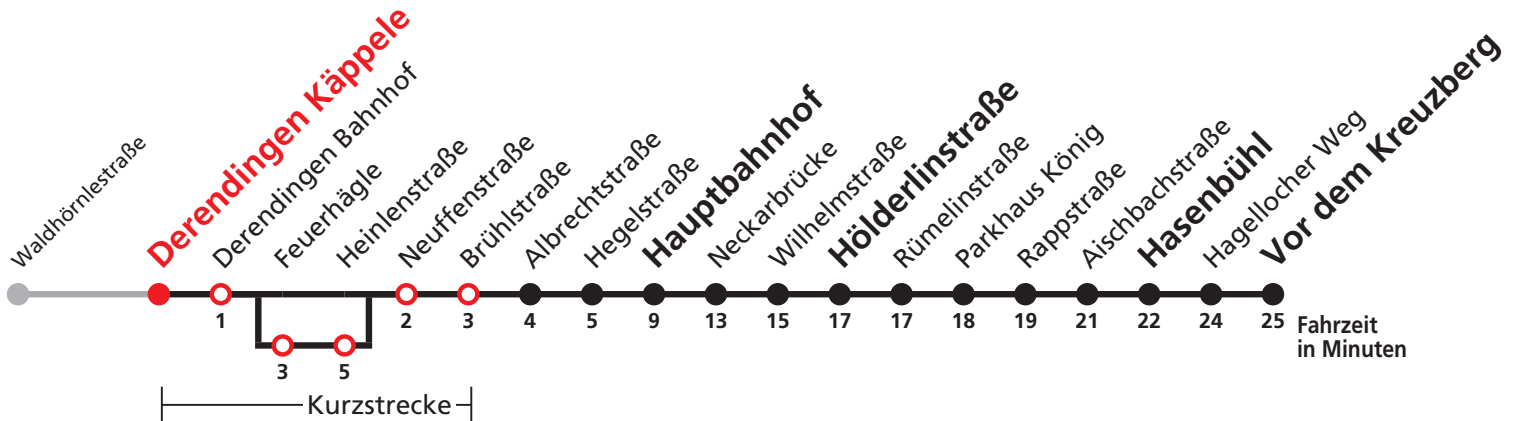

16

Derendingen Käppele → Hauptbahnhof →
Hölderlinstraße → Hasenbühl →
Vor dem Kreuzberg

Stadtwerke Tübingen GmbH, Eisenhutstraße 6, 72072 Tübingen, Tel. 07071/157-157, E-Mail: tuebus@swtue.de

Gültig ab 13.12.2020

Uhr	Mo - Fr (Normal)	Mo - Fr (Ferien)	Uhr
6	11 41	13^A 43^A	6
7	11 41	13^A 43^A	7
8	11 41	13^A 43^A	8
9	11 41	13^A 43^A	9
10	11 41	13^A 43^A	10
11	11 41	13^A 43^A	11
12	11 41^B 41^F	13^A 43^A	12
13	11 41	13^A 43^A	13
14	11 41	13^A 43^A	14
15	11 41	13^A 43^A	15
16	11 41	13^A 43^A	16
17	11 41	13^A 43^A	17
18	11 41	13^A 43^A	18
19	11 41	13^A 43^A	19
20	11^A	13^A	20

A bis Hauptbahnhof   B bedient von Feuerhägle bis Heinlenstraße   F nur an schulfreien Tagen   S nur an Schultagen

Normalfahrplan gilt nicht in den Ferien vom 28.12.20 bis 08.01.21 und nicht vom 02.08.21 bis 10.09.21.

Keine Fahrten an Samstagen sowie an Sonn- und Feiertagen

Sie können sich diesen Aushangfahrplan auch unter www.naldo.de -> Fahrplan in der "Elektronische Fahrplanauskunft EFA" selbst ausdrucken.
Fahrplanauskunft Baden-Württemberg: Tel: 01805-779966
(rund um die Uhr für nur 14 Cent/Minute aus dem deutschen Festnetz, höchstens 42 Cent/Minute aus Mobilnetzen).