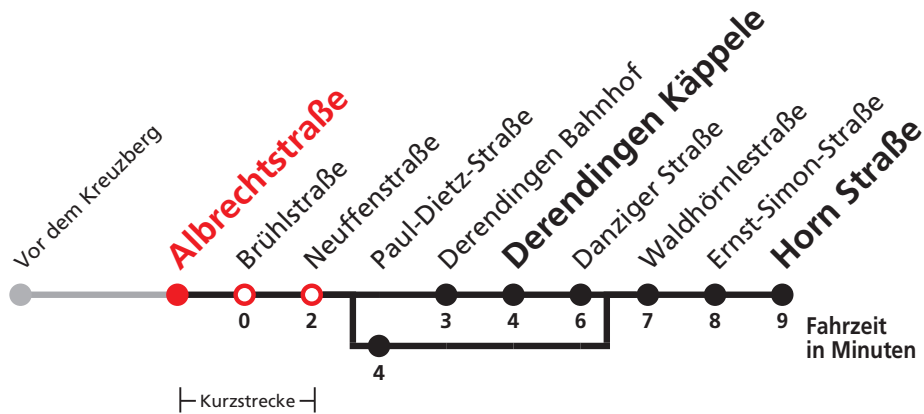

16

Albrechtstraße → Derendingen Käppele →
Horn Straße

Stadtwerke Tübingen GmbH, Eisenhutstraße 6, 72072 Tübingen, Tel. 07071/157-157, E-Mail: tuebus@swtue.de

Gültig ab 13.12.2020

Uhr	Mo - Fr (Normal)	Mo - Fr (Ferien)	Uhr
5	49 59	49	5
6	29 59^A_S 59^F	01 31	6
7	29 59	01 31	7
8	29 59	01 31	8
9	29 59	01 31	9
10	29 59	01 31	10
11	29 59	01 31	11
12	29 59	01 31	12
13	29 59	01 31	13
14	29 59	01 31	14
15	29 59	01 31	15
16	29 59	01 31	16
17	29 59	01 31	17
18	29 59	01 31	18
19	29 59	01 31	19
20		01	20

A bedient Paul-Dietz-Straße   F nur an schulfreien Tagen   S nur an Schultagen

Normalfahrplan gilt nicht in den Ferien vom 28.12.20 bis 08.01.21 und nicht vom 02.08.21 bis 10.09.21.

Keine Fahrten an Samstagen sowie an Sonn- und Feiertagen

Sie können sich diesen Aushangfahrplan auch unter www.naldo.de -> Fahrplan in der "Elektronische Fahrplanauskunft EFA" selbst ausdrucken.
Fahrplanauskunft Baden-Württemberg: Tel: 01805-779966
(rund um die Uhr für nur 14 Cent/Minute aus dem deutschen Festnetz, höchstens 42 Cent/Minute aus Mobilnetzen).