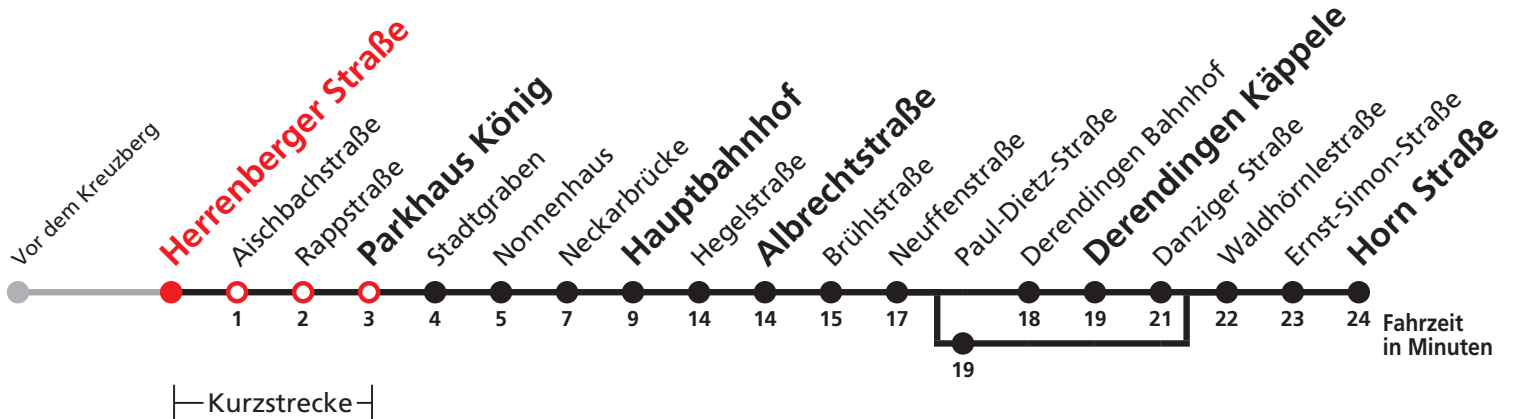

16

Herrenberger Straße → Parkhaus König →
Hauptbahnhof → Albrechtstraße →
Derendingen Käppele → Horn Straße

Stadtwerke Tübingen GmbH, Eisenhutstraße 6, 72072 Tübingen, Tel. 07071/157-157, E-Mail: tuebus@swtue.de

Gültig ab 13.12.2020

Uhr	Mo - Fr (Normal)	Mo - Fr (Ferien)	Uhr
6	14 44^B 44^F		6
7	14 44		7
8	14 44		8
9	14 44		9
10	14 44		10
11	14 44		11
12	14 44		12
13	14 44		13
14	14 44		14
15	14 44		15
16	14 44		16
17	14 44		17
18	14 44		18
19	14 44		19
20	14^A		20

A bis Hauptbahnhof   B bedient Paul-Dietz-Straße   F nur an schulfreien Tagen   S nur an Schultagen

Normalfahrplan gilt nicht in den Ferien vom 28.12.20 bis 08.01.21 und nicht vom 02.08.21 bis 10.09.21.

Keine Fahrten an Samstagen sowie an Sonn- und Feiertagen

Sie können sich diesen Aushangfahrplan auch unter www.naldo.de -> Fahrplan in der "Elektronische Fahrplanauskunft EFA" selbst ausdrucken.
Fahrplanauskunft Baden-Württemberg: Tel: 01805-779966
(rund um die Uhr für nur 14 Cent/Minute aus dem deutschen Festnetz, höchstens 42 Cent/Minute aus Mobilnetzen).