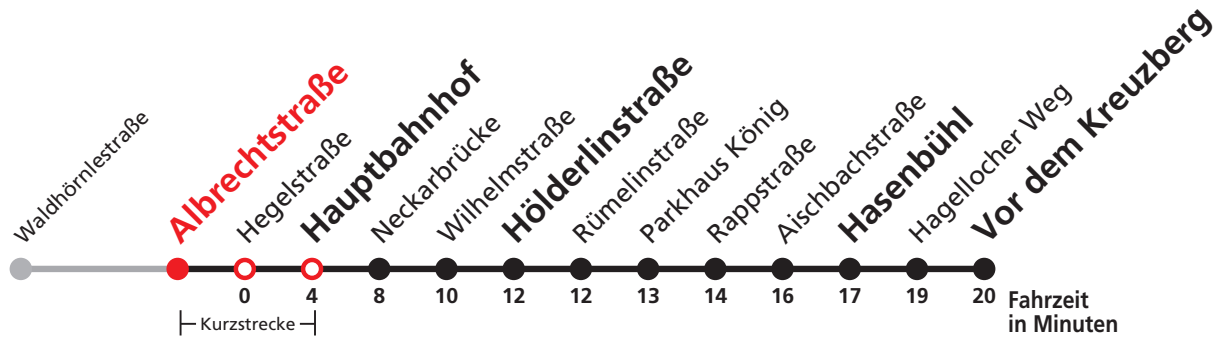

16

**Albrechtstraße → Hauptbahnhof →
Hölderlinstraße → Hasenbühl →
Vor dem Kreuzberg**

Stadtwerke Tübingen GmbH, Eisenhutstraße 6, 72072 Tübingen, Tel. 07071/157-157, E-Mail: tuebus@swtue.de

Gültig ab 13.12.2020

Uhr	Mo - Fr (Normal)	Mo - Fr (Ferien)	Uhr
6	16 46	18^A 48^A	6
7	16 46	18^A 48^A	7
8	16 46	18^A 48^A	8
9	16 46	18^A 48^A	9
10	16 46	18^A 48^A	10
11	16 46	18^A 48^A	11
12	16 46^F 50^S	18^A 48^A	12
13	16 46	18^A 48^A	13
14	16 46	18^A 48^A	14
15	16 46	18^A 48^A	15
16	16 46	18^A 48^A	16
17	16 46	18^A 48^A	17
18	16 46	18^A 48^A	18
19	16 46	18^A 48^A	19
20	16^A	18^A	20

A bis Hauptbahnhof   F nur an schulfreien Tagen   S nur an Schultagen

Normalfahrplan gilt nicht in den Ferien vom 28.12.20 bis 08.01.21 und nicht vom 02.08.21 bis 10.09.21.

Keine Fahrten an Samstagen sowie an Sonn- und Feiertagen

Sie können sich diesen Aushangfahrplan auch unter www.naldo.de -> Fahrplan in der "Elektronische Fahrplanauskunft EFA" selbst ausdrucken.
Fahrplanauskunft Baden-Württemberg: Tel: 01805-779966
(rund um die Uhr für nur 14 Cent/Minute aus dem deutschen Festnetz, höchstens 42 Cent/Minute aus Mobilnetzen).