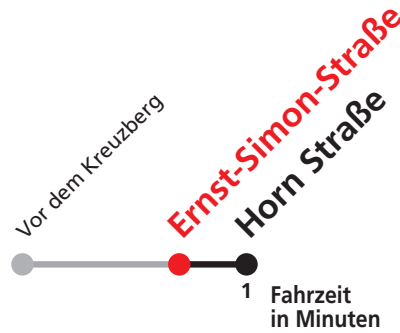

16

Ernst-Simon-Straße → Horn Straße

Stadtwerke Tübingen GmbH, Eisenhutstraße 6, 72072 Tübingen, Tel. 07071/157-157, E-Mail: tuebus@swtue.de

Gültig ab 13.12.2020

Uhr	Mo - Fr (Normal)	Mo - Fr (Ferien)	Uhr
5	58	58	5
6	08 38	10 40	6
7	08 38	10 40	7
8	08 38	10 40	8
9	08 38	10 40	9
10	08 38	10 40	10
11	08 38	10 40	11
12	08 38	10 40	12
13	08 38	10 40	13
14	08 38	10 40	14
15	08 38	10 40	15
16	08 38	10 40	16
17	08 38	10 40	17
18	08 38	10 40	18
19	08 38	10 40	19
20	08	10	20

Normalfahrplan gilt n i c h t in den Ferien vom 28.12.20 bis 08.01.21 und n i c h t vom 02.08.21 bis 10.09.21.

Keine Fahrten an Samstagen sowie an Sonn- und Feiertagen

Sie können sich diesen Aushangfahrplan auch unter www.naldo.de -> Fahrplan in der "Elektronische Fahrplanauskunft EFA" selbst ausdrucken.
Fahrplanauskunft Baden-Württemberg: Tel: 01805-779966
(rund um die Uhr für nur 14 Cent/Minute aus dem deutschen Festnetz, höchstens 42 Cent/Minute aus Mobilnetzen).