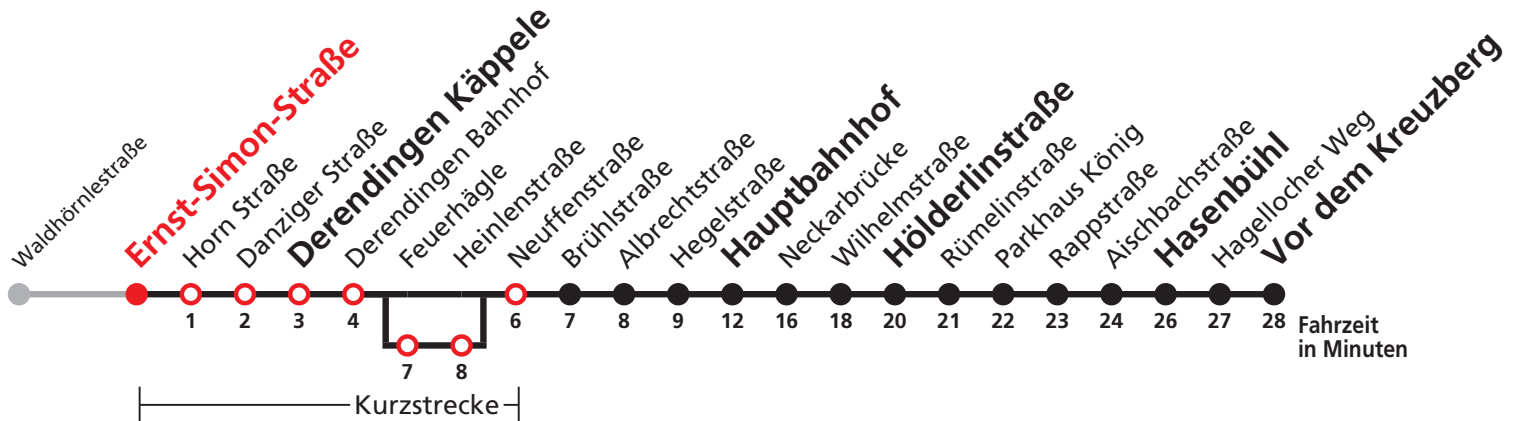

16

Ernst-Simon-Straße → Derendingen Käppele →
Hauptbahnhof → Hölderlinstraße → Hasenbühl →
Vor dem Kreuzberg

Stadtwerke Tübingen GmbH, Eisenhutstraße 6, 72072 Tübingen, Tel. 07071/157-157, E-Mail: tuebus@swtue.de

Gültig ab 13.12.2020

Uhr	Mo - Fr (Normal)	Mo - Fr (Ferien)	Uhr
6	08 38	10^A 40^A	6
7	08 38	10^A 40^A	7
8	08 38	10^A 40^A	8
9	08 38	10^A 40^A	9
10	08 38	10^A 40^A	10
11	08 38	10^A 40^A	11
12	08 38^B 38^F	10^A 40^A	12
13	08 38	10^A 40^A	13
14	08 38	10^A 40^A	14
15	08 38	10^A 40^A	15
16	08 38	10^A 40^A	16
17	08 38	10^A 40^A	17
18	08 38	10^A 40^A	18
19	08 38	10^A 40^A	19
20	08^A	10^A	20

A bis Hauptbahnhof   B bedient von Feuerhägle bis Heinlenstraße   F nur an schulfreien Tagen   S nur an Schultagen

Normalfahrplan gilt nicht in den Ferien vom 28.12.20 bis 08.01.21 und nicht vom 02.08.21 bis 10.09.21.

Keine Fahrten an Samstagen sowie an Sonn- und Feiertagen

Sie können sich diesen Aushangfahrplan auch unter www.naldo.de -> Fahrplan in der "Elektronische Fahrplanauskunft EFA" selbst ausdrucken.
Fahrplanauskunft Baden-Württemberg: Tel: 01805-779966
(rund um die Uhr für nur 14 Cent/Minute aus dem deutschen Festnetz, höchstens 42 Cent/Minute aus Mobilnetzen).