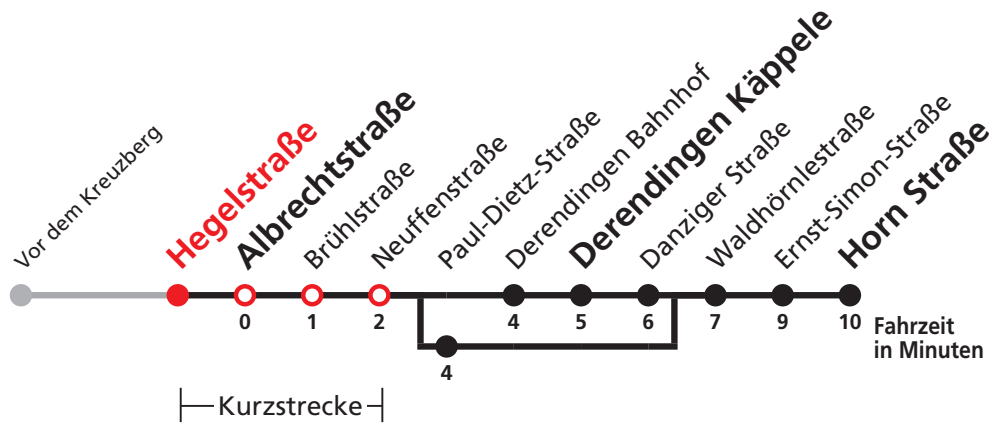

16

Hegelstraße → Albrechtstraße →
Derendingen Käppele → Horn Straße

Stadtwerke Tübingen GmbH, Eisenhutstraße 6, 72072 Tübingen, Tel. 07071/157-157, E-Mail: tuebus@swtue.de

Gültig ab 13.12.2020

Uhr	Mo - Fr (Normal)	Mo - Fr (Ferien)	Uhr
5	49 59	49	5
6	29 59^A_S 59^F	01 31	6
7	29 59	01 31	7
8	29 59	01 31	8
9	29 59	01 31	9
10	29 59	01 31	10
11	29 59	01 31	11
12	29 59	01 31	12
13	29 59	01 31	13
14	29 59	01 31	14
15	29 59	01 31	15
16	29 59	01 31	16
17	29 59	01 31	17
18	29 59	01 31	18
19	29 59	01 31	19
20		01	20

A bedient Paul-Dietz-Straße   F nur an schulfreien Tagen   S nur an Schultagen

Normalfahrplan gilt nicht in den Ferien vom 28.12.20 bis 08.01.21 und nicht vom 02.08.21 bis 10.09.21.

Keine Fahrten an Samstagen sowie an Sonn- und Feiertagen

Sie können sich diesen Aushangfahrplan auch unter www.naldo.de -> Fahrplan in der "Elektronische Fahrplanauskunft EFA" selbst ausdrucken.
Fahrplanauskunft Baden-Württemberg: Tel: 01805-779966
(rund um die Uhr für nur 14 Cent/Minute aus dem deutschen Festnetz, höchstens 42 Cent/Minute aus Mobilnetzen).