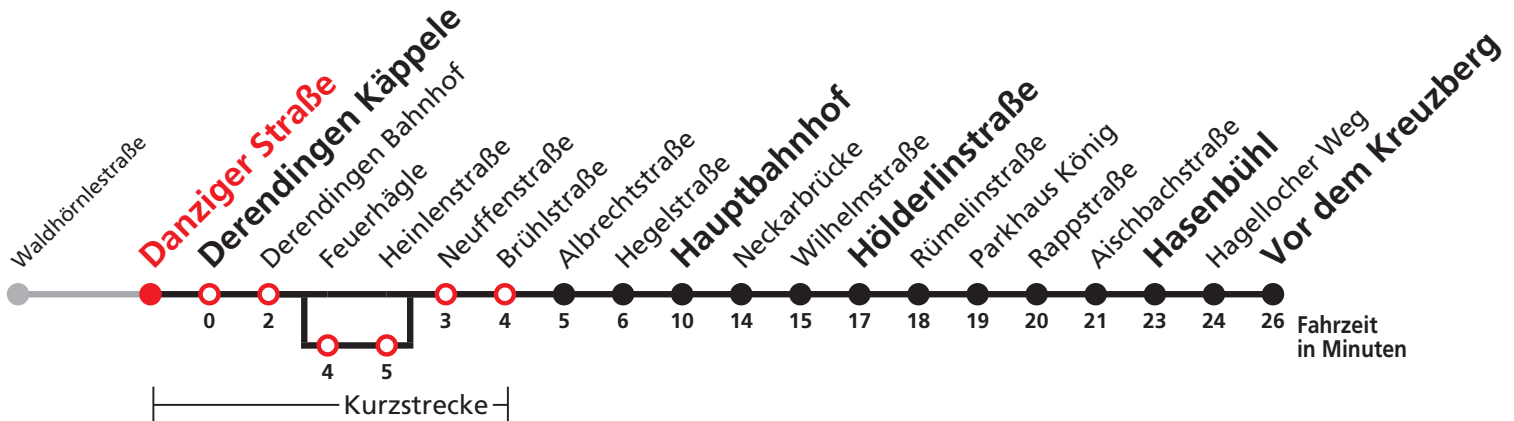

16

Danziger Straße → Derendingen Käppele →
Hauptbahnhof → Hölderlinstraße → Hasenbühl →
Vor dem Kreuzberg

Stadtwerke Tübingen GmbH, Eisenhutstraße 6, 72072 Tübingen, Tel. 07071/157-157, E-Mail: tuebus@swtue.de

Gültig ab 13.12.2020

Uhr	Mo - Fr (Normal)	Mo - Fr (Ferien)	Uhr
6	11 41	13^A 43^A	6
7	11 41	13^A 43^A	7
8	11 41	13^A 43^A	8
9	11 41	13^A 43^A	9
10	11 41	13^A 43^A	10
11	11 41	13^A 43^A	11
12	11 41^B_S 41^F	13^A 43^A	12
13	11 41	13^A 43^A	13
14	11 41	13^A 43^A	14
15	11 41	13^A 43^A	15
16	11 41	13^A 43^A	16
17	11 41	13^A 43^A	17
18	11 41	13^A 43^A	18
19	11 41	13^A 43^A	19
20	11^A	13^A	20

A bis Hauptbahnhof   B bedient von Feuerhägle bis Heinlenstraße   F nur an schulfreien Tagen   S nur an Schultagen

Normalfahrplan gilt nicht in den Ferien vom 28.12.20 bis 08.01.21 und nicht vom 02.08.21 bis 10.09.21.

Keine Fahrten an Samstagen sowie an Sonn- und Feiertagen

Sie können sich diesen Aushangfahrplan auch unter www.naldo.de -> Fahrplan in der "Elektronische Fahrplanauskunft EFA" selbst ausdrucken.
Fahrplanauskunft Baden-Württemberg: Tel: 01805-779966
(rund um die Uhr für nur 14 Cent/Minute aus dem deutschen Festnetz, höchstens 42 Cent/Minute aus Mobilnetzen).