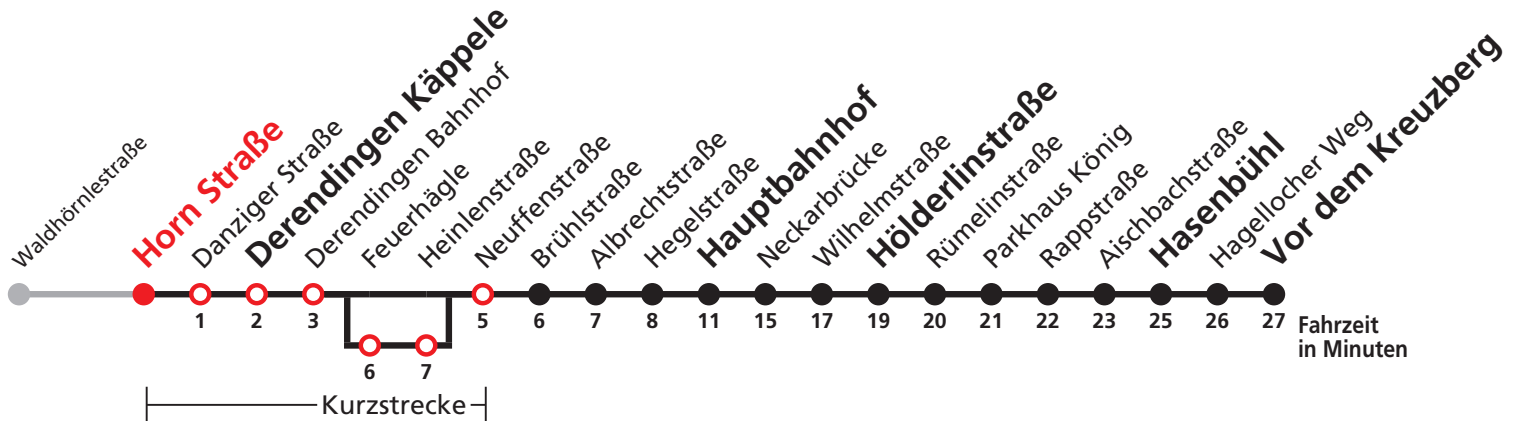

16

Horn Straße → Derendingen Käppele →
Hauptbahnhof → Hölderlinstraße → Hasenbühl →
Vor dem Kreuzberg

Stadtwerke Tübingen GmbH, Eisenhutstraße 6, 72072 Tübingen, Tel. 07071/157-157, E-Mail: tuebus@swtue.de

Gültig ab 13.12.2020

Uhr	Mo - Fr (Normal)	Mo - Fr (Ferien)	Uhr
6	09 39	11^A 41^A	6
7	09 39	11^A 41^A	7
8	09 39	11^A 41^A	8
9	09 39	11^A 41^A	9
10	09 39	11^A 41^A	10
11	09 39	11^A 41^A	11
12	09 39^B 39^F	11^A 41^A	12
13	09 39	11^A 41^A	13
14	09 39	11^A 41^A	14
15	09 39	11^A 41^A	15
16	09 39	11^A 41^A	16
17	09 39	11^A 41^A	17
18	09 39	11^A 41^A	18
19	09 39	11^A 41^A	19
20	09^A	11^A	20

A bis Hauptbahnhof   B bedient von Feuerhägle bis Heinlenstraße   F nur an schulfreien Tagen   S nur an Schultagen

Normalfahrplan gilt nicht in den Ferien vom 28.12.20 bis 08.01.21 und nicht vom 02.08.21 bis 10.09.21.

Keine Fahrten an Samstagen sowie an Sonn- und Feiertagen

Sie können sich diesen Aushangfahrplan auch unter www.naldo.de -> Fahrplan in der "Elektronische Fahrplanauskunft EFA" selbst ausdrucken.
Fahrplanauskunft Baden-Württemberg: Tel: 01805-779966
(rund um die Uhr für nur 14 Cent/Minute aus dem deutschen Festnetz, höchstens 42 Cent/Minute aus Mobilnetzen).