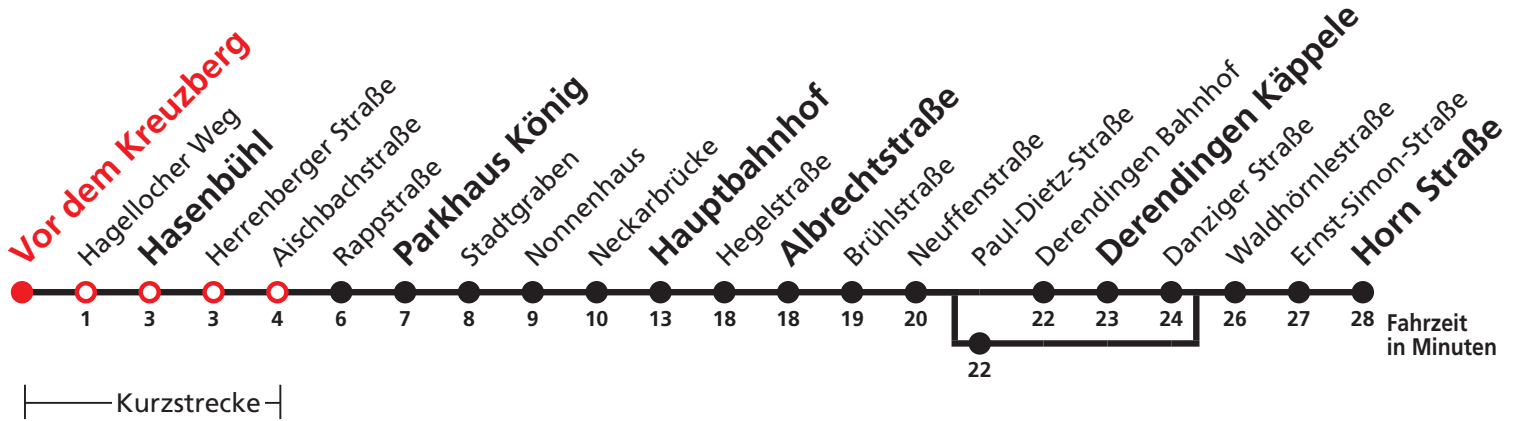

16

Vor dem Kreuzberg → Hasenbühl →
Parkhaus König → Hauptbahnhof → Albrechtstraße →
Derendingen Käppele → Horn Straße

Stadtwerke Tübingen GmbH, Eisenhutstraße 6, 72072 Tübingen, Tel. 07071/157-157, E-Mail: tuebus@swtue.de

Gültig ab 13.12.2020

Uhr	Mo - Fr (Normal)	Mo - Fr (Ferien)	Uhr
6	11 41^B 41^F		6
7	11 41		7
8	11 41		8
9	11 41		9
10	11 41		10
11	11 41		11
12	11 41		12
13	11 41		13
14	11 41		14
15	11 41		15
16	11 41		16
17	11 41		17
18	11 41		18
19	11 41		19
20	11^A		20

A bis Hauptbahnhof   B bedient Paul-Dietz-Straße   F nur an schulfreien Tagen   S nur an Schultagen

Normalfahrplan gilt nicht in den Ferien vom 28.12.20 bis 08.01.21 und nicht vom 02.08.21 bis 10.09.21.

Keine Fahrten an Samstagen sowie an Sonn- und Feiertagen

Sie können sich diesen Aushangfahrplan auch unter www.naldo.de -> Fahrplan in der "Elektronische Fahrplanauskunft EFA" selbst ausdrucken.
Fahrplanauskunft Baden-Württemberg: Tel: 01805-779966
(rund um die Uhr für nur 14 Cent/Minute aus dem deutschen Festnetz, höchstens 42 Cent/Minute aus Mobilnetzen).