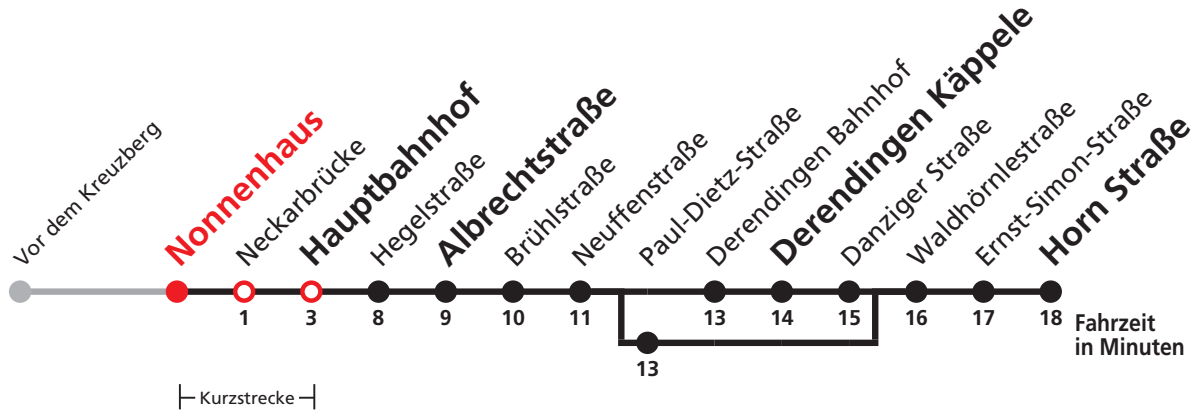

16

Nonnenhaus → Hauptbahnhof →
Albrechtstraße → Derendingen Käppele →
Horn Straße

Stadtwerke Tübingen GmbH, Eisenhutstraße 6, 72072 Tübingen, Tel. 07071/157-157, E-Mail: tuebus@swtue.de

Gültig ab 13.12.2020

Uhr	Mo - Fr (Normal)	Mo - Fr (Ferien)	Uhr
6	20 50^B 50^F		6
7	20 50		7
8	20 50		8
9	20 50		9
10	20 50		10
11	20 50		11
12	20 50		12
13	20 50		13
14	20 50		14
15	20 50		15
16	20 50		16
17	20 50		17
18	20 50		18
19	20 50		19
20	20^A		20

A bis Hauptbahnhof

B bedient Paul-Dietz-Straße

F nur an schulfreien Tagen

S nur an Schultagen

Normalfahrplan gilt nicht in den Ferien vom 28.12.20 bis 08.01.21 und nicht vom 02.08.21 bis 10.09.21.

Keine Fahrten an Samstagen sowie an Sonn- und Feiertagen

Sie können sich diesen Aushangfahrplan auch unter www.naldo.de -> Fahrplan in der "Elektronische Fahrplanauskunft EFA" selbst ausdrucken.
Fahrplanauskunft Baden-Württemberg: Tel: 01805-779966
(rund um die Uhr für nur 14 Cent/Minute aus dem deutschen Festnetz, höchstens 42 Cent/Minute aus Mobilnetzen).