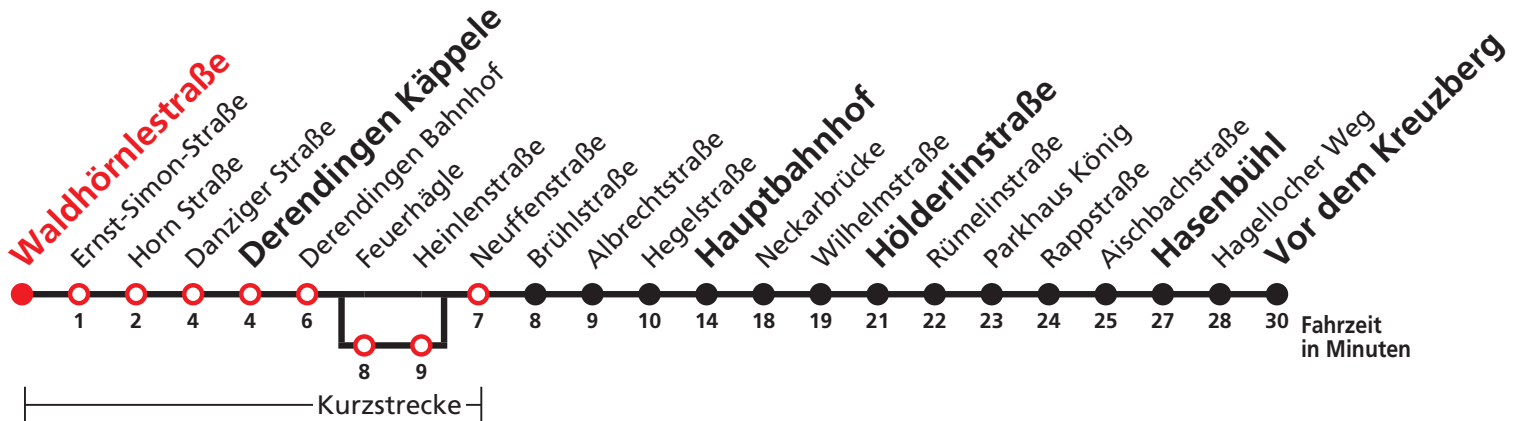

# 16

Waldhörnlestraße → Derendingen Käppele →  
Hauptbahnhof → Hölderlinstraße → Hasenbühl →  
Vor dem Kreuzberg

Stadtwerke Tübingen GmbH, Eisenhutstraße 6, 72072 Tübingen, Tel. 07071/157-157, E-Mail: tuebus@swtue.de