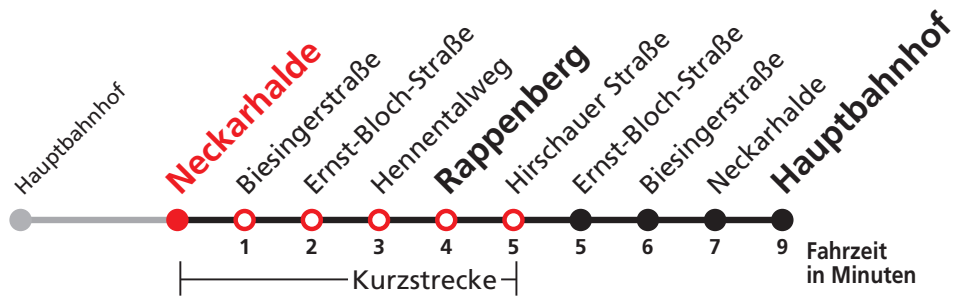

N99

Neckarhalde → Rappenberg → Hauptbahnhof

Stadtwerke Tübingen GmbH, Eisenhutstraße 6, 72072 Tübingen, Tel. 07071/157-157, E-Mail: tuebus@swtue.de

Gültig ab 09.12.2018

Uhr	täglich	Uhr
1	13	1
2	13	2
3	13	3
4	13^{N1}	4

N1 verkehrt nur Nächte Do/Fr, Fr/Sa, Sa/So und Nächte vor Feiertagen

Weiterfahrt am Hauptbahnhof als Linie N96.

Anschlüsse am Hauptbahnhof auf die Linien N93, N95 und N97.

Sie können sich diesen Aushangfahrplan auch unter www.naldo.de -> Fahrplan in der "Elektronische Fahrplanauskunft EFA" selbst ausdrucken.
Fahrplanauskunft Baden-Württemberg: Tel: 01805-779966
(rund um die Uhr für nur 14 Cent/Minute aus dem deutschen Festnetz, höchstens 42 Cent/Minute aus Mobilnetzen).