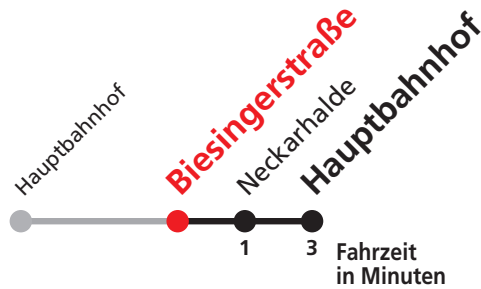

N99

Biesingerstraße → Hauptbahnhof

Stadtwerke Tübingen GmbH, Eisenhutstraße 6, 72072 Tübingen, Tel. 07071/157-157, E-Mail: tuebus@swtue.de

Gültig ab 09.12.2018

Uhr	täglich	Uhr
1	19	1
2	19	2
3	19	3
4	19^{N1}	4

N1 verkehrt nur Nächte Do/Fr, Fr/Sa, Sa/So und Nächte vor Feiertagen

Weiterfahrt am Hauptbahnhof als Linie N96.

Anschlüsse am Hauptbahnhof auf die Linien N93, N95 und N97.

Sie können sich diesen Aushangfahrplan auch unter www.naldo.de -> Fahrplan in der "Elektronische Fahrplanauskunft EFA" selbst ausdrucken.
Fahrplanauskunft Baden-Württemberg: Tel: 01805-779966
(rund um die Uhr für nur 14 Cent/Minute aus dem deutschen Festnetz, höchstens 42 Cent/Minute aus Mobilnetzen).