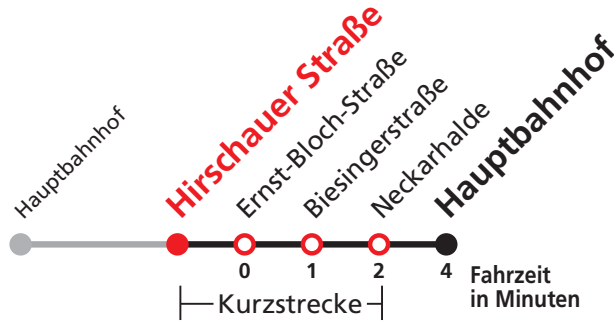

N99

Hirschauer Straße → Hauptbahnhof

Stadtwerke Tübingen GmbH, Eisenhutstraße 6, 72072 Tübingen, Tel. 07071/157-157, E-Mail: tuebus@swtue.de

Gültig ab 09.12.2018

Uhr	täglich	Uhr
1	18	1
2	18	2
3	18	3
4	18^{N1}	4

N1 verkehrt nur Nächte Do/Fr, Fr/Sa, Sa/So und Nächte vor Feiertagen

Weiterfahrt am Hauptbahnhof als Linie N96.

Anschlüsse am Hauptbahnhof auf die Linien N93, N95 und N97.

Sie können sich diesen Aushangfahrplan auch unter www.naldo.de -> Fahrplan in der "Elektronische Fahrplanauskunft EFA" selbst ausdrucken.
Fahrplanauskunft Baden-Württemberg: Tel: 01805-779966
(rund um die Uhr für nur 14 Cent/Minute aus dem deutschen Festnetz, höchstens 42 Cent/Minute aus Mobilnetzen).