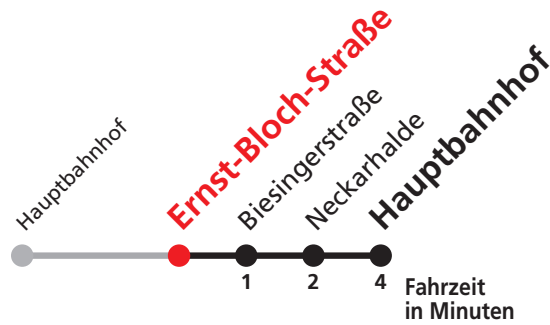

N99

Ernst-Bloch-Straße → Hauptbahnhof

Stadtwerke Tübingen GmbH, Eisenhutstraße 6, 72072 Tübingen, Tel. 07071/157-157, E-Mail: tuebus@swtue.de

Gültig ab 09.12.2018

Uhr	täglich	Uhr
1	18	1
2	18	2
3	18	3
4	18^{N1}	4

N1 verkehrt nur Nächte Do/Fr, Fr/Sa, Sa/So und Nächte vor Feiertagen

Weiterfahrt am Hauptbahnhof als Linie N96.

Anschlüsse am Hauptbahnhof auf die Linien N93, N95 und N97.

Sie können sich diesen Aushangfahrplan auch unter www.naldo.de -> Fahrplan in der "Elektronische Fahrplanauskunft EFA" selbst ausdrucken.
Fahrplanauskunft Baden-Württemberg: Tel: 01805-779966
(rund um die Uhr für nur 14 Cent/Minute aus dem deutschen Festnetz, höchstens 42 Cent/Minute aus Mobilnetzen).