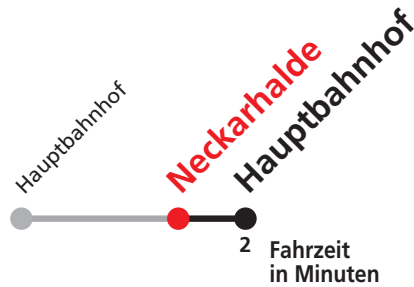

N99

Neckarhalde → Hauptbahnhof

Stadtwerke Tübingen GmbH, Eisenhutstraße 6, 72072 Tübingen, Tel. 07071/157-157, E-Mail: tuebus@swtue.de

Gültig ab 09.12.2018

Uhr	täglich	Uhr
1	20	1
2	20	2
3	20	3
4	20^{N1}	4

N1 verkehrt nur Nächte Do/Fr, Fr/Sa, Sa/So und Nächte vor Feiertagen

Weiterfahrt am Hauptbahnhof als Linie N96.

Anschlüsse am Hauptbahnhof auf die Linien N93, N95 und N97.

Sie können sich diesen Aushangfahrplan auch unter www.naldo.de -> Fahrplan in der "Elektronische Fahrplanauskunft EFA" selbst ausdrucken.
Fahrplanauskunft Baden-Württemberg: Tel: 01805-779966
(rund um die Uhr für nur 14 Cent/Minute aus dem deutschen Festnetz, höchstens 42 Cent/Minute aus Mobilnetzen).