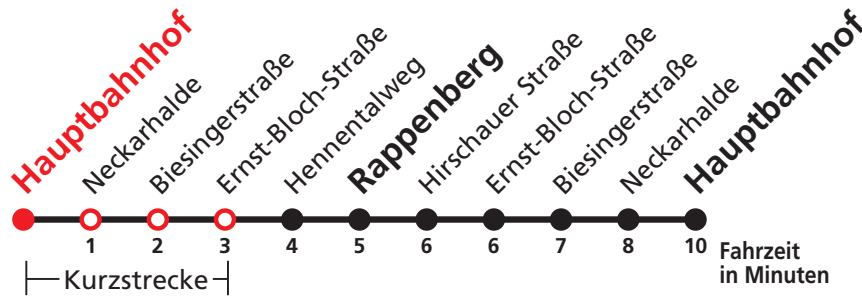

N99

Hauptbahnhof → Rappenberg →
Hauptbahnhof

Stadtwerke Tübingen GmbH, Eisenhutstraße 6, 72072 Tübingen, Tel. 07071/157-157, E-Mail: tuebus@swtue.de

Gültig ab 09.12.2018

Uhr	täglich	Uhr
1	12	1
2	12	2
3	12	3
4	12 ^{N1}	4

N1 verkehrt nur Nächte Do/Fr, Fr/Sa, Sa/So und Nächte vor Feiertagen

Weiterfahrt am Hauptbahnhof als Linie N96.

Anschlüsse am Hauptbahnhof auf die Linien N93, N95 und N97.

Sie können sich diesen Aushangfahrplan auch unter www.naldo.de -> Fahrplan in der "Elektronische Fahrplanauskunft EFA" selbst ausdrucken.
 Fahrplanauskunft Baden-Württemberg: Tel: 01805-779966
 (rund um die Uhr für nur 14 Cent/Minute aus dem deutschen Festnetz, höchstens 42 Cent/Minute aus Mobilnetzen).