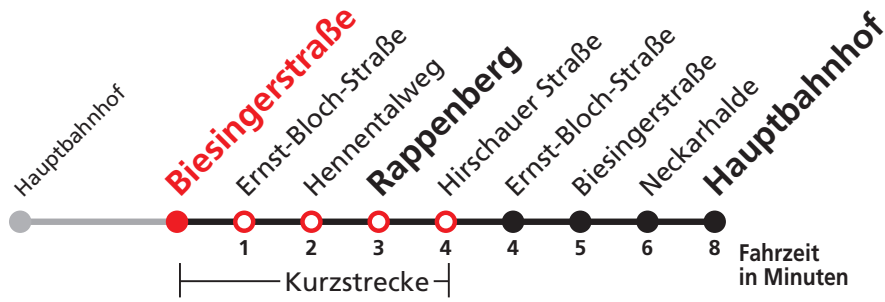

N99

Biesingerstraße → Rappenberg →
Hauptbahnhof

Stadtwerke Tübingen GmbH, Eisenhutstraße 6, 72072 Tübingen, Tel. 07071/157-157, E-Mail: tuebus@swtue.de

Gültig ab 09.12.2018

Uhr	täglich	Uhr
1	14	1
2	14	2
3	14	3
4	14^{N1}	4

N1 verkehrt nur Nächte Do/Fr, Fr/Sa, Sa/So und Nächte vor Feiertagen

Weiterfahrt am Hauptbahnhof als Linie N96.

Anschlüsse am Hauptbahnhof auf die Linien N93, N95 und N97.

Sie können sich diesen Aushangfahrplan auch unter www.naldo.de -> Fahrplan in der "Elektronische Fahrplanauskunft EFA" selbst ausdrucken.
Fahrplanauskunft Baden-Württemberg: Tel: 01805-779966
(rund um die Uhr für nur 14 Cent/Minute aus dem deutschen Festnetz, höchstens 42 Cent/Minute aus Mobilnetzen).