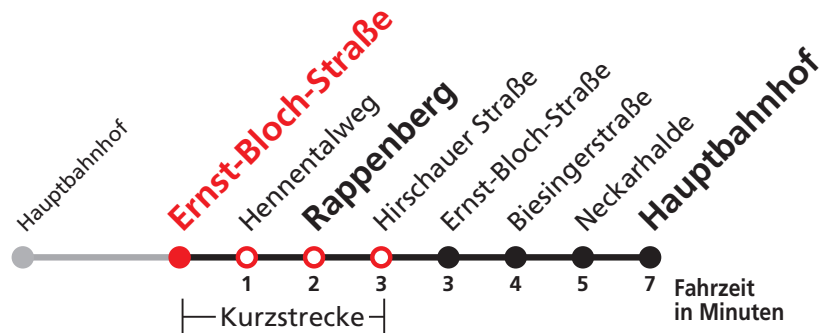

N99

Ernst-Bloch-Straße → Rappenberg → Hauptbahnhof

Stadtwerke Tübingen GmbH, Eisenhutstraße 6, 72072 Tübingen, Tel. 07071/157-157, E-Mail: tuebus@swtue.de

Gültig ab 09.12.2018

Uhr	täglich	Uhr
1	15	1
2	15	2
3	15	3
4	15^{N1}	4

N1 verkehrt nur Nächte Do/Fr, Fr/Sa, Sa/So und Nächte vor Feiertagen

Weiterfahrt am Hauptbahnhof als Linie N96.

Anschlüsse am Hauptbahnhof auf die Linien N93, N95 und N97.

Sie können sich diesen Aushangfahrplan auch unter www.naldo.de -> Fahrplan in der "Elektronische Fahrplanauskunft EFA" selbst ausdrucken.
Fahrplanauskunft Baden-Württemberg: Tel: 01805-779966
(rund um die Uhr für nur 14 Cent/Minute aus dem deutschen Festnetz, höchstens 42 Cent/Minute aus Mobilnetzen).