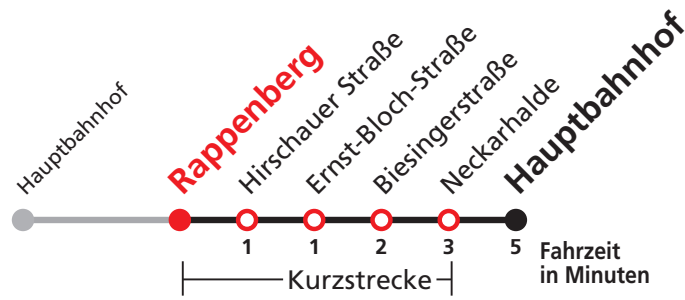

N99

Rappenberg → Hauptbahnhof

Stadtwerke Tübingen GmbH, Eisenhutstraße 6, 72072 Tübingen, Tel. 07071/157-157, E-Mail: tuebus@swtue.de

Gültig ab 09.12.2018

Uhr	täglich	Uhr
1	17	1
2	17	2
3	17	3
4	17^{N1}	4

N1 verkehrt nur Nächte Do/Fr, Fr/Sa, Sa/So und Nächte vor Feiertagen

Weiterfahrt am Hauptbahnhof als Linie N96.

Anschlüsse am Hauptbahnhof auf die Linien N93, N95 und N97.

Sie können sich diesen Aushangfahrplan auch unter www.naldo.de -> Fahrplan in der "Elektronische Fahrplanauskunft EFA" selbst ausdrucken.
Fahrplanauskunft Baden-Württemberg: Tel: 01805-779966
(rund um die Uhr für nur 14 Cent/Minute aus dem deutschen Festnetz, höchstens 42 Cent/Minute aus Mobilnetzen).