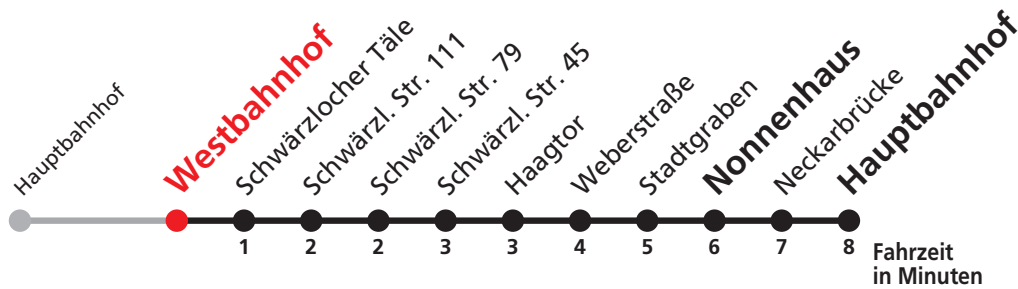

N98

Westbahnhof → Nonnenhaus →
Hauptbahnhof

Stadtwerke Tübingen GmbH, Eisenhutstraße 6, 72072 Tübingen, Tel. 07071/157-157, E-Mail: tuebus@swtue.de

Gültig ab 09.12.2018

Uhr	täglich	Uhr
1	15	1
2	15	2
3	15	3
4	15^{N1}	4

N1 verkehrt nur Nächte Do/Fr, Fr/Sa, Sa/So und Nächte vor Feiertagen

Weiterfahrt am Hauptbahnhof als Linie N93.

Anschlüsse am Hauptbahnhof auf die Linien N95, N96 und N97.

Sie können sich diesen Aushangfahrplan auch unter www.naldo.de -> Fahrplan in der "Elektronische Fahrplanauskunft EFA" selbst ausdrucken.

Fahrplanauskunft Baden-Württemberg: Tel: 01805-779966

(rund um die Uhr für nur 14 Cent/Minute aus dem deutschen Festnetz, höchstens 42 Cent/Minute aus Mobilnetzen).