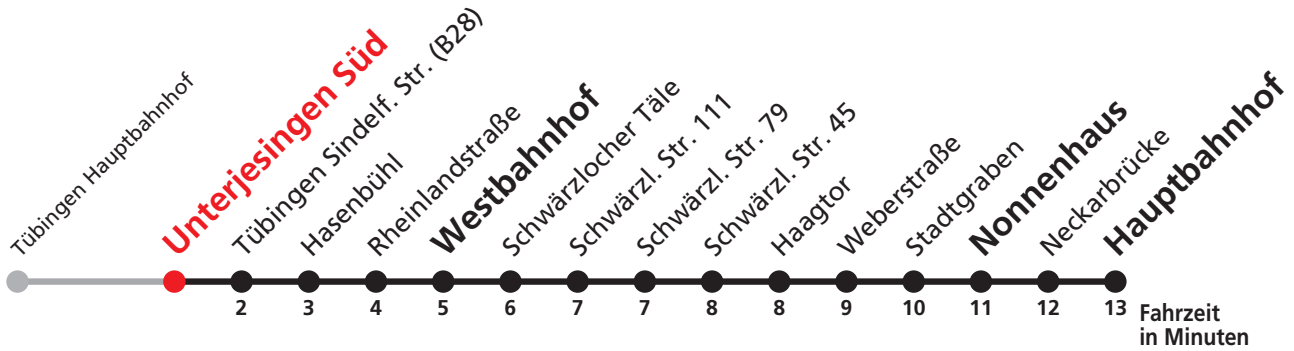

N98

Unterjesingen Süd → Westbahnhof →
Nonnenhaus → Tübingen Hauptbahnhof

Stadtwerke Tübingen GmbH, Eisenhutstraße 6, 72072 Tübingen, Tel. 07071/157-157, E-Mail: tuebus@swtue.de

Gültig ab 09.12.2018

Uhr	täglich	Uhr
1	10	1
2	10	2
3	10	3
4	10^{N1}	4

N1 verkehrt nur Nächte Do/Fr, Fr/Sa, Sa/So und Nächte vor Feiertagen

Weiterfahrt am Hauptbahnhof als Linie N93.

Anschlüsse am Hauptbahnhof auf die Linien N95, N96 und N97.

Sie können sich diesen Aushangfahrplan auch unter www.naldo.de -> Fahrplan in der "Elektronische Fahrplanauskunft EFA" selbst ausdrucken.
Fahrplanauskunft Baden-Württemberg: Tel: 01805-779966
(rund um die Uhr für nur 14 Cent/Minute aus dem deutschen Festnetz, höchstens 42 Cent/Minute aus Mobilnetzen).