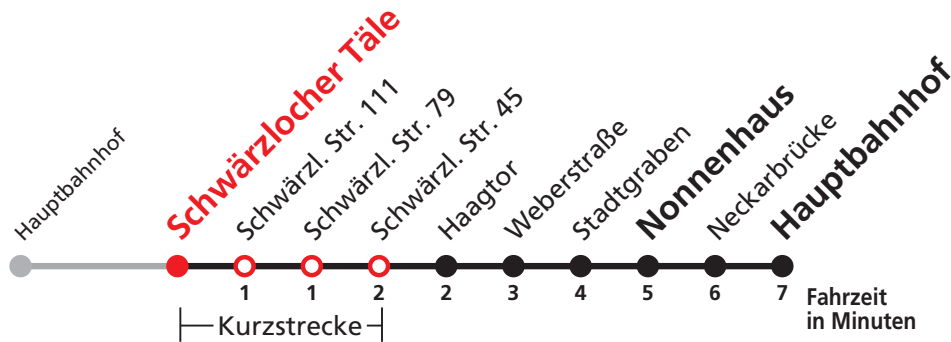

N98

Schwärzlocher Täle → Nonnenhaus →
Hauptbahnhof

Stadtwerke Tübingen GmbH, Eisenhutstraße 6, 72072 Tübingen, Tel. 07071/157-157, E-Mail: tuebus@swtue.de

Gültig ab 09.12.2018

Uhr	täglich	Uhr
1	16	1
2	16	2
3	16	3
4	16^{N1}	4

N1 verkehrt nur Nächte Do/Fr, Fr/Sa, Sa/So und Nächte vor Feiertagen

Weiterfahrt am Hauptbahnhof als Linie N93.

Anschlüsse am Hauptbahnhof auf die Linien N95, N96 und N97.

Sie können sich diesen Aushangfahrplan auch unter www.naldo.de -> Fahrplan in der "Elektronische Fahrplanauskunft EFA" selbst ausdrucken.
Fahrplanauskunft Baden-Württemberg: Tel: 01805-779966
(rund um die Uhr für nur 14 Cent/Minute aus dem deutschen Festnetz, höchstens 42 Cent/Minute aus Mobilnetzen).