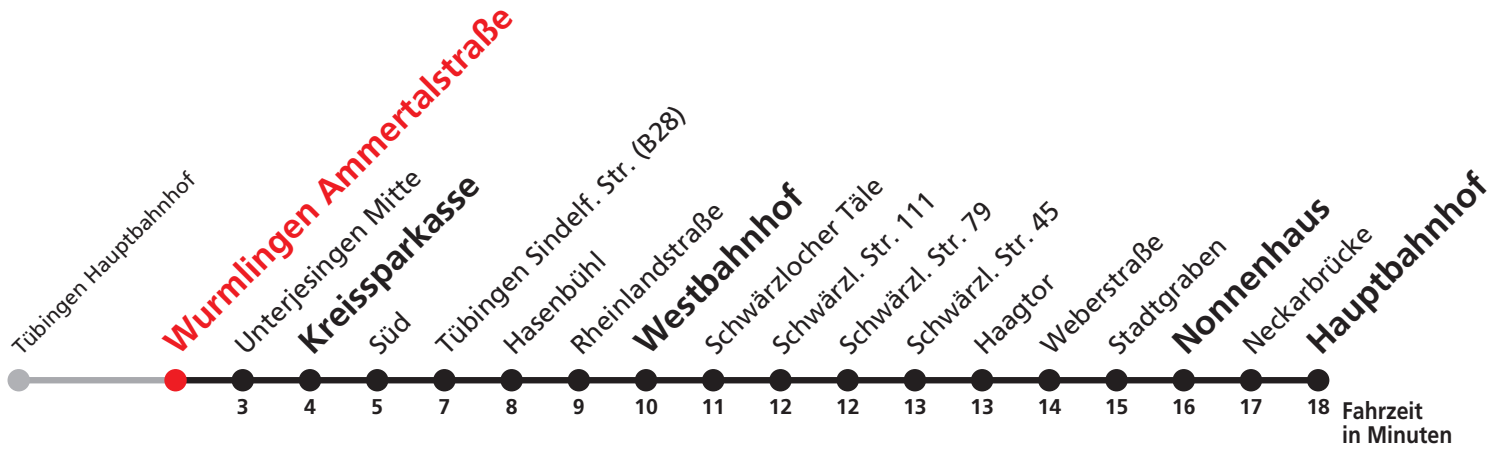

N98

Wurmlingen Ammertalstraße →
Unterjesingen Kreissparkasse → Westbahnhof →
Nonnenhaus → Tübingen Hauptbahnhof

Stadtwerke Tübingen GmbH, Eisenhutstraße 6, 72072 Tübingen, Tel. 07071/157-157, E-Mail: tuebus@swtue.de

Gültig ab 09.12.2018

Uhr	täglich	Uhr
1	05	1
2	05	2
3	05	3
4	05^{N1}	4

N1 verkehrt nur Nächte Do/Fr, Fr/Sa, Sa/So und Nächte vor Feiertagen

Weiterfahrt am Hauptbahnhof als Linie N93.

Anschlüsse am Hauptbahnhof auf die Linien N95, N96 und N97.

Sie können sich diesen Aushangfahrplan auch unter www.naldo.de -> Fahrplan in der "Elektronische Fahrplanauskunft EFA" selbst ausdrucken.
Fahrplanauskunft Baden-Württemberg: Tel: 01805-779966
(rund um die Uhr für nur 14 Cent/Minute aus dem deutschen Festnetz, höchstens 42 Cent/Minute aus Mobilnetzen).