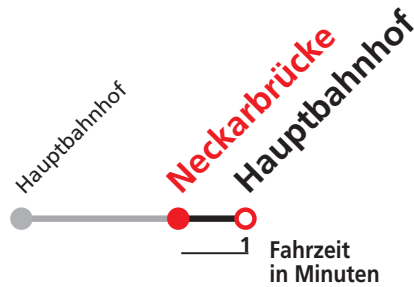

N98

Neckarbrücke → Hauptbahnhof

Stadtwerke Tübingen GmbH, Eisenhutstraße 6, 72072 Tübingen, Tel. 07071/157-157, E-Mail: tuebus@swtue.de

Gültig ab 09.12.2018

Uhr	täglich	Uhr
1	22	1
2	22	2
3	22	3
4	22^{N1}	4

N1 verkehrt nur Nächte Do/Fr, Fr/Sa, Sa/So und Nächte vor Feiertagen

Weiterfahrt am Hauptbahnhof als Linie N93.

Anschlüsse am Hauptbahnhof auf die Linien N95, N96 und N97.

Sie können sich diesen Aushangfahrplan auch unter www.naldo.de -> Fahrplan in der "Elektronische Fahrplanauskunft EFA" selbst ausdrucken.
Fahrplanauskunft Baden-Württemberg: Tel: 01805-779966
(rund um die Uhr für nur 14 Cent/Minute aus dem deutschen Festnetz, höchstens 42 Cent/Minute aus Mobilnetzen).