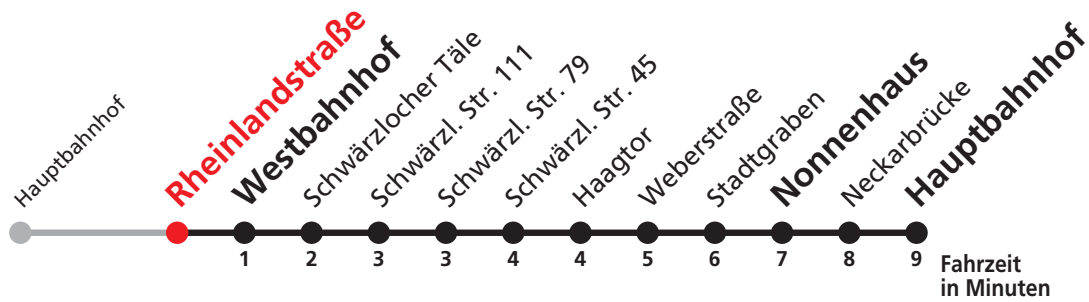

N98

Rheinlandstraße → Westbahnhof →
Nonnenhaus → Hauptbahnhof

Stadtwerke Tübingen GmbH, Eisenhutstraße 6, 72072 Tübingen, Tel. 07071/157-157, E-Mail: tuebus@swtue.de

Gültig ab 09.12.2018

Uhr	täglich	Uhr
1	14	1
2	14	2
3	14	3
4	14^{N1}	4

N1 verkehrt nur Nächte Do/Fr, Fr/Sa, Sa/So und Nächte vor Feiertagen

Weiterfahrt am Hauptbahnhof als Linie N93.

Anschlüsse am Hauptbahnhof auf die Linien N95, N96 und N97.

Sie können sich diesen Aushangfahrplan auch unter www.naldo.de -> Fahrplan in der "Elektronische Fahrplanauskunft EFA" selbst ausdrucken.
Fahrplanauskunft Baden-Württemberg: Tel: 01805-779966
(rund um die Uhr für nur 14 Cent/Minute aus dem deutschen Festnetz, höchstens 42 Cent/Minute aus Mobilnetzen).