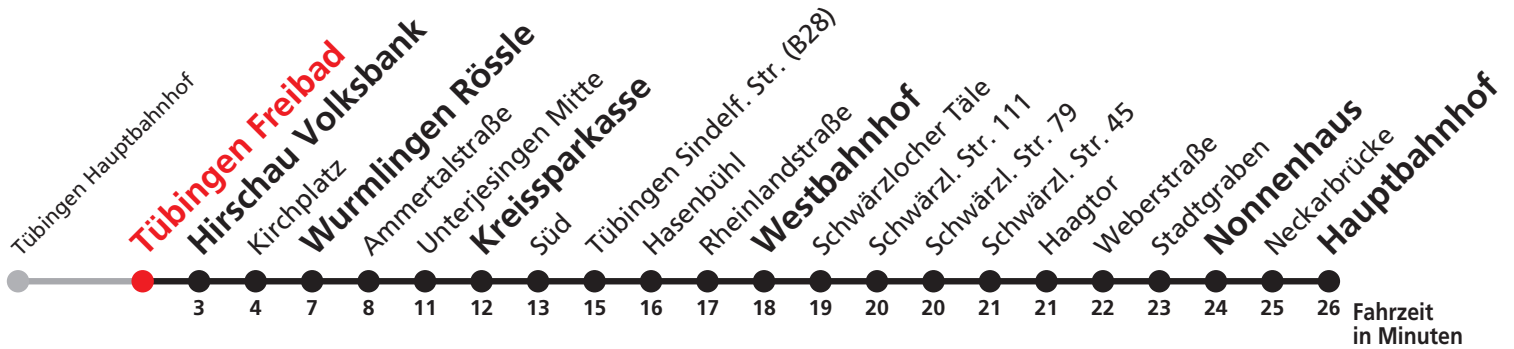

N98

Tübingen Freibad → Hirschau Volksbank →
Wurmlingen Rössle →
Unterjesingen Kreissparkasse → Westbahnhof →
Nonnenhaus → Tübingen Hauptbahnhof

Stadtwerke Tübingen GmbH, Eisenhutstraße 6, 72072 Tübingen, Tel. 07071/157-157, E-Mail: tuebus@swtue.de

Gültig ab 09.12.2018

Uhr	täglich	Uhr
0	57	0
1	57	1
2	57	2
3	57^{N1}	3

N1 verkehrt nur Nächte Do/Fr, Fr/Sa, Sa/So und Nächte vor Feiertagen

Weiterfahrt am Hauptbahnhof als Linie N93.

Anschlüsse am Hauptbahnhof auf die Linien N95, N96 und N97.

Sie können sich diesen Aushangfahrplan auch unter www.naldo.de -> Fahrplan in der "Elektronische Fahrplanauskunft EFA" selbst ausdrucken.
Fahrplanauskunft Baden-Württemberg: Tel: 01805-779966
(rund um die Uhr für nur 14 Cent/Minute aus dem deutschen Festnetz, höchstens 42 Cent/Minute aus Mobilnetzen).