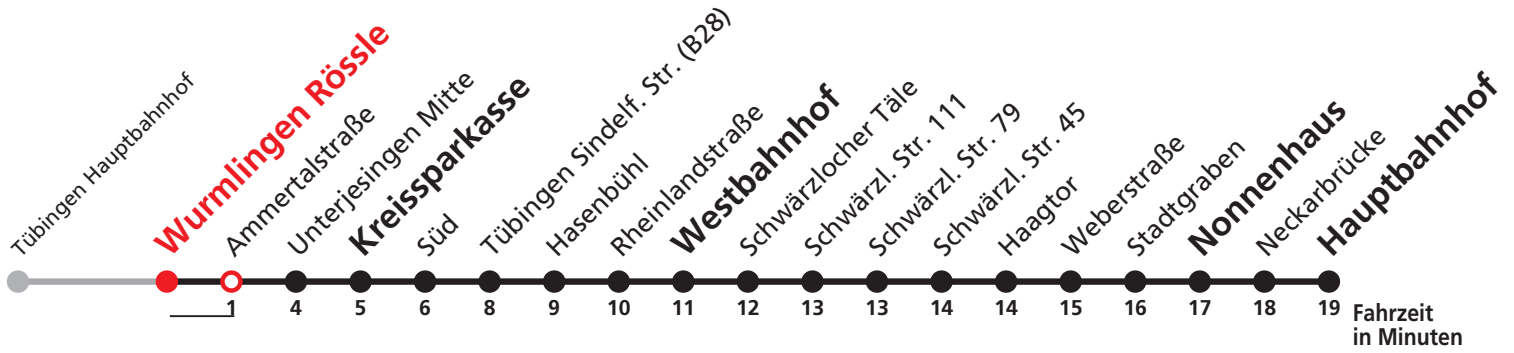

N98

Wurmlingen Rössle →

Unterjesingen Kreissparkasse → Westbahnhof →

Nonnenhaus → Tübingen Hauptbahnhof

Stadtwerke Tübingen GmbH, Eisenhutstraße 6, 72072 Tübingen, Tel. 07071/157-157, E-Mail: tuebus@swtue.de

Gültig ab 09.12.2018

Uhr	täglich	Uhr
1	04	1
2	04	2
3	04	3
4	04^{N1}	4

N1 verkehrt nur Nächte Do/Fr, Fr/Sa, Sa/So und Nächte vor Feiertagen

Weiterfahrt am Hauptbahnhof als Linie N93.

Anschlüsse am Hauptbahnhof auf die Linien N95, N96 und N97.

Sie können sich diesen Aushangfahrplan auch unter www.naldo.de -> Fahrplan in der "Elektronische Fahrplanauskunft EFA" selbst ausdrucken.
Fahrplanauskunft Baden-Württemberg: Tel: 01805-779966
(rund um die Uhr für nur 14 Cent/Minute aus dem deutschen Festnetz, höchstens 42 Cent/Minute aus Mobilnetzen).