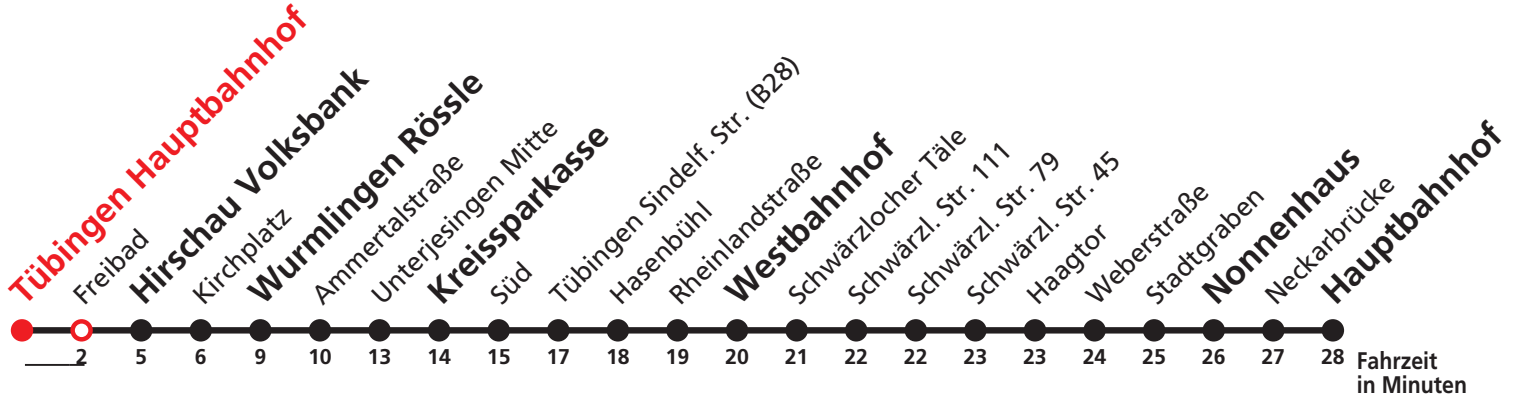

N98

Tübingen Hauptbahnhof →

Hirschau Volksbank → Wurmlingen Rössle →

Unterjesingen Kreissparkasse → Westbahnhof →

Nonnenhaus → Tübingen Hauptbahnhof

Stadtwerke Tübingen GmbH, Eisenhutstraße 6, 72072 Tübingen, Tel. 07071/157-157, E-Mail: tuebus@swtue.de

Gültig ab 09.12.2018

Uhr	täglich	Uhr
0	55	0
1	55	1
2	55	2
3	55^{N1}	3

N1 verkehrt nur Nächte Do/Fr, Fr/Sa, Sa/So und Nächte vor Feiertagen

Weiterfahrt am Hauptbahnhof als Linie N93.

Anschlüsse am Hauptbahnhof auf die Linien N95, N96 und N97.

Sie können sich diesen Aushangfahrplan auch unter www.naldo.de -> Fahrplan in der "Elektronische Fahrplanauskunft EFA" selbst ausdrucken.
Fahrplanauskunft Baden-Württemberg: Tel: 01805-779966
(rund um die Uhr für nur 14 Cent/Minute aus dem deutschen Festnetz, höchstens 42 Cent/Minute aus Mobilnetzen).