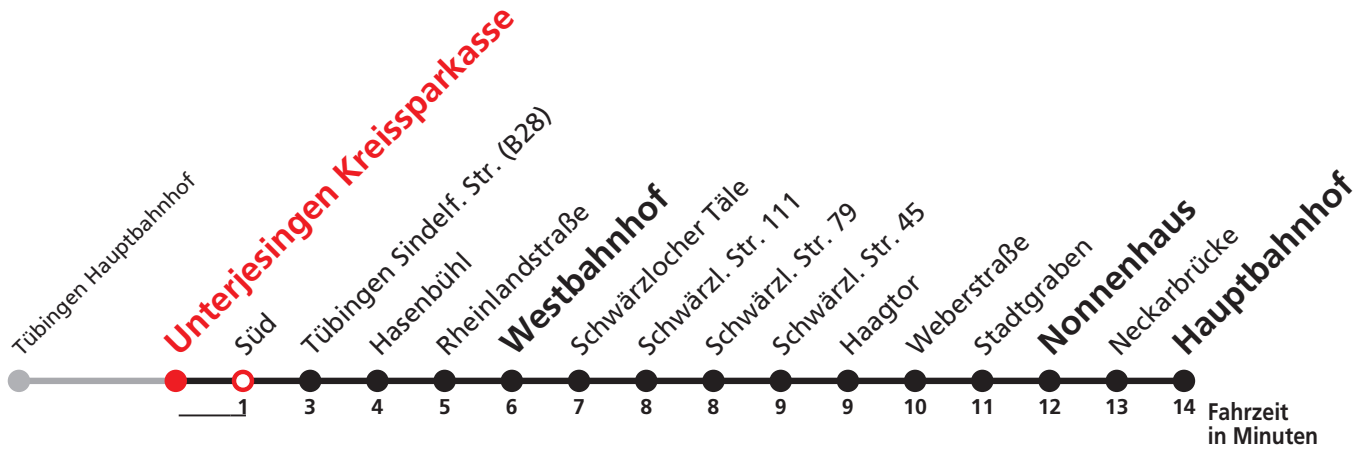

N98

Unterjesingen Kreissparkasse →
Westbahnhof → Nonnenhaus →
Tübingen Hauptbahnhof

Stadtwerke Tübingen GmbH, Eisenhutstraße 6, 72072 Tübingen, Tel. 07071/157-157, E-Mail: tuebus@swtue.de

Gültig ab 09.12.2018

Uhr	täglich	Uhr
1	09	1
2	09	2
3	09	3
4	09^{N1}	4

N1 verkehrt nur Nächte Do/Fr, Fr/Sa, Sa/So und Nächte vor Feiertagen

Weiterfahrt am Hauptbahnhof als Linie N93.

Anschlüsse am Hauptbahnhof auf die Linien N95, N96 und N97.

Sie können sich diesen Aushangfahrplan auch unter www.naldo.de -> Fahrplan in der "Elektronische Fahrplanauskunft EFA" selbst ausdrucken.
Fahrplanauskunft Baden-Württemberg: Tel: 01805-779966
(rund um die Uhr für nur 14 Cent/Minute aus dem deutschen Festnetz, höchstens 42 Cent/Minute aus Mobilnetzen).