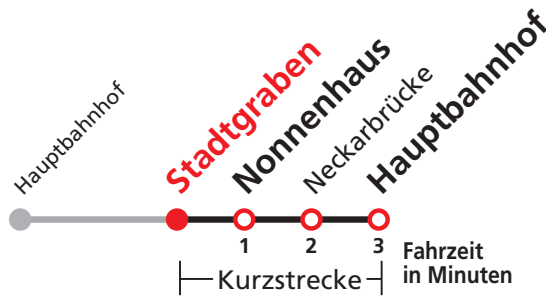

N98

Stadtgraben → Nonnenhaus → Hauptbahnhof

Stadtwerke Tübingen GmbH, Eisenhutstraße 6, 72072 Tübingen, Tel. 07071/157-157, E-Mail: tuebus@swtue.de

Gültig ab 09.12.2018

Uhr	täglich	Uhr
1	20	1
2	20	2
3	20	3
4	20^{N1}	4

N1 verkehrt nur Nächte Do/Fr, Fr/Sa, Sa/So und Nächte vor Feiertagen

Weiterfahrt am Hauptbahnhof als Linie N93.

Anschlüsse am Hauptbahnhof auf die Linien N95, N96 und N97.

Sie können sich diesen Aushangfahrplan auch unter www.naldo.de -> Fahrplan in der "Elektronische Fahrplanauskunft EFA" selbst ausdrucken.
Fahrplanauskunft Baden-Württemberg: Tel: 01805-779966
(rund um die Uhr für nur 14 Cent/Minute aus dem deutschen Festnetz, höchstens 42 Cent/Minute aus Mobilnetzen).