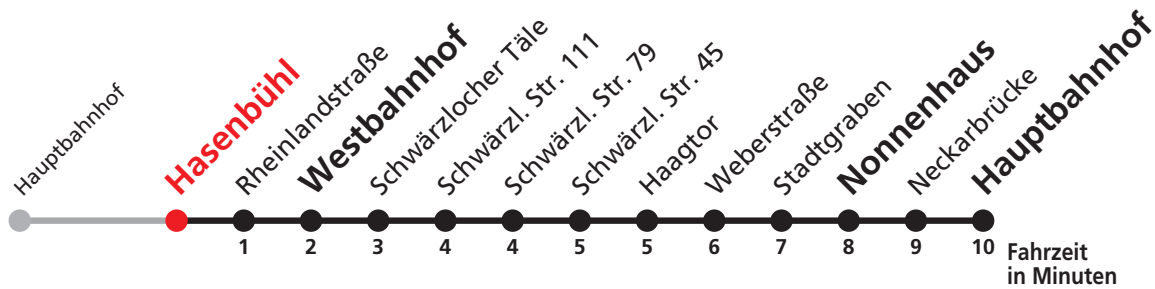

N98

Hasenbühl → Westbahnhof → Nonnenhaus →
Hauptbahnhof

Stadtwerke Tübingen GmbH, Eisenhutstraße 6, 72072 Tübingen, Tel. 07071/157-157, E-Mail: tuebus@swtue.de

Gültig ab 09.12.2018

Uhr	täglich	Uhr
1	13	1
2	13	2
3	13	3
4	13^{N1}	4

N1 verkehrt nur Nächte Do/Fr, Fr/Sa, Sa/So und Nächte vor Feiertagen

Weiterfahrt am Hauptbahnhof als Linie N93.

Anschlüsse am Hauptbahnhof auf die Linien N95, N96 und N97.

Sie können sich diesen Aushangfahrplan auch unter www.naldo.de -> Fahrplan in der "Elektronische Fahrplanauskunft EFA" selbst ausdrucken.
Fahrplanauskunft Baden-Württemberg: Tel: 01805-779966
(rund um die Uhr für nur 14 Cent/Minute aus dem deutschen Festnetz, höchstens 42 Cent/Minute aus Mobilnetzen).