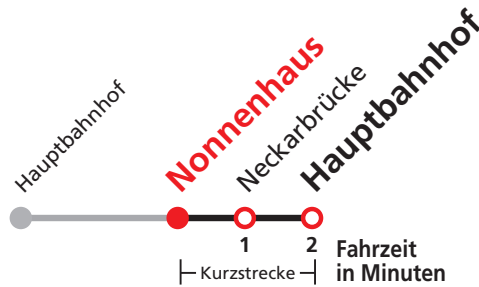

N98

Nonnenhaus → Hauptbahnhof

Stadtwerke Tübingen GmbH, Eisenhutstraße 6, 72072 Tübingen, Tel. 07071/157-157, E-Mail: tuebus@swtue.de

Gültig ab 09.12.2018

Uhr	täglich	Uhr
1	21	1
2	21	2
3	21	3
4	21^{N1}	4

N1 verkehrt nur Nächte Do/Fr, Fr/Sa, Sa/So und Nächte vor Feiertagen

Weiterfahrt am Hauptbahnhof als Linie N93.

Anschlüsse am Hauptbahnhof auf die Linien N95, N96 und N97.

Sie können sich diesen Aushangfahrplan auch unter www.naldo.de -> Fahrplan in der "Elektronische Fahrplanauskunft EFA" selbst ausdrucken.
Fahrplanauskunft Baden-Württemberg: Tel: 01805-779966
(rund um die Uhr für nur 14 Cent/Minute aus dem deutschen Festnetz, höchstens 42 Cent/Minute aus Mobilnetzen).