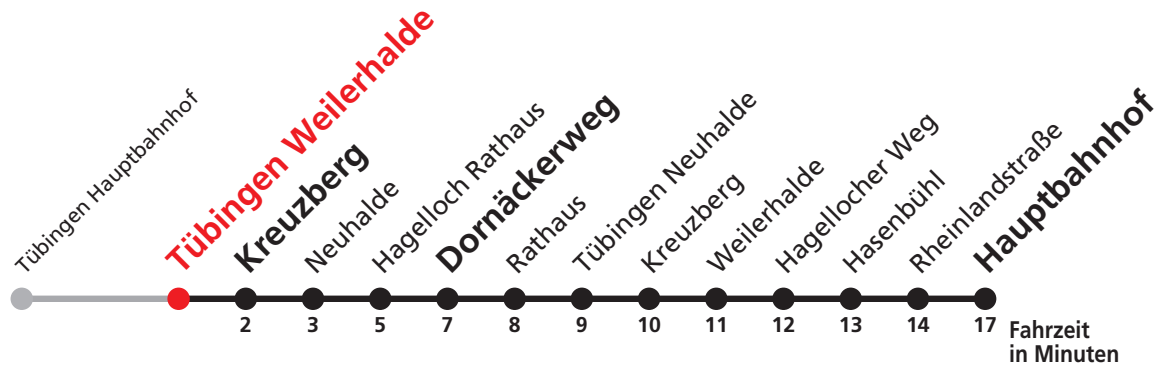

N97

Tübingen Weilerhalde → Kreuzberg →
Dornäckerweg → Tübingen Hauptbahnhof

Stadtwerke Tübingen GmbH, Eisenhutstraße 6, 72072 Tübingen, Tel. 07071/157-157, E-Mail: tuebus@swtue.de

Gültig ab 09.12.2018

Uhr	täglich	Uhr
0	36	0
1	36	1
2	36	2
3	36^{N1}	3

N1 verkehrt nur Nächte Do/Fr, Fr/Sa, Sa/So und Nächte vor Feiertagen

Weiterfahrt am Hauptbahnhof als Linie N91.

Anschlüsse am Hauptbahnhof auf die Linien N88, N92, N94 und N98.

Sie können sich diesen Aushangfahrplan auch unter www.naldo.de -> Fahrplan in der "Elektronische Fahrplanauskunft EFA" selbst ausdrucken.
Fahrplanauskunft Baden-Württemberg: Tel: 01805-779966
(rund um die Uhr für nur 14 Cent/Minute aus dem deutschen Festnetz, höchstens 42 Cent/Minute aus Mobilnetzen).