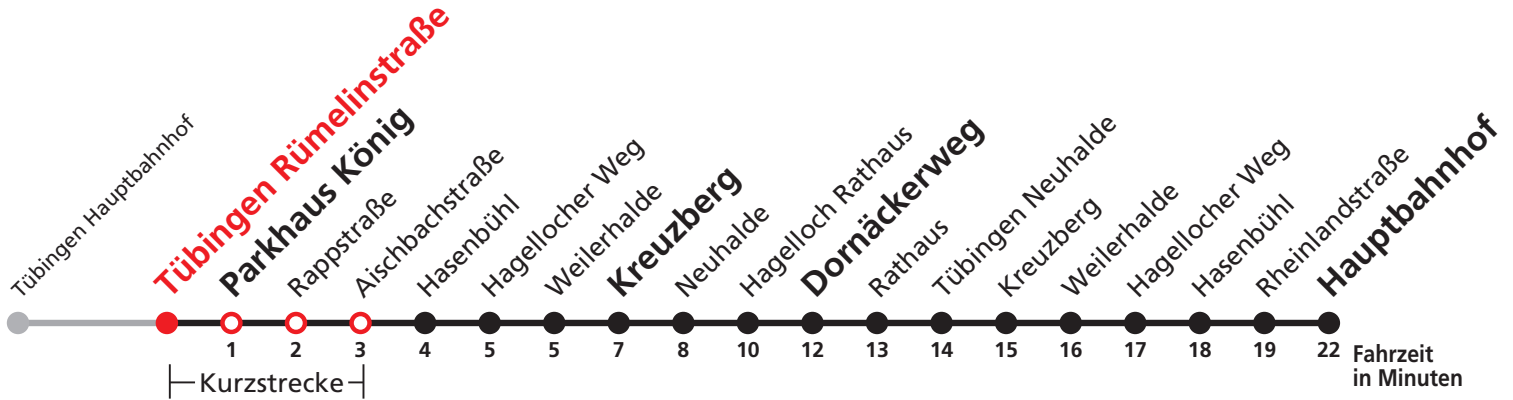

N97

Tübingen Rümelinstraße →
Parkhaus König → Kreuzberg → Dornäckerweg →
Tübingen Hauptbahnhof

Stadtwerke Tübingen GmbH, Eisenhutstraße 6, 72072 Tübingen, Tel. 07071/157-157, E-Mail: tuebus@swtue.de

Gültig ab 09.12.2018

Uhr	täglich	Uhr
0	31	0
1	31	1
2	31	2
3	31^{N1}	3

N1 verkehrt nur Nächte Do/Fr, Fr/Sa, Sa/So und Nächte vor Feiertagen

Weiterfahrt am Hauptbahnhof als Linie N91.

Anschlüsse am Hauptbahnhof auf die Linien N88, N92, N94 und N98.

Sie können sich diesen Aushangfahrplan auch unter www.naldo.de -> Fahrplan in der "Elektronische Fahrplanauskunft EFA" selbst ausdrucken.
Fahrplanauskunft Baden-Württemberg: Tel: 01805-779966
(rund um die Uhr für nur 14 Cent/Minute aus dem deutschen Festnetz, höchstens 42 Cent/Minute aus Mobilnetzen).