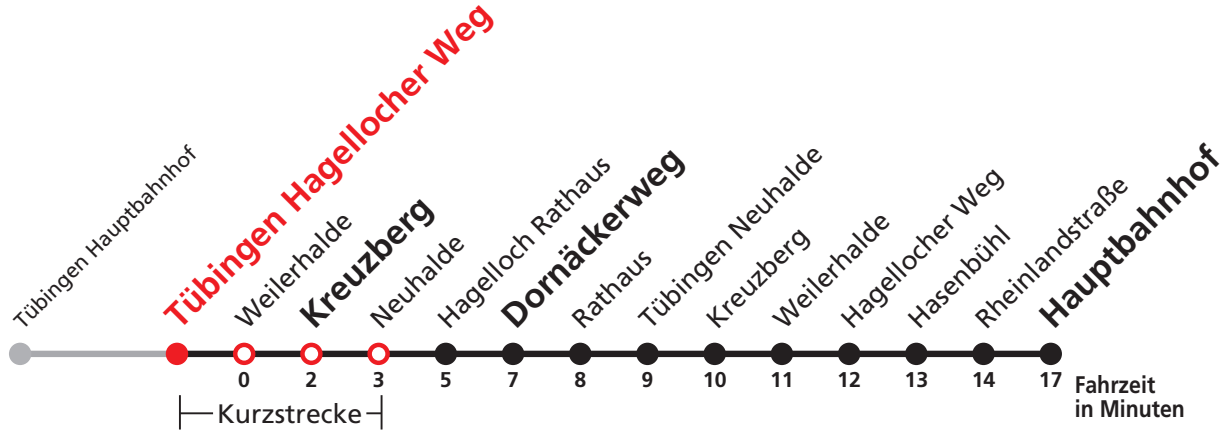

N97

Tübingen Hagellocher Weg →
Kreuzberg → Dornäckerweg →
Tübingen Hauptbahnhof

Stadtwerke Tübingen GmbH, Eisenhutstraße 6, 72072 Tübingen, Tel. 07071/157-157, E-Mail: tuebus@swtue.de

Gültig ab 09.12.2018

Uhr	täglich	Uhr
0	36	0
1	36	1
2	36	2
3	36^{N1}	3

N1 verkehrt nur Nächte Do/Fr, Fr/Sa, Sa/So und Nächte vor Feiertagen

Weiterfahrt am Hauptbahnhof als Linie N91.

Anschlüsse am Hauptbahnhof auf die Linien N88, N92, N94 und N98.

Sie können sich diesen Aushangfahrplan auch unter www.naldo.de -> Fahrplan in der "Elektronische Fahrplanauskunft EFA" selbst ausdrucken.
Fahrplanauskunft Baden-Württemberg: Tel: 01805-779966
(rund um die Uhr für nur 14 Cent/Minute aus dem deutschen Festnetz, höchstens 42 Cent/Minute aus Mobilnetzen).