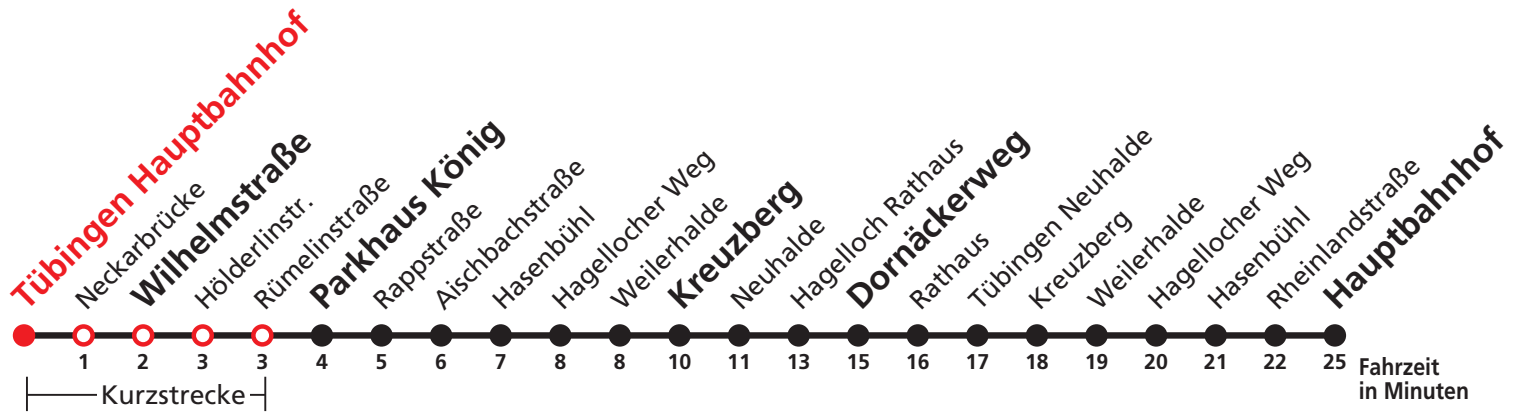

# N97

Tübingen Hauptbahnhof →  
Wilhelmstraße → Parkhaus König → Kreuzberg →  
Dornäckerweg → Tübingen Hauptbahnhof

Stadtwerke Tübingen GmbH, Eisenhutstraße 6, 72072 Tübingen, Tel. 07071/157-157, E-Mail: tuebus@swtue.de

Gültig ab 09.12.2018

Uhr	täglich	Uhr
0	28	0
1	28	1
2	28	2
3	28 <sup>N1</sup>	3

N1 verkehrt nur Nächte Do/Fr, Fr/Sa, Sa/So und Nächte vor Feiertagen

**Weiterfahrt am Hauptbahnhof als Linie N91.**

**Anschlüsse am Hauptbahnhof auf die Linien N88, N92, N94 und N98.**