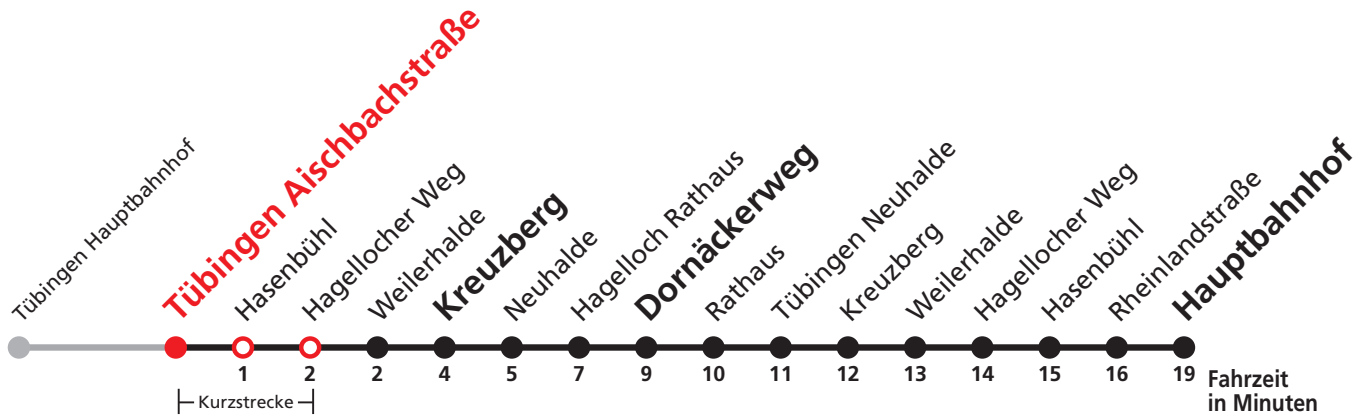

N97

Tübingen Aischbachstraße → Kreuzberg →
Dornäckerweg → Tübingen Hauptbahnhof

Stadtwerke Tübingen GmbH, Eisenhutstraße 6, 72072 Tübingen, Tel. 07071/157-157, E-Mail: tuebus@swtue.de

Gültig ab 09.12.2018

Uhr	täglich	Uhr
0	34	0
1	34	1
2	34	2
3	34^{N1}	3

N1 verkehrt nur Nächte Do/Fr, Fr/Sa, Sa/So und Nächte vor Feiertagen

Weiterfahrt am Hauptbahnhof als Linie N91.

Anschlüsse am Hauptbahnhof auf die Linien N88, N92, N94 und N98.

Sie können sich diesen Aushangfahrplan auch unter www.naldo.de -> Fahrplan in der "Elektronische Fahrplanauskunft EFA" selbst ausdrucken.
Fahrplanauskunft Baden-Württemberg: Tel: 01805-779966
(rund um die Uhr für nur 14 Cent/Minute aus dem deutschen Festnetz, höchstens 42 Cent/Minute aus Mobilnetzen).