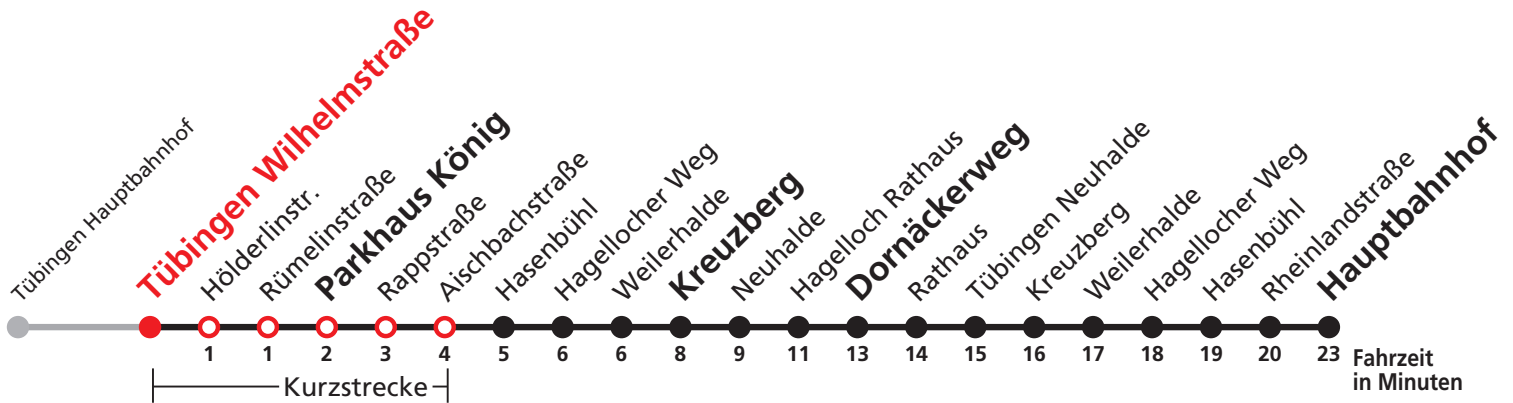

N97

Tübingen Wilhelmstraße →
Parkhaus König → Kreuzberg → Dornäckerweg →
Tübingen Hauptbahnhof

Stadtwerke Tübingen GmbH, Eisenhutstraße 6, 72072 Tübingen, Tel. 07071/157-157, E-Mail: tuebus@swtue.de

Gültig ab 09.12.2018

Uhr	täglich	Uhr
0	30	0
1	30	1
2	30	2
3	30^{N1}	3

N1 verkehrt nur Nächte Do/Fr, Fr/Sa, Sa/So und Nächte vor Feiertagen

Weiterfahrt am Hauptbahnhof als Linie N91.

Anschlüsse am Hauptbahnhof auf die Linien N88, N92, N94 und N98.

Sie können sich diesen Aushangfahrplan auch unter www.naldo.de -> Fahrplan in der "Elektronische Fahrplanauskunft EFA" selbst ausdrucken.
Fahrplanauskunft Baden-Württemberg: Tel: 01805-779966
(rund um die Uhr für nur 14 Cent/Minute aus dem deutschen Festnetz, höchstens 42 Cent/Minute aus Mobilnetzen).