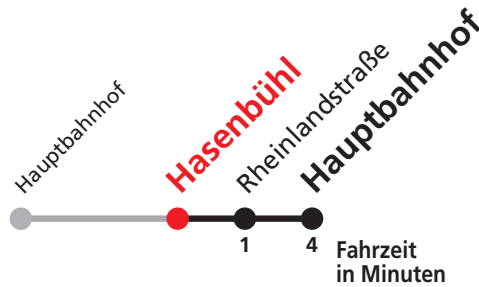

N97

Hasenbühl → Hauptbahnhof

Stadtwerke Tübingen GmbH, Eisenhutstraße 6, 72072 Tübingen, Tel. 07071/157-157, E-Mail: tuebus@swtue.de

Gültig ab 09.12.2018

Uhr	täglich	Uhr
0	49	0
1	49	1
2	49	2
3	49^{N1}	3

N1 verkehrt nur Nächte Do/Fr, Fr/Sa, Sa/So und Nächte vor Feiertagen

Weiterfahrt am Hauptbahnhof als Linie N91.

Anschlüsse am Hauptbahnhof auf die Linien N88, N92, N94 und N98.

Sie können sich diesen Aushangfahrplan auch unter www.naldo.de -> Fahrplan in der "Elektronische Fahrplanauskunft EFA" selbst ausdrucken.
Fahrplanauskunft Baden-Württemberg: Tel: 01805-779966
(rund um die Uhr für nur 14 Cent/Minute aus dem deutschen Festnetz, höchstens 42 Cent/Minute aus Mobilnetzen).