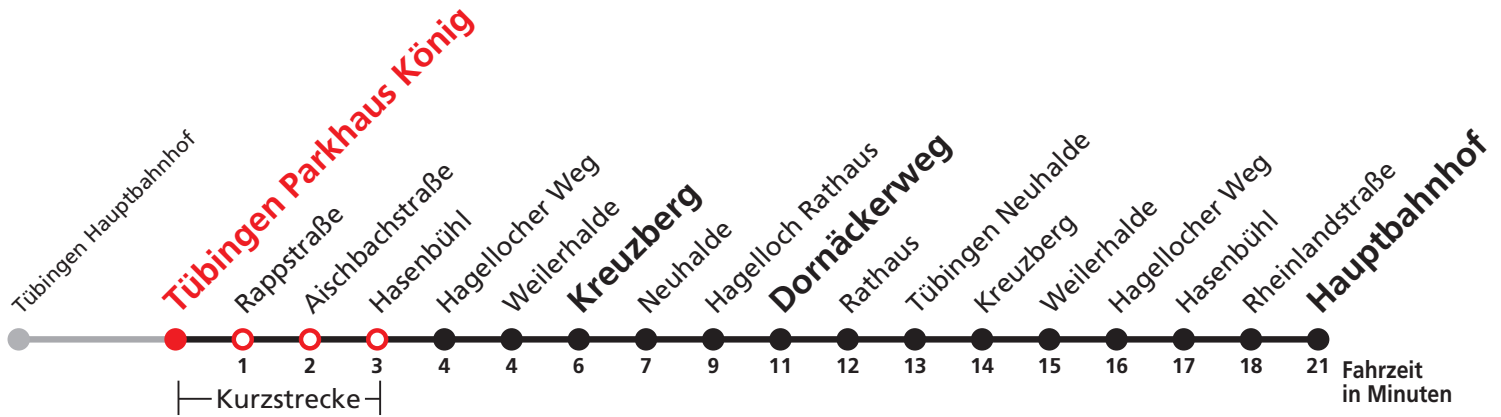

N97

Tübingen Parkhaus König → Kreuzberg →
Dornäckerweg → Tübingen Hauptbahnhof

Stadtwerke Tübingen GmbH, Eisenhutstraße 6, 72072 Tübingen, Tel. 07071/157-157, E-Mail: tuebus@swtue.de

Gültig ab 09.12.2018

Uhr	täglich	Uhr
0	32	0
1	32	1
2	32	2
3	32^{N1}	3

N1 verkehrt nur Nächte Do/Fr, Fr/Sa, Sa/So und Nächte vor Feiertagen

Weiterfahrt am Hauptbahnhof als Linie N91.

Anschlüsse am Hauptbahnhof auf die Linien N88, N92, N94 und N98.

Sie können sich diesen Aushangfahrplan auch unter www.naldo.de -> Fahrplan in der "Elektronische Fahrplanauskunft EFA" selbst ausdrucken.
Fahrplanauskunft Baden-Württemberg: Tel: 01805-779966
(rund um die Uhr für nur 14 Cent/Minute aus dem deutschen Festnetz, höchstens 42 Cent/Minute aus Mobilnetzen).