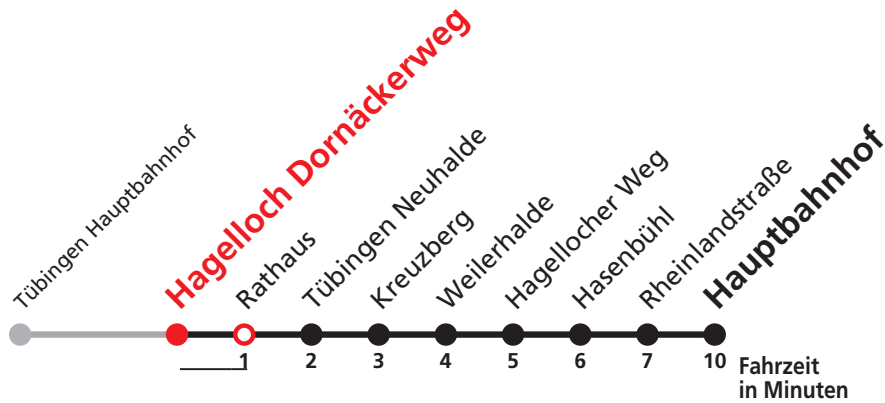

N97

Hagelloch Dornäckerweg → Tübingen Hauptbahnhof

Stadtwerke Tübingen GmbH, Eisenhutstraße 6, 72072 Tübingen, Tel. 07071/157-157, E-Mail: tuebus@swtue.de

Gültig ab 09.12.2018

Uhr	täglich	Uhr
0	43	0
1	43	1
2	43	2
3	43^{N1}	3

N1 verkehrt nur Nächte Do/Fr, Fr/Sa, Sa/So und Nächte vor Feiertagen

Weiterfahrt am Hauptbahnhof als Linie N91.

Anschlüsse am Hauptbahnhof auf die Linien N88, N92, N94 und N98.

Sie können sich diesen Aushangfahrplan auch unter www.naldo.de -> Fahrplan in der "Elektronische Fahrplanauskunft EFA" selbst ausdrucken.
Fahrplanauskunft Baden-Württemberg: Tel: 01805-779966
(rund um die Uhr für nur 14 Cent/Minute aus dem deutschen Festnetz, höchstens 42 Cent/Minute aus Mobilnetzen).