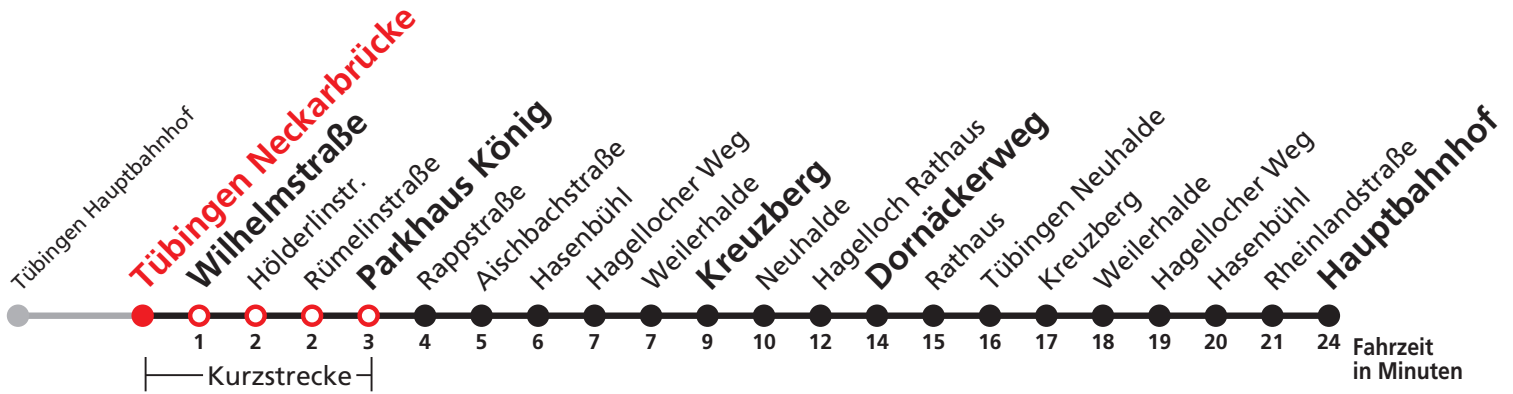

N97

Tübingen Neckarbrücke →
Wilhelmstraße → Parkhaus König → Kreuzberg →
Dornäckerweg → Tübingen Hauptbahnhof

Stadtwerke Tübingen GmbH, Eisenhutstraße 6, 72072 Tübingen, Tel. 07071/157-157, E-Mail: tuebus@swtue.de

Gültig ab 09.12.2018

Uhr	täglich	Uhr
0	29	0
1	29	1
2	29	2
3	29^{N1}	3

N1 verkehrt nur Nächte Do/Fr, Fr/Sa, Sa/So und Nächte vor Feiertagen

Weiterfahrt am Hauptbahnhof als Linie N91.

Anschlüsse am Hauptbahnhof auf die Linien N88, N92, N94 und N98.

Sie können sich diesen Aushangfahrplan auch unter www.naldo.de -> Fahrplan in der "Elektronische Fahrplanauskunft EFA" selbst ausdrucken.
Fahrplanauskunft Baden-Württemberg: Tel: 01805-779966
(rund um die Uhr für nur 14 Cent/Minute aus dem deutschen Festnetz, höchstens 42 Cent/Minute aus Mobilnetzen).