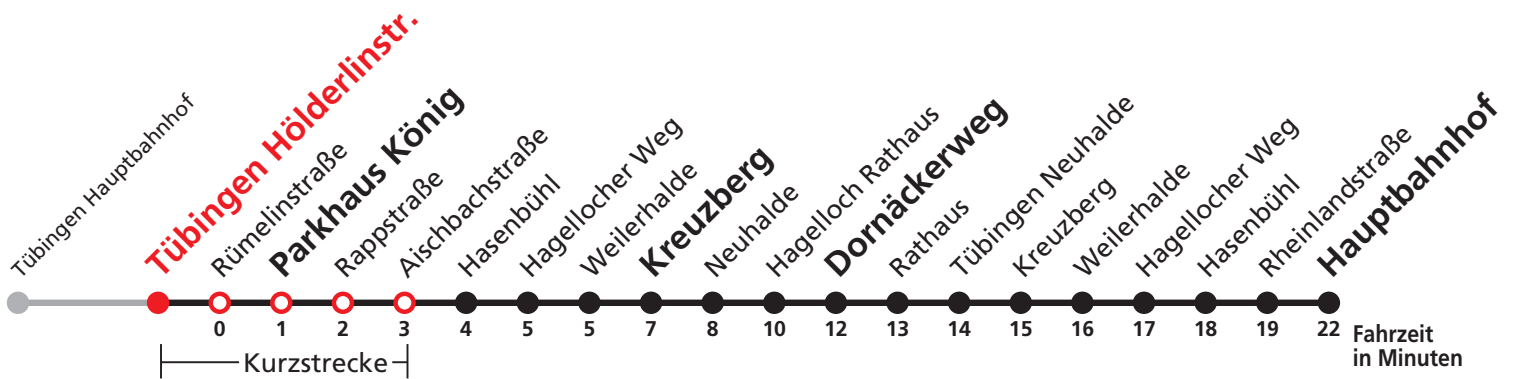

N97

Tübingen Hölderlinstr. → Parkhaus König →
Kreuzberg → Dornäckerweg →
Tübingen Hauptbahnhof

Stadtwerke Tübingen GmbH, Eisenhutstraße 6, 72072 Tübingen, Tel. 07071/157-157, E-Mail: tuebus@swtue.de

Gültig ab 09.12.2018

Uhr	täglich	Uhr
0	31	0
1	31	1
2	31	2
3	31^{N1}	3

N1 verkehrt nur Nächte Do/Fr, Fr/Sa, Sa/So und Nächte vor Feiertagen

Weiterfahrt am Hauptbahnhof als Linie N91.

Anschlüsse am Hauptbahnhof auf die Linien N88, N92, N94 und N98.

Sie können sich diesen Aushangfahrplan auch unter www.naldo.de -> Fahrplan in der "Elektronische Fahrplanauskunft EFA" selbst ausdrucken.
Fahrplanauskunft Baden-Württemberg: Tel: 01805-779966
(rund um die Uhr für nur 14 Cent/Minute aus dem deutschen Festnetz, höchstens 42 Cent/Minute aus Mobilnetzen).