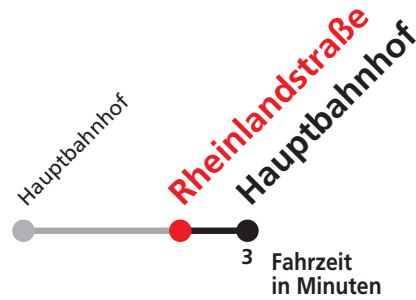

N97

Rheinlandstraße → Hauptbahnhof

Stadtwerke Tübingen GmbH, Eisenhutstraße 6, 72072 Tübingen, Tel. 07071/157-157, E-Mail: tuebus@swtue.de

Gültig ab 09.12.2018

Uhr	täglich	Uhr
0	50	0
1	50	1
2	50	2
3	50^{N1}	3

N1 verkehrt nur Nächte Do/Fr, Fr/Sa, Sa/So und Nächte vor Feiertagen

Weiterfahrt am Hauptbahnhof als Linie N91.

Anschlüsse am Hauptbahnhof auf die Linien N88, N92, N94 und N98.

Sie können sich diesen Aushangfahrplan auch unter www.naldo.de -> Fahrplan in der "Elektronische Fahrplanauskunft EFA" selbst ausdrucken.
Fahrplanauskunft Baden-Württemberg: Tel: 01805-779966
(rund um die Uhr für nur 14 Cent/Minute aus dem deutschen Festnetz, höchstens 42 Cent/Minute aus Mobilnetzen).