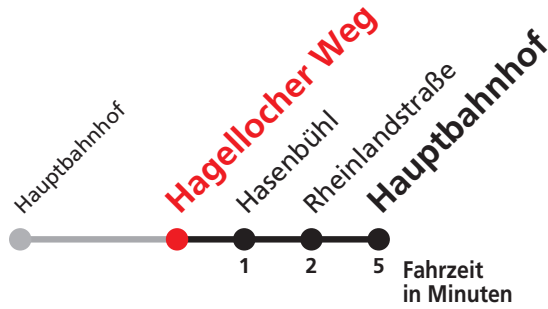

N97

Hagellocher Weg → Hauptbahnhof

Stadtwerke Tübingen GmbH, Eisenhutstraße 6, 72072 Tübingen, Tel. 07071/157-157, E-Mail: tuebus@swtue.de

Gültig ab 09.12.2018

Uhr	täglich	Uhr
0	48	0
1	48	1
2	48	2
3	48^{N1}	3

N1 verkehrt nur Nächte Do/Fr, Fr/Sa, Sa/So und Nächte vor Feiertagen

Weiterfahrt am Hauptbahnhof als Linie N91.

Anschlüsse am Hauptbahnhof auf die Linien N88, N92, N94 und N98.

Sie können sich diesen Aushangfahrplan auch unter www.naldo.de -> Fahrplan in der "Elektronische Fahrplanauskunft EFA" selbst ausdrucken.
Fahrplanauskunft Baden-Württemberg: Tel: 01805-779966
(rund um die Uhr für nur 14 Cent/Minute aus dem deutschen Festnetz, höchstens 42 Cent/Minute aus Mobilnetzen).