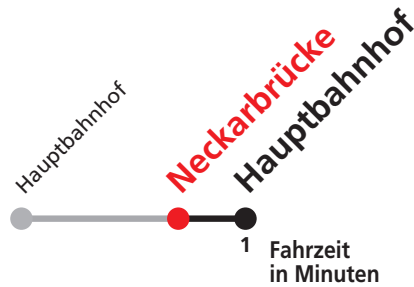

N96

Neckarbrücke → Hauptbahnhof

Stadtwerke Tübingen GmbH, Eisenhutstraße 6, 72072 Tübingen, Tel. 07071/157-157, E-Mail: tuebus@swtue.de

Gültig ab 22.12.2018

Uhr	täglich	Uhr
0	47	0
1	47	1
2	47	2
3	47^{N1}	3

N1 verkehrt nur Nächte Do/Fr, Fr/Sa, Sa/So und Nächte vor Feiertagen

Weiterfahrt am Hauptbahnhof als Linie N92.

Anschlüsse am Hauptbahnhof auf die Linien N88, N91, N94 und N98.

Sie können sich diesen Aushangfahrplan auch unter www.naldo.de -> Fahrplan in der "Elektronische Fahrplanauskunft EFA" selbst ausdrucken.
Fahrplanauskunft Baden-Württemberg: Tel: 01805-779966
(rund um die Uhr für nur 14 Cent/Minute aus dem deutschen Festnetz, höchstens 42 Cent/Minute aus Mobilnetzen).