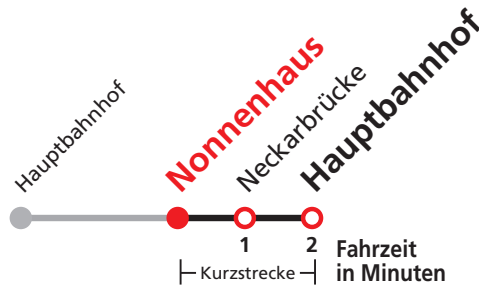

N96

Nonnenhaus → Hauptbahnhof

Stadtwerke Tübingen GmbH, Eisenhutstraße 6, 72072 Tübingen, Tel. 07071/157-157, E-Mail: tuebus@swtue.de

Gültig ab 22.12.2018

Uhr	täglich	Uhr
0	46	0
1	46	1
2	46	2
3	46^{N1}	3

N1 verkehrt nur Nächte Do/Fr, Fr/Sa, Sa/So und Nächte vor Feiertagen

Weiterfahrt am Hauptbahnhof als Linie N92.

Anschlüsse am Hauptbahnhof auf die Linien N88, N91, N94 und N98.

Sie können sich diesen Aushangfahrplan auch unter www.naldo.de -> Fahrplan in der "Elektronische Fahrplanauskunft EFA" selbst ausdrucken.
Fahrplanauskunft Baden-Württemberg: Tel: 01805-779966
(rund um die Uhr für nur 14 Cent/Minute aus dem deutschen Festnetz, höchstens 42 Cent/Minute aus Mobilnetzen).