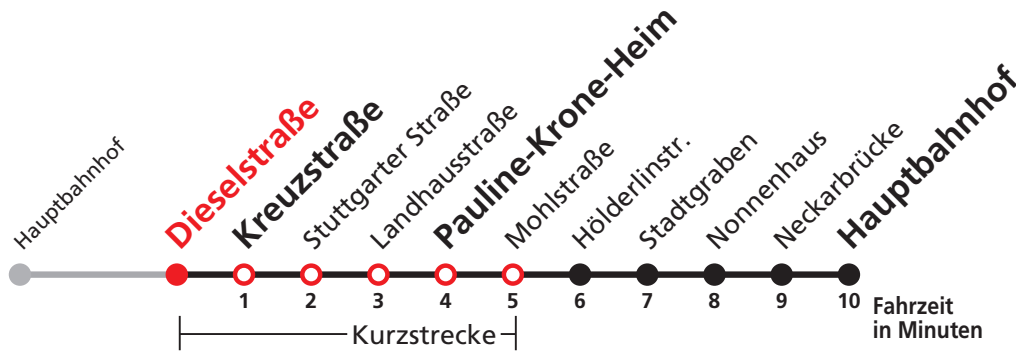

N96

Dieselstraße → Kreuzstraße →
Pauline-Krone-Heim → Hauptbahnhof

Stadtwerke Tübingen GmbH, Eisenhutstraße 6, 72072 Tübingen, Tel. 07071/157-157, E-Mail: tuebus@swtue.de

Gültig ab 22.12.2018

Uhr	täglich	Uhr
0	38	0
1	38	1
2	38	2
3	38^{N1}	3

N1 verkehrt nur Nächte Do/Fr, Fr/Sa, Sa/So und Nächte vor Feiertagen

Weiterfahrt am Hauptbahnhof als Linie N92.

Anschlüsse am Hauptbahnhof auf die Linien N88, N91, N94 und N98.

Sie können sich diesen Aushangfahrplan auch unter www.naldo.de -> Fahrplan in der "Elektronische Fahrplanauskunft EFA" selbst ausdrucken.
Fahrplanauskunft Baden-Württemberg: Tel: 01805-779966
(rund um die Uhr für nur 14 Cent/Minute aus dem deutschen Festnetz, höchstens 42 Cent/Minute aus Mobilnetzen).