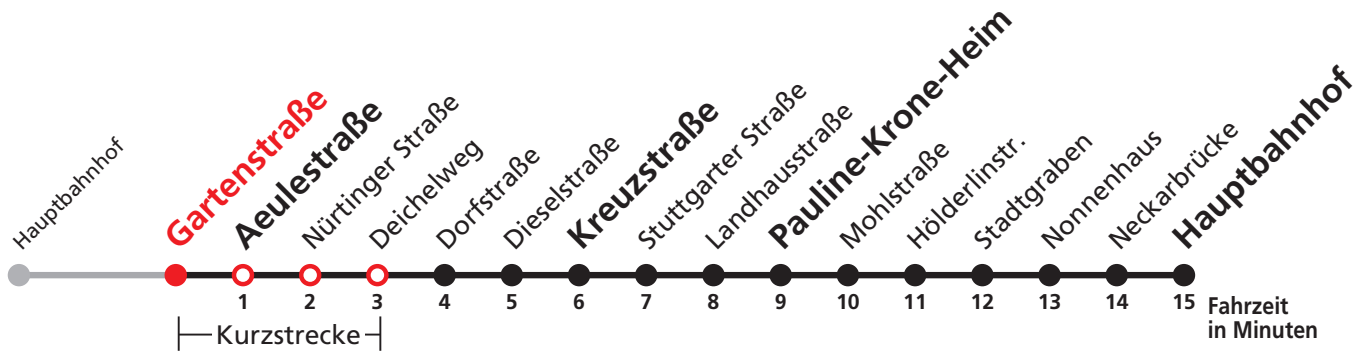

N96

Gartenstraße → Aeulestraße → Kreuzstraße →
Pauline-Krone-Heim → Hauptbahnhof

Stadtwerke Tübingen GmbH, Eisenhutstraße 6, 72072 Tübingen, Tel. 07071/157-157, E-Mail: tuebus@swtue.de

Gültig ab 22.12.2018

Uhr	täglich	Uhr
0	33	0
1	33	1
2	33	2
3	33^{N1}	3

N1 verkehrt nur Nächte Do/Fr, Fr/Sa, Sa/So und Nächte vor Feiertagen

Weiterfahrt am Hauptbahnhof als Linie N92.

Anschlüsse am Hauptbahnhof auf die Linien N88, N91, N94 und N98.

Sie können sich diesen Aushangfahrplan auch unter www.naldo.de -> Fahrplan in der "Elektronische Fahrplanauskunft EFA" selbst ausdrucken.
Fahrplanauskunft Baden-Württemberg: Tel: 01805-779966
(rund um die Uhr für nur 14 Cent/Minute aus dem deutschen Festnetz, höchstens 42 Cent/Minute aus Mobilnetzen).