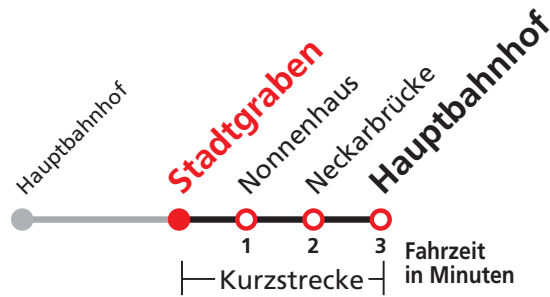

N96

Stadtgraben → Hauptbahnhof

Stadtwerke Tübingen GmbH, Eisenhutstraße 6, 72072 Tübingen, Tel. 07071/157-157, E-Mail: tuebus@swtue.de

Gültig ab 22.12.2018

Uhr	täglich	Uhr
0	45	0
1	45	1
2	45	2
3	45^{N1}	3

N1 verkehrt nur Nächte Do/Fr, Fr/Sa, Sa/So und Nächte vor Feiertagen

Weiterfahrt am Hauptbahnhof als Linie N92.

Anschlüsse am Hauptbahnhof auf die Linien N88, N91, N94 und N98.

Sie können sich diesen Aushangfahrplan auch unter www.naldo.de -> Fahrplan in der "Elektronische Fahrplanauskunft EFA" selbst ausdrucken.
Fahrplanauskunft Baden-Württemberg: Tel: 01805-779966
(rund um die Uhr für nur 14 Cent/Minute aus dem deutschen Festnetz, höchstens 42 Cent/Minute aus Mobilnetzen).