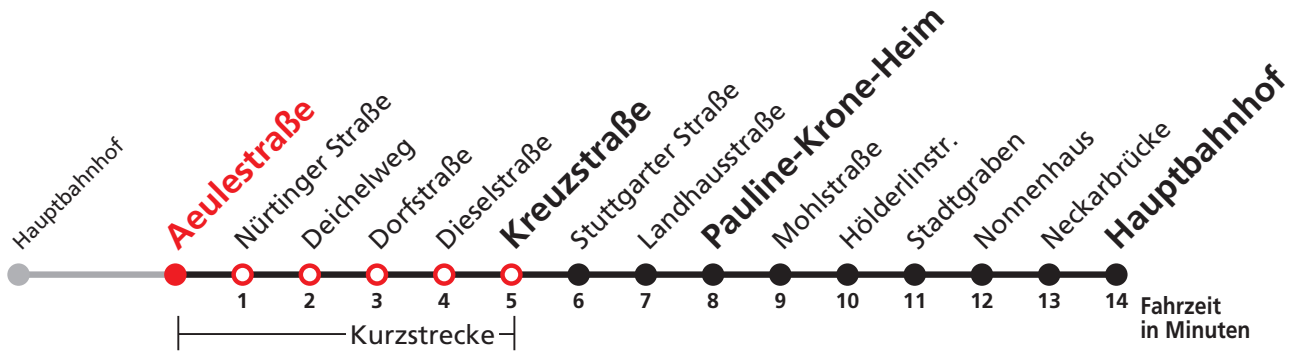

N96

Aeulestraße → Kreuzstraße →
Pauline-Krone-Heim → Hauptbahnhof

Stadtwerke Tübingen GmbH, Eisenhutstraße 6, 72072 Tübingen, Tel. 07071/157-157, E-Mail: tuebus@swtue.de

Gültig ab 22.12.2018

Uhr	täglich	Uhr
0	34	0
1	34	1
2	34	2
3	34^{N1}	3

N1 verkehrt nur Nächte Do/Fr, Fr/Sa, Sa/So und Nächte vor Feiertagen

Weiterfahrt am Hauptbahnhof als Linie N92.

Anschlüsse am Hauptbahnhof auf die Linien N88, N91, N94 und N98.

Sie können sich diesen Aushangfahrplan auch unter www.naldo.de -> Fahrplan in der "Elektronische Fahrplanauskunft EFA" selbst ausdrucken.
Fahrplanauskunft Baden-Württemberg: Tel: 01805-779966
(rund um die Uhr für nur 14 Cent/Minute aus dem deutschen Festnetz, höchstens 42 Cent/Minute aus Mobilnetzen).