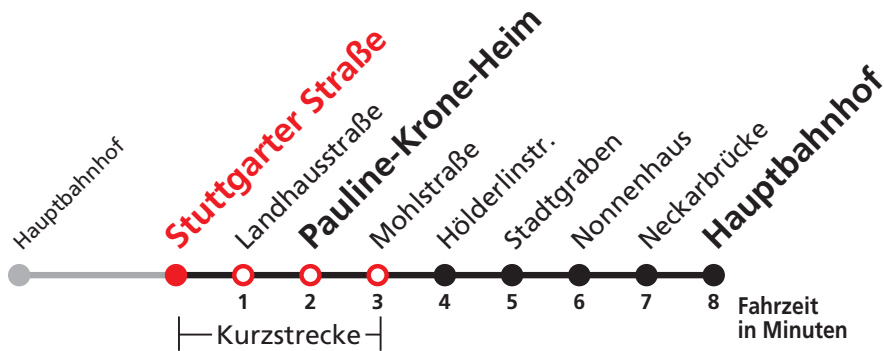

N96

Stuttgarter Straße → Pauline-Krone-Heim → Hauptbahnhof

Stadtwerke Tübingen GmbH, Eisenhutstraße 6, 72072 Tübingen, Tel. 07071/157-157, E-Mail: tuebus@swtue.de

Gültig ab 22.12.2018

Uhr	täglich	Uhr
0	40	0
1	40	1
2	40	2
3	40^{N1}	3

N1 verkehrt nur Nächte Do/Fr, Fr/Sa, Sa/So und Nächte vor Feiertagen

Weiterfahrt am Hauptbahnhof als Linie N92.

Anschlüsse am Hauptbahnhof auf die Linien N88, N91, N94 und N98.

Sie können sich diesen Aushangfahrplan auch unter www.naldo.de -> Fahrplan in der "Elektronische Fahrplanauskunft EFA" selbst ausdrucken.
Fahrplanauskunft Baden-Württemberg: Tel: 01805-779966
(rund um die Uhr für nur 14 Cent/Minute aus dem deutschen Festnetz, höchstens 42 Cent/Minute aus Mobilnetzen).