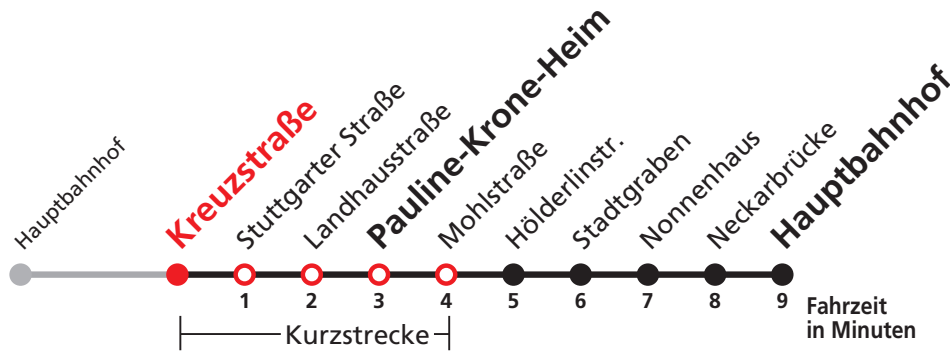

N96

Kreuzstraße → Pauline-Krone-Heim →
Hauptbahnhof

Stadtwerke Tübingen GmbH, Eisenhutstraße 6, 72072 Tübingen, Tel. 07071/157-157, E-Mail: tuebus@swtue.de

Gültig ab 22.12.2018

Uhr	täglich	Uhr
0	39	0
1	39	1
2	39	2
3	39^{N1}	3

N1 verkehrt nur Nächte Do/Fr, Fr/Sa, Sa/So und Nächte vor Feiertagen

Weiterfahrt am Hauptbahnhof als Linie N92.

Anschlüsse am Hauptbahnhof auf die Linien N88, N91, N94 und N98.

Sie können sich diesen Aushangfahrplan auch unter www.naldo.de -> Fahrplan in der "Elektronische Fahrplanauskunft EFA" selbst ausdrucken.
Fahrplanauskunft Baden-Württemberg: Tel: 01805-779966
(rund um die Uhr für nur 14 Cent/Minute aus dem deutschen Festnetz, höchstens 42 Cent/Minute aus Mobilnetzen).