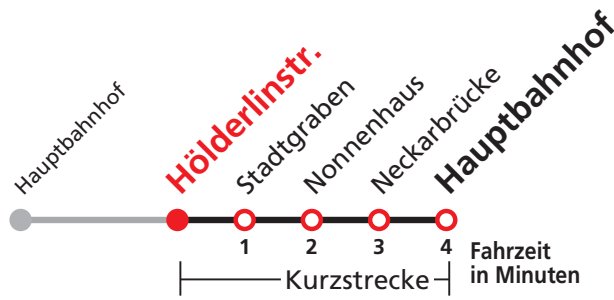

N96

Hölderlinstr. → Hauptbahnhof

Stadtwerke Tübingen GmbH, Eisenhutstraße 6, 72072 Tübingen, Tel. 07071/157-157, E-Mail: tuebus@swtue.de

Gültig ab 22.12.2018

Uhr	täglich	Uhr
0	44	0
1	44	1
2	44	2
3	44^{N1}	3

N1 verkehrt nur Nächte Do/Fr, Fr/Sa, Sa/So und Nächte vor Feiertagen

Weiterfahrt am Hauptbahnhof als Linie N92.

Anschlüsse am Hauptbahnhof auf die Linien N88, N91, N94 und N98.

Sie können sich diesen Aushangfahrplan auch unter www.naldo.de -> Fahrplan in der "Elektronische Fahrplanauskunft EFA" selbst ausdrucken.
Fahrplanauskunft Baden-Württemberg: Tel: 01805-779966
(rund um die Uhr für nur 14 Cent/Minute aus dem deutschen Festnetz, höchstens 42 Cent/Minute aus Mobilnetzen).