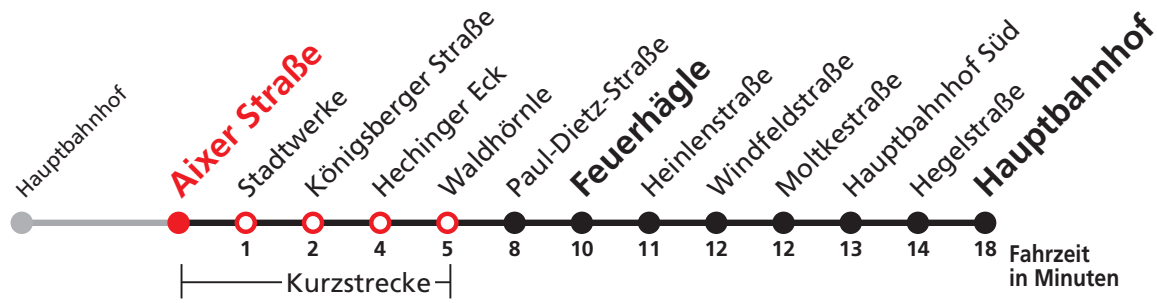

N95

Aixer Straße → Feuerhägle → Hauptbahnhof

Stadtwerke Tübingen GmbH, Eisenhutstraße 6, 72072 Tübingen, Tel. 07071/157-157, E-Mail: tuebus@swtue.de

Gültig ab 09.12.2018

Uhr	täglich	Uhr
0	35	0
1	35	1
2	35	2
3	35^{N1}	3

N1 verkehrt nur Nächte Do/Fr, Fr/Sa, Sa/So und Nächte vor Feiertagen

Weiterfahrt am Hauptbahnhof als Linie N94.

Anschlüsse am Hauptbahnhof auf die Linien N88, N91, N92 und N98.

Sie können sich diesen Aushangfahrplan auch unter www.naldo.de -> Fahrplan in der "Elektronische Fahrplanauskunft EFA" selbst ausdrucken.
Fahrplanauskunft Baden-Württemberg: Tel: 01805-779966
(rund um die Uhr für nur 14 Cent/Minute aus dem deutschen Festnetz, höchstens 42 Cent/Minute aus Mobilnetzen).