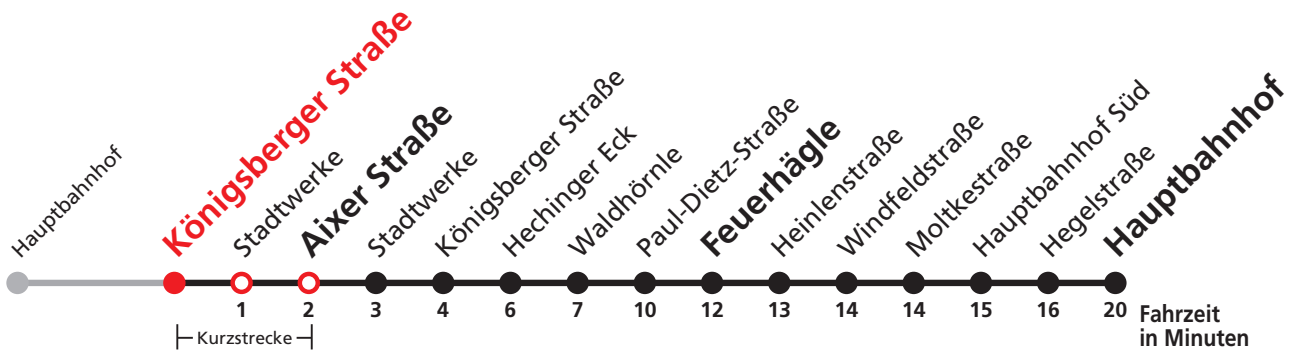

N95

Königsberger Straße → Aixer Straße →
Feuerhägle → Hauptbahnhof

Stadtwerke Tübingen GmbH, Eisenhutstraße 6, 72072 Tübingen, Tel. 07071/157-157, E-Mail: tuebus@swtue.de

Gültig ab 09.12.2018

Uhr	täglich	Uhr
0	33	0
1	33	1
2	33	2
3	33^{N1}	3

N1 verkehrt nur Nächte Do/Fr, Fr/Sa, Sa/So und Nächte vor Feiertagen

Weiterfahrt am Hauptbahnhof als Linie N94.

Anschlüsse am Hauptbahnhof auf die Linien N88, N91, N92 und N98.

Sie können sich diesen Aushangfahrplan auch unter www.naldo.de -> Fahrplan in der "Elektronische Fahrplanauskunft EFA" selbst ausdrucken.
Fahrplanauskunft Baden-Württemberg: Tel: 01805-779966
(rund um die Uhr für nur 14 Cent/Minute aus dem deutschen Festnetz, höchstens 42 Cent/Minute aus Mobilnetzen).