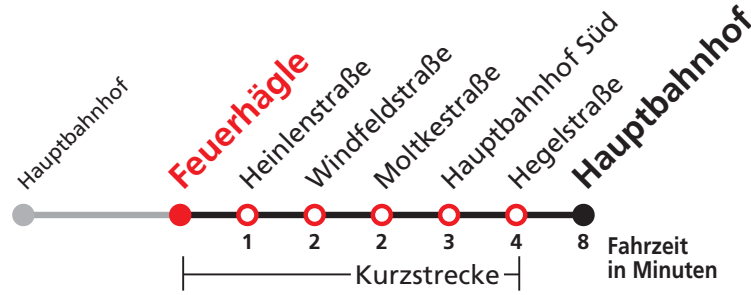

N95

Feuerhägle → Hauptbahnhof

Stadtwerke Tübingen GmbH, Eisenhutstraße 6, 72072 Tübingen, Tel. 07071/157-157, E-Mail: tuebus@swtue.de

Gültig ab 09.12.2018

Uhr	täglich	Uhr
0	45	0
1	45	1
2	45	2
3	45^{N1}	3

N1 verkehrt nur Nächte Do/Fr, Fr/Sa, Sa/So und Nächte vor Feiertagen

Weiterfahrt am Hauptbahnhof als Linie N94.

Anschlüsse am Hauptbahnhof auf die Linien N88, N91, N92 und N98.

Sie können sich diesen Aushangfahrplan auch unter www.naldo.de -> Fahrplan in der "Elektronische Fahrplanauskunft EFA" selbst ausdrucken.
Fahrplanauskunft Baden-Württemberg: Tel: 01805-779966
(rund um die Uhr für nur 14 Cent/Minute aus dem deutschen Festnetz, höchstens 42 Cent/Minute aus Mobilnetzen).