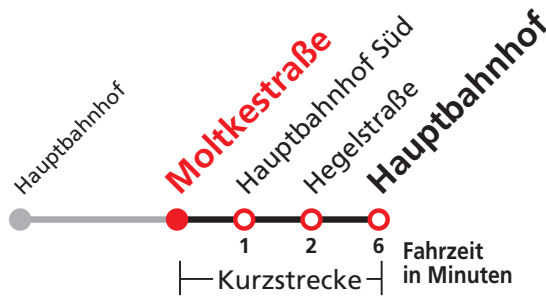

N95

Moltkestraße → Hauptbahnhof

Stadtwerke Tübingen GmbH, Eisenhutstraße 6, 72072 Tübingen, Tel. 07071/157-157, E-Mail: tuebus@swtue.de

Gültig ab 09.12.2018

Uhr	täglich	Uhr
0	47	0
1	47	1
2	47	2
3	47^{N1}	3

N1 verkehrt nur Nächte Do/Fr, Fr/Sa, Sa/So und Nächte vor Feiertagen

Weiterfahrt am Hauptbahnhof als Linie N94.

Anschlüsse am Hauptbahnhof auf die Linien N88, N91, N92 und N98.

Sie können sich diesen Aushangfahrplan auch unter www.naldo.de -> Fahrplan in der "Elektronische Fahrplanauskunft EFA" selbst ausdrucken.
Fahrplanauskunft Baden-Württemberg: Tel: 01805-779966
(rund um die Uhr für nur 14 Cent/Minute aus dem deutschen Festnetz, höchstens 42 Cent/Minute aus Mobilnetzen).