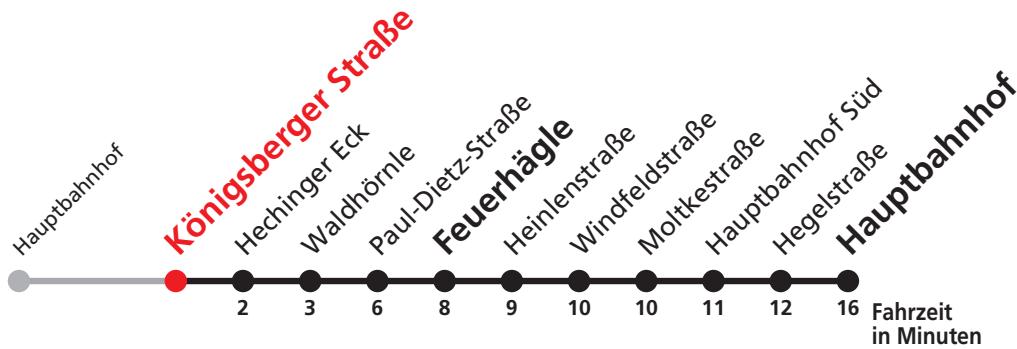

N95

Königsberger Straße → Feuerhägle →
Hauptbahnhof

Stadtwerke Tübingen GmbH, Eisenhutstraße 6, 72072 Tübingen, Tel. 07071/157-157, E-Mail: tuebus@swtue.de

Gültig ab 09.12.2018

Uhr	täglich	Uhr
0	37	0
1	37	1
2	37	2
3	37^{N1}	3

N1 verkehrt nur Nächte Do/Fr, Fr/Sa, Sa/So und Nächte vor Feiertagen

Weiterfahrt am Hauptbahnhof als Linie N94.

Anschlüsse am Hauptbahnhof auf die Linien N88, N91, N92 und N98.

Sie können sich diesen Aushangfahrplan auch unter www.naldo.de -> Fahrplan in der "Elektronische Fahrplanauskunft EFA" selbst ausdrucken.
Fahrplanauskunft Baden-Württemberg: Tel: 01805-779966
(rund um die Uhr für nur 14 Cent/Minute aus dem deutschen Festnetz, höchstens 42 Cent/Minute aus Mobilnetzen).