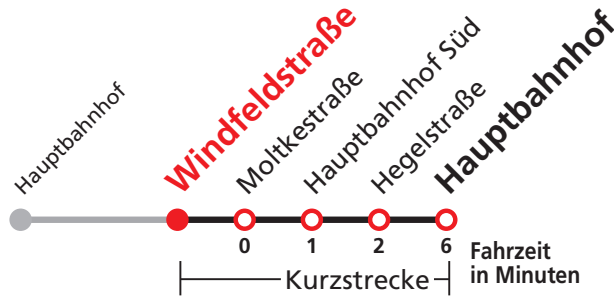

N95

Windfeldstraße → Hauptbahnhof

Stadtwerke Tübingen GmbH, Eisenhutstraße 6, 72072 Tübingen, Tel. 07071/157-157, E-Mail: tuebus@swtue.de

Gültig ab 09.12.2018

Uhr	täglich	Uhr
0	47	0
1	47	1
2	47	2
3	47^{N1}	3

N1 verkehrt nur Nächte Do/Fr, Fr/Sa, Sa/So und Nächte vor Feiertagen

Weiterfahrt am Hauptbahnhof als Linie N94.

Anschlüsse am Hauptbahnhof auf die Linien N88, N91, N92 und N98.

Sie können sich diesen Aushangfahrplan auch unter www.naldo.de -> Fahrplan in der "Elektronische Fahrplanauskunft EFA" selbst ausdrucken.
Fahrplanauskunft Baden-Württemberg: Tel: 01805-779966
(rund um die Uhr für nur 14 Cent/Minute aus dem deutschen Festnetz, höchstens 42 Cent/Minute aus Mobilnetzen).