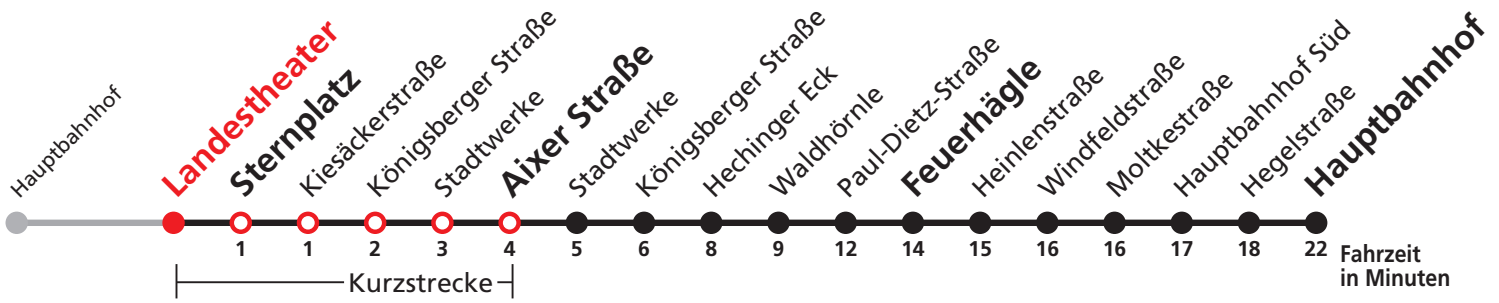

N95

Landestheater → Sternplatz → Aixer Straße →
Feuerhägle → Hauptbahnhof

Stadtwerke Tübingen GmbH, Eisenhutstraße 6, 72072 Tübingen, Tel. 07071/157-157, E-Mail: tuebus@swtue.de

Gültig ab 09.12.2018

Uhr	täglich	Uhr
0	31	0
1	31	1
2	31	2
3	31^{N1}	3

N1 verkehrt nur Nächte Do/Fr, Fr/Sa, Sa/So und Nächte vor Feiertagen

Weiterfahrt am Hauptbahnhof als Linie N94.

Anschlüsse am Hauptbahnhof auf die Linien N88, N91, N92 und N98.

Sie können sich diesen Aushangfahrplan auch unter www.naldo.de -> Fahrplan in der "Elektronische Fahrplanauskunft EFA" selbst ausdrucken.
Fahrplanauskunft Baden-Württemberg: Tel: 01805-779966
(rund um die Uhr für nur 14 Cent/Minute aus dem deutschen Festnetz, höchstens 42 Cent/Minute aus Mobilnetzen).