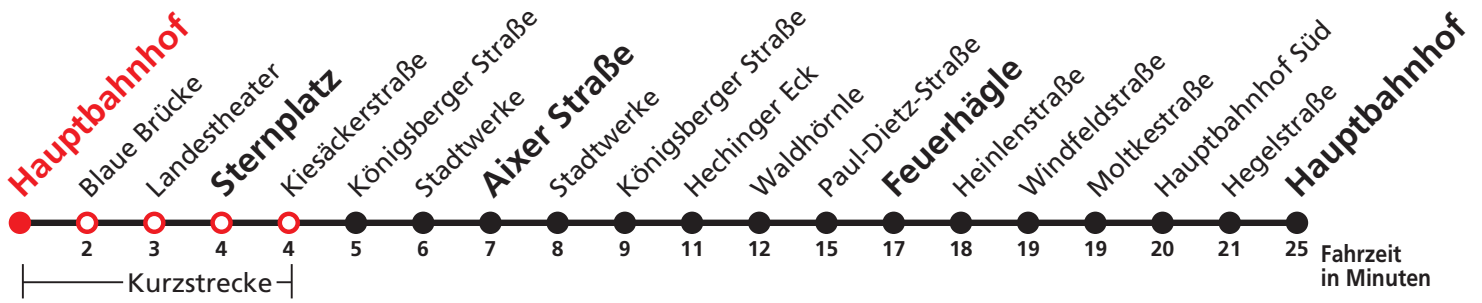

N95

Hauptbahnhof → Sternplatz → Aixer Straße →
Feuerhägle → Hauptbahnhof

Stadtwerke Tübingen GmbH, Eisenhutstraße 6, 72072 Tübingen, Tel. 07071/157-157, E-Mail: tuebus@swtue.de

Gültig ab 09.12.2018

Uhr	täglich	Uhr
0	28	0
1	28	1
2	28	2
3	28 ^{N1}	3

N1 verkehrt nur Nächte Do/Fr, Fr/Sa, Sa/So und Nächte vor Feiertagen

Weiterfahrt am Hauptbahnhof als Linie N94.

Anschlüsse am Hauptbahnhof auf die Linien N88, N91, N92 und N98.

Sie können sich diesen Aushangfahrplan auch unter www.naldo.de -> Fahrplan in der "Elektronische Fahrplanauskunft EFA" selbst ausdrucken.
 Fahrplanauskunft Baden-Württemberg: Tel: 01805-779966
 (rund um die Uhr für nur 14 Cent/Minute aus dem deutschen Festnetz, höchstens 42 Cent/Minute aus Mobilnetzen).