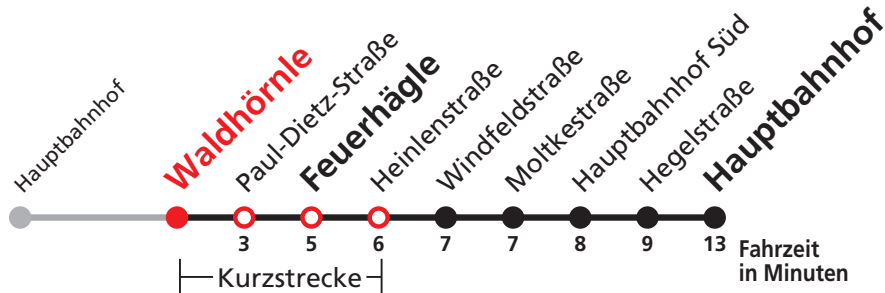

N95

Waldhörnle → Feuerhägle → Hauptbahnhof

Stadtwerke Tübingen GmbH, Eisenhutstraße 6, 72072 Tübingen, Tel. 07071/157-157, E-Mail: tuebus@swtue.de

Gültig ab 09.12.2018

Uhr	täglich	Uhr
0	40	0
1	40	1
2	40	2
3	40^{N1}	3

N1 verkehrt nur Nächte Do/Fr, Fr/Sa, Sa/So und Nächte vor Feiertagen

Weiterfahrt am Hauptbahnhof als Linie N94.

Anschlüsse am Hauptbahnhof auf die Linien N88, N91, N92 und N98.

Sie können sich diesen Aushangfahrplan auch unter www.naldo.de -> Fahrplan in der "Elektronische Fahrplanauskunft EFA" selbst ausdrucken.
Fahrplanauskunft Baden-Württemberg: Tel: 01805-779966
(rund um die Uhr für nur 14 Cent/Minute aus dem deutschen Festnetz, höchstens 42 Cent/Minute aus Mobilnetzen).