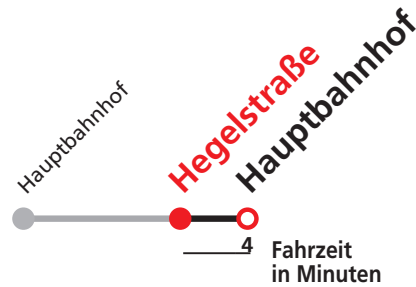

N95

Hegelstraße → Hauptbahnhof

Stadtwerke Tübingen GmbH, Eisenhutstraße 6, 72072 Tübingen, Tel. 07071/157-157, E-Mail: tuebus@swtue.de

Gültig ab 09.12.2018

Uhr	täglich	Uhr
0	49	0
1	49	1
2	49	2
3	49^{N1}	3

N1 verkehrt nur Nächte Do/Fr, Fr/Sa, Sa/So und Nächte vor Feiertagen

Weiterfahrt am Hauptbahnhof als Linie N94.

Anschlüsse am Hauptbahnhof auf die Linien N88, N91, N92 und N98.

Sie können sich diesen Aushangfahrplan auch unter www.naldo.de -> Fahrplan in der "Elektronische Fahrplanauskunft EFA" selbst ausdrucken.
Fahrplanauskunft Baden-Württemberg: Tel: 01805-779966
(rund um die Uhr für nur 14 Cent/Minute aus dem deutschen Festnetz, höchstens 42 Cent/Minute aus Mobilnetzen).