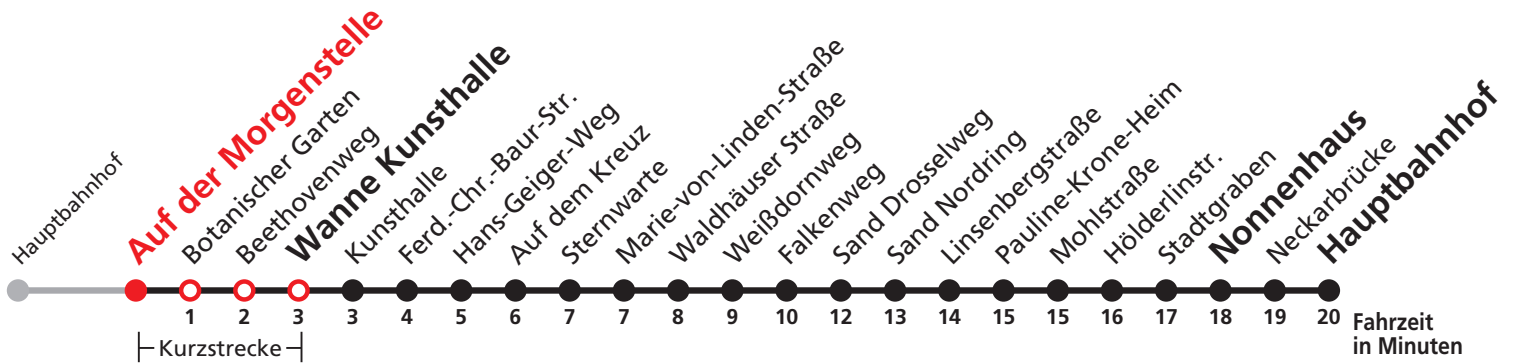

N94

Auf der Morgenstelle →
Wanne Kunsthalle → Nonnenhaus →
Hauptbahnhof

Stadtwerke Tübingen GmbH, Eisenhutstraße 6, 72072 Tübingen, Tel. 07071/157-157, E-Mail: tuebus@swtue.de

Gültig ab 09.12.2018

Uhr	täglich	Uhr
1	05	1
2	05	2
3	05	3
4	05^{N1}	4

N1 verkehrt nur Nächte Do/Fr, Fr/Sa, Sa/So und Nächte vor Feiertagen

Weiterfahrt am Hauptbahnhof als Linie N95.

Anschlüsse am Nonnenhaus auf die Linien N93 und N97 (Abfahrt an Haltestelle Wilhelmstraße)

Anschluss am Hauptbahnhof auf die Linie N96.

Sie können sich diesen Aushangfahrplan auch unter www.naldo.de -> Fahrplan in der "Elektronische Fahrplanauskunft EFA" selbst ausdrucken.
Fahrplanauskunft Baden-Württemberg: Tel: 01805-779966
(rund um die Uhr für nur 14 Cent/Minute aus dem deutschen Festnetz, höchstens 42 Cent/Minute aus Mobilnetzen).