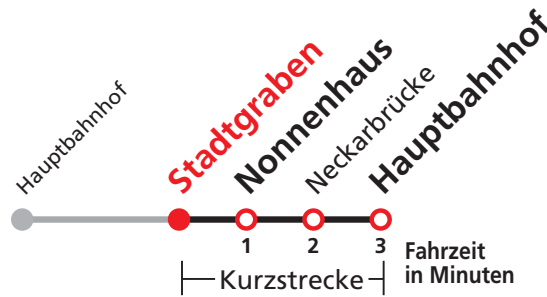

N94

Stadtgraben → Nonnenhaus → Hauptbahnhof

Stadtwerke Tübingen GmbH, Eisenhutstraße 6, 72072 Tübingen, Tel. 07071/157-157, E-Mail: tuebus@swtue.de

Gültig ab 09.12.2018

Uhr	täglich	Uhr
1	22	1
2	22	2
3	22	3
4	22^{N1}	4

N1 verkehrt nur Nächte Do/Fr, Fr/Sa, Sa/So und Nächte vor Feiertagen

Weiterfahrt am Hauptbahnhof als Linie N95.

Anschlüsse am Nonnenhaus auf die Linien N93 und N97 (Abfahrt an Haltestelle Wilhelmstraße)

Anschluss am Hauptbahnhof auf die Linie N96.

Sie können sich diesen Aushangfahrplan auch unter www.naldo.de -> Fahrplan in der "Elektronische Fahrplanauskunft EFA" selbst ausdrucken.
Fahrplanauskunft Baden-Württemberg: Tel: 01805-779966
(rund um die Uhr für nur 14 Cent/Minute aus dem deutschen Festnetz, höchstens 42 Cent/Minute aus Mobilnetzen).