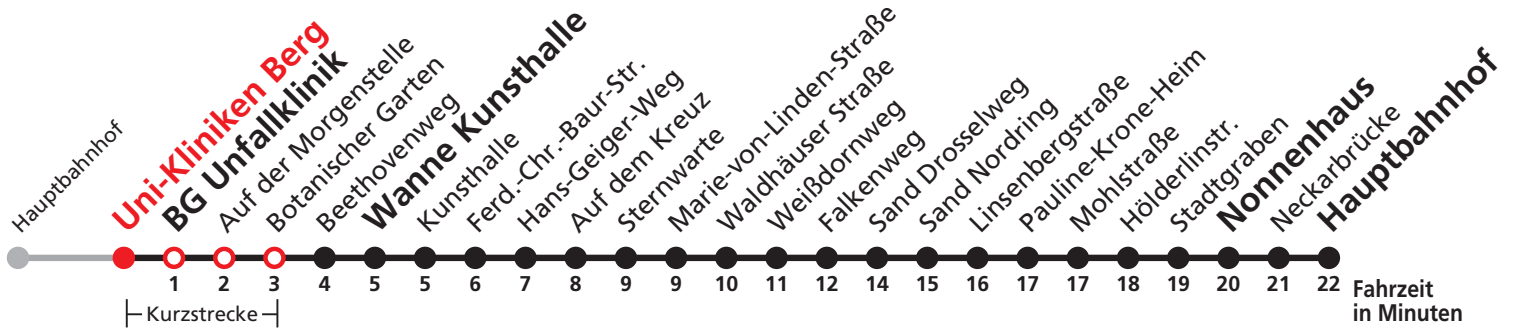

N94

Uni-Kliniken Berg → BG Unfallklinik →
Wanne Kunsthalle → Nonnenhaus →
Hauptbahnhof

Stadtwerke Tübingen GmbH, Eisenhutstraße 6, 72072 Tübingen, Tel. 07071/157-157, E-Mail: tuebus@swtue.de

Gültig ab 09.12.2018

Uhr	täglich	Uhr
1	03	1
2	03	2
3	03	3
4	03^{N1}	4

N1 verkehrt nur Nächte Do/Fr, Fr/Sa, Sa/So und Nächte vor Feiertagen

Weiterfahrt am Hauptbahnhof als Linie N95.

Anschlüsse am Nonnenhaus auf die Linien N93 und N97 (Abfahrt an Haltestelle Wilhelmstraße)

Anschluss am Hauptbahnhof auf die Linie N96.

Sie können sich diesen Aushangfahrplan auch unter www.naldo.de -> Fahrplan in der "Elektronische Fahrplanauskunft EFA" selbst ausdrucken.
Fahrplanauskunft Baden-Württemberg: Tel: 01805-779966
(rund um die Uhr für nur 14 Cent/Minute aus dem deutschen Festnetz, höchstens 42 Cent/Minute aus Mobilnetzen).