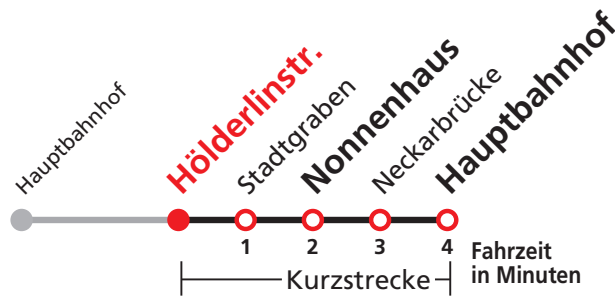

N94

Hölderlinstr. → Nonnenhaus → Hauptbahnhof

Stadtwerke Tübingen GmbH, Eisenhutstraße 6, 72072 Tübingen, Tel. 07071/157-157, E-Mail: tuebus@swtue.de

Gültig ab 09.12.2018

Uhr	täglich	Uhr
1	21	1
2	21	2
3	21	3
4	21^{N1}	4

N1 verkehrt nur Nächte Do/Fr, Fr/Sa, Sa/So und Nächte vor Feiertagen

Weiterfahrt am Hauptbahnhof als Linie N95.

Anschlüsse am Nonnenhaus auf die Linien N93 und N97 (Abfahrt an Haltestelle Wilhelmstraße)

Anschluss am Hauptbahnhof auf die Linie N96.

Sie können sich diesen Aushangfahrplan auch unter www.naldo.de -> Fahrplan in der "Elektronische Fahrplanauskunft EFA" selbst ausdrucken.
Fahrplanauskunft Baden-Württemberg: Tel: 01805-779966
(rund um die Uhr für nur 14 Cent/Minute aus dem deutschen Festnetz, höchstens 42 Cent/Minute aus Mobilnetzen).