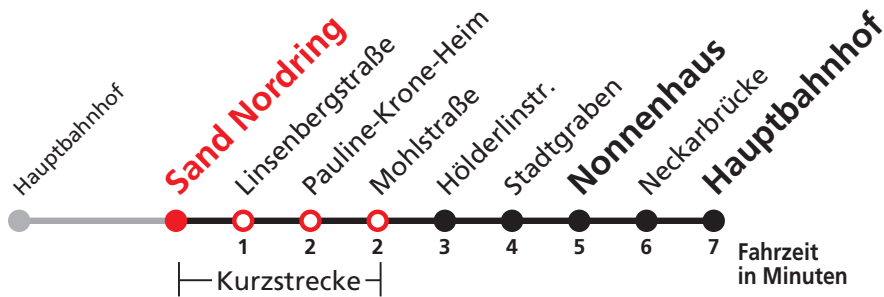

N94

Sand Nordring → Nonnenhaus → Hauptbahnhof

Stadtwerke Tübingen GmbH, Eisenhutstraße 6, 72072 Tübingen, Tel. 07071/157-157, E-Mail: tuebus@swtue.de

Gültig ab 09.12.2018

Uhr	täglich	Uhr
1	18	1
2	18	2
3	18	3
4	18^{N1}	4

N1 verkehrt nur Nächte Do/Fr, Fr/Sa, Sa/So und Nächte vor Feiertagen

Weiterfahrt am Hauptbahnhof als Linie N95.

Anschlüsse am Nonnenhaus auf die Linien N93 und N97 (Abfahrt an Haltestelle Wilhelmstraße)

Anschluss am Hauptbahnhof auf die Linie N96.

Sie können sich diesen Aushangfahrplan auch unter www.naldo.de -> Fahrplan in der "Elektronische Fahrplanauskunft EFA" selbst ausdrucken.
Fahrplanauskunft Baden-Württemberg: Tel: 01805-779966
(rund um die Uhr für nur 14 Cent/Minute aus dem deutschen Festnetz, höchstens 42 Cent/Minute aus Mobilnetzen).