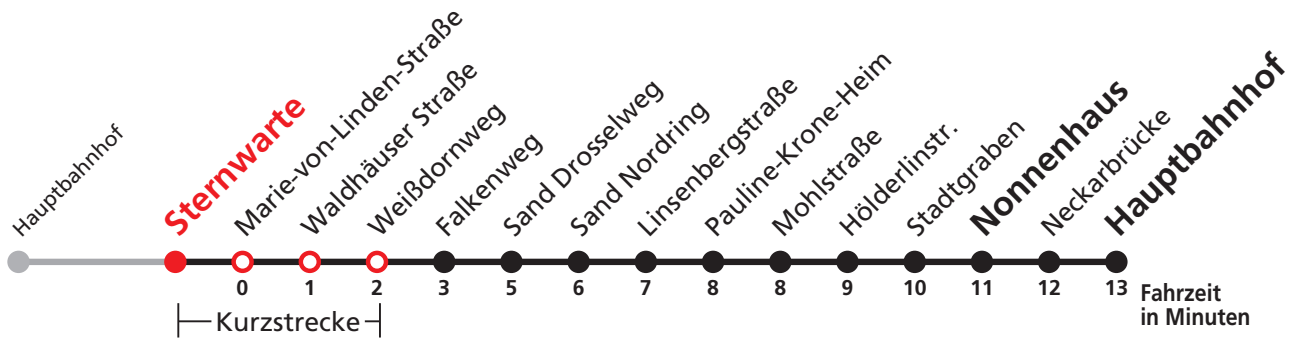

N94

Sternwarte → Nonnenhaus → Hauptbahnhof

Stadtwerke Tübingen GmbH, Eisenhutstraße 6, 72072 Tübingen, Tel. 07071/157-157, E-Mail: tuebus@swtue.de

Gültig ab 09.12.2018

Uhr	täglich	Uhr
1	12	1
2	12	2
3	12	3
4	12^{N1}	4

N1 verkehrt nur Nächte Do/Fr, Fr/Sa, Sa/So und Nächte vor Feiertagen

Weiterfahrt am Hauptbahnhof als Linie N95.

Anschlüsse am Nonnenhaus auf die Linien N93 und N97 (Abfahrt an Haltestelle Wilhelmstraße)

Anschluss am Hauptbahnhof auf die Linie N96.

Sie können sich diesen Aushangfahrplan auch unter www.naldo.de -> Fahrplan in der "Elektronische Fahrplanauskunft EFA" selbst ausdrucken.
Fahrplanauskunft Baden-Württemberg: Tel: 01805-779966
(rund um die Uhr für nur 14 Cent/Minute aus dem deutschen Festnetz, höchstens 42 Cent/Minute aus Mobilnetzen).