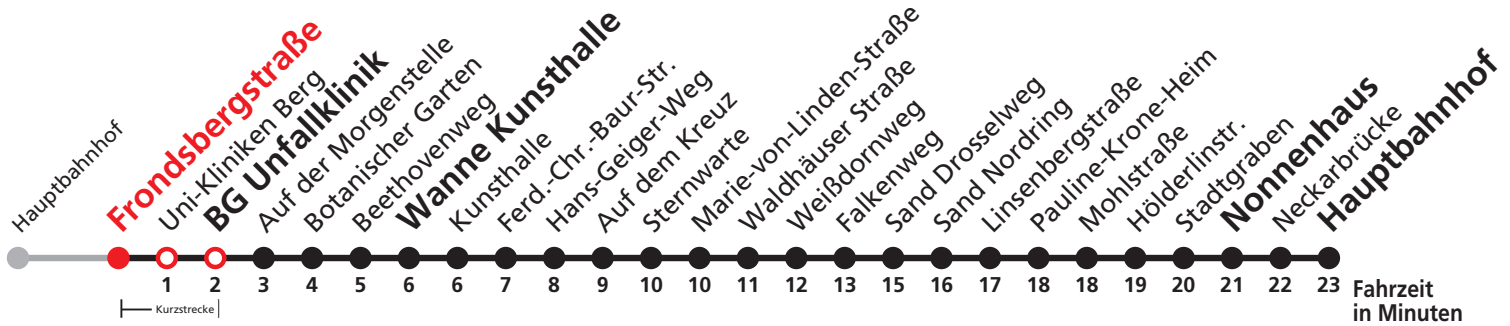

N94

Frondsbergstraße → BG Unfallklinik →
Wanne Kunsthalle → Nonnenhaus →
Hauptbahnhof

Stadtwerke Tübingen GmbH, Eisenhutstraße 6, 72072 Tübingen, Tel. 07071/157-157, E-Mail: tuebus@swtue.de

Gültig ab 09.12.2018

Uhr	täglich	Uhr
1	02	1
2	02	2
3	02	3
4	02^{N1}	4

N1 verkehrt nur Nächte Do/Fr, Fr/Sa, Sa/So und Nächte vor Feiertagen

Weiterfahrt am Hauptbahnhof als Linie N95.

Anschlüsse am Nonnenhaus auf die Linien N93 und N97 (Abfahrt an Haltestelle Wilhelmstraße)

Anschluss am Hauptbahnhof auf die Linie N96.

Sie können sich diesen Aushangfahrplan auch unter www.naldo.de -> Fahrplan in der "Elektronische Fahrplanauskunft EFA" selbst ausdrucken.
Fahrplanauskunft Baden-Württemberg: Tel: 01805-779966
(rund um die Uhr für nur 14 Cent/Minute aus dem deutschen Festnetz, höchstens 42 Cent/Minute aus Mobilnetzen).