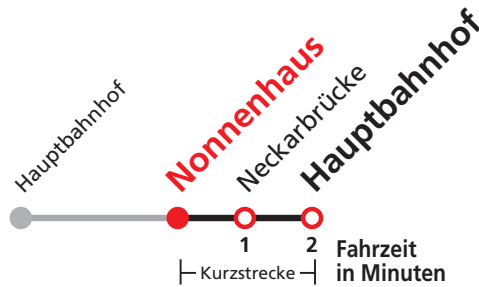

N94

Nonnenhaus → Hauptbahnhof

Stadtwerke Tübingen GmbH, Eisenhutstraße 6, 72072 Tübingen, Tel. 07071/157-157, E-Mail: tuebus@swtue.de

Gültig ab 09.12.2018

Uhr	täglich	Uhr
1	23	1
2	23	2
3	23	3
4	23^{N1}	4

N1 verkehrt nur Nächte Do/Fr, Fr/Sa, Sa/So und Nächte vor Feiertagen

Weiterfahrt am Hauptbahnhof als Linie N95.

Anschlüsse am Nonnenhaus auf die Linien N93 und N97 (Abfahrt an Haltestelle Wilhelmstraße)

Anschluss am Hauptbahnhof auf die Linie N96.

Sie können sich diesen Aushangfahrplan auch unter www.naldo.de -> Fahrplan in der "Elektronische Fahrplanauskunft EFA" selbst ausdrucken.
Fahrplanauskunft Baden-Württemberg: Tel: 01805-779966
(rund um die Uhr für nur 14 Cent/Minute aus dem deutschen Festnetz, höchstens 42 Cent/Minute aus Mobilnetzen).