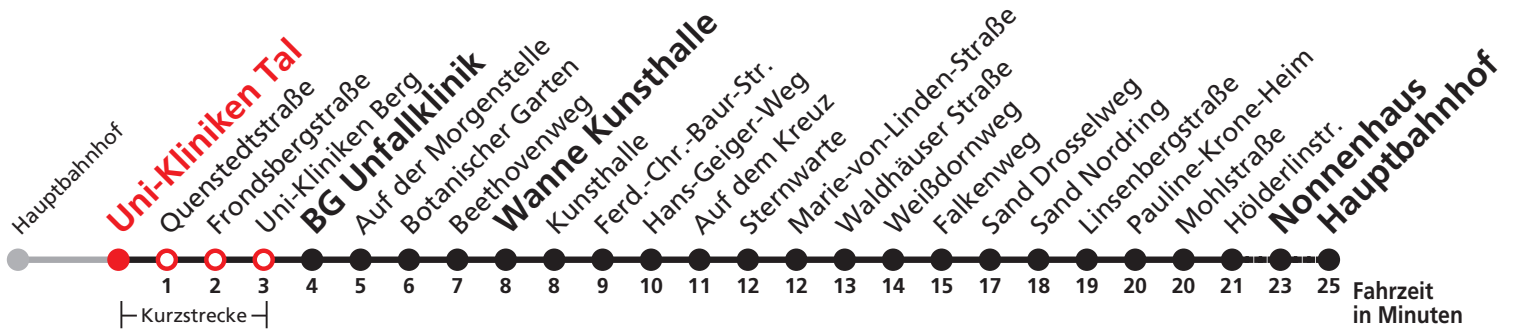

N94

Uni-Kliniken Tal → BG Unfallklinik →
Wanne Kunsthalle → Nonnenhaus →
Hauptbahnhof

Stadtwerke Tübingen GmbH, Eisenhutstraße 6, 72072 Tübingen, Tel. 07071/157-157, E-Mail: tuebus@swtue.de

Gültig ab 09.12.2018

Uhr	täglich	Uhr
1	00	1
2	00	2
3	00	3
4	00^{N1}	4

N1 verkehrt nur Nächte Do/Fr, Fr/Sa, Sa/So und Nächte vor Feiertagen

Weiterfahrt am Hauptbahnhof als Linie N95.

Anschlüsse am Nonnenhaus auf die Linien N93 und N97 (Abfahrt an Haltestelle Wilhelmstraße)

Anschluss am Hauptbahnhof auf die Linie N96.

Sie können sich diesen Aushangfahrplan auch unter www.naldo.de -> Fahrplan in der "Elektronische Fahrplanauskunft EFA" selbst ausdrucken.

Fahrplanauskunft Baden-Württemberg: Tel: 01805-779966

(rund um die Uhr für nur 14 Cent/Minute aus dem deutschen Festnetz, höchstens 42 Cent/Minute aus Mobilnetzen).