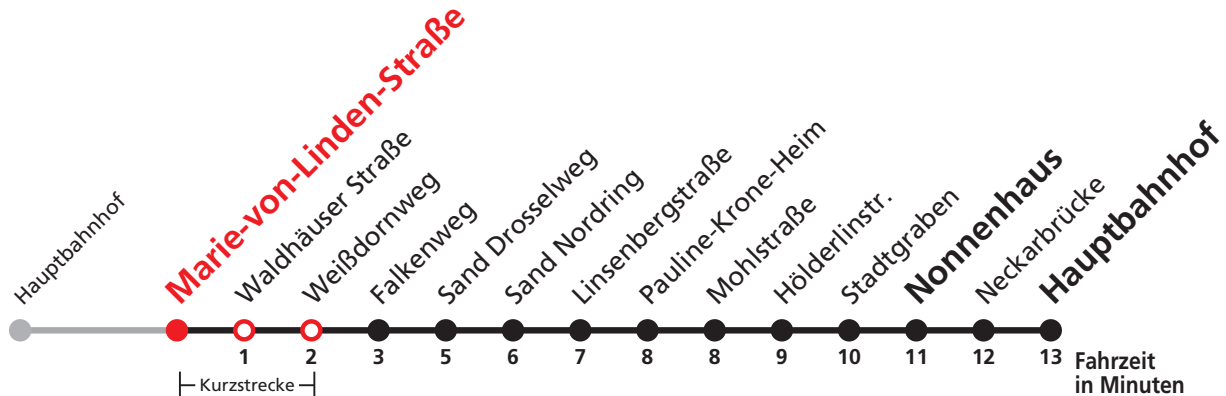

N94

Marie-von-Linden-Straße →
Nonnenhaus → Hauptbahnhof

Stadtwerke Tübingen GmbH, Eisenhutstraße 6, 72072 Tübingen, Tel. 07071/157-157, E-Mail: tuebus@swtue.de

Gültig ab 09.12.2018

Uhr	täglich	Uhr
1	12	1
2	12	2
3	12	3
4	12^{N1}	4

N1 verkehrt nur Nächte Do/Fr, Fr/Sa, Sa/So und Nächte vor Feiertagen

Weiterfahrt am Hauptbahnhof als Linie N95.

Anschlüsse am Nonnenhaus auf die Linien N93 und N97 (Abfahrt an Haltestelle Wilhelmstraße)

Anschluss am Hauptbahnhof auf die Linie N96.

Sie können sich diesen Aushangfahrplan auch unter www.naldo.de -> Fahrplan in der "Elektronische Fahrplanauskunft EFA" selbst ausdrucken.

Fahrplanauskunft Baden-Württemberg: Tel: 01805-779966

(rund um die Uhr für nur 14 Cent/Minute aus dem deutschen Festnetz, höchstens 42 Cent/Minute aus Mobilnetzen).