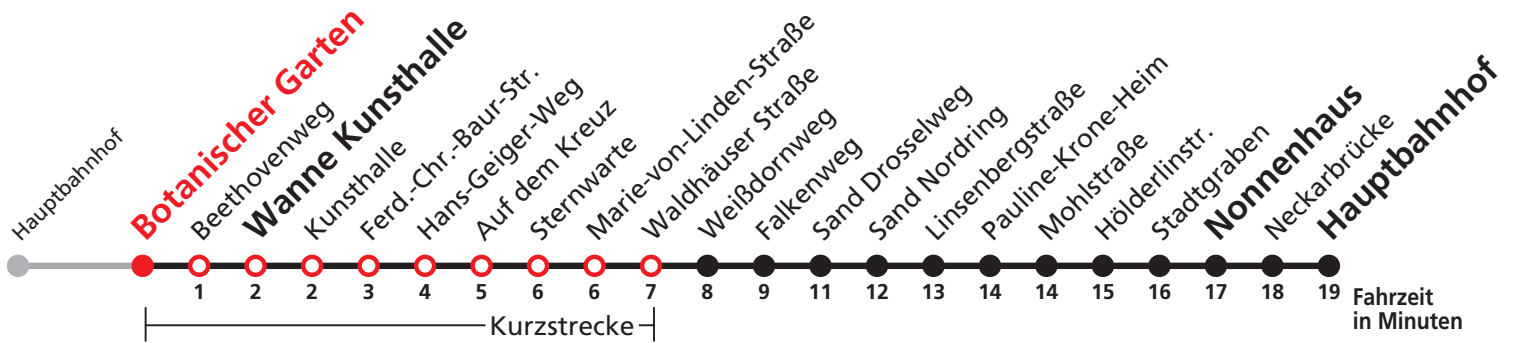

N94

Botanischer Garten → Wanne Kunsthalle →
Nonnenhaus → Hauptbahnhof

Stadtwerke Tübingen GmbH, Eisenhutstraße 6, 72072 Tübingen, Tel. 07071/157-157, E-Mail: tuebus@swtue.de

Gültig ab 09.12.2018

Uhr	täglich	Uhr
1	06	1
2	06	2
3	06	3
4	06^{N1}	4

N1 verkehrt nur Nächte Do/Fr, Fr/Sa, Sa/So und Nächte vor Feiertagen

Weiterfahrt am Hauptbahnhof als Linie N95.

Anschlüsse am Nonnenhaus auf die Linien N93 und N97 (Abfahrt an Haltestelle Wilhelmstraße)

Anschluss am Hauptbahnhof auf die Linie N96.

Sie können sich diesen Aushangfahrplan auch unter www.naldo.de -> Fahrplan in der "Elektronische Fahrplanauskunft EFA" selbst ausdrucken.
Fahrplanauskunft Baden-Württemberg: Tel: 01805-779966
(rund um die Uhr für nur 14 Cent/Minute aus dem deutschen Festnetz, höchstens 42 Cent/Minute aus Mobilnetzen).