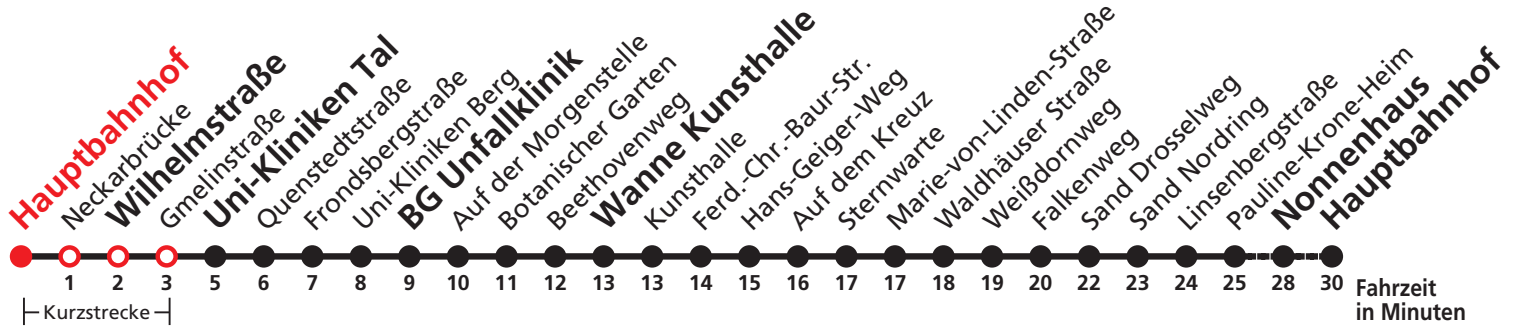

# N94

Hauptbahnhof → Wilhelmstraße →  
 Uni-Kliniken Tal → BG Unfallklinik →  
 Wanne Kunsthalle → Nonnenhaus →  
 Hauptbahnhof

Stadtwerke Tübingen GmbH, Eisenhutstraße 6, 72072 Tübingen, Tel. 07071/157-157, E-Mail: tuebus@swtue.de

Gültig ab 09.12.2018

Uhr	täglich	Uhr
0	55	0
1	55	1
2	55	2
3	55 <sup>N1</sup>	3

N1 verkehrt nur Nächte Do/Fr, Fr/Sa, Sa/So und Nächte vor Feiertagen

**Weiterfahrt am Hauptbahnhof als Linie N95.**

**Anschlüsse am Nonnenhaus auf die Linien N93 und N97 (Abfahrt an Haltestelle Wilhelmstraße)**