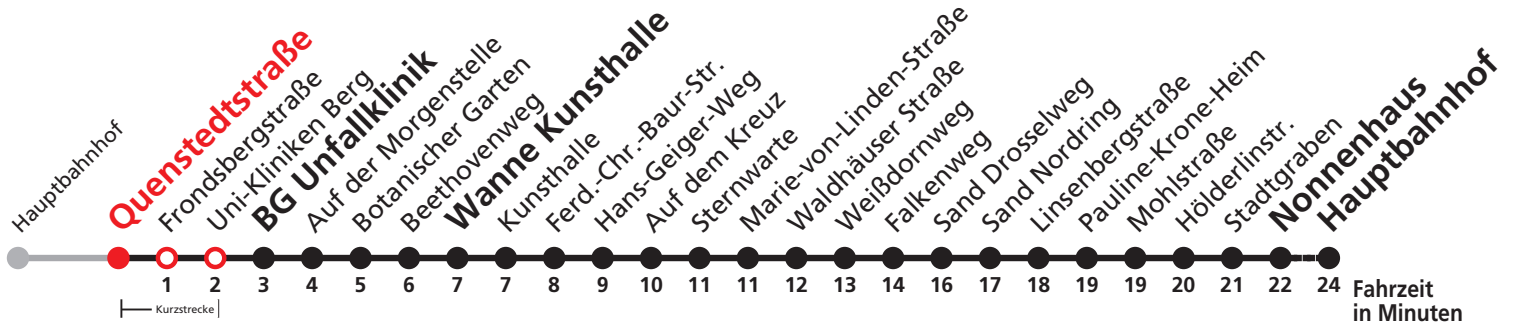

N94

Quenstedtstraße → BG Unfallklinik →
Wanne Kunsthalle → Nonnenhaus →
Hauptbahnhof

Stadtwerke Tübingen GmbH, Eisenhutstraße 6, 72072 Tübingen, Tel. 07071/157-157, E-Mail: tuebus@swtue.de

Gültig ab 09.12.2018

Uhr	täglich	Uhr
1	01	1
2	01	2
3	01	3
4	01^{N1}	4

N1 verkehrt nur Nächte Do/Fr, Fr/Sa, Sa/So und Nächte vor Feiertagen

Weiterfahrt am Hauptbahnhof als Linie N95.

Anschlüsse am Nonnenhaus auf die Linien N93 und N97 (Abfahrt an Haltestelle Wilhelmstraße)

Anschluss am Hauptbahnhof auf die Linie N96.

Sie können sich diesen Aushangfahrplan auch unter www.naldo.de -> Fahrplan in der "Elektronische Fahrplanauskunft EFA" selbst ausdrucken.
Fahrplanauskunft Baden-Württemberg: Tel: 01805-779966
(rund um die Uhr für nur 14 Cent/Minute aus dem deutschen Festnetz, höchstens 42 Cent/Minute aus Mobilnetzen).