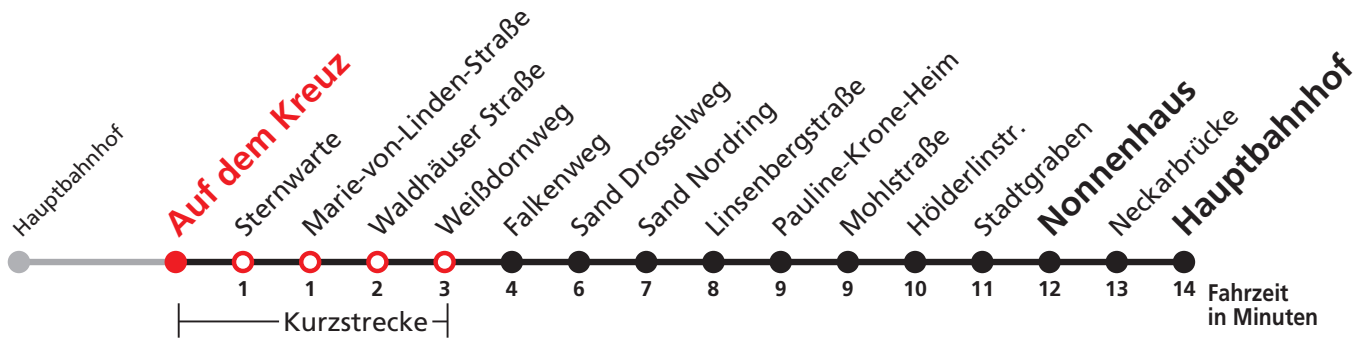

N94

Auf dem Kreuz → Nonnenhaus → Hauptbahnhof

Stadtwerke Tübingen GmbH, Eisenhutstraße 6, 72072 Tübingen, Tel. 07071/157-157, E-Mail: tuebus@swtue.de

Gültig ab 09.12.2018

Uhr	täglich	Uhr
1	11	1
2	11	2
3	11	3
4	11^{N1}	4

N1 verkehrt nur Nächte Do/Fr, Fr/Sa, Sa/So und Nächte vor Feiertagen

Weiterfahrt am Hauptbahnhof als Linie N95.

Anschlüsse am Nonnenhaus auf die Linien N93 und N97 (Abfahrt an Haltestelle Wilhelmstraße)

Anschluss am Hauptbahnhof auf die Linie N96.

Sie können sich diesen Aushangfahrplan auch unter www.naldo.de -> Fahrplan in der "Elektronische Fahrplanauskunft EFA" selbst ausdrucken.
Fahrplanauskunft Baden-Württemberg: Tel: 01805-779966
(rund um die Uhr für nur 14 Cent/Minute aus dem deutschen Festnetz, höchstens 42 Cent/Minute aus Mobilnetzen).