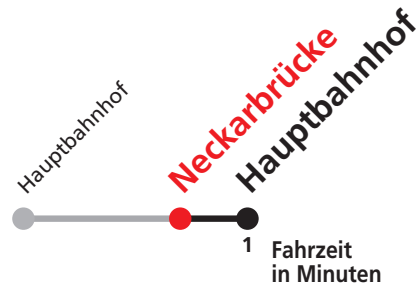

N94

Neckarbrücke → Hauptbahnhof

Stadtwerke Tübingen GmbH, Eisenhutstraße 6, 72072 Tübingen, Tel. 07071/157-157, E-Mail: tuebus@swtue.de

Gültig ab 09.12.2018

Uhr	täglich	Uhr
1	24	1
2	24	2
3	24	3
4	24^{N1}	4

N1 verkehrt nur Nächte Do/Fr, Fr/Sa, Sa/So und Nächte vor Feiertagen

Weiterfahrt am Hauptbahnhof als Linie N95.

Anschlüsse am Nonnenhaus auf die Linien N93 und N97 (Abfahrt an Haltestelle Wilhelmstraße)

Anschluss am Hauptbahnhof auf die Linie N96.

Sie können sich diesen Aushangfahrplan auch unter www.naldo.de -> Fahrplan in der "Elektronische Fahrplanauskunft EFA" selbst ausdrucken.
Fahrplanauskunft Baden-Württemberg: Tel: 01805-779966
(rund um die Uhr für nur 14 Cent/Minute aus dem deutschen Festnetz, höchstens 42 Cent/Minute aus Mobilnetzen).