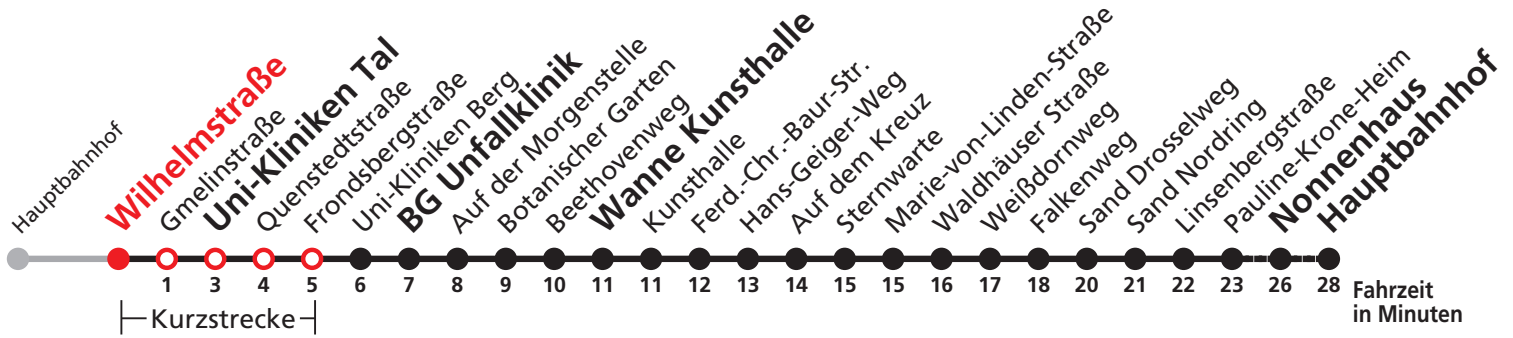

N94

Wilhelmstraße → Uni-Kliniken Tal →
BG Unfallklinik → Wanne Kunsthalle →
Nonnenhaus → Hauptbahnhof

Stadtwerke Tübingen GmbH, Eisenhutstraße 6, 72072 Tübingen, Tel. 07071/157-157, E-Mail: tuebus@swtue.de

Gültig ab 09.12.2018

Uhr	täglich	Uhr
0	57	0
1	57	1
2	57	2
3	57^{N1}	3

N1 verkehrt nur Nächte Do/Fr, Fr/Sa, Sa/So und Nächte vor Feiertagen

Weiterfahrt am Hauptbahnhof als Linie N95.

Anschlüsse am Nonnenhaus auf die Linien N93 und N97 (Abfahrt an Haltestelle Wilhelmstraße)

Anschluss am Hauptbahnhof auf die Linie N96.

Sie können sich diesen Aushangfahrplan auch unter www.naldo.de -> Fahrplan in der "Elektronische Fahrplanauskunft EFA" selbst ausdrucken.
Fahrplanauskunft Baden-Württemberg: Tel: 01805-779966
(rund um die Uhr für nur 14 Cent/Minute aus dem deutschen Festnetz, höchstens 42 Cent/Minute aus Mobilnetzen).