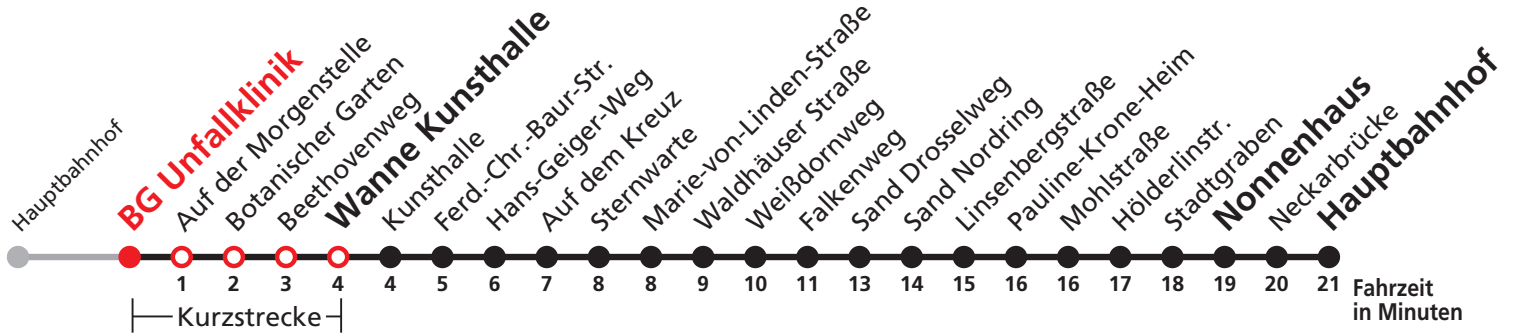

N94

BG Unfallklinik → Wanne Kunsthalle →
Nonnenhaus → Hauptbahnhof

Stadtwerke Tübingen GmbH, Eisenhutstraße 6, 72072 Tübingen, Tel. 07071/157-157, E-Mail: tuebus@swtue.de

Gültig ab 09.12.2018

Uhr	täglich	Uhr
1	04	1
2	04	2
3	04	3
4	04^{N1}	4

N1 verkehrt nur Nächte Do/Fr, Fr/Sa, Sa/So und Nächte vor Feiertagen

Weiterfahrt am Hauptbahnhof als Linie N95.

Anschlüsse am Nonnenhaus auf die Linien N93 und N97 (Abfahrt an Haltestelle Wilhelmstraße)

Anschluss am Hauptbahnhof auf die Linie N96.

Sie können sich diesen Aushangfahrplan auch unter www.naldo.de -> Fahrplan in der "Elektronische Fahrplanauskunft EFA" selbst ausdrucken.
Fahrplanauskunft Baden-Württemberg: Tel: 01805-779966
(rund um die Uhr für nur 14 Cent/Minute aus dem deutschen Festnetz, höchstens 42 Cent/Minute aus Mobilnetzen).