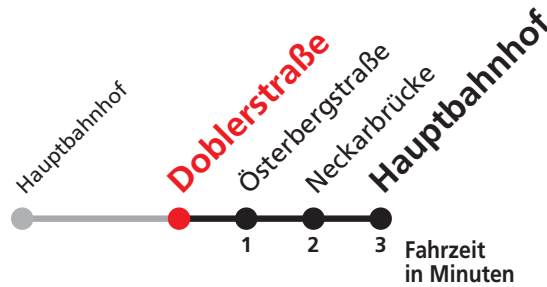

N92

Doblerstraße → Hauptbahnhof

Stadtwerke Tübingen GmbH, Eisenhutstraße 6, 72072 Tübingen, Tel. 07071/157-157, E-Mail: tuebus@swtue.de Gültig ab 09.12.2018
Am 24. und 31.12. Verkehr wie samstags

Uhr	Täglich	Uhr
1	07	1
2	07	2
3	07	3
4	07^{N1}	4

N1 verkehrt nur Nächte Do/Fr, Fr/Sa, Sa/So und Nächte vor Feiertagen

Weiterfahrt am Hauptbahnhof als Linie N99.

Anschlüsse am Hauptbahnhof auf die Linie N93, N95, N96 und N97.

Sie können sich diesen Aushangfahrplan auch unter www.naldo.de -> Fahrplan in der "Elektronische Fahrplanauskunft EFA" selbst ausdrucken.
Fahrplanauskunft Baden-Württemberg: Tel: 01805-779966
(rund um die Uhr für nur 14 Cent/Minute aus dem deutschen Festnetz, höchstens 42 Cent/Minute aus Mobilnetzen).