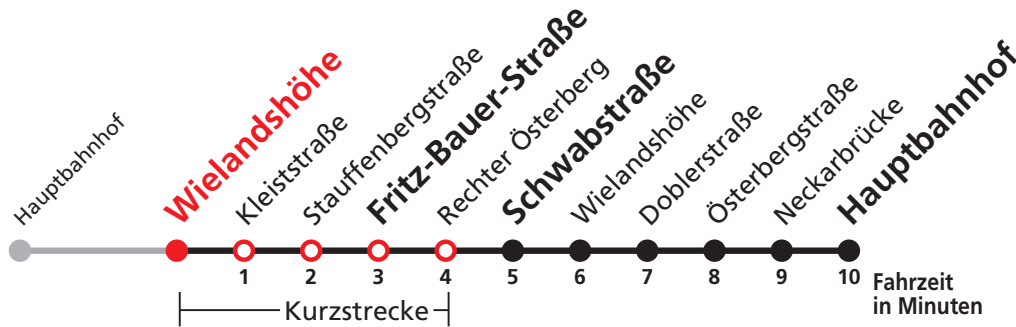

N92

Wielandshöhe → Fritz-Bauer-Straße →
Schwabstraße → Hauptbahnhof

Stadtwerke Tübingen GmbH, Eisenhutstraße 6, 72072 Tübingen, Tel. 07071/157-157, E-Mail: tuebus@swtue.de Am 24. und 31.12. Verkehr wie samstags Gültig ab 09.12.2018

Uhr	Täglich	Uhr
1	00	1
2	00	2
3	00	3
4	00^{N1}	4

N1 verkehrt nur Nächte Do/Fr, Fr/Sa, Sa/So und Nächte vor Feiertagen

Weiterfahrt am Hauptbahnhof als Linie N99.

Anschlüsse am Hauptbahnhof auf die Linie N93, N95, N96 und N97.

Sie können sich diesen Aushangfahrplan auch unter www.naldo.de -> Fahrplan in der "Elektronische Fahrplanauskunft EFA" selbst ausdrucken.
Fahrplanauskunft Baden-Württemberg: Tel: 01805-779966
(rund um die Uhr für nur 14 Cent/Minute aus dem deutschen Festnetz, höchstens 42 Cent/Minute aus Mobilnetzen).