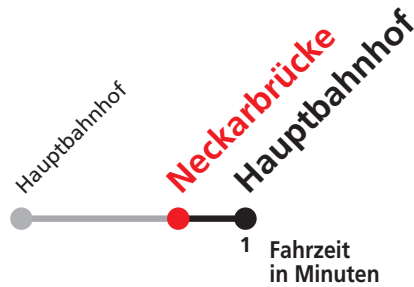

N92

Neckarbrücke → Hauptbahnhof

Stadtwerke Tübingen GmbH, Eisenhutstraße 6, 72072 Tübingen, Tel. 07071/157-157, E-Mail: tuebus@swtue.de Gültig ab 09.12.2018
Am 24. und 31.12. Verkehr wie samstags

Uhr	Täglich	Uhr
1	09	1
2	09	2
3	09	3
4	09^{N1}	4

N1 verkehrt nur Nächte Do/Fr, Fr/Sa, Sa/So und Nächte vor Feiertagen

Weiterfahrt am Hauptbahnhof als Linie N99.

Anschlüsse am Hauptbahnhof auf die Linie N93, N95, N96 und N97.

Sie können sich diesen Aushangfahrplan auch unter www.naldo.de -> Fahrplan in der "Elektronische Fahrplanauskunft EFA" selbst ausdrucken.
Fahrplanauskunft Baden-Württemberg: Tel: 01805-779966
(rund um die Uhr für nur 14 Cent/Minute aus dem deutschen Festnetz, höchstens 42 Cent/Minute aus Mobilnetzen).