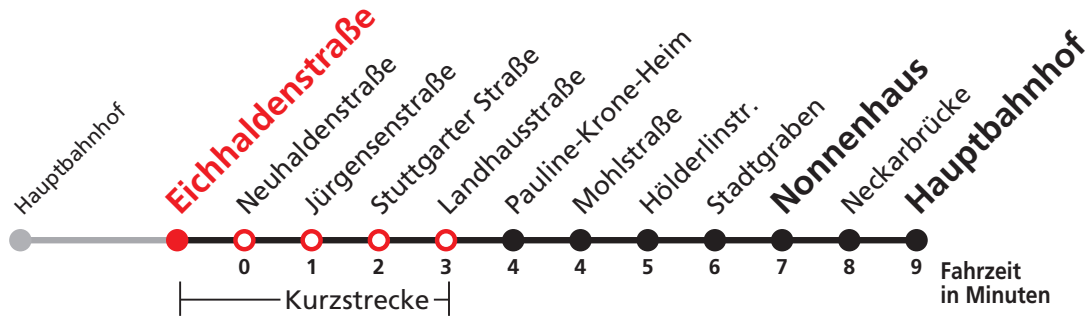

N91

Eichhaldenstraße → Nonnenhaus →
Hauptbahnhof

Stadtwerke Tübingen GmbH, Eisenhutstraße 6, 72072 Tübingen, Tel. 07071/157-157, E-Mail: tuebus@swtue.de

Gültig ab 09.12.2018

Uhr	täglich	Uhr
1	15	1
2	15	2
3	15	3
4	15^{N1}	4

N1 verkehrt nur Nächte Do/Fr, Fr/Sa, Sa/So und Nächte vor Feiertagen

Weiterfahrt am Hauptbahnhof als Linie N97.

Anschluss am Nonnenhaus auf die Linie N93 (Abfahrt Haltestelle Wilhelmstraße), Anschluss am Hbf auf die Linie N95.

Sie können sich diesen Aushangfahrplan auch unter www.naldo.de -> Fahrplan in der "Elektronische Fahrplanauskunft EFA" selbst ausdrucken.
Fahrplanauskunft Baden-Württemberg: Tel: 01805-779966
(rund um die Uhr für nur 14 Cent/Minute aus dem deutschen Festnetz, höchstens 42 Cent/Minute aus Mobilnetzen).