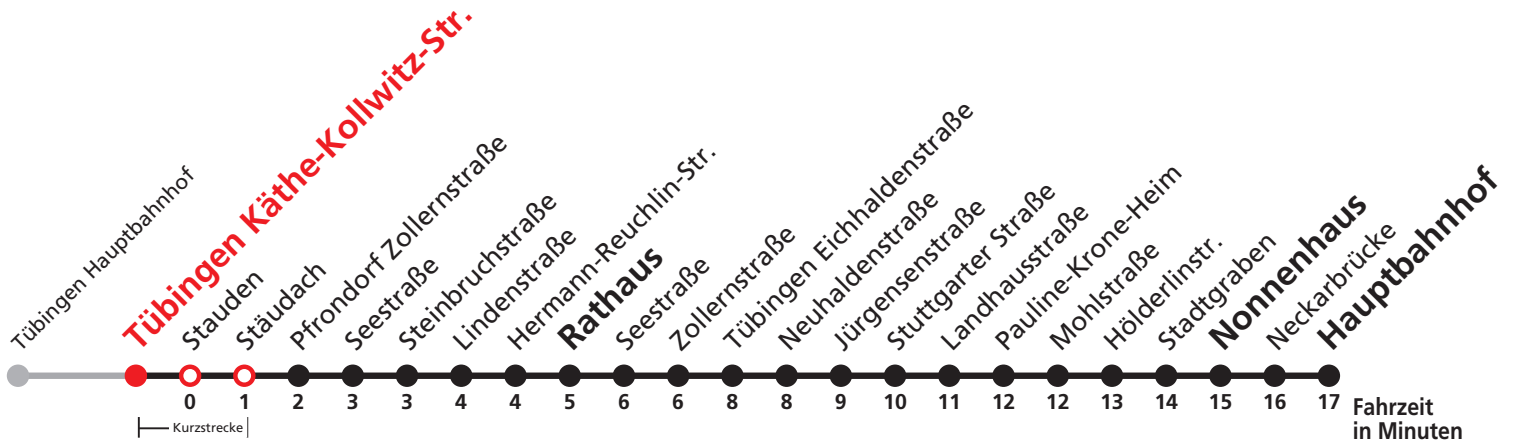

N91

Tübingen Käthe-Kollwitz-Str. →
Pfrondorf Rathaus → Nonnenhaus →
Tübingen Hauptbahnhof

Stadtwerke Tübingen GmbH, Eisenhutstraße 6, 72072 Tübingen, Tel. 07071/157-157, E-Mail: tuebus@swtue.de

Gültig ab 09.12.2018

Uhr	täglich	Uhr
1	07	1
2	07	2
3	07	3
4	07^{N1}	4

N1 verkehrt nur Nächte Do/Fr, Fr/Sa, Sa/So und Nächte vor Feiertagen

Weiterfahrt am Hauptbahnhof als Linie N97.

Anschluss am Nonnenhaus auf die Linie N93 (Abfahrt Haltestelle Wilhelmstraße), Anschluss am Hbf auf die Linie N95.

Sie können sich diesen Aushangfahrplan auch unter www.naldo.de -> Fahrplan in der "Elektronische Fahrplanauskunft EFA" selbst ausdrucken.
Fahrplanauskunft Baden-Württemberg: Tel: 01805-779966
(rund um die Uhr für nur 14 Cent/Minute aus dem deutschen Festnetz, höchstens 42 Cent/Minute aus Mobilnetzen).