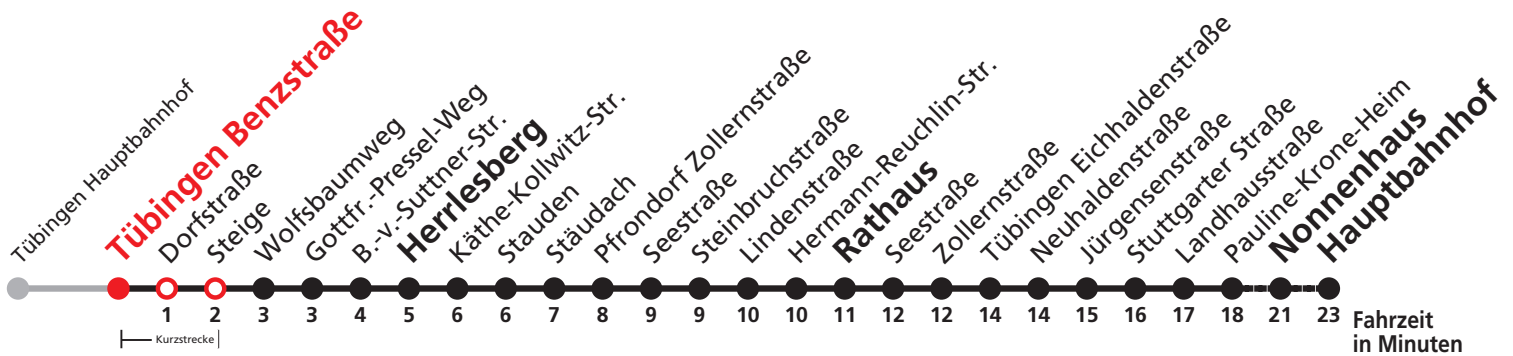

N91

Tübingen Benzstraße → Herrlesberg →
Pfrondorf Rathaus → Nonnenhaus →
Tübingen Hauptbahnhof

Stadtwerke Tübingen GmbH, Eisenhutstraße 6, 72072 Tübingen, Tel. 07071/157-157, E-Mail: tuebus@swtue.de

Gültig ab 09.12.2018

Uhr	täglich	Uhr
1	01	1
2	01	2
3	01	3
4	01^{N1}	4

N1 verkehrt nur Nächte Do/Fr, Fr/Sa, Sa/So und Nächte vor Feiertagen

Weiterfahrt am Hauptbahnhof als Linie N97.

Anschluss am Nonnenhaus auf die Linie N93 (Abfahrt Haltestelle Wilhelmstraße), Anschluss am Hbf auf die Linie N95.

Sie können sich diesen Aushangfahrplan auch unter www.naldo.de -> Fahrplan in der "Elektronische Fahrplanauskunft EFA" selbst ausdrucken.
Fahrplanauskunft Baden-Württemberg: Tel: 01805-779966
(rund um die Uhr für nur 14 Cent/Minute aus dem deutschen Festnetz, höchstens 42 Cent/Minute aus Mobilnetzen).