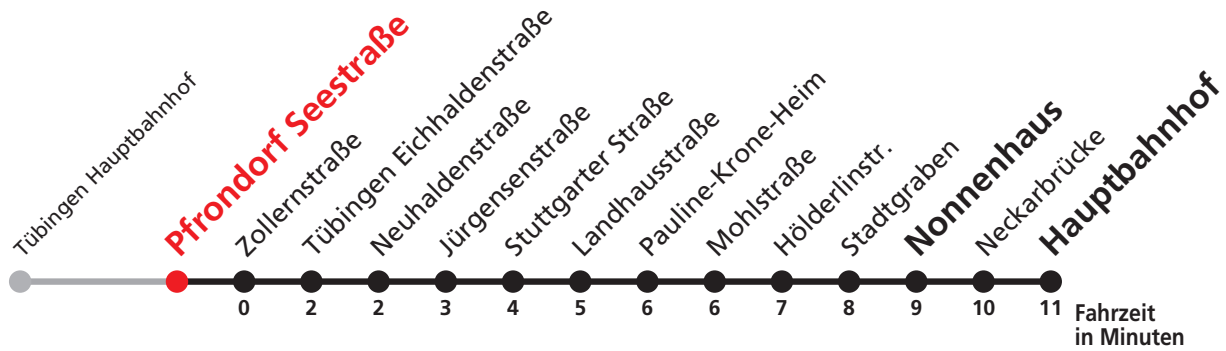

N91

Pfrondorf Seestraße → Nonnenhaus →
Tübingen Hauptbahnhof

Stadtwerke Tübingen GmbH, Eisenhutstraße 6, 72072 Tübingen, Tel. 07071/157-157, E-Mail: tuebus@swtue.de

Gültig ab 09.12.2018

Uhr	täglich	Uhr
1	13	1
2	13	2
3	13	3
4	13^{N1}	4

N1 verkehrt nur Nächte Do/Fr, Fr/Sa, Sa/So und Nächte vor Feiertagen

Weiterfahrt am Hauptbahnhof als Linie N97.

Anschluss am Nonnenhaus auf die Linie N93 (Abfahrt Haltestelle Wilhelmstraße), Anschluss am Hbf auf die Linie N95.

Sie können sich diesen Aushangfahrplan auch unter www.naldo.de -> Fahrplan in der "Elektronische Fahrplanauskunft EFA" selbst ausdrucken.
Fahrplanauskunft Baden-Württemberg: Tel: 01805-779966
(rund um die Uhr für nur 14 Cent/Minute aus dem deutschen Festnetz, höchstens 42 Cent/Minute aus Mobilnetzen).