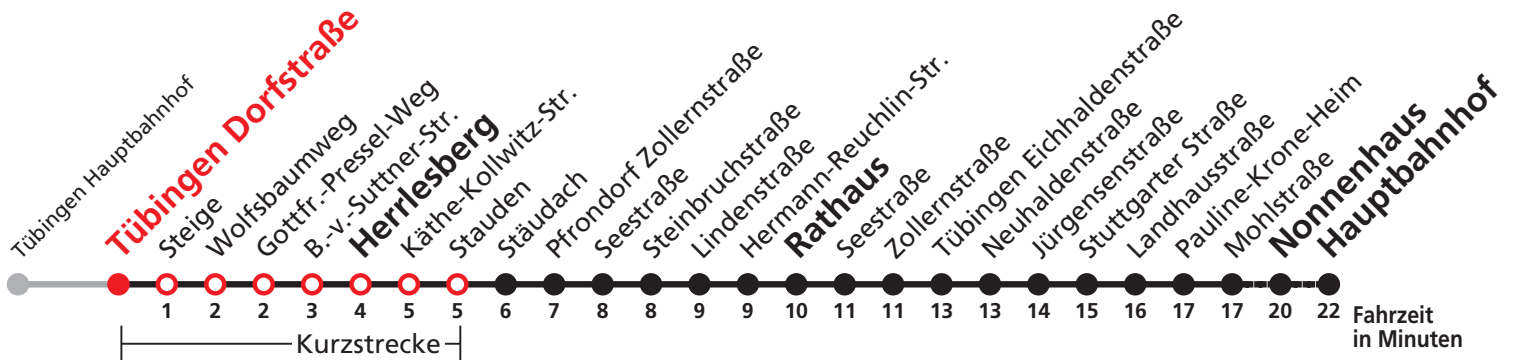

N91

Tübingen Dorfstraße → Herrlesberg →
Pfrondorf Rathaus → Nonnenhaus →
Tübingen Hauptbahnhof

Stadtwerke Tübingen GmbH, Eisenhutstraße 6, 72072 Tübingen, Tel. 07071/157-157, E-Mail: tuebus@swtue.de

Gültig ab 09.12.2018

Uhr	täglich	Uhr
1	02	1
2	02	2
3	02	3
4	02^{N1}	4

N1 verkehrt nur Nächte Do/Fr, Fr/Sa, Sa/So und Nächte vor Feiertagen

Weiterfahrt am Hauptbahnhof als Linie N97.

Anschluss am Nonnenhaus auf die Linie N93 (Abfahrt Haltestelle Wilhelmstraße), Anschluss am Hbf auf die Linie N95.

Sie können sich diesen Aushangfahrplan auch unter www.naldo.de -> Fahrplan in der "Elektronische Fahrplanauskunft EFA" selbst ausdrucken.
Fahrplanauskunft Baden-Württemberg: Tel: 01805-779966
(rund um die Uhr für nur 14 Cent/Minute aus dem deutschen Festnetz, höchstens 42 Cent/Minute aus Mobilnetzen).