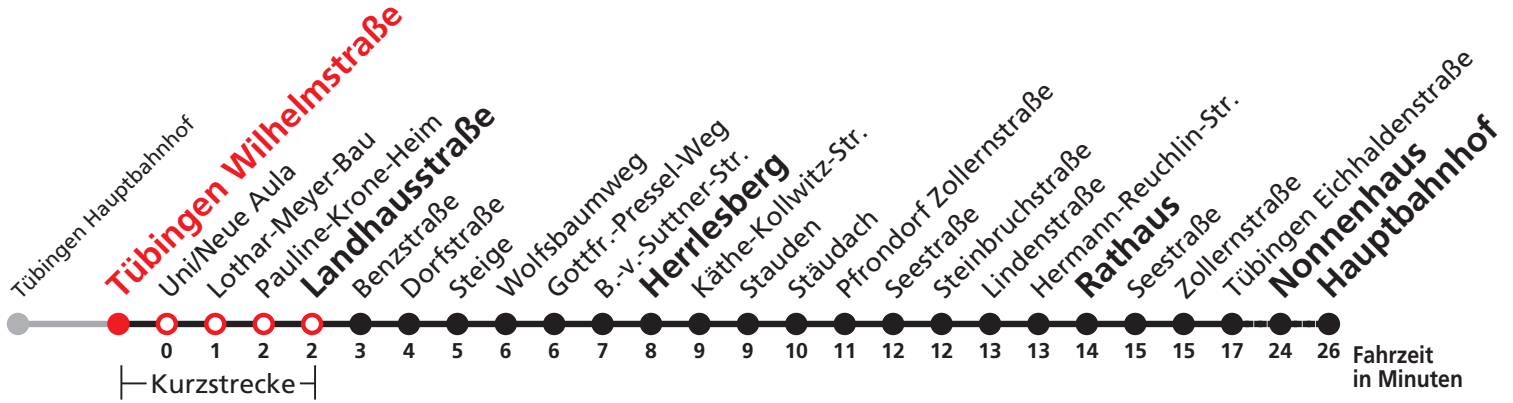

N91

Tübingen Wilhelmstraße →
Landhausstraße → Herrlesberg →
Pfrondorf Rathaus → Nonnenhaus →
Tübingen Hauptbahnhof

Stadtwerke Tübingen GmbH, Eisenhutstraße 6, 72072 Tübingen, Tel. 07071/157-157, E-Mail: tuebus@swtue.de

Gültig ab 09.12.2018

Uhr	täglich	Uhr
0	58	0
1	58	1
2	58	2
3	58^{N1}	3

N1 verkehrt nur Nächte Do/Fr, Fr/Sa, Sa/So und Nächte vor Feiertagen

Weiterfahrt am Hauptbahnhof als Linie N97.

Anschluss am Nonnenhaus auf die Linie N93 (Abfahrt Haltestelle Wilhelmstraße), Anschluss am Hbf auf die Linie N95.

Sie können sich diesen Aushangfahrplan auch unter www.naldo.de -> Fahrplan in der "Elektronische Fahrplanauskunft EFA" selbst ausdrucken.
Fahrplanauskunft Baden-Württemberg: Tel: 01805-779966
(rund um die Uhr für nur 14 Cent/Minute aus dem deutschen Festnetz, höchstens 42 Cent/Minute aus Mobilnetzen).