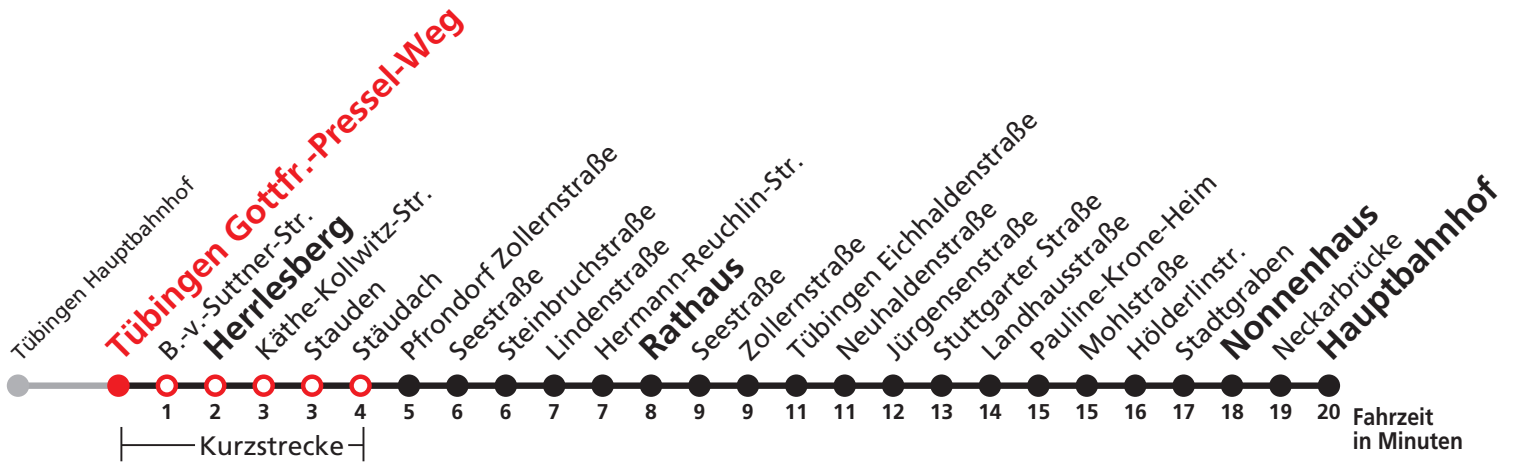

N91

Tübingen Gottfr.-Pressel-Weg →
Herrlesberg → Pfrondorf Rathaus → Nonnenhaus →
Tübingen Hauptbahnhof

Stadtwerke Tübingen GmbH, Eisenhutstraße 6, 72072 Tübingen, Tel. 07071/157-157, E-Mail: tuebus@swtue.de

Gültig ab 09.12.2018

Uhr	täglich	Uhr
1	04	1
2	04	2
3	04	3
4	04^{N1}	4

N1 verkehrt nur Nächte Do/Fr, Fr/Sa, Sa/So und Nächte vor Feiertagen

Weiterfahrt am Hauptbahnhof als Linie N97.

Anschluss am Nonnenhaus auf die Linie N93 (Abfahrt Haltestelle Wilhelmstraße), Anschluss am Hbf auf die Linie N95.

Sie können sich diesen Aushangfahrplan auch unter www.naldo.de -> Fahrplan in der "Elektronische Fahrplanauskunft EFA" selbst ausdrucken.
Fahrplanauskunft Baden-Württemberg: Tel: 01805-779966
(rund um die Uhr für nur 14 Cent/Minute aus dem deutschen Festnetz, höchstens 42 Cent/Minute aus Mobilnetzen).