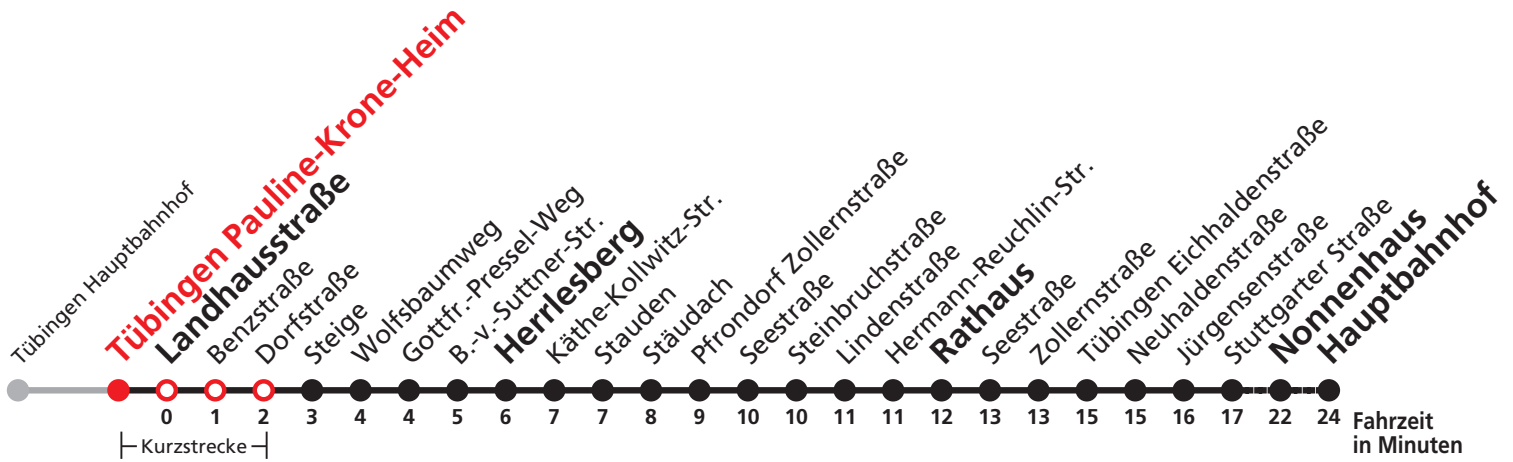

N91

Tübingen Pauline-Krone-Heim →
Landhausstraße → Herrlesberg →
Pfrondorf Rathaus → Nonnenhaus →
Tübingen Hauptbahnhof

Stadtwerke Tübingen GmbH, Eisenhutstraße 6, 72072 Tübingen, Tel. 07071/157-157, E-Mail: tuebus@swtue.de

Gültig ab 09.12.2018

Uhr	täglich	Uhr
1	00	1
2	00	2
3	00	3
4	00^{N1}	4

N1 verkehrt nur Nächte Do/Fr, Fr/Sa, Sa/So und Nächte vor Feiertagen

Weiterfahrt am Hauptbahnhof als Linie N97.

Anschluss am Nonnenhaus auf die Linie N93 (Abfahrt Haltestelle Wilhelmstraße), Anschluss am Hbf auf die Linie N95.

Sie können sich diesen Aushangfahrplan auch unter www.naldo.de -> Fahrplan in der "Elektronische Fahrplanauskunft EFA" selbst ausdrucken.
Fahrplanauskunft Baden-Württemberg: Tel: 01805-779966
(rund um die Uhr für nur 14 Cent/Minute aus dem deutschen Festnetz, höchstens 42 Cent/Minute aus Mobilnetzen).