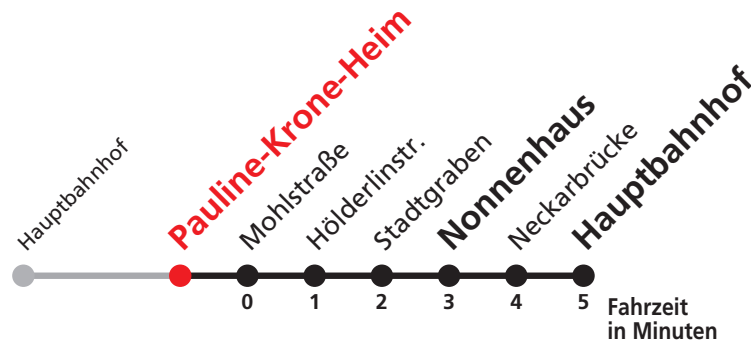

N91

Pauline-Krone-Heim → Nonnenhaus →
Hauptbahnhof

Stadtwerke Tübingen GmbH, Eisenhutstraße 6, 72072 Tübingen, Tel. 07071/157-157, E-Mail: tuebus@swtue.de

Gültig ab 09.12.2018

Uhr	täglich	Uhr
1	19	1
2	19	2
3	19	3
4	19^{N1}	4

N1 verkehrt nur Nächte Do/Fr, Fr/Sa, Sa/So und Nächte vor Feiertagen

Weiterfahrt am Hauptbahnhof als Linie N97.

Anschluss am Nonnenhaus auf die Linie N93 (Abfahrt Haltestelle Wilhelmstraße), Anschluss am Hbf auf die Linie N95.

Sie können sich diesen Aushangfahrplan auch unter www.naldo.de -> Fahrplan in der "Elektronische Fahrplanauskunft EFA" selbst ausdrucken.
Fahrplanauskunft Baden-Württemberg: Tel: 01805-779966
(rund um die Uhr für nur 14 Cent/Minute aus dem deutschen Festnetz, höchstens 42 Cent/Minute aus Mobilnetzen).