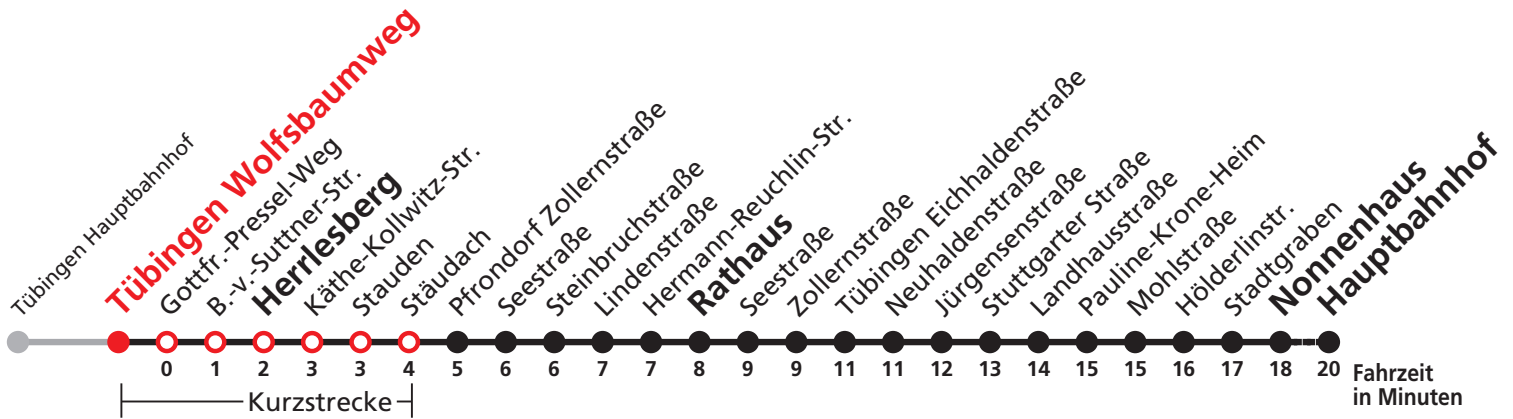

N91

Tübingen Wolfsbaumweg →
Herrlesberg → Pfrondorf Rathaus → Nonnenhaus →
Tübingen Hauptbahnhof

Stadtwerke Tübingen GmbH, Eisenhutstraße 6, 72072 Tübingen, Tel. 07071/157-157, E-Mail: tuebus@swtue.de

Gültig ab 09.12.2018

Uhr	täglich	Uhr
1	04	1
2	04	2
3	04	3
4	04^{N1}	4

N1 verkehrt nur Nächte Do/Fr, Fr/Sa, Sa/So und Nächte vor Feiertagen

Weiterfahrt am Hauptbahnhof als Linie N97.

Anschluss am Nonnenhaus auf die Linie N93 (Abfahrt Haltestelle Wilhelmstraße), Anschluss am Hbf auf die Linie N95.

Sie können sich diesen Aushangfahrplan auch unter www.naldo.de -> Fahrplan in der "Elektronische Fahrplanauskunft EFA" selbst ausdrucken.
Fahrplanauskunft Baden-Württemberg: Tel: 01805-779966
(rund um die Uhr für nur 14 Cent/Minute aus dem deutschen Festnetz, höchstens 42 Cent/Minute aus Mobilnetzen).