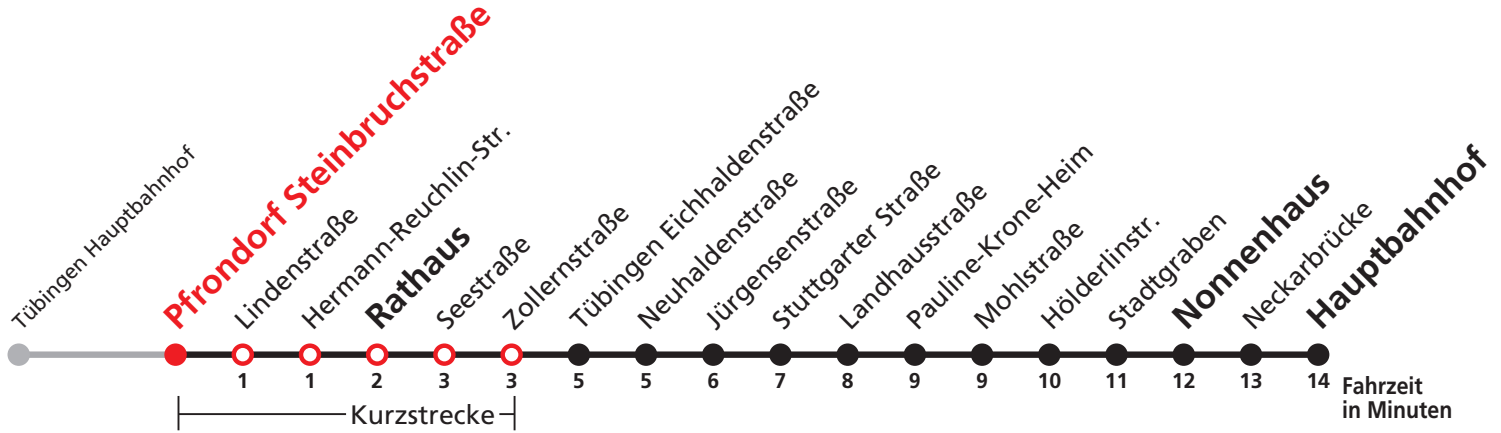

N91

Pfrondorf Steinbruchstraße →
Pfrondorf Rathaus → Nonnenhaus →
Tübingen Hauptbahnhof

Stadtwerke Tübingen GmbH, Eisenhutstraße 6, 72072 Tübingen, Tel. 07071/157-157, E-Mail: tuebus@swtue.de

Gültig ab 09.12.2018

Uhr	täglich	Uhr
1	10	1
2	10	2
3	10	3
4	10^{N1}	4

N1 verkehrt nur Nächte Do/Fr, Fr/Sa, Sa/So und Nächte vor Feiertagen

Weiterfahrt am Hauptbahnhof als Linie N97.

Anschluss am Nonnenhaus auf die Linie N93 (Abfahrt Haltestelle Wilhelmstraße), Anschluss am Hbf auf die Linie N95.

Sie können sich diesen Aushangfahrplan auch unter www.naldo.de -> Fahrplan in der "Elektronische Fahrplanauskunft EFA" selbst ausdrucken.
Fahrplanauskunft Baden-Württemberg: Tel: 01805-779966
(rund um die Uhr für nur 14 Cent/Minute aus dem deutschen Festnetz, höchstens 42 Cent/Minute aus Mobilnetzen).