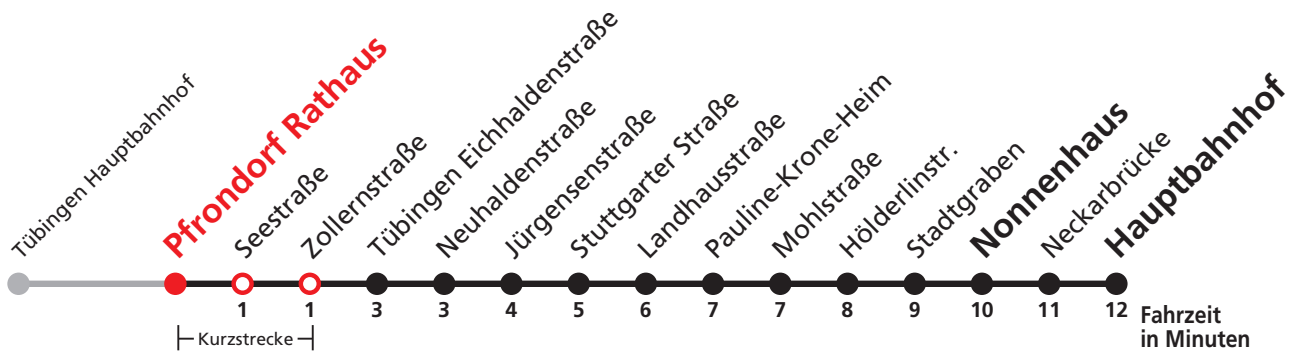

N91

Pfrondorf Rathaus → Nonnenhaus →
Tübingen Hauptbahnhof

Stadtwerke Tübingen GmbH, Eisenhutstraße 6, 72072 Tübingen, Tel. 07071/157-157, E-Mail: tuebus@swtue.de

Gültig ab 09.12.2018

Uhr	täglich	Uhr
1	12	1
2	12	2
3	12	3
4	12^{N1}	4

N1 verkehrt nur Nächte Do/Fr, Fr/Sa, Sa/So und Nächte vor Feiertagen

Weiterfahrt am Hauptbahnhof als Linie N97.

Anschluss am Nonnenhaus auf die Linie N93 (Abfahrt Haltestelle Wilhelmstraße), Anschluss am Hbf auf die Linie N95.

Sie können sich diesen Aushangfahrplan auch unter www.naldo.de -> Fahrplan in der "Elektronische Fahrplanauskunft EFA" selbst ausdrucken.

Fahrplanauskunft Baden-Württemberg: Tel: 01805-779966

(rund um die Uhr für nur 14 Cent/Minute aus dem deutschen Festnetz, höchstens 42 Cent/Minute aus Mobilnetzen).