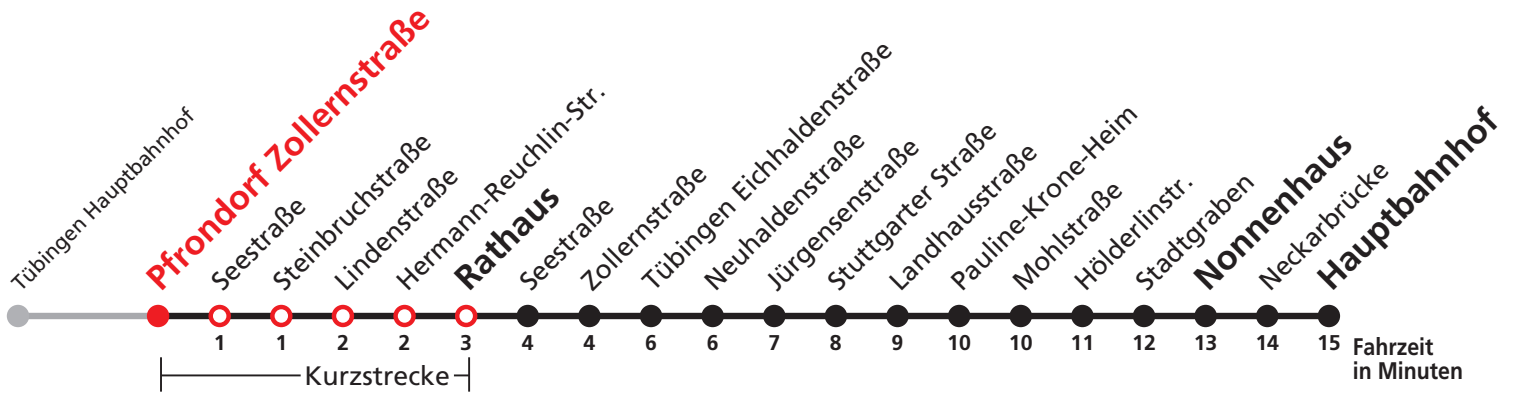

N91

Pfrondorf Zollernstraße →
Pfrondorf Rathaus → Nonnenhaus →
Tübingen Hauptbahnhof

Stadtwerke Tübingen GmbH, Eisenhutstraße 6, 72072 Tübingen, Tel. 07071/157-157, E-Mail: tuebus@swtue.de

Gültig ab 09.12.2018

Uhr	täglich	Uhr
1	09	1
2	09	2
3	09	3
4	09^{N1}	4

N1 verkehrt nur Nächte Do/Fr, Fr/Sa, Sa/So und Nächte vor Feiertagen

Weiterfahrt am Hauptbahnhof als Linie N97.

Anschluss am Nonnenhaus auf die Linie N93 (Abfahrt Haltestelle Wilhelmstraße), Anschluss am Hbf auf die Linie N95.

Sie können sich diesen Aushangfahrplan auch unter www.naldo.de -> Fahrplan in der "Elektronische Fahrplanauskunft EFA" selbst ausdrucken.
Fahrplanauskunft Baden-Württemberg: Tel: 01805-779966
(rund um die Uhr für nur 14 Cent/Minute aus dem deutschen Festnetz, höchstens 42 Cent/Minute aus Mobilnetzen).