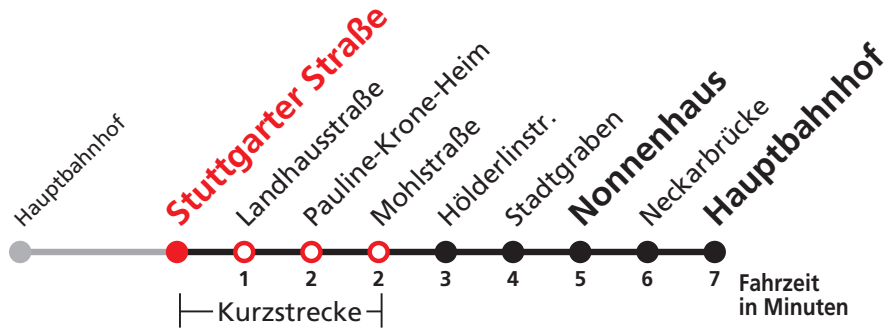

N91

Stuttgarter Straße → Nonnenhaus →
Hauptbahnhof

Stadtwerke Tübingen GmbH, Eisenhutstraße 6, 72072 Tübingen, Tel. 07071/157-157, E-Mail: tuebus@swtue.de

Gültig ab 09.12.2018

Uhr	täglich	Uhr
1	17	1
2	17	2
3	17	3
4	17^{N1}	4

N1 verkehrt nur Nächte Do/Fr, Fr/Sa, Sa/So und Nächte vor Feiertagen

Weiterfahrt am Hauptbahnhof als Linie N97.

Anschluss am Nonnenhaus auf die Linie N93 (Abfahrt Haltestelle Wilhelmstraße), Anschluss am Hbf auf die Linie N95.

Sie können sich diesen Aushangfahrplan auch unter www.naldo.de -> Fahrplan in der "Elektronische Fahrplanauskunft EFA" selbst ausdrucken.

Fahrplanauskunft Baden-Württemberg: Tel: 01805-779966

(rund um die Uhr für nur 14 Cent/Minute aus dem deutschen Festnetz, höchstens 42 Cent/Minute aus Mobilnetzen).