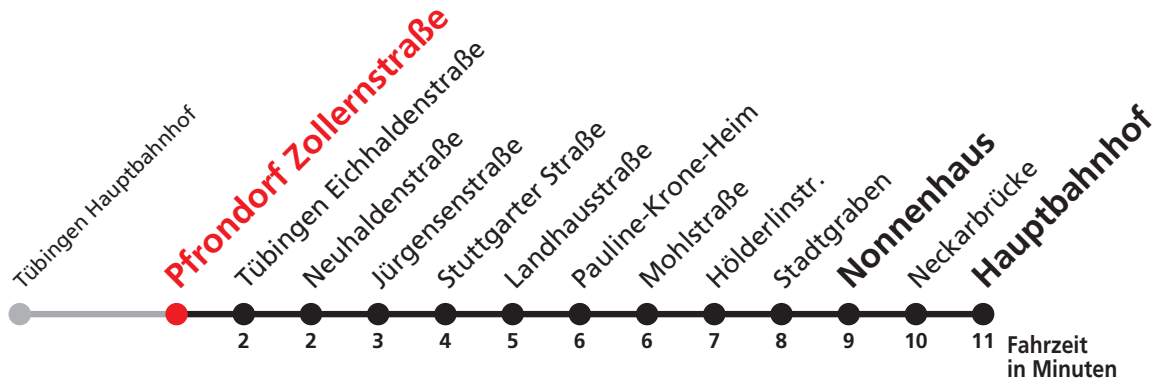

N91

Pfrondorf Zollernstraße → Nonnenhaus →
Tübingen Hauptbahnhof

Stadtwerke Tübingen GmbH, Eisenhutstraße 6, 72072 Tübingen, Tel. 07071/157-157, E-Mail: tuebus@swtue.de

Gültig ab 09.12.2018

Uhr	täglich	Uhr
1	13	1
2	13	2
3	13	3
4	13^{N1}	4

N1 verkehrt nur Nächte Do/Fr, Fr/Sa, Sa/So und Nächte vor Feiertagen

Weiterfahrt am Hauptbahnhof als Linie N97.

Anschluss am Nonnenhaus auf die Linie N93 (Abfahrt Haltestelle Wilhelmstraße), Anschluss am Hbf auf die Linie N95.

Sie können sich diesen Aushangfahrplan auch unter www.naldo.de -> Fahrplan in der "Elektronische Fahrplanauskunft EFA" selbst ausdrucken.
Fahrplanauskunft Baden-Württemberg: Tel: 01805-779966
(rund um die Uhr für nur 14 Cent/Minute aus dem deutschen Festnetz, höchstens 42 Cent/Minute aus Mobilnetzen).