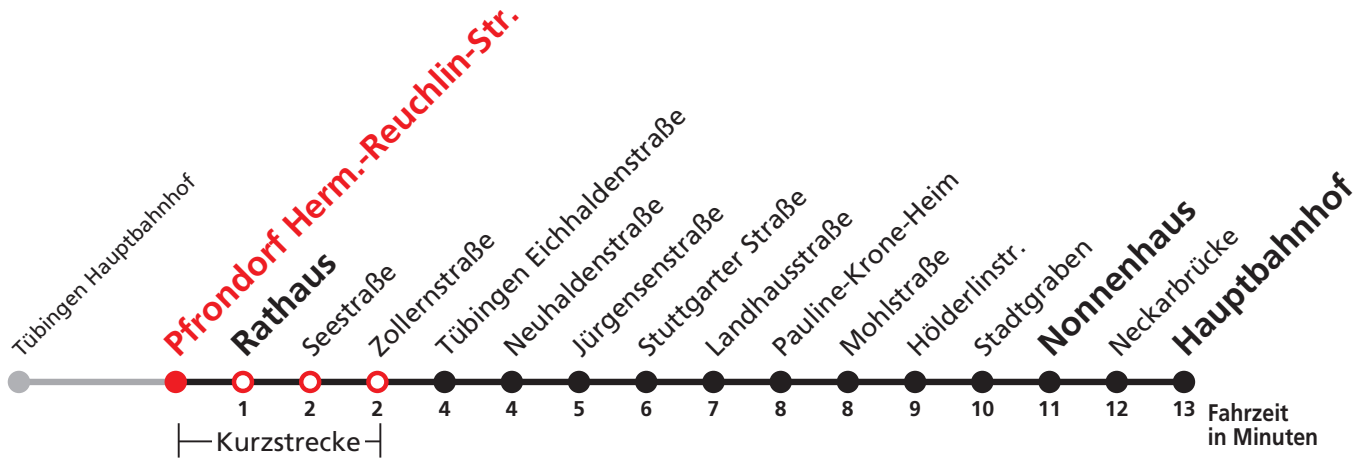

N91

Pfrondorf Herm.-Reuchlin-Str. →
Pfrondorf Rathaus → Nonnenhaus →
Tübingen Hauptbahnhof

Stadtwerke Tübingen GmbH, Eisenhutstraße 6, 72072 Tübingen, Tel. 07071/157-157, E-Mail: tuebus@swtue.de

Gültig ab 09.12.2018

Uhr	täglich	Uhr
1	11	1
2	11	2
3	11	3
4	11^{N1}	4

N1 verkehrt nur Nächte Do/Fr, Fr/Sa, Sa/So und Nächte vor Feiertagen

Weiterfahrt am Hauptbahnhof als Linie N97.

Anschluss am Nonnenhaus auf die Linie N93 (Abfahrt Haltestelle Wilhelmstraße), Anschluss am Hbf auf die Linie N95.

Sie können sich diesen Aushangfahrplan auch unter www.naldo.de -> Fahrplan in der "Elektronische Fahrplanauskunft EFA" selbst ausdrucken.
Fahrplanauskunft Baden-Württemberg: Tel: 01805-779966
(rund um die Uhr für nur 14 Cent/Minute aus dem deutschen Festnetz, höchstens 42 Cent/Minute aus Mobilnetzen).