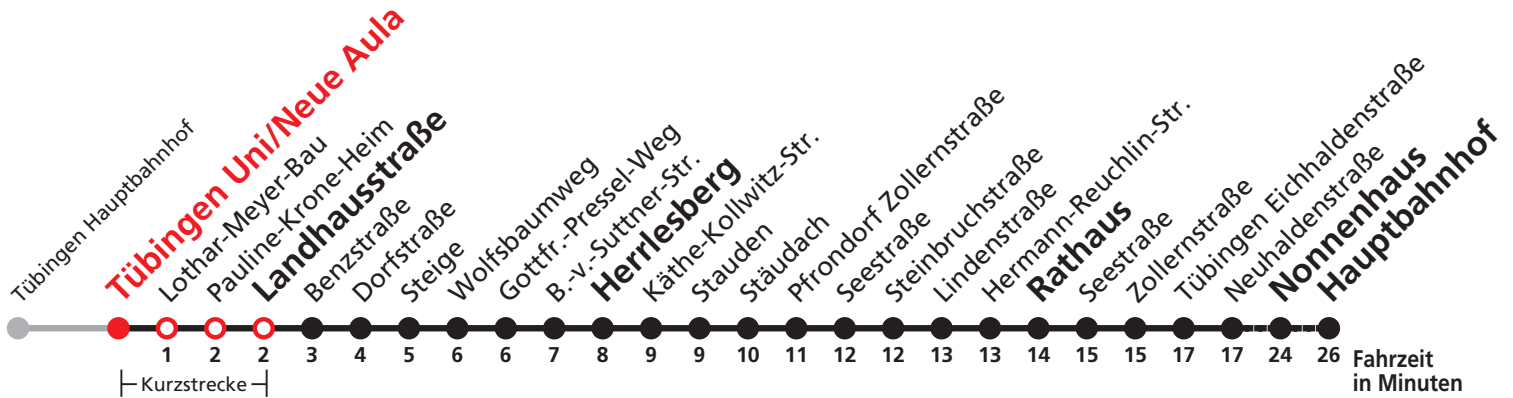

N91

Tübingen Uni/Neue Aula →
Landhausstraße → Herrlesberg →
Pfrondorf Rathaus → Nonnenhaus →
Tübingen Hauptbahnhof

Stadtwerke Tübingen GmbH, Eisenhutstraße 6, 72072 Tübingen, Tel. 07071/157-157, E-Mail: tuebus@swtue.de

Gültig ab 09.12.2018

Uhr	täglich	Uhr
0	58	0
1	58	1
2	58	2
3	58^{N1}	3

N1 verkehrt nur Nächte Do/Fr, Fr/Sa, Sa/So und Nächte vor Feiertagen

Weiterfahrt am Hauptbahnhof als Linie N97.

Anschluss am Nonnenhaus auf die Linie N93 (Abfahrt Haltestelle Wilhelmstraße), Anschluss am Hbf auf die Linie N95.

Sie können sich diesen Aushangfahrplan auch unter www.naldo.de -> Fahrplan in der "Elektronische Fahrplanauskunft EFA" selbst ausdrucken.
Fahrplanauskunft Baden-Württemberg: Tel: 01805-779966
(rund um die Uhr für nur 14 Cent/Minute aus dem deutschen Festnetz, höchstens 42 Cent/Minute aus Mobilnetzen).