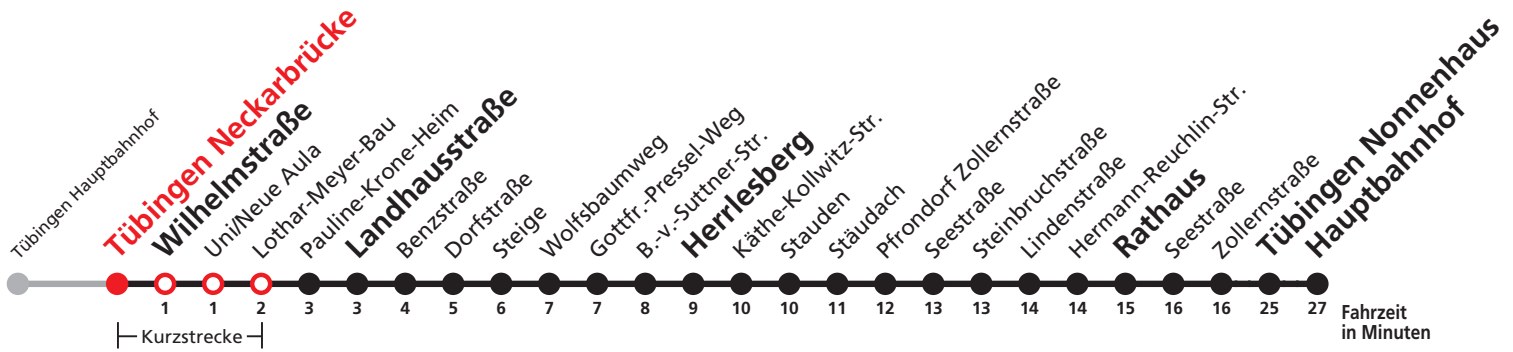

N91

Tübingen Neckarbrücke →

Wilhelmstraße → Landhausstraße → Herrlesberg →

Pfrondorf Rathaus → Nonnenhaus →

Tübingen Hauptbahnhof

Stadtwerke Tübingen GmbH, Eisenhutstraße 6, 72072 Tübingen, Tel. 07071/157-157, E-Mail: tuebus@swtue.de

Gültig ab 09.12.2018

Uhr	täglich	Uhr
0	57	0
1	57	1
2	57	2
3	57^{N1}	3

N1 verkehrt nur Nächte Do/Fr, Fr/Sa, Sa/So und Nächte vor Feiertagen

Weiterfahrt am Hauptbahnhof als Linie N97.

Anschluss am Nonnenhaus auf die Linie N93 (Abfahrt Haltestelle Wilhelmstraße), Anschluss am Hbf auf die Linie N95.

Sie können sich diesen Aushangfahrplan auch unter www.naldo.de -> Fahrplan in der "Elektronische Fahrplanauskunft EFA" selbst ausdrucken.

Fahrplanauskunft Baden-Württemberg: Tel: 01805-779966

(rund um die Uhr für nur 14 Cent/Minute aus dem deutschen Festnetz, höchstens 42 Cent/Minute aus Mobilnetzen).