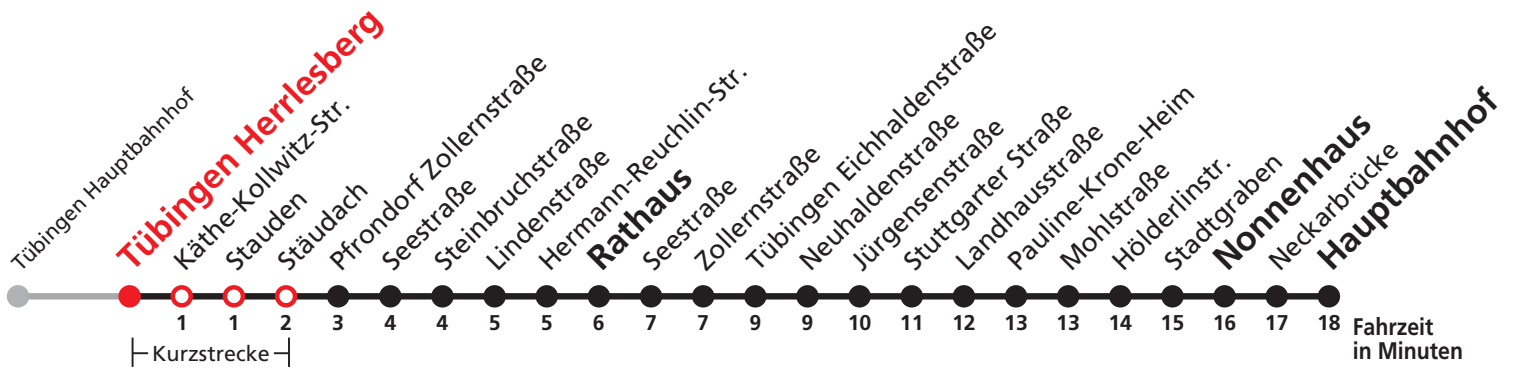

N91

Tübingen Herrlesberg →
Pfrondorf Rathaus → Nonnenhaus →
Tübingen Hauptbahnhof

Stadtwerke Tübingen GmbH, Eisenhutstraße 6, 72072 Tübingen, Tel. 07071/157-157, E-Mail: tuebus@swtue.de

Gültig ab 09.12.2018

Uhr	täglich	Uhr
1	06	1
2	06	2
3	06	3
4	06^{N1}	4

N1 verkehrt nur Nächte Do/Fr, Fr/Sa, Sa/So und Nächte vor Feiertagen

Weiterfahrt am Hauptbahnhof als Linie N97.

Anschluss am Nonnenhaus auf die Linie N93 (Abfahrt Haltestelle Wilhelmstraße), Anschluss am Hbf auf die Linie N95.

Sie können sich diesen Aushangfahrplan auch unter www.naldo.de -> Fahrplan in der "Elektronische Fahrplanauskunft EFA" selbst ausdrucken.
Fahrplanauskunft Baden-Württemberg: Tel: 01805-779966
(rund um die Uhr für nur 14 Cent/Minute aus dem deutschen Festnetz, höchstens 42 Cent/Minute aus Mobilnetzen).