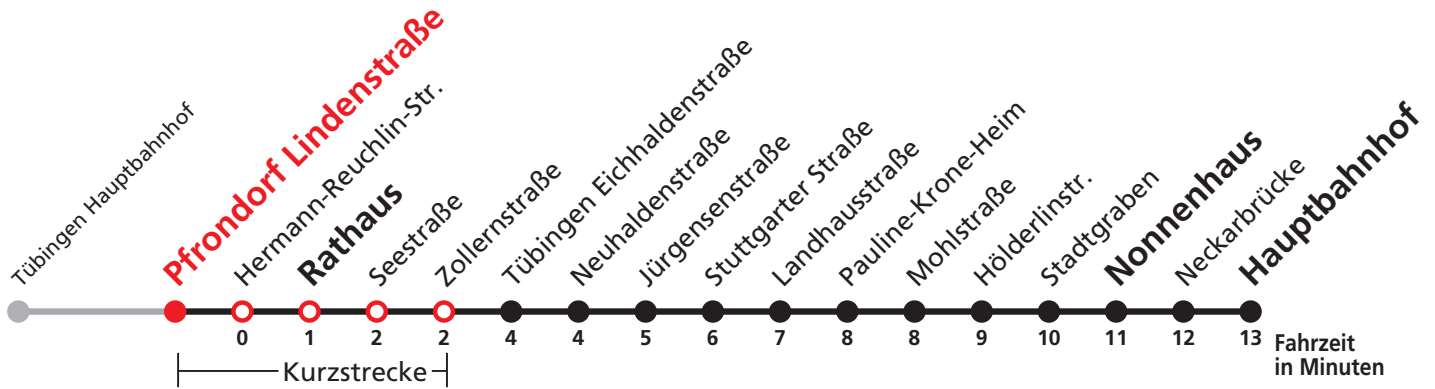

N91

Pfrondorf Lindenstraße →
Pfrondorf Rathaus → Nonnenhaus →
Tübingen Hauptbahnhof

Stadtwerke Tübingen GmbH, Eisenhutstraße 6, 72072 Tübingen, Tel. 07071/157-157, E-Mail: tuebus@swtue.de

Gültig ab 09.12.2018

Uhr	täglich	Uhr
1	11	1
2	11	2
3	11	3
4	11^{N1}	4

N1 verkehrt nur Nächte Do/Fr, Fr/Sa, Sa/So und Nächte vor Feiertagen

Weiterfahrt am Hauptbahnhof als Linie N97.

Anschluss am Nonnenhaus auf die Linie N93 (Abfahrt Haltestelle Wilhelmstraße), Anschluss am Hbf auf die Linie N95.

Sie können sich diesen Aushangfahrplan auch unter www.naldo.de -> Fahrplan in der "Elektronische Fahrplanauskunft EFA" selbst ausdrucken.
Fahrplanauskunft Baden-Württemberg: Tel: 01805-779966
(rund um die Uhr für nur 14 Cent/Minute aus dem deutschen Festnetz, höchstens 42 Cent/Minute aus Mobilnetzen).