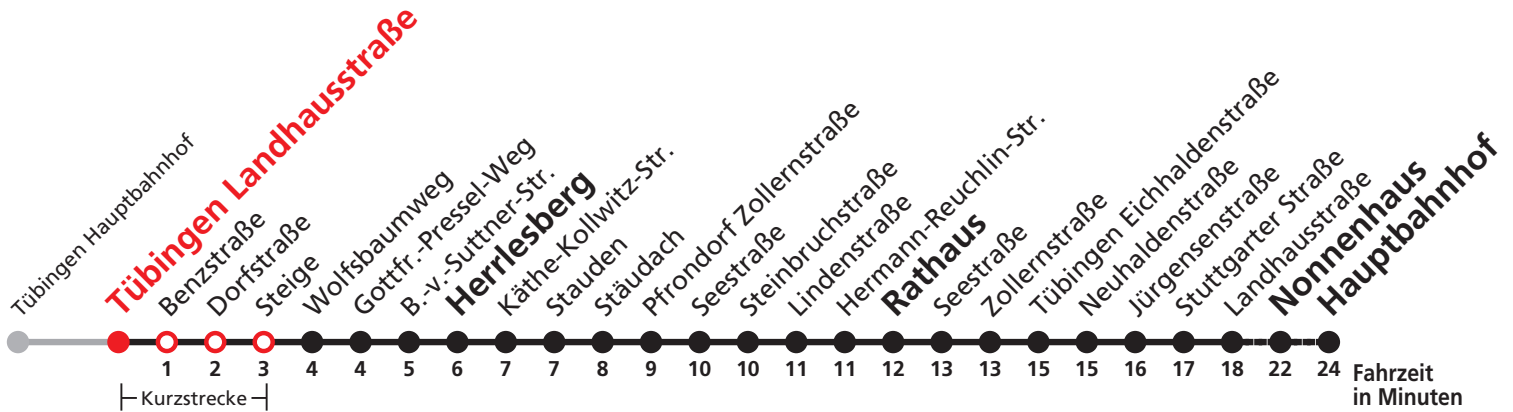

N91

Tübingen Landhausstraße →
Herrlesberg → Pfrondorf Rathaus → Nonnenhaus →
Tübingen Hauptbahnhof

Stadtwerke Tübingen GmbH, Eisenhutstraße 6, 72072 Tübingen, Tel. 07071/157-157, E-Mail: tuebus@swtue.de

Gültig ab 09.12.2018

Uhr	täglich	Uhr
1	00	1
2	00	2
3	00	3
4	00^{N1}	4

N1 verkehrt nur Nächte Do/Fr, Fr/Sa, Sa/So und Nächte vor Feiertagen

Weiterfahrt am Hauptbahnhof als Linie N97.

Anschluss am Nonnenhaus auf die Linie N93 (Abfahrt Haltestelle Wilhelmstraße), Anschluss am Hbf auf die Linie N95.

Sie können sich diesen Aushangfahrplan auch unter www.naldo.de -> Fahrplan in der "Elektronische Fahrplanauskunft EFA" selbst ausdrucken.
Fahrplanauskunft Baden-Württemberg: Tel: 01805-779966
(rund um die Uhr für nur 14 Cent/Minute aus dem deutschen Festnetz, höchstens 42 Cent/Minute aus Mobilnetzen).