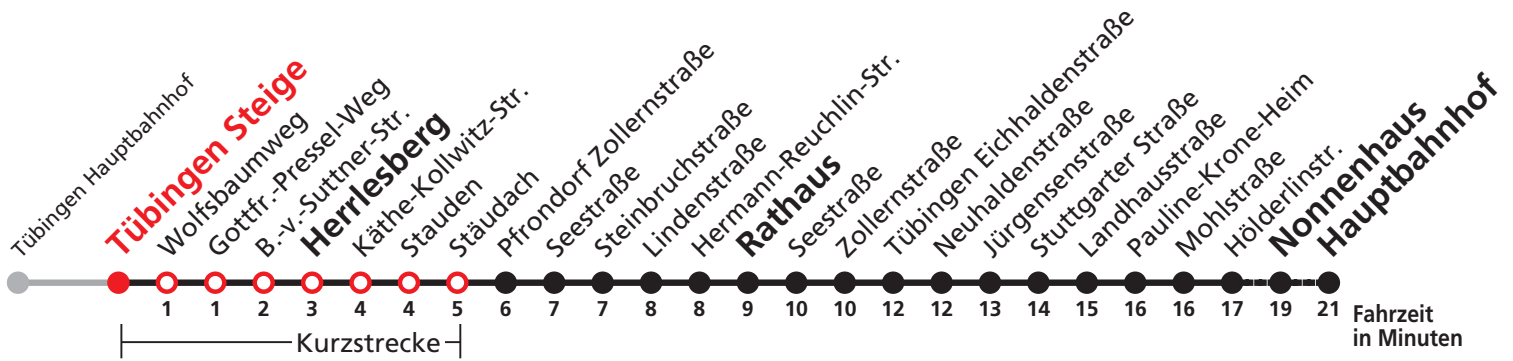

N91

Tübingen Steige → Herrlesberg →
Pfrondorf Rathaus → Nonnenhaus →
Tübingen Hauptbahnhof

Stadtwerke Tübingen GmbH, Eisenhutstraße 6, 72072 Tübingen, Tel. 07071/157-157, E-Mail: tuebus@swtue.de

Gültig ab 09.12.2018

Uhr	täglich	Uhr
1	03	1
2	03	2
3	03	3
4	03^{N1}	4

N1 verkehrt nur Nächte Do/Fr, Fr/Sa, Sa/So und Nächte vor Feiertagen

Weiterfahrt am Hauptbahnhof als Linie N97.

Anschluss am Nonnenhaus auf die Linie N93 (Abfahrt Haltestelle Wilhelmstraße), Anschluss am Hbf auf die Linie N95.

Sie können sich diesen Aushangfahrplan auch unter www.naldo.de -> Fahrplan in der "Elektronische Fahrplanauskunft EFA" selbst ausdrucken.
Fahrplanauskunft Baden-Württemberg: Tel: 01805-779966
(rund um die Uhr für nur 14 Cent/Minute aus dem deutschen Festnetz, höchstens 42 Cent/Minute aus Mobilnetzen).