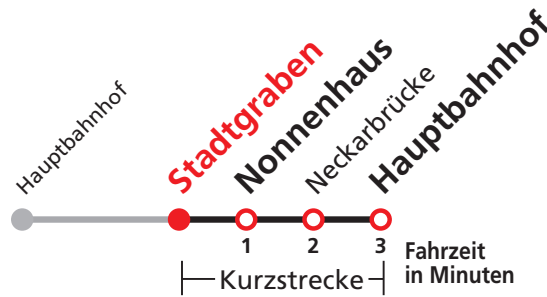

N91

Stadtgraben → Nonnenhaus → Hauptbahnhof

Stadtwerke Tübingen GmbH, Eisenhutstraße 6, 72072 Tübingen, Tel. 07071/157-157, E-Mail: tuebus@swtue.de

Gültig ab 09.12.2018

Uhr	täglich	Uhr
1	21	1
2	21	2
3	21	3
4	21^{N1}	4

N1 verkehrt nur Nächte Do/Fr, Fr/Sa, Sa/So und Nächte vor Feiertagen

Weiterfahrt am Hauptbahnhof als Linie N97.

Anschluss am Nonnenhaus auf die Linie N93 (Abfahrt Haltestelle Wilhelmstraße), Anschluss am Hbf auf die Linie N95.

Sie können sich diesen Aushangfahrplan auch unter www.naldo.de -> Fahrplan in der "Elektronische Fahrplanauskunft EFA" selbst ausdrucken.

Fahrplanauskunft Baden-Württemberg: Tel: 01805-779966

(rund um die Uhr für nur 14 Cent/Minute aus dem deutschen Festnetz, höchstens 42 Cent/Minute aus Mobilnetzen).