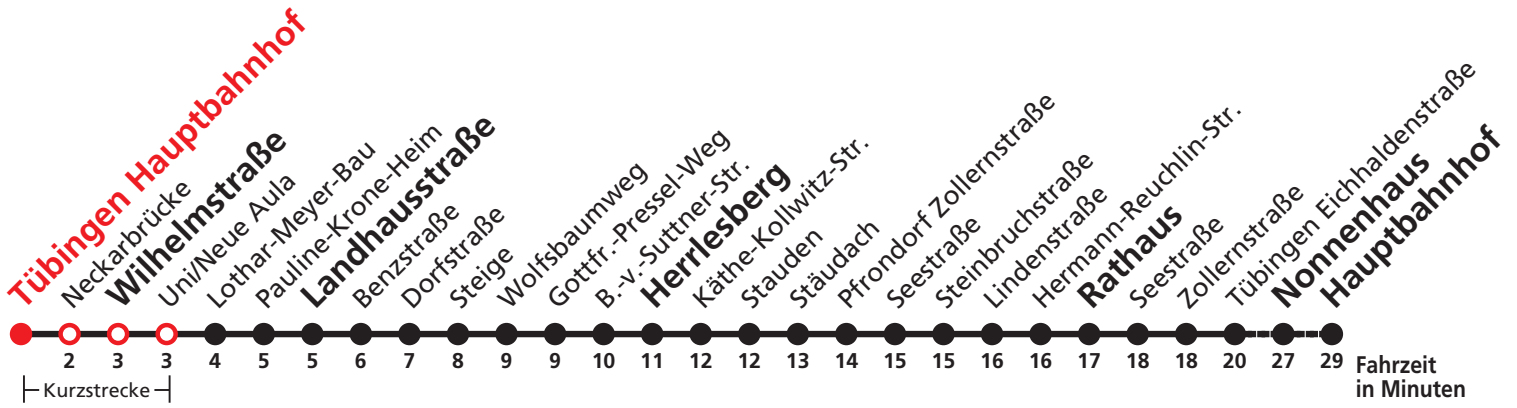

N91

Tübingen Hauptbahnhof →

Wilhelmstraße → Landhausstraße → Herrlesberg →

Pfrondorf Rathaus → Nonnenhaus →

Tübingen Hauptbahnhof

Stadtwerke Tübingen GmbH, Eisenhutstraße 6, 72072 Tübingen, Tel. 07071/157-157, E-Mail: tuebus@swtue.de

Gültig ab 09.12.2018

Uhr	täglich	Uhr
0	55	0
1	55	1
2	55	2
3	55^{N1}	3

N1 verkehrt nur Nächte Do/Fr, Fr/Sa, Sa/So und Nächte vor Feiertagen

Weiterfahrt am Hauptbahnhof als Linie N97.

Anschluss am Nonnenhaus auf die Linie N93 (Abfahrt Haltestelle Wilhelmstraße), Anschluss am Hbf auf die Linie N95.

Sie können sich diesen Aushangfahrplan auch unter www.naldo.de -> Fahrplan in der "Elektronische Fahrplanauskunft EFA" selbst ausdrucken.

Fahrplanauskunft Baden-Württemberg: Tel: 01805-779966

(rund um die Uhr für nur 14 Cent/Minute aus dem deutschen Festnetz, höchstens 42 Cent/Minute aus Mobilnetzen).