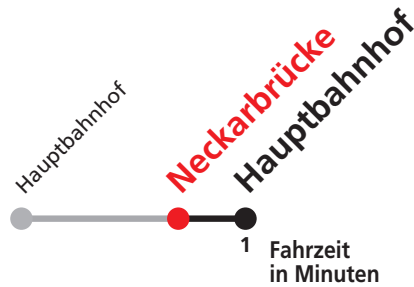

N91

Neckarbrücke → Hauptbahnhof

Stadtwerke Tübingen GmbH, Eisenhutstraße 6, 72072 Tübingen, Tel. 07071/157-157, E-Mail: tuebus@swtue.de

Gültig ab 09.12.2018

Uhr	täglich	Uhr
1	23	1
2	23	2
3	23	3
4	23^{N1}	4

N1 verkehrt nur Nächte Do/Fr, Fr/Sa, Sa/So und Nächte vor Feiertagen

Weiterfahrt am Hauptbahnhof als Linie N97.

Anschluss am Nonnenhaus auf die Linie N93 (Abfahrt Haltestelle Wilhelmstraße), Anschluss am Hbf auf die Linie N95.

Sie können sich diesen Aushangfahrplan auch unter www.naldo.de -> Fahrplan in der "Elektronische Fahrplanauskunft EFA" selbst ausdrucken.
Fahrplanauskunft Baden-Württemberg: Tel: 01805-779966
(rund um die Uhr für nur 14 Cent/Minute aus dem deutschen Festnetz, höchstens 42 Cent/Minute aus Mobilnetzen).