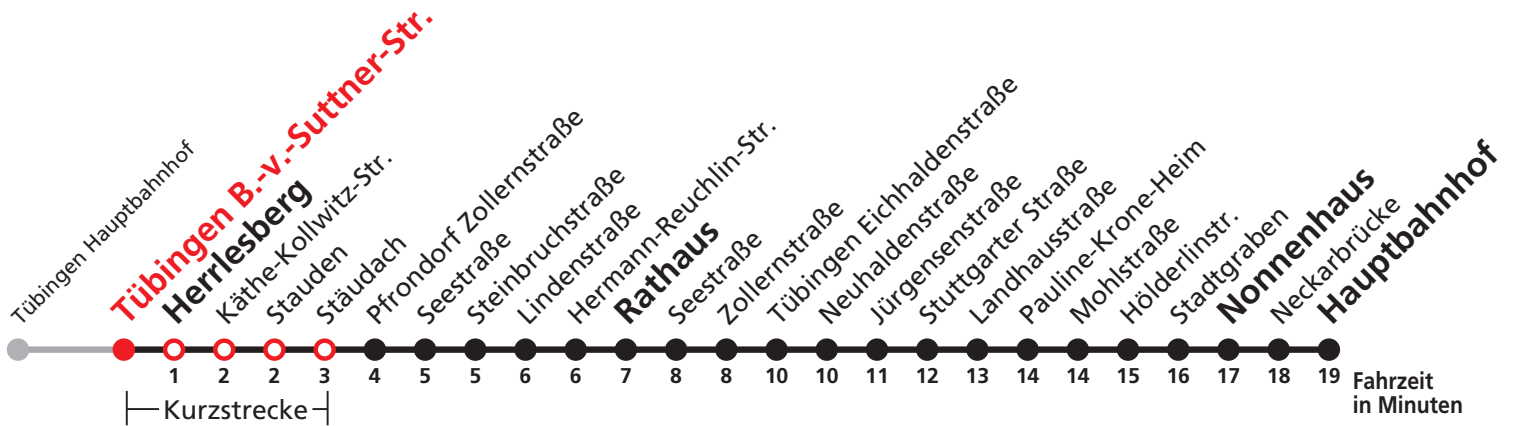

N91

Tübingen B.-v.-Suttner-Str. →
Herrlesberg → Pfrondorf Rathaus → Nonnenhaus →
Tübingen Hauptbahnhof

Stadtwerke Tübingen GmbH, Eisenhutstraße 6, 72072 Tübingen, Tel. 07071/157-157, E-Mail: tuebus@swtue.de

Gültig ab 09.12.2018

Uhr	täglich	Uhr
1	05	1
2	05	2
3	05	3
4	05^{N1}	4

N1 verkehrt nur Nächte Do/Fr, Fr/Sa, Sa/So und Nächte vor Feiertagen

Weiterfahrt am Hauptbahnhof als Linie N97.

Anschluss am Nonnenhaus auf die Linie N93 (Abfahrt Haltestelle Wilhelmstraße), Anschluss am Hbf auf die Linie N95.

Sie können sich diesen Aushangfahrplan auch unter www.naldo.de -> Fahrplan in der "Elektronische Fahrplanauskunft EFA" selbst ausdrucken.
Fahrplanauskunft Baden-Württemberg: Tel: 01805-779966
(rund um die Uhr für nur 14 Cent/Minute aus dem deutschen Festnetz, höchstens 42 Cent/Minute aus Mobilnetzen).