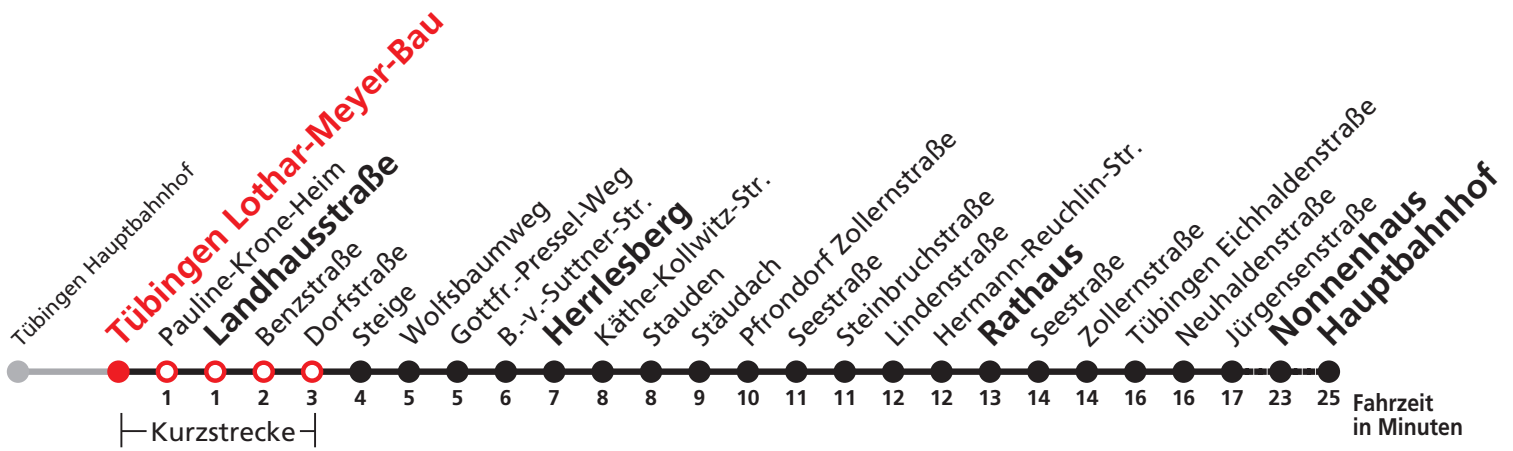

N91

Tübingen Lothar-Meyer-Bau →
Landhausstraße → Herrlesberg →
Pfrondorf Rathaus → Nonnenhaus →
Tübingen Hauptbahnhof

Stadtwerke Tübingen GmbH, Eisenhutstraße 6, 72072 Tübingen, Tel. 07071/157-157, E-Mail: tuebus@swtue.de

Gültig ab 09.12.2018

Uhr	täglich	Uhr
0	59	0
1	59	1
2	59	2
3	59^{N1}	3

N1 verkehrt nur Nächte Do/Fr, Fr/Sa, Sa/So und Nächte vor Feiertagen

Weiterfahrt am Hauptbahnhof als Linie N97.

Anschluss am Nonnenhaus auf die Linie N93 (Abfahrt Haltestelle Wilhelmstraße), Anschluss am Hbf auf die Linie N95.

Sie können sich diesen Aushangfahrplan auch unter www.naldo.de -> Fahrplan in der "Elektronische Fahrplanauskunft EFA" selbst ausdrucken.
Fahrplanauskunft Baden-Württemberg: Tel: 01805-779966
(rund um die Uhr für nur 14 Cent/Minute aus dem deutschen Festnetz, höchstens 42 Cent/Minute aus Mobilnetzen).