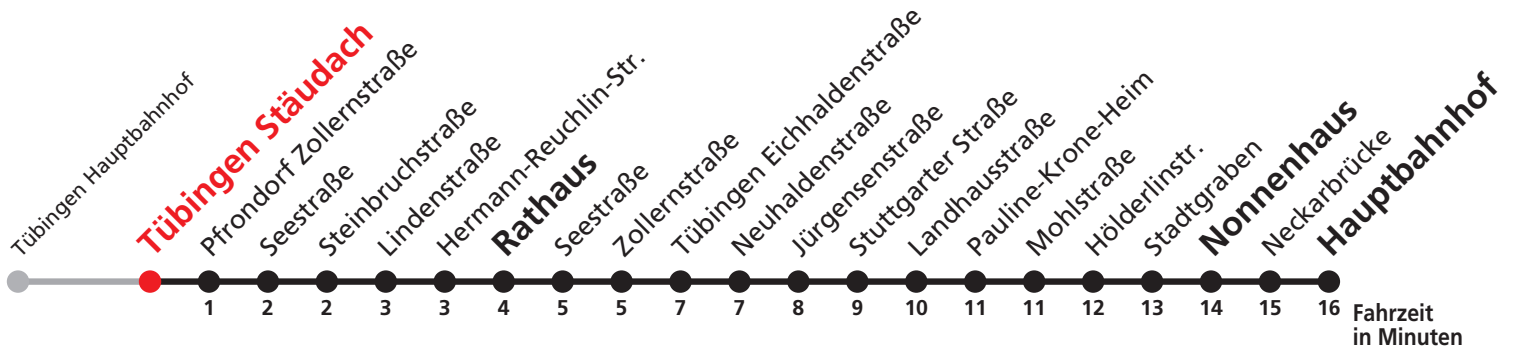

N91

Tübingen Stäudach → Pfrondorf Rathaus →
Nonnenhaus → Tübingen Hauptbahnhof

Stadtwerke Tübingen GmbH, Eisenhutstraße 6, 72072 Tübingen, Tel. 07071/157-157, E-Mail: tuebus@swtue.de

Gültig ab 09.12.2018

Uhr	täglich	Uhr
1	08	1
2	08	2
3	08	3
4	08^{N1}	4

N1 verkehrt nur Nächte Do/Fr, Fr/Sa, Sa/So und Nächte vor Feiertagen

Weiterfahrt am Hauptbahnhof als Linie N97.

Anschluss am Nonnenhaus auf die Linie N93 (Abfahrt Haltestelle Wilhelmstraße), Anschluss am Hbf auf die Linie N95.

Sie können sich diesen Aushangfahrplan auch unter www.naldo.de -> Fahrplan in der "Elektronische Fahrplanauskunft EFA" selbst ausdrucken.

Fahrplanauskunft Baden-Württemberg: Tel: 01805-779966

(rund um die Uhr für nur 14 Cent/Minute aus dem deutschen Festnetz, höchstens 42 Cent/Minute aus Mobilnetzen).