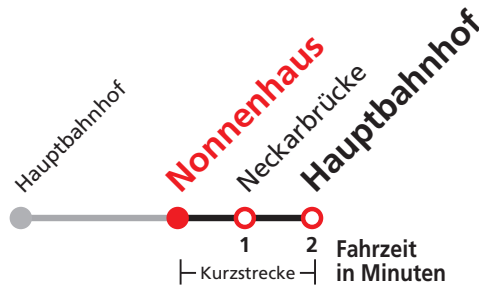

N91

Nonnenhaus → Hauptbahnhof

Stadtwerke Tübingen GmbH, Eisenhutstraße 6, 72072 Tübingen, Tel. 07071/157-157, E-Mail: tuebus@swtue.de

Gültig ab 09.12.2018

Uhr	täglich	Uhr
1	22	1
2	22	2
3	22	3
4	22^{N1}	4

N1 verkehrt nur Nächte Do/Fr, Fr/Sa, Sa/So und Nächte vor Feiertagen

Weiterfahrt am Hauptbahnhof als Linie N97.

Anschluss am Nonnenhaus auf die Linie N93 (Abfahrt Haltestelle Wilhelmstraße), Anschluss am Hbf auf die Linie N95.

Sie können sich diesen Aushangfahrplan auch unter www.naldo.de -> Fahrplan in der "Elektronische Fahrplanauskunft EFA" selbst ausdrucken.
Fahrplanauskunft Baden-Württemberg: Tel: 01805-779966
(rund um die Uhr für nur 14 Cent/Minute aus dem deutschen Festnetz, höchstens 42 Cent/Minute aus Mobilnetzen).