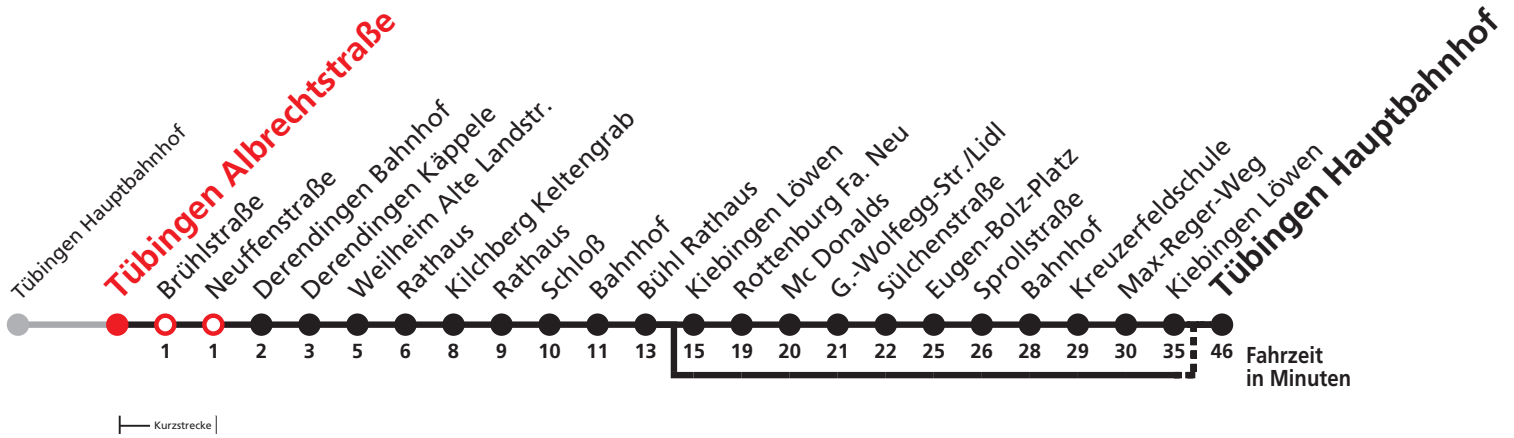

N88

Tübingen Albrechtstraße → Tübingen Hauptbahnhof

Stadtwerke Tübingen GmbH, Eisenhutstraße 6, 72072 Tübingen, Tel. 07071/157-157, E-Mail: tuebus@swtue.de

Gültig ab 09.12.2018

Uhr	täglich	Uhr
0	58	0
1	58	1
2	58^A_{N1} 58^{N2}	2
3	58^A_{N3} 58^{N4}	3

A bedient nicht von Kiebingen Löwen bis Kiebingen Löwen

N3 verkehrt nur Nacht Do/Fr

N1 verkehrt nur Nächte So/Mo, Mo/Di, Di/Mi, Mi/Do

N4 verkehrt nur Nächte Fr/Sa, Sa/So und Nächte vor Feiertagen

N2 verkehrt nur Nächte Do/Fr, Fr/Sa, Sa/So und Nächte vor Feiertagen

Anschlüsse am Hauptbahnhof auf die Linien N91, N92, N93, N94, N95, N96, N97 und N98.

Sie können sich diesen Aushangfahrplan auch unter www.naldo.de -> Fahrplan in der "Elektronische Fahrplanauskunft EFA" selbst ausdrucken.
Fahrplanauskunft Baden-Württemberg: Tel: 01805-779966
(rund um die Uhr für nur 14 Cent/Minute aus dem deutschen Festnetz, höchstens 42 Cent/Minute aus Mobilnetzen).