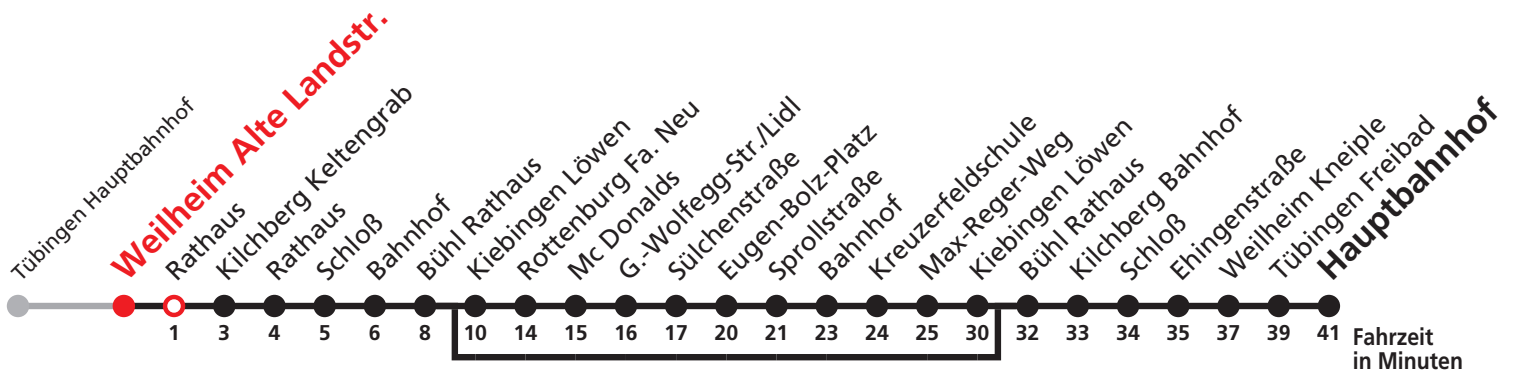

N88

Weilheim Alte Landstr. → Tübingen Hauptbahnhof

Stadtwerke Tübingen GmbH, Eisenhutstraße 6, 72072 Tübingen, Tel. 07071/157-157, E-Mail: tuebus@swtue.de

Gültig ab 09.12.2018

Uhr	täglich	Uhr
1	03	1
2	03	2
3	03^A_{N1} 03^{N2}	3
4	03^A_{N3} 03^{N4}	4

A bedient nicht von Kiebingen Löwen bis Kiebingen Löwen

N3 verkehrt nur Nacht Do/Fr

N1 verkehrt nur Nächte So/Mo, Mo/Di, Di/Mi, Mi/Do

N4 verkehrt nur Nächte Fr/Sa, Sa/So und Nächte vor Feiertagen

N2 verkehrt nur Nächte Do/Fr, Fr/Sa, Sa/So und Nächte vor Feiertagen

Anschlüsse am Hauptbahnhof auf die Linien N91, N92, N93, N94, N95, N96, N97 und N98.

Sie können sich diesen Aushangfahrplan auch unter www.naldo.de -> Fahrplan in der "Elektronische Fahrplanauskunft EFA" selbst ausdrucken.
Fahrplanauskunft Baden-Württemberg: Tel: 01805-779966
(rund um die Uhr für nur 14 Cent/Minute aus dem deutschen Festnetz, höchstens 42 Cent/Minute aus Mobilnetzen).