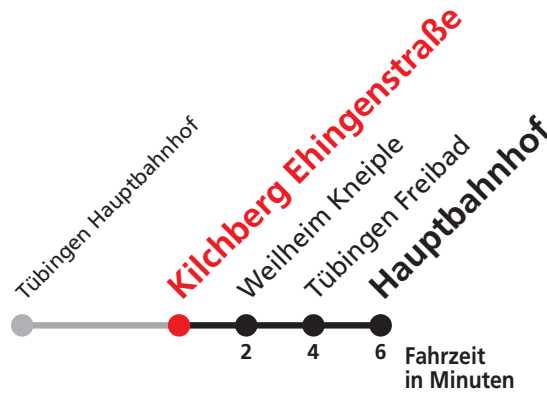

N88

Kilchberg EHINGENstraße → Tübingen Hauptbahnhof

Stadtwerke Tübingen GmbH, Eisenhutstraße 6, 72072 Tübingen, Tel. 07071/157-157, E-Mail: tuebus@swtue.de

Gültig ab 09.12.2018

Uhr	täglich	Uhr
1	38	1
2	38	2
3	16^{N1} 38^{N2}	3
4	16^{N3} 38^{N4}	4

N1 verkehrt nur Nächte So/Mo, Mo/Di, Di/Mi, Mi/Do

N3 verkehrt nur Nacht Do/Fr

N2 verkehrt nur Nächte Do/Fr, Fr/Sa, Sa/So und Nächte vor Feiertagen

N4 verkehrt nur Nächte Fr/Sa, Sa/So und Nächte vor Feiertagen

Anschlüsse am Hauptbahnhof auf die Linien N91, N92, N93, N94, N95, N96, N97 und N98.

Sie können sich diesen Aushangfahrplan auch unter www.naldo.de -> Fahrplan in der "Elektronische Fahrplanauskunft EFA" selbst ausdrucken.
Fahrplanauskunft Baden-Württemberg: Tel: 01805-779966
(rund um die Uhr für nur 14 Cent/Minute aus dem deutschen Festnetz, höchstens 42 Cent/Minute aus Mobilnetzen).