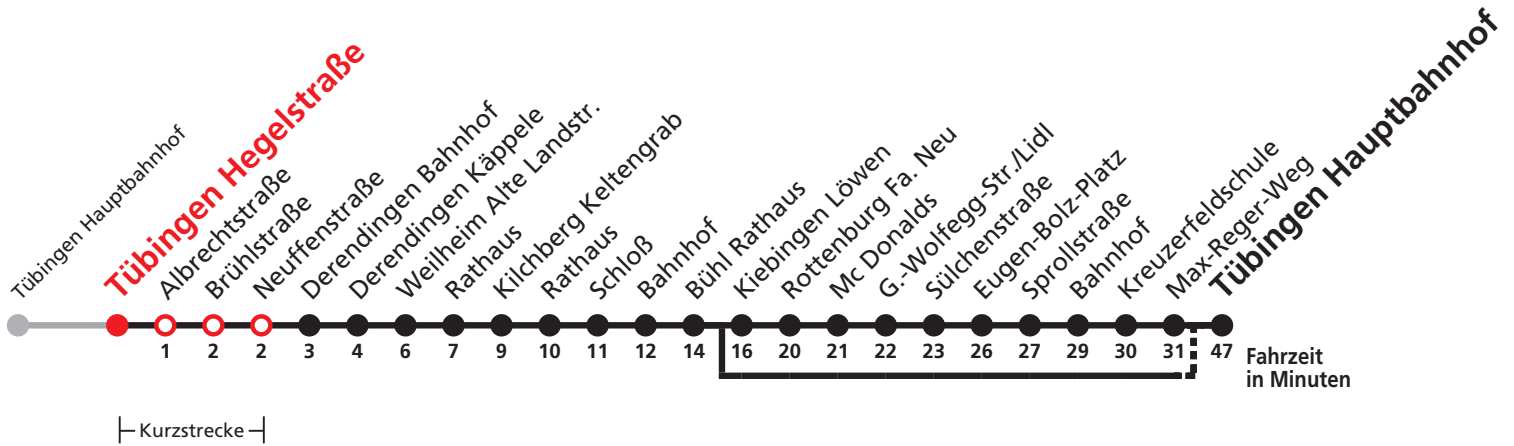

N88

Tübingen Hegelstraße → Tübingen Hauptbahnhof

Stadtwerke Tübingen GmbH, Eisenhutstraße 6, 72072 Tübingen, Tel. 07071/157-157, E-Mail: tuebus@swtue.de

Gültig ab 09.12.2018

Uhr	täglich	Uhr
0	57	0
1	57	1
2	57^A_{N1} 57^{N2}	2
3	57^A_{N3} 57^{N4}	3

A bedient nicht von Kiebingen Löwen bis Rottenburg Max-Reger-Weg

N1 verkehrt nur Nächte So/Mo, Mo/Di, Di/Mi, Mi/Do

N2 verkehrt nur Nächte Do/Fr, Fr/Sa, Sa/So und Nächte vor Feiertagen

N3 verkehrt nur Nacht Do/Fr

N4 verkehrt nur Nächte Fr/Sa, Sa/So und Nächte vor Feiertagen

Anschlüsse am Hauptbahnhof auf die Linien N91, N92, N93, N94, N95, N96, N97 und N98.

Sie können sich diesen Aushangfahrplan auch unter www.naldo.de -> Fahrplan in der "Elektronische Fahrplanauskunft EFA" selbst ausdrucken.
Fahrplanauskunft Baden-Württemberg: Tel: 01805-779966
(rund um die Uhr für nur 14 Cent/Minute aus dem deutschen Festnetz, höchstens 42 Cent/Minute aus Mobilnetzen).