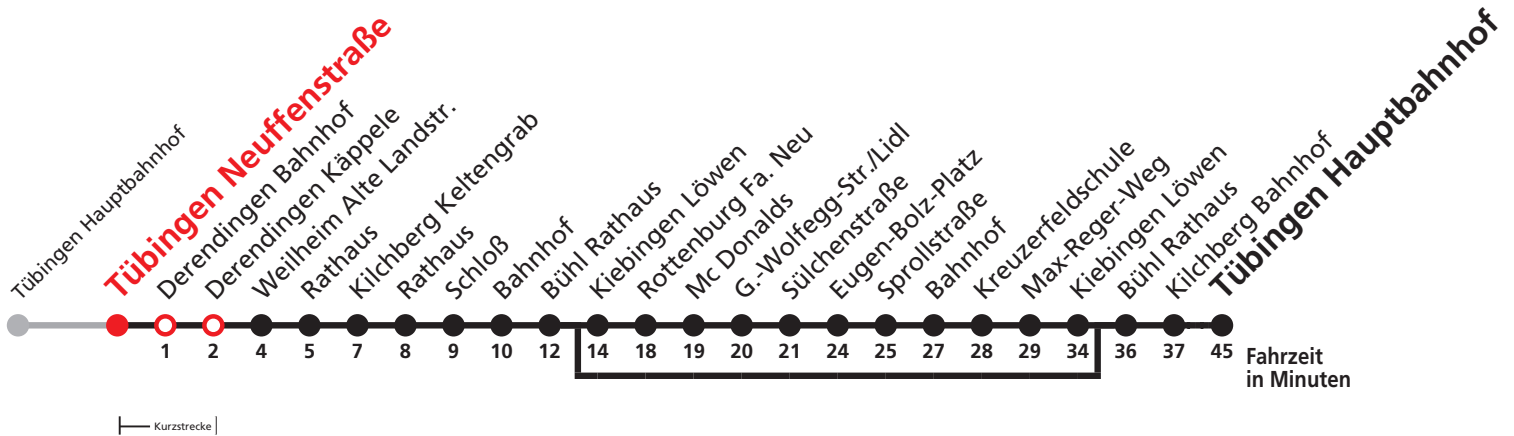

N88

Tübingen Neuffenstraße → Tübingen Hauptbahnhof

Stadtwerke Tübingen GmbH, Eisenhutstraße 6, 72072 Tübingen, Tel. 07071/157-157, E-Mail: tuebus@swtue.de

Gültig ab 09.12.2018

Uhr	täglich	Uhr
0	59	0
1	59	1
2	59^A_{N1} 59^{N2}	2
3	59^A_{N3} 59^{N4}	3

A bedient nicht von Kiebingen Löwen bis Kiebingen Löwen

N3 verkehrt nur Nacht Do/Fr

N1 verkehrt nur Nächte So/Mo, Mo/Di, Di/Mi, Mi/Do

N4 verkehrt nur Nächte Fr/Sa, Sa/So und Nächte vor Feiertagen

N2 verkehrt nur Nächte Do/Fr, Fr/Sa, Sa/So und Nächte vor Feiertagen

Anschlüsse am Hauptbahnhof auf die Linien N91, N92, N93, N94, N95, N96, N97 und N98.

Sie können sich diesen Aushangfahrplan auch unter www.naldo.de -> Fahrplan in der "Elektronische Fahrplanauskunft EFA" selbst ausdrucken.
Fahrplanauskunft Baden-Württemberg: Tel: 01805-779966
(rund um die Uhr für nur 14 Cent/Minute aus dem deutschen Festnetz, höchstens 42 Cent/Minute aus Mobilnetzen).