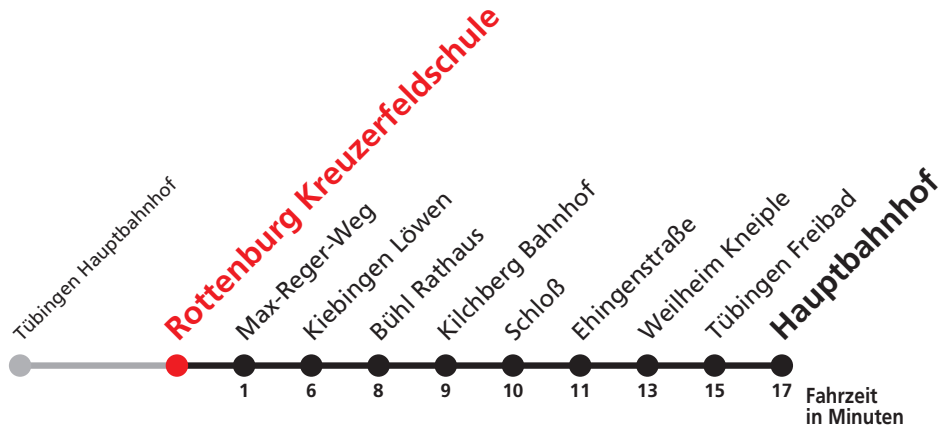

N88

Rottenburg Kreuzerfeldschule → Tübingen Hauptbahnhof

Stadtwerke Tübingen GmbH, Eisenhutstraße 6, 72072 Tübingen, Tel. 07071/157-157, E-Mail: tuebus@swtue.de

Gültig ab 09.12.2018

Uhr	täglich	Uhr
1	27	1
2	27	2
3	27^{N2}	3
4	27^{N4}	4

N2 verkehrt nur Nächte Do/Fr, Fr/Sa, Sa/So und Nächte vor Feiertagen

N4 verkehrt nur Nächte Fr/Sa, Sa/So und Nächte vor Feiertagen

Anschlüsse am Hauptbahnhof auf die Linien N91, N92, N93, N94, N95, N96, N97 und N98.

Sie können sich diesen Aushangfahrplan auch unter www.naldo.de -> Fahrplan in der "Elektronische Fahrplanauskunft EFA" selbst ausdrucken.
Fahrplanauskunft Baden-Württemberg: Tel: 01805-779966
(rund um die Uhr für nur 14 Cent/Minute aus dem deutschen Festnetz, höchstens 42 Cent/Minute aus Mobilnetzen).