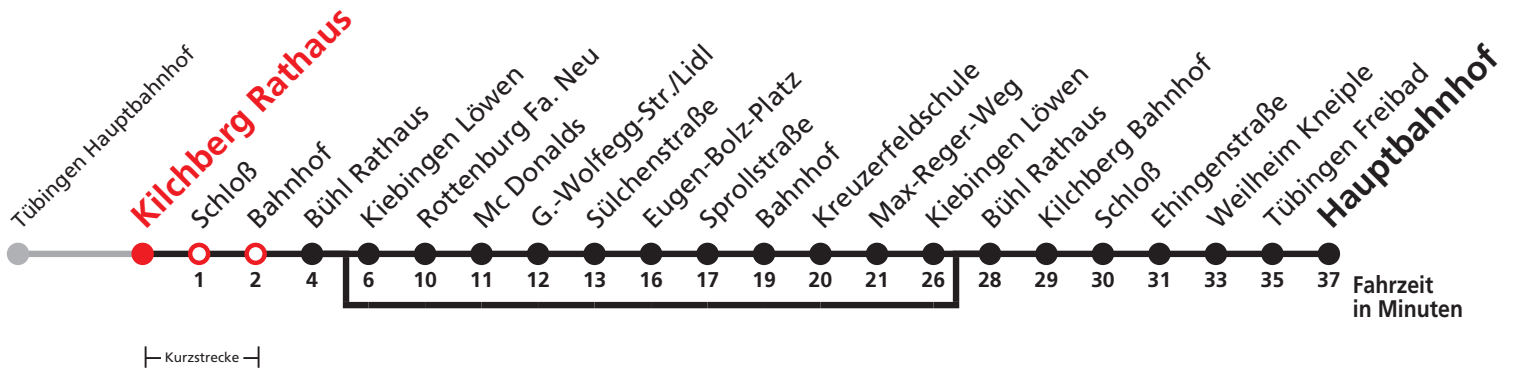

N88

Kilchberg Rathaus → Tübingen Hauptbahnhof

Stadtwerke Tübingen GmbH, Eisenhutstraße 6, 72072 Tübingen, Tel. 07071/157-157, E-Mail: tuebus@swtue.de

Gültig ab 09.12.2018

Uhr	täglich	Uhr
1	07	1
2	07	2
3	07^A_{N1} 07^{N2}	3
4	07^A_{N3} 07^{N4}	4

A bedient nicht von Kiebingen Löwen bis Kiebingen Löwen

N1 verkehrt nur Nächte So/Mo, Mo/Di, Di/Mi, Mi/Do

N2 verkehrt nur Nächte Do/Fr, Fr/Sa, Sa/So und Nächte vor Feiertagen

N3 verkehrt nur Nacht Do/Fr

N4 verkehrt nur Nächte Fr/Sa, Sa/So und Nächte vor Feiertagen

Anschlüsse am Hauptbahnhof auf die Linien N91, N92, N93, N94, N95, N96, N97 und N98.

Sie können sich diesen Aushangfahrplan auch unter www.naldo.de -> Fahrplan in der "Elektronische Fahrplanauskunft EFA" selbst ausdrucken.
Fahrplanauskunft Baden-Württemberg: Tel: 01805-779966
(rund um die Uhr für nur 14 Cent/Minute aus dem deutschen Festnetz, höchstens 42 Cent/Minute aus Mobilnetzen).