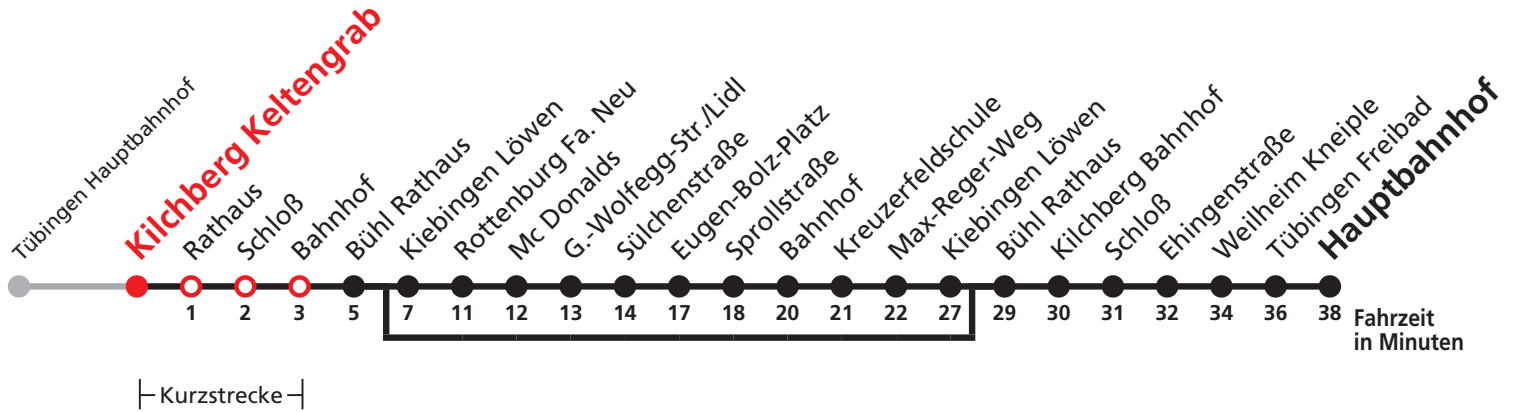

N88

Kilchberg Keltengrab → Tübingen Hauptbahnhof

Stadtwerke Tübingen GmbH, Eisenhutstraße 6, 72072 Tübingen, Tel. 07071/157-157, E-Mail: tuebus@swtue.de

Gültig ab 09.12.2018

Uhr	täglich	Uhr
1	06	1
2	06	2
3	06^A_{N1} 06^{N2}	3
4	06^A_{N3} 06^{N4}	4

A bedient nicht von Kiebingen Löwen bis Kiebingen Löwen

N1 verkehrt nur Nächte So/Mo, Mo/Di, Di/Mi, Mi/Do

N2 verkehrt nur Nächte Do/Fr, Fr/Sa, Sa/So und Nächte vor Feiertagen

N3 verkehrt nur Nacht Do/Fr

N4 verkehrt nur Nächte Fr/Sa, Sa/So und Nächte vor Feiertagen

Anschlüsse am Hauptbahnhof auf die Linien N91, N92, N93, N94, N95, N96, N97 und N98.

Sie können sich diesen Aushangfahrplan auch unter www.naldo.de -> Fahrplan in der "Elektronische Fahrplanauskunft EFA" selbst ausdrucken.
Fahrplanauskunft Baden-Württemberg: Tel: 01805-779966
(rund um die Uhr für nur 14 Cent/Minute aus dem deutschen Festnetz, höchstens 42 Cent/Minute aus Mobilnetzen).