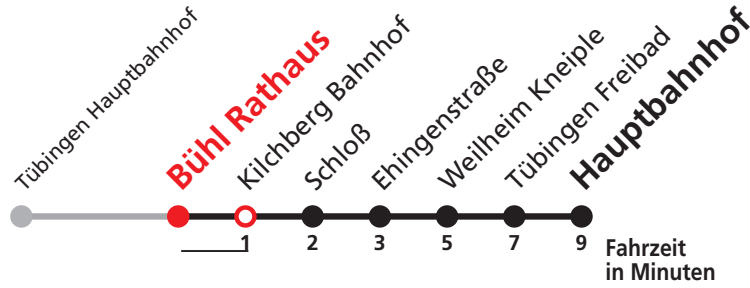

N88

Bühl Rathaus → Tübingen Hauptbahnhof

Stadtwerke Tübingen GmbH, Eisenhutstraße 6, 72072 Tübingen, Tel. 07071/157-157, E-Mail: tuebus@swtue.de

Gültig ab 09.12.2018

Uhr	täglich	Uhr
1	35	1
2	35	2
3	13^{N1} 35^{N2}	3
4	13^{N3} 35^{N4}	4

N1 verkehrt nur Nächte So/Mo, Mo/Di, Di/Mi, Mi/Do

N3 verkehrt nur Nacht Do/Fr

N2 verkehrt nur Nächte Do/Fr, Fr/Sa, Sa/So und Nächte vor Feiertagen

N4 verkehrt nur Nächte Fr/Sa, Sa/So und Nächte vor Feiertagen

Anschlüsse am Hauptbahnhof auf die Linien N91, N92, N93, N94, N95, N96, N97 und N98.

Sie können sich diesen Aushangfahrplan auch unter www.naldo.de -> Fahrplan in der "Elektronische Fahrplanauskunft EFA" selbst ausdrucken.
Fahrplanauskunft Baden-Württemberg: Tel: 01805-779966
(rund um die Uhr für nur 14 Cent/Minute aus dem deutschen Festnetz, höchstens 42 Cent/Minute aus Mobilnetzen).