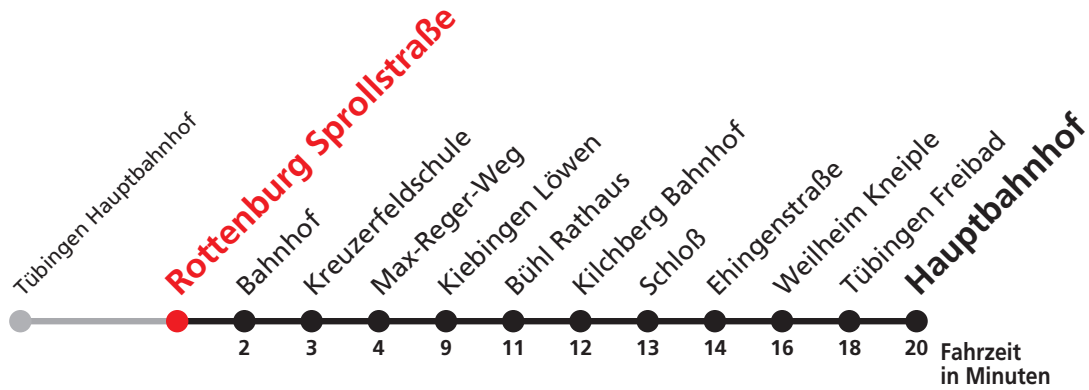

N88

Rottenburg Sprollstraße → Tübingen Hauptbahnhof

Stadtwerke Tübingen GmbH, Eisenhutstraße 6, 72072 Tübingen, Tel. 07071/157-157, E-Mail: tuebus@swtue.de

Gültig ab 09.12.2018

Uhr	täglich	Uhr
1	24	1
2	24	2
3	24^{N2}	3
4	24^{N4}	4

N2 verkehrt nur Nächte Do/Fr, Fr/Sa, Sa/So und Nächte vor Feiertagen

N4 verkehrt nur Nächte Fr/Sa, Sa/So und Nächte vor Feiertagen

Anschlüsse am Hauptbahnhof auf die Linien N91, N92, N93, N94, N95, N96, N97 und N98.

Sie können sich diesen Aushangfahrplan auch unter www.naldo.de -> Fahrplan in der "Elektronische Fahrplanauskunft EFA" selbst ausdrucken.
Fahrplanauskunft Baden-Württemberg: Tel: 01805-779966
(rund um die Uhr für nur 14 Cent/Minute aus dem deutschen Festnetz, höchstens 42 Cent/Minute aus Mobilnetzen).