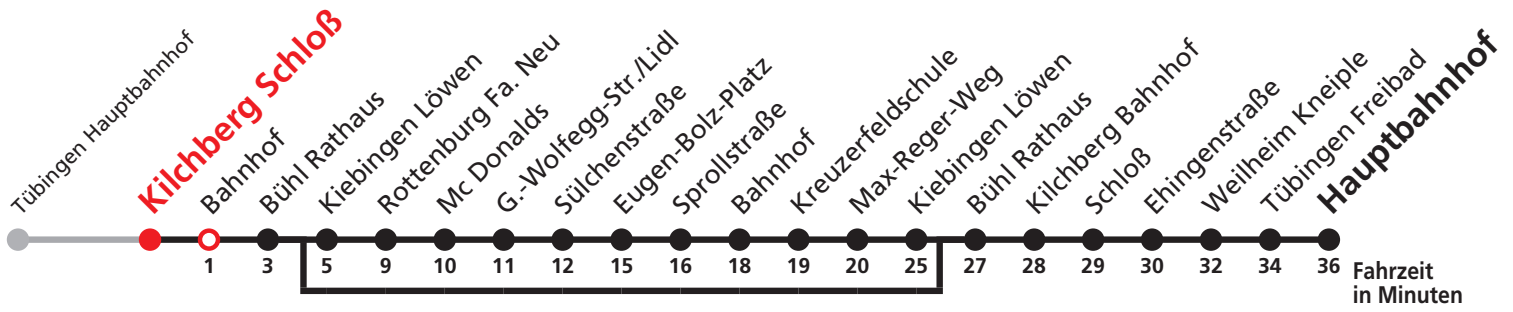

N88

Kilchberg Schloß → Tübingen Hauptbahnhof

Stadtwerke Tübingen GmbH, Eisenhutstraße 6, 72072 Tübingen, Tel. 07071/157-157, E-Mail: tuebus@swtue.de

Gültig ab 09.12.2018

Uhr	täglich	Uhr
1	08	1
2	08	2
3	08^A_{N1} 08^{N2}	3
4	08^A_{N3} 08^{N4}	4

A bedient nicht von Kiebingen Löwen bis Kiebingen Löwen

N3 verkehrt nur Nacht Do/Fr

N1 verkehrt nur Nächte So/Mo, Mo/Di, Di/Mi, Mi/Do

N4 verkehrt nur Nächte Fr/Sa, Sa/So und Nächte vor Feiertagen

N2 verkehrt nur Nächte Do/Fr, Fr/Sa, Sa/So und Nächte vor Feiertagen

Anschlüsse am Hauptbahnhof auf die Linien N91, N92, N93, N94, N95, N96, N97 und N98.

Sie können sich diesen Aushangfahrplan auch unter www.naldo.de -> Fahrplan in der "Elektronische Fahrplanauskunft EFA" selbst ausdrucken.
Fahrplanauskunft Baden-Württemberg: Tel: 01805-779966
(rund um die Uhr für nur 14 Cent/Minute aus dem deutschen Festnetz, höchstens 42 Cent/Minute aus Mobilnetzen).