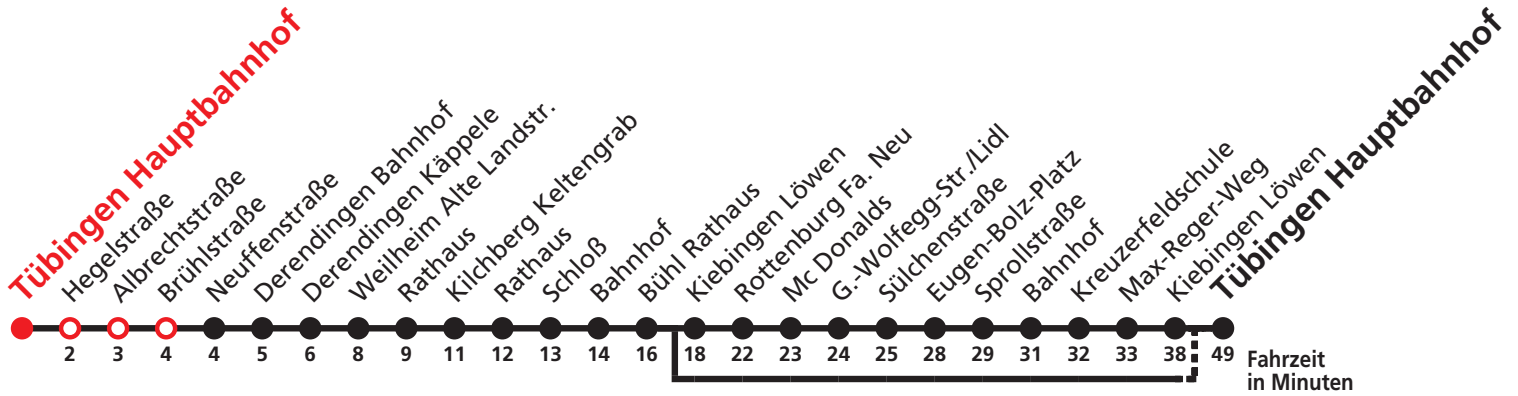

N88

Tübingen Hauptbahnhof

— Kurzstrecke —

Stadtwerke Tübingen GmbH, Eisenhutstraße 6, 72072 Tübingen, Tel. 07071/157-157, E-Mail: tuebus@swtue.de

Gültig ab 09.12.2018

Uhr	täglich	Uhr
0	55	0
1	55	1
2	55^A_{N1} 55^{N2}	2
3	55^A_{N3} 55^{N4}	3

A bedient nicht von Kiebingen Löwen bis Kiebingen Löwen

N3 verkehrt nur Nacht Do/Fr

N1 verkehrt nur Nächte So/Mo, Mo/Di, Di/Mi, Mi/Do

N4 verkehrt nur Nächte Fr/Sa, Sa/So und Nächte vor Feiertagen

N2 verkehrt nur Nächte Do/Fr, Fr/Sa, Sa/So und Nächte vor Feiertagen

Anschlüsse am Hauptbahnhof auf die Linien N91, N92, N93, N94, N95, N96, N97 und N98.

Sie können sich diesen Aushangfahrplan auch unter www.naldo.de -> Fahrplan in der "Elektronische Fahrplanauskunft EFA" selbst ausdrucken.
Fahrplanauskunft Baden-Württemberg: Tel: 01805-779966
(rund um die Uhr für nur 14 Cent/Minute aus dem deutschen Festnetz, höchstens 42 Cent/Minute aus Mobilnetzen).