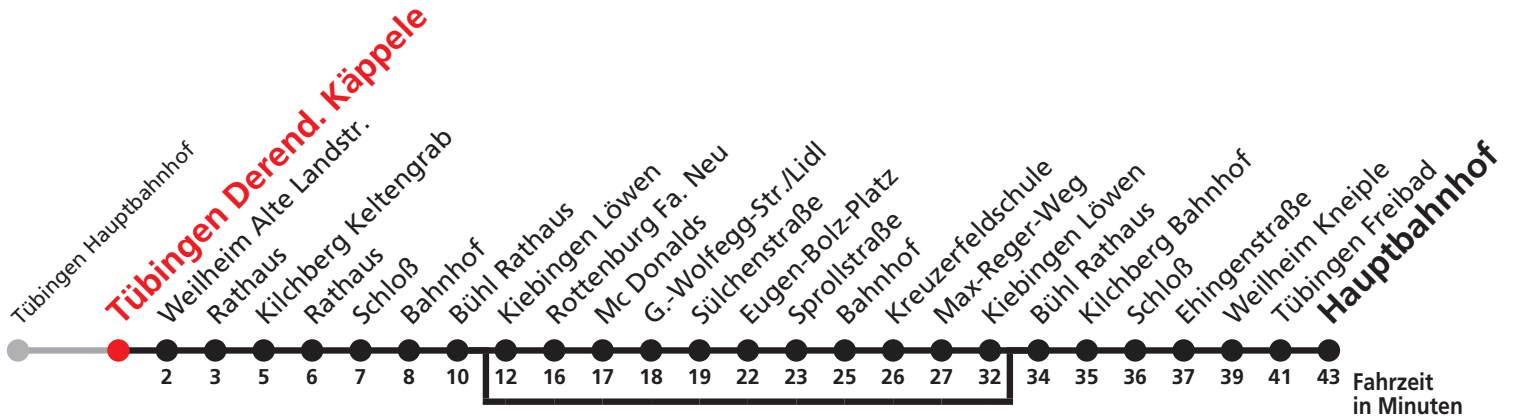

N88

Tübingen Derend. Käppele →
Tübingen Hauptbahnhof

Stadtwerke Tübingen GmbH, Eisenhutstraße 6, 72072 Tübingen, Tel. 07071/157-157, E-Mail: tuebus@swtue.de

Gültig ab 09.12.2018

Uhr	täglich	Uhr
1	01	1
2	01	2
3	01^A 01^{N2} N1	3
4	01^A 01^{N4} N3	4

A bedient nicht von Kiebingen Löwen bis Kiebingen Löwen

N3 verkehrt nur Nacht Do/Fr

N1 verkehrt nur Nächte So/Mo, Mo/Di, Di/Mi, Mi/Do

N4 verkehrt nur Nächte Fr/Sa, Sa/So und Nächte vor Feiertagen

N2 verkehrt nur Nächte Do/Fr, Fr/Sa, Sa/So und Nächte vor Feiertagen

Anschlüsse am Hauptbahnhof auf die Linien N91, N92, N93, N94, N95, N96, N97 und N98.

Sie können sich diesen Aushangfahrplan auch unter www.naldo.de -> Fahrplan in der "Elektronische Fahrplanauskunft EFA" selbst ausdrucken.
Fahrplanauskunft Baden-Württemberg: Tel: 01805-779966
(rund um die Uhr für nur 14 Cent/Minute aus dem deutschen Festnetz, höchstens 42 Cent/Minute aus Mobilnetzen).