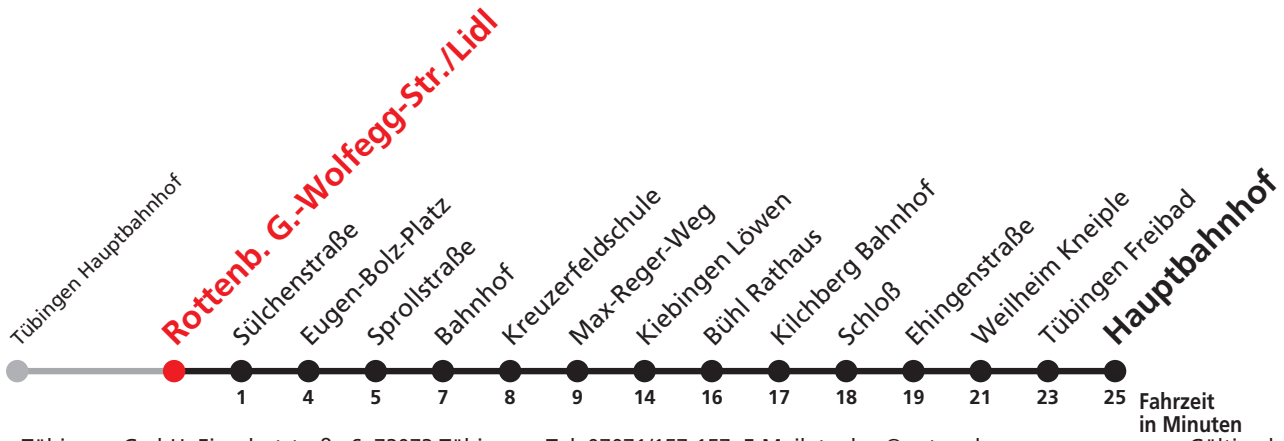

N88

Rottenb. G.-Wolfegg-Str./Lidl → Tübingen Hauptbahnhof

Stadtwerke Tübingen GmbH, Eisenhutstraße 6, 72072 Tübingen, Tel. 07071/157-157, E-Mail: tuebus@swtue.de

Fahrzeit
in Minuten
Gültig ab 09.12.2018

Uhr	täglich	Uhr
1	19	1
2	19	2
3	19^{N2}	3
4	19^{N4}	4

N2 verkehrt nur Nächte Do/Fr, Fr/Sa, Sa/So und Nächte vor Feiertagen

N4 verkehrt nur Nächte Fr/Sa, Sa/So und Nächte vor Feiertagen

Anschlüsse am Hauptbahnhof auf die Linien N91, N92, N93, N94, N95, N96, N97 und N98.

Sie können sich diesen Aushangfahrplan auch unter www.naldo.de -> Fahrplan in der "Elektronische Fahrplanauskunft EFA" selbst ausdrucken.
Fahrplanauskunft Baden-Württemberg: Tel: 01805-779966
(rund um die Uhr für nur 14 Cent/Minute aus dem deutschen Festnetz, höchstens 42 Cent/Minute aus Mobilnetzen).