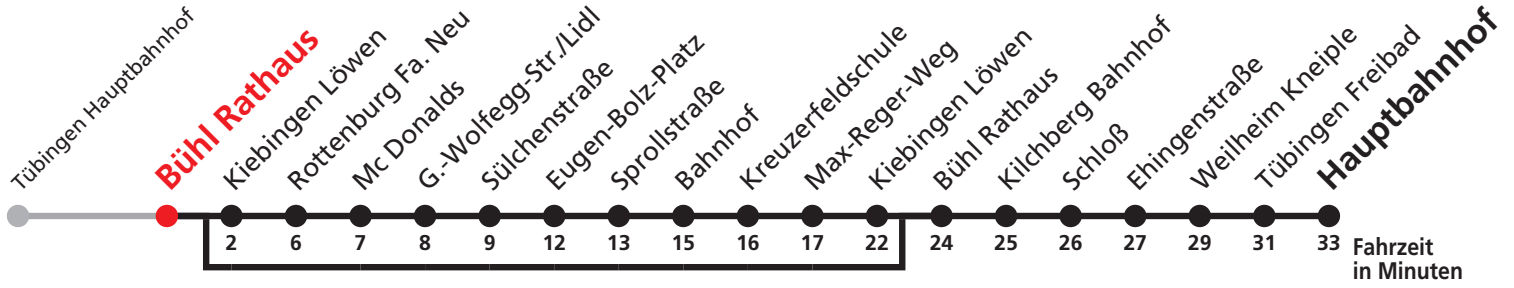

N88

Bühl Rathaus → Tübingen Hauptbahnhof

Stadtwerke Tübingen GmbH, Eisenhutstraße 6, 72072 Tübingen, Tel. 07071/157-157, E-Mail: tuebus@swtue.de

Gültig ab 09.12.2018

Uhr	täglich	Uhr
1	11	1
2	11	2
3	11^A_{N1} 11^{N2}	3
4	11^A_{N3} 11^{N4}	4

A bedient nicht von Kiebingen Löwen bis Kiebingen Löwen

N3 verkehrt nur Nacht Do/Fr

N1 verkehrt nur Nächte So/Mo, Mo/Di, Di/Mi, Mi/Do

N4 verkehrt nur Nächte Fr/Sa, Sa/So und Nächte vor Feiertagen

N2 verkehrt nur Nächte Do/Fr, Fr/Sa, Sa/So und Nächte vor Feiertagen

Anschlüsse am Hauptbahnhof auf die Linien N91, N92, N93, N94, N95, N96, N97 und N98.

Sie können sich diesen Aushangfahrplan auch unter www.naldo.de -> Fahrplan in der "Elektronische Fahrplanauskunft EFA" selbst ausdrucken.
Fahrplanauskunft Baden-Württemberg: Tel: 01805-779966
(rund um die Uhr für nur 14 Cent/Minute aus dem deutschen Festnetz, höchstens 42 Cent/Minute aus Mobilnetzen).