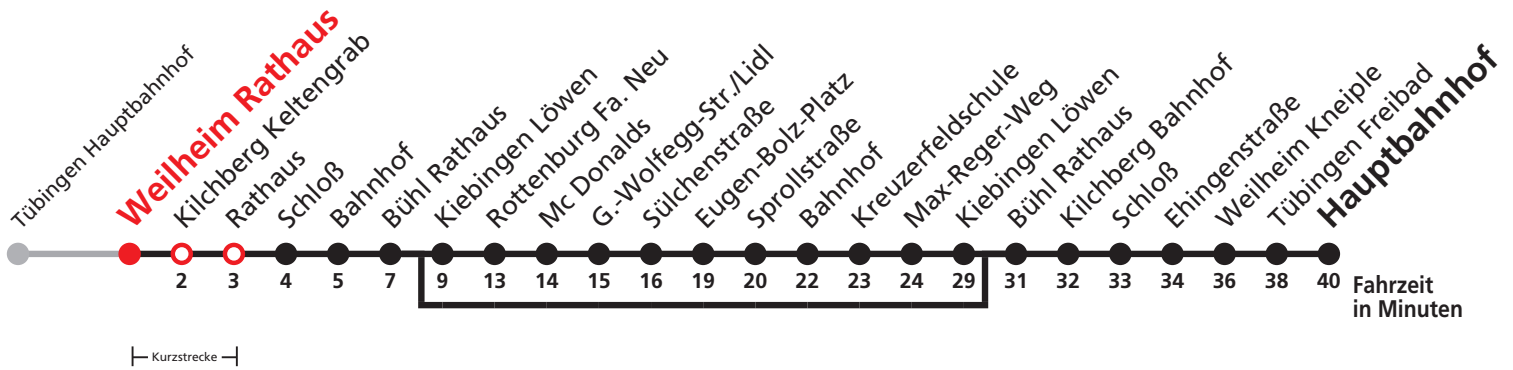

N88

Weilheim Rathaus → Tübingen Hauptbahnhof

Stadtwerke Tübingen GmbH, Eisenhutstraße 6, 72072 Tübingen, Tel. 07071/157-157, E-Mail: tuebus@swtue.de

Gültig ab 09.12.2018

Uhr	täglich	Uhr
1	04	1
2	04	2
3	04^A_{N1} 04^{N2}	3
4	04^A_{N3} 04^{N4}	4

A bedient nicht von Kiebingen Löwen bis Kiebingen Löwen

N3 verkehrt nur Nacht Do/Fr

N1 verkehrt nur Nächte So/Mo, Mo/Di, Di/Mi, Mi/Do

N4 verkehrt nur Nächte Fr/Sa, Sa/So und Nächte vor Feiertagen

N2 verkehrt nur Nächte Do/Fr, Fr/Sa, Sa/So und Nächte vor Feiertagen

Anschlüsse am Hauptbahnhof auf die Linien N91, N92, N93, N94, N95, N96, N97 und N98.

Sie können sich diesen Aushangfahrplan auch unter www.naldo.de -> Fahrplan in der "Elektronische Fahrplanauskunft EFA" selbst ausdrucken.
Fahrplanauskunft Baden-Württemberg: Tel: 01805-779966
(rund um die Uhr für nur 14 Cent/Minute aus dem deutschen Festnetz, höchstens 42 Cent/Minute aus Mobilnetzen).