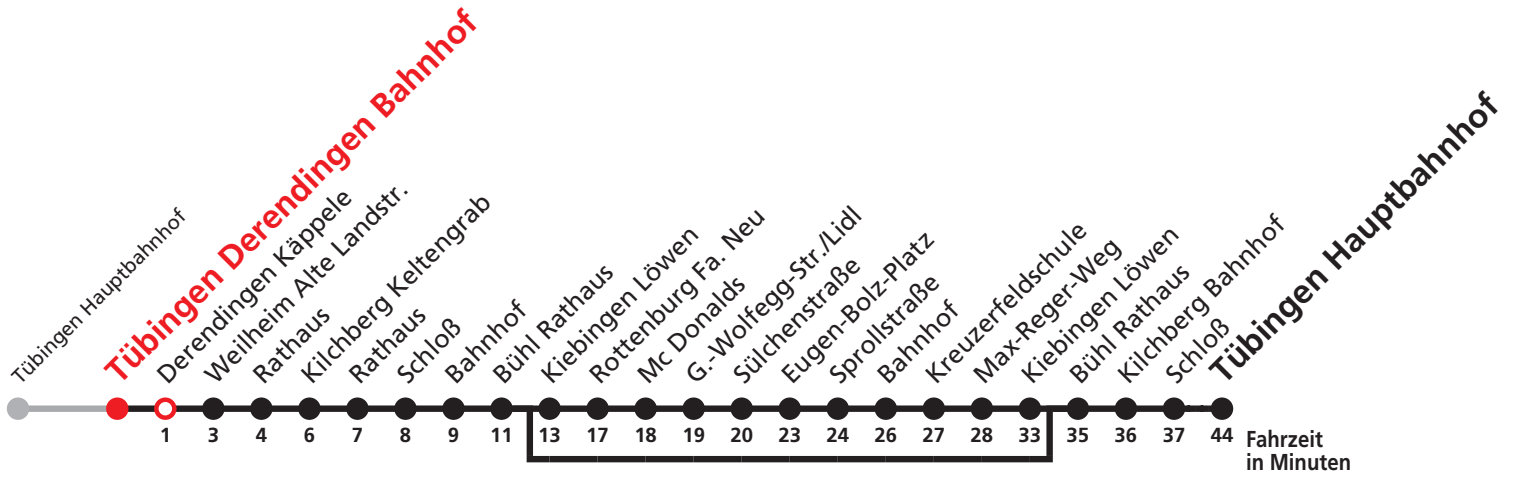

N88

Tübingen Derendingen Bahnhof →
Tübingen Hauptbahnhof

Stadtwerke Tübingen GmbH, Eisenhutstraße 6, 72072 Tübingen, Tel. 07071/157-157, E-Mail: tuebus@swtue.de

Gültig ab 09.12.2018

Uhr	täglich	Uhr
1	00	1
2	00	2
3	00^A_{N1} 00^{N2}	3
4	00^A_{N3} 00^{N4}	4

A bedient nicht von Kiebingen Löwen bis Kiebingen Löwen

N1 verkehrt nur Nächte So/Mo, Mo/Di, Di/Mi, Mi/Do

N2 verkehrt nur Nächte Do/Fr, Fr/Sa, Sa/So und Nächte vor Feiertagen

N3 verkehrt nur Nacht Do/Fr

N4 verkehrt nur Nächte Fr/Sa, Sa/So und Nächte vor Feiertagen

Anschlüsse am Hauptbahnhof auf die Linien N91, N92, N93, N94, N95, N96, N97 und N98.

Sie können sich diesen Aushangfahrplan auch unter www.naldo.de -> Fahrplan in der "Elektronische Fahrplanauskunft EFA" selbst ausdrucken.
Fahrplanauskunft Baden-Württemberg: Tel: 01805-779966
(rund um die Uhr für nur 14 Cent/Minute aus dem deutschen Festnetz, höchstens 42 Cent/Minute aus Mobilnetzen).