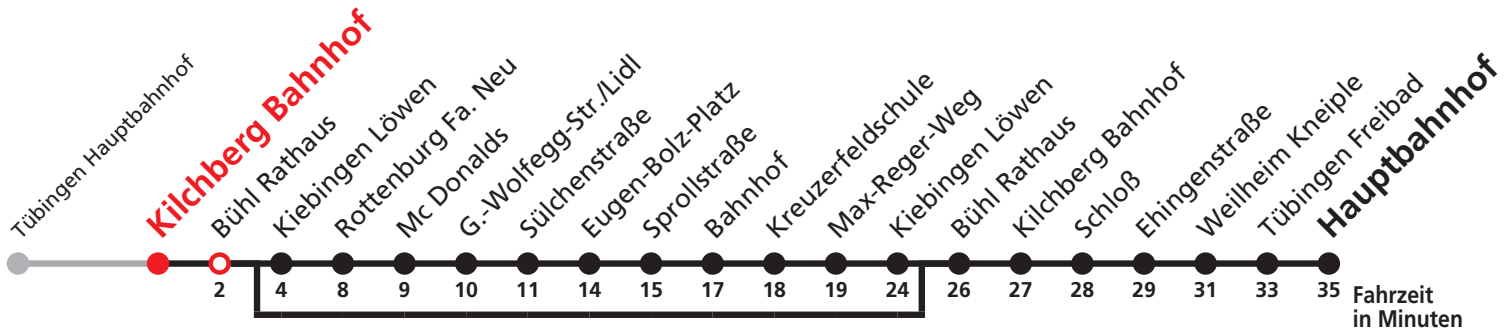

N88

Kilchberg Bahnhof → Tübingen Hauptbahnhof

Stadtwerke Tübingen GmbH, Eisenhutstraße 6, 72072 Tübingen, Tel. 07071/157-157, E-Mail: tuebus@swtue.de

Gültig ab 09.12.2018

Uhr	täglich	Uhr
1	09	1
2	09	2
3	09^A_{N1} 09^{N2}	3
4	09^A_{N3} 09^{N4}	4

A bedient nicht von Kiebingen Löwen bis Kiebingen Löwen

N3 verkehrt nur Nacht Do/Fr

N1 verkehrt nur Nächte So/Mo, Mo/Di, Di/Mi, Mi/Do

N4 verkehrt nur Nächte Fr/Sa, Sa/So und Nächte vor Feiertagen

N2 verkehrt nur Nächte Do/Fr, Fr/Sa, Sa/So und Nächte vor Feiertagen

Anschlüsse am Hauptbahnhof auf die Linien N91, N92, N93, N94, N95, N96, N97 und N98.

Sie können sich diesen Aushangfahrplan auch unter www.naldo.de -> Fahrplan in der "Elektronische Fahrplanauskunft EFA" selbst ausdrucken.
Fahrplanauskunft Baden-Württemberg: Tel: 01805-779966
(rund um die Uhr für nur 14 Cent/Minute aus dem deutschen Festnetz, höchstens 42 Cent/Minute aus Mobilnetzen).