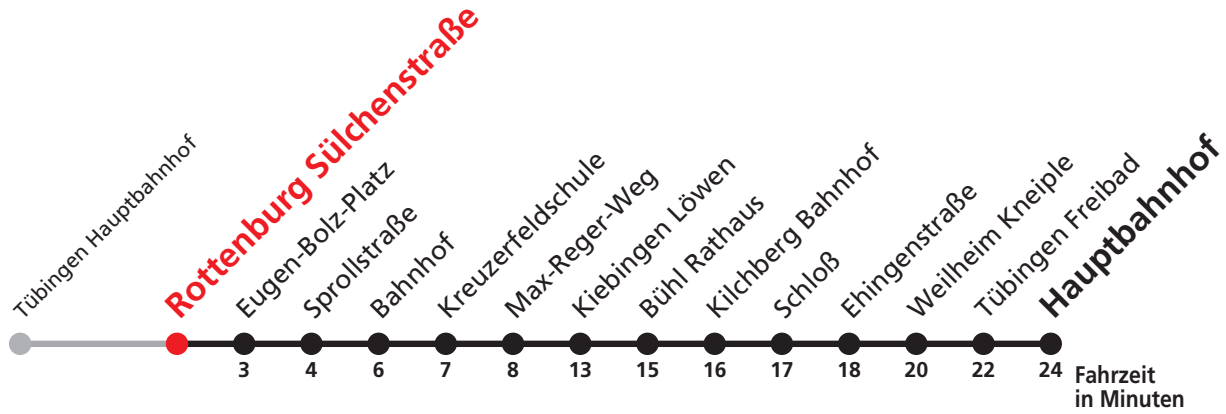

N88

Rottenburg Sülchenstraße → Tübingen Hauptbahnhof

Stadtwerke Tübingen GmbH, Eisenhutstraße 6, 72072 Tübingen, Tel. 07071/157-157, E-Mail: tuebus@swtue.de

Gültig ab 09.12.2018

Uhr	täglich	Uhr
1	20	1
2	20	2
3	20^{N2}	3
4	20^{N4}	4

N2 verkehrt nur Nächte Do/Fr, Fr/Sa, Sa/So und Nächte vor Feiertagen

N4 verkehrt nur Nächte Fr/Sa, Sa/So und Nächte vor Feiertagen

Anschlüsse am Hauptbahnhof auf die Linien N91, N92, N93, N94, N95, N96, N97 und N98.

Sie können sich diesen Aushangfahrplan auch unter www.naldo.de -> Fahrplan in der "Elektronische Fahrplanauskunft EFA" selbst ausdrucken.
Fahrplanauskunft Baden-Württemberg: Tel: 01805-779966
(rund um die Uhr für nur 14 Cent/Minute aus dem deutschen Festnetz, höchstens 42 Cent/Minute aus Mobilnetzen).