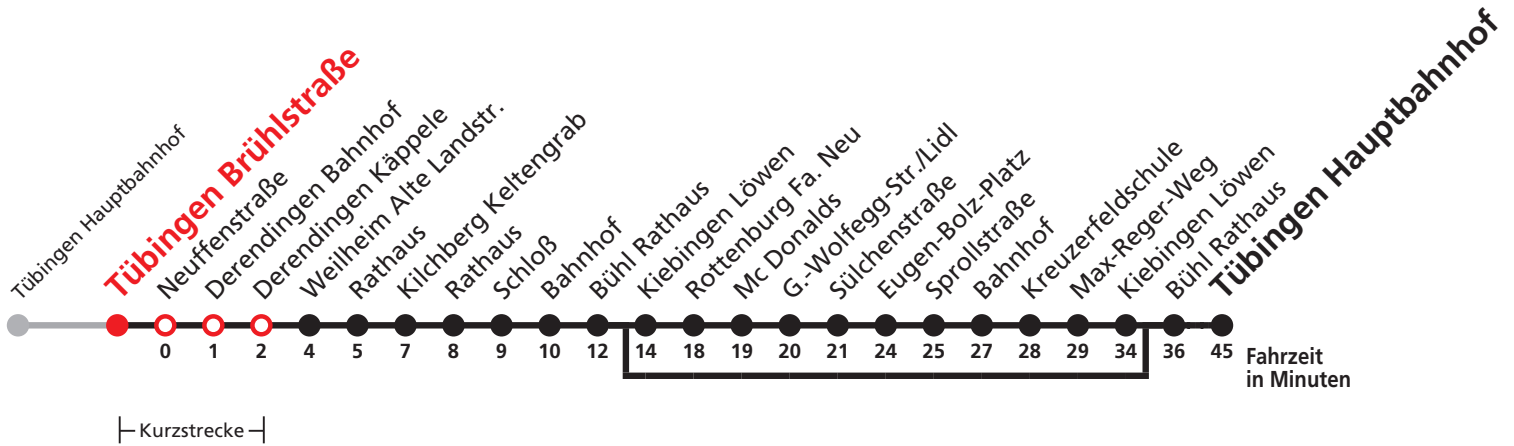

N88

Tübingen Brühlstraße → Tübingen Hauptbahnhof

Stadtwerke Tübingen GmbH, Eisenhutstraße 6, 72072 Tübingen, Tel. 07071/157-157, E-Mail: tuebus@swtue.de

Gültig ab 09.12.2018

Uhr	täglich	Uhr
0	59	0
1	59	1
2	59^A_{N1} 59^{N2}	2
3	59^A_{N3} 59^{N4}	3

A bedient nicht von Kiebingen Löwen bis Kiebingen Löwen

N1 verkehrt nur Nächte So/Mo, Mo/Di, Di/Mi, Mi/Do

N2 verkehrt nur Nächte Do/Fr, Fr/Sa, Sa/So und Nächte vor Feiertagen

N3 verkehrt nur Nacht Do/Fr

N4 verkehrt nur Nächte Fr/Sa, Sa/So und Nächte vor Feiertagen

Anschlüsse am Hauptbahnhof auf die Linien N91, N92, N93, N94, N95, N96, N97 und N98.

Sie können sich diesen Aushangfahrplan auch unter www.naldo.de -> Fahrplan in der "Elektronische Fahrplanauskunft EFA" selbst ausdrucken.
Fahrplanauskunft Baden-Württemberg: Tel: 01805-779966
(rund um die Uhr für nur 14 Cent/Minute aus dem deutschen Festnetz, höchstens 42 Cent/Minute aus Mobilnetzen).