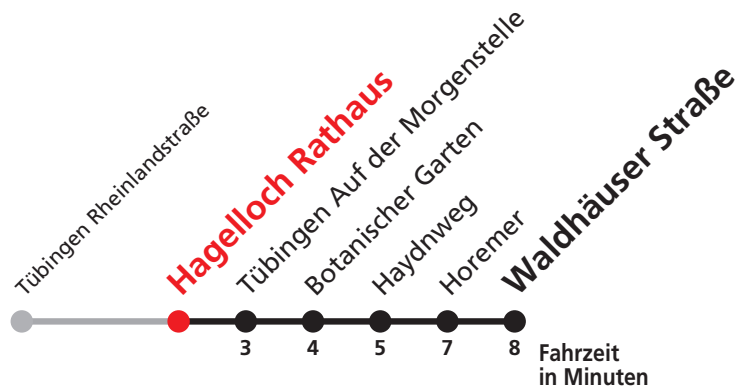

E Hagelloch Rathaus → Tübingen Waldhäuser Straße

Hohenzollerische Landesbahn, Bahnhofstraße 21, 72379 Hechingen, Tel. 07471 / 18 06 0

Gültig ab 09.12.2018

Uhr Montag - Freitag

Uhr

7 45^S

7

S nur an Schultagen

Sie können sich diesen Aushangfahrplan auch unter www.naldo.de -> Fahrplan in der "Elektronische Fahrplanauskunft EFA" selbst ausdrucken.
Fahrplanauskunft Baden-Württemberg: Tel: 01805-779966
(rund um die Uhr für nur 14 Cent/Minute aus dem deutschen Festnetz, höchstens 42 Cent/Minute aus Mobilnetzen).