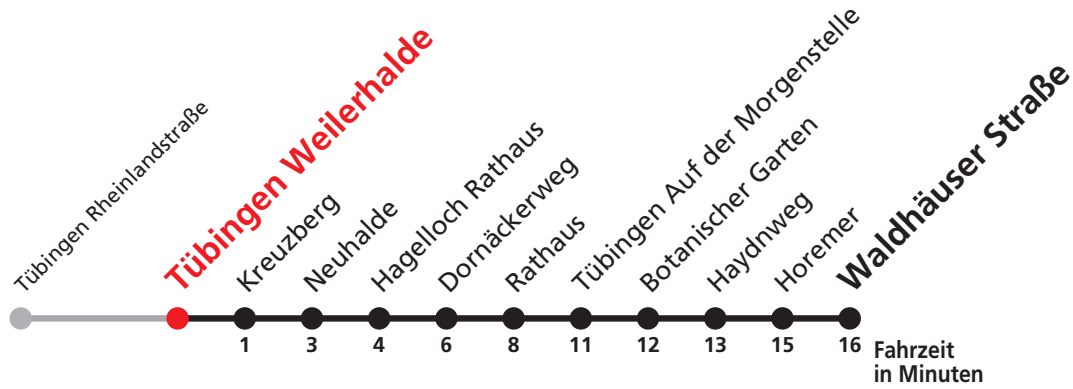

E Tübingen Weilerhalde → Tübingen Waldhäuser Straße

Hohenzollerische Landesbahn, Bahnhofstraße 21, 72379 Hechingen, Tel. 07471 / 18 06 0

Gültig ab 09.12.2018

Uhr Montag - Freitag

Uhr

7 37^S

7

S nur an Schultagen

Sie können sich diesen Aushangfahrplan auch unter www.naldo.de -> Fahrplan in der "Elektronische Fahrplanauskunft EFA" selbst ausdrucken.
Fahrplanauskunft Baden-Württemberg: Tel: 01805-779966
(rund um die Uhr für nur 14 Cent/Minute aus dem deutschen Festnetz, höchstens 42 Cent/Minute aus Mobilnetzen).