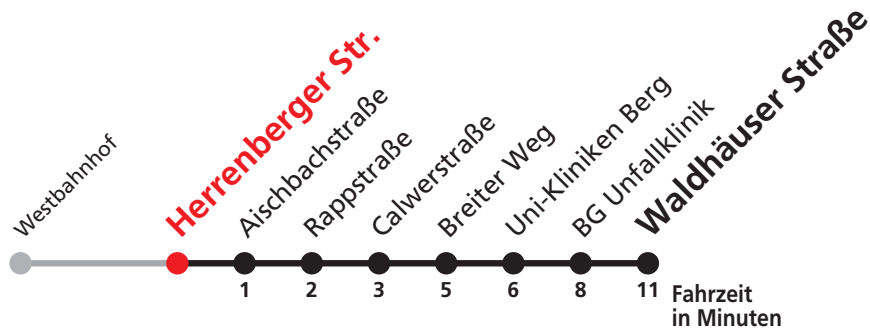

E

Herrenberger Str. → Waldhäuser Straße

Hohenzollerische Landesbahn, Bahnhofstraße 21, 72379 Hechingen, Tel. 07471 / 18 06 0

Gültig ab 09.12.2018

Uhr Montag - Freitag

Uhr

7 48^S

7

S nur an Schultagen

Sie können sich diesen Aushangfahrplan auch unter www.naldo.de -> Fahrplan in der "Elektronische Fahrplanauskunft EFA" selbst ausdrucken.
Fahrplanauskunft Baden-Württemberg: Tel: 01805-779966
(rund um die Uhr für nur 14 Cent/Minute aus dem deutschen Festnetz, höchstens 42 Cent/Minute aus Mobilnetzen).