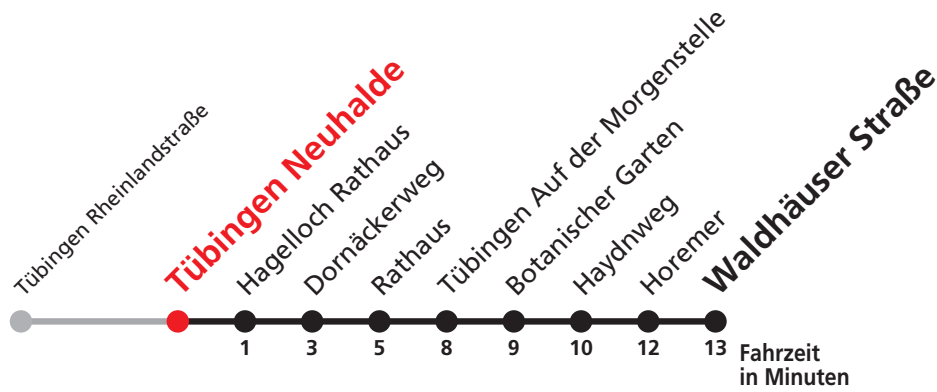

E Tübingen Neuhalde → Tübingen Waldhäuser Straße

Hohenzollerische Landesbahn, Bahnhofstraße 21, 72379 Hechingen, Tel. 07471 / 18 06 0

Gültig ab 09.12.2018

Uhr Montag - Freitag

Uhr

7 40^S

7

S nur an Schultagen

Sie können sich diesen Aushangfahrplan auch unter www.naldo.de -> Fahrplan in der "Elektronische Fahrplanauskunft EFA" selbst ausdrucken.
Fahrplanauskunft Baden-Württemberg: Tel: 01805-779966
(rund um die Uhr für nur 14 Cent/Minute aus dem deutschen Festnetz, höchstens 42 Cent/Minute aus Mobilnetzen).