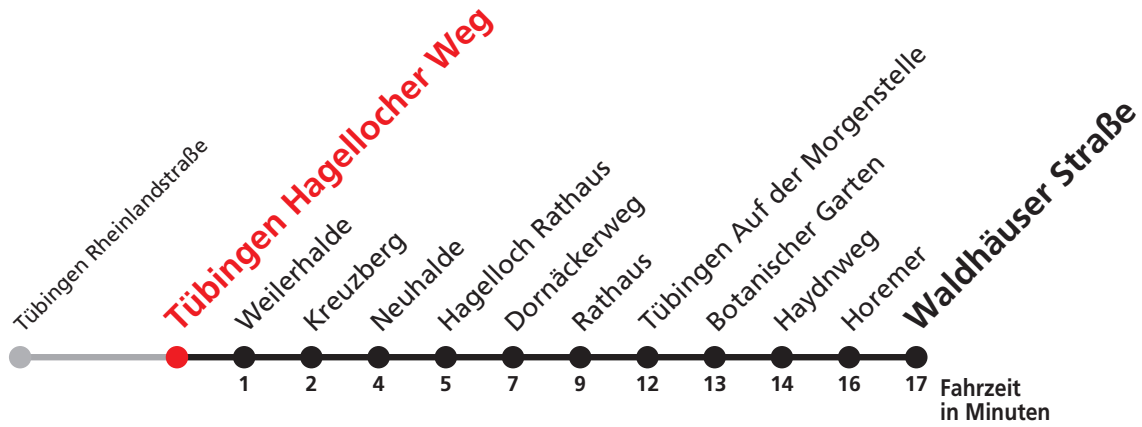

E Tübingen Hagellocher Weg → Tübingen Waldhäuser Straße

Hohenzollerische Landesbahn, Bahnhofstraße 21, 72379 Hechingen, Tel. 07471 / 18 06 0

Gültig ab 09.12.2018

Uhr Montag - Freitag

Uhr

7 36^S

7

S nur an Schultagen

Sie können sich diesen Aushangfahrplan auch unter www.naldo.de -> Fahrplan in der "Elektronische Fahrplanauskunft EFA" selbst ausdrucken.
Fahrplanauskunft Baden-Württemberg: Tel: 01805-779966
(rund um die Uhr für nur 14 Cent/Minute aus dem deutschen Festnetz, höchstens 42 Cent/Minute aus Mobilnetzen).