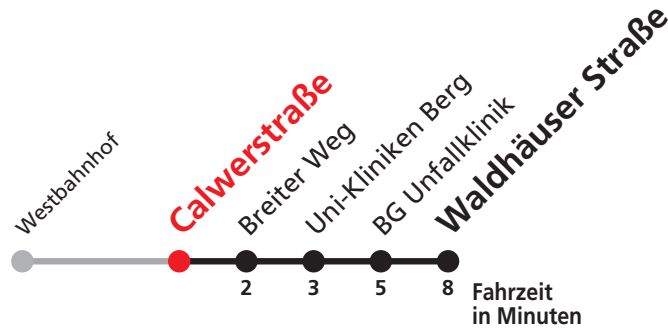

E

Calwerstraße → Waldhäuser Straße

Hohenzollerische Landesbahn, Bahnhofstraße 21, 72379 Hechingen, Tel. 07471 / 18 06 0

Gültig ab 09.12.2018

Uhr Montag - Freitag

Uhr

7 51^S

7

S nur an Schultagen

Sie können sich diesen Aushangfahrplan auch unter www.naldo.de -> Fahrplan in der "Elektronische Fahrplanauskunft EFA" selbst ausdrucken.
Fahrplanauskunft Baden-Württemberg: Tel: 01805-779966
(rund um die Uhr für nur 14 Cent/Minute aus dem deutschen Festnetz, höchstens 42 Cent/Minute aus Mobilnetzen).