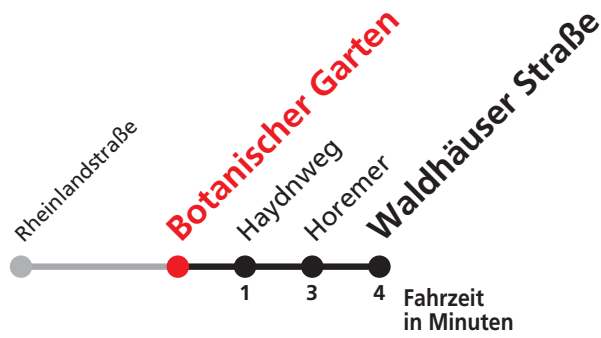

E

Botanischer Garten → Waldhäuser Straße

Hohenzollerische Landesbahn, Bahnhofstraße 21, 72379 Hechingen, Tel. 07471 / 18 06 0

Gültig ab 09.12.2018

Uhr Montag - Freitag

Uhr

7 49^S

7

S nur an Schultagen

Sie können sich diesen Aushangfahrplan auch unter www.naldo.de -> Fahrplan in der "Elektronische Fahrplanauskunft EFA" selbst ausdrucken.
Fahrplanauskunft Baden-Württemberg: Tel: 01805-779966
(rund um die Uhr für nur 14 Cent/Minute aus dem deutschen Festnetz, höchstens 42 Cent/Minute aus Mobilnetzen).