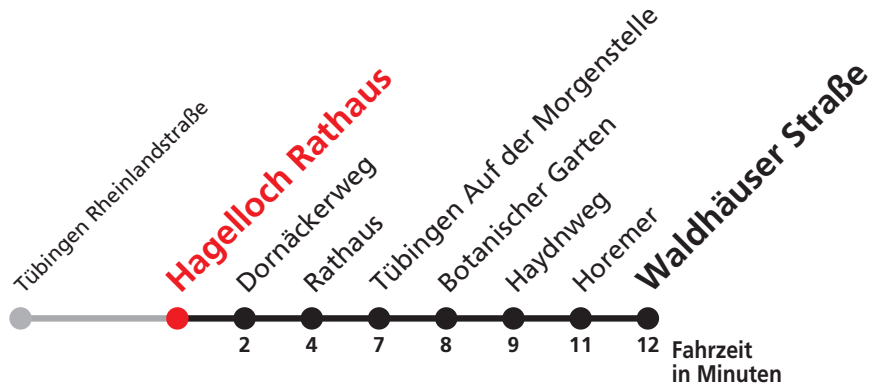

E Hagelloch Rathaus → Tübingen Waldhäuser Straße

Hohenzollerische Landesbahn, Bahnhofstraße 21, 72379 Hechingen, Tel. 07471 / 18 06 0

Gültig ab 09.12.2018

Uhr Montag - Freitag

Uhr

7 41^S

7

S nur an Schultagen

Sie können sich diesen Aushangfahrplan auch unter www.naldo.de -> Fahrplan in der "Elektronische Fahrplanauskunft EFA" selbst ausdrucken.
Fahrplanauskunft Baden-Württemberg: Tel: 01805-779966
(rund um die Uhr für nur 14 Cent/Minute aus dem deutschen Festnetz, höchstens 42 Cent/Minute aus Mobilnetzen).