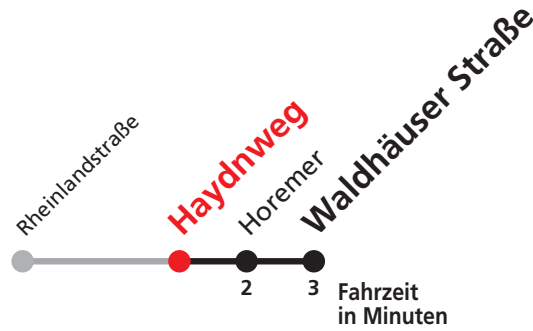

E

Haydnweg → Waldhäuser Straße

Hohenzollerische Landesbahn, Bahnhofstraße 21, 72379 Hechingen, Tel. 07471 / 18 06 0

Gültig ab 09.12.2018

Uhr Montag - Freitag

Uhr

7 50^S

7

S nur an Schultagen

Sie können sich diesen Aushangfahrplan auch unter www.naldo.de -> Fahrplan in der "Elektronische Fahrplanauskunft EFA" selbst ausdrucken.
Fahrplanauskunft Baden-Württemberg: Tel: 01805-779966
(rund um die Uhr für nur 14 Cent/Minute aus dem deutschen Festnetz, höchstens 42 Cent/Minute aus Mobilnetzen).