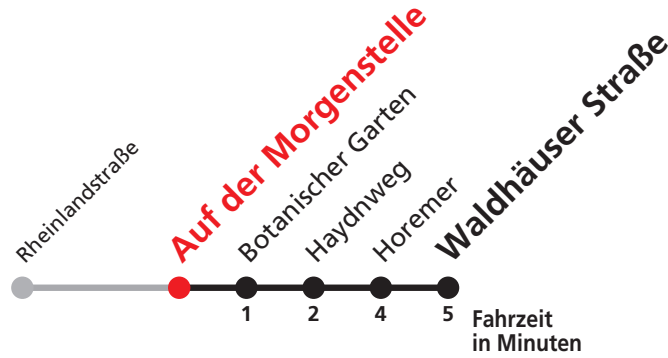

## Auf der Morgenstelle → Waldhäuser Straße

Hohenzollerische Landesbahn, Bahnhofstraße 21, 72379 Hechingen, Tel. 07471 / 18 06 0

Gültig ab 09.12.2018

**Uhr Montag - Freitag**

**Uhr**

**7 48<sup>S</sup>**

**7**