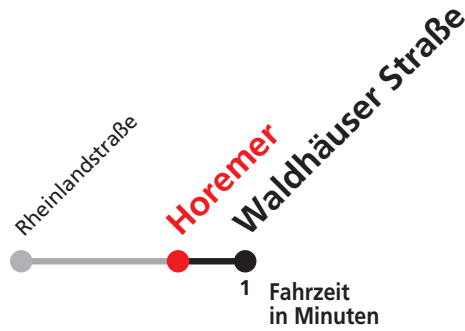

E

Horemer → Waldhäuser Straße

Hohenzollerische Landesbahn, Bahnhofstraße 21, 72379 Hechingen, Tel. 07471 / 18 06 0

Gültig ab 09.12.2018

Uhr Montag - Freitag

Uhr

7 52^S

7

S nur an Schultagen

Sie können sich diesen Aushangfahrplan auch unter www.naldo.de -> Fahrplan in der "Elektronische Fahrplanauskunft EFA" selbst ausdrucken.
Fahrplanauskunft Baden-Württemberg: Tel: 01805-779966
(rund um die Uhr für nur 14 Cent/Minute aus dem deutschen Festnetz, höchstens 42 Cent/Minute aus Mobilnetzen).