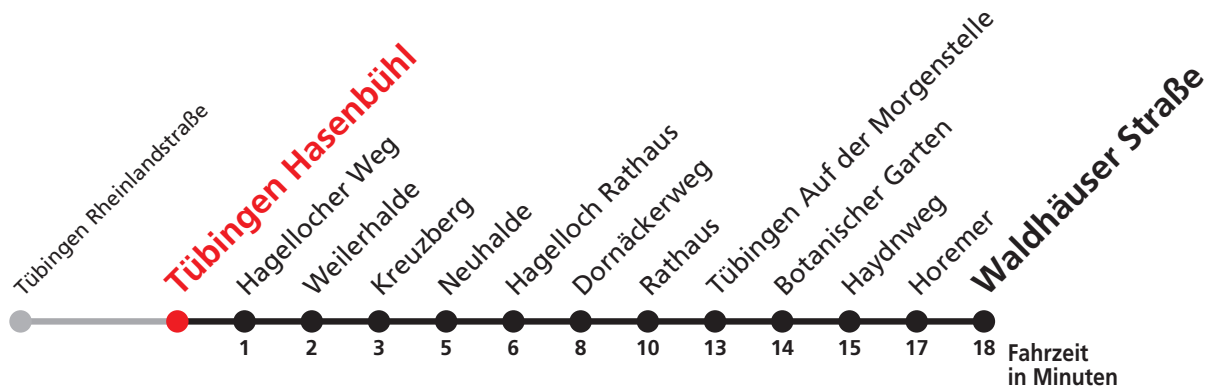

E Tübingen Hasenbühl → Tübingen Waldhäuser Straße

Hohenzollerische Landesbahn, Bahnhofstraße 21, 72379 Hechingen, Tel. 07471 / 18 06 0

Gültig ab 09.12.2018

Uhr Montag - Freitag

Uhr

7 35^S

7

S nur an Schultagen

Sie können sich diesen Aushangfahrplan auch unter www.naldo.de -> Fahrplan in der "Elektronische Fahrplanauskunft EFA" selbst ausdrucken.
Fahrplanauskunft Baden-Württemberg: Tel: 01805-779966
(rund um die Uhr für nur 14 Cent/Minute aus dem deutschen Festnetz, höchstens 42 Cent/Minute aus Mobilnetzen).