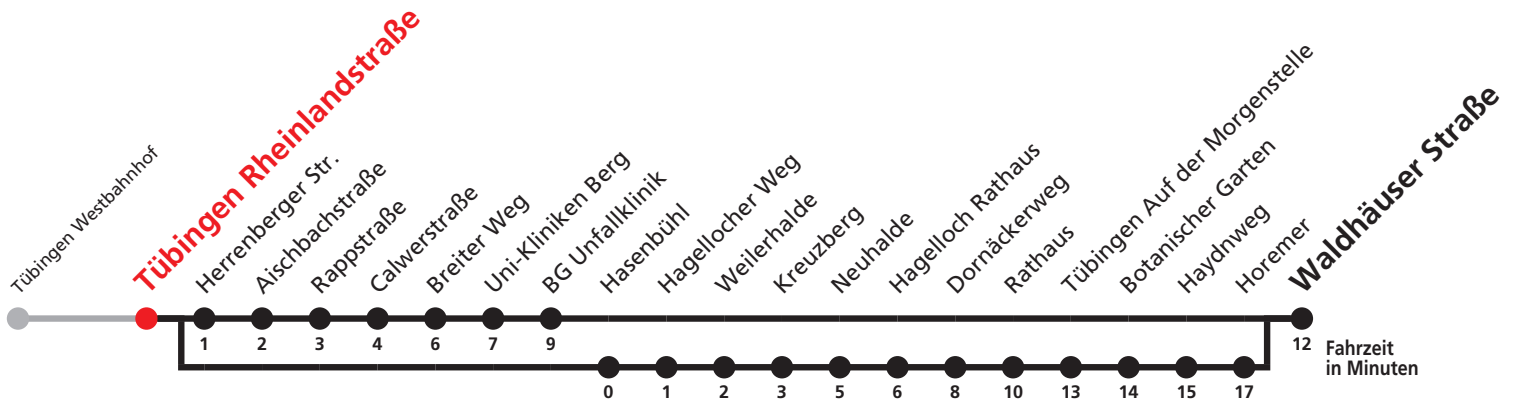

7

A bedient von Rheinlandstraße bis Breiter Weg

S nur an Schultagen

Sie können sich diesen Aushangfahrplan auch unter [www.naldo.de](http://www.naldo.de) -> Fahrplan in der "Elektronische Fahrplanauskunft EFA" selbst ausdrucken.  
 Fahrplanauskunft Baden-Württemberg: Tel: 01805-779966  
 (rund um die Uhr für nur 14 Cent/Minute aus dem deutschen Festnetz, höchstens 42 Cent/Minute aus Mobilnetzen).

# E Tübingen Rheinlandstraße → Tübingen Waldhäuser Straße

Hohenzollerische Landesbahn, Bahnhofstraße 21, 72379 Hechingen, Tel. 07471 / 18 06 0

Gültig ab 09.12.2018

**Uhr Montag - Freitag**

**Uhr**

7 35<sup>A</sup><sub>S</sub> 47<sup>S</sup>