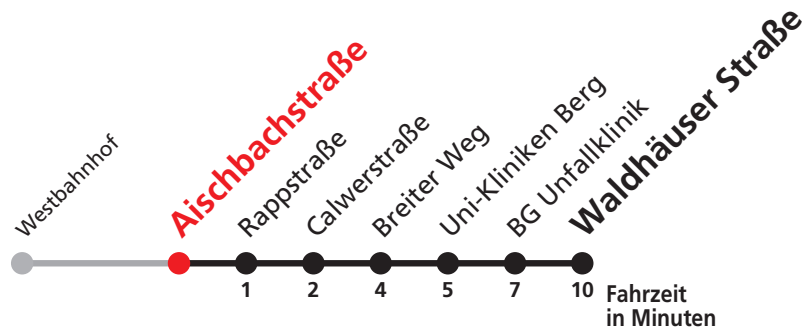

E

Aischbachstraße → Waldhäuser Straße

Hohenzollerische Landesbahn, Bahnhofstraße 21, 72379 Hechingen, Tel. 07471 / 18 06 0

Gültig ab 09.12.2018

Uhr Montag - Freitag

Uhr

7 49^S

7

S nur an Schultagen

Sie können sich diesen Aushangfahrplan auch unter www.naldo.de -> Fahrplan in der "Elektronische Fahrplanauskunft EFA" selbst ausdrucken.
Fahrplanauskunft Baden-Württemberg: Tel: 01805-779966
(rund um die Uhr für nur 14 Cent/Minute aus dem deutschen Festnetz, höchstens 42 Cent/Minute aus Mobilnetzen).