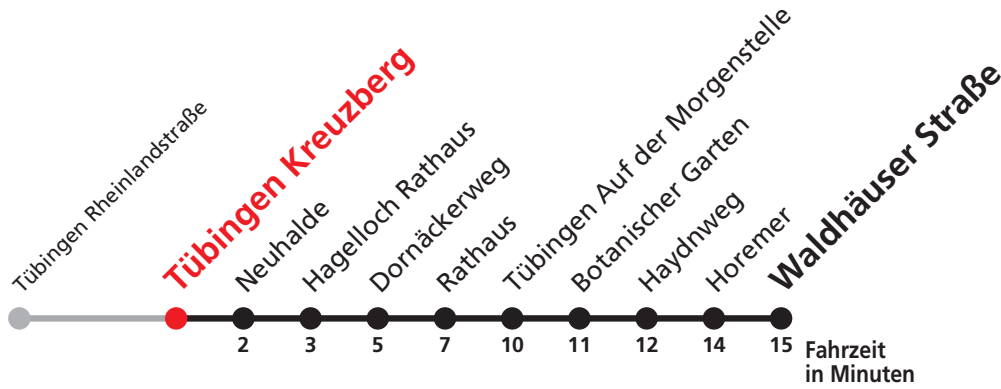

E Tübingen Kreuzberg → Tübingen Waldhäuser Straße

Hohenzollerische Landesbahn, Bahnhofstraße 21, 72379 Hechingen, Tel. 07471 / 18 06 0

Gültig ab 09.12.2018

Uhr Montag - Freitag

Uhr

7 38^S

7

S nur an Schultagen

Sie können sich diesen Aushangfahrplan auch unter www.naldo.de -> Fahrplan in der "Elektronische Fahrplanauskunft EFA" selbst ausdrucken.
Fahrplanauskunft Baden-Württemberg: Tel: 01805-779966
(rund um die Uhr für nur 14 Cent/Minute aus dem deutschen Festnetz, höchstens 42 Cent/Minute aus Mobilnetzen).